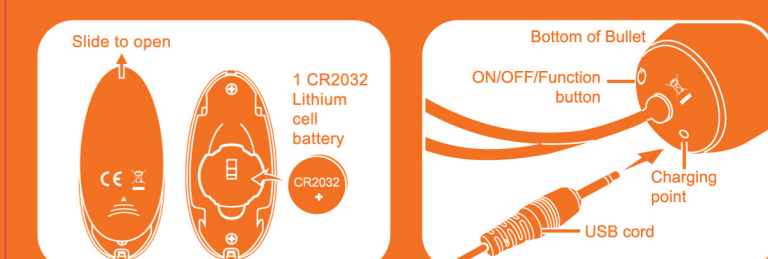

How to pair with remote

1. 1 Press the power button the light will flash
2. 2 Press the power button the light stay solid (Sync in remote), bullet will vibrate
3. 3 Press the vibration button again to change the vibration pattern

How to use without remote

1. 1 Press the power button the light will flash
2. 2 Press the power button again to start the vibration
3. 3 Press the power button to change the vibration pattern

Bullet : Travel lock

4001W0078B1SPGBX