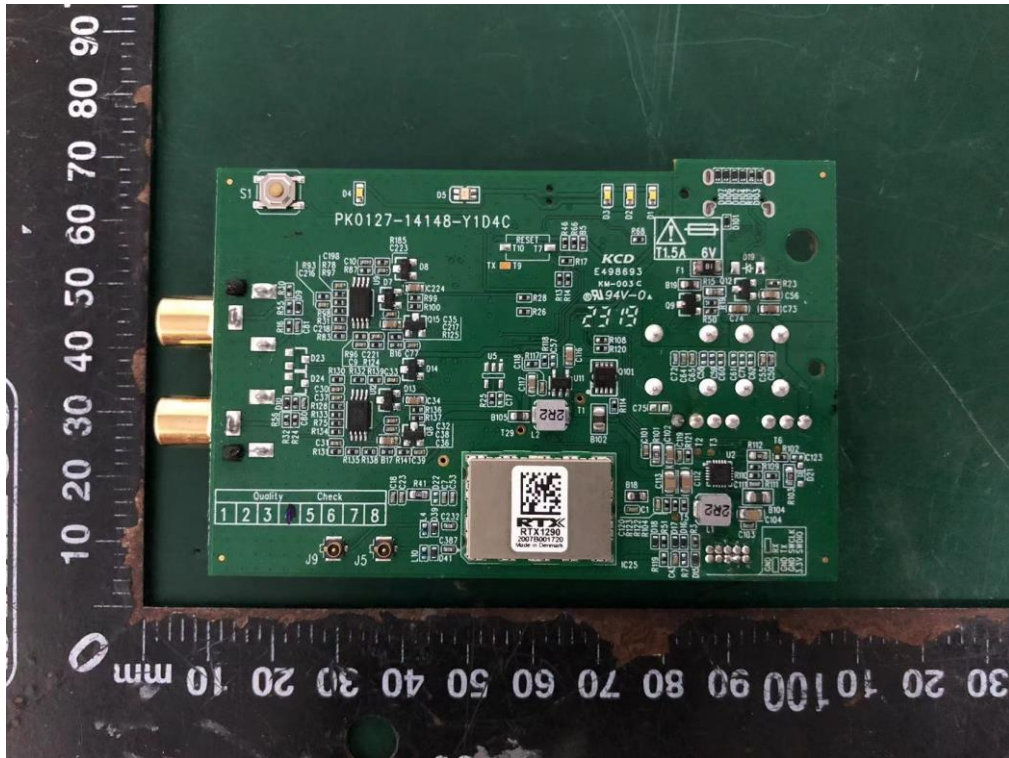

Internal Photos
M/N: SP-TX01

Internal Photos

M/N: SP-TX01

2.4G DTS
Antenna 1

2.4G DTS
Antenna 2

Internal Photos

M/N: SP-TX01

Internal Photos
M/N: SP-TX01