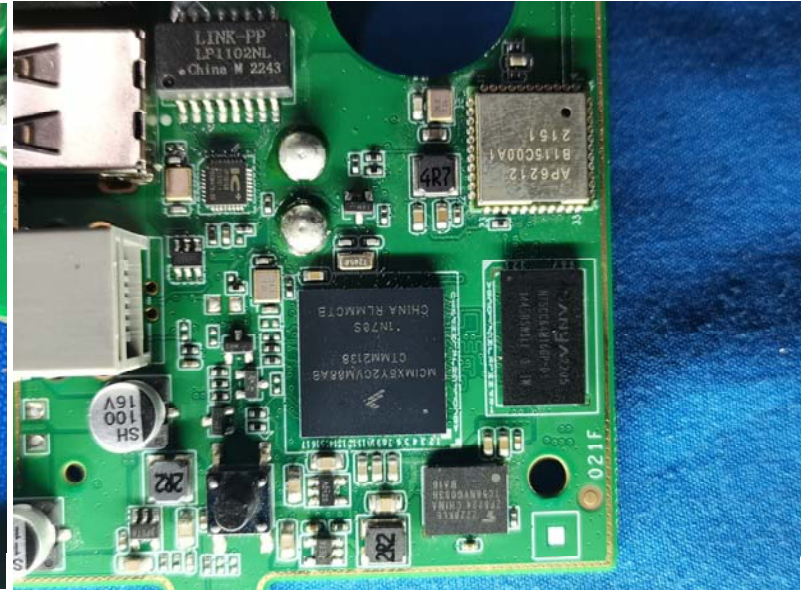

EUT INTERNAL PHOTOGRAPHS

D60-M

D60-MP

BT&WIFI Antenna

BT&WIFI Antenna