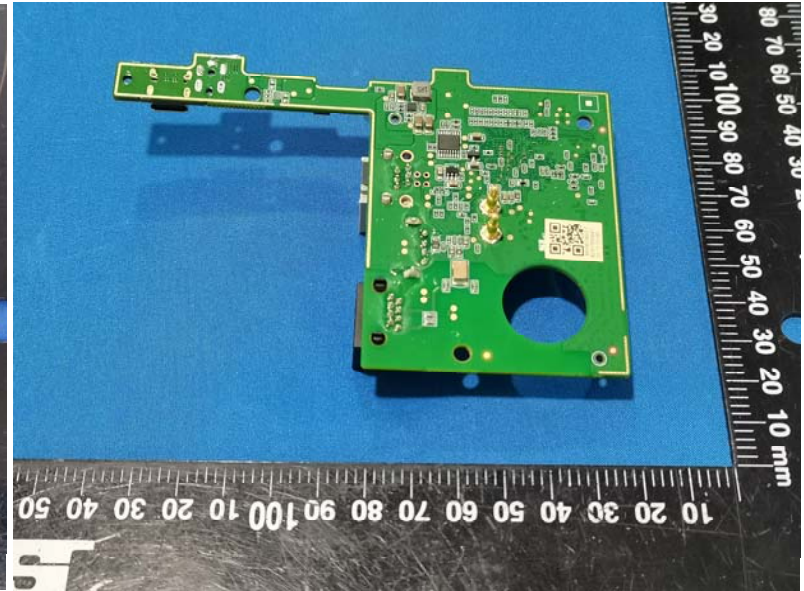

EUT INTERNAL PHOTOGRAPHS

D60-M

D60-MP

BT&WIFI Antenna

BT&WIFI Antenna