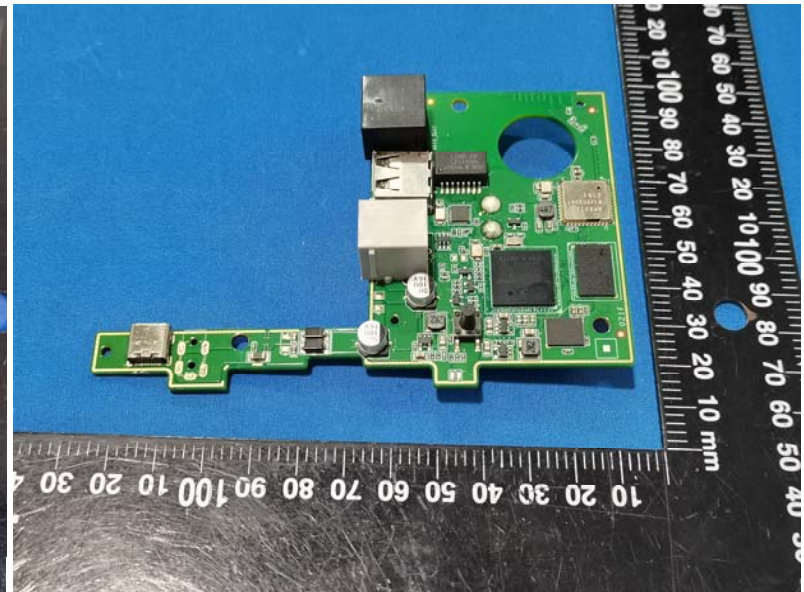

EUT INTERNAL PHOTOGRAPHS

D60-M

D60-MP

BT&WIFI Antenna

BT&WIFI Antenna