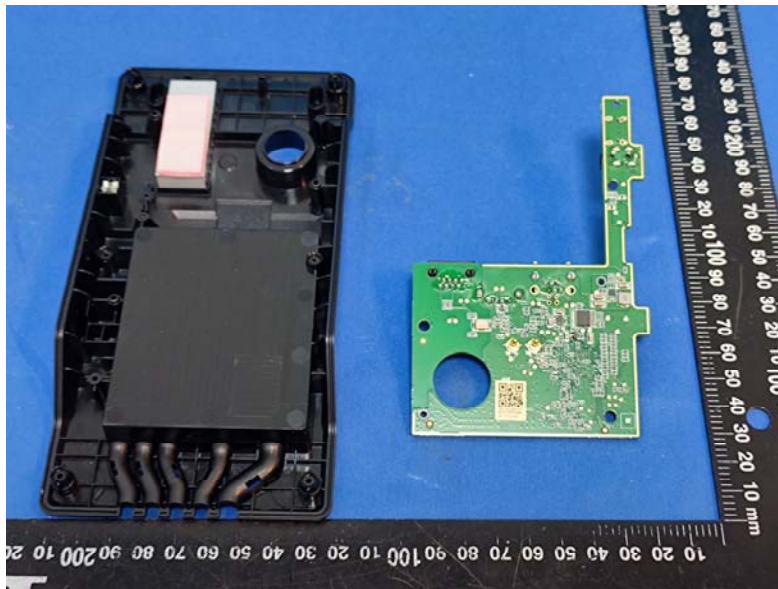

EUT INTERNAL PHOTOGRAPHS

D60-M

D60-MP

BT&WIFI Antenna

BT&WIFI Antenna