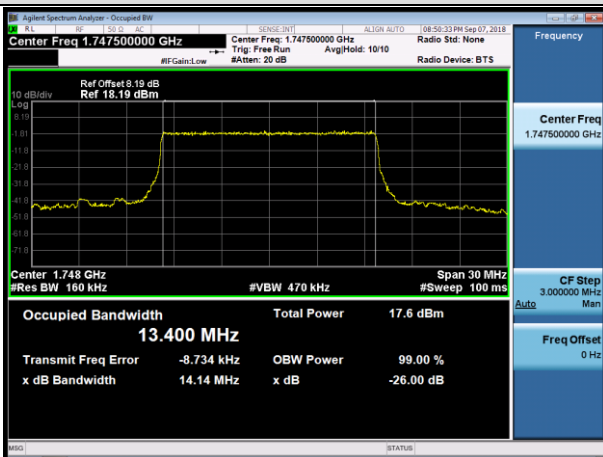

HCH_QPSK_50RB#0

HCH_16QAM_50RB#0

Channel Bandwidth: 15 MHz

LCH_QPSK_75RB#0

LCH_16QAM_75RB#0

MCH_QPSK_75RB#0

MCH_16QAM_75RB#0

HCH_QPSK_75RB#0