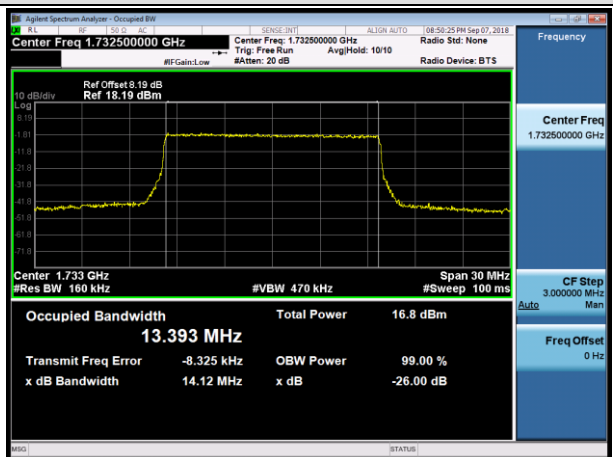

HCH_QPSK_50RB#0

HCH_16QAM_50RB#0

Channel Bandwidth: 15 MHz

LCH_QPSK_75RB#0

LCH_16QAM_75RB#0

MCH_QPSK_75RB#0

MCH_16QAM_75RB#0

HCH_QPSK_75RB#0