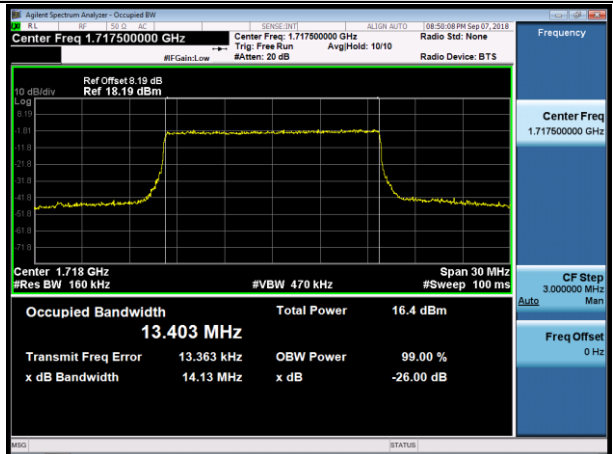

HCH_QPSK_50RB#0

HCH_16QAM_50RB#0

Channel Bandwidth: 15 MHz

LCH_QPSK_75RB#0

LCH_16QAM_75RB#0

MCH_QPSK_75RB#0

MCH_16QAM_75RB#0

HCH_QPSK_75RB#0