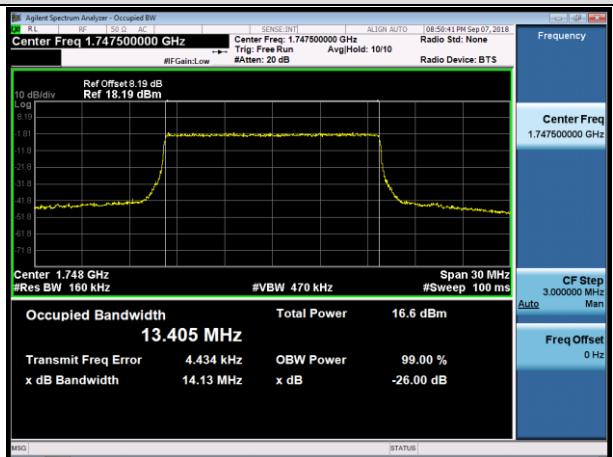

HCH_16QAM_75RB#0