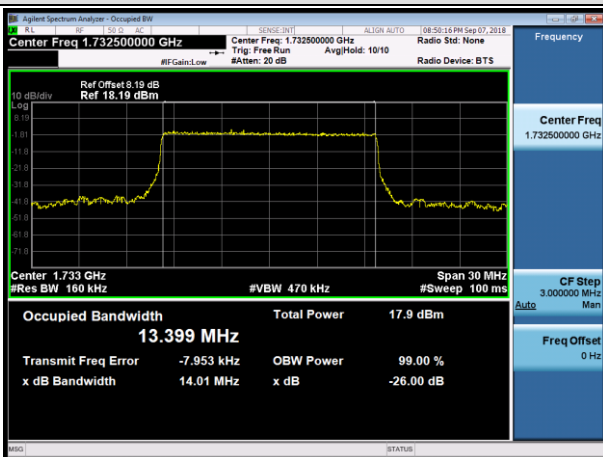

HCH_QPSK_50RB#0

HCH_16QAM_50RB#0

Channel Bandwidth: 15 MHz

LCH_QPSK_75RB#0

LCH_16QAM_75RB#0

MCH_QPSK_75RB#0

MCH_16QAM_75RB#0

HCH_QPSK_75RB#0