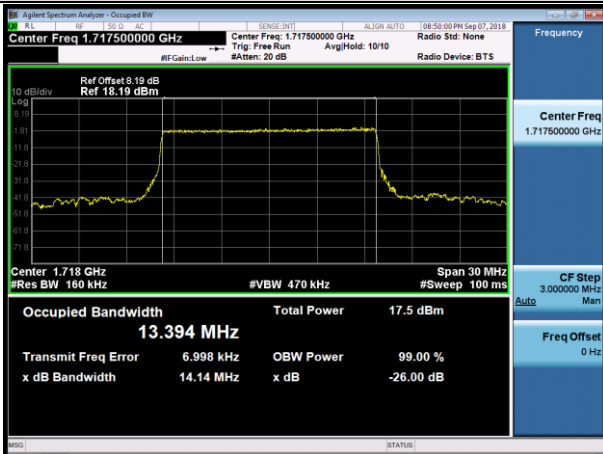

HCH_QPSK_50RB#0

HCH_16QAM_50RB#0

Channel Bandwidth: 15 MHz

LCH_QPSK_75RB#0

LCH_16QAM_75RB#0

MCH_QPSK_75RB#0

MCH_16QAM_75RB#0

HCH_QPSK_75RB#0