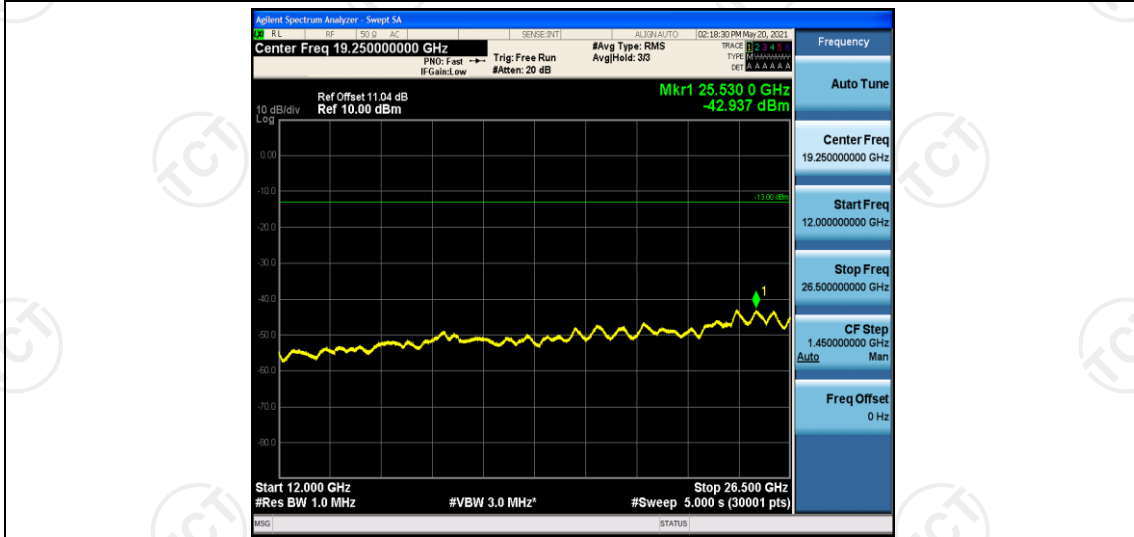

Band66-10MHz-16QAM-132022-1RB#0-Range6:12000~26500MHz

Band66-10MHz-16QAM-132322-1RB#0-Range1:0.009~0.15MHz