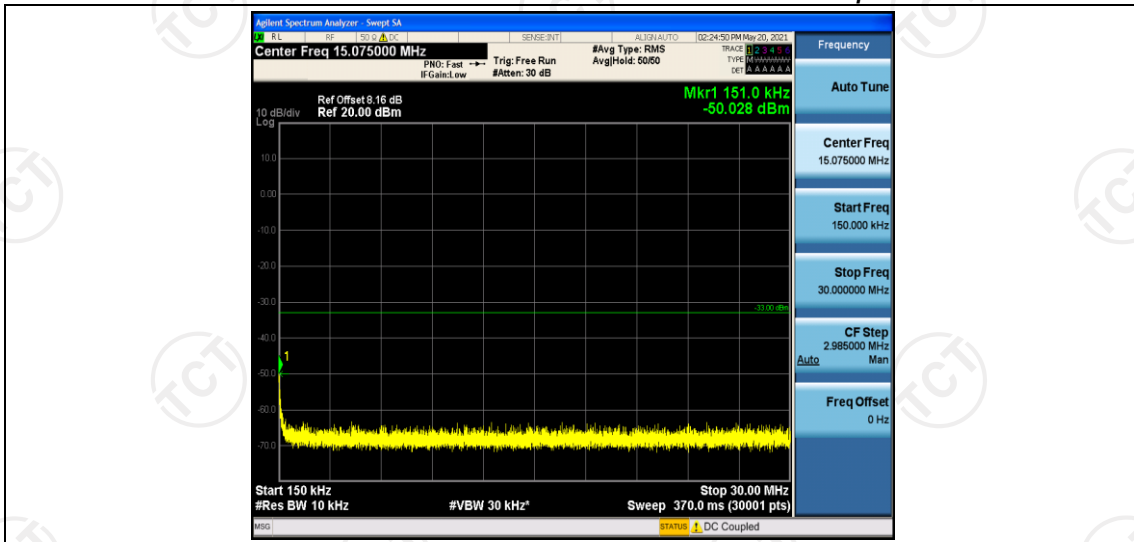

Band66-10MHz-QPSK-132322-1RB#0-Range5:5000~12000MHz

Band66-10MHz-QPSK-132322-1RB#0-Range6:12000~26500MHz

Band66-10MHz-QPSK-132622-1RB#0-Range1:0.009~0.15MHz

Band66-10MHz-QPSK-132622-1RB#0-Range2:0.15~30MHz