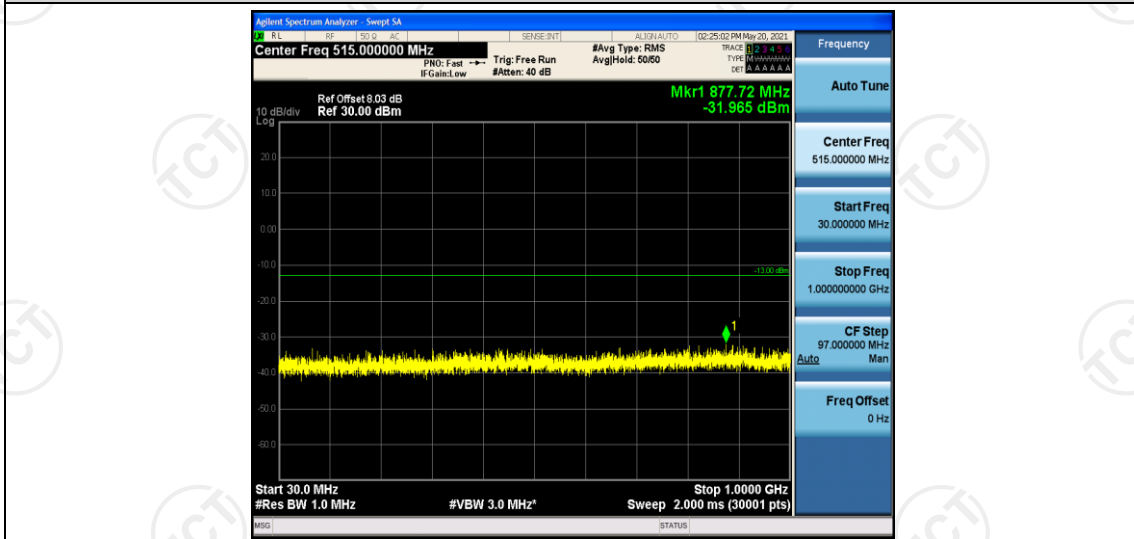

Band66-10MHz-QPSK-132622-1RB#0-Range3:30~1000MHz

Band66-10MHz-QPSK-132622-1RB#0-Range4:1000~5000MHz