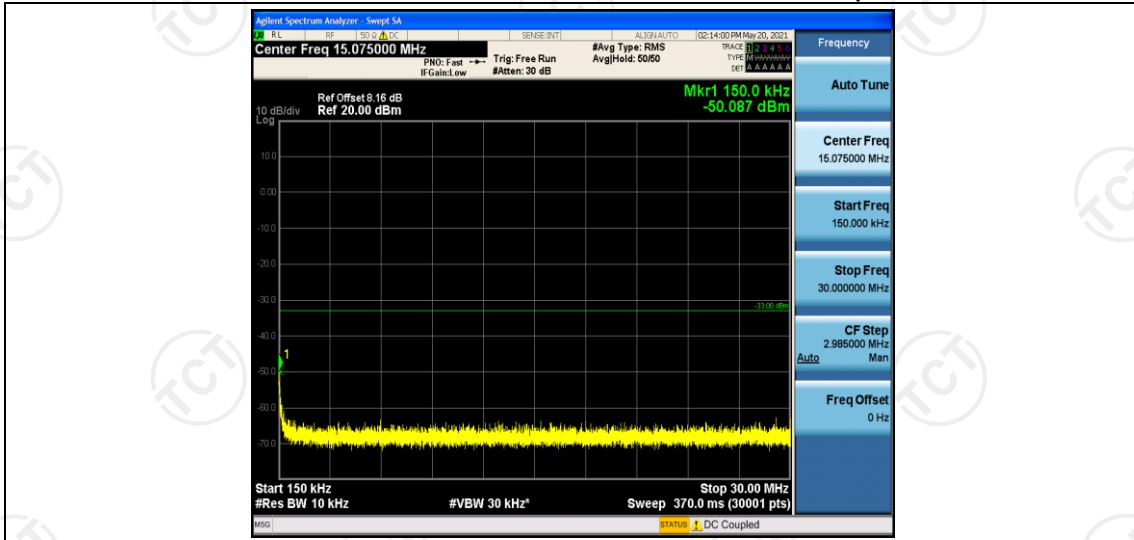

Band66-10MHz-QPSK-132022-1RB#0-Range2:0.15~30MHz

Band66-10MHz-QPSK-132022-1RB#0-Range3:30~1000MHz