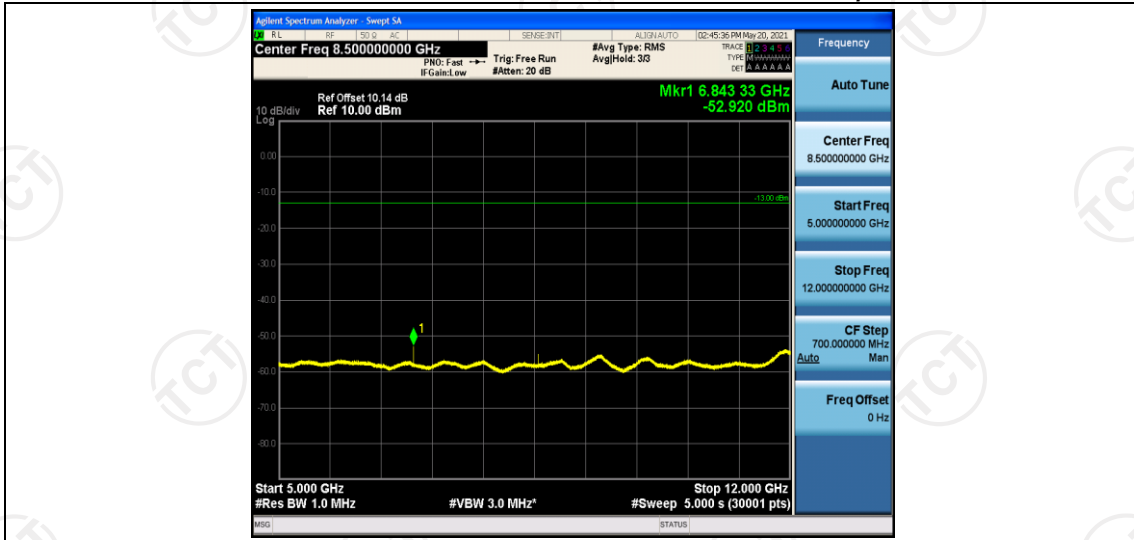

Band66-15MHz-QPSK-132047-1RB#0-Range5:5000~12000MHz

Band66-15MHz-QPSK-132047-1RB#0-Range6:12000~26500MHz