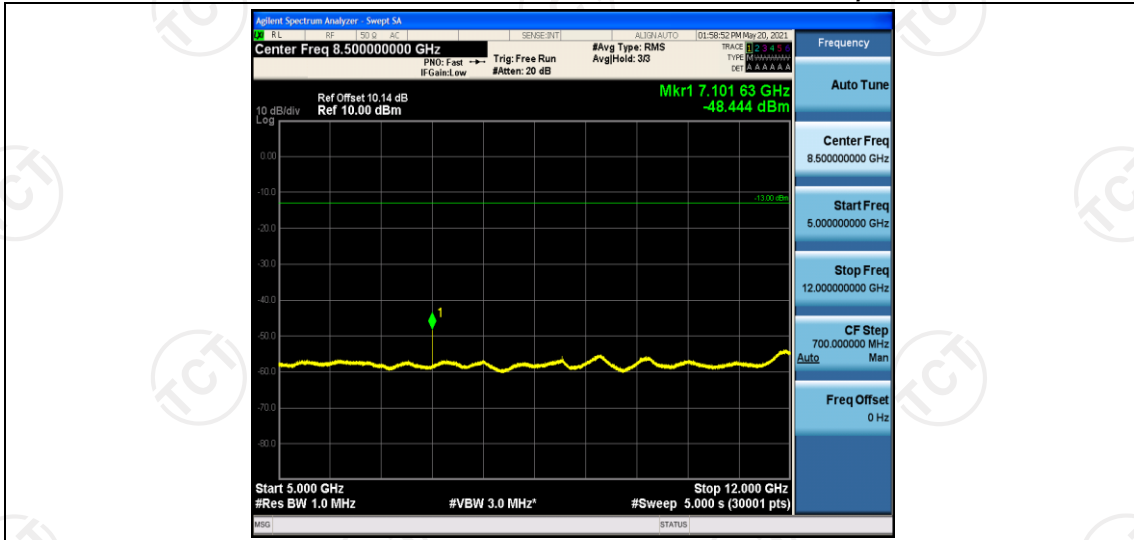

Band66-5MHz-16QAM-132647-1RB#0-Range3:30~1000MHz

Band66-5MHz-16QAM-132647-1RB#0-Range4:1000~5000MHz

Band66-5MHz-16QAM-132647-1RB#0-Range5:5000~12000MHz

Band66-5MHz-16QAM-132647-1RB#0-Range6:12000~26500MHz