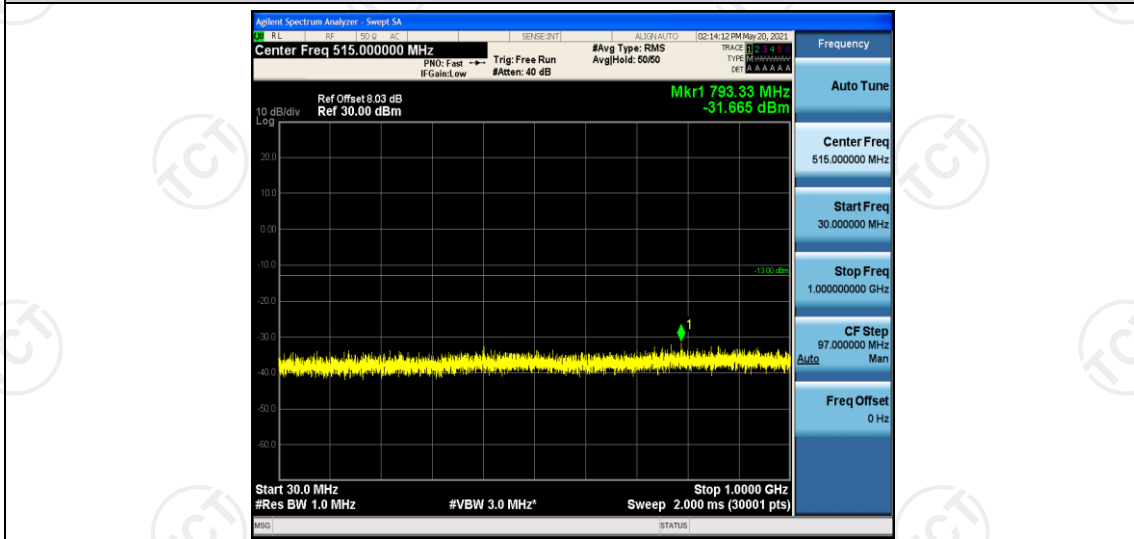

Band66-10MHz-QPSK-132022-1RB#0-Range3:30~1000MHz

Band66-10MHz-QPSK-132022-1RB#0-Range4:1000~5000MHz