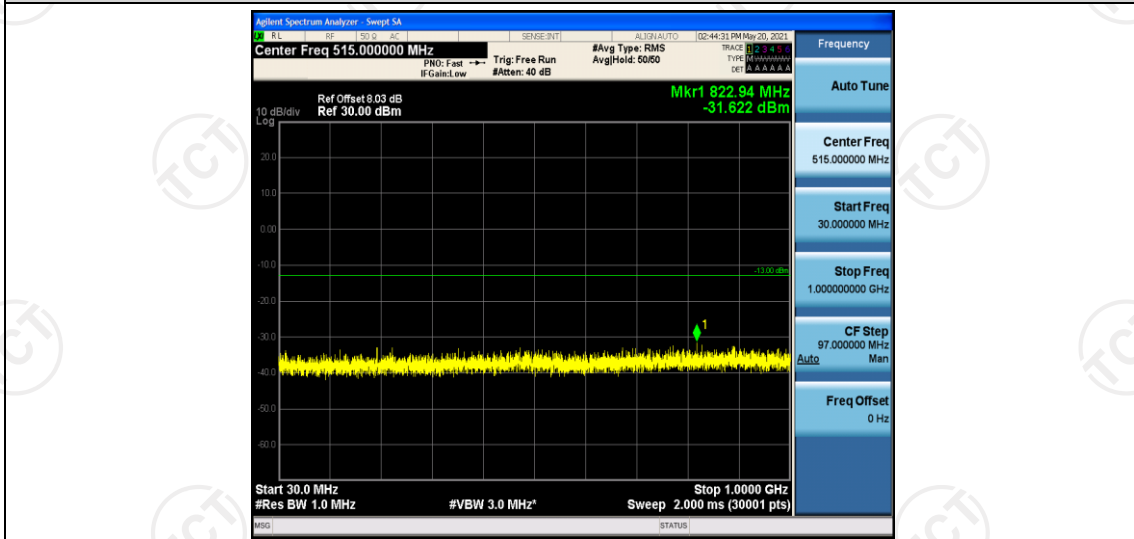

Band66-15MHz-QPSK-132047-1RB#0-Range3:30~1000MHz

Band66-15MHz-QPSK-132047-1RB#0-Range4:1000~5000MHz