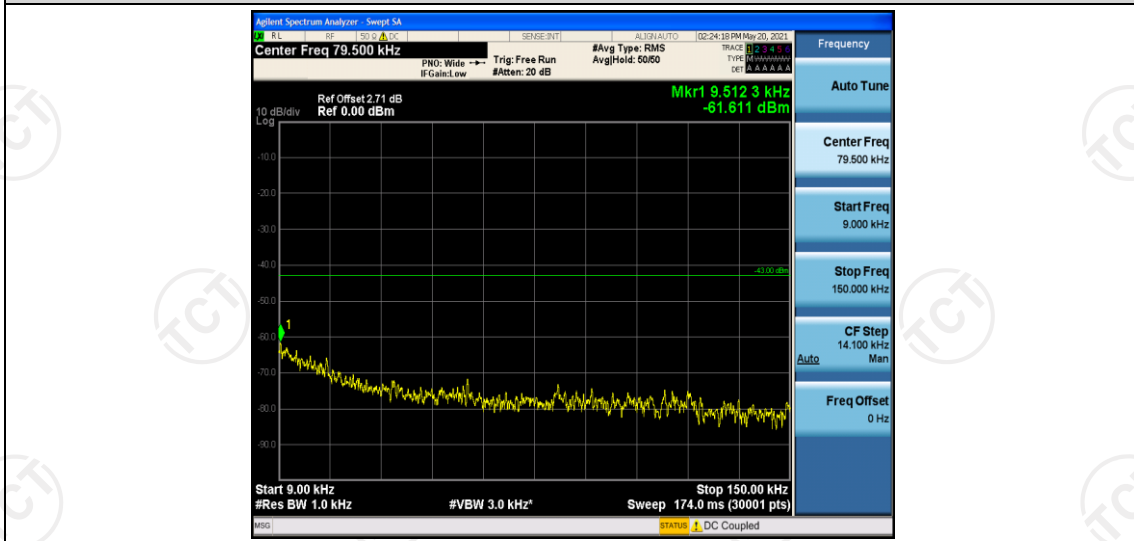

Band66-10MHz-QPSK-132622-1RB#0-Range1:0.009~0.15MHz

Band66-10MHz-QPSK-132622-1RB#0-Range2:0.15~30MHz