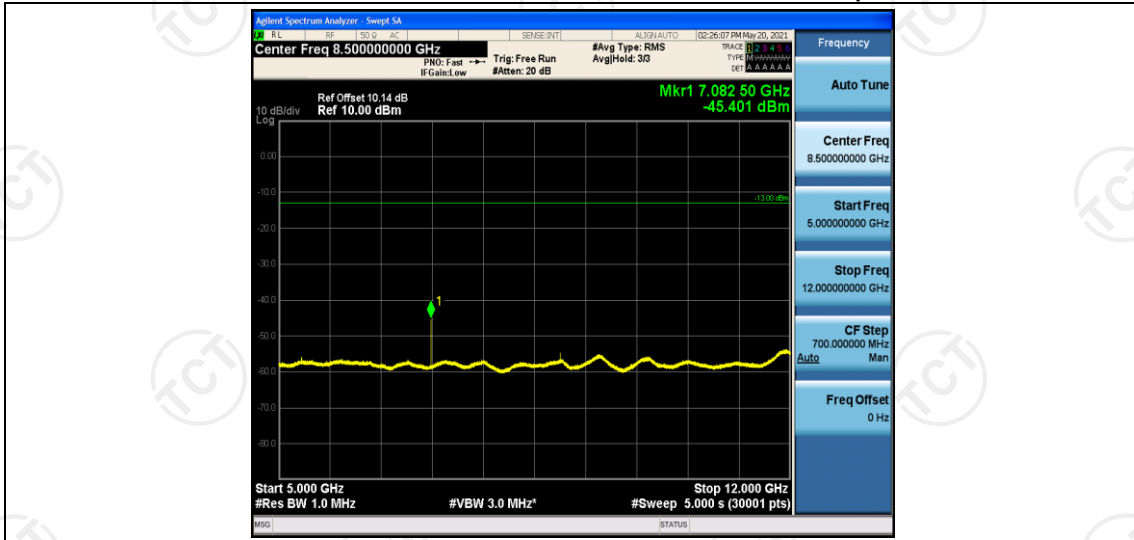

Band66-10MHz-QPSK-132622-1RB#0-Range5:5000~12000MHz

Band66-10MHz-QPSK-132622-1RB#0-Range6:12000~26500MHz