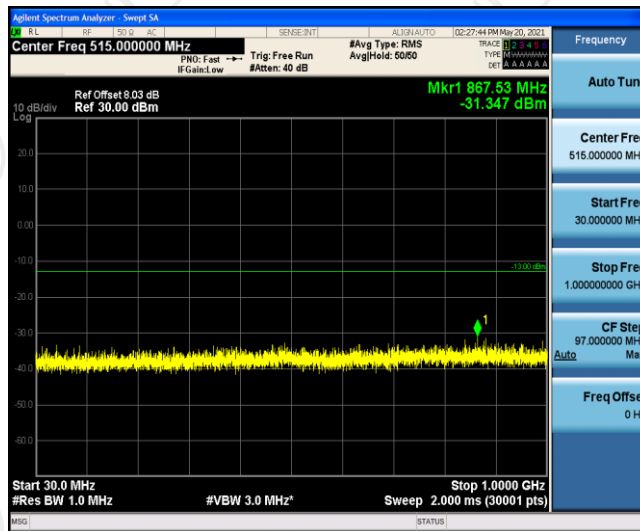

Band66-10MHz-16QAM-132622-1RB#0-Range3:30~1000MHz

Band66-10MHz-16QAM-132622-1RB#0-Range4:1000~5000MHz