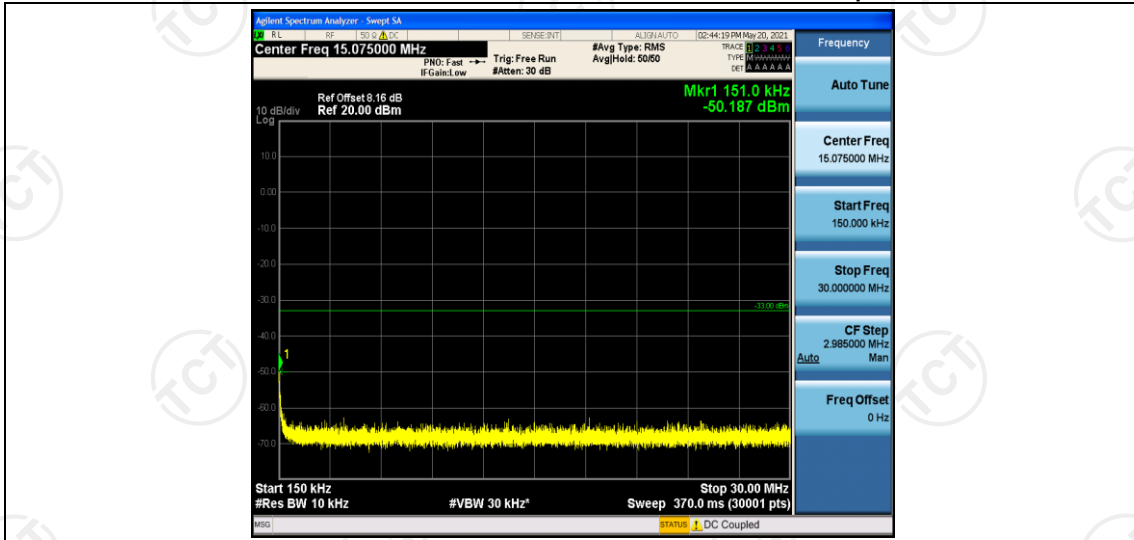

Band66-10MHz-16QAM-132622-1RB#0-Range5:5000~12000MHz

Band66-10MHz-16QAM-132622-1RB#0-Range6:12000~26500MHz

Band66-15MHz-QPSK-132047-1RB#0-Range1:0.009~0.15MHz

Band66-15MHz-QPSK-132047-1RB#0-Range2:0.15~30MHz