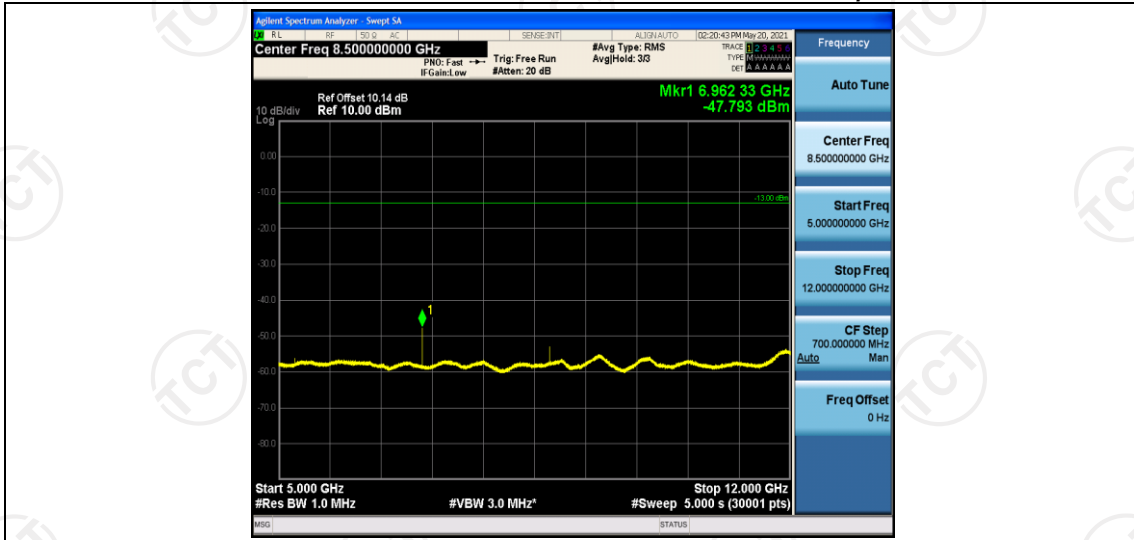

Band66-10MHz-QPSK-132322-1RB#0-Range5:5000~12000MHz

Band66-10MHz-QPSK-132322-1RB#0-Range6:12000~26500MHz