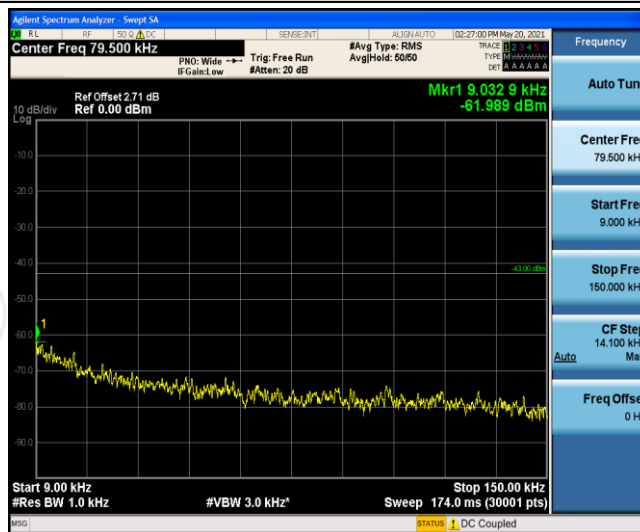

Band66-10MHz-16QAM-132622-1RB#0-Range1:0.009~0.15MHz

Band66-10MHz-16QAM-132622-1RB#0-Range2:0.15~30MHz