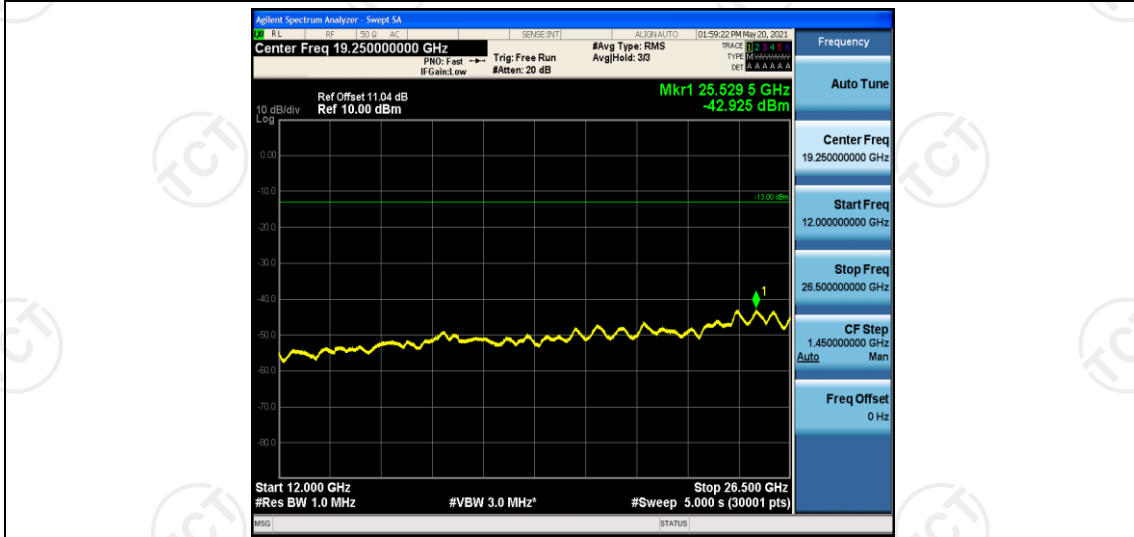

Band66-5MHz-16QAM-132647-1RB#0-Range3:30~1000MHz

Band66-5MHz-16QAM-132647-1RB#0-Range4:1000~5000MHz

Band66-5MHz-16QAM-132647-1RB#0-Range5:5000~12000MHz

Band66-5MHz-16QAM-132647-1RB#0-Range6:12000~26500MHz