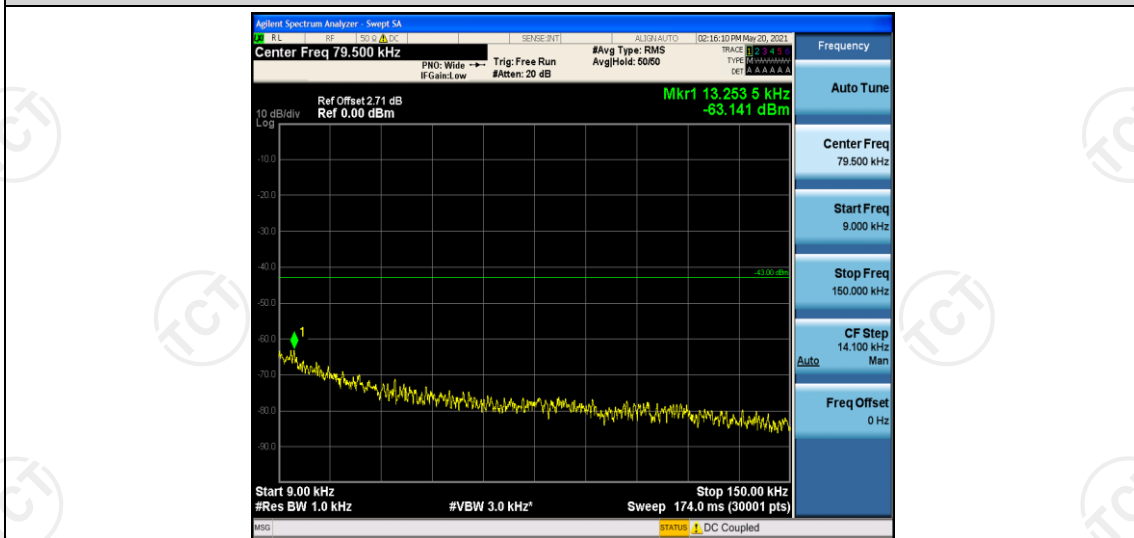

Band66-10MHz-16QAM-132022-1RB#0-Range1:0.009~0.15MHz

Band66-10MHz-16QAM-132022-1RB#0-Range2:0.15~30MHz