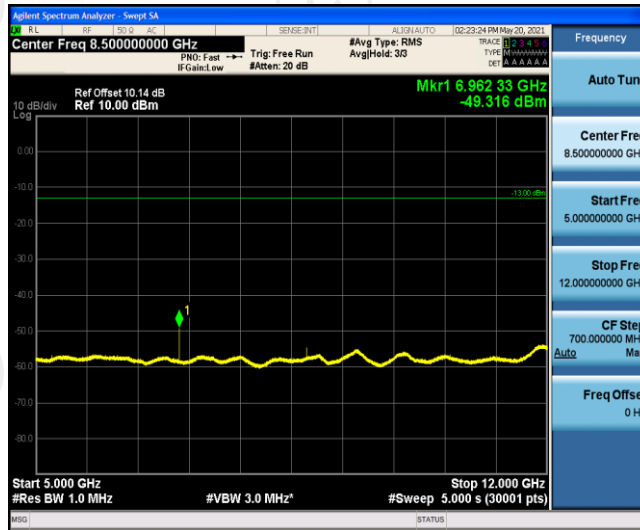

Band66-10MHz-16QAM-132322-1RB#0-Range5:5000~12000MHz

Band66-10MHz-16QAM-132322-1RB#0-Range6:12000~26500MHz