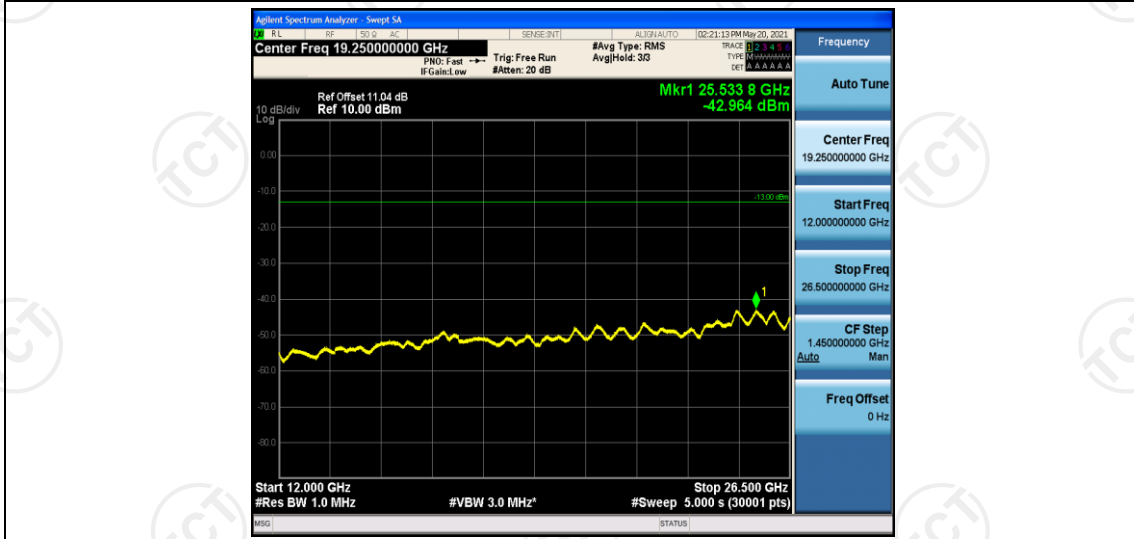

Band66-10MHz-QPSK-132322-1RB#0-Range6:12000~26500MHz

Band66-10MHz-QPSK-132622-1RB#0-Range1:0.009~0.15MHz