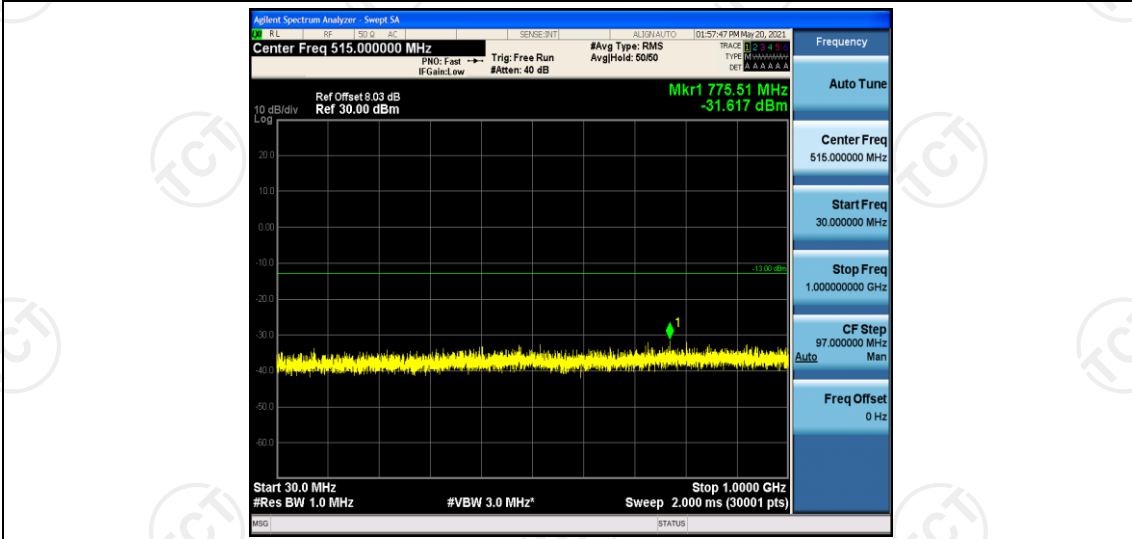

Band66-5MHz-16QAM-132647-1RB#0-Range3:30~1000MHz

Band66-5MHz-16QAM-132647-1RB#0-Range4:1000~5000MHz

Band66-5MHz-16QAM-132647-1RB#0-Range5:5000~12000MHz

Band66-5MHz-16QAM-132647-1RB#0-Range6:12000~26500MHz