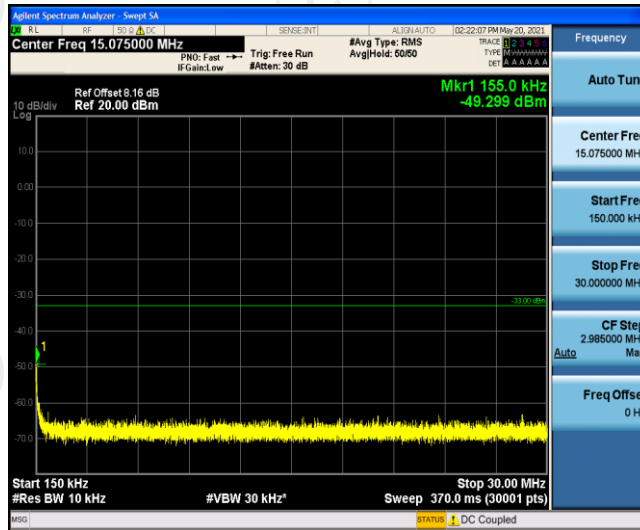

Band66-10MHz-16QAM-132022-1RB#0-Range5:5000~12000MHz

Band66-10MHz-16QAM-132022-1RB#0-Range6:12000~26500MHz

Band66-10MHz-16QAM-132322-1RB#0-Range1:0.009~0.15MHz

Band66-10MHz-16QAM-132322-1RB#0-Range2:0.15~30MHz