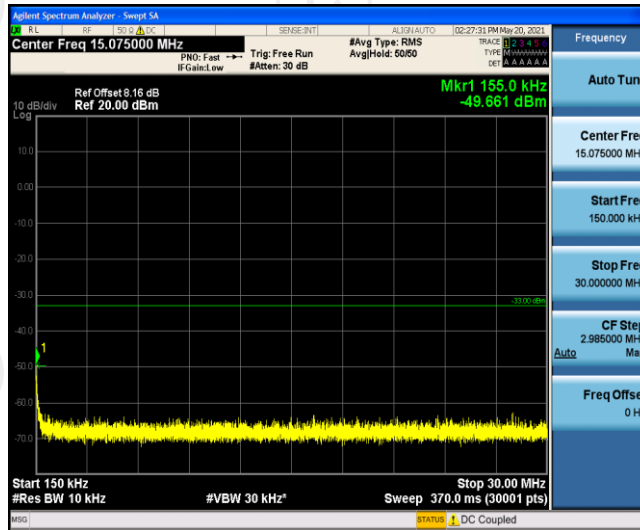

Band66-10MHz-16QAM-132622-1RB#0-Range2:0.15~30MHz

Band66-10MHz-16QAM-132622-1RB#0-Range3:30~1000MHz