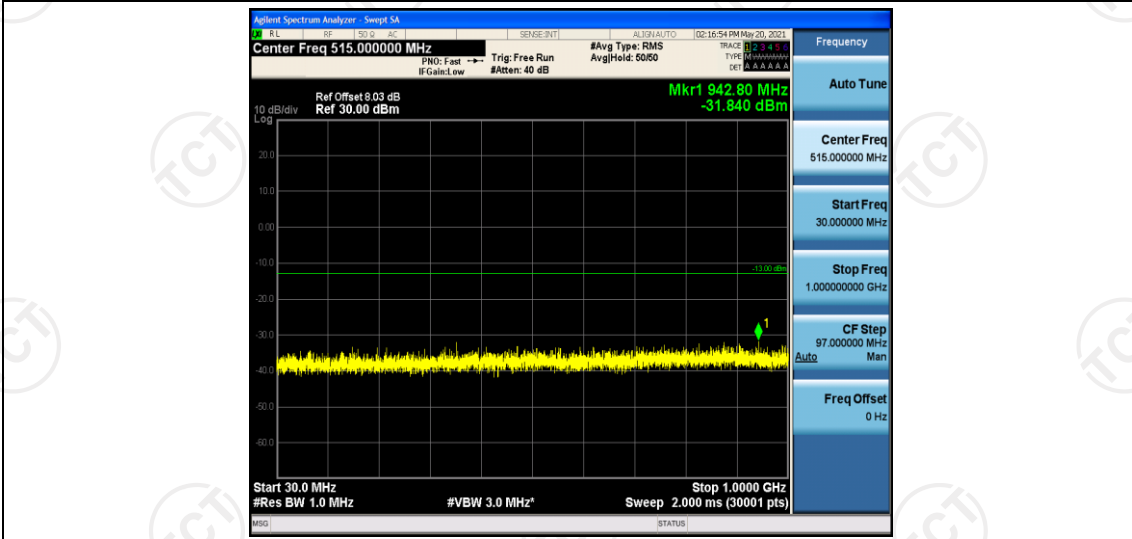

Band66-10MHz-16QAM-132022-1RB#0-Range1:0.009~0.15MHz

Band66-10MHz-16QAM-132022-1RB#0-Range2:0.15~30MHz

Band66-10MHz-16QAM-132022-1RB#0-Range3:30~1000MHz

Band66-10MHz-16QAM-132022-1RB#0-Range4:1000~5000MHz