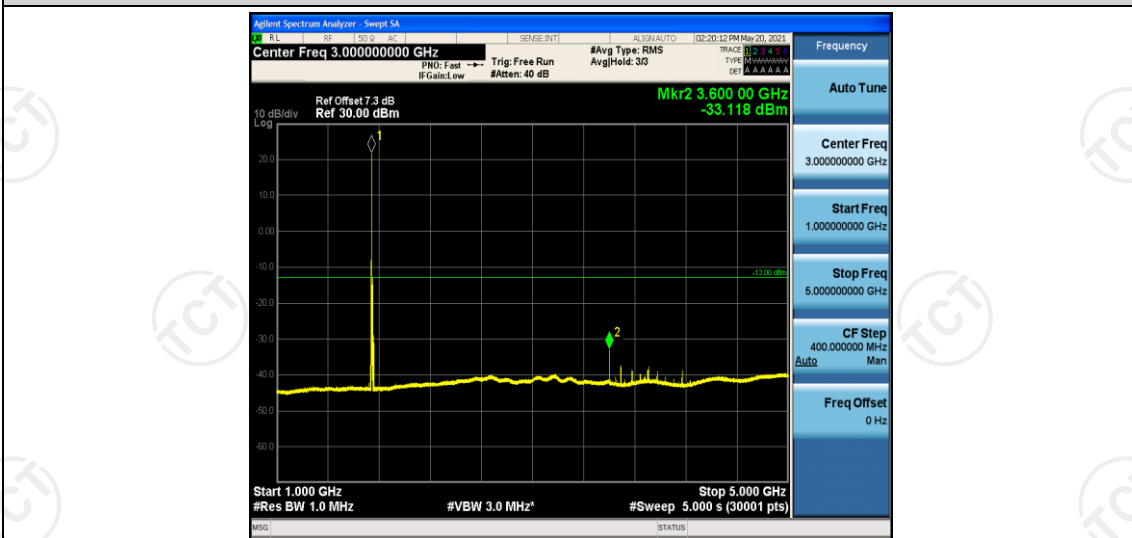

Band66-10MHz-QPSK-132022-1RB#0-Range6:12000~26500MHz

Band66-10MHz-QPSK-132322-1RB#0-Range1:0.009~0.15MHz

Band66-10MHz-QPSK-132322-1RB#0-Range2:0.15~30MHz

Band66-10MHz-QPSK-132322-1RB#0-Range3:30~1000MHz

Band66-10MHz-QPSK-132322-1RB#0-Range4:1000~5000MHz