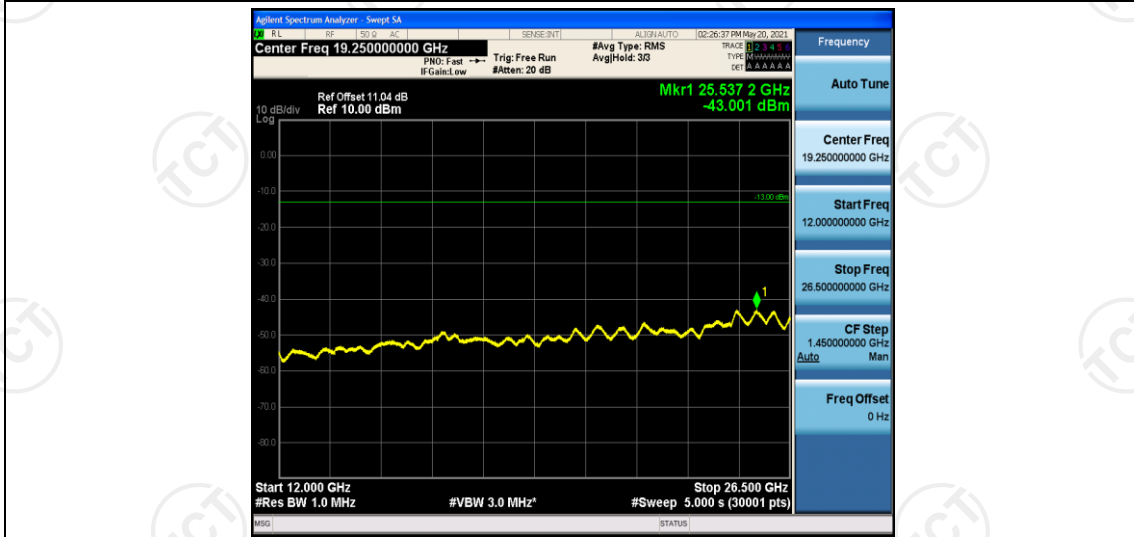

Band66-10MHz-QPSK-132622-1RB#0-Range3:30~1000MHz

Band66-10MHz-QPSK-132622-1RB#0-Range4:1000~5000MHz

Band66-10MHz-QPSK-132622-1RB#0-Range5:5000~12000MHz

Band66-10MHz-QPSK-132622-1RB#0-Range6:12000~26500MHz