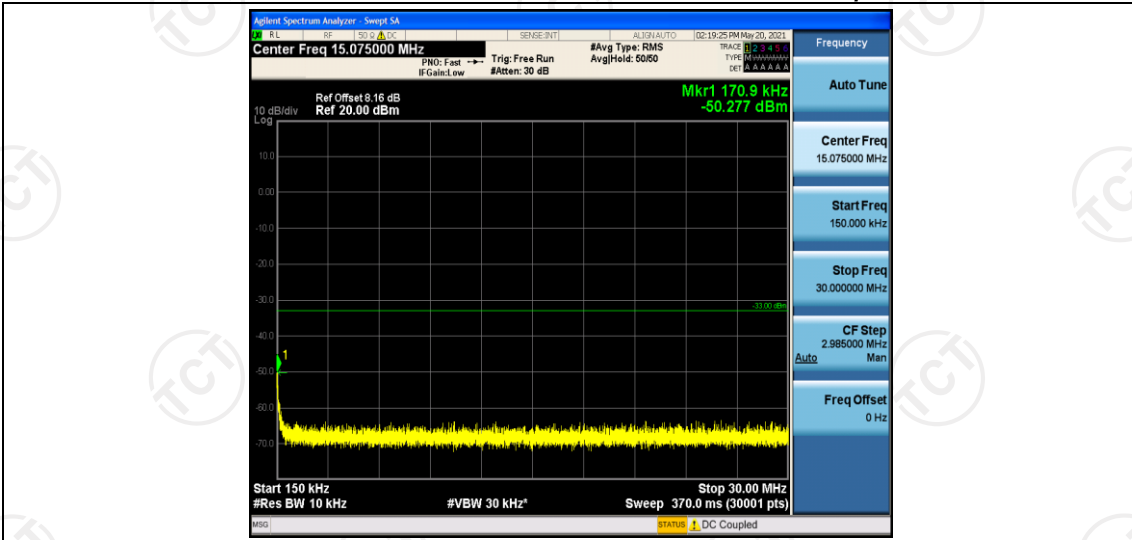

Band66-10MHz-QPSK-132322-1RB#0-Range2:0.15~30MHz

Band66-10MHz-QPSK-132322-1RB#0-Range3:30~1000MHz