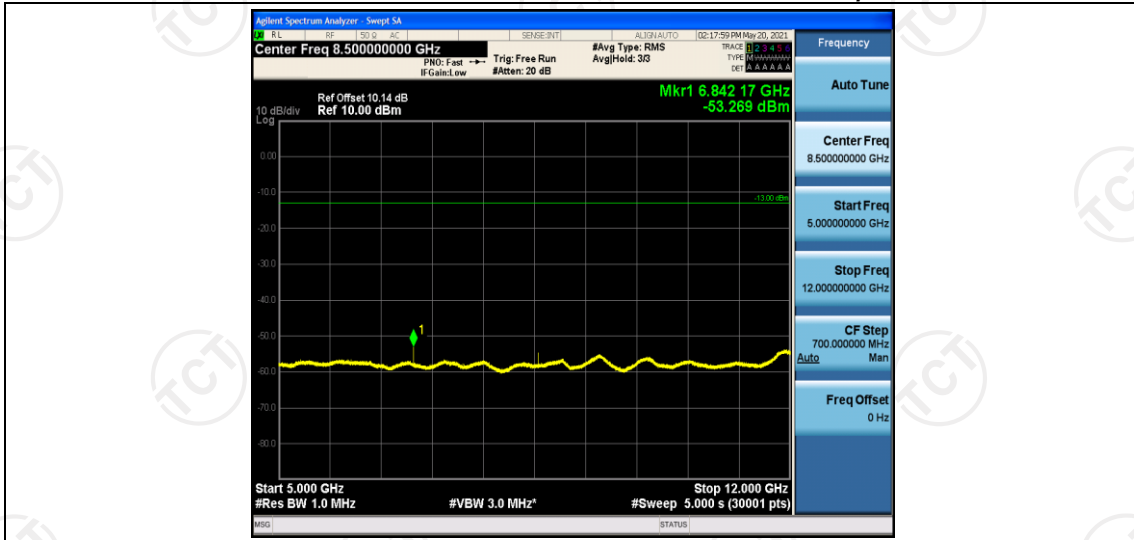

Band66-10MHz-16QAM-132022-1RB#0-Range5:5000~12000MHz

Band66-10MHz-16QAM-132022-1RB#0-Range6:12000~26500MHz