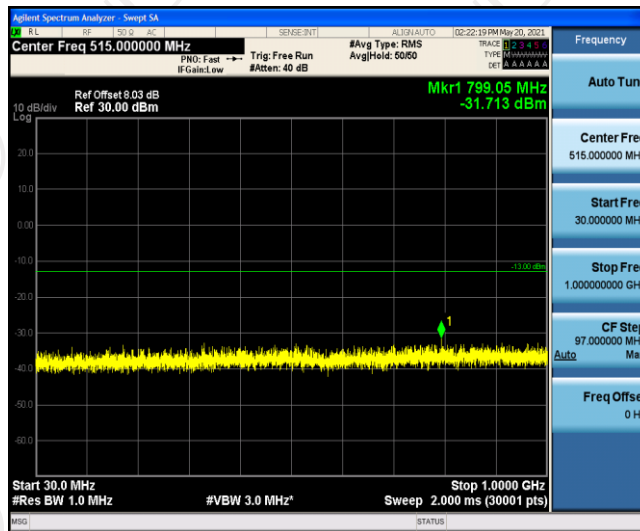

Band66-10MHz-16QAM-132322-1RB#0-Range3:30~1000MHz

Band66-10MHz-16QAM-132322-1RB#0-Range4:1000~5000MHz