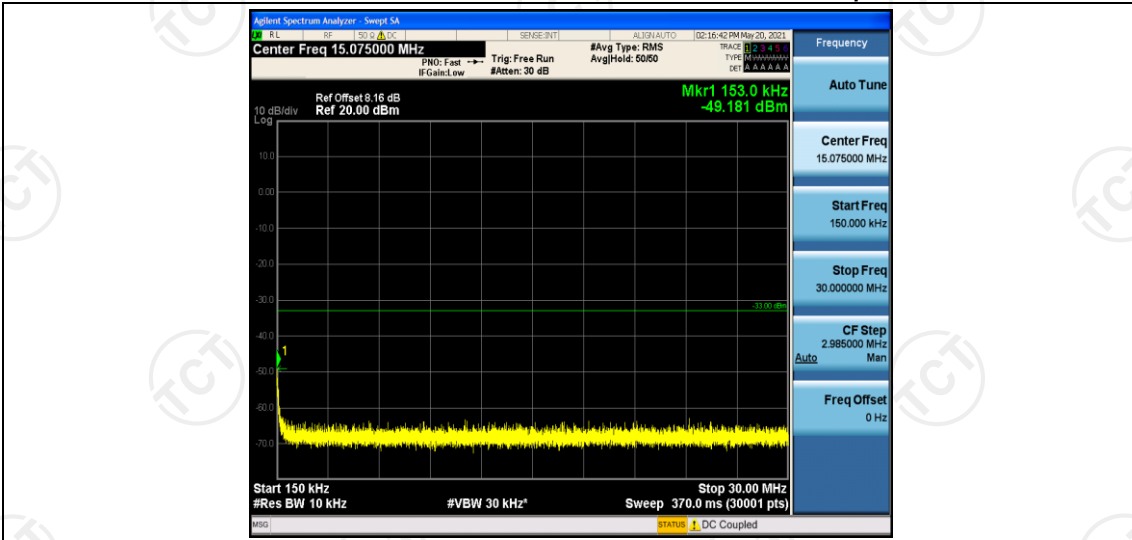

Band66-10MHz-16QAM-132022-1RB#0-Range2:0.15~30MHz

Band66-10MHz-16QAM-132022-1RB#0-Range3:30~1000MHz