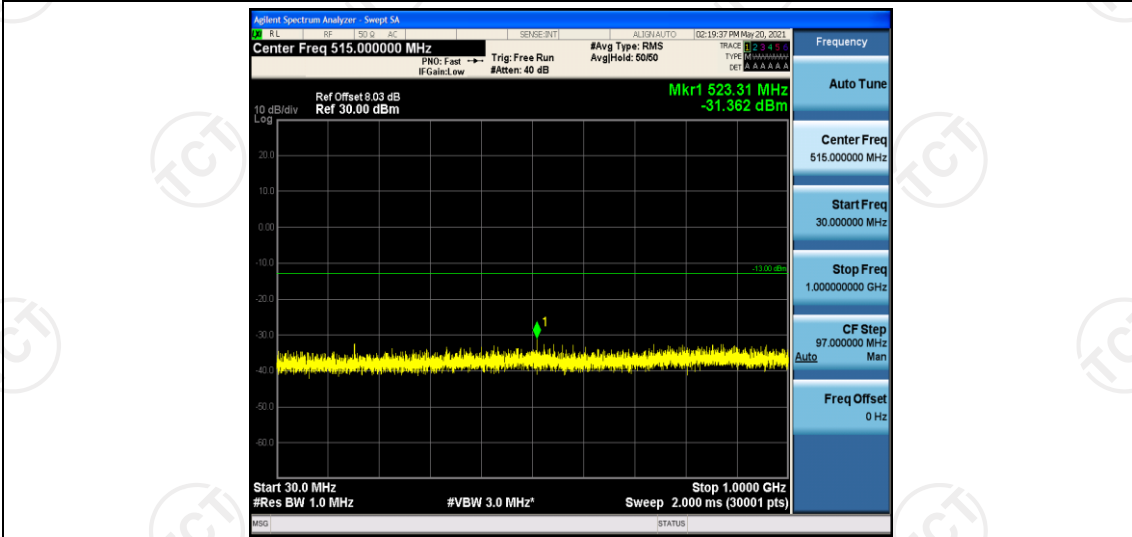

Band66-10MHz-QPSK-132022-1RB#0-Range6:12000~26500MHz

Band66-10MHz-QPSK-132322-1RB#0-Range1:0.009~0.15MHz

Band66-10MHz-QPSK-132322-1RB#0-Range2:0.15~30MHz

Band66-10MHz-QPSK-132322-1RB#0-Range3:30~1000MHz

Band66-10MHz-QPSK-132322-1RB#0-Range4:1000~5000MHz