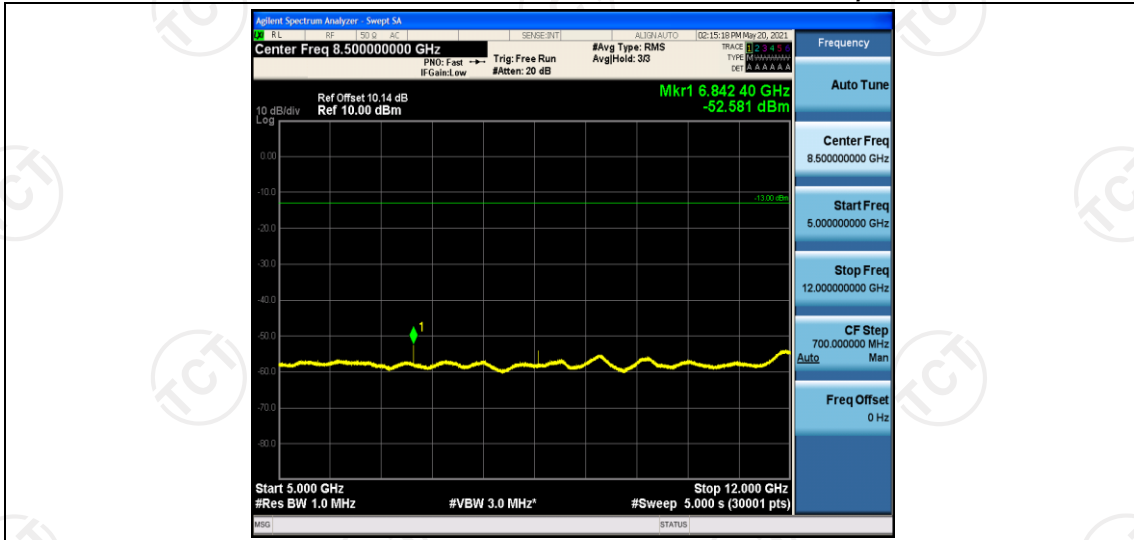

Band66-10MHz-QPSK-132022-1RB#0-Range1:0.009~0.15MHz

Band66-10MHz-QPSK-132022-1RB#0-Range2:0.15~30MHz

Band66-10MHz-QPSK-132022-1RB#0-Range3:30~1000MHz

Band66-10MHz-QPSK-132022-1RB#0-Range4:1000~5000MHz

Band66-10MHz-QPSK-132022-1RB#0-Range5:5000~12000MHz