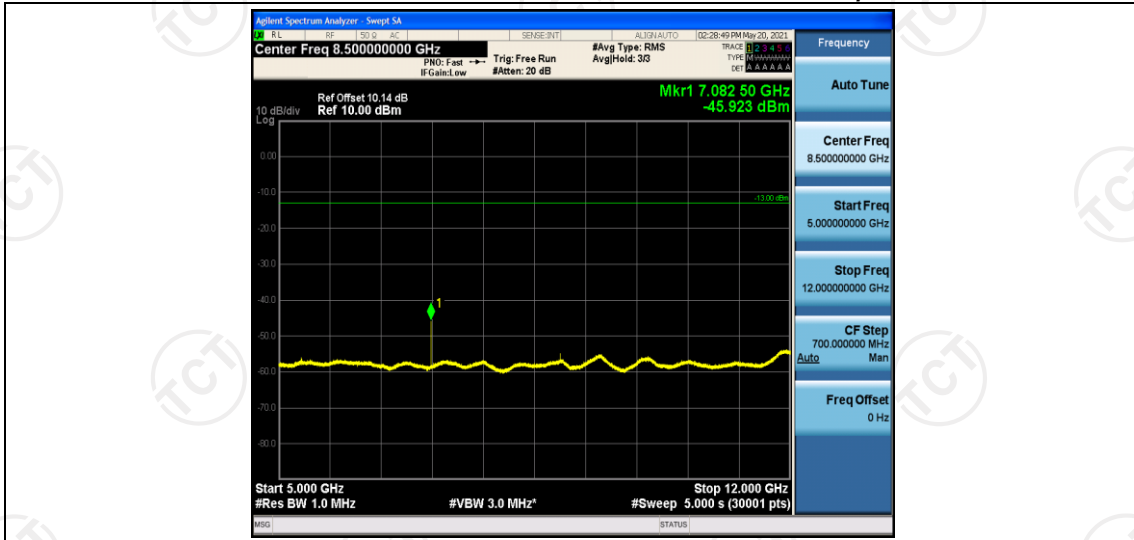

Band66-10MHz-16QAM-132622-1RB#0-Range5:5000~12000MHz

Band66-10MHz-16QAM-132622-1RB#0-Range6:12000~26500MHz