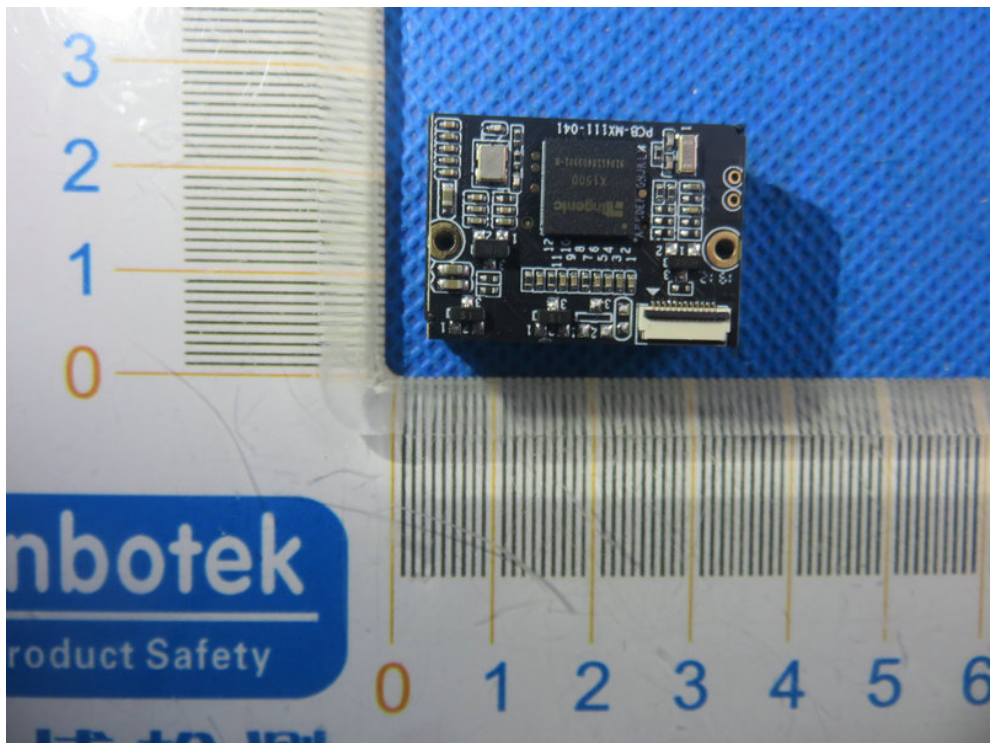

FCC ID: 2AM67-WNI6214

ANT