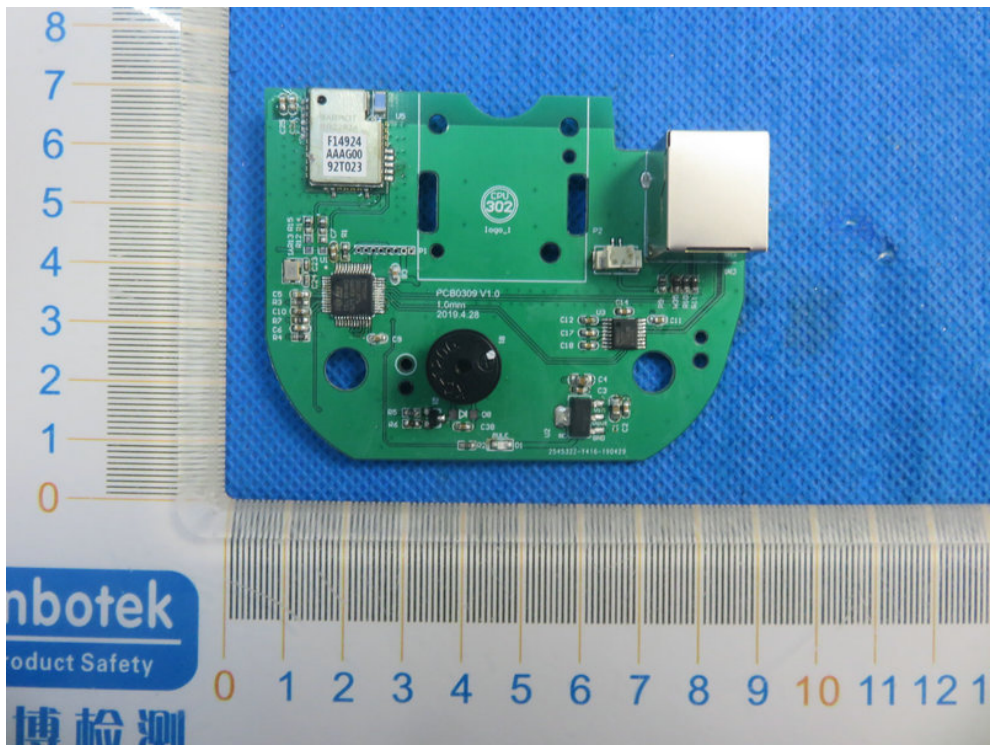

FCC ID: 2AM67-WNI6214

ANT