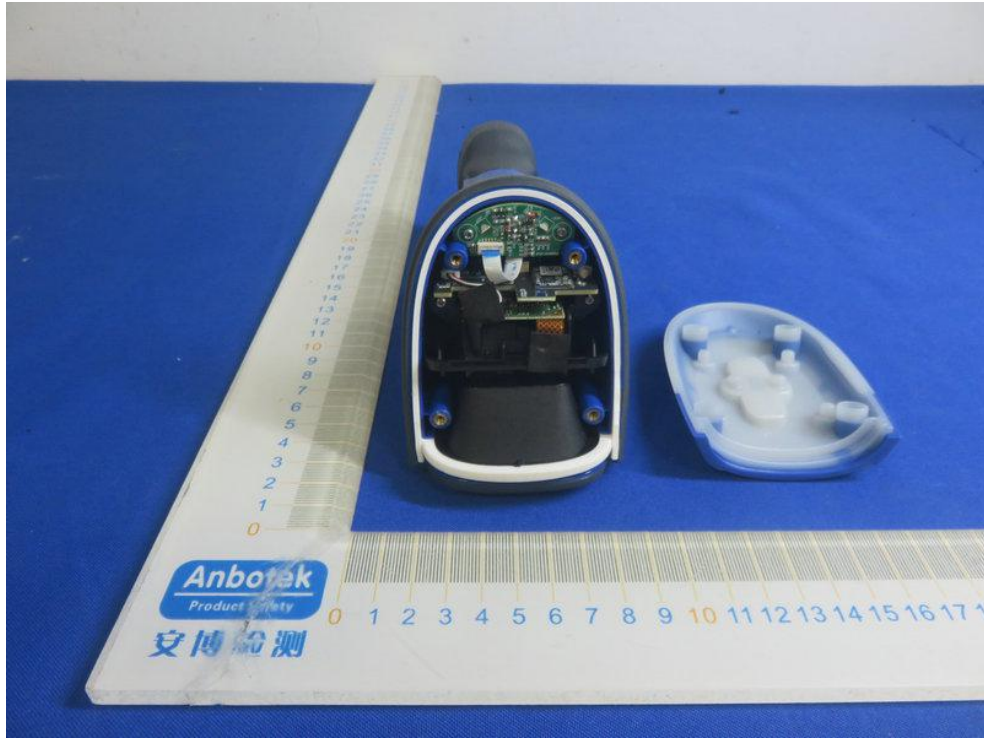

FCC ID: 2AM67-ST1070DLBT

ANT