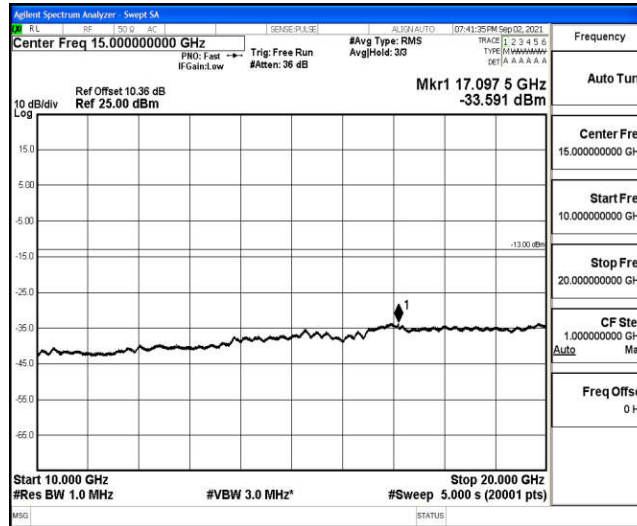

Band66-20MHz-16QAM-132072-1RB#0-Range2:0.15~30MHz

Band66-20MHz-16QAM-132072-1RB#0-Range3:30~1000MHz

Band66-20MHz-16QAM-132072-1RB#0-Range4:1000~10000MHz

Band66-20MHz-16QAM-132072-1RB#0-Range5:10000~20000MHz