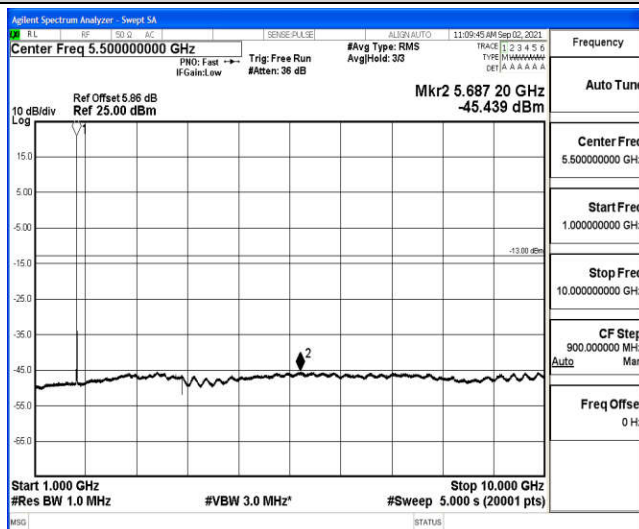

Band66-20MHz-16QAM-132072-1RB#0-Range4:1000~10000MHz

Band66-20MHz-16QAM-132072-1RB#0-Range5:10000~20000MHz