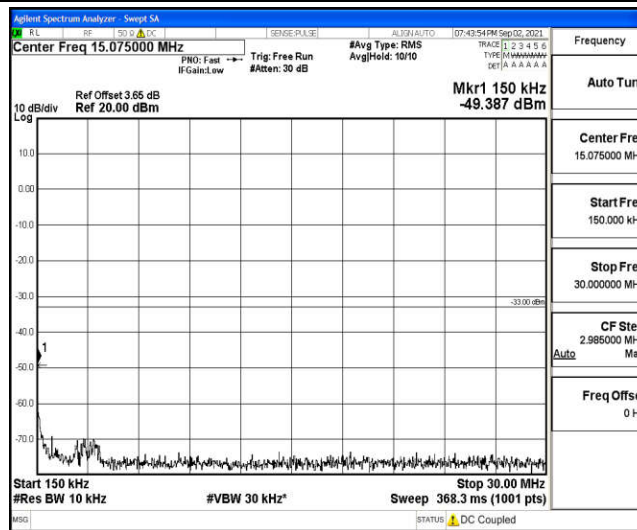

Band66-20MHz-16QAM-132322-1RB#0-Range2:0.15~30MHz

Band66-20MHz-16QAM-132322-1RB#0-Range3:30~1000MHz