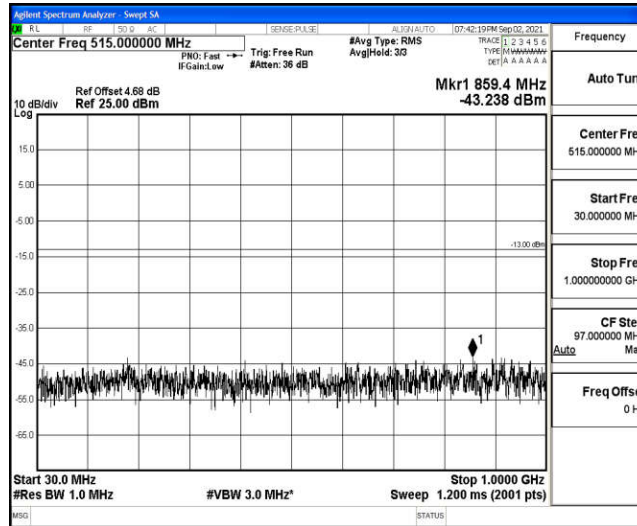

Band66-20MHz-QPSK-132322-1RB#0-Range3:30~1000MHz

Band66-20MHz-QPSK-132322-1RB#0-Range4:1000~10000MHz