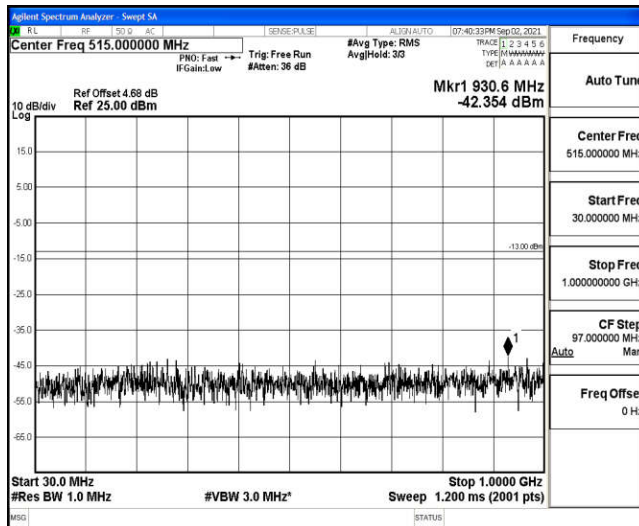

Band66-20MHz-16QAM-132072-1RB#0-Range3:30~1000MHz

Band66-20MHz-16QAM-132072-1RB#0-Range4:1000~10000MHz