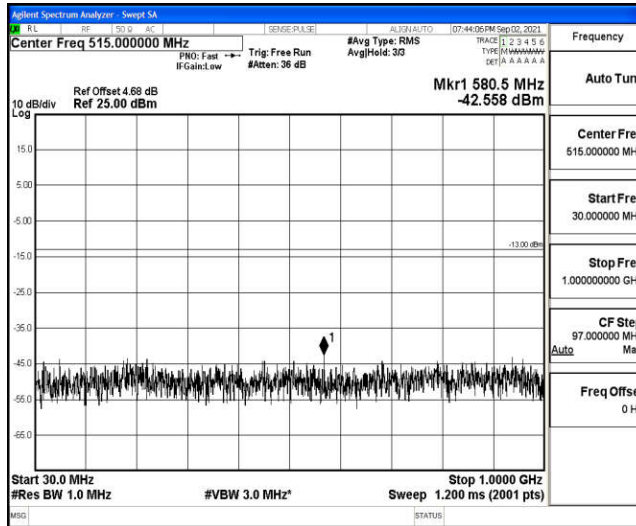

Band66-20MHz-16QAM-132322-1RB#0-Range3:30~1000MHz

Band66-20MHz-16QAM-132322-1RB#0-Range4:1000~10000MHz