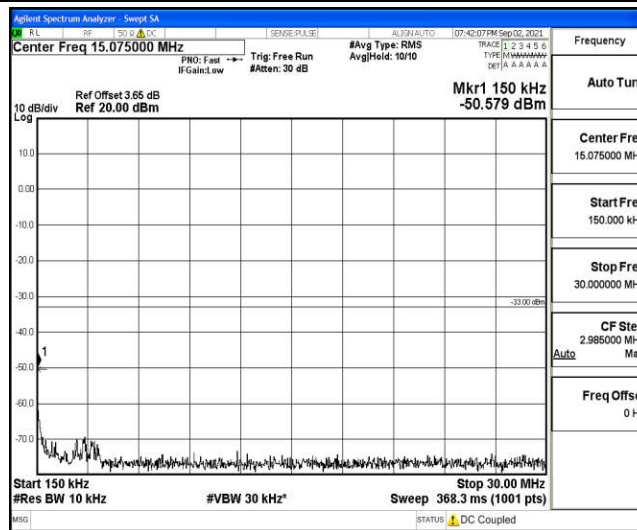

Band66-20MHz-QPSK-132322-1RB#0-Range2:0.15~30MHz

Band66-20MHz-QPSK-132322-1RB#0-Range3:30~1000MHz