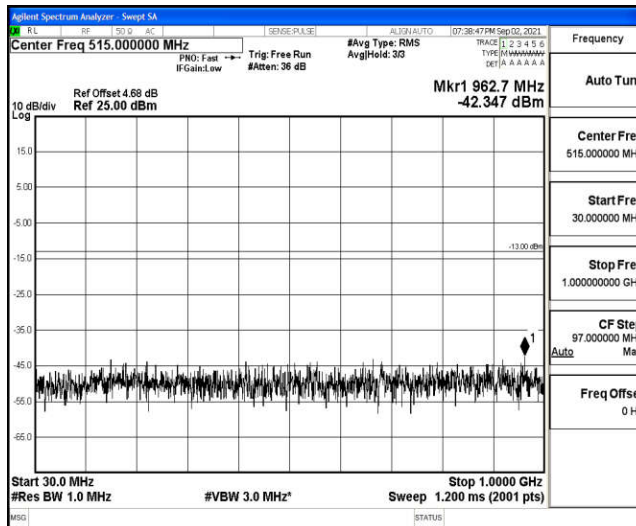

Band66-20MHz-QPSK-132072-1RB#0-Range3:30~1000MHz

Band66-20MHz-QPSK-132072-1RB#0-Range4:1000~10000MHz