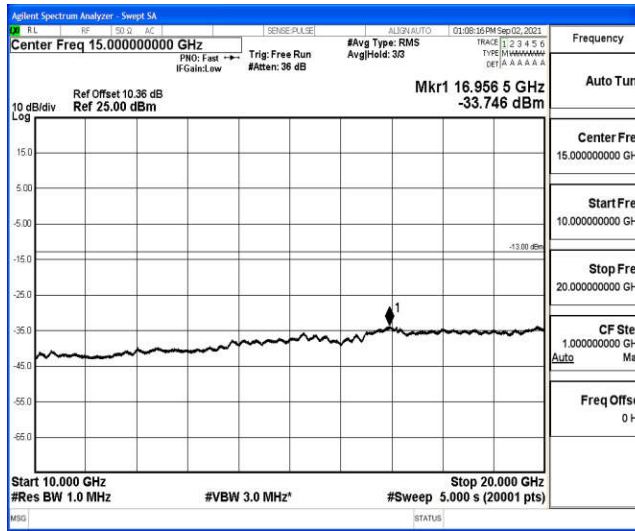

Band66-15MHz-QPSK-132597-1RB#0-Range2:0.15~30MHz

Band66-15MHz-QPSK-132597-1RB#0-Range3:30~1000MHz

Band66-15MHz-QPSK-132597-1RB#0-Range4:1000~10000MHz

Band66-15MHz-QPSK-132597-1RB#0-Range5:1000~20000MHz

Band66-15MHz-16QAM-132047-1RB#0-Range1:0.009~0.15MHz