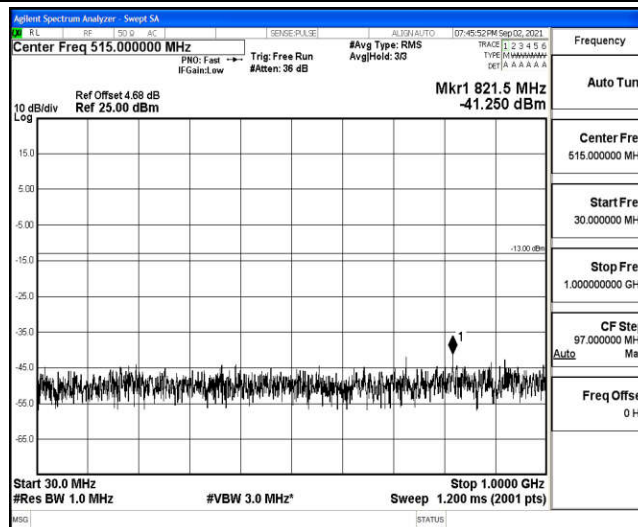

Band66-20MHz-QPSK-132572-1RB#0-Range3:30~1000MHz

Band66-20MHz-QPSK-132572-1RB#0-Range4:1000~10000MHz