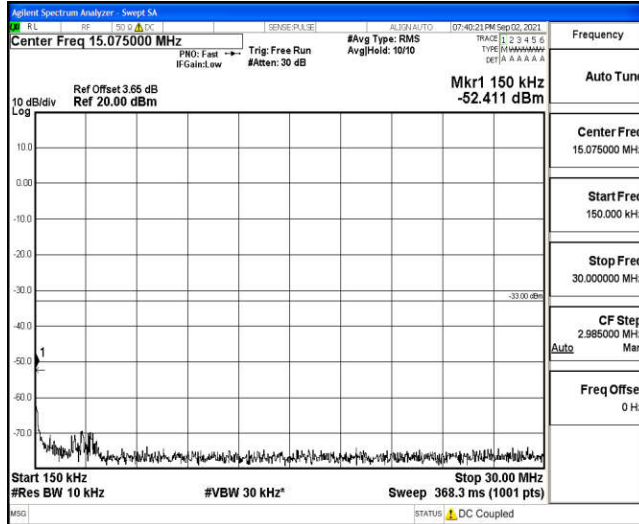

Band66-20MHz-16QAM-132072-1RB#0-Range2:0.15~30MHz

Band66-20MHz-16QAM-132072-1RB#0-Range3:30~1000MHz