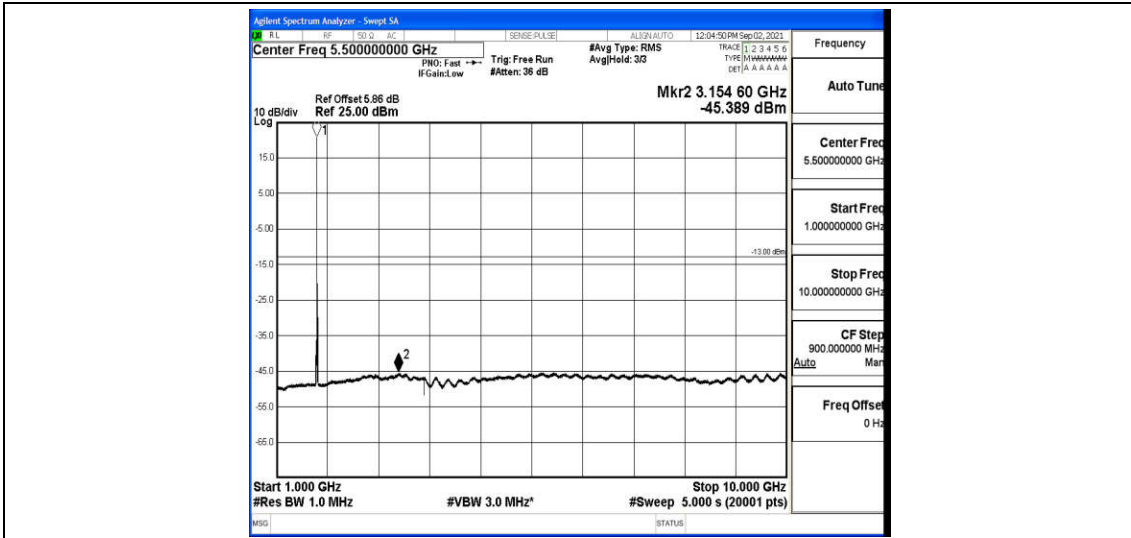

Band66-20MHz-QPSK-132572-1RB#0-Range2:0.15~30MHz

Band66-20MHz-QPSK-132572-1RB#0-Range3:30~1000MHz

Band66-20MHz-QPSK-132572-1RB#0-Range4:1000~10000MHz

Band66-20MHz-QPSK-132572-1RB#0-Range5:1000~20000MHz

Band66-20MHz-16QAM-132072-1RB#0-Range1:0.009~0.15MHz