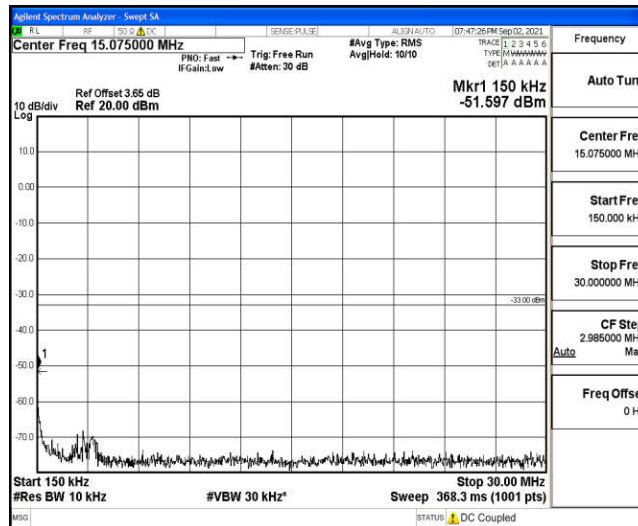

Band66-20MHz-16QAM-132572-1RB#0-Range2:0.15~30MHz

Band66-20MHz-16QAM-132572-1RB#0-Range3:30~1000MHz