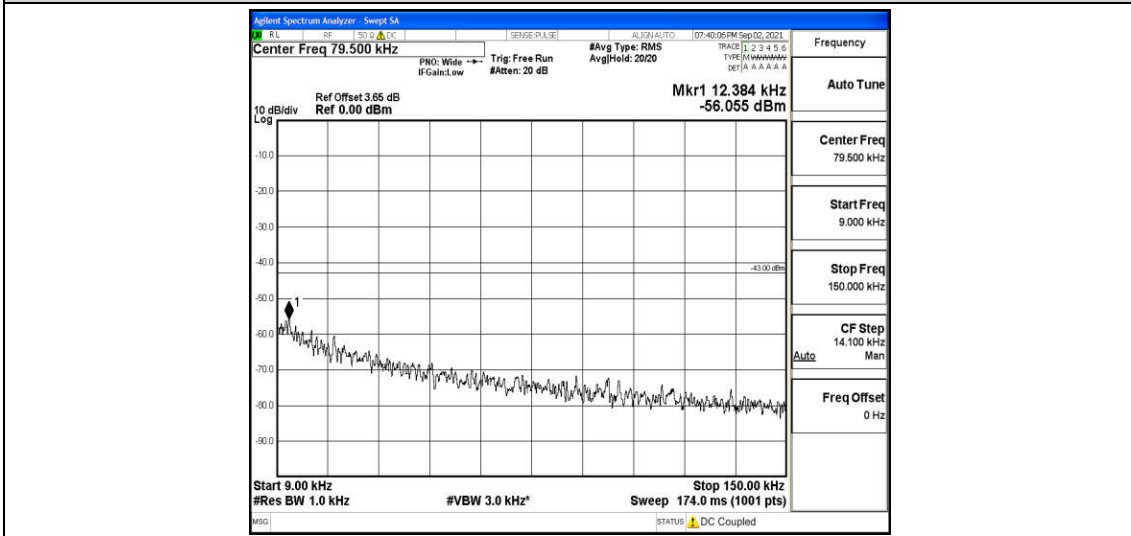

Band66-20MHz-QPSK-132572-1RB#0-Range2:0.15~30MHz

Band66-20MHz-QPSK-132572-1RB#0-Range3:30~1000MHz

Band66-20MHz-QPSK-132572-1RB#0-Range4:1000~10000MHz

Band66-20MHz-QPSK-132572-1RB#0-Range5:1000~20000MHz

Band66-20MHz-16QAM-132072-1RB#0-Range1:0.009~0.15MHz