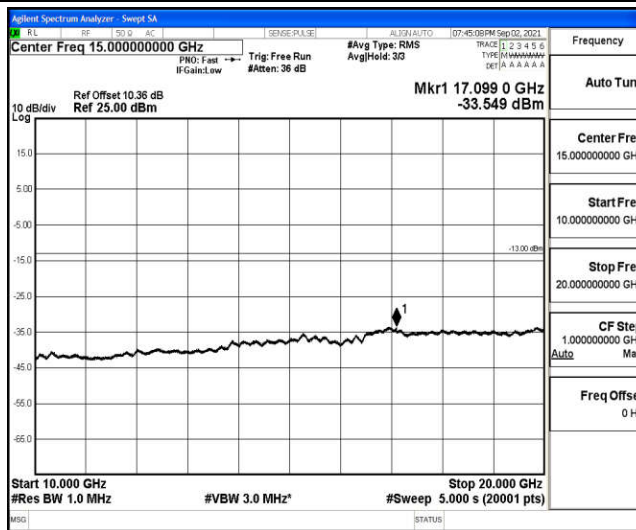

Band66-20MHz-16QAM-132322-1RB#0-Range5:10000~20000MHz

Band66-20MHz-16QAM-132572-1RB#0-Range1:0.009~0.15MHz