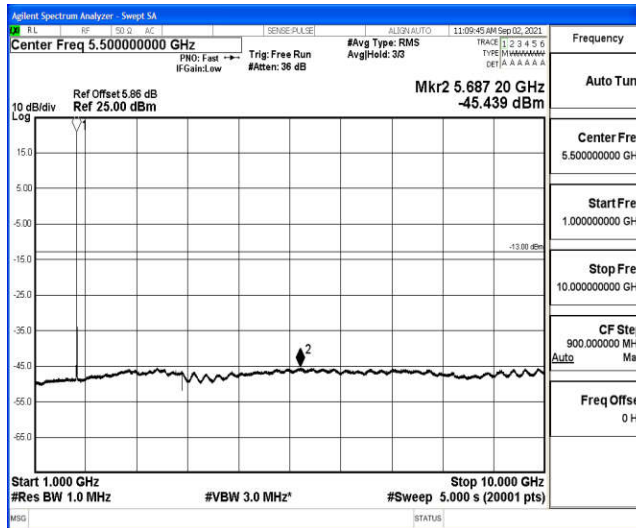

Band66-20MHz-16QAM-132322-1RB#0-Range1:0.009~0.15MHz

Band66-20MHz-16QAM-132322-1RB#0-Range2:0.15~30MHz

Band66-20MHz-16QAM-132322-1RB#0-Range3:30~1000MHz

Band66-20MHz-16QAM-132322-1RB#0-Range4:1000~10000MHz