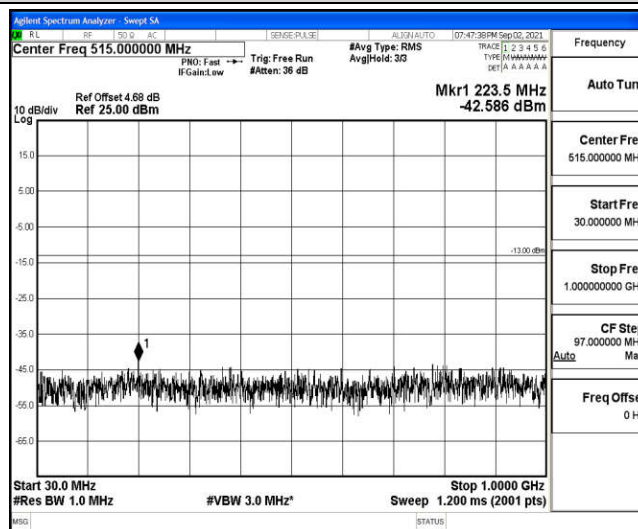

Band66-20MHz-16QAM-132322-1RB#0-Range5:10000~20000MHz

Band66-20MHz-16QAM-132572-1RB#0-Range1:0.009~0.15MHz

Band66-20MHz-16QAM-132572-1RB#0-Range2:0.15~30MHz

Band66-20MHz-16QAM-132572-1RB#0-Range3:30~1000MHz