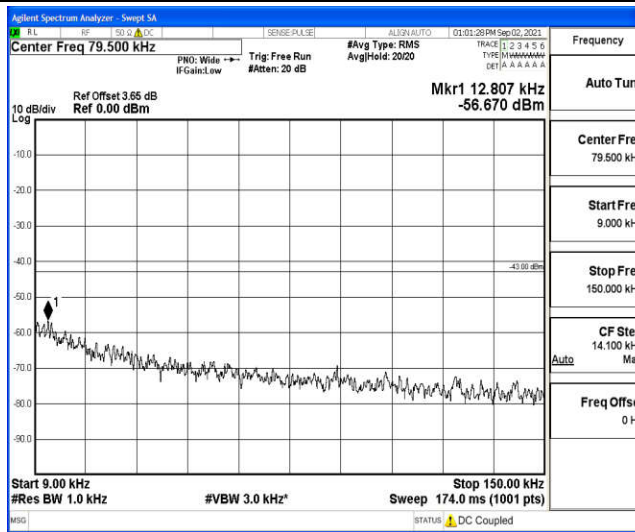

Band66-15MHz-QPSK-132597-1RB#0-Range2:0.15~30MHz

Band66-15MHz-QPSK-132597-1RB#0-Range3:30~1000MHz

Band66-15MHz-QPSK-132597-1RB#0-Range4:1000~10000MHz

Band66-15MHz-QPSK-132597-1RB#0-Range5:1000~20000MHz

Band66-15MHz-16QAM-132047-1RB#0-Range1:0.009~0.15MHz