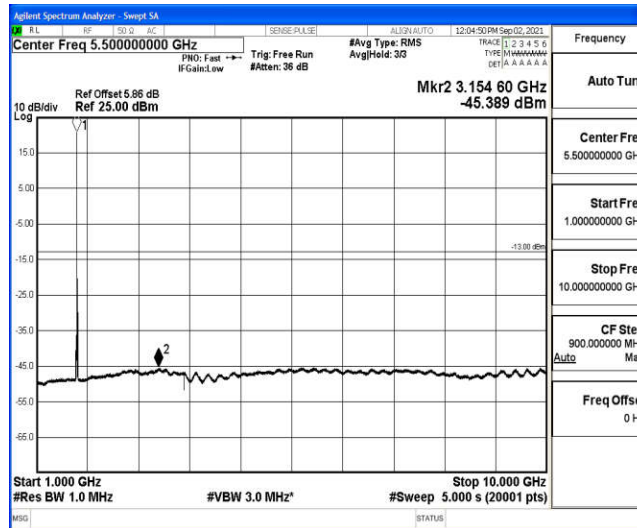

Band66-20MHz-QPSK-132322-1RB#0-Range4:1000~10000MHz

Band66-20MHz-QPSK-132322-1RB#0-Range5:10000~20000MHz