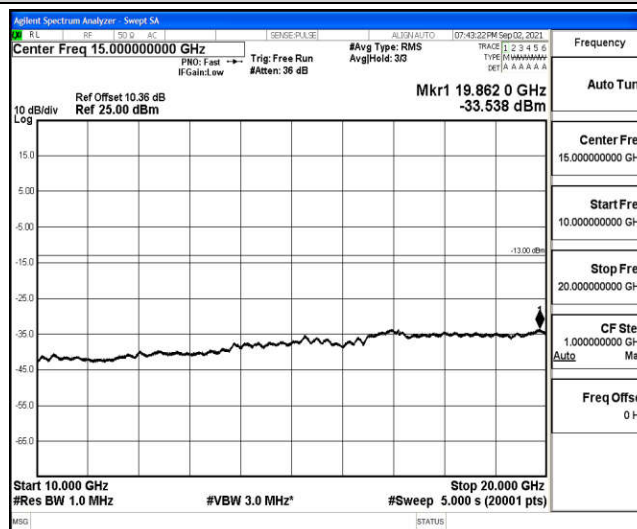

Band66-20MHz-QPSK-132322-1RB#0-Range2:0.15~30MHz

Band66-20MHz-QPSK-132322-1RB#0-Range3:30~1000MHz

Band66-20MHz-QPSK-132322-1RB#0-Range4:1000~10000MHz

Band66-20MHz-QPSK-132322-1RB#0-Range5:10000~20000MHz

Band66-20MHz-QPSK-132572-1RB#0-Range1:0.009~0.15MHz