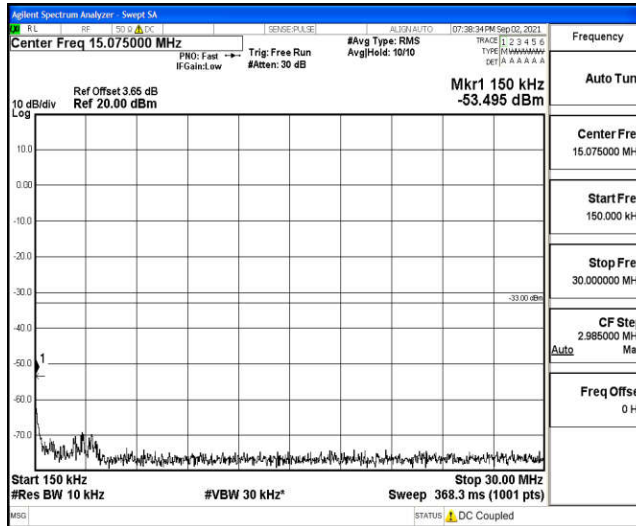

Band66-15MHz-16QAM-132597-1RB#0-Range4:1000~10000MHz

Band66-15MHz-16QAM-132597-1RB#0-Range5:10000~20000MHz

Band66-20MHz-QPSK-132072-1RB#0-Range1:0.009~0.15MHz

Band66-20MHz-QPSK-132072-1RB#0-Range2:0.15~30MHz