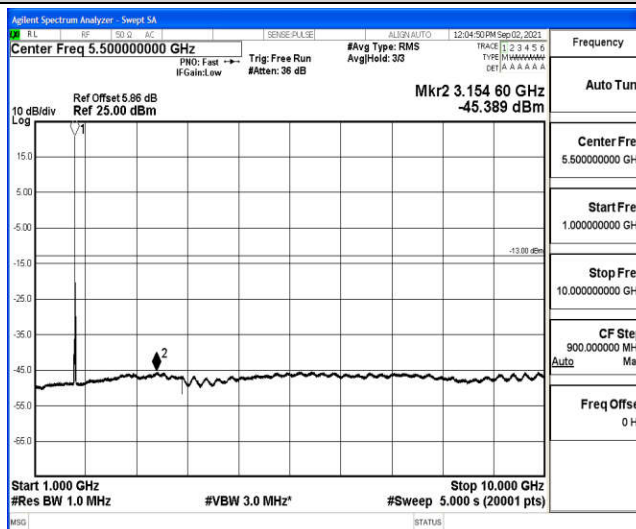

Band66-20MHz-QPSK-132072-1RB#0-Range4:1000~10000MHz

Band66-20MHz-QPSK-132072-1RB#0-Range5:1000~20000MHz