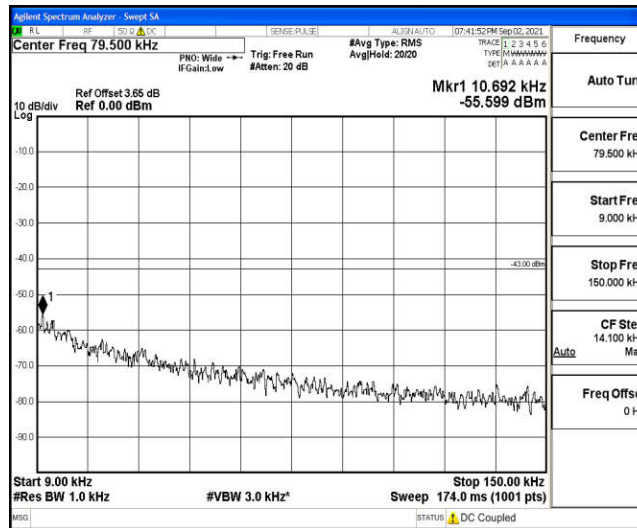

Band66-20MHz-QPSK-132072-1RB#0-Range3:30~1000MHz

Band66-20MHz-QPSK-132072-1RB#0-Range4:1000~10000MHz

Band66-20MHz-QPSK-132072-1RB#0-Range5:1000~20000MHz

Band66-20MHz-QPSK-132322-1RB#0-Range1:0.009~0.15MHz