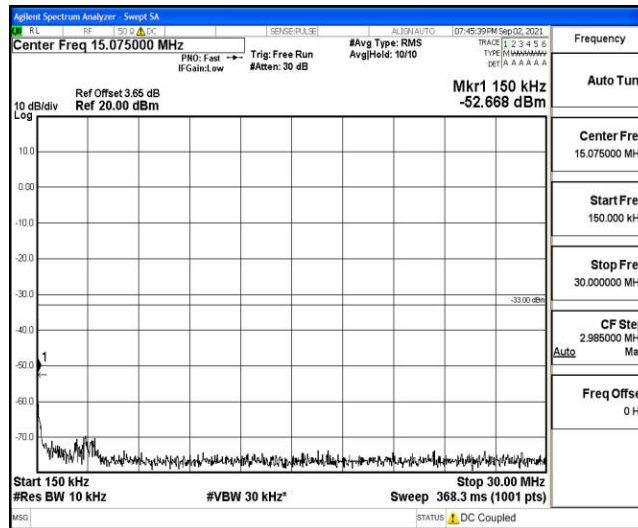

Band66-20MHz-QPSK-132572-1RB#0-Range2:0.15~30MHz

Band66-20MHz-QPSK-132572-1RB#0-Range3:30~1000MHz