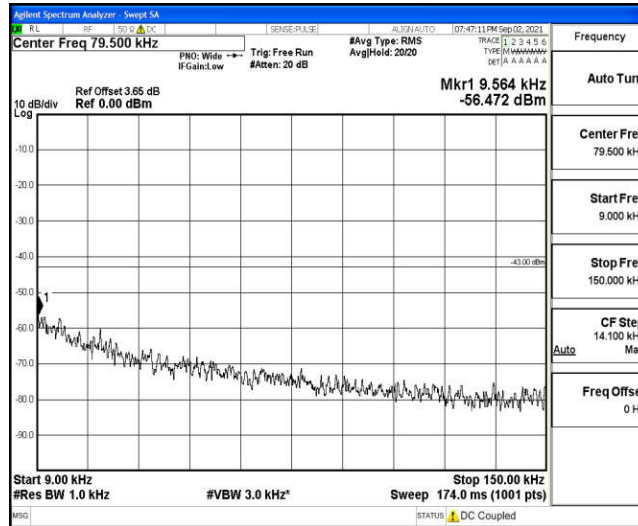

Band66-20MHz-16QAM-132572-1RB#0-Range1:0.009~0.15MHz

Band66-20MHz-16QAM-132572-1RB#0-Range2:0.15~30MHz