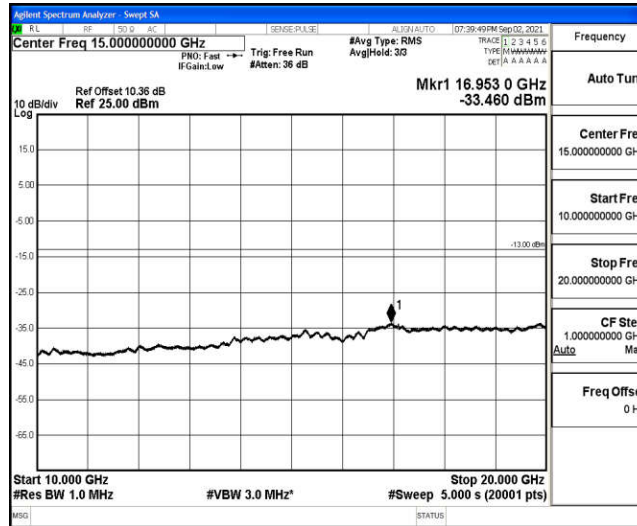

Band66-20MHz-QPSK-132072-1RB#0-Range5:1000~20000MHz

Band66-20MHz-QPSK-132322-1RB#0-Range1:0.009~0.15MHz