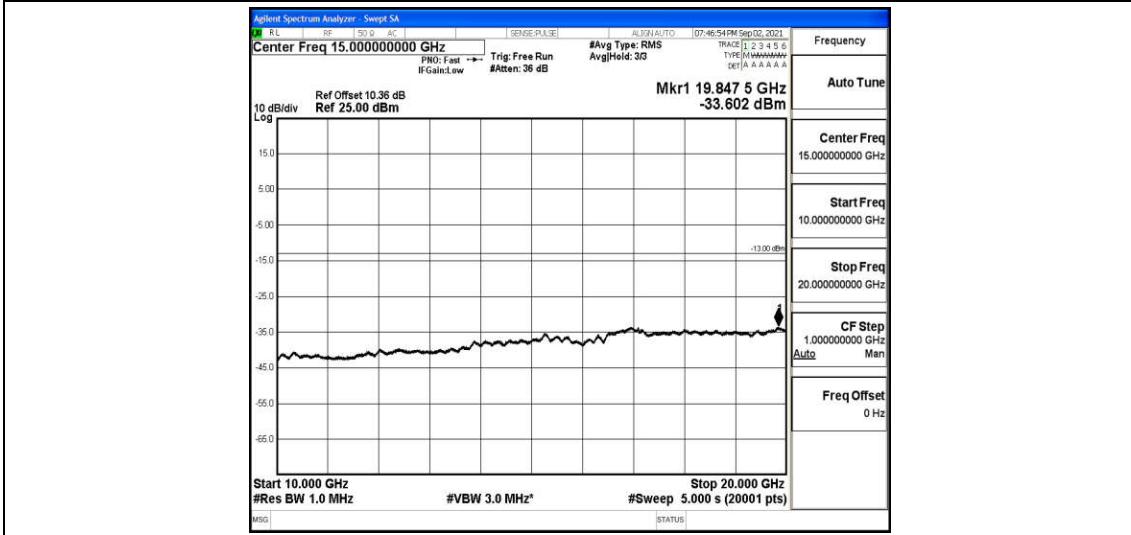

Band66-20MHz-QPSK-132572-1RB#0-Range2:0.15~30MHz

Band66-20MHz-QPSK-132572-1RB#0-Range3:30~1000MHz

Band66-20MHz-QPSK-132572-1RB#0-Range4:1000~10000MHz

Band66-20MHz-QPSK-132572-1RB#0-Range5:1000~20000MHz

Band66-20MHz-16QAM-132072-1RB#0-Range1:0.009~0.15MHz