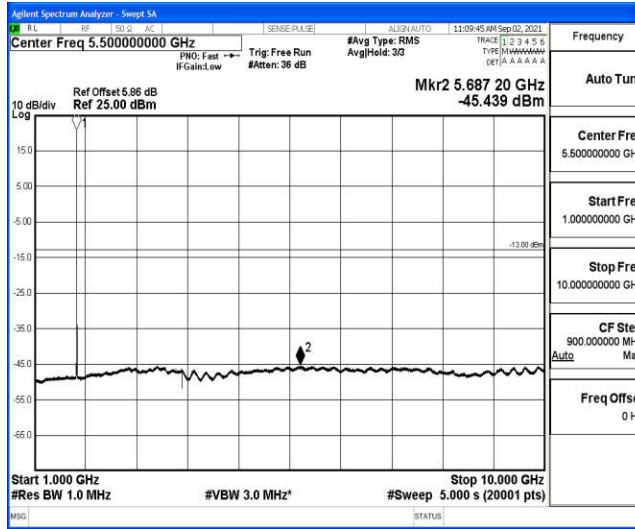

Band66-20MHz-16QAM-132572-1RB#0-Range4:1000~10000MHz

Band66-20MHz-16QAM-132572-1RB#0-Range5:10000~20000MHz