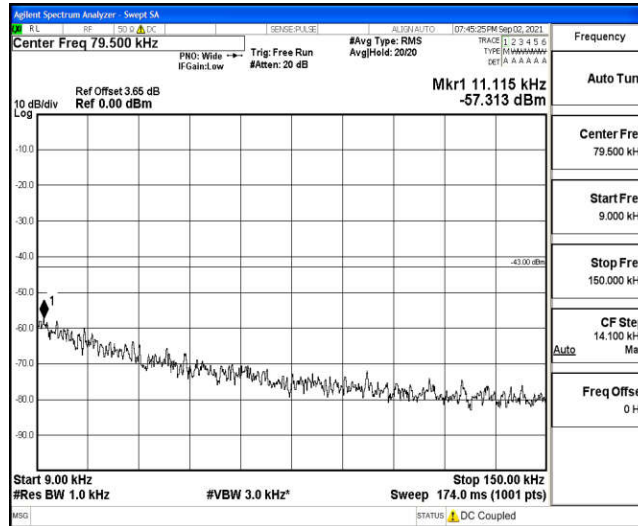

Band66-20MHz-QPSK-132322-1RB#0-Range2:0.15~30MHz

Band66-20MHz-QPSK-132322-1RB#0-Range3:30~1000MHz

Band66-20MHz-QPSK-132322-1RB#0-Range4:1000~10000MHz

Band66-20MHz-QPSK-132322-1RB#0-Range5:10000~20000MHz

Band66-20MHz-QPSK-132572-1RB#0-Range1:0.009~0.15MHz