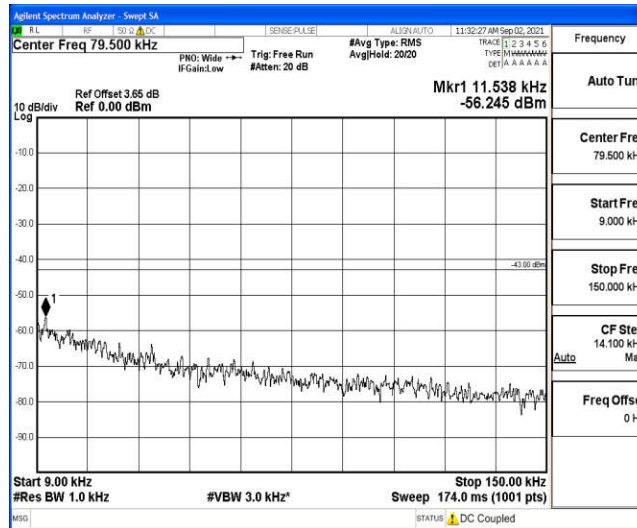

Band66-3MHz-QPSK-132322-1RB#0-Range1:0.009~0.15MHz

Band66-3MHz-QPSK-132322-1RB#0-Range2:0.15~30MHz