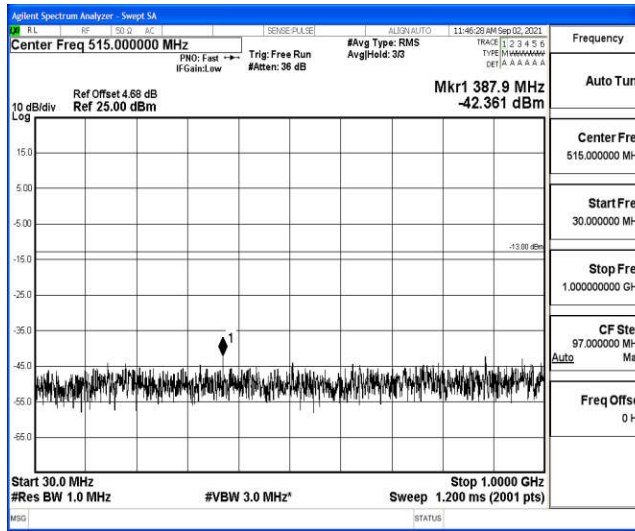

Band66-3MHz-16QAM-132657-1RB#0-Range5:10000~20000MHz

Band66-5MHz-QPSK-131997-1RB#0-Range1:0.009~0.15MHz

Band66-5MHz-QPSK-131997-1RB#0-Range2:0.15~30MHz

Band66-5MHz-QPSK-131997-1RB#0-Range3:30~1000MHz

Band66-5MHz-QPSK-131997-1RB#0-Range4:1000~10000MHz