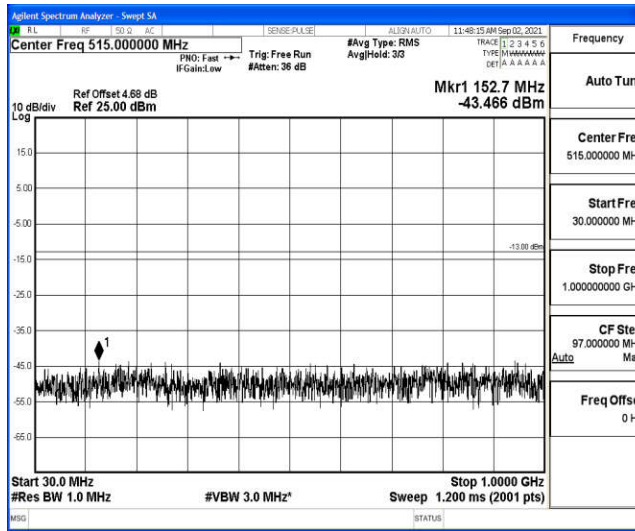

Band66-5MHz-QPSK-132647-1RB#0-Range5:10000~20000MHz

Band66-5MHz-16QAM-131997-1RB#0-Range1:0.009~0.15MHz

Band66-5MHz-16QAM-131997-1RB#0-Range2:0.15~30MHz

Band66-5MHz-16QAM-131997-1RB#0-Range3:30~1000MHz

Band66-5MHz-16QAM-131997-1RB#0-Range4:1000~10000MHz