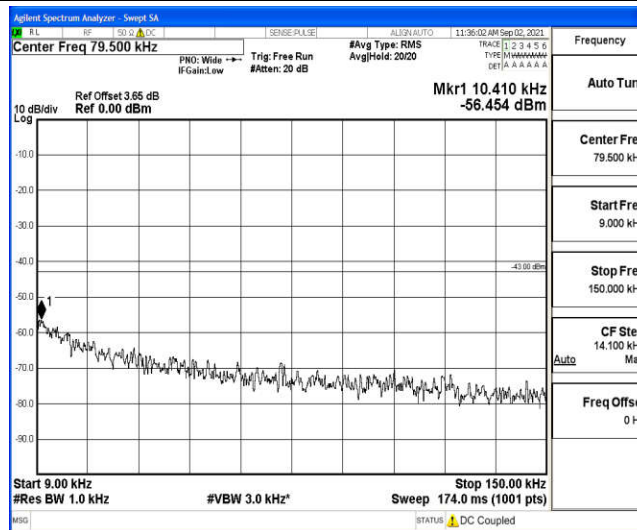

Band66-3MHz-QPSK-132657-1RB#0-Range1:0.009~0.15MHz

Band66-3MHz-QPSK-132657-1RB#0-Range2:0.15~30MHz