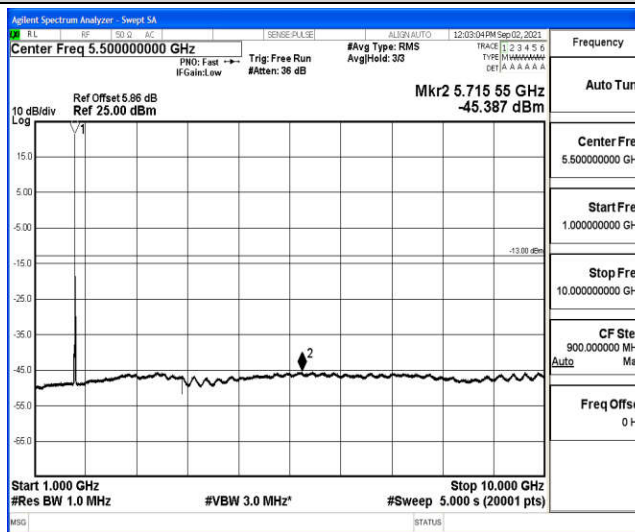

Band66-5MHz-16QAM-132647-1RB#0-Range5:10000~20000MHz

Band66-10MHz-QPSK-132022-1RB#0-Range1:0.009~0.15MHz

Band66-10MHz-QPSK-132022-1RB#0-Range2:0.15~30MHz

Band66-10MHz-QPSK-132022-1RB#0-Range3:30~1000MHz

Band66-10MHz-QPSK-132022-1RB#0-Range4:1000~10000MHz