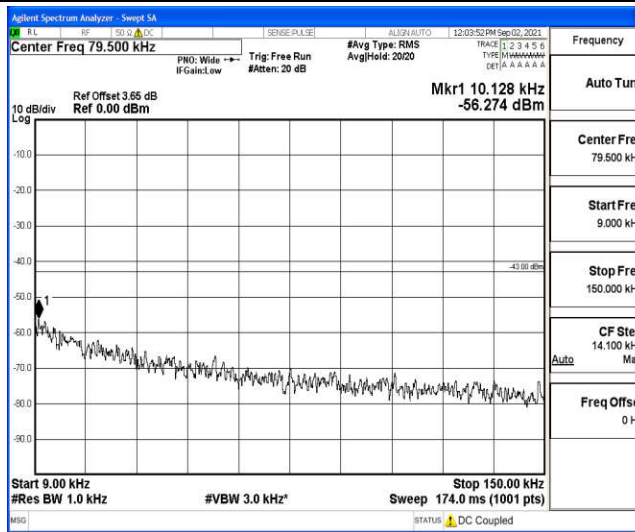

Band66-10MHz-16QAM-132022-1RB#0-Range1:0.009~0.15MHz

Band66-10MHz-16QAM-132022-1RB#0-Range2:0.15~30MHz