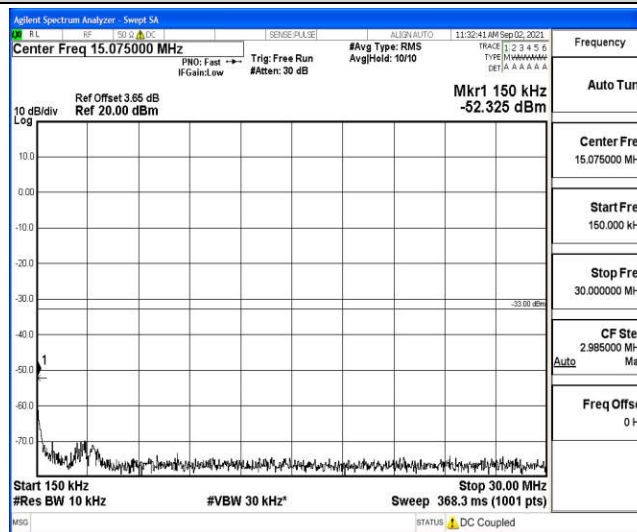

Band66-3MHz-QPSK-132322-1RB#0-Range2:0.15~30MHz

Band66-3MHz-QPSK-132322-1RB#0-Range3:30~1000MHz