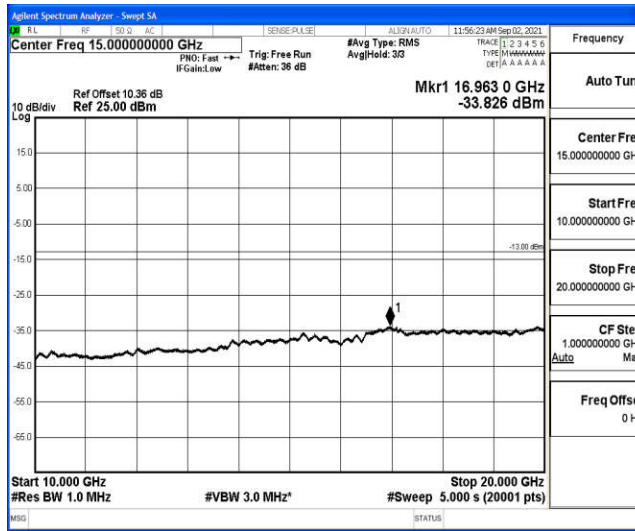

Band66-5MHz-16QAM-132647-1RB#0-Range5:10000~20000MHz

Band66-10MHz-QPSK-132022-1RB#0-Range1:0.009~0.15MHz