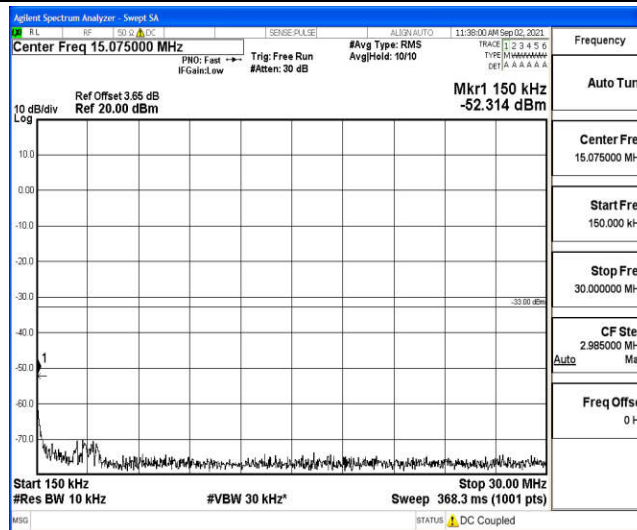

Band66-3MHz-16QAM-132657-1RB#0-Range2:0.15~30MHz

Band66-3MHz-16QAM-132657-1RB#0-Range3:30~1000MHz