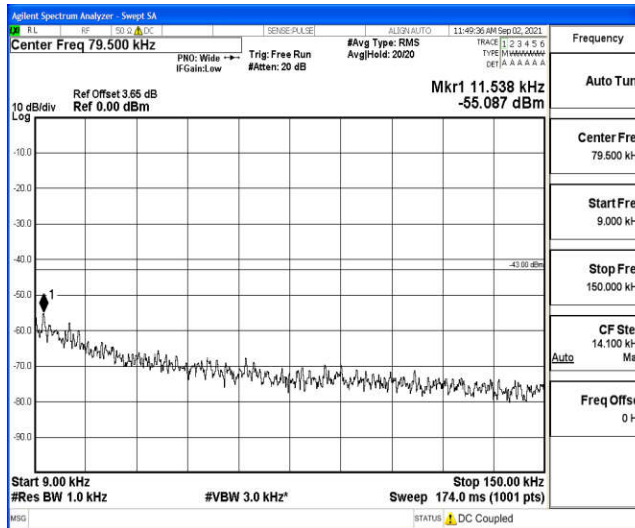

Band66-5MHz-QPSK-132322-1RB#0-Range1:0.009~0.15MHz

Band66-5MHz-QPSK-132322-1RB#0-Range2:0.15~30MHz