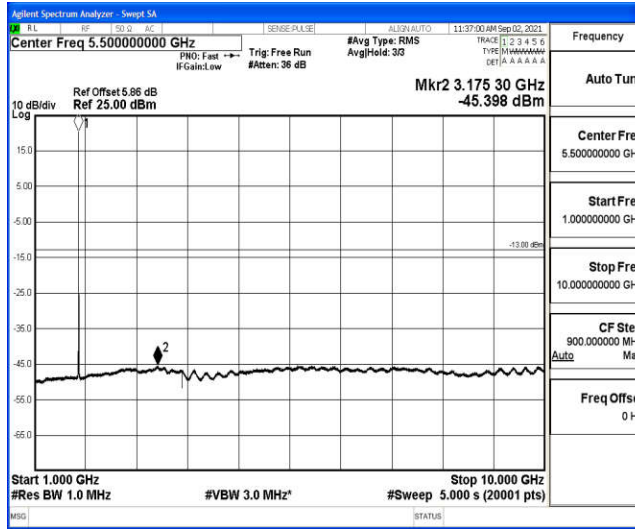

Band66-3MHz-QPSK-132322-1RB#0-Range5:10000~20000MHz

Band66-3MHz-QPSK-132657-1RB#0-Range1:0.009~0.15MHz

Band66-3MHz-QPSK-132657-1RB#0-Range2:0.15~30MHz

Band66-3MHz-QPSK-132657-1RB#0-Range3:30~1000MHz

Band66-3MHz-QPSK-132657-1RB#0-Range4:1000~10000MHz