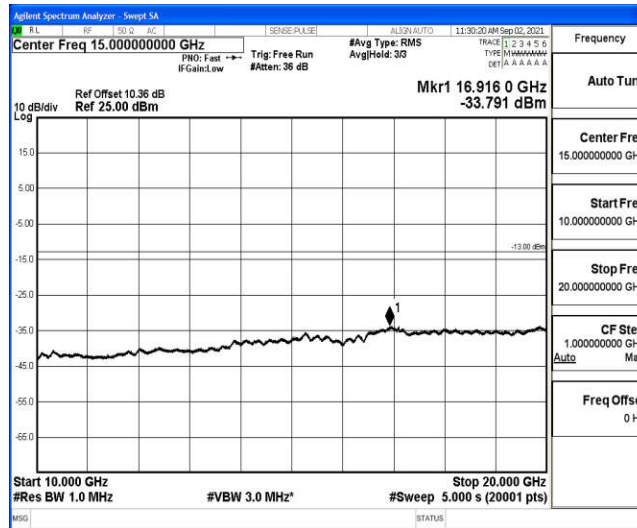

Band66-3MHz-QPSK-131987-1RB#0-Range5:10000~20000MHz

Band66-3MHz-QPSK-132322-1RB#0-Range1:0.009~0.15MHz