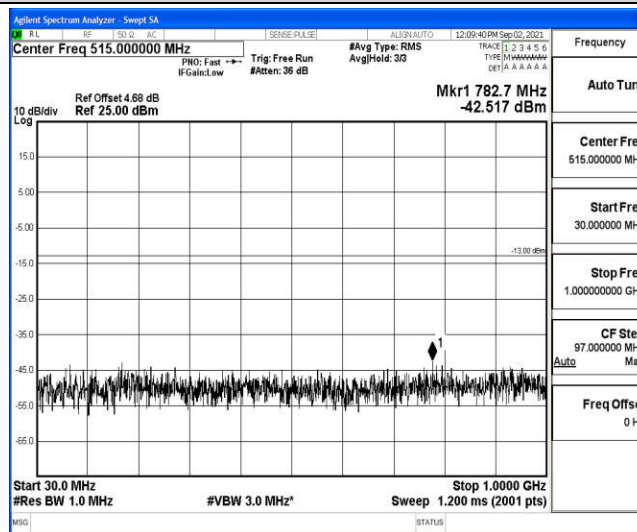

Band66-10MHz-QPSK-132322-1RB#0-Range5:10000~20000MHz

Band66-10MHz-QPSK-132622-1RB#0-Range1:0.009~0.15MHz

Band66-10MHz-QPSK-132622-1RB#0-Range2:0.15~30MHz

Band66-10MHz-QPSK-132622-1RB#0-Range3:30~1000MHz

Band66-10MHz-QPSK-132622-1RB#0-Range4:1000~10000MHz