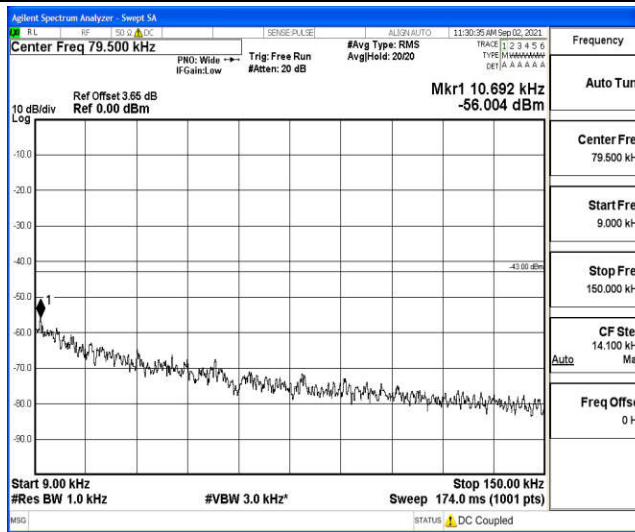

Band66-3MHz-16QAM-131987-1RB#0-Range1:0.009~0.15MHz

Band66-3MHz-16QAM-131987-1RB#0-Range2:0.15~30MHz