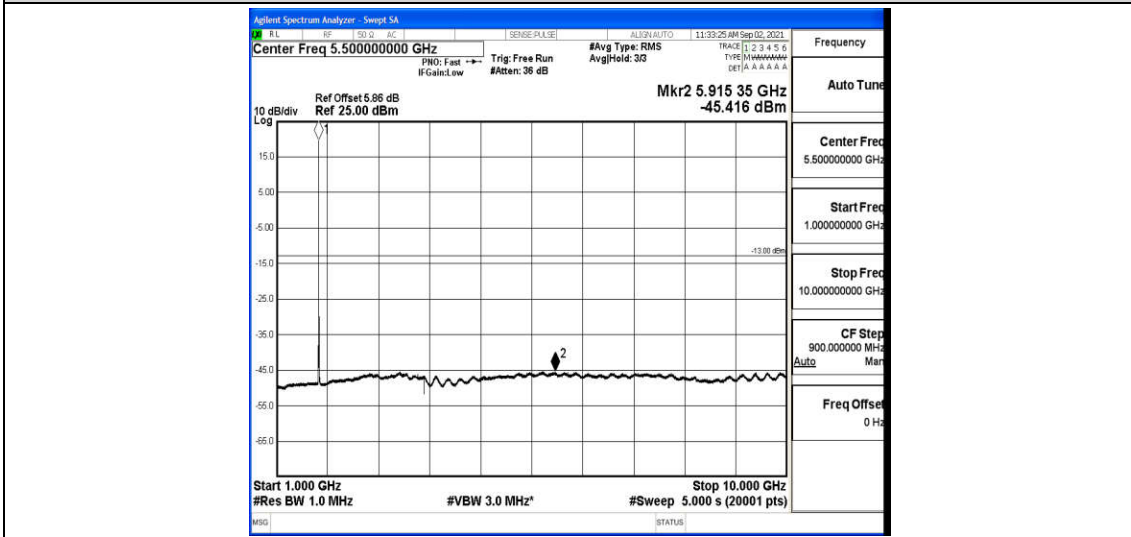

Band66-3MHz-QPSK-131987-1RB#0-Range5:10000~20000MHz

Band66-3MHz-QPSK-132322-1RB#0-Range1:0.009~0.15MHz

Band66-3MHz-QPSK-132322-1RB#0-Range2:0.15~30MHz

Band66-3MHz-QPSK-132322-1RB#0-Range3:30~1000MHz

Band66-3MHz-QPSK-132322-1RB#0-Range4:1000~10000MHz