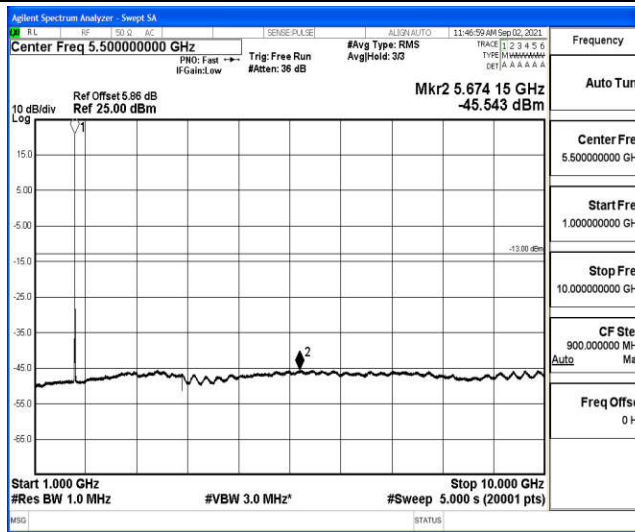

Band66-3MHz-16QAM-132657-1RB#0-Range5:10000~20000MHz

Band66-5MHz-QPSK-131997-1RB#0-Range1:0.009~0.15MHz

Band66-5MHz-QPSK-131997-1RB#0-Range2:0.15~30MHz

Band66-5MHz-QPSK-131997-1RB#0-Range3:30~1000MHz

Band66-5MHz-QPSK-131997-1RB#0-Range4:1000~10000MHz