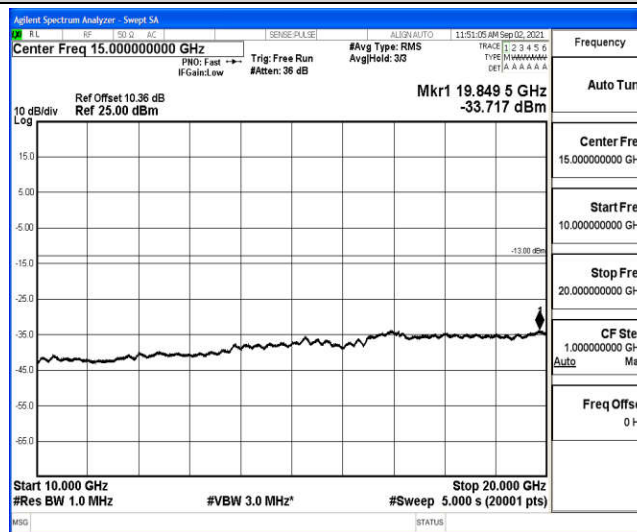

Band66-5MHz-QPSK-132322-1RB#0-Range5:10000~20000MHz

Band66-5MHz-QPSK-132647-1RB#0-Range1:0.009~0.15MHz