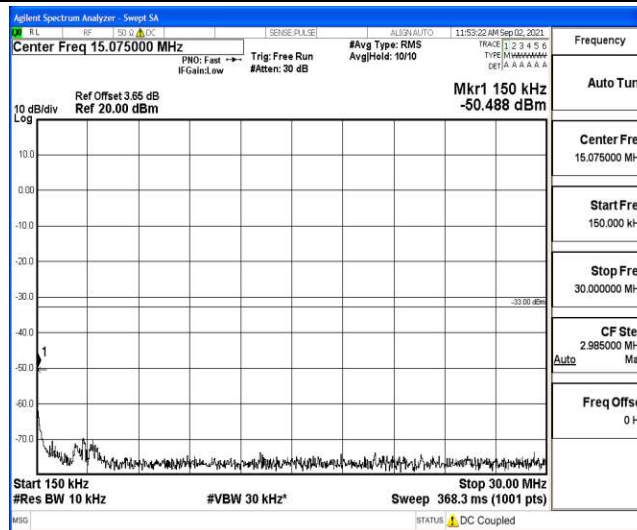

Band66-5MHz-QPSK-132647-1RB#0-Range2:0.15~30MHz

Band66-5MHz-QPSK-132647-1RB#0-Range3:30~1000MHz