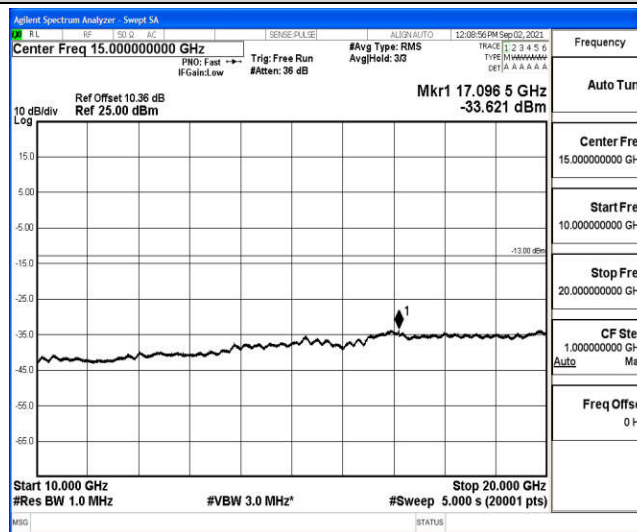

Band66-10MHz-16QAM-132322-1RB#0-Range5:10000~20000MHz

Band66-10MHz-16QAM-132622-1RB#0-Range1:0.009~0.15MHz