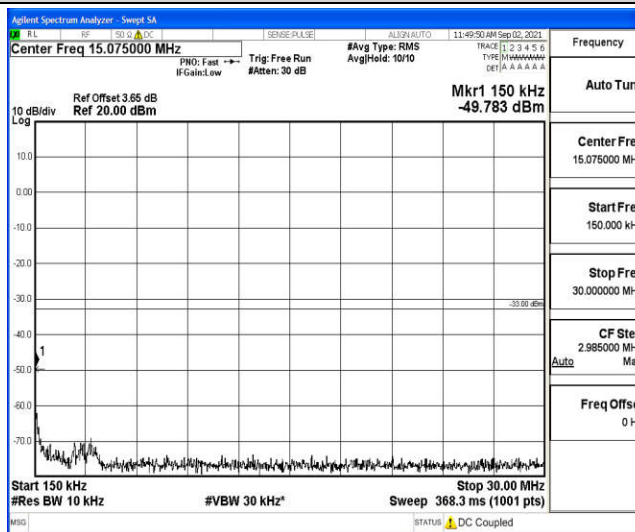

Band66-5MHz-QPSK-132322-1RB#0-Range2:0.15~30MHz

Band66-5MHz-QPSK-132322-1RB#0-Range3:30~1000MHz