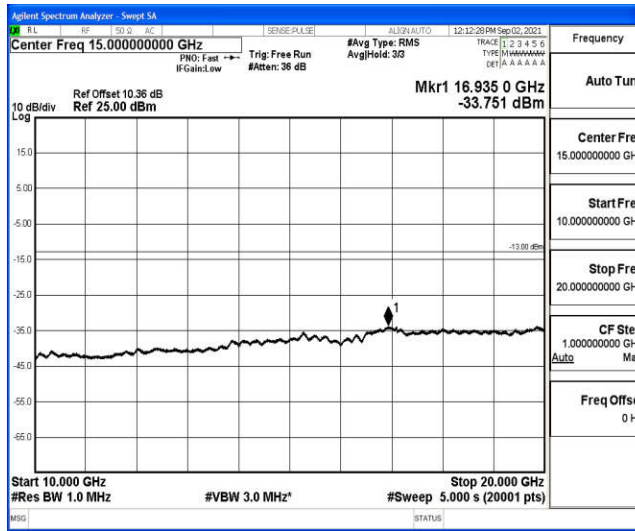

Band66-10MHz-16QAM-132622-1RB#0-Range2:0.15~30MHz

Band66-10MHz-16QAM-132622-1RB#0-Range3:30~1000MHz

Band66-10MHz-16QAM-132622-1RB#0-Range4:1000~10000MHz

Band66-10MHz-16QAM-132622-1RB#0-Range5:10000~20000MHz