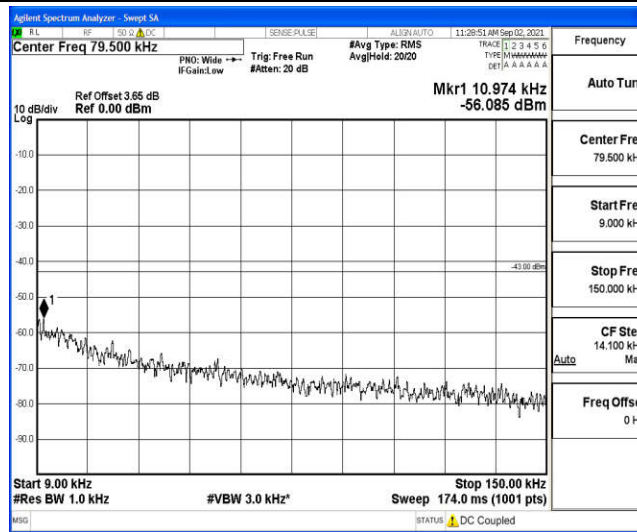

Band66-1.4MHz-16QAM-132665-1RB#0-Range5:1000~20000MHz

Band66-3MHz-QPSK-131987-1RB#0-Range1:0.009~0.15MHz

Band66-3MHz-QPSK-131987-1RB#0-Range2:0.15~30MHz

Band66-3MHz-QPSK-131987-1RB#0-Range3:30~1000MHz

Band66-3MHz-QPSK-131987-1RB#0-Range4:1000~10000MHz