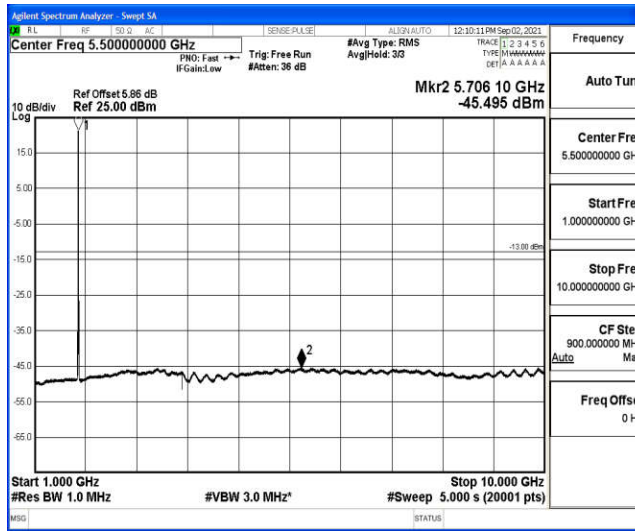

Band66-10MHz-QPSK-132322-1RB#0-Range5:10000~20000MHz

Band66-10MHz-QPSK-132622-1RB#0-Range1:0.009~0.15MHz

Band66-10MHz-QPSK-132622-1RB#0-Range2:0.15~30MHz

Band66-10MHz-QPSK-132622-1RB#0-Range3:30~1000MHz

Band66-10MHz-QPSK-132622-1RB#0-Range4:1000~10000MHz