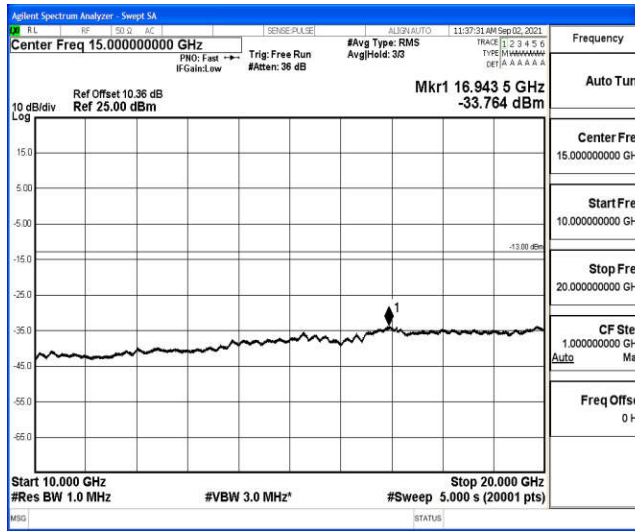

Band66-3MHz-QPSK-132657-1RB#0-Range5:10000~20000MHz

Band66-3MHz-16QAM-131987-1RB#0-Range1:0.009~0.15MHz