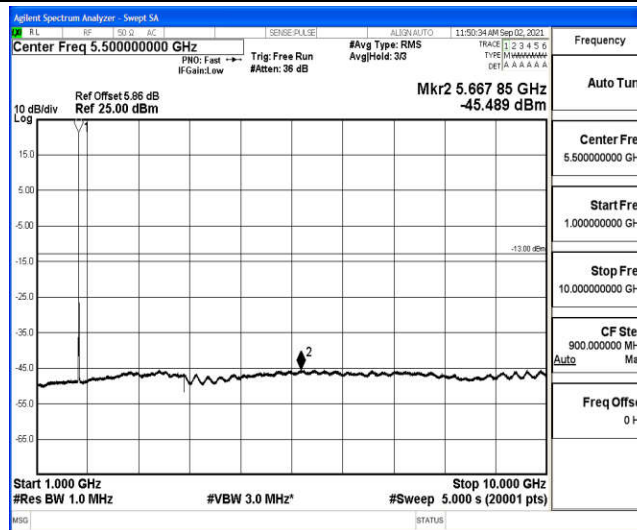

Band66-5MHz-QPSK-131997-1RB#0-Range5:10000~20000MHz

Band66-5MHz-QPSK-132322-1RB#0-Range1:0.009~0.15MHz

Band66-5MHz-QPSK-132322-1RB#0-Range2:0.15~30MHz

Band66-5MHz-QPSK-132322-1RB#0-Range3:30~1000MHz

Band66-5MHz-QPSK-132322-1RB#0-Range4:1000~10000MHz