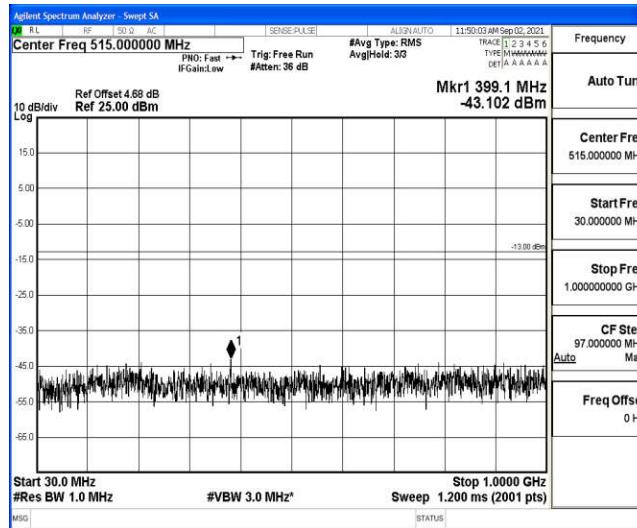

Band66-5MHz-QPSK-131997-1RB#0-Range5:10000~20000MHz

Band66-5MHz-QPSK-132322-1RB#0-Range1:0.009~0.15MHz

Band66-5MHz-QPSK-132322-1RB#0-Range2:0.15~30MHz

Band66-5MHz-QPSK-132322-1RB#0-Range3:30~1000MHz

Band66-5MHz-QPSK-132322-1RB#0-Range4:1000~10000MHz