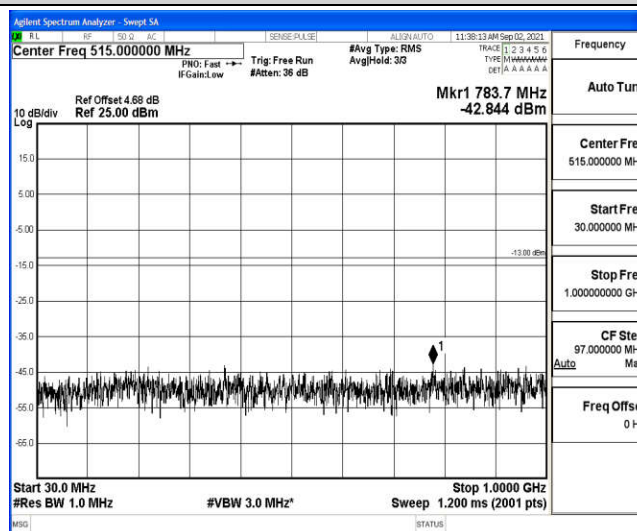

Band66-3MHz-16QAM-132322-1RB#0-Range5:10000~20000MHz

Band66-3MHz-16QAM-132657-1RB#0-Range1:0.009~0.15MHz

Band66-3MHz-16QAM-132657-1RB#0-Range2:0.15~30MHz

Band66-3MHz-16QAM-132657-1RB#0-Range3:30~1000MHz

Band66-3MHz-16QAM-132657-1RB#0-Range4:1000~10000MHz