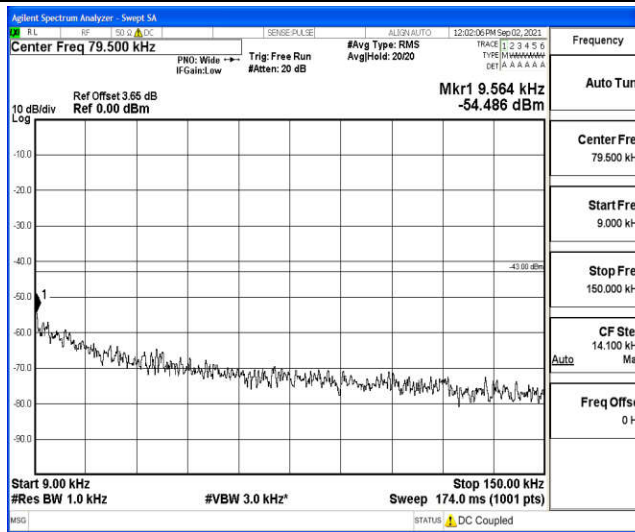

Band66-10MHz-QPSK-132022-1RB#0-Range1:0.009~0.15MHz

Band66-10MHz-QPSK-132022-1RB#0-Range2:0.15~30MHz