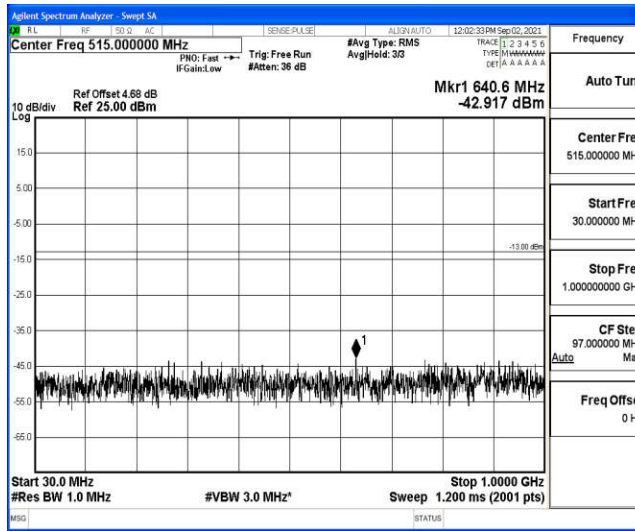

Band66-5MHz-16QAM-132647-1RB#0-Range5:10000~20000MHz

Band66-10MHz-QPSK-132022-1RB#0-Range1:0.009~0.15MHz

Band66-10MHz-QPSK-132022-1RB#0-Range2:0.15~30MHz

Band66-10MHz-QPSK-132022-1RB#0-Range3:30~1000MHz

Band66-10MHz-QPSK-132022-1RB#0-Range4:1000~10000MHz