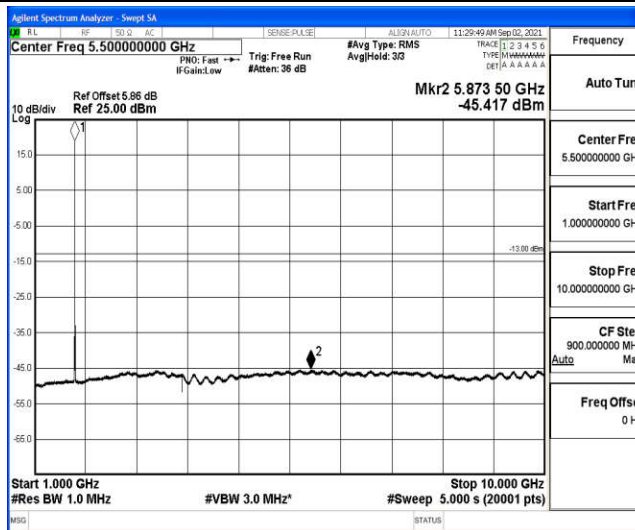

Band66-1.4MHz-16QAM-132665-1RB#0-Range5:1000~20000MHz

Band66-3MHz-QPSK-131987-1RB#0-Range1:0.009~0.15MHz

Band66-3MHz-QPSK-131987-1RB#0-Range2:0.15~30MHz

Band66-3MHz-QPSK-131987-1RB#0-Range3:30~1000MHz

Band66-3MHz-QPSK-131987-1RB#0-Range4:1000~10000MHz