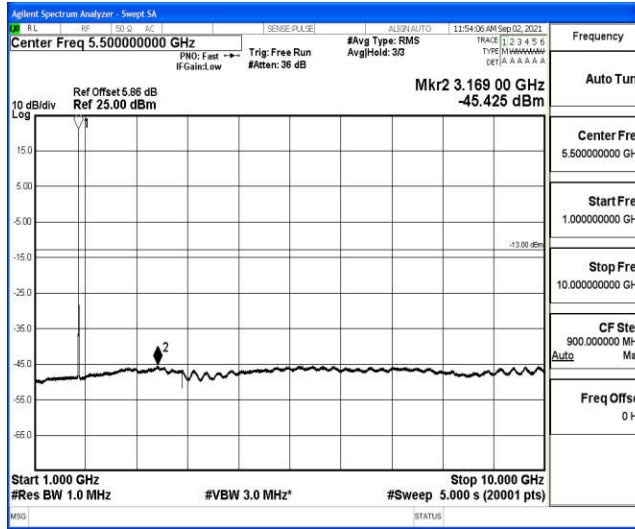

Band66-5MHz-QPSK-132322-1RB#0-Range5:10000~20000MHz

Band66-5MHz-QPSK-132647-1RB#0-Range1:0.009~0.15MHz

Band66-5MHz-QPSK-132647-1RB#0-Range2:0.15~30MHz

Band66-5MHz-QPSK-132647-1RB#0-Range3:30~1000MHz

Band66-5MHz-QPSK-132647-1RB#0-Range4:1000~10000MHz