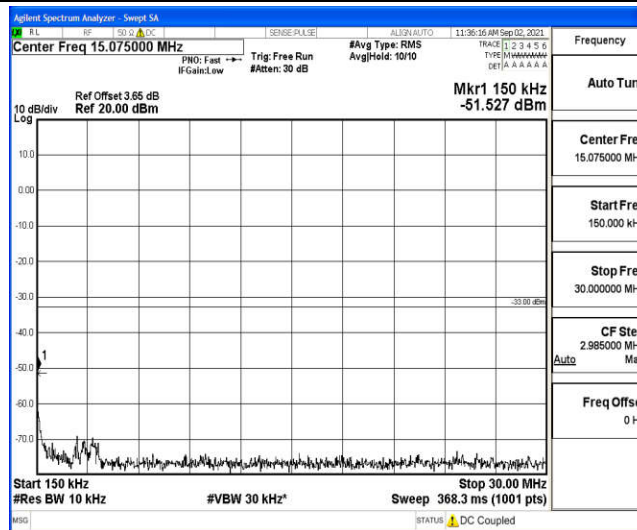

Band66-3MHz-QPSK-132657-1RB#0-Range2:0.15~30MHz

Band66-3MHz-QPSK-132657-1RB#0-Range3:30~1000MHz