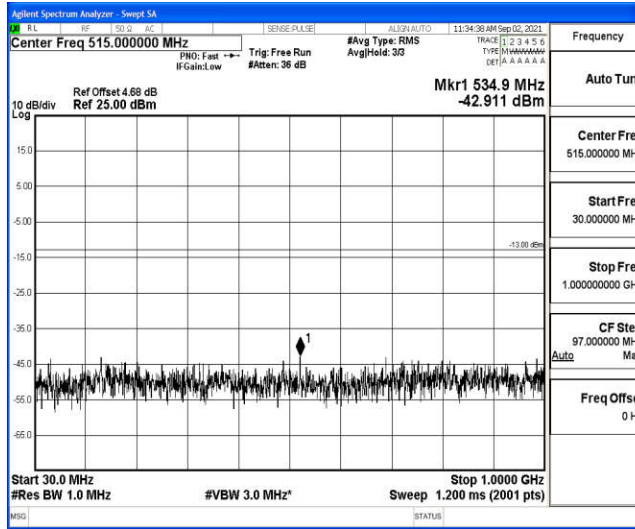

Band66-3MHz-16QAM-131987-1RB#0-Range5:10000~20000MHz

Band66-3MHz-16QAM-132322-1RB#0-Range1:0.009~0.15MHz

Band66-3MHz-16QAM-132322-1RB#0-Range2:0.15~30MHz

Band66-3MHz-16QAM-132322-1RB#0-Range3:30~1000MHz

Band66-3MHz-16QAM-132322-1RB#0-Range4:1000~10000MHz