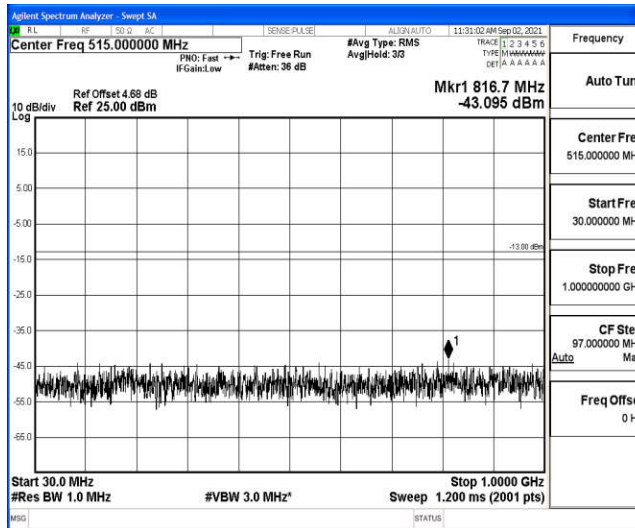

Band66-3MHz-QPSK-132657-1RB#0-Range5:10000~20000MHz

Band66-3MHz-16QAM-131987-1RB#0-Range1:0.009~0.15MHz

Band66-3MHz-16QAM-131987-1RB#0-Range2:0.15~30MHz

Band66-3MHz-16QAM-131987-1RB#0-Range3:30~1000MHz

Band66-3MHz-16QAM-131987-1RB#0-Range4:1000~10000MHz