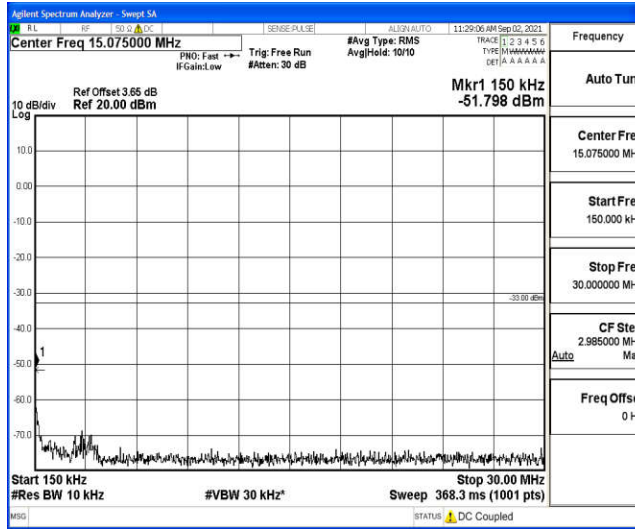

Band66-1.4MHz-16QAM-132665-1RB#0-Range5:1000~20000MHz

Band66-3MHz-QPSK-131987-1RB#0-Range1:0.009~0.15MHz

Band66-3MHz-QPSK-131987-1RB#0-Range2:0.15~30MHz

Band66-3MHz-QPSK-131987-1RB#0-Range3:30~1000MHz

Band66-3MHz-QPSK-131987-1RB#0-Range4:1000~10000MHz