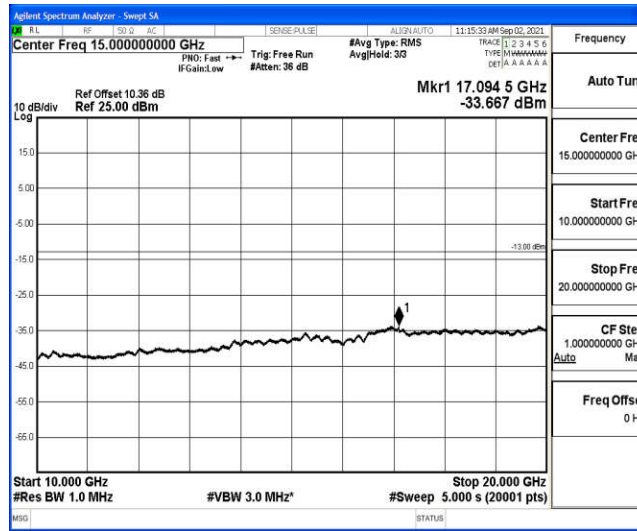

Band66-1.4MHz-16QAM-132665-1RB#0-Range5:1000~20000MHz

Band66-3MHz-QPSK-131987-1RB#0-Range1:0.009~0.15MHz

Band66-3MHz-QPSK-131987-1RB#0-Range2:0.15~30MHz

Band66-3MHz-QPSK-131987-1RB#0-Range3:30~1000MHz

Band66-3MHz-QPSK-131987-1RB#0-Range4:1000~10000MHz