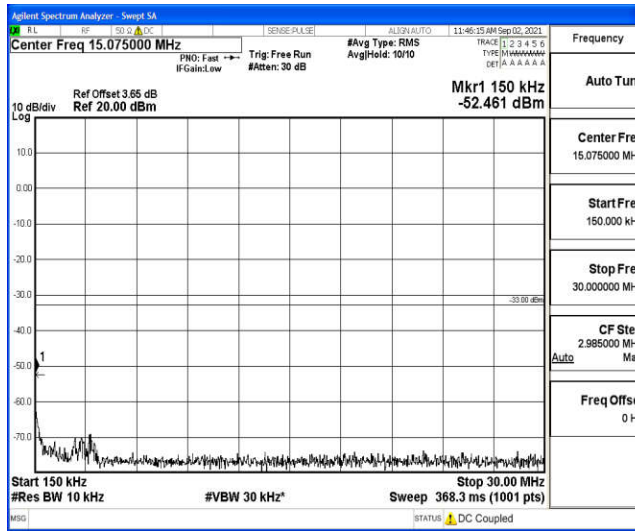

Band66-5MHz-QPSK-131997-1RB#0-Range2:0.15~30MHz

Band66-5MHz-QPSK-131997-1RB#0-Range3:30~1000MHz