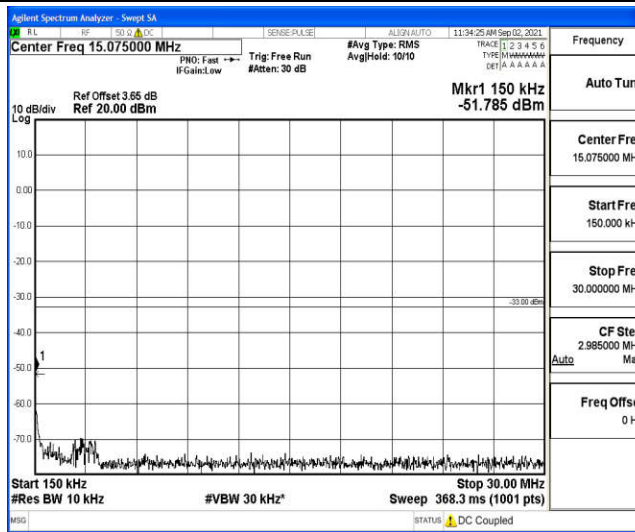

Band66-3MHz-16QAM-132322-1RB#0-Range2:0.15~30MHz

Band66-3MHz-16QAM-132322-1RB#0-Range3:30~1000MHz