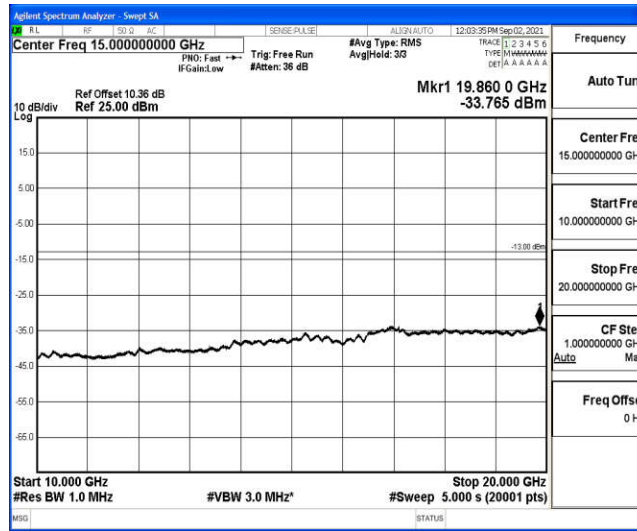

Band66-10MHz-QPSK-132022-1RB#0-Range5:10000~20000MHz

Band66-10MHz-QPSK-132322-1RB#0-Range1:0.009~0.15MHz