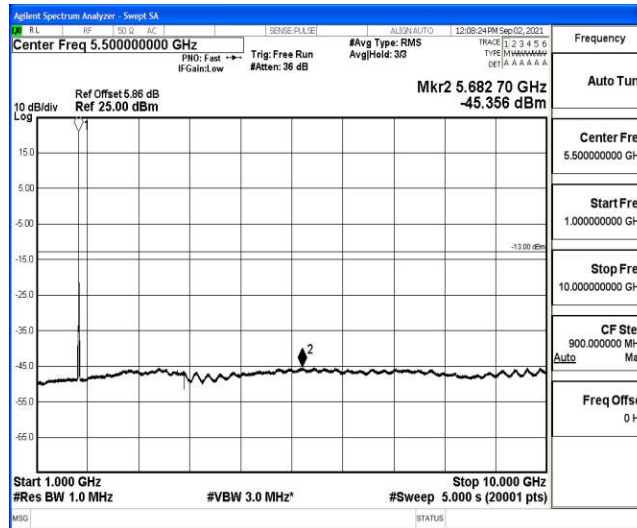

Band66-10MHz-16QAM-132322-1RB#0-Range4:1000~10000MHz

Band66-10MHz-16QAM-132322-1RB#0-Range5:10000~20000MHz