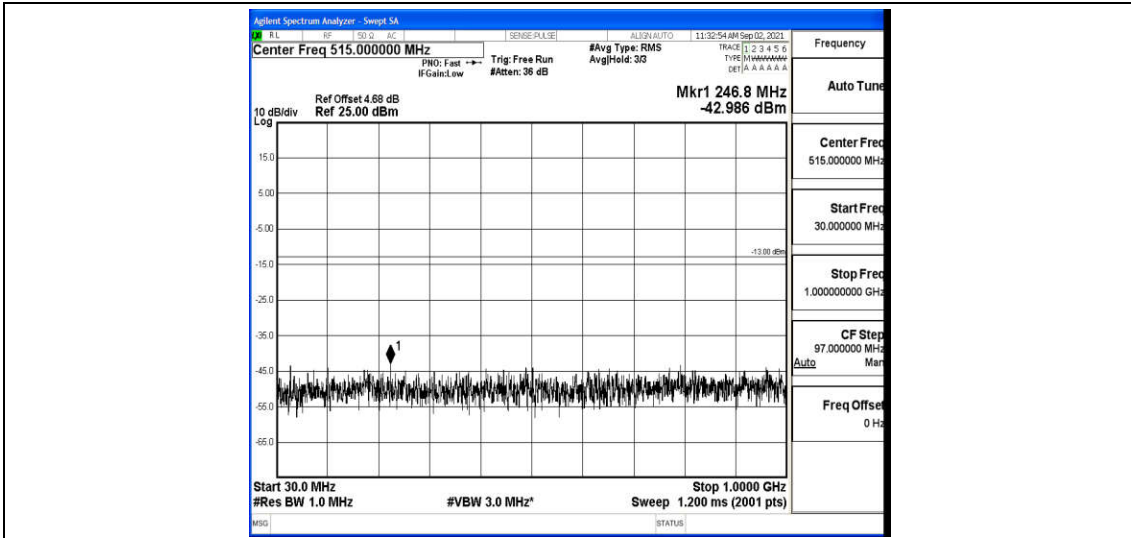

Band66-3MHz-QPSK-131987-1RB#0-Range5:10000~20000MHz

Band66-3MHz-QPSK-132322-1RB#0-Range1:0.009~0.15MHz

Band66-3MHz-QPSK-132322-1RB#0-Range2:0.15~30MHz

Band66-3MHz-QPSK-132322-1RB#0-Range3:30~1000MHz

Band66-3MHz-QPSK-132322-1RB#0-Range4:1000~10000MHz