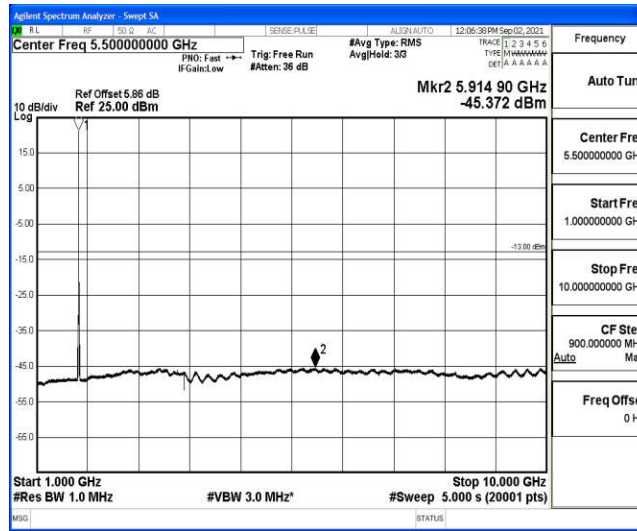

Band66-10MHz-QPSK-132022-1RB#0-Range5:10000~20000MHz

Band66-10MHz-QPSK-132322-1RB#0-Range1:0.009~0.15MHz

Band66-10MHz-QPSK-132322-1RB#0-Range2:0.15~30MHz

Band66-10MHz-QPSK-132322-1RB#0-Range3:30~1000MHz

Band66-10MHz-QPSK-132322-1RB#0-Range4:1000~10000MHz