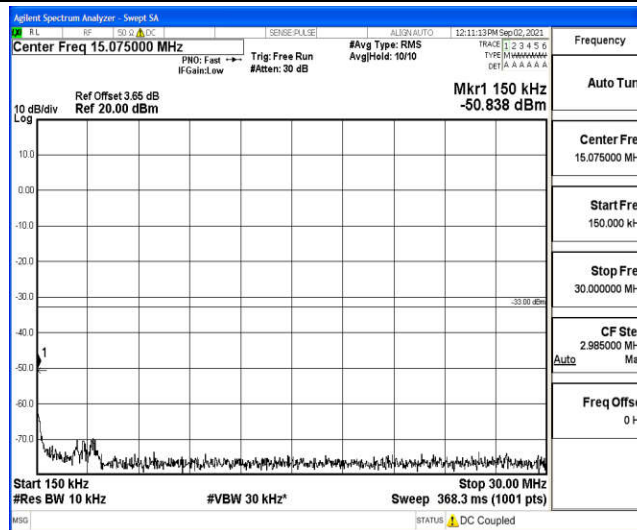

Band66-10MHz-16QAM-132622-1RB#0-Range2:0.15~30MHz

Band66-10MHz-16QAM-132622-1RB#0-Range3:30~1000MHz