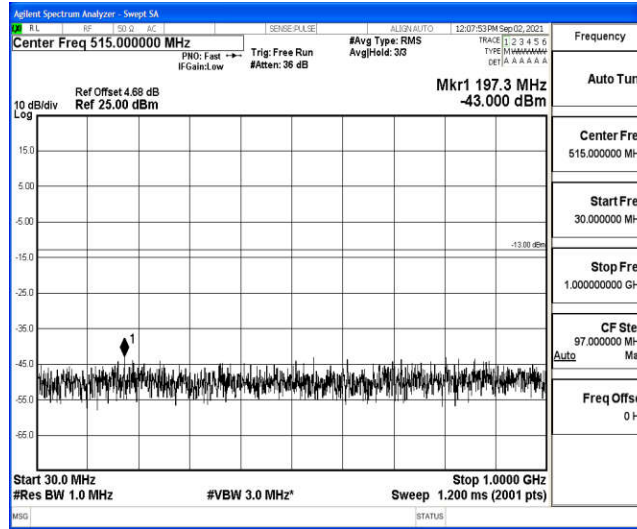

Band66-10MHz-16QAM-132322-1RB#0-Range3:30~1000MHz

Band66-10MHz-16QAM-132322-1RB#0-Range4:1000~10000MHz