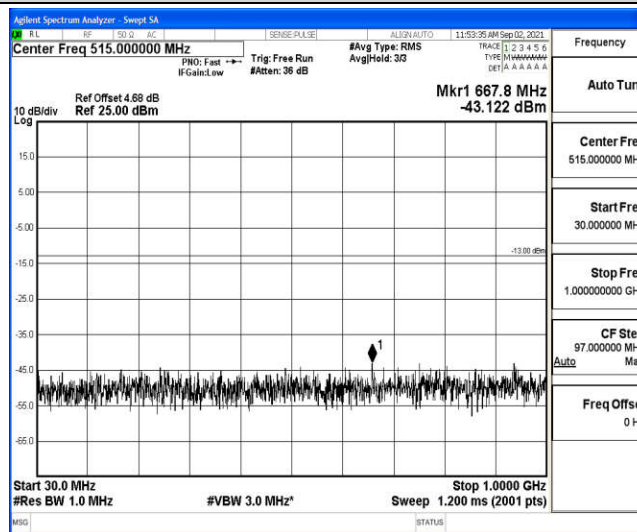

Band66-5MHz-QPSK-132322-1RB#0-Range5:10000~20000MHz

Band66-5MHz-QPSK-132647-1RB#0-Range1:0.009~0.15MHz

Band66-5MHz-QPSK-132647-1RB#0-Range2:0.15~30MHz

Band66-5MHz-QPSK-132647-1RB#0-Range3:30~1000MHz

Band66-5MHz-QPSK-132647-1RB#0-Range4:1000~10000MHz