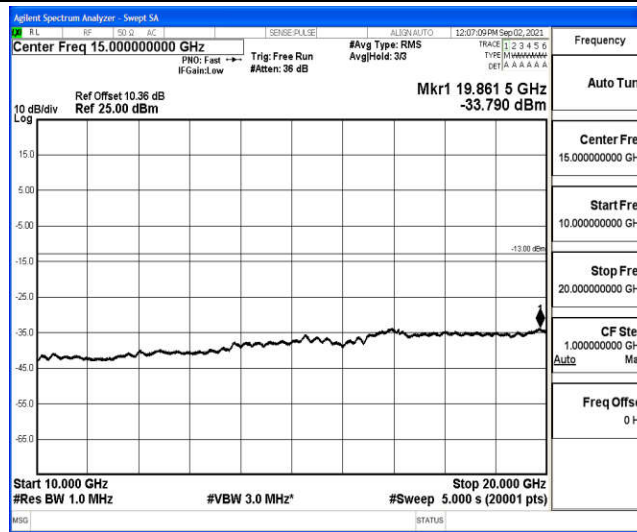

Band66-10MHz-QPSK-132322-1RB#0-Range5:10000~20000MHz

Band66-10MHz-QPSK-132622-1RB#0-Range1:0.009~0.15MHz