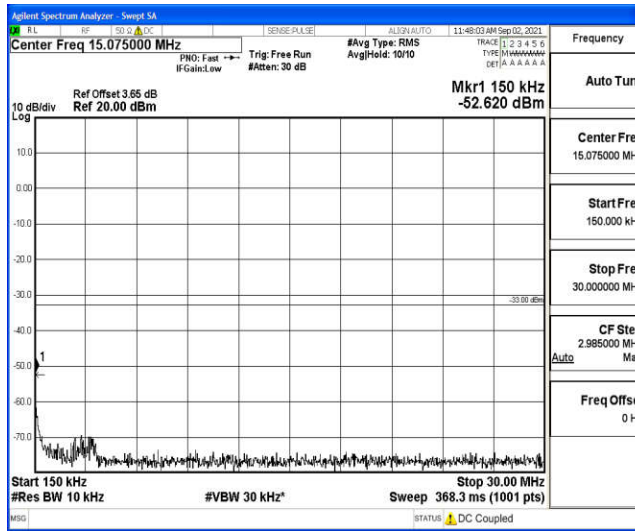

Band66-5MHz-QPSK-132647-1RB#0-Range5:10000~20000MHz

Band66-5MHz-16QAM-131997-1RB#0-Range1:0.009~0.15MHz

Band66-5MHz-16QAM-131997-1RB#0-Range2:0.15~30MHz

Band66-5MHz-16QAM-131997-1RB#0-Range3:30~1000MHz

Band66-5MHz-16QAM-131997-1RB#0-Range4:1000~10000MHz