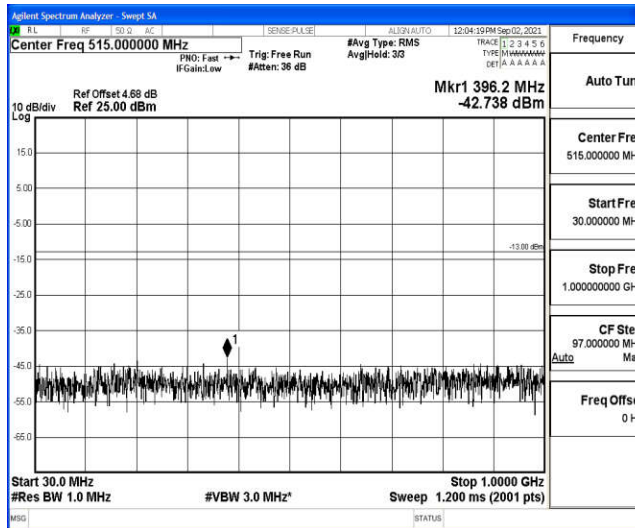

Band66-10MHz-QPSK-132622-1RB#0-Range5:1000~20000MHz

Band66-10MHz-16QAM-132022-1RB#0-Range1:0.009~0.15MHz

Band66-10MHz-16QAM-132022-1RB#0-Range2:0.15~30MHz

Band66-10MHz-16QAM-132022-1RB#0-Range3:30~1000MHz