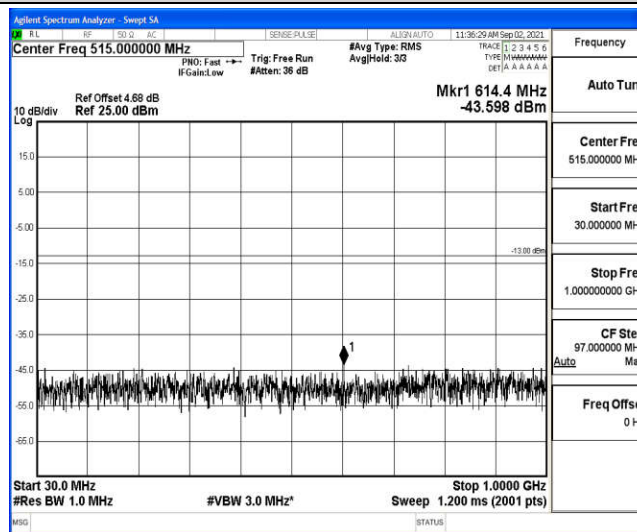

Band66-3MHz-QPSK-132322-1RB#0-Range5:10000~20000MHz

Band66-3MHz-QPSK-132657-1RB#0-Range1:0.009~0.15MHz

Band66-3MHz-QPSK-132657-1RB#0-Range2:0.15~30MHz

Band66-3MHz-QPSK-132657-1RB#0-Range3:30~1000MHz

Band66-3MHz-QPSK-132657-1RB#0-Range4:1000~10000MHz