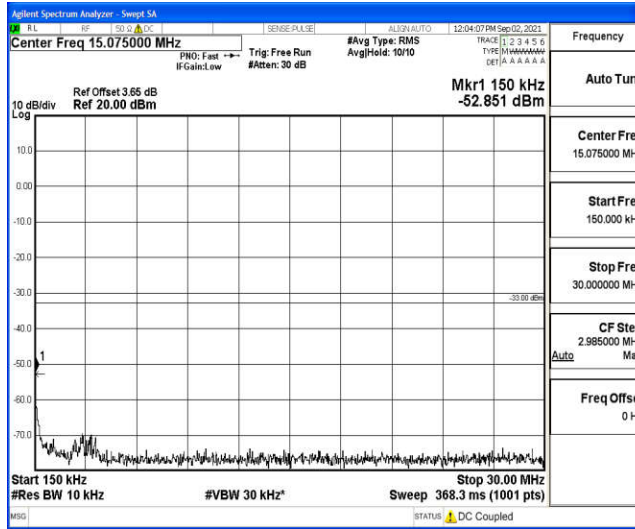

Band66-10MHz-16QAM-132022-1RB#0-Range2:0.15~30MHz

Band66-10MHz-16QAM-132022-1RB#0-Range3:30~1000MHz