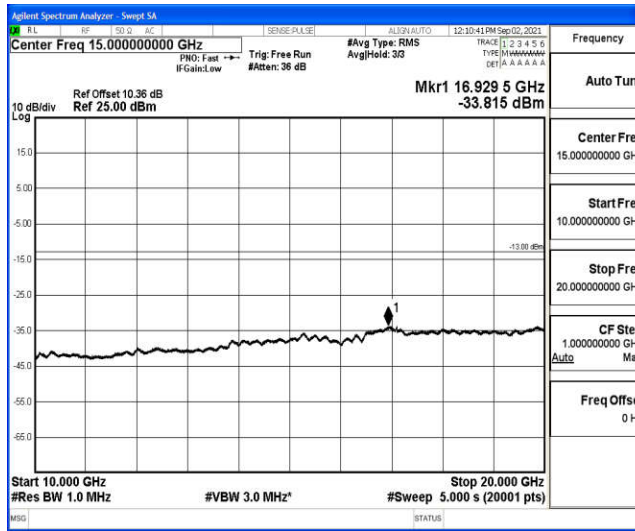

Band66-10MHz-QPSK-132622-1RB#0-Range5:1000~20000MHz

Band66-10MHz-16QAM-132022-1RB#0-Range1:0.009~0.15MHz