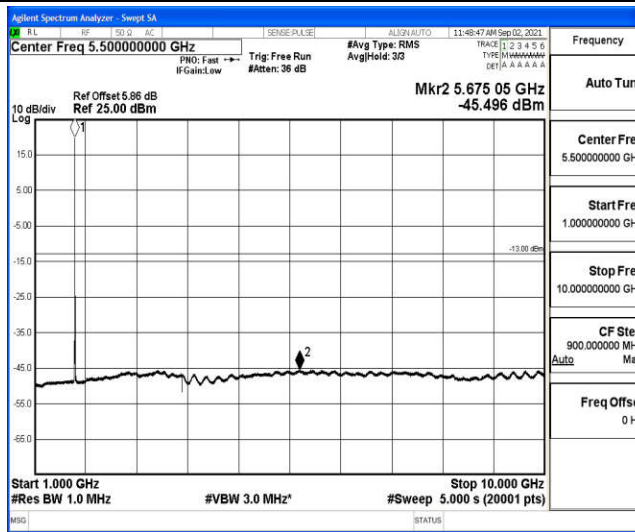

Band66-5MHz-QPSK-132647-1RB#0-Range5:10000~20000MHz

Band66-5MHz-16QAM-131997-1RB#0-Range1:0.009~0.15MHz

Band66-5MHz-16QAM-131997-1RB#0-Range2:0.15~30MHz

Band66-5MHz-16QAM-131997-1RB#0-Range3:30~1000MHz

Band66-5MHz-16QAM-131997-1RB#0-Range4:1000~10000MHz