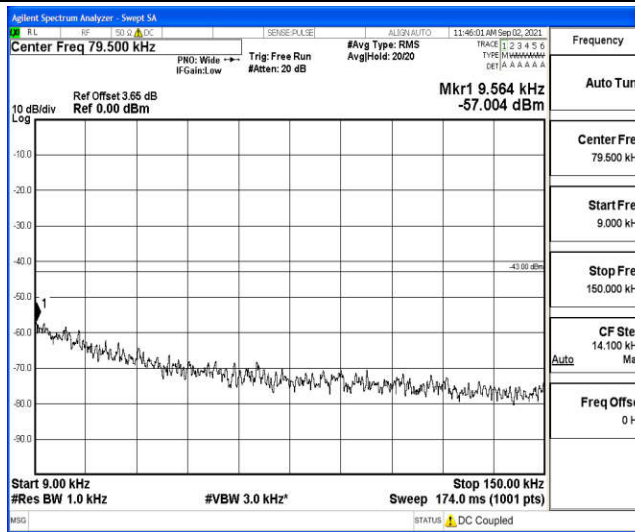

Band66-5MHz-QPSK-131997-1RB#0-Range1:0.009~0.15MHz

Band66-5MHz-QPSK-131997-1RB#0-Range2:0.15~30MHz