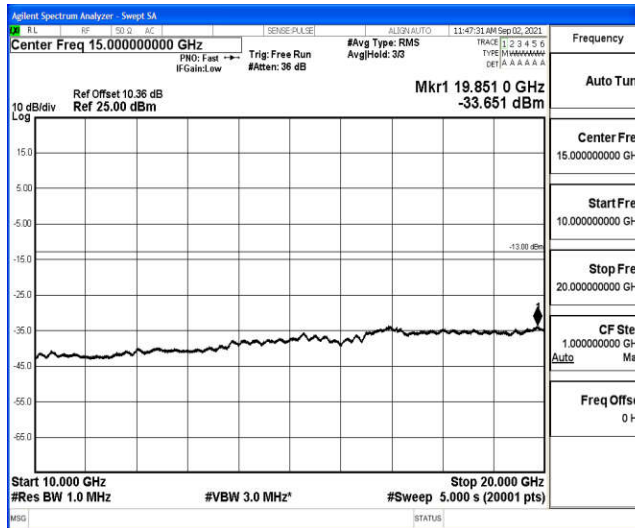

Band66-5MHz-QPSK-131997-1RB#0-Range5:10000~20000MHz

Band66-5MHz-QPSK-132322-1RB#0-Range1:0.009~0.15MHz