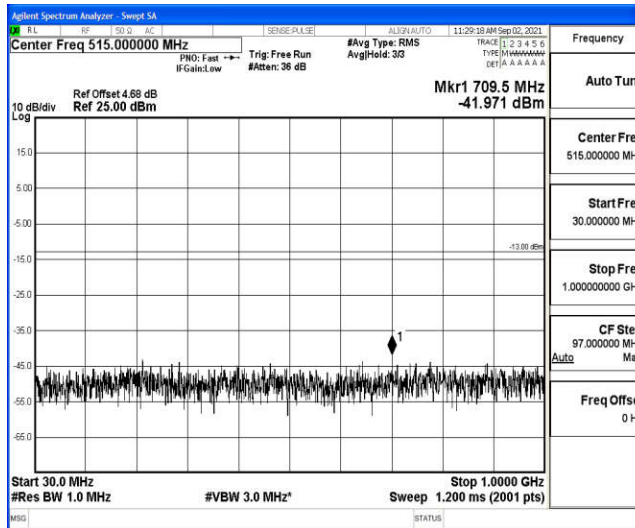

Band66-1.4MHz-16QAM-132665-1RB#0-Range5:1000~20000MHz

Band66-3MHz-QPSK-131987-1RB#0-Range1:0.009~0.15MHz

Band66-3MHz-QPSK-131987-1RB#0-Range2:0.15~30MHz

Band66-3MHz-QPSK-131987-1RB#0-Range3:30~1000MHz

Band66-3MHz-QPSK-131987-1RB#0-Range4:1000~10000MHz