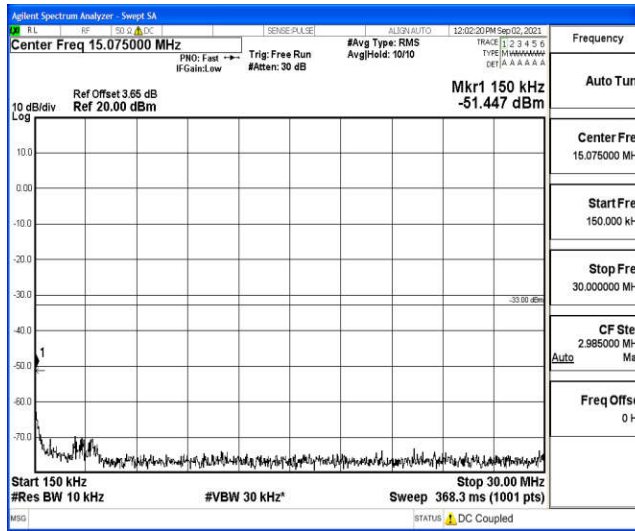

Band66-10MHz-QPSK-132022-1RB#0-Range2:0.15~30MHz

Band66-10MHz-QPSK-132022-1RB#0-Range3:30~1000MHz