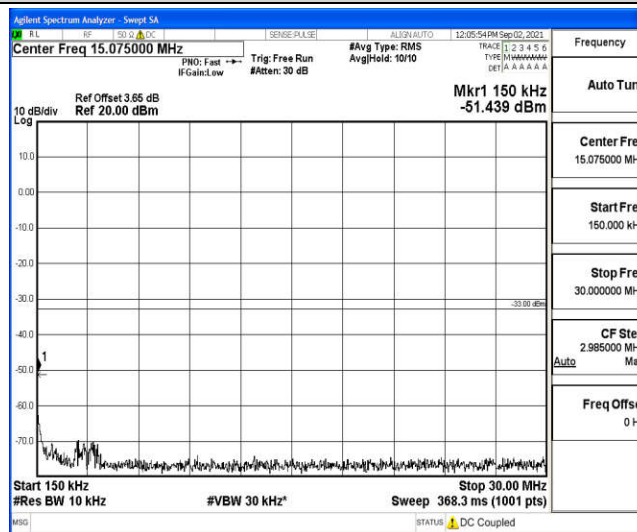

Band66-10MHz-QPSK-132322-1RB#0-Range2:0.15~30MHz

Band66-10MHz-QPSK-132322-1RB#0-Range3:30~1000MHz