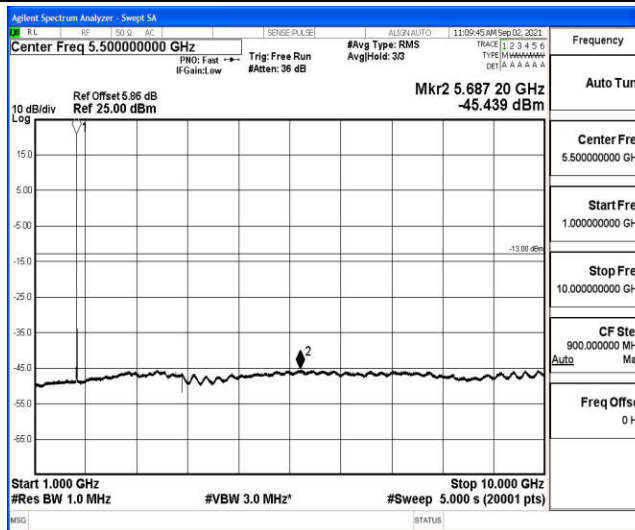

Band66-3MHz-QPSK-132657-1RB#0-Range5:10000~20000MHz

Band66-3MHz-16QAM-131987-1RB#0-Range1:0.009~0.15MHz

Band66-3MHz-16QAM-131987-1RB#0-Range2:0.15~30MHz

Band66-3MHz-16QAM-131987-1RB#0-Range3:30~1000MHz

Band66-3MHz-16QAM-131987-1RB#0-Range4:1000~10000MHz