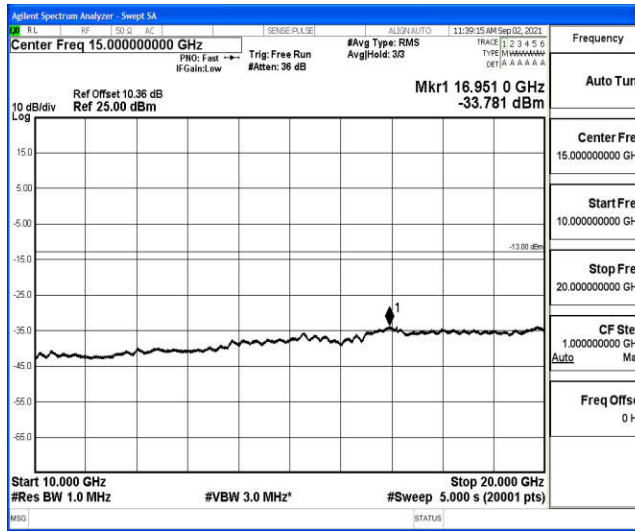

Band66-3MHz-16QAM-132657-1RB#0-Range5:10000~20000MHz

Band66-5MHz-QPSK-131997-1RB#0-Range1:0.009~0.15MHz