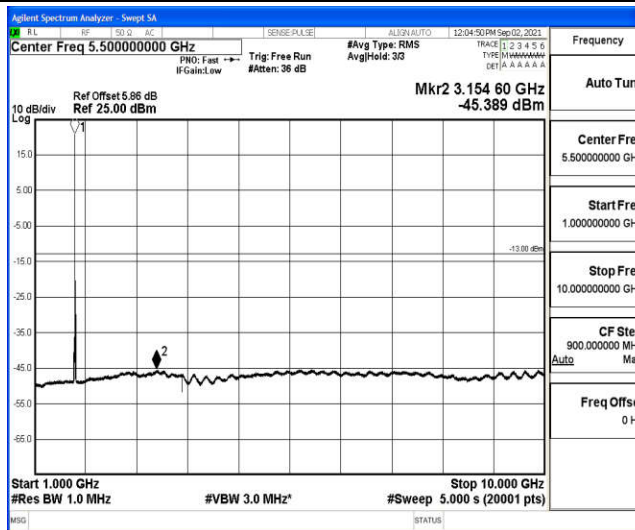

Band66-10MHz-16QAM-132022-1RB#0-Range4:1000~10000MHz

Band66-10MHz-16QAM-132022-1RB#0-Range5:10000~20000MHz