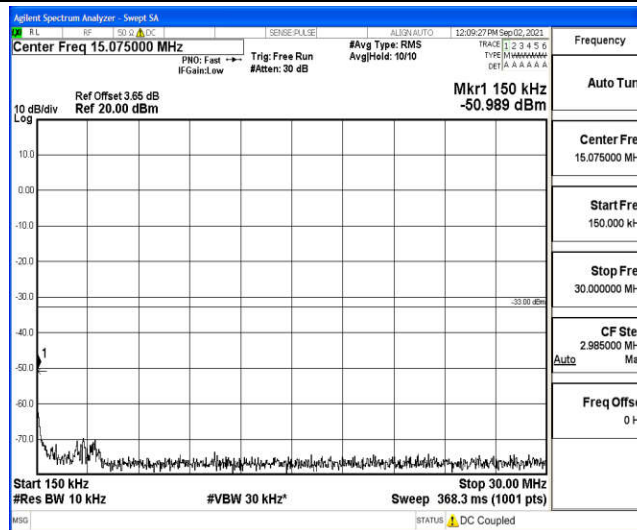

Band66-10MHz-QPSK-132322-1RB#0-Range5:10000~20000MHz

Band66-10MHz-QPSK-132622-1RB#0-Range1:0.009~0.15MHz

Band66-10MHz-QPSK-132622-1RB#0-Range2:0.15~30MHz

Band66-10MHz-QPSK-132622-1RB#0-Range3:30~1000MHz

Band66-10MHz-QPSK-132622-1RB#0-Range4:1000~10000MHz