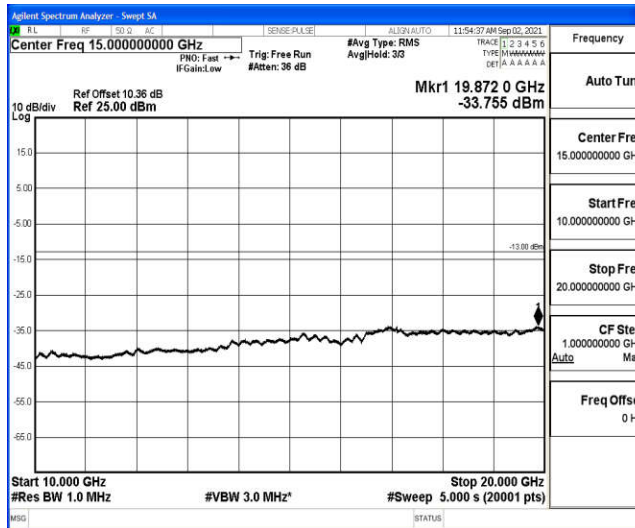

Band66-5MHz-QPSK-132647-1RB#0-Range5:10000~20000MHz

Band66-5MHz-16QAM-131997-1RB#0-Range1:0.009~0.15MHz