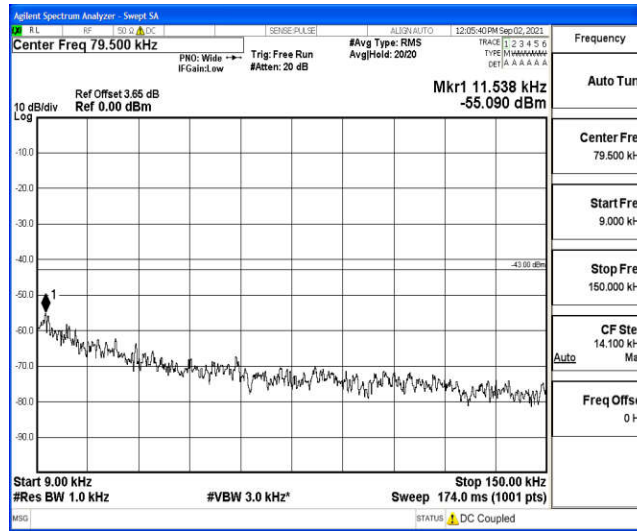

Band66-10MHz-QPSK-132322-1RB#0-Range1:0.009~0.15MHz

Band66-10MHz-QPSK-132322-1RB#0-Range2:0.15~30MHz