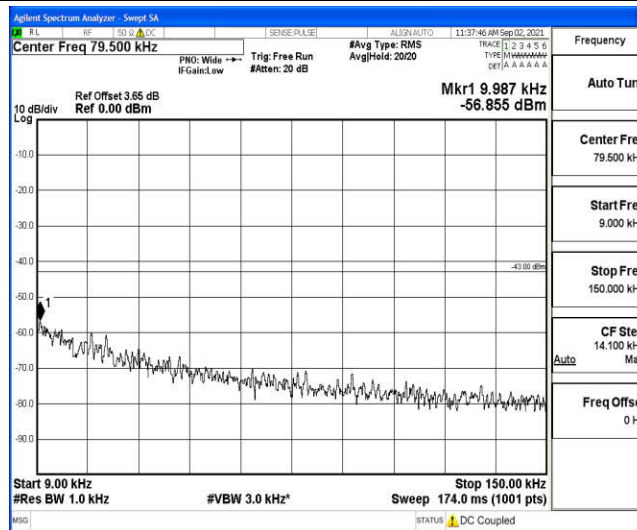

Band66-3MHz-16QAM-132657-1RB#0-Range1:0.009~0.15MHz

Band66-3MHz-16QAM-132657-1RB#0-Range2:0.15~30MHz