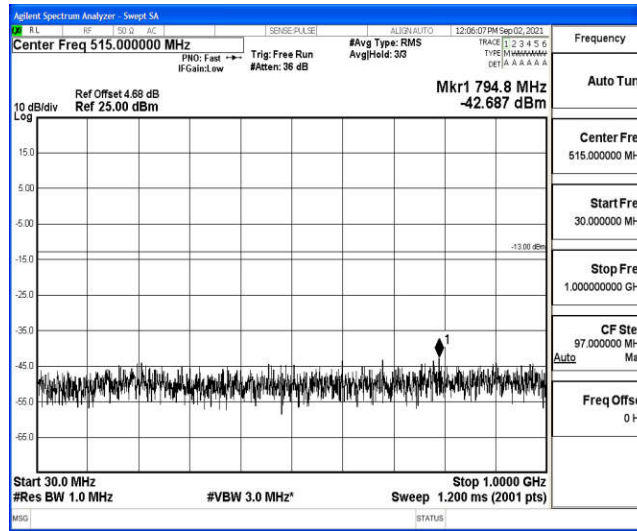

Band66-10MHz-QPSK-132022-1RB#0-Range5:10000~20000MHz

Band66-10MHz-QPSK-132322-1RB#0-Range1:0.009~0.15MHz

Band66-10MHz-QPSK-132322-1RB#0-Range2:0.15~30MHz

Band66-10MHz-QPSK-132322-1RB#0-Range3:30~1000MHz

Band66-10MHz-QPSK-132322-1RB#0-Range4:1000~10000MHz