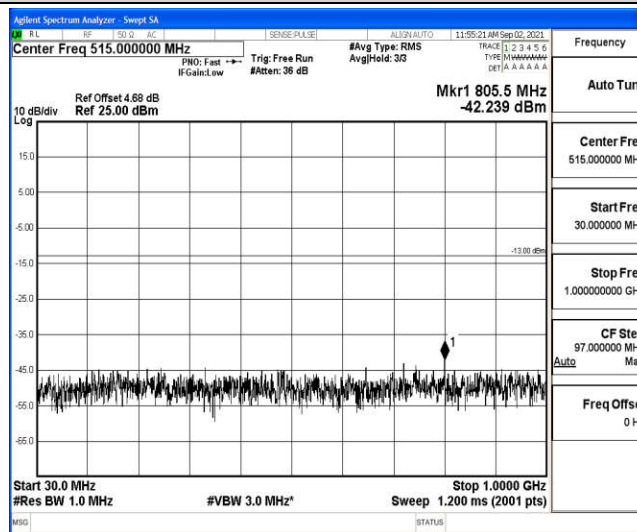

Band66-5MHz-16QAM-132322-1RB#0-Range5:10000~20000MHz

Band66-5MHz-16QAM-132647-1RB#0-Range1:0.009~0.15MHz

Band66-5MHz-16QAM-132647-1RB#0-Range2:0.15~30MHz

Band66-5MHz-16QAM-132647-1RB#0-Range3:30~1000MHz

Band66-5MHz-16QAM-132647-1RB#0-Range4:1000~10000MHz