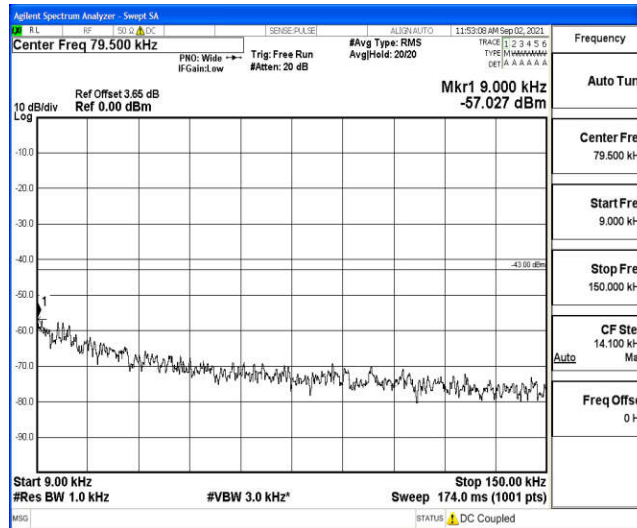

Band66-5MHz-QPSK-132647-1RB#0-Range1:0.009~0.15MHz

Band66-5MHz-QPSK-132647-1RB#0-Range2:0.15~30MHz