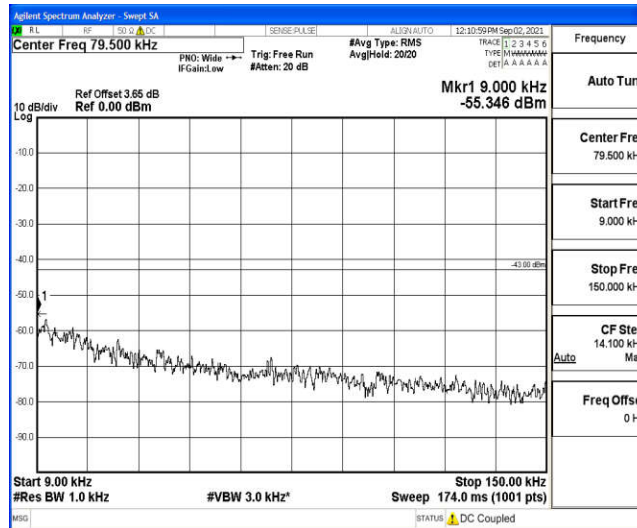

Band66-10MHz-16QAM-132322-1RB#0-Range3:30~1000MHz

Band66-10MHz-16QAM-132322-1RB#0-Range4:1000~10000MHz

Band66-10MHz-16QAM-132322-1RB#0-Range5:10000~20000MHz

Band66-10MHz-16QAM-132622-1RB#0-Range1:0.009~0.15MHz