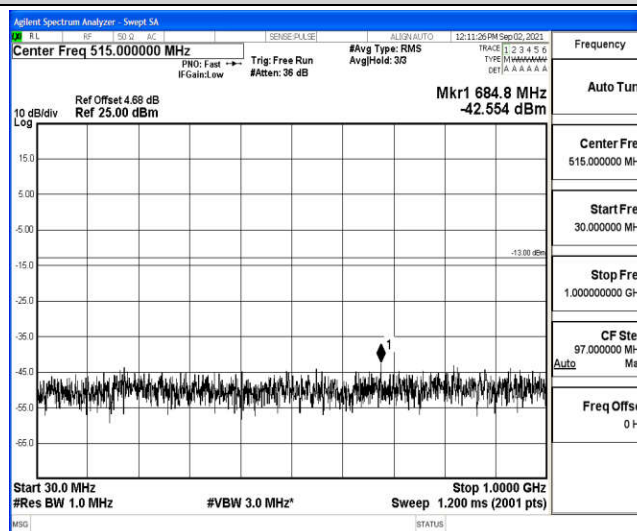

Band66-10MHz-16QAM-132622-1RB#0-Range3:30~1000MHz

Band66-10MHz-16QAM-132622-1RB#0-Range4:1000~10000MHz