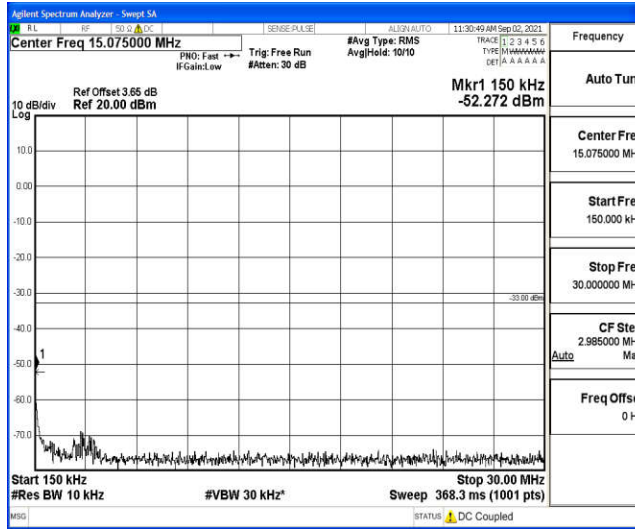

Band66-3MHz-16QAM-131987-1RB#0-Range2:0.15~30MHz

Band66-3MHz-16QAM-131987-1RB#0-Range3:30~1000MHz