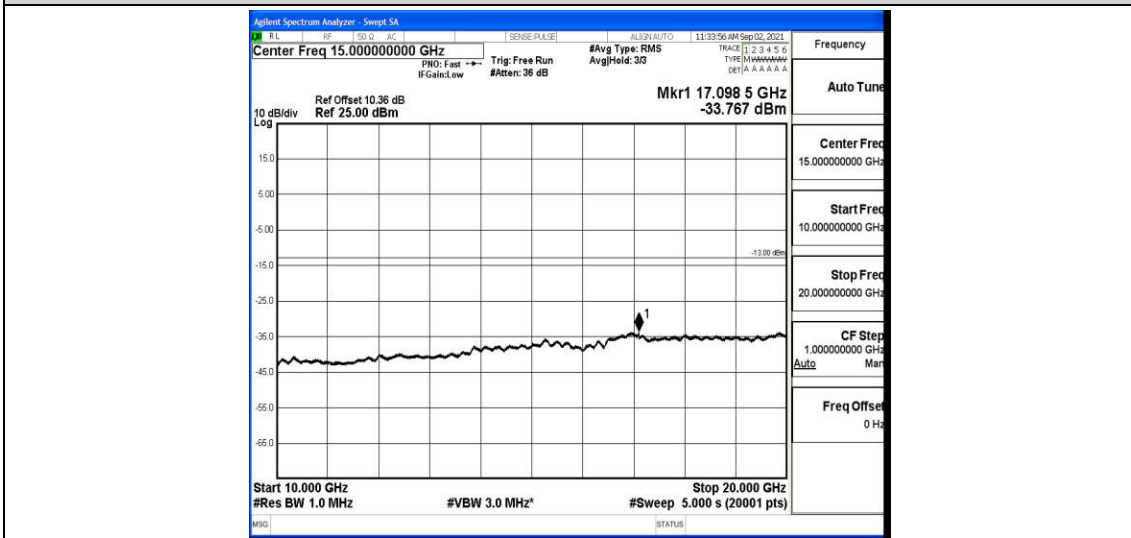

Band66-3MHz-QPSK-132322-1RB#0-Range5:10000~20000MHz

Band66-3MHz-QPSK-132657-1RB#0-Range1:0.009~0.15MHz