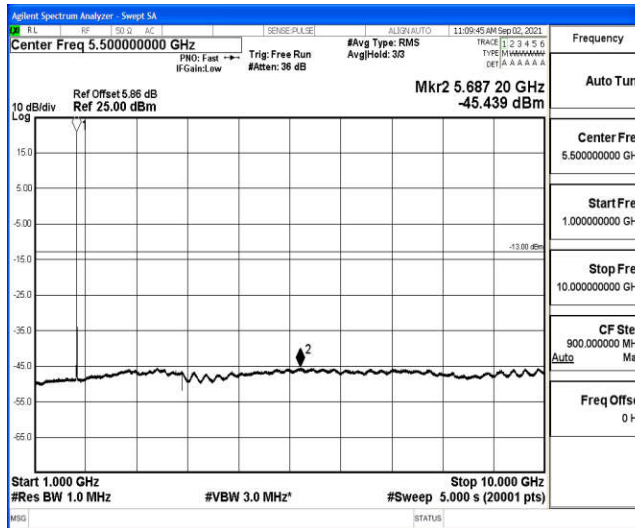

Band66-3MHz-16QAM-131987-1RB#0-Range5:10000~20000MHz

Band66-3MHz-16QAM-132322-1RB#0-Range1:0.009~0.15MHz

Band66-3MHz-16QAM-132322-1RB#0-Range2:0.15~30MHz

Band66-3MHz-16QAM-132322-1RB#0-Range3:30~1000MHz

Band66-3MHz-16QAM-132322-1RB#0-Range4:1000~10000MHz