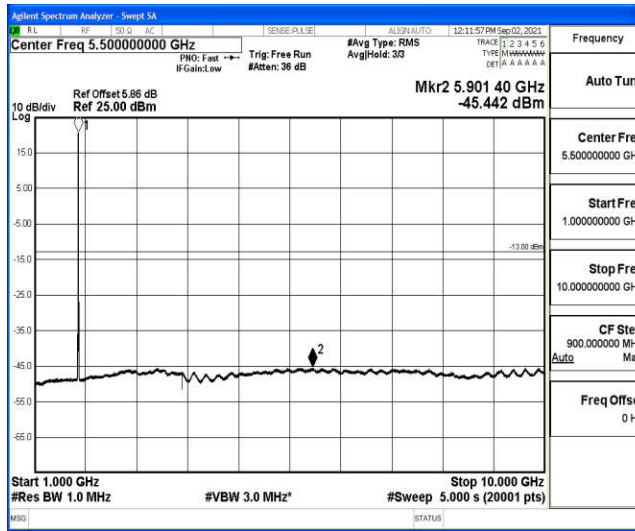

Band66-10MHz-16QAM-132622-1RB#0-Range4:1000~10000MHz

Band66-10MHz-16QAM-132622-1RB#0-Range5:10000~20000MHz