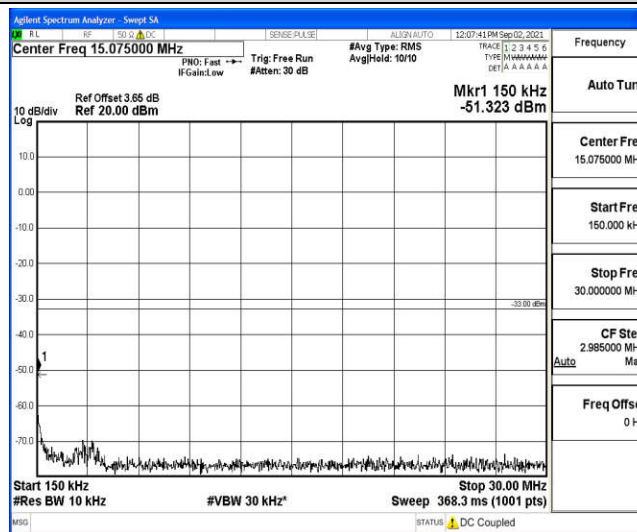

Band66-10MHz-16QAM-132022-1RB#0-Range4:1000~10000MHz

Band66-10MHz-16QAM-132022-1RB#0-Range5:10000~20000MHz

Band66-10MHz-16QAM-132322-1RB#0-Range1:0.009~0.15MHz

Band66-10MHz-16QAM-132322-1RB#0-Range2:0.15~30MHz