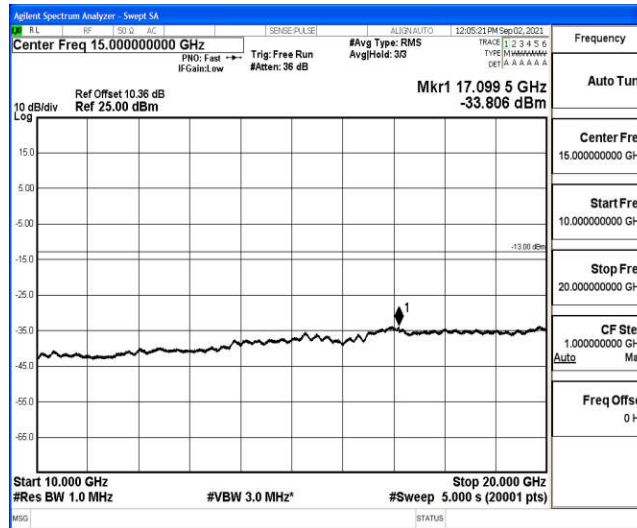

Band66-10MHz-16QAM-132022-1RB#0-Range5:10000~20000MHz

Band66-10MHz-16QAM-132322-1RB#0-Range1:0.009~0.15MHz