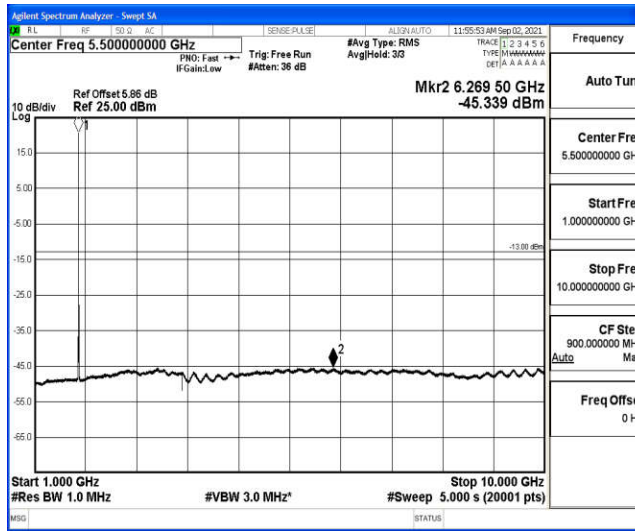

Band66-5MHz-16QAM-132322-1RB#0-Range5:10000~20000MHz

Band66-5MHz-16QAM-132647-1RB#0-Range1:0.009~0.15MHz

Band66-5MHz-16QAM-132647-1RB#0-Range2:0.15~30MHz

Band66-5MHz-16QAM-132647-1RB#0-Range3:30~1000MHz

Band66-5MHz-16QAM-132647-1RB#0-Range4:1000~10000MHz