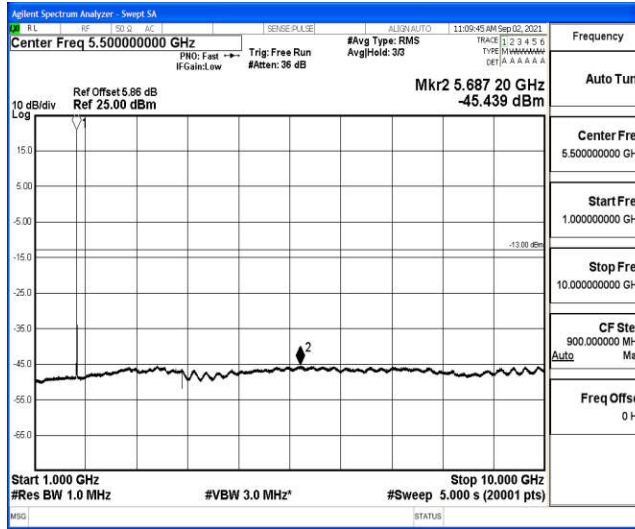

Band66-3MHz-16QAM-132322-1RB#0-Range5:10000~20000MHz

Band66-3MHz-16QAM-132657-1RB#0-Range1:0.009~0.15MHz

Band66-3MHz-16QAM-132657-1RB#0-Range2:0.15~30MHz

Band66-3MHz-16QAM-132657-1RB#0-Range3:30~1000MHz

Band66-3MHz-16QAM-132657-1RB#0-Range4:1000~10000MHz