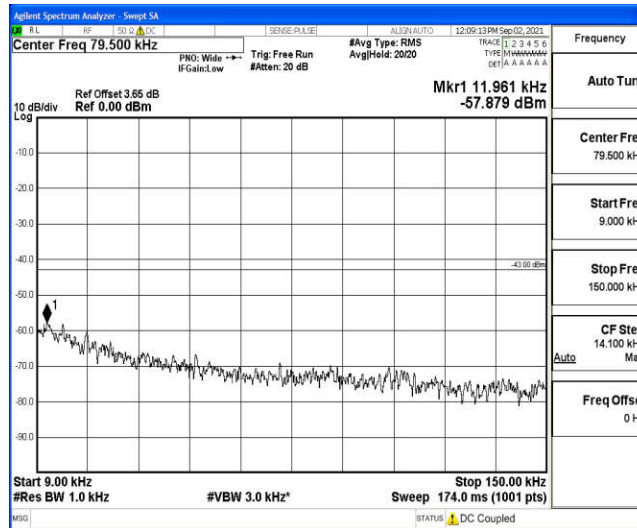

Band66-10MHz-QPSK-132622-1RB#0-Range1:0.009~0.15MHz

Band66-10MHz-QPSK-132622-1RB#0-Range2:0.15~30MHz