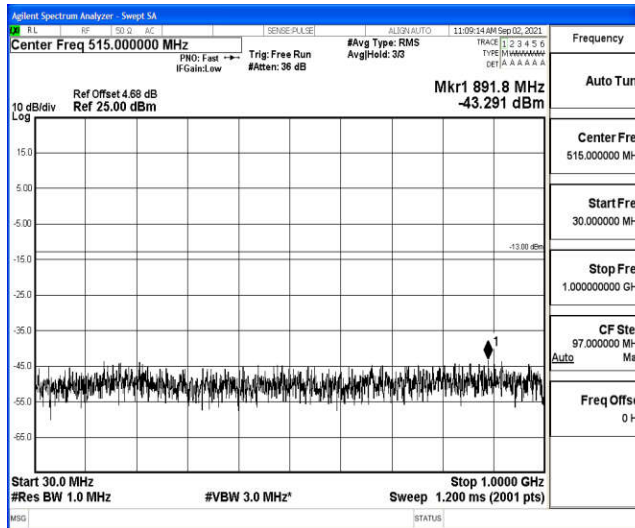

Band66-1.4MHz-QPSK-132322-1RB#0-Range3:30~1000MHz