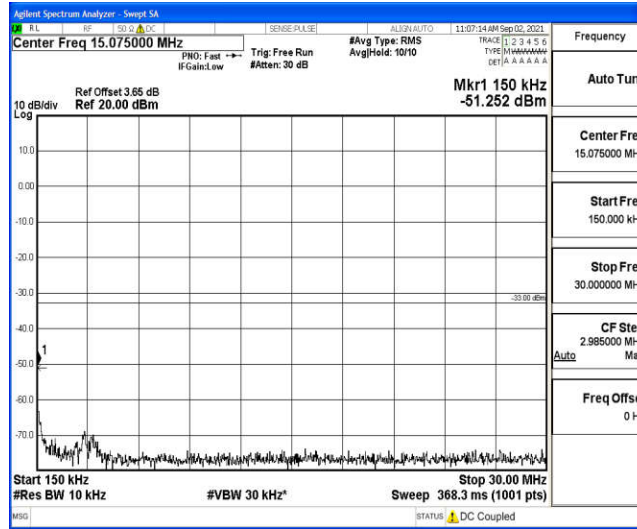

Band66-1.4MHz-16QAM-131979-1RB#0-Range2:0.15~30MHz