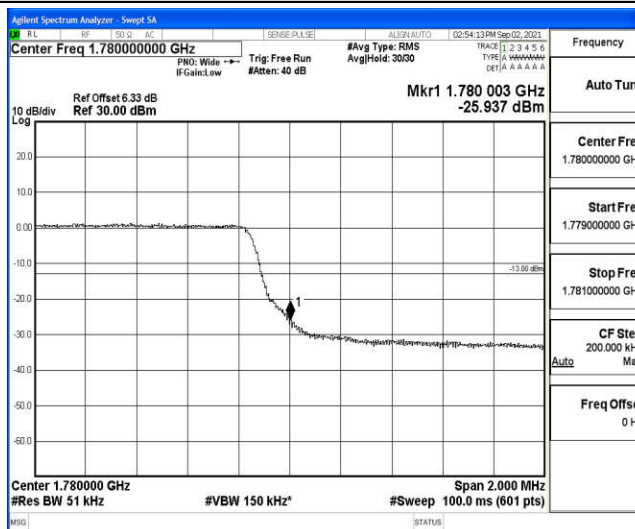

Test Graphs

Band66-1.4MHz-16QAM-132665-6RB#0

Band66-3MHz-QPSK-131987-15RB#0

Band66-3MHz-QPSK-132657-15RB#0

Band66-3MHz-16QAM-131987-15RB#0

Band66-3MHz-16QAM-132657-15RB#0

Band66-5MHz-QPSK-131997-25RB#0

Band66-5MHz-QPSK-132647-25RB#0