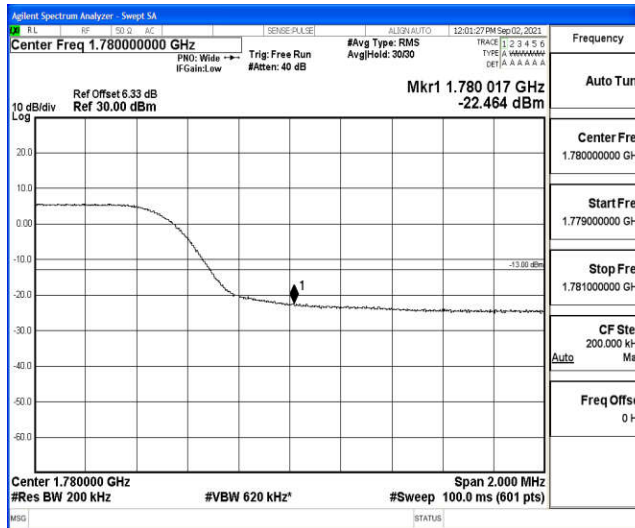

Band66-10MHz-QPSK-132622-50RB#0