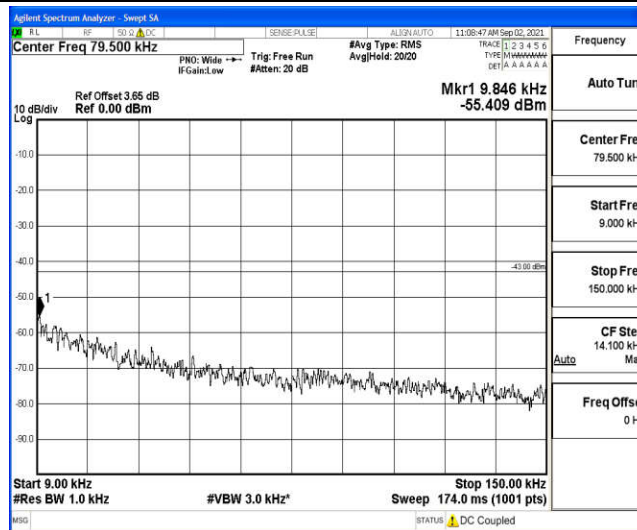

Test Graphs

Band66-1.4MHz-QPSK-131979-1RB#0-Range3:30~1000MHz

Band66-1.4MHz-QPSK-131979-1RB#0-Range4:1000~10000MHz

Band66-1.4MHz-QPSK-131979-1RB#0-Range5:10000~20000MHz

Band66-1.4MHz-QPSK-132322-1RB#0-Range1:0.009~0.15MHz