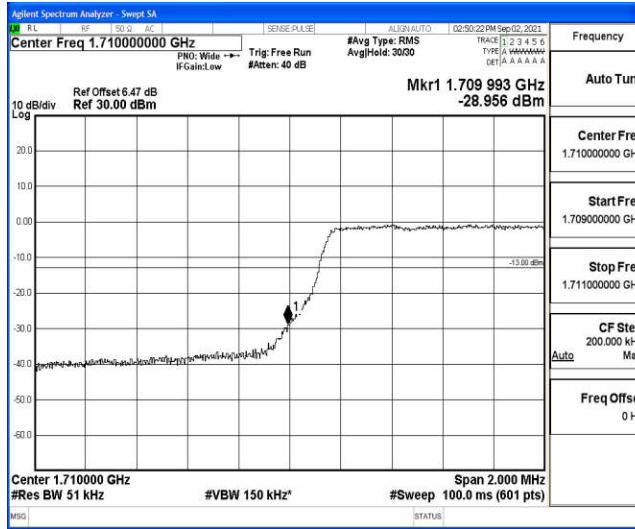

Test Graphs

Band66-1.4MHz-16QAM-132665-6RB#0

Band66-3MHz-QPSK-131987-15RB#0

Band66-3MHz-QPSK-132657-15RB#0

Band66-3MHz-16QAM-131987-15RB#0

Band66-3MHz-16QAM-132657-15RB#0

Band66-5MHz-QPSK-131997-25RB#0

Band66-5MHz-QPSK-132647-25RB#0