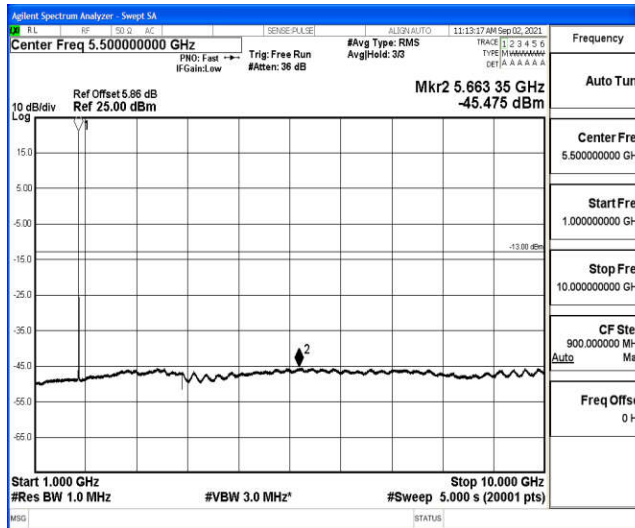

Band66-1.4MHz-QPSK-132665-1RB#0-Range1:0.009~0.15MHz

Band66-1.4MHz-QPSK-132665-1RB#0-Range2:0.15~30MHz

Band66-1.4MHz-QPSK-132665-1RB#0-Range3:30~1000MHz

Band66-1.4MHz-QPSK-132665-1RB#0-Range4:1000~10000MHz