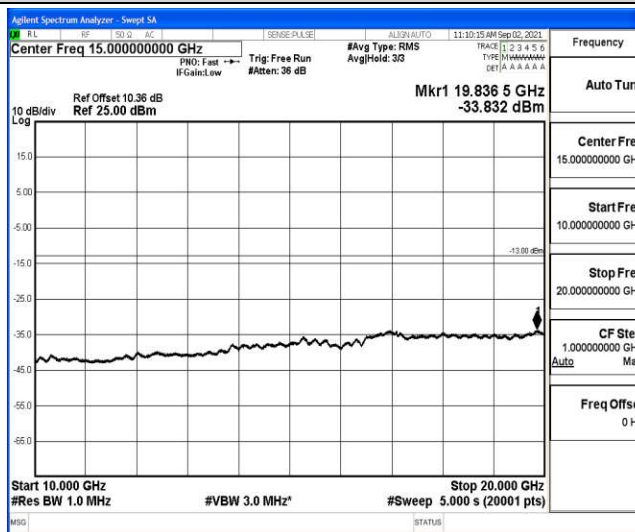

Band66-1.4MHz-QPSK-132322-1RB#0-Range2:0.15~30MHz

Band66-1.4MHz-QPSK-132322-1RB#0-Range3:30~1000MHz

Band66-1.4MHz-QPSK-132322-1RB#0-Range4:1000~10000MHz

Band66-1.4MHz-QPSK-132322-1RB#0-Range5:10000~20000MHz