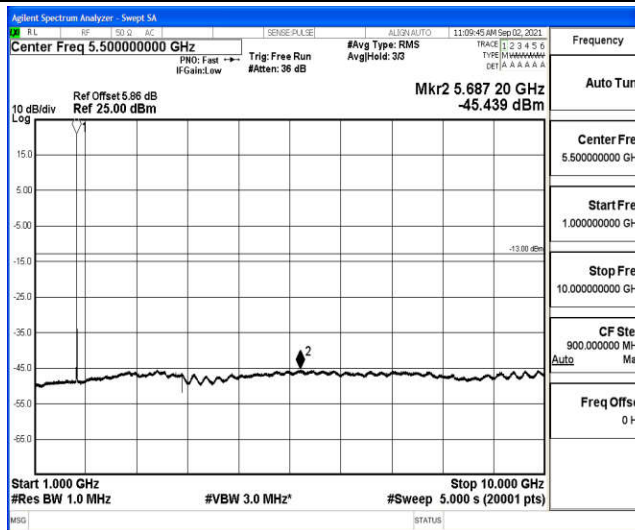

Band66-1.4MHz-QPSK-132322-1RB#0-Range4:1000~10000MHz