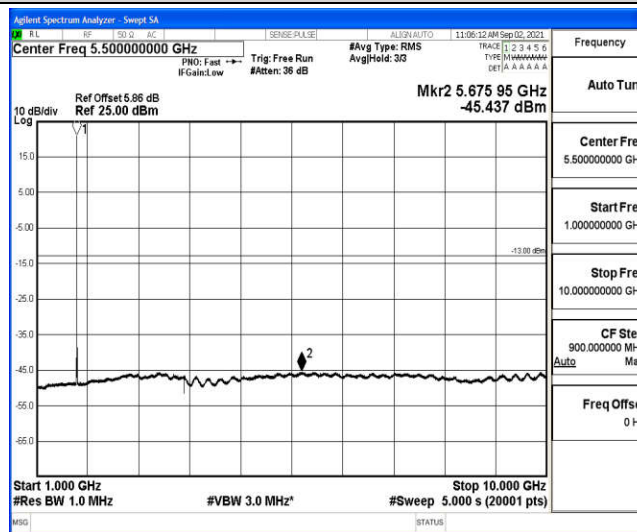

Test Graphs

Band66-1.4MHz-QPSK-131979-1RB#0-Range3:30~1000MHz

Band66-1.4MHz-QPSK-131979-1RB#0-Range4:1000~10000MHz

Band66-1.4MHz-QPSK-131979-1RB#0-Range5:10000~20000MHz

Band66-1.4MHz-QPSK-132322-1RB#0-Range1:0.009~0.15MHz