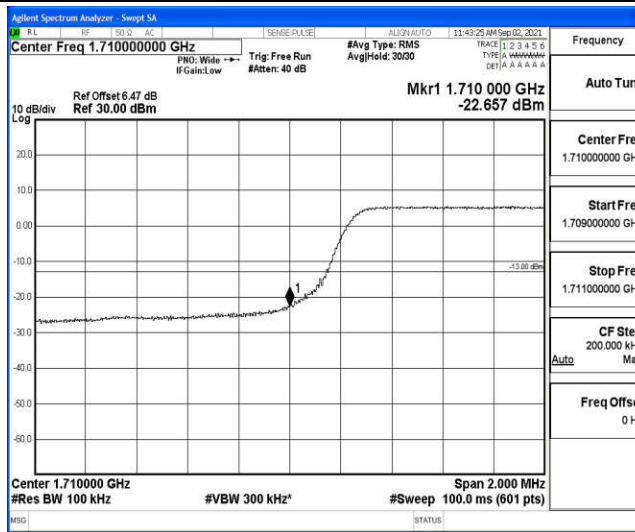

Test Graphs

Band66-1.4MHz-16QAM-132665-6RB#0

Band66-3MHz-QPSK-131987-15RB#0

Band66-3MHz-QPSK-132657-15RB#0

Band66-3MHz-16QAM-131987-15RB#0

Band66-3MHz-16QAM-132657-15RB#0

Band66-5MHz-QPSK-131997-25RB#0

Band66-5MHz-QPSK-132647-25RB#0