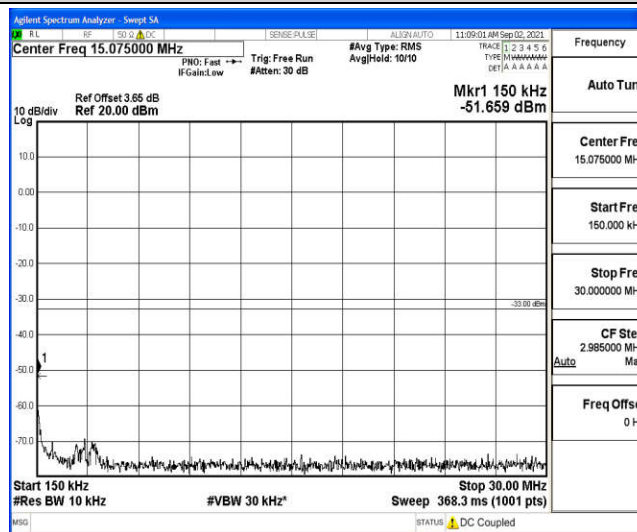

Band66-1.4MHz-QPSK-132322-1RB#0-Range2:0.15~30MHz