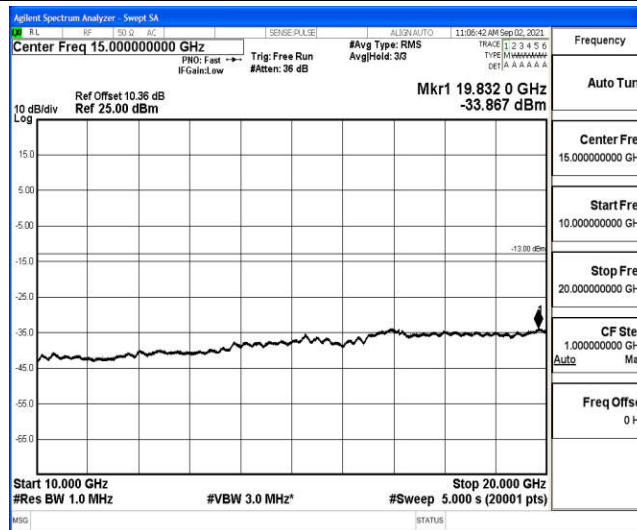

Test Graphs

Band66-1.4MHz-QPSK-131979-1RB#0-Range3:30~1000MHz

Band66-1.4MHz-QPSK-131979-1RB#0-Range4:1000~10000MHz

Band66-1.4MHz-QPSK-131979-1RB#0-Range5:10000~20000MHz

Band66-1.4MHz-QPSK-132322-1RB#0-Range1:0.009~0.15MHz