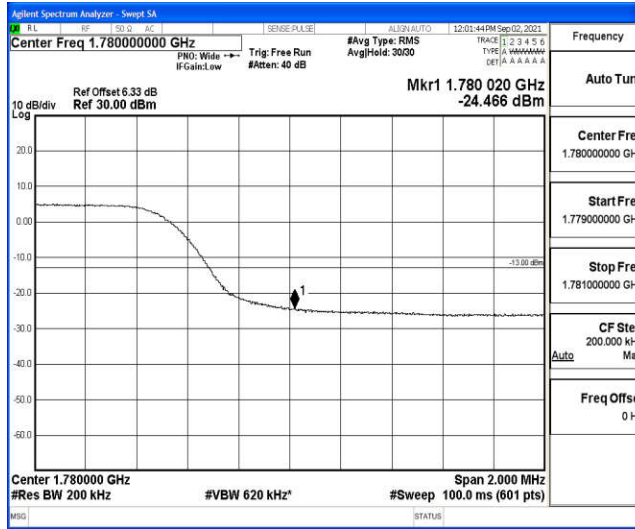

Band66-10MHz-16QAM-132622-50RB#0