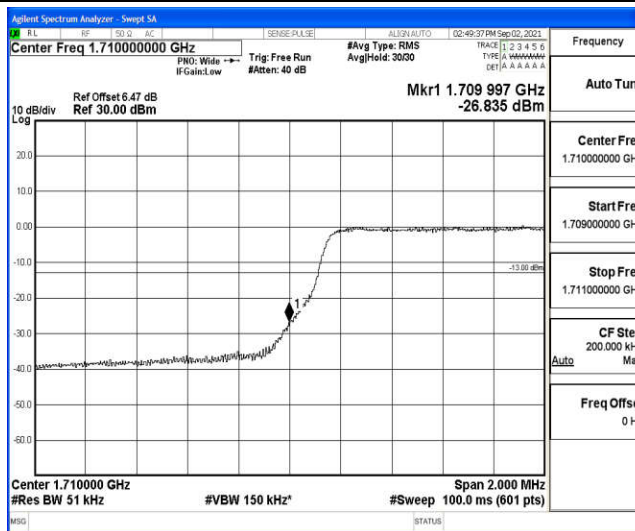

Test Graphs

Band66-1.4MHz-16QAM-132665-6RB#0

Band66-3MHz-QPSK-131987-15RB#0

Band66-3MHz-QPSK-132657-15RB#0

Band66-3MHz-16QAM-131987-15RB#0

Band66-3MHz-16QAM-132657-15RB#0

Band66-5MHz-QPSK-131997-25RB#0

Band66-5MHz-QPSK-132647-25RB#0