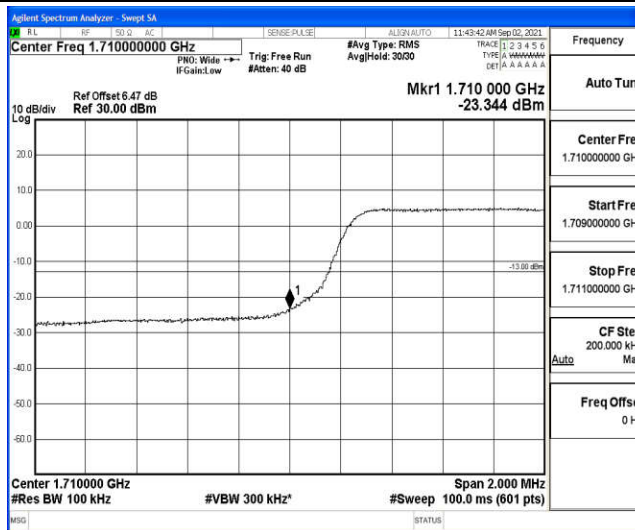

Band66-5MHz-16QAM-131997-25RB#0