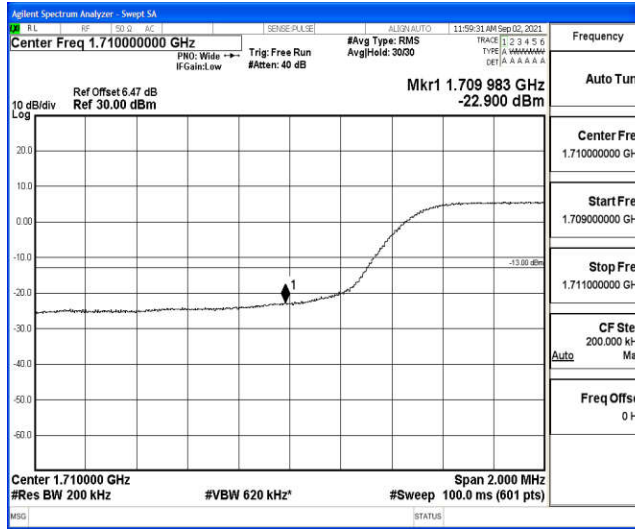

Band66-10MHz-QPSK-132022-50RB#0