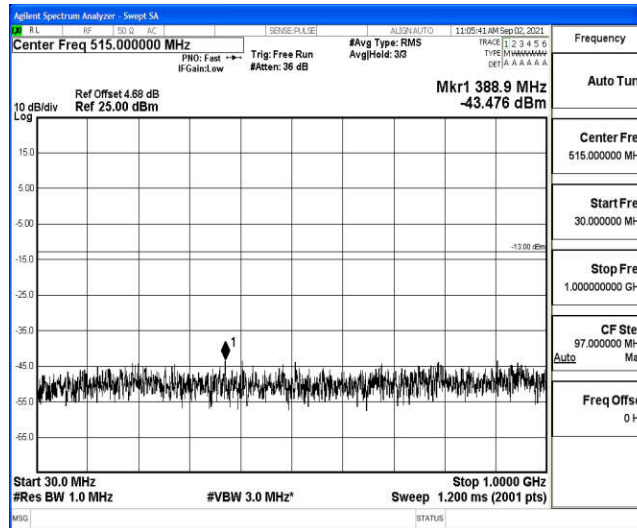

Band66-1.4MHz-QPSK-131979-1RB#0-Range3:30~1000MHz