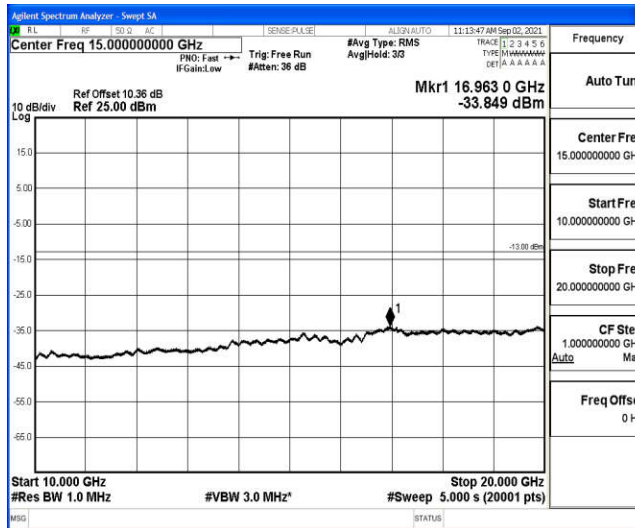

Band66-1.4MHz-QPSK-132665-1RB#0-Range5:10000~20000MHz