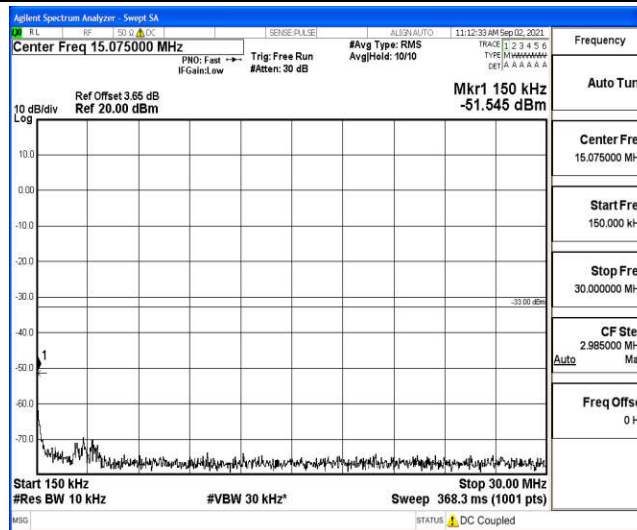

Band66-1.4MHz-QPSK-132665-1RB#0-Range2:0.15~30MHz