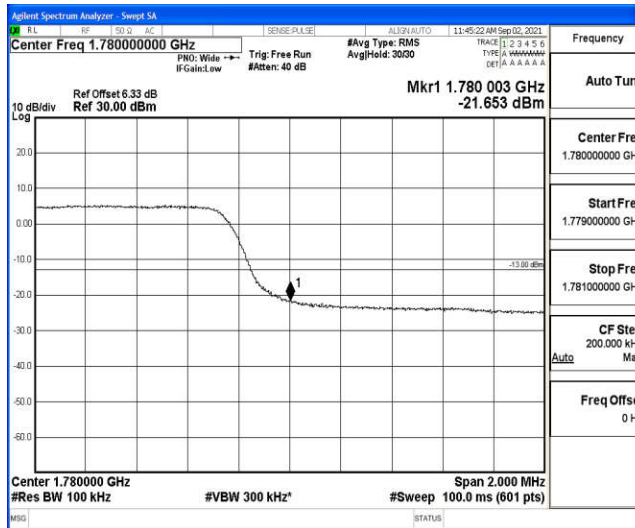

Test Graphs

Band66-1.4MHz-16QAM-132665-6RB#0

Band66-3MHz-QPSK-131987-15RB#0

Band66-3MHz-QPSK-132657-15RB#0

Band66-3MHz-16QAM-131987-15RB#0

Band66-3MHz-16QAM-132657-15RB#0

Band66-5MHz-QPSK-131997-25RB#0

Band66-5MHz-QPSK-132647-25RB#0