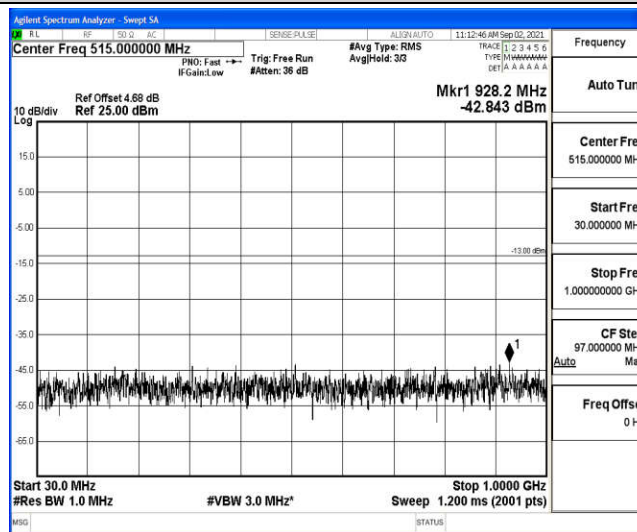

Band66-1.4MHz-QPSK-132665-1RB#0-Range3:30~1000MHz