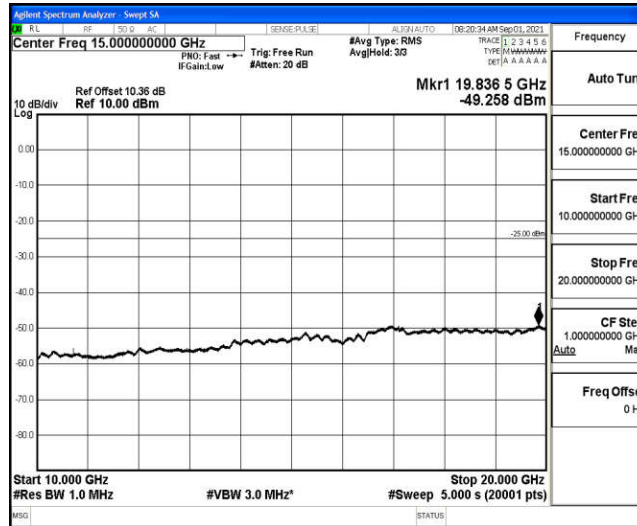

Band41-10MHz-16QAM-41540-1RB#0-Range1:0.009~0.15MHz

Band41-10MHz-16QAM-41540-1RB#0-Range2:0.15~30MHz

Band41-10MHz-16QAM-41540-1RB#0-Range3:30~1000MHz

Band41-10MHz-16QAM-41540-1RB#0-Range4: 1000~10000MHz

Band41-10MHz-16QAM-41540-1RB#0-Range5: 10000~20000MHz