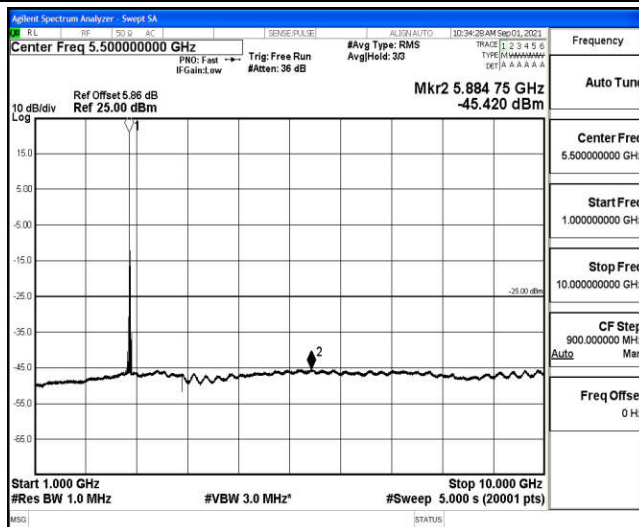

Band41-20MHz-16QAM-41490-1RB#0-Range4: 1000~10000MHz

Band41-20MHz-16QAM-41490-1RB#0-Range5: 10000~20000MHz