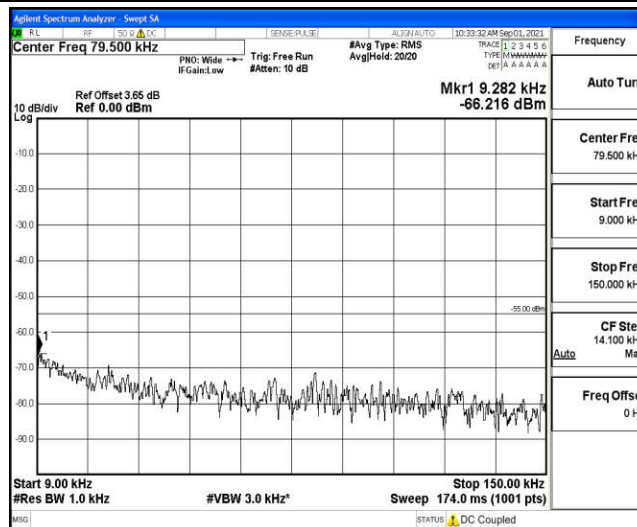

Band41-20MHz-16QAM-41490-1RB#0-Range1:0.009~0.15MHz

Band41-20MHz-16QAM-41490-1RB#0-Range2:0.15~30MHz