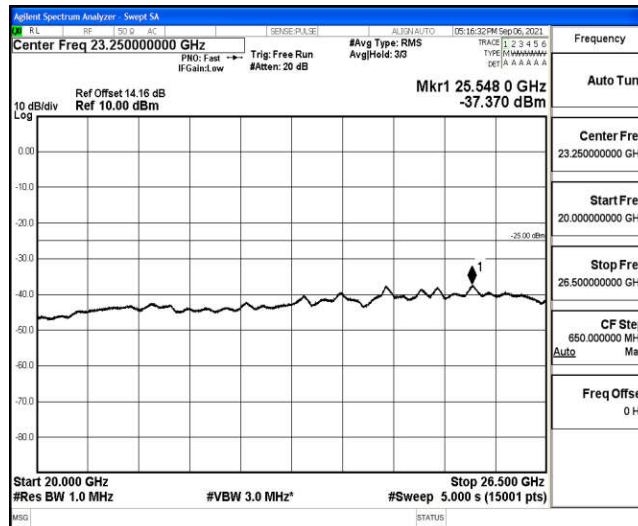

Band41-15MHz-QPSK-41515-1RB#0-Range2:0.15~30MHz

Band41-15MHz-QPSK-41515-1RB#0-Range3:30~1000MHz

Band41-15MHz-QPSK-41515-1RB#0-Range4:1000~10000MHz

Band41-15MHz-QPSK-41515-1RB#0-Range5:10000~20000MHz

Band41-15MHz-QPSK-41515-1RB#0-Range6:2000~26500MHz