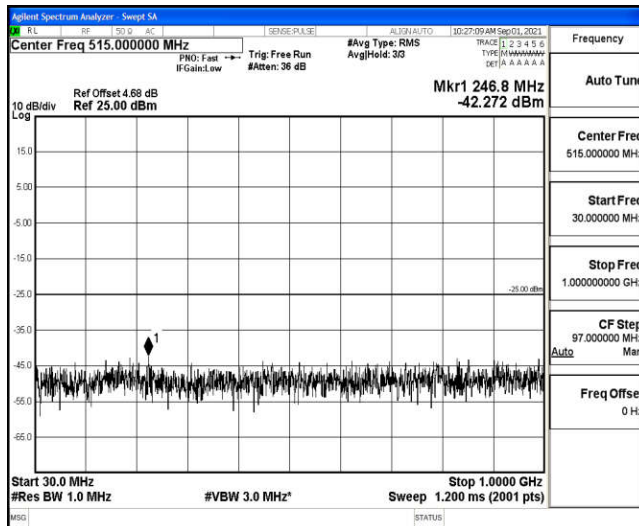

Band41-20MHz-QPSK-39750-1RB#0-Range6:20000~26500MHz

Band41-20MHz-QPSK-40620-1RB#0-Range1:0.009~0.15MHz

Band41-20MHz-QPSK-40620-1RB#0-Range2:0.15~30MHz

Band41-20MHz-QPSK-40620-1RB#0-Range3:30~1000MHz

Band41-20MHz-QPSK-40620-1RB#0-Range4:1000~10000MHz