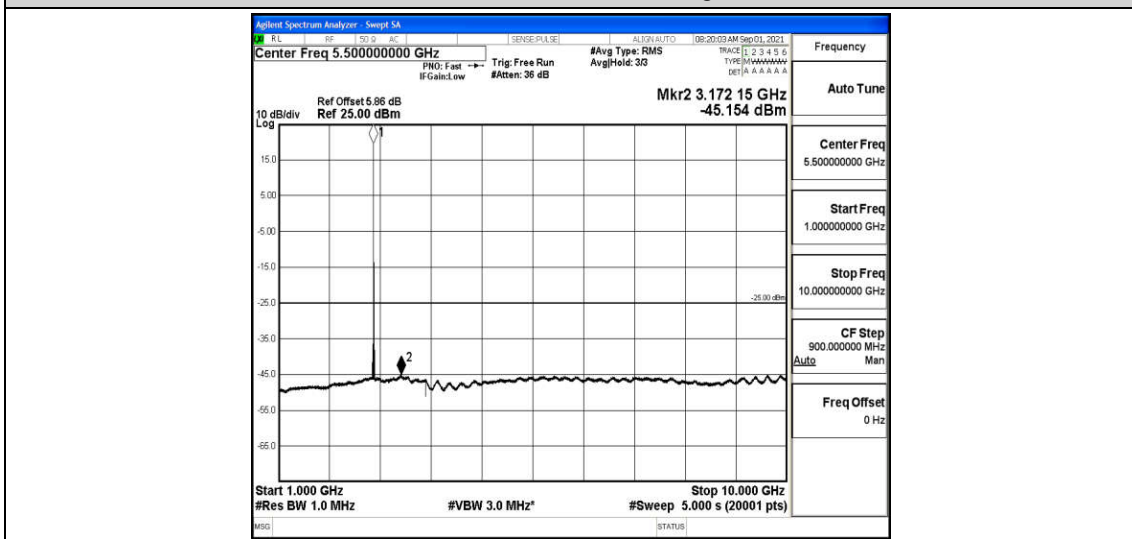

Band41-10MHz-16QAM-41540-1RB#0-Range1:0.009~0.15MHz

Band41-10MHz-16QAM-41540-1RB#0-Range2:0.15~30MHz

Band41-10MHz-16QAM-41540-1RB#0-Range3:30~1000MHz

Band41-10MHz-16QAM-41540-1RB#0-Range4: 1000~10000MHz

Band41-10MHz-16QAM-41540-1RB#0-Range5: 10000~20000MHz