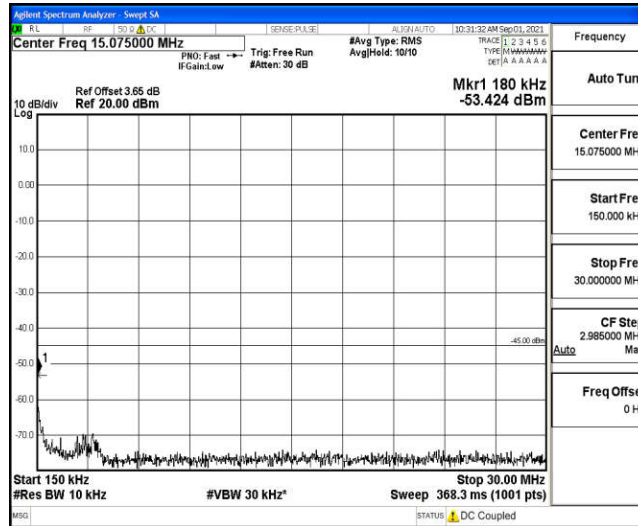

Band41-20MHz-QPSK-40620-1RB#0-Range5:10000~20000MHz

Band41-20MHz-QPSK-40620-1RB#0-Range6:2000~26500MHz

Band41-20MHz-QPSK-41490-1RB#0-Range1:0.009~0.15MHz

Band41-20MHz-QPSK-41490-1RB#0-Range2:0.15~30MHz

Band41-20MHz-QPSK-41490-1RB#0-Range3:30~1000MHz