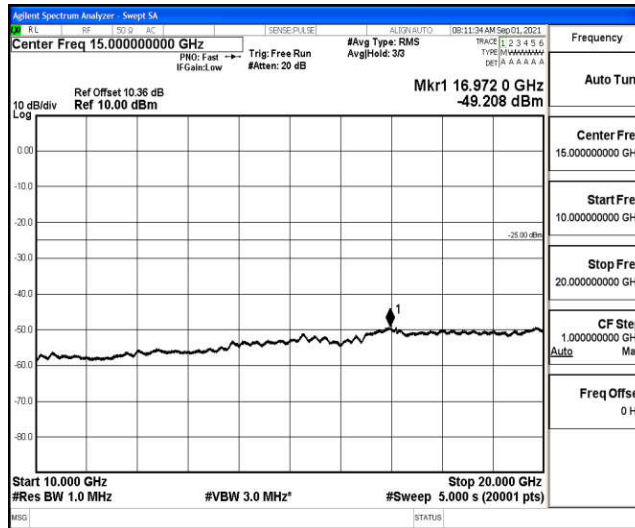

Band41-10MHz-16QAM-39700-1RB#0-Range5: 10000~20000MHz

Band41-10MHz-16QAM-39700-1RB#0-Range6:20000~26500MHz