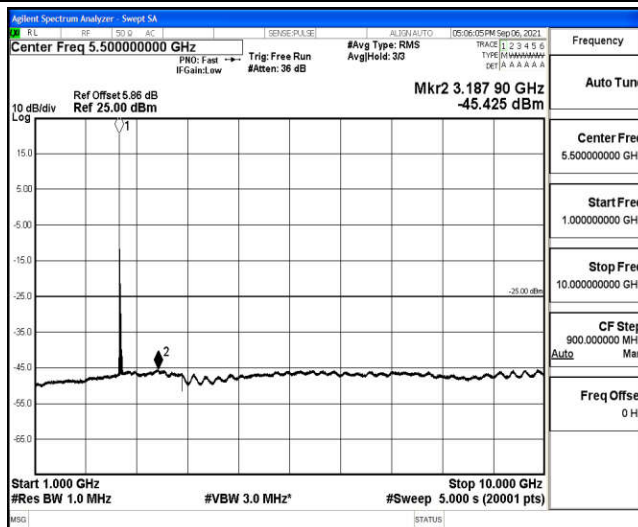

Band41-10MHz-16QAM-41540-1RB#0-Range6:20000~26500MHz

Band41-15MHz-QPSK-39725-1RB#0-Range1:0.009~0.15MHz

Band41-15MHz-QPSK-39725-1RB#0-Range2:0.15~30MHz

Band41-15MHz-QPSK-39725-1RB#0-Range3:30~1000MHz

Band41-15MHz-QPSK-39725-1RB#0-Range4:1000~10000MHz