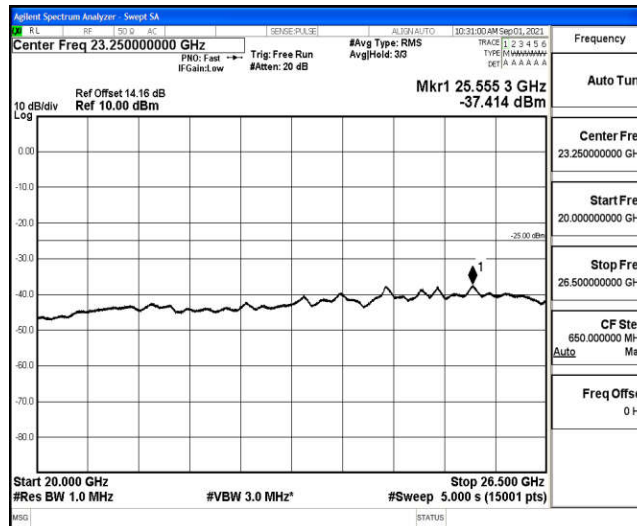

Band41-20MHz-16QAM-40620-1RB#0-Range6:20000~26500MHz

Band41-20MHz-16QAM-41490-1RB#0-Range1:0.009~0.15MHz