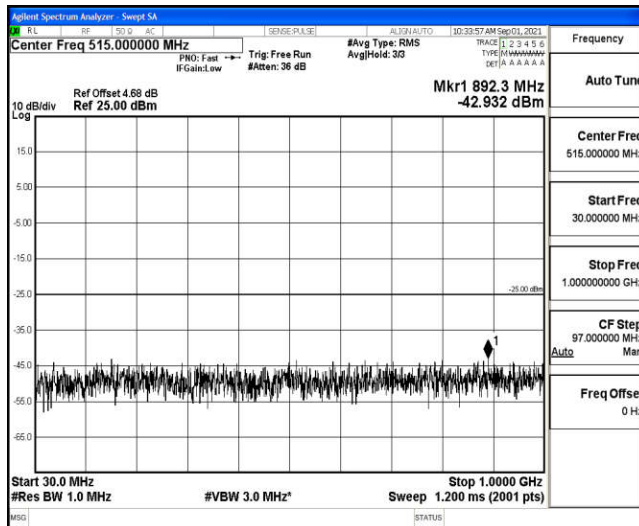

Band41-20MHz-16QAM-41490-1RB#0-Range3:30~1000MHz

Band41-20MHz-16QAM-41490-1RB#0-Range4: 1000~10000MHz