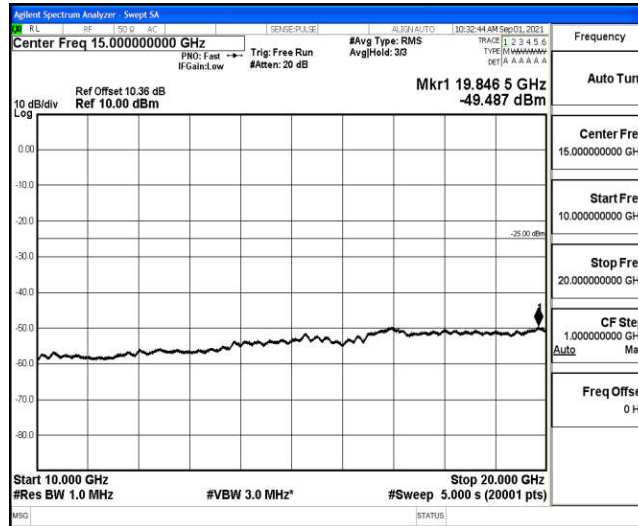

Band41-20MHz-QPSK-41490-1RB#0-Range5:10000~20000MHz

Band41-20MHz-QPSK-41490-1RB#0-Range6:20000~26500MHz