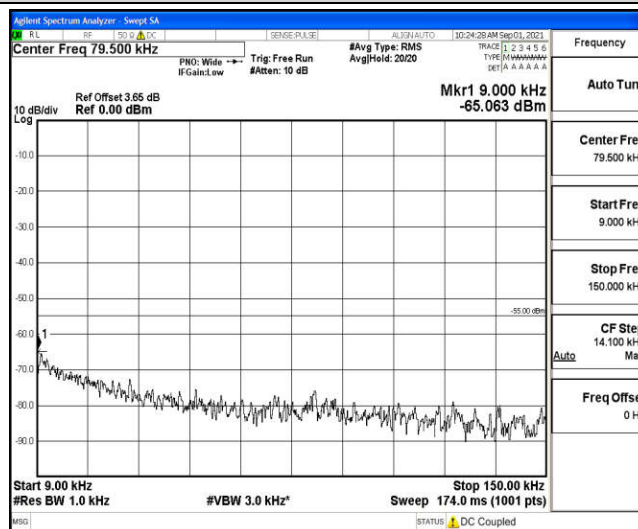

Band41-20MHz-QPSK-41490-1RB#0-Range4:1000~10000MHz

Band41-20MHz-QPSK-41490-1RB#0-Range5:10000~20000MHz

Band41-20MHz-QPSK-41490-1RB#0-Range6:20000~26500MHz

Band41-20MHz-16QAM-39750-1RB#0-Range1:0.009~0.15MHz