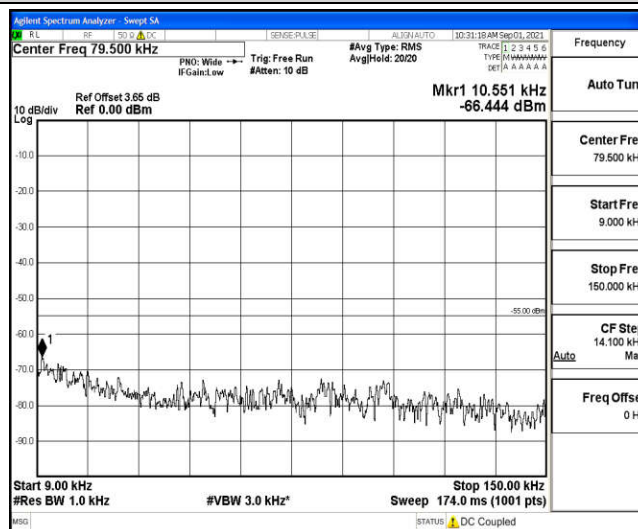

Band41-20MHz-QPSK-41490-1RB#0-Range1:0.009~0.15MHz

Band41-20MHz-QPSK-41490-1RB#0-Range2:0.15~30MHz