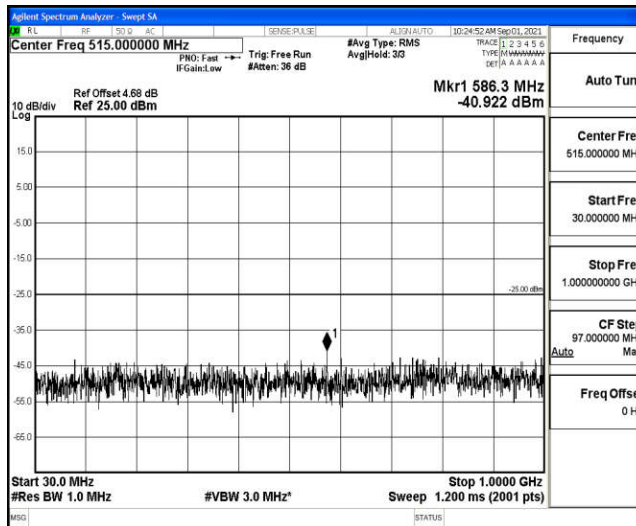

Band41-20MHz-16QAM-39750-1RB#0-Range3:30~1000MHz

Band41-20MHz-16QAM-39750-1RB#0-Range4: 1000~10000MHz