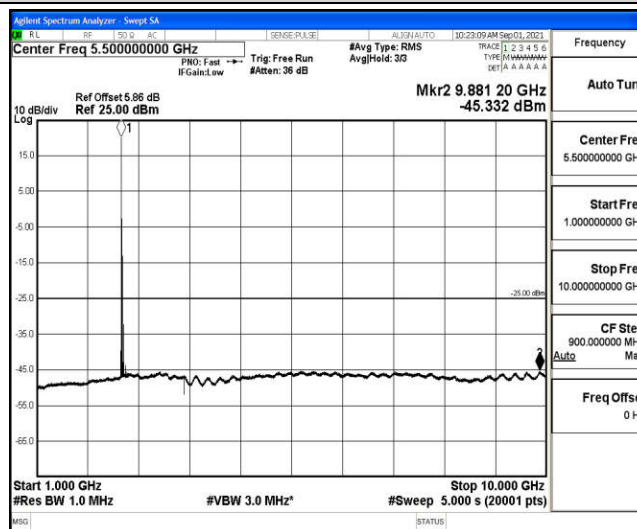

Band41-20MHz-QPSK-39750-1RB#0-Range1:0.009~0.15MHz

Band41-20MHz-QPSK-39750-1RB#0-Range2:0.15~30MHz

Band41-20MHz-QPSK-39750-1RB#0-Range3:30~1000MHz

Band41-20MHz-QPSK-39750-1RB#0-Range4:1000~10000MHz

Band41-20MHz-QPSK-39750-1RB#0-Range5:10000~20000MHz