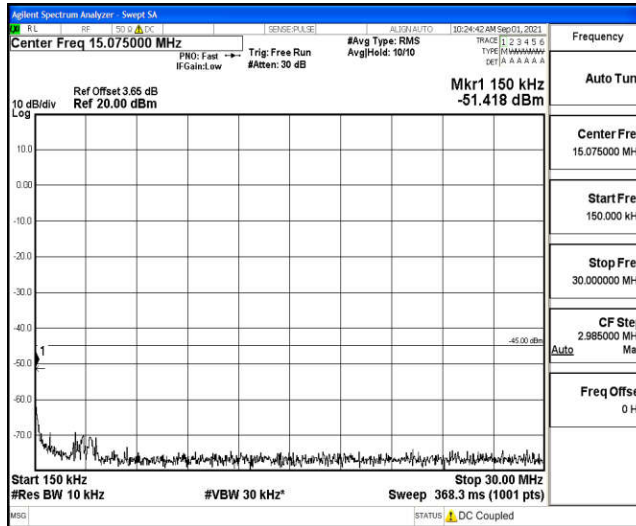

Band41-20MHz-16QAM-39750-1RB#0-Range2:0.15~30MHz

Band41-20MHz-16QAM-39750-1RB#0-Range3:30~1000MHz