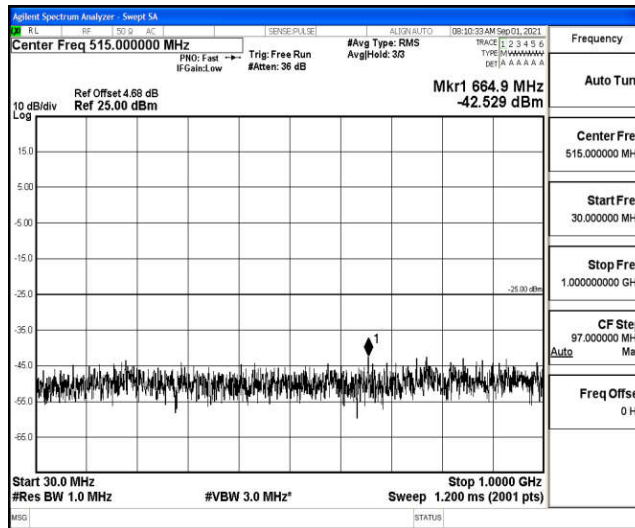

Band41-10MHz-QPSK-41540-1RB#0-Range6:2000~26500MHz

Band41-10MHz-16QAM-39700-1RB#0-Range1:0.009~0.15MHz

Band41-10MHz-16QAM-39700-1RB#0-Range2:0.15~30MHz

Band41-10MHz-16QAM-39700-1RB#0-Range3:30~1000MHz

Band41-10MHz-16QAM-39700-1RB#0-Range4: 1000~10000MHz