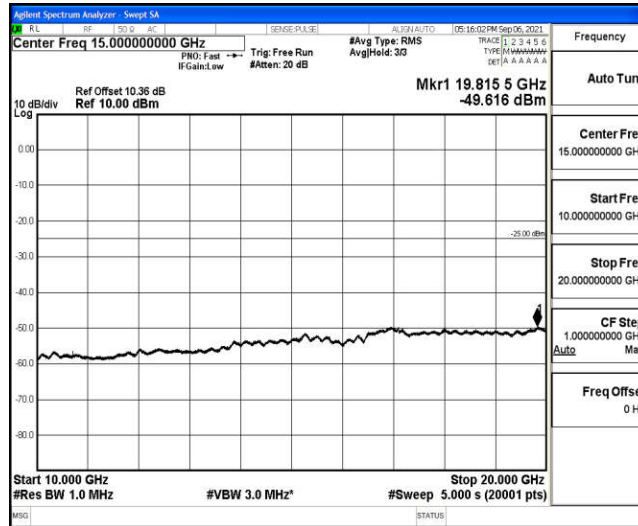

Band41-15MHz-QPSK-41515-1RB#0-Range2:0.15~30MHz

Band41-15MHz-QPSK-41515-1RB#0-Range3:30~1000MHz

Band41-15MHz-QPSK-41515-1RB#0-Range4:1000~10000MHz

Band41-15MHz-QPSK-41515-1RB#0-Range5:10000~20000MHz

Band41-15MHz-QPSK-41515-1RB#0-Range6:2000~26500MHz