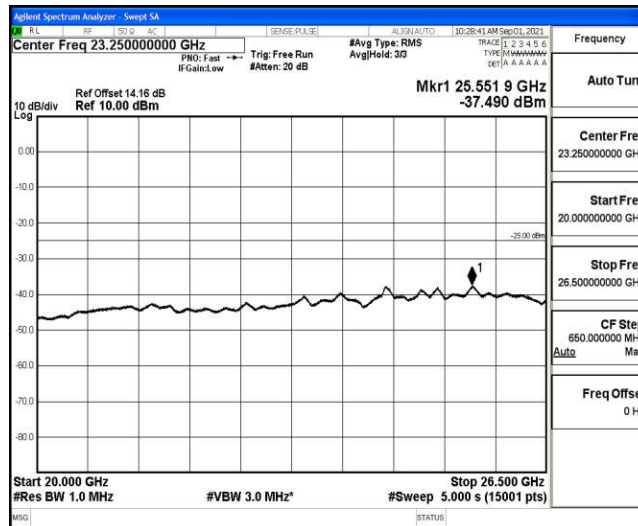

Band41-20MHz-QPSK-40620-1RB#0-Range6:2000~26500MHz

Band41-20MHz-QPSK-41490-1RB#0-Range1:0.009~0.15MHz