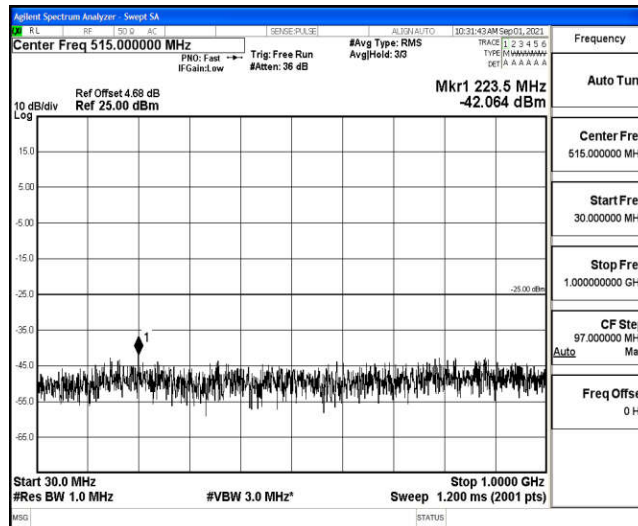

Band41-20MHz-QPSK-40620-1RB#0-Range5:10000~20000MHz

Band41-20MHz-QPSK-40620-1RB#0-Range6:2000~26500MHz

Band41-20MHz-QPSK-41490-1RB#0-Range1:0.009~0.15MHz

Band41-20MHz-QPSK-41490-1RB#0-Range2:0.15~30MHz

Band41-20MHz-QPSK-41490-1RB#0-Range3:30~1000MHz