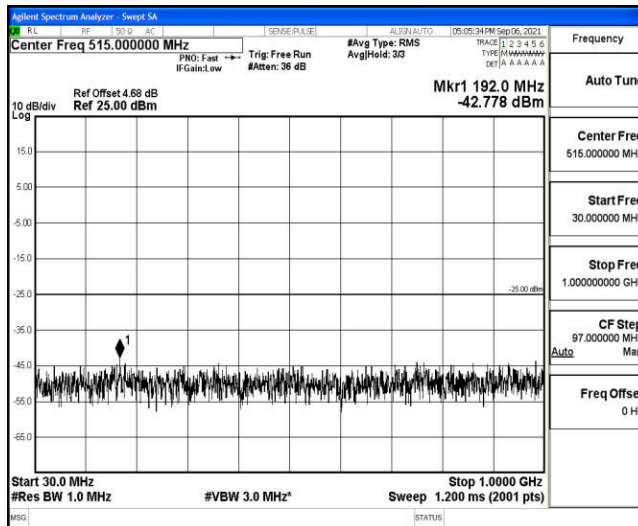

Band41-10MHz-16QAM-41540-1RB#0-Range6:20000~26500MHz

Band41-15MHz-QPSK-39725-1RB#0-Range1:0.009~0.15MHz

Band41-15MHz-QPSK-39725-1RB#0-Range2:0.15~30MHz

Band41-15MHz-QPSK-39725-1RB#0-Range3:30~1000MHz

Band41-15MHz-QPSK-39725-1RB#0-Range4:1000~10000MHz