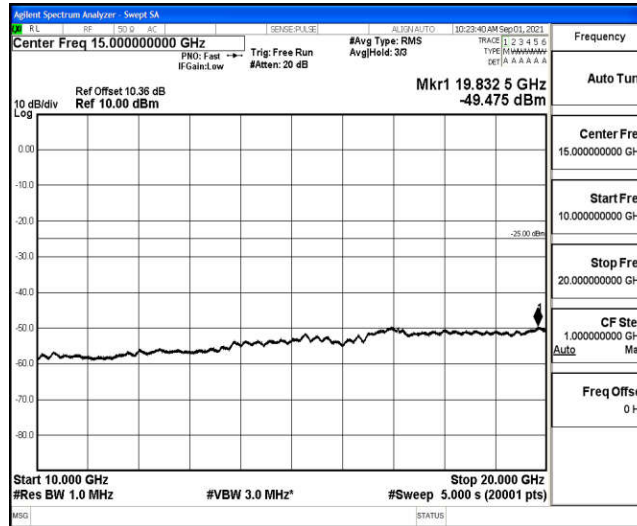

Band41-20MHz-QPSK-39750-1RB#0-Range1:0.009~0.15MHz

Band41-20MHz-QPSK-39750-1RB#0-Range2:0.15~30MHz

Band41-20MHz-QPSK-39750-1RB#0-Range3:30~1000MHz

Band41-20MHz-QPSK-39750-1RB#0-Range4:1000~10000MHz

Band41-20MHz-QPSK-39750-1RB#0-Range5:10000~20000MHz