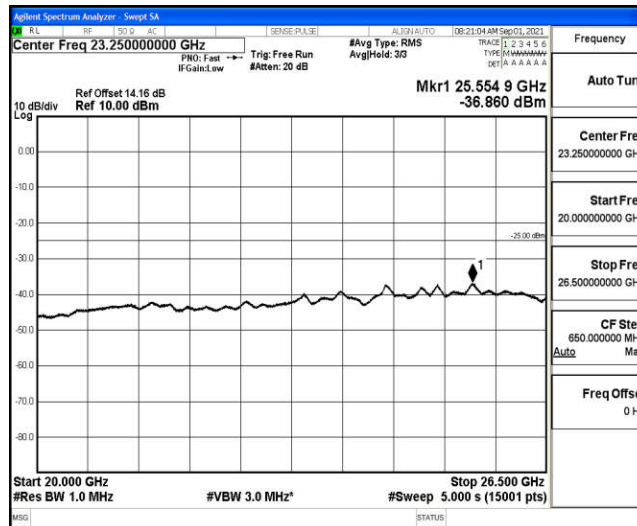

Band41-10MHz-16QAM-41540-1RB#0-Range6:20000~26500MHz

Band41-15MHz-QPSK-39725-1RB#0-Range1:0.009~0.15MHz