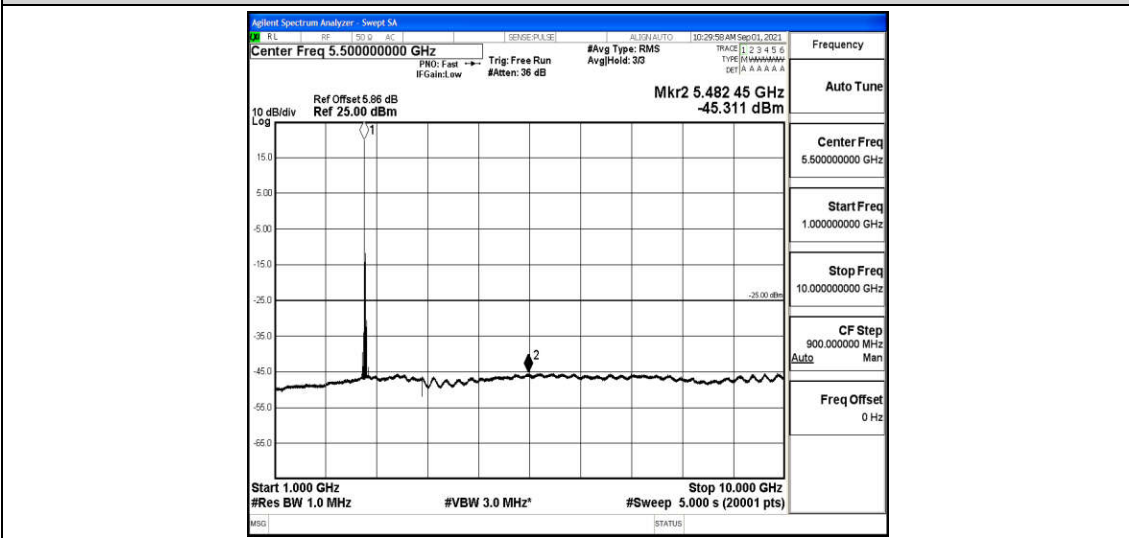

Band41-20MHz-16QAM-39750-1RB#0-Range6:20000~26500MHz

Band41-20MHz-16QAM-40620-1RB#0-Range1:0.009~0.15MHz

Band41-20MHz-16QAM-40620-1RB#0-Range2:0.15~30MHz

Band41-20MHz-16QAM-40620-1RB#0-Range3:30~1000MHz

Band41-20MHz-16QAM-40620-1RB#0-Range4: 1000~10000MHz