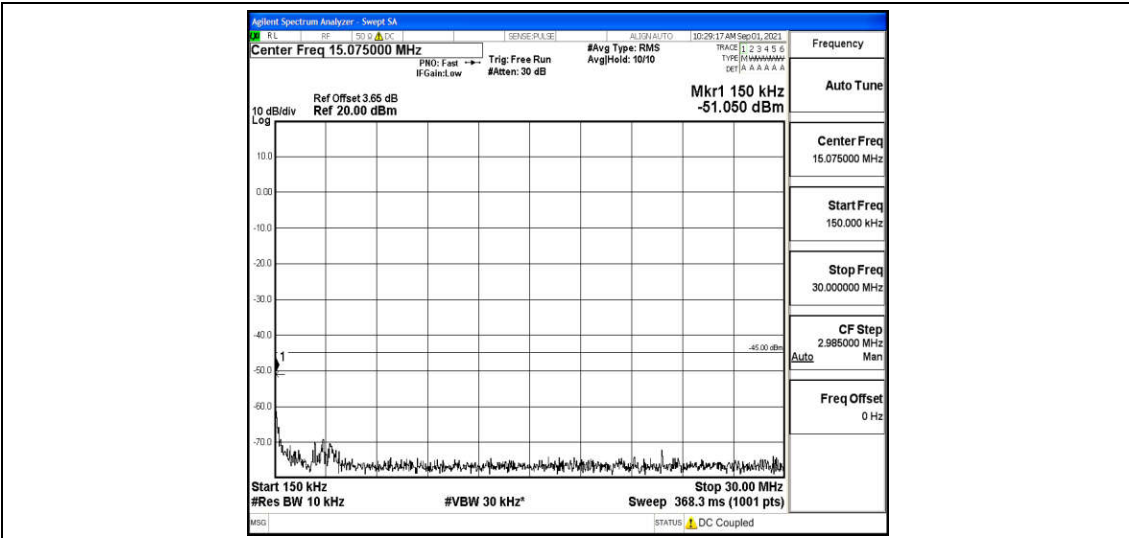

Band41-20MHz-16QAM-40620-1RB#0-Range2:0.15~30MHz

Band41-20MHz-16QAM-40620-1RB#0-Range3:30~1000MHz