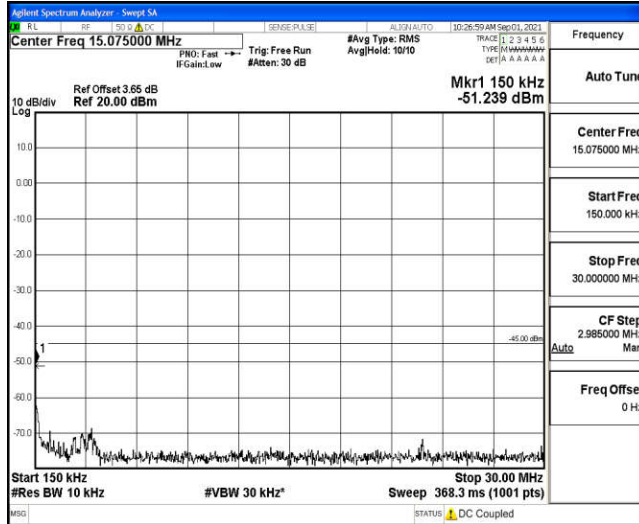

Band41-20MHz-QPSK-40620-1RB#0-Range2:0.15~30MHz

Band41-20MHz-QPSK-40620-1RB#0-Range3:30~1000MHz