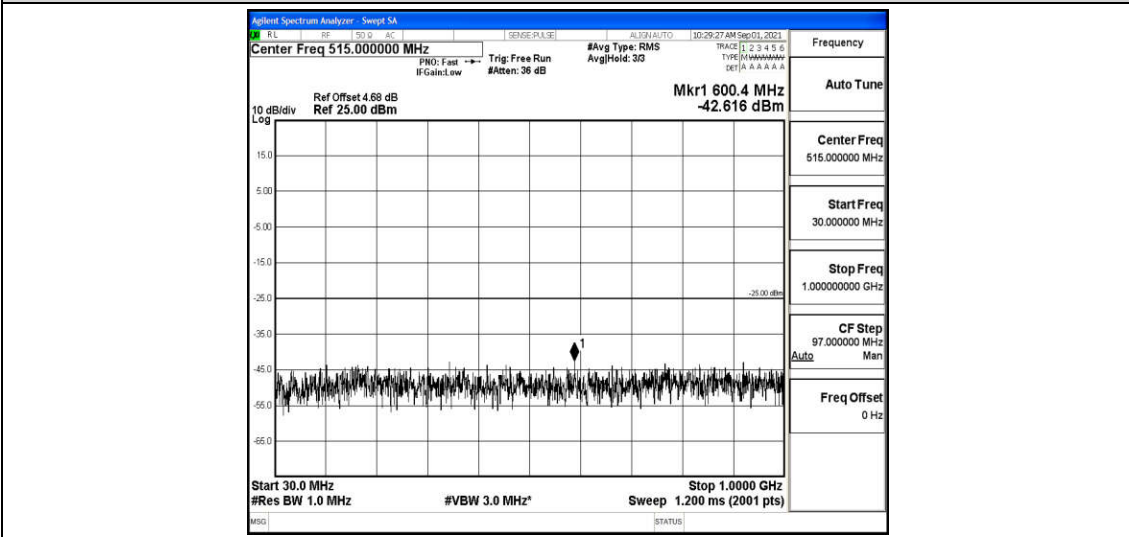

Band41-20MHz-16QAM-39750-1RB#0-Range6:20000~26500MHz

Band41-20MHz-16QAM-40620-1RB#0-Range1:0.009~0.15MHz

Band41-20MHz-16QAM-40620-1RB#0-Range2:0.15~30MHz

Band41-20MHz-16QAM-40620-1RB#0-Range3:30~1000MHz

Band41-20MHz-16QAM-40620-1RB#0-Range4: 1000~10000MHz