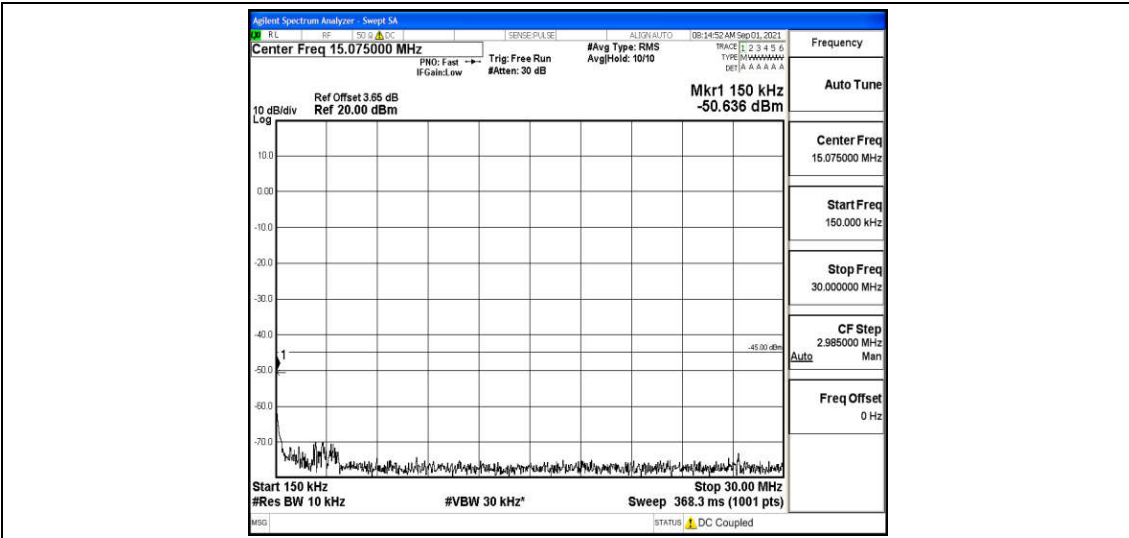

Band41-10MHz-16QAM-39700-1RB#0-Range5: 10000~20000MHz

Band41-10MHz-16QAM-39700-1RB#0-Range6:20000~26500MHz

Band41-10MHz-16QAM-40620-1RB#0-Range1:0.009~0.15MHz

Band41-10MHz-16QAM-40620-1RB#0-Range2:0.15~30MHz