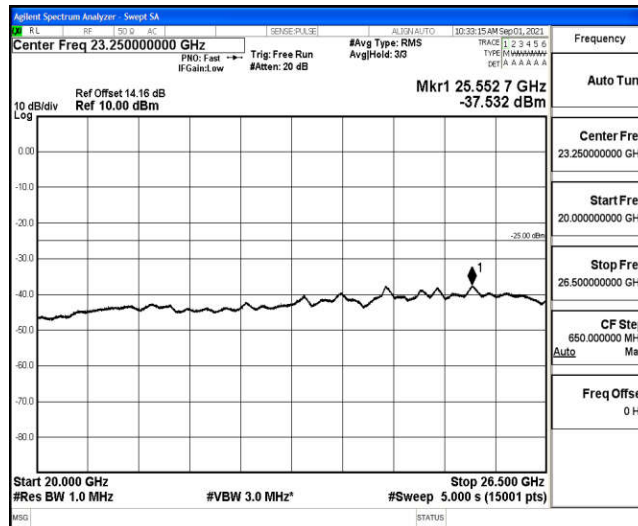

Band41-20MHz-QPSK-41490-1RB#0-Range4:1000~10000MHz

Band41-20MHz-QPSK-41490-1RB#0-Range5:10000~20000MHz

Band41-20MHz-QPSK-41490-1RB#0-Range6:20000~26500MHz

Band41-20MHz-16QAM-39750-1RB#0-Range1:0.009~0.15MHz