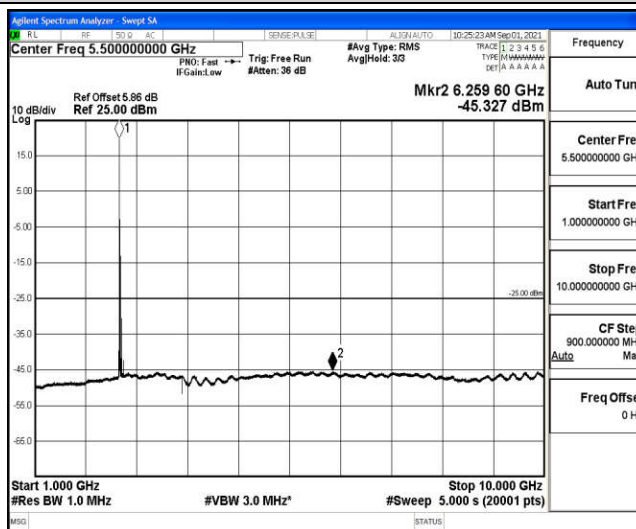

Band41-20MHz-16QAM-39750-1RB#0-Range4: 1000~10000MHz

Band41-20MHz-16QAM-39750-1RB#0-Range5: 10000~20000MHz