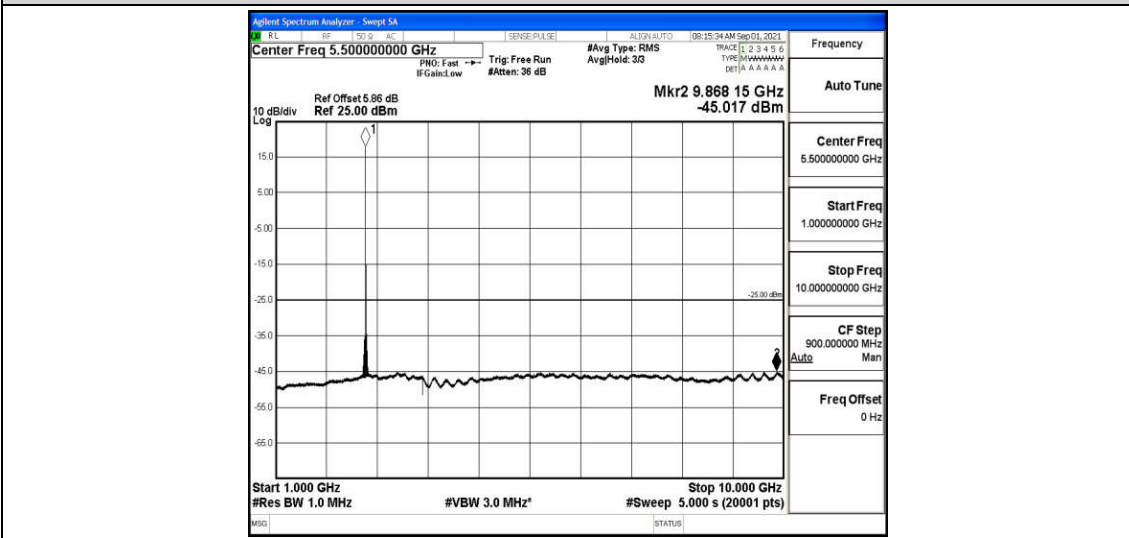

Band41-10MHz-16QAM-40620-1RB#0-Range4: 1000~10000MHz

Band41-10MHz-16QAM-40620-1RB#0-Range5: 10000~20000MHz