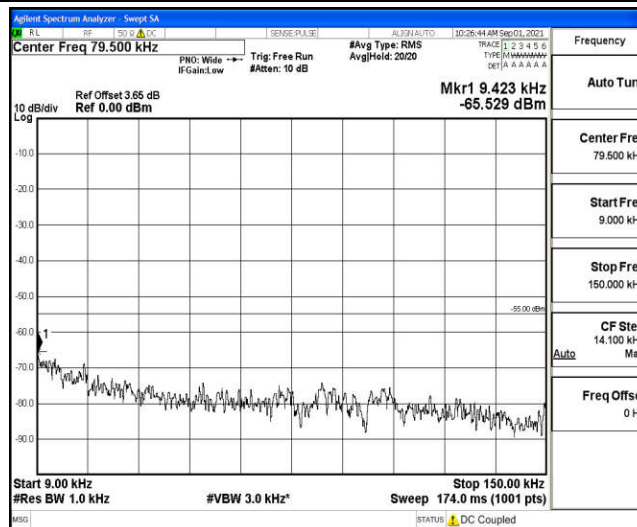

Band41-20MHz-QPSK-40620-1RB#0-Range1:0.009~0.15MHz

Band41-20MHz-QPSK-40620-1RB#0-Range2:0.15~30MHz