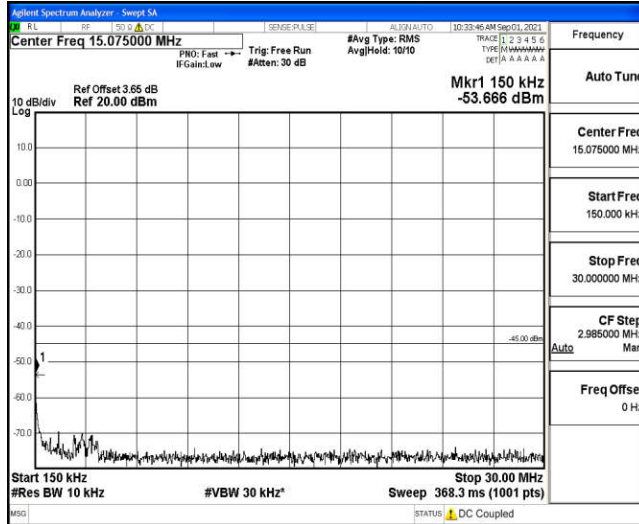

Band41-20MHz-16QAM-40620-1RB#0-Range5:10000~20000MHz

Band41-20MHz-16QAM-40620-1RB#0-Range6:20000~26500MHz

Band41-20MHz-16QAM-41490-1RB#0-Range1:0.009~0.15MHz

Band41-20MHz-16QAM-41490-1RB#0-Range2:0.15~30MHz