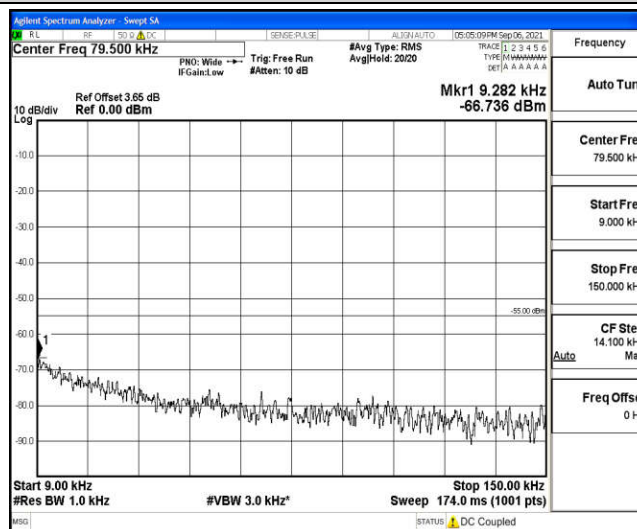

Band41-15MHz-QPSK-39725-1RB#0-Range1:0.009~0.15MHz

Band41-15MHz-QPSK-39725-1RB#0-Range2:0.15~30MHz