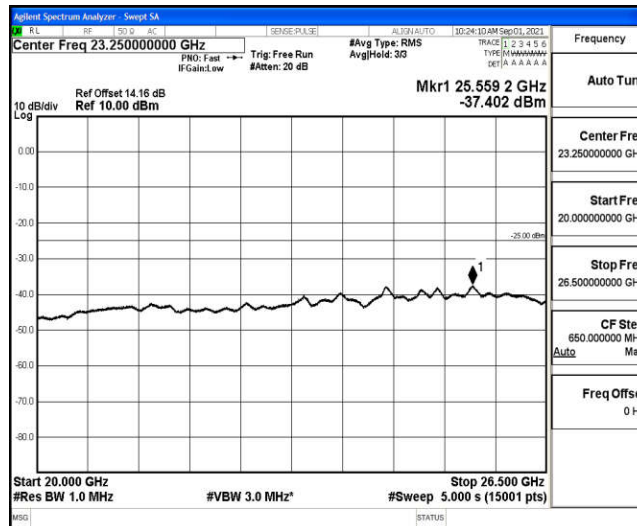

Band41-20MHz-QPSK-39750-1RB#0-Range6:20000~26500MHz

Band41-20MHz-QPSK-40620-1RB#0-Range1:0.009~0.15MHz