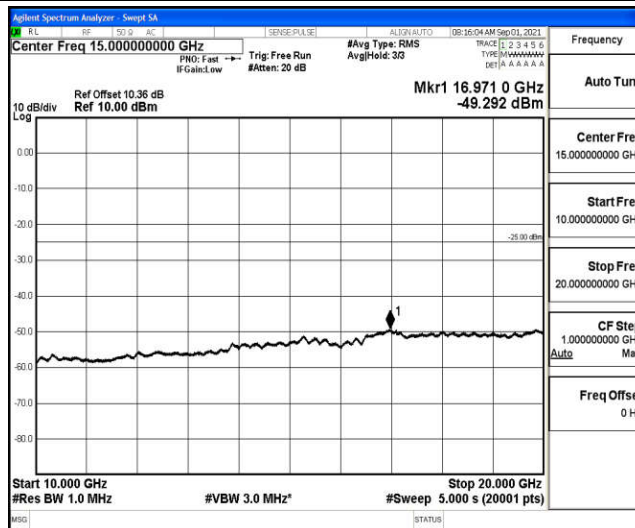

Band41-10MHz-16QAM-40620-1RB#0-Range5: 10000~20000MHz

Band41-10MHz-16QAM-40620-1RB#0-Range6:20000~26500MHz