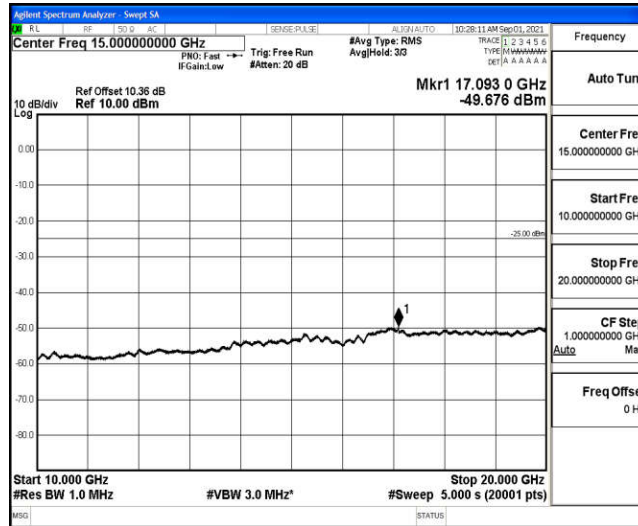

Band41-20MHz-QPSK-40620-1RB#0-Range5:10000~20000MHz

Band41-20MHz-QPSK-40620-1RB#0-Range6:2000~26500MHz