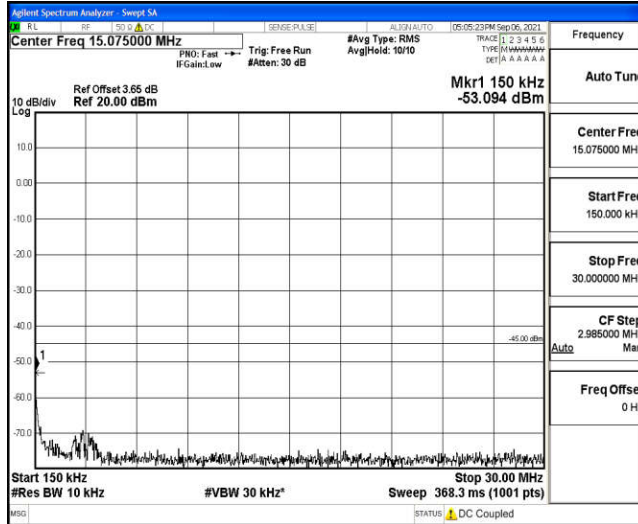

Band41-15MHz-QPSK-39725-1RB#0-Range2:0.15~30MHz

Band41-15MHz-QPSK-39725-1RB#0-Range3:30~1000MHz