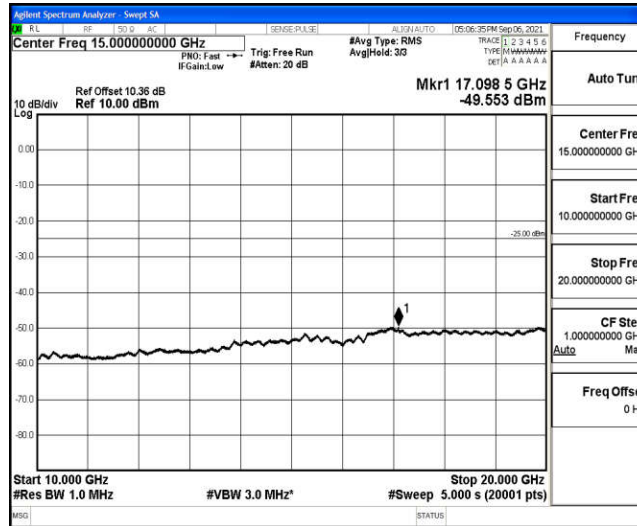

Band41-15MHz-QPSK-39725-1RB#0-Range5:10000~20000MHz

Band41-15MHz-QPSK-39725-1RB#0-Range6:2000~26500MHz