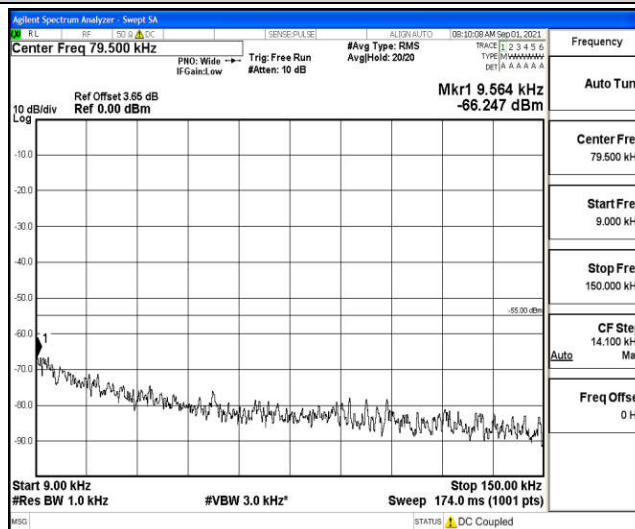

Band41-10MHz-QPSK-41540-1RB#0-Range6:2000~26500MHz

Band41-10MHz-16QAM-39700-1RB#0-Range1:0.009~0.15MHz

Band41-10MHz-16QAM-39700-1RB#0-Range2:0.15~30MHz

Band41-10MHz-16QAM-39700-1RB#0-Range3:30~1000MHz

Band41-10MHz-16QAM-39700-1RB#0-Range4: 1000~10000MHz