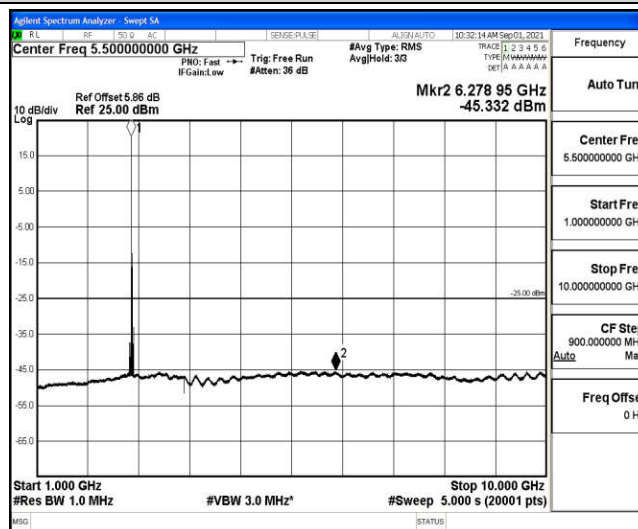

Band41-20MHz-QPSK-41490-1RB#0-Range4:1000~10000MHz

Band41-20MHz-QPSK-41490-1RB#0-Range5:10000~20000MHz