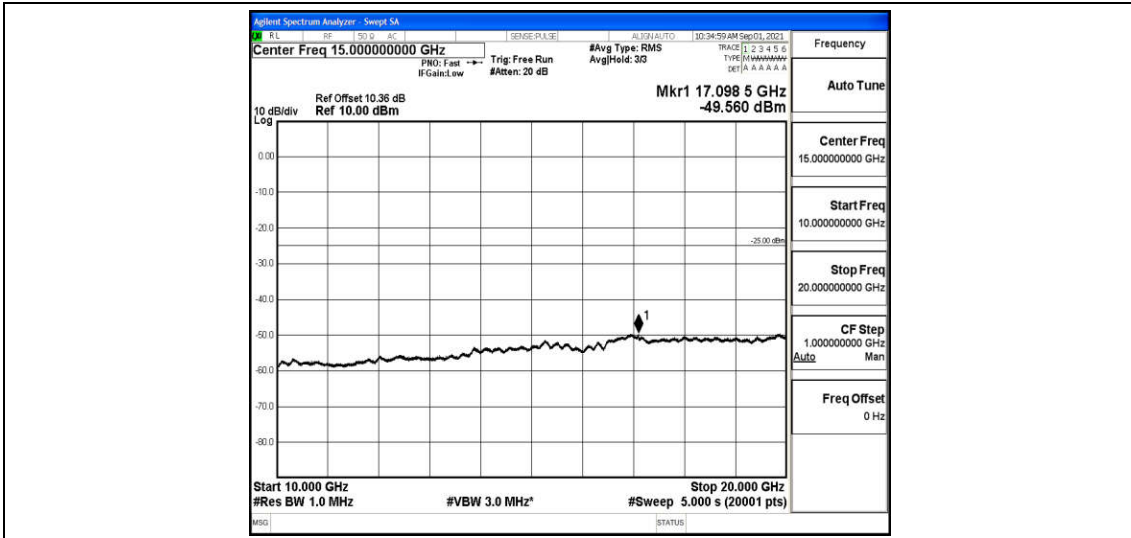

Band41-20MHz-16QAM-41490-1RB#0-Range5: 10000~20000MHz

Band41-20MHz-16QAM-41490-1RB#0-Range6:20000~26500MHz