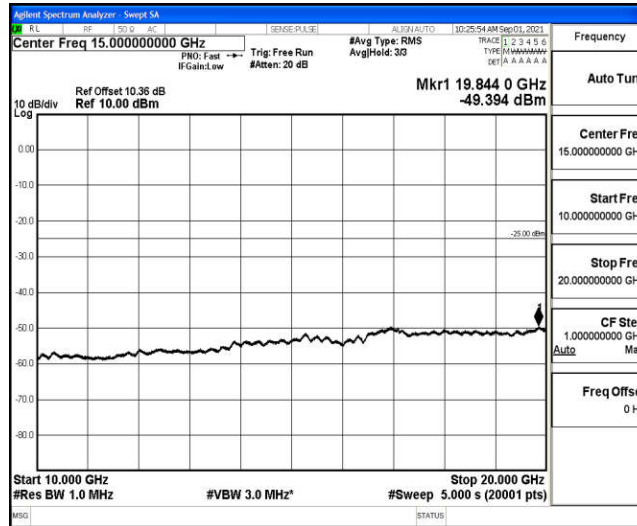

Band41-20MHz-16QAM-39750-1RB#0-Range2:0.15~30MHz

Band41-20MHz-16QAM-39750-1RB#0-Range3:30~1000MHz

Band41-20MHz-16QAM-39750-1RB#0-Range4: 1000~10000MHz

Band41-20MHz-16QAM-39750-1RB#0-Range5: 10000~20000MHz