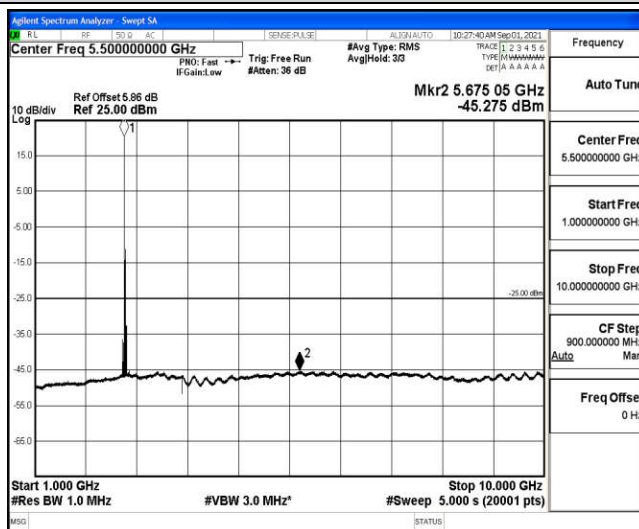

Band41-20MHz-QPSK-39750-1RB#0-Range6:20000~26500MHz

Band41-20MHz-QPSK-40620-1RB#0-Range1:0.009~0.15MHz

Band41-20MHz-QPSK-40620-1RB#0-Range2:0.15~30MHz

Band41-20MHz-QPSK-40620-1RB#0-Range3:30~1000MHz

Band41-20MHz-QPSK-40620-1RB#0-Range4:1000~10000MHz