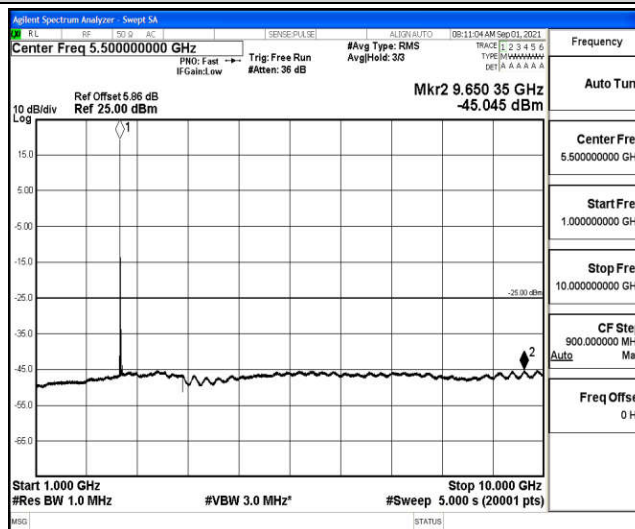

Band41-10MHz-QPSK-41540-1RB#0-Range6:2000~26500MHz

Band41-10MHz-16QAM-39700-1RB#0-Range1:0.009~0.15MHz

Band41-10MHz-16QAM-39700-1RB#0-Range2:0.15~30MHz

Band41-10MHz-16QAM-39700-1RB#0-Range3:30~1000MHz

Band41-10MHz-16QAM-39700-1RB#0-Range4: 1000~10000MHz