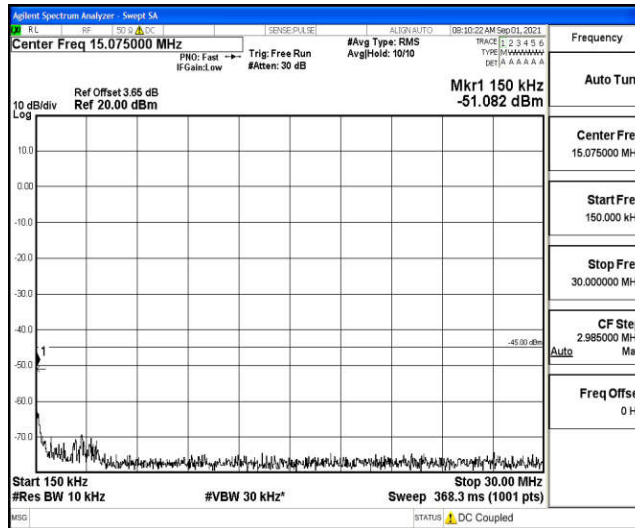

Band41-10MHz-QPSK-41540-1RB#0-Range6:2000~26500MHz

Band41-10MHz-16QAM-39700-1RB#0-Range1:0.009~0.15MHz

Band41-10MHz-16QAM-39700-1RB#0-Range2:0.15~30MHz

Band41-10MHz-16QAM-39700-1RB#0-Range3:30~1000MHz

Band41-10MHz-16QAM-39700-1RB#0-Range4: 1000~10000MHz