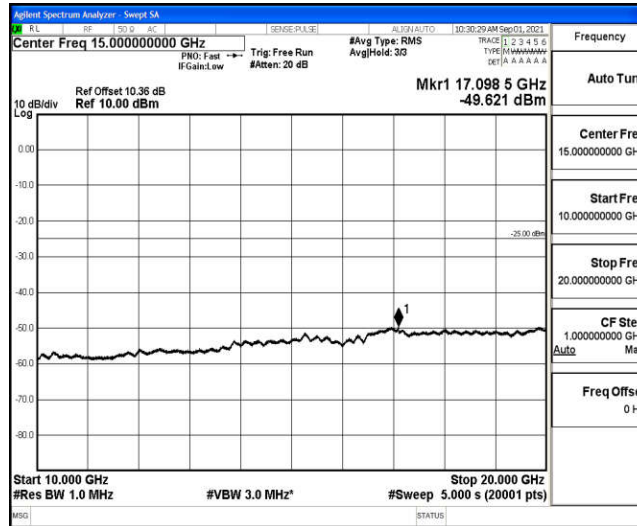

Band41-20MHz-16QAM-40620-1RB#0-Range5:10000~20000MHz

Band41-20MHz-16QAM-40620-1RB#0-Range6:20000~26500MHz