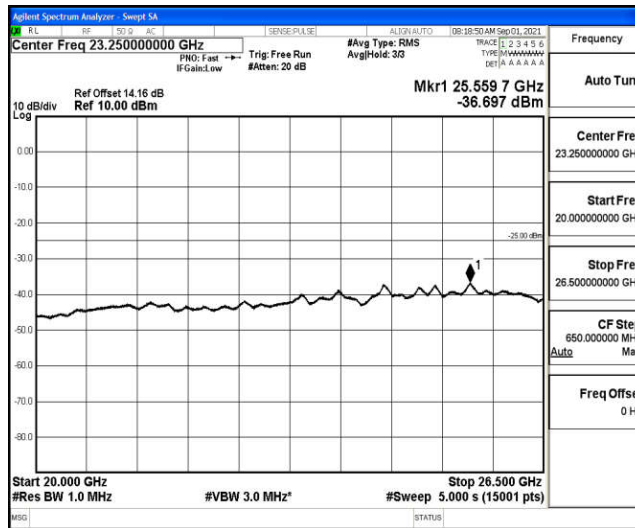

Band41-10MHz-QPSK-41540-1RB#0-Range6:2000~26500MHz

Band41-10MHz-16QAM-39700-1RB#0-Range1:0.009~0.15MHz

Band41-10MHz-16QAM-39700-1RB#0-Range2:0.15~30MHz

Band41-10MHz-16QAM-39700-1RB#0-Range3:30~1000MHz

Band41-10MHz-16QAM-39700-1RB#0-Range4: 1000~10000MHz