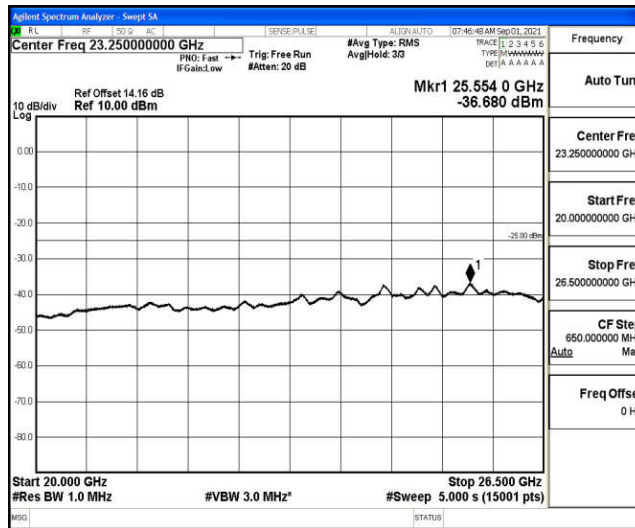

Band41-5MHz-16QAM-41565-1RB#0-Range6:2000~26500MHz