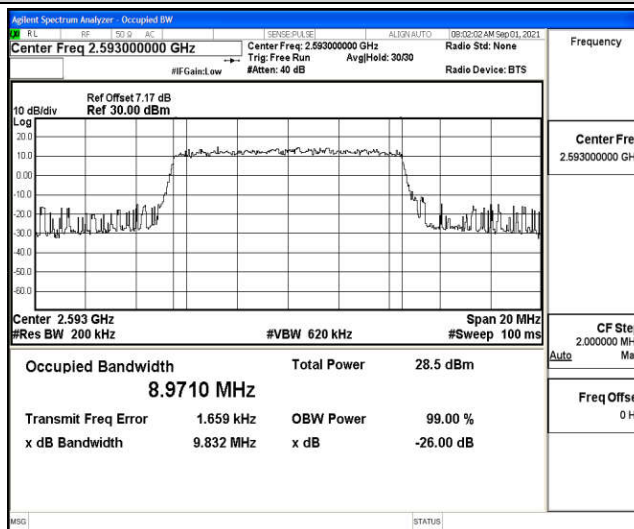

Band41-10MHz-16QAM-40620-50RB#0