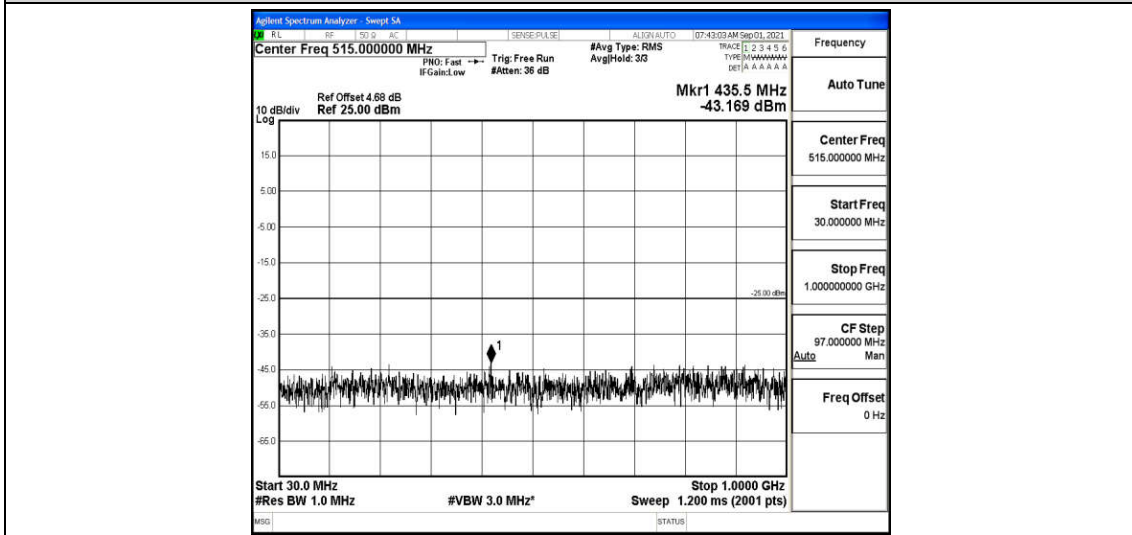

Band41-5MHz-QPSK-40620-1RB#0-Range6:20000~26500MHz

Band41-5MHz-QPSK-41565-1RB#0-Range1:0.009~0.15MHz

Band41-5MHz-QPSK-41565-1RB#0-Range2:0.15~30MHz

Band41-5MHz-QPSK-41565-1RB#0-Range3:30~1000MHz

Band41-5MHz-QPSK-41565-1RB#0-Range4:1000~10000MHz