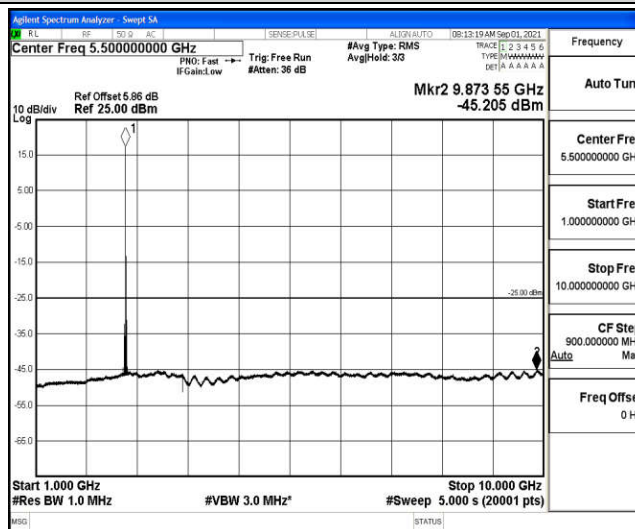

Band41-10MHz-QPSK-40620-1RB#0-Range4:1000~10000MHz