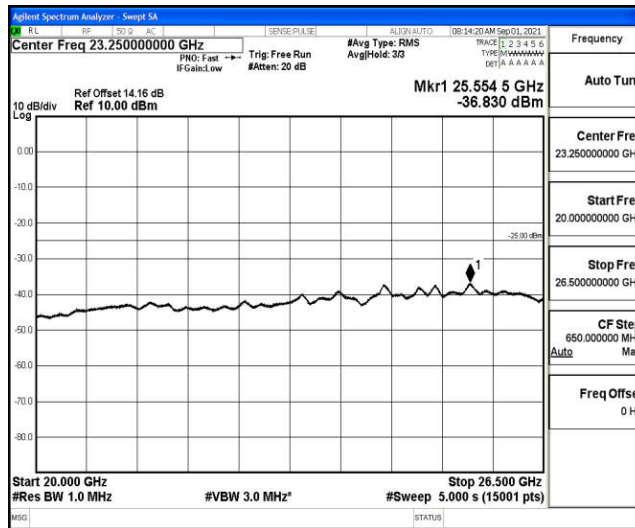

Band41-10MHz-QPSK-40620-1RB#0-Range6:2000~26500MHz