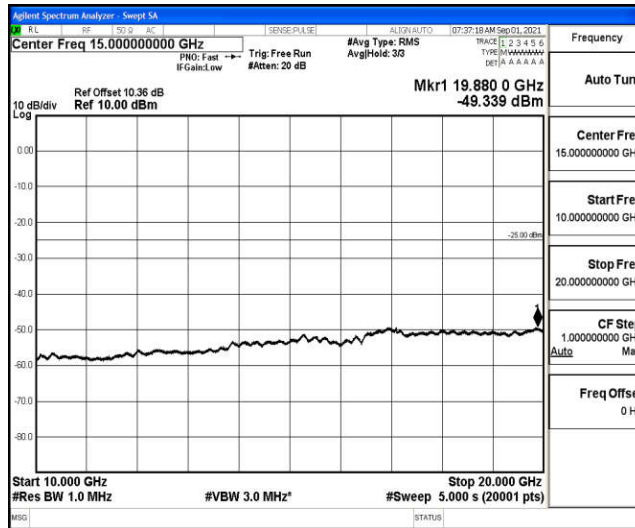

Band41-5MHz-16QAM-39675-1RB#0-Range5:10000~20000MHz