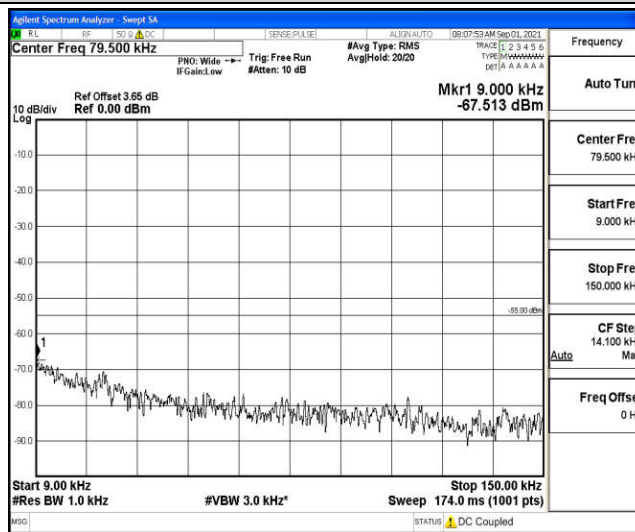

Band41-10MHz-QPSK-39700-1RB#0-Range1:0.009~0.15MHz