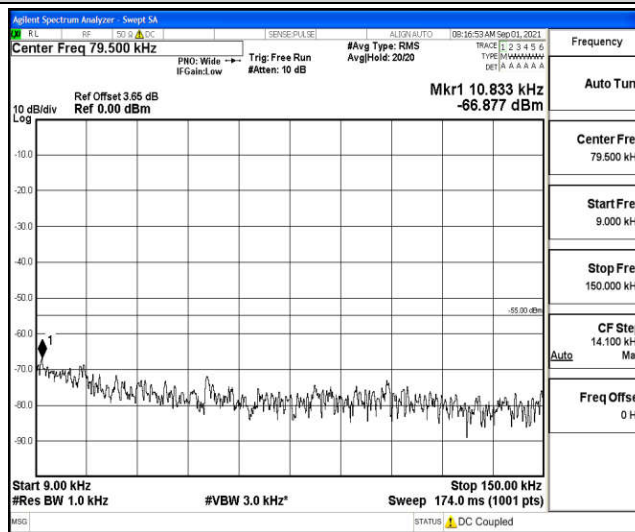

Band41-10MHz-QPSK-40620-1RB#0-Range4:1000~10000MHz

Band41-10MHz-QPSK-40620-1RB#0-Range5:10000~20000MHz

Band41-10MHz-QPSK-40620-1RB#0-Range6:2000~26500MHz

Band41-10MHz-QPSK-41540-1RB#0-Range1:0.009~0.15MHz