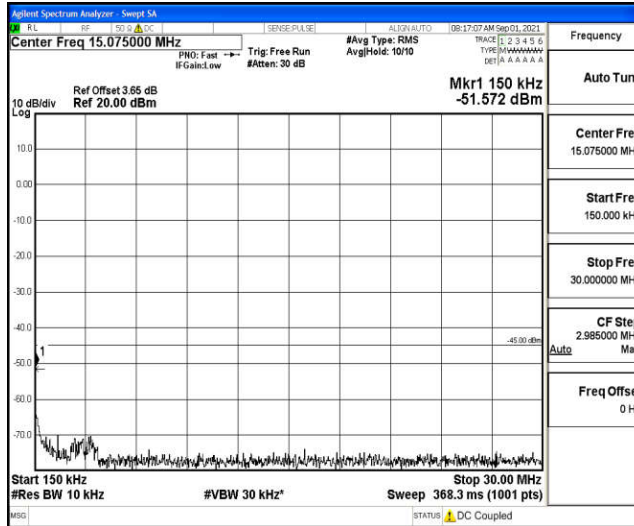

Band41-10MHz-QPSK-41540-1RB#0-Range2:0.15~30MHz