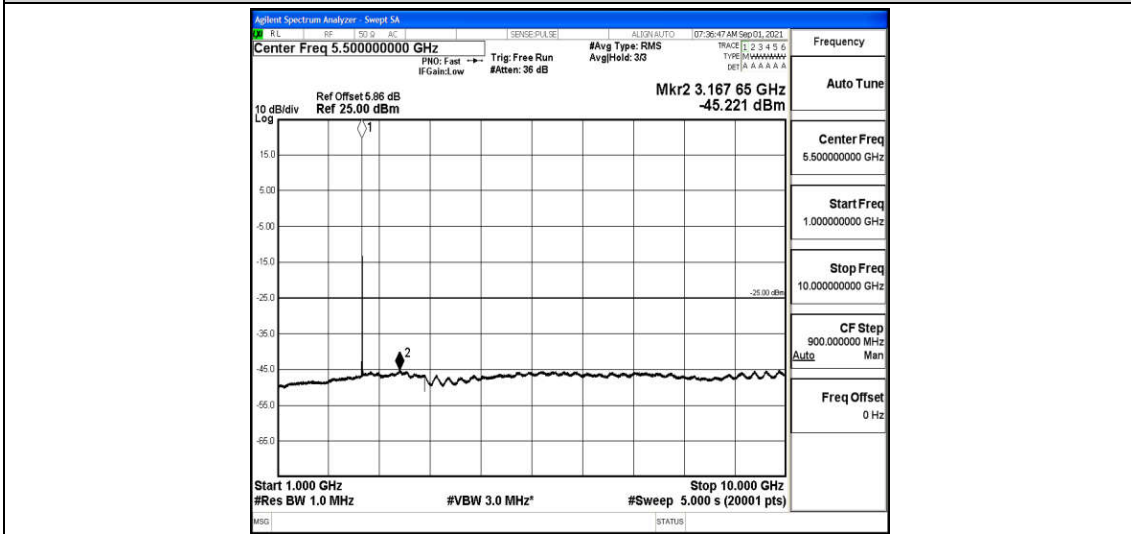

Band41-5MHz-16QAM-39675-1RB#0-Range4:1000~10000MHz