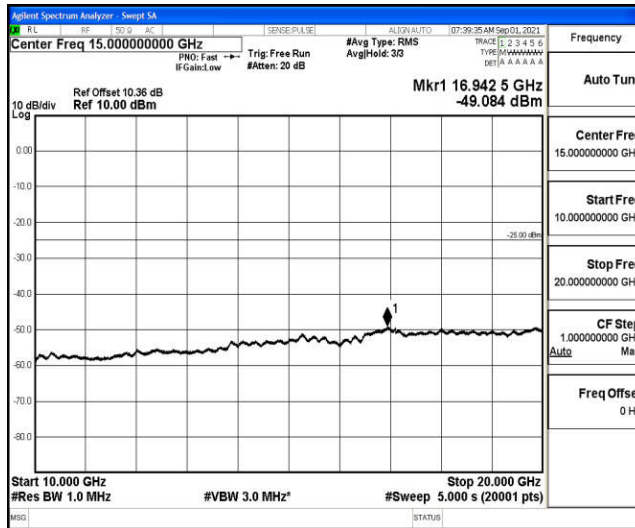

Band41-5MHz-QPSK-40620-1RB#0-Range1:0.009~0.15MHz

Band41-5MHz-QPSK-40620-1RB#0-Range2:0.15~30MHz

Band41-5MHz-QPSK-40620-1RB#0-Range3:30~1000MHz

Band41-5MHz-QPSK-40620-1RB#0-Range4:1000~10000MHz

Band41-5MHz-QPSK-40620-1RB#0-Range5:10000~20000MHz