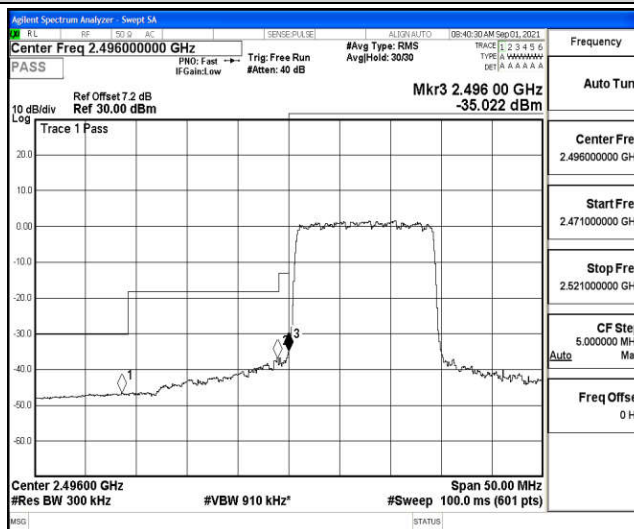

Band41-15MHz-QPSK-39725-75RB#0