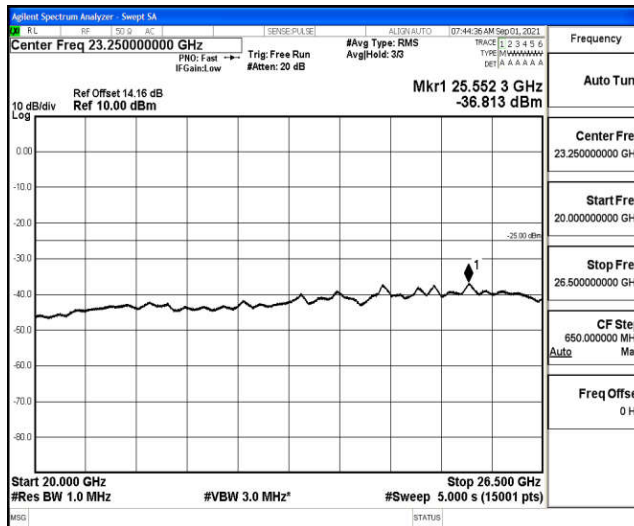

Band41-5MHz-QPSK-41565-1RB#0-Range6:20000~26500MHz