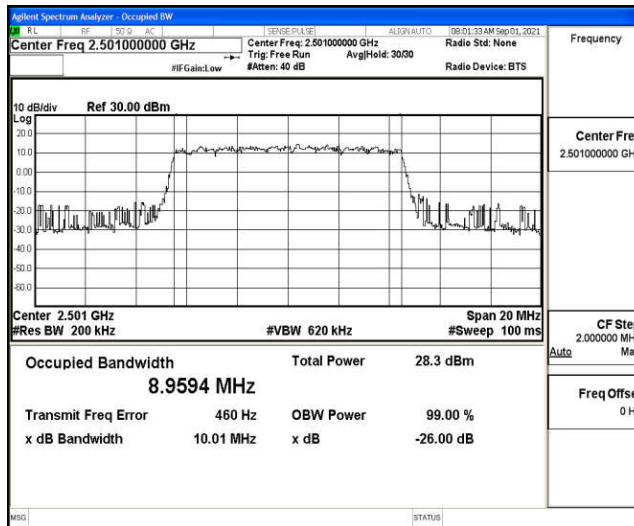

### Test Graphs

Band41-5MHz-16QAM-39675-25RB#0

Band41-5MHz-16QAM-40620-25RB#0

Band41-5MHz-16QAM-41565-25RB#0

Band41-10MHz-QPSK-39700-50RB#0

Band41-10MHz-QPSK-40620-50RB#0

Band41-10MHz-QPSK-41540-50RB#0

Band41-10MHz-16QAM-39700-50RB#0