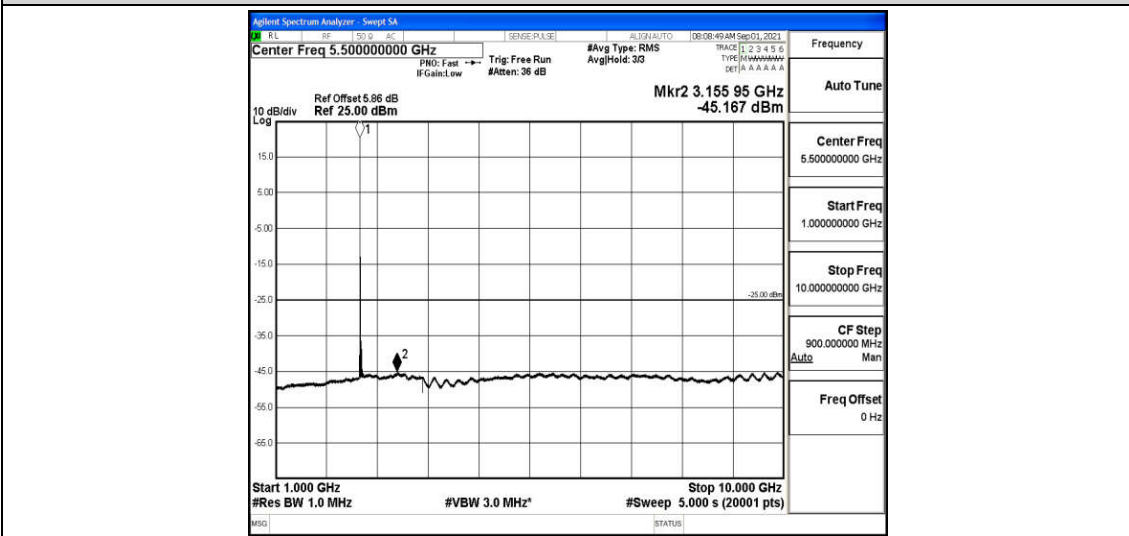

Band41-5MHz-16QAM-41565-1RB#0-Range6:2000~26500MHz

Band41-10MHz-QPSK-39700-1RB#0-Range1:0.009~0.15MHz

Band41-10MHz-QPSK-39700-1RB#0-Range2:0.15~30MHz

Band41-10MHz-QPSK-39700-1RB#0-Range3:30~1000MHz

Band41-10MHz-QPSK-39700-1RB#0-Range4:1000~10000MHz