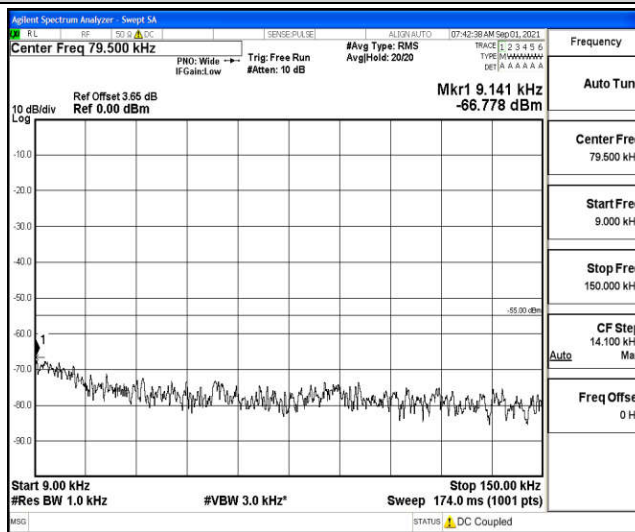

Band41-5MHz-QPSK-41565-1RB#0-Range1:0.009~0.15MHz