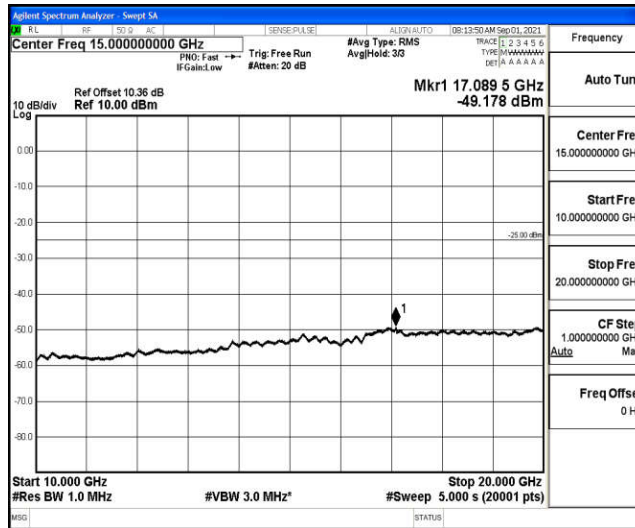

Band41-10MHz-QPSK-40620-1RB#0-Range5:10000~20000MHz