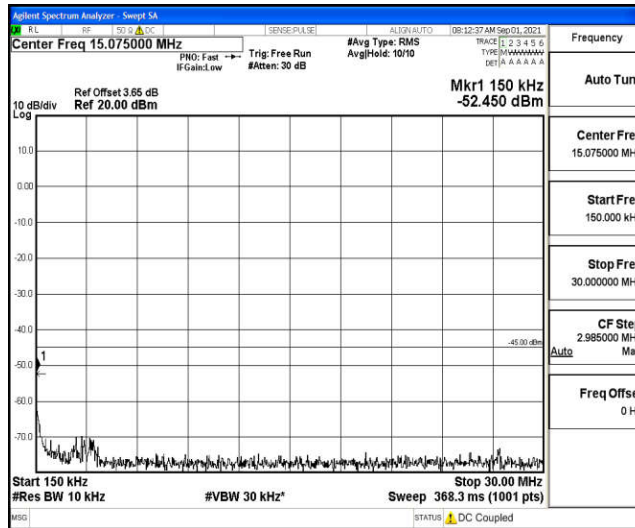

Band41-10MHz-QPSK-39700-1RB#0-Range5:10000~20000MHz

Band41-10MHz-QPSK-39700-1RB#0-Range6:2000~26500MHz

Band41-10MHz-QPSK-40620-1RB#0-Range1:0.009~0.15MHz

Band41-10MHz-QPSK-40620-1RB#0-Range2:0.15~30MHz

Band41-10MHz-QPSK-40620-1RB#0-Range3:30~1000MHz