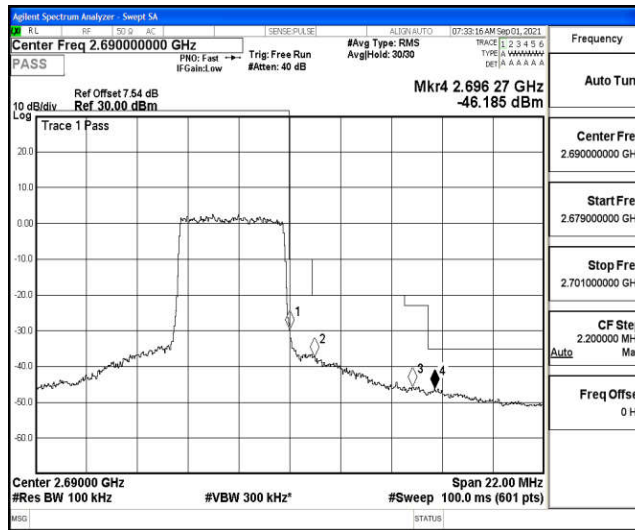

Band41-5MHz-16QAM-41565-25RB#0