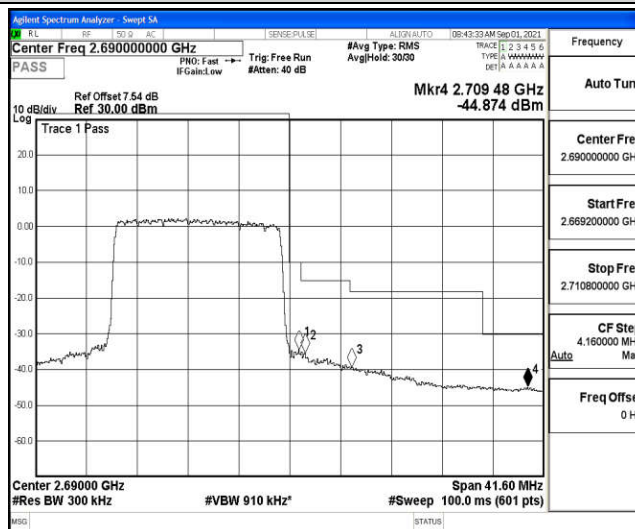

Band41-15MHz-16QAM-41515-75RB#0