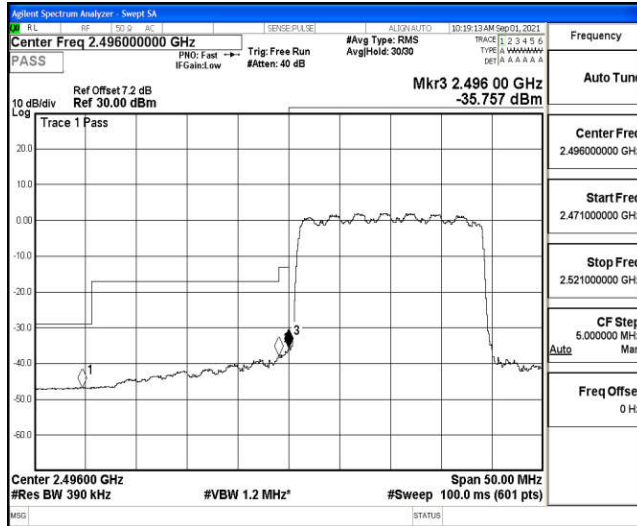

Band41-20MHz-QPSK-39750-100RB#0