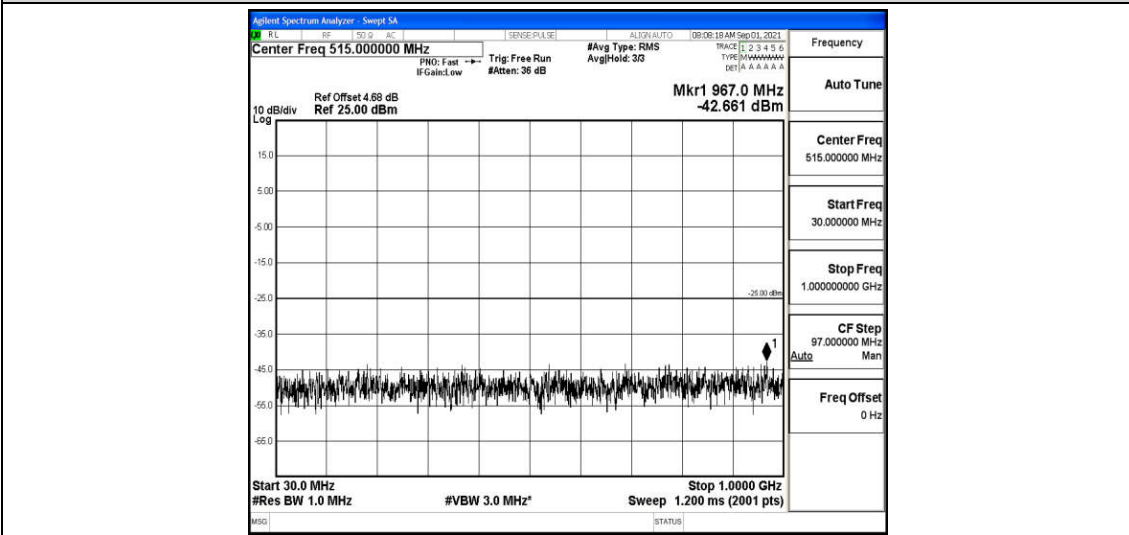

Band41-5MHz-16QAM-41565-1RB#0-Range6:2000~26500MHz

Band41-10MHz-QPSK-39700-1RB#0-Range1:0.009~0.15MHz

Band41-10MHz-QPSK-39700-1RB#0-Range2:0.15~30MHz

Band41-10MHz-QPSK-39700-1RB#0-Range3:30~1000MHz

Band41-10MHz-QPSK-39700-1RB#0-Range4:1000~10000MHz