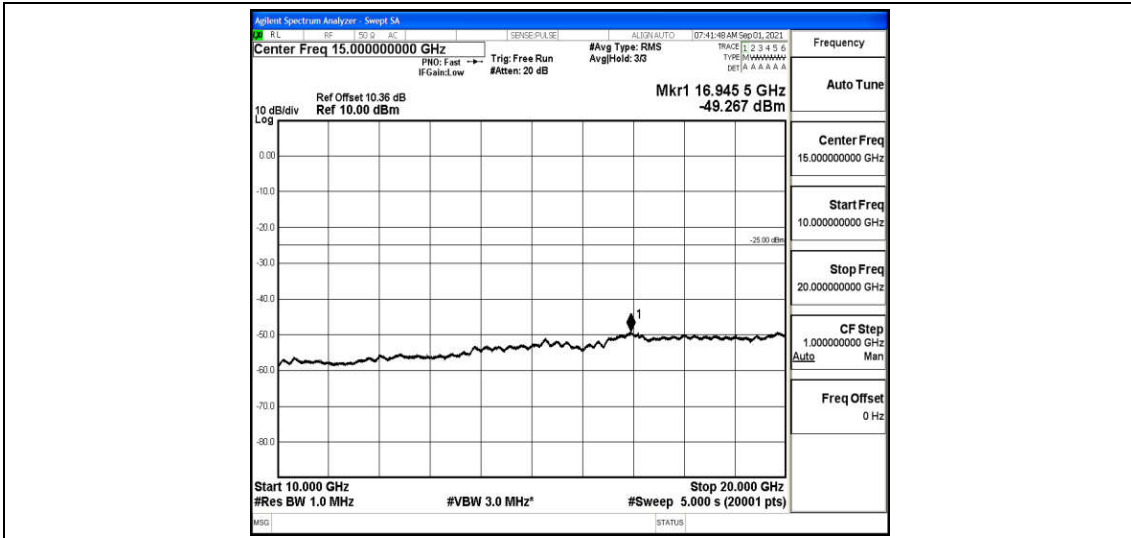

Band41-5MHz-16QAM-40620-1RB#0-Range2:0.15~30MHz

Band41-5MHz-16QAM-40620-1RB#0-Range3:30~1000MHz

Band41-5MHz-16QAM-40620-1RB#0-Range4:1000~10000MHz

Band41-5MHz-16QAM-40620-1RB#0-Range5:10000~20000MHz

Band41-5MHz-16QAM-40620-1RB#0-Range6:20000~26500MHz