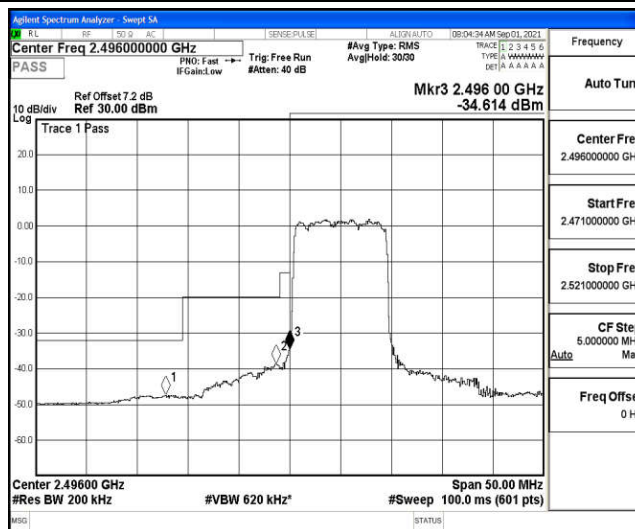

Band41-10MHz-QPSK-39700-50RB#0