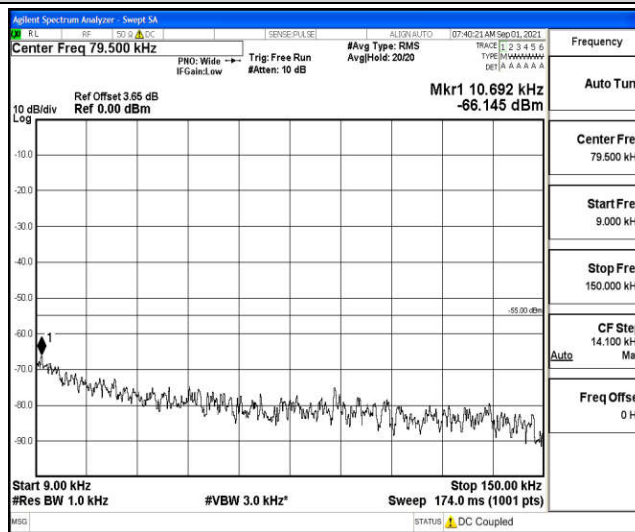

Band41-5MHz-16QAM-39675-1RB#0-Range4:1000~10000MHz

Band41-5MHz-16QAM-39675-1RB#0-Range5:10000~20000MHz

Band41-5MHz-16QAM-39675-1RB#0-Range6:2000~26500MHz

Band41-5MHz-16QAM-40620-1RB#0-Range1:0.009~0.15MHz