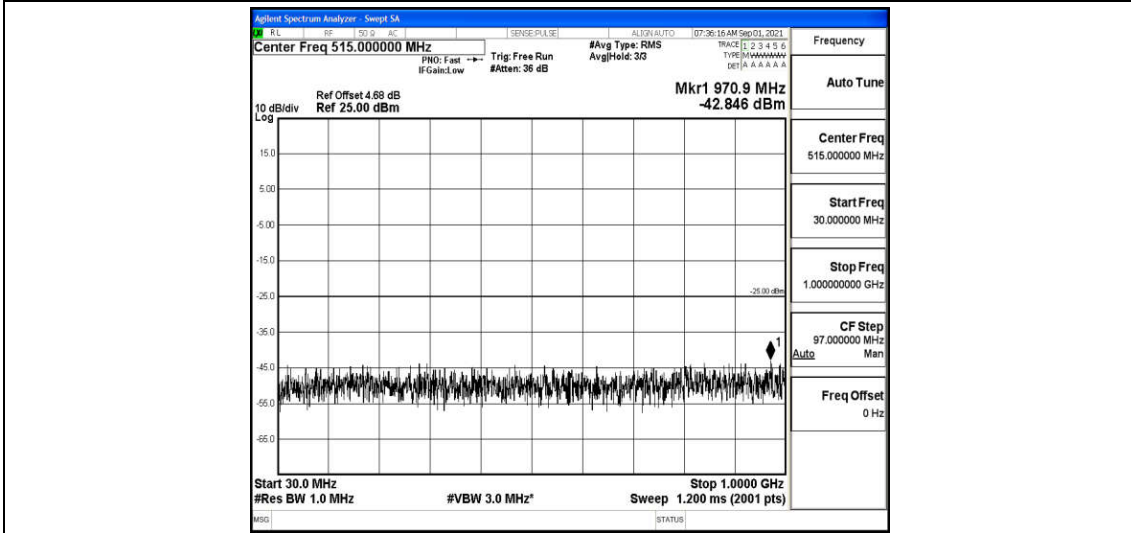

Band41-5MHz-QPSK-41565-1RB#0-Range5:10000~20000MHz

Band41-5MHz-QPSK-41565-1RB#0-Range6:20000~26500MHz

Band41-5MHz-16QAM-39675-1RB#0-Range1:0.009~0.15MHz

Band41-5MHz-16QAM-39675-1RB#0-Range2:0.15~30MHz

Band41-5MHz-16QAM-39675-1RB#0-Range3:30~1000MHz