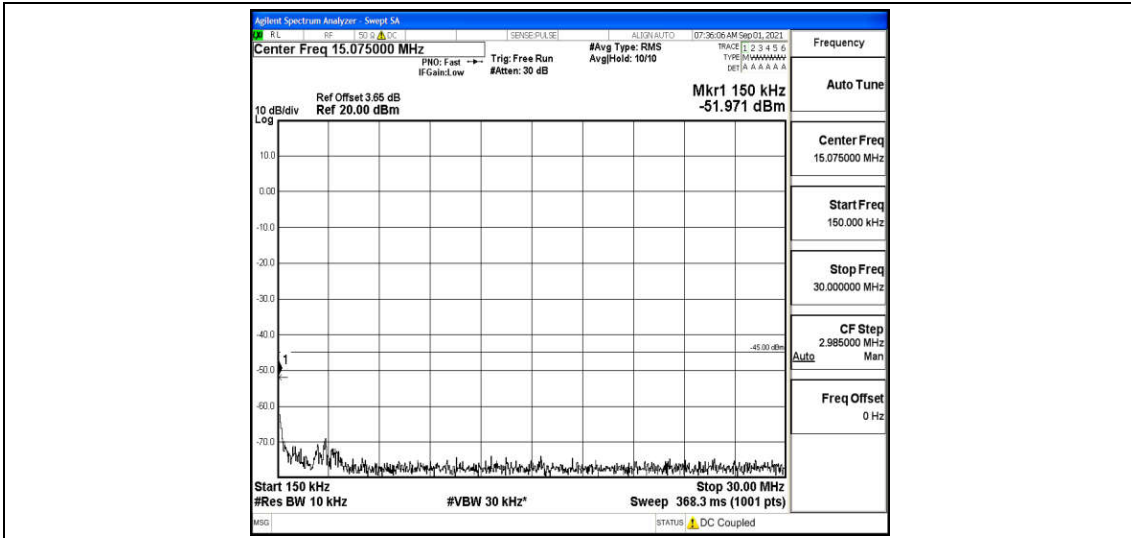

Band41-5MHz-QPSK-41565-1RB#0-Range5:10000~20000MHz

Band41-5MHz-QPSK-41565-1RB#0-Range6:20000~26500MHz

Band41-5MHz-16QAM-39675-1RB#0-Range1:0.009~0.15MHz

Band41-5MHz-16QAM-39675-1RB#0-Range2:0.15~30MHz

Band41-5MHz-16QAM-39675-1RB#0-Range3:30~1000MHz