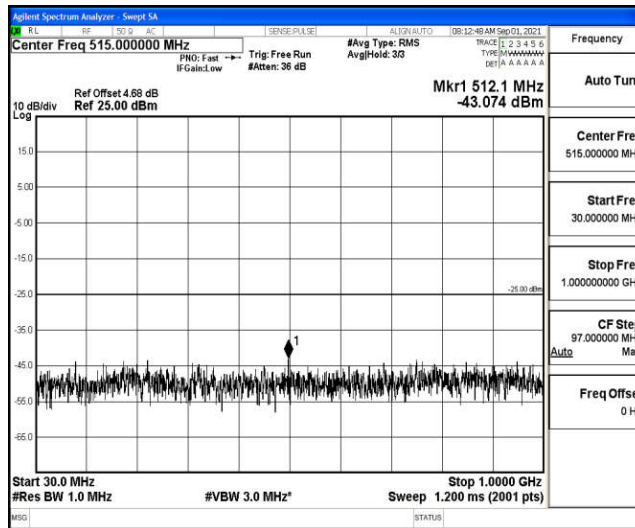

Band41-10MHz-QPSK-39700-1RB#0-Range5:10000~20000MHz

Band41-10MHz-QPSK-39700-1RB#0-Range6:2000~26500MHz

Band41-10MHz-QPSK-40620-1RB#0-Range1:0.009~0.15MHz

Band41-10MHz-QPSK-40620-1RB#0-Range2:0.15~30MHz

Band41-10MHz-QPSK-40620-1RB#0-Range3:30~1000MHz