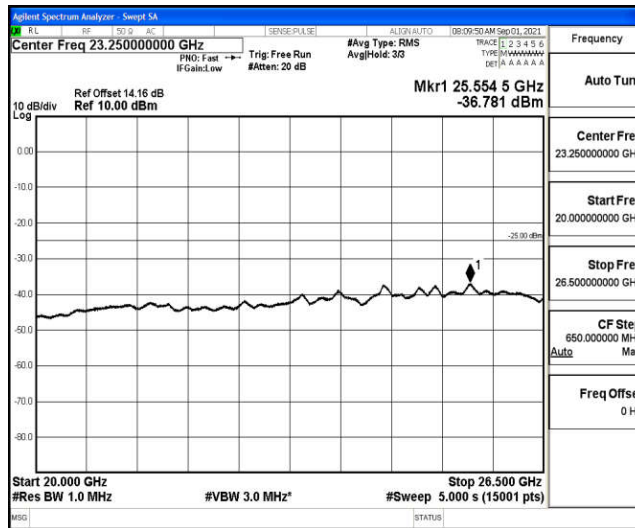

Band41-10MHz-QPSK-39700-1RB#0-Range6:2000~26500MHz