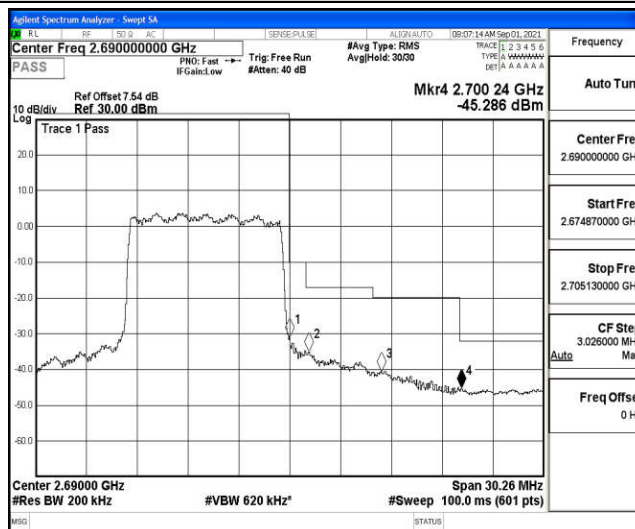

Band41-10MHz-QPSK-41540-50RB#0

Band41-10MHz-16QAM-39700-50RB#0