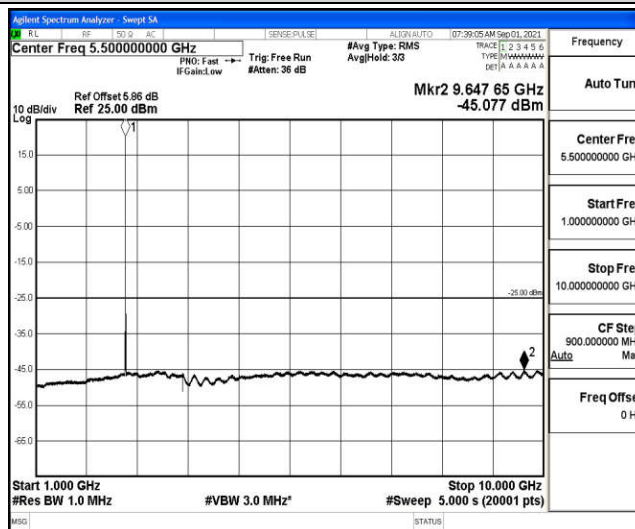

### Test Graphs

Band41-5MHz-QPSK-39675-1RB#0-Range3:30~1000MHz

Band41-5MHz-QPSK-39675-1RB#0-Range4:1000~10000MHz

Band41-5MHz-QPSK-39675-1RB#0-Range5:10000~20000MHz

Band41-5MHz-QPSK-39675-1RB#0-Range6:20000~26500MHz