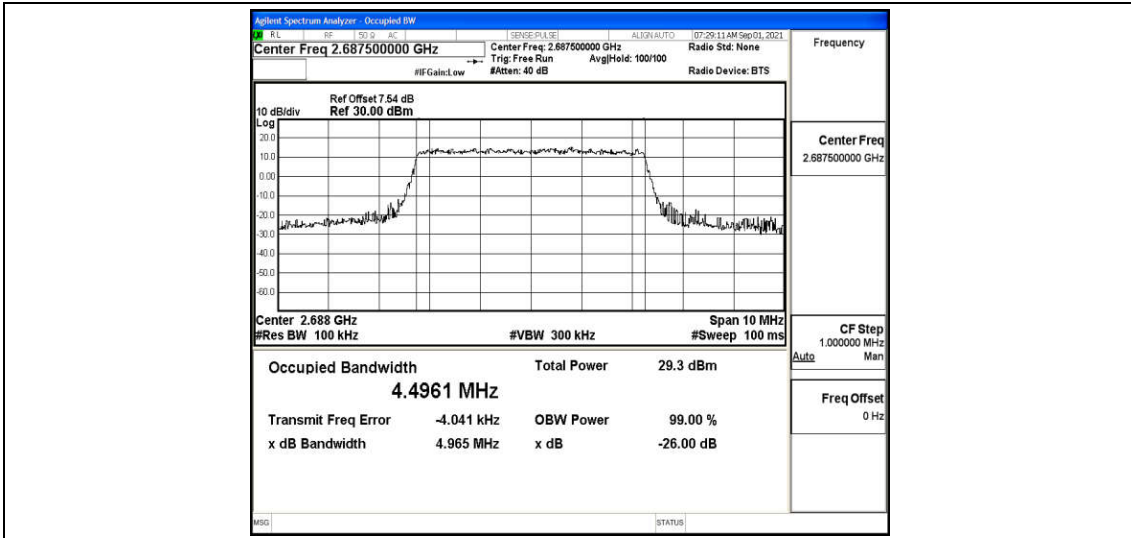

### Test Graphs

Band41-5MHz-16QAM-39675-25RB#0

Band41-5MHz-16QAM-40620-25RB#0

Band41-5MHz-16QAM-41565-25RB#0

Band41-10MHz-QPSK-39700-50RB#0

Band41-10MHz-QPSK-40620-50RB#0

Band41-10MHz-QPSK-41540-50RB#0

Band41-10MHz-16QAM-39700-50RB#0