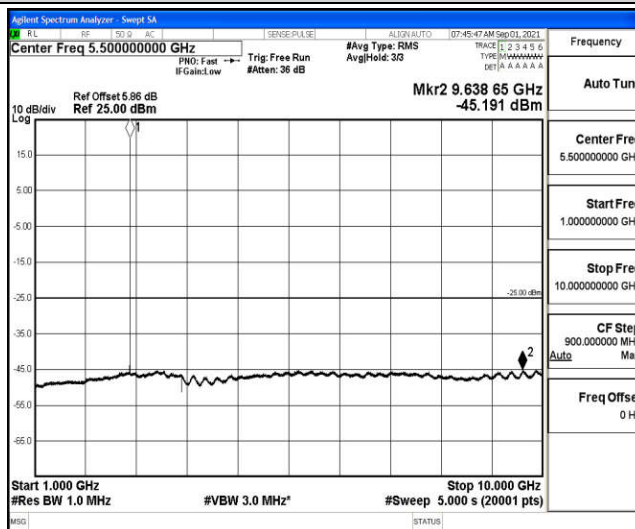

Band41-5MHz-16QAM-41565-1RB#0-Range1:0.009~0.15MHz

Band41-5MHz-16QAM-41565-1RB#0-Range2:0.15~30MHz

Band41-5MHz-16QAM-41565-1RB#0-Range3:30~1000MHz

Band41-5MHz-16QAM-41565-1RB#0-Range4:1000~10000MHz

Band41-5MHz-16QAM-41565-1RB#0-Range5:10000~20000MHz