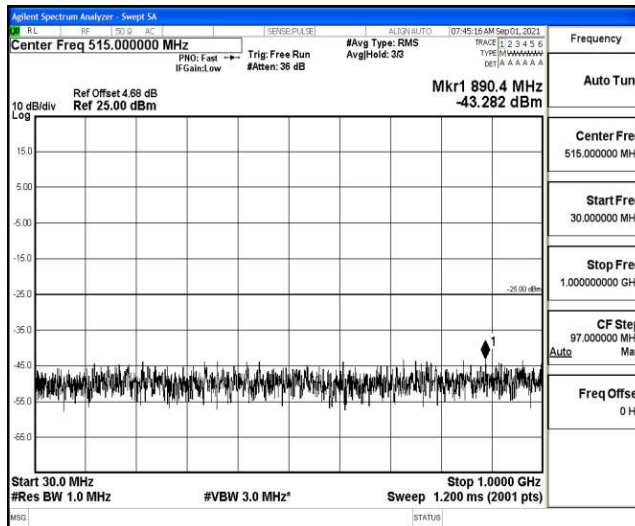

Band41-5MHz-16QAM-41565-1RB#0-Range3:30~1000MHz