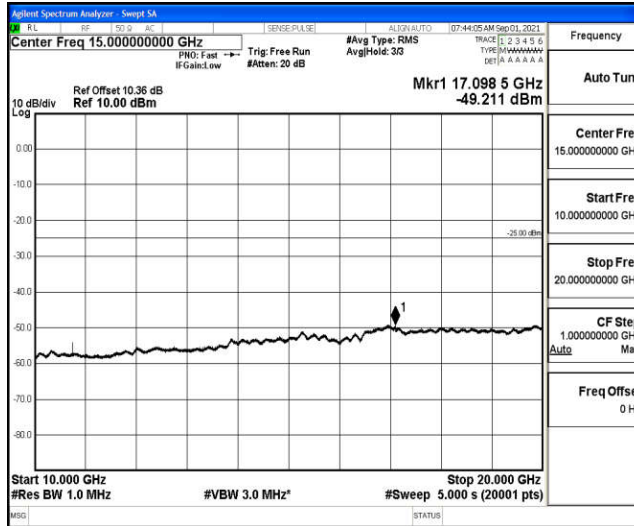

Band41-5MHz-QPSK-41565-1RB#0-Range5:10000~20000MHz