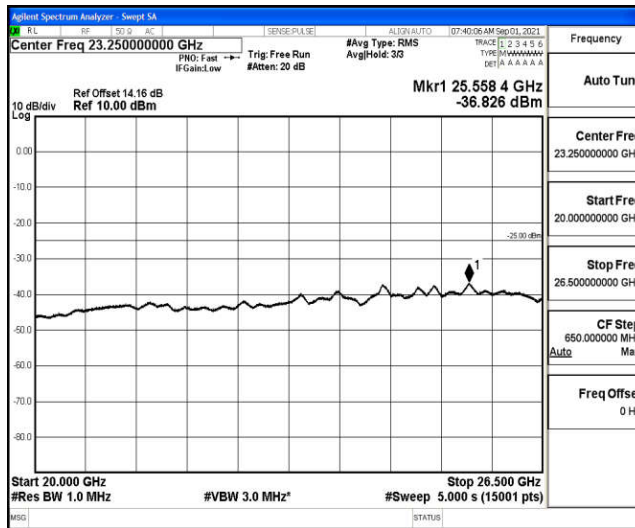

Band41-5MHz-QPSK-40620-1RB#0-Range6:20000~26500MHz