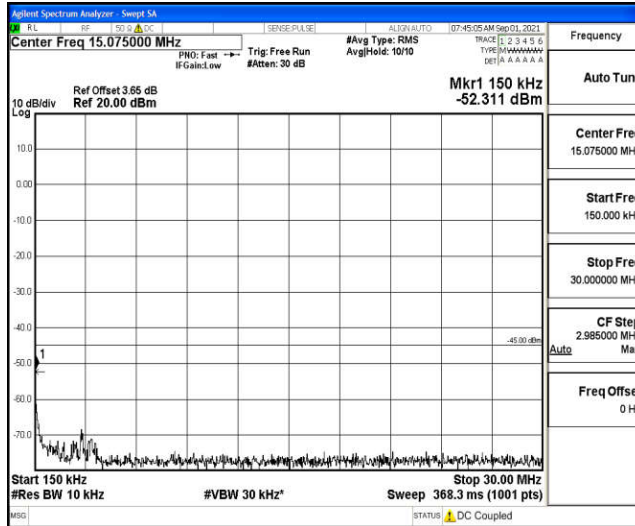

Band41-5MHz-16QAM-41565-1RB#0-Range2:0.15~30MHz