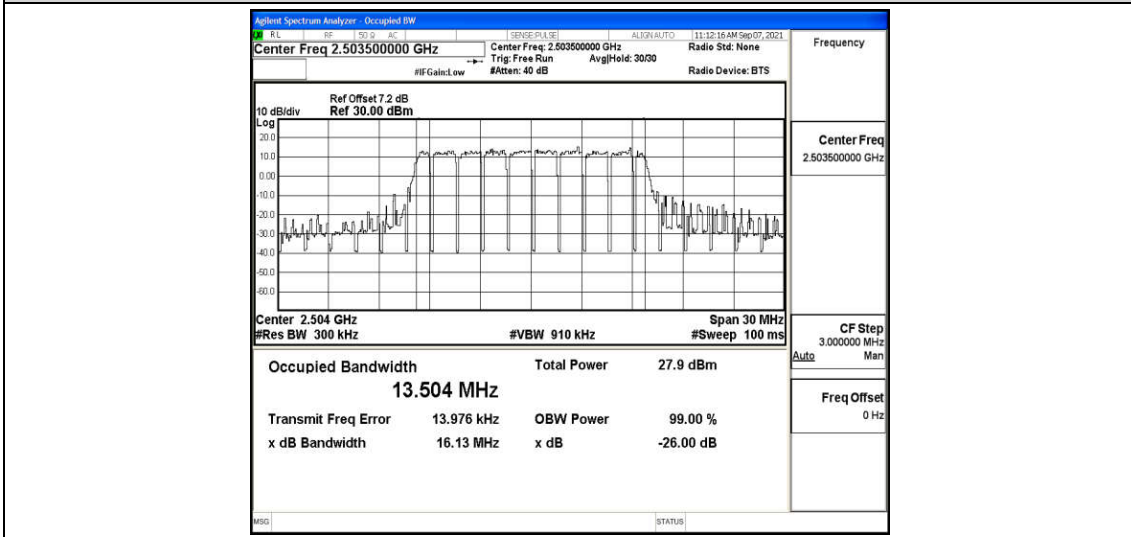

Band41-15MHz-QPSK-39725-75RB#0