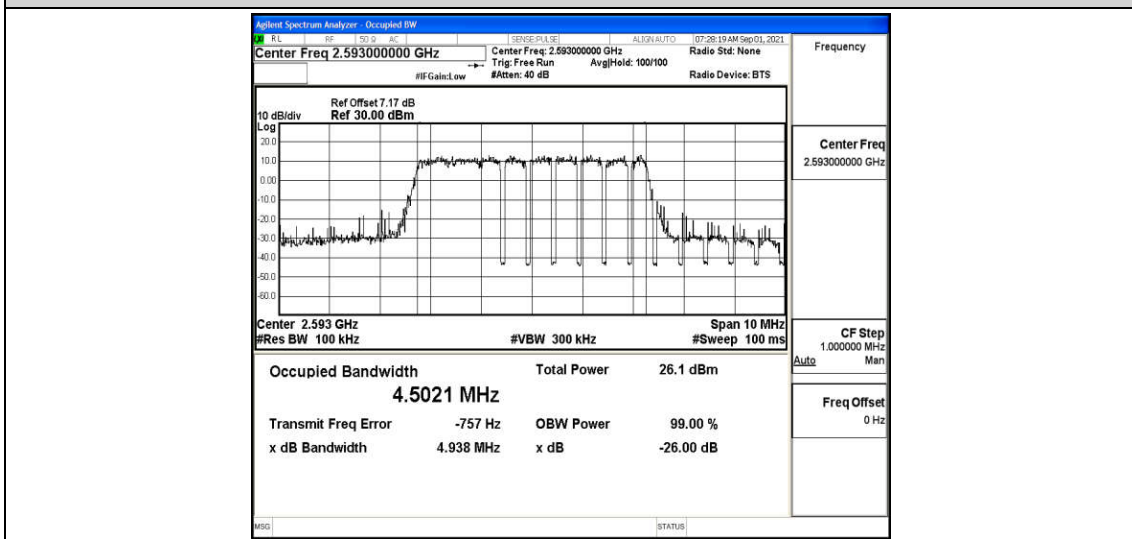

### Test Graphs

Band41-5MHz-16QAM-39675-25RB#0

Band41-5MHz-16QAM-40620-25RB#0

Band41-5MHz-16QAM-41565-25RB#0

Band41-10MHz-QPSK-39700-50RB#0

Band41-10MHz-QPSK-40620-50RB#0

Band41-10MHz-QPSK-41540-50RB#0

Band41-10MHz-16QAM-39700-50RB#0