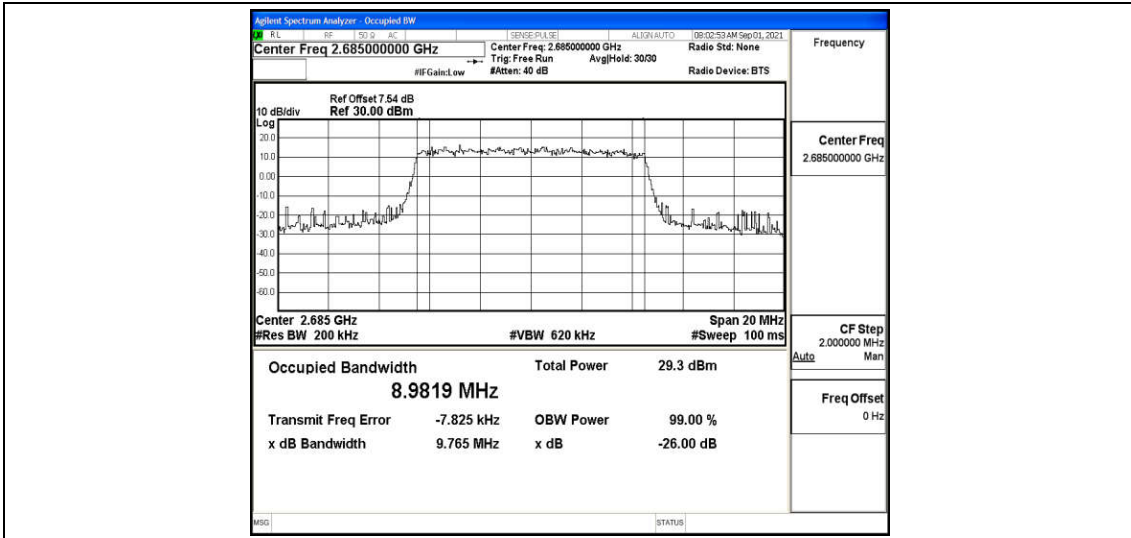

Band41-10MHz-16QAM-41540-50RB#0