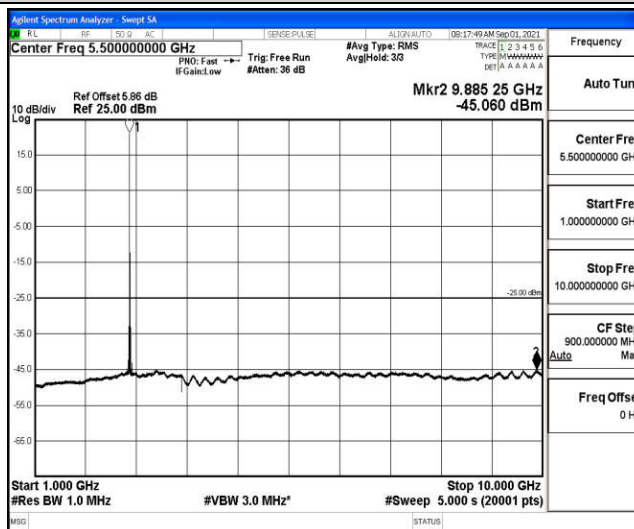

Band41-10MHz-QPSK-41540-1RB#0-Range4:1000~10000MHz

Band41-10MHz-QPSK-41540-1RB#0-Range5:10000~20000MHz