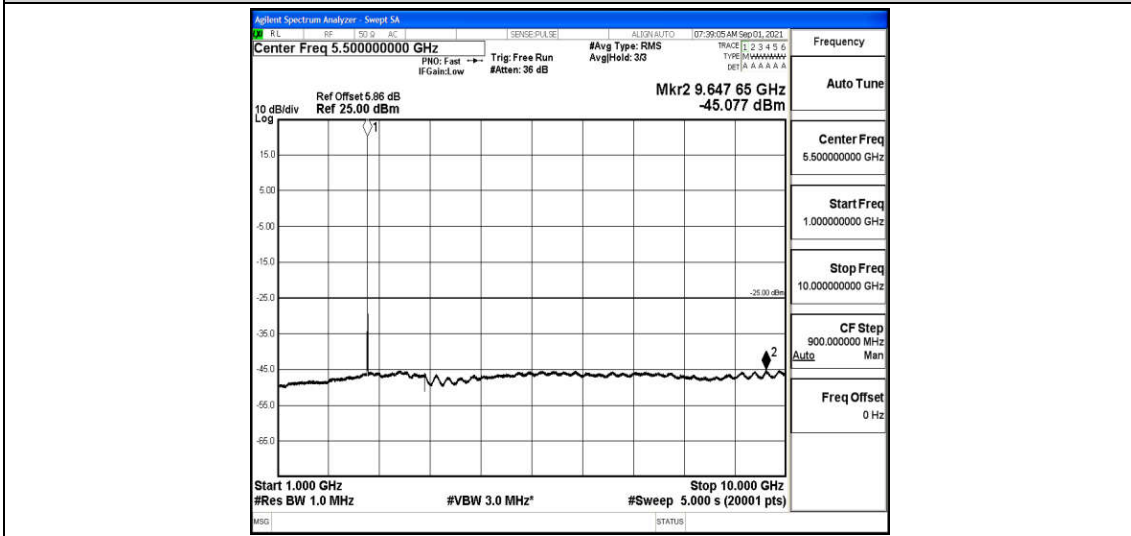

Band41-5MHz-QPSK-40620-1RB#0-Range1:0.009~0.15MHz

Band41-5MHz-QPSK-40620-1RB#0-Range2:0.15~30MHz

Band41-5MHz-QPSK-40620-1RB#0-Range3:30~1000MHz

Band41-5MHz-QPSK-40620-1RB#0-Range4:1000~10000MHz

Band41-5MHz-QPSK-40620-1RB#0-Range5:10000~20000MHz