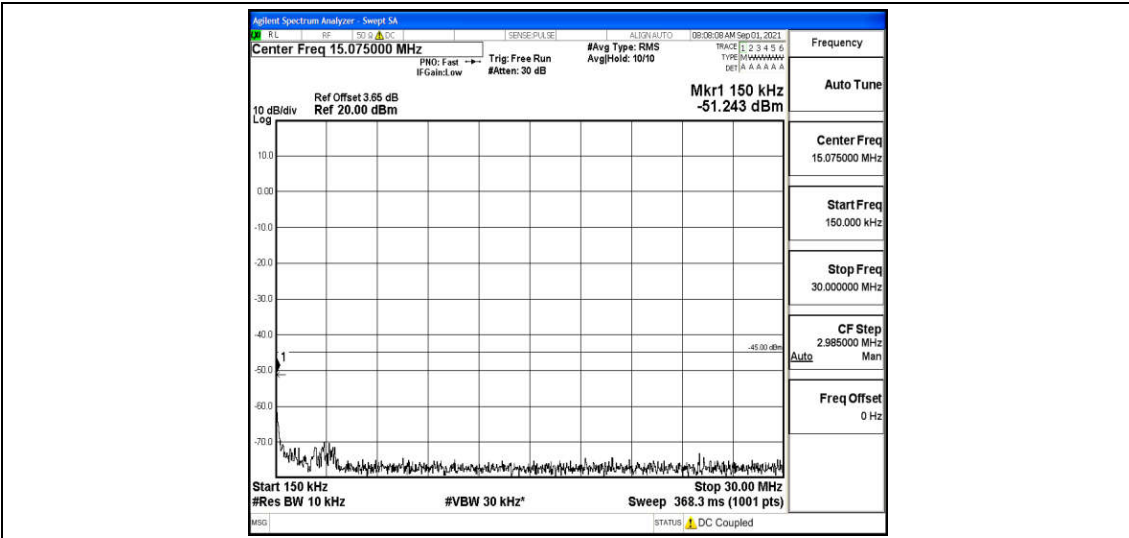

Band41-5MHz-16QAM-41565-1RB#0-Range6:2000~26500MHz

Band41-10MHz-QPSK-39700-1RB#0-Range1:0.009~0.15MHz

Band41-10MHz-QPSK-39700-1RB#0-Range2:0.15~30MHz

Band41-10MHz-QPSK-39700-1RB#0-Range3:30~1000MHz

Band41-10MHz-QPSK-39700-1RB#0-Range4:1000~10000MHz