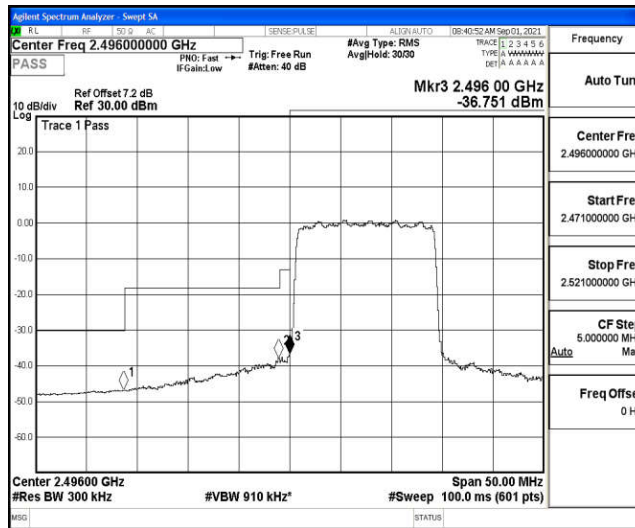

Band41-15MHz-16QAM-39725-75RB#0