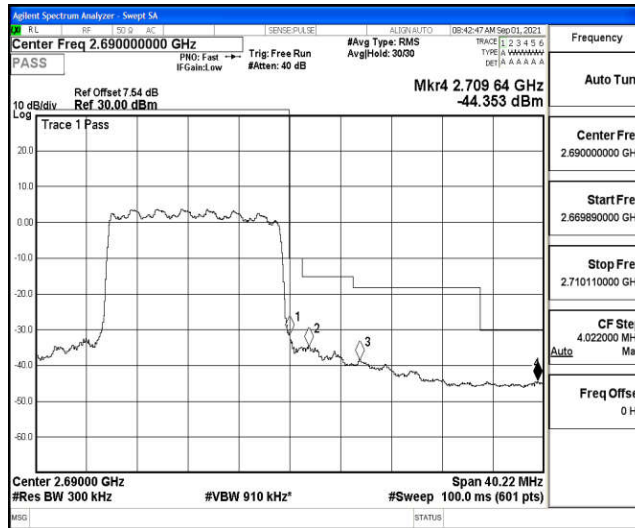

Band41-15MHz-QPSK-41515-75RB#0