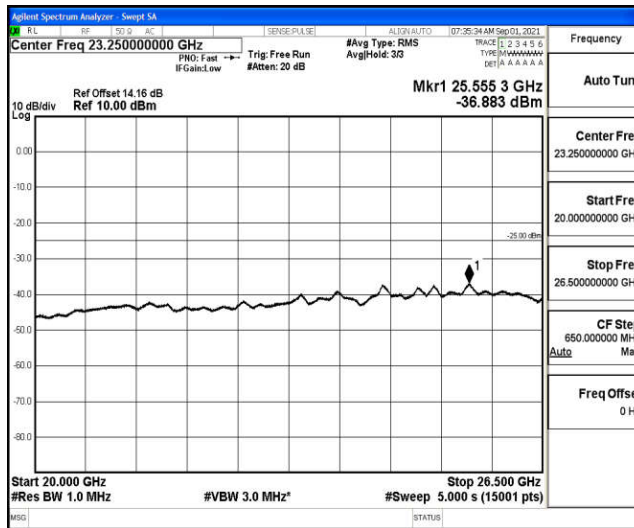

### Test Graphs

Band41-5MHz-QPSK-39675-1RB#0-Range3:30~1000MHz

Band41-5MHz-QPSK-39675-1RB#0-Range4:1000~10000MHz

Band41-5MHz-QPSK-39675-1RB#0-Range5:10000~20000MHz

Band41-5MHz-QPSK-39675-1RB#0-Range6:20000~26500MHz