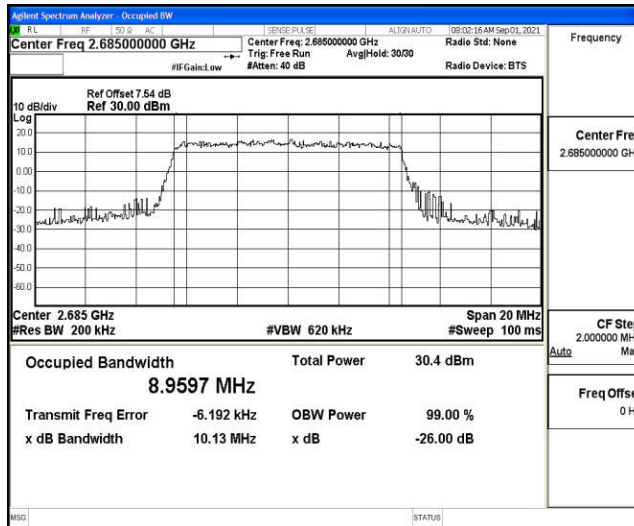

### Test Graphs

Band41-5MHz-16QAM-39675-25RB#0

Band41-5MHz-16QAM-40620-25RB#0

Band41-5MHz-16QAM-41565-25RB#0

Band41-10MHz-QPSK-39700-50RB#0

Band41-10MHz-QPSK-40620-50RB#0

Band41-10MHz-QPSK-41540-50RB#0

Band41-10MHz-16QAM-39700-50RB#0