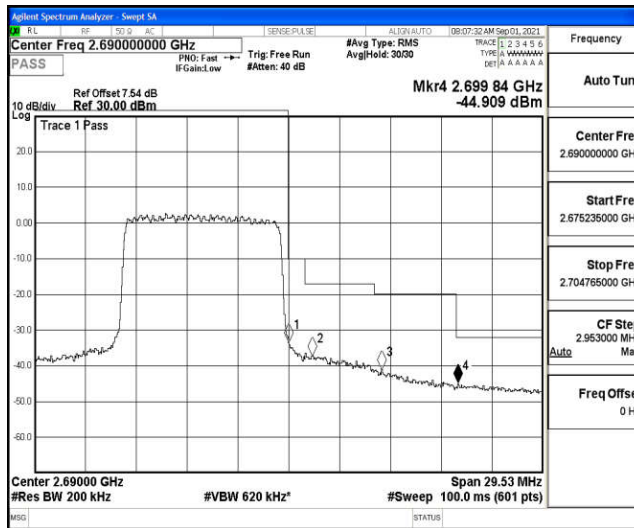

Band41-10MHz-16QAM-41540-50RB#0