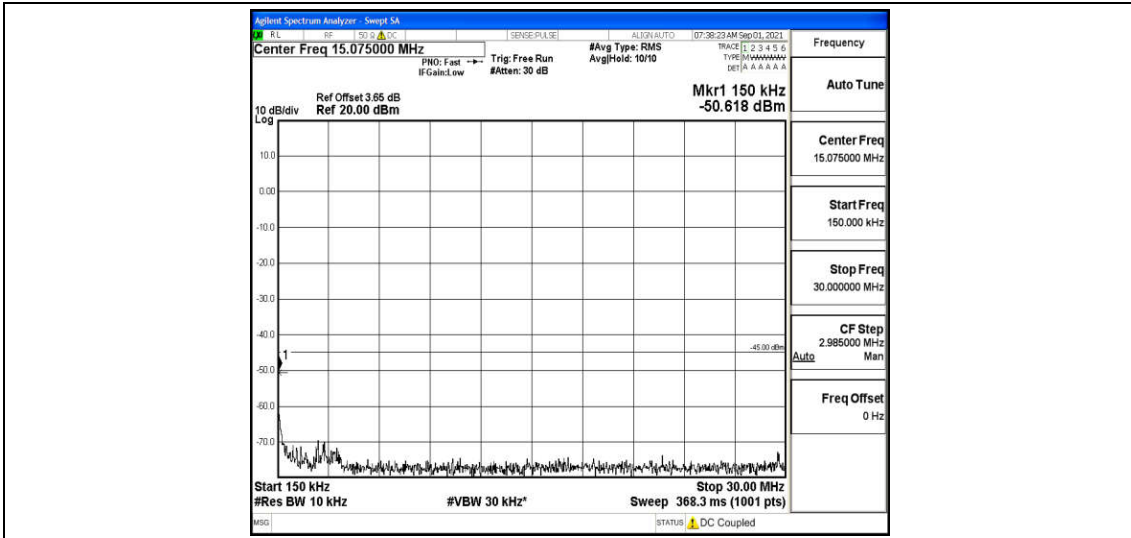

Band41-5MHz-QPSK-40620-1RB#0-Range2:0.15~30MHz