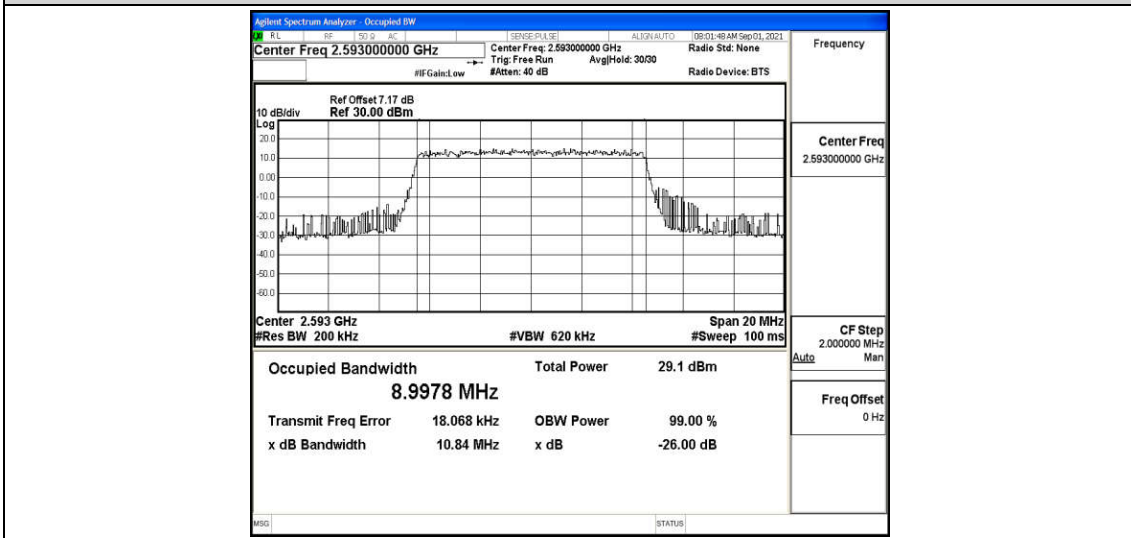

### Test Graphs

Band41-5MHz-16QAM-39675-25RB#0

Band41-5MHz-16QAM-40620-25RB#0

Band41-5MHz-16QAM-41565-25RB#0

Band41-10MHz-QPSK-39700-50RB#0

Band41-10MHz-QPSK-40620-50RB#0

Band41-10MHz-QPSK-41540-50RB#0

Band41-10MHz-16QAM-39700-50RB#0