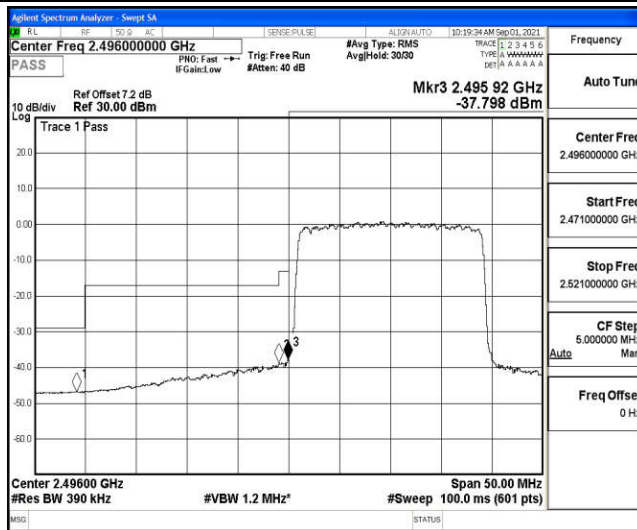

Band41-20MHz-16QAM-39750-100RB#0