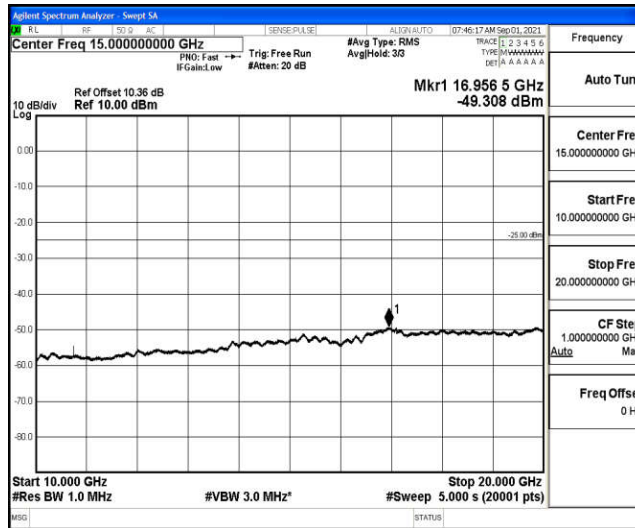

Band41-5MHz-16QAM-41565-1RB#0-Range1:0.009~0.15MHz

Band41-5MHz-16QAM-41565-1RB#0-Range2:0.15~30MHz

Band41-5MHz-16QAM-41565-1RB#0-Range3:30~1000MHz

Band41-5MHz-16QAM-41565-1RB#0-Range4:1000~10000MHz

Band41-5MHz-16QAM-41565-1RB#0-Range5:10000~20000MHz