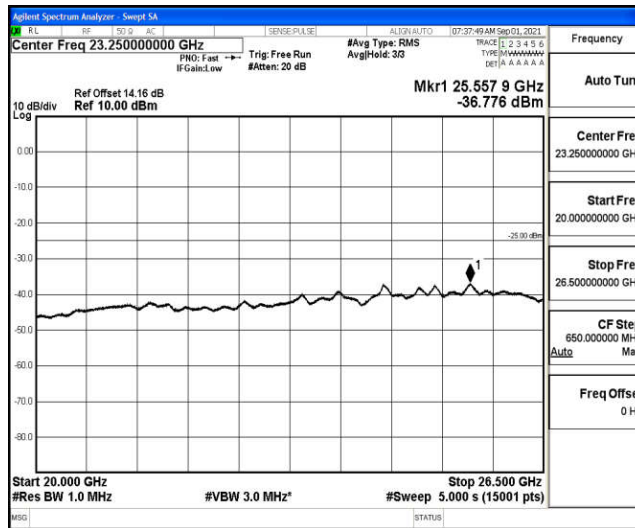

Band41-5MHz-16QAM-39675-1RB#0-Range6:2000~26500MHz