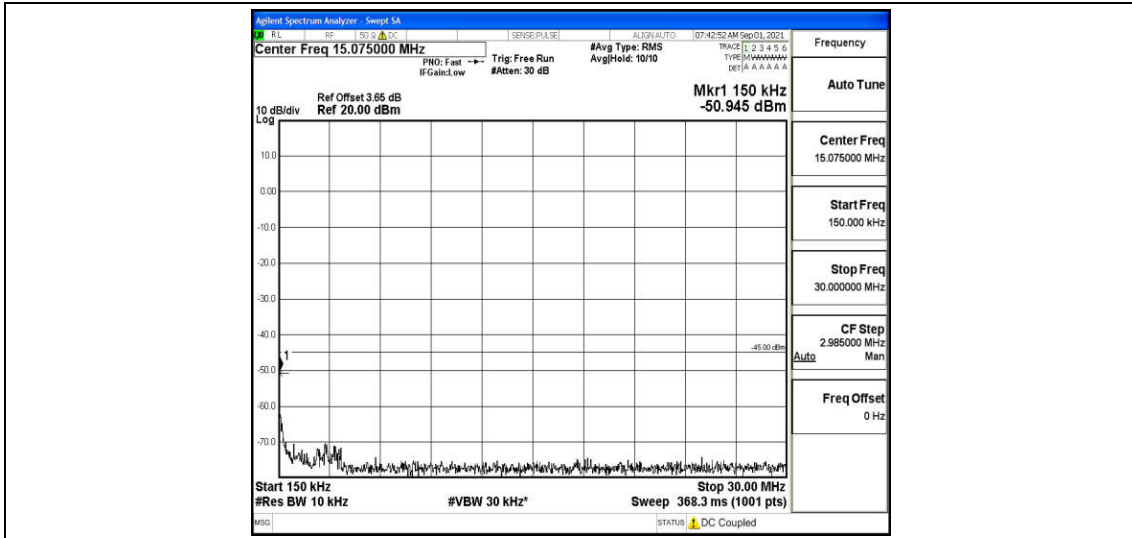

Band41-5MHz-QPSK-40620-1RB#0-Range6:20000~26500MHz

Band41-5MHz-QPSK-41565-1RB#0-Range1:0.009~0.15MHz

Band41-5MHz-QPSK-41565-1RB#0-Range2:0.15~30MHz

Band41-5MHz-QPSK-41565-1RB#0-Range3:30~1000MHz

Band41-5MHz-QPSK-41565-1RB#0-Range4:1000~10000MHz