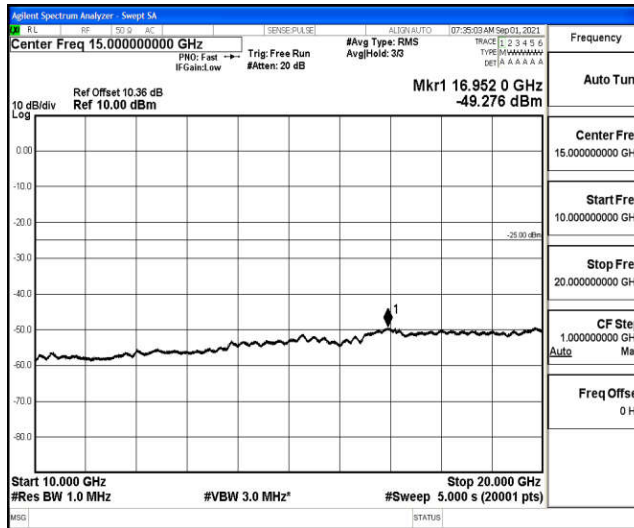

### Test Graphs

Band41-5MHz-QPSK-39675-1RB#0-Range3:30~1000MHz

Band41-5MHz-QPSK-39675-1RB#0-Range4:1000~10000MHz

Band41-5MHz-QPSK-39675-1RB#0-Range5:10000~20000MHz

Band41-5MHz-QPSK-39675-1RB#0-Range6:20000~26500MHz