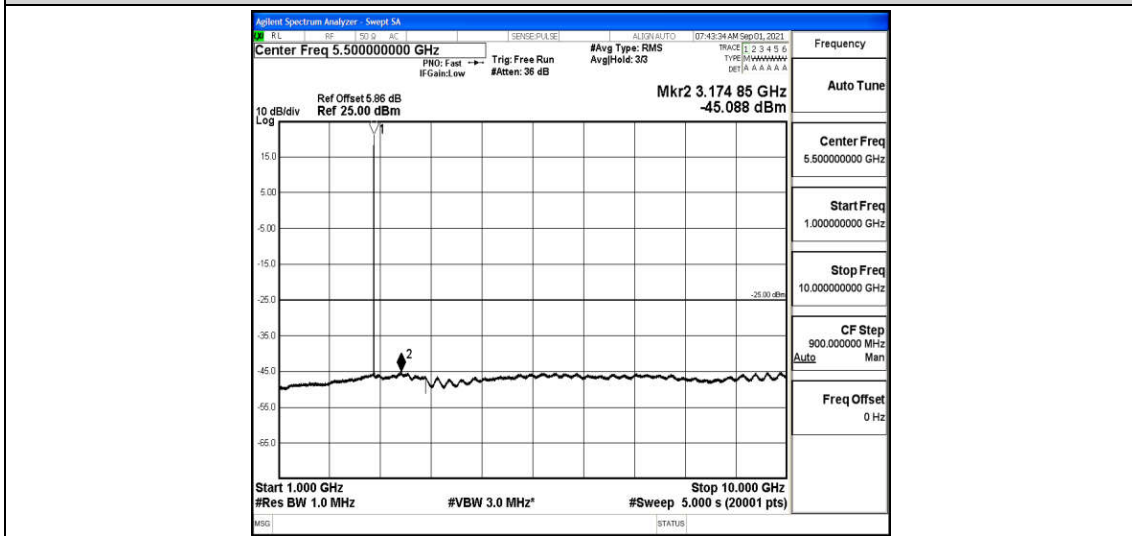

Band41-5MHz-QPSK-40620-1RB#0-Range6:20000~26500MHz

Band41-5MHz-QPSK-41565-1RB#0-Range1:0.009~0.15MHz

Band41-5MHz-QPSK-41565-1RB#0-Range2:0.15~30MHz

Band41-5MHz-QPSK-41565-1RB#0-Range3:30~1000MHz

Band41-5MHz-QPSK-41565-1RB#0-Range4:1000~10000MHz