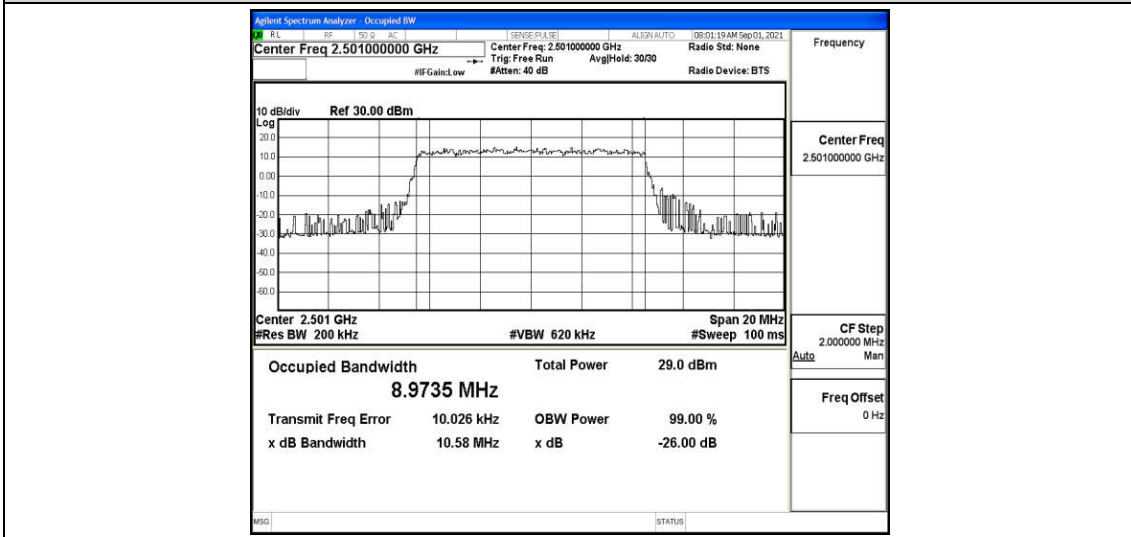

### Test Graphs

Band41-5MHz-16QAM-39675-25RB#0

Band41-5MHz-16QAM-40620-25RB#0

Band41-5MHz-16QAM-41565-25RB#0

Band41-10MHz-QPSK-39700-50RB#0

Band41-10MHz-QPSK-40620-50RB#0

Band41-10MHz-QPSK-41540-50RB#0

Band41-10MHz-16QAM-39700-50RB#0