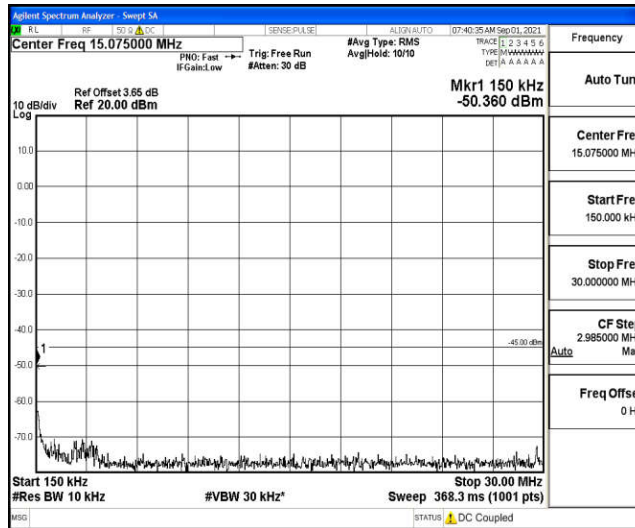

Band41-5MHz-16QAM-40620-1RB#0-Range2:0.15~30MHz