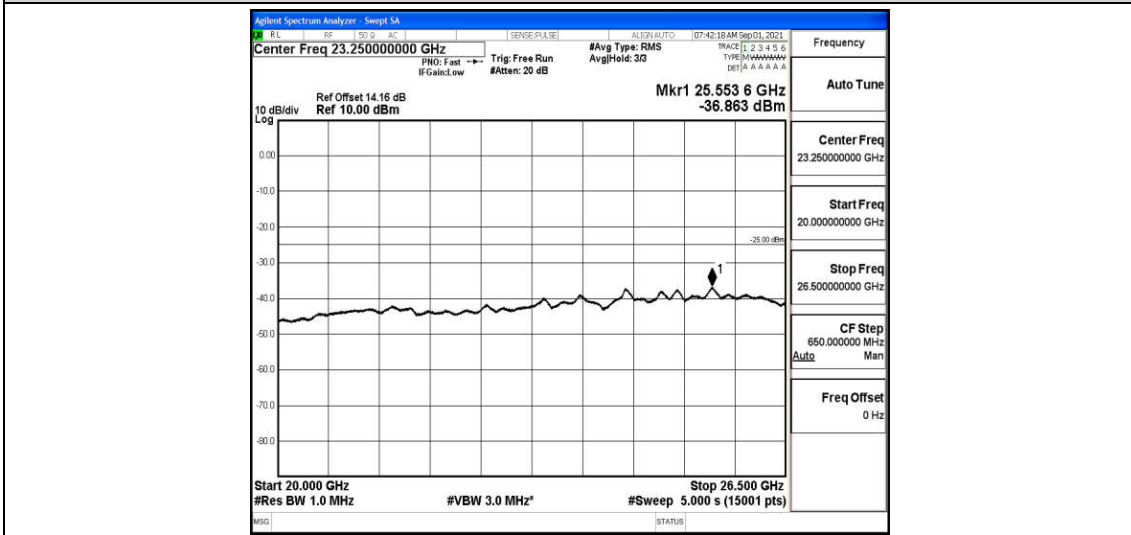

Band41-5MHz-16QAM-40620-1RB#0-Range2:0.15~30MHz

Band41-5MHz-16QAM-40620-1RB#0-Range3:30~1000MHz

Band41-5MHz-16QAM-40620-1RB#0-Range4:1000~10000MHz

Band41-5MHz-16QAM-40620-1RB#0-Range5:10000~20000MHz

Band41-5MHz-16QAM-40620-1RB#0-Range6:20000~26500MHz