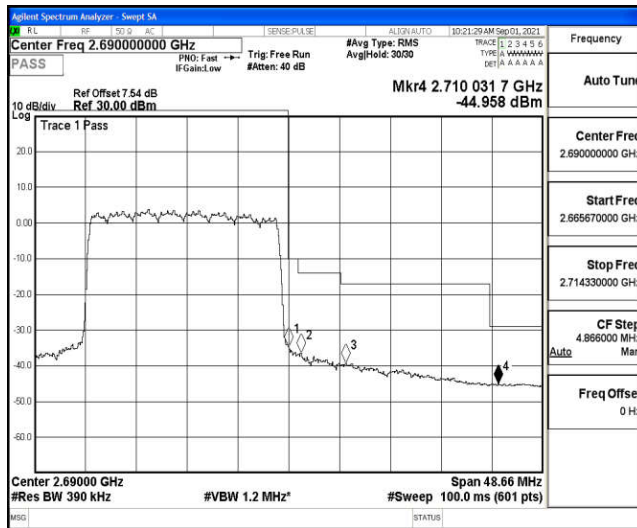

Band41-20MHz-QPSK-41490-100RB#0