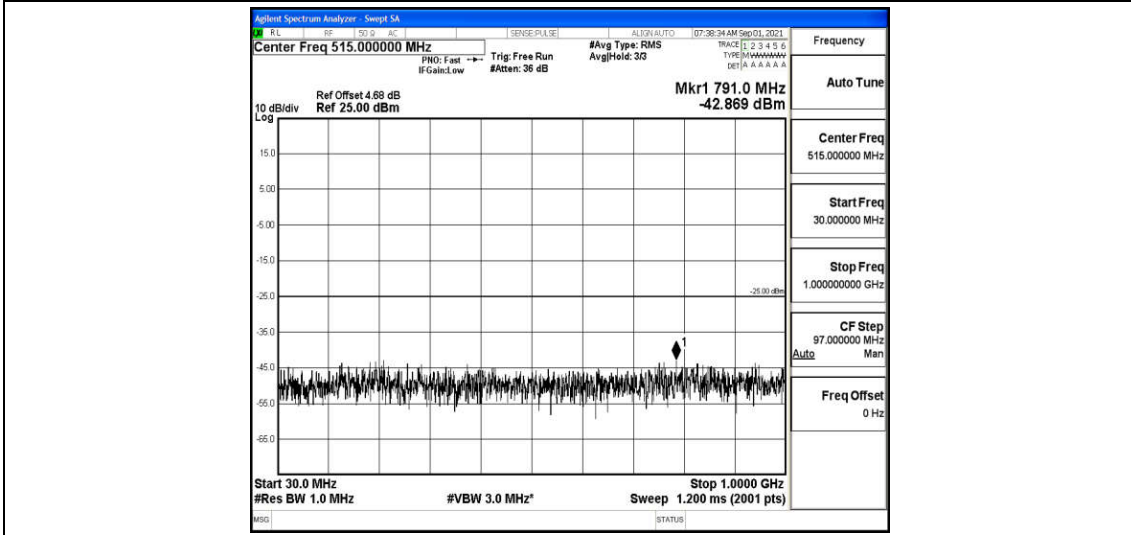

Band41-5MHz-QPSK-40620-1RB#0-Range3:30~1000MHz