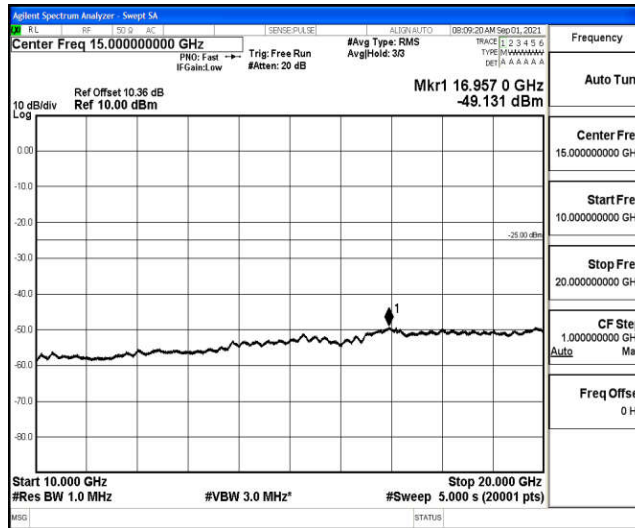

Band41-10MHz-QPSK-39700-1RB#0-Range5:10000~20000MHz