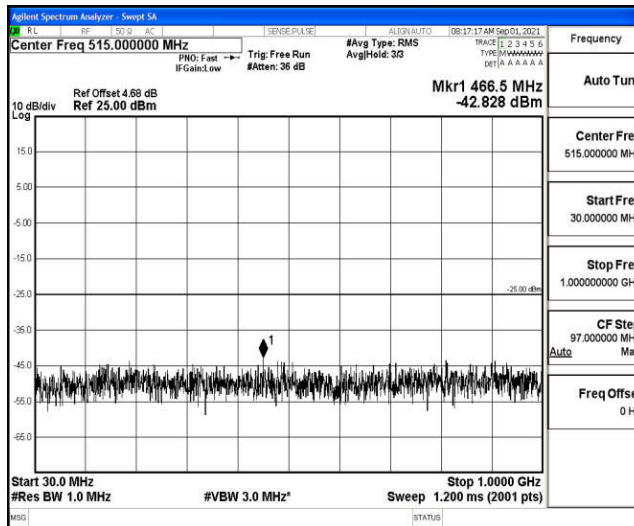

Band41-10MHz-QPSK-41540-1RB#0-Range3:30~1000MHz