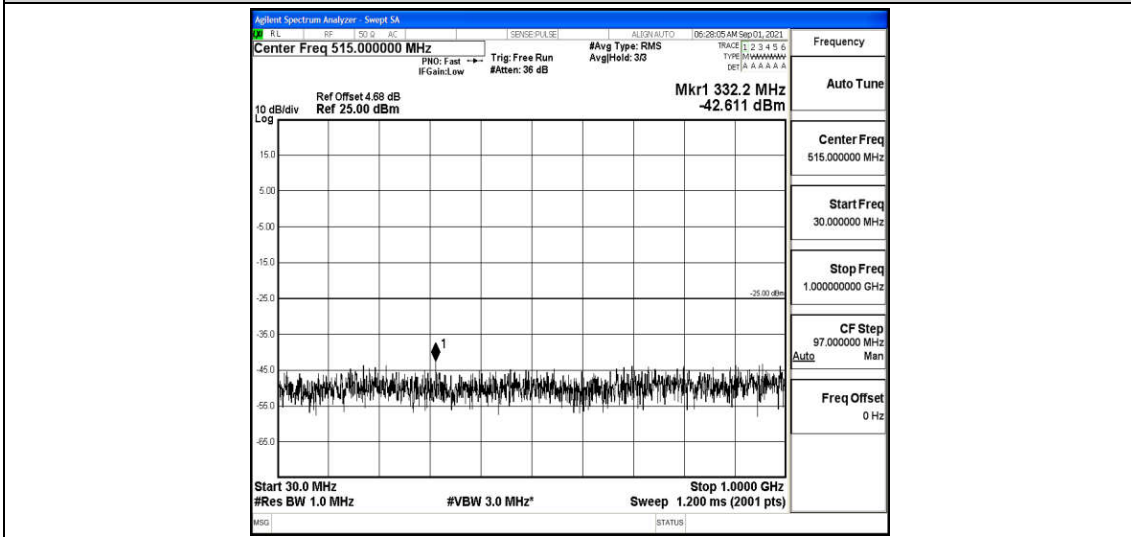

Band38-15MHz-QPSK-37825-1RB#0-Range5:10000~20000MHz

Band38-15MHz-QPSK-37825-1RB#0-Range6:2000~26500MHz

Band38-15MHz-QPSK-38000-1RB#0-Range1:0.009~0.15MHz

Band38-15MHz-QPSK-38000-1RB#0-Range2:0.15~30MHz

Band38-15MHz-QPSK-38000-1RB#0-Range3:30~1000MHz