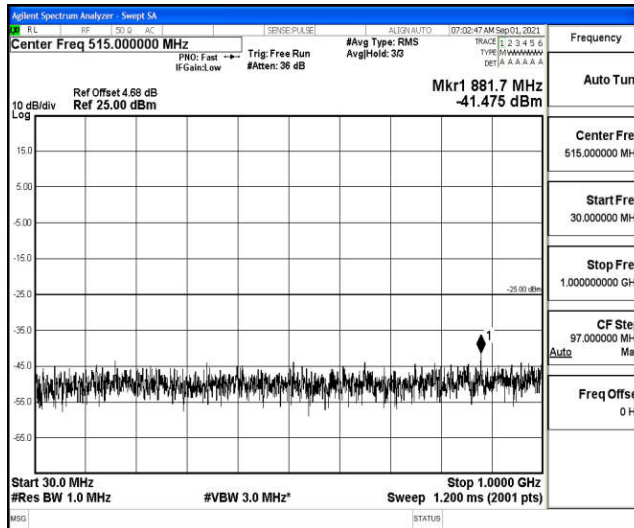

Band38-20MHz-QPSK-37850-1RB#0-Range6:2000~26500MHz

Band38-20MHz-QPSK-38000-1RB#0-Range1:0.009~0.15MHz

Band38-20MHz-QPSK-38000-1RB#0-Range2:0.15~30MHz

Band38-20MHz-QPSK-38000-1RB#0-Range3:30~1000MHz

Band38-20MHz-QPSK-38000-1RB#0-Range4:1000~10000MHz