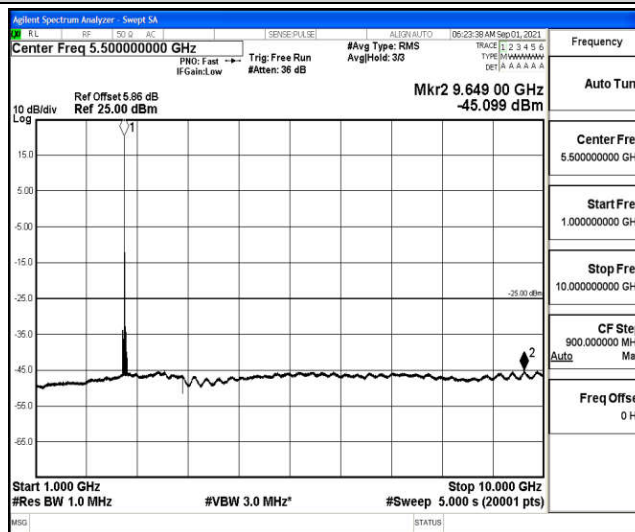

Band38-10MHz-16QAM-38200-1RB#0-Range6:20000~26500MHz

Band38-15MHz-QPSK-37825-1RB#0-Range1:0.009~0.15MHz

Band38-15MHz-QPSK-37825-1RB#0-Range2:0.15~30MHz

Band38-15MHz-QPSK-37825-1RB#0-Range3:30~1000MHz

Band38-15MHz-QPSK-37825-1RB#0-Range4:1000~10000MHz