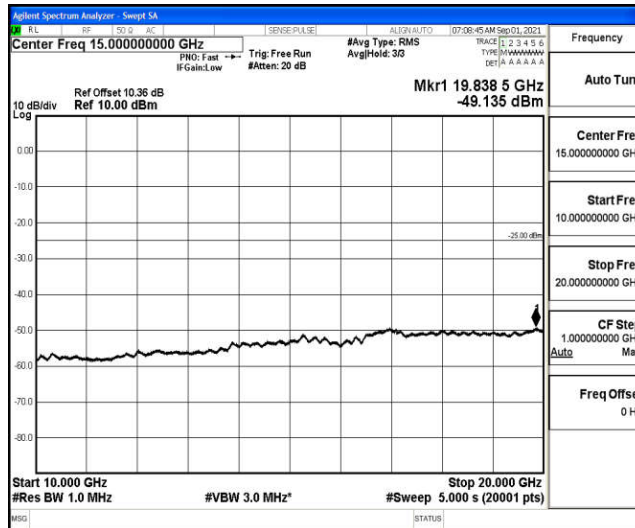

Band38-20MHz-QPSK-38150-1RB#0-Range5:10000~20000MHz

Band38-20MHz-QPSK-38150-1RB#0-Range6:2000~26500MHz