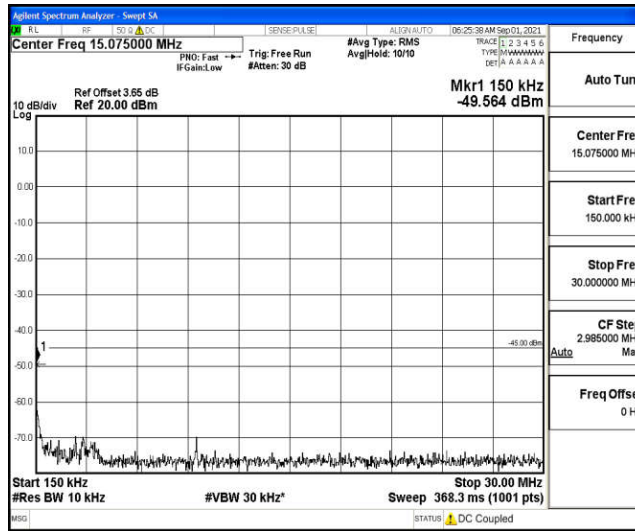

Band38-15MHz-16QAM-37825-1RB#0-Range2:0.15~30MHz

Band38-15MHz-16QAM-37825-1RB#0-Range3:30~1000MHz