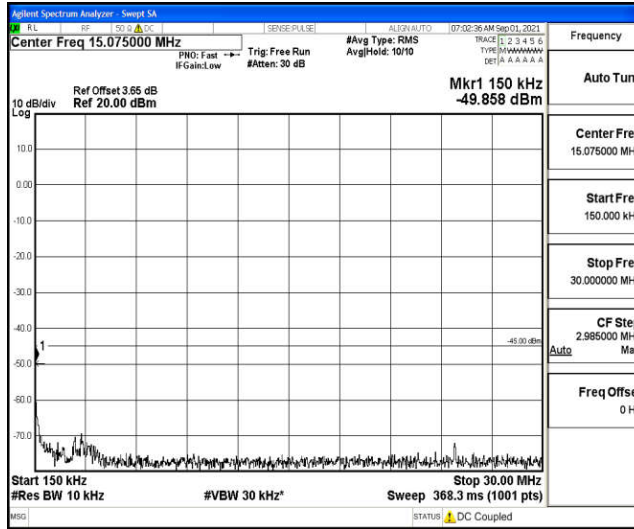

Band38-20MHz-QPSK-38000-1RB#0-Range2:0.15~30MHz

Band38-20MHz-QPSK-38000-1RB#0-Range3:30~1000MHz