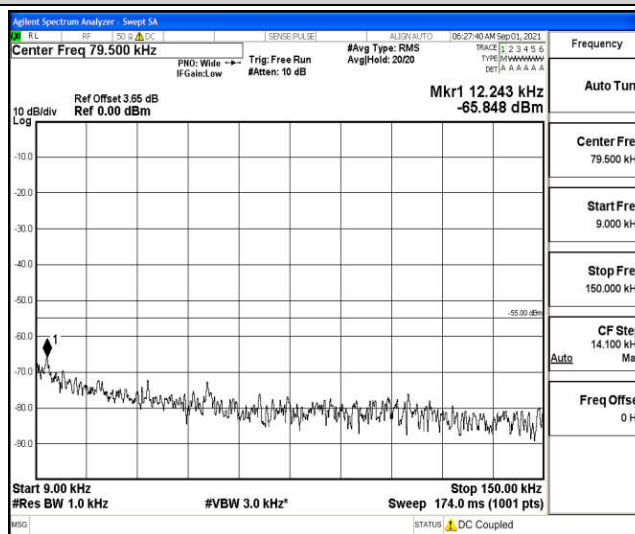

Band38-15MHz-QPSK-37825-1RB#0-Range5:10000~20000MHz

Band38-15MHz-QPSK-37825-1RB#0-Range6:2000~26500MHz

Band38-15MHz-QPSK-38000-1RB#0-Range1:0.009~0.15MHz

Band38-15MHz-QPSK-38000-1RB#0-Range2:0.15~30MHz

Band38-15MHz-QPSK-38000-1RB#0-Range3:30~1000MHz