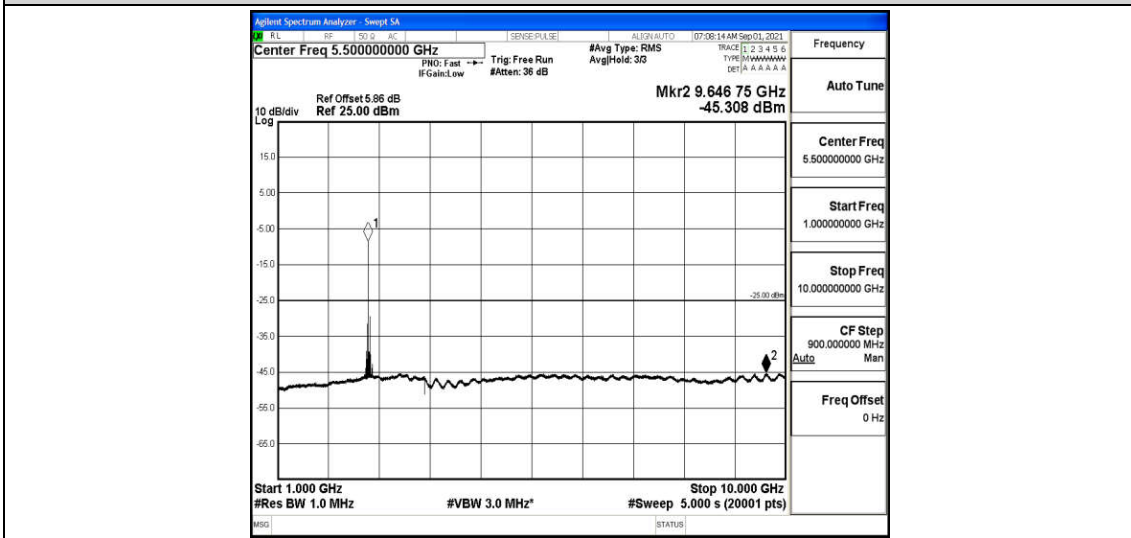

Band38-20MHz-QPSK-38150-1RB#0-Range4:1000~10000MHz

Band38-20MHz-QPSK-38150-1RB#0-Range5:10000~20000MHz