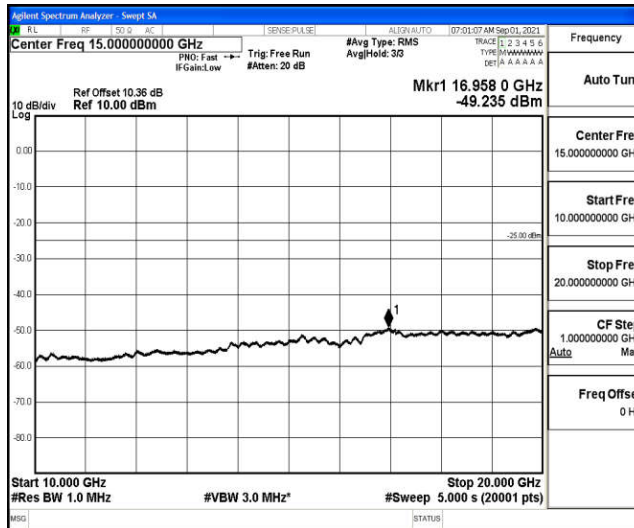

Band38-20MHz-16QAM-37850-1RB#0-Range2:0.15~30MHz

Band38-20MHz-16QAM-37850-1RB#0-Range3:30~1000MHz

Band38-20MHz-16QAM-37850-1RB#0-Range4: 1000~10000MHz

Band38-20MHz-16QAM-37850-1RB#0-Range5: 10000~20000MHz