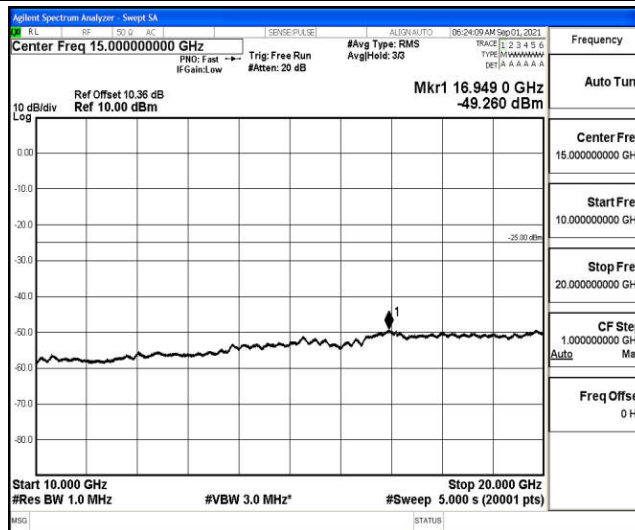

Band38-15MHz-QPSK-37825-1RB#0-Range5:10000~20000MHz

Band38-15MHz-QPSK-37825-1RB#0-Range6:2000~26500MHz