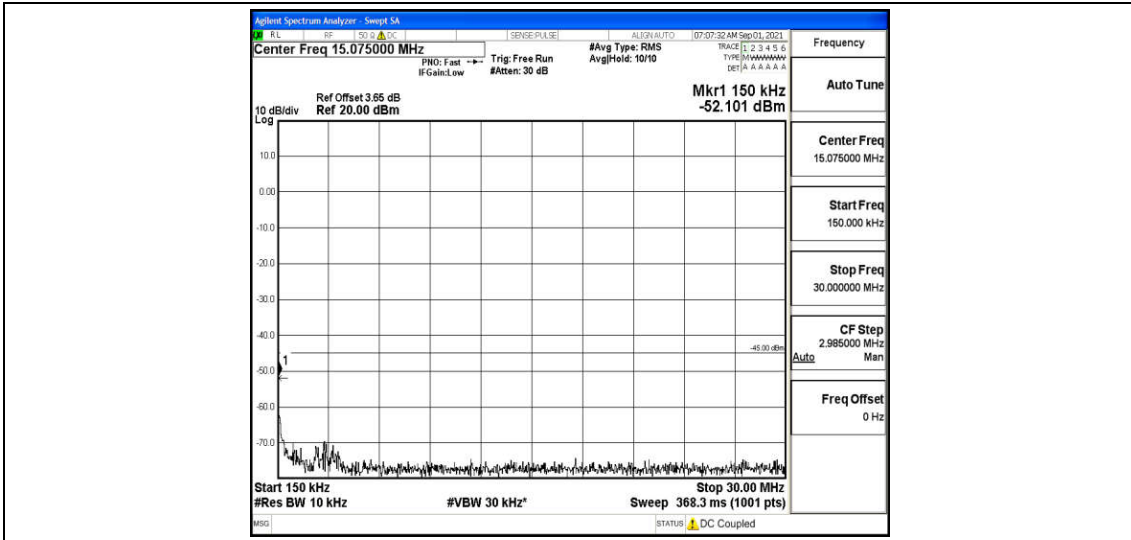

Band38-20MHz-QPSK-38000-1RB#0-Range5:10000~20000MHz

Band38-20MHz-QPSK-38000-1RB#0-Range6:2000~26500MHz

Band38-20MHz-QPSK-38150-1RB#0-Range1:0.009~0.15MHz

Band38-20MHz-QPSK-38150-1RB#0-Range2:0.15~30MHz

Band38-20MHz-QPSK-38150-1RB#0-Range3:30~1000MHz