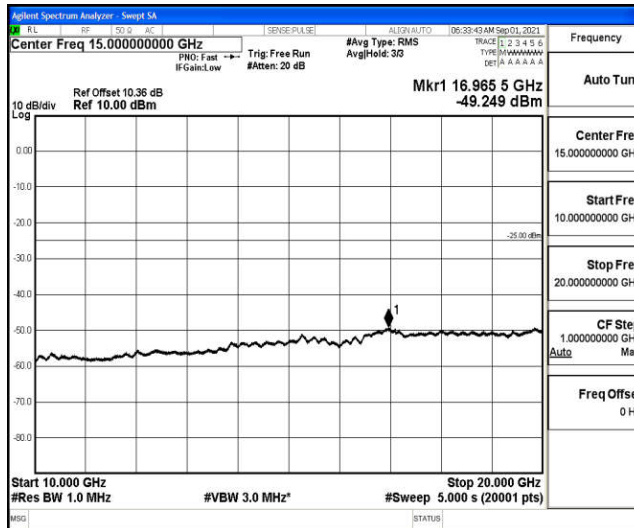

Band38-15MHz-QPSK-38175-1RB#0-Range2:0.15~30MHz

Band38-15MHz-QPSK-38175-1RB#0-Range3:30~1000MHz

Band38-15MHz-QPSK-38175-1RB#0-Range4:1000~10000MHz

Band38-15MHz-QPSK-38175-1RB#0-Range5:10000~20000MHz

Band38-15MHz-QPSK-38175-1RB#0-Range6:2000~26500MHz