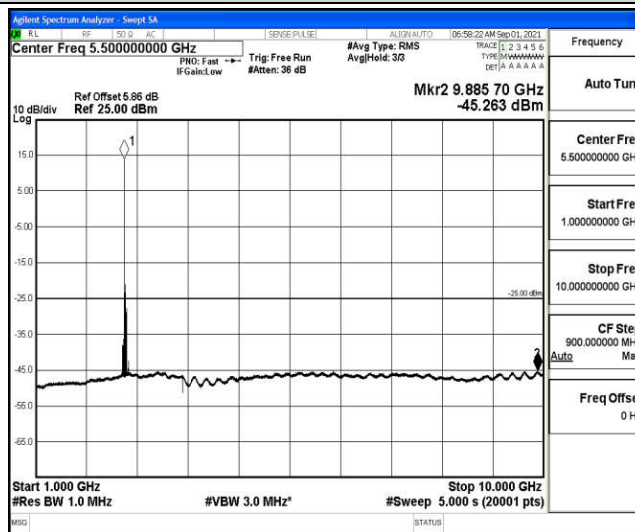

Band38-20MHz-QPSK-37850-1RB#0-Range1:0.009~0.15MHz

Band38-20MHz-QPSK-37850-1RB#0-Range2:0.15~30MHz

Band38-20MHz-QPSK-37850-1RB#0-Range3:30~1000MHz

Band38-20MHz-QPSK-37850-1RB#0-Range4:1000~10000MHz

Band38-20MHz-QPSK-37850-1RB#0-Range5:10000~20000MHz