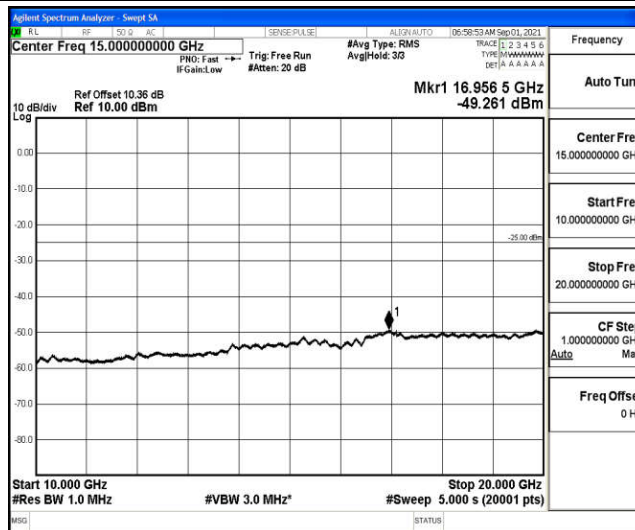

Band38-20MHz-QPSK-37850-1RB#0-Range1:0.009~0.15MHz

Band38-20MHz-QPSK-37850-1RB#0-Range2:0.15~30MHz

Band38-20MHz-QPSK-37850-1RB#0-Range3:30~1000MHz

Band38-20MHz-QPSK-37850-1RB#0-Range4:1000~10000MHz

Band38-20MHz-QPSK-37850-1RB#0-Range5:10000~20000MHz