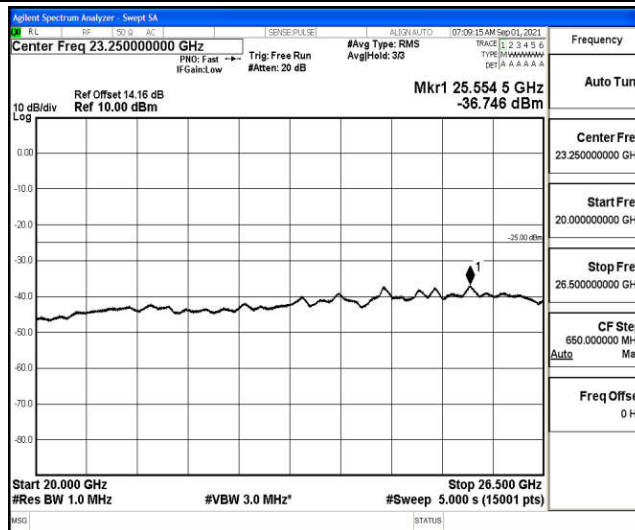

Band38-20MHz-QPSK-38150-1RB#0-Range4:1000~10000MHz

Band38-20MHz-QPSK-38150-1RB#0-Range5:10000~20000MHz

Band38-20MHz-QPSK-38150-1RB#0-Range6:2000~26500MHz

Band38-20MHz-16QAM-37850-1RB#0-Range1:0.009~0.15MHz