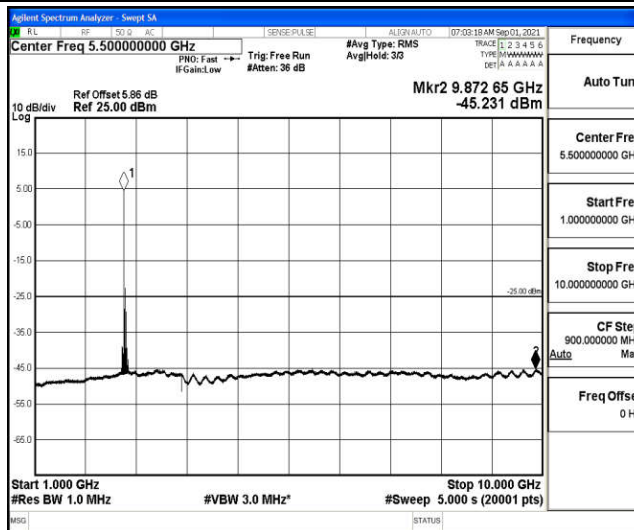

Band38-20MHz-QPSK-37850-1RB#0-Range6:2000~26500MHz

Band38-20MHz-QPSK-38000-1RB#0-Range1:0.009~0.15MHz

Band38-20MHz-QPSK-38000-1RB#0-Range2:0.15~30MHz

Band38-20MHz-QPSK-38000-1RB#0-Range3:30~1000MHz

Band38-20MHz-QPSK-38000-1RB#0-Range4:1000~10000MHz