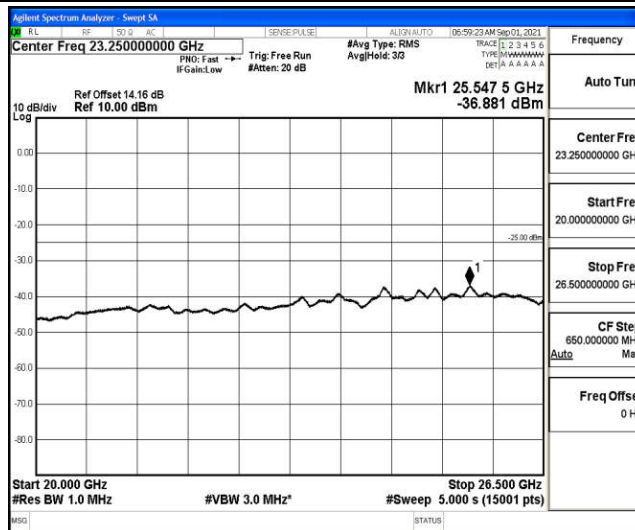

Band38-20MHz-QPSK-37850-1RB#0-Range6:2000~26500MHz

Band38-20MHz-QPSK-38000-1RB#0-Range1:0.009~0.15MHz