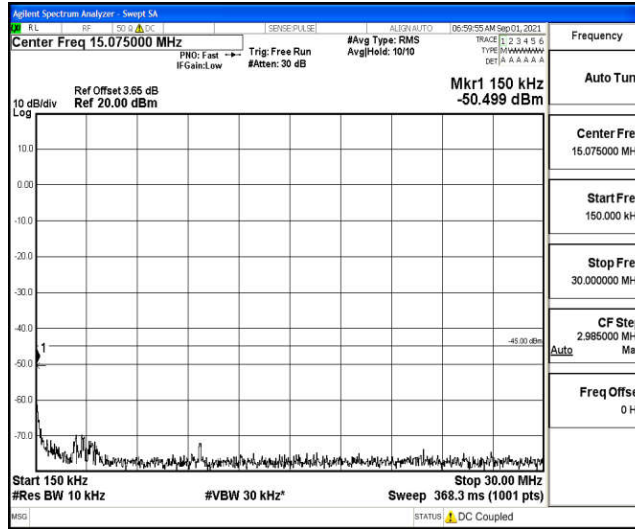

Band38-20MHz-16QAM-37850-1RB#0-Range2:0.15~30MHz

Band38-20MHz-16QAM-37850-1RB#0-Range3:30~1000MHz