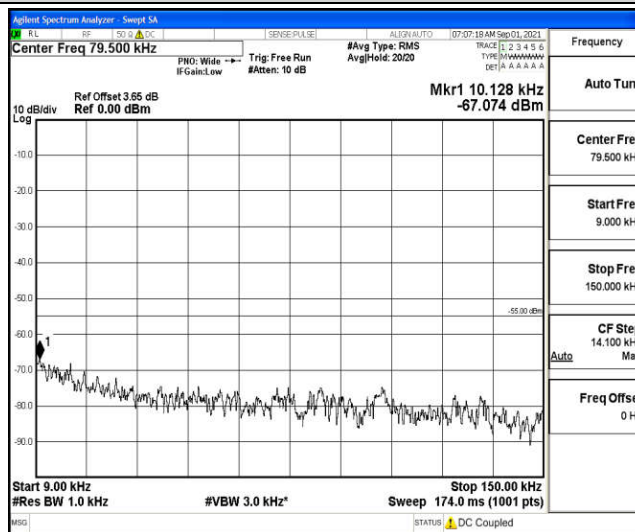

Band38-20MHz-QPSK-38150-1RB#0-Range1:0.009~0.15MHz

Band38-20MHz-QPSK-38150-1RB#0-Range2:0.15~30MHz