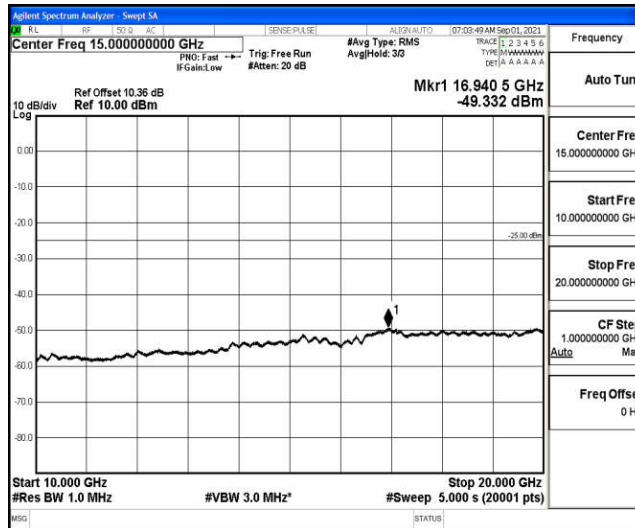

Band38-20MHz-QPSK-38000-1RB#0-Range5:10000~20000MHz

Band38-20MHz-QPSK-38000-1RB#0-Range6:2000~26500MHz