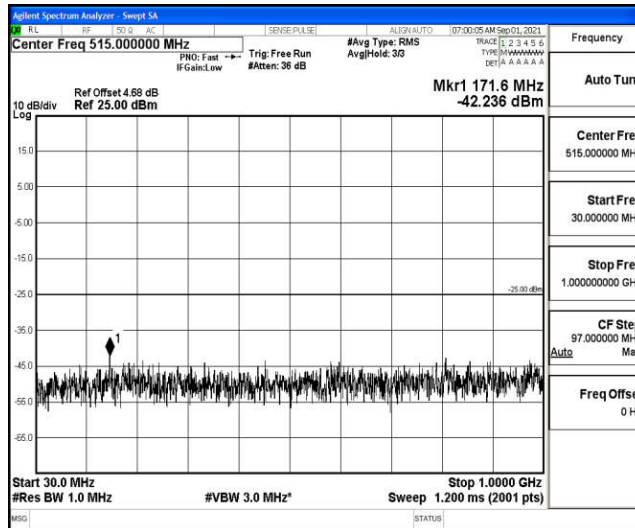

Band38-20MHz-16QAM-37850-1RB#0-Range3:30~1000MHz

Band38-20MHz-16QAM-37850-1RB#0-Range4: 1000~10000MHz