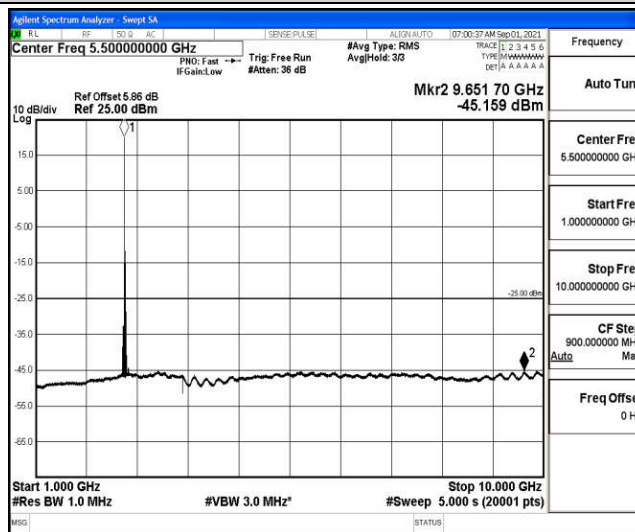

Band38-20MHz-16QAM-37850-1RB#0-Range4: 1000~10000MHz

Band38-20MHz-16QAM-37850-1RB#0-Range5: 10000~20000MHz