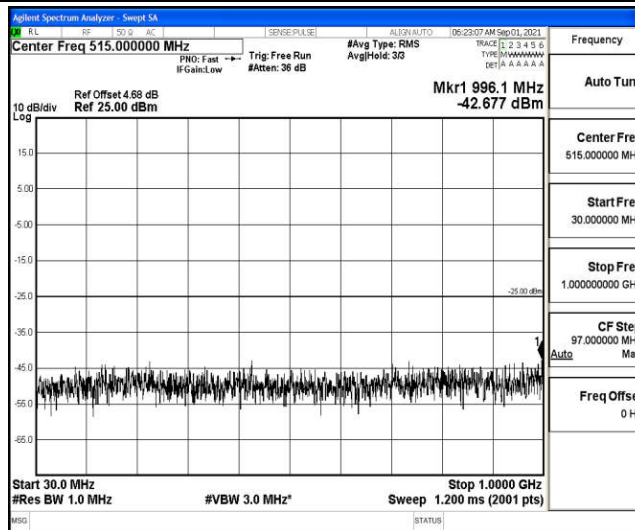

Band38-10MHz-16QAM-38200-1RB#0-Range6:20000~26500MHz

Band38-15MHz-QPSK-37825-1RB#0-Range1:0.009~0.15MHz

Band38-15MHz-QPSK-37825-1RB#0-Range2:0.15~30MHz

Band38-15MHz-QPSK-37825-1RB#0-Range3:30~1000MHz

Band38-15MHz-QPSK-37825-1RB#0-Range4:1000~10000MHz