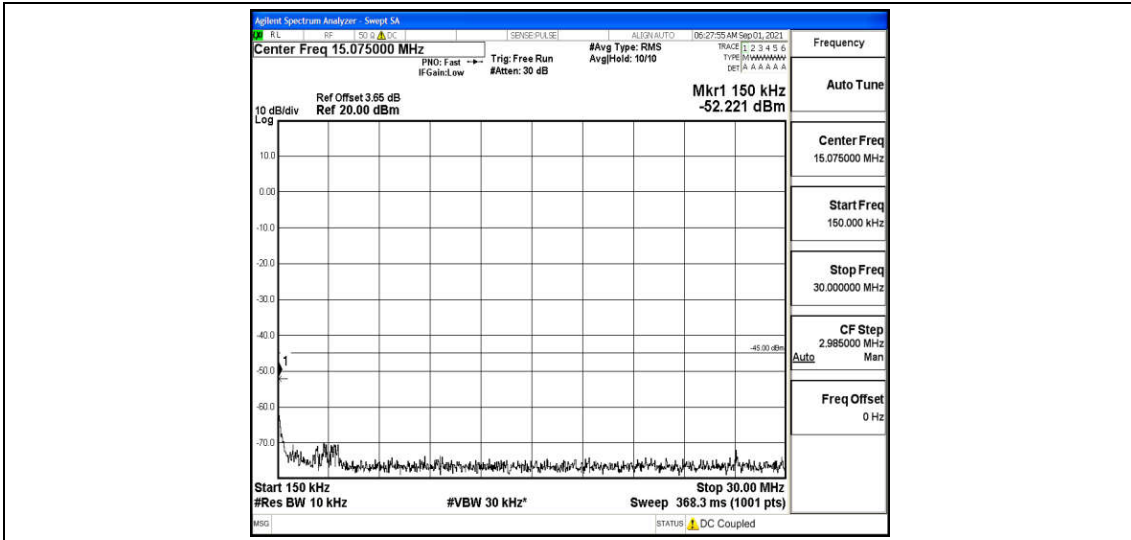

Band38-15MHz-QPSK-37825-1RB#0-Range5:10000~20000MHz

Band38-15MHz-QPSK-37825-1RB#0-Range6:2000~26500MHz

Band38-15MHz-QPSK-38000-1RB#0-Range1:0.009~0.15MHz

Band38-15MHz-QPSK-38000-1RB#0-Range2:0.15~30MHz

Band38-15MHz-QPSK-38000-1RB#0-Range3:30~1000MHz