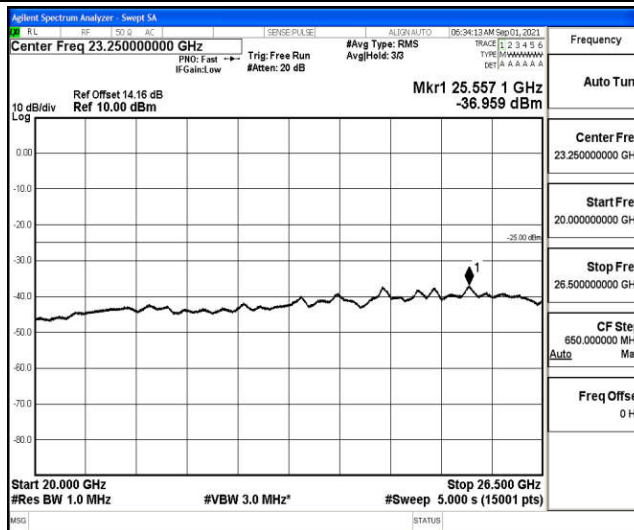

Band38-15MHz-QPSK-38175-1RB#0-Range2:0.15~30MHz

Band38-15MHz-QPSK-38175-1RB#0-Range3:30~1000MHz

Band38-15MHz-QPSK-38175-1RB#0-Range4:1000~10000MHz

Band38-15MHz-QPSK-38175-1RB#0-Range5:10000~20000MHz

Band38-15MHz-QPSK-38175-1RB#0-Range6:2000~26500MHz