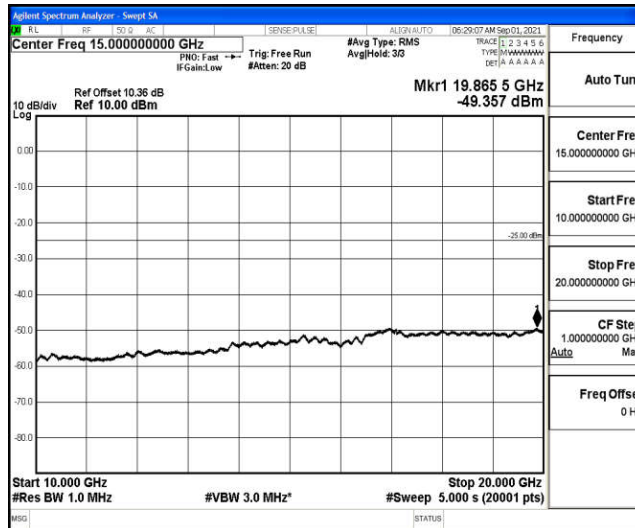

Band38-15MHz-QPSK-38000-1RB#0-Range5:10000~20000MHz

Band38-15MHz-QPSK-38000-1RB#0-Range6:2000~26500MHz