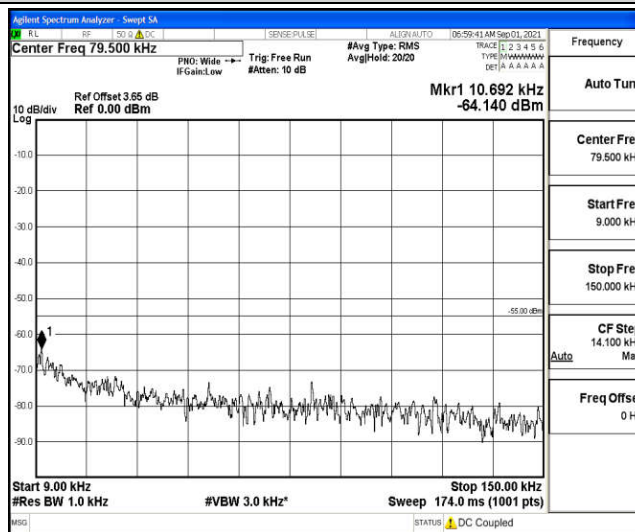

Band38-20MHz-QPSK-38150-1RB#0-Range4:1000~10000MHz

Band38-20MHz-QPSK-38150-1RB#0-Range5:10000~20000MHz

Band38-20MHz-QPSK-38150-1RB#0-Range6:2000~26500MHz

Band38-20MHz-16QAM-37850-1RB#0-Range1:0.009~0.15MHz