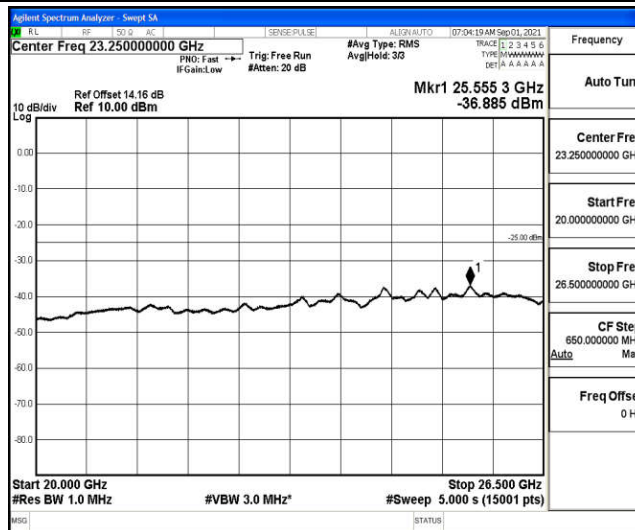

Band38-20MHz-QPSK-38000-1RB#0-Range6:2000~26500MHz

Band38-20MHz-QPSK-38150-1RB#0-Range1:0.009~0.15MHz