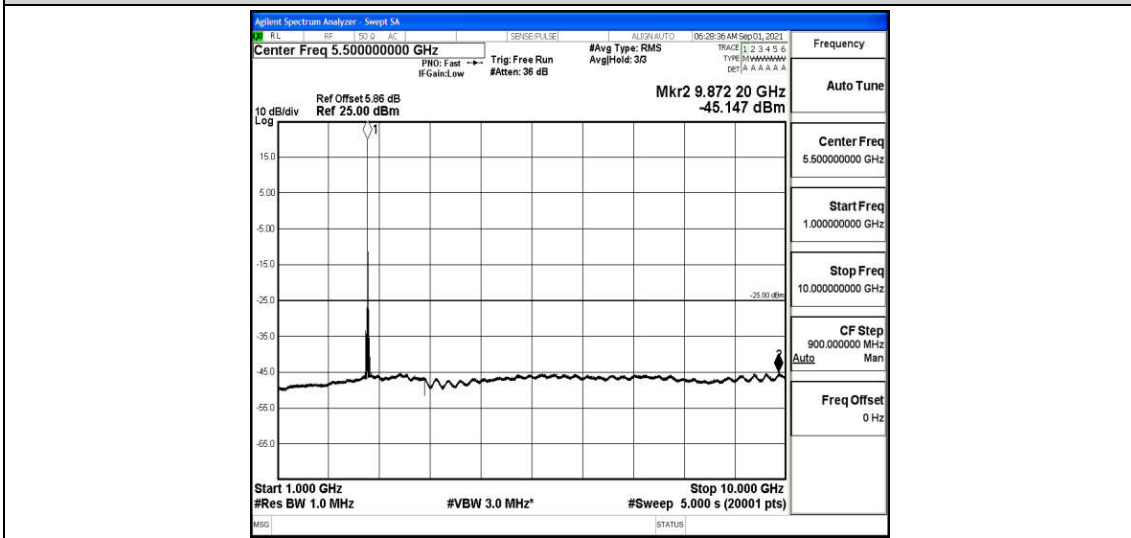

Band38-15MHz-QPSK-38000-1RB#0-Range4:1000~10000MHz

Band38-15MHz-QPSK-38000-1RB#0-Range5:10000~20000MHz