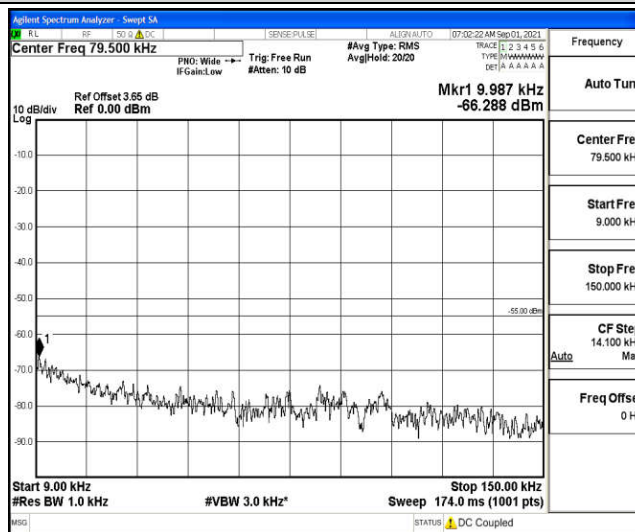

Band38-20MHz-QPSK-38000-1RB#0-Range1:0.009~0.15MHz

Band38-20MHz-QPSK-38000-1RB#0-Range2:0.15~30MHz