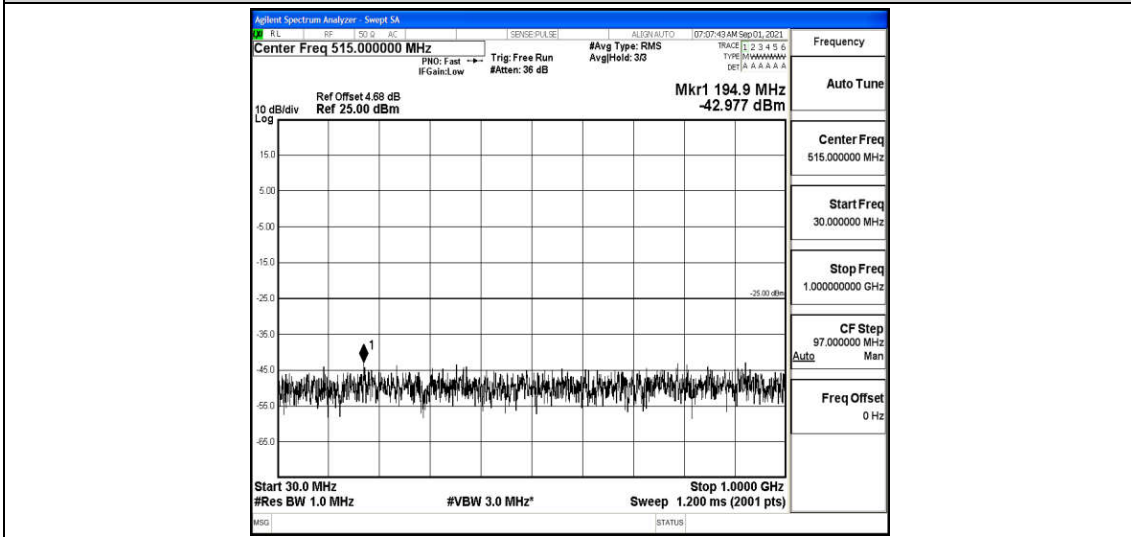

Band38-20MHz-QPSK-38000-1RB#0-Range5:10000~20000MHz

Band38-20MHz-QPSK-38000-1RB#0-Range6:2000~26500MHz

Band38-20MHz-QPSK-38150-1RB#0-Range1:0.009~0.15MHz

Band38-20MHz-QPSK-38150-1RB#0-Range2:0.15~30MHz

Band38-20MHz-QPSK-38150-1RB#0-Range3:30~1000MHz