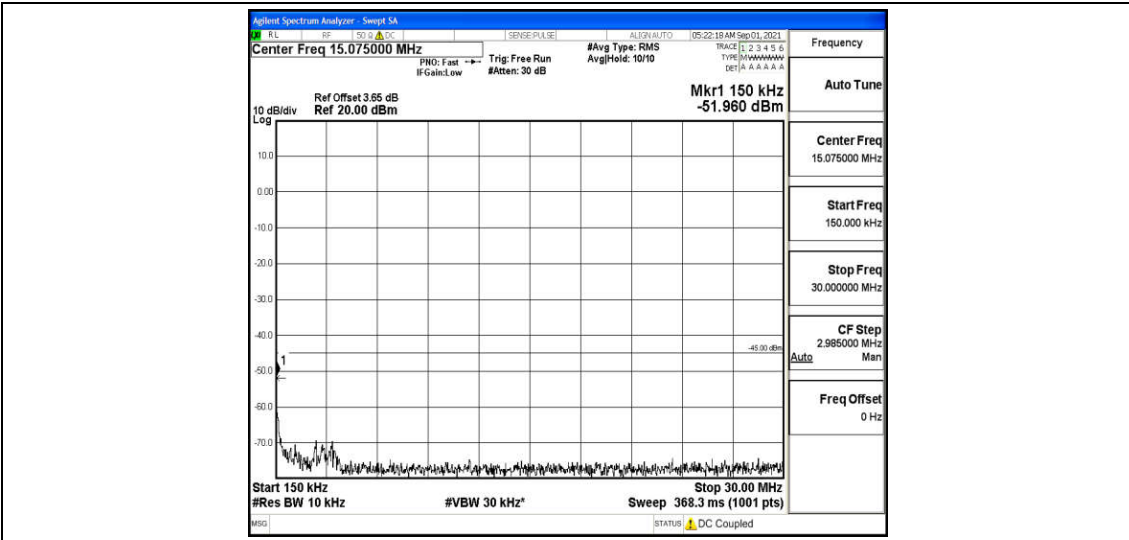

Band38-5MHz-QPSK-38000-1RB#0-Range2:0.15~30MHz