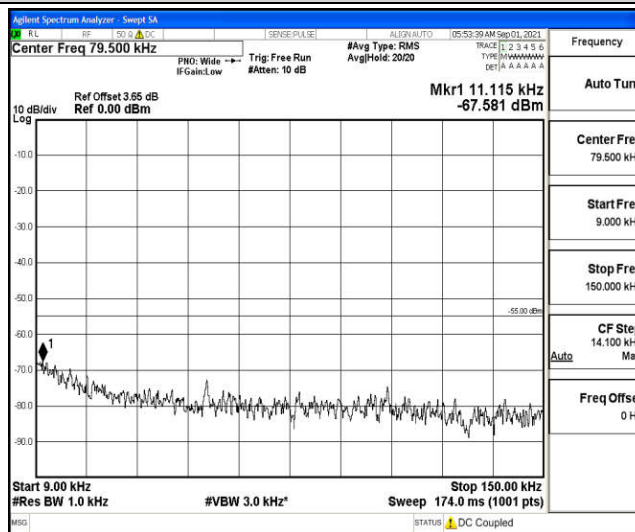

Band38-10MHz-QPSK-38000-1RB#0-Range1:0.009~0.15MHz

Band38-10MHz-QPSK-38000-1RB#0-Range2:0.15~30MHz