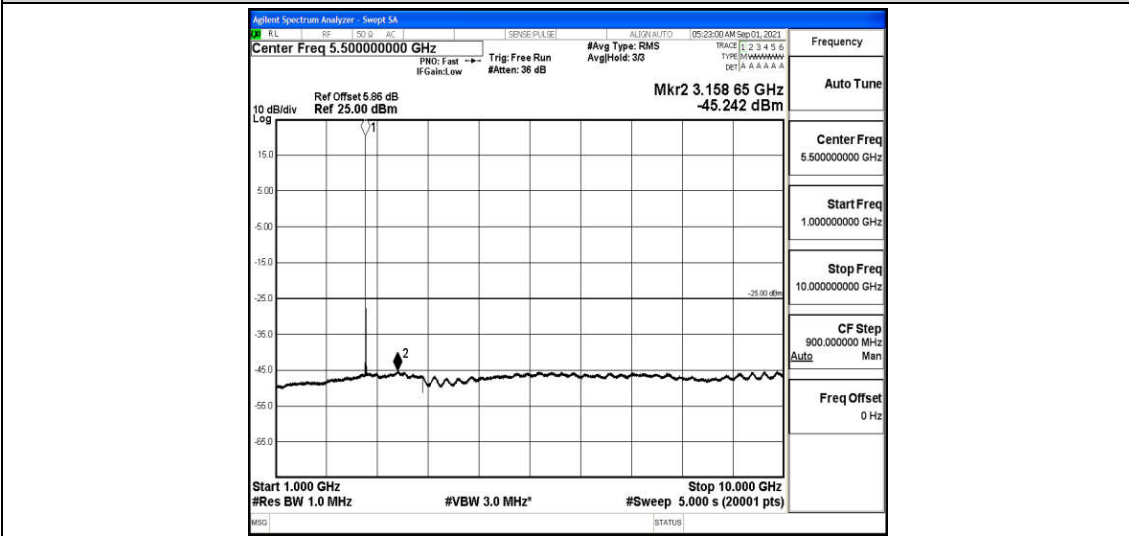

Band38-5MHz-QPSK-38000-1RB#0-Range1:0.009~0.15MHz

Band38-5MHz-QPSK-38000-1RB#0-Range2:0.15~30MHz

Band38-5MHz-QPSK-38000-1RB#0-Range3:30~1000MHz

Band38-5MHz-QPSK-38000-1RB#0-Range4:1000~10000MHz

Band38-5MHz-QPSK-38000-1RB#0-Range5:10000~20000MHz