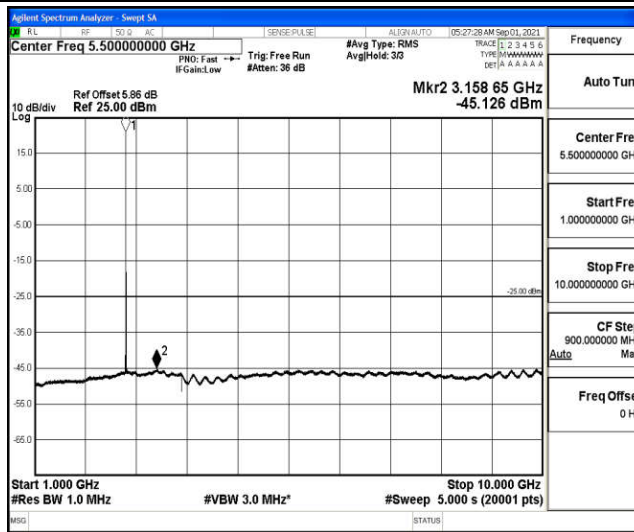

Band38-5MHz-QPSK-38000-1RB#0-Range6:20000~26500MHz

Band38-5MHz-QPSK-38225-1RB#0-Range1:0.009~0.15MHz

Band38-5MHz-QPSK-38225-1RB#0-Range2:0.15~30MHz

Band38-5MHz-QPSK-38225-1RB#0-Range3:30~1000MHz

Band38-5MHz-QPSK-38225-1RB#0-Range4:1000~10000MHz