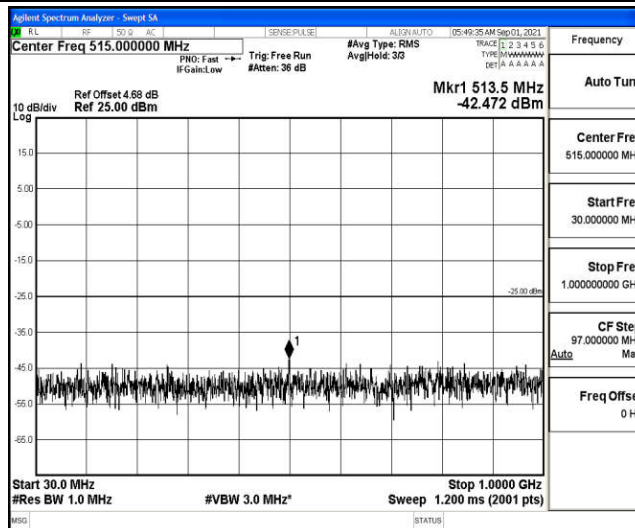

Band38-5MHz-16QAM-38225-1RB#0-Range6:2000~26500MHz

Band38-10MHz-QPSK-37800-1RB#0-Range1:0.009~0.15MHz

Band38-10MHz-QPSK-37800-1RB#0-Range2:0.15~30MHz

Band38-10MHz-QPSK-37800-1RB#0-Range3:30~1000MHz

Band38-10MHz-QPSK-37800-1RB#0-Range4:1000~10000MHz