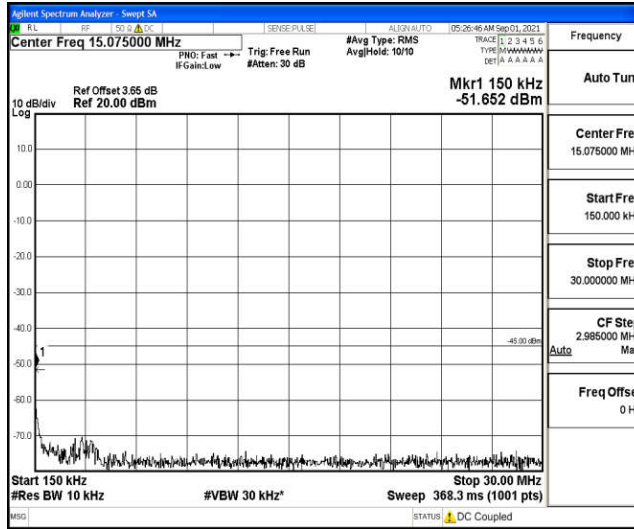

Band38-5MHz-QPSK-38225-1RB#0-Range2:0.15~30MHz