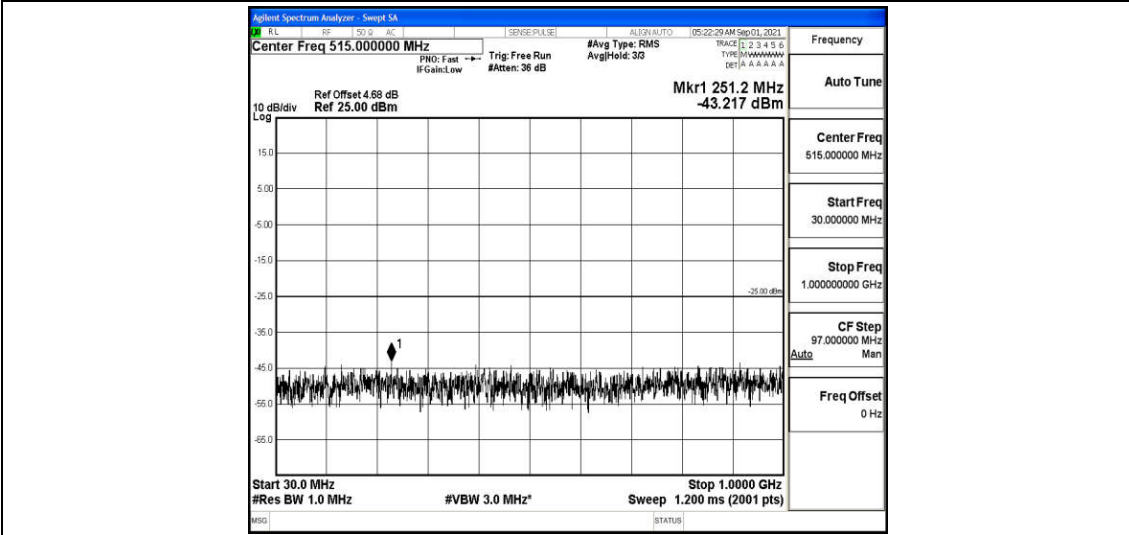

Band38-5MHz-QPSK-38000-1RB#0-Range3:30~1000MHz