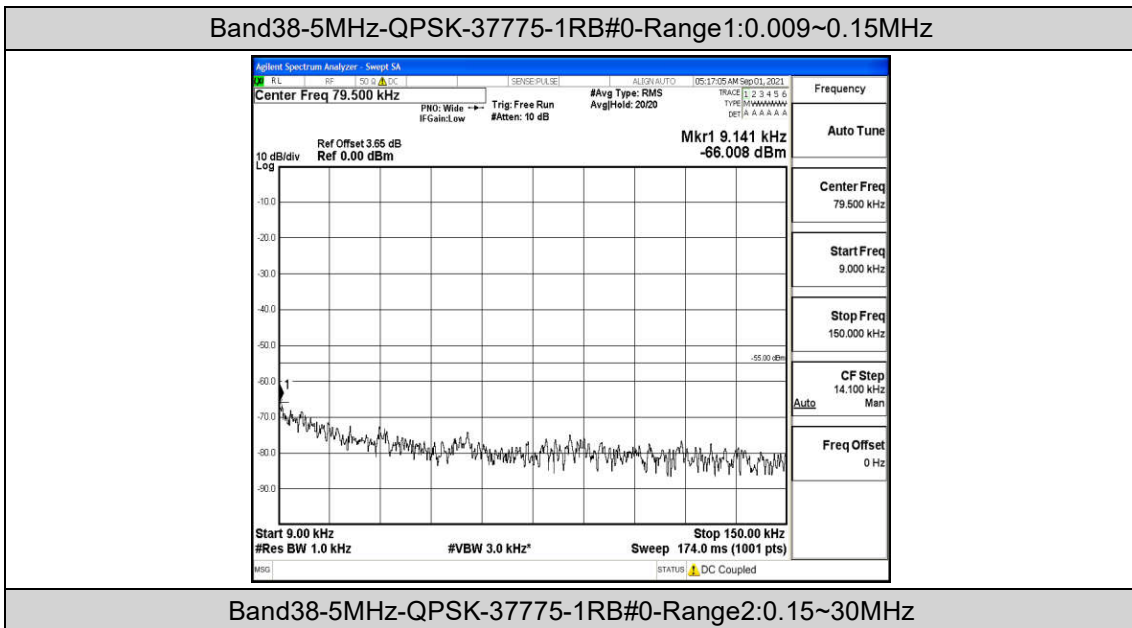

Test Graphs