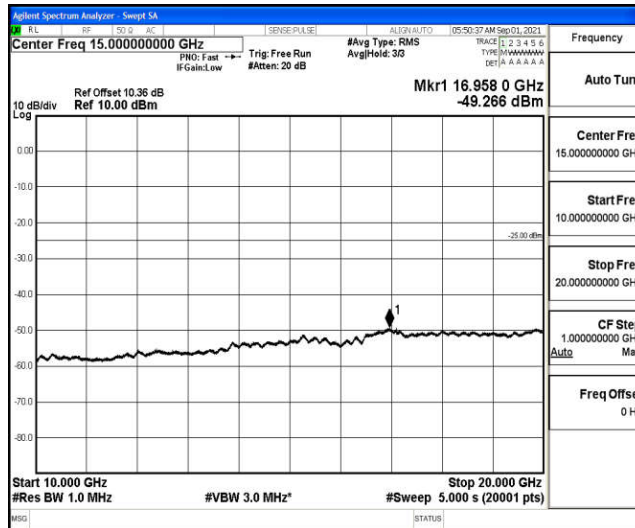

Band38-10MHz-QPSK-37800-1RB#0-Range5:10000~20000MHz