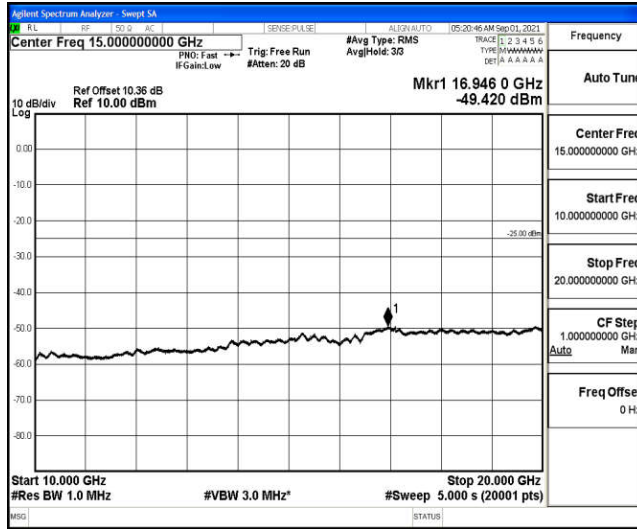

Band38-5MHz-16QAM-37775-1RB#0-Range5:10000~20000MHz