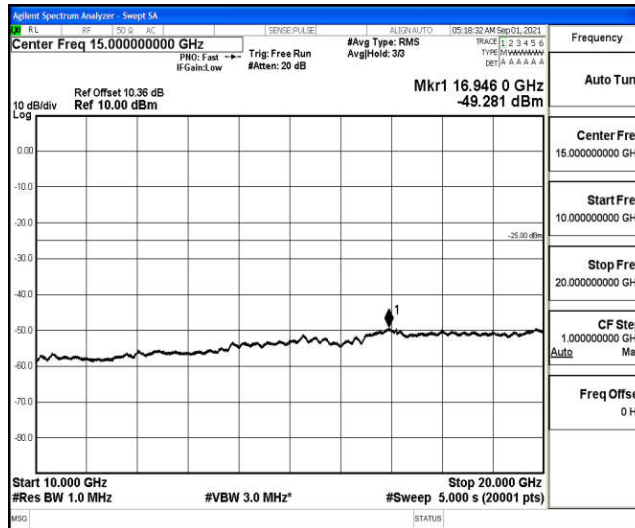

Test Graphs

Band38-5MHz-QPSK-37775-1RB#0-Range3:30~1000MHz

Band38-5MHz-QPSK-37775-1RB#0-Range4:1000~10000MHz

Band38-5MHz-QPSK-37775-1RB#0-Range5:10000~20000MHz

Band38-5MHz-QPSK-37775-1RB#0-Range6:20000~26500MHz