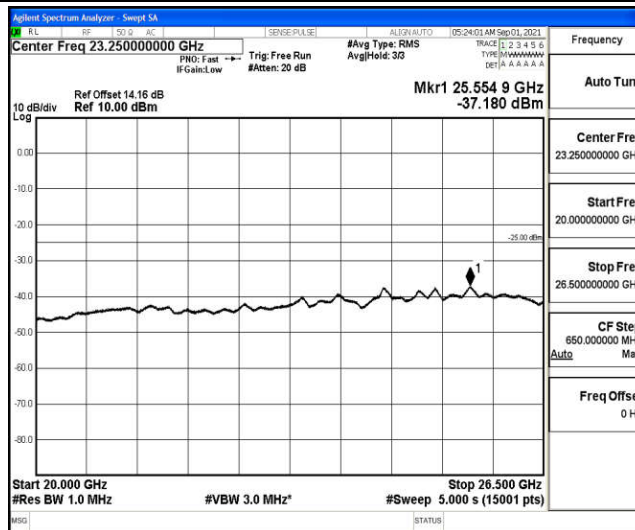

Band38-5MHz-QPSK-38000-1RB#0-Range6:20000~26500MHz