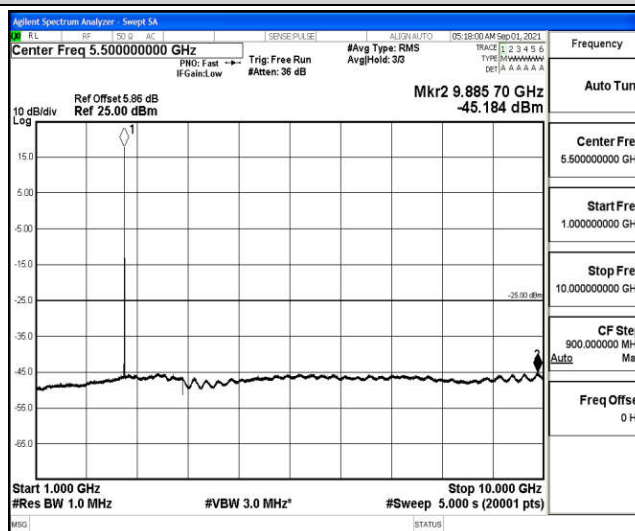

Band38-5MHz-16QAM-38225-1RB#0-Range6:2000~26500MHz

Band38-10MHz-QPSK-37800-1RB#0-Range1:0.009~0.15MHz

Band38-10MHz-QPSK-37800-1RB#0-Range2:0.15~30MHz

Band38-10MHz-QPSK-37800-1RB#0-Range3:30~1000MHz

Band38-10MHz-QPSK-37800-1RB#0-Range4:1000~10000MHz