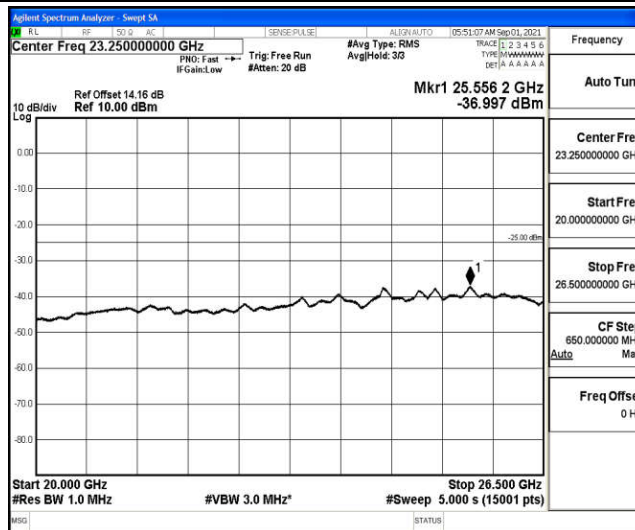

Band38-10MHz-QPSK-37800-1RB#0-Range6:2000~26500MHz