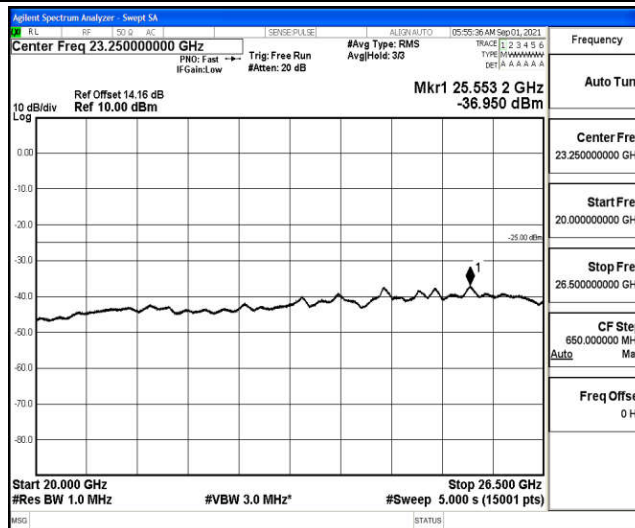

Band38-10MHz-QPSK-37800-1RB#0-Range5:10000~20000MHz

Band38-10MHz-QPSK-37800-1RB#0-Range6:2000~26500MHz

Band38-10MHz-QPSK-38000-1RB#0-Range1:0.009~0.15MHz

Band38-10MHz-QPSK-38000-1RB#0-Range2:0.15~30MHz

Band38-10MHz-QPSK-38000-1RB#0-Range6:2000~26500MHz