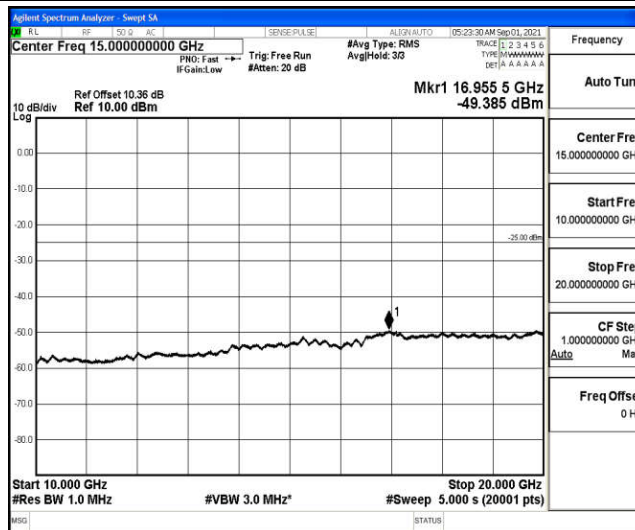

Band38-5MHz-QPSK-38000-1RB#0-Range1:0.009~0.15MHz

Band38-5MHz-QPSK-38000-1RB#0-Range2:0.15~30MHz

Band38-5MHz-QPSK-38000-1RB#0-Range3:30~1000MHz

Band38-5MHz-QPSK-38000-1RB#0-Range4:1000~10000MHz

Band38-5MHz-QPSK-38000-1RB#0-Range5:10000~20000MHz