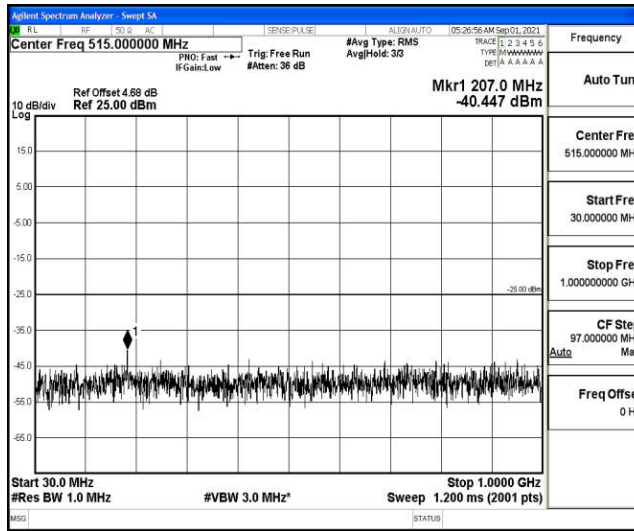

Band38-5MHz-QPSK-38000-1RB#0-Range6:20000~26500MHz

Band38-5MHz-QPSK-38225-1RB#0-Range1:0.009~0.15MHz

Band38-5MHz-QPSK-38225-1RB#0-Range2:0.15~30MHz

Band38-5MHz-QPSK-38225-1RB#0-Range3:30~1000MHz

Band38-5MHz-QPSK-38225-1RB#0-Range4:1000~10000MHz