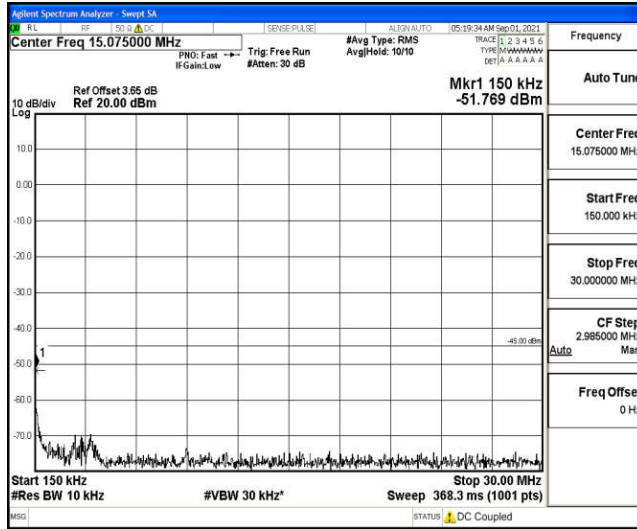

Band38-5MHz-QPSK-38225-1RB#0-Range5:10000~20000MHz

Band38-5MHz-QPSK-38225-1RB#0-Range6:20000~26500MHz

Band38-5MHz-16QAM-37775-1RB#0-Range1:0.009~0.15MHz

Band38-5MHz-16QAM-37775-1RB#0-Range2:0.15~30MHz

Band38-5MHz-16QAM-37775-1RB#0-Range3:30~1000MHz