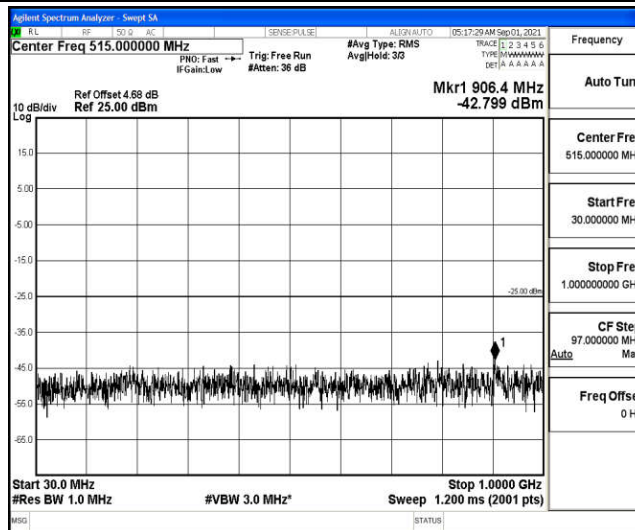

Band38-5MHz-QPSK-37775-1RB#0-Range3:30~1000MHz