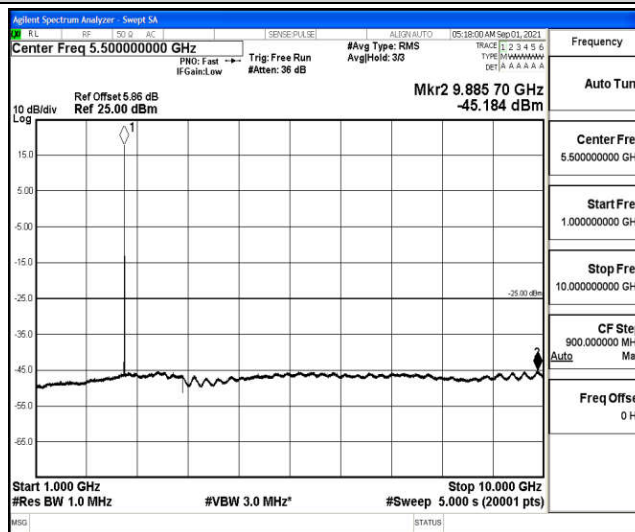

Test Graphs

Band38-5MHz-QPSK-37775-1RB#0-Range3:30~1000MHz

Band38-5MHz-QPSK-37775-1RB#0-Range4:1000~10000MHz

Band38-5MHz-QPSK-37775-1RB#0-Range5:10000~20000MHz

Band38-5MHz-QPSK-37775-1RB#0-Range6:20000~26500MHz