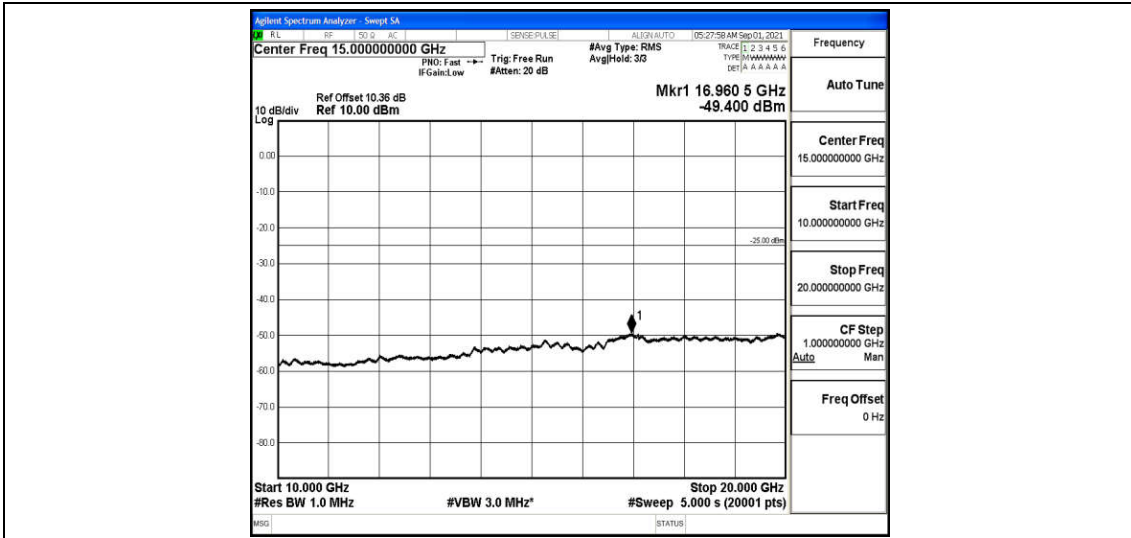

Band38-5MHz-QPSK-38225-1RB#0-Range5:10000~20000MHz