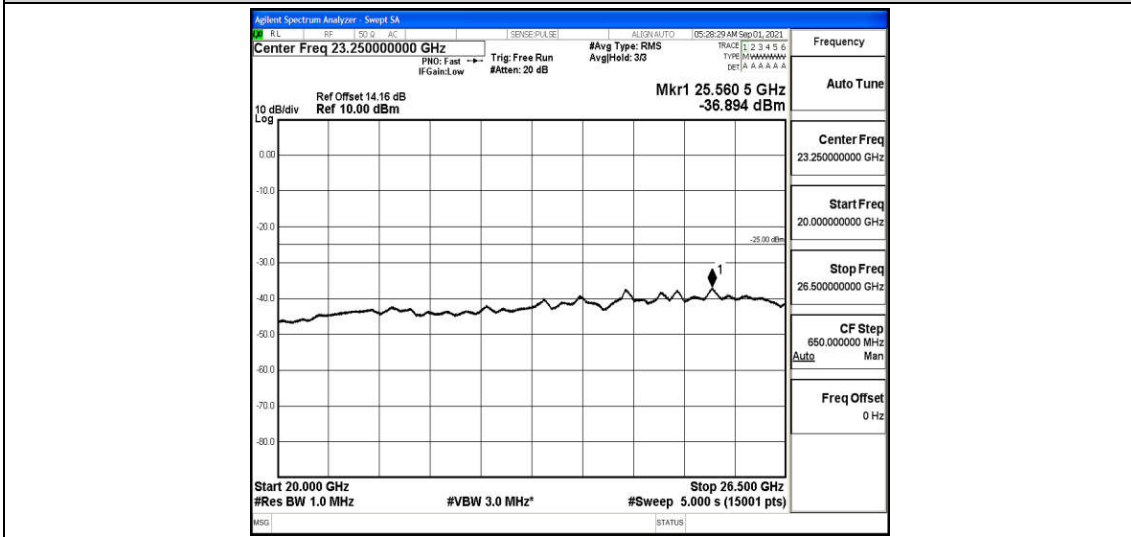

Band38-5MHz-QPSK-38225-1RB#0-Range6:20000~26500MHz