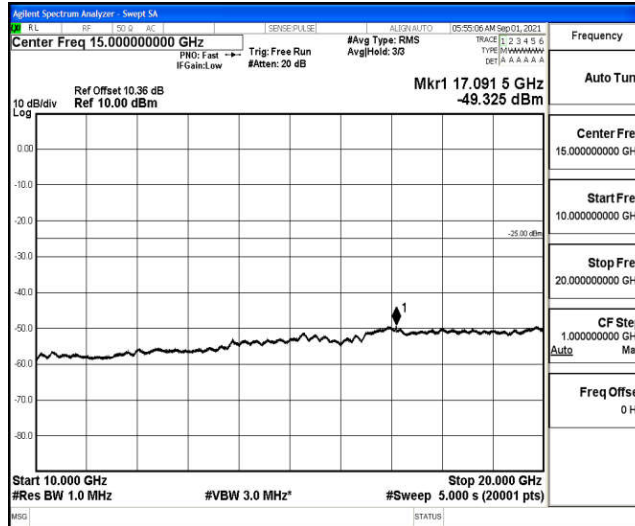

Band38-10MHz-QPSK-37800-1RB#0-Range5:10000~20000MHz

Band38-10MHz-QPSK-37800-1RB#0-Range6:2000~26500MHz

Band38-10MHz-QPSK-38000-1RB#0-Range1:0.009~0.15MHz

Band38-10MHz-QPSK-38000-1RB#0-Range2:0.15~30MHz

Band38-10MHz-QPSK-38000-1RB#0-Range6:2000~26500MHz

Band38-10MHz-QPSK-38200-1RB#0-Range1:0.009~0.15MHz

Band38-10MHz-QPSK-38200-1RB#0-Range2:0.15~30MHz