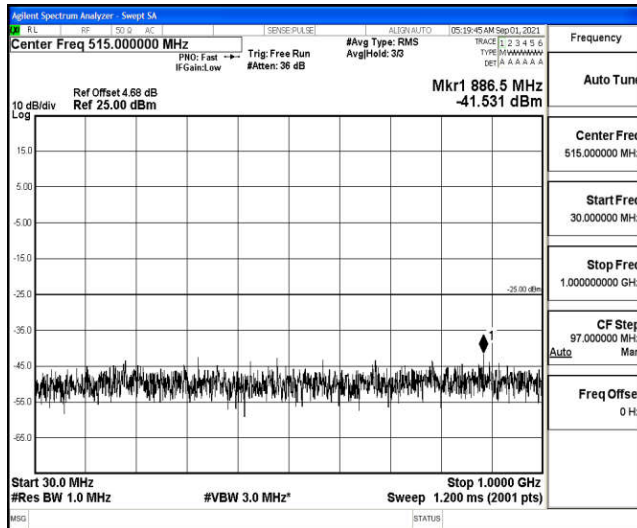

Band38-5MHz-QPSK-38225-1RB#0-Range5:10000~20000MHz

Band38-5MHz-QPSK-38225-1RB#0-Range6:20000~26500MHz

Band38-5MHz-16QAM-37775-1RB#0-Range1:0.009~0.15MHz

Band38-5MHz-16QAM-37775-1RB#0-Range2:0.15~30MHz

Band38-5MHz-16QAM-37775-1RB#0-Range3:30~1000MHz