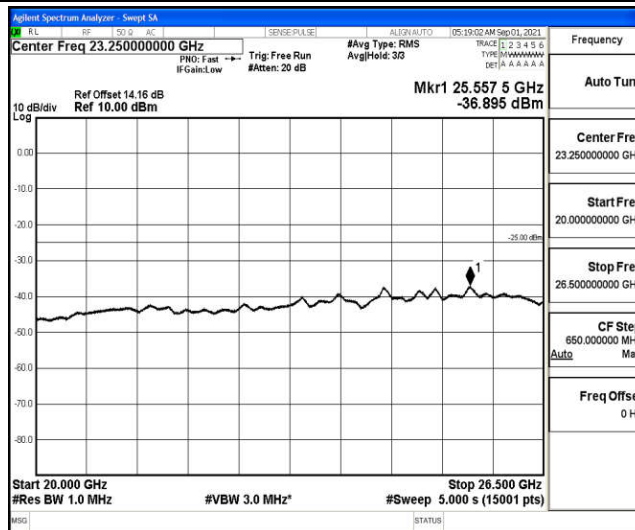

Test Graphs

Band38-5MHz-QPSK-37775-1RB#0-Range3:30~1000MHz

Band38-5MHz-QPSK-37775-1RB#0-Range4:1000~10000MHz

Band38-5MHz-QPSK-37775-1RB#0-Range5:10000~20000MHz

Band38-5MHz-QPSK-37775-1RB#0-Range6:20000~26500MHz