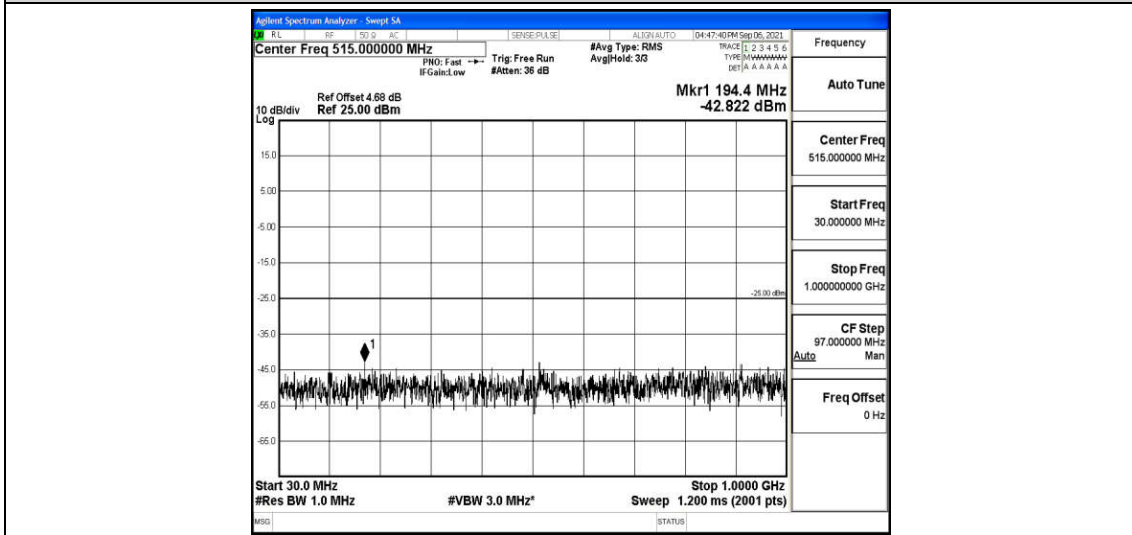

Band7-10MHz-16QAM-21400-1RB#0-Range3:30~1000MHz