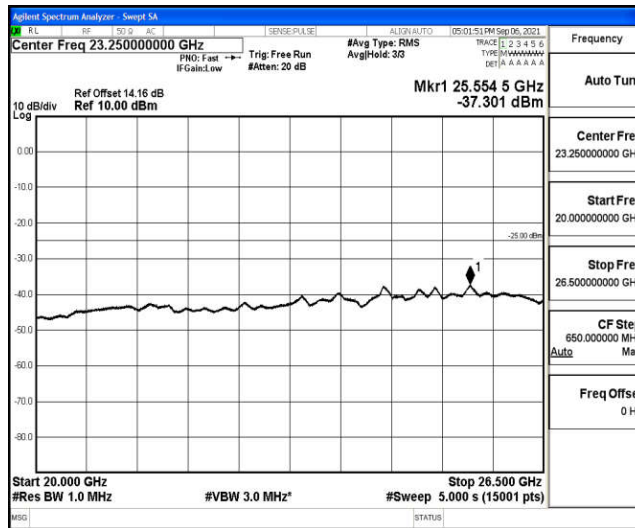

Band7-15MHz-QPSK-21375-1RB#0-Range6:20000~26500MHz