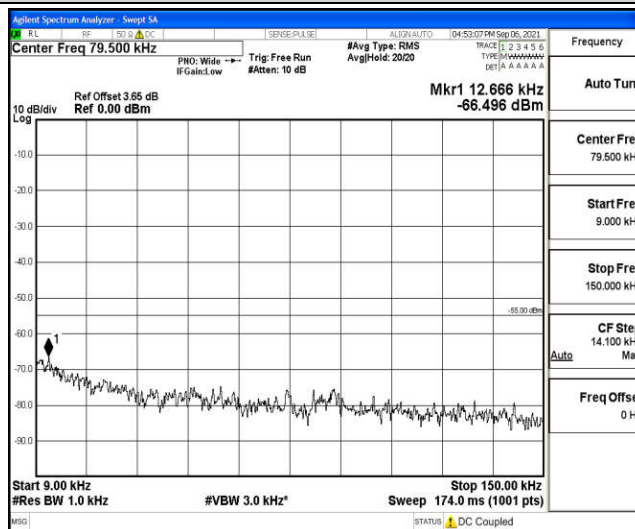

Band7-15MHz-QPSK-21375-1RB#0-Range4:1000~10000MHz

Band7-15MHz-QPSK-21375-1RB#0-Range5:10000~20000MHz

Band7-15MHz-QPSK-21375-1RB#0-Range6:20000~26500MHz

Band7-15MHz-16QAM-20825-1RB#0-Range1:0.009~0.15MHz

Band7-15MHz-16QAM-20825-1RB#0-Range2:0.15~30MHz