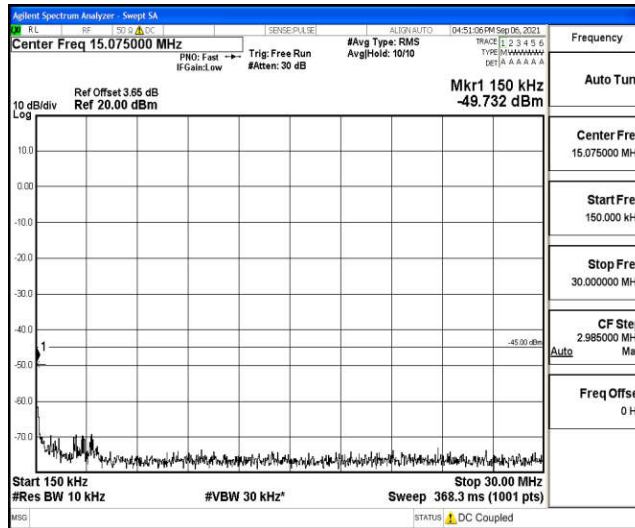

Band7-15MHz-QPSK-20825-1RB#0-Range2:0.15~30MHz