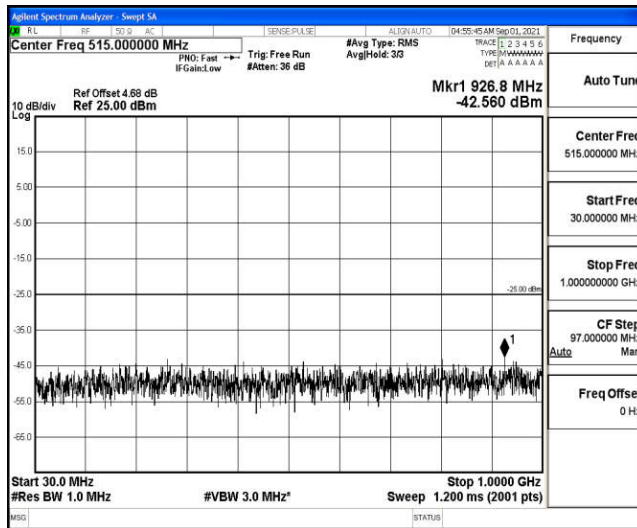

Band7-20MHz-16QAM-21100-1RB#0-Range6:2000~26500MHz

Band7-20MHz-16QAM-21350-1RB#0-Range1:0.009~0.15MHz

Band7-20MHz-16QAM-21350-1RB#0-Range2:0.15~30MHz

Band7-20MHz-16QAM-21350-1RB#0-Range3:30~1000MHz

Band7-20MHz-16QAM-21350-1RB#0-Range4:1000~10000MHz