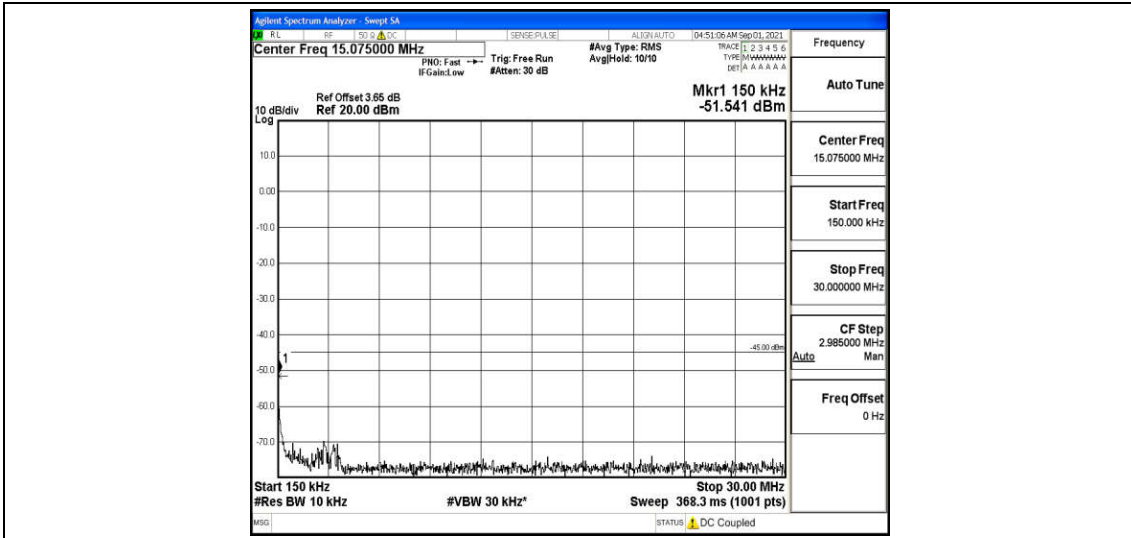

Band7-20MHz-16QAM-21100-1RB#0-Range2:0.15~30MHz