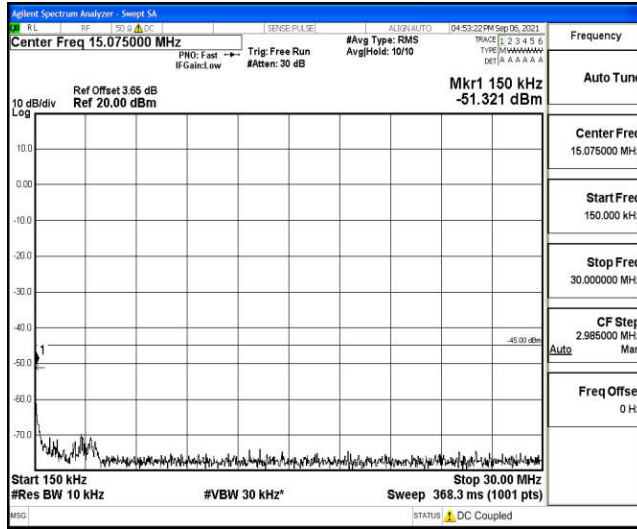

Band7-15MHz-QPSK-21375-1RB#0-Range4:1000~10000MHz

Band7-15MHz-QPSK-21375-1RB#0-Range5:10000~20000MHz

Band7-15MHz-QPSK-21375-1RB#0-Range6:20000~26500MHz

Band7-15MHz-16QAM-20825-1RB#0-Range1:0.009~0.15MHz

Band7-15MHz-16QAM-20825-1RB#0-Range2:0.15~30MHz