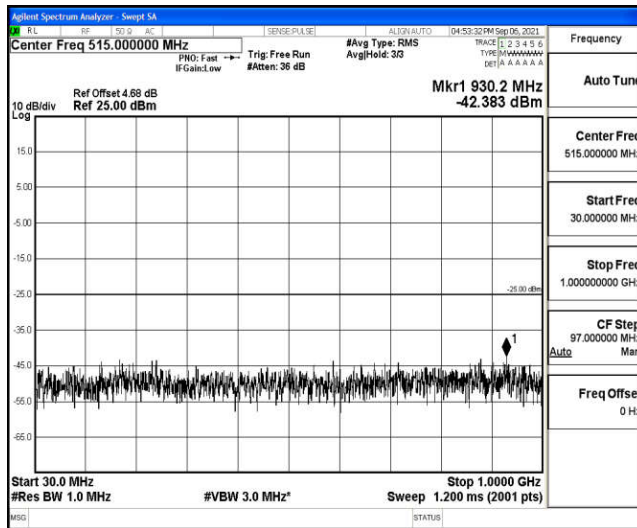

Band7-15MHz-16QAM-20825-1RB#0-Range3:30~1000MHz