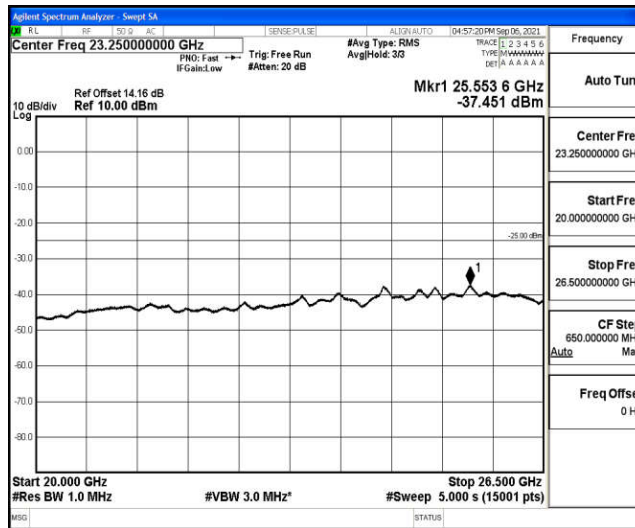

Band7-15MHz-QPSK-21100-1RB#0-Range6:20000~26500MHz