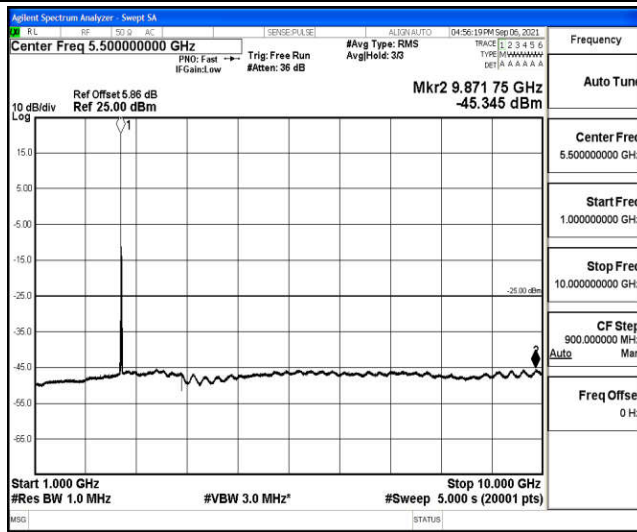

Band7-15MHz-QPSK-20825-1RB#0-Range6:20000~26500MHz

Band7-15MHz-QPSK-21100-1RB#0-Range1:0.009~0.15MHz

Band7-15MHz-QPSK-21100-1RB#0-Range2:0.15~30MHz

Band7-15MHz-QPSK-21100-1RB#0-Range3:30~1000MHz

Band7-15MHz-QPSK-21100-1RB#0-Range4:1000~10000MHz