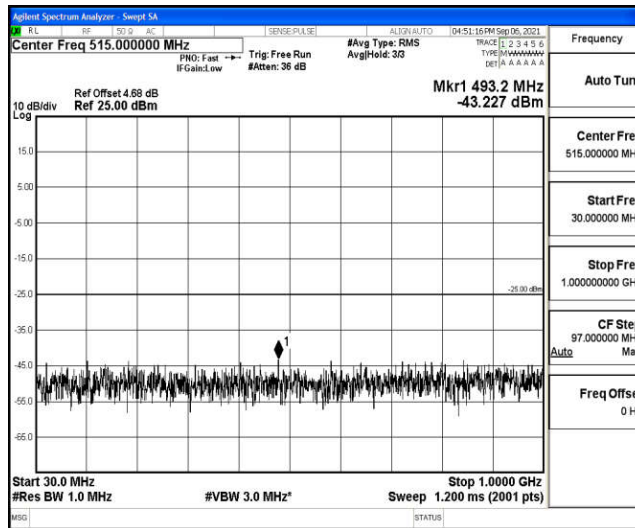

Band7-15MHz-QPSK-20825-1RB#0-Range3:30~1000MHz