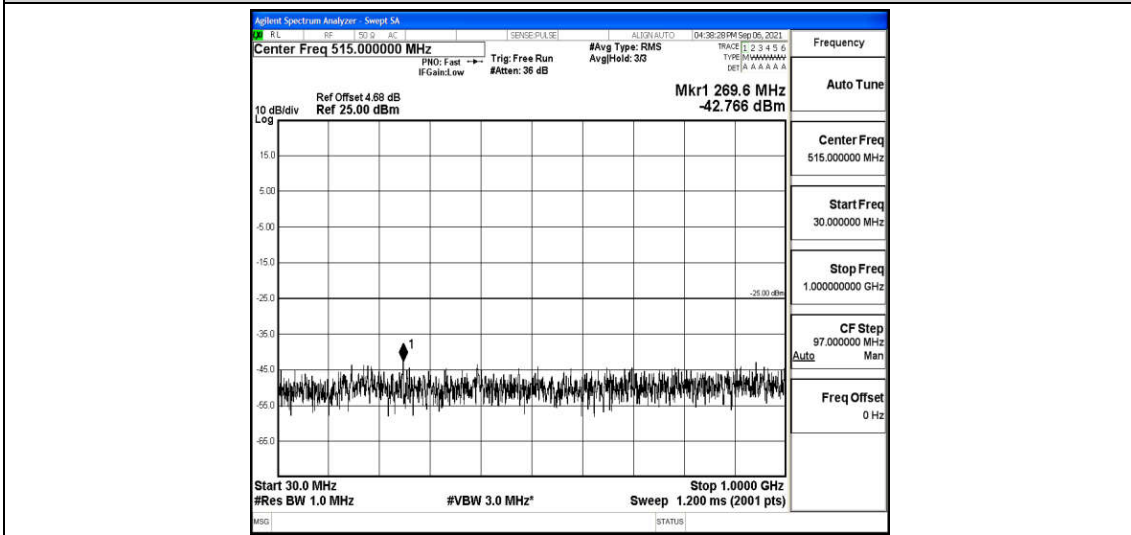

Band7-10MHz-QPSK-21400-1RB#0-Range6:20000~26500MHz

Band7-10MHz-16QAM-20800-1RB#0-Range1:0.009~0.15MHz

Band7-10MHz-16QAM-20800-1RB#0-Range2:0.15~30MHz

Band7-10MHz-16QAM-20800-1RB#0-Range3:30~1000MHz

Band7-10MHz-16QAM-20800-1RB#0-Range4:1000~10000MHz