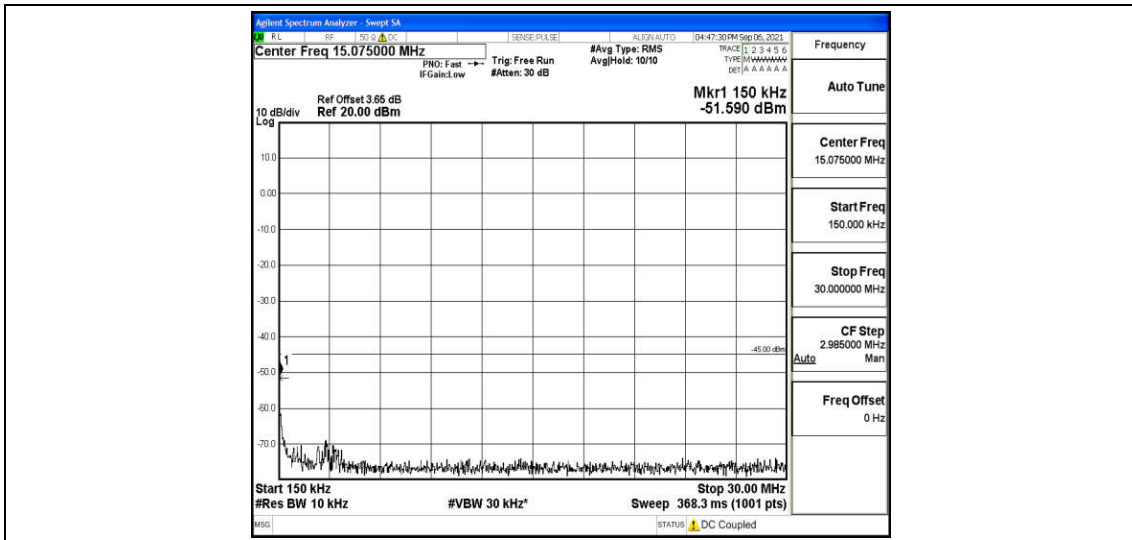

Band7-10MHz-16QAM-21400-1RB#0-Range2:0.15~30MHz