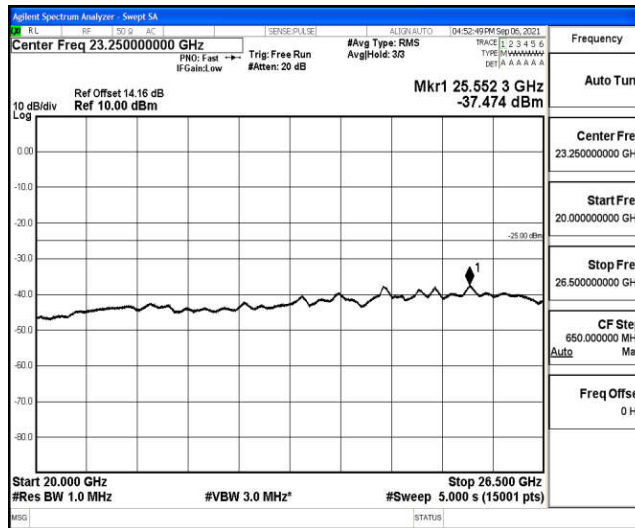

Band7-15MHz-QPSK-20825-1RB#0-Range6:20000~26500MHz