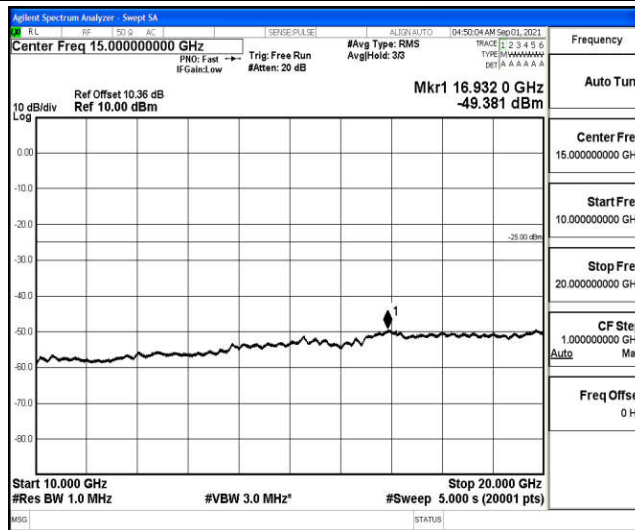

Band7-20MHz-QPSK-21100-1RB#0-Range5:10000~20000MHz