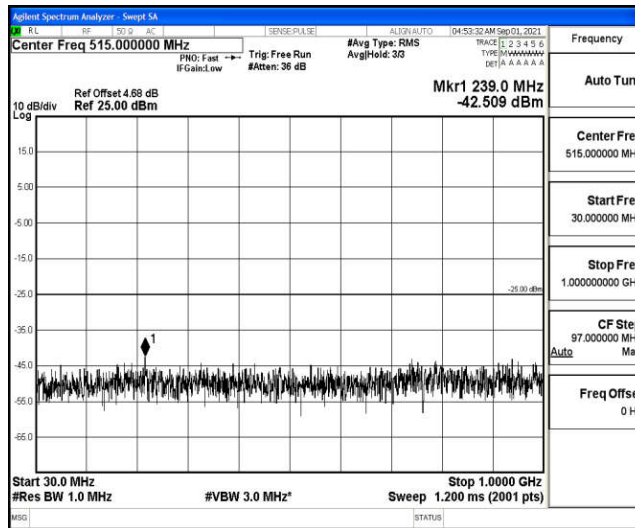

Band7-20MHz-QPSK-21350-1RB#0-Range3:30~1000MHz