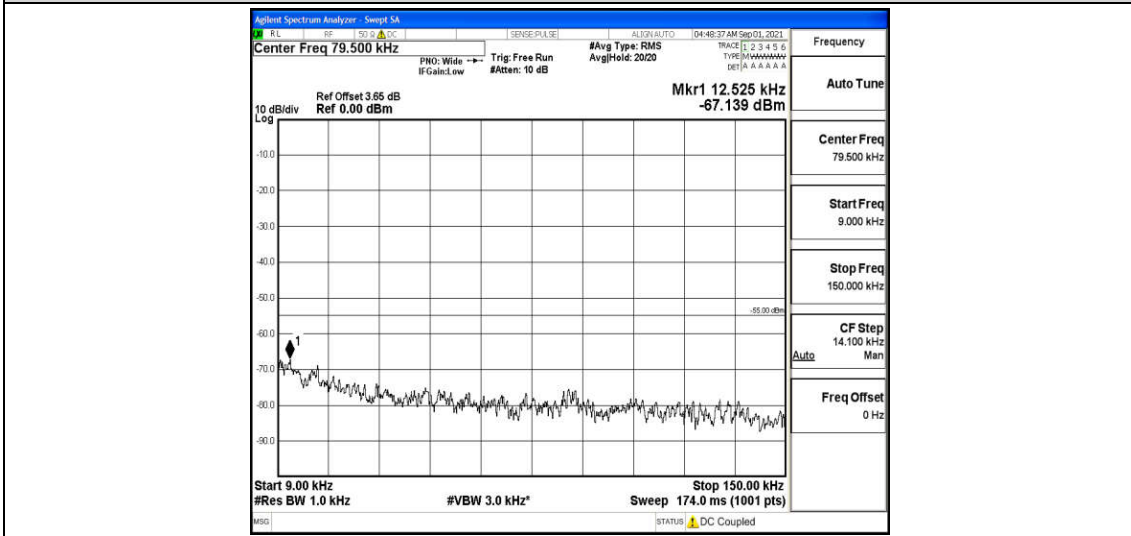

Band7-20MHz-QPSK-21100-1RB#0-Range1:0.009~0.15MHz