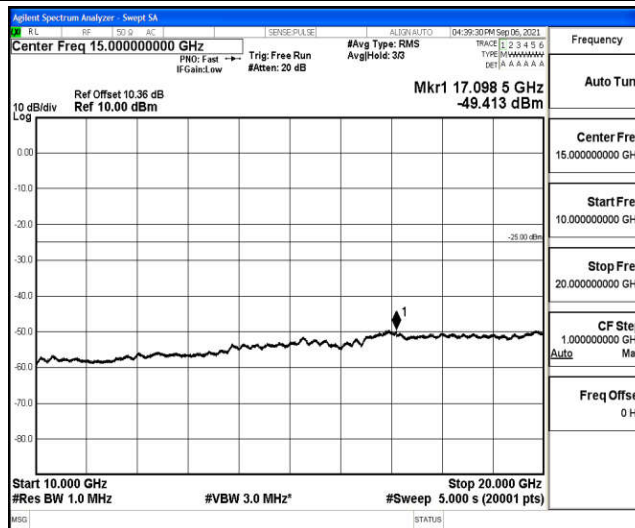

Band7-10MHz-QPSK-21400-1RB#0-Range6:20000~26500MHz

Band7-10MHz-16QAM-20800-1RB#0-Range1:0.009~0.15MHz

Band7-10MHz-16QAM-20800-1RB#0-Range2:0.15~30MHz

Band7-10MHz-16QAM-20800-1RB#0-Range3:30~1000MHz

Band7-10MHz-16QAM-20800-1RB#0-Range4:1000~10000MHz

Band7-10MHz-16QAM-20800-1RB#0-Range5:10000~20000MHz

Band7-10MHz-16QAM-20800-1RB#0-Range6:20000~26500MHz

Band7-10MHz-16QAM-21100-1RB#0-Range1:0.009~0.15MHz

Band7-10MHz-16QAM-21100-1RB#0-Range2:0.15~30MHz

Band7-10MHz-16QAM-21100-1RB#0-Range3:30~1000MHz