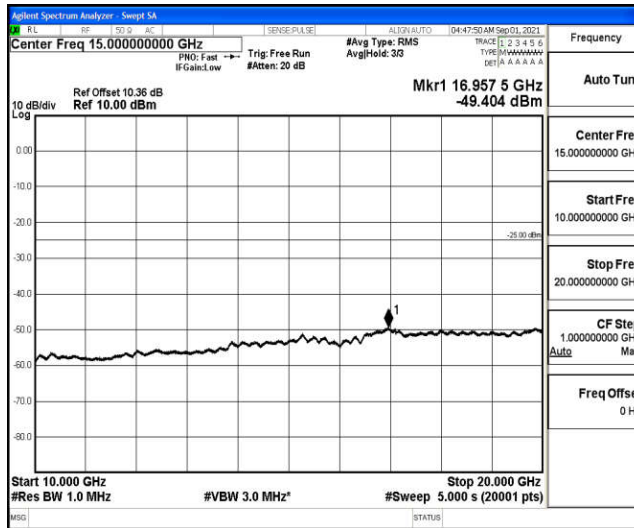

Band7-20MHz-16QAM-20850-1RB#0-Range2:0.15~30MHz

Band7-20MHz-16QAM-20850-1RB#0-Range3:30~1000MHz

Band7-20MHz-16QAM-20850-1RB#0-Range4:1000~10000MHz

Band7-20MHz-16QAM-20850-1RB#0-Range5:10000~20000MHz

Band7-20MHz-16QAM-20850-1RB#0-Range6:2000~26500MHz