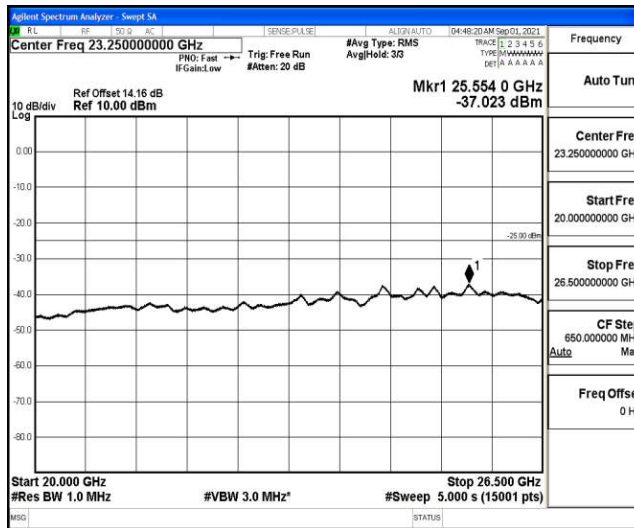

Band7-20MHz-16QAM-20850-1RB#0-Range2:0.15~30MHz

Band7-20MHz-16QAM-20850-1RB#0-Range3:30~1000MHz

Band7-20MHz-16QAM-20850-1RB#0-Range4:1000~10000MHz

Band7-20MHz-16QAM-20850-1RB#0-Range5:10000~20000MHz

Band7-20MHz-16QAM-20850-1RB#0-Range6:2000~26500MHz