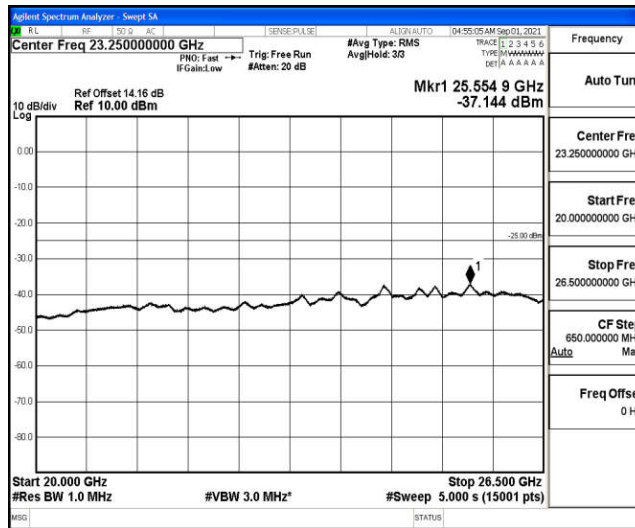

Band7-20MHz-QPSK-21350-1RB#0-Range3:30~1000MHz

Band7-20MHz-QPSK-21350-1RB#0-Range4:1000~10000MHz

Band7-20MHz-QPSK-21350-1RB#0-Range5:10000~20000MHz

Band7-20MHz-QPSK-21350-1RB#0-Range6:20000~26500MHz

Band7-20MHz-16QAM-20850-1RB#0-Range1:0.009~0.15MHz