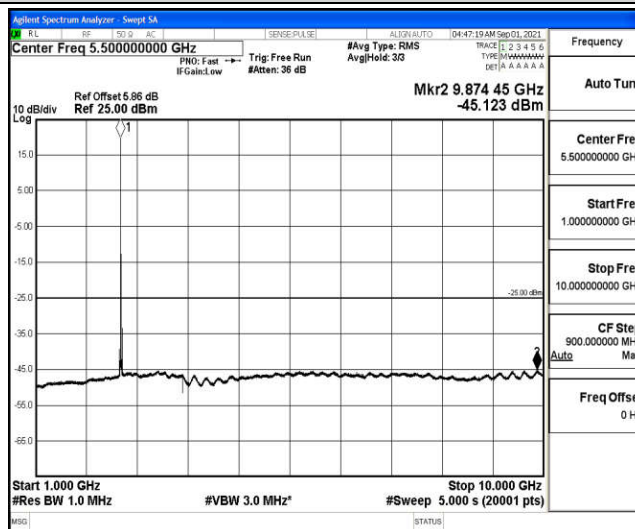

Band7-20MHz-16QAM-20850-1RB#0-Range4:1000~10000MHz