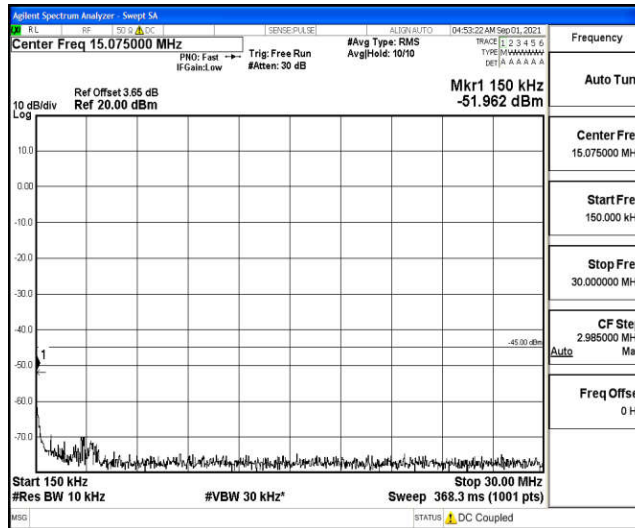

Band7-20MHz-QPSK-21100-1RB#0-Range4:1000~10000MHz

Band7-20MHz-QPSK-21100-1RB#0-Range5:10000~20000MHz

Band7-20MHz-QPSK-21100-1RB#0-Range6:20000~26500MHz

Band7-20MHz-QPSK-21350-1RB#0-Range1:0.009~0.15MHz

Band7-20MHz-QPSK-21350-1RB#0-Range2:0.15~30MHz