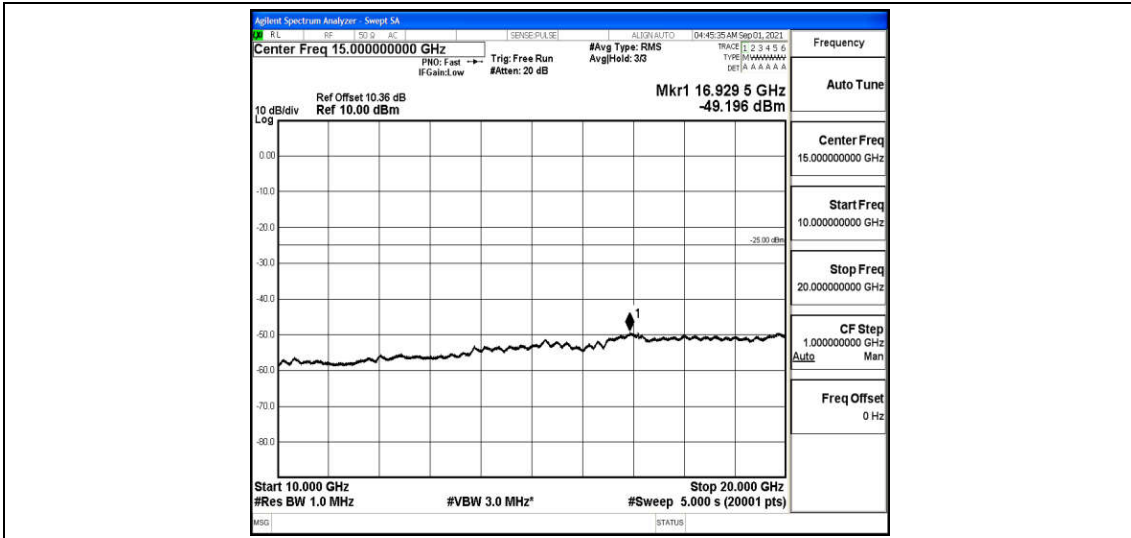

Band7-20MHz-QPSK-20850-1RB#0-Range5:10000~20000MHz