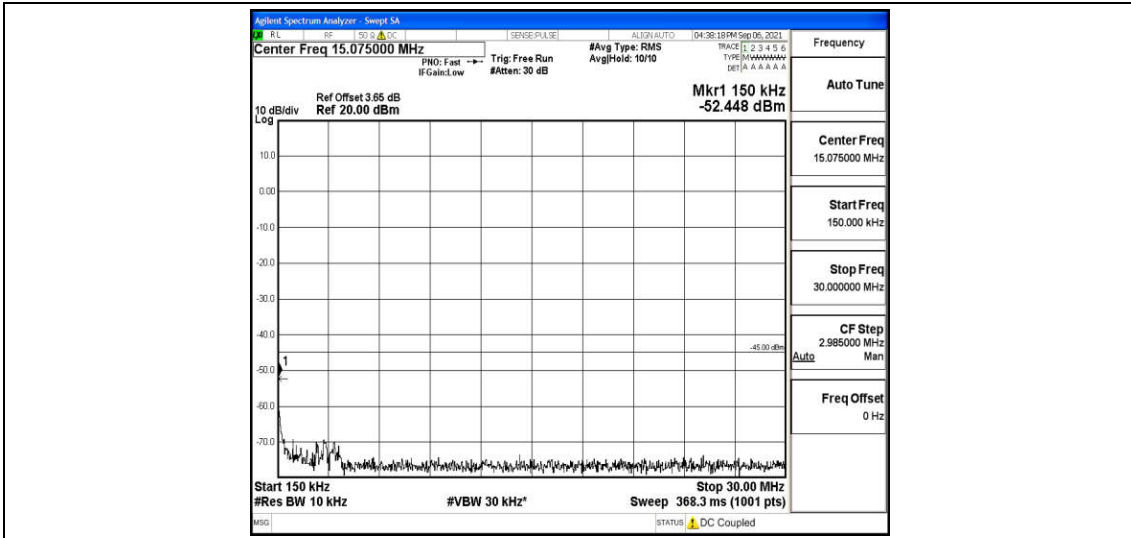

Band7-10MHz-QPSK-21400-1RB#0-Range6:20000~26500MHz

Band7-10MHz-16QAM-20800-1RB#0-Range1:0.009~0.15MHz

Band7-10MHz-16QAM-20800-1RB#0-Range2:0.15~30MHz

Band7-10MHz-16QAM-20800-1RB#0-Range3:30~1000MHz

Band7-10MHz-16QAM-20800-1RB#0-Range4:1000~10000MHz