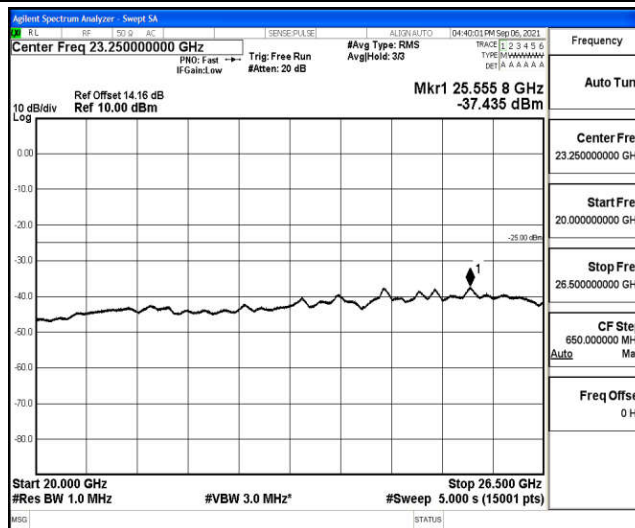

Band7-10MHz-16QAM-20800-1RB#0-Range6:20000~26500MHz