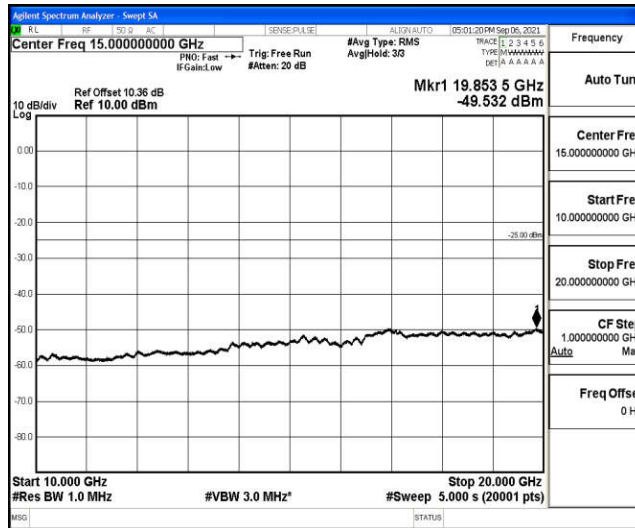

Band7-15MHz-QPSK-21375-1RB#0-Range5:10000~20000MHz