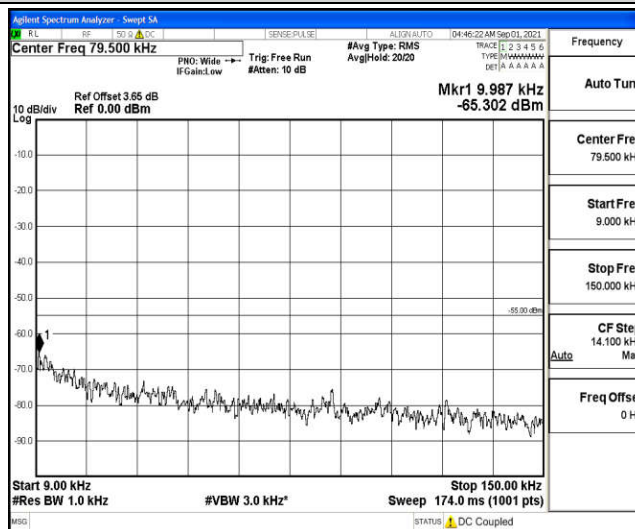

Band7-20MHz-QPSK-21350-1RB#0-Range3:30~1000MHz

Band7-20MHz-QPSK-21350-1RB#0-Range4:1000~10000MHz

Band7-20MHz-QPSK-21350-1RB#0-Range5:10000~20000MHz

Band7-20MHz-QPSK-21350-1RB#0-Range6:20000~26500MHz

Band7-20MHz-16QAM-20850-1RB#0-Range1:0.009~0.15MHz