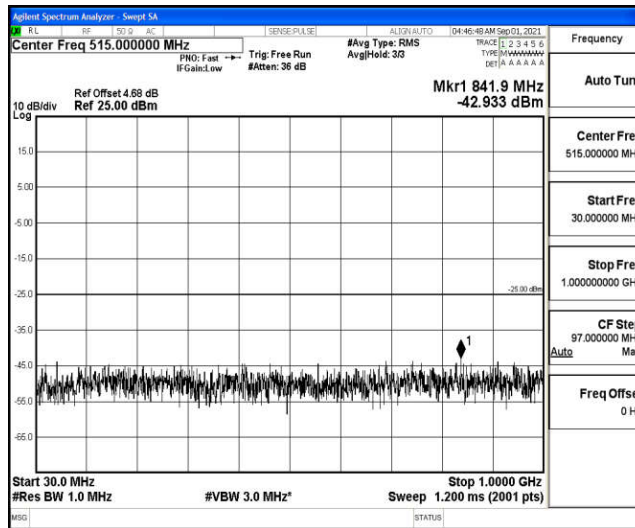

Band7-20MHz-16QAM-20850-1RB#0-Range3:30~1000MHz