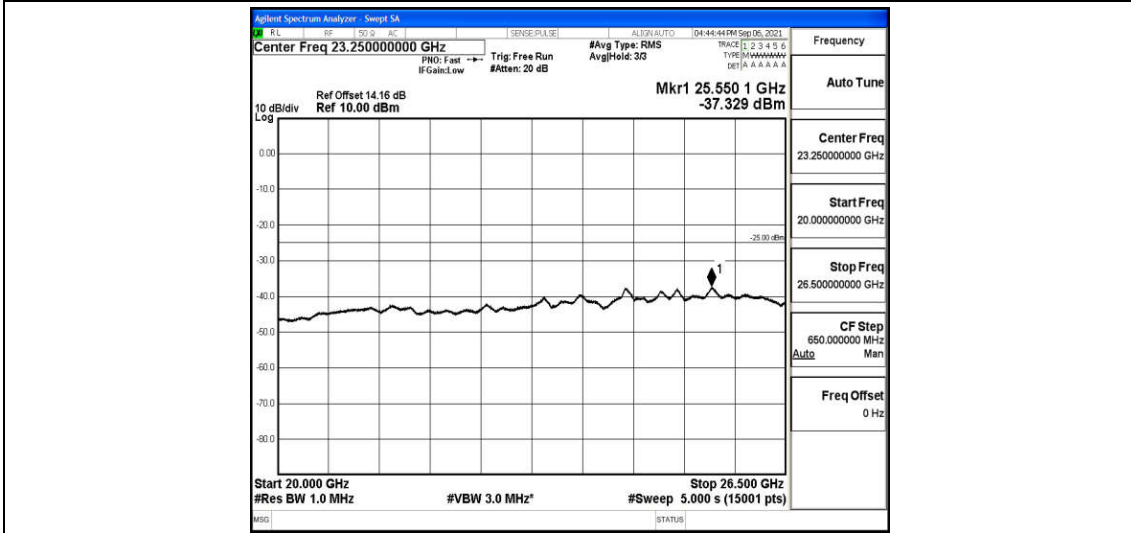

Band7-10MHz-16QAM-21100-1RB#0-Range6:2000~26500MHz