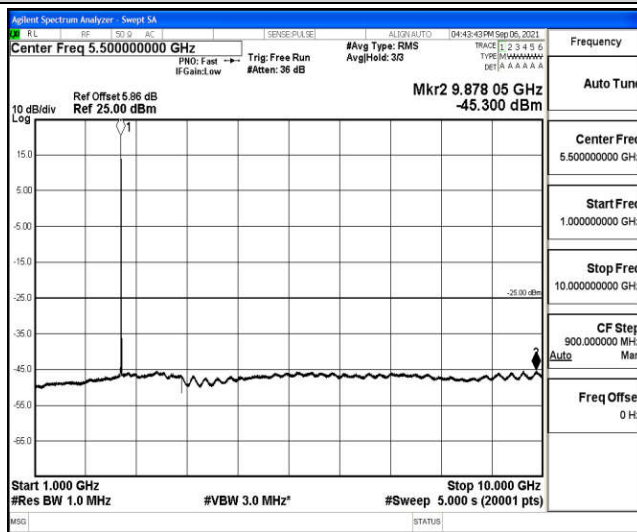

Band7-10MHz-16QAM-21100-1RB#0-Range4:1000~10000MHz