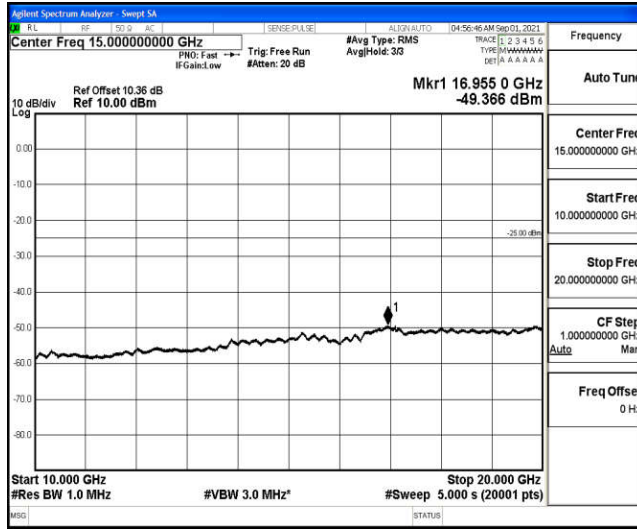

Band7-20MHz-16QAM-21350-1RB#0-Range5:10000~20000MHz