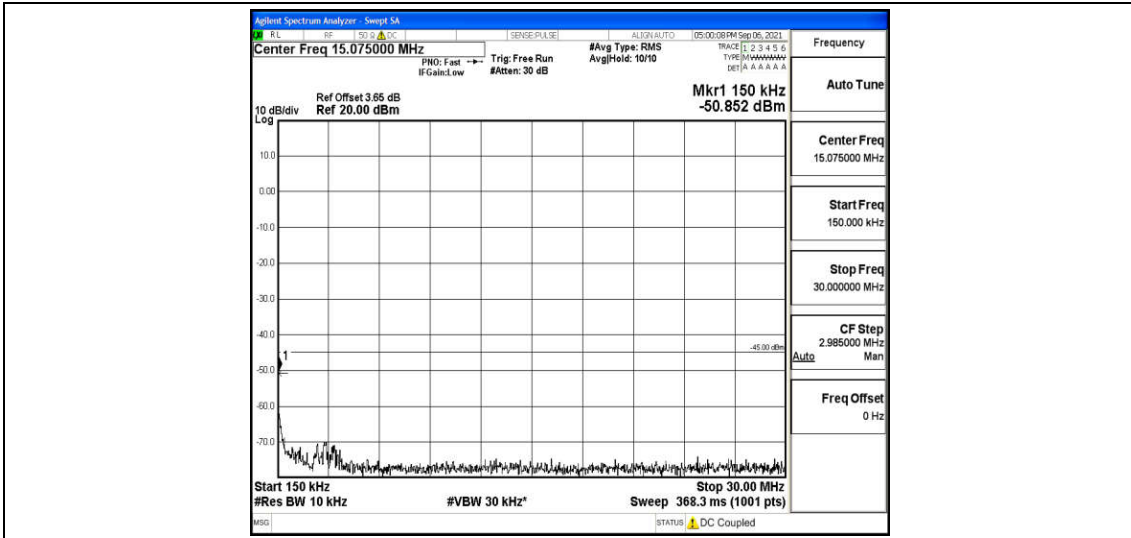

Band7-15MHz-QPSK-21100-1RB#0-Range5:10000~20000MHz

Band7-15MHz-QPSK-21100-1RB#0-Range6:20000~26500MHz

Band7-15MHz-QPSK-21375-1RB#0-Range1:0.009~0.15MHz

Band7-15MHz-QPSK-21375-1RB#0-Range2:0.15~30MHz

Band7-15MHz-QPSK-21375-1RB#0-Range3:30~1000MHz