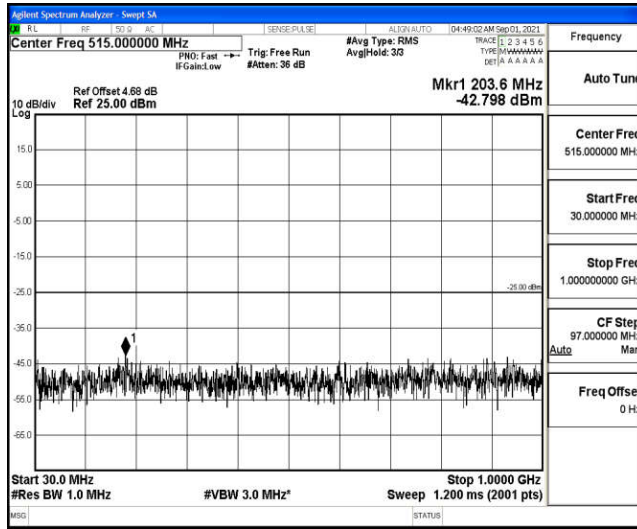

Band7-20MHz-QPSK-20850-1RB#0-Range5:10000~20000MHz

Band7-20MHz-QPSK-20850-1RB#0-Range6:20000~26500MHz

Band7-20MHz-QPSK-21100-1RB#0-Range1:0.009~0.15MHz

Band7-20MHz-QPSK-21100-1RB#0-Range2:0.15~30MHz

Band7-20MHz-QPSK-21100-1RB#0-Range3:30~1000MHz