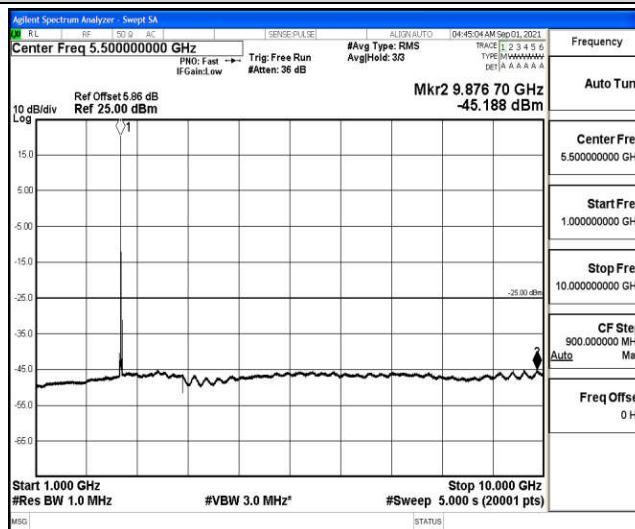

Band7-15MHz-16QAM-21375-1RB#0-Range6:2000~26500MHz

Band7-20MHz-QPSK-20850-1RB#0-Range1:0.009~0.15MHz

Band7-20MHz-QPSK-20850-1RB#0-Range2:0.15~30MHz

Band7-20MHz-QPSK-20850-1RB#0-Range3:30~1000MHz

Band7-20MHz-QPSK-20850-1RB#0-Range4:1000~10000MHz