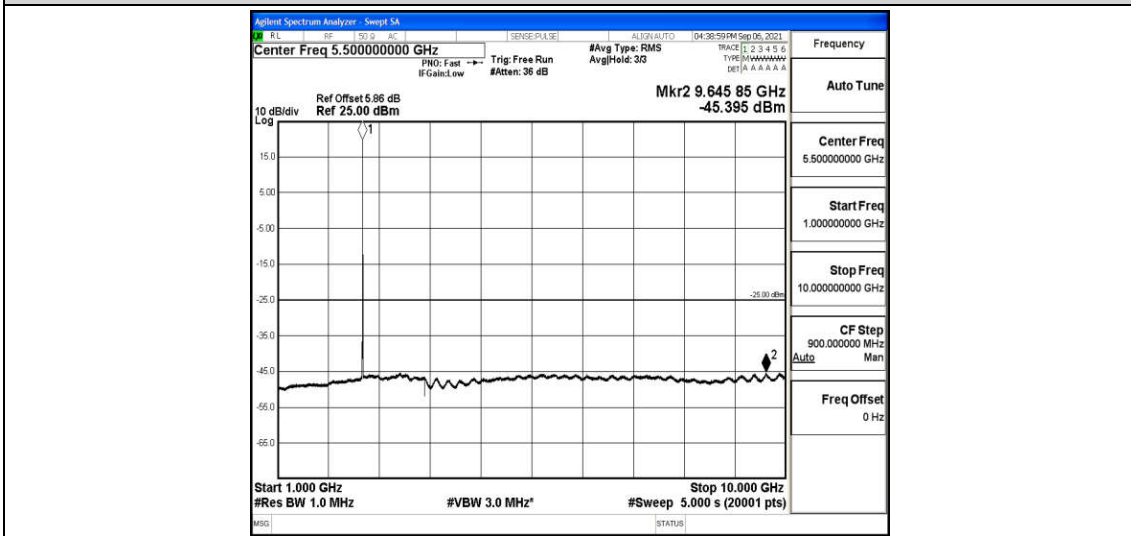

Band7-10MHz-QPSK-21400-1RB#0-Range6:20000~26500MHz

Band7-10MHz-16QAM-20800-1RB#0-Range1:0.009~0.15MHz

Band7-10MHz-16QAM-20800-1RB#0-Range2:0.15~30MHz

Band7-10MHz-16QAM-20800-1RB#0-Range3:30~1000MHz

Band7-10MHz-16QAM-20800-1RB#0-Range4:1000~10000MHz