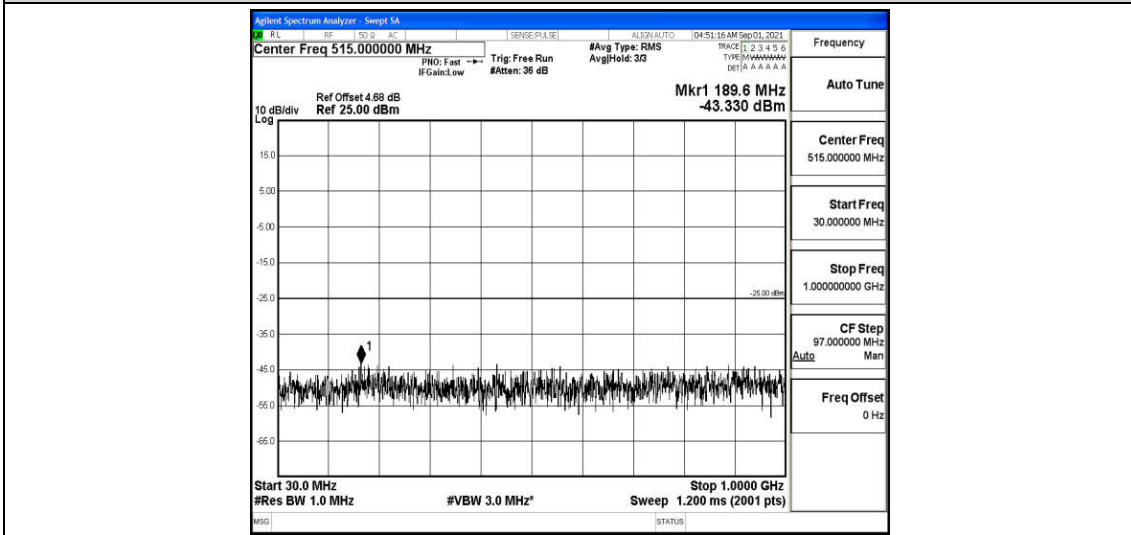

Band7-20MHz-16QAM-21100-1RB#0-Range3:30~1000MHz