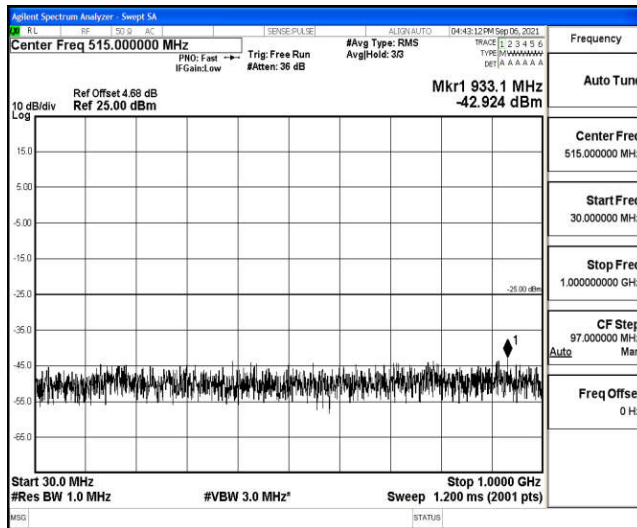

Band7-10MHz-16QAM-20800-1RB#0-Range5:10000~20000MHz

Band7-10MHz-16QAM-20800-1RB#0-Range6:20000~26500MHz

Band7-10MHz-16QAM-21100-1RB#0-Range1:0.009~0.15MHz

Band7-10MHz-16QAM-21100-1RB#0-Range2:0.15~30MHz

Band7-10MHz-16QAM-21100-1RB#0-Range3:30~1000MHz