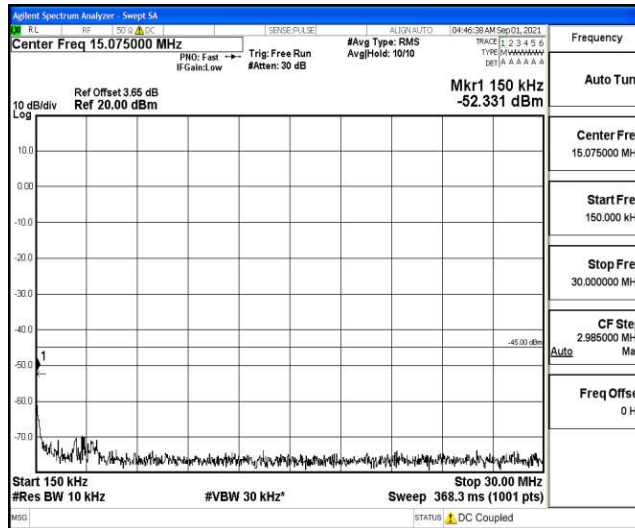

Band7-20MHz-16QAM-20850-1RB#0-Range2:0.15~30MHz