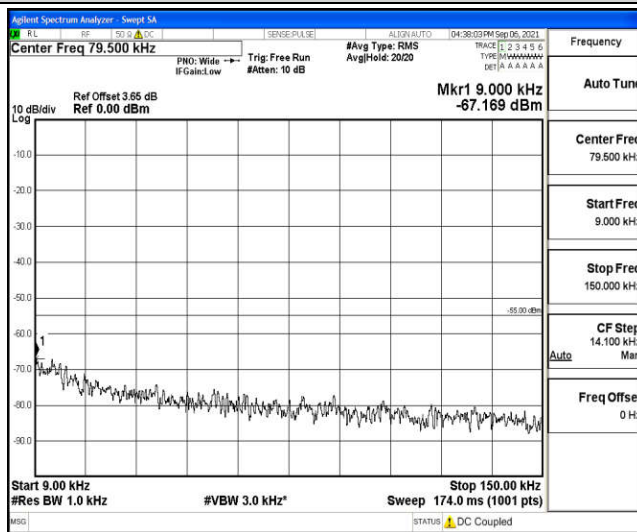

Band7-10MHz-QPSK-21400-1RB#0-Range6:20000~26500MHz

Band7-10MHz-16QAM-20800-1RB#0-Range1:0.009~0.15MHz

Band7-10MHz-16QAM-20800-1RB#0-Range2:0.15~30MHz

Band7-10MHz-16QAM-20800-1RB#0-Range3:30~1000MHz

Band7-10MHz-16QAM-20800-1RB#0-Range4:1000~10000MHz