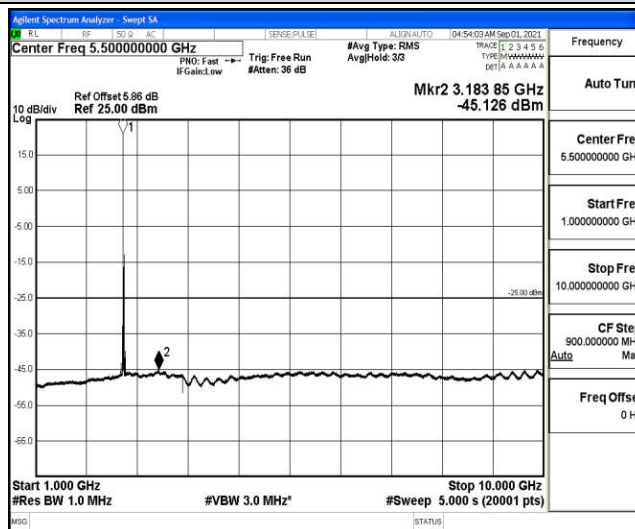

Band7-20MHz-QPSK-21350-1RB#0-Range4:1000~10000MHz