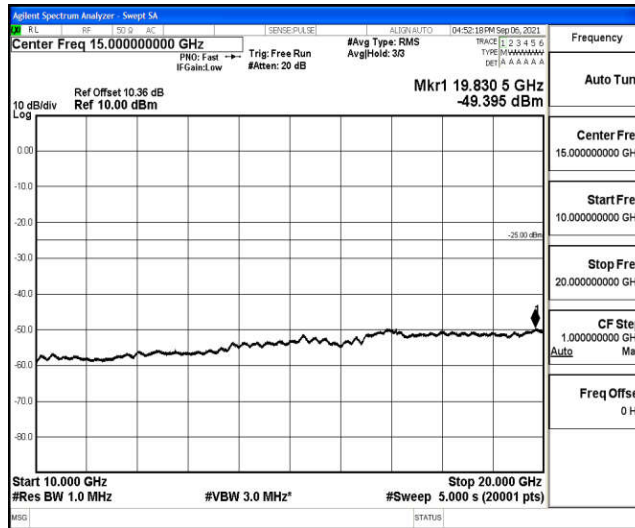

Band7-15MHz-QPSK-20825-1RB#0-Range1:0.009~0.15MHz

Band7-15MHz-QPSK-20825-1RB#0-Range2:0.15~30MHz

Band7-15MHz-QPSK-20825-1RB#0-Range3:30~1000MHz

Band7-15MHz-QPSK-20825-1RB#0-Range4:1000~10000MHz

Band7-15MHz-QPSK-20825-1RB#0-Range5:10000~20000MHz