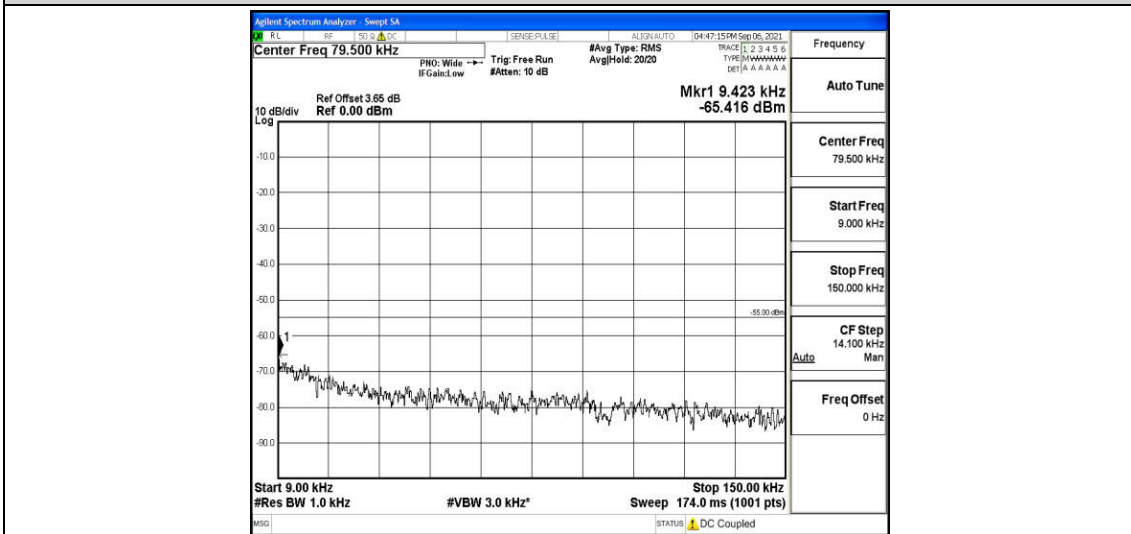

Band7-10MHz-16QAM-21100-1RB#0-Range4:1000~10000MHz

Band7-10MHz-16QAM-21100-1RB#0-Range5:10000~20000MHz

Band7-10MHz-16QAM-21100-1RB#0-Range6:2000~26500MHz

Band7-10MHz-16QAM-21400-1RB#0-Range1:0.009~0.15MHz