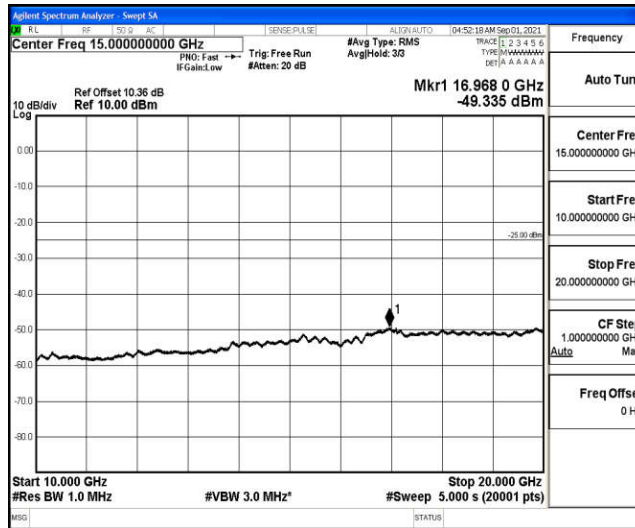

Band7-20MHz-16QAM-21100-1RB#0-Range1:0.009~0.15MHz

Band7-20MHz-16QAM-21100-1RB#0-Range2:0.15~30MHz

Band7-20MHz-16QAM-21100-1RB#0-Range3:30~1000MHz

Band7-20MHz-16QAM-21100-1RB#0-Range4:1000~10000MHz

Band7-20MHz-16QAM-21100-1RB#0-Range5:10000~20000MHz