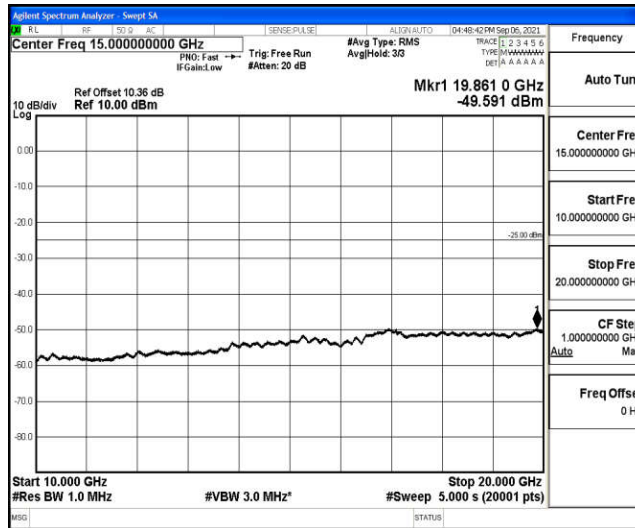

Band7-10MHz-16QAM-21400-1RB#0-Range2:0.15~30MHz

Band7-10MHz-16QAM-21400-1RB#0-Range3:30~1000MHz

Band7-10MHz-16QAM-21400-1RB#0-Range4:1000~10000MHz

Band7-10MHz-16QAM-21400-1RB#0-Range5:10000~20000MHz

Band7-10MHz-16QAM-21400-1RB#0-Range6:20000~26500MHz