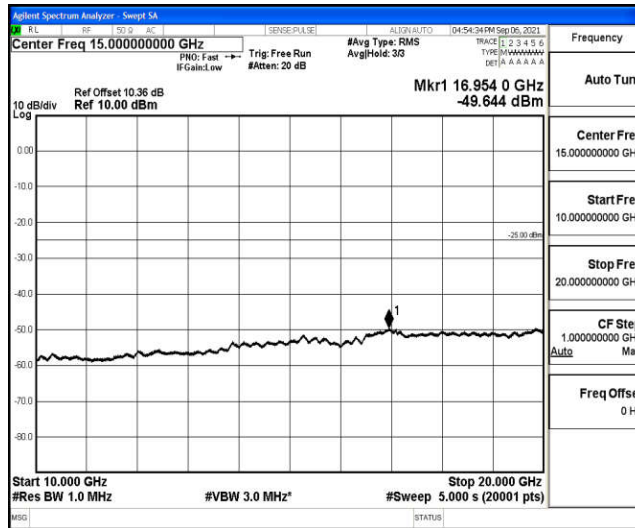

Band7-15MHz-16QAM-20825-1RB#0-Range5:10000~20000MHz