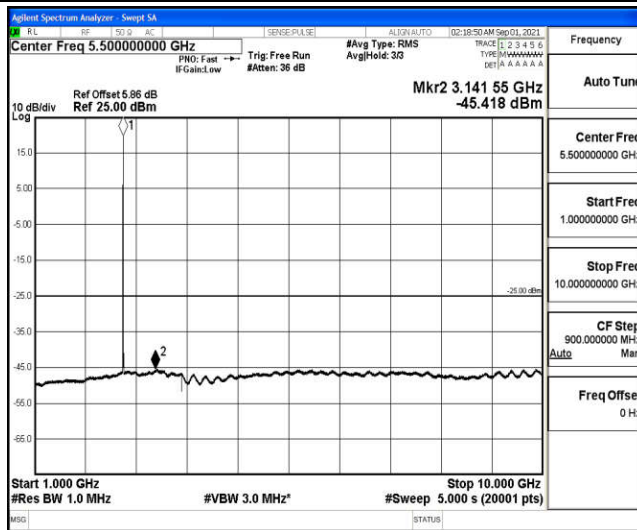

Band7-20MHz-16QAM-21100-1RB#0-Range6:2000~26500MHz

Band7-20MHz-16QAM-21350-1RB#0-Range1:0.009~0.15MHz

Band7-20MHz-16QAM-21350-1RB#0-Range2:0.15~30MHz

Band7-20MHz-16QAM-21350-1RB#0-Range3:30~1000MHz

Band7-20MHz-16QAM-21350-1RB#0-Range4:1000~10000MHz