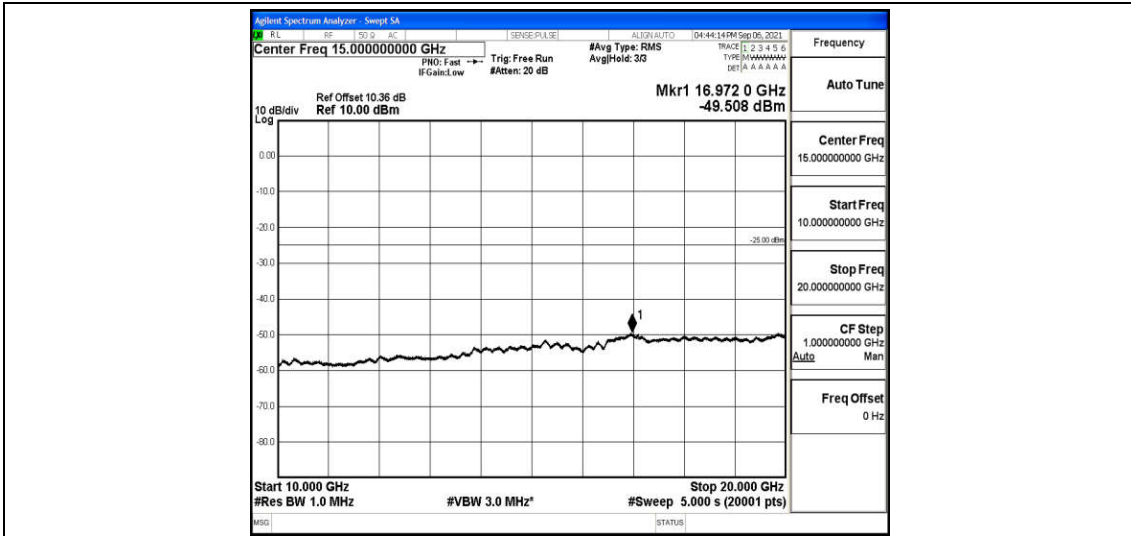

Band7-10MHz-16QAM-21100-1RB#0-Range5:10000~20000MHz