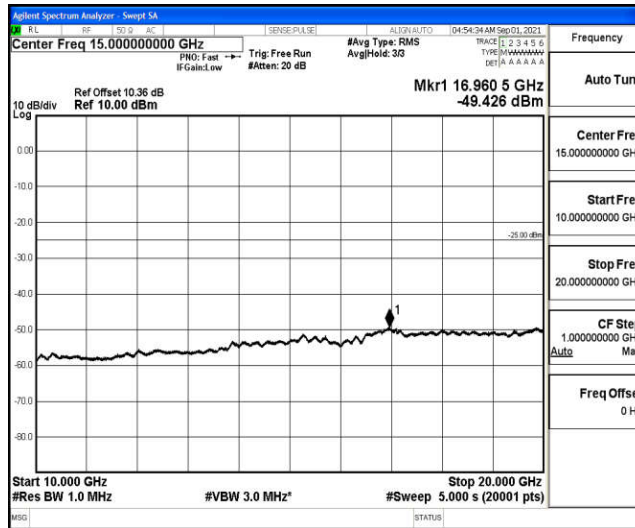

Band7-20MHz-QPSK-21350-1RB#0-Range3:30~1000MHz

Band7-20MHz-QPSK-21350-1RB#0-Range4:1000~10000MHz

Band7-20MHz-QPSK-21350-1RB#0-Range5:10000~20000MHz

Band7-20MHz-QPSK-21350-1RB#0-Range6:20000~26500MHz

Band7-20MHz-16QAM-20850-1RB#0-Range1:0.009~0.15MHz