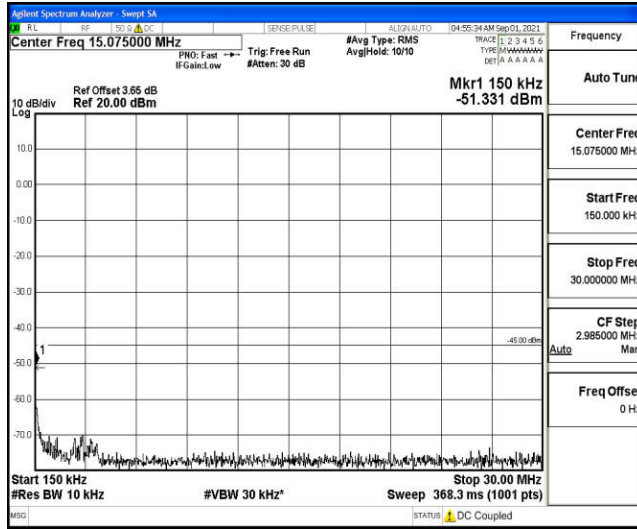

Band7-20MHz-16QAM-21350-1RB#0-Range2:0.15~30MHz