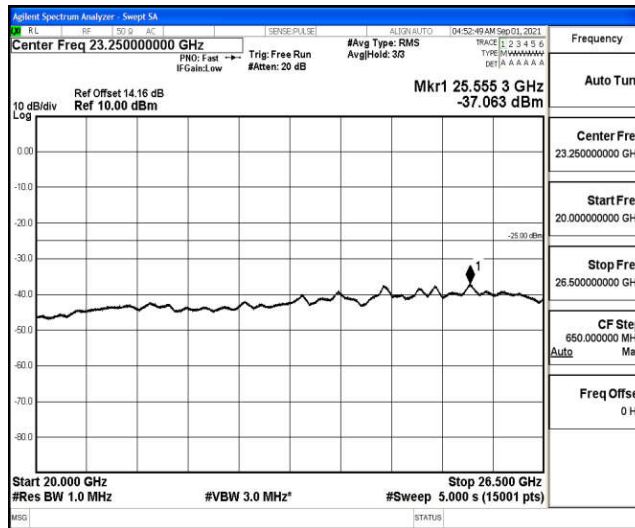

Band7-20MHz-16QAM-21100-1RB#0-Range6:2000~26500MHz