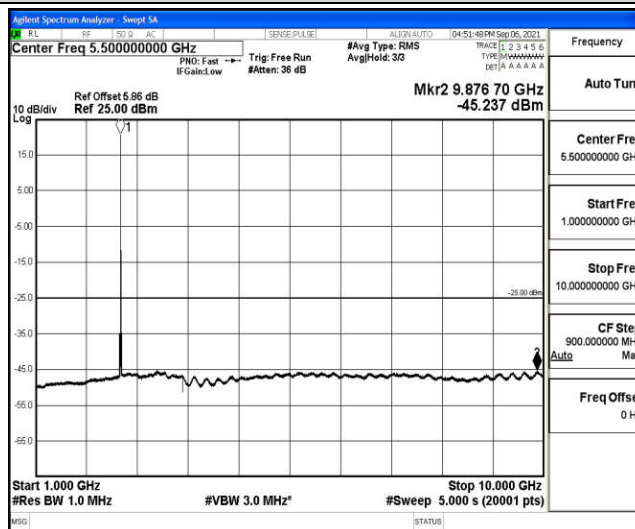

Band7-15MHz-QPSK-20825-1RB#0-Range1:0.009~0.15MHz

Band7-15MHz-QPSK-20825-1RB#0-Range2:0.15~30MHz

Band7-15MHz-QPSK-20825-1RB#0-Range3:30~1000MHz

Band7-15MHz-QPSK-20825-1RB#0-Range4:1000~10000MHz

Band7-15MHz-QPSK-20825-1RB#0-Range5:10000~20000MHz