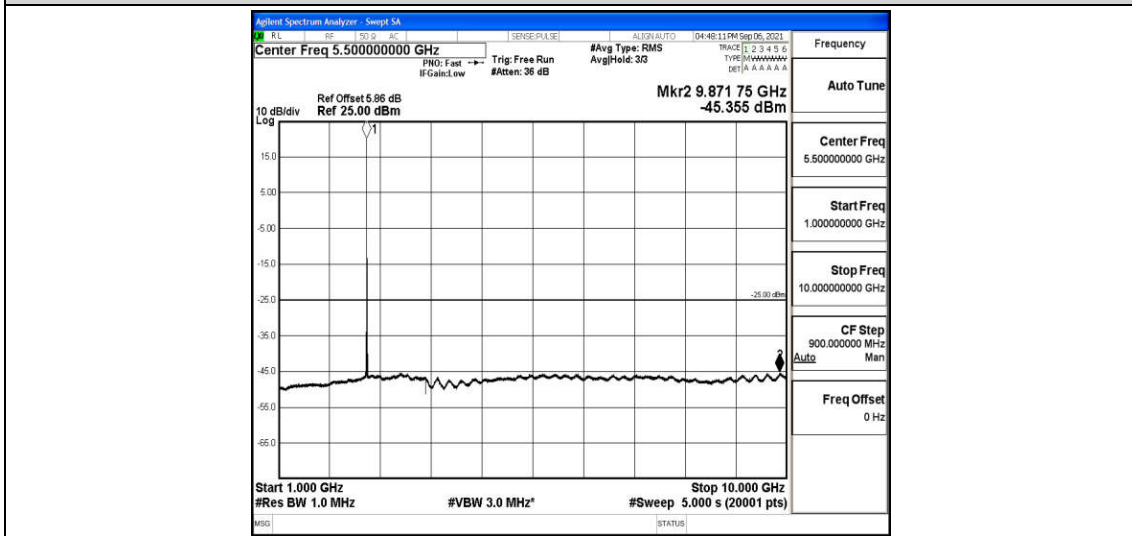

Band7-10MHz-16QAM-21400-1RB#0-Range4:1000~10000MHz