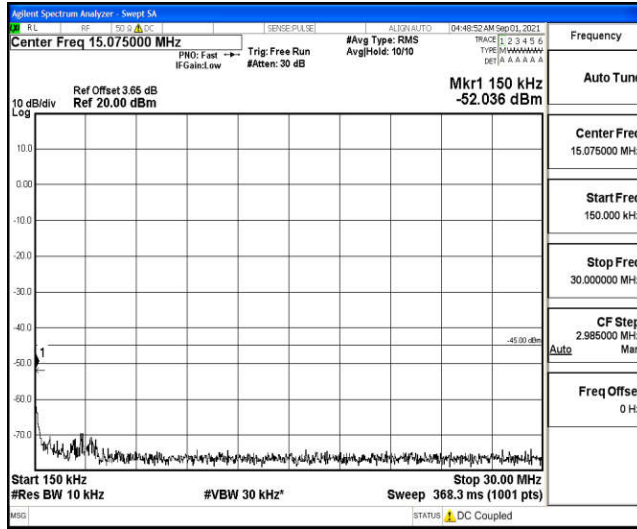

Band7-20MHz-QPSK-20850-1RB#0-Range5:10000~20000MHz

Band7-20MHz-QPSK-20850-1RB#0-Range6:20000~26500MHz

Band7-20MHz-QPSK-21100-1RB#0-Range1:0.009~0.15MHz

Band7-20MHz-QPSK-21100-1RB#0-Range2:0.15~30MHz

Band7-20MHz-QPSK-21100-1RB#0-Range3:30~1000MHz