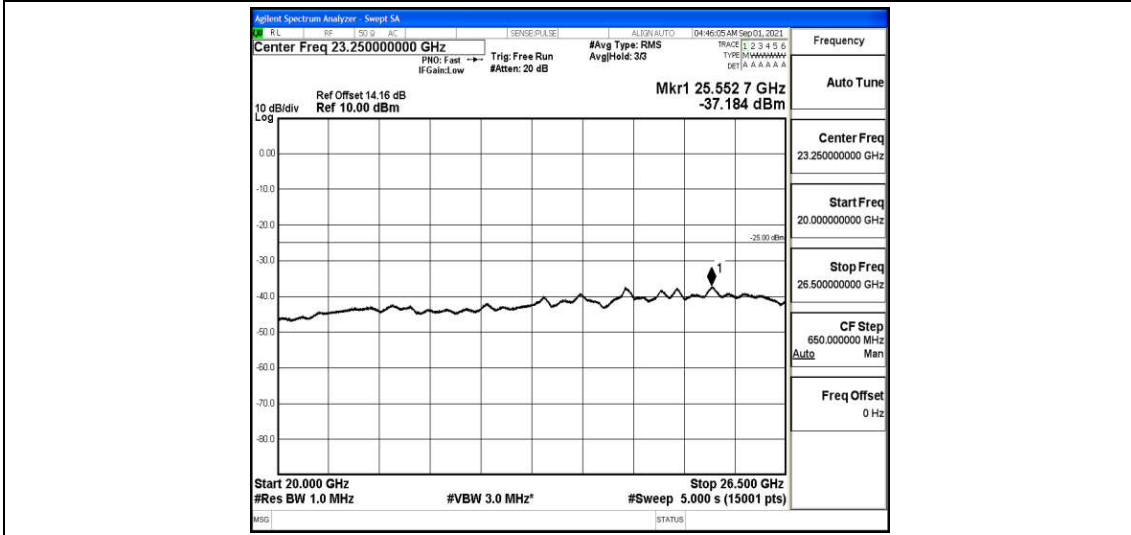

Band7-20MHz-QPSK-20850-1RB#0-Range6:20000~26500MHz