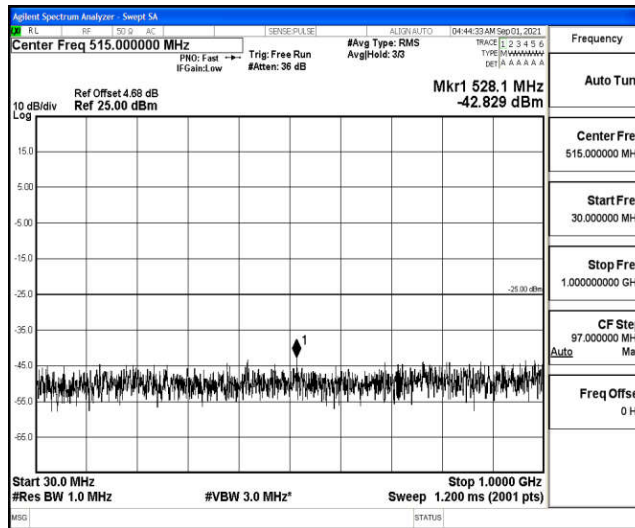

Band7-15MHz-16QAM-21375-1RB#0-Range6:2000~26500MHz

Band7-20MHz-QPSK-20850-1RB#0-Range1:0.009~0.15MHz

Band7-20MHz-QPSK-20850-1RB#0-Range2:0.15~30MHz

Band7-20MHz-QPSK-20850-1RB#0-Range3:30~1000MHz

Band7-20MHz-QPSK-20850-1RB#0-Range4:1000~10000MHz