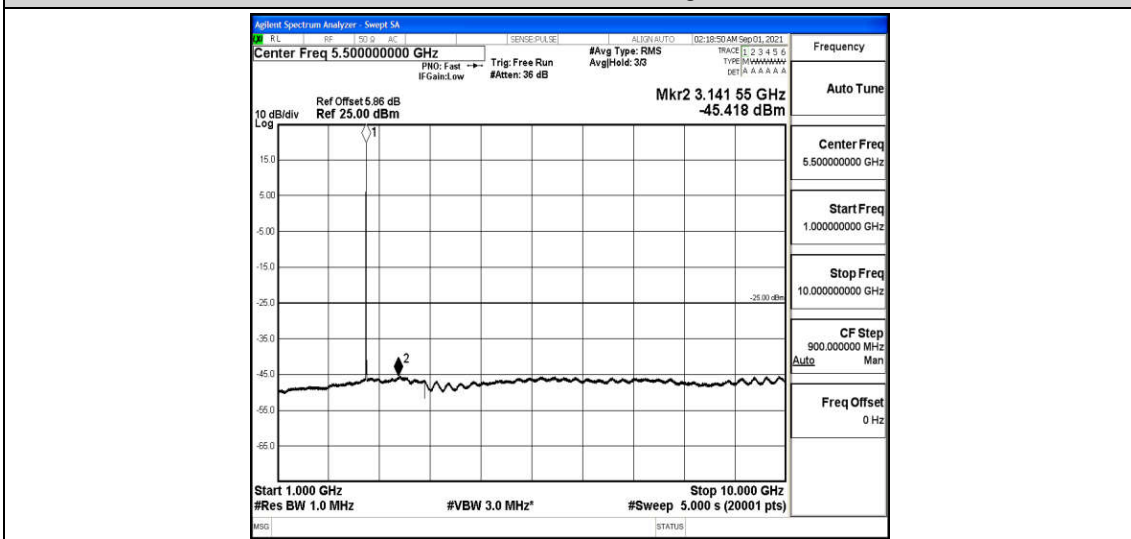

Band7-15MHz-QPSK-21375-1RB#0-Range4:1000~10000MHz