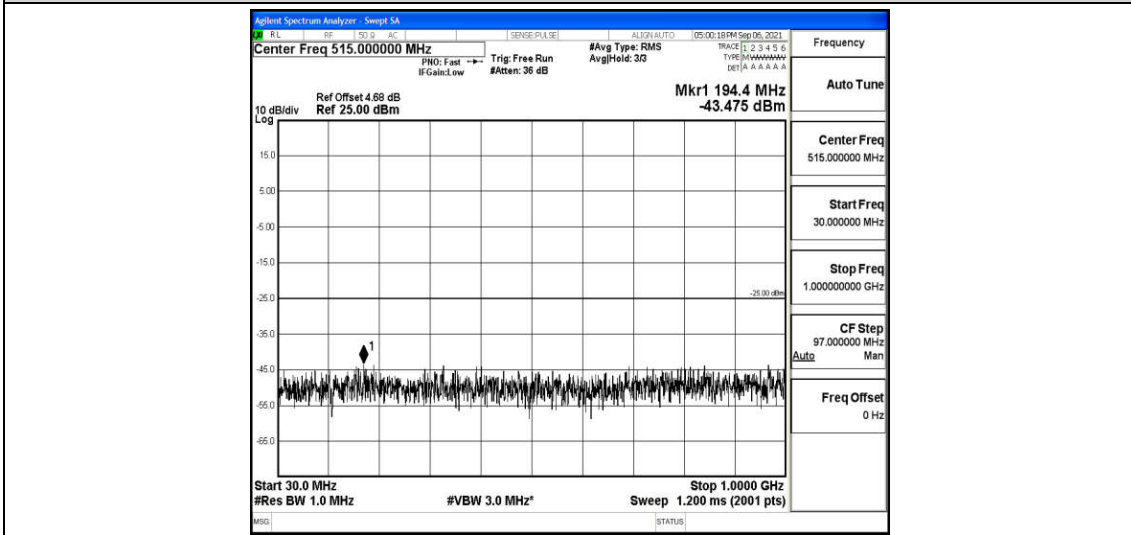

Band7-15MHz-QPSK-21100-1RB#0-Range5:10000~20000MHz

Band7-15MHz-QPSK-21100-1RB#0-Range6:20000~26500MHz

Band7-15MHz-QPSK-21375-1RB#0-Range1:0.009~0.15MHz

Band7-15MHz-QPSK-21375-1RB#0-Range2:0.15~30MHz

Band7-15MHz-QPSK-21375-1RB#0-Range3:30~1000MHz