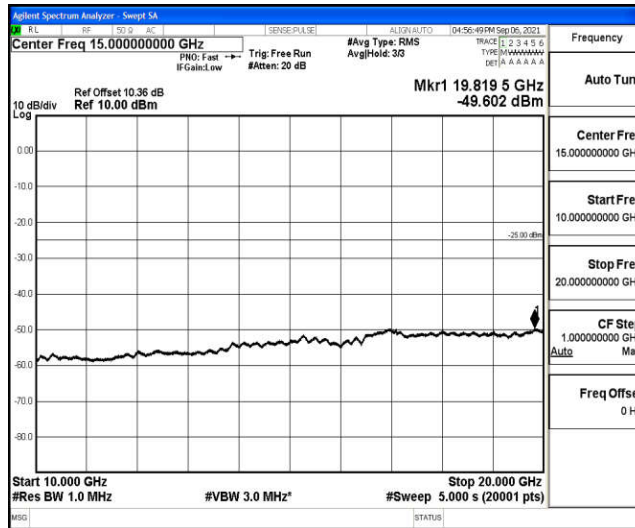

Band7-15MHz-QPSK-21100-1RB#0-Range5:10000~20000MHz