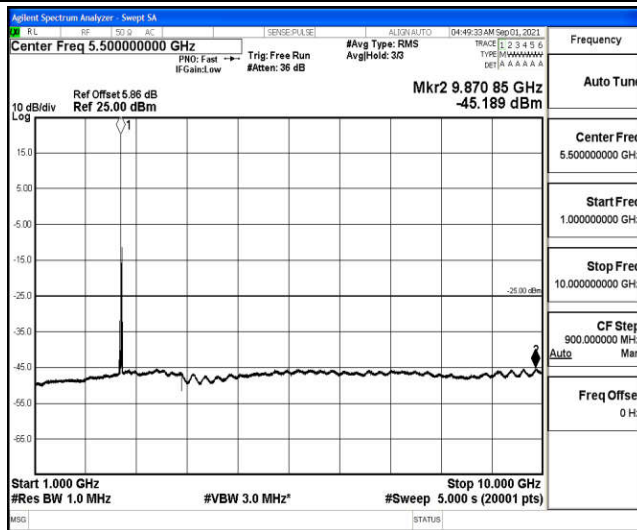

Band7-20MHz-QPSK-21100-1RB#0-Range4:1000~10000MHz