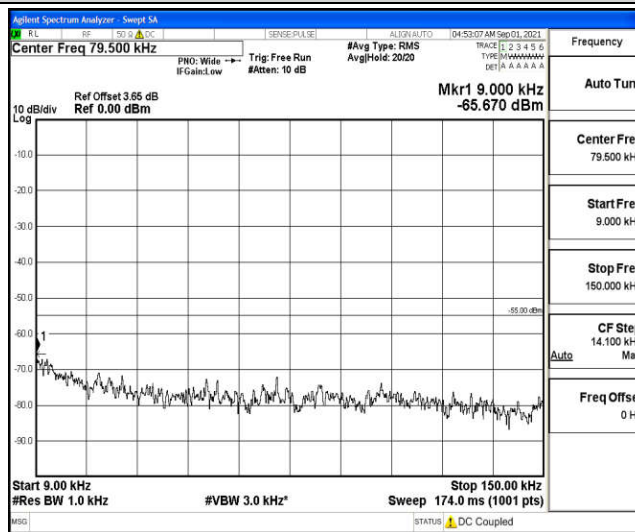

Band7-20MHz-QPSK-21100-1RB#0-Range4:1000~10000MHz

Band7-20MHz-QPSK-21100-1RB#0-Range5:10000~20000MHz

Band7-20MHz-QPSK-21100-1RB#0-Range6:20000~26500MHz

Band7-20MHz-QPSK-21350-1RB#0-Range1:0.009~0.15MHz

Band7-20MHz-QPSK-21350-1RB#0-Range2:0.15~30MHz