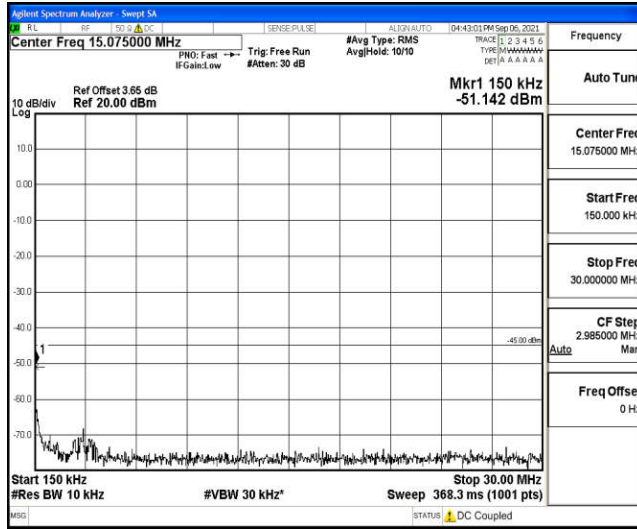

Band7-10MHz-16QAM-20800-1RB#0-Range5:10000~20000MHz

Band7-10MHz-16QAM-20800-1RB#0-Range6:20000~26500MHz

Band7-10MHz-16QAM-21100-1RB#0-Range1:0.009~0.15MHz

Band7-10MHz-16QAM-21100-1RB#0-Range2:0.15~30MHz

Band7-10MHz-16QAM-21100-1RB#0-Range3:30~1000MHz