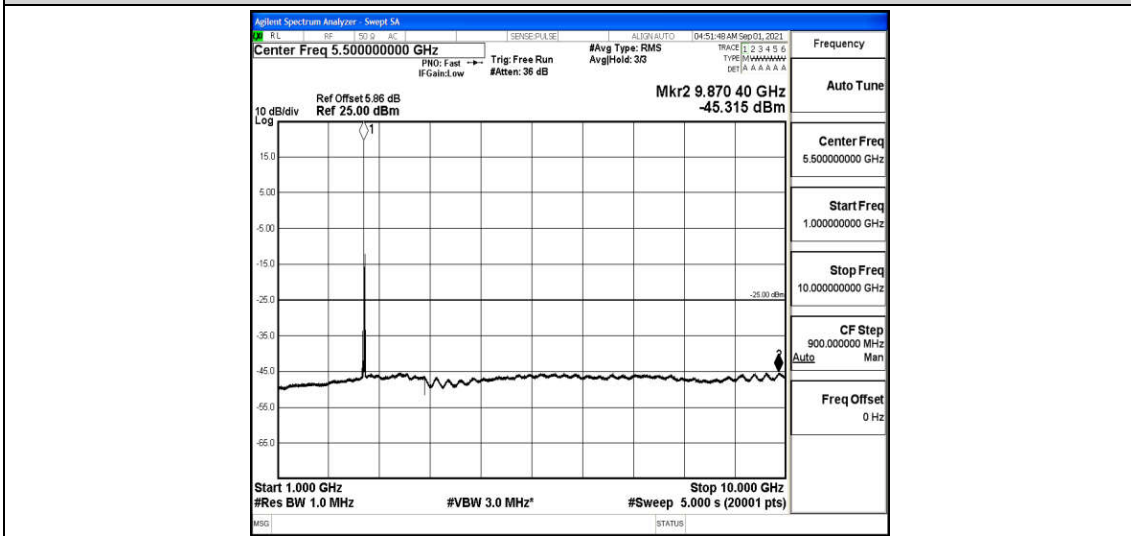

Band7-20MHz-16QAM-21100-1RB#0-Range1:0.009~0.15MHz

Band7-20MHz-16QAM-21100-1RB#0-Range2:0.15~30MHz

Band7-20MHz-16QAM-21100-1RB#0-Range3:30~1000MHz

Band7-20MHz-16QAM-21100-1RB#0-Range4:1000~10000MHz

Band7-20MHz-16QAM-21100-1RB#0-Range5:10000~20000MHz