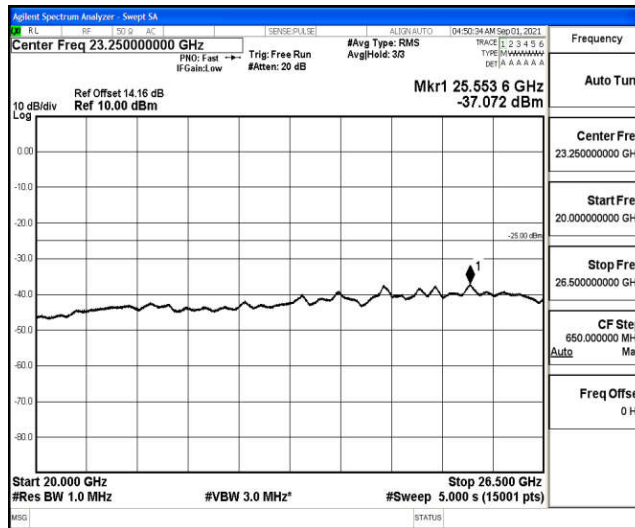

Band7-20MHz-QPSK-21100-1RB#0-Range6:20000~26500MHz