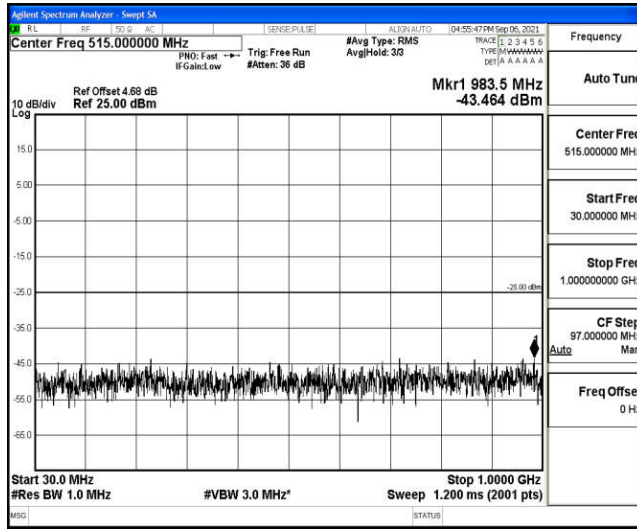

Band7-15MHz-QPSK-20825-1RB#0-Range6:20000~26500MHz

Band7-15MHz-QPSK-21100-1RB#0-Range1:0.009~0.15MHz

Band7-15MHz-QPSK-21100-1RB#0-Range2:0.15~30MHz

Band7-15MHz-QPSK-21100-1RB#0-Range3:30~1000MHz

Band7-15MHz-QPSK-21100-1RB#0-Range4:1000~10000MHz