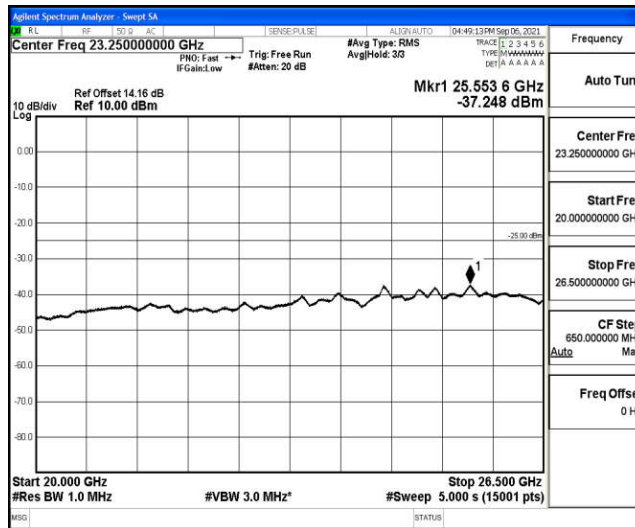

Band7-10MHz-16QAM-21400-1RB#0-Range2:0.15~30MHz

Band7-10MHz-16QAM-21400-1RB#0-Range3:30~1000MHz

Band7-10MHz-16QAM-21400-1RB#0-Range4:1000~10000MHz

Band7-10MHz-16QAM-21400-1RB#0-Range5:10000~20000MHz

Band7-10MHz-16QAM-21400-1RB#0-Range6:20000~26500MHz