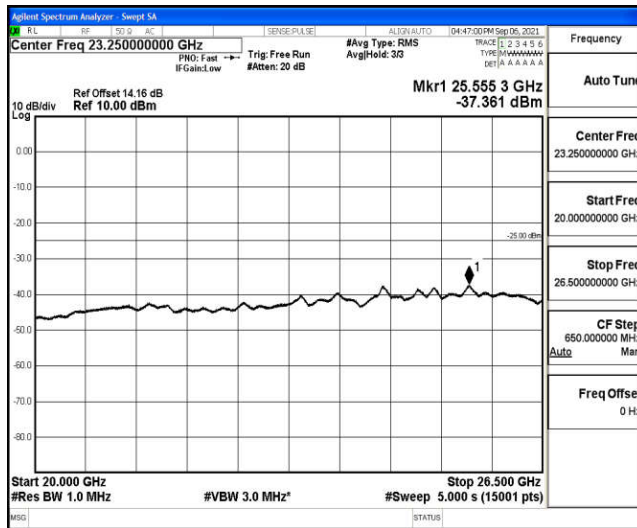

Band7-10MHz-QPSK-21400-1RB#0-Range6:20000~26500MHz

Band7-10MHz-16QAM-20800-1RB#0-Range1:0.009~0.15MHz

Band7-10MHz-16QAM-20800-1RB#0-Range2:0.15~30MHz

Band7-10MHz-16QAM-20800-1RB#0-Range3:30~1000MHz

Band7-10MHz-16QAM-20800-1RB#0-Range4:1000~10000MHz