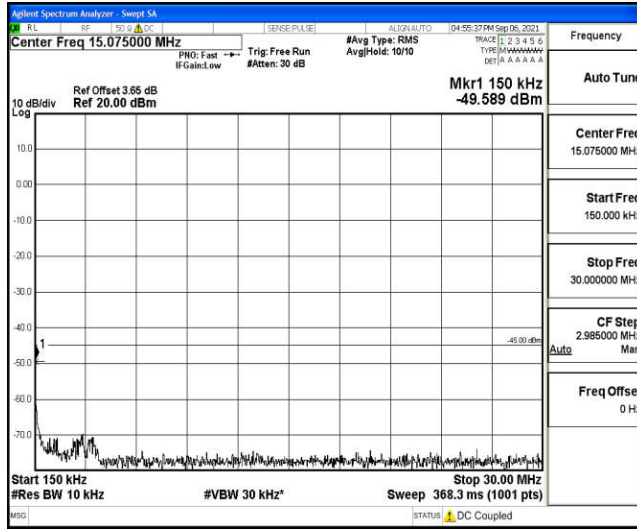

Band7-15MHz-QPSK-21100-1RB#0-Range2:0.15~30MHz