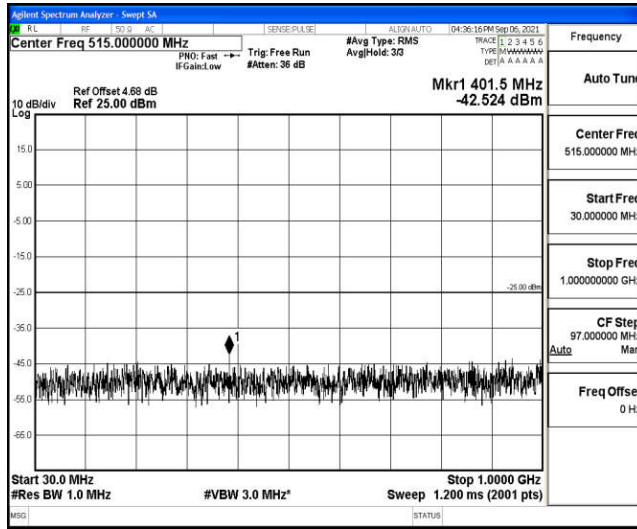

Band7-10MHz-QPSK-20800-1RB#0-Range3:30~1000MHz