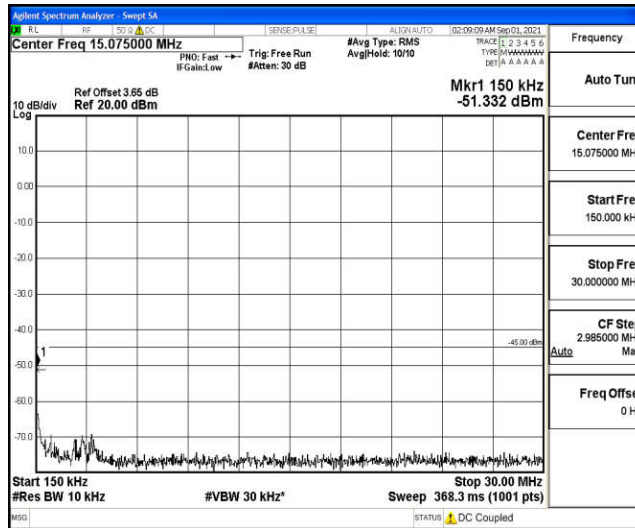

Band7-5MHz-QPSK-21425-1RB#0-Range5:10000~20000MHz

Band7-5MHz-QPSK-21425-1RB#0-Range6:2000~26500MHz

Band7-5MHz-16QAM-20775-1RB#0-Range1:0.009~0.15MHz

Band7-5MHz-16QAM-20775-1RB#0-Range2:0.15~30MHz

Band7-5MHz-16QAM-20775-1RB#0-Range3:30~1000MHz