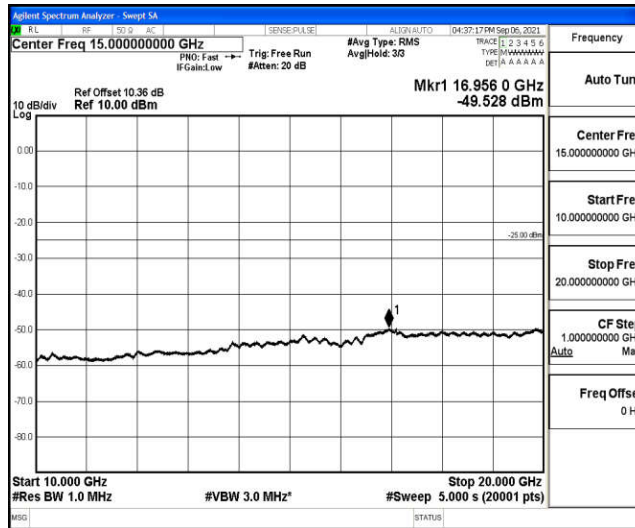

Band7-10MHz-QPSK-20800-1RB#0-Range1:0.009~0.15MHz

Band7-10MHz-QPSK-20800-1RB#0-Range2:0.15~30MHz

Band7-10MHz-QPSK-20800-1RB#0-Range3:30~1000MHz

Band7-10MHz-QPSK-20800-1RB#0-Range4:1000~10000MHz

Band7-10MHz-QPSK-20800-1RB#0-Range5:10000~20000MHz