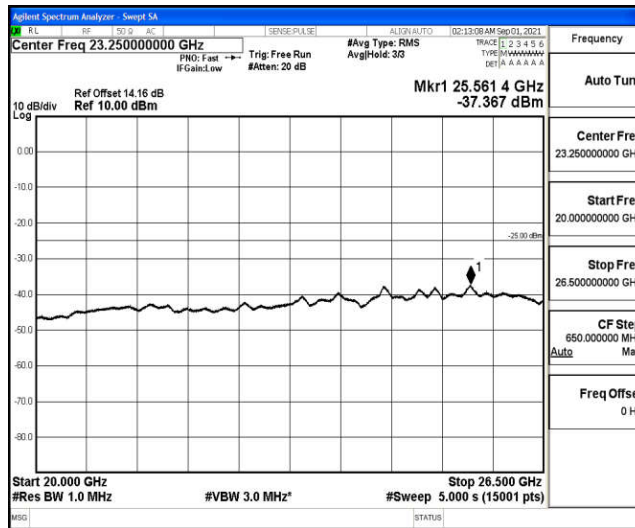

Band7-5MHz-QPSK-21100-1RB#0-Range6:2000~26500MHz