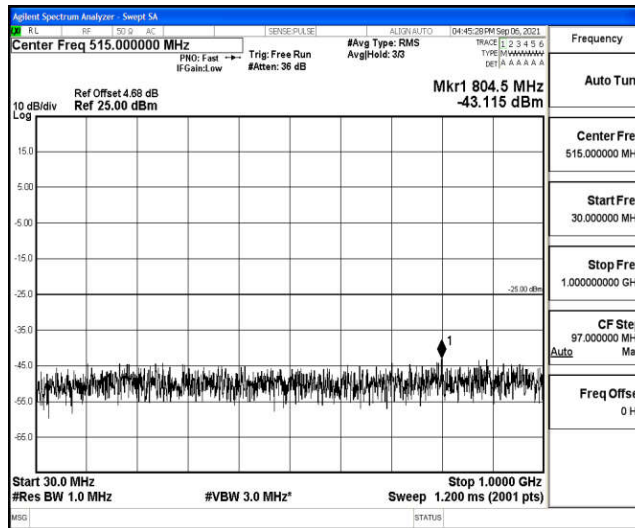

Band7-10MHz-QPSK-21100-1RB#0-Range5:10000~20000MHz

Band7-10MHz-QPSK-21100-1RB#0-Range6:20000~26500MHz

Band7-10MHz-QPSK-21400-1RB#0-Range1:0.009~0.15MHz

Band7-10MHz-QPSK-21400-1RB#0-Range2:0.15~30MHz

Band7-10MHz-QPSK-21400-1RB#0-Range3:30~1000MHz