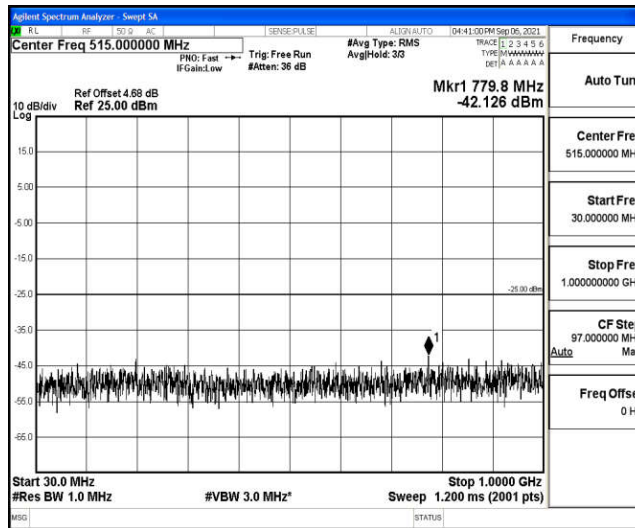

Band7-10MHz-QPSK-20800-1RB#0-Range6:20000~26500MHz

Band7-10MHz-QPSK-21100-1RB#0-Range1:0.009~0.15MHz

Band7-10MHz-QPSK-21100-1RB#0-Range2:0.15~30MHz

Band7-10MHz-QPSK-21100-1RB#0-Range3:30~1000MHz

Band7-10MHz-QPSK-21100-1RB#0-Range4:1000~10000MHz