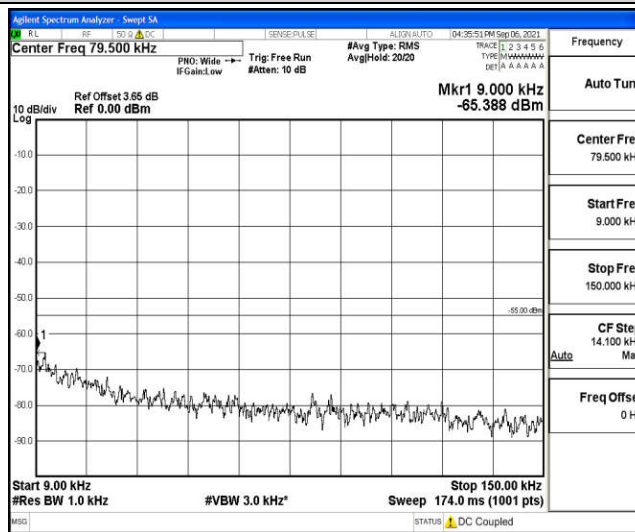

Band7-10MHz-QPSK-20800-1RB#0-Range1:0.009~0.15MHz