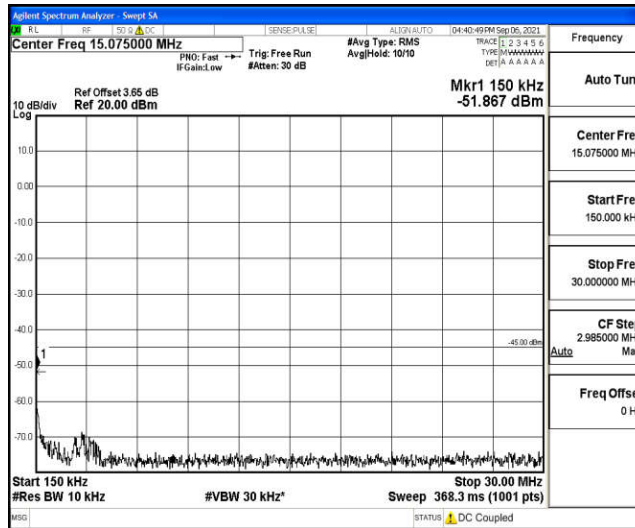

Band7-10MHz-QPSK-21100-1RB#0-Range2:0.15~30MHz