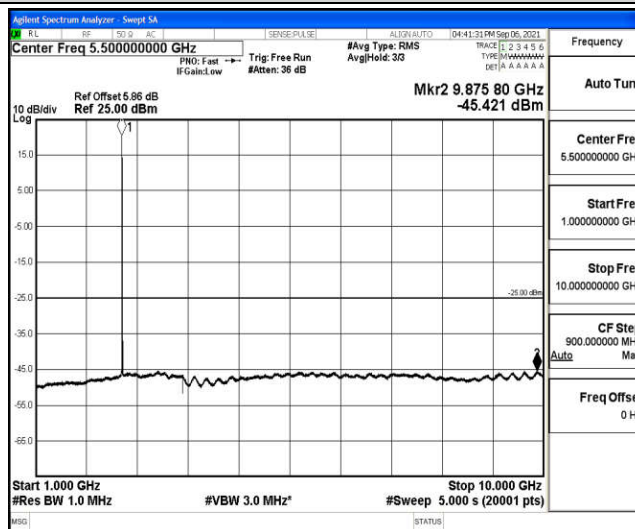

Band7-10MHz-QPSK-20800-1RB#0-Range6:20000~26500MHz

Band7-10MHz-QPSK-21100-1RB#0-Range1:0.009~0.15MHz

Band7-10MHz-QPSK-21100-1RB#0-Range2:0.15~30MHz

Band7-10MHz-QPSK-21100-1RB#0-Range3:30~1000MHz

Band7-10MHz-QPSK-21100-1RB#0-Range4:1000~10000MHz