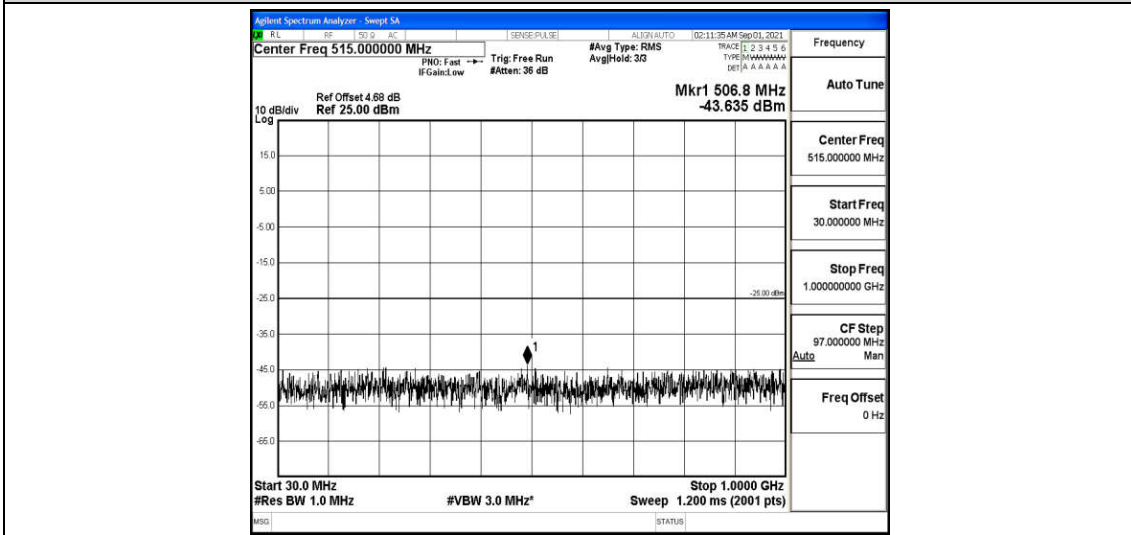

Band7-5MHz-QPSK-21100-1RB#0-Range3:30~1000MHz