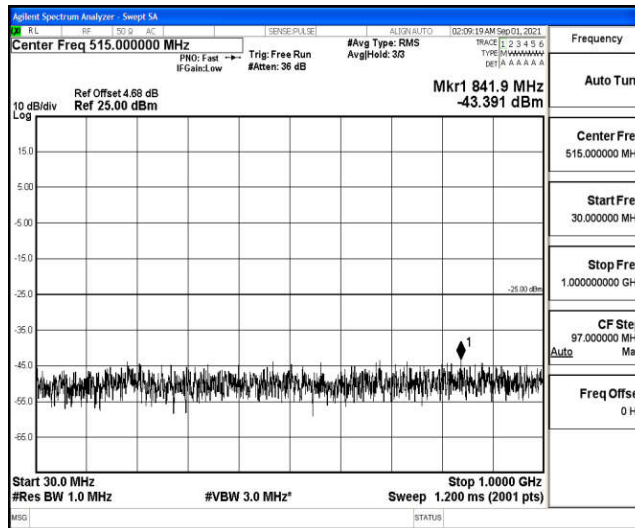

Band7-5MHz-QPSK-21425-1RB#0-Range5:10000~20000MHz

Band7-5MHz-QPSK-21425-1RB#0-Range6:2000~26500MHz

Band7-5MHz-16QAM-20775-1RB#0-Range1:0.009~0.15MHz

Band7-5MHz-16QAM-20775-1RB#0-Range2:0.15~30MHz

Band7-5MHz-16QAM-20775-1RB#0-Range3:30~1000MHz