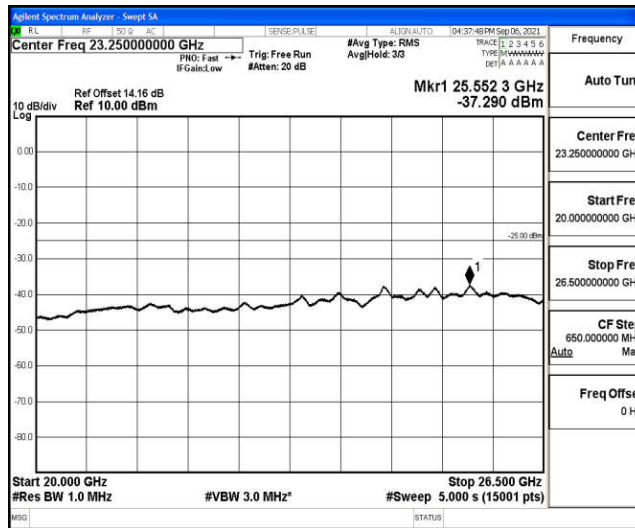

Band7-10MHz-QPSK-20800-1RB#0-Range6:20000~26500MHz