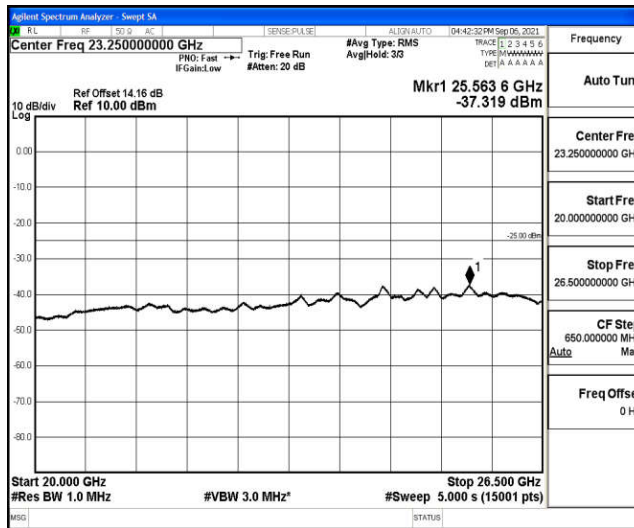

Band7-10MHz-QPSK-21100-1RB#0-Range6:20000~26500MHz