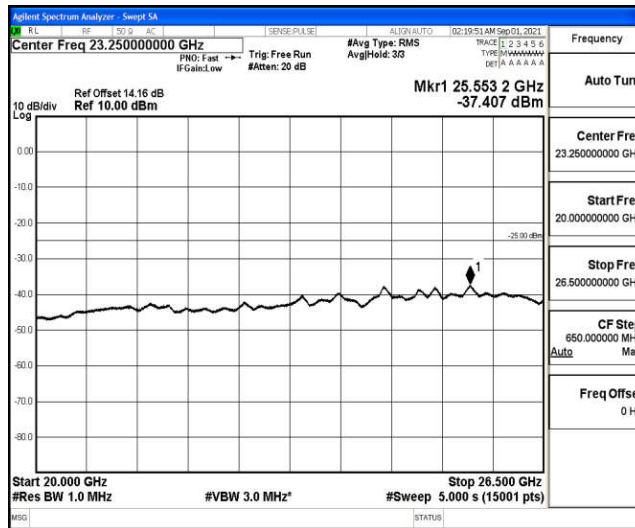

Band7-5MHz-16QAM-21425-1RB#0-Range2:0.15~30MHz

Band7-5MHz-16QAM-21425-1RB#0-Range3:30~1000MHz

Band7-5MHz-16QAM-21425-1RB#0-Range4:1000~10000MHz

Band7-5MHz-16QAM-21425-1RB#0-Range5:10000~20000MHz

Band7-5MHz-16QAM-21425-1RB#0-Range6:20000~26500MHz