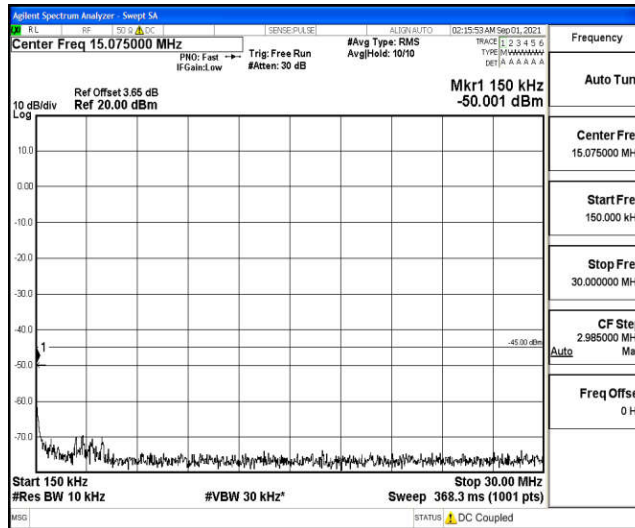

Band7-5MHz-QPSK-21425-1RB#0-Range2:0.15~30MHz