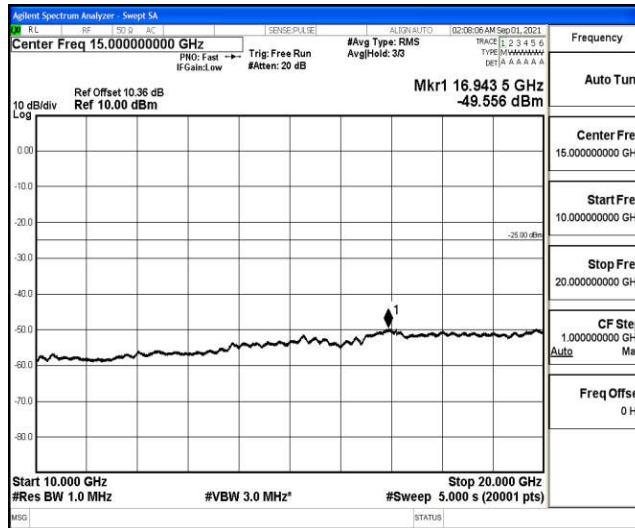

Test Graphs

Band7-5MHz-QPSK-20775-1RB#0-Range3:30~1000MHz

Band7-5MHz-QPSK-20775-1RB#0-Range4:1000~10000MHz

Band7-5MHz-QPSK-20775-1RB#0-Range5:10000~20000MHz

Band7-5MHz-QPSK-20775-1RB#0-Range6:20000~26500MHz