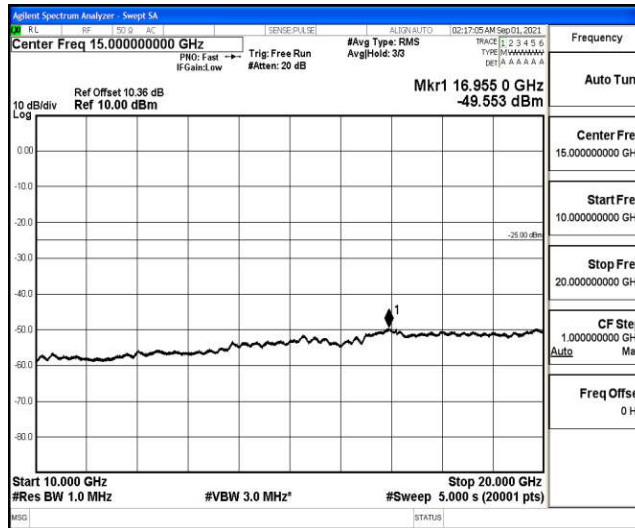

Band7-5MHz-QPSK-21425-1RB#0-Range5:10000~20000MHz