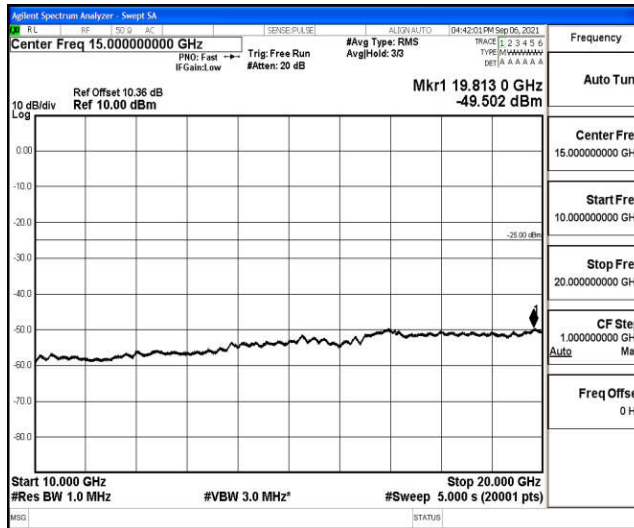

Band7-10MHz-QPSK-21100-1RB#0-Range5:10000~20000MHz