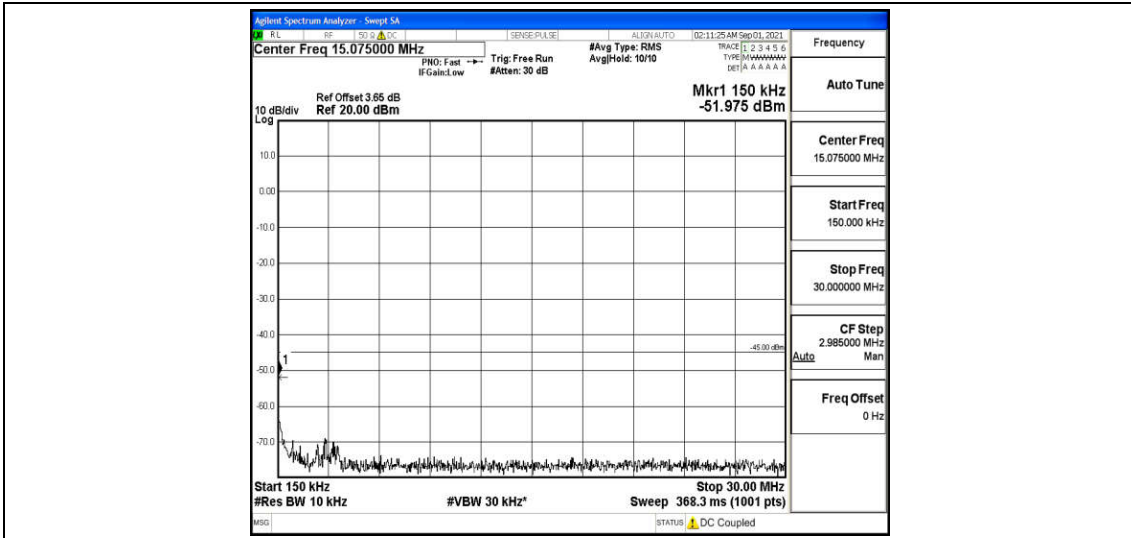

Band7-5MHz-QPSK-21100-1RB#0-Range2:0.15~30MHz