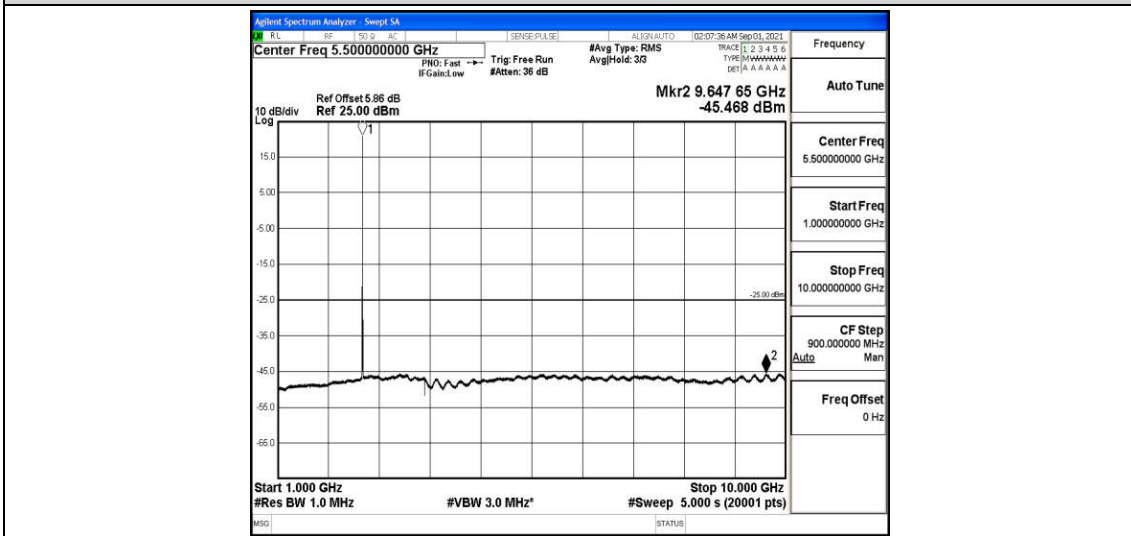

Test Graphs

Band7-5MHz-QPSK-20775-1RB#0-Range3:30~1000MHz

Band7-5MHz-QPSK-20775-1RB#0-Range4:1000~10000MHz

Band7-5MHz-QPSK-20775-1RB#0-Range5:10000~20000MHz

Band7-5MHz-QPSK-20775-1RB#0-Range6:20000~26500MHz