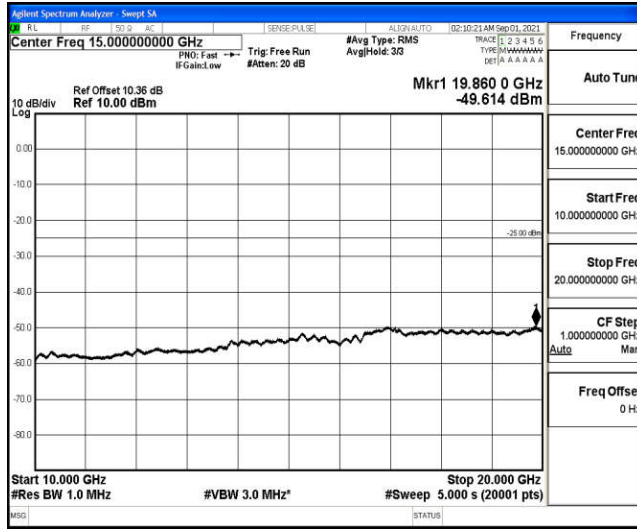

Band7-5MHz-16QAM-20775-1RB#0-Range5:10000~20000MHz