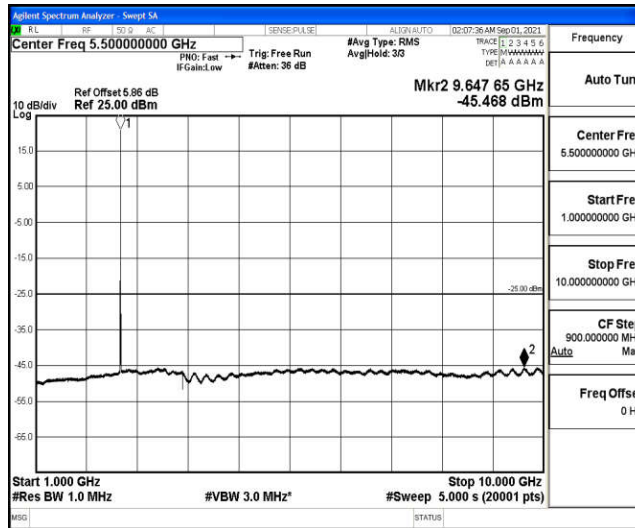

Band7-5MHz-QPSK-21100-1RB#0-Range1:0.009~0.15MHz

Band7-5MHz-QPSK-21100-1RB#0-Range2:0.15~30MHz

Band7-5MHz-QPSK-21100-1RB#0-Range3:30~1000MHz

Band7-5MHz-QPSK-21100-1RB#0-Range4:1000~10000MHz

Band7-5MHz-QPSK-21100-1RB#0-Range5:10000~20000MHz