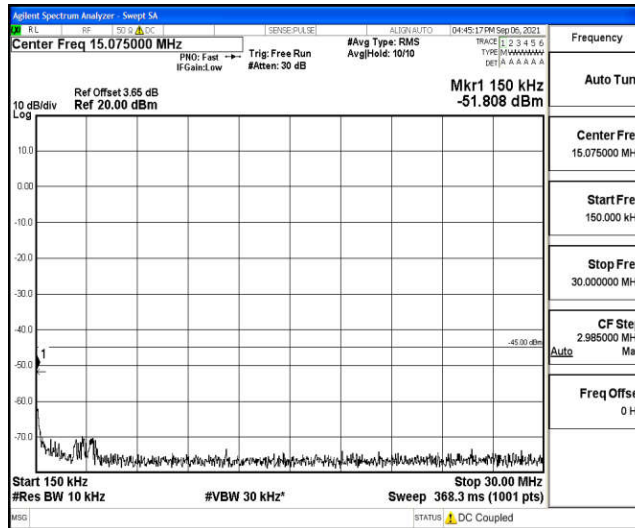

Band7-10MHz-QPSK-21100-1RB#0-Range5:10000~20000MHz

Band7-10MHz-QPSK-21100-1RB#0-Range6:20000~26500MHz

Band7-10MHz-QPSK-21400-1RB#0-Range1:0.009~0.15MHz

Band7-10MHz-QPSK-21400-1RB#0-Range2:0.15~30MHz

Band7-10MHz-QPSK-21400-1RB#0-Range3:30~1000MHz