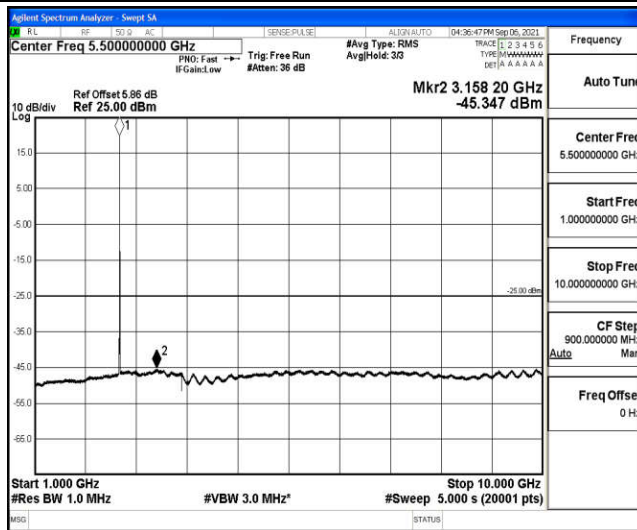

Band7-10MHz-QPSK-20800-1RB#0-Range1:0.009~0.15MHz

Band7-10MHz-QPSK-20800-1RB#0-Range2:0.15~30MHz

Band7-10MHz-QPSK-20800-1RB#0-Range3:30~1000MHz

Band7-10MHz-QPSK-20800-1RB#0-Range4:1000~10000MHz

Band7-10MHz-QPSK-20800-1RB#0-Range5:10000~20000MHz