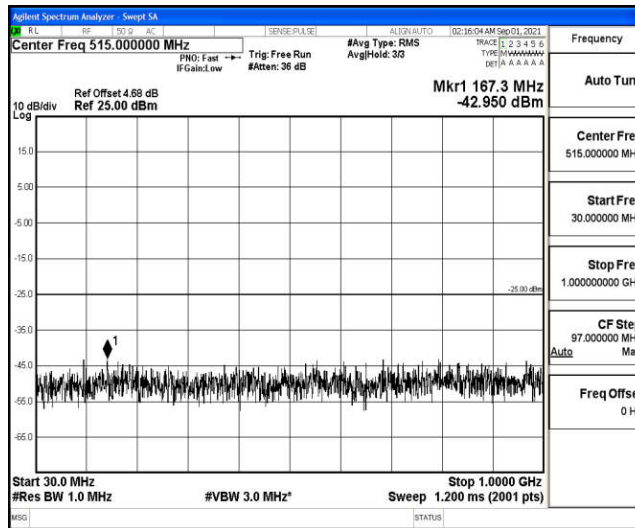

Band7-5MHz-QPSK-21100-1RB#0-Range6:2000~26500MHz

Band7-5MHz-QPSK-21425-1RB#0-Range1:0.009~0.15MHz

Band7-5MHz-QPSK-21425-1RB#0-Range2:0.15~30MHz

Band7-5MHz-QPSK-21425-1RB#0-Range3:30~1000MHz

Band7-5MHz-QPSK-21425-1RB#0-Range4:1000~10000MHz