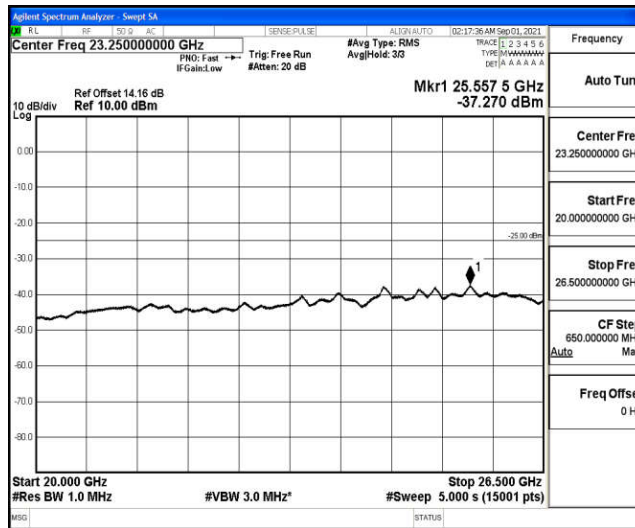

Band7-5MHz-QPSK-21425-1RB#0-Range6:2000~26500MHz