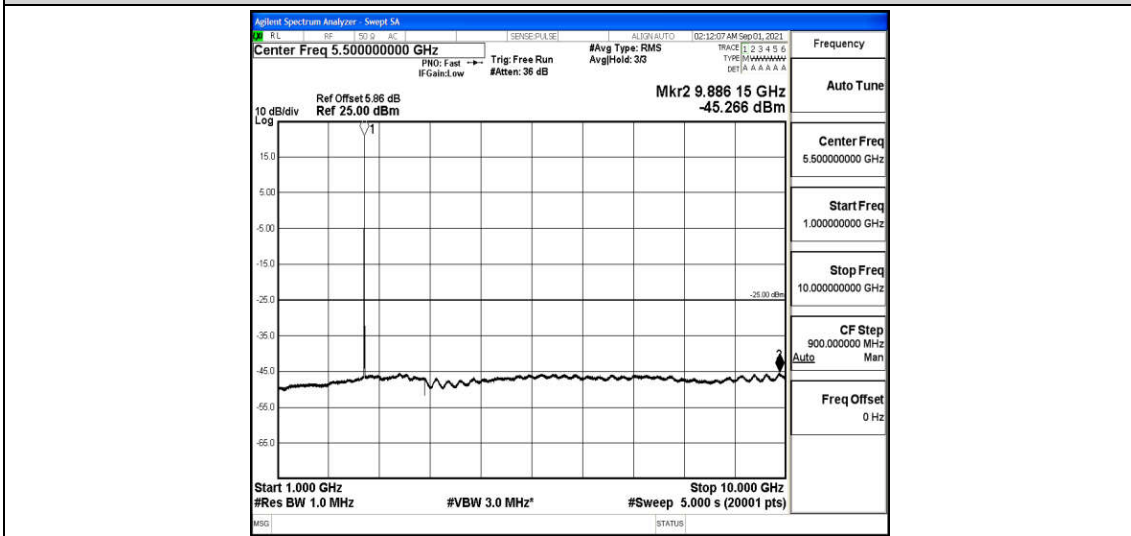

Band7-5MHz-QPSK-21100-1RB#0-Range1:0.009~0.15MHz

Band7-5MHz-QPSK-21100-1RB#0-Range2:0.15~30MHz

Band7-5MHz-QPSK-21100-1RB#0-Range3:30~1000MHz

Band7-5MHz-QPSK-21100-1RB#0-Range4:1000~10000MHz

Band7-5MHz-QPSK-21100-1RB#0-Range5:10000~20000MHz