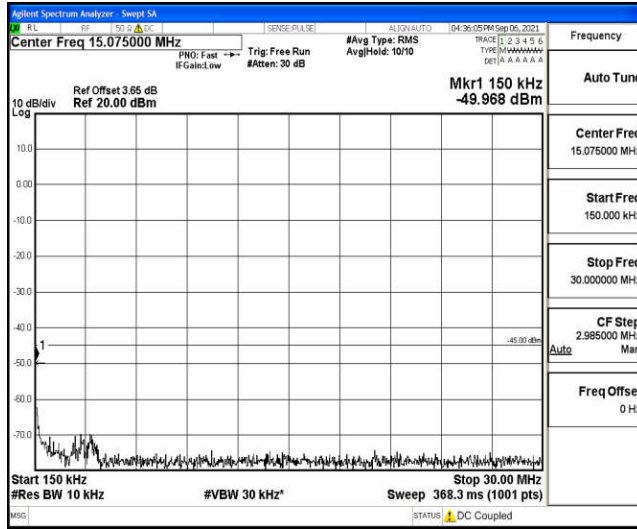

Band7-10MHz-QPSK-20800-1RB#0-Range2:0.15~30MHz