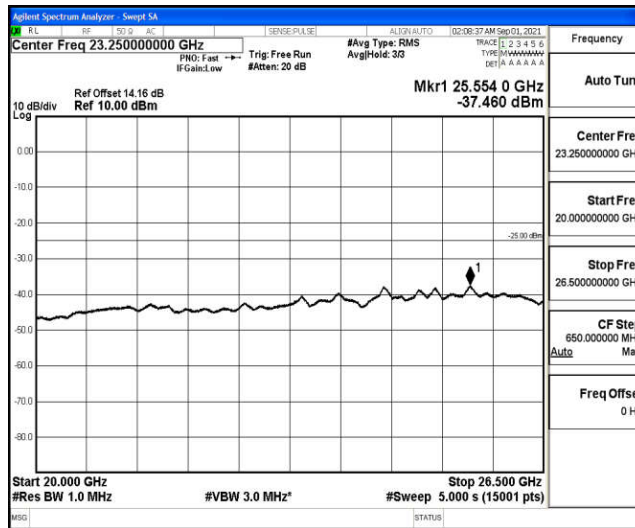

Test Graphs

Band7-5MHz-QPSK-20775-1RB#0-Range3:30~1000MHz

Band7-5MHz-QPSK-20775-1RB#0-Range4:1000~10000MHz

Band7-5MHz-QPSK-20775-1RB#0-Range5:10000~20000MHz

Band7-5MHz-QPSK-20775-1RB#0-Range6:20000~26500MHz