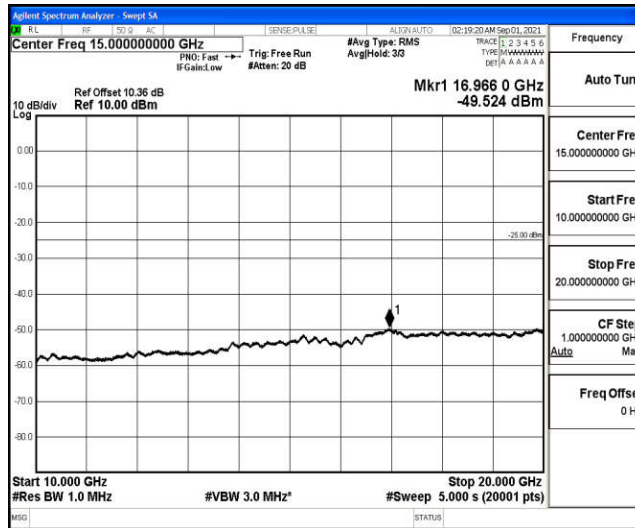

Band7-5MHz-16QAM-21425-1RB#0-Range2:0.15~30MHz

Band7-5MHz-16QAM-21425-1RB#0-Range3:30~1000MHz

Band7-5MHz-16QAM-21425-1RB#0-Range4:1000~10000MHz

Band7-5MHz-16QAM-21425-1RB#0-Range5:10000~20000MHz

Band7-5MHz-16QAM-21425-1RB#0-Range6:20000~26500MHz