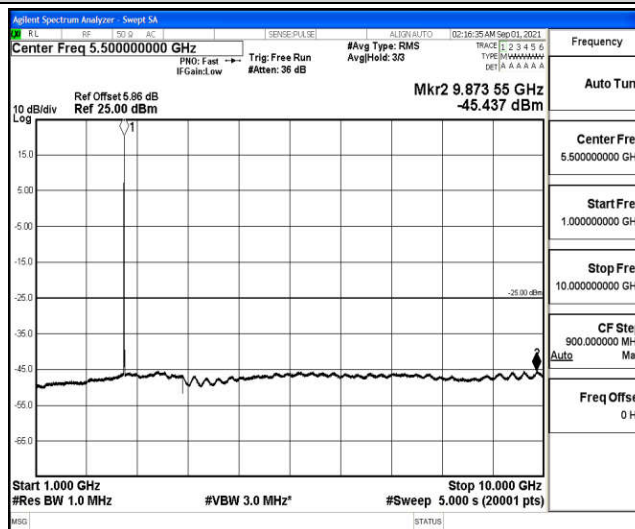

Band7-5MHz-QPSK-21100-1RB#0-Range6:2000~26500MHz

Band7-5MHz-QPSK-21425-1RB#0-Range1:0.009~0.15MHz

Band7-5MHz-QPSK-21425-1RB#0-Range2:0.15~30MHz

Band7-5MHz-QPSK-21425-1RB#0-Range3:30~1000MHz

Band7-5MHz-QPSK-21425-1RB#0-Range4:1000~10000MHz