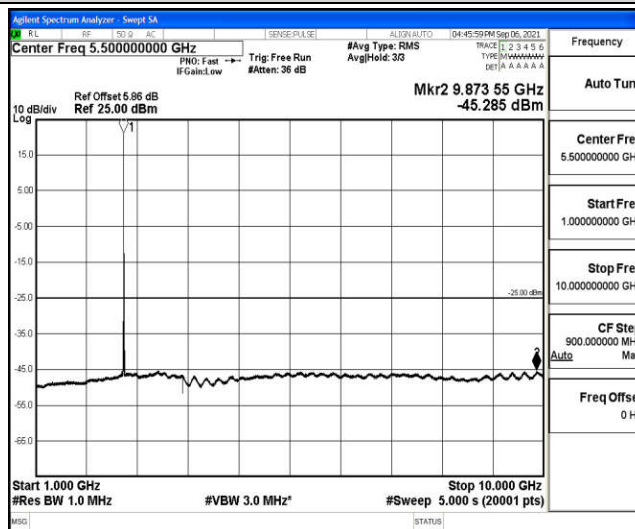

Band7-10MHz-QPSK-21400-1RB#0-Range4:1000~10000MHz

Band7-10MHz-QPSK-21400-1RB#0-Range5:10000~20000MHz