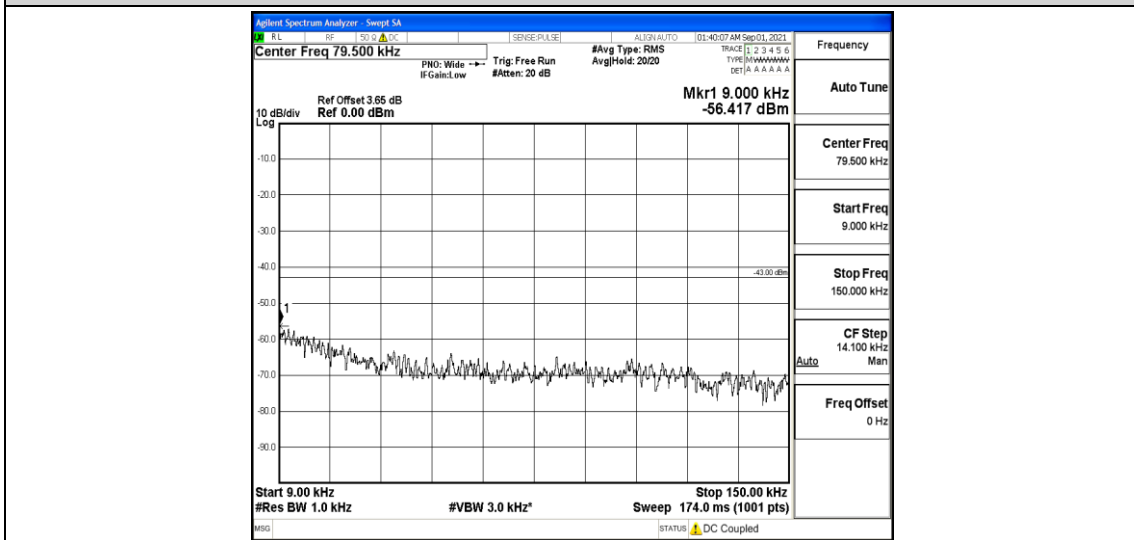

Band5-5MHz-16QAM-20625-1RB#0-Range2:0.15~30MHz

Band5-5MHz-16QAM-20625-1RB#0-Range3:30~1000MHz

Band5-5MHz-16QAM-20625-1RB#0-Range4:1000~10000MHz

Band5-10MHz-QPSK-20450-1RB#0-Range1:0.009~0.15MHz

Band5-10MHz-QPSK-20450-1RB#0-Range2:0.15~30MHz