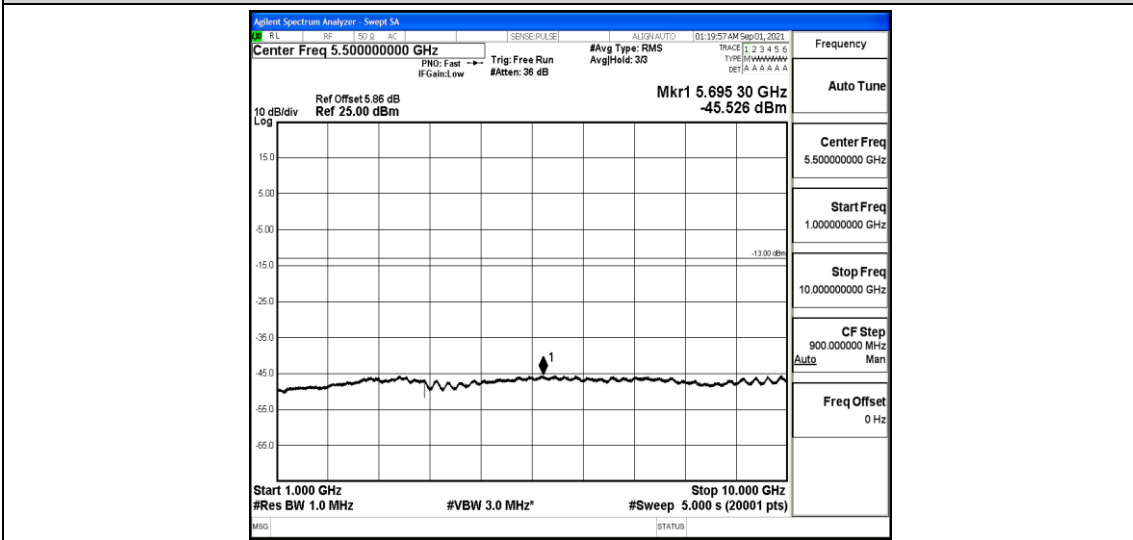

Band5-5MHz-QPSK-20625-1RB#0-Range4:1000~10000MHz