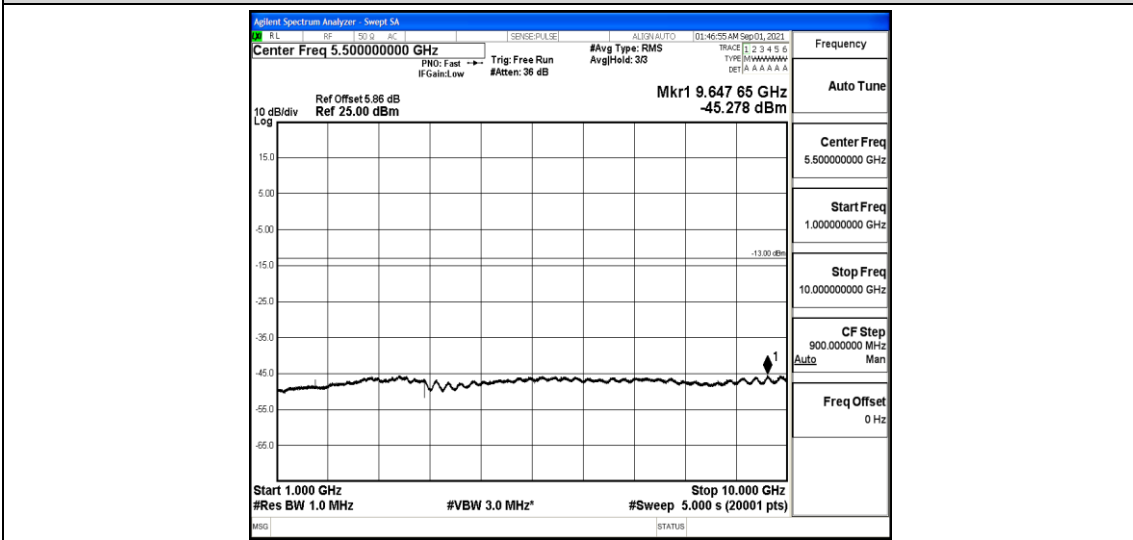

Band5-10MHz-QPSK-20525-1RB#0-Range4:1000~10000MHz

Band5-10MHz-QPSK-20600-1RB#0-Range1:0.009~0.15MHz

Band5-10MHz-QPSK-20600-1RB#0-Range2:0.15~30MHz

Band5-10MHz-QPSK-20600-1RB#0-Range3:30~1000MHz

Band5-10MHz-QPSK-20600-1RB#0-Range4:1000~10000MHz