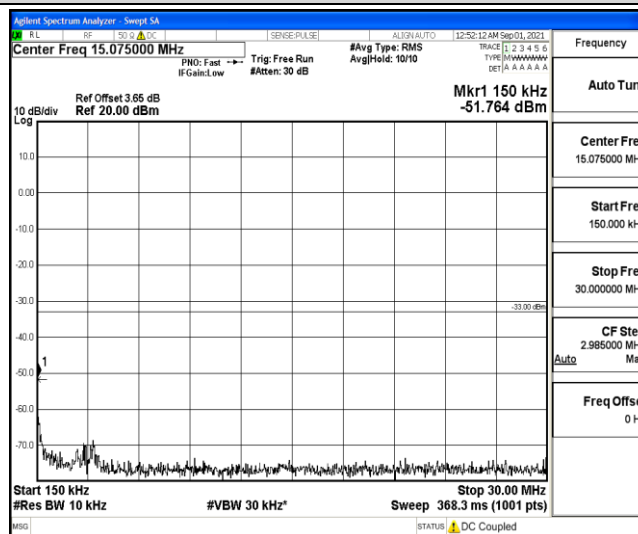

Band5-3MHz-16QAM-20635-1RB#0-Range1:0.009~0.15MHz

Band5-3MHz-16QAM-20635-1RB#0-Range2:0.15~30MHz

Band5-3MHz-16QAM-20635-1RB#0-Range3:30~100MHz

Band5-3MHz-16QAM-20635-1RB#0-Range4:1000~10000MHz

Band5-5MHz-QPSK-20425-1RB#0-Range1:0.009~0.15MHz

Band5-5MHz-QPSK-20425-1RB#0-Range2:0.15~30MHz

Band5-5MHz-QPSK-20425-1RB#0-Range3:30~1000MHz

Band5-5MHz-QPSK-20425-1RB#0-Range4:1000~10000MHz

Band5-5MHz-QPSK-20525-1RB#0-Range1:0.009~0.15MHz

Band5-5MHz-QPSK-20525-1RB#0-Range2:0.15~30MHz