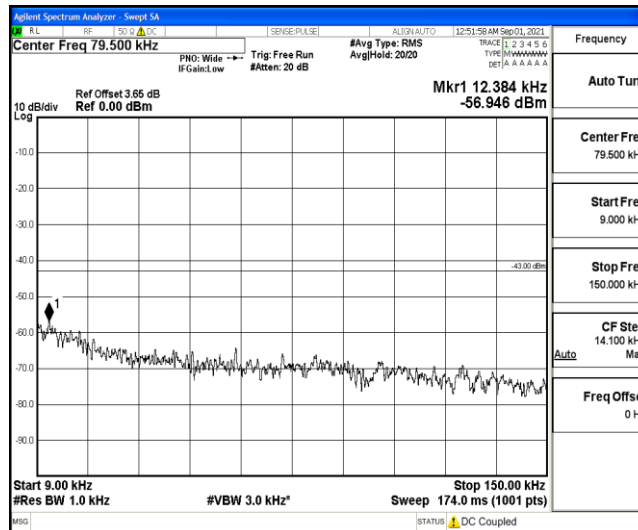

Band5-3MHz-16QAM-20635-1RB#0-Range1:0.009~0.15MHz

Band5-3MHz-16QAM-20635-1RB#0-Range2:0.15~30MHz

Band5-3MHz-16QAM-20635-1RB#0-Range3:30~100MHz

Band5-3MHz-16QAM-20635-1RB#0-Range4:1000~10000MHz

Band5-5MHz-QPSK-20425-1RB#0-Range1:0.009~0.15MHz

Band5-5MHz-QPSK-20425-1RB#0-Range2:0.15~30MHz

Band5-5MHz-QPSK-20425-1RB#0-Range3:30~1000MHz

Band5-5MHz-QPSK-20425-1RB#0-Range4:1000~10000MHz

Band5-5MHz-QPSK-20525-1RB#0-Range1:0.009~0.15MHz

Band5-5MHz-QPSK-20525-1RB#0-Range2:0.15~30MHz