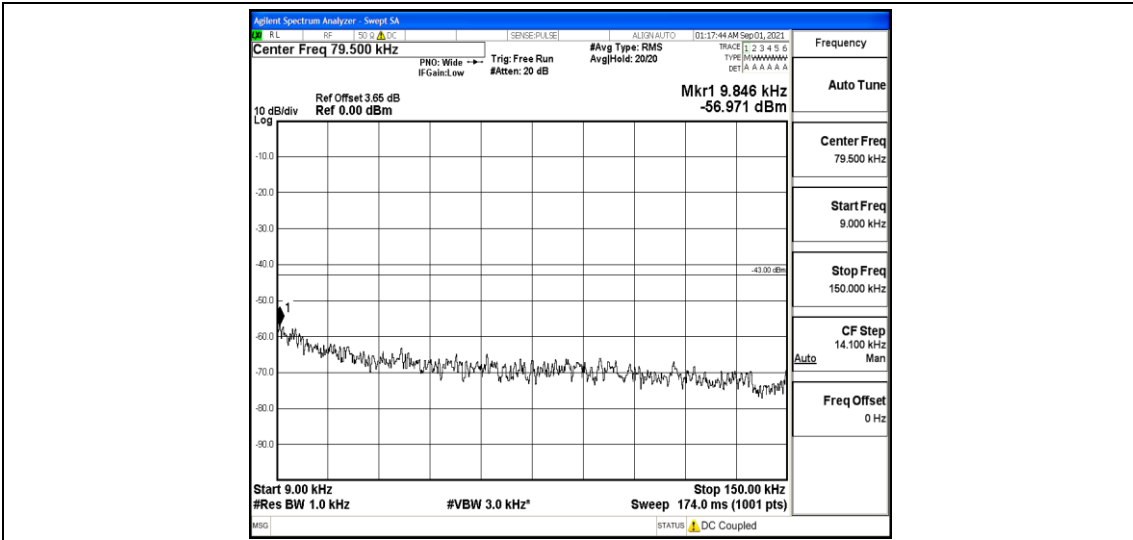

Band5-5MHz-QPSK-20625-1RB#0-Range4:1000~10000MHz

Band5-5MHz-16QAM-20425-1RB#0-Range1:0.009~0.15MHz

Band5-5MHz-16QAM-20425-1RB#0-Range2:0.15~30MHz

Band5-5MHz-16QAM-20425-1RB#0-Range3:30~1000MHz

Band5-5MHz-16QAM-20425-1RB#0-Range4:1000~10000MHz

Band5-5MHz-16QAM-20525-1RB#0-Range1:0.009~0.15MHz

Band5-5MHz-16QAM-20525-1RB#0-Range2:0.15~30MHz

Band5-5MHz-16QAM-20525-1RB#0-Range3:30~1000MHz

Band5-5MHz-16QAM-20525-1RB#0-Range4:1000~10000MHz

Band5-5MHz-16QAM-20625-1RB#0-Range1:0.009~0.15MHz