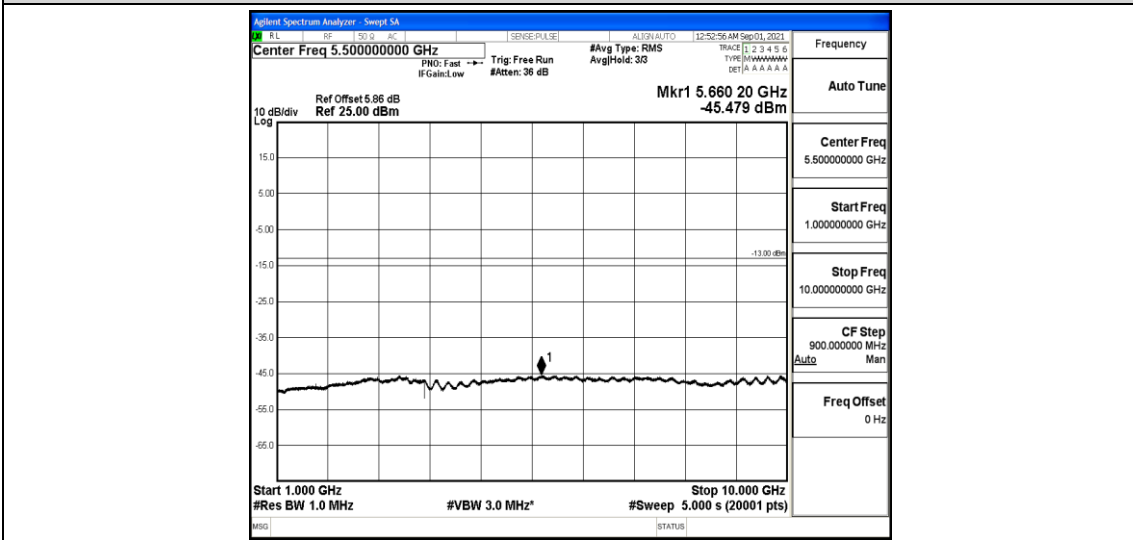

Band5-3MHz-16QAM-20635-1RB#0-Range1:0.009~0.15MHz

Band5-3MHz-16QAM-20635-1RB#0-Range2:0.15~30MHz

Band5-3MHz-16QAM-20635-1RB#0-Range3:30~100MHz

Band5-3MHz-16QAM-20635-1RB#0-Range4:1000~10000MHz

Band5-5MHz-QPSK-20425-1RB#0-Range1:0.009~0.15MHz

Band5-5MHz-QPSK-20425-1RB#0-Range2:0.15~30MHz

Band5-5MHz-QPSK-20425-1RB#0-Range3:30~1000MHz

Band5-5MHz-QPSK-20425-1RB#0-Range4:1000~10000MHz

Band5-5MHz-QPSK-20525-1RB#0-Range1:0.009~0.15MHz

Band5-5MHz-QPSK-20525-1RB#0-Range2:0.15~30MHz