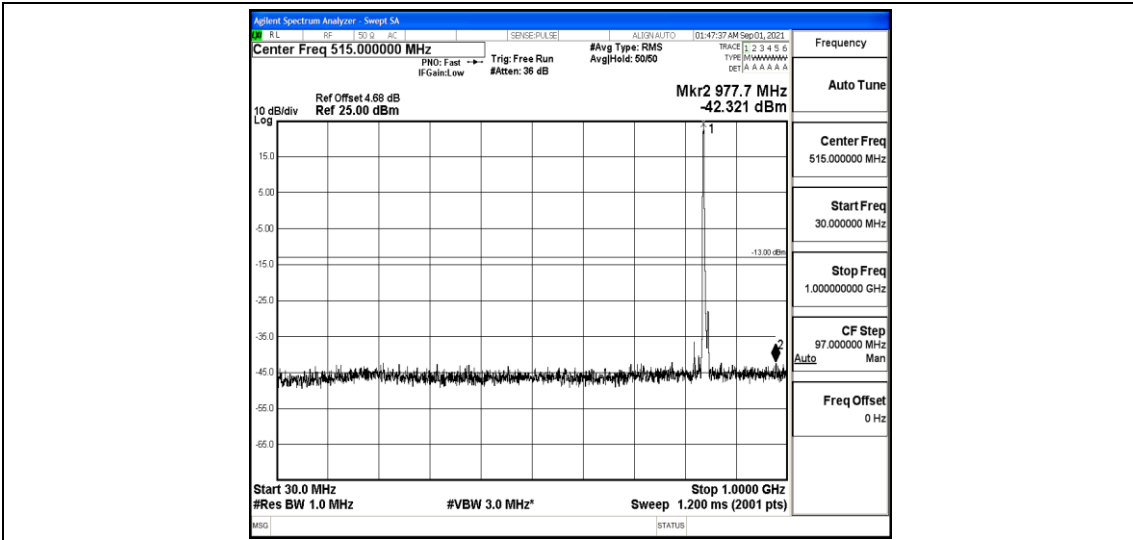

Band5-10MHz-16QAM-20600-1RB#0-Range3:30~1000MHz