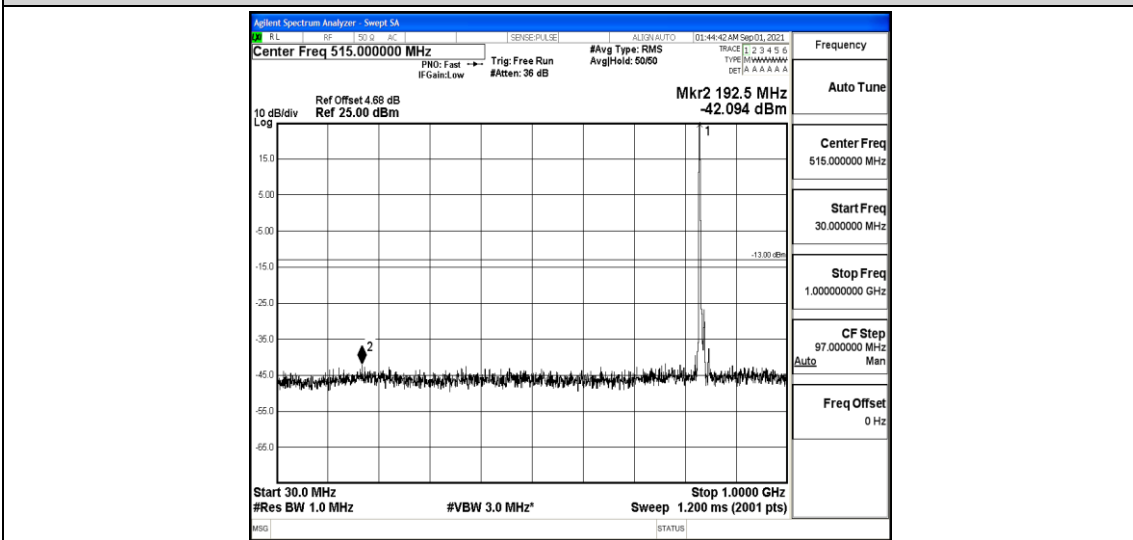

Band5-10MHz-16QAM-20525-1RB#0-Range3:30~1000MHz