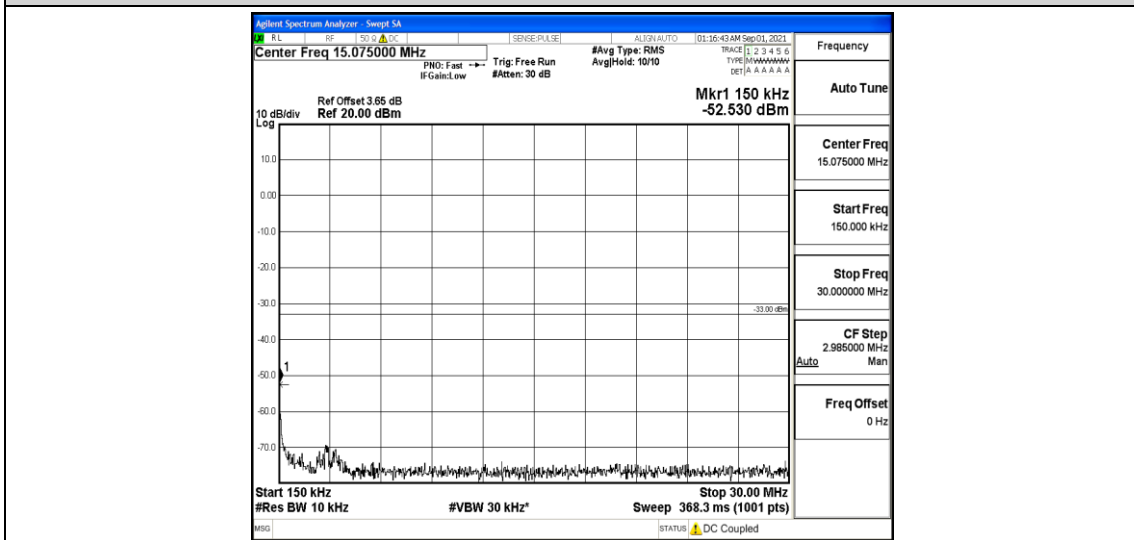

Band5-3MHz-16QAM-20635-1RB#0-Range1:0.009~0.15MHz

Band5-3MHz-16QAM-20635-1RB#0-Range2:0.15~30MHz

Band5-3MHz-16QAM-20635-1RB#0-Range3:30~100MHz

Band5-3MHz-16QAM-20635-1RB#0-Range4:1000~10000MHz

Band5-5MHz-QPSK-20425-1RB#0-Range1:0.009~0.15MHz

Band5-5MHz-QPSK-20425-1RB#0-Range2:0.15~30MHz

Band5-5MHz-QPSK-20425-1RB#0-Range3:30~1000MHz

Band5-5MHz-QPSK-20425-1RB#0-Range4:1000~10000MHz

Band5-5MHz-QPSK-20525-1RB#0-Range1:0.009~0.15MHz

Band5-5MHz-QPSK-20525-1RB#0-Range2:0.15~30MHz

Band5-5MHz-QPSK-20525-1RB#0-Range3:30~1000MHz

Band5-5MHz-QPSK-20525-1RB#0-Range4:1000~10000MHz

Band5-5MHz-QPSK-20625-1RB#0-Range1:0.009~0.15MHz

Band5-5MHz-QPSK-20625-1RB#0-Range2:0.15~30MHz

Band5-5MHz-QPSK-20625-1RB#0-Range3:30~1000MHz