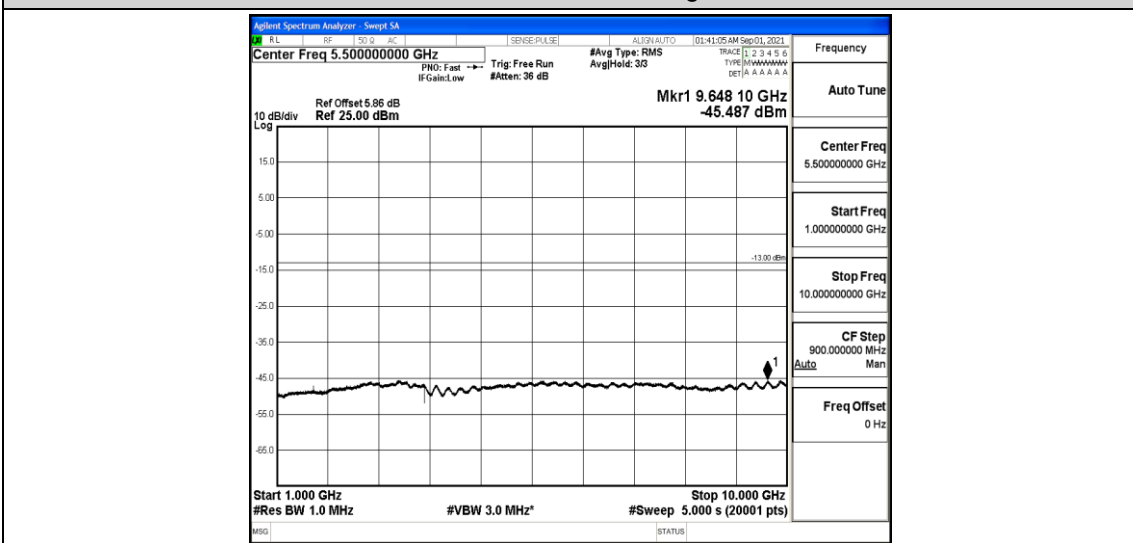

Band5-5MHz-16QAM-20625-1RB#0-Range2:0.15~30MHz

Band5-5MHz-16QAM-20625-1RB#0-Range3:30~1000MHz

Band5-5MHz-16QAM-20625-1RB#0-Range4:1000~10000MHz

Band5-10MHz-QPSK-20450-1RB#0-Range1:0.009~0.15MHz

Band5-10MHz-QPSK-20450-1RB#0-Range2:0.15~30MHz

Band5-10MHz-QPSK-20450-1RB#0-Range3:30~1000MHz

Band5-10MHz-QPSK-20450-1RB#0-Range4:1000~10000MHz

Band5-10MHz-QPSK-20525-1RB#0-Range1:0.009~0.15MHz

Band5-10MHz-QPSK-20525-1RB#0-Range2:0.15~30MHz

Band5-10MHz-QPSK-20525-1RB#0-Range3:30~1000MHz