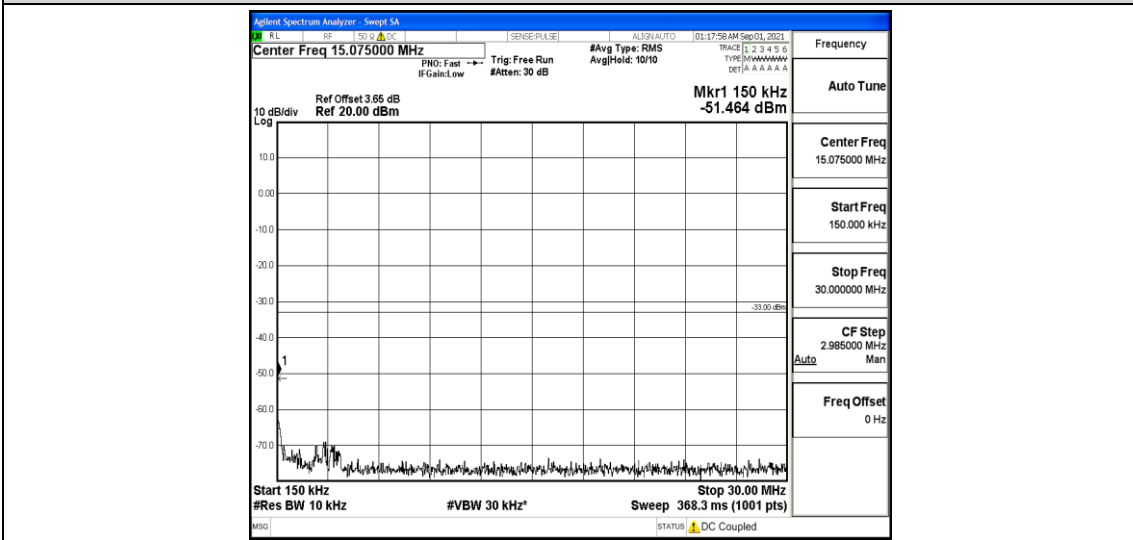

Band5-5MHz-QPSK-20625-1RB#0-Range4:1000~10000MHz

Band5-5MHz-16QAM-20425-1RB#0-Range1:0.009~0.15MHz

Band5-5MHz-16QAM-20425-1RB#0-Range2:0.15~30MHz

Band5-5MHz-16QAM-20425-1RB#0-Range3:30~1000MHz

Band5-5MHz-16QAM-20425-1RB#0-Range4:1000~10000MHz

Band5-5MHz-16QAM-20525-1RB#0-Range1:0.009~0.15MHz

Band5-5MHz-16QAM-20525-1RB#0-Range2:0.15~30MHz

Band5-5MHz-16QAM-20525-1RB#0-Range3:30~1000MHz

Band5-5MHz-16QAM-20525-1RB#0-Range4:1000~10000MHz

Band5-5MHz-16QAM-20625-1RB#0-Range1:0.009~0.15MHz