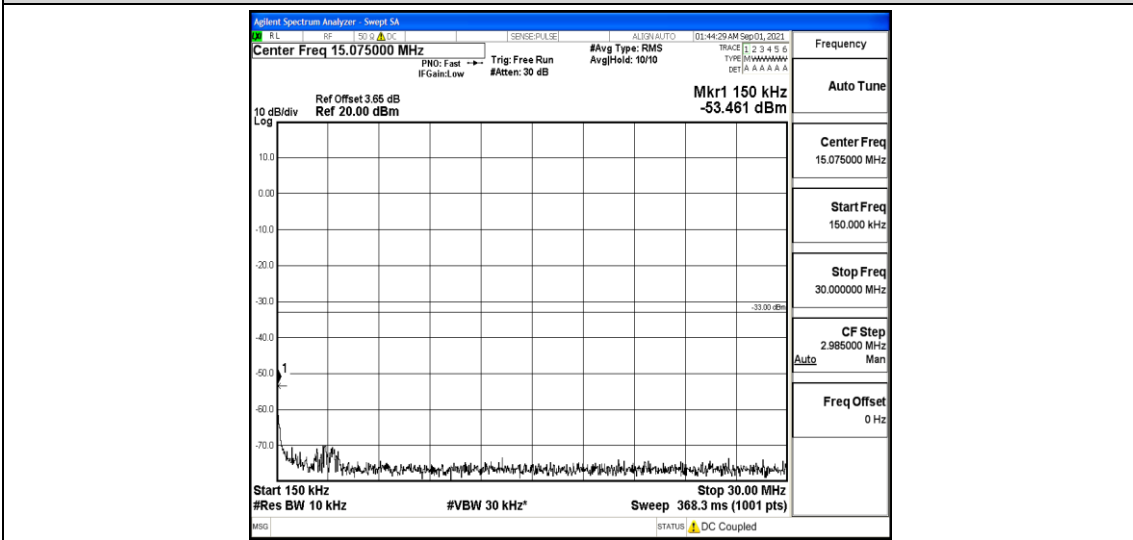

Band5-10MHz-16QAM-20450-1RB#0-Range1:0.009~0.15MHz

Band5-10MHz-16QAM-20450-1RB#0-Range2:0.15~30MHz

Band5-10MHz-16QAM-20450-1RB#0-Range3:30~1000MHz

Band5-10MHz-16QAM-20450-1RB#0-Range4:1000~10000MHz

Band5-10MHz-16QAM-20525-1RB#0-Range1:0.009~0.15MHz

Band5-10MHz-16QAM-20525-1RB#0-Range2:0.15~30MHz

Band5-10MHz-16QAM-20525-1RB#0-Range3:30~1000MHz

Band5-10MHz-16QAM-20525-1RB#0-Range4:1000~10000MHz

Band5-10MHz-16QAM-20600-1RB#0-Range1:0.009~0.15MHz

Band5-10MHz-16QAM-20600-1RB#0-Range2:0.15~30MHz