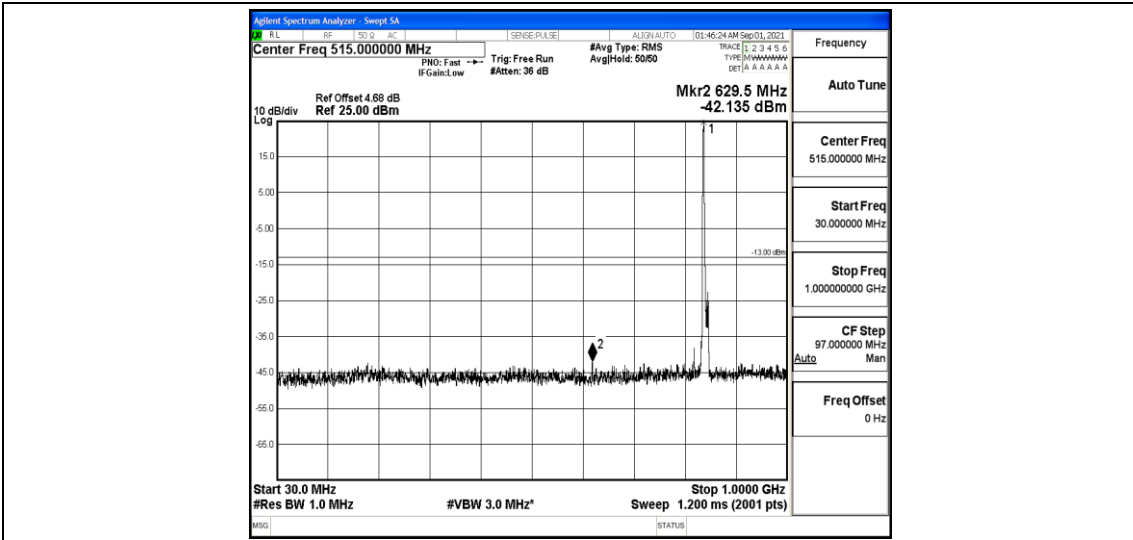

Band5-10MHz-QPSK-20525-1RB#0-Range4:1000~10000MHz

Band5-10MHz-QPSK-20600-1RB#0-Range1:0.009~0.15MHz

Band5-10MHz-QPSK-20600-1RB#0-Range2:0.15~30MHz

Band5-10MHz-QPSK-20600-1RB#0-Range3:30~1000MHz

Band5-10MHz-QPSK-20600-1RB#0-Range4:1000~10000MHz