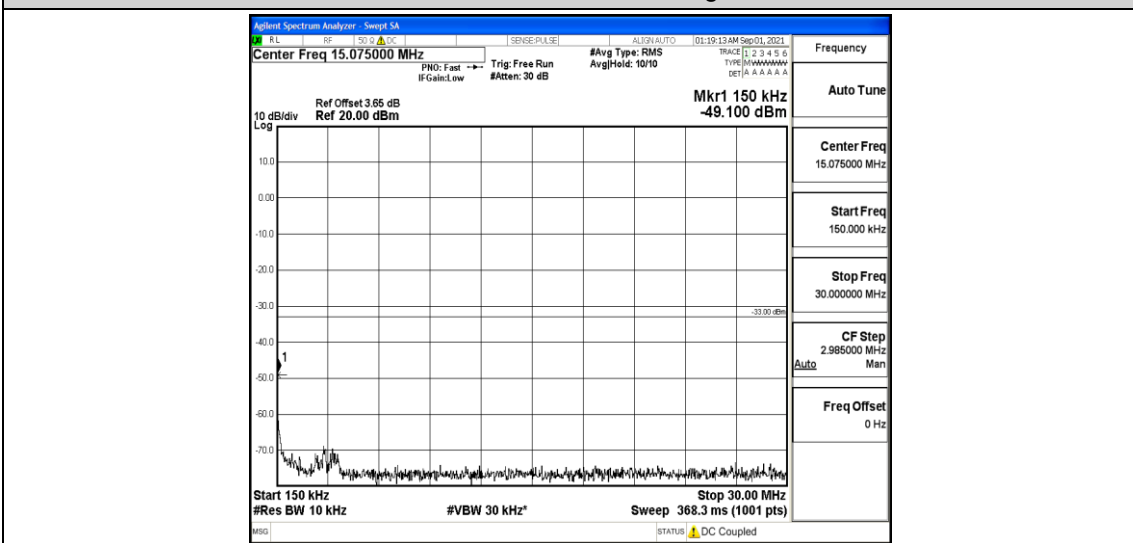

Band5-5MHz-QPSK-20425-1RB#0-Range2:0.15~30MHz

Band5-5MHz-QPSK-20425-1RB#0-Range3:30~1000MHz

Band5-5MHz-QPSK-20425-1RB#0-Range4:1000~10000MHz

Band5-5MHz-QPSK-20525-1RB#0-Range1:0.009~0.15MHz

Band5-5MHz-QPSK-20525-1RB#0-Range2:0.15~30MHz

Band5-5MHz-QPSK-20525-1RB#0-Range3:30~1000MHz

Band5-5MHz-QPSK-20525-1RB#0-Range4:1000~10000MHz

Band5-5MHz-QPSK-20625-1RB#0-Range1:0.009~0.15MHz

Band5-5MHz-QPSK-20625-1RB#0-Range2:0.15~30MHz

Band5-5MHz-QPSK-20625-1RB#0-Range3:30~1000MHz

Band5-5MHz-QPSK-20625-1RB#0-Range4:1000~10000MHz

Band5-5MHz-16QAM-20425-1RB#0-Range1:0.009~0.15MHz

Band5-5MHz-16QAM-20425-1RB#0-Range2:0.15~30MHz

Band5-5MHz-16QAM-20425-1RB#0-Range3:30~1000MHz

Band5-5MHz-16QAM-20425-1RB#0-Range4:1000~10000MHz