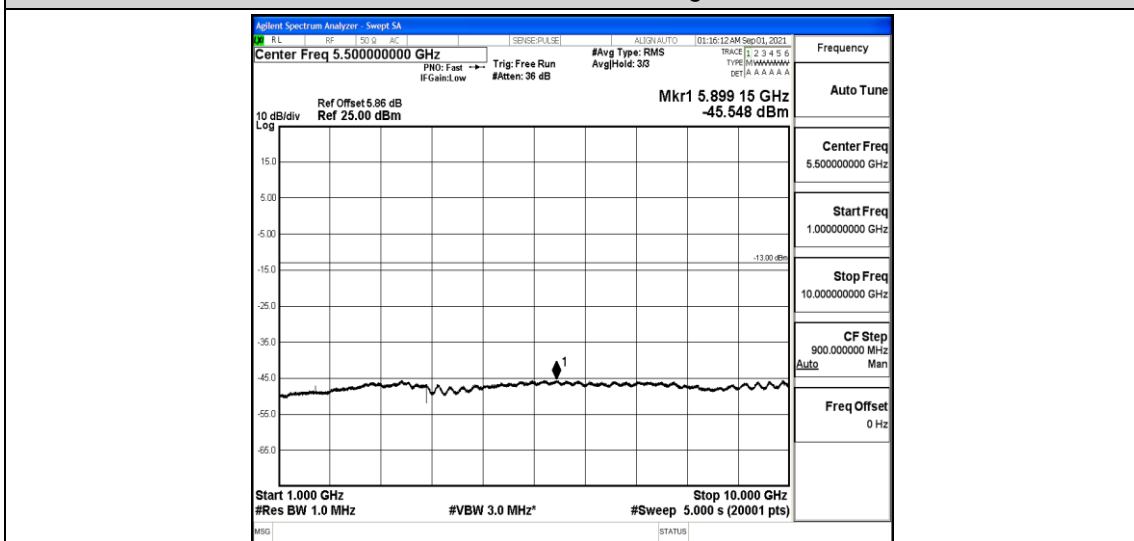

Band5-5MHz-QPSK-20525-1RB#0-Range3:30~1000MHz

Band5-5MHz-QPSK-20525-1RB#0-Range4:1000~10000MHz

Band5-5MHz-QPSK-20625-1RB#0-Range1:0.009~0.15MHz

Band5-5MHz-QPSK-20625-1RB#0-Range2:0.15~30MHz

Band5-5MHz-QPSK-20625-1RB#0-Range3:30~1000MHz

Band5-5MHz-QPSK-20625-1RB#0-Range4:1000~10000MHz

Band5-5MHz-16QAM-20425-1RB#0-Range1:0.009~0.15MHz

Band5-5MHz-16QAM-20425-1RB#0-Range2:0.15~30MHz

Band5-5MHz-16QAM-20425-1RB#0-Range3:30~1000MHz

Band5-5MHz-16QAM-20425-1RB#0-Range4:1000~10000MHz

Band5-5MHz-16QAM-20525-1RB#0-Range1:0.009~0.15MHz

Band5-5MHz-16QAM-20525-1RB#0-Range2:0.15~30MHz

Band5-5MHz-16QAM-20525-1RB#0-Range3:30~1000MHz

Band5-5MHz-16QAM-20525-1RB#0-Range4:1000~10000MHz

Band5-5MHz-16QAM-20625-1RB#0-Range1:0.009~0.15MHz