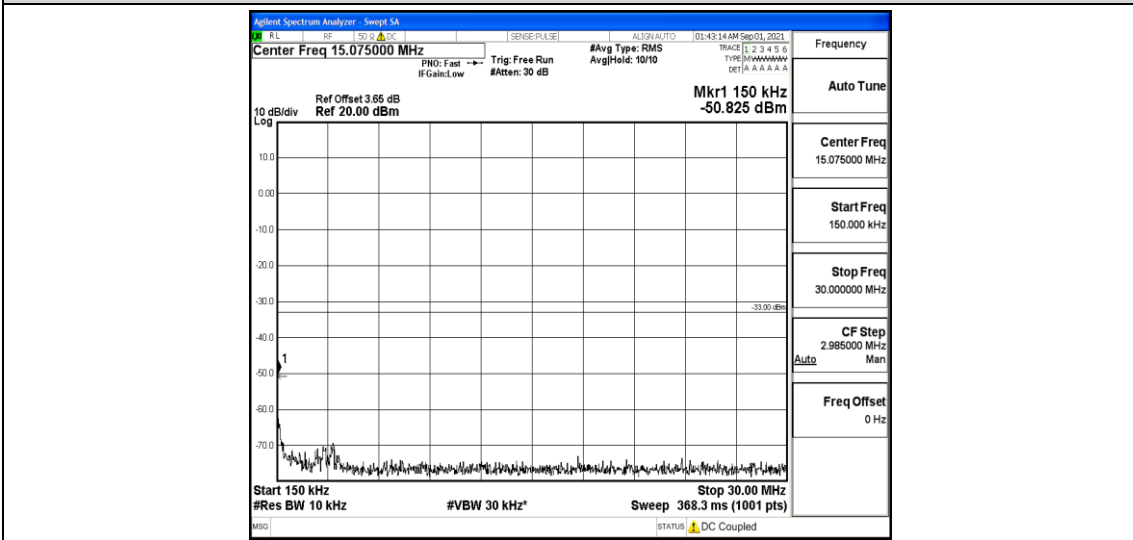

Band5-10MHz-QPSK-20450-1RB#0-Range3:30~1000MHz

Band5-10MHz-QPSK-20450-1RB#0-Range4:1000~10000MHz

Band5-10MHz-QPSK-20525-1RB#0-Range1:0.009~0.15MHz

Band5-10MHz-QPSK-20525-1RB#0-Range2:0.15~30MHz

Band5-10MHz-QPSK-20525-1RB#0-Range3:30~1000MHz

Band5-10MHz-QPSK-20525-1RB#0-Range4:1000~10000MHz

Band5-10MHz-QPSK-20600-1RB#0-Range1:0.009~0.15MHz

Band5-10MHz-QPSK-20600-1RB#0-Range2:0.15~30MHz

Band5-10MHz-QPSK-20600-1RB#0-Range3:30~1000MHz

Band5-10MHz-QPSK-20600-1RB#0-Range4:1000~10000MHz