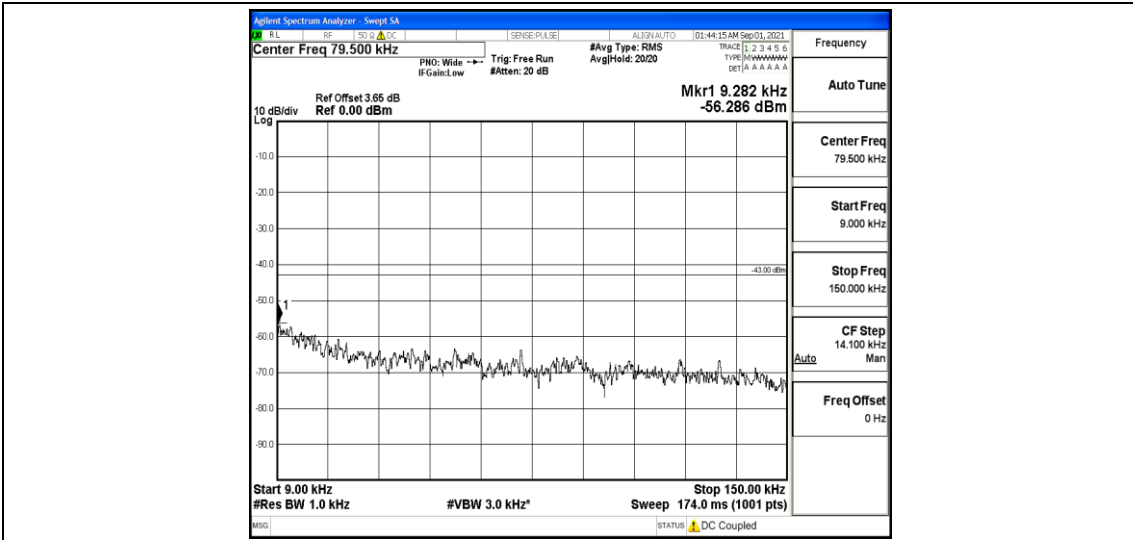

Band5-10MHz-QPSK-20525-1RB#0-Range4:1000~10000MHz

Band5-10MHz-QPSK-20600-1RB#0-Range1:0.009~0.15MHz

Band5-10MHz-QPSK-20600-1RB#0-Range2:0.15~30MHz

Band5-10MHz-QPSK-20600-1RB#0-Range3:30~1000MHz

Band5-10MHz-QPSK-20600-1RB#0-Range4:1000~10000MHz

Band5-10MHz-16QAM-20450-1RB#0-Range1:0.009~0.15MHz

Band5-10MHz-16QAM-20450-1RB#0-Range2:0.15~30MHz

Band5-10MHz-16QAM-20450-1RB#0-Range3:30~1000MHz

Band5-10MHz-16QAM-20450-1RB#0-Range4:1000~10000MHz

Band5-10MHz-16QAM-20525-1RB#0-Range1:0.009~0.15MHz

Band5-10MHz-16QAM-20525-1RB#0-Range2:0.15~30MHz

Band5-10MHz-16QAM-20525-1RB#0-Range3:30~1000MHz

Band5-10MHz-16QAM-20525-1RB#0-Range4:1000~10000MHz

Band5-10MHz-16QAM-20600-1RB#0-Range1:0.009~0.15MHz

Band5-10MHz-16QAM-20600-1RB#0-Range2:0.15~30MHz