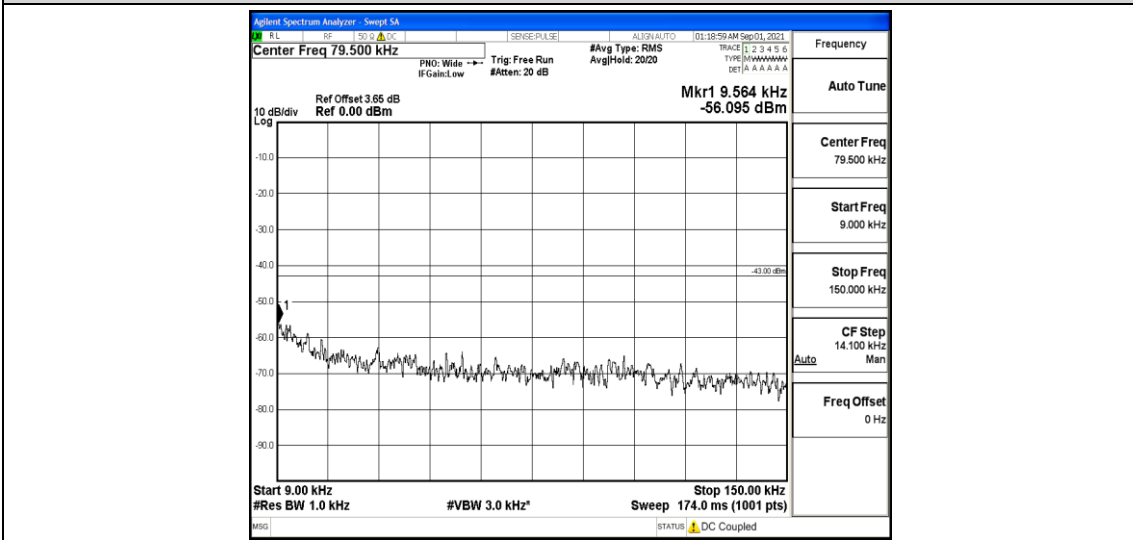

Band5-5MHz-QPSK-20425-1RB#0-Range2:0.15~30MHz

Band5-5MHz-QPSK-20425-1RB#0-Range3:30~1000MHz

Band5-5MHz-QPSK-20425-1RB#0-Range4:1000~10000MHz

Band5-5MHz-QPSK-20525-1RB#0-Range1:0.009~0.15MHz

Band5-5MHz-QPSK-20525-1RB#0-Range2:0.15~30MHz

Band5-5MHz-QPSK-20525-1RB#0-Range3:30~1000MHz

Band5-5MHz-QPSK-20525-1RB#0-Range4:1000~10000MHz

Band5-5MHz-QPSK-20625-1RB#0-Range1:0.009~0.15MHz

Band5-5MHz-QPSK-20625-1RB#0-Range2:0.15~30MHz

Band5-5MHz-QPSK-20625-1RB#0-Range3:30~1000MHz