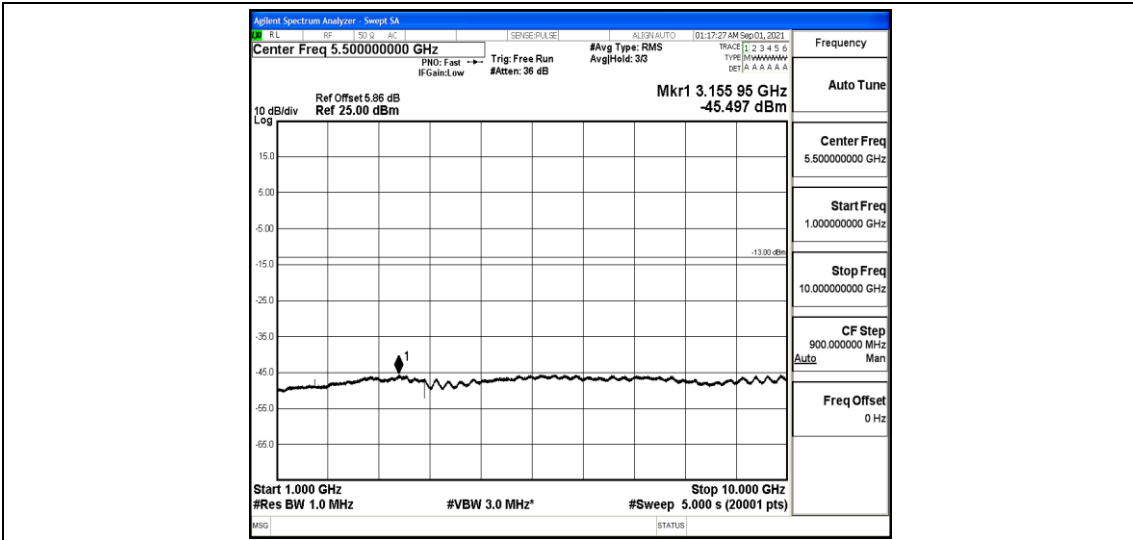

Band5-3MHz-16QAM-20635-1RB#0-Range1:0.009~0.15MHz

Band5-3MHz-16QAM-20635-1RB#0-Range2:0.15~30MHz

Band5-3MHz-16QAM-20635-1RB#0-Range3:30~100MHz

Band5-3MHz-16QAM-20635-1RB#0-Range4:1000~10000MHz

Band5-5MHz-QPSK-20425-1RB#0-Range1:0.009~0.15MHz

Band5-5MHz-QPSK-20425-1RB#0-Range2:0.15~30MHz

Band5-5MHz-QPSK-20425-1RB#0-Range3:30~1000MHz

Band5-5MHz-QPSK-20425-1RB#0-Range4:1000~10000MHz

Band5-5MHz-QPSK-20525-1RB#0-Range1:0.009~0.15MHz

Band5-5MHz-QPSK-20525-1RB#0-Range2:0.15~30MHz

Band5-5MHz-QPSK-20525-1RB#0-Range3:30~1000MHz

Band5-5MHz-QPSK-20525-1RB#0-Range4:1000~10000MHz

Band5-5MHz-QPSK-20625-1RB#0-Range1:0.009~0.15MHz

Band5-5MHz-QPSK-20625-1RB#0-Range2:0.15~30MHz

Band5-5MHz-QPSK-20625-1RB#0-Range3:30~1000MHz