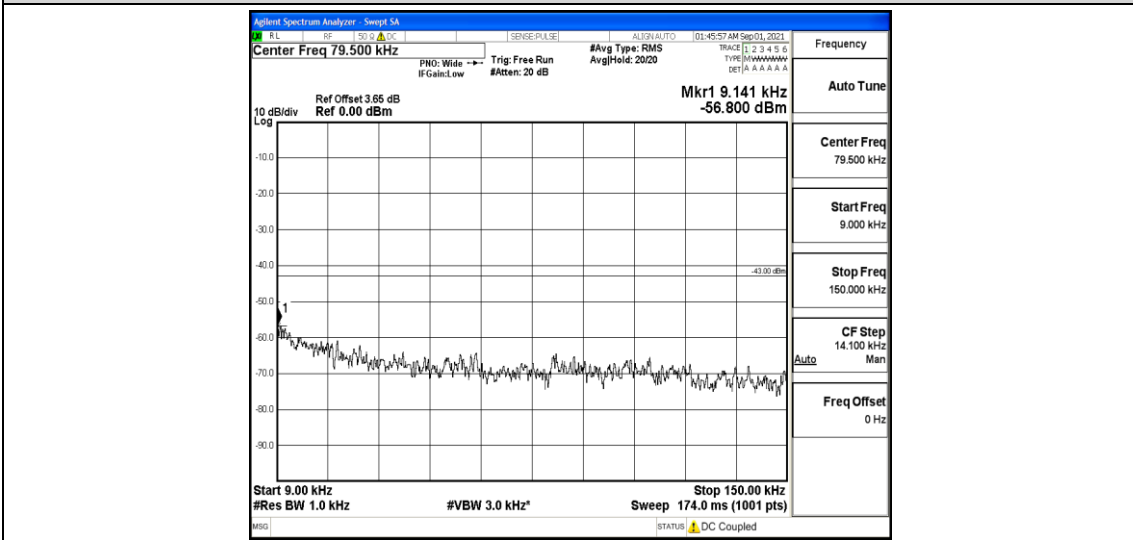

Band5-10MHz-QPSK-20450-1RB#0-Range3:30~1000MHz

Band5-10MHz-QPSK-20450-1RB#0-Range4:1000~10000MHz

Band5-10MHz-QPSK-20525-1RB#0-Range1:0.009~0.15MHz

Band5-10MHz-QPSK-20525-1RB#0-Range2:0.15~30MHz

Band5-10MHz-QPSK-20525-1RB#0-Range3:30~1000MHz

Band5-10MHz-QPSK-20525-1RB#0-Range4:1000~10000MHz

Band5-10MHz-QPSK-20600-1RB#0-Range1:0.009~0.15MHz

Band5-10MHz-QPSK-20600-1RB#0-Range2:0.15~30MHz

Band5-10MHz-QPSK-20600-1RB#0-Range3:30~1000MHz

Band5-10MHz-QPSK-20600-1RB#0-Range4:1000~10000MHz