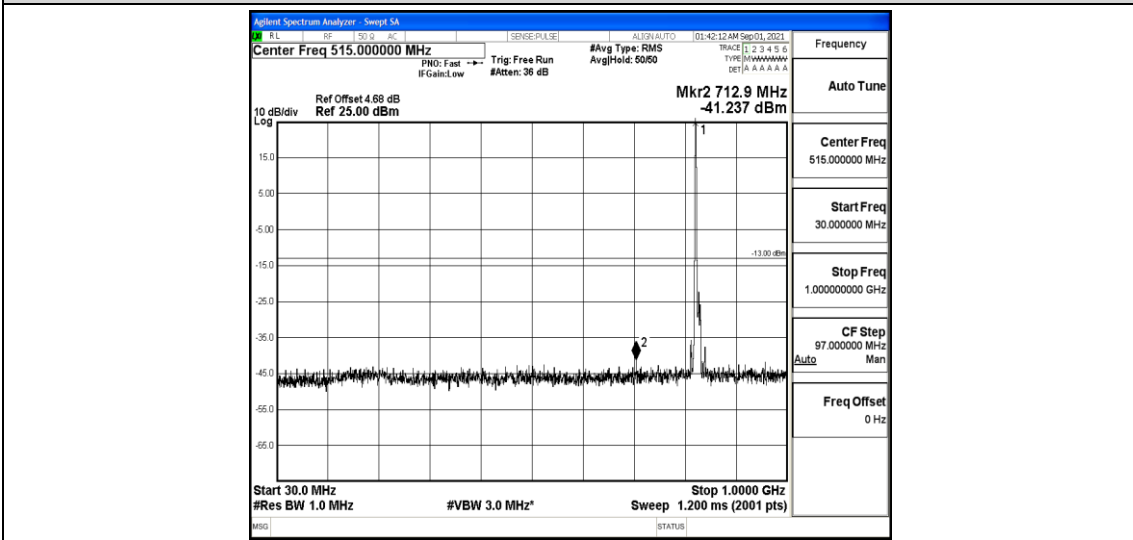

Band5-10MHz-16QAM-20450-1RB#0-Range3:30~1000MHz