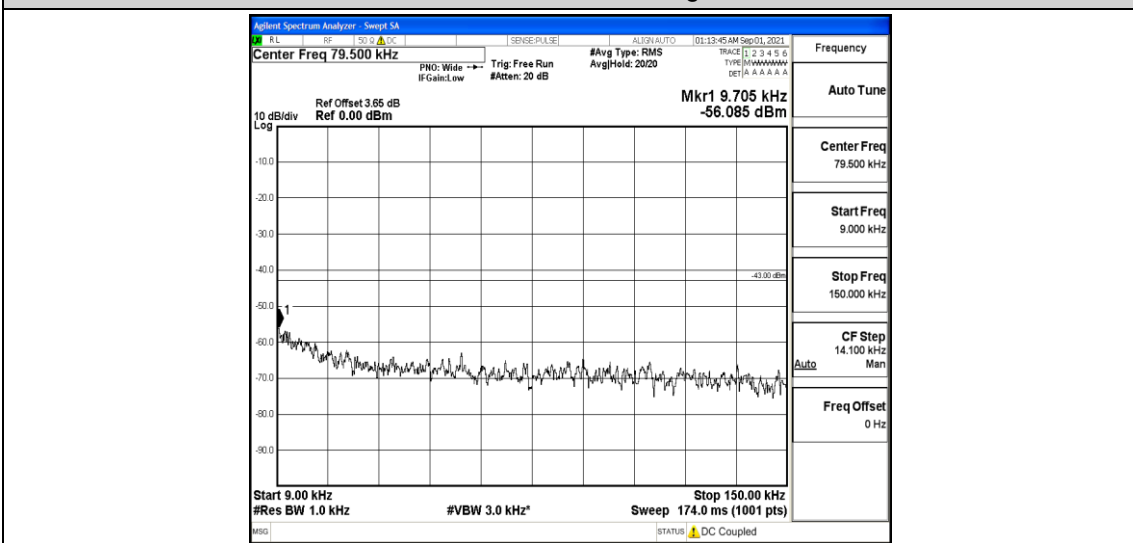

Band5-3MHz-16QAM-20635-1RB#0-Range1:0.009~0.15MHz

Band5-3MHz-16QAM-20635-1RB#0-Range2:0.15~30MHz

Band5-3MHz-16QAM-20635-1RB#0-Range3:30~100MHz

Band5-3MHz-16QAM-20635-1RB#0-Range4:1000~10000MHz

Band5-5MHz-QPSK-20425-1RB#0-Range1:0.009~0.15MHz

Band5-5MHz-QPSK-20425-1RB#0-Range2:0.15~30MHz

Band5-5MHz-QPSK-20425-1RB#0-Range3:30~1000MHz

Band5-5MHz-QPSK-20425-1RB#0-Range4:1000~10000MHz

Band5-5MHz-QPSK-20525-1RB#0-Range1:0.009~0.15MHz

Band5-5MHz-QPSK-20525-1RB#0-Range2:0.15~30MHz