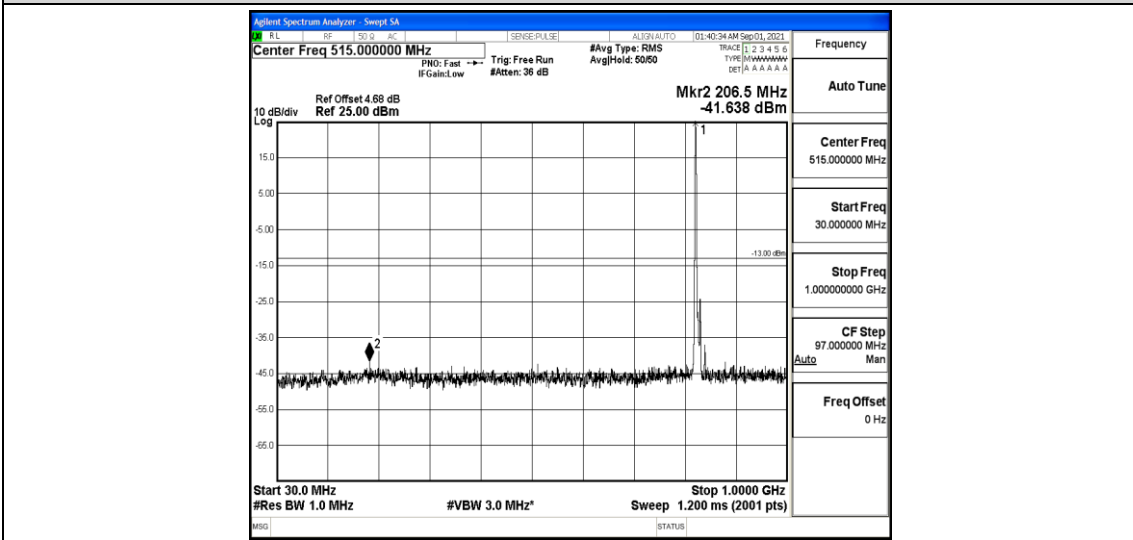

Band5-10MHz-QPSK-20450-1RB#0-Range3:30~1000MHz