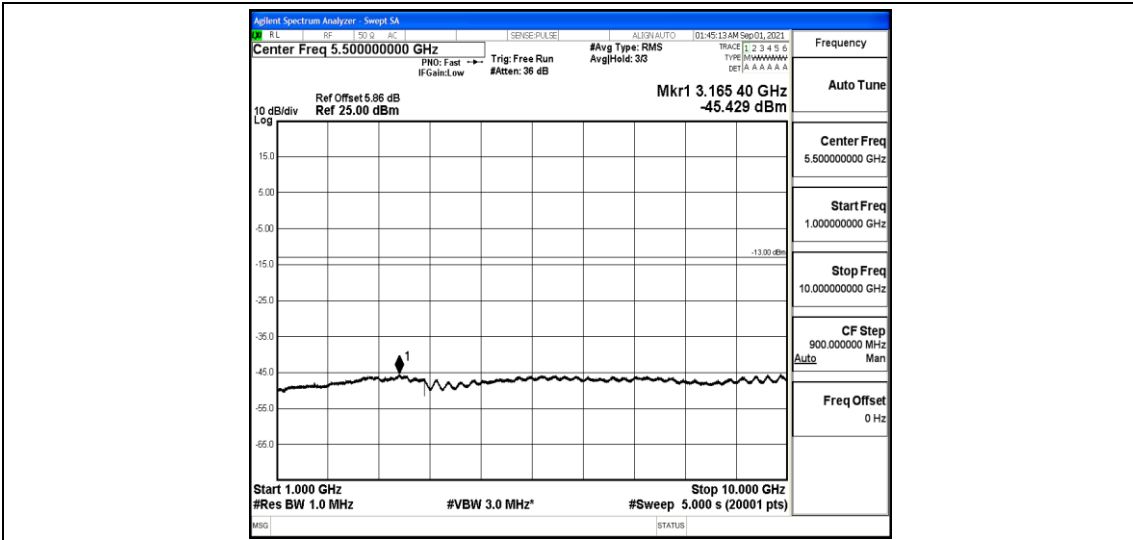

Band5-10MHz-16QAM-20525-1RB#0-Range2:0.15~30MHz

Band5-10MHz-16QAM-20525-1RB#0-Range3:30~1000MHz

Band5-10MHz-16QAM-20525-1RB#0-Range4:1000~10000MHz

Band5-10MHz-16QAM-20600-1RB#0-Range1:0.009~0.15MHz

Band5-10MHz-16QAM-20600-1RB#0-Range2:0.15~30MHz

Band5-10MHz-16QAM-20600-1RB#0-Range3:30~1000MHz

Band5-10MHz-16QAM-20600-1RB#0-Range4:1000~10000MHz