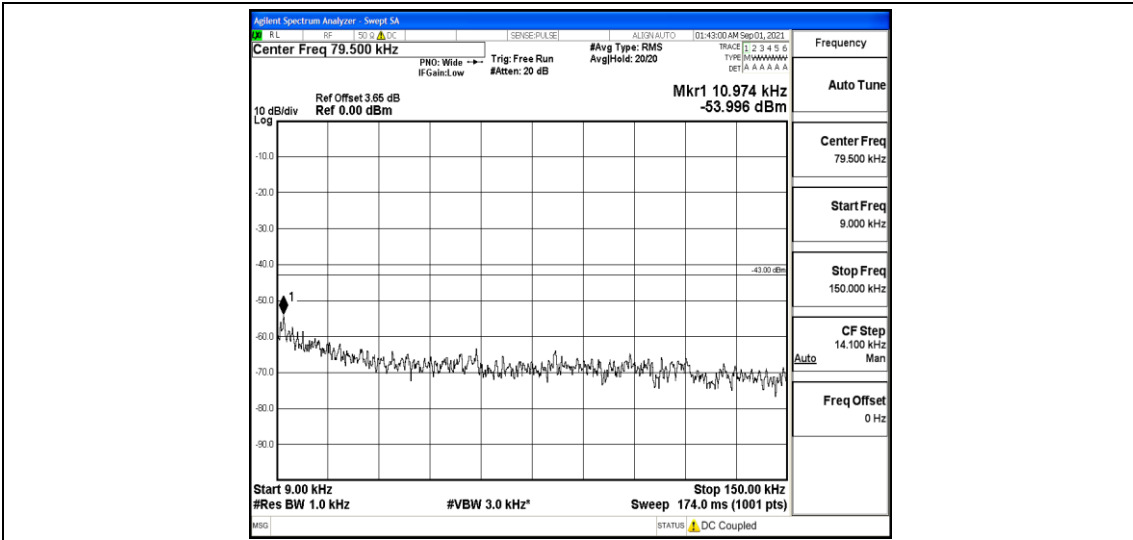

Band5-5MHz-16QAM-20625-1RB#0-Range2:0.15~30MHz

Band5-5MHz-16QAM-20625-1RB#0-Range3:30~1000MHz

Band5-5MHz-16QAM-20625-1RB#0-Range4:1000~10000MHz

Band5-10MHz-QPSK-20450-1RB#0-Range1:0.009~0.15MHz

Band5-10MHz-QPSK-20450-1RB#0-Range2:0.15~30MHz

Band5-10MHz-QPSK-20450-1RB#0-Range3:30~1000MHz

Band5-10MHz-QPSK-20450-1RB#0-Range4:1000~10000MHz

Band5-10MHz-QPSK-20525-1RB#0-Range1:0.009~0.15MHz

Band5-10MHz-QPSK-20525-1RB#0-Range2:0.15~30MHz

Band5-10MHz-QPSK-20525-1RB#0-Range3:30~1000MHz