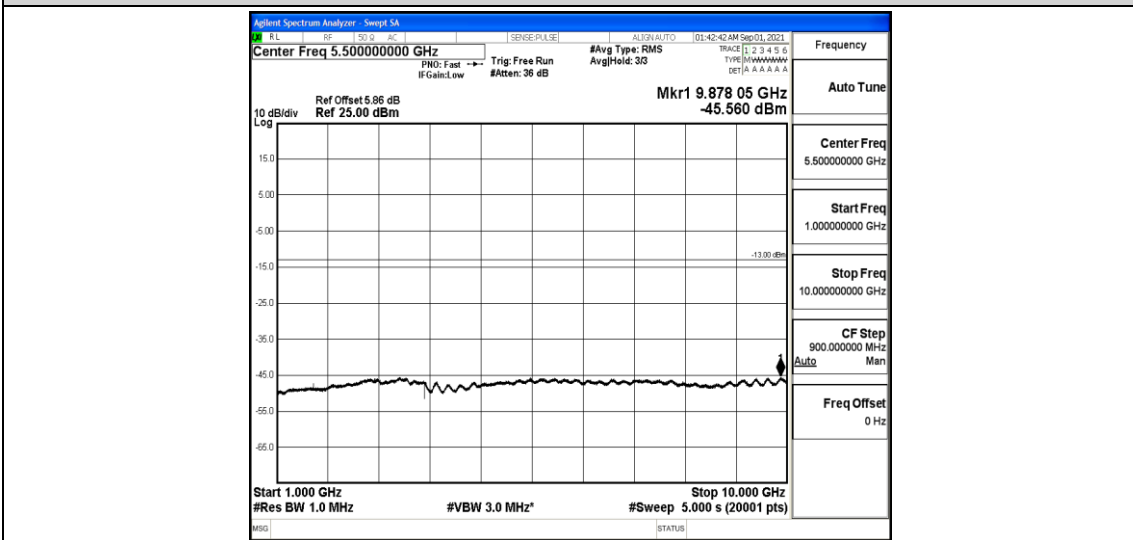

Band5-10MHz-16QAM-20450-1RB#0-Range1:0.009~0.15MHz

Band5-10MHz-16QAM-20450-1RB#0-Range2:0.15~30MHz

Band5-10MHz-16QAM-20450-1RB#0-Range3:30~1000MHz

Band5-10MHz-16QAM-20450-1RB#0-Range4:1000~10000MHz

Band5-10MHz-16QAM-20525-1RB#0-Range1:0.009~0.15MHz

Band5-10MHz-16QAM-20525-1RB#0-Range2:0.15~30MHz

Band5-10MHz-16QAM-20525-1RB#0-Range3:30~1000MHz

Band5-10MHz-16QAM-20525-1RB#0-Range4:1000~10000MHz

Band5-10MHz-16QAM-20600-1RB#0-Range1:0.009~0.15MHz

Band5-10MHz-16QAM-20600-1RB#0-Range2:0.15~30MHz