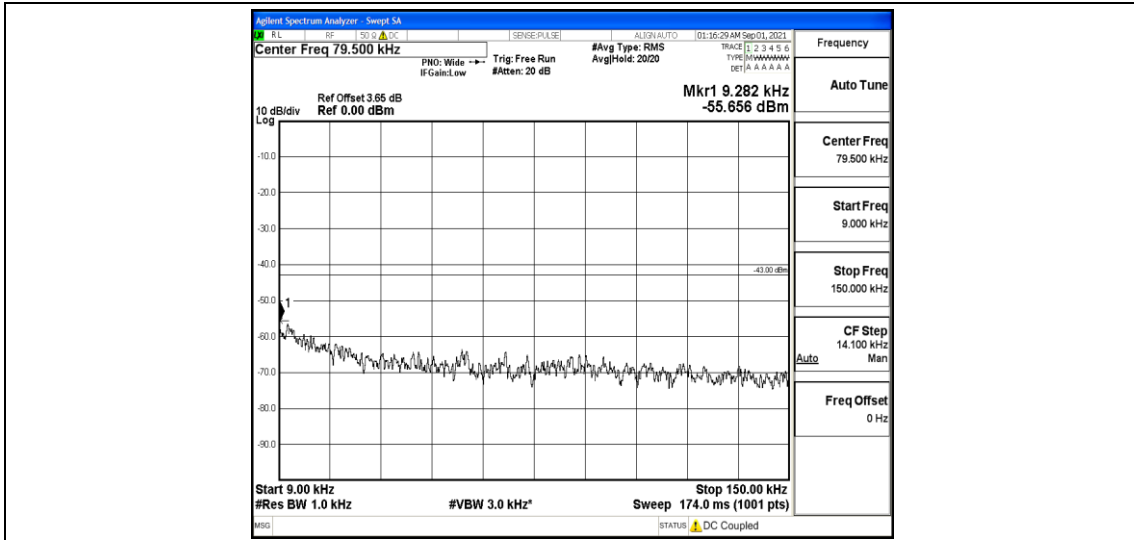

Band5-5MHz-QPSK-20425-1RB#0-Range2:0.15~30MHz

Band5-5MHz-QPSK-20425-1RB#0-Range3:30~1000MHz

Band5-5MHz-QPSK-20425-1RB#0-Range4:1000~10000MHz

Band5-5MHz-QPSK-20525-1RB#0-Range1:0.009~0.15MHz

Band5-5MHz-QPSK-20525-1RB#0-Range2:0.15~30MHz

Band5-5MHz-QPSK-20525-1RB#0-Range3:30~1000MHz

Band5-5MHz-QPSK-20525-1RB#0-Range4:1000~10000MHz

Band5-5MHz-QPSK-20625-1RB#0-Range1:0.009~0.15MHz

Band5-5MHz-QPSK-20625-1RB#0-Range2:0.15~30MHz

Band5-5MHz-QPSK-20625-1RB#0-Range3:30~1000MHz