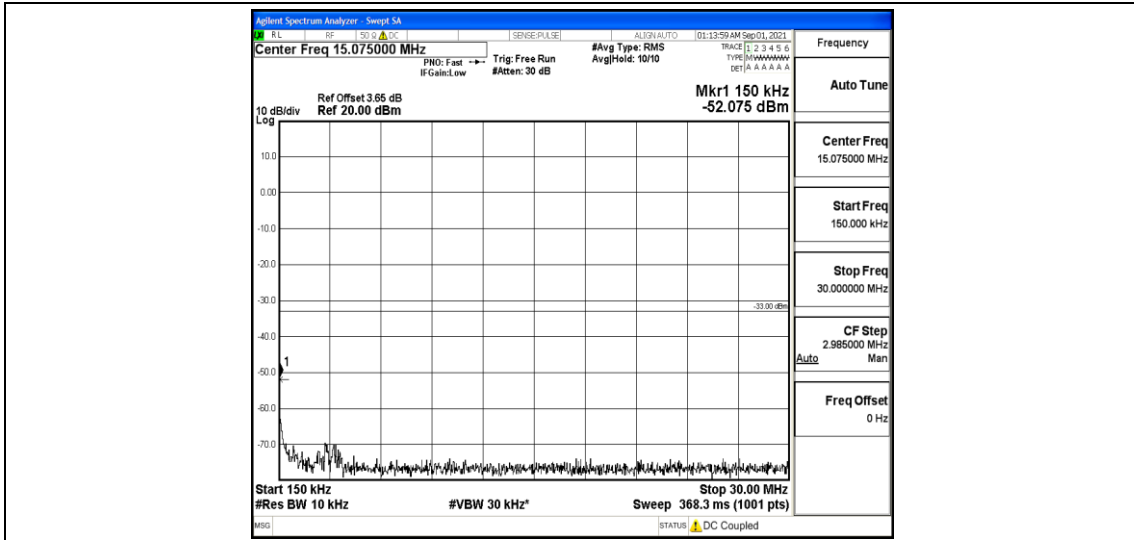

Band5-3MHz-16QAM-20635-1RB#0-Range1:0.009~0.15MHz

Band5-3MHz-16QAM-20635-1RB#0-Range2:0.15~30MHz

Band5-3MHz-16QAM-20635-1RB#0-Range3:30~100MHz

Band5-3MHz-16QAM-20635-1RB#0-Range4:1000~10000MHz

Band5-5MHz-QPSK-20425-1RB#0-Range1:0.009~0.15MHz

Band5-5MHz-QPSK-20425-1RB#0-Range2:0.15~30MHz

Band5-5MHz-QPSK-20425-1RB#0-Range3:30~1000MHz

Band5-5MHz-QPSK-20425-1RB#0-Range4:1000~10000MHz

Band5-5MHz-QPSK-20525-1RB#0-Range1:0.009~0.15MHz

Band5-5MHz-QPSK-20525-1RB#0-Range2:0.15~30MHz