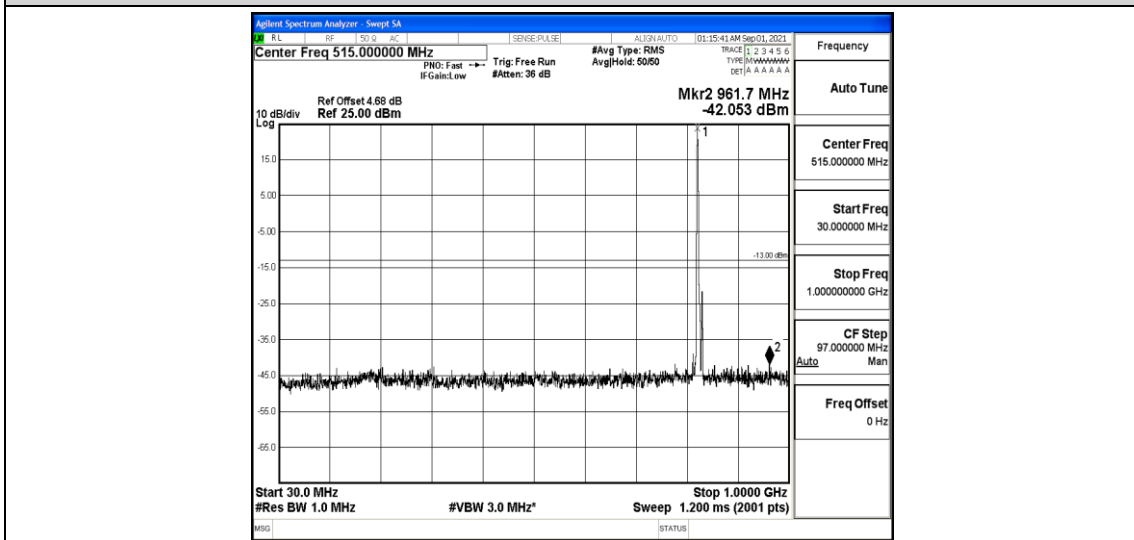

Band5-5MHz-QPSK-20625-1RB#0-Range4:1000~10000MHz

Band5-5MHz-16QAM-20425-1RB#0-Range1:0.009~0.15MHz

Band5-5MHz-16QAM-20425-1RB#0-Range2:0.15~30MHz

Band5-5MHz-16QAM-20425-1RB#0-Range3:30~1000MHz

Band5-5MHz-16QAM-20425-1RB#0-Range4:1000~10000MHz

Band5-5MHz-16QAM-20525-1RB#0-Range1:0.009~0.15MHz

Band5-5MHz-16QAM-20525-1RB#0-Range2:0.15~30MHz

Band5-5MHz-16QAM-20525-1RB#0-Range3:30~1000MHz

Band5-5MHz-16QAM-20525-1RB#0-Range4:1000~10000MHz

Band5-5MHz-16QAM-20625-1RB#0-Range1:0.009~0.15MHz