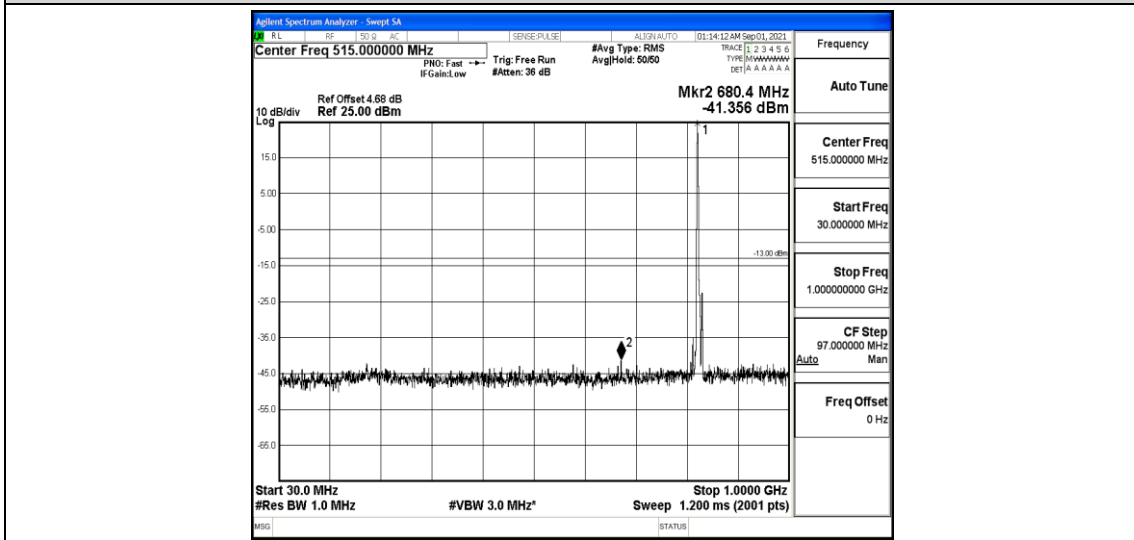

Band5-3MHz-16QAM-20635-1RB#0-Range1:0.009~0.15MHz

Band5-3MHz-16QAM-20635-1RB#0-Range2:0.15~30MHz

Band5-3MHz-16QAM-20635-1RB#0-Range3:30~100MHz

Band5-3MHz-16QAM-20635-1RB#0-Range4:1000~10000MHz

Band5-5MHz-QPSK-20425-1RB#0-Range1:0.009~0.15MHz

Band5-5MHz-QPSK-20425-1RB#0-Range2:0.15~30MHz

Band5-5MHz-QPSK-20425-1RB#0-Range3:30~1000MHz

Band5-5MHz-QPSK-20425-1RB#0-Range4:1000~10000MHz

Band5-5MHz-QPSK-20525-1RB#0-Range1:0.009~0.15MHz

Band5-5MHz-QPSK-20525-1RB#0-Range2:0.15~30MHz