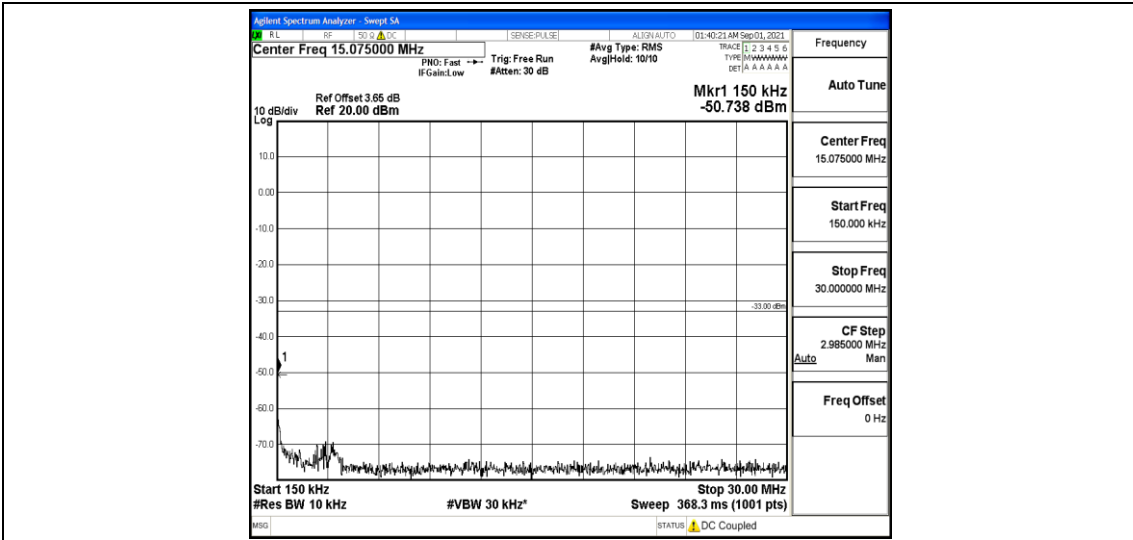

Band5-5MHz-16QAM-20625-1RB#0-Range2:0.15~30MHz

Band5-5MHz-16QAM-20625-1RB#0-Range3:30~1000MHz

Band5-5MHz-16QAM-20625-1RB#0-Range4:1000~10000MHz

Band5-10MHz-QPSK-20450-1RB#0-Range1:0.009~0.15MHz

Band5-10MHz-QPSK-20450-1RB#0-Range2:0.15~30MHz

Band5-10MHz-QPSK-20450-1RB#0-Range3:30~1000MHz

Band5-10MHz-QPSK-20450-1RB#0-Range4:1000~10000MHz

Band5-10MHz-QPSK-20525-1RB#0-Range1:0.009~0.15MHz

Band5-10MHz-QPSK-20525-1RB#0-Range2:0.15~30MHz

Band5-10MHz-QPSK-20525-1RB#0-Range3:30~1000MHz