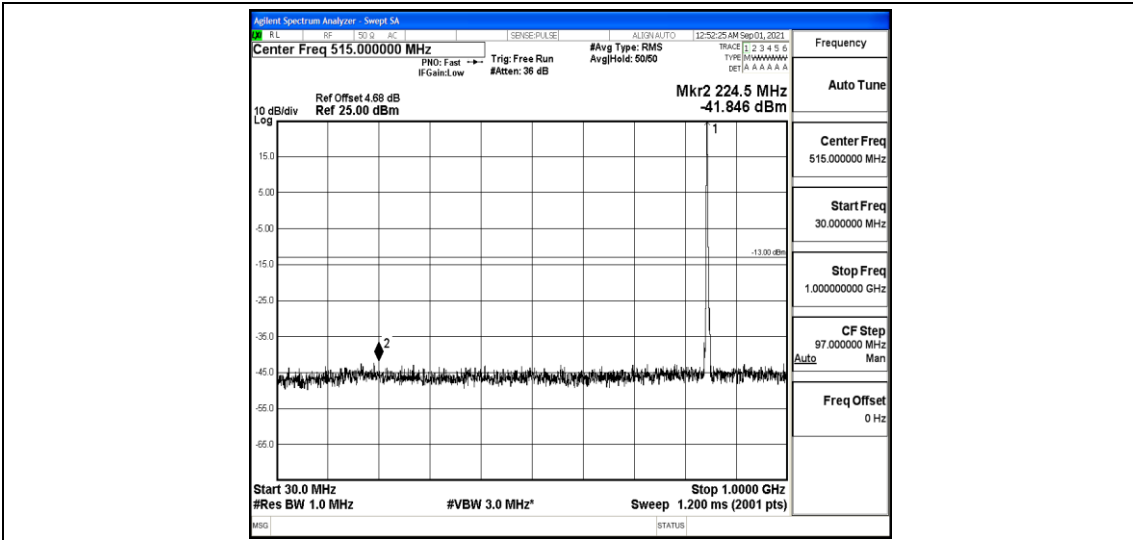

Band5-3MHz-16QAM-20635-1RB#0-Range1:0.009~0.15MHz

Band5-3MHz-16QAM-20635-1RB#0-Range2:0.15~30MHz

Band5-3MHz-16QAM-20635-1RB#0-Range3:30~100MHz

Band5-3MHz-16QAM-20635-1RB#0-Range4:1000~10000MHz

Band5-5MHz-QPSK-20425-1RB#0-Range1:0.009~0.15MHz

Band5-5MHz-QPSK-20425-1RB#0-Range2:0.15~30MHz

Band5-5MHz-QPSK-20425-1RB#0-Range3:30~1000MHz

Band5-5MHz-QPSK-20425-1RB#0-Range4:1000~10000MHz

Band5-5MHz-QPSK-20525-1RB#0-Range1:0.009~0.15MHz

Band5-5MHz-QPSK-20525-1RB#0-Range2:0.15~30MHz