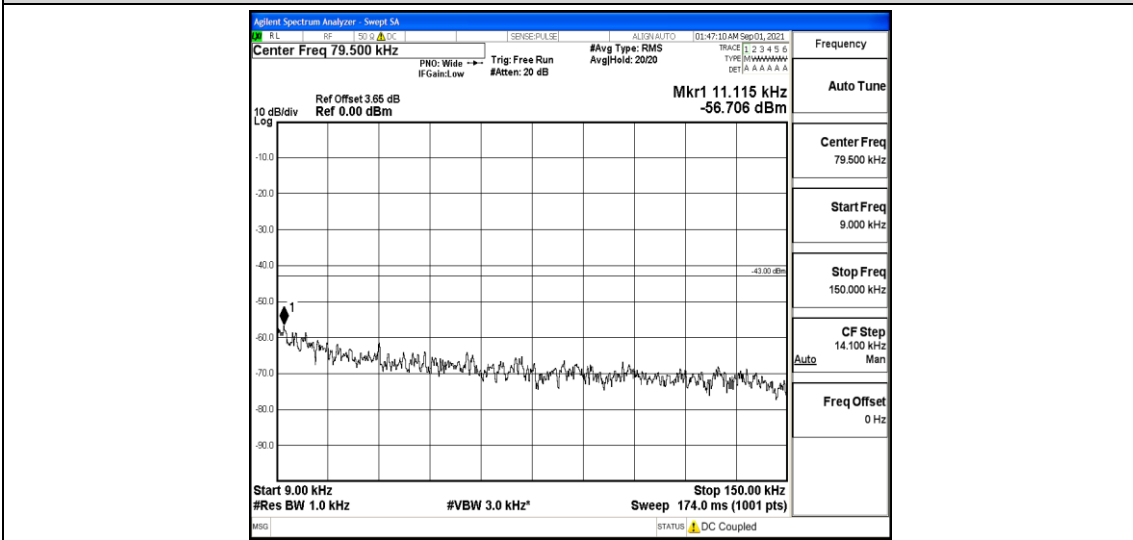

Band5-10MHz-16QAM-20525-1RB#0-Range2:0.15~30MHz

Band5-10MHz-16QAM-20525-1RB#0-Range3:30~1000MHz

Band5-10MHz-16QAM-20525-1RB#0-Range4:1000~10000MHz

Band5-10MHz-16QAM-20600-1RB#0-Range1:0.009~0.15MHz

Band5-10MHz-16QAM-20600-1RB#0-Range2:0.15~30MHz

Band5-10MHz-16QAM-20600-1RB#0-Range3:30~1000MHz

Band5-10MHz-16QAM-20600-1RB#0-Range4:1000~10000MHz