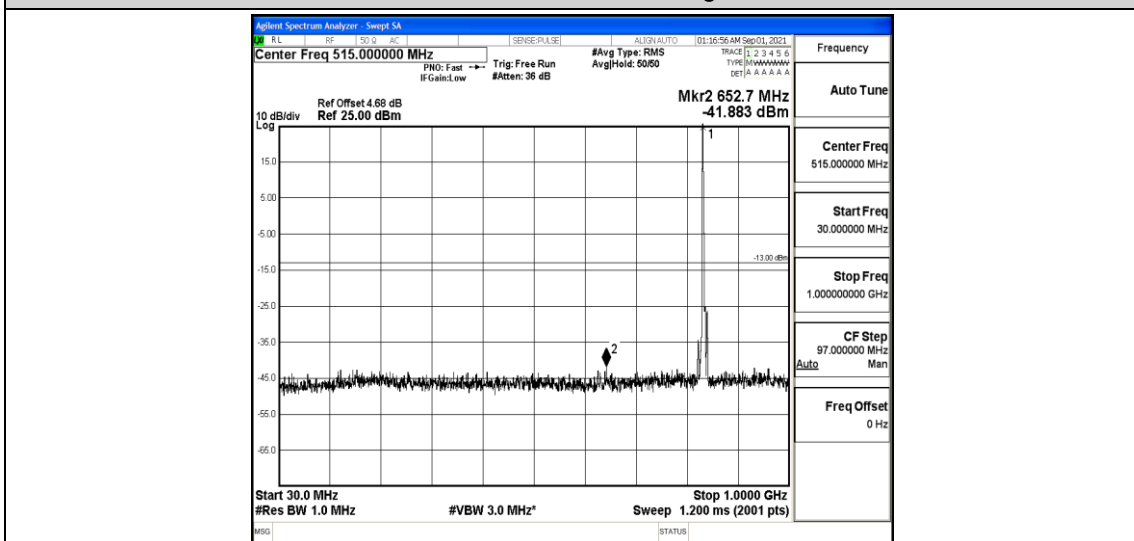

Band5-5MHz-QPSK-20425-1RB#0-Range2:0.15~30MHz

Band5-5MHz-QPSK-20425-1RB#0-Range3:30~1000MHz

Band5-5MHz-QPSK-20425-1RB#0-Range4:1000~10000MHz

Band5-5MHz-QPSK-20525-1RB#0-Range1:0.009~0.15MHz

Band5-5MHz-QPSK-20525-1RB#0-Range2:0.15~30MHz

Band5-5MHz-QPSK-20525-1RB#0-Range3:30~1000MHz

Band5-5MHz-QPSK-20525-1RB#0-Range4:1000~10000MHz

Band5-5MHz-QPSK-20625-1RB#0-Range1:0.009~0.15MHz

Band5-5MHz-QPSK-20625-1RB#0-Range2:0.15~30MHz

Band5-5MHz-QPSK-20625-1RB#0-Range3:30~1000MHz