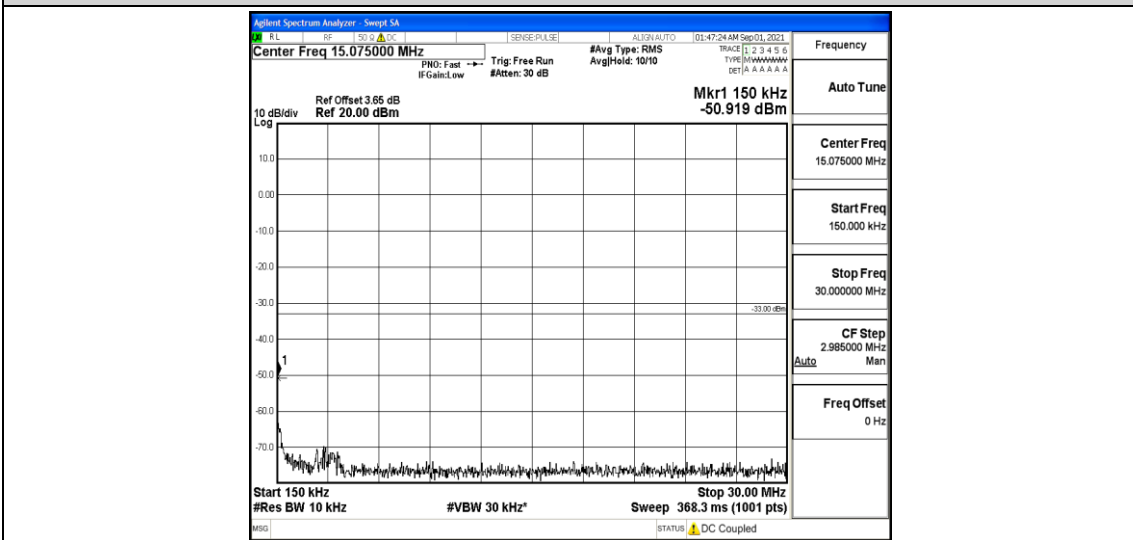

Band5-10MHz-16QAM-20525-1RB#0-Range2:0.15~30MHz

Band5-10MHz-16QAM-20525-1RB#0-Range3:30~1000MHz

Band5-10MHz-16QAM-20525-1RB#0-Range4:1000~10000MHz

Band5-10MHz-16QAM-20600-1RB#0-Range1:0.009~0.15MHz

Band5-10MHz-16QAM-20600-1RB#0-Range2:0.15~30MHz

Band5-10MHz-16QAM-20600-1RB#0-Range3:30~1000MHz

Band5-10MHz-16QAM-20600-1RB#0-Range4:1000~10000MHz