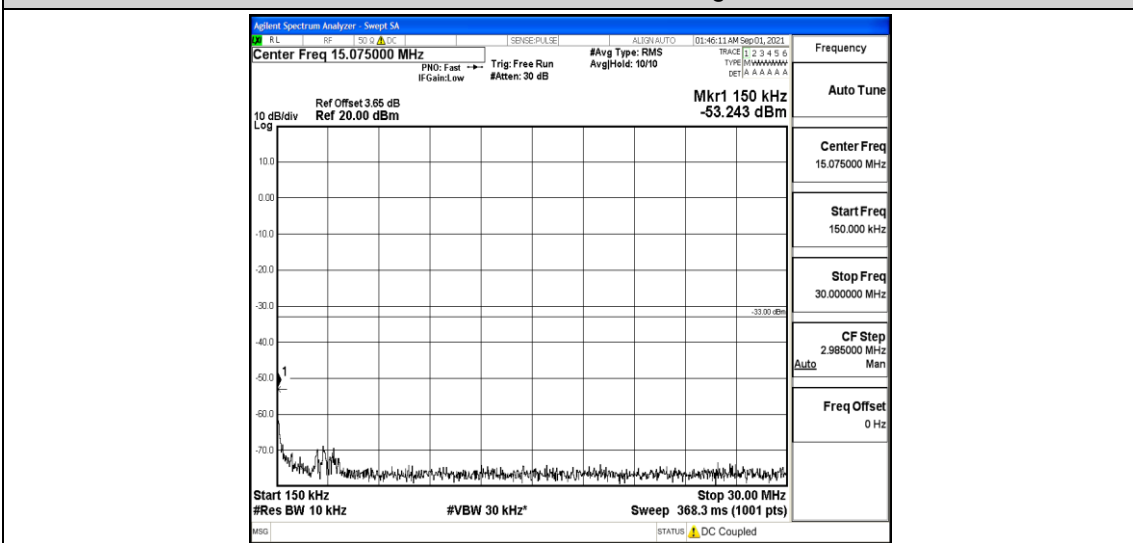

Band5-10MHz-QPSK-20450-1RB#0-Range3:30~1000MHz

Band5-10MHz-QPSK-20450-1RB#0-Range4:1000~10000MHz

Band5-10MHz-QPSK-20525-1RB#0-Range1:0.009~0.15MHz

Band5-10MHz-QPSK-20525-1RB#0-Range2:0.15~30MHz

Band5-10MHz-QPSK-20525-1RB#0-Range3:30~1000MHz

Band5-10MHz-QPSK-20525-1RB#0-Range4:1000~10000MHz

Band5-10MHz-QPSK-20600-1RB#0-Range1:0.009~0.15MHz

Band5-10MHz-QPSK-20600-1RB#0-Range2:0.15~30MHz

Band5-10MHz-QPSK-20600-1RB#0-Range3:30~1000MHz

Band5-10MHz-QPSK-20600-1RB#0-Range4:1000~10000MHz