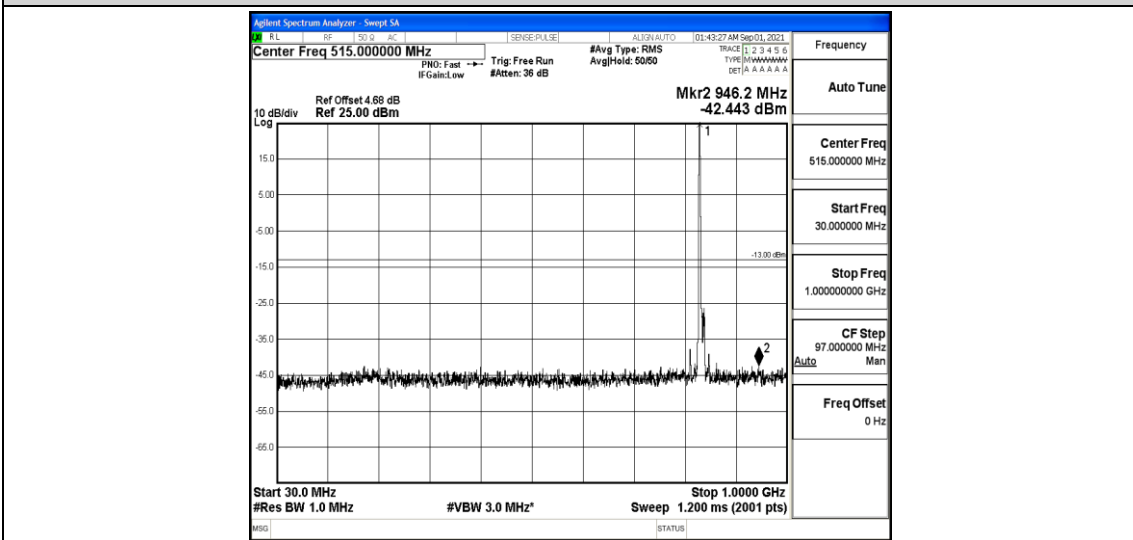

Band5-10MHz-QPSK-20450-1RB#0-Range3:30~1000MHz

Band5-10MHz-QPSK-20450-1RB#0-Range4:1000~10000MHz

Band5-10MHz-QPSK-20525-1RB#0-Range1:0.009~0.15MHz

Band5-10MHz-QPSK-20525-1RB#0-Range2:0.15~30MHz

Band5-10MHz-QPSK-20525-1RB#0-Range3:30~1000MHz