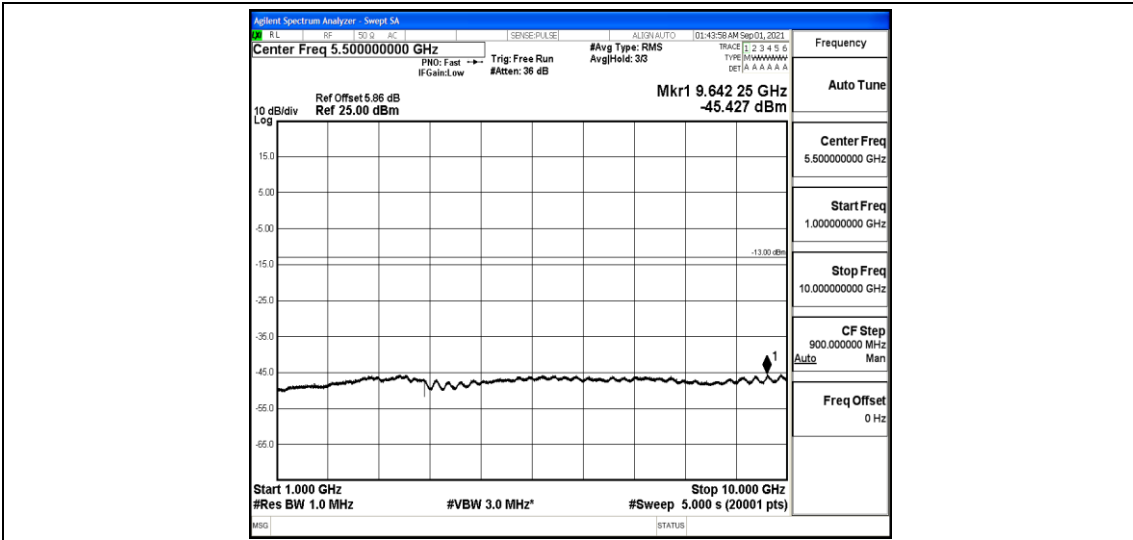

Band5-10MHz-QPSK-20450-1RB#0-Range3:30~1000MHz

Band5-10MHz-QPSK-20450-1RB#0-Range4:1000~10000MHz

Band5-10MHz-QPSK-20525-1RB#0-Range1:0.009~0.15MHz

Band5-10MHz-QPSK-20525-1RB#0-Range2:0.15~30MHz

Band5-10MHz-QPSK-20525-1RB#0-Range3:30~1000MHz

Band5-10MHz-QPSK-20525-1RB#0-Range4:1000~10000MHz

Band5-10MHz-QPSK-20600-1RB#0-Range1:0.009~0.15MHz

Band5-10MHz-QPSK-20600-1RB#0-Range2:0.15~30MHz

Band5-10MHz-QPSK-20600-1RB#0-Range3:30~1000MHz

Band5-10MHz-QPSK-20600-1RB#0-Range4:1000~10000MHz