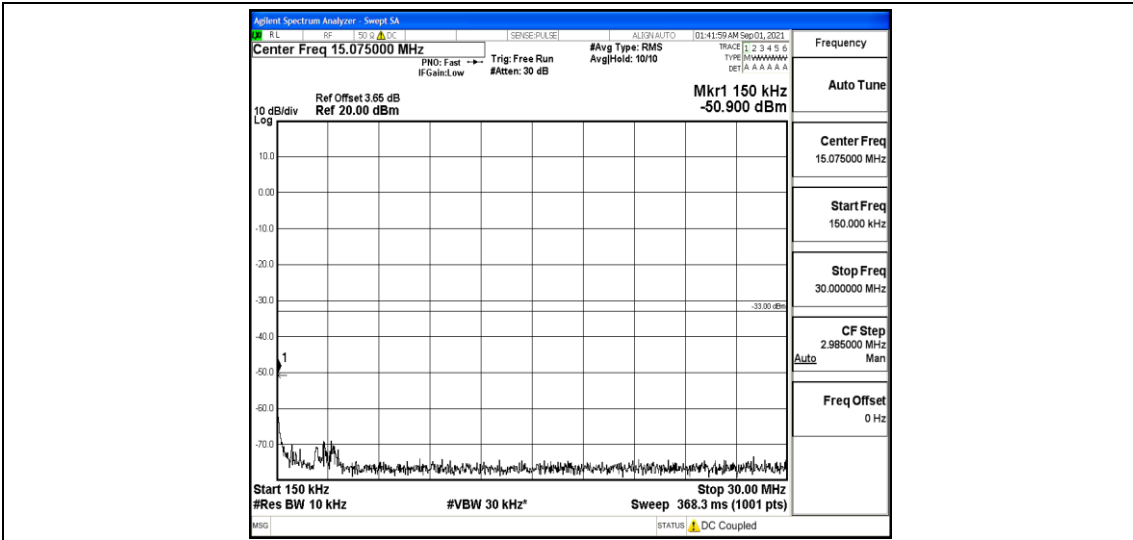

Band5-10MHz-16QAM-20450-1RB#0-Range2:0.15~30MHz