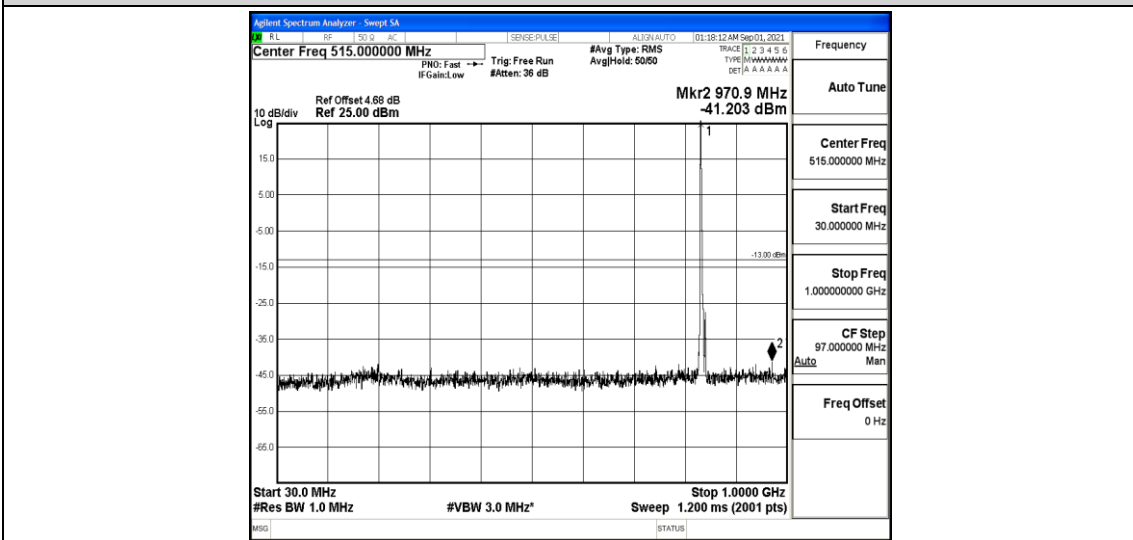

Band5-5MHz-16QAM-20525-1RB#0-Range3:30~1000MHz