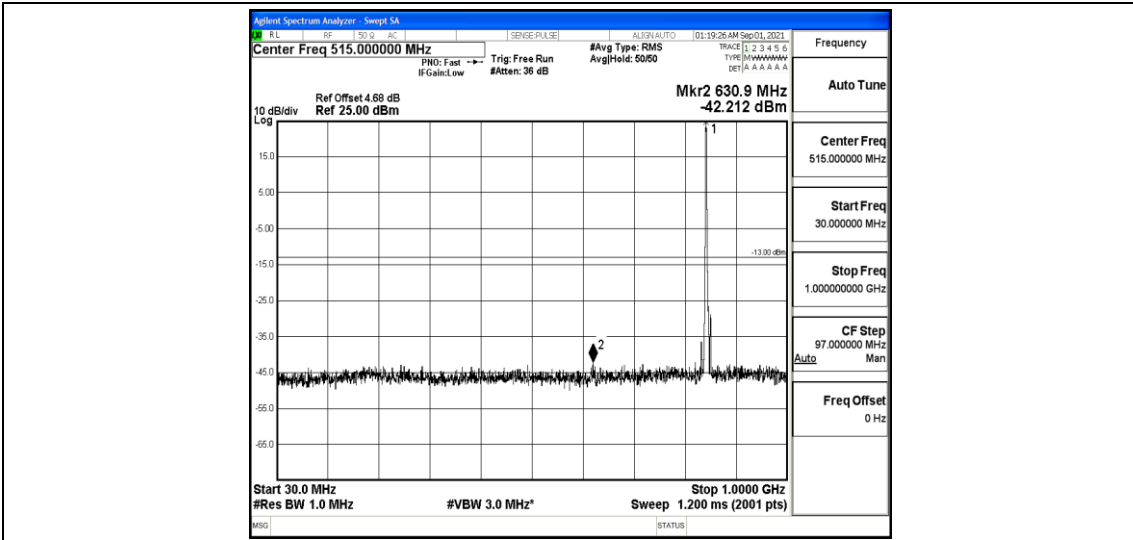

Band5-5MHz-QPSK-20525-1RB#0-Range3:30~1000MHz

Band5-5MHz-QPSK-20525-1RB#0-Range4:1000~10000MHz

Band5-5MHz-QPSK-20625-1RB#0-Range1:0.009~0.15MHz

Band5-5MHz-QPSK-20625-1RB#0-Range2:0.15~30MHz

Band5-5MHz-QPSK-20625-1RB#0-Range3:30~1000MHz