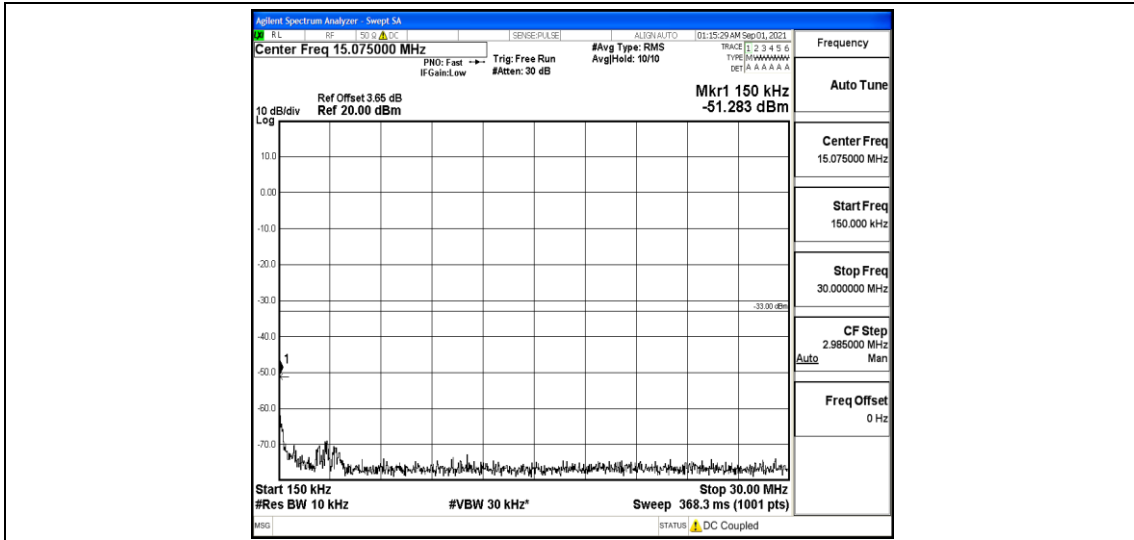

Band5-5MHz-QPSK-20425-1RB#0-Range2:0.15~30MHz

Band5-5MHz-QPSK-20425-1RB#0-Range3:30~1000MHz

Band5-5MHz-QPSK-20425-1RB#0-Range4:1000~10000MHz

Band5-5MHz-QPSK-20525-1RB#0-Range1:0.009~0.15MHz

Band5-5MHz-QPSK-20525-1RB#0-Range2:0.15~30MHz

Band5-5MHz-QPSK-20525-1RB#0-Range3:30~1000MHz

Band5-5MHz-QPSK-20525-1RB#0-Range4:1000~10000MHz

Band5-5MHz-QPSK-20625-1RB#0-Range1:0.009~0.15MHz

Band5-5MHz-QPSK-20625-1RB#0-Range2:0.15~30MHz

Band5-5MHz-QPSK-20625-1RB#0-Range3:30~1000MHz

Band5-5MHz-QPSK-20625-1RB#0-Range4:1000~10000MHz

Band5-5MHz-16QAM-20425-1RB#0-Range1:0.009~0.15MHz

Band5-5MHz-16QAM-20425-1RB#0-Range2:0.15~30MHz

Band5-5MHz-16QAM-20425-1RB#0-Range3:30~1000MHz

Band5-5MHz-16QAM-20425-1RB#0-Range4:1000~10000MHz