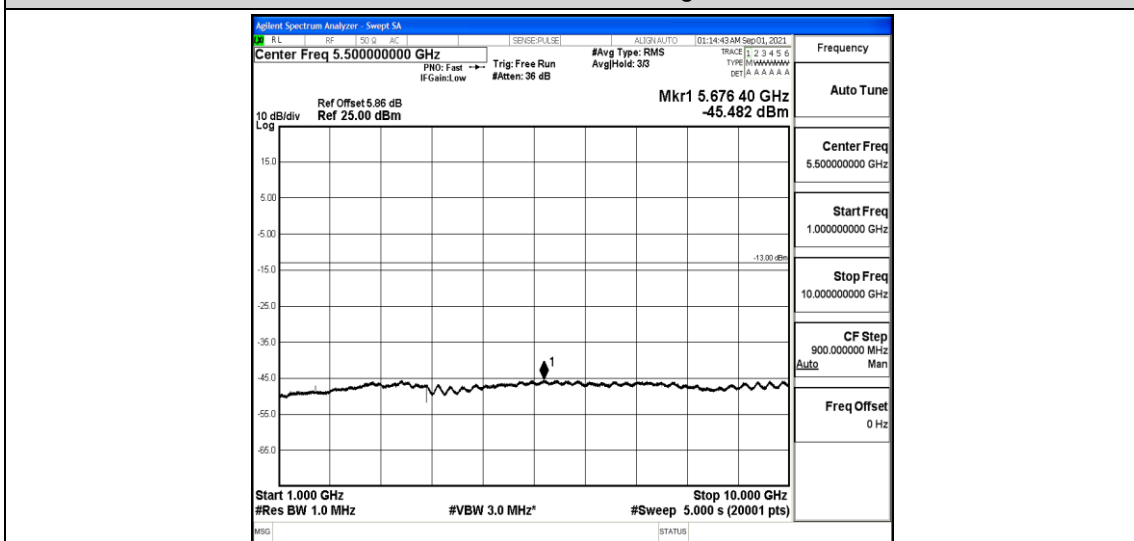

Band5-3MHz-16QAM-20635-1RB#0-Range1:0.009~0.15MHz

Band5-3MHz-16QAM-20635-1RB#0-Range2:0.15~30MHz

Band5-3MHz-16QAM-20635-1RB#0-Range3:30~100MHz

Band5-3MHz-16QAM-20635-1RB#0-Range4:1000~10000MHz

Band5-5MHz-QPSK-20425-1RB#0-Range1:0.009~0.15MHz

Band5-5MHz-QPSK-20425-1RB#0-Range2:0.15~30MHz

Band5-5MHz-QPSK-20425-1RB#0-Range3:30~1000MHz

Band5-5MHz-QPSK-20425-1RB#0-Range4:1000~10000MHz

Band5-5MHz-QPSK-20525-1RB#0-Range1:0.009~0.15MHz

Band5-5MHz-QPSK-20525-1RB#0-Range2:0.15~30MHz

Band5-5MHz-QPSK-20525-1RB#0-Range3:30~1000MHz

Band5-5MHz-QPSK-20525-1RB#0-Range4:1000~10000MHz

Band5-5MHz-QPSK-20625-1RB#0-Range1:0.009~0.15MHz

Band5-5MHz-QPSK-20625-1RB#0-Range2:0.15~30MHz

Band5-5MHz-QPSK-20625-1RB#0-Range3:30~1000MHz