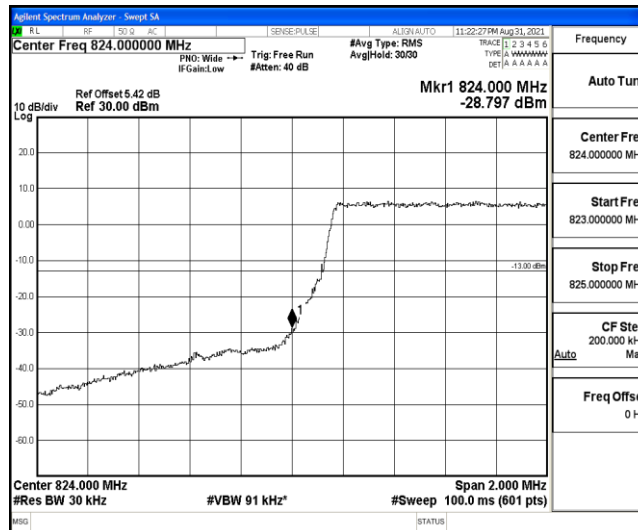

Band5-1.4MHz-16QAM-20407-6RB#0