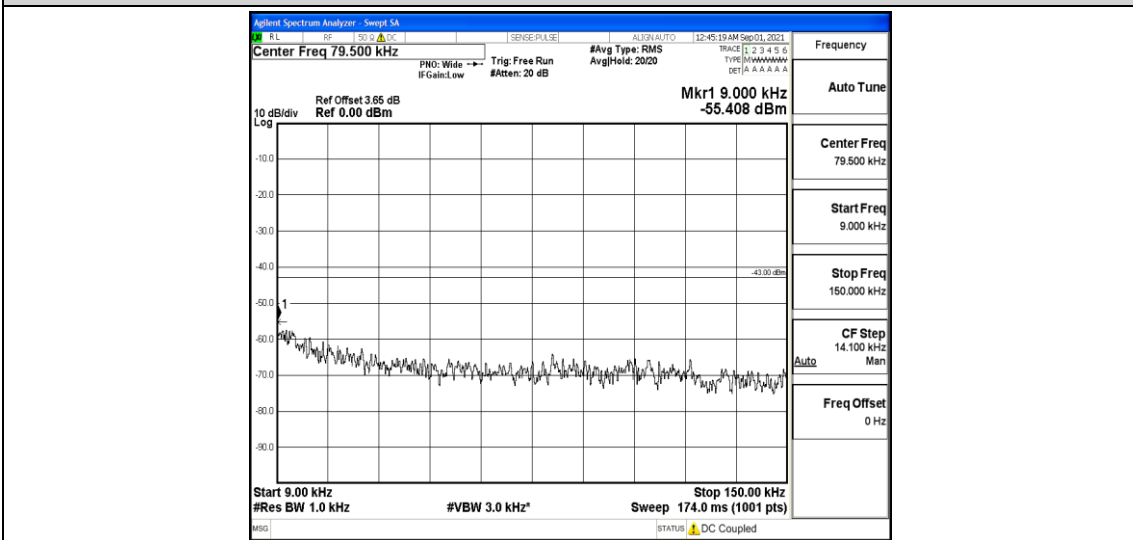

Band5-1.4MHz-16QAM-20643-1RB#0-Range2:0.15~30MHz

Band5-1.4MHz-16QAM-20643-1RB#0-Range3:30~1000MHz

Band5-1.4MHz-16QAM-20643-1RB#0-Range4:1000~10000MHz

Band5-3MHz-QPSK-20415-1RB#0-Range1:0.009~0.15MHz

Band5-3MHz-QPSK-20415-1RB#0-Range2:0.15~30MHz