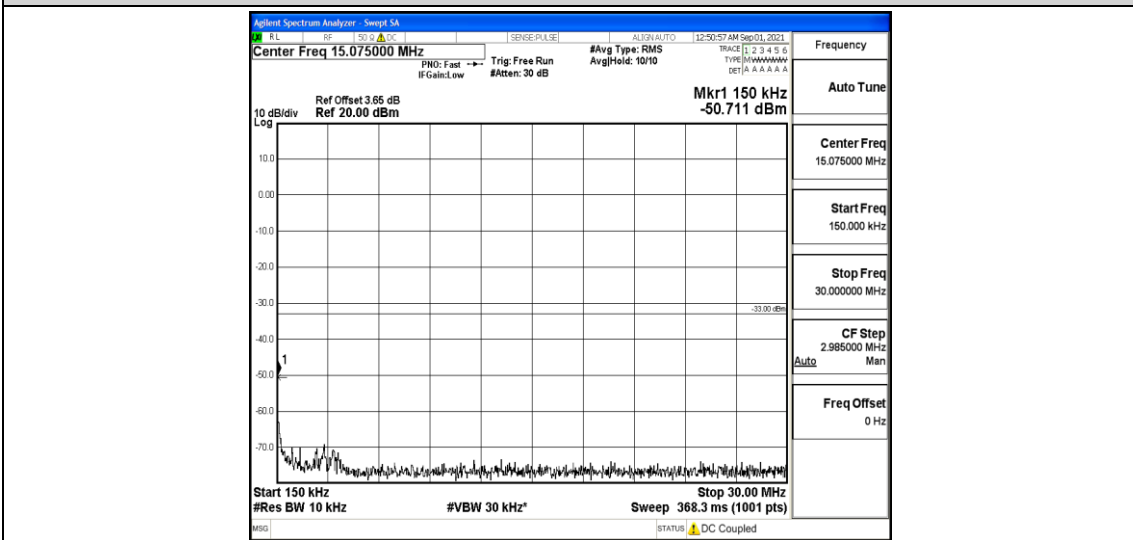

Band5-3MHz-QPSK-20635-1RB#0-Range2:0.15~30MHz