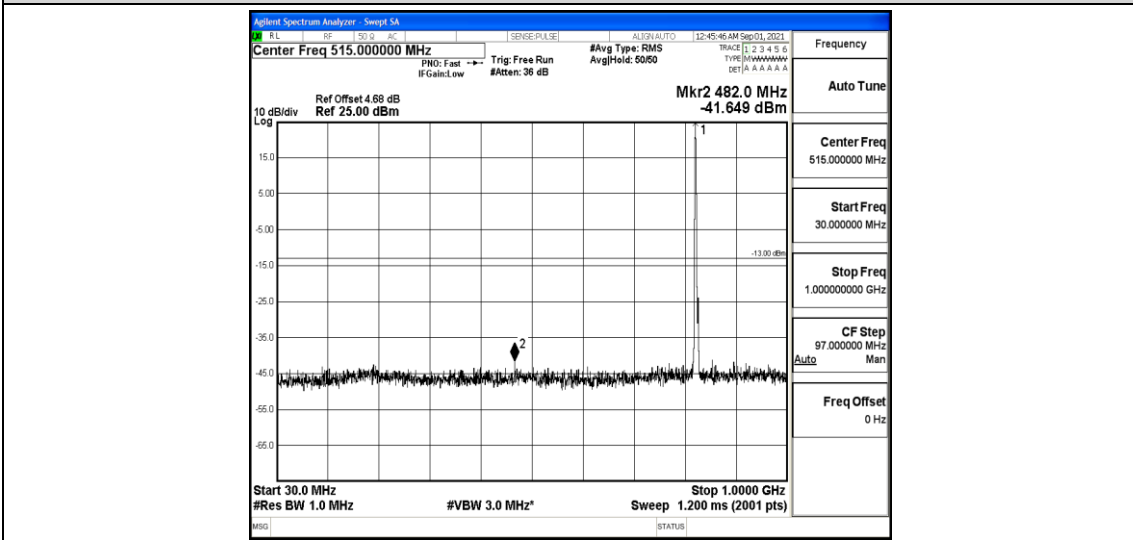

Band5-3MHz-QPSK-20415-1RB#0-Range3:30~1000MHz