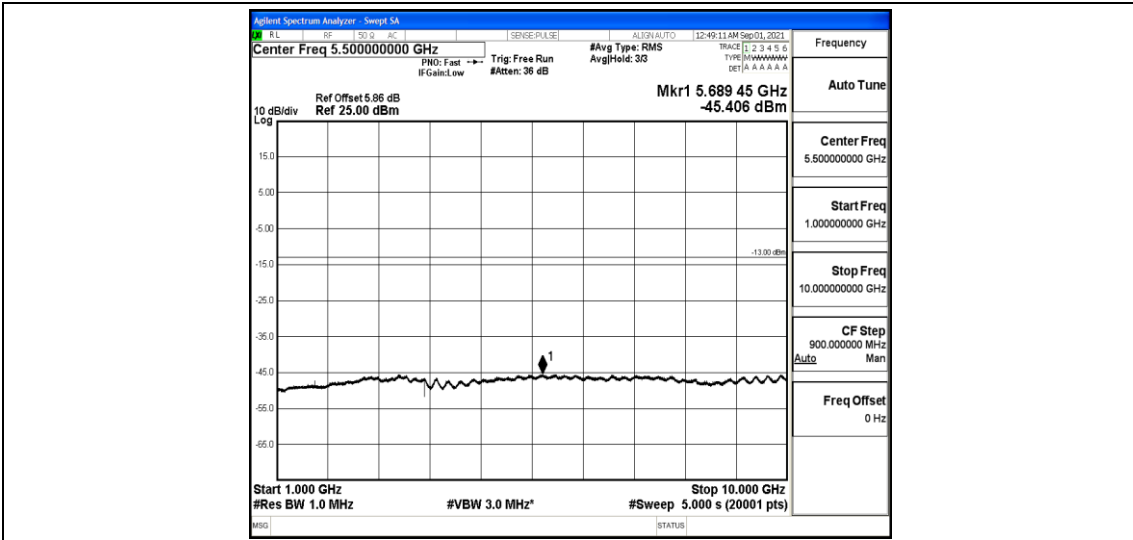

Band5-3MHz-QPSK-20525-1RB#0-Range4:1000~10000MHz