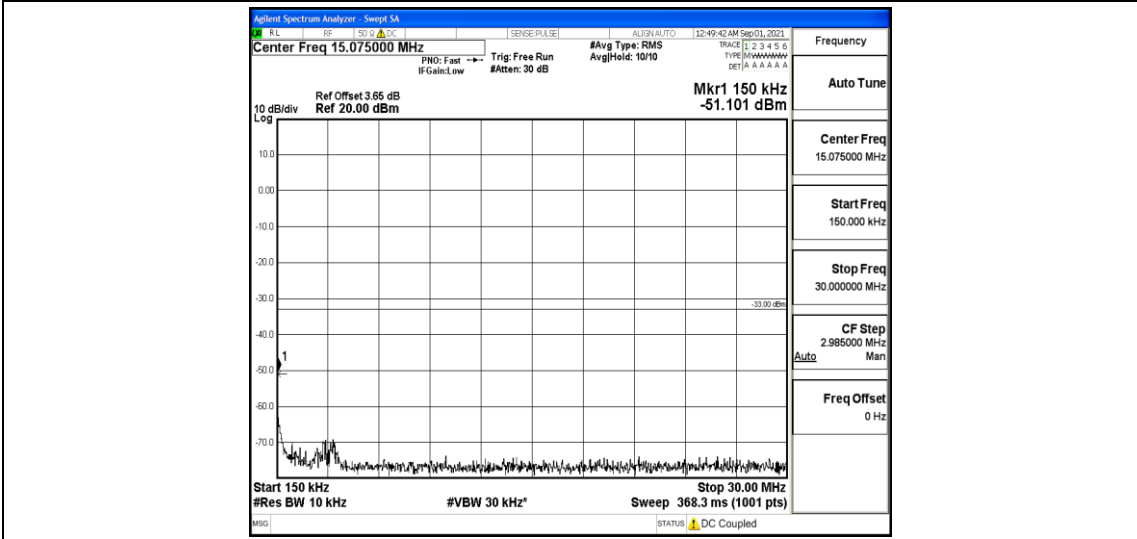

Band5-3MHz-16QAM-20525-1RB#0-Range2:0.15~30MHz