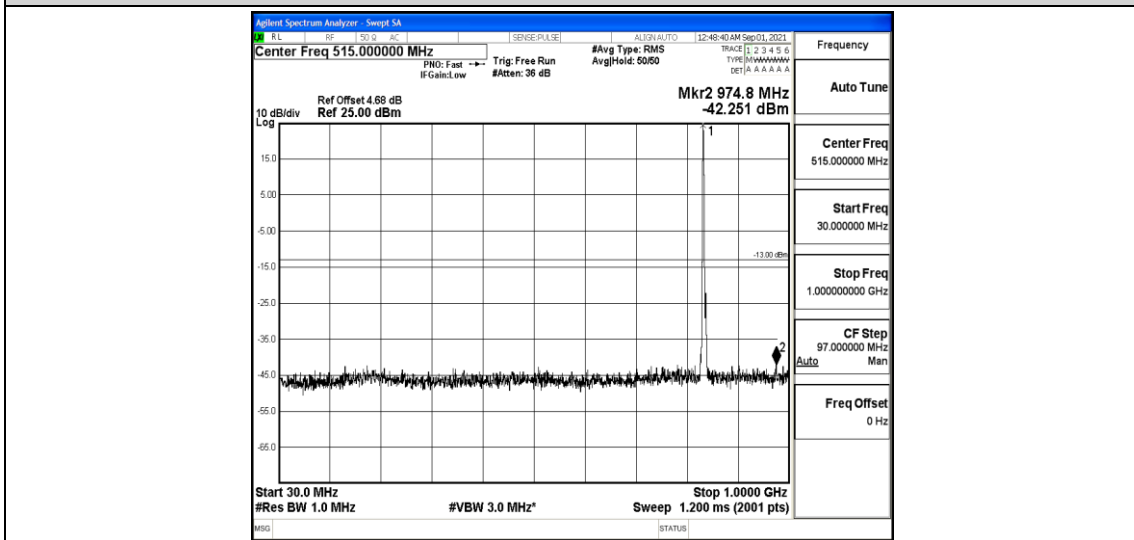

Band5-3MHz-QPSK-20415-1RB#0-Range3:30~1000MHz

Band5-3MHz-QPSK-20415-1RB#0-Range4:1000~10000MHz

Band5-3MHz-QPSK-20525-1RB#0-Range1:0.009~0.15MHz

Band5-3MHz-QPSK-20525-1RB#0-Range2:0.15~30MHz

Band5-3MHz-QPSK-20525-1RB#0-Range3:30~1000MHz