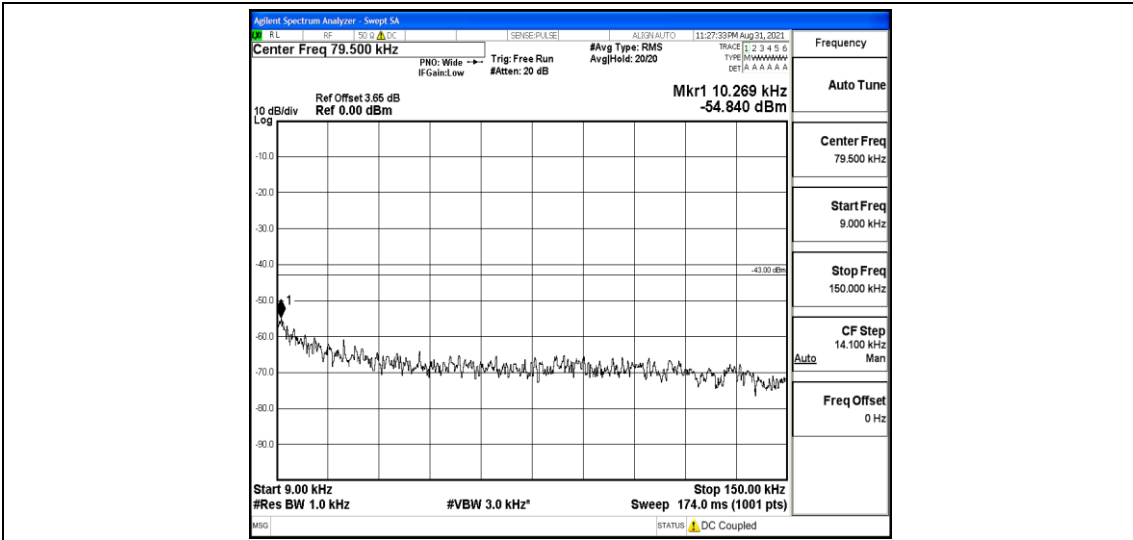

Test Graphs

Band5-1.4MHz-QPSK-20407-1RB#0-Range3:30~1000MHz

Band5-1.4MHz-QPSK-20407-1RB#0-Range4:1000~10000MHz

Band5-1.4MHz-QPSK-20525-1RB#0-Range1:0.009~0.15MHz

Band5-1.4MHz-QPSK-20525-1RB#0-Range2:0.15~30MHz