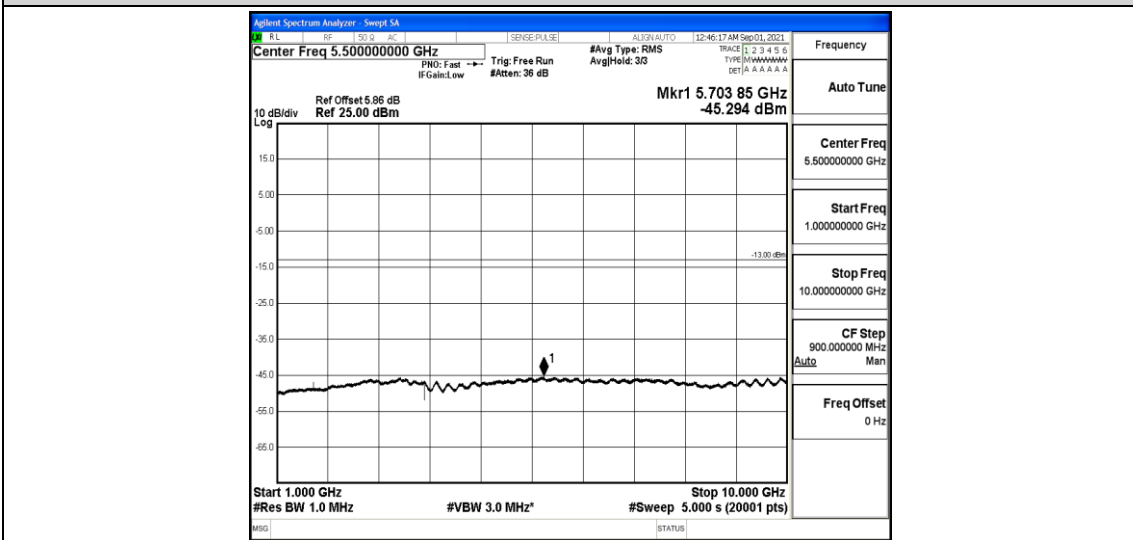

Band5-3MHz-QPSK-20415-1RB#0-Range4:1000~10000MHz