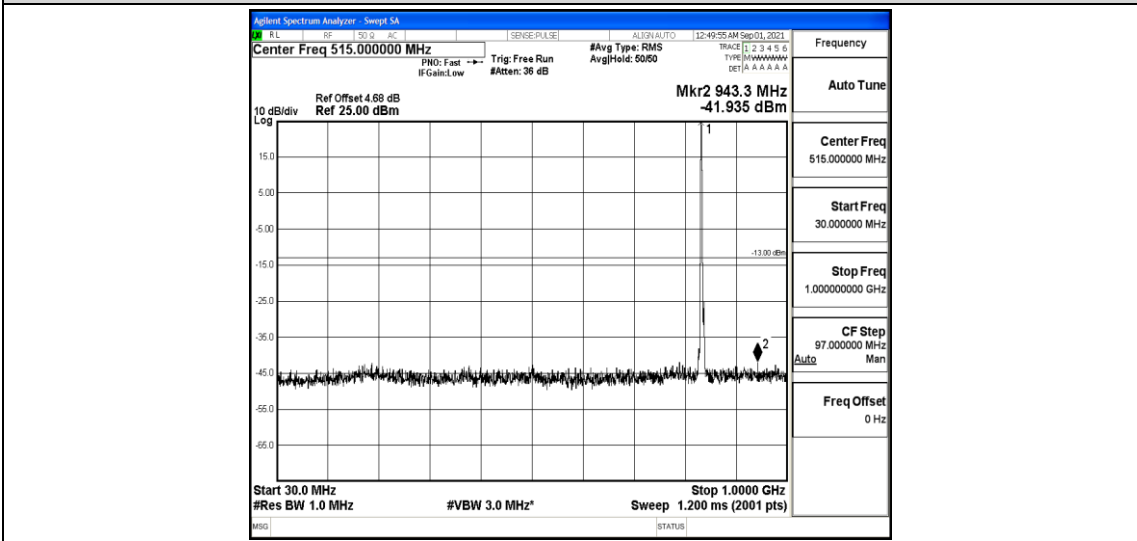

Band5-3MHz-16QAM-20525-1RB#0-Range3:30~1000MHz

Band5-3MHz-16QAM-20525-1RB#0-Range4:1000~10000MHz