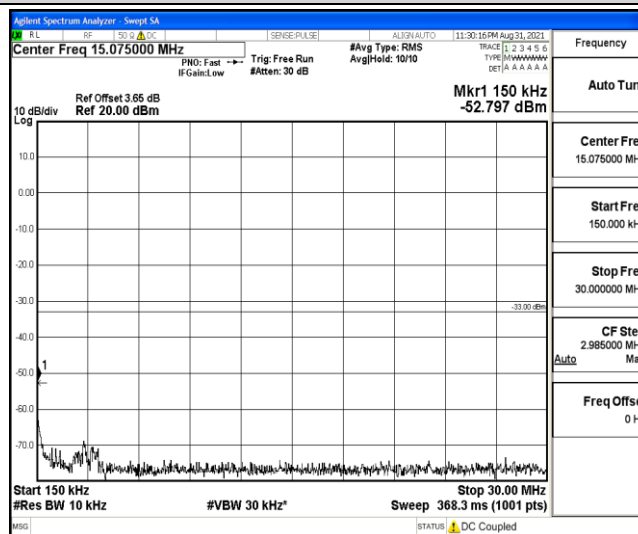

Band5-1.4MHz-QPSK-20525-1RB#0-Range3:30~1000MHz

Band5-1.4MHz-QPSK-20525-1RB#0-Range4:1000~10000MHz

Band5-1.4MHz-QPSK-20643-1RB#0-Range1:0.009~0.15MHz

Band5-1.4MHz-QPSK-20643-1RB#0-Range2:0.15~30MHz

Band5-1.4MHz-QPSK-20643-1RB#0-Range3:30~1000MHz