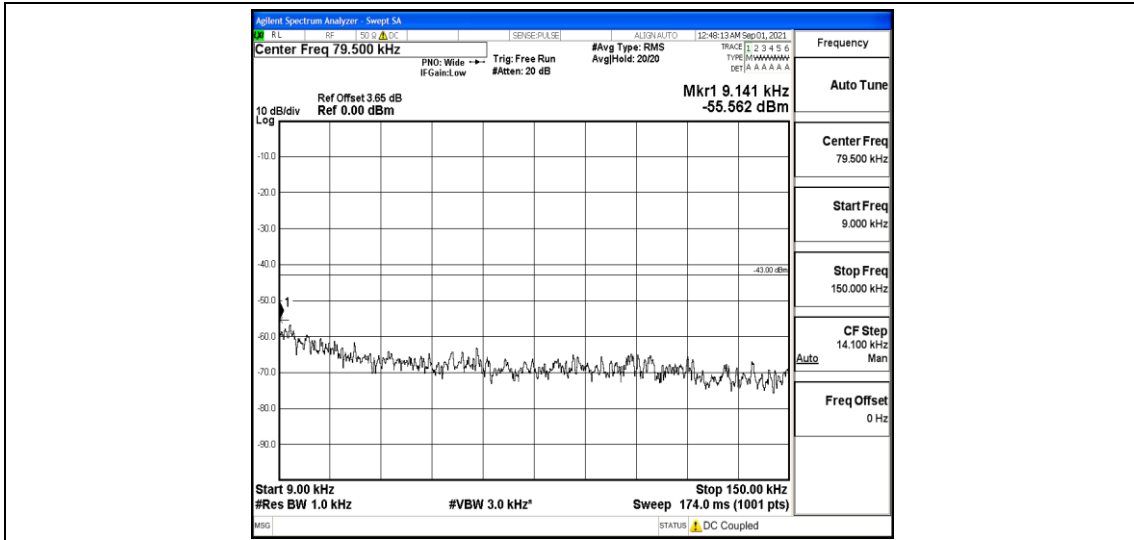

Band5-3MHz-QPSK-20525-1RB#0-Range1:0.009~0.15MHz