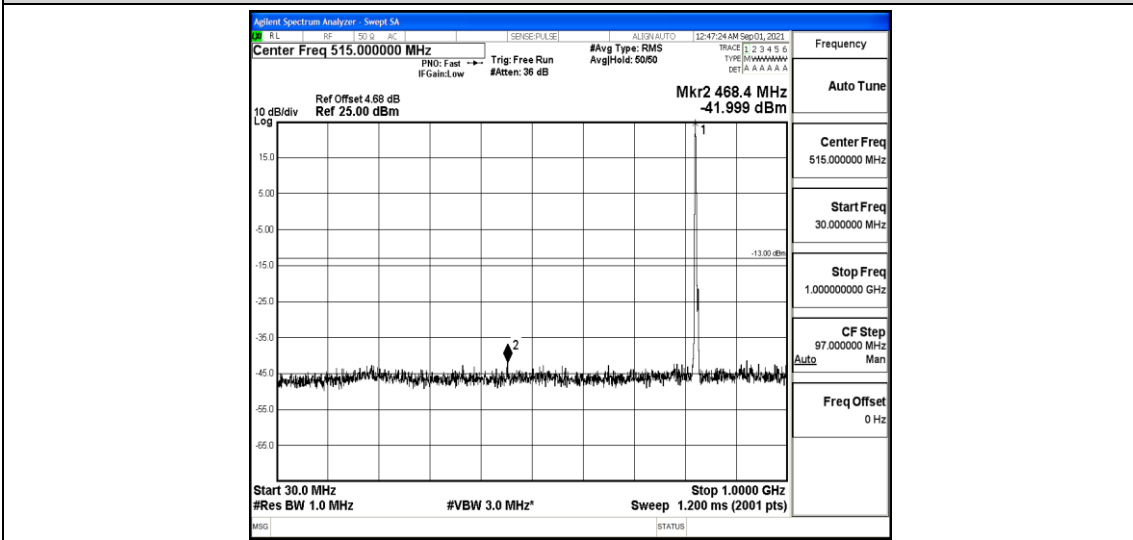

Band5-3MHz-16QAM-20415-1RB#0-Range3:30~1000MHz