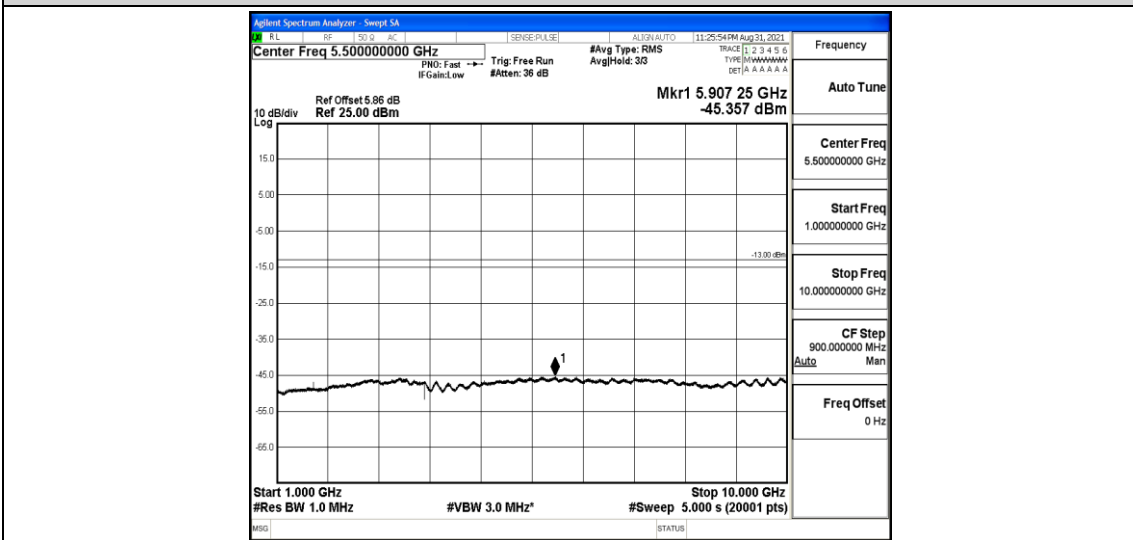

Test Graphs

Band5-1.4MHz-QPSK-20407-1RB#0-Range3:30~1000MHz

Band5-1.4MHz-QPSK-20407-1RB#0-Range4:1000~10000MHz

Band5-1.4MHz-QPSK-20525-1RB#0-Range1:0.009~0.15MHz

Band5-1.4MHz-QPSK-20525-1RB#0-Range2:0.15~30MHz