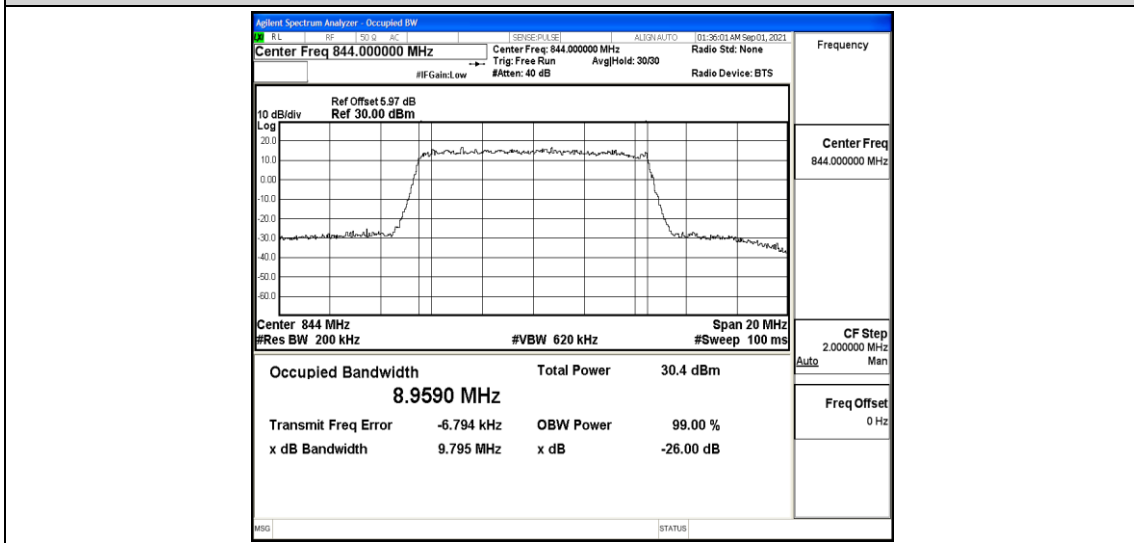

Band5-10MHz-QPSK-20450-50RB#0

Band5-10MHz-QPSK-20525-50RB#0

Band5-10MHz-QPSK-20600-50RB#0

Band5-10MHz-16QAM-20450-50RB#0

Band5-10MHz-16QAM-20525-50RB#0

Band5-10MHz-16QAM-20600-50RB#0

C.4 Band Edge

Test Result