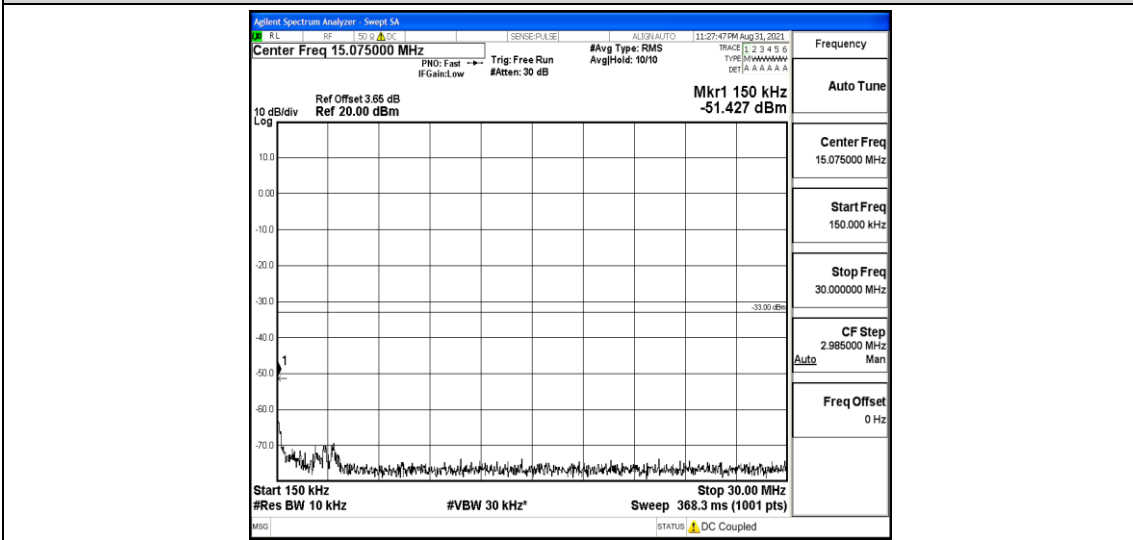

Test Graphs

Band5-1.4MHz-QPSK-20407-1RB#0-Range3:30~1000MHz

Band5-1.4MHz-QPSK-20407-1RB#0-Range4:1000~10000MHz

Band5-1.4MHz-QPSK-20525-1RB#0-Range1:0.009~0.15MHz

Band5-1.4MHz-QPSK-20525-1RB#0-Range2:0.15~30MHz