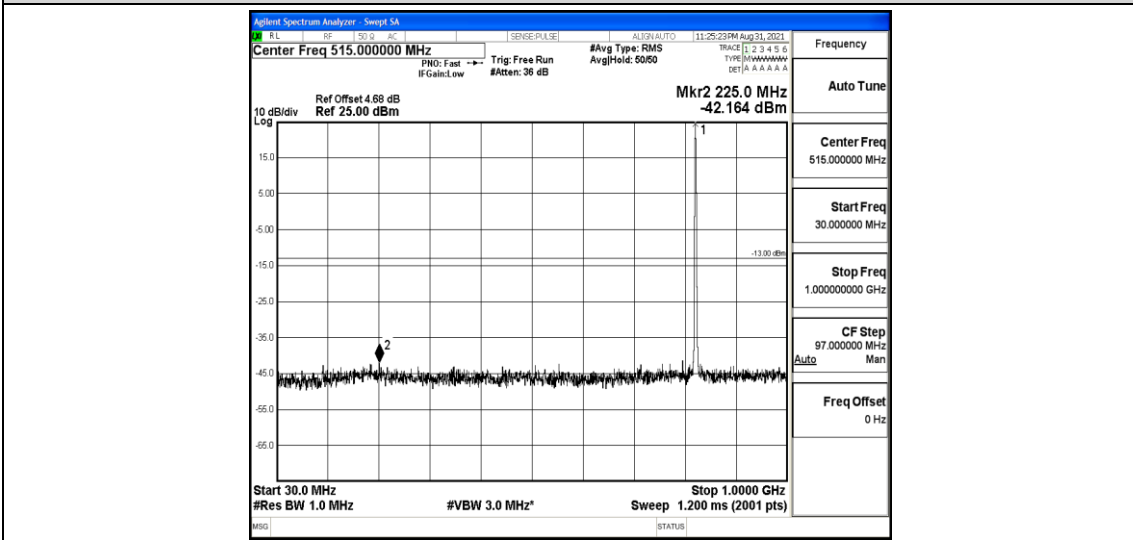

Band5-1.4MHz-QPSK-20407-1RB#0-Range3:30~1000MHz