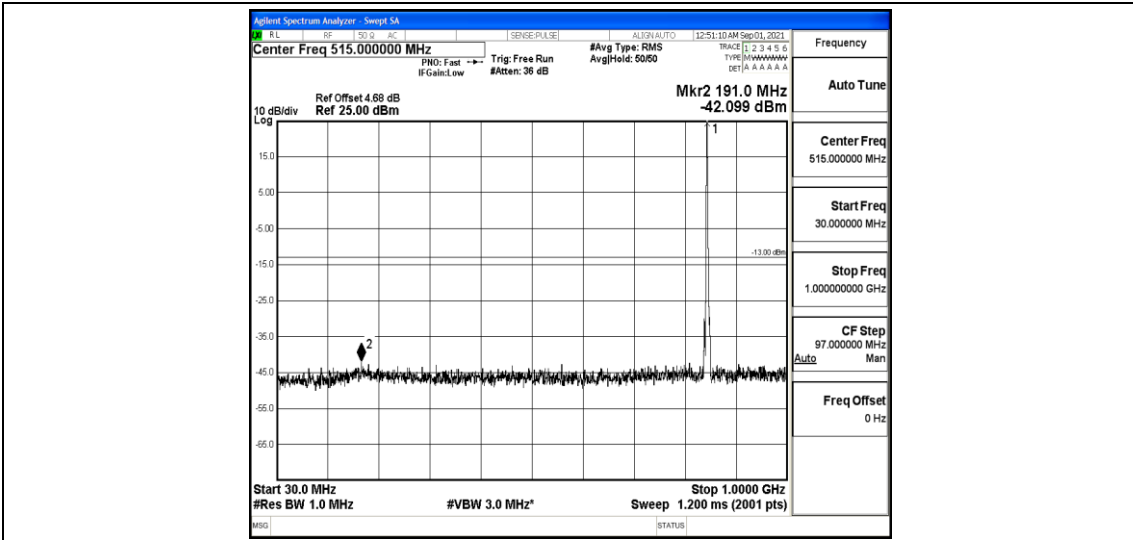

Band5-3MHz-QPSK-20525-1RB#0-Range4:1000~10000MHz

Band5-3MHz-QPSK-20635-1RB#0-Range1:0.009~0.15MHz

Band5-3MHz-QPSK-20635-1RB#0-Range2:0.15~30MHz

Band5-3MHz-QPSK-20635-1RB#0-Range3:30~1000MHz

Band5-3MHz-QPSK-20635-1RB#0-Range4:1000~10000MHz