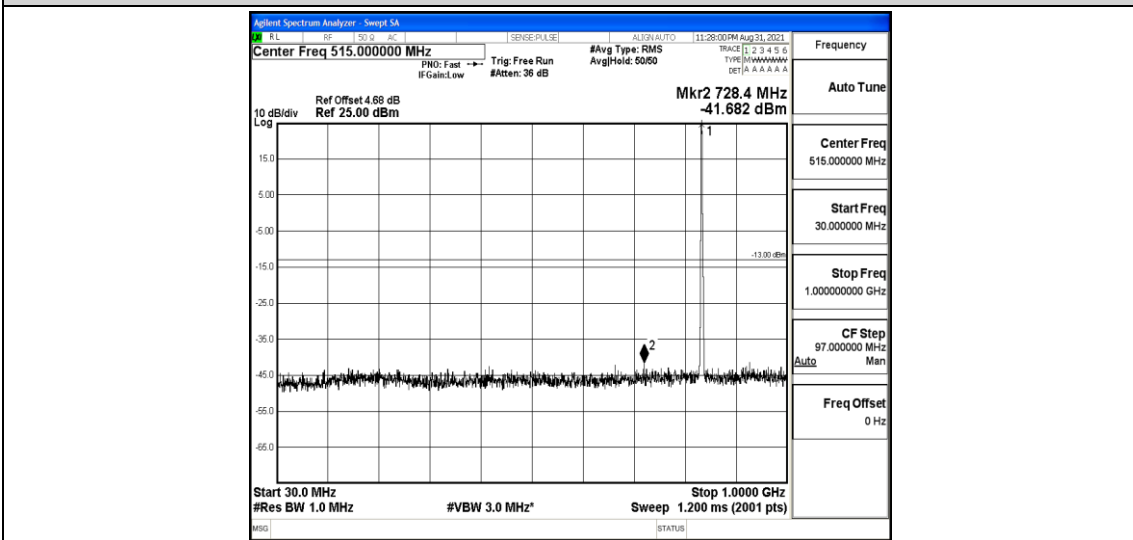

Band5-1.4MHz-QPSK-20525-1RB#0-Range3:30~1000MHz