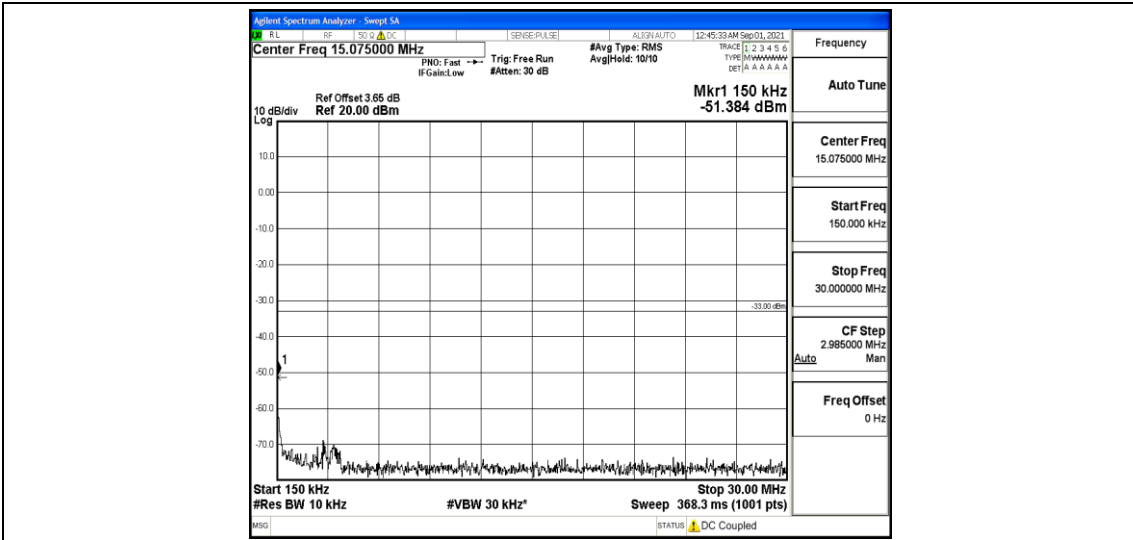

Band5-1.4MHz-16QAM-20643-1RB#0-Range2:0.15~30MHz

Band5-1.4MHz-16QAM-20643-1RB#0-Range3:30~1000MHz

Band5-1.4MHz-16QAM-20643-1RB#0-Range4:1000~10000MHz

Band5-3MHz-QPSK-20415-1RB#0-Range1:0.009~0.15MHz

Band5-3MHz-QPSK-20415-1RB#0-Range2:0.15~30MHz