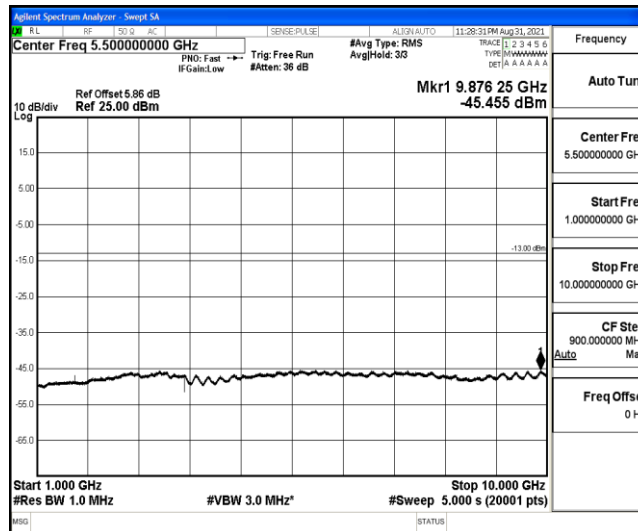

Band5-1.4MHz-QPSK-20525-1RB#0-Range4:1000~10000MHz