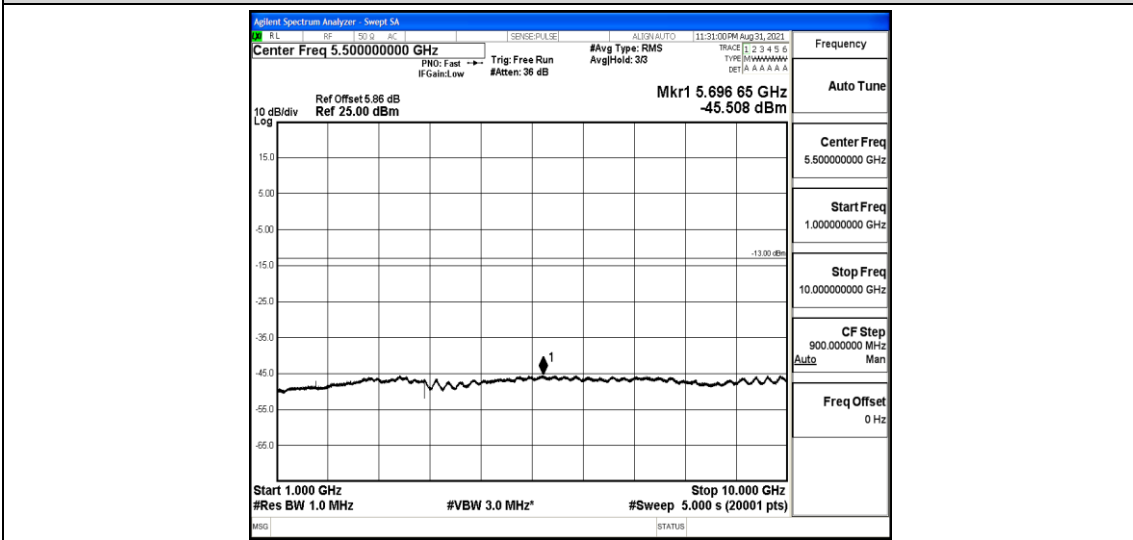

Band5-1.4MHz-QPSK-20643-1RB#0-Range4:1000~10000MHz