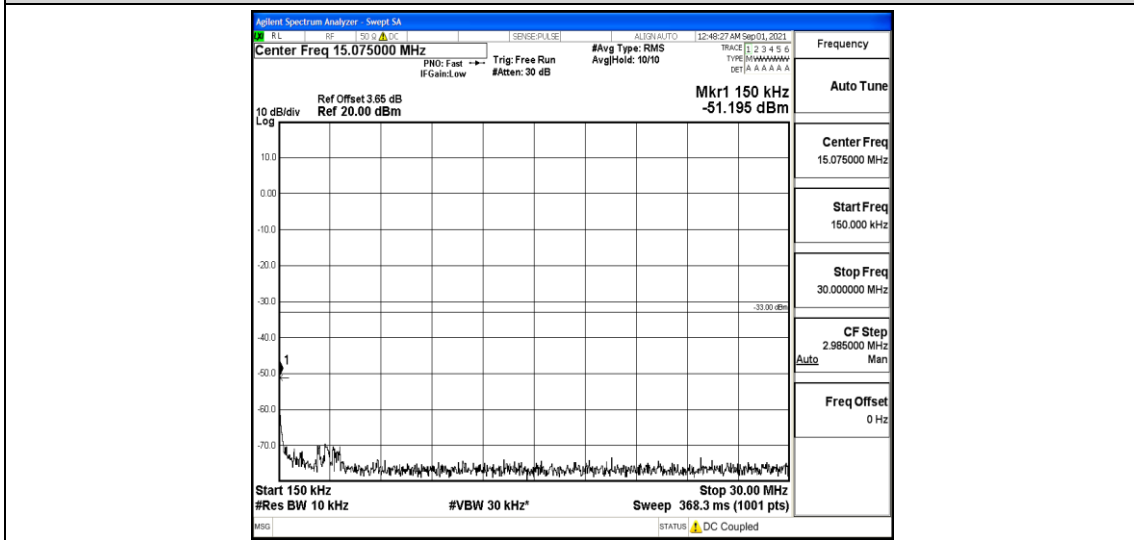

Band5-3MHz-QPSK-20415-1RB#0-Range3:30~1000MHz

Band5-3MHz-QPSK-20415-1RB#0-Range4:1000~10000MHz

Band5-3MHz-QPSK-20525-1RB#0-Range1:0.009~0.15MHz

Band5-3MHz-QPSK-20525-1RB#0-Range2:0.15~30MHz

Band5-3MHz-QPSK-20525-1RB#0-Range3:30~1000MHz