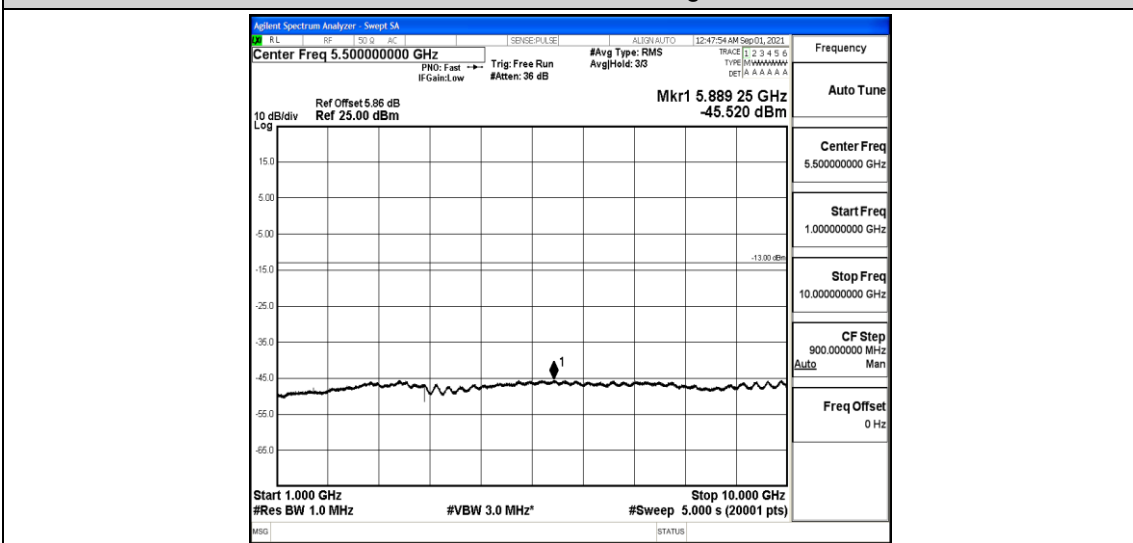

Band5-3MHz-QPSK-20525-1RB#0-Range4:1000~10000MHz

Band5-3MHz-QPSK-20635-1RB#0-Range1:0.009~0.15MHz

Band5-3MHz-QPSK-20635-1RB#0-Range2:0.15~30MHz

Band5-3MHz-QPSK-20635-1RB#0-Range3:30~1000MHz

Band5-3MHz-QPSK-20635-1RB#0-Range4:1000~10000MHz

Band5-3MHz-16QAM-20415-1RB#0-Range1:0.009~0.15MHz

Band5-3MHz-16QAM-20415-1RB#0-Range2:0.15~30MHz

Band5-3MHz-16QAM-20415-1RB#0-Range3:30~1000MHz

Band5-3MHz-16QAM-20415-1RB#0-Range4:1000~10000MHz

Band5-3MHz-16QAM-20525-1RB#0-Range1:0.009~0.15MHz

Band5-3MHz-16QAM-20525-1RB#0-Range2:0.15~30MHz

Band5-3MHz-16QAM-20525-1RB#0-Range3:30~1000MHz

Band5-3MHz-16QAM-20525-1RB#0-Range4:1000~10000MHz