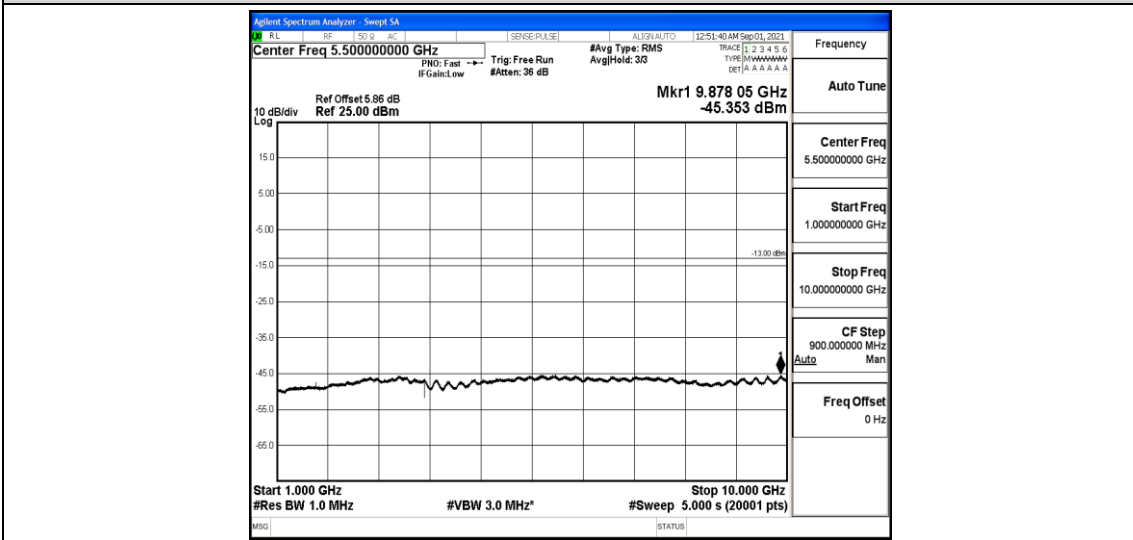

Band5-3MHz-QPSK-20525-1RB#0-Range4:1000~10000MHz

Band5-3MHz-QPSK-20635-1RB#0-Range1:0.009~0.15MHz

Band5-3MHz-QPSK-20635-1RB#0-Range2:0.15~30MHz

Band5-3MHz-QPSK-20635-1RB#0-Range3:30~1000MHz

Band5-3MHz-QPSK-20635-1RB#0-Range4:1000~10000MHz