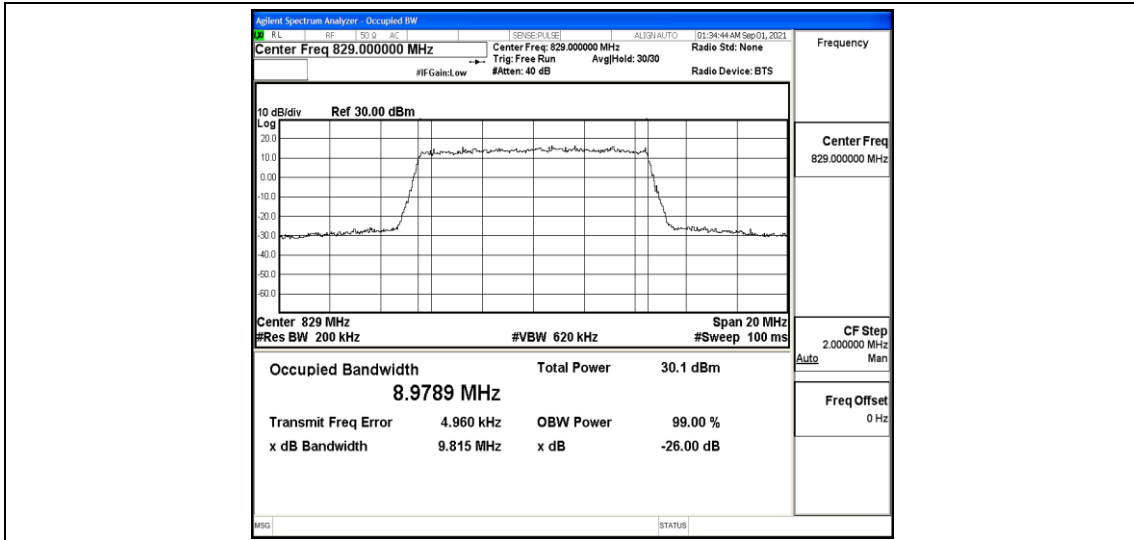

Band5-10MHz-QPSK-20450-50RB#0

Band5-10MHz-QPSK-20525-50RB#0

Band5-10MHz-QPSK-20600-50RB#0

Band5-10MHz-16QAM-20450-50RB#0

Band5-10MHz-16QAM-20525-50RB#0

Band5-10MHz-16QAM-20600-50RB#0

C.4 Band Edge

Test Result