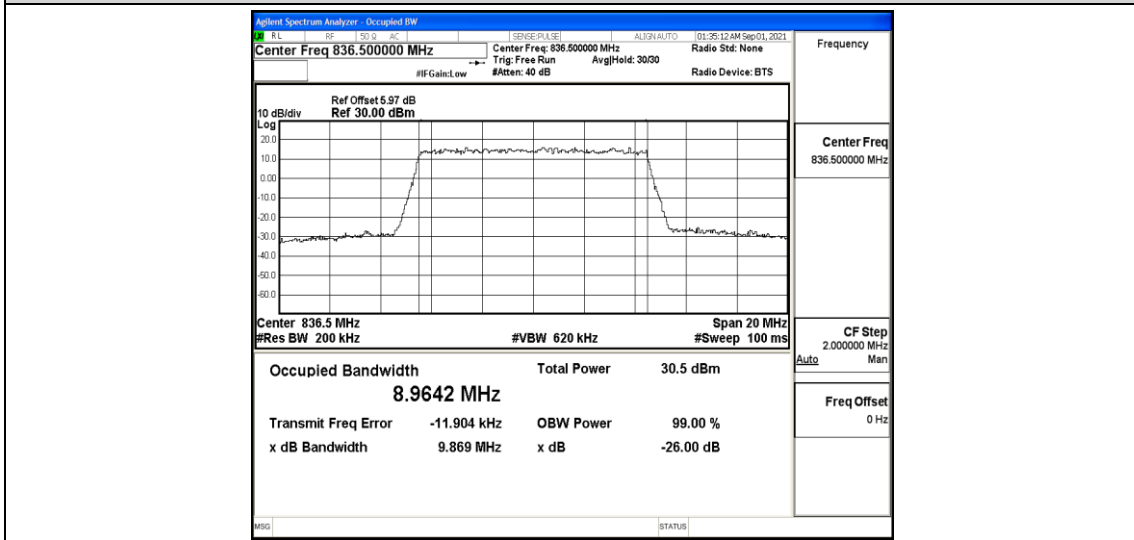

Band5-10MHz-QPSK-20450-50RB#0

Band5-10MHz-QPSK-20525-50RB#0

Band5-10MHz-QPSK-20600-50RB#0

Band5-10MHz-16QAM-20450-50RB#0

Band5-10MHz-16QAM-20525-50RB#0

Band5-10MHz-16QAM-20600-50RB#0

C.4 Band Edge

Test Result