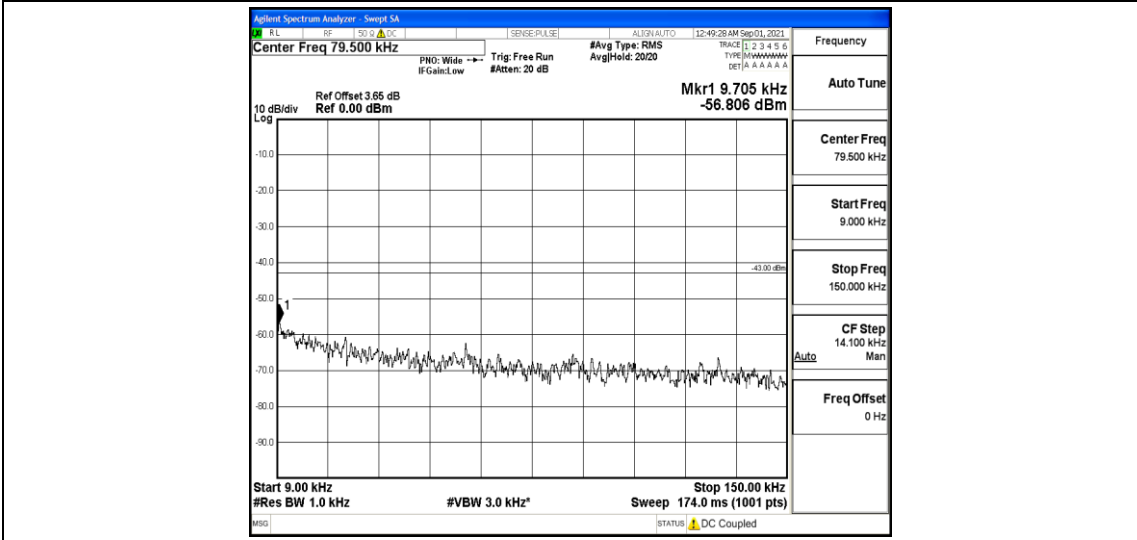

Band5-3MHz-16QAM-20415-1RB#0-Range1:0.009~0.15MHz

Band5-3MHz-16QAM-20415-1RB#0-Range2:0.15~30MHz

Band5-3MHz-16QAM-20415-1RB#0-Range3:30~1000MHz

Band5-3MHz-16QAM-20415-1RB#0-Range4:1000~10000MHz

Band5-3MHz-16QAM-20525-1RB#0-Range1:0.009~0.15MHz