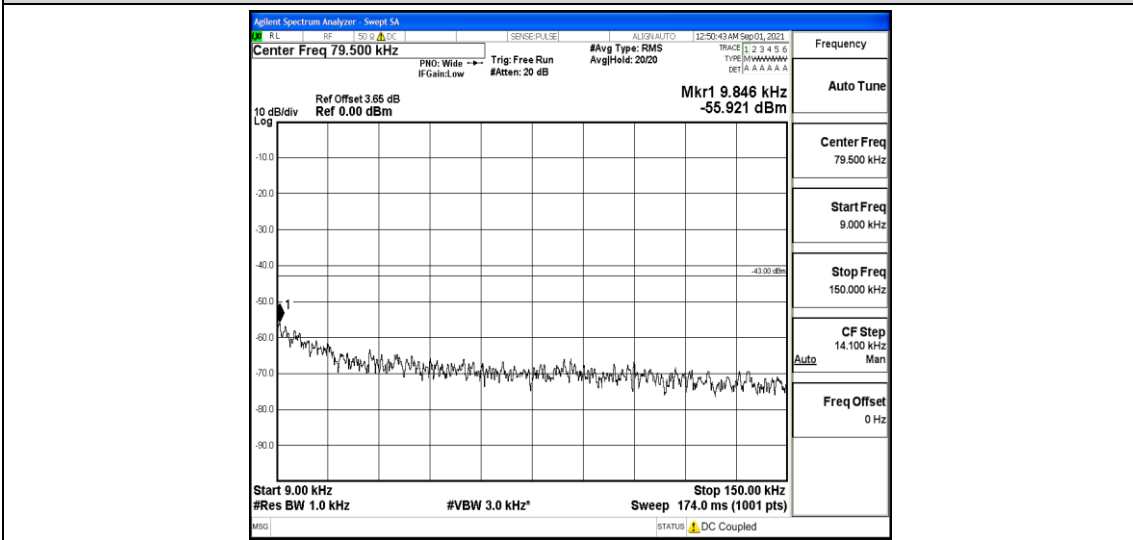

Band5-3MHz-QPSK-20635-1RB#0-Range1:0.009~0.15MHz