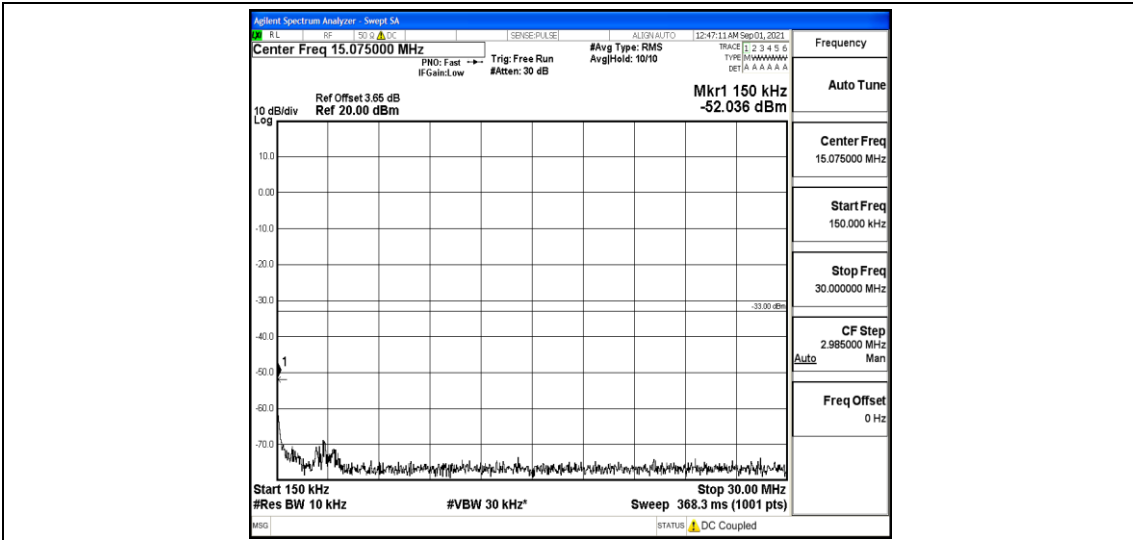

Band5-3MHz-16QAM-20415-1RB#0-Range2:0.15~30MHz