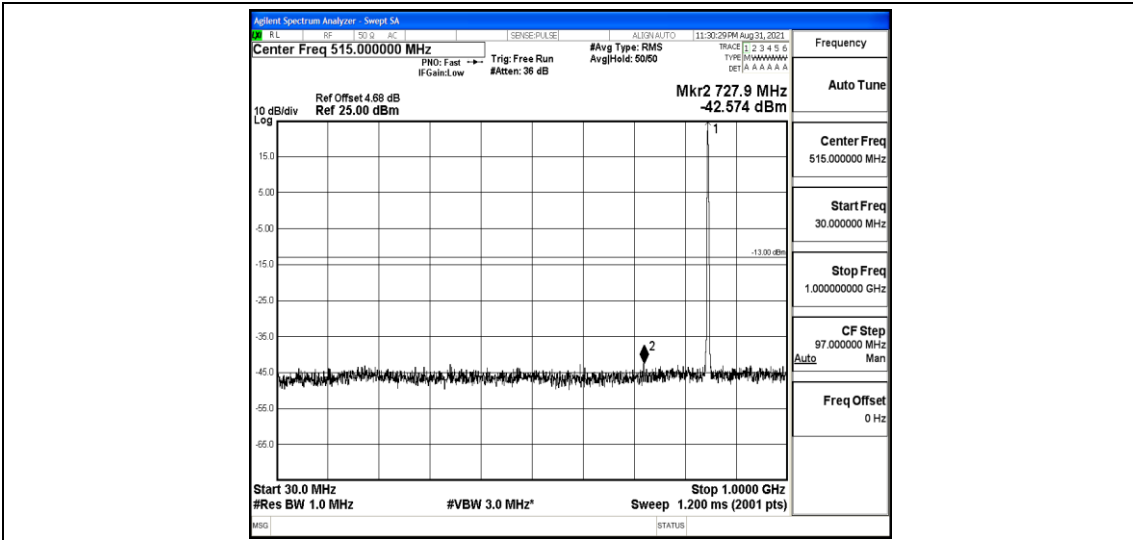

Band5-1.4MHz-QPSK-20525-1RB#0-Range3:30~1000MHz

Band5-1.4MHz-QPSK-20525-1RB#0-Range4:1000~10000MHz

Band5-1.4MHz-QPSK-20643-1RB#0-Range1:0.009~0.15MHz

Band5-1.4MHz-QPSK-20643-1RB#0-Range2:0.15~30MHz

Band5-1.4MHz-QPSK-20643-1RB#0-Range3:30~1000MHz