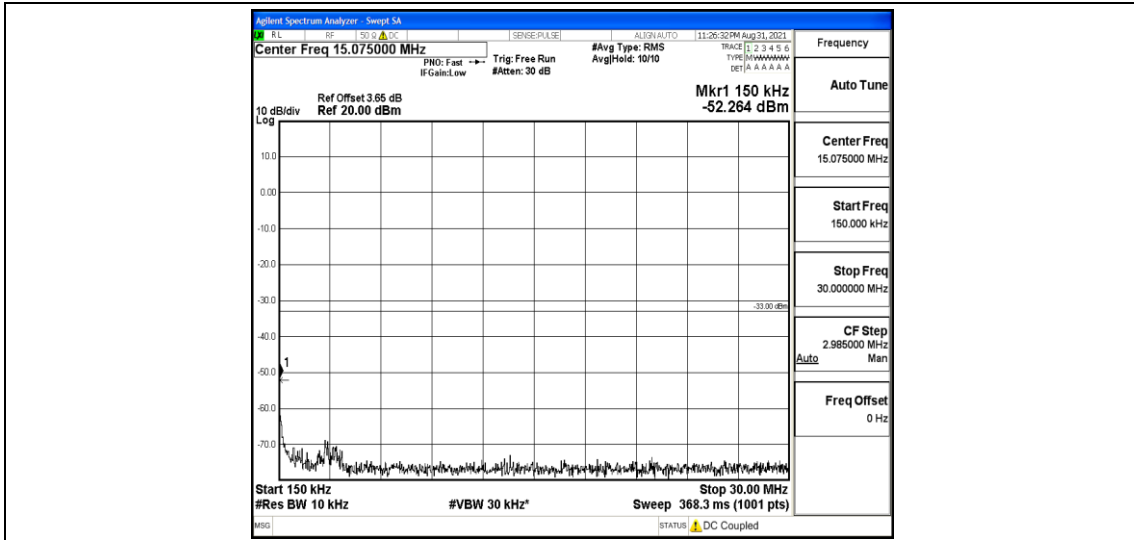

Band5-1.4MHz-16QAM-20407-1RB#0-Range2:0.15~30MHz