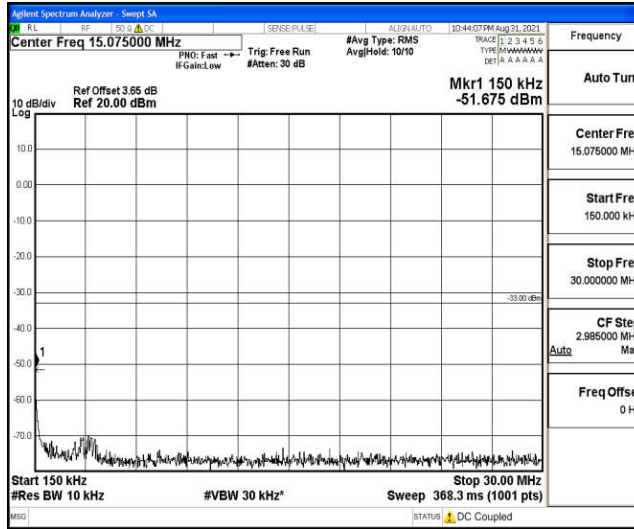

Band4-20MHz-QPSK-20300-1RB#0-Range4:1000~10000MHz

Band4-20MHz-QPSK-20300-1RB#0-Range5:10000~20000MHz

Band4-20MHz-16QAM-20050-1RB#0-Range1:0.009~0.15MHz

Band4-20MHz-16QAM-20050-1RB#0-Range2:0.15~30MHz

Band4-20MHz-16QAM-20050-1RB#0-Range3:30~1000MHz

Band4-20MHz-16QAM-20050-1RB#0-Range4:1000~10000MHz

Band4-20MHz-16QAM-20050-1RB#0-Range5:10000~20000MHz

Band4-20MHz-16QAM-20175-1RB#0-Range1:0.009~0.15MHz

Band4-20MHz-16QAM-20175-1RB#0-Range2:0.15~30MHz

Band4-20MHz-16QAM-20175-1RB#0-Range3:30~1000MHz