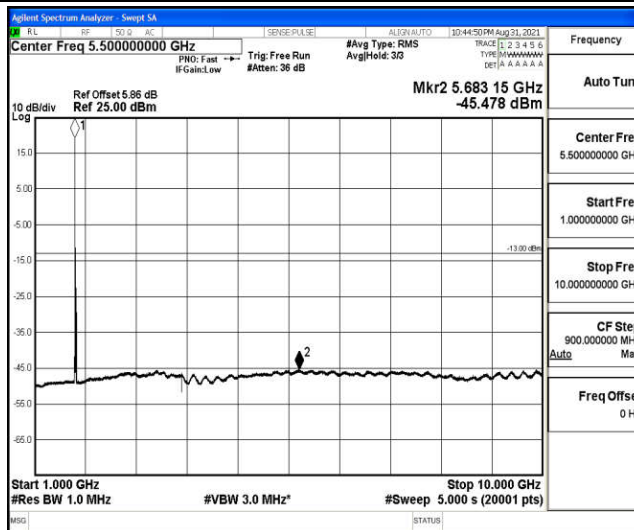

Band4-20MHz-QPSK-20300-1RB#0-Range4:1000~10000MHz

Band4-20MHz-QPSK-20300-1RB#0-Range5:10000~20000MHz

Band4-20MHz-16QAM-20050-1RB#0-Range1:0.009~0.15MHz

Band4-20MHz-16QAM-20050-1RB#0-Range2:0.15~30MHz

Band4-20MHz-16QAM-20050-1RB#0-Range3:30~1000MHz

Band4-20MHz-16QAM-20050-1RB#0-Range4:1000~10000MHz

Band4-20MHz-16QAM-20050-1RB#0-Range5:10000~20000MHz

Band4-20MHz-16QAM-20175-1RB#0-Range1:0.009~0.15MHz

Band4-20MHz-16QAM-20175-1RB#0-Range2:0.15~30MHz

Band4-20MHz-16QAM-20175-1RB#0-Range3:30~1000MHz