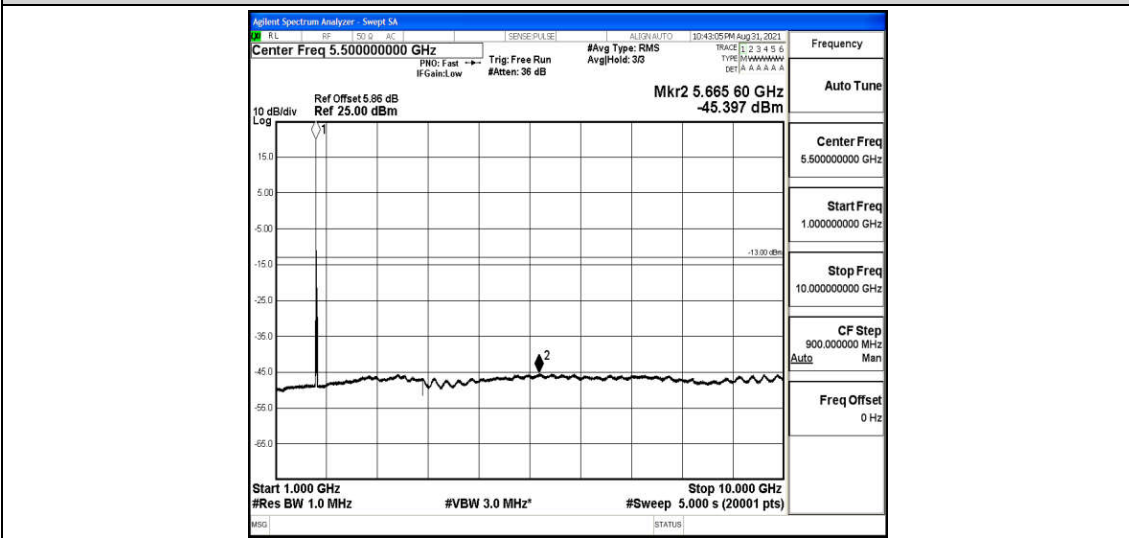

Band4-20MHz-QPSK-20050-1RB#0-Range4:1000~10000MHz

Band4-20MHz-QPSK-20050-1RB#0-Range5:10000~20000MHz