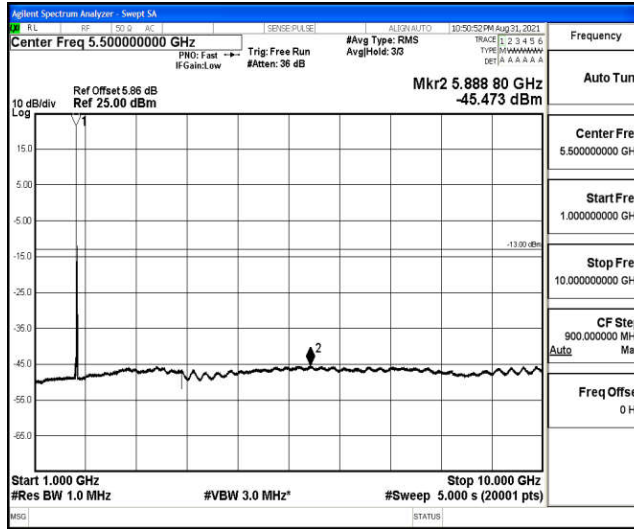

Band4-20MHz-QPSK-20300-1RB#0-Range4:1000~10000MHz

Band4-20MHz-QPSK-20300-1RB#0-Range5:10000~20000MHz