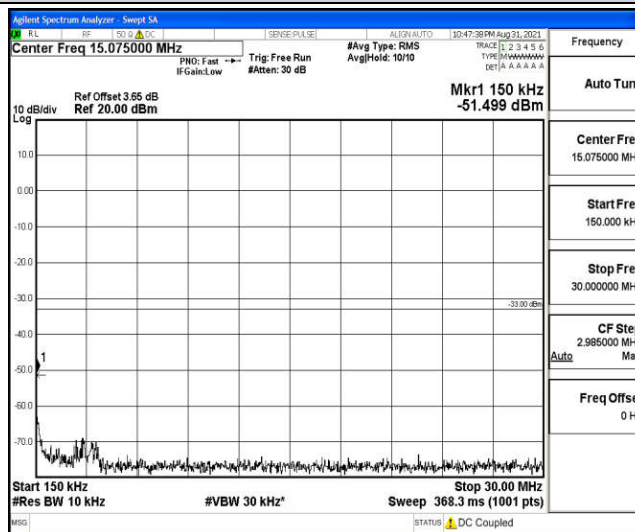

Band4-20MHz-16QAM-20050-1RB#0-Range4:1000~10000MHz

Band4-20MHz-16QAM-20050-1RB#0-Range5:10000~20000MHz

Band4-20MHz-16QAM-20175-1RB#0-Range1:0.009~0.15MHz

Band4-20MHz-16QAM-20175-1RB#0-Range2:0.15~30MHz

Band4-20MHz-16QAM-20175-1RB#0-Range3:30~1000MHz

Band4-20MHz-16QAM-20175-1RB#0-Range4:1000~10000MHz

Band4-20MHz-16QAM-20175-1RB#0-Range5:10000~20000MHz

Band4-20MHz-16QAM-20300-1RB#0-Range1:0.009~0.15MHz

Band4-20MHz-16QAM-20300-1RB#0-Range2:0.15~30MHz

Band4-20MHz-16QAM-20300-1RB#0-Range3:30~1000MHz