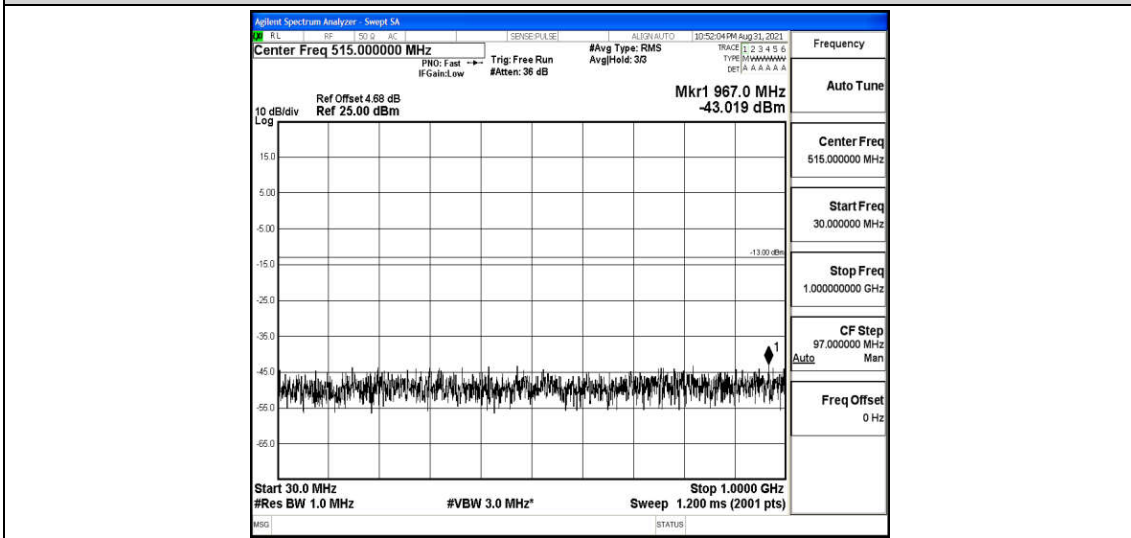

Band4-20MHz-16QAM-20175-1RB#0-Range4:1000~10000MHz

Band4-20MHz-16QAM-20175-1RB#0-Range5:10000~20000MHz

Band4-20MHz-16QAM-20300-1RB#0-Range1:0.009~0.15MHz

Band4-20MHz-16QAM-20300-1RB#0-Range2:0.15~30MHz

Band4-20MHz-16QAM-20300-1RB#0-Range3:30~1000MHz