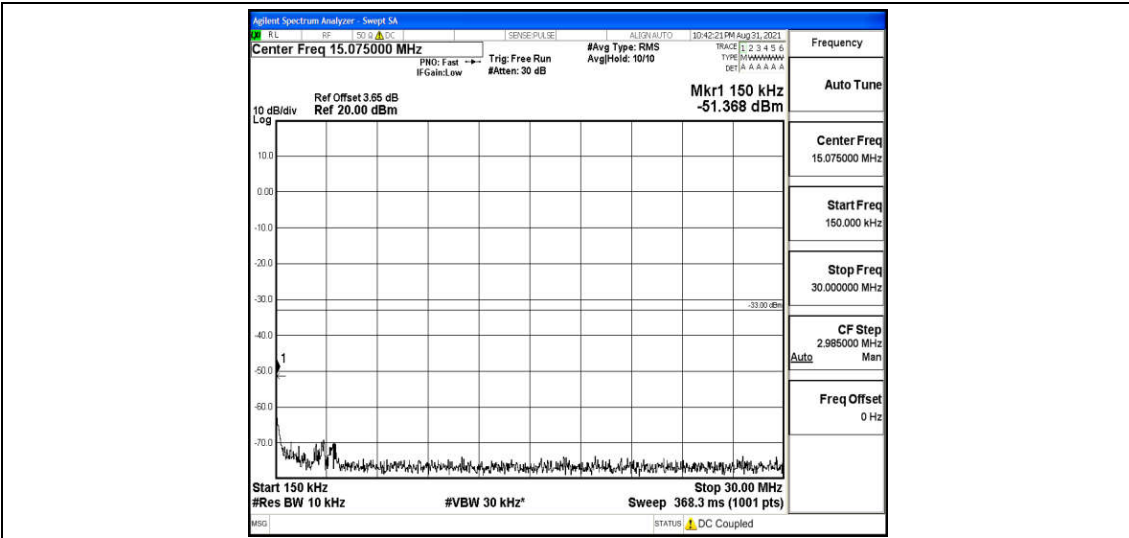

Band4-15MHz-16QAM-20325-1RB#0-Range4:1000~10000MHz

Band4-15MHz-16QAM-20325-1RB#0-Range5:10000~20000MHz

Band4-20MHz-QPSK-20050-1RB#0-Range1:0.009~0.15MHz

Band4-20MHz-QPSK-20050-1RB#0-Range2:0.15~30MHz

Band4-20MHz-QPSK-20050-1RB#0-Range3:30~1000MHz

Band4-20MHz-QPSK-20050-1RB#0-Range4:1000~10000MHz

Band4-20MHz-QPSK-20050-1RB#0-Range5:10000~20000MHz

Band4-20MHz-QPSK-20175-1RB#0-Range1:0.009~0.15MHz

Band4-20MHz-QPSK-20175-1RB#0-Range2:0.15~30MHz

Band4-20MHz-QPSK-20175-1RB#0-Range3:30~1000MHz