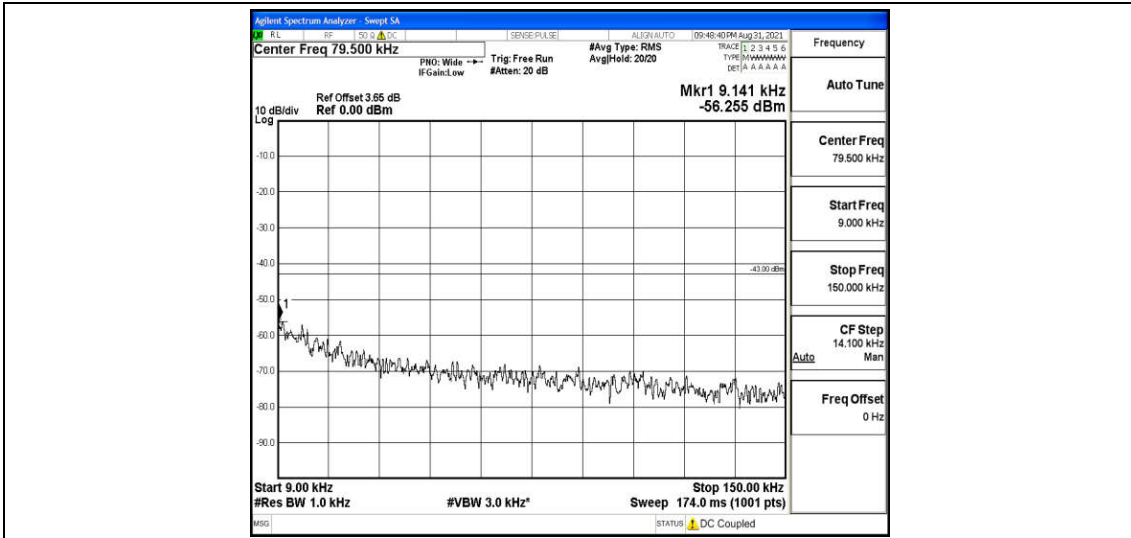

Band4-15MHz-QPSK-20175-1RB#0-Range1:0.009~0.15MHz

Band4-15MHz-QPSK-20175-1RB#0-Range2:0.15~30MHz

Band4-15MHz-QPSK-20175-1RB#0-Range3:30~1000MHz

Band4-15MHz-QPSK-20175-1RB#0-Range4:1000~10000MHz

Band4-15MHz-QPSK-20175-1RB#0-Range5:10000~20000MHz

Band4-15MHz-QPSK-20325-1RB#0-Range1:0.009~0.15MHz

Band4-15MHz-QPSK-20325-1RB#0-Range2:0.15~30MHz

Band4-15MHz-QPSK-20325-1RB#0-Range3:30~1000MHz

Band4-15MHz-QPSK-20325-1RB#0-Range4:1000~10000MHz

Band4-15MHz-QPSK-20325-1RB#0-Range5:10000~20000MHz