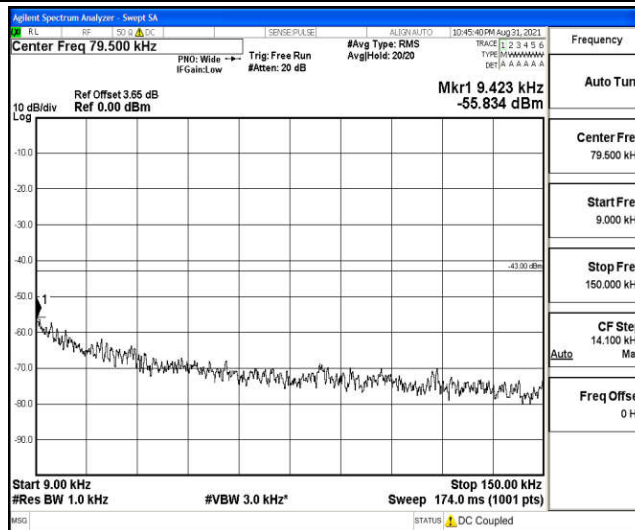

Band4-20MHz-QPSK-20175-1RB#0-Range1:0.009~0.15MHz

Band4-20MHz-QPSK-20175-1RB#0-Range2:0.15~30MHz