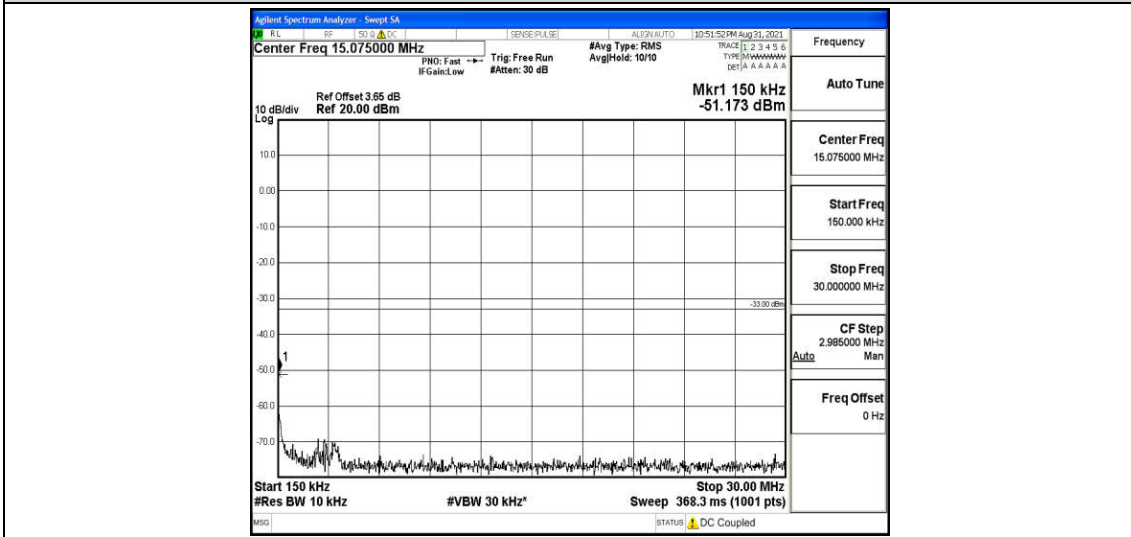

Band4-20MHz-16QAM-20175-1RB#0-Range4:1000~10000MHz

Band4-20MHz-16QAM-20175-1RB#0-Range5:10000~20000MHz

Band4-20MHz-16QAM-20300-1RB#0-Range1:0.009~0.15MHz

Band4-20MHz-16QAM-20300-1RB#0-Range2:0.15~30MHz

Band4-20MHz-16QAM-20300-1RB#0-Range3:30~1000MHz

Band4-20MHz-16QAM-20300-1RB#0-Range4:1000~10000MHz

Band4-20MHz-16QAM-20300-1RB#0-Range5:10000~20000MHz