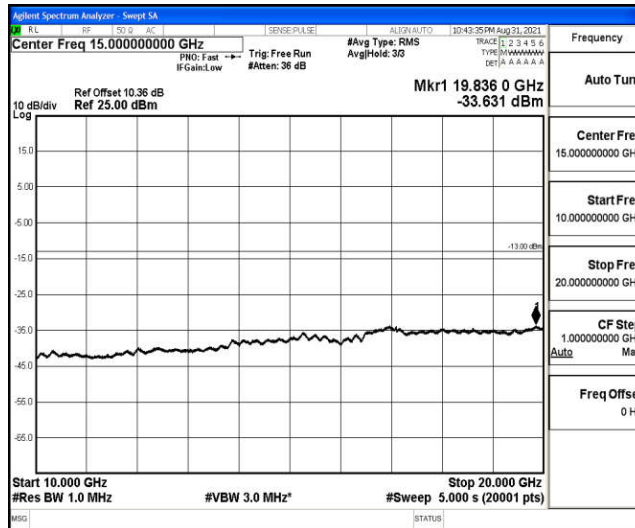

Band4-15MHz-16QAM-20325-1RB#0-Range4:1000~10000MHz

Band4-15MHz-16QAM-20325-1RB#0-Range5:10000~20000MHz

Band4-20MHz-QPSK-20050-1RB#0-Range1:0.009~0.15MHz

Band4-20MHz-QPSK-20050-1RB#0-Range2:0.15~30MHz

Band4-20MHz-QPSK-20050-1RB#0-Range3:30~1000MHz

Band4-20MHz-QPSK-20050-1RB#0-Range4:1000~10000MHz

Band4-20MHz-QPSK-20050-1RB#0-Range5:10000~20000MHz

Band4-20MHz-QPSK-20175-1RB#0-Range1:0.009~0.15MHz

Band4-20MHz-QPSK-20175-1RB#0-Range2:0.15~30MHz

Band4-20MHz-QPSK-20175-1RB#0-Range3:30~1000MHz