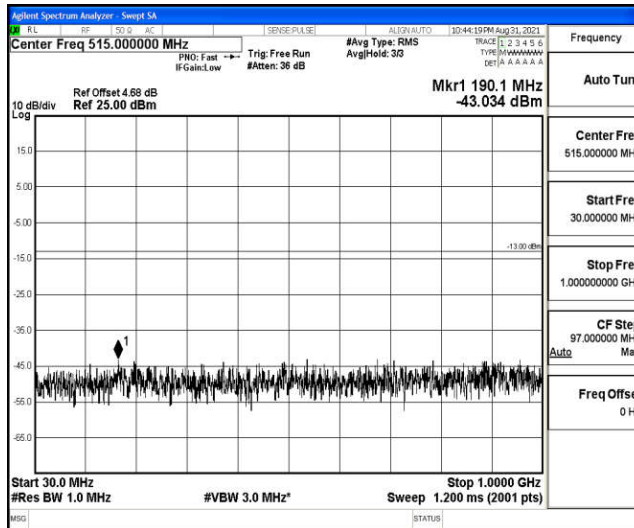

Band4-20MHz-QPSK-20300-1RB#0-Range4:1000~10000MHz

Band4-20MHz-QPSK-20300-1RB#0-Range5:10000~20000MHz

Band4-20MHz-16QAM-20050-1RB#0-Range1:0.009~0.15MHz

Band4-20MHz-16QAM-20050-1RB#0-Range2:0.15~30MHz

Band4-20MHz-16QAM-20050-1RB#0-Range3:30~1000MHz