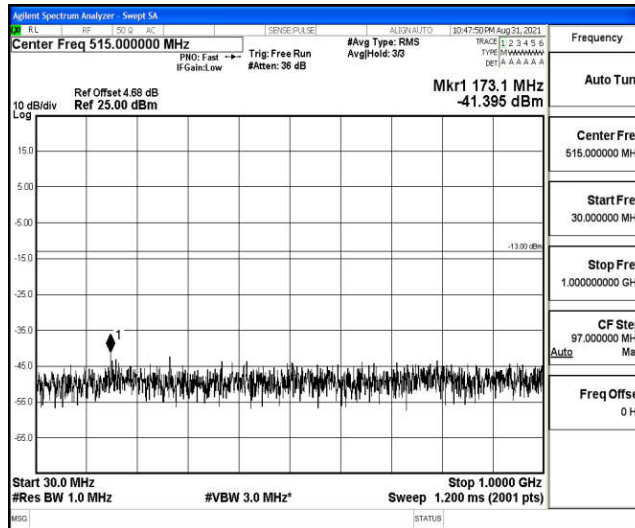

Band4-20MHz-16QAM-20050-1RB#0-Range4:1000~10000MHz

Band4-20MHz-16QAM-20050-1RB#0-Range5:10000~20000MHz

Band4-20MHz-16QAM-20175-1RB#0-Range1:0.009~0.15MHz

Band4-20MHz-16QAM-20175-1RB#0-Range2:0.15~30MHz

Band4-20MHz-16QAM-20175-1RB#0-Range3:30~1000MHz