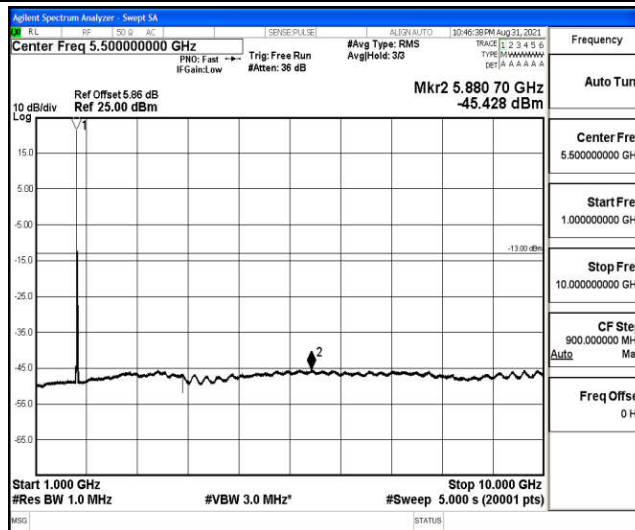

Band4-20MHz-QPSK-20175-1RB#0-Range4:1000~10000MHz

Band4-20MHz-QPSK-20175-1RB#0-Range5:10000~20000MHz