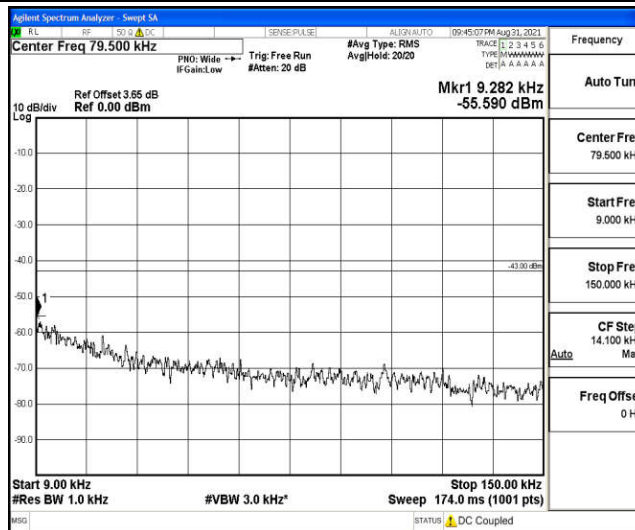

Band4-15MHz-QPSK-20175-1RB#0-Range1:0.009~0.15MHz

Band4-15MHz-QPSK-20175-1RB#0-Range2:0.15~30MHz

Band4-15MHz-QPSK-20175-1RB#0-Range3:30~1000MHz

Band4-15MHz-QPSK-20175-1RB#0-Range4:1000~10000MHz

Band4-15MHz-QPSK-20175-1RB#0-Range5:10000~20000MHz