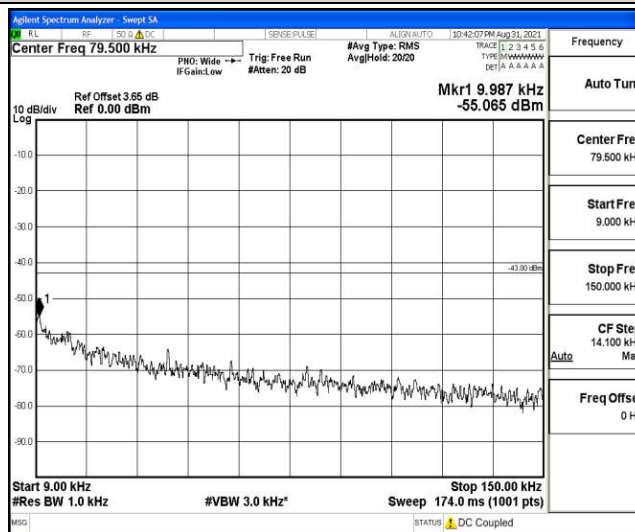

Band4-15MHz-16QAM-20325-1RB#0-Range4:1000~10000MHz

Band4-15MHz-16QAM-20325-1RB#0-Range5:10000~20000MHz

Band4-20MHz-QPSK-20050-1RB#0-Range1:0.009~0.15MHz

Band4-20MHz-QPSK-20050-1RB#0-Range2:0.15~30MHz

Band4-20MHz-QPSK-20050-1RB#0-Range3:30~1000MHz