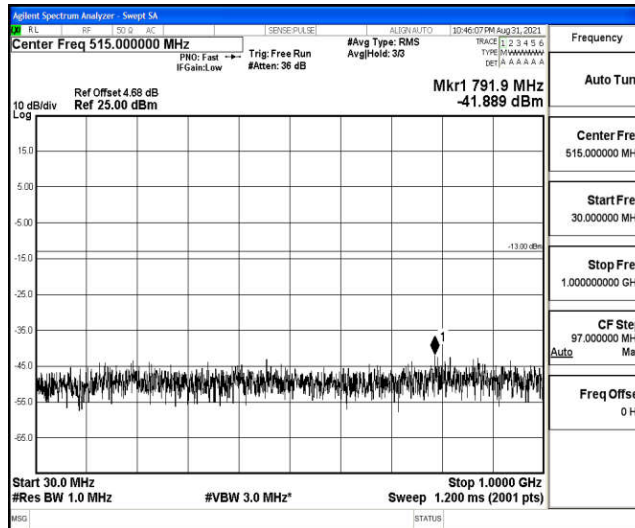

Band4-20MHz-QPSK-20050-1RB#0-Range4:1000~10000MHz

Band4-20MHz-QPSK-20050-1RB#0-Range5:10000~20000MHz

Band4-20MHz-QPSK-20175-1RB#0-Range1:0.009~0.15MHz

Band4-20MHz-QPSK-20175-1RB#0-Range2:0.15~30MHz

Band4-20MHz-QPSK-20175-1RB#0-Range3:30~1000MHz