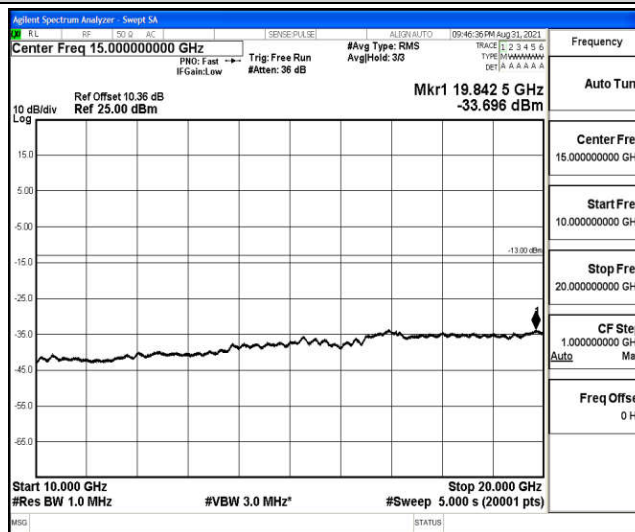

Band4-15MHz-QPSK-20175-1RB#0-Range1:0.009~0.15MHz

Band4-15MHz-QPSK-20175-1RB#0-Range2:0.15~30MHz

Band4-15MHz-QPSK-20175-1RB#0-Range3:30~1000MHz

Band4-15MHz-QPSK-20175-1RB#0-Range4:1000~10000MHz

Band4-15MHz-QPSK-20175-1RB#0-Range5:10000~20000MHz

Band4-15MHz-QPSK-20325-1RB#0-Range1:0.009~0.15MHz

Band4-15MHz-QPSK-20325-1RB#0-Range2:0.15~30MHz

Band4-15MHz-QPSK-20325-1RB#0-Range3:30~1000MHz

Band4-15MHz-QPSK-20325-1RB#0-Range4:1000~10000MHz

Band4-15MHz-QPSK-20325-1RB#0-Range5:10000~20000MHz