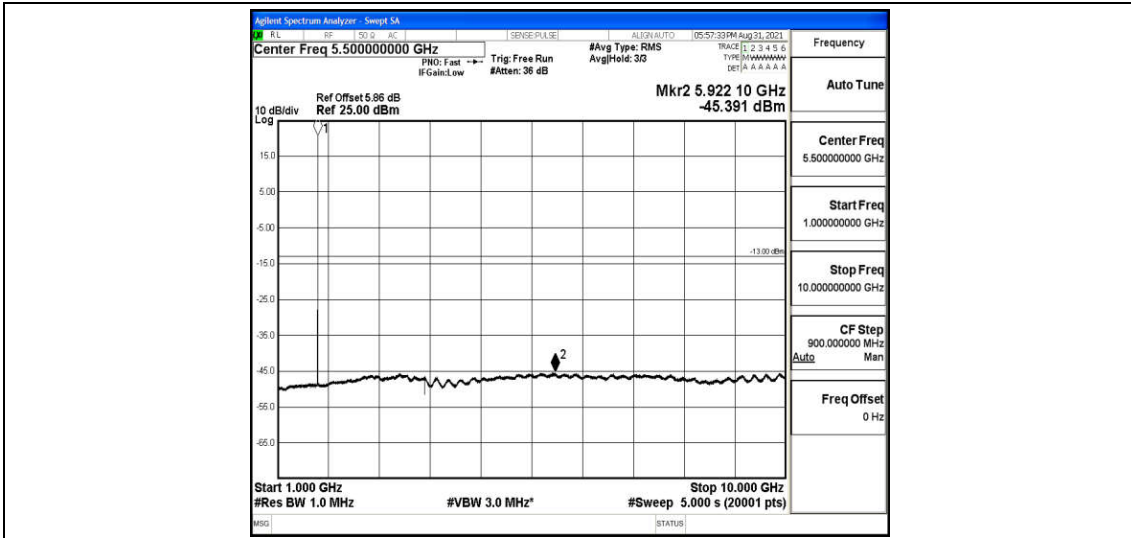

Band4-20MHz-16QAM-20300-1RB#0-Range4:1000~10000MHz

Band4-20MHz-16QAM-20300-1RB#0-Range5:10000~20000MHz