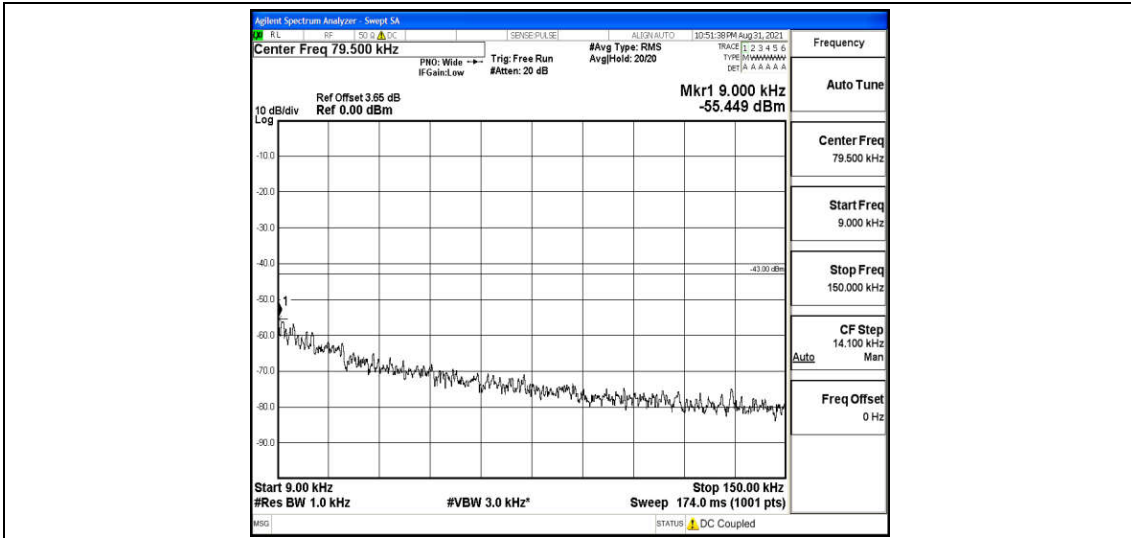

Band4-20MHz-16QAM-20050-1RB#0-Range4:1000~10000MHz

Band4-20MHz-16QAM-20050-1RB#0-Range5:10000~20000MHz

Band4-20MHz-16QAM-20175-1RB#0-Range1:0.009~0.15MHz

Band4-20MHz-16QAM-20175-1RB#0-Range2:0.15~30MHz

Band4-20MHz-16QAM-20175-1RB#0-Range3:30~1000MHz

Band4-20MHz-16QAM-20175-1RB#0-Range4:1000~10000MHz

Band4-20MHz-16QAM-20175-1RB#0-Range5:10000~20000MHz

Band4-20MHz-16QAM-20300-1RB#0-Range1:0.009~0.15MHz

Band4-20MHz-16QAM-20300-1RB#0-Range2:0.15~30MHz

Band4-20MHz-16QAM-20300-1RB#0-Range3:30~1000MHz