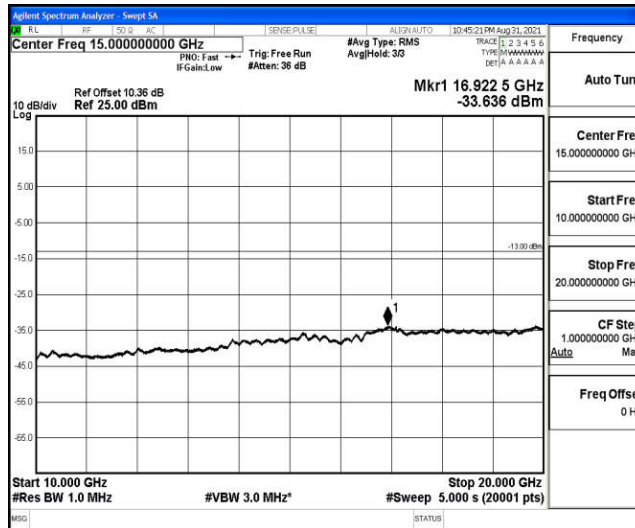

Band4-20MHz-QPSK-20300-1RB#0-Range4:1000~10000MHz

Band4-20MHz-QPSK-20300-1RB#0-Range5:10000~20000MHz

Band4-20MHz-16QAM-20050-1RB#0-Range1:0.009~0.15MHz

Band4-20MHz-16QAM-20050-1RB#0-Range2:0.15~30MHz

Band4-20MHz-16QAM-20050-1RB#0-Range3:30~1000MHz

Band4-20MHz-16QAM-20050-1RB#0-Range4:1000~10000MHz

Band4-20MHz-16QAM-20050-1RB#0-Range5:10000~20000MHz

Band4-20MHz-16QAM-20175-1RB#0-Range1:0.009~0.15MHz

Band4-20MHz-16QAM-20175-1RB#0-Range2:0.15~30MHz

Band4-20MHz-16QAM-20175-1RB#0-Range3:30~1000MHz