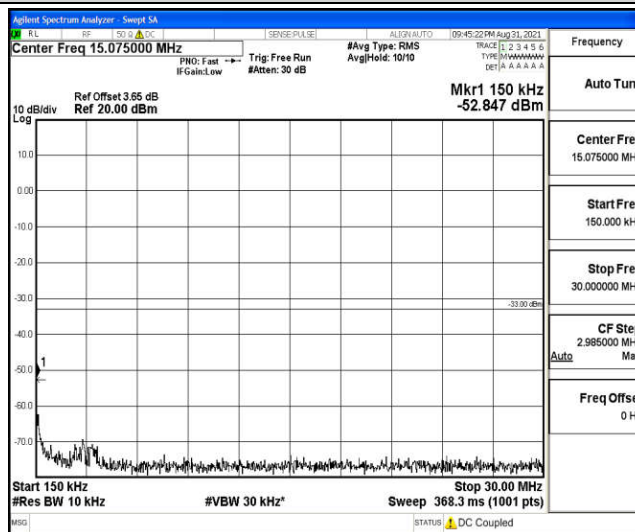

Band4-15MHz-QPSK-20175-1RB#0-Range1:0.009~0.15MHz

Band4-15MHz-QPSK-20175-1RB#0-Range2:0.15~30MHz

Band4-15MHz-QPSK-20175-1RB#0-Range3:30~1000MHz

Band4-15MHz-QPSK-20175-1RB#0-Range4:1000~10000MHz

Band4-15MHz-QPSK-20175-1RB#0-Range5:10000~20000MHz

Band4-15MHz-QPSK-20325-1RB#0-Range1:0.009~0.15MHz

Band4-15MHz-QPSK-20325-1RB#0-Range2:0.15~30MHz

Band4-15MHz-QPSK-20325-1RB#0-Range3:30~1000MHz

Band4-15MHz-QPSK-20325-1RB#0-Range4:1000~10000MHz

Band4-15MHz-QPSK-20325-1RB#0-Range5:10000~20000MHz