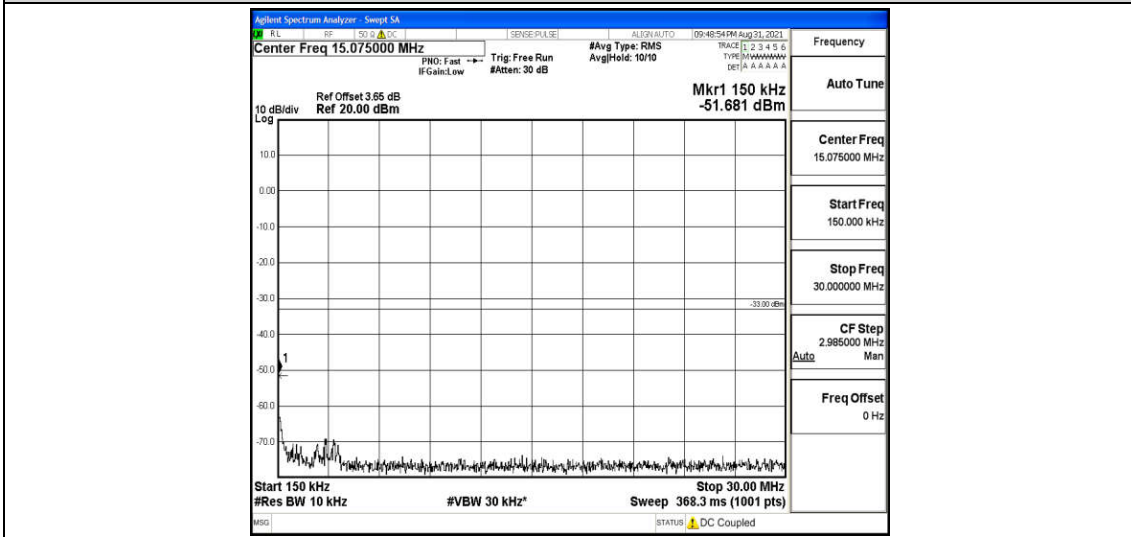

Band4-15MHz-QPSK-20175-1RB#0-Range1:0.009~0.15MHz

Band4-15MHz-QPSK-20175-1RB#0-Range2:0.15~30MHz

Band4-15MHz-QPSK-20175-1RB#0-Range3:30~1000MHz

Band4-15MHz-QPSK-20175-1RB#0-Range4:1000~10000MHz

Band4-15MHz-QPSK-20175-1RB#0-Range5:10000~20000MHz

Band4-15MHz-QPSK-20325-1RB#0-Range1:0.009~0.15MHz

Band4-15MHz-QPSK-20325-1RB#0-Range2:0.15~30MHz

Band4-15MHz-QPSK-20325-1RB#0-Range3:30~1000MHz

Band4-15MHz-QPSK-20325-1RB#0-Range4:1000~10000MHz

Band4-15MHz-QPSK-20325-1RB#0-Range5:10000~20000MHz