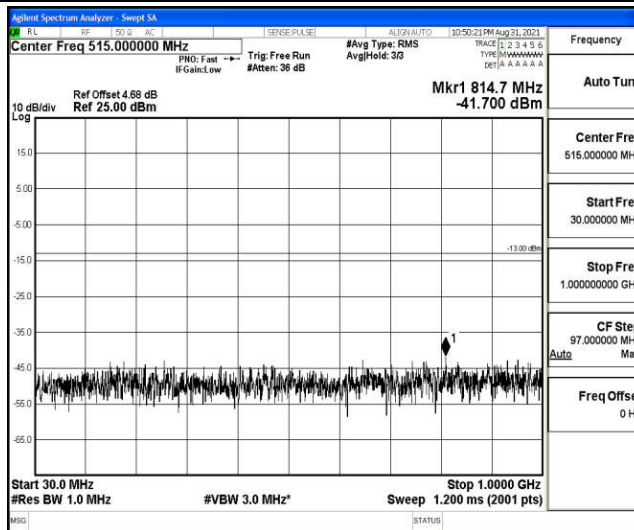

Band4-20MHz-QPSK-20175-1RB#0-Range4:1000~10000MHz

Band4-20MHz-QPSK-20175-1RB#0-Range5:10000~20000MHz

Band4-20MHz-QPSK-20300-1RB#0-Range1:0.009~0.15MHz

Band4-20MHz-QPSK-20300-1RB#0-Range2:0.15~30MHz

Band4-20MHz-QPSK-20300-1RB#0-Range3:30~1000MHz