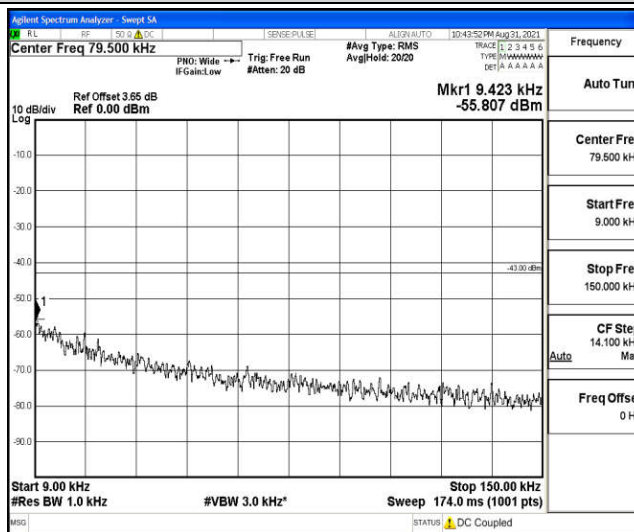

Band4-20MHz-16QAM-20050-1RB#0-Range1:0.009~0.15MHz

Band4-20MHz-16QAM-20050-1RB#0-Range2:0.15~30MHz