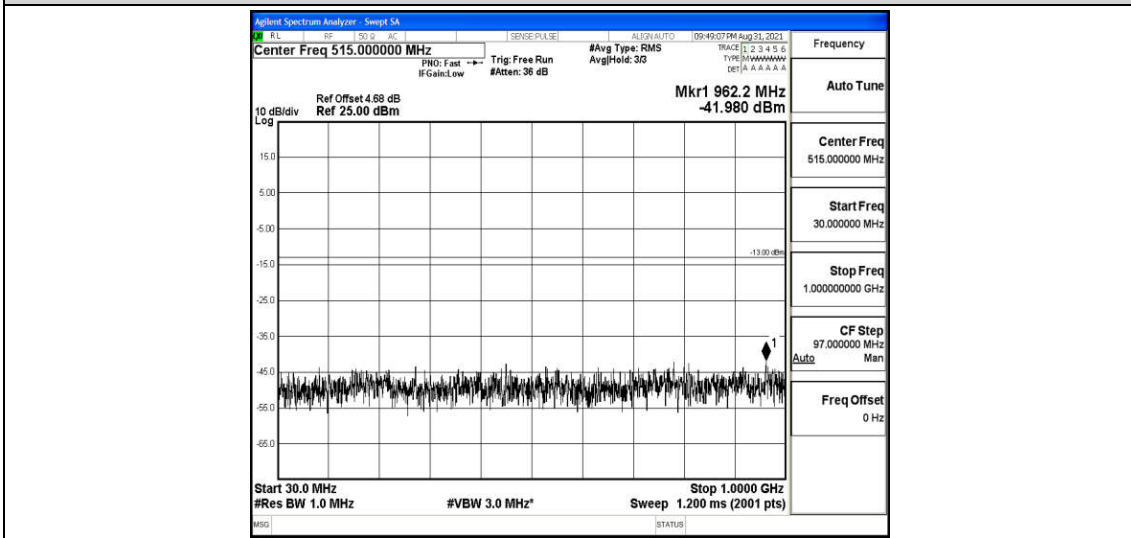

Band4-15MHz-QPSK-20175-1RB#0-Range1:0.009~0.15MHz

Band4-15MHz-QPSK-20175-1RB#0-Range2:0.15~30MHz

Band4-15MHz-QPSK-20175-1RB#0-Range3:30~1000MHz

Band4-15MHz-QPSK-20175-1RB#0-Range4:1000~10000MHz

Band4-15MHz-QPSK-20175-1RB#0-Range5:10000~20000MHz

Band4-15MHz-QPSK-20325-1RB#0-Range1:0.009~0.15MHz

Band4-15MHz-QPSK-20325-1RB#0-Range2:0.15~30MHz

Band4-15MHz-QPSK-20325-1RB#0-Range3:30~1000MHz

Band4-15MHz-QPSK-20325-1RB#0-Range4:1000~10000MHz

Band4-15MHz-QPSK-20325-1RB#0-Range5:10000~20000MHz