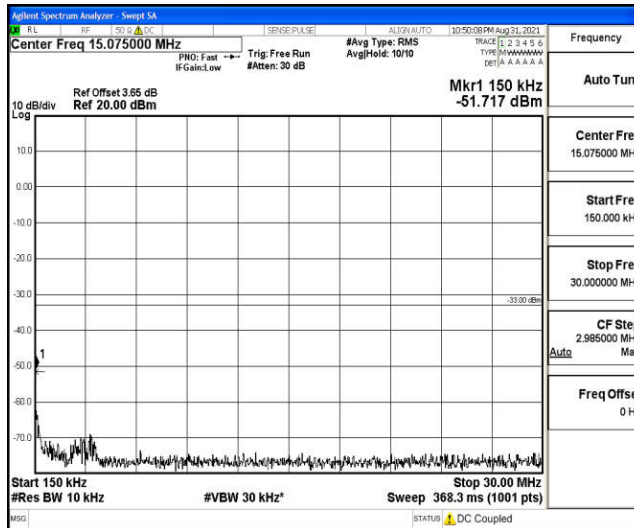

Band4-20MHz-QPSK-20175-1RB#0-Range4:1000~10000MHz

Band4-20MHz-QPSK-20175-1RB#0-Range5:10000~20000MHz

Band4-20MHz-QPSK-20300-1RB#0-Range1:0.009~0.15MHz

Band4-20MHz-QPSK-20300-1RB#0-Range2:0.15~30MHz

Band4-20MHz-QPSK-20300-1RB#0-Range3:30~1000MHz

Band4-20MHz-QPSK-20300-1RB#0-Range4:1000~10000MHz

Band4-20MHz-QPSK-20300-1RB#0-Range5:10000~20000MHz

Band4-20MHz-16QAM-20050-1RB#0-Range1:0.009~0.15MHz

Band4-20MHz-16QAM-20050-1RB#0-Range2:0.15~30MHz

Band4-20MHz-16QAM-20050-1RB#0-Range3:30~1000MHz