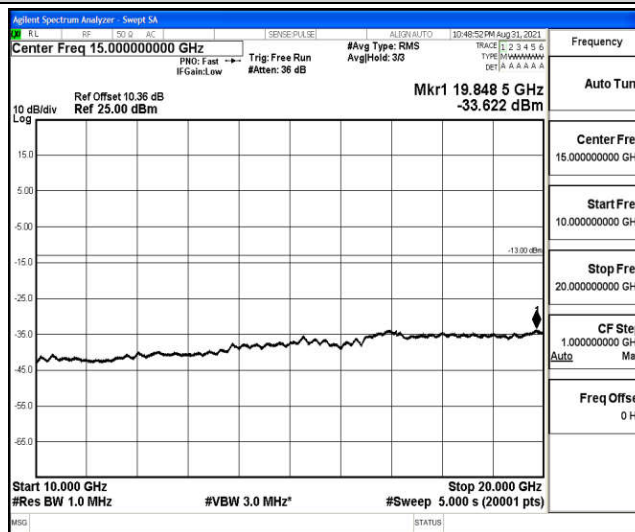

Band4-20MHz-16QAM-20050-1RB#0-Range4:1000~10000MHz

Band4-20MHz-16QAM-20050-1RB#0-Range5:10000~20000MHz

Band4-20MHz-16QAM-20175-1RB#0-Range1:0.009~0.15MHz

Band4-20MHz-16QAM-20175-1RB#0-Range2:0.15~30MHz

Band4-20MHz-16QAM-20175-1RB#0-Range3:30~1000MHz

Band4-20MHz-16QAM-20175-1RB#0-Range4:1000~10000MHz

Band4-20MHz-16QAM-20175-1RB#0-Range5:10000~20000MHz

Band4-20MHz-16QAM-20300-1RB#0-Range1:0.009~0.15MHz

Band4-20MHz-16QAM-20300-1RB#0-Range2:0.15~30MHz

Band4-20MHz-16QAM-20300-1RB#0-Range3:30~1000MHz