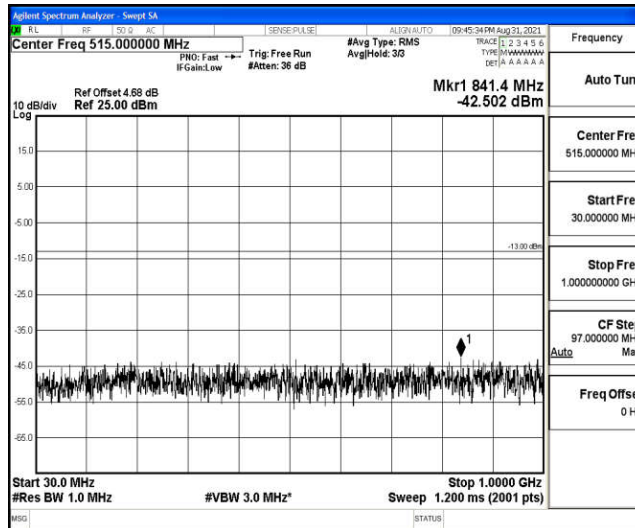

Band4-15MHz-QPSK-20175-1RB#0-Range1:0.009~0.15MHz

Band4-15MHz-QPSK-20175-1RB#0-Range2:0.15~30MHz

Band4-15MHz-QPSK-20175-1RB#0-Range3:30~1000MHz

Band4-15MHz-QPSK-20175-1RB#0-Range4:1000~10000MHz

Band4-15MHz-QPSK-20175-1RB#0-Range5:10000~20000MHz

Band4-15MHz-QPSK-20325-1RB#0-Range1:0.009~0.15MHz

Band4-15MHz-QPSK-20325-1RB#0-Range2:0.15~30MHz

Band4-15MHz-QPSK-20325-1RB#0-Range3:30~1000MHz

Band4-15MHz-QPSK-20325-1RB#0-Range4:1000~10000MHz

Band4-15MHz-QPSK-20325-1RB#0-Range5:10000~20000MHz