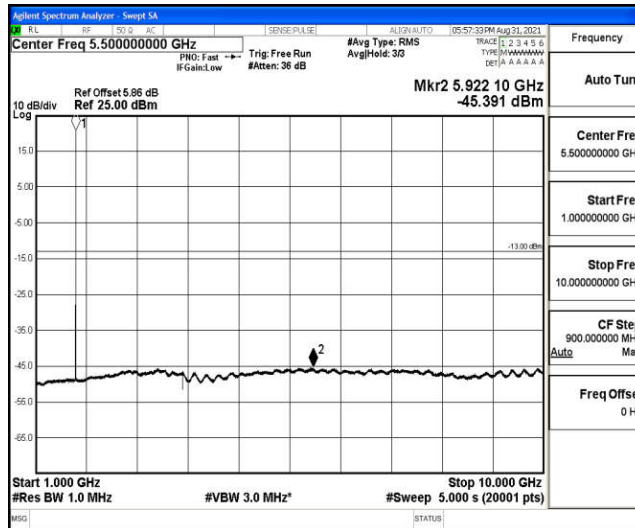

Band4-20MHz-16QAM-20050-1RB#0-Range4:1000~10000MHz

Band4-20MHz-16QAM-20050-1RB#0-Range5:10000~20000MHz

Band4-20MHz-16QAM-20175-1RB#0-Range1:0.009~0.15MHz

Band4-20MHz-16QAM-20175-1RB#0-Range2:0.15~30MHz

Band4-20MHz-16QAM-20175-1RB#0-Range3:30~1000MHz

Band4-20MHz-16QAM-20175-1RB#0-Range4:1000~10000MHz

Band4-20MHz-16QAM-20175-1RB#0-Range5:10000~20000MHz

Band4-20MHz-16QAM-20300-1RB#0-Range1:0.009~0.15MHz

Band4-20MHz-16QAM-20300-1RB#0-Range2:0.15~30MHz

Band4-20MHz-16QAM-20300-1RB#0-Range3:30~1000MHz