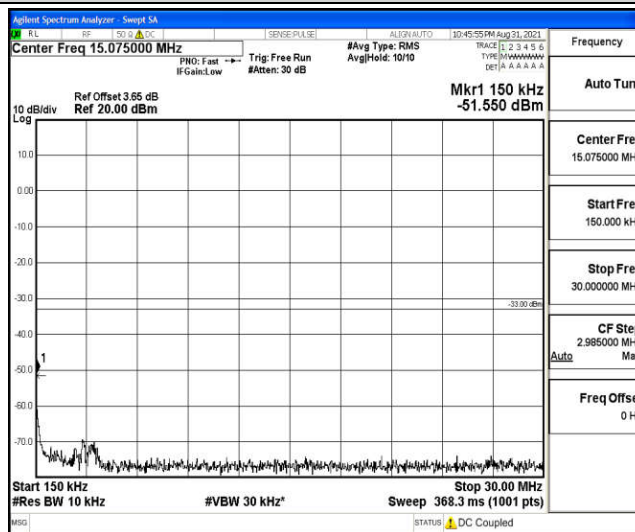

Band4-20MHz-QPSK-20050-1RB#0-Range4:1000~10000MHz

Band4-20MHz-QPSK-20050-1RB#0-Range5:10000~20000MHz

Band4-20MHz-QPSK-20175-1RB#0-Range1:0.009~0.15MHz

Band4-20MHz-QPSK-20175-1RB#0-Range2:0.15~30MHz

Band4-20MHz-QPSK-20175-1RB#0-Range3:30~1000MHz

Band4-20MHz-QPSK-20175-1RB#0-Range4:1000~10000MHz

Band4-20MHz-QPSK-20175-1RB#0-Range5:10000~20000MHz

Band4-20MHz-QPSK-20300-1RB#0-Range1:0.009~0.15MHz

Band4-20MHz-QPSK-20300-1RB#0-Range2:0.15~30MHz

Band4-20MHz-QPSK-20300-1RB#0-Range3:30~1000MHz