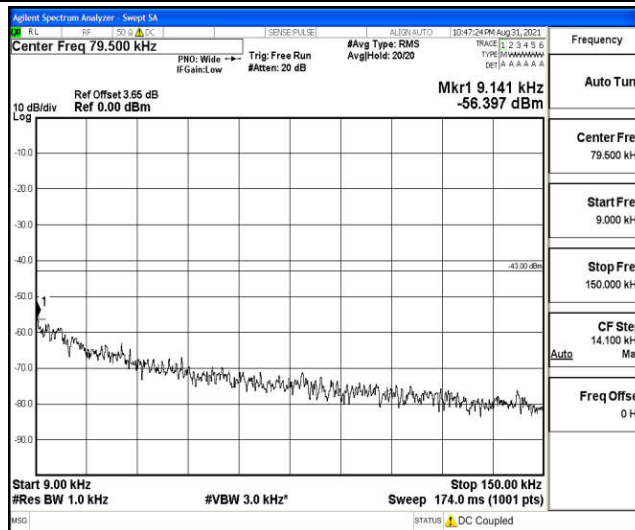

Band4-20MHz-16QAM-20175-1RB#0-Range1:0.009~0.15MHz

Band4-20MHz-16QAM-20175-1RB#0-Range2:0.15~30MHz