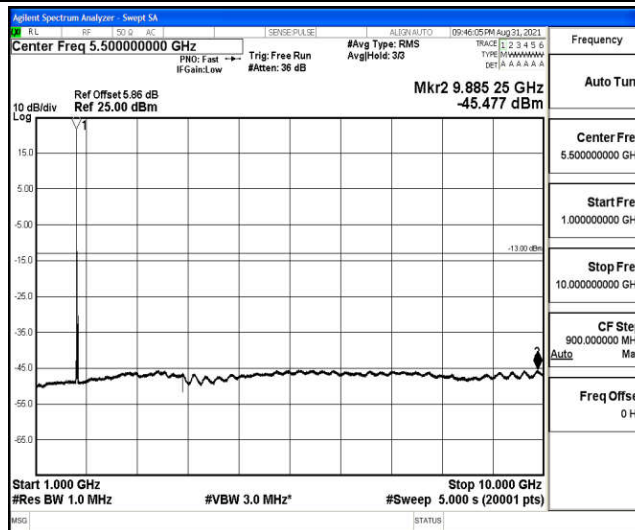

Band4-15MHz-QPSK-20175-1RB#0-Range1:0.009~0.15MHz

Band4-15MHz-QPSK-20175-1RB#0-Range2:0.15~30MHz

Band4-15MHz-QPSK-20175-1RB#0-Range3:30~1000MHz

Band4-15MHz-QPSK-20175-1RB#0-Range4:1000~10000MHz

Band4-15MHz-QPSK-20175-1RB#0-Range5:10000~20000MHz