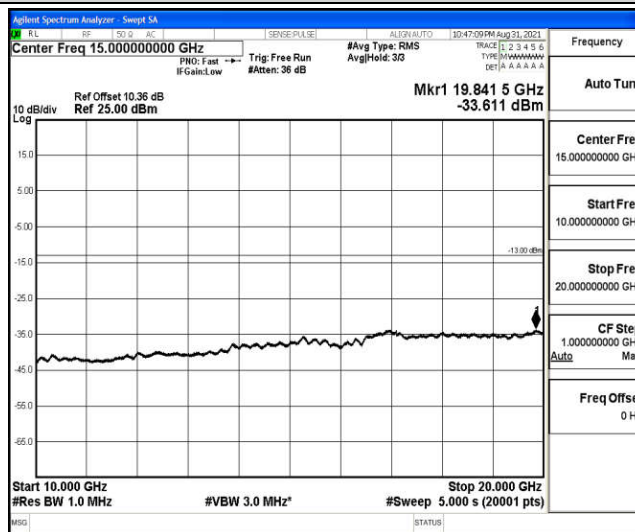

Band4-20MHz-QPSK-20050-1RB#0-Range4:1000~10000MHz

Band4-20MHz-QPSK-20050-1RB#0-Range5:10000~20000MHz

Band4-20MHz-QPSK-20175-1RB#0-Range1:0.009~0.15MHz

Band4-20MHz-QPSK-20175-1RB#0-Range2:0.15~30MHz

Band4-20MHz-QPSK-20175-1RB#0-Range3:30~1000MHz

Band4-20MHz-QPSK-20175-1RB#0-Range4:1000~10000MHz

Band4-20MHz-QPSK-20175-1RB#0-Range5:10000~20000MHz

Band4-20MHz-QPSK-20300-1RB#0-Range1:0.009~0.15MHz

Band4-20MHz-QPSK-20300-1RB#0-Range2:0.15~30MHz

Band4-20MHz-QPSK-20300-1RB#0-Range3:30~1000MHz