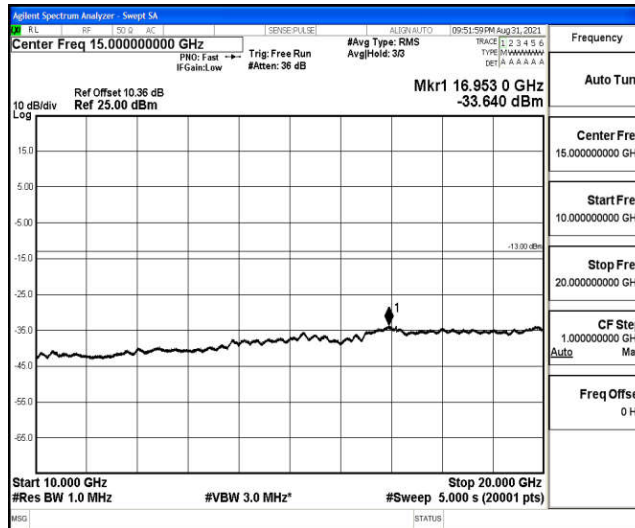

Band4-15MHz-16QAM-20175-1RB#0-Range4:1000~10000MHz

Band4-15MHz-16QAM-20175-1RB#0-Range5:10000~20000MHz

Band4-15MHz-16QAM-20325-1RB#0-Range1:0.009~0.15MHz

Band4-15MHz-16QAM-20325-1RB#0-Range2:0.15~30MHz

Band4-15MHz-16QAM-20325-1RB#0-Range3:30~1000MHz

Band4-15MHz-16QAM-20325-1RB#0-Range4:1000~10000MHz

Band4-15MHz-16QAM-20325-1RB#0-Range5:10000~20000MHz

Band4-20MHz-QPSK-20050-1RB#0-Range1:0.009~0.15MHz

Band4-20MHz-QPSK-20050-1RB#0-Range2:0.15~30MHz

Band4-20MHz-QPSK-20050-1RB#0-Range3:30~1000MHz