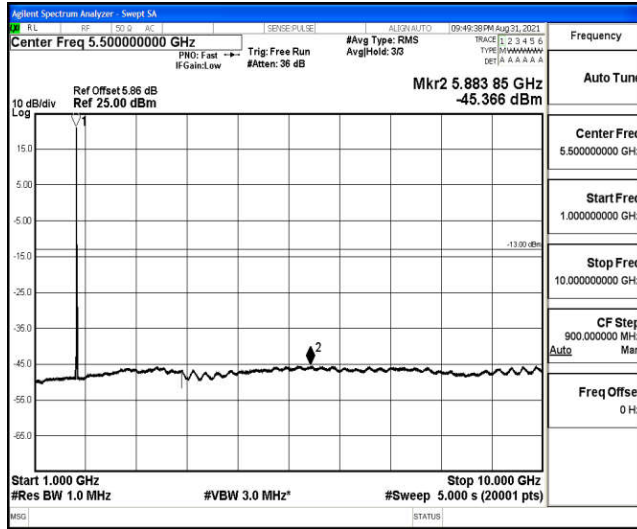

Band4-15MHz-QPSK-20325-1RB#0-Range1:0.009~0.15MHz

Band4-15MHz-QPSK-20325-1RB#0-Range2:0.15~30MHz

Band4-15MHz-QPSK-20325-1RB#0-Range3:30~1000MHz

Band4-15MHz-QPSK-20325-1RB#0-Range4:1000~10000MHz

Band4-15MHz-QPSK-20325-1RB#0-Range5:10000~20000MHz