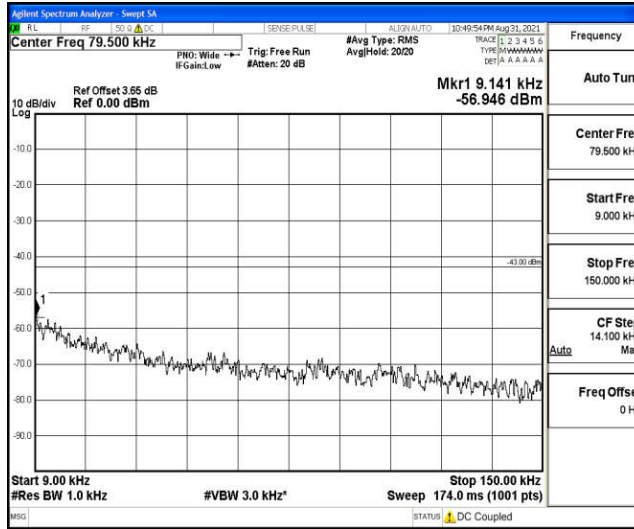

Band4-20MHz-QPSK-20300-1RB#0-Range1:0.009~0.15MHz

Band4-20MHz-QPSK-20300-1RB#0-Range2:0.15~30MHz