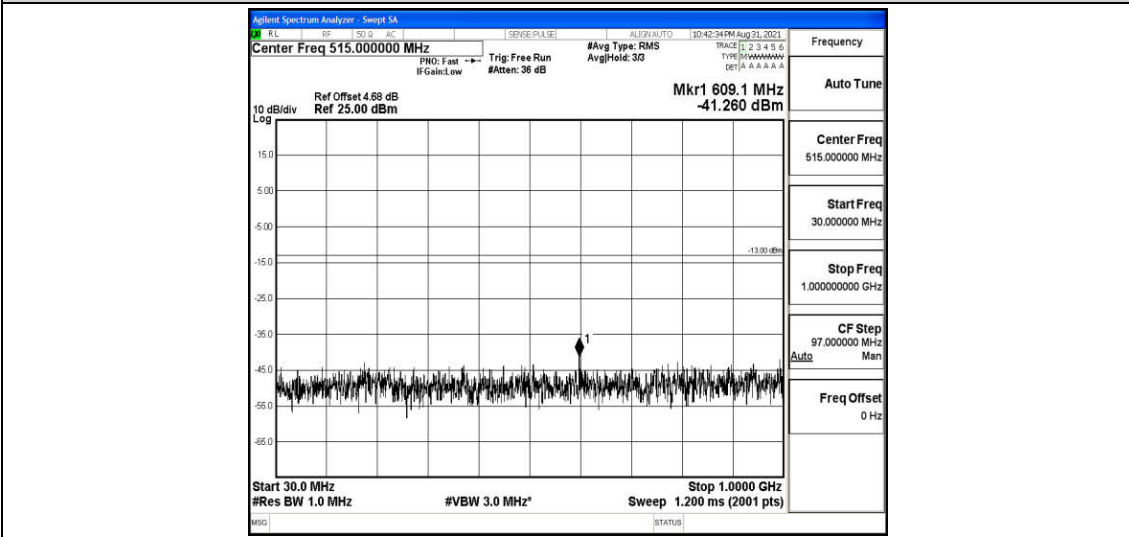

Band4-15MHz-16QAM-20325-1RB#0-Range4:1000~10000MHz

Band4-15MHz-16QAM-20325-1RB#0-Range5:10000~20000MHz

Band4-20MHz-QPSK-20050-1RB#0-Range1:0.009~0.15MHz

Band4-20MHz-QPSK-20050-1RB#0-Range2:0.15~30MHz

Band4-20MHz-QPSK-20050-1RB#0-Range3:30~1000MHz