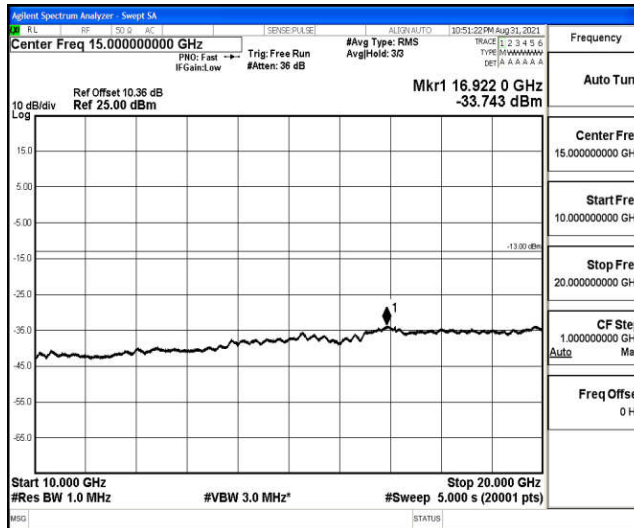

Band4-20MHz-QPSK-20175-1RB#0-Range4:1000~10000MHz

Band4-20MHz-QPSK-20175-1RB#0-Range5:10000~20000MHz

Band4-20MHz-QPSK-20300-1RB#0-Range1:0.009~0.15MHz

Band4-20MHz-QPSK-20300-1RB#0-Range2:0.15~30MHz

Band4-20MHz-QPSK-20300-1RB#0-Range3:30~1000MHz

Band4-20MHz-QPSK-20300-1RB#0-Range4:1000~10000MHz

Band4-20MHz-QPSK-20300-1RB#0-Range5:10000~20000MHz

Band4-20MHz-16QAM-20050-1RB#0-Range1:0.009~0.15MHz

Band4-20MHz-16QAM-20050-1RB#0-Range2:0.15~30MHz

Band4-20MHz-16QAM-20050-1RB#0-Range3:30~1000MHz