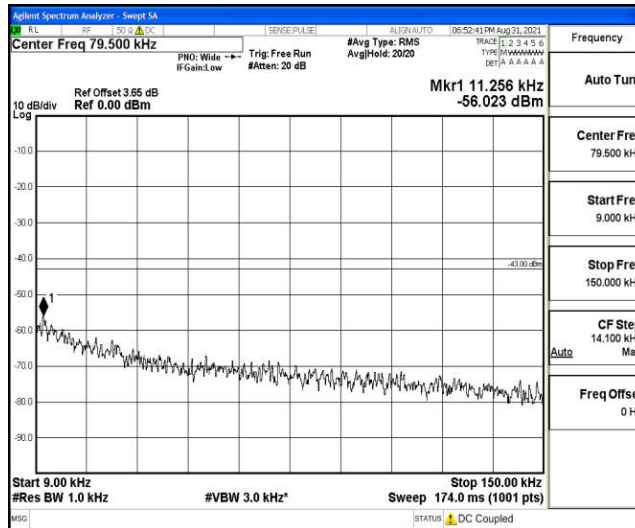

Band4-3MHz-16QAM-20175-1RB#0-Range3:30~1000MHz

Band4-3MHz-16QAM-20175-1RB#0-Range4:1000~10000MHz

Band4-3MHz-16QAM-20175-1RB#0-Range5:10000~20000MHz

Band4-3MHz-16QAM-20385-1RB#0-Range1:0.009~0.15MHz

Band4-3MHz-16QAM-20385-1RB#0-Range2:0.15~30MHz