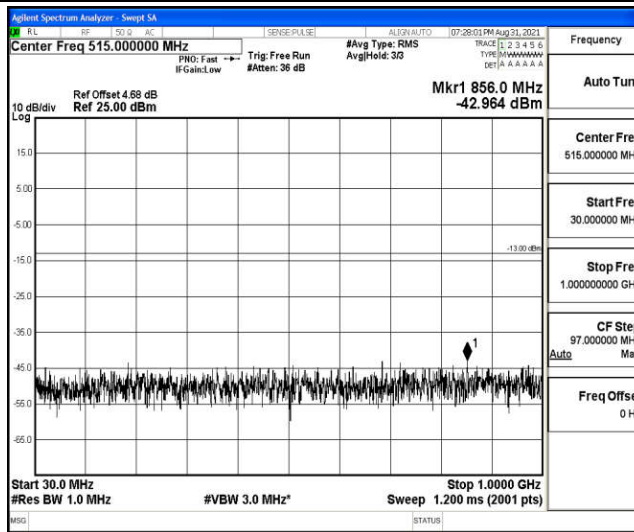

Band4-5MHz-16QAM-20375-1RB#0-Range3:30~1000MHz

Band4-5MHz-16QAM-20375-1RB#0-Range4:1000~10000MHz