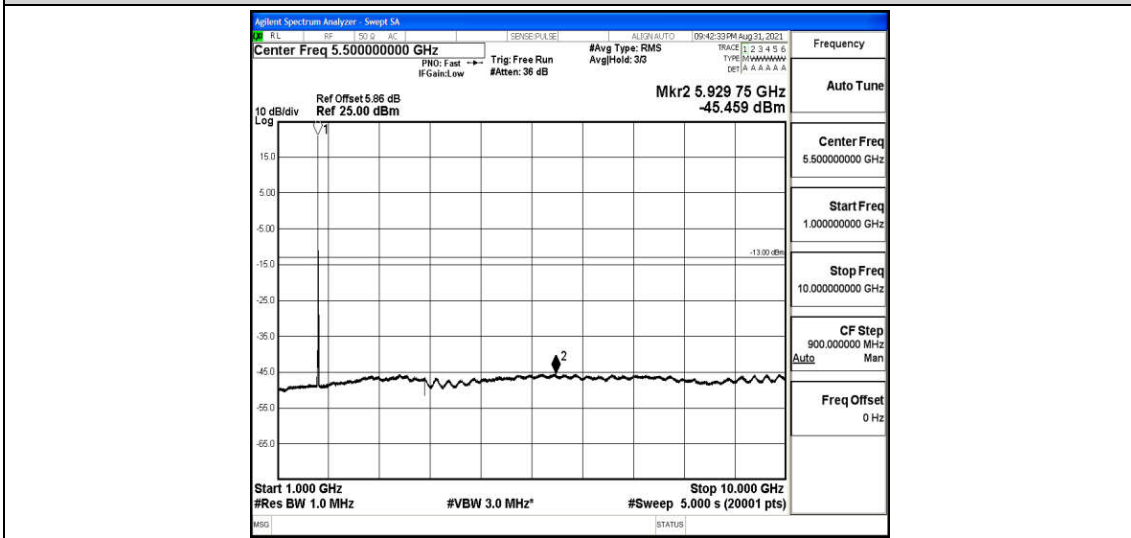

Band4-15MHz-QPSK-20025-1RB#0-Range4:1000~10000MHz

Band4-15MHz-QPSK-20025-1RB#0-Range5:10000~20000MHz