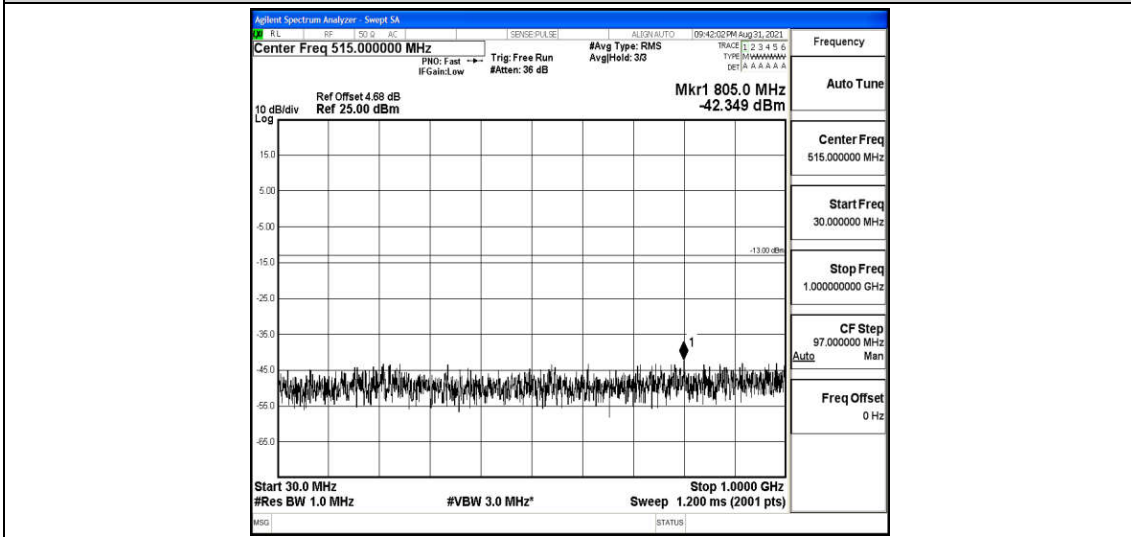

Band4-10MHz-16QAM-20350-1RB#0-Range3:30~1000MHz

Band4-10MHz-16QAM-20350-1RB#0-Range4:1000~10000MHz

Band4-10MHz-16QAM-20350-1RB#0-Range5:10000~20000MHz

Band4-15MHz-QPSK-20025-1RB#0-Range1:0.009~0.15MHz

Band4-15MHz-QPSK-20025-1RB#0-Range2:0.15~30MHz

Band4-15MHz-QPSK-20025-1RB#0-Range3:30~1000MHz

Band4-15MHz-QPSK-20025-1RB#0-Range4:1000~10000MHz

Band4-15MHz-QPSK-20025-1RB#0-Range5:10000~20000MHz