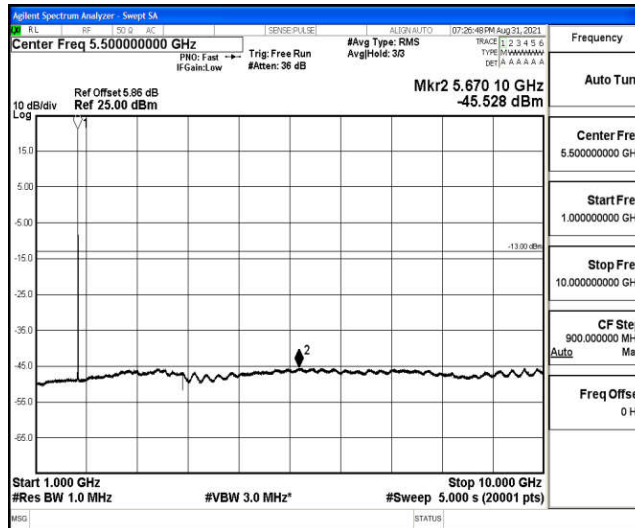

Band4-5MHz-QPSK-20375-1RB#0-Range4:1000~10000MHz

Band4-5MHz-QPSK-20375-1RB#0-Range5: 10000~20000MHz