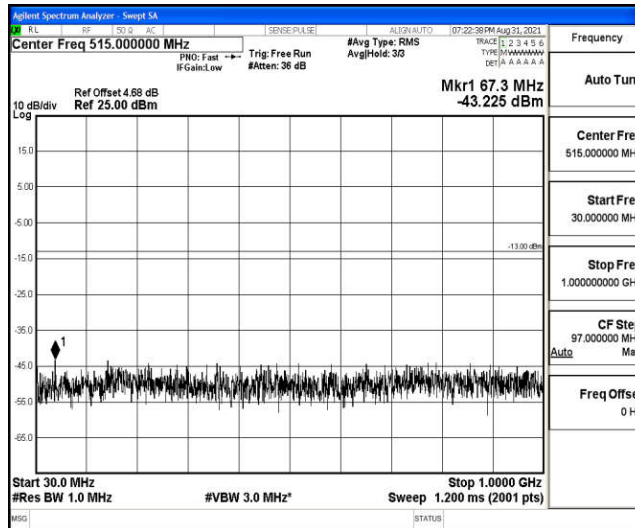

Band4-5MHz-QPSK-20175-1RB#0-Range3:30~1000MHz

Band4-5MHz-QPSK-20175-1RB#0-Range4:1000~10000MHz