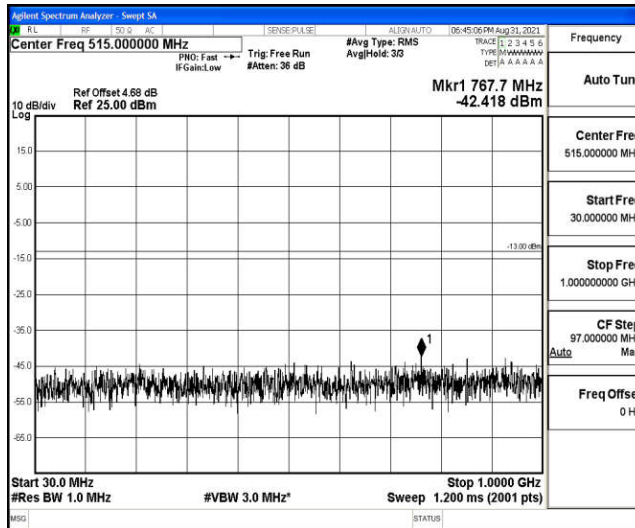

Band4-3MHz-16QAM-19965-1RB#0-Range3:30~1000MHz

Band4-3MHz-16QAM-19965-1RB#0-Range4:1000~10000MHz