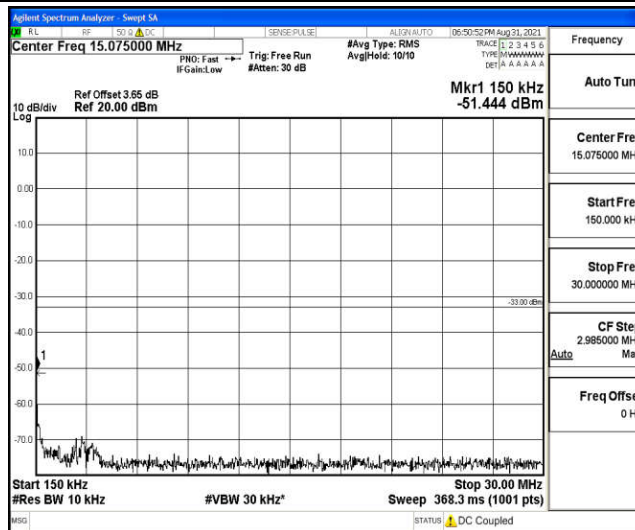

Band4-3MHz-QPSK-20175-1RB#0-Range3:30~1000MHz

Band4-3MHz-QPSK-20175-1RB#0-Range4:1000~10000MHz

Band4-3MHz-QPSK-20175-1RB#0-Range5:10000~20000MHz

Band4-3MHz-QPSK-20385-1RB#0-Range1:0.009~0.15MHz

Band4-3MHz-QPSK-20385-1RB#0-Range2:0.15~30MHz

Band4-3MHz-QPSK-20385-1RB#0-Range3:30~1000MHz

Band4-3MHz-QPSK-20385-1RB#0-Range4:1000~10000MHz

Band4-3MHz-QPSK-20385-1RB#0-Range5: 10000~20000MHz

Band4-3MHz-16QAM-19965-1RB#0-Range1: 0.009~0.15MHz

Band4-3MHz-16QAM-19965-1RB#0-Range2: 0.15~30MHz