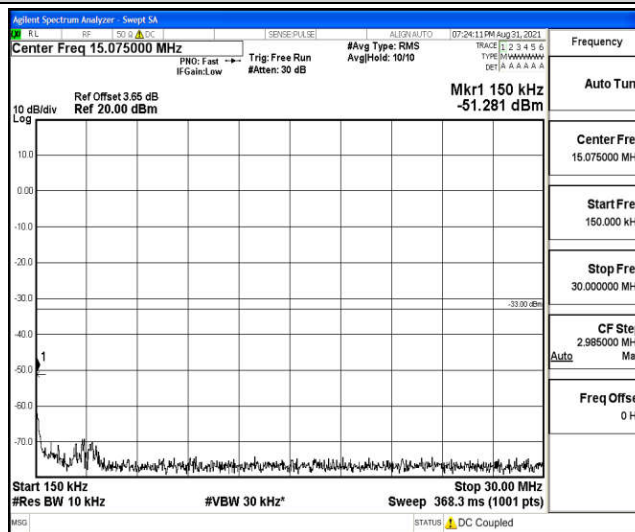

Band4-5MHz-16QAM-19975-1RB#0-Range3:30~1000MHz

Band4-5MHz-16QAM-19975-1RB#0-Range4:1000~10000MHz

Band4-5MHz-16QAM-19975-1RB#0-Range5:10000~20000MHz

Band4-5MHz-16QAM-20175-1RB#0-Range1:0.009~0.15MHz

Band4-5MHz-16QAM-20175-1RB#0-Range2:0.15~30MHz