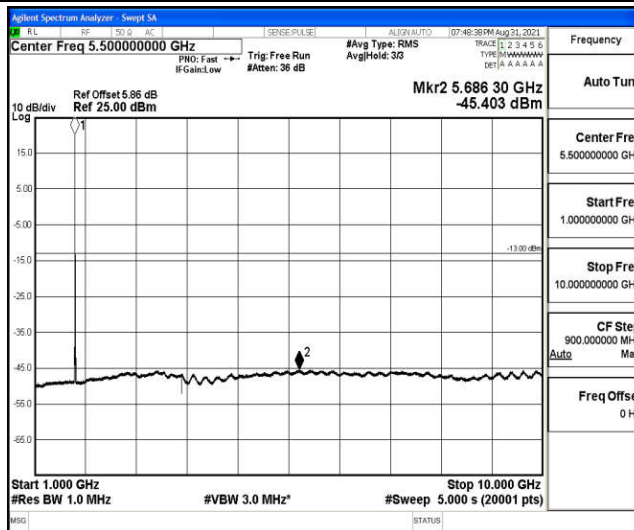

Band4-10MHz-QPSK-20000-1RB#0-Range4:1000~10000MHz

Band4-10MHz-QPSK-20000-1RB#0-Range5:10000~20000MHz