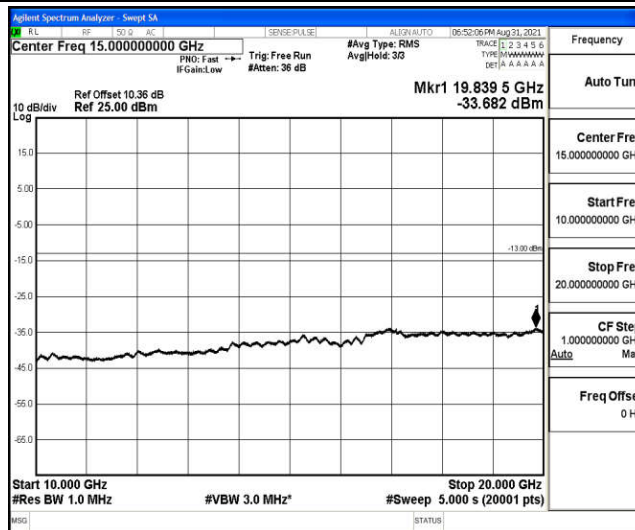

Band4-3MHz-QPSK-20175-1RB#0-Range3:30~1000MHz

Band4-3MHz-QPSK-20175-1RB#0-Range4:1000~10000MHz

Band4-3MHz-QPSK-20175-1RB#0-Range5:10000~20000MHz

Band4-3MHz-QPSK-20385-1RB#0-Range1:0.009~0.15MHz

Band4-3MHz-QPSK-20385-1RB#0-Range2:0.15~30MHz

Band4-3MHz-QPSK-20385-1RB#0-Range3:30~1000MHz

Band4-3MHz-QPSK-20385-1RB#0-Range4:1000~10000MHz

Band4-3MHz-QPSK-20385-1RB#0-Range5: 10000~20000MHz

Band4-3MHz-16QAM-19965-1RB#0-Range1: 0.009~0.15MHz

Band4-3MHz-16QAM-19965-1RB#0-Range2: 0.15~30MHz