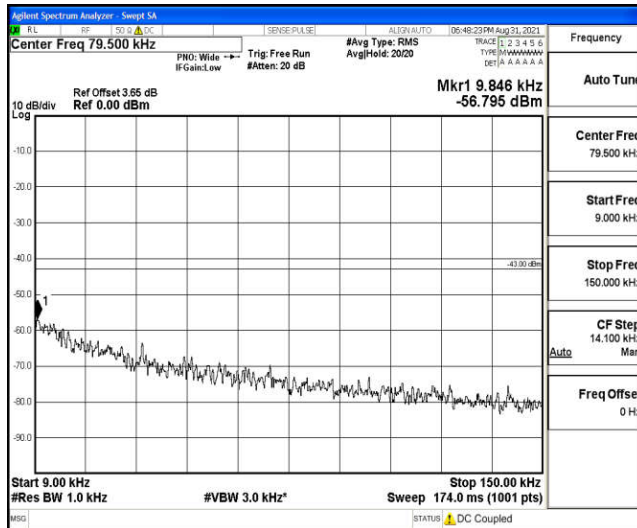

Band4-3MHz-16QAM-19965-1RB#0-Range3:30~1000MHz

Band4-3MHz-16QAM-19965-1RB#0-Range4:1000~10000MHz

Band4-3MHz-16QAM-19965-1RB#0-Range5:10000~20000MHz

Band4-3MHz-16QAM-20175-1RB#0-Range1:0.009~0.15MHz

Band4-3MHz-16QAM-20175-1RB#0-Range2:0.15~30MHz