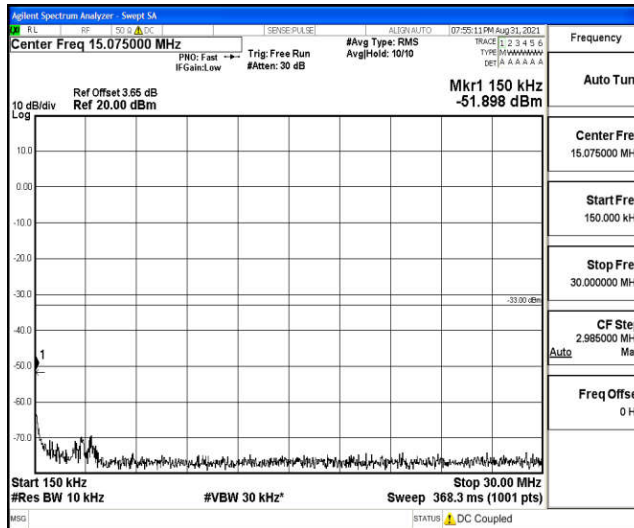

Band4-10MHz-QPSK-20175-1RB#0-Range3:30~1000MHz

Band4-10MHz-QPSK-20175-1RB#0-Range4:1000~10000MHz

Band4-10MHz-QPSK-20175-1RB#0-Range5:10000~20000MHz

Band4-10MHz-QPSK-20350-1RB#0-Range1:0.009~0.15MHz

Band4-10MHz-QPSK-20350-1RB#0-Range2:0.15~30MHz