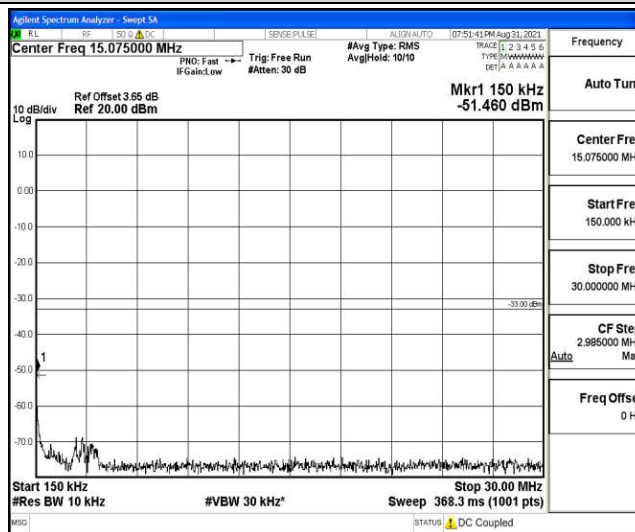

Band4-10MHz-QPSK-20000-1RB#0-Range3:30~1000MHz

Band4-10MHz-QPSK-20000-1RB#0-Range4:1000~10000MHz

Band4-10MHz-QPSK-20000-1RB#0-Range5:10000~20000MHz

Band4-10MHz-QPSK-20175-1RB#0-Range1:0.009~0.15MHz

Band4-10MHz-QPSK-20175-1RB#0-Range2:0.15~30MHz