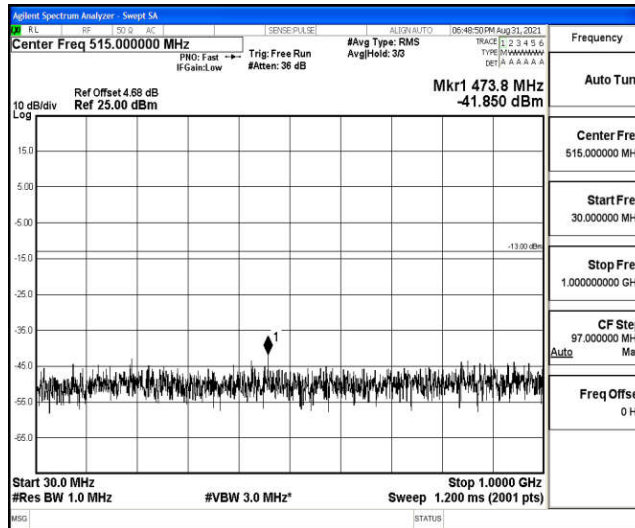

Band4-3MHz-16QAM-20175-1RB#0-Range3:30~1000MHz

Band4-3MHz-16QAM-20175-1RB#0-Range4:1000~10000MHz