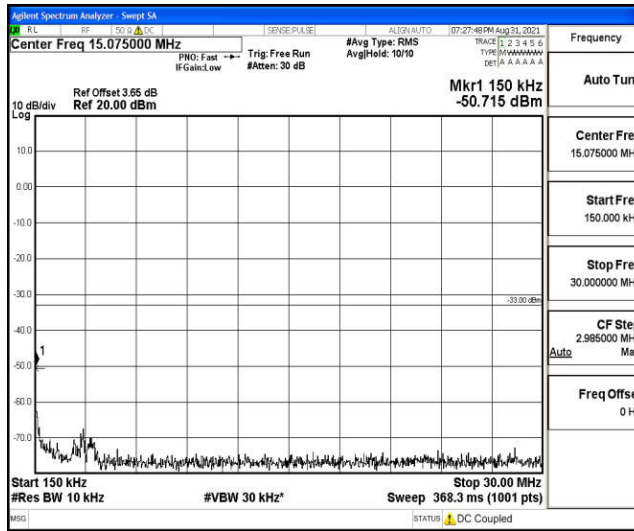

Band4-5MHz-16QAM-20175-1RB#0-Range3:30~1000MHz

Band4-5MHz-16QAM-20175-1RB#0-Range4:1000~10000MHz

Band4-5MHz-16QAM-20175-1RB#0-Range5:10000~20000MHz

Band4-5MHz-16QAM-20375-1RB#0-Range1:0.009~0.15MHz

Band4-5MHz-16QAM-20375-1RB#0-Range2:0.15~30MHz