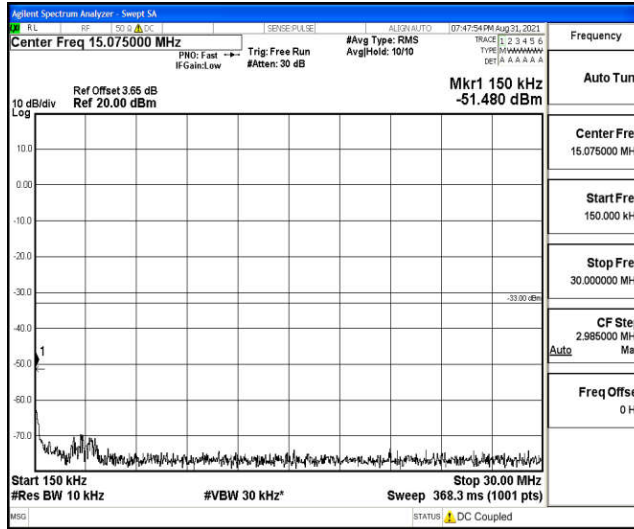

Band4-5MHz-16QAM-20375-1RB#0-Range3:30~1000MHz

Band4-5MHz-16QAM-20375-1RB#0-Range4:1000~10000MHz

Band4-5MHz-16QAM-20375-1RB#0-Range5:10000~20000MHz

Band4-10MHz-QPSK-20000-1RB#0-Range1:0.009~0.15MHz

Band4-10MHz-QPSK-20000-1RB#0-Range2:0.15~30MHz