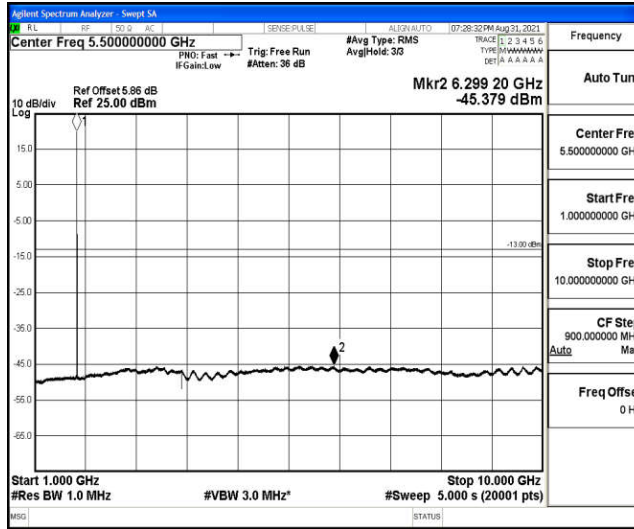

Band4-5MHz-16QAM-20375-1RB#0-Range4:1000~10000MHz

Band4-5MHz-16QAM-20375-1RB#0-Range5:10000~20000MHz