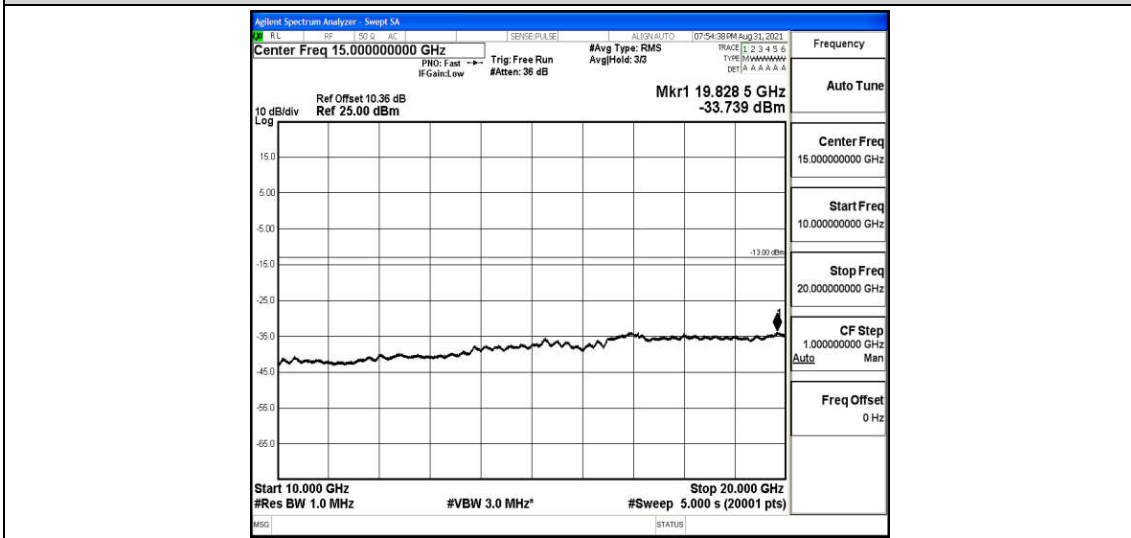

Band4-10MHz-16QAM-20175-1RB#0-Range5:10000~20000MHz

Band4-10MHz-16QAM-20350-1RB#0-Range1:0.009~0.15MHz