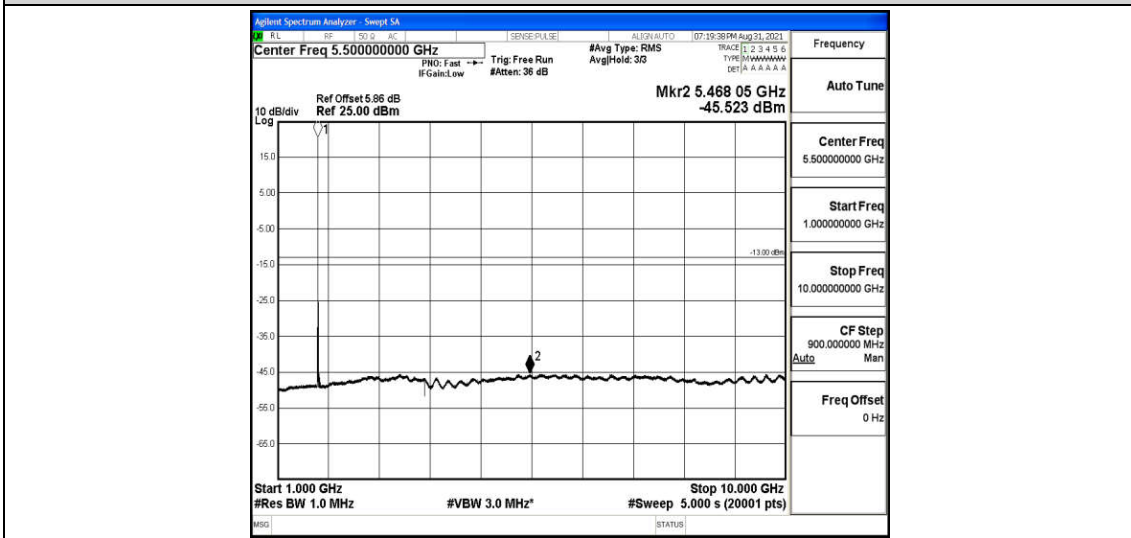

Band4-5MHz-QPSK-19975-1RB#0-Range4:1000~10000MHz

Band4-5MHz-QPSK-19975-1RB#0-Range5:10000~20000MHz