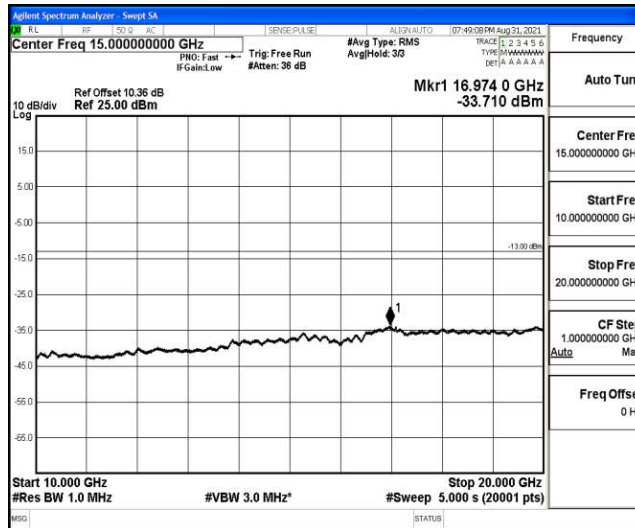

Band4-10MHz-QPSK-20000-1RB#0-Range5:10000~20000MHz

Band4-10MHz-QPSK-20175-1RB#0-Range1:0.009~0.15MHz