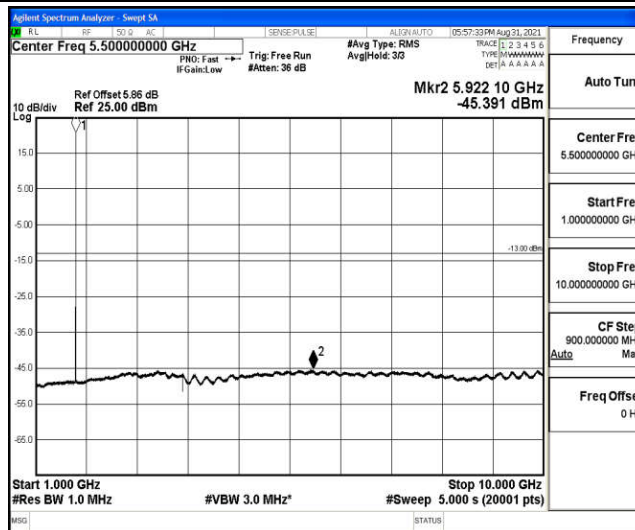

Band4-3MHz-16QAM-20175-1RB#0-Range4:1000~10000MHz

Band4-3MHz-16QAM-20175-1RB#0-Range5:10000~20000MHz