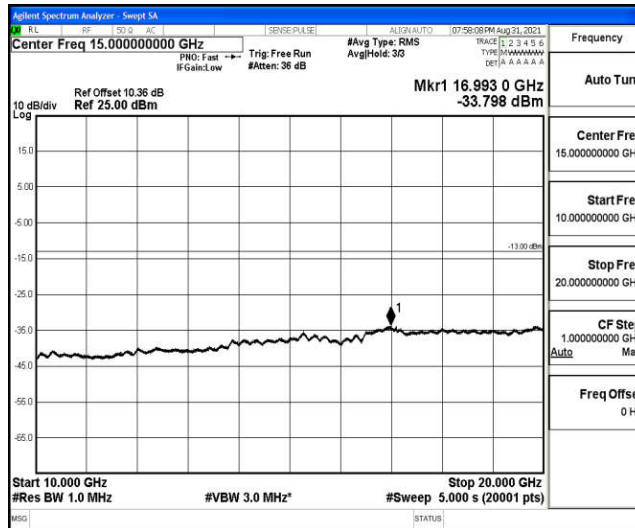

Band4-10MHz-16QAM-20350-1RB#0-Range5:10000~20000MHz

Band4-15MHz-QPSK-20025-1RB#0-Range1:0.009~0.15MHz