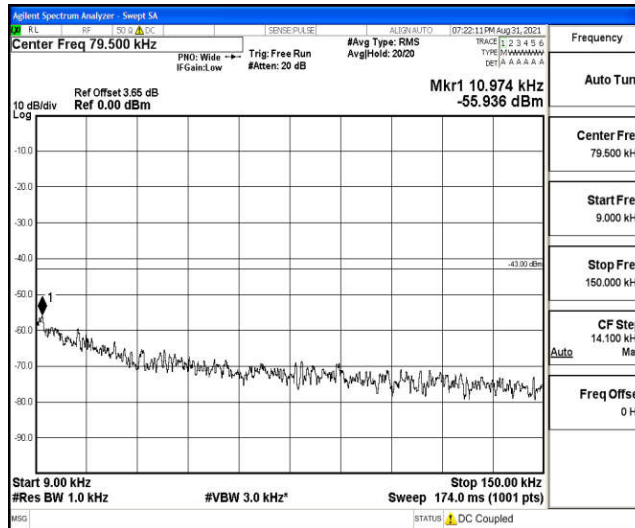

Band4-5MHz-QPSK-19975-1RB#0-Range3:30~1000MHz

Band4-5MHz-QPSK-19975-1RB#0-Range4:1000~10000MHz

Band4-5MHz-QPSK-19975-1RB#0-Range5:10000~20000MHz

Band4-5MHz-QPSK-20175-1RB#0-Range1:0.009~0.15MHz

Band4-5MHz-QPSK-20175-1RB#0-Range2:0.15~30MHz