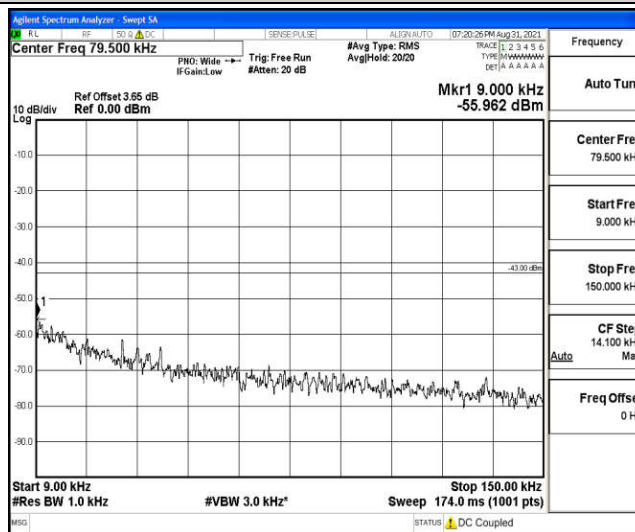

Band4-5MHz-QPSK-20375-1RB#0-Range3:30~1000MHz

Band4-5MHz-QPSK-20375-1RB#0-Range4:1000~10000MHz

Band4-5MHz-QPSK-20375-1RB#0-Range5: 10000~20000MHz

Band4-5MHz-16QAM-19975-1RB#0-Range1: 0.009~0.15MHz

Band4-5MHz-16QAM-19975-1RB#0-Range2: 0.15~30MHz