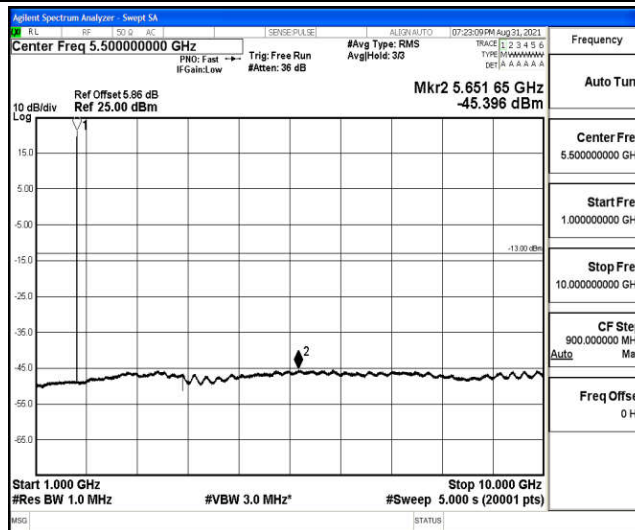

Band4-5MHz-QPSK-20175-1RB#0-Range4:1000~10000MHz

Band4-5MHz-QPSK-20175-1RB#0-Range5:10000~20000MHz