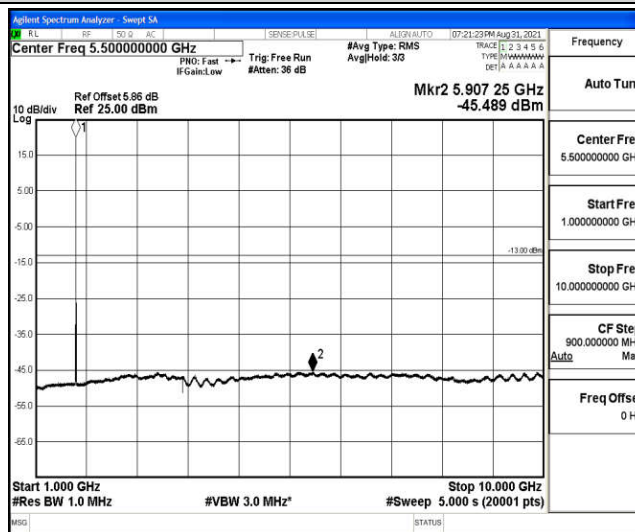

Band4-5MHz-16QAM-19975-1RB#0-Range4:1000~10000MHz

Band4-5MHz-16QAM-19975-1RB#0-Range5:10000~20000MHz