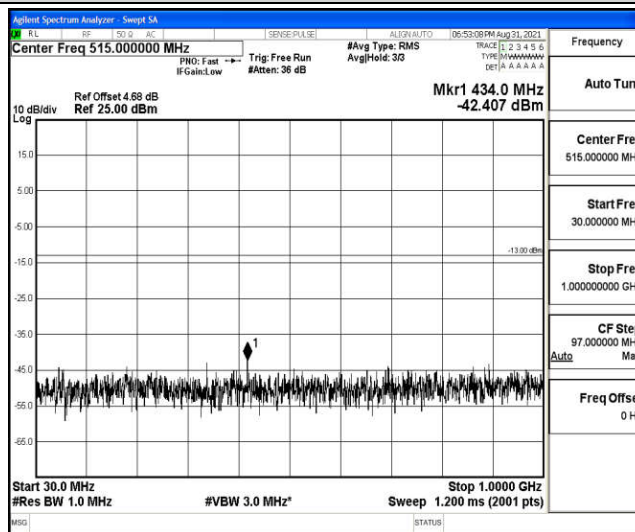

Band4-3MHz-16QAM-20385-1RB#0-Range3:30~1000MHz

Band4-3MHz-16QAM-20385-1RB#0-Range4:1000~10000MHz