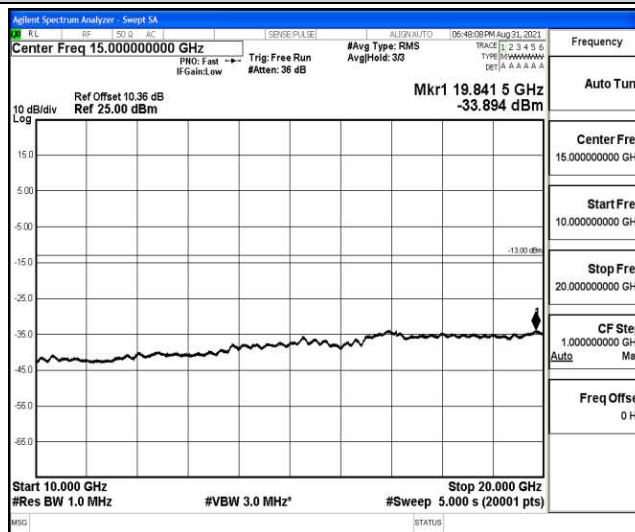

Band4-3MHz-QPSK-19965-1RB#0-Range3:30~1000MHz

Band4-3MHz-QPSK-19965-1RB#0-Range4:1000~10000MHz

Band4-3MHz-QPSK-19965-1RB#0-Range5:10000~20000MHz

Band4-3MHz-QPSK-20175-1RB#0-Range1:0.009~0.15MHz

Band4-3MHz-QPSK-20175-1RB#0-Range2:0.15~30MHz

Band4-3MHz-QPSK-20175-1RB#0-Range3:30~1000MHz

Band4-3MHz-QPSK-20175-1RB#0-Range4:1000~10000MHz

Band4-3MHz-QPSK-20175-1RB#0-Range5:10000~20000MHz

Band4-3MHz-QPSK-20385-1RB#0-Range1:0.009~0.15MHz

Band4-3MHz-QPSK-20385-1RB#0-Range2:0.15~30MHz