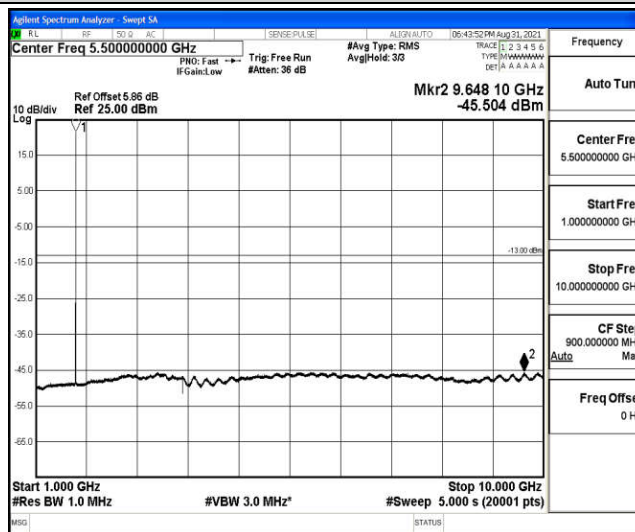

Band4-3MHz-QPSK-19965-1RB#0-Range3:30~1000MHz

Band4-3MHz-QPSK-19965-1RB#0-Range4:1000~10000MHz

Band4-3MHz-QPSK-19965-1RB#0-Range5:10000~20000MHz

Band4-3MHz-QPSK-20175-1RB#0-Range1:0.009~0.15MHz

Band4-3MHz-QPSK-20175-1RB#0-Range2:0.15~30MHz

Band4-3MHz-QPSK-20175-1RB#0-Range3:30~1000MHz

Band4-3MHz-QPSK-20175-1RB#0-Range4:1000~10000MHz

Band4-3MHz-QPSK-20175-1RB#0-Range5:10000~20000MHz

Band4-3MHz-QPSK-20385-1RB#0-Range1:0.009~0.15MHz

Band4-3MHz-QPSK-20385-1RB#0-Range2:0.15~30MHz