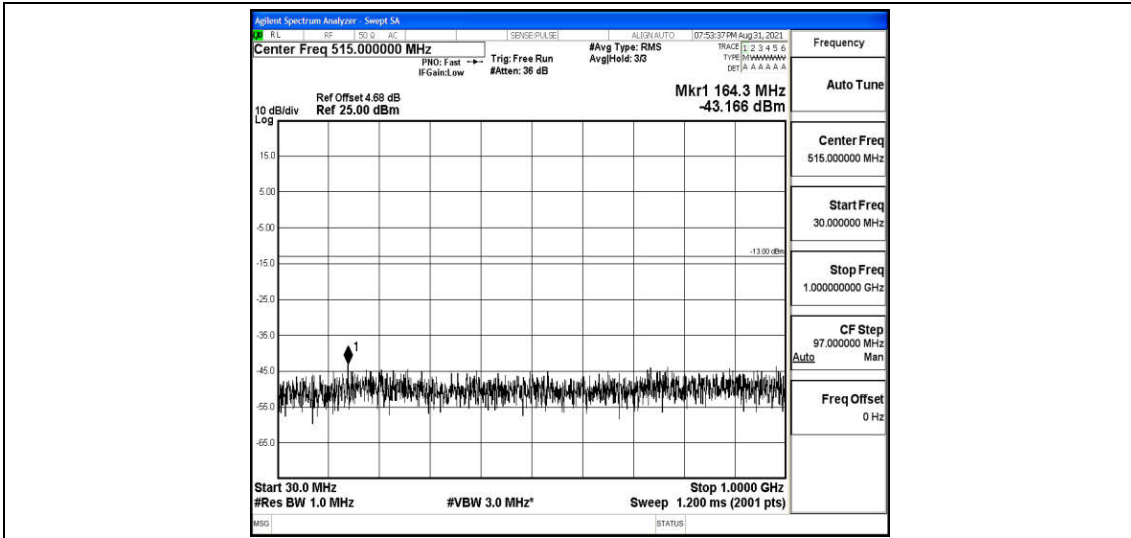

Band4-10MHz-16QAM-20175-1RB#0-Range3:30~1000MHz

Band4-10MHz-16QAM-20175-1RB#0-Range4:1000~10000MHz