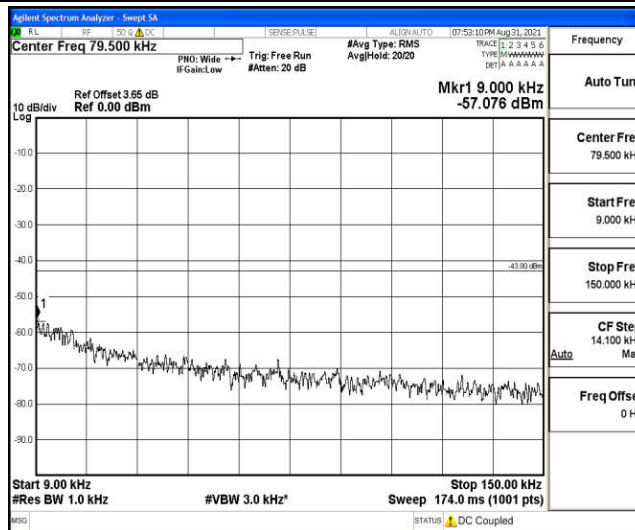

Band4-10MHz-16QAM-20000-1RB#0-Range3:30~1000MHz

Band4-10MHz-16QAM-20000-1RB#0-Range4:1000~10000MHz

Band4-10MHz-16QAM-20000-1RB#0-Range5:10000~20000MHz

Band4-10MHz-16QAM-20175-1RB#0-Range1:0.009~0.15MHz

Band4-10MHz-16QAM-20175-1RB#0-Range2:0.15~30MHz