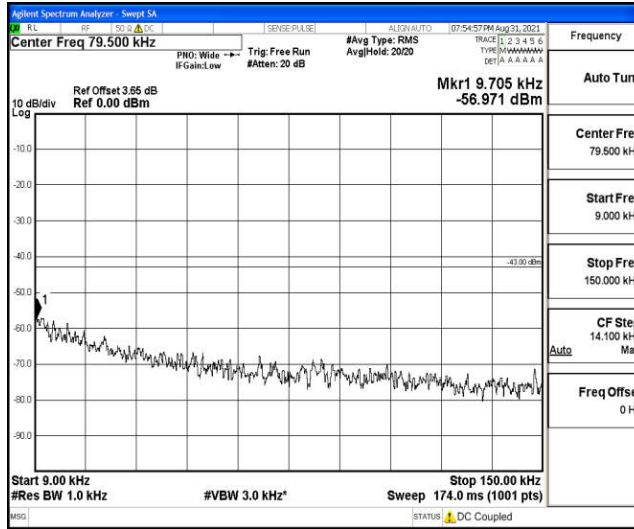

Band4-10MHz-QPSK-20175-1RB#0-Range3:30~1000MHz

Band4-10MHz-QPSK-20175-1RB#0-Range4:1000~10000MHz

Band4-10MHz-QPSK-20175-1RB#0-Range5:10000~20000MHz

Band4-10MHz-QPSK-20350-1RB#0-Range1:0.009~0.15MHz

Band4-10MHz-QPSK-20350-1RB#0-Range2:0.15~30MHz