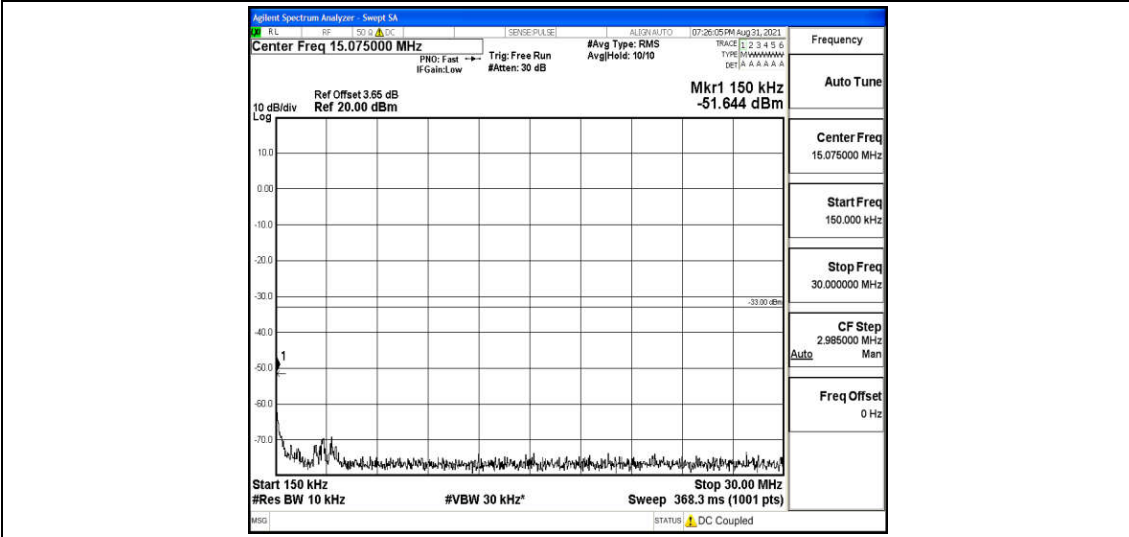

Band4-5MHz-QPSK-20175-1RB#0-Range3:30~1000MHz

Band4-5MHz-QPSK-20175-1RB#0-Range4:1000~10000MHz

Band4-5MHz-QPSK-20175-1RB#0-Range5:10000~20000MHz

Band4-5MHz-QPSK-20375-1RB#0-Range1:0.009~0.15MHz

Band4-5MHz-QPSK-20375-1RB#0-Range2:0.15~30MHz