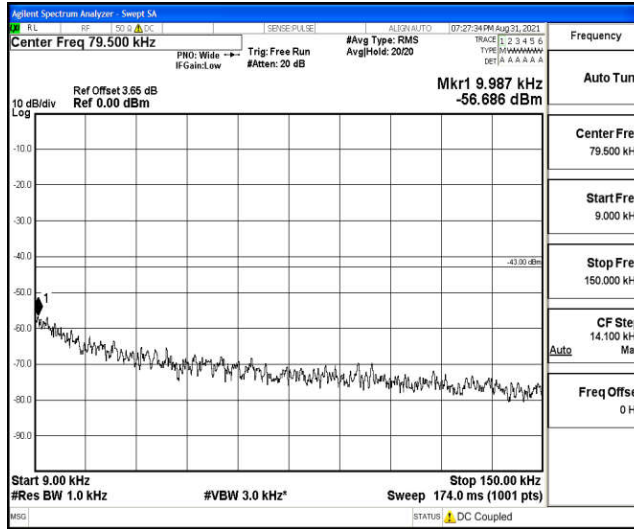

Band4-5MHz-16QAM-20175-1RB#0-Range3:30~1000MHz

Band4-5MHz-16QAM-20175-1RB#0-Range4:1000~10000MHz

Band4-5MHz-16QAM-20175-1RB#0-Range5:10000~20000MHz

Band4-5MHz-16QAM-20375-1RB#0-Range1:0.009~0.15MHz

Band4-5MHz-16QAM-20375-1RB#0-Range2:0.15~30MHz