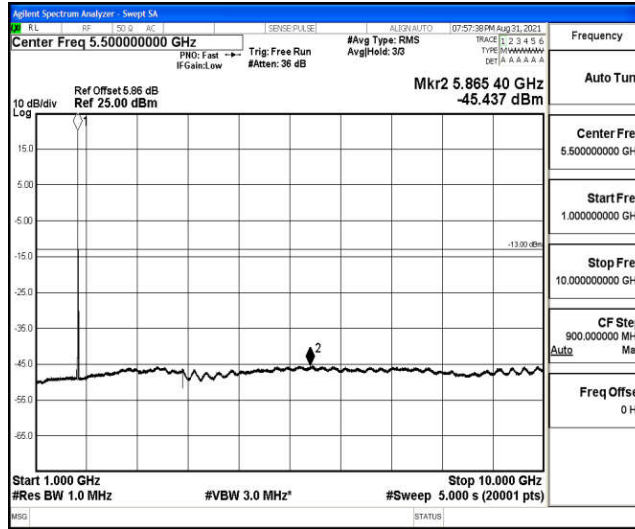

Band4-10MHz-16QAM-20350-1RB#0-Range4:1000~10000MHz

Band4-10MHz-16QAM-20350-1RB#0-Range5:10000~20000MHz