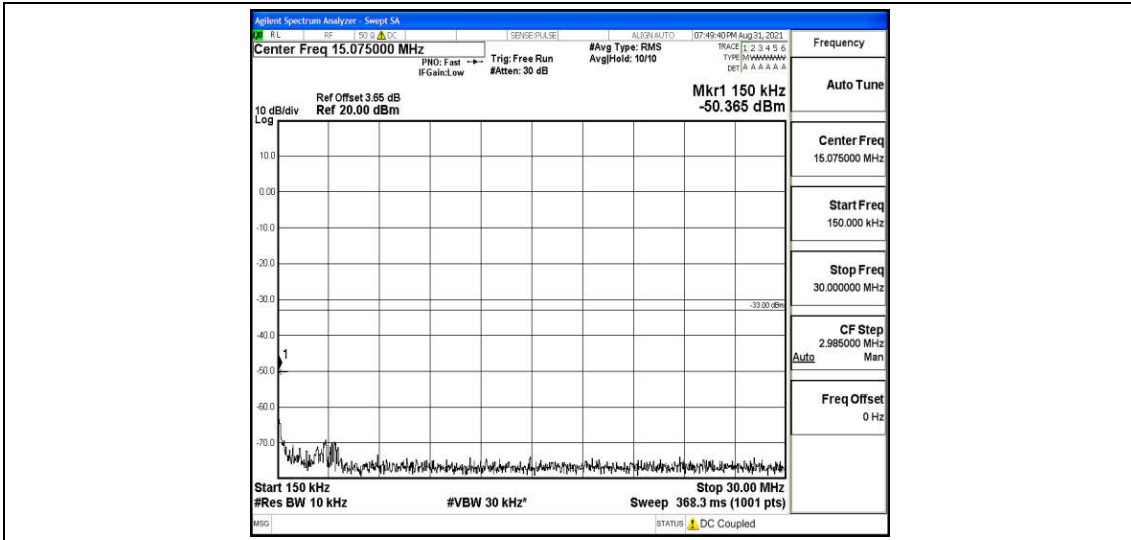

Band4-10MHz-QPSK-20350-1RB#0-Range3:30~1000MHz

Band4-10MHz-QPSK-20350-1RB#0-Range4:1000~10000MHz

Band4-10MHz-QPSK-20350-1RB#0-Range5:10000~20000MHz

Band4-10MHz-16QAM-20000-1RB#0-Range1:0.009~0.15MHz

Band4-10MHz-16QAM-20000-1RB#0-Range2:0.15~30MHz