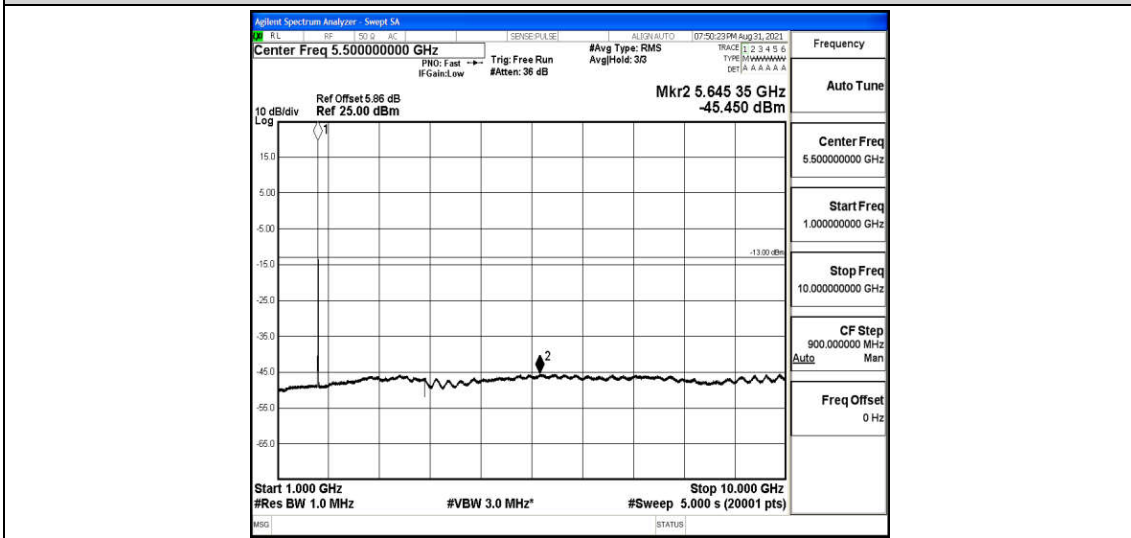

Band4-10MHz-16QAM-20000-1RB#0-Range4:1000~10000MHz

Band4-10MHz-16QAM-20000-1RB#0-Range5:10000~20000MHz