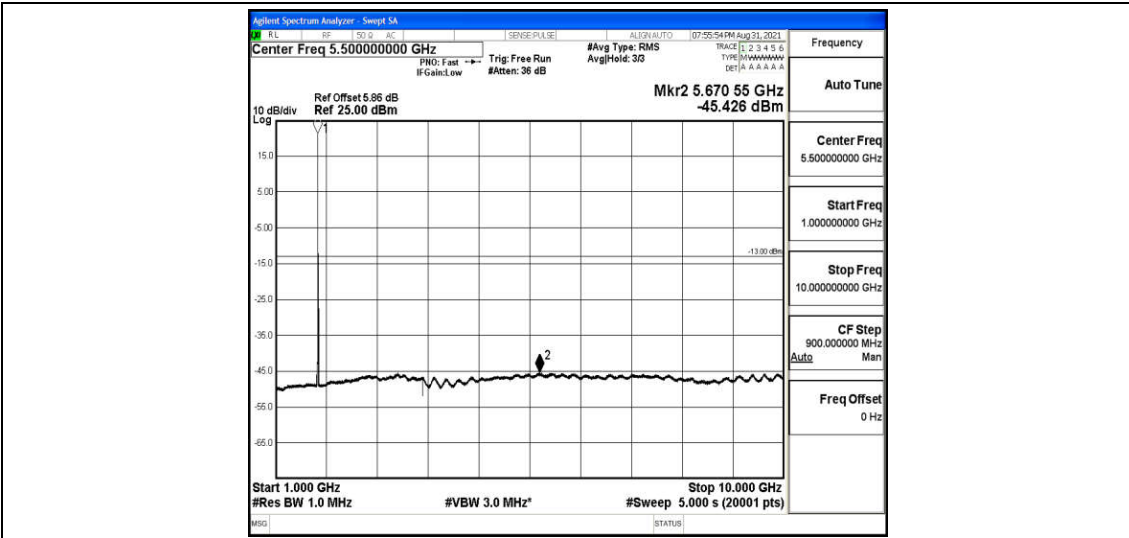

Band4-10MHz-QPSK-20350-1RB#0-Range4:1000~10000MHz

Band4-10MHz-QPSK-20350-1RB#0-Range5:10000~20000MHz