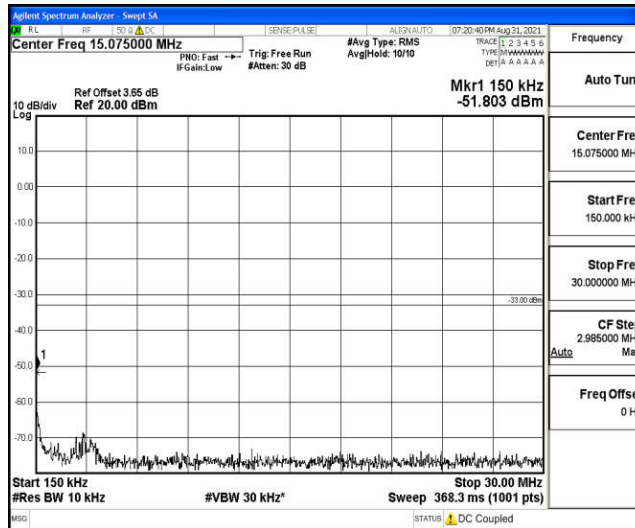

Band4-5MHz-QPSK-20375-1RB#0-Range3:30~1000MHz

Band4-5MHz-QPSK-20375-1RB#0-Range4:1000~10000MHz

Band4-5MHz-QPSK-20375-1RB#0-Range5: 10000~20000MHz

Band4-5MHz-16QAM-19975-1RB#0-Range1: 0.009~0.15MHz

Band4-5MHz-16QAM-19975-1RB#0-Range2: 0.15~30MHz