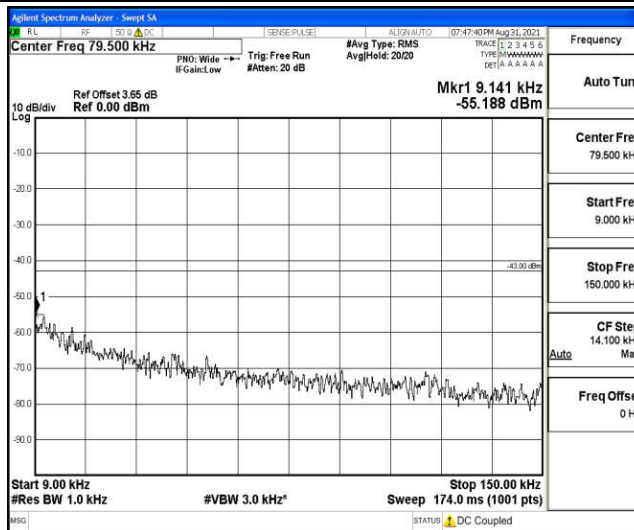

Band4-5MHz-16QAM-20375-1RB#0-Range3:30~1000MHz

Band4-5MHz-16QAM-20375-1RB#0-Range4:1000~10000MHz

Band4-5MHz-16QAM-20375-1RB#0-Range5:10000~20000MHz

Band4-10MHz-QPSK-20000-1RB#0-Range1:0.009~0.15MHz

Band4-10MHz-QPSK-20000-1RB#0-Range2:0.15~30MHz