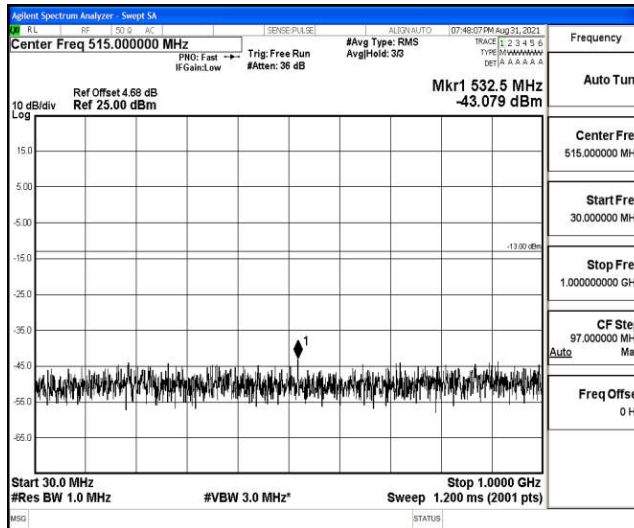

Band4-10MHz-QPSK-20000-1RB#0-Range3:30~1000MHz

Band4-10MHz-QPSK-20000-1RB#0-Range4:1000~10000MHz