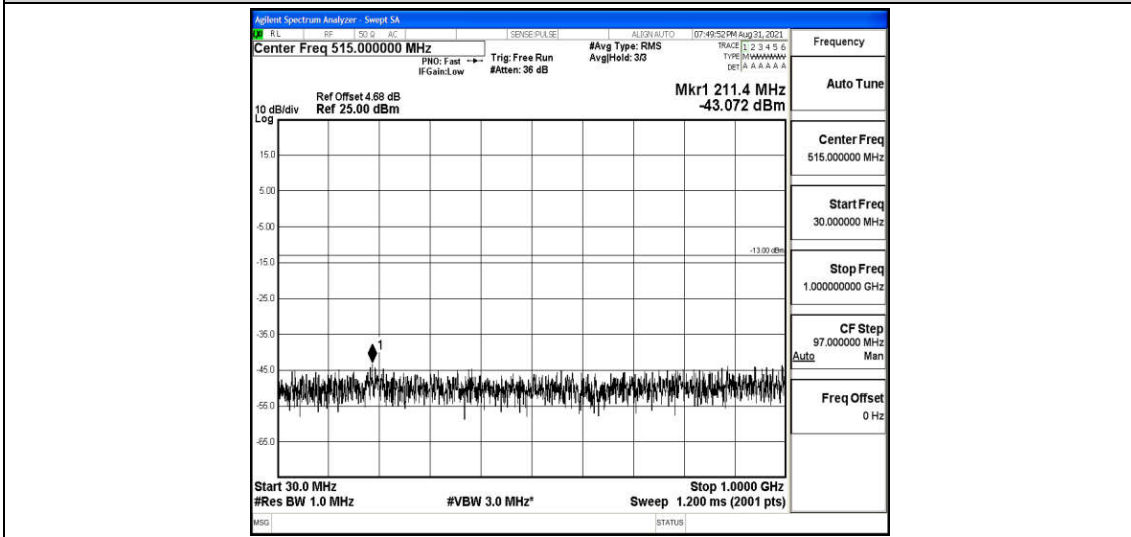

Band4-10MHz-16QAM-20000-1RB#0-Range3:30~1000MHz

Band4-10MHz-16QAM-20000-1RB#0-Range4:1000~10000MHz