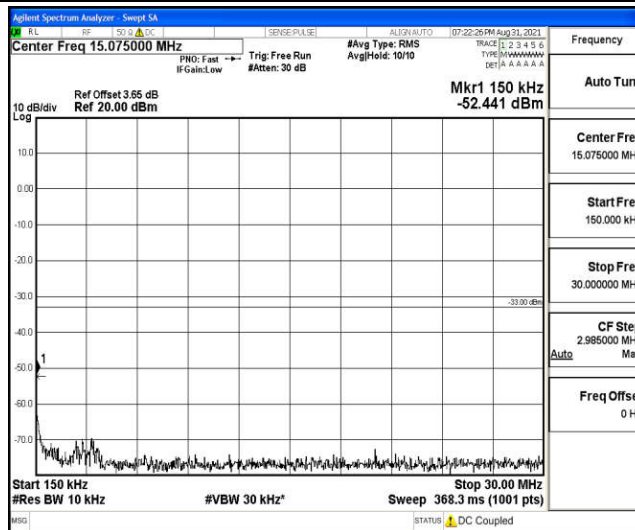

Band4-5MHz-QPSK-19975-1RB#0-Range3:30~1000MHz

Band4-5MHz-QPSK-19975-1RB#0-Range4:1000~10000MHz

Band4-5MHz-QPSK-19975-1RB#0-Range5:10000~20000MHz

Band4-5MHz-QPSK-20175-1RB#0-Range1:0.009~0.15MHz

Band4-5MHz-QPSK-20175-1RB#0-Range2:0.15~30MHz