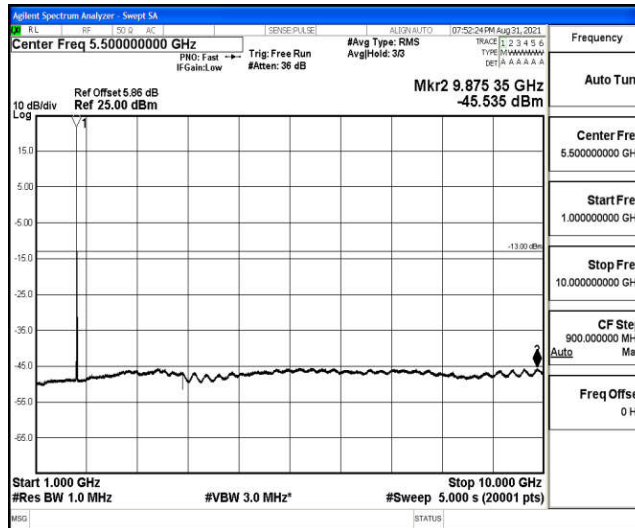

Band4-10MHz-QPSK-20175-1RB#0-Range4:1000~10000MHz

Band4-10MHz-QPSK-20175-1RB#0-Range5:10000~20000MHz