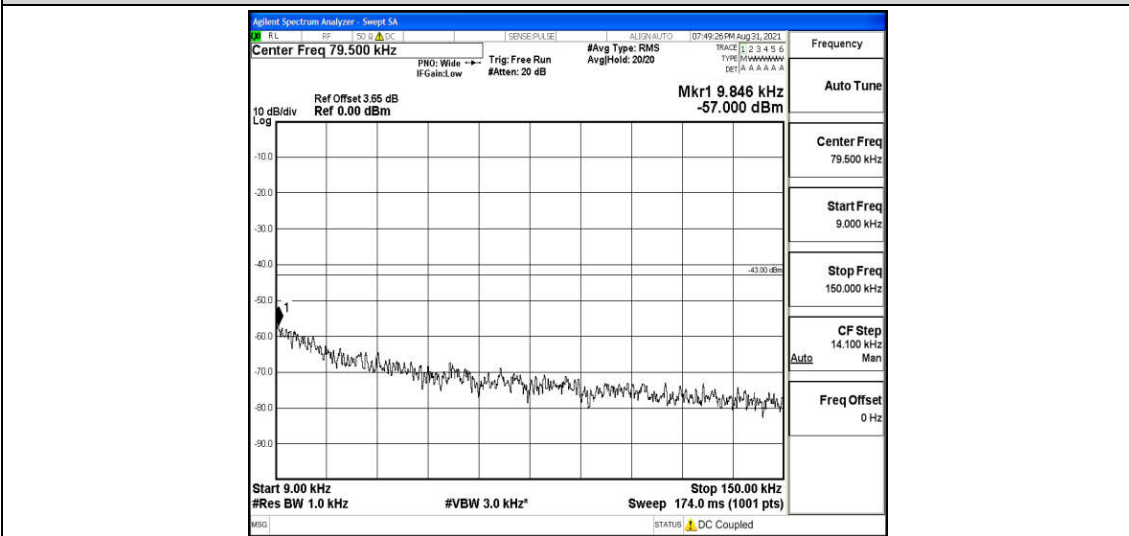

Band4-10MHz-QPSK-20350-1RB#0-Range3:30~1000MHz

Band4-10MHz-QPSK-20350-1RB#0-Range4:1000~10000MHz

Band4-10MHz-QPSK-20350-1RB#0-Range5:10000~20000MHz

Band4-10MHz-16QAM-20000-1RB#0-Range1:0.009~0.15MHz

Band4-10MHz-16QAM-20000-1RB#0-Range2:0.15~30MHz