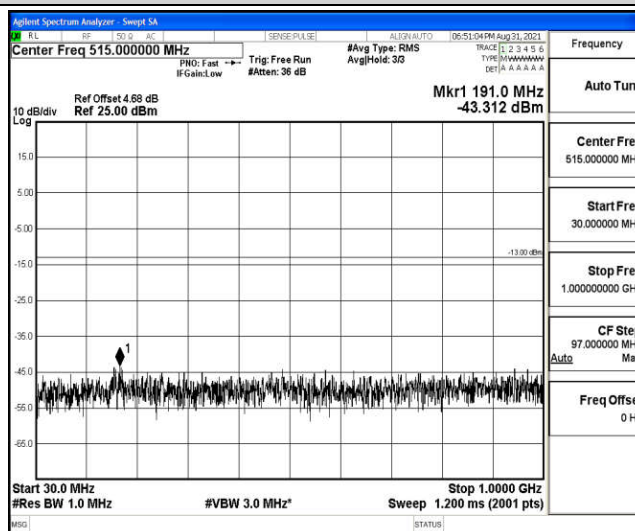

Band4-3MHz-QPSK-20385-1RB#0-Range3:30~1000MHz

Band4-3MHz-QPSK-20385-1RB#0-Range4:1000~10000MHz