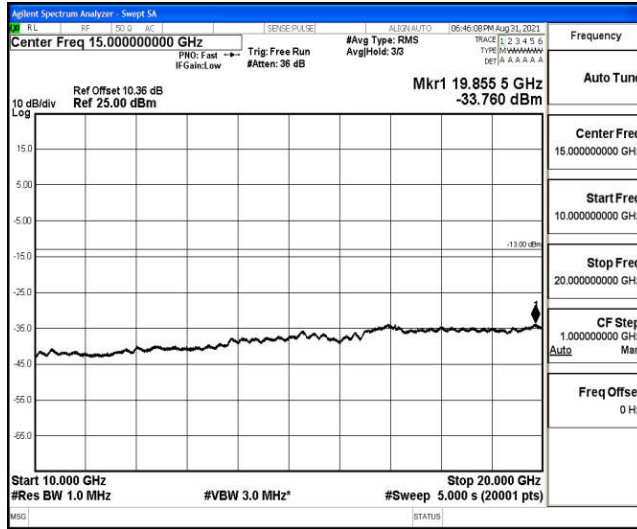

Band4-3MHz-16QAM-19965-1RB#0-Range5:10000~20000MHz

Band4-3MHz-16QAM-20175-1RB#0-Range1:0.009~0.15MHz