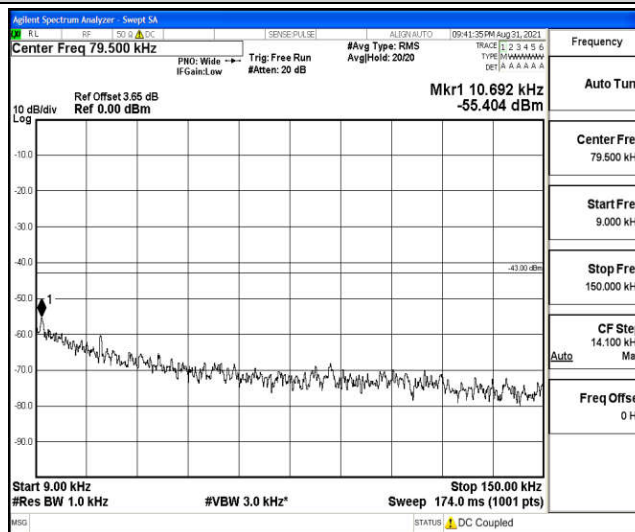

Band4-10MHz-16QAM-20350-1RB#0-Range3:30~1000MHz

Band4-10MHz-16QAM-20350-1RB#0-Range4:1000~10000MHz

Band4-10MHz-16QAM-20350-1RB#0-Range5:10000~20000MHz

Band4-15MHz-QPSK-20025-1RB#0-Range1:0.009~0.15MHz

Band4-15MHz-QPSK-20025-1RB#0-Range2:0.15~30MHz

Band4-15MHz-QPSK-20025-1RB#0-Range3:30~1000MHz

Band4-15MHz-QPSK-20025-1RB#0-Range4:1000~10000MHz

Band4-15MHz-QPSK-20025-1RB#0-Range5:10000~20000MHz