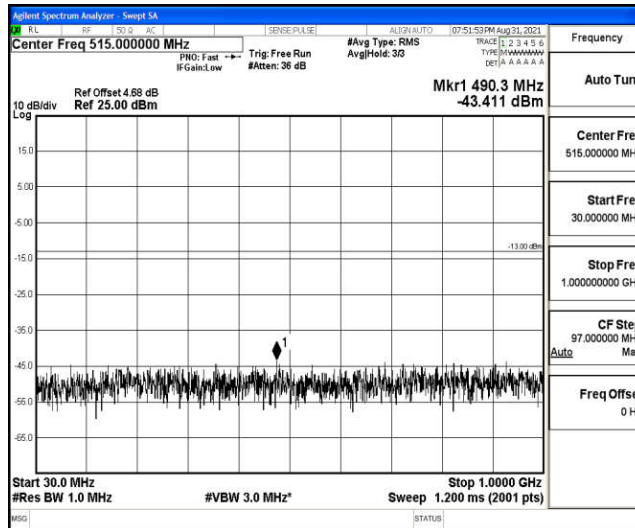

Band4-10MHz-QPSK-20175-1RB#0-Range3:30~1000MHz

Band4-10MHz-QPSK-20175-1RB#0-Range4:1000~10000MHz