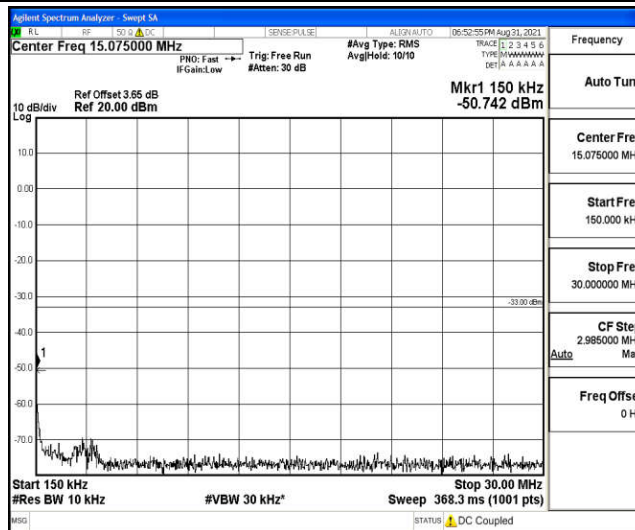

Band4-3MHz-16QAM-20175-1RB#0-Range3:30~1000MHz

Band4-3MHz-16QAM-20175-1RB#0-Range4:1000~10000MHz

Band4-3MHz-16QAM-20175-1RB#0-Range5:10000~20000MHz

Band4-3MHz-16QAM-20385-1RB#0-Range1:0.009~0.15MHz

Band4-3MHz-16QAM-20385-1RB#0-Range2:0.15~30MHz