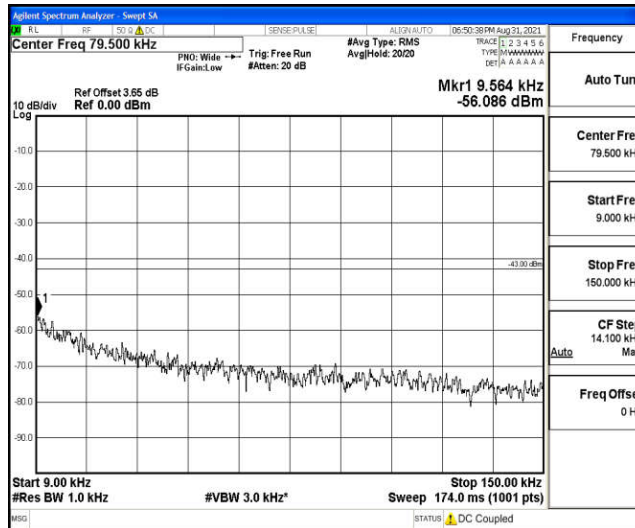

Band4-3MHz-QPSK-20175-1RB#0-Range3:30~1000MHz

Band4-3MHz-QPSK-20175-1RB#0-Range4:1000~10000MHz

Band4-3MHz-QPSK-20175-1RB#0-Range5:10000~20000MHz

Band4-3MHz-QPSK-20385-1RB#0-Range1:0.009~0.15MHz

Band4-3MHz-QPSK-20385-1RB#0-Range2:0.15~30MHz