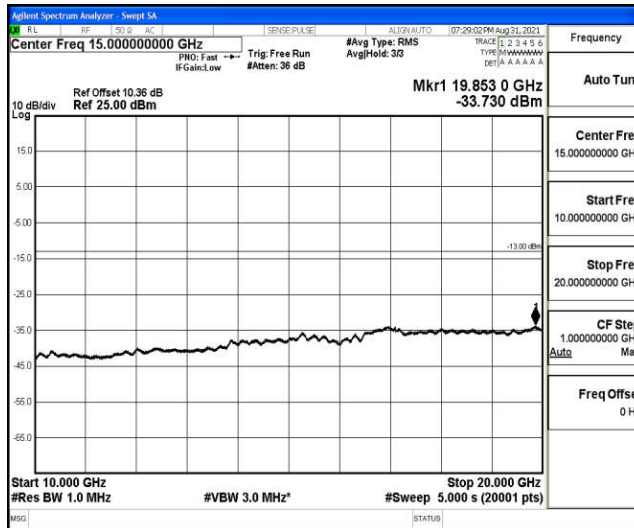

Band4-5MHz-16QAM-20375-1RB#0-Range5:10000~20000MHz

Band4-10MHz-QPSK-20000-1RB#0-Range1:0.009~0.15MHz