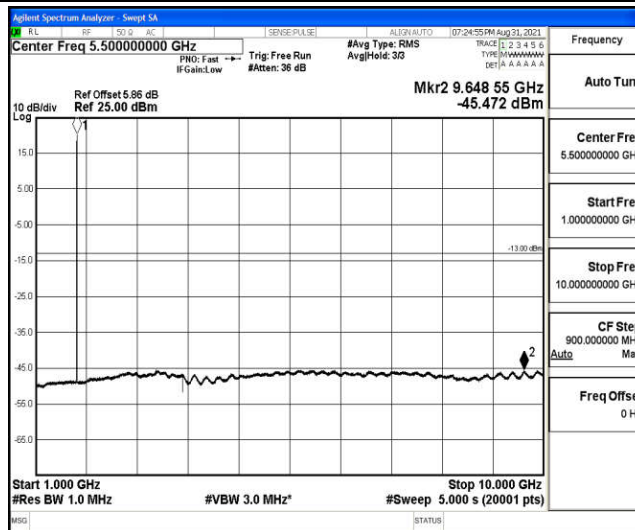

Band4-5MHz-16QAM-20175-1RB#0-Range4:1000~10000MHz

Band4-5MHz-16QAM-20175-1RB#0-Range5:10000~20000MHz