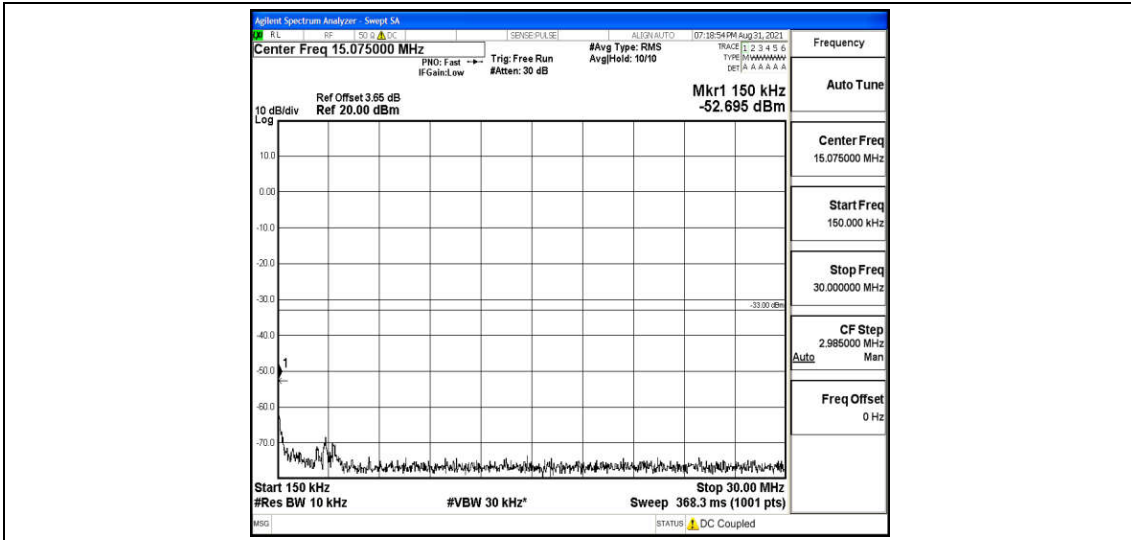

Band4-3MHz-16QAM-20385-1RB#0-Range3:30~1000MHz

Band4-3MHz-16QAM-20385-1RB#0-Range4:1000~10000MHz

Band4-3MHz-16QAM-20385-1RB#0-Range5:10000~20000MHz

Band4-5MHz-QPSK-19975-1RB#0-Range1:0.009~0.15MHz

Band4-5MHz-QPSK-19975-1RB#0-Range2:0.15~30MHz