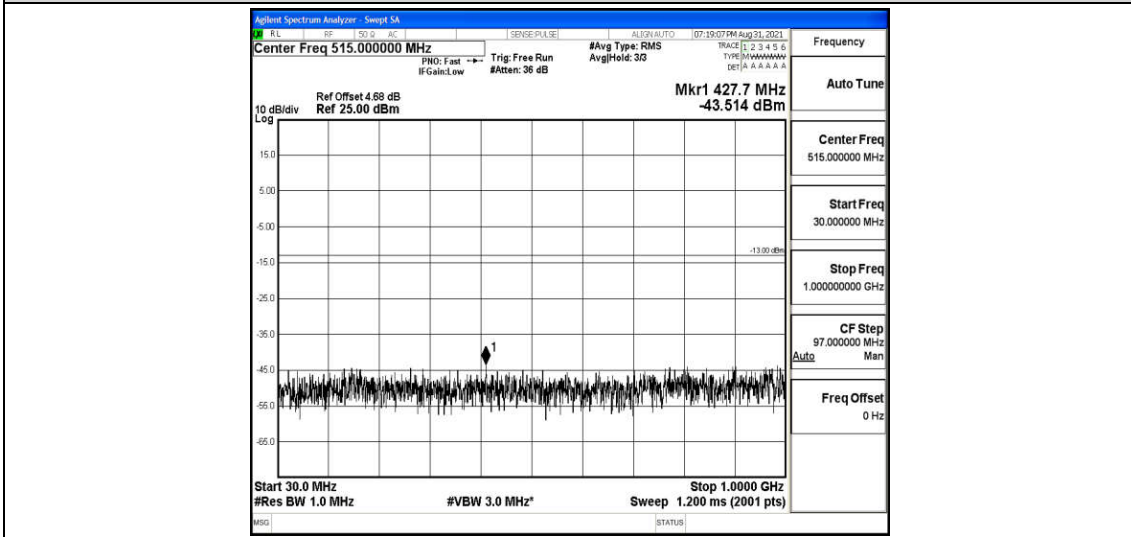

Band4-5MHz-QPSK-19975-1RB#0-Range3:30~1000MHz

Band4-5MHz-QPSK-19975-1RB#0-Range4:1000~10000MHz