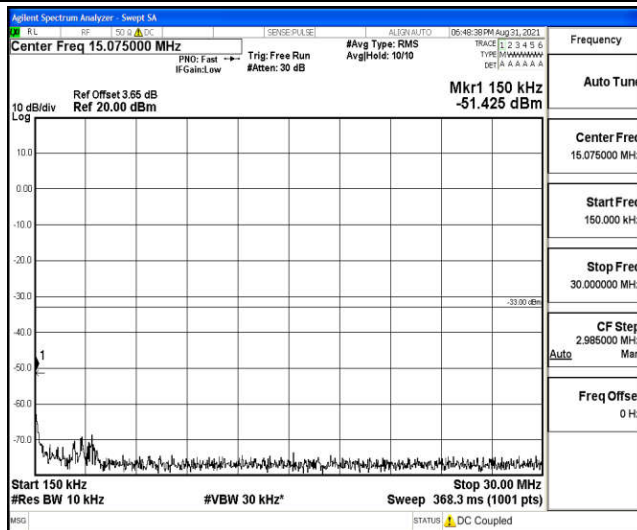

Band4-3MHz-16QAM-19965-1RB#0-Range3:30~1000MHz

Band4-3MHz-16QAM-19965-1RB#0-Range4:1000~10000MHz

Band4-3MHz-16QAM-19965-1RB#0-Range5:10000~20000MHz

Band4-3MHz-16QAM-20175-1RB#0-Range1:0.009~0.15MHz

Band4-3MHz-16QAM-20175-1RB#0-Range2:0.15~30MHz