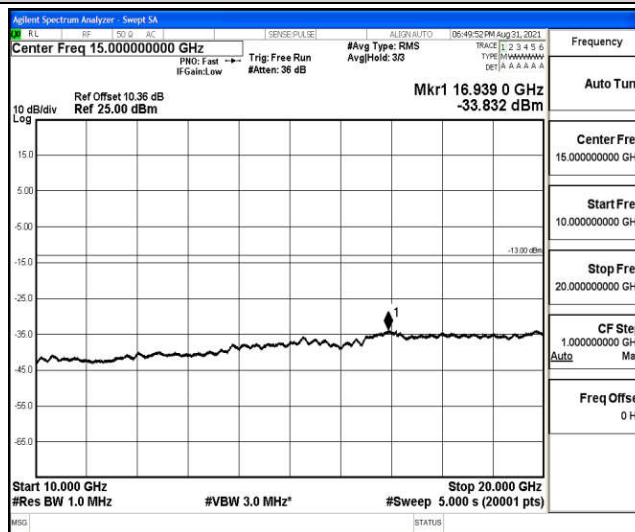

Band4-3MHz-16QAM-20175-1RB#0-Range5:10000~20000MHz

Band4-3MHz-16QAM-20385-1RB#0-Range1:0.009~0.15MHz