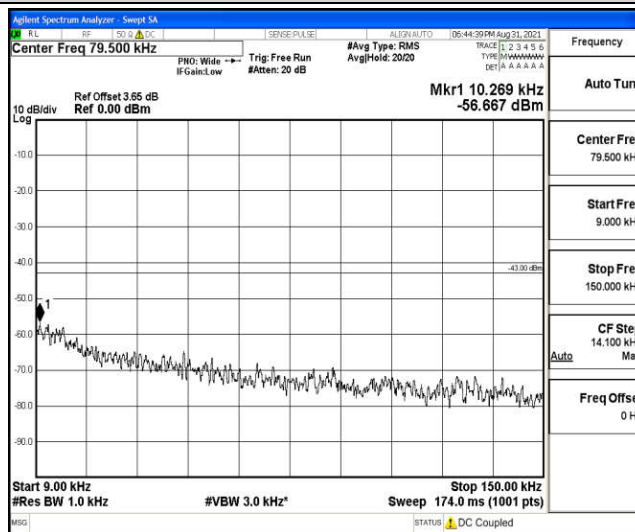

Band4-3MHz-QPSK-20385-1RB#0-Range3:30~1000MHz

Band4-3MHz-QPSK-20385-1RB#0-Range4:1000~10000MHz

Band4-3MHz-QPSK-20385-1RB#0-Range5: 10000~20000MHz

Band4-3MHz-16QAM-19965-1RB#0-Range1: 0.009~0.15MHz

Band4-3MHz-16QAM-19965-1RB#0-Range2: 0.15~30MHz