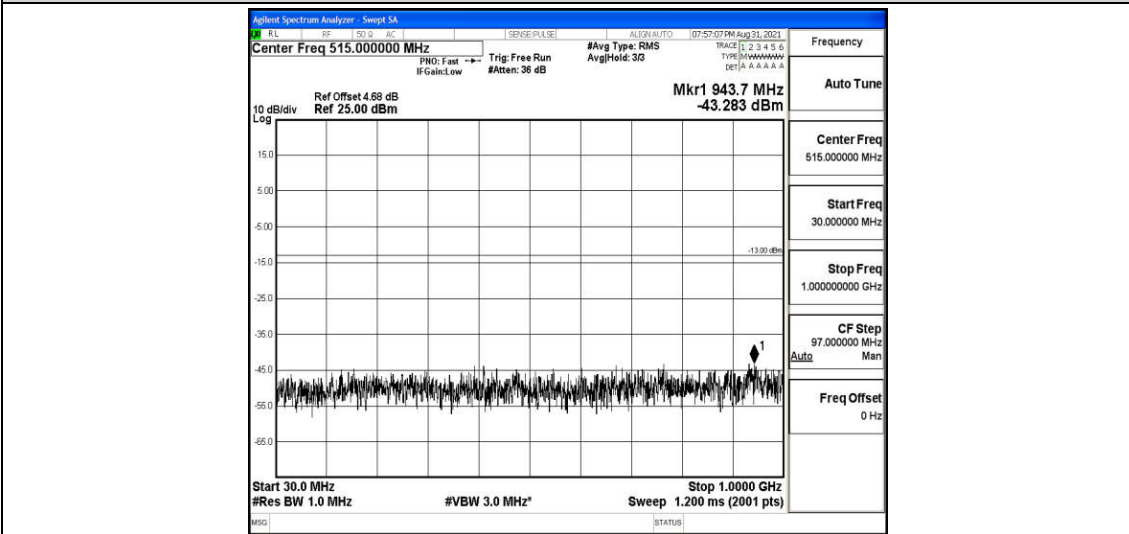

Band4-10MHz-16QAM-20350-1RB#0-Range3:30~1000MHz

Band4-10MHz-16QAM-20350-1RB#0-Range4:1000~10000MHz