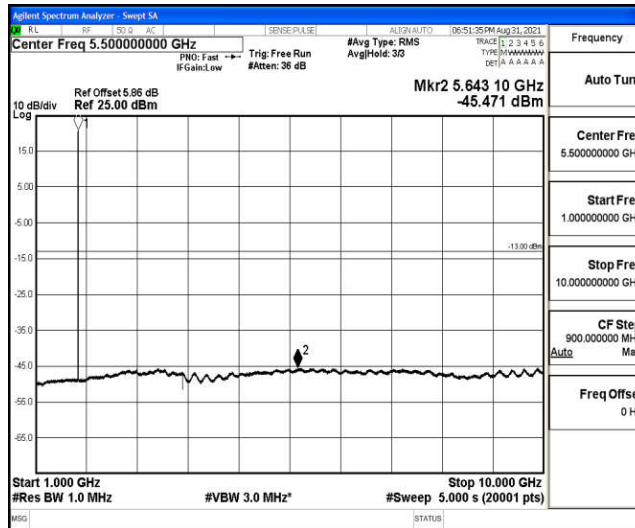

Band4-3MHz-QPSK-20175-1RB#0-Range3:30~1000MHz

Band4-3MHz-QPSK-20175-1RB#0-Range4:1000~10000MHz

Band4-3MHz-QPSK-20175-1RB#0-Range5:10000~20000MHz

Band4-3MHz-QPSK-20385-1RB#0-Range1:0.009~0.15MHz

Band4-3MHz-QPSK-20385-1RB#0-Range2:0.15~30MHz

Band4-3MHz-QPSK-20385-1RB#0-Range3:30~1000MHz

Band4-3MHz-QPSK-20385-1RB#0-Range4:1000~10000MHz

Band4-3MHz-QPSK-20385-1RB#0-Range5: 10000~20000MHz

Band4-3MHz-16QAM-19965-1RB#0-Range1: 0.009~0.15MHz

Band4-3MHz-16QAM-19965-1RB#0-Range2: 0.15~30MHz