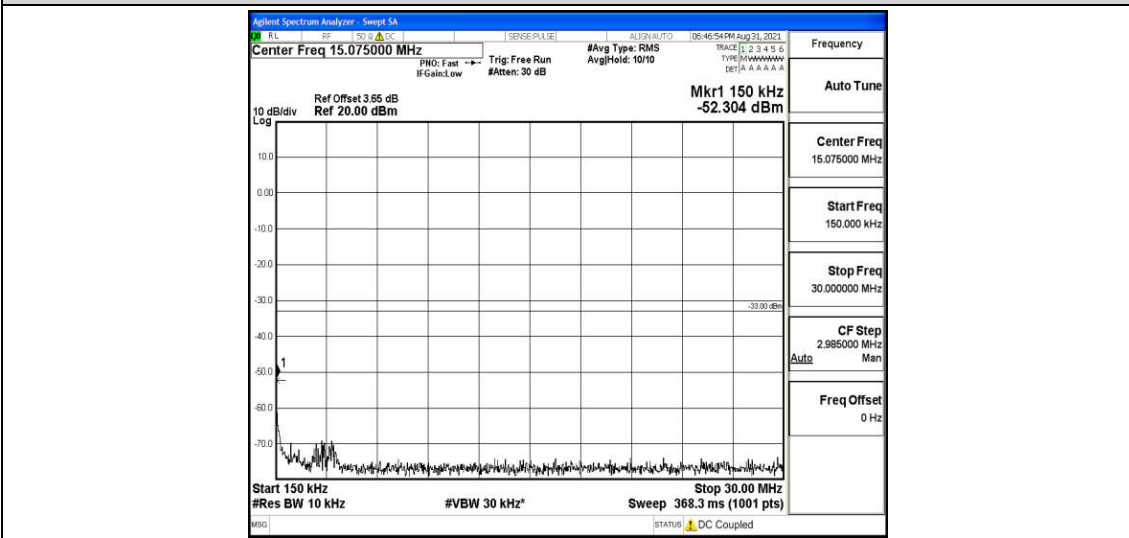

Band4-3MHz-QPSK-19965-1RB#0-Range3:30~1000MHz

Band4-3MHz-QPSK-19965-1RB#0-Range4:1000~10000MHz

Band4-3MHz-QPSK-19965-1RB#0-Range5:10000~20000MHz

Band4-3MHz-QPSK-20175-1RB#0-Range1:0.009~0.15MHz

Band4-3MHz-QPSK-20175-1RB#0-Range2:0.15~30MHz

Band4-3MHz-QPSK-20175-1RB#0-Range3:30~1000MHz

Band4-3MHz-QPSK-20175-1RB#0-Range4:1000~10000MHz

Band4-3MHz-QPSK-20175-1RB#0-Range5:10000~20000MHz

Band4-3MHz-QPSK-20385-1RB#0-Range1:0.009~0.15MHz

Band4-3MHz-QPSK-20385-1RB#0-Range2:0.15~30MHz