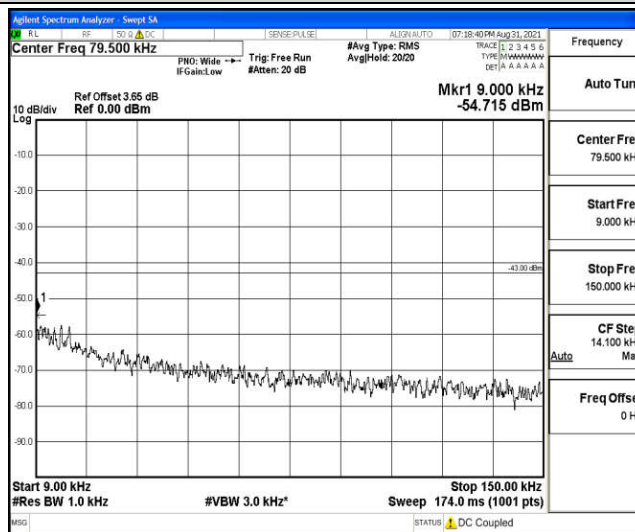

Band4-3MHz-16QAM-20385-1RB#0-Range3:30~1000MHz

Band4-3MHz-16QAM-20385-1RB#0-Range4:1000~10000MHz

Band4-3MHz-16QAM-20385-1RB#0-Range5:10000~20000MHz

Band4-5MHz-QPSK-19975-1RB#0-Range1:0.009~0.15MHz

Band4-5MHz-QPSK-19975-1RB#0-Range2:0.15~30MHz