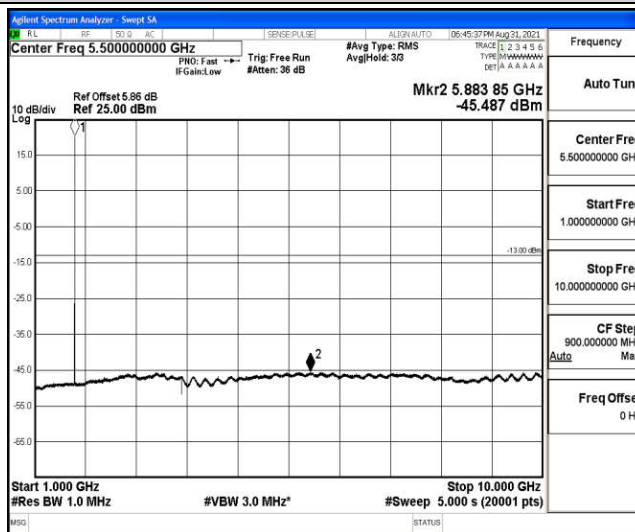

Band4-3MHz-QPSK-20385-1RB#0-Range3:30~1000MHz

Band4-3MHz-QPSK-20385-1RB#0-Range4:1000~10000MHz

Band4-3MHz-QPSK-20385-1RB#0-Range5: 10000~20000MHz

Band4-3MHz-16QAM-19965-1RB#0-Range1: 0.009~0.15MHz

Band4-3MHz-16QAM-19965-1RB#0-Range2: 0.15~30MHz

Band4-3MHz-16QAM-19965-1RB#0-Range3:30~1000MHz

Band4-3MHz-16QAM-19965-1RB#0-Range4:1000~10000MHz

Band4-3MHz-16QAM-19965-1RB#0-Range5:10000~20000MHz

Band4-3MHz-16QAM-20175-1RB#0-Range1:0.009~0.15MHz

Band4-3MHz-16QAM-20175-1RB#0-Range2:0.15~30MHz