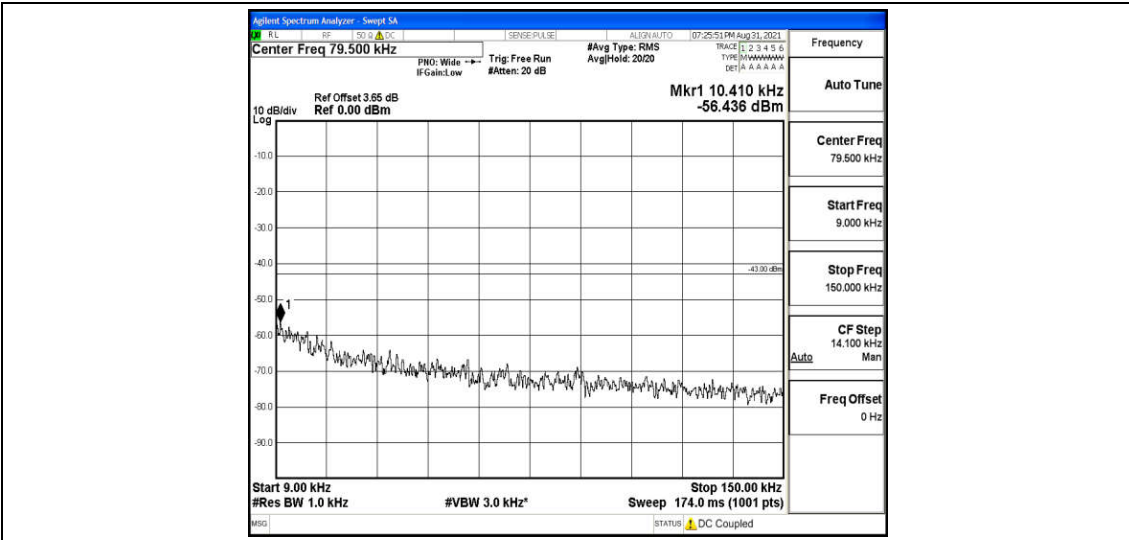

Band4-5MHz-QPSK-20175-1RB#0-Range3:30~1000MHz

Band4-5MHz-QPSK-20175-1RB#0-Range4:1000~10000MHz

Band4-5MHz-QPSK-20175-1RB#0-Range5:10000~20000MHz

Band4-5MHz-QPSK-20375-1RB#0-Range1:0.009~0.15MHz

Band4-5MHz-QPSK-20375-1RB#0-Range2:0.15~30MHz