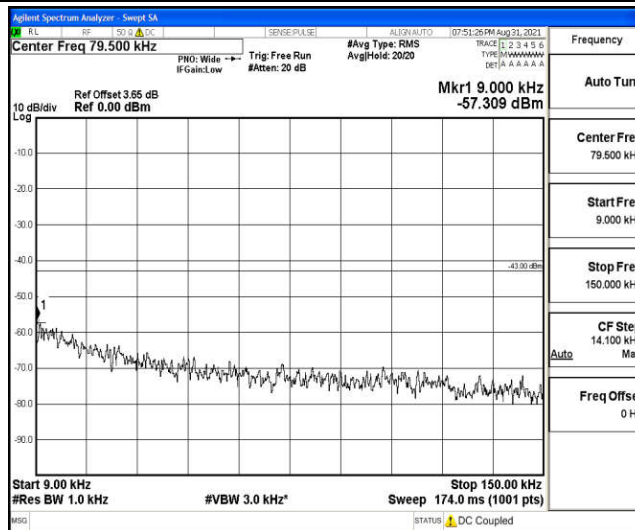

Band4-10MHz-QPSK-20000-1RB#0-Range3:30~1000MHz

Band4-10MHz-QPSK-20000-1RB#0-Range4:1000~10000MHz

Band4-10MHz-QPSK-20000-1RB#0-Range5:10000~20000MHz

Band4-10MHz-QPSK-20175-1RB#0-Range1:0.009~0.15MHz

Band4-10MHz-QPSK-20175-1RB#0-Range2:0.15~30MHz