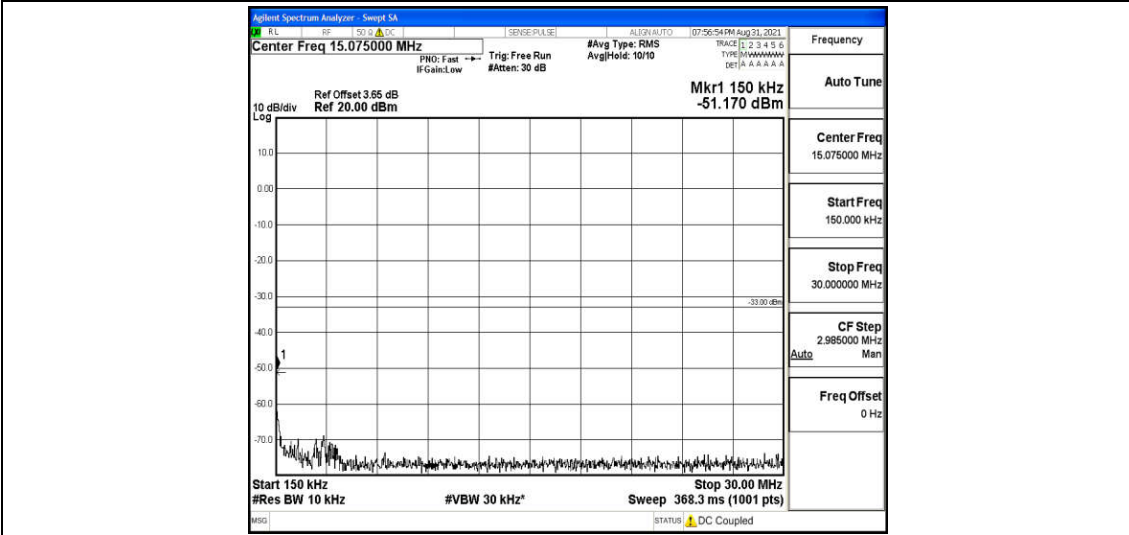

Band4-10MHz-16QAM-20175-1RB#0-Range3:30~1000MHz

Band4-10MHz-16QAM-20175-1RB#0-Range4:1000~10000MHz

Band4-10MHz-16QAM-20175-1RB#0-Range5:10000~20000MHz

Band4-10MHz-16QAM-20350-1RB#0-Range1:0.009~0.15MHz

Band4-10MHz-16QAM-20350-1RB#0-Range2:0.15~30MHz