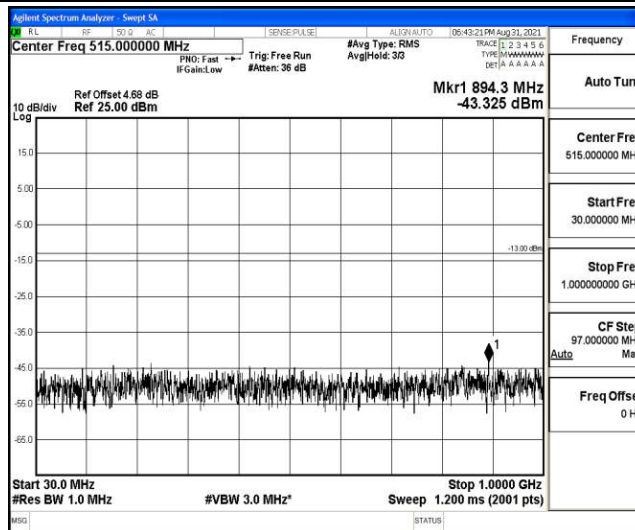

Band4-3MHz-QPSK-19965-1RB#0-Range3:30~1000MHz

Band4-3MHz-QPSK-19965-1RB#0-Range4:1000~10000MHz

Band4-3MHz-QPSK-19965-1RB#0-Range5:10000~20000MHz

Band4-3MHz-QPSK-20175-1RB#0-Range1:0.009~0.15MHz

Band4-3MHz-QPSK-20175-1RB#0-Range2:0.15~30MHz