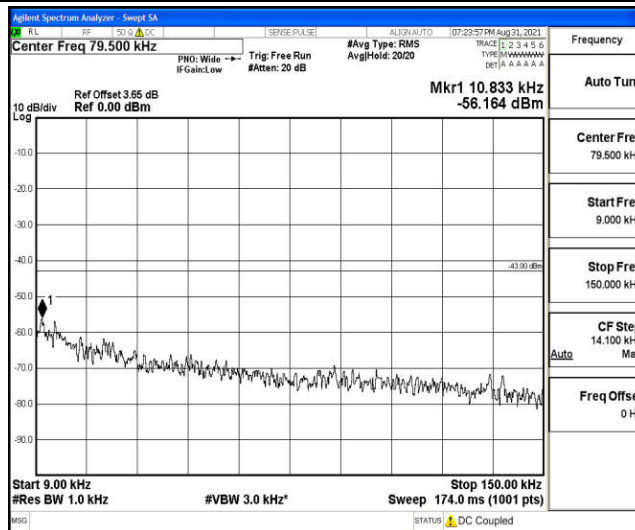

Band4-5MHz-16QAM-19975-1RB#0-Range3:30~1000MHz

Band4-5MHz-16QAM-19975-1RB#0-Range4:1000~10000MHz

Band4-5MHz-16QAM-19975-1RB#0-Range5:10000~20000MHz

Band4-5MHz-16QAM-20175-1RB#0-Range1:0.009~0.15MHz

Band4-5MHz-16QAM-20175-1RB#0-Range2:0.15~30MHz