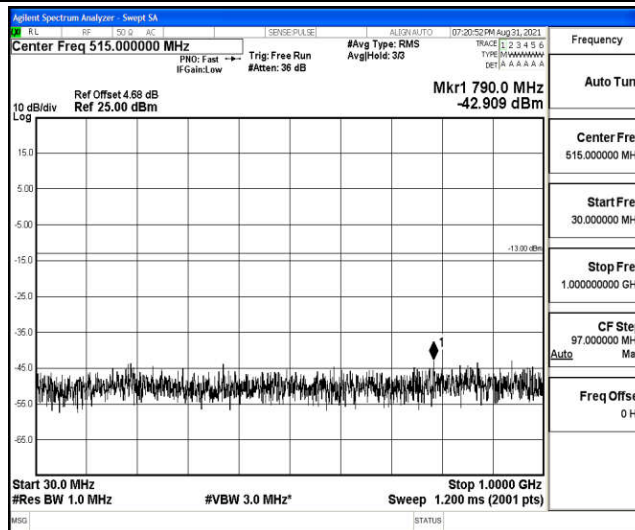

Band4-5MHz-16QAM-19975-1RB#0-Range3:30~1000MHz

Band4-5MHz-16QAM-19975-1RB#0-Range4:1000~10000MHz