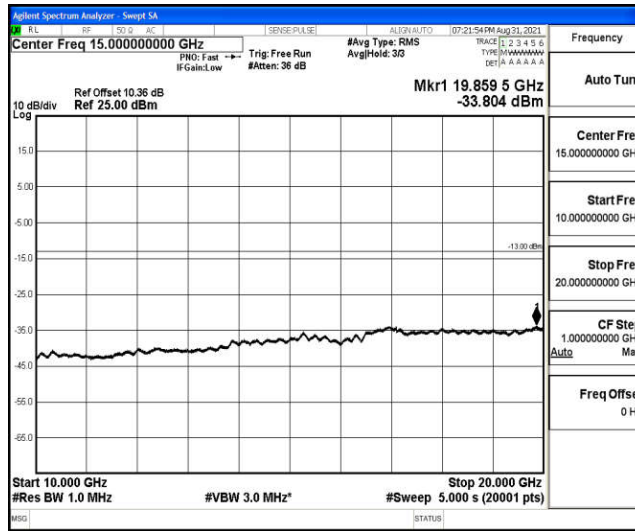

Band4-5MHz-16QAM-19975-1RB#0-Range3:30~1000MHz

Band4-5MHz-16QAM-19975-1RB#0-Range4:1000~10000MHz

Band4-5MHz-16QAM-19975-1RB#0-Range5:10000~20000MHz

Band4-5MHz-16QAM-20175-1RB#0-Range1:0.009~0.15MHz

Band4-5MHz-16QAM-20175-1RB#0-Range2:0.15~30MHz