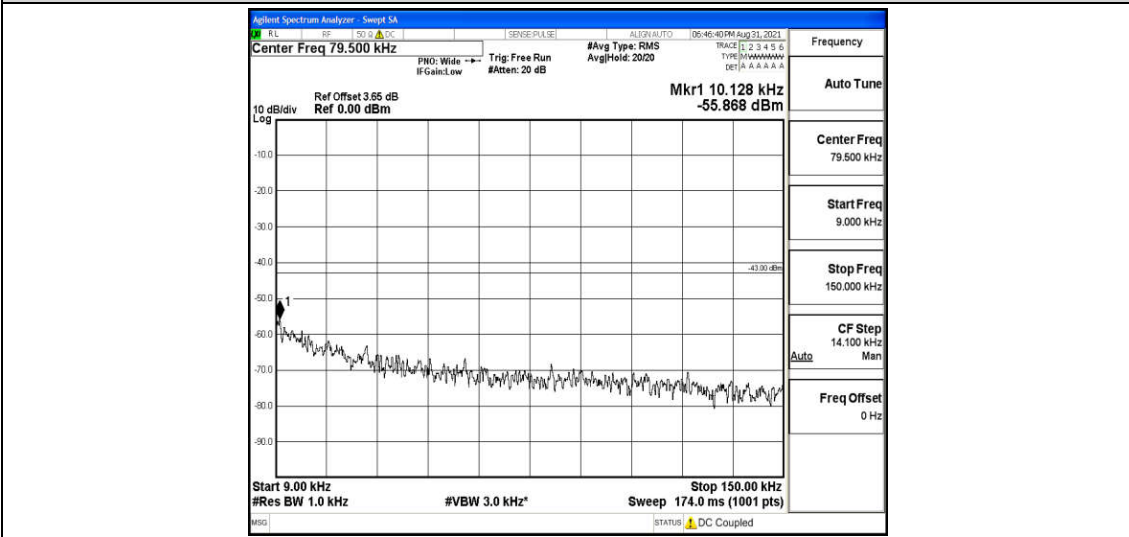

Band4-3MHz-QPSK-19965-1RB#0-Range3:30~1000MHz

Band4-3MHz-QPSK-19965-1RB#0-Range4:1000~10000MHz

Band4-3MHz-QPSK-19965-1RB#0-Range5:10000~20000MHz

Band4-3MHz-QPSK-20175-1RB#0-Range1:0.009~0.15MHz

Band4-3MHz-QPSK-20175-1RB#0-Range2:0.15~30MHz