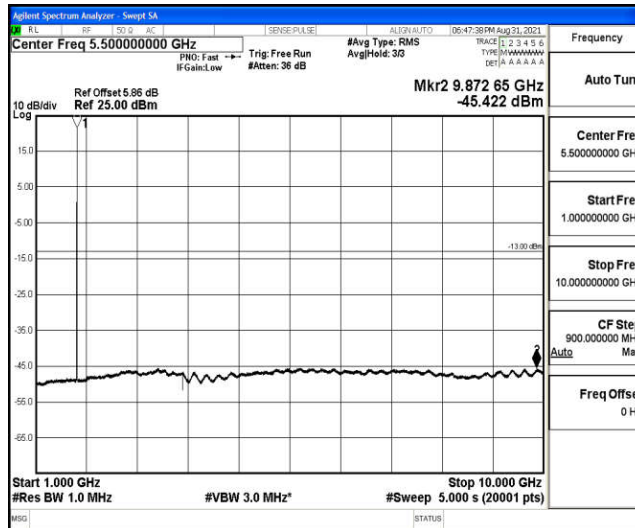

Band4-3MHz-QPSK-20175-1RB#0-Range4:1000~10000MHz

Band4-3MHz-QPSK-20175-1RB#0-Range5:10000~20000MHz