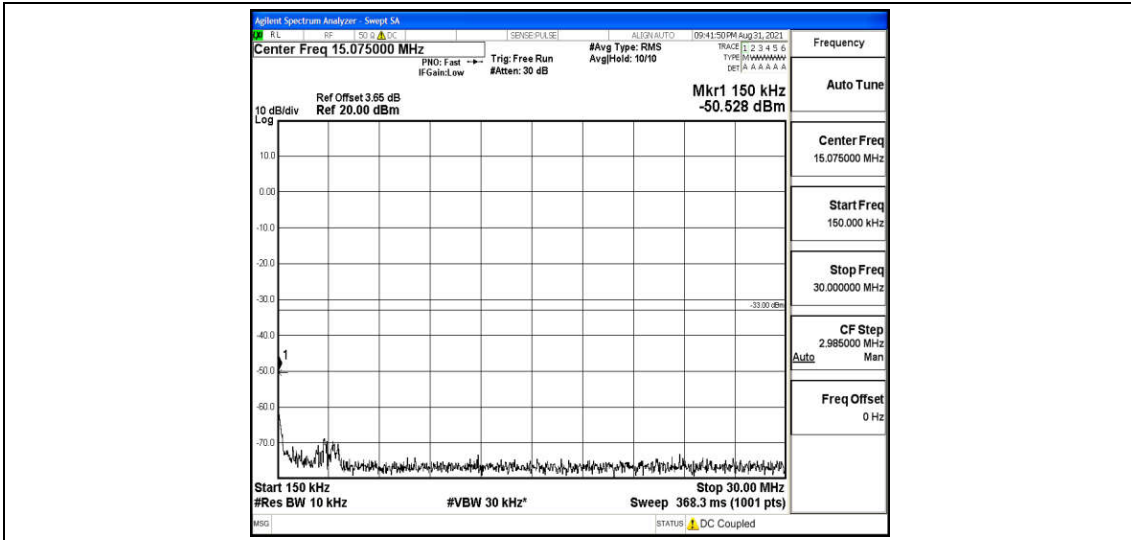

Band4-10MHz-16QAM-20350-1RB#0-Range3:30~1000MHz

Band4-10MHz-16QAM-20350-1RB#0-Range4:1000~10000MHz

Band4-10MHz-16QAM-20350-1RB#0-Range5:10000~20000MHz

Band4-15MHz-QPSK-20025-1RB#0-Range1:0.009~0.15MHz

Band4-15MHz-QPSK-20025-1RB#0-Range2:0.15~30MHz

Band4-15MHz-QPSK-20025-1RB#0-Range3:30~1000MHz

Band4-15MHz-QPSK-20025-1RB#0-Range4:1000~10000MHz

Band4-15MHz-QPSK-20025-1RB#0-Range5:10000~20000MHz