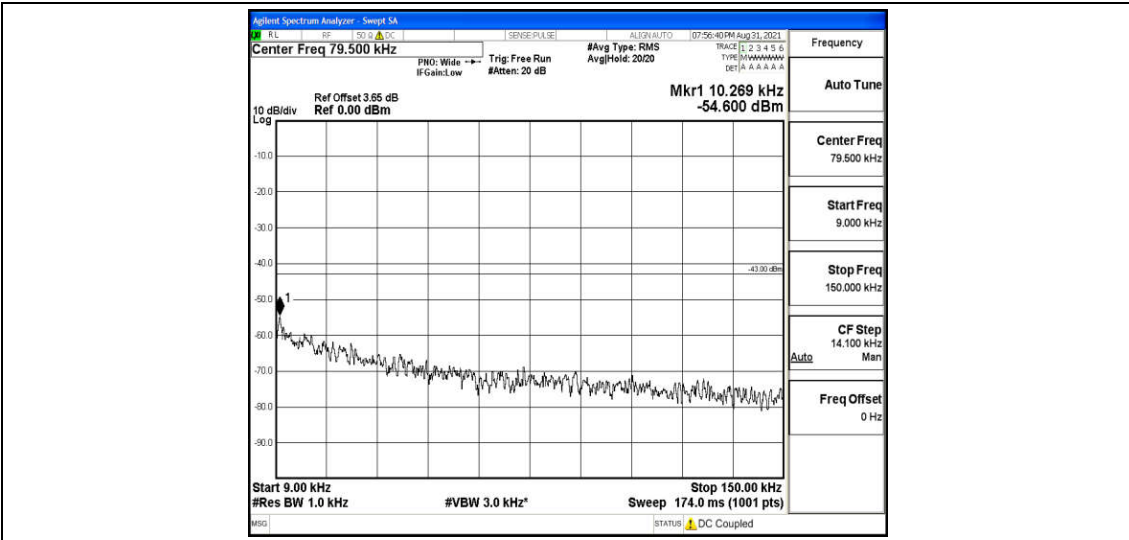

Band4-10MHz-16QAM-20175-1RB#0-Range3:30~1000MHz

Band4-10MHz-16QAM-20175-1RB#0-Range4:1000~10000MHz

Band4-10MHz-16QAM-20175-1RB#0-Range5:10000~20000MHz

Band4-10MHz-16QAM-20350-1RB#0-Range1:0.009~0.15MHz

Band4-10MHz-16QAM-20350-1RB#0-Range2:0.15~30MHz