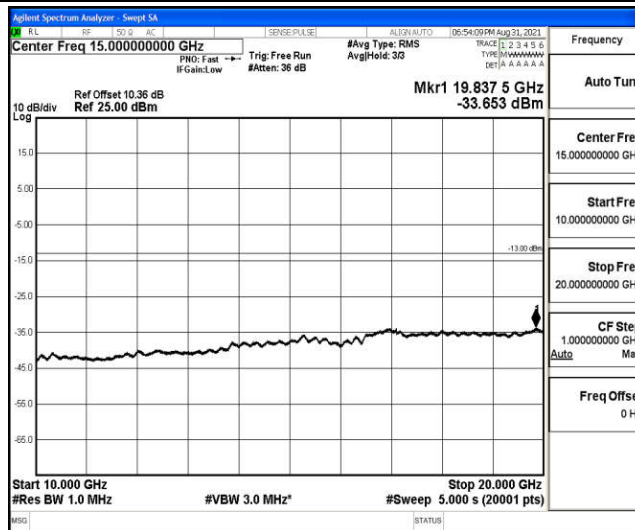

Band4-3MHz-16QAM-20385-1RB#0-Range5:10000~20000MHz

Band4-5MHz-QPSK-19975-1RB#0-Range1:0.009~0.15MHz