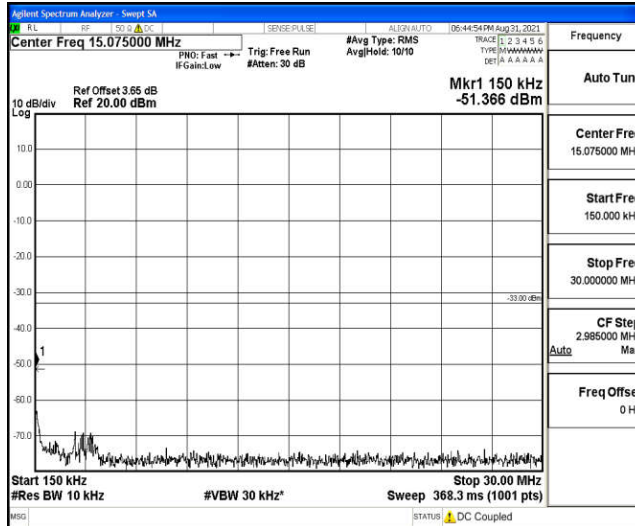

Band4-3MHz-QPSK-20385-1RB#0-Range3:30~1000MHz

Band4-3MHz-QPSK-20385-1RB#0-Range4:1000~10000MHz

Band4-3MHz-QPSK-20385-1RB#0-Range5: 10000~20000MHz

Band4-3MHz-16QAM-19965-1RB#0-Range1: 0.009~0.15MHz

Band4-3MHz-16QAM-19965-1RB#0-Range2: 0.15~30MHz