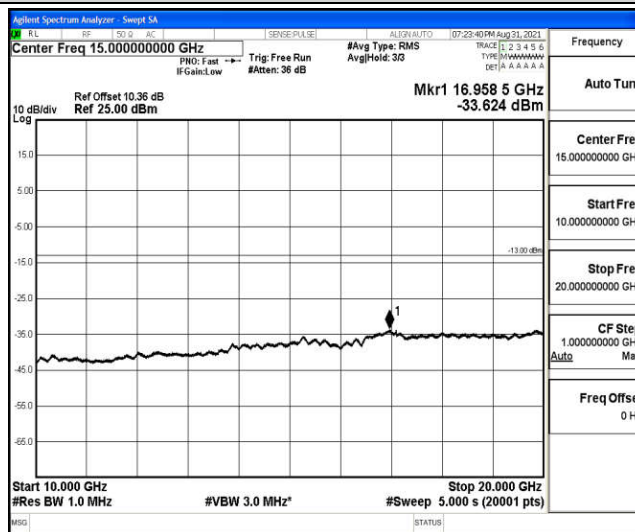

Band4-5MHz-QPSK-20175-1RB#0-Range5:10000~20000MHz

Band4-5MHz-QPSK-20375-1RB#0-Range1:0.009~0.15MHz