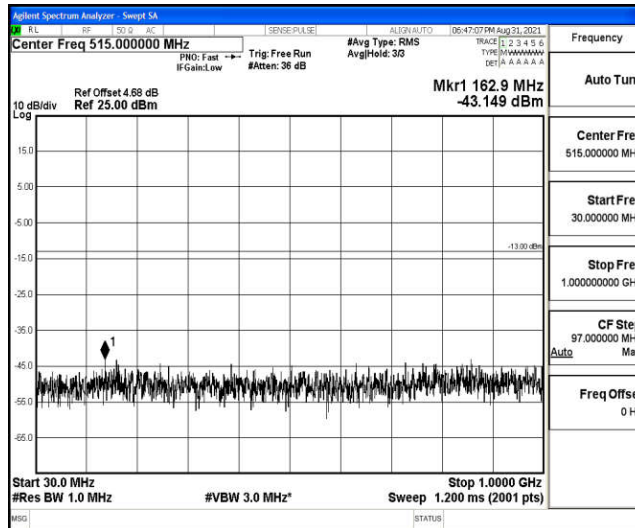

Band4-3MHz-QPSK-20175-1RB#0-Range3:30~1000MHz

Band4-3MHz-QPSK-20175-1RB#0-Range4:1000~10000MHz