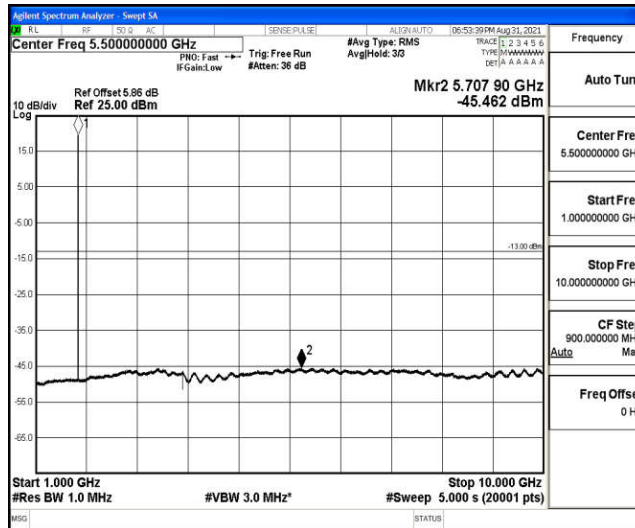

Band4-3MHz-16QAM-20385-1RB#0-Range4:1000~10000MHz

Band4-3MHz-16QAM-20385-1RB#0-Range5:10000~20000MHz