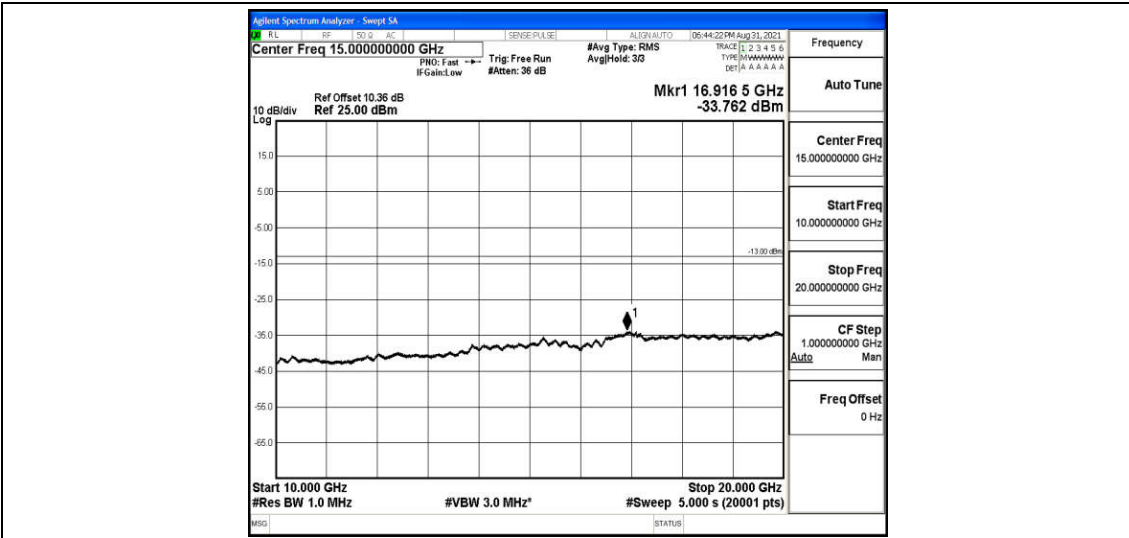

Band4-3MHz-QPSK-19965-1RB#0-Range3:30~1000MHz

Band4-3MHz-QPSK-19965-1RB#0-Range4:1000~10000MHz

Band4-3MHz-QPSK-19965-1RB#0-Range5:10000~20000MHz

Band4-3MHz-QPSK-20175-1RB#0-Range1:0.009~0.15MHz

Band4-3MHz-QPSK-20175-1RB#0-Range2:0.15~30MHz

Band4-3MHz-QPSK-20175-1RB#0-Range3:30~1000MHz

Band4-3MHz-QPSK-20175-1RB#0-Range4:1000~10000MHz

Band4-3MHz-QPSK-20175-1RB#0-Range5:10000~20000MHz

Band4-3MHz-QPSK-20385-1RB#0-Range1:0.009~0.15MHz

Band4-3MHz-QPSK-20385-1RB#0-Range2:0.15~30MHz