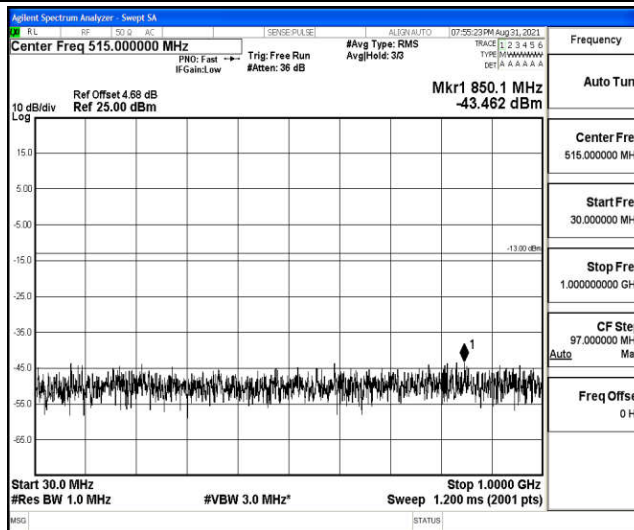

Band4-10MHz-QPSK-20350-1RB#0-Range3:30~1000MHz

Band4-10MHz-QPSK-20350-1RB#0-Range4:1000~10000MHz