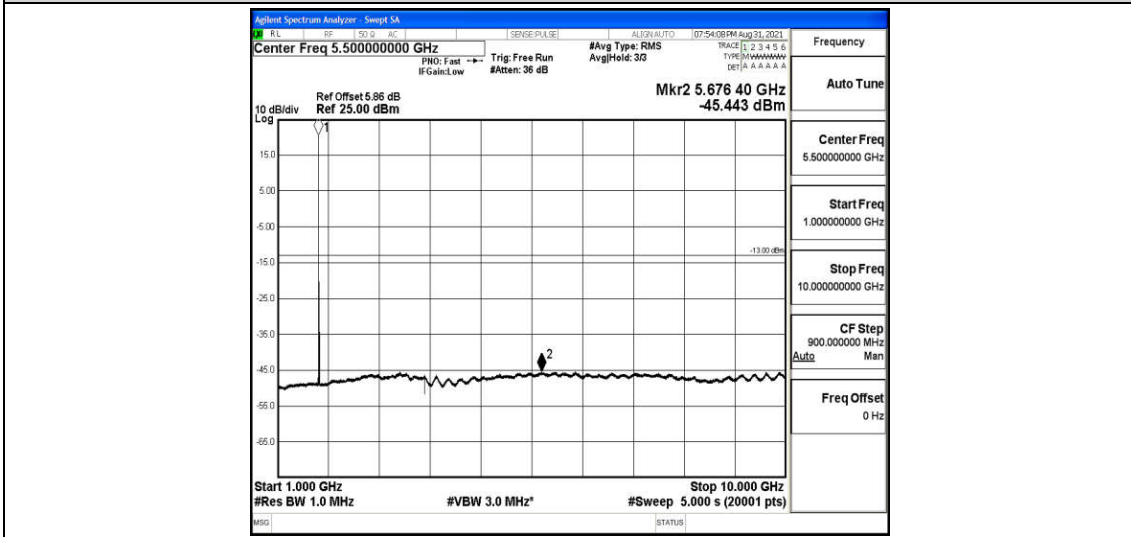

Band4-10MHz-16QAM-20175-1RB#0-Range4:1000~10000MHz

Band4-10MHz-16QAM-20175-1RB#0-Range5:10000~20000MHz