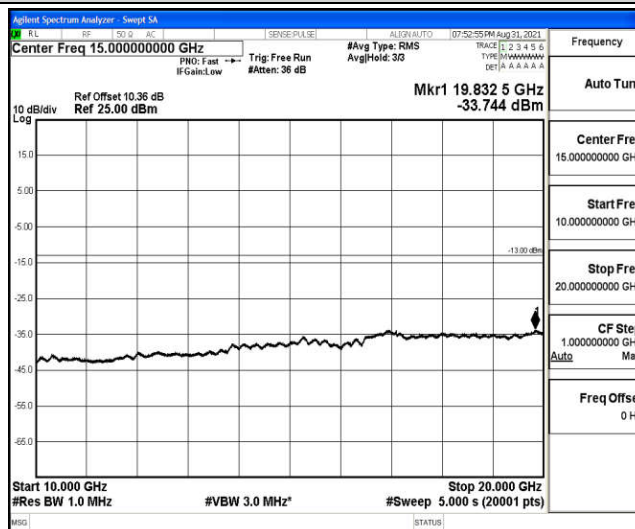

Band4-10MHz-QPSK-20175-1RB#0-Range5:10000~20000MHz

Band4-10MHz-QPSK-20350-1RB#0-Range1:0.009~0.15MHz