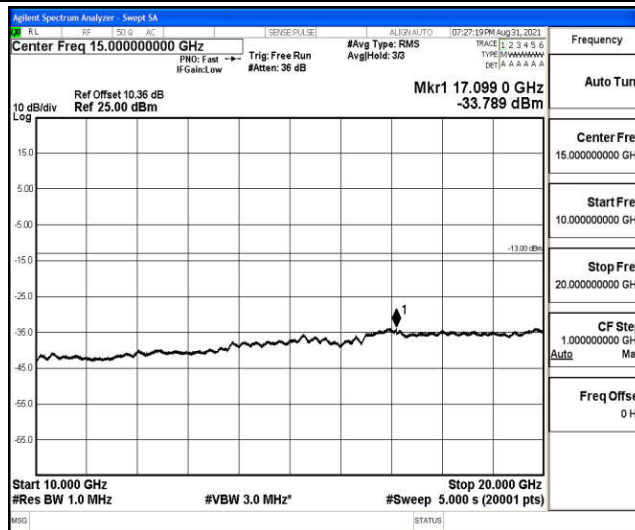

Band4-5MHz-QPSK-20375-1RB#0-Range5: 10000~20000MHz

Band4-5MHz-16QAM-19975-1RB#0-Range1: 0.009~0.15MHz