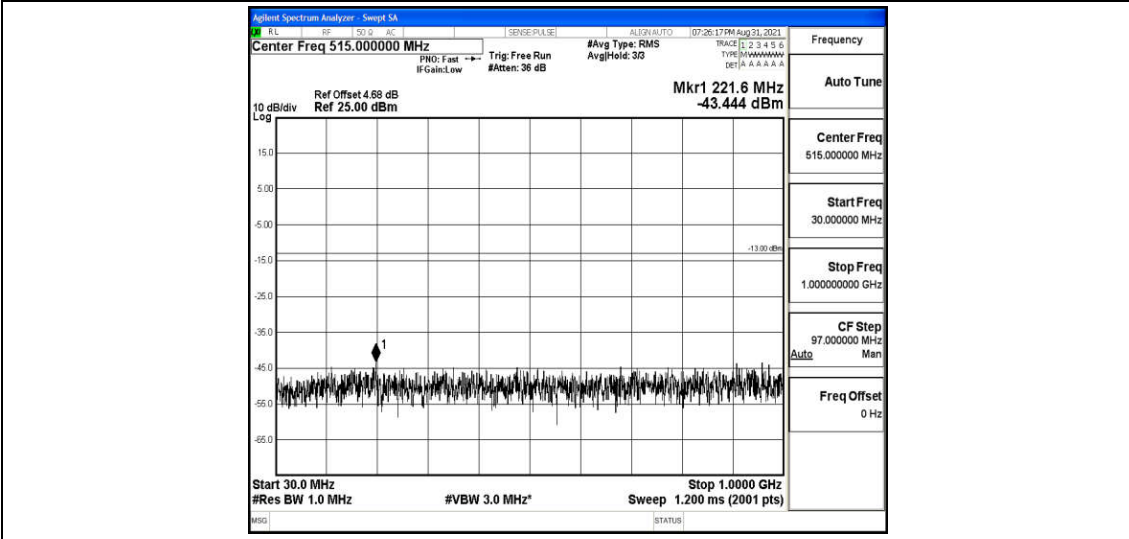

Band4-5MHz-QPSK-20375-1RB#0-Range3:30~1000MHz

Band4-5MHz-QPSK-20375-1RB#0-Range4:1000~10000MHz