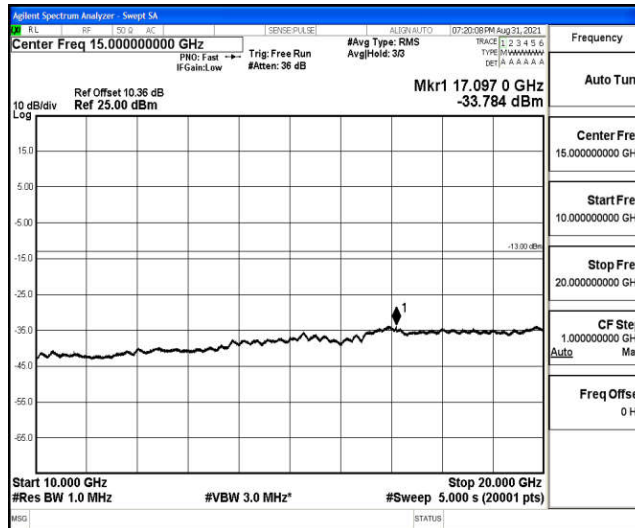

Band4-5MHz-QPSK-19975-1RB#0-Range5:10000~20000MHz

Band4-5MHz-QPSK-20175-1RB#0-Range1:0.009~0.15MHz