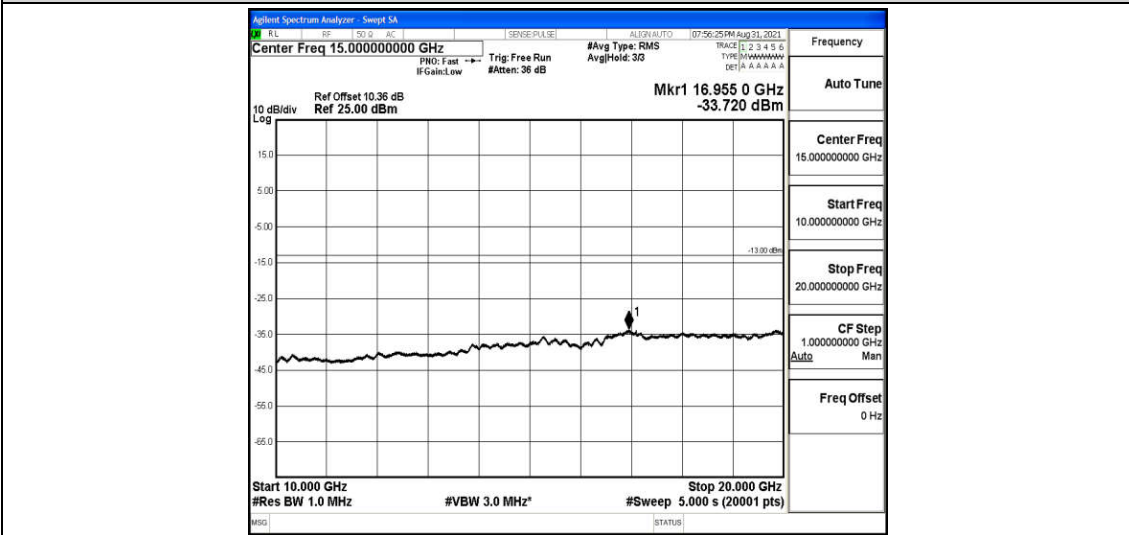

Band4-10MHz-QPSK-20350-1RB#0-Range3:30~1000MHz

Band4-10MHz-QPSK-20350-1RB#0-Range4:1000~10000MHz

Band4-10MHz-QPSK-20350-1RB#0-Range5:10000~20000MHz

Band4-10MHz-16QAM-20000-1RB#0-Range1:0.009~0.15MHz

Band4-10MHz-16QAM-20000-1RB#0-Range2:0.15~30MHz