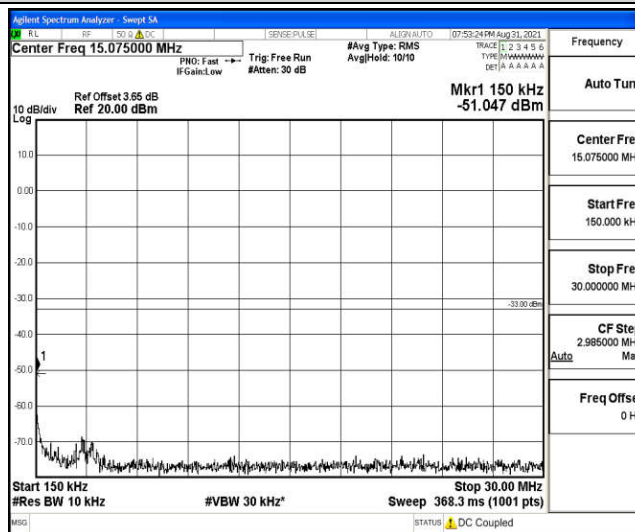

Band4-10MHz-16QAM-20000-1RB#0-Range3:30~1000MHz

Band4-10MHz-16QAM-20000-1RB#0-Range4:1000~10000MHz

Band4-10MHz-16QAM-20000-1RB#0-Range5:10000~20000MHz

Band4-10MHz-16QAM-20175-1RB#0-Range1:0.009~0.15MHz

Band4-10MHz-16QAM-20175-1RB#0-Range2:0.15~30MHz