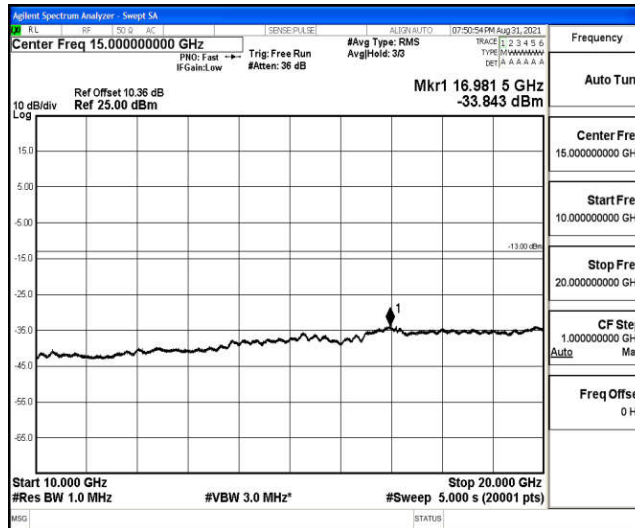

Band4-10MHz-QPSK-20350-1RB#0-Range3:30~1000MHz

Band4-10MHz-QPSK-20350-1RB#0-Range4:1000~10000MHz

Band4-10MHz-QPSK-20350-1RB#0-Range5:10000~20000MHz

Band4-10MHz-16QAM-20000-1RB#0-Range1:0.009~0.15MHz

Band4-10MHz-16QAM-20000-1RB#0-Range2:0.15~30MHz

Band4-10MHz-16QAM-20000-1RB#0-Range3:30~1000MHz

Band4-10MHz-16QAM-20000-1RB#0-Range4:1000~10000MHz

Band4-10MHz-16QAM-20000-1RB#0-Range5:10000~20000MHz

Band4-10MHz-16QAM-20175-1RB#0-Range1:0.009~0.15MHz

Band4-10MHz-16QAM-20175-1RB#0-Range2:0.15~30MHz