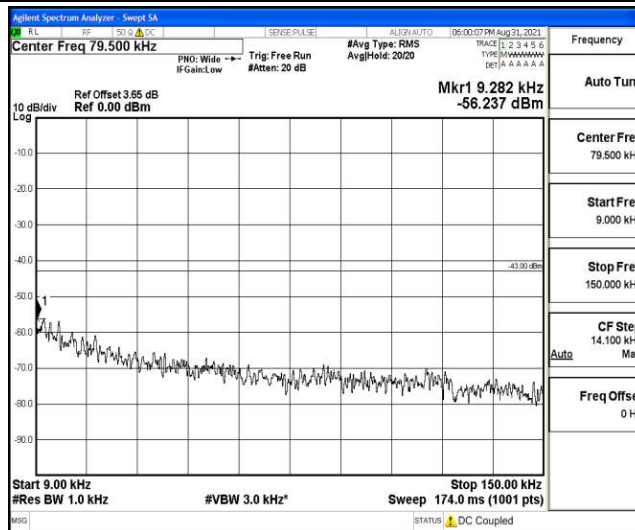

### Test Graphs

Band4-1.4MHz-QPSK-19957-1RB#0-Range3:30~1000MHz

Band4-1.4MHz-QPSK-19957-1RB#0-Range4:1000~10000MHz

Band4-1.4MHz-QPSK-19957-1RB#0-Range5:10000~20000MHz

Band4-1.4MHz-QPSK-20175-1RB#0-Range1:0.009~0.15MHz