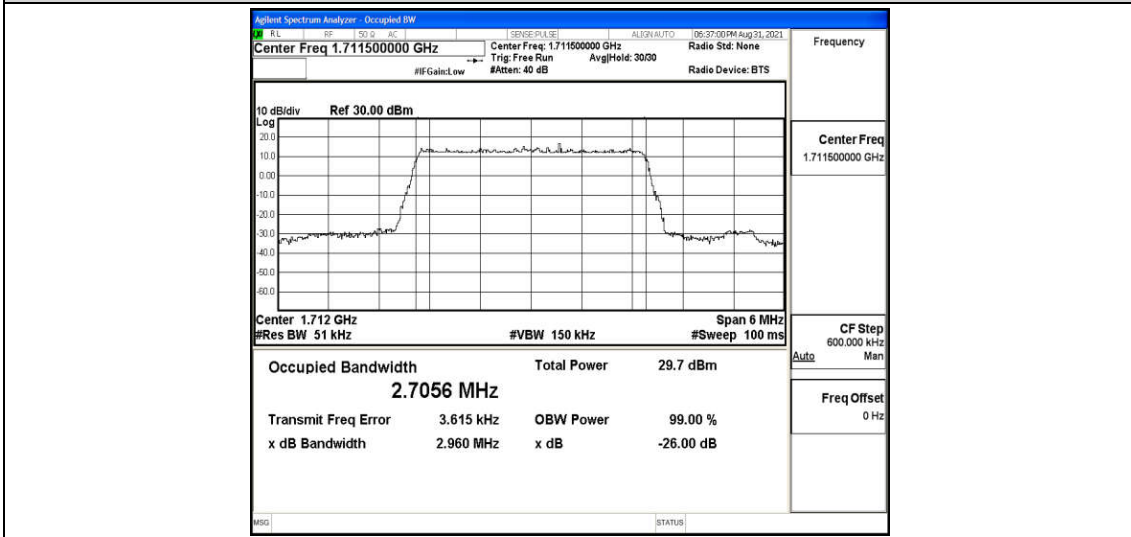

### Test Graphs

Band4-1.4MHz-16QAM-19957-6RB#0

Band4-1.4MHz-16QAM-20175-6RB#0

Band4-1.4MHz-16QAM-20393-6RB#0

Band4-3MHz-QPSK-19965-15RB#0

Band4-3MHz-QPSK-20175-15RB#0

Band4-3MHz-QPSK-20385-15RB#0

Band4-3MHz-16QAM-19965-15RB#0