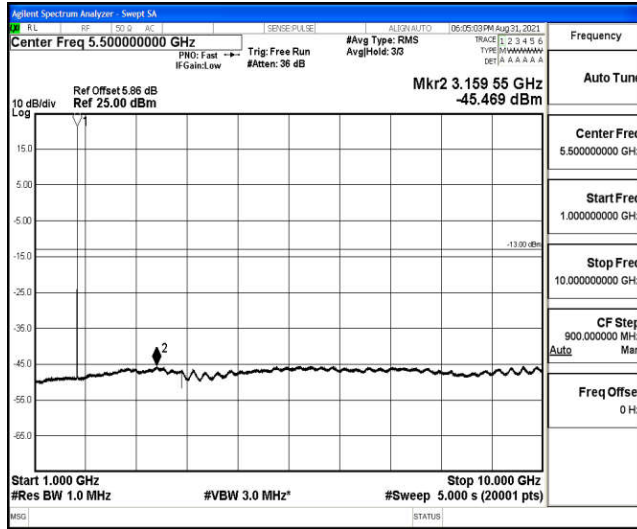

Band4-1.4MHz-QPSK-20393-1RB#0-Range4:1000~10000MHz