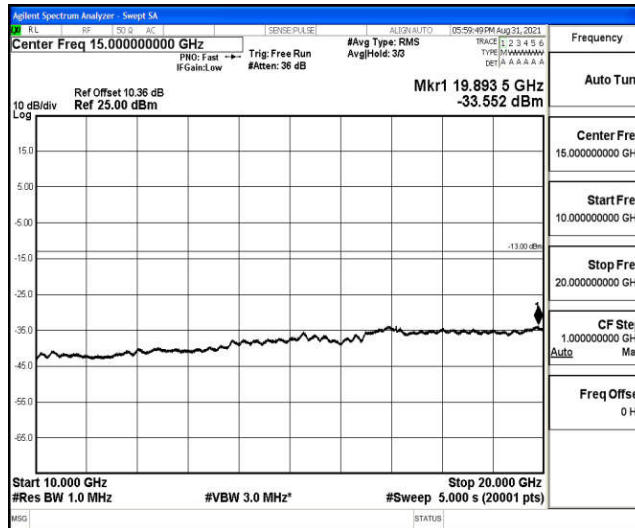

Band4-1.4MHz-16QAM-19957-1RB#0-Range2:0.15~30MHz

Band4-1.4MHz-16QAM-19957-1RB#0-Range3:30~1000MHz

Band4-1.4MHz-16QAM-19957-1RB#0-Range4:1000~10000MHz

Band4-1.4MHz-16QAM-19957-1RB#0-Range5:10000~20000MHz

Band4-1.4MHz-16QAM-20175-1RB#0-Range1:0.009~0.15MHz