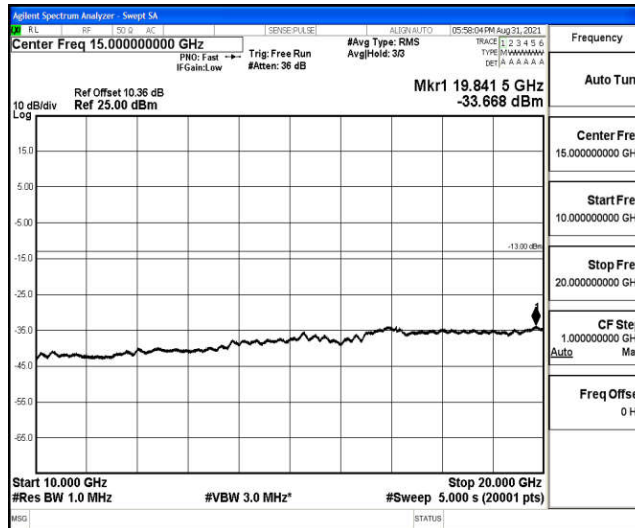

### Test Graphs

Band4-1.4MHz-QPSK-19957-1RB#0-Range3:30~1000MHz

Band4-1.4MHz-QPSK-19957-1RB#0-Range4:1000~10000MHz

Band4-1.4MHz-QPSK-19957-1RB#0-Range5:10000~20000MHz

Band4-1.4MHz-QPSK-20175-1RB#0-Range1:0.009~0.15MHz