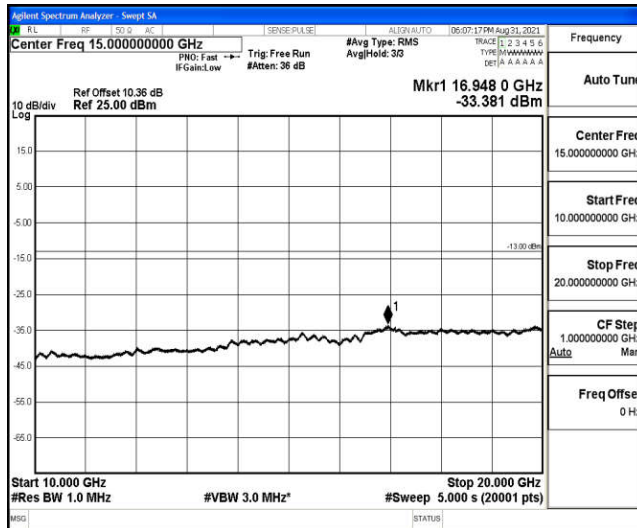

Band4-1.4MHz-16QAM-20393-1RB#0-Range2:0.15~30MHz

Band4-1.4MHz-16QAM-20393-1RB#0-Range3:30~1000MHz

Band4-1.4MHz-16QAM-20393-1RB#0-Range4:1000~10000MHz

Band4-1.4MHz-16QAM-20393-1RB#0-Range5:1000~2000MHz

Band4-3MHz-QPSK-19965-1RB#0-Range1:0.009~0.15MHz

Band4-3MHz-QPSK-19965-1RB#0-Range2:0.15~30MHz