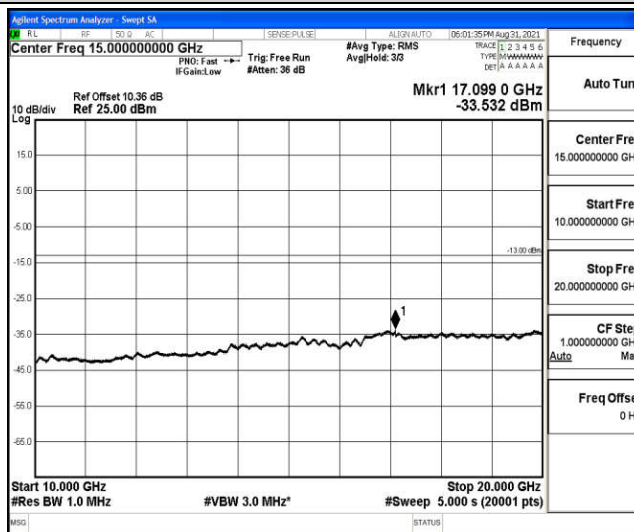

### Test Graphs

Band4-1.4MHz-QPSK-19957-1RB#0-Range3:30~1000MHz

Band4-1.4MHz-QPSK-19957-1RB#0-Range4:1000~10000MHz

Band4-1.4MHz-QPSK-19957-1RB#0-Range5:10000~20000MHz

Band4-1.4MHz-QPSK-20175-1RB#0-Range1:0.009~0.15MHz

Band4-1.4MHz-QPSK-20175-1RB#0-Range2:0.15~30MHz

Band4-1.4MHz-QPSK-20175-1RB#0-Range3:30~1000MHz

Band4-1.4MHz-QPSK-20175-1RB#0-Range4:1000~10000MHz

Band4-1.4MHz-QPSK-20175-1RB#0-Range5:10000~20000MHz

Band4-1.4MHz-QPSK-20393-1RB#0-Range1:0.009~0.15MHz