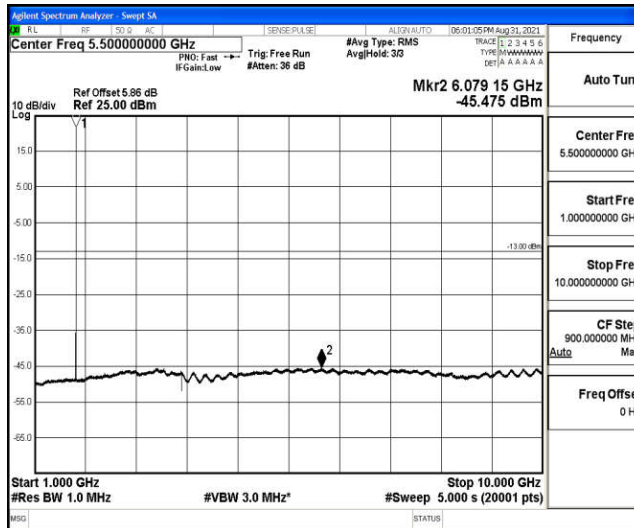

Band4-1.4MHz-QPSK-20175-1RB#0-Range4:1000~10000MHz