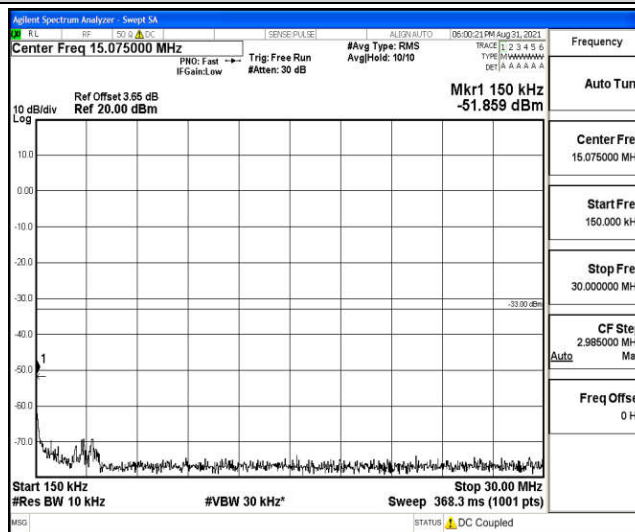

Band4-1.4MHz-QPSK-20175-1RB#0-Range2:0.15~30MHz