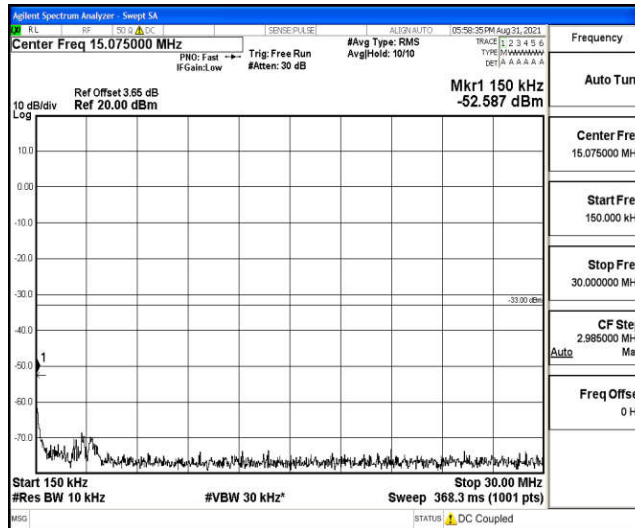

Band4-1.4MHz-16QAM-19957-1RB#0-Range2:0.15~30MHz