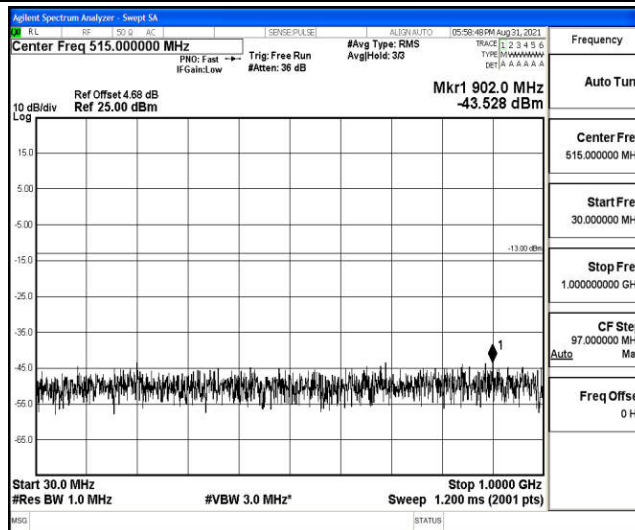

Band4-1.4MHz-16QAM-19957-1RB#0-Range3:30~1000MHz