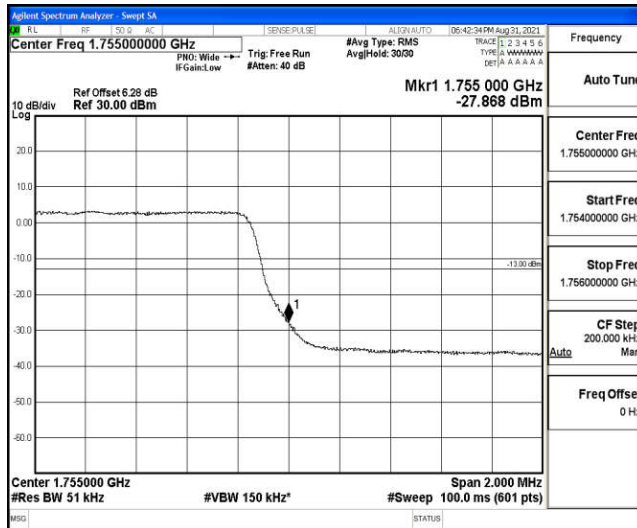

Band4-3MHz-16QAM-20385-15RB#0