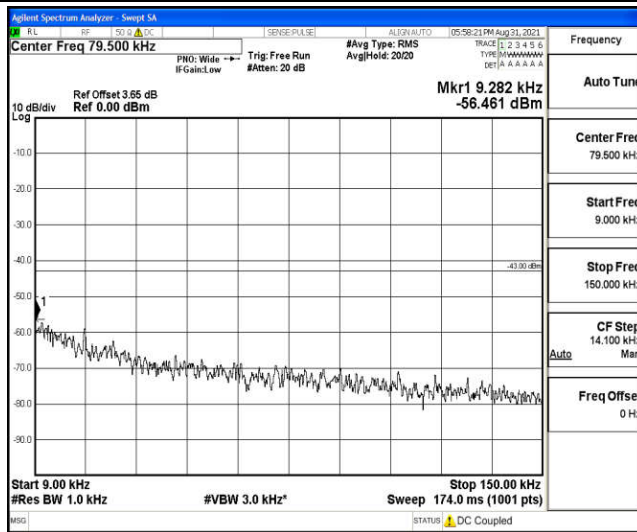

Band4-1.4MHz-QPSK-20393-1RB#0-Range2:0.15~30MHz

Band4-1.4MHz-QPSK-20393-1RB#0-Range3:30~1000MHz

Band4-1.4MHz-QPSK-20393-1RB#0-Range4:1000~10000MHz

Band4-1.4MHz-QPSK-20393-1RB#0-Range5:10000~20000MHz

Band4-1.4MHz-16QAM-19957-1RB#0-Range1:0.009~0.15MHz