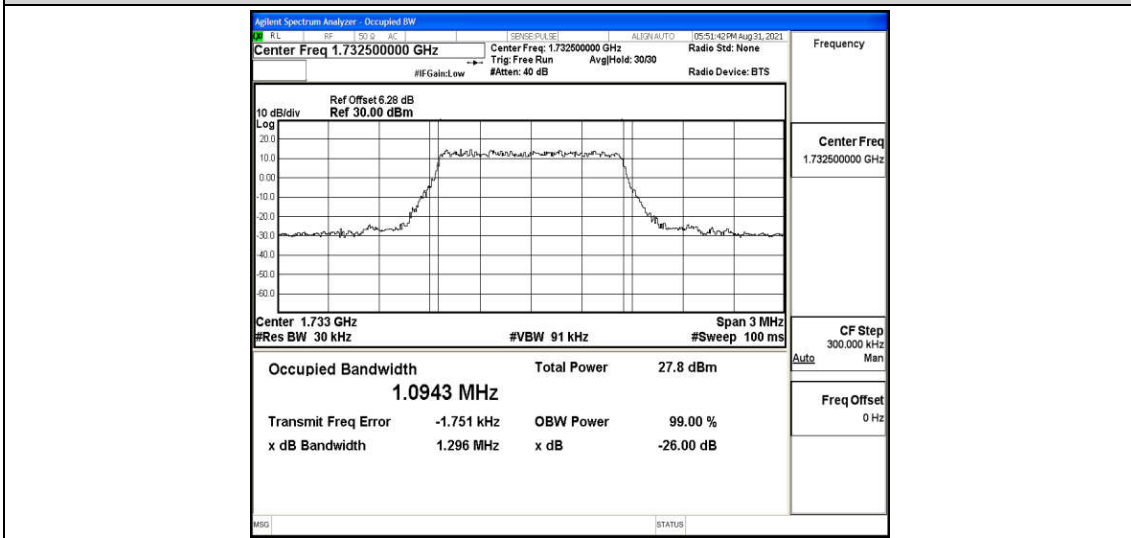

### Test Graphs

Band4-1.4MHz-16QAM-19957-6RB#0

Band4-1.4MHz-16QAM-20175-6RB#0

Band4-1.4MHz-16QAM-20393-6RB#0

Band4-3MHz-QPSK-19965-15RB#0

Band4-3MHz-QPSK-20175-15RB#0

Band4-3MHz-QPSK-20385-15RB#0

Band4-3MHz-16QAM-19965-15RB#0