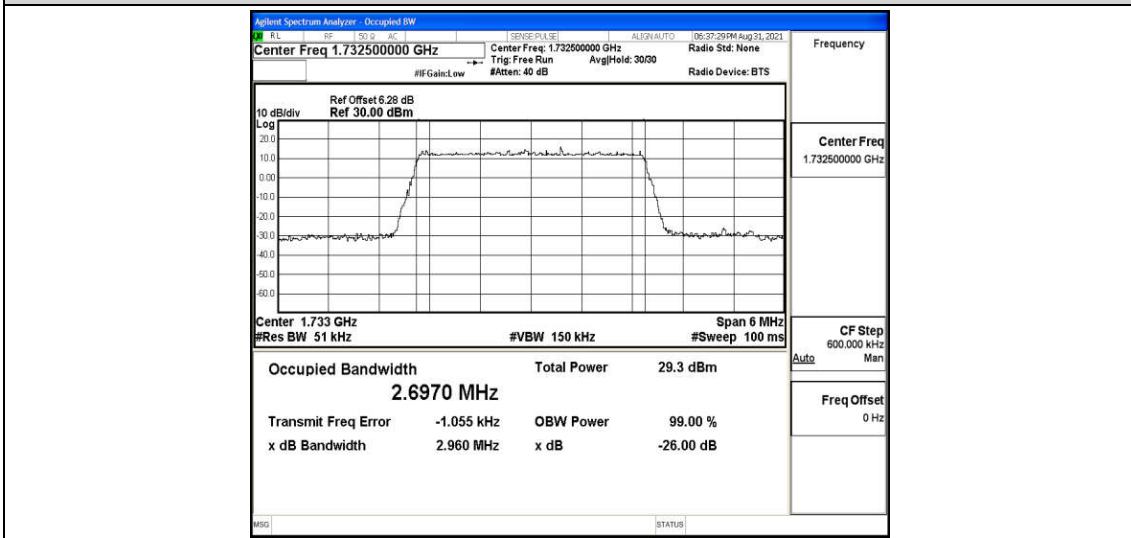

### Test Graphs

Band4-1.4MHz-16QAM-19957-6RB#0

Band4-1.4MHz-16QAM-20175-6RB#0

Band4-1.4MHz-16QAM-20393-6RB#0

Band4-3MHz-QPSK-19965-15RB#0

Band4-3MHz-QPSK-20175-15RB#0

Band4-3MHz-QPSK-20385-15RB#0

Band4-3MHz-16QAM-19965-15RB#0