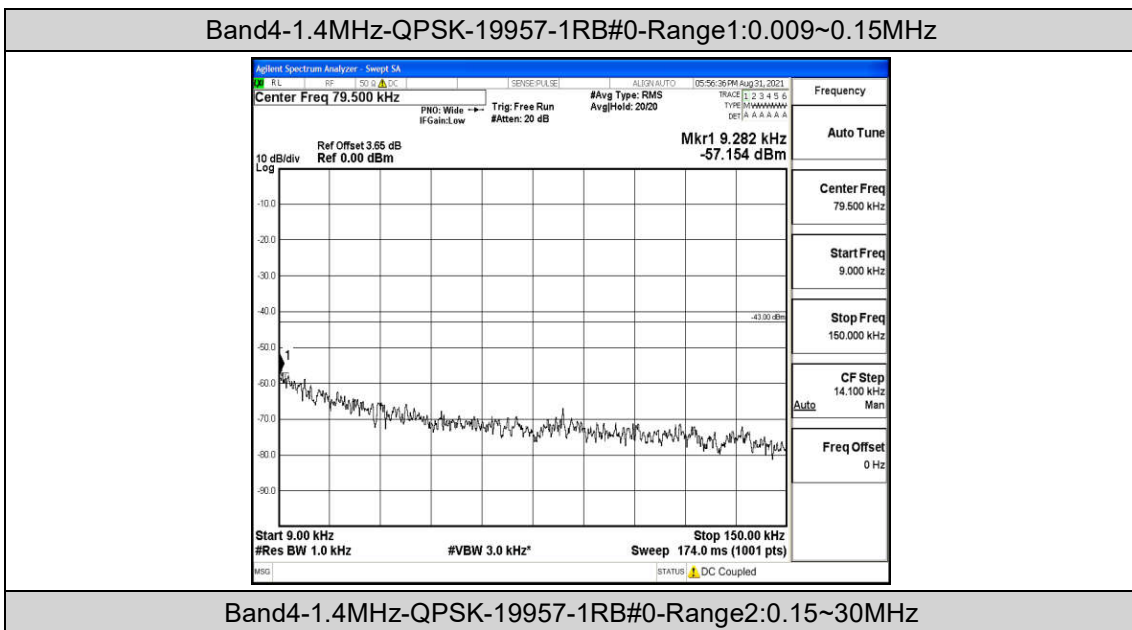

Band4	20MHz	QPSK	20300	1RB#0	Range5:10000~20000MHz	-33.74	PASS
Band4	20MHz	16QAM	20050	1RB#0	Range1:0.009~0.15MHz	-55.81	PASS
Band4	20MHz	16QAM	20050	1RB#0	Range2:0.15~30MHz	-51.68	PASS
Band4	20MHz	16QAM	20050	1RB#0	Range3:30~1000MHz	-43.03	PASS
Band4	20MHz	16QAM	20050	1RB#0	Range4:1000~10000MHz	-45.48	PASS
Band4	20MHz	16QAM	20050	1RB#0	Range5:10000~20000MHz	-33.64	PASS
Band4	20MHz	16QAM	20175	1RB#0	Range1:0.009~0.15MHz	-56.4	PASS
Band4	20MHz	16QAM	20175	1RB#0	Range2:0.15~30MHz	-51.5	PASS
Band4	20MHz	16QAM	20175	1RB#0	Range3:30~1000MHz	-41.4	PASS
Band4	20MHz	16QAM	20175	1RB#0	Range4:1000~10000MHz	-45.28	PASS
Band4	20MHz	16QAM	20175	1RB#0	Range5:10000~20000MHz	-33.62	PASS
Band4	20MHz	16QAM	20300	1RB#0	Range1:0.009~0.15MHz	-55.45	PASS
Band4	20MHz	16QAM	20300	1RB#0	Range2:0.15~30MHz	-51.17	PASS
Band4	20MHz	16QAM	20300	1RB#0	Range3:30~1000MHz	-43.02	PASS
Band4	20MHz	16QAM	20300	1RB#0	Range4:1000~10000MHz	-45.46	PASS
Band4	20MHz	16QAM	20300	1RB#0	Range5:10000~20000MHz	-33.67	PASS

Test Graphs