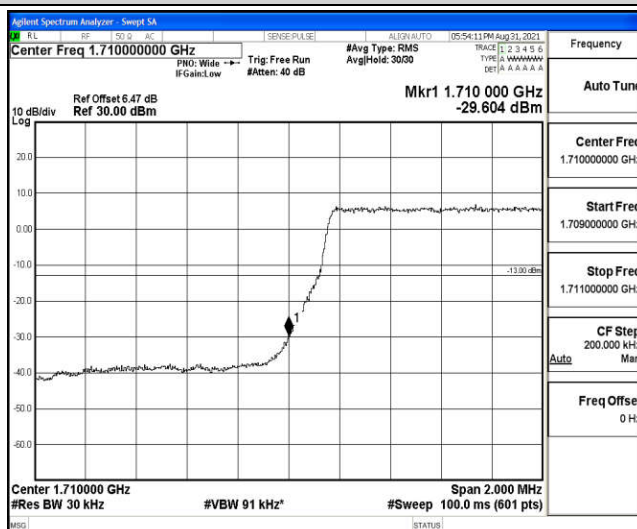

Band4-1.4MHz-16QAM-19957-6RB#0