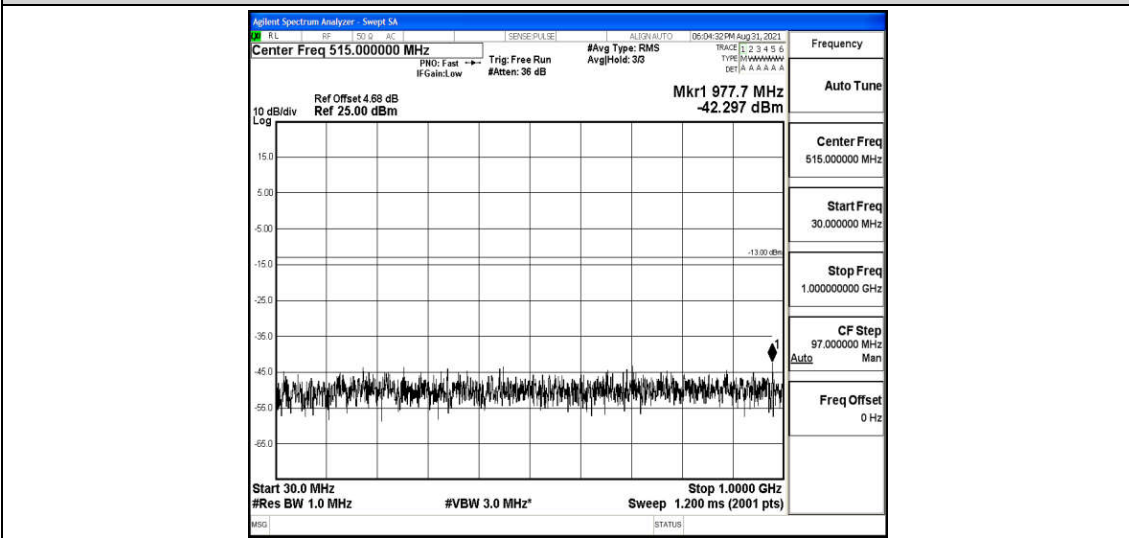

Band4-1.4MHz-QPSK-20393-1RB#0-Range3:30~1000MHz