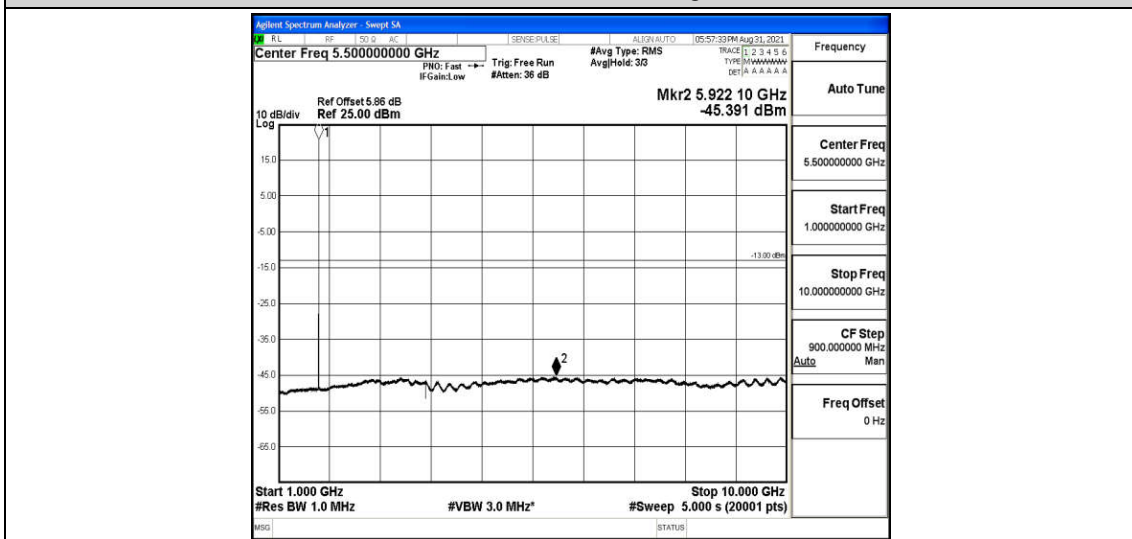

### Test Graphs

Band4-1.4MHz-QPSK-19957-1RB#0-Range3:30~1000MHz

Band4-1.4MHz-QPSK-19957-1RB#0-Range4:1000~10000MHz

Band4-1.4MHz-QPSK-19957-1RB#0-Range5:10000~20000MHz

Band4-1.4MHz-QPSK-20175-1RB#0-Range1:0.009~0.15MHz