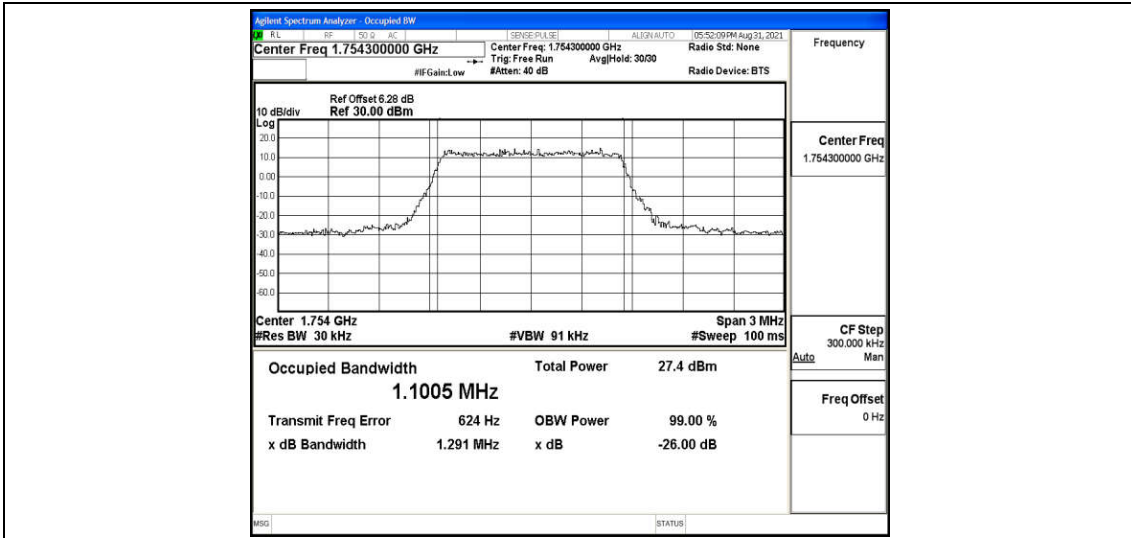

### Test Graphs

Band4-1.4MHz-16QAM-19957-6RB#0

Band4-1.4MHz-16QAM-20175-6RB#0

Band4-1.4MHz-16QAM-20393-6RB#0

Band4-3MHz-QPSK-19965-15RB#0

Band4-3MHz-QPSK-20175-15RB#0

Band4-3MHz-QPSK-20385-15RB#0

Band4-3MHz-16QAM-19965-15RB#0