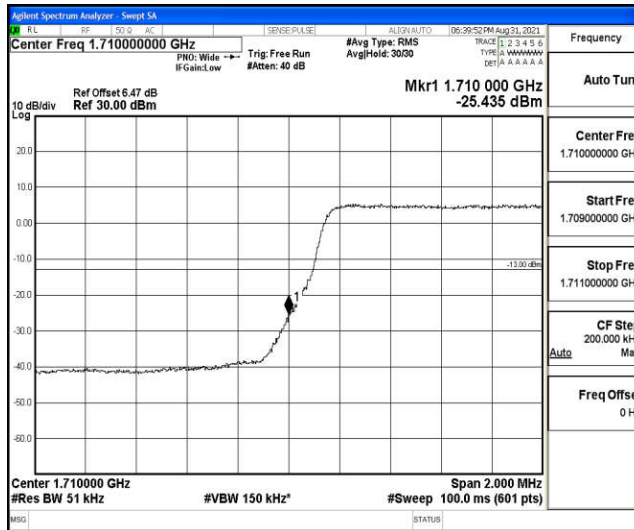

Band4-3MHz-QPSK-19965-15RB#0