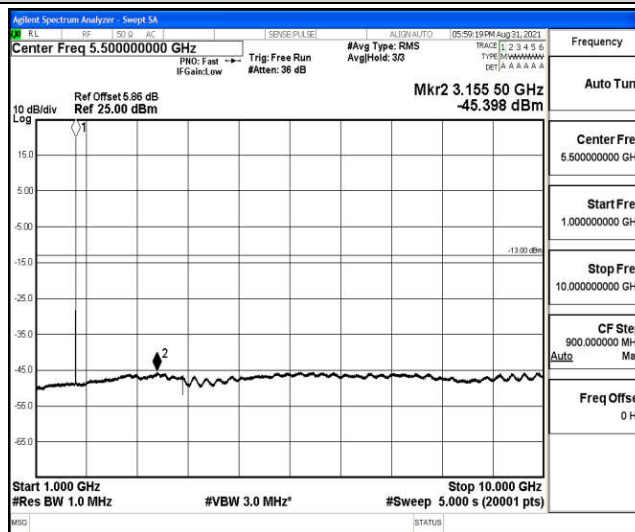

Band4-1.4MHz-QPSK-20393-1RB#0-Range2:0.15~30MHz

Band4-1.4MHz-QPSK-20393-1RB#0-Range3:30~1000MHz

Band4-1.4MHz-QPSK-20393-1RB#0-Range4:1000~10000MHz

Band4-1.4MHz-QPSK-20393-1RB#0-Range5:10000~20000MHz

Band4-1.4MHz-16QAM-19957-1RB#0-Range1:0.009~0.15MHz

Band4-1.4MHz-16QAM-19957-1RB#0-Range2:0.15~30MHz

Band4-1.4MHz-16QAM-19957-1RB#0-Range3:30~1000MHz

Band4-1.4MHz-16QAM-19957-1RB#0-Range4:1000~10000MHz

Band4-1.4MHz-16QAM-19957-1RB#0-Range5:10000~20000MHz

Band4-1.4MHz-16QAM-20175-1RB#0-Range1:0.009~0.15MHz