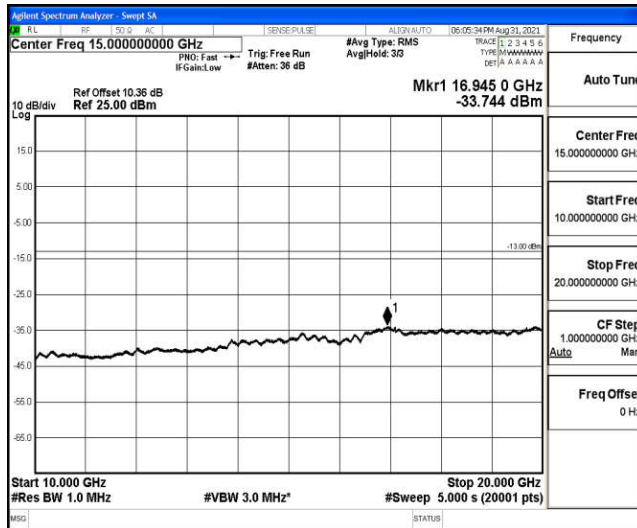

Band4-1.4MHz-QPSK-20393-1RB#0-Range2:0.15~30MHz

Band4-1.4MHz-QPSK-20393-1RB#0-Range3:30~1000MHz

Band4-1.4MHz-QPSK-20393-1RB#0-Range4:1000~10000MHz

Band4-1.4MHz-QPSK-20393-1RB#0-Range5:10000~20000MHz

Band4-1.4MHz-16QAM-19957-1RB#0-Range1:0.009~0.15MHz

Band4-1.4MHz-16QAM-19957-1RB#0-Range2:0.15~30MHz

Band4-1.4MHz-16QAM-19957-1RB#0-Range3:30~1000MHz

Band4-1.4MHz-16QAM-19957-1RB#0-Range4:1000~10000MHz

Band4-1.4MHz-16QAM-19957-1RB#0-Range5:10000~20000MHz

Band4-1.4MHz-16QAM-20175-1RB#0-Range1:0.009~0.15MHz