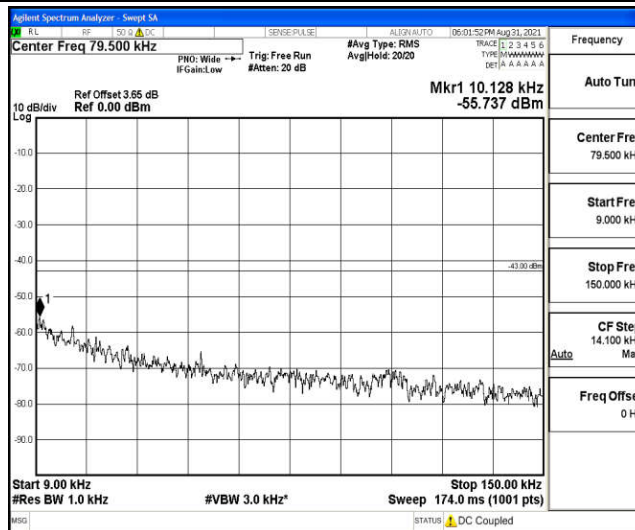

Band4-1.4MHz-16QAM-19957-1RB#0-Range2:0.15~30MHz

Band4-1.4MHz-16QAM-19957-1RB#0-Range3:30~1000MHz

Band4-1.4MHz-16QAM-19957-1RB#0-Range4:1000~10000MHz

Band4-1.4MHz-16QAM-19957-1RB#0-Range5:10000~20000MHz

Band4-1.4MHz-16QAM-20175-1RB#0-Range1:0.009~0.15MHz