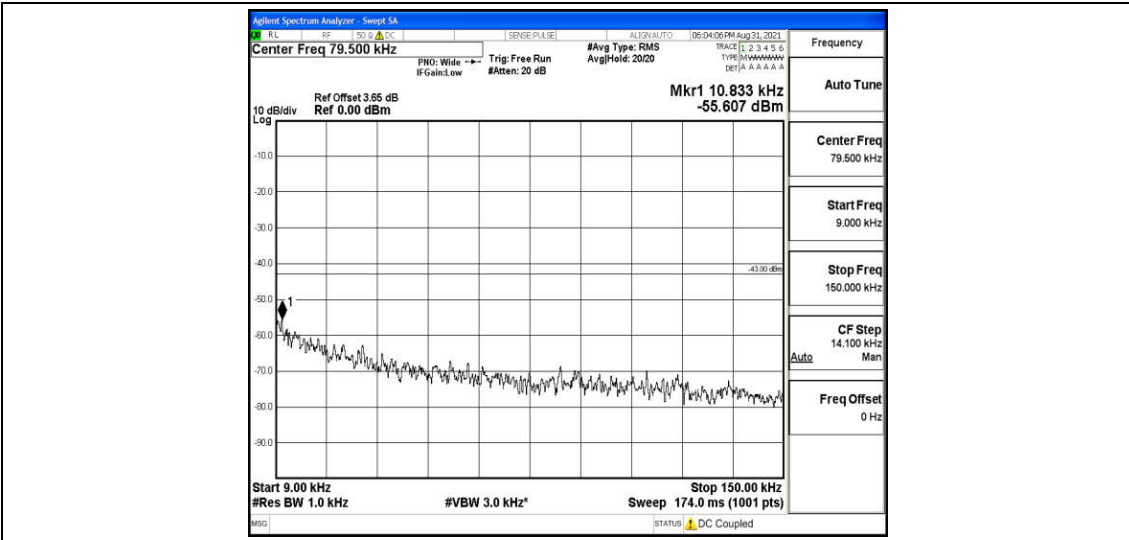

Band4-1.4MHz-QPSK-20175-1RB#0-Range2:0.15~30MHz

Band4-1.4MHz-QPSK-20175-1RB#0-Range3:30~1000MHz

Band4-1.4MHz-QPSK-20175-1RB#0-Range4:1000~10000MHz

Band4-1.4MHz-QPSK-20175-1RB#0-Range5:10000~20000MHz

Band4-1.4MHz-QPSK-20393-1RB#0-Range1:0.009~0.15MHz