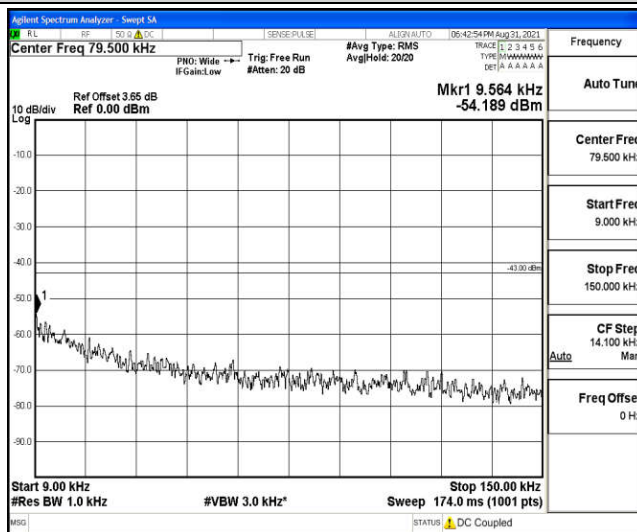

Band4-1.4MHz-16QAM-20393-1RB#0-Range2:0.15~30MHz

Band4-1.4MHz-16QAM-20393-1RB#0-Range3:30~1000MHz

Band4-1.4MHz-16QAM-20393-1RB#0-Range4:1000~10000MHz

Band4-1.4MHz-16QAM-20393-1RB#0-Range5:1000~2000MHz

Band4-3MHz-QPSK-19965-1RB#0-Range1:0.009~0.15MHz