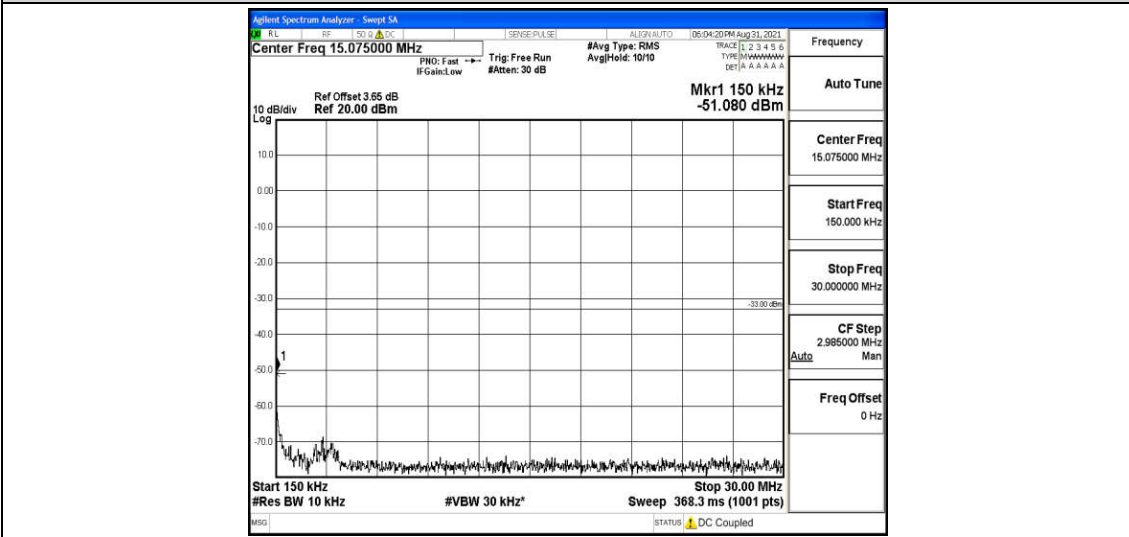

Band4-1.4MHz-QPSK-20393-1RB#0-Range2:0.15~30MHz