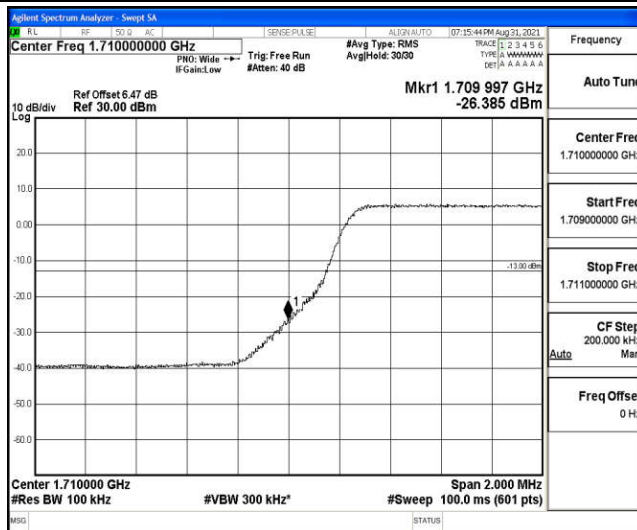

Band4-5MHz-QPSK-19975-25RB#0