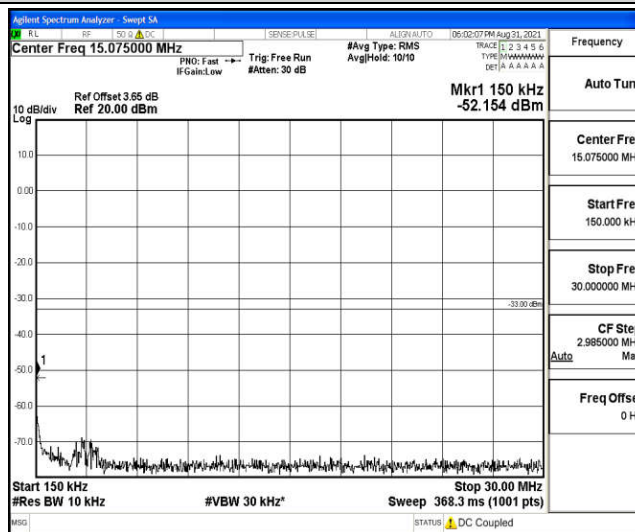

Band4-1.4MHz-16QAM-20175-1RB#0-Range2:0.15~30MHz