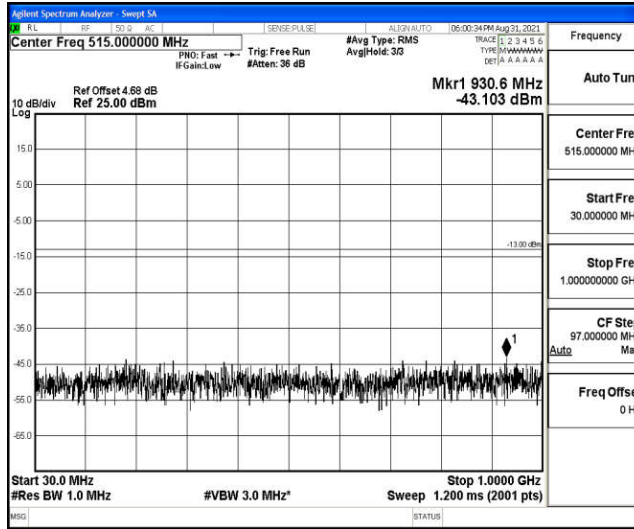

Band4-1.4MHz-QPSK-20175-1RB#0-Range3:30~1000MHz