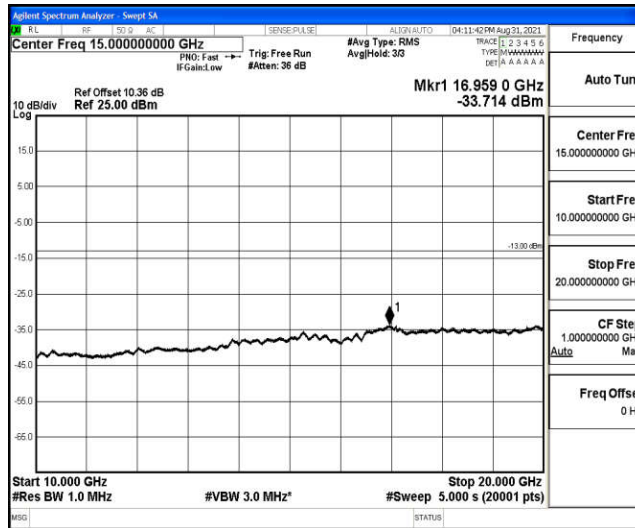

Band2-10MHz-16QAM-18650-1RB#0-Range3:30~1000MHz

Band2-10MHz-16QAM-18650-1RB#0-Range4:1000~10000MHz

Band2-10MHz-16QAM-18650-1RB#0-Range5:10000~20000MHz

Band2-10MHz-16QAM-18900-1RB#0-Range1:0.009~0.15MHz

Band2-10MHz-16QAM-18900-1RB#0-Range2:0.15~30MHz

Band2-10MHz-16QAM-18900-1RB#0-Range3:30~1000MHz

Band2-10MHz-16QAM-18900-1RB#0-Range4:1000~10000MHz

Band2-10MHz-16QAM-18900-1RB#0-Range5:10000~20000MHz

Band2-10MHz-16QAM-19150-1RB#0-Range1:0.009~0.15MHz

Band2-10MHz-16QAM-19150-1RB#0-Range2:0.15~30MHz