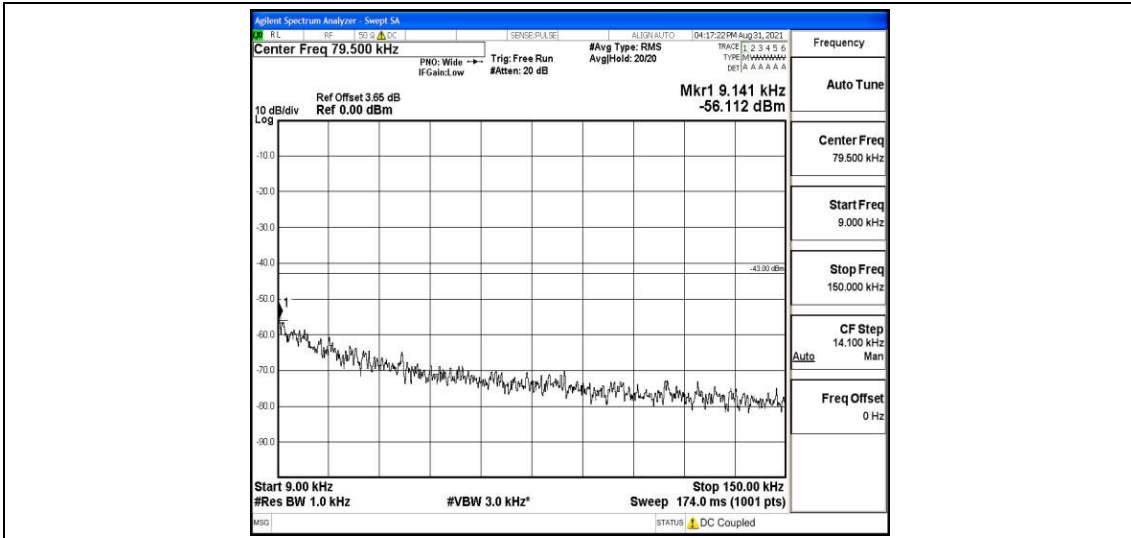

Band2-10MHz-16QAM-18900-1RB#0-Range3:30~1000MHz

Band2-10MHz-16QAM-18900-1RB#0-Range4:1000~10000MHz

Band2-10MHz-16QAM-18900-1RB#0-Range5:10000~20000MHz

Band2-10MHz-16QAM-19150-1RB#0-Range1:0.009~0.15MHz

Band2-10MHz-16QAM-19150-1RB#0-Range2:0.15~30MHz

Band2-10MHz-16QAM-19150-1RB#0-Range3:30~1000MHz

Band2-10MHz-16QAM-19150-1RB#0-Range4:1000~10000MHz

Band2-10MHz-16QAM-19150-1RB#0-Range5:10000~20000MHz

Band2-15MHz-QPSK-18675-1RB#0-Range1:0.009~0.15MHz

Band2-15MHz-QPSK-18675-1RB#0-Range2:0.15~30MHz