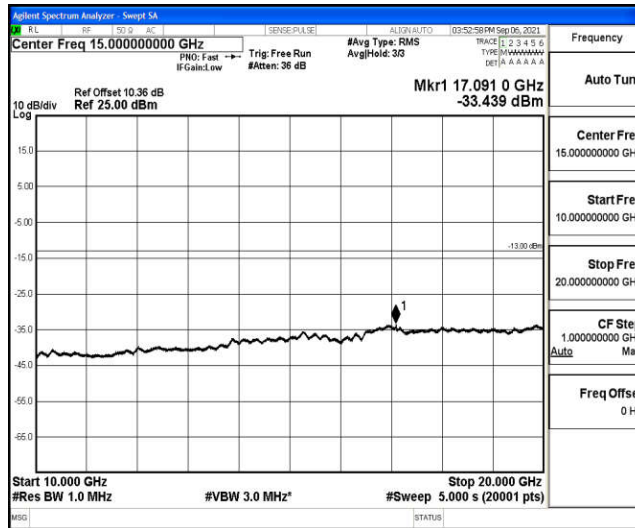

Band2-15MHz-QPSK-18675-1RB#0-Range3:30~1000MHz

Band2-15MHz-QPSK-18675-1RB#0-Range4:1000~10000MHz

Band2-15MHz-QPSK-18675-1RB#0-Range5:10000~20000MHz

Band2-15MHz-QPSK-18900-1RB#0-Range1:0.009~0.15MHz

Band2-15MHz-QPSK-18900-1RB#0-Range2:0.15~30MHz