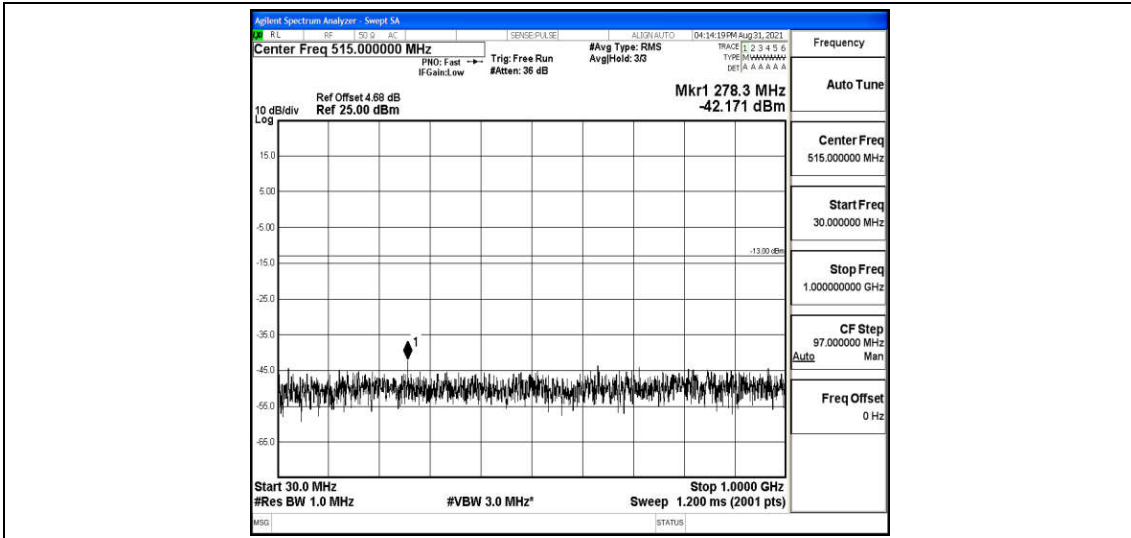

Band2-10MHz-16QAM-18650-1RB#0-Range3:30~1000MHz

Band2-10MHz-16QAM-18650-1RB#0-Range4:1000~10000MHz

Band2-10MHz-16QAM-18650-1RB#0-Range5:10000~20000MHz

Band2-10MHz-16QAM-18900-1RB#0-Range1:0.009~0.15MHz

Band2-10MHz-16QAM-18900-1RB#0-Range2:0.15~30MHz

Band2-10MHz-16QAM-18900-1RB#0-Range3:30~1000MHz

Band2-10MHz-16QAM-18900-1RB#0-Range4:1000~10000MHz

Band2-10MHz-16QAM-18900-1RB#0-Range5:10000~20000MHz

Band2-10MHz-16QAM-19150-1RB#0-Range1:0.009~0.15MHz

Band2-10MHz-16QAM-19150-1RB#0-Range2:0.15~30MHz