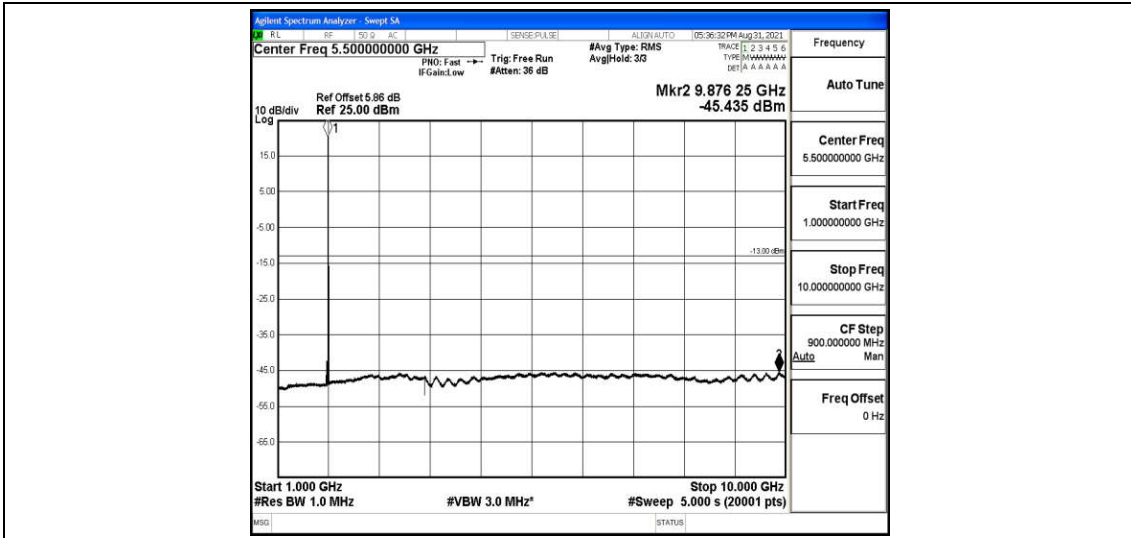

Band2-20MHz-16QAM-19100-1RB#0-Range4:1000~10000MHz

Band2-20MHz-16QAM-19100-1RB#0-Range5:10000~20000MHz