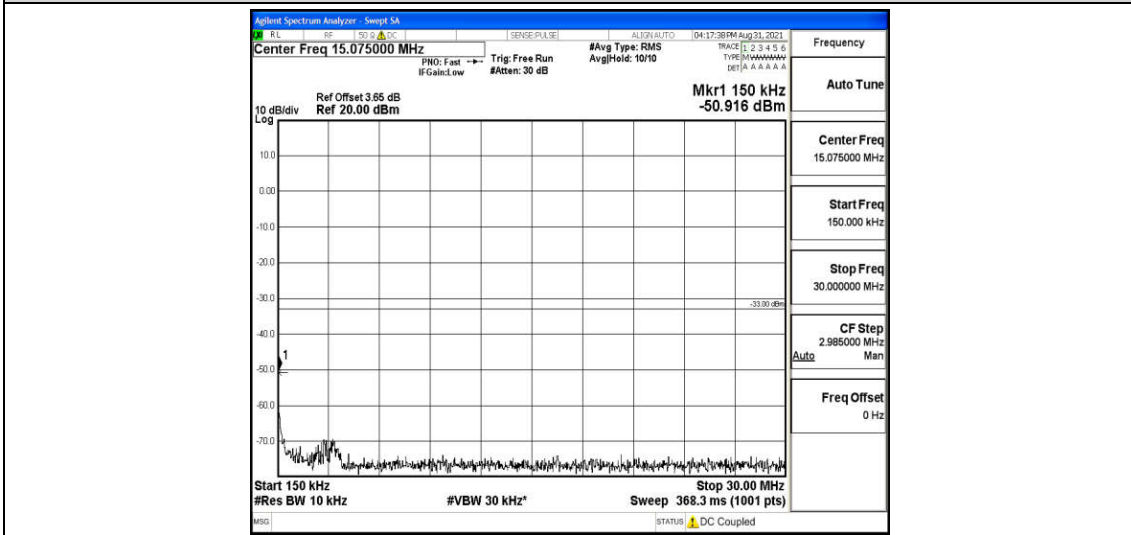

Band2-10MHz-16QAM-18900-1RB#0-Range3:30~1000MHz

Band2-10MHz-16QAM-18900-1RB#0-Range4:1000~10000MHz

Band2-10MHz-16QAM-18900-1RB#0-Range5:10000~20000MHz

Band2-10MHz-16QAM-19150-1RB#0-Range1:0.009~0.15MHz

Band2-10MHz-16QAM-19150-1RB#0-Range2:0.15~30MHz

Band2-10MHz-16QAM-19150-1RB#0-Range3:30~1000MHz

Band2-10MHz-16QAM-19150-1RB#0-Range4:1000~10000MHz

Band2-10MHz-16QAM-19150-1RB#0-Range5:10000~20000MHz

Band2-15MHz-QPSK-18675-1RB#0-Range1:0.009~0.15MHz

Band2-15MHz-QPSK-18675-1RB#0-Range2:0.15~30MHz