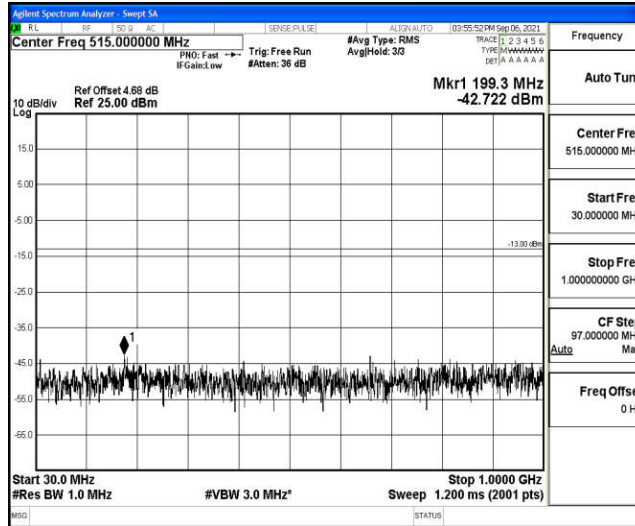

Band2-15MHz-QPSK-18900-1RB#0-Range3:30~1000MHz

Band2-15MHz-QPSK-18900-1RB#0-Range4:1000~10000MHz