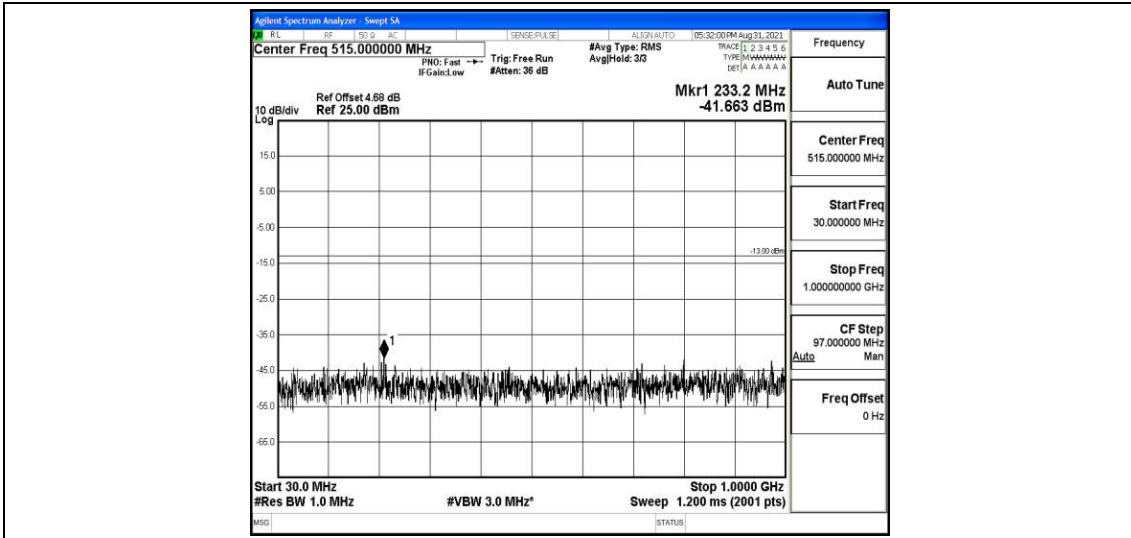

Band2-20MHz-16QAM-18700-1RB#0-Range3:30~1000MHz

Band2-20MHz-16QAM-18700-1RB#0-Range4:1000~10000MHz

Band2-20MHz-16QAM-18700-1RB#0-Range5:10000~20000MHz

Band2-20MHz-16QAM-18900-1RB#0-Range1:0.009~0.15MHz

Band2-20MHz-16QAM-18900-1RB#0-Range2:0.15~30MHz

Band2-20MHz-16QAM-18900-1RB#0-Range3:30~1000MHz

Band2-20MHz-16QAM-18900-1RB#0-Range4:1000~10000MHz

Band2-20MHz-16QAM-18900-1RB#0-Range5:10000~20000MHz

Band2-20MHz-16QAM-19100-1RB#0-Range1:0.009~0.15MHz

Band2-20MHz-16QAM-19100-1RB#0-Range2:0.15~30MHz