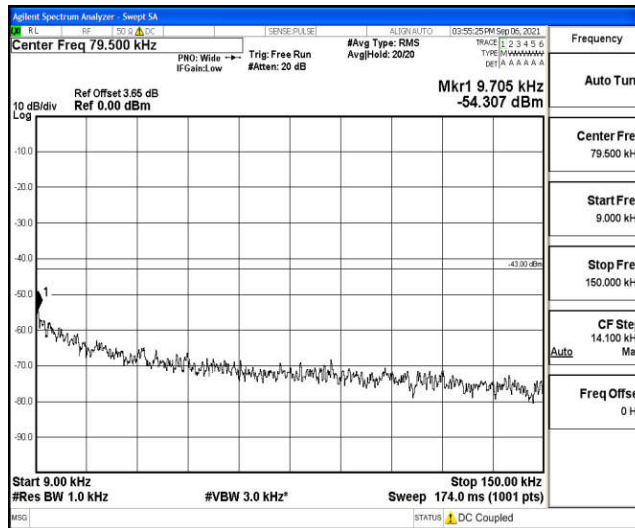

Band2-15MHz-QPSK-18675-1RB#0-Range3:30~1000MHz

Band2-15MHz-QPSK-18675-1RB#0-Range4:1000~10000MHz

Band2-15MHz-QPSK-18675-1RB#0-Range5:10000~20000MHz

Band2-15MHz-QPSK-18900-1RB#0-Range1:0.009~0.15MHz

Band2-15MHz-QPSK-18900-1RB#0-Range2:0.15~30MHz