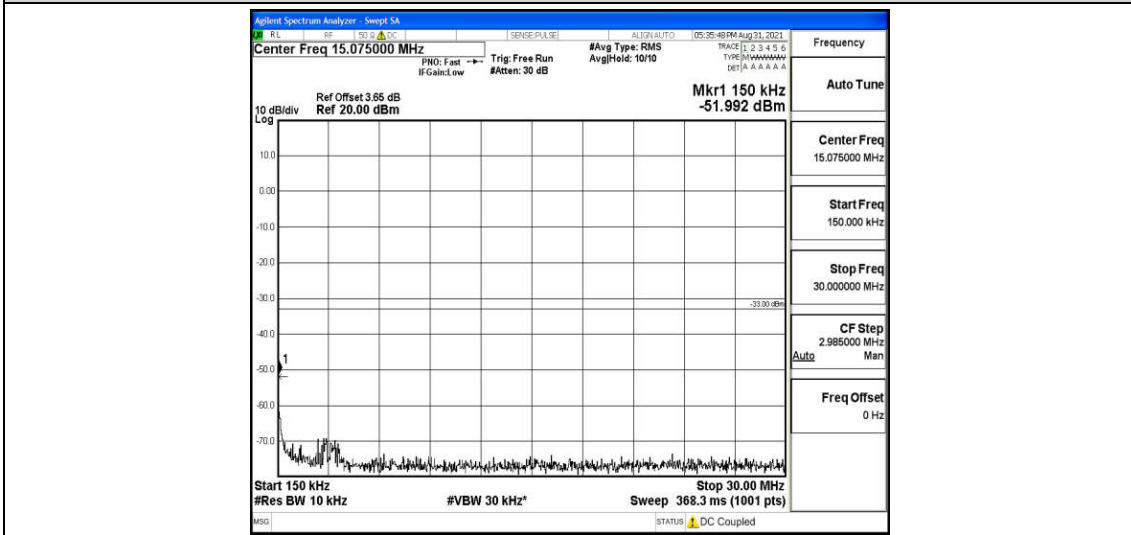

Band2-20MHz-16QAM-18900-1RB#0-Range3:30~1000MHz

Band2-20MHz-16QAM-18900-1RB#0-Range4:1000~10000MHz

Band2-20MHz-16QAM-18900-1RB#0-Range5:10000~20000MHz

Band2-20MHz-16QAM-19100-1RB#0-Range1:0.009~0.15MHz

Band2-20MHz-16QAM-19100-1RB#0-Range2:0.15~30MHz

Band2-20MHz-16QAM-19100-1RB#0-Range3:30~1000MHz

Band2-20MHz-16QAM-19100-1RB#0-Range4:1000~10000MHz

Band2-20MHz-16QAM-19100-1RB#0-Range5:10000~20000MHz