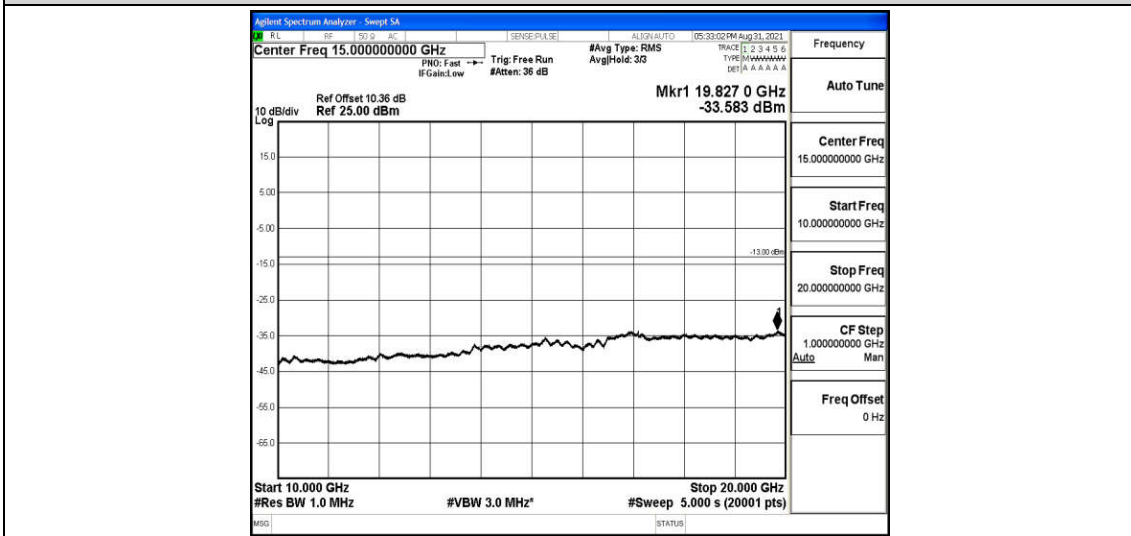

Band2-20MHz-16QAM-18700-1RB#0-Range3:30~1000MHz

Band2-20MHz-16QAM-18700-1RB#0-Range4:1000~10000MHz

Band2-20MHz-16QAM-18700-1RB#0-Range5:10000~20000MHz

Band2-20MHz-16QAM-18900-1RB#0-Range1:0.009~0.15MHz

Band2-20MHz-16QAM-18900-1RB#0-Range2:0.15~30MHz

Band2-20MHz-16QAM-18900-1RB#0-Range3:30~1000MHz

Band2-20MHz-16QAM-18900-1RB#0-Range4:1000~10000MHz

Band2-20MHz-16QAM-18900-1RB#0-Range5:10000~20000MHz

Band2-20MHz-16QAM-19100-1RB#0-Range1:0.009~0.15MHz

Band2-20MHz-16QAM-19100-1RB#0-Range2:0.15~30MHz