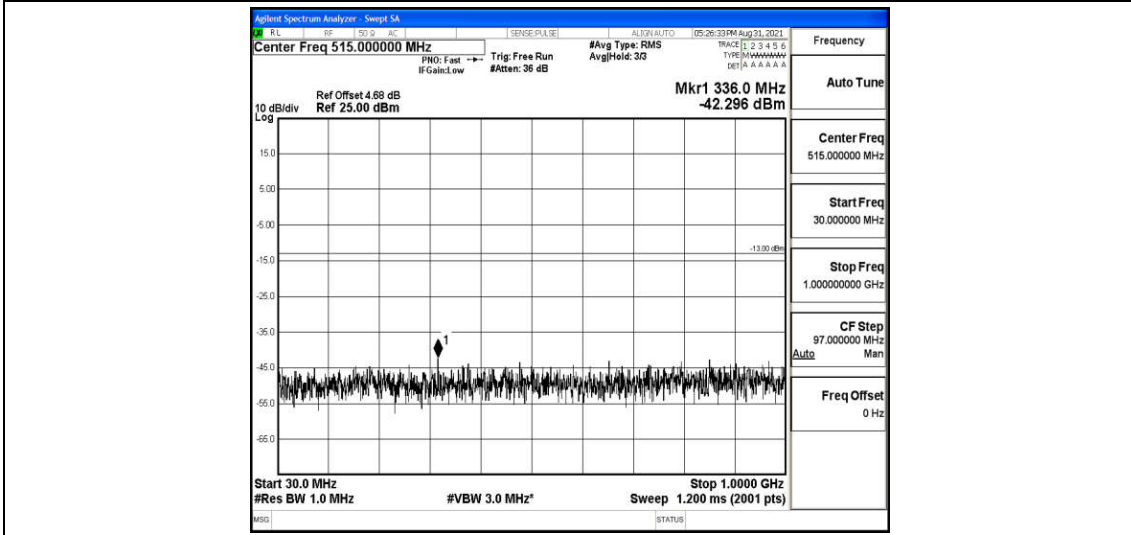

Band2-20MHz-QPSK-18700-1RB#0-Range3:30~1000MHz

Band2-20MHz-QPSK-18700-1RB#0-Range4:1000~10000MHz