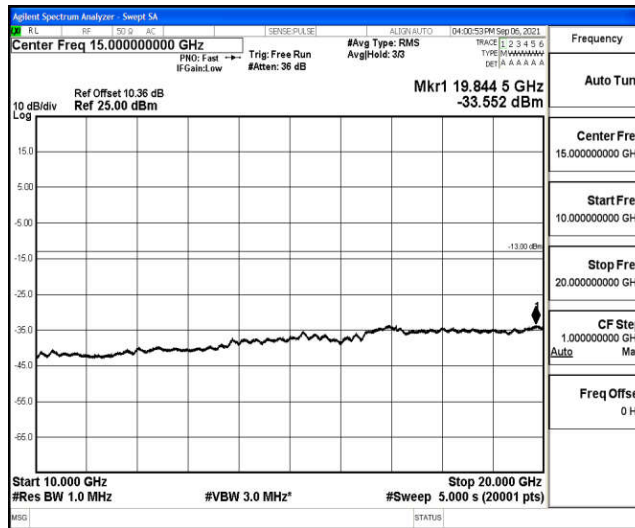

Band2-15MHz-QPSK-19125-1RB#0-Range5:10000~20000MHz

Band2-15MHz-16QAM-18675-1RB#0-Range1:0.009~0.15MHz