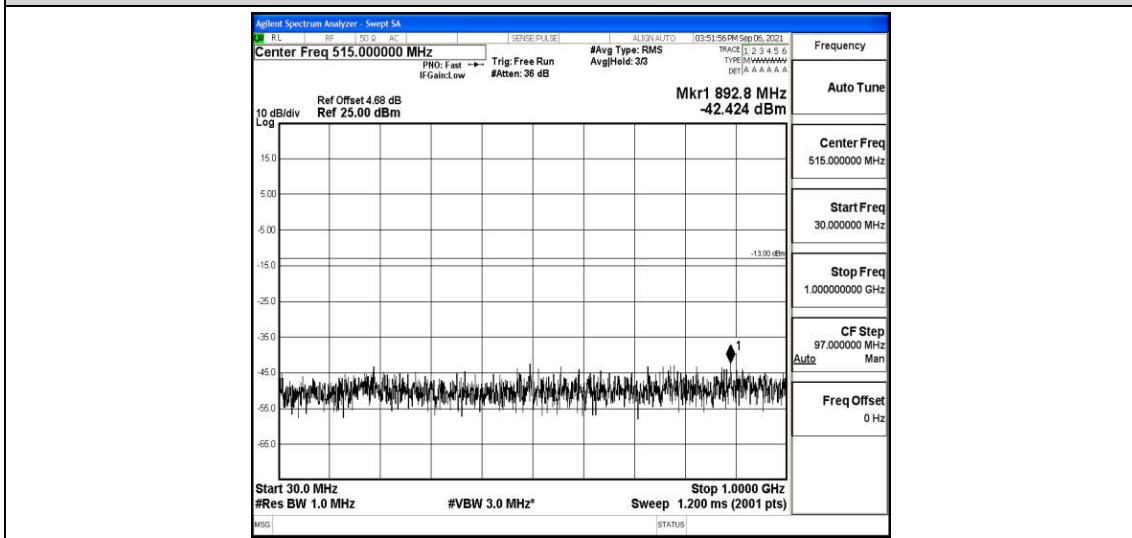

Band2-10MHz-16QAM-19150-1RB#0-Range3:30~1000MHz

Band2-10MHz-16QAM-19150-1RB#0-Range4:1000~10000MHz

Band2-10MHz-16QAM-19150-1RB#0-Range5:10000~20000MHz

Band2-15MHz-QPSK-18675-1RB#0-Range1:0.009~0.15MHz

Band2-15MHz-QPSK-18675-1RB#0-Range2:0.15~30MHz

Band2-15MHz-QPSK-18675-1RB#0-Range3:30~1000MHz

Band2-15MHz-QPSK-18675-1RB#0-Range4:1000~10000MHz

Band2-15MHz-QPSK-18675-1RB#0-Range5:10000~20000MHz

Band2-15MHz-QPSK-18900-1RB#0-Range1:0.009~0.15MHz

Band2-15MHz-QPSK-18900-1RB#0-Range2:0.15~30MHz