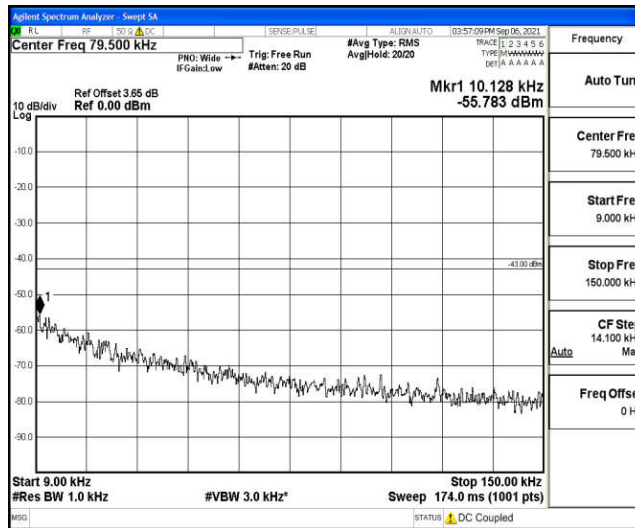

Band2-15MHz-16QAM-18675-1RB#0-Range3:30~1000MHz

Band2-15MHz-16QAM-18675-1RB#0-Range4:1000~10000MHz

Band2-15MHz-16QAM-18675-1RB#0-Range5:10000~20000MHz

Band2-15MHz-16QAM-18900-1RB#0-Range1:0.009~0.15MHz

Band2-15MHz-16QAM-18900-1RB#0-Range2:0.15~30MHz