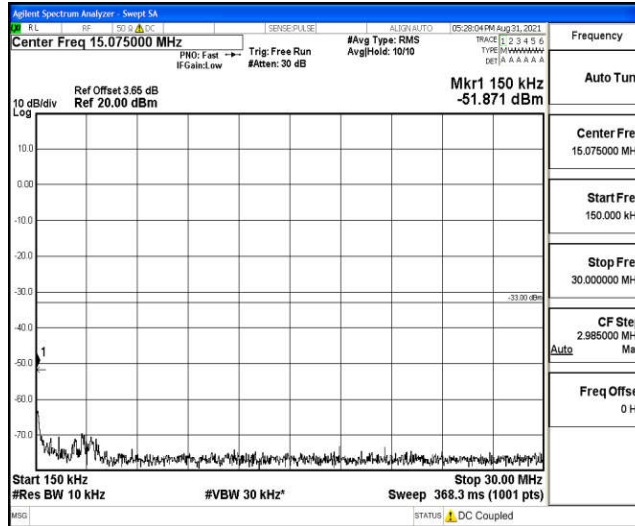

Band2-20MHz-QPSK-19100-1RB#0-Range3:30~1000MHz

Band2-20MHz-QPSK-19100-1RB#0-Range4:1000~10000MHz

Band2-20MHz-QPSK-19100-1RB#0-Range5:10000~20000MHz

Band2-20MHz-16QAM-18700-1RB#0-Range1:0.009~0.15MHz

Band2-20MHz-16QAM-18700-1RB#0-Range2:0.15~30MHz

Band2-20MHz-16QAM-18700-1RB#0-Range3:30~1000MHz

Band2-20MHz-16QAM-18700-1RB#0-Range4:1000~10000MHz

Band2-20MHz-16QAM-18700-1RB#0-Range5:10000~20000MHz

Band2-20MHz-16QAM-18900-1RB#0-Range1:0.009~0.15MHz

Band2-20MHz-16QAM-18900-1RB#0-Range2:0.15~30MHz