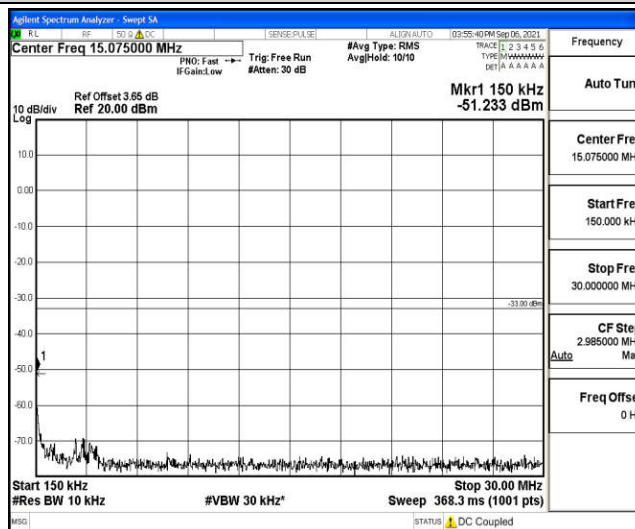

Band2-15MHz-QPSK-18675-1RB#0-Range3:30~1000MHz

Band2-15MHz-QPSK-18675-1RB#0-Range4:1000~10000MHz

Band2-15MHz-QPSK-18675-1RB#0-Range5:10000~20000MHz

Band2-15MHz-QPSK-18900-1RB#0-Range1:0.009~0.15MHz

Band2-15MHz-QPSK-18900-1RB#0-Range2:0.15~30MHz