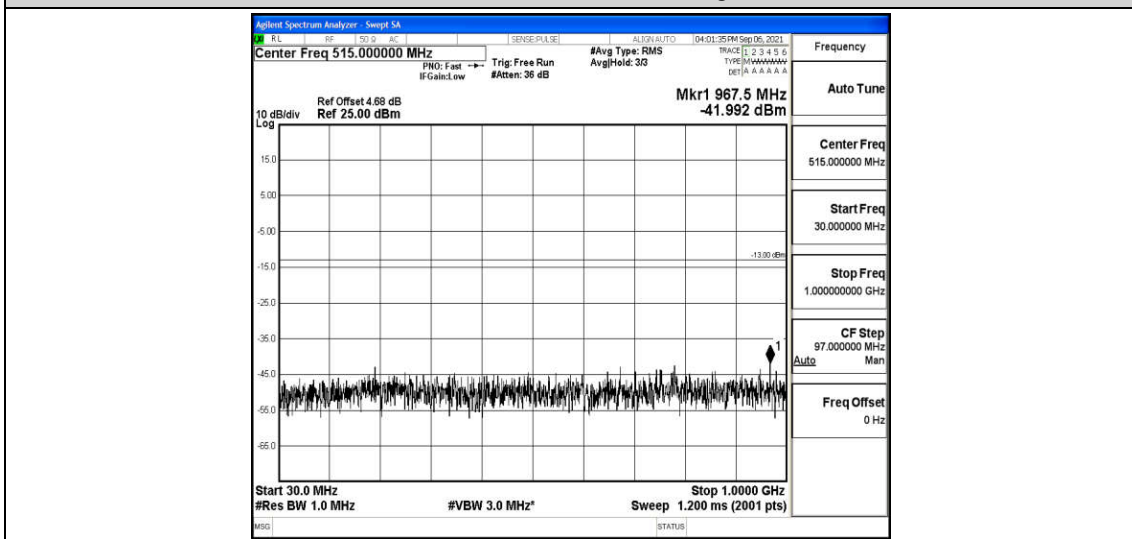

Band2-15MHz-16QAM-19125-1RB#0-Range3:30~1000MHz

Band2-15MHz-16QAM-19125-1RB#0-Range4:1000~10000MHz