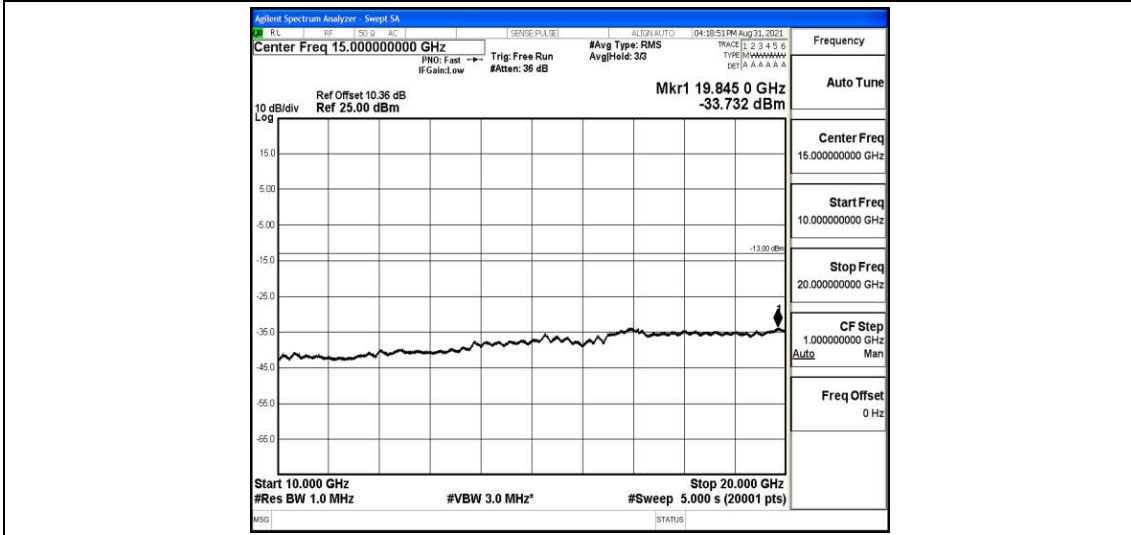

Band2-10MHz-16QAM-19150-1RB#0-Range5:10000~20000MHz

Band2-15MHz-QPSK-18675-1RB#0-Range1:0.009~0.15MHz