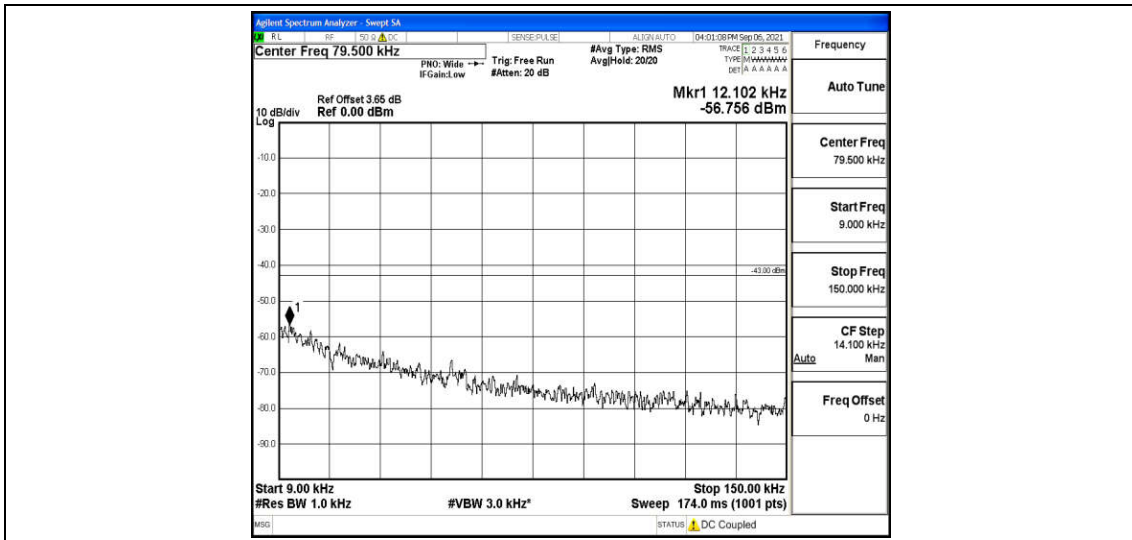

Band2-15MHz-16QAM-18900-1RB#0-Range3:30~1000MHz

Band2-15MHz-16QAM-18900-1RB#0-Range4:1000~10000MHz

Band2-15MHz-16QAM-18900-1RB#0-Range5:10000~20000MHz

Band2-15MHz-16QAM-19125-1RB#0-Range1:0.009~0.15MHz

Band2-15MHz-16QAM-19125-1RB#0-Range2:0.15~30MHz