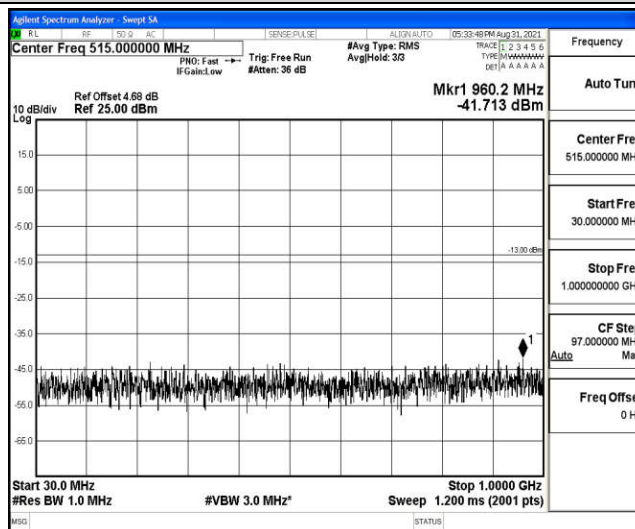

Band2-20MHz-QPSK-19100-1RB#0-Range3:30~1000MHz

Band2-20MHz-QPSK-19100-1RB#0-Range4:1000~10000MHz