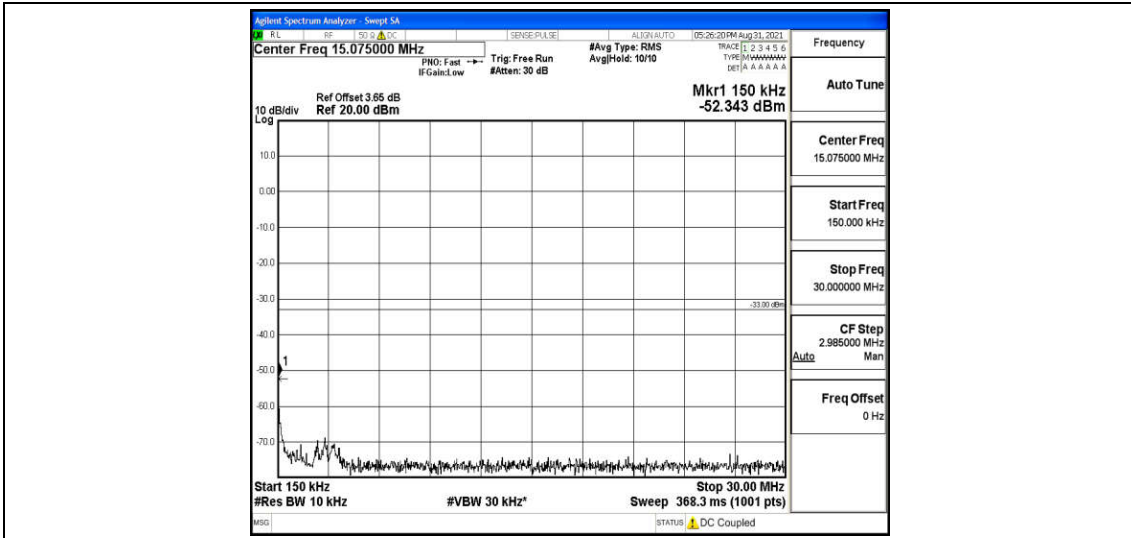

Band2-15MHz-16QAM-19125-1RB#0-Range3:30~1000MHz

Band2-15MHz-16QAM-19125-1RB#0-Range4:1000~10000MHz

Band2-15MHz-16QAM-19125-1RB#0-Range5:10000~20000MHz

Band2-20MHz-QPSK-18700-1RB#0-Range1:0.009~0.15MHz

Band2-20MHz-QPSK-18700-1RB#0-Range2:0.15~30MHz