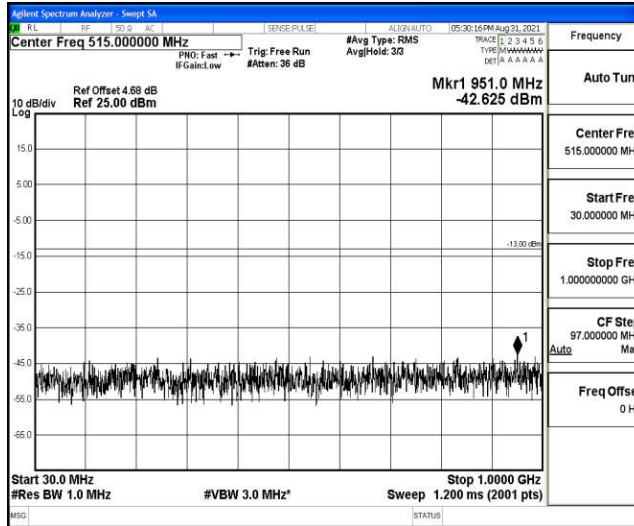

Band2-20MHz-QPSK-18900-1RB#0-Range3:30~1000MHz

Band2-20MHz-QPSK-18900-1RB#0-Range4:1000~10000MHz