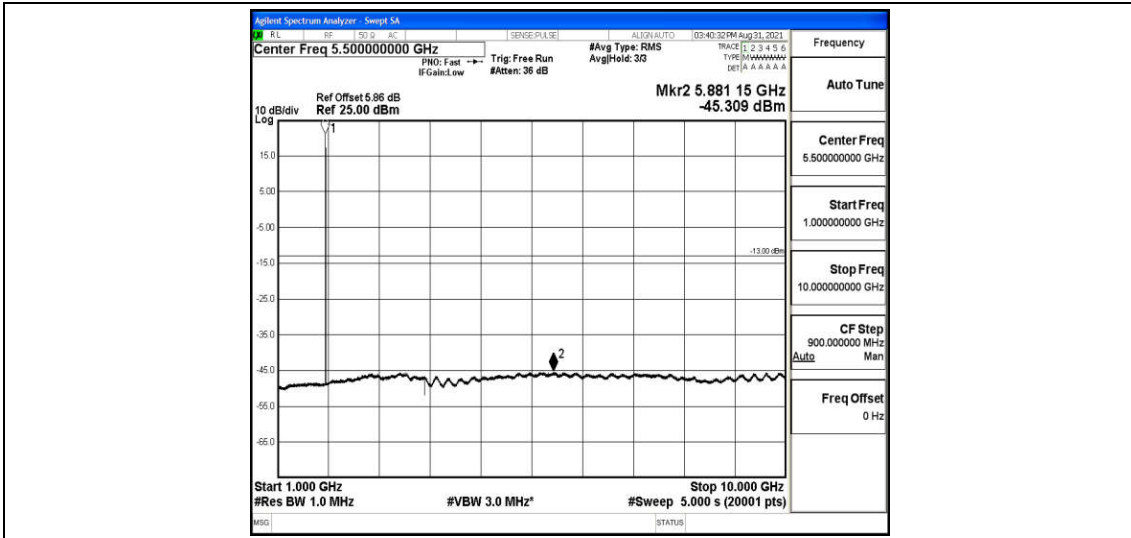

Band2-10MHz-16QAM-19150-1RB#0-Range4:1000~10000MHz

Band2-10MHz-16QAM-19150-1RB#0-Range5:10000~20000MHz