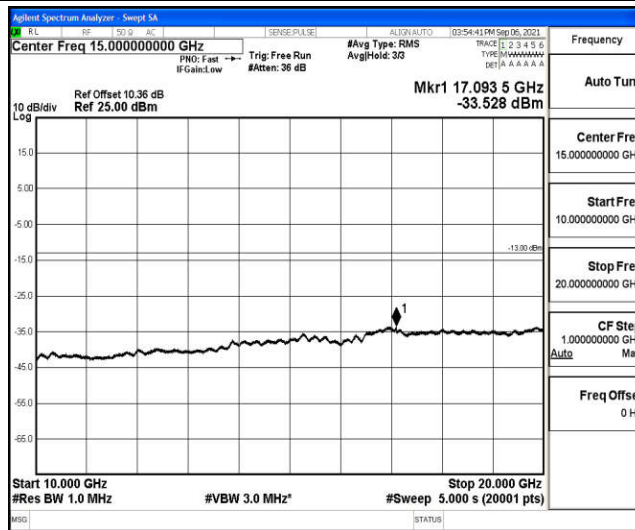

Band2-15MHz-16QAM-18675-1RB#0-Range5:10000~20000MHz

Band2-15MHz-16QAM-18900-1RB#0-Range1:0.009~0.15MHz