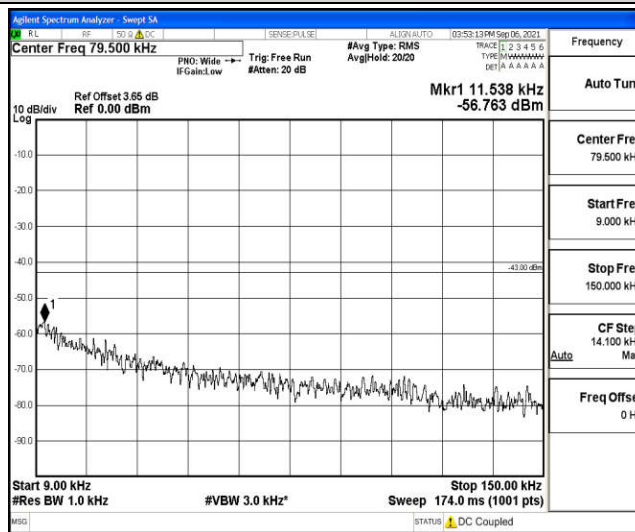

Band2-15MHz-QPSK-19125-1RB#0-Range3:30~1000MHz

Band2-15MHz-QPSK-19125-1RB#0-Range4:1000~10000MHz

Band2-15MHz-QPSK-19125-1RB#0-Range5:10000~20000MHz

Band2-15MHz-16QAM-18675-1RB#0-Range1:0.009~0.15MHz

Band2-15MHz-16QAM-18675-1RB#0-Range2:0.15~30MHz