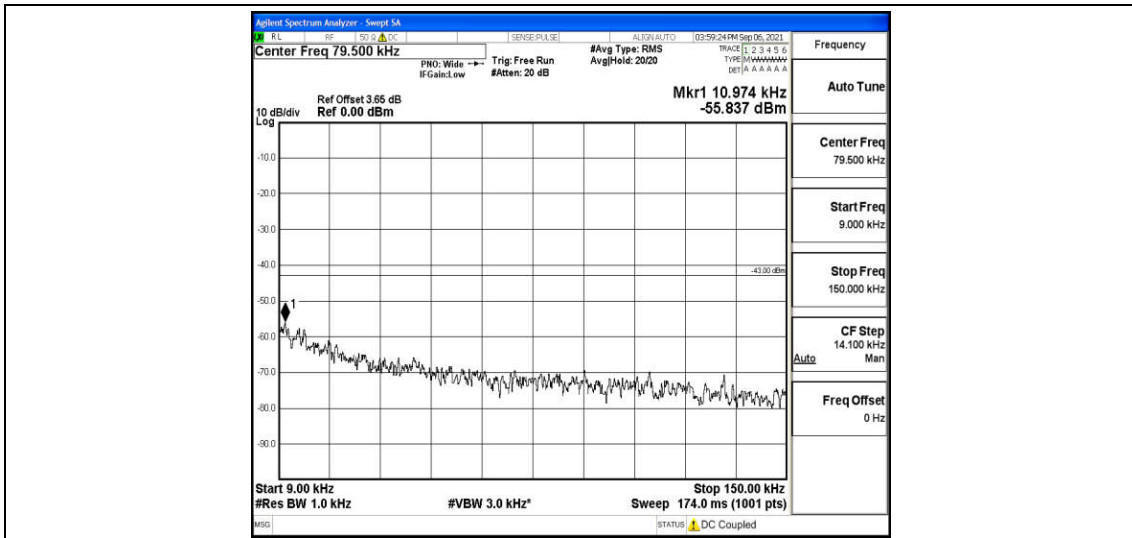

Band2-15MHz-QPSK-18900-1RB#0-Range3:30~1000MHz

Band2-15MHz-QPSK-18900-1RB#0-Range4:1000~10000MHz

Band2-15MHz-QPSK-18900-1RB#0-Range5:10000~20000MHz

Band2-15MHz-QPSK-19125-1RB#0-Range1:0.009~0.15MHz

Band2-15MHz-QPSK-19125-1RB#0-Range2:0.15~30MHz