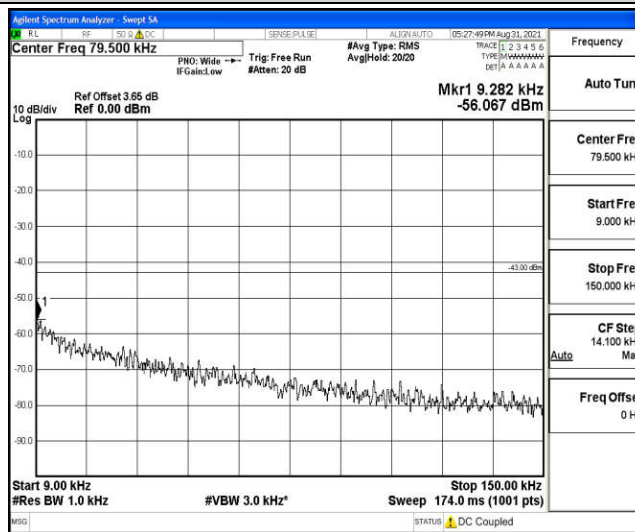

Band2-20MHz-QPSK-19100-1RB#0-Range3:30~1000MHz

Band2-20MHz-QPSK-19100-1RB#0-Range4:1000~10000MHz

Band2-20MHz-QPSK-19100-1RB#0-Range5:10000~20000MHz

Band2-20MHz-16QAM-18700-1RB#0-Range1:0.009~0.15MHz

Band2-20MHz-16QAM-18700-1RB#0-Range2:0.15~30MHz