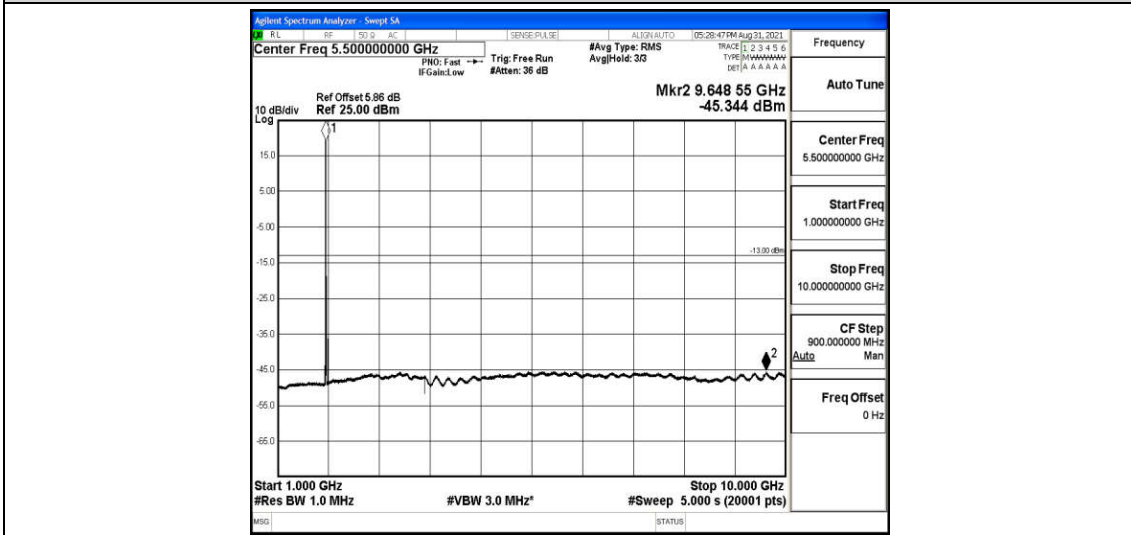

Band2-20MHz-16QAM-18700-1RB#0-Range3:30~1000MHz

Band2-20MHz-16QAM-18700-1RB#0-Range4:1000~10000MHz

Band2-20MHz-16QAM-18700-1RB#0-Range5:10000~20000MHz

Band2-20MHz-16QAM-18900-1RB#0-Range1:0.009~0.15MHz

Band2-20MHz-16QAM-18900-1RB#0-Range2:0.15~30MHz

Band2-20MHz-16QAM-18900-1RB#0-Range3:30~1000MHz

Band2-20MHz-16QAM-18900-1RB#0-Range4:1000~10000MHz

Band2-20MHz-16QAM-18900-1RB#0-Range5:10000~20000MHz

Band2-20MHz-16QAM-19100-1RB#0-Range1:0.009~0.15MHz

Band2-20MHz-16QAM-19100-1RB#0-Range2:0.15~30MHz