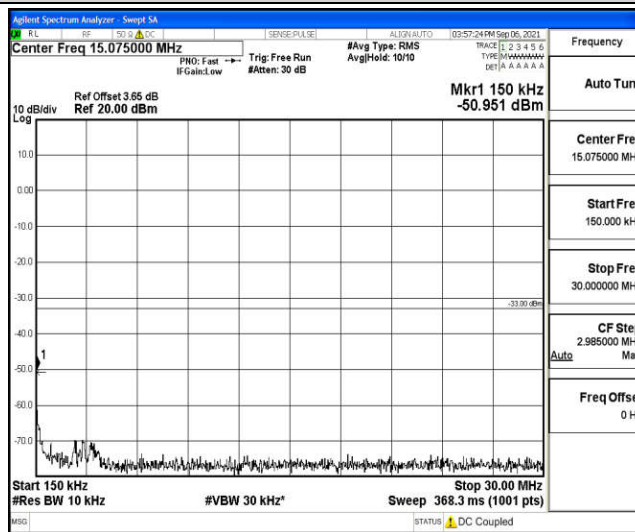

Band2-15MHz-16QAM-18675-1RB#0-Range3:30~1000MHz

Band2-15MHz-16QAM-18675-1RB#0-Range4:1000~10000MHz

Band2-15MHz-16QAM-18675-1RB#0-Range5:10000~20000MHz

Band2-15MHz-16QAM-18900-1RB#0-Range1:0.009~0.15MHz

Band2-15MHz-16QAM-18900-1RB#0-Range2:0.15~30MHz