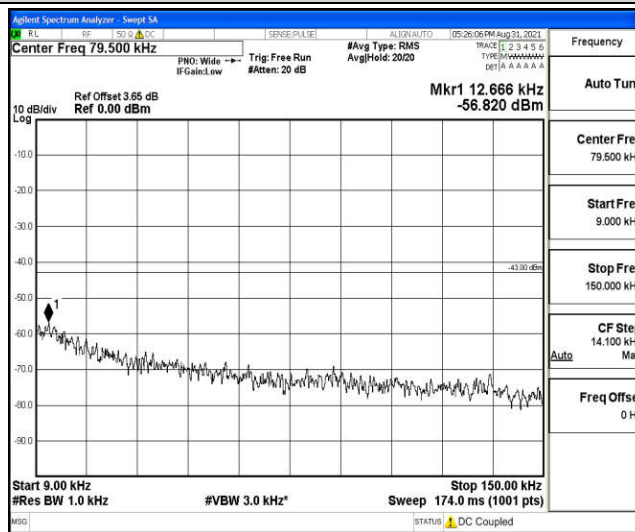

Band2-15MHz-16QAM-19125-1RB#0-Range3:30~1000MHz

Band2-15MHz-16QAM-19125-1RB#0-Range4:1000~10000MHz

Band2-15MHz-16QAM-19125-1RB#0-Range5:10000~20000MHz

Band2-20MHz-QPSK-18700-1RB#0-Range1:0.009~0.15MHz

Band2-20MHz-QPSK-18700-1RB#0-Range2:0.15~30MHz