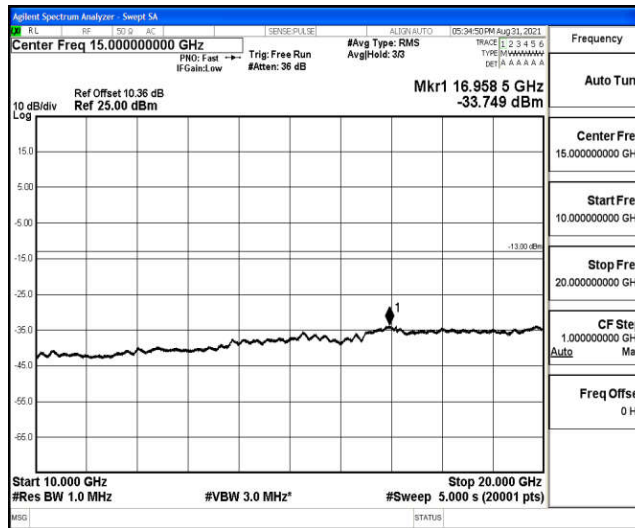

Band2-20MHz-QPSK-19100-1RB#0-Range5:10000~20000MHz

Band2-20MHz-16QAM-18700-1RB#0-Range1:0.009~0.15MHz