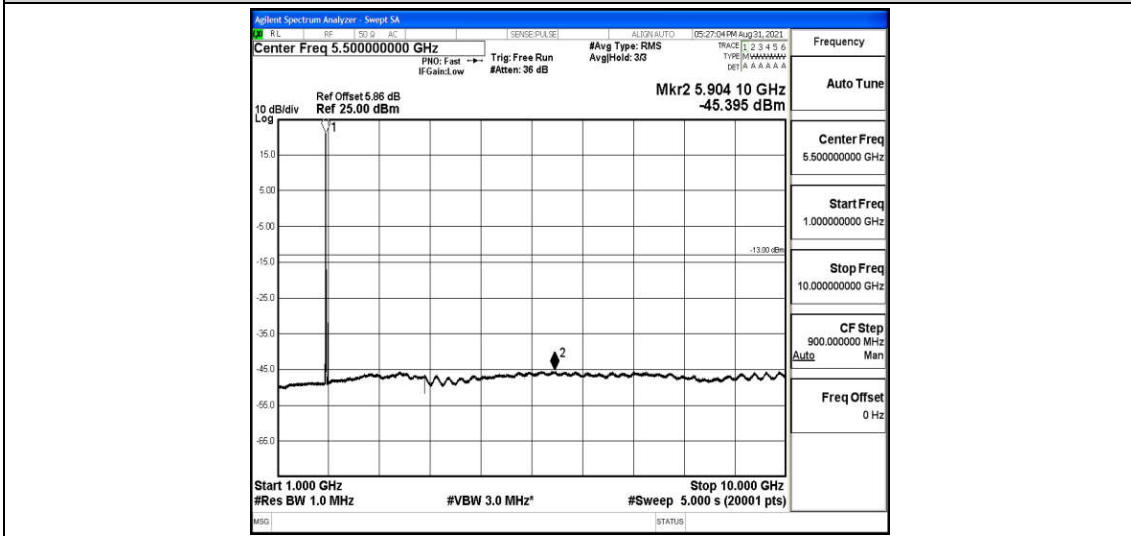

Band2-20MHz-QPSK-18700-1RB#0-Range4:1000~10000MHz

Band2-20MHz-QPSK-18700-1RB#0-Range5:10000~20000MHz