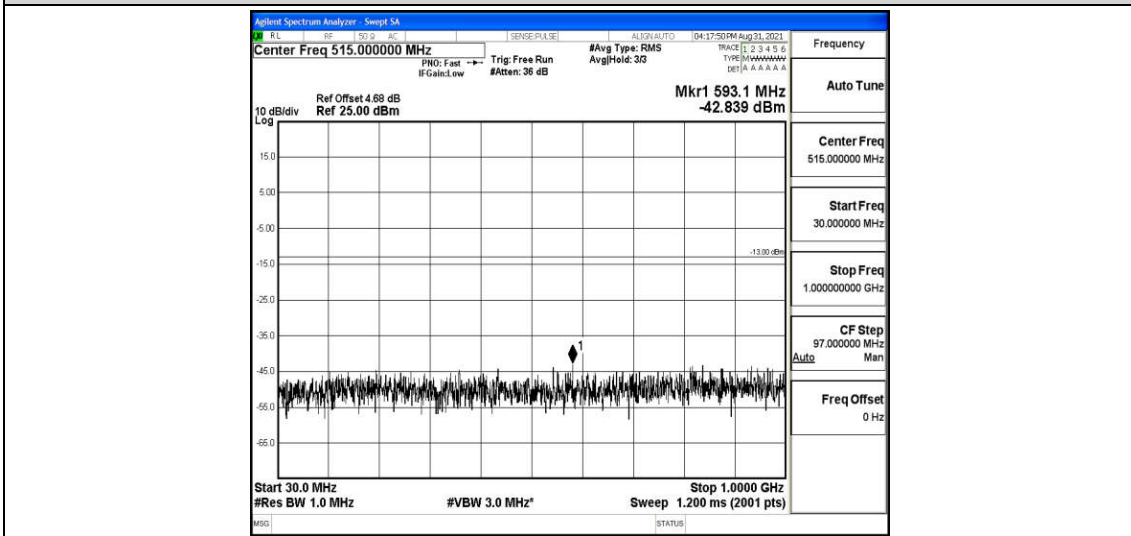

Band2-10MHz-16QAM-19150-1RB#0-Range3:30~1000MHz

Band2-10MHz-16QAM-19150-1RB#0-Range4:1000~10000MHz