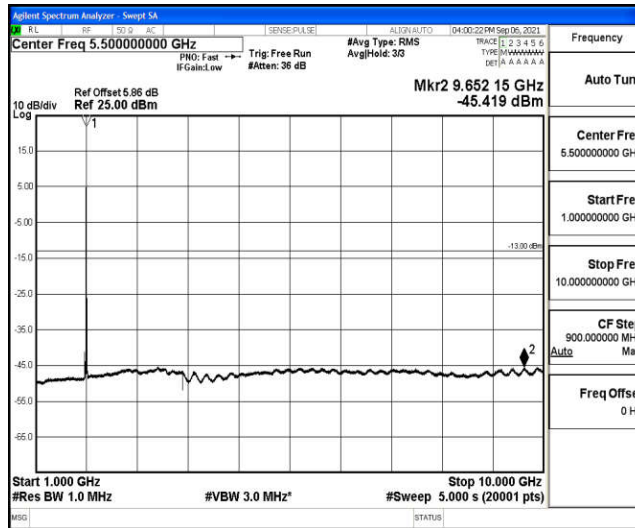

Band2-15MHz-QPSK-19125-1RB#0-Range4:1000~10000MHz

Band2-15MHz-QPSK-19125-1RB#0-Range5:10000~20000MHz