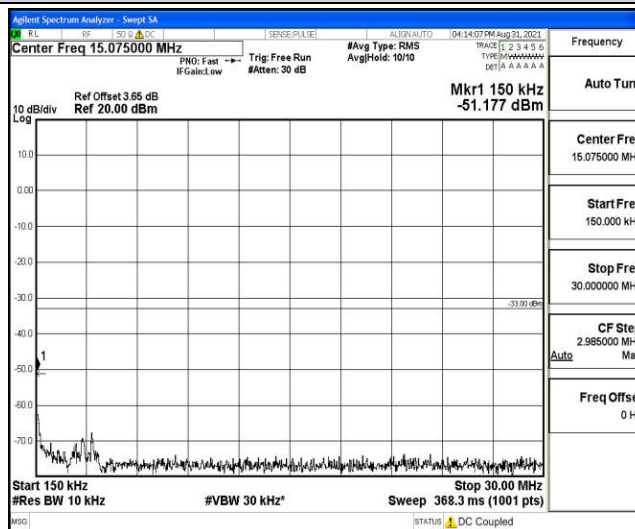

Band2-10MHz-16QAM-18650-1RB#0-Range3:30~1000MHz

Band2-10MHz-16QAM-18650-1RB#0-Range4:1000~10000MHz

Band2-10MHz-16QAM-18650-1RB#0-Range5:10000~20000MHz

Band2-10MHz-16QAM-18900-1RB#0-Range1:0.009~0.15MHz

Band2-10MHz-16QAM-18900-1RB#0-Range2:0.15~30MHz

Band2-10MHz-16QAM-18900-1RB#0-Range3:30~1000MHz

Band2-10MHz-16QAM-18900-1RB#0-Range4:1000~10000MHz

Band2-10MHz-16QAM-18900-1RB#0-Range5:10000~20000MHz

Band2-10MHz-16QAM-19150-1RB#0-Range1:0.009~0.15MHz

Band2-10MHz-16QAM-19150-1RB#0-Range2:0.15~30MHz