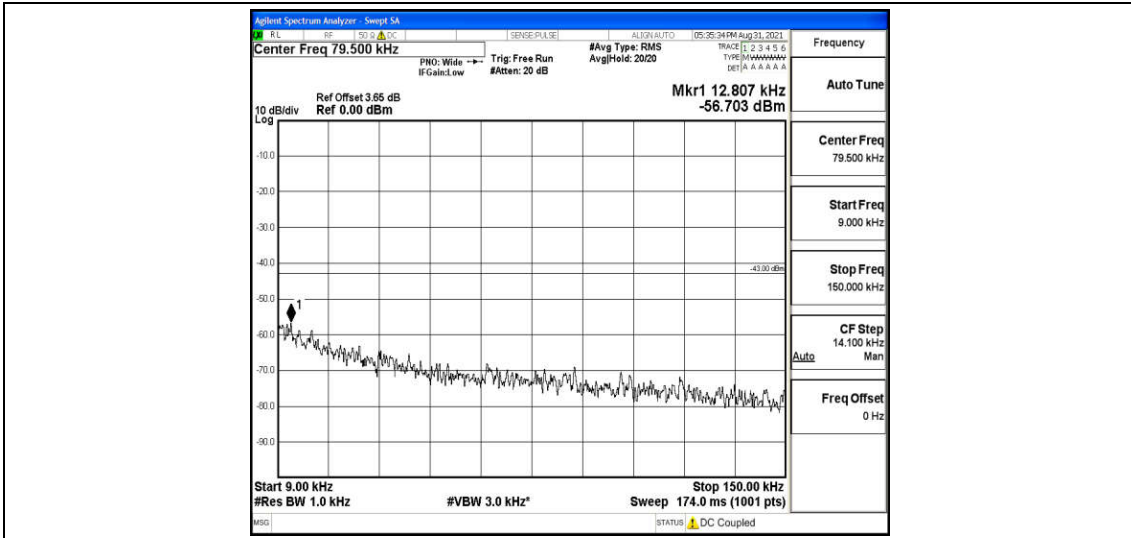

Band2-20MHz-16QAM-18900-1RB#0-Range3:30~1000MHz

Band2-20MHz-16QAM-18900-1RB#0-Range4:1000~10000MHz

Band2-20MHz-16QAM-18900-1RB#0-Range5:10000~20000MHz

Band2-20MHz-16QAM-19100-1RB#0-Range1:0.009~0.15MHz

Band2-20MHz-16QAM-19100-1RB#0-Range2:0.15~30MHz

Band2-20MHz-16QAM-19100-1RB#0-Range3:30~1000MHz

Band2-20MHz-16QAM-19100-1RB#0-Range4:1000~10000MHz

Band2-20MHz-16QAM-19100-1RB#0-Range5:10000~20000MHz