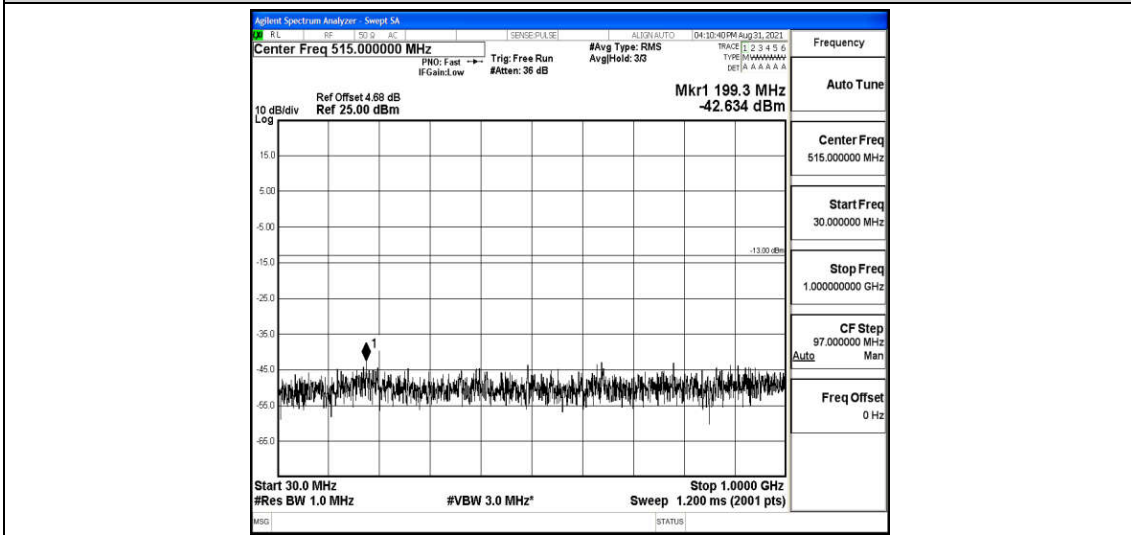

Band2-10MHz-16QAM-18650-1RB#0-Range3:30~1000MHz

Band2-10MHz-16QAM-18650-1RB#0-Range4:1000~10000MHz

Band2-10MHz-16QAM-18650-1RB#0-Range5:10000~20000MHz

Band2-10MHz-16QAM-18900-1RB#0-Range1:0.009~0.15MHz

Band2-10MHz-16QAM-18900-1RB#0-Range2:0.15~30MHz

Band2-10MHz-16QAM-18900-1RB#0-Range3:30~1000MHz

Band2-10MHz-16QAM-18900-1RB#0-Range4:1000~10000MHz

Band2-10MHz-16QAM-18900-1RB#0-Range5:10000~20000MHz

Band2-10MHz-16QAM-19150-1RB#0-Range1:0.009~0.15MHz

Band2-10MHz-16QAM-19150-1RB#0-Range2:0.15~30MHz