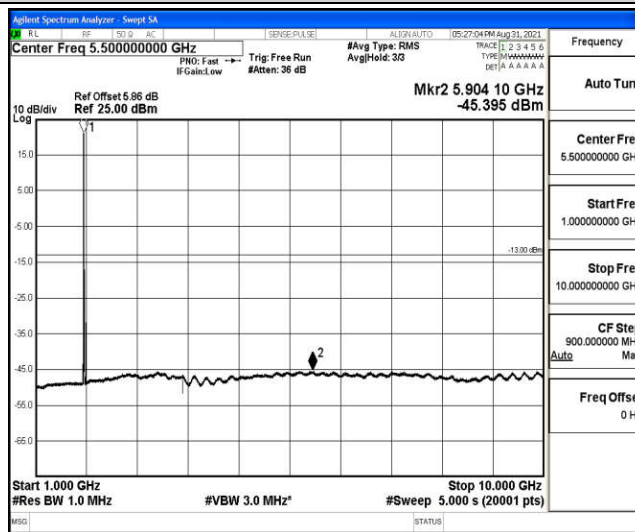

Band2-15MHz-16QAM-18900-1RB#0-Range5:10000~20000MHz

Band2-15MHz-16QAM-19125-1RB#0-Range1:0.009~0.15MHz