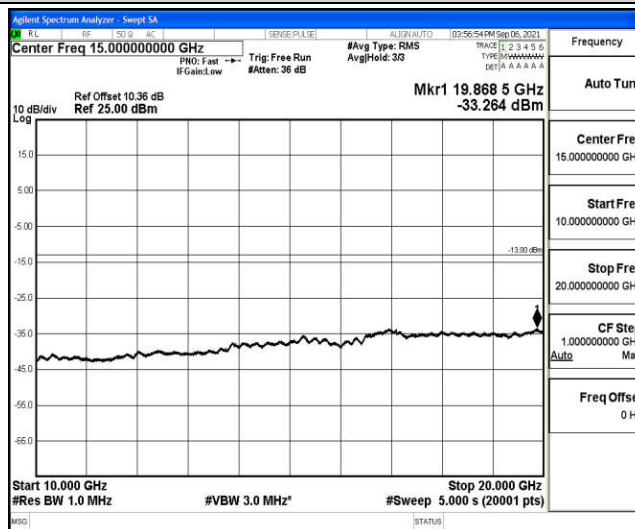

Band2-15MHz-QPSK-18900-1RB#0-Range5:10000~20000MHz

Band2-15MHz-QPSK-19125-1RB#0-Range1:0.009~0.15MHz