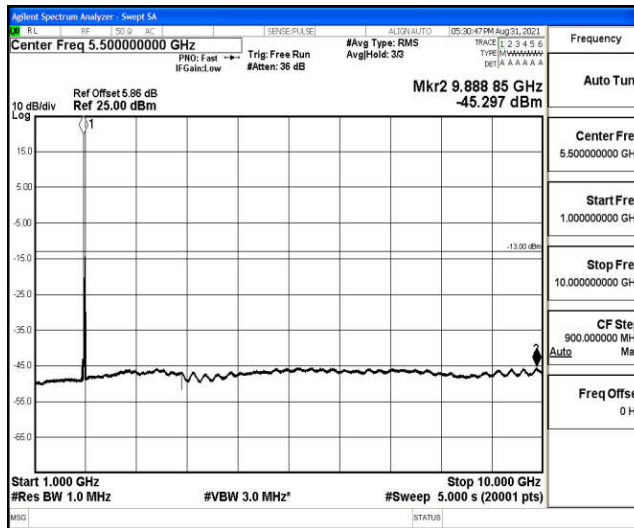

Band2-20MHz-QPSK-18900-1RB#0-Range4:1000~10000MHz

Band2-20MHz-QPSK-18900-1RB#0-Range5:10000~20000MHz