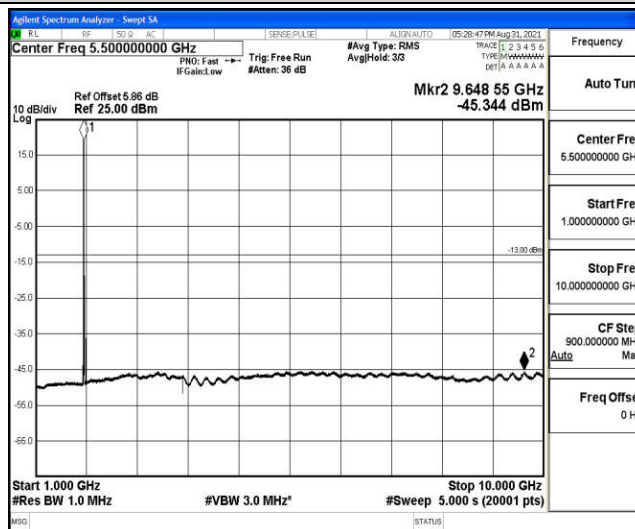

Band2-20MHz-16QAM-18700-1RB#0-Range4:1000~10000MHz

Band2-20MHz-16QAM-18700-1RB#0-Range5:10000~20000MHz