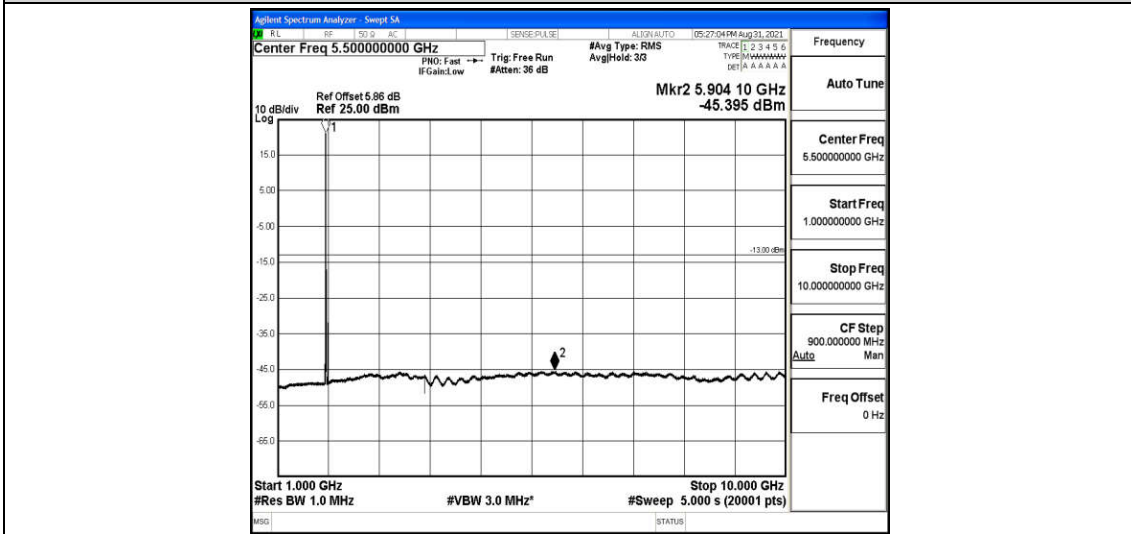

Band2-15MHz-16QAM-18675-1RB#0-Range4:1000~10000MHz

Band2-15MHz-16QAM-18675-1RB#0-Range5:10000~20000MHz