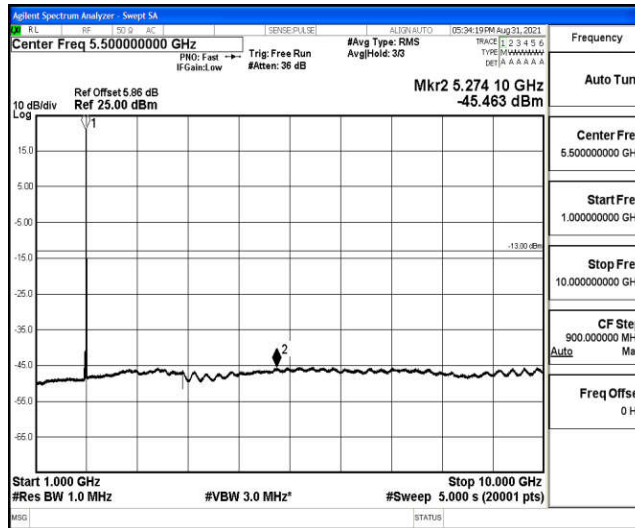

Band2-20MHz-QPSK-19100-1RB#0-Range4:1000~10000MHz

Band2-20MHz-QPSK-19100-1RB#0-Range5:10000~20000MHz