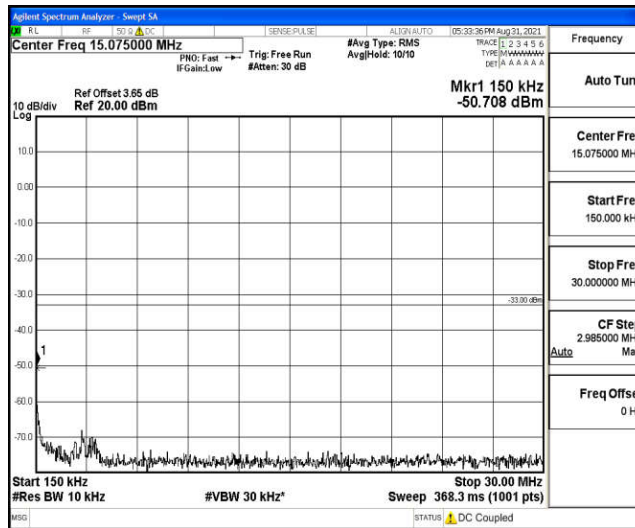

Band2-20MHz-QPSK-18900-1RB#0-Range3:30~1000MHz

Band2-20MHz-QPSK-18900-1RB#0-Range4:1000~10000MHz

Band2-20MHz-QPSK-18900-1RB#0-Range5:10000~20000MHz

Band2-20MHz-QPSK-19100-1RB#0-Range1:0.009~0.15MHz

Band2-20MHz-QPSK-19100-1RB#0-Range2:0.15~30MHz