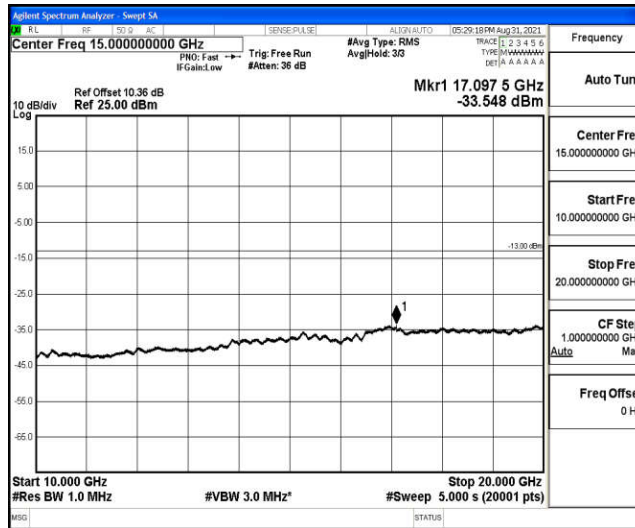

Band2-20MHz-QPSK-19100-1RB#0-Range3:30~1000MHz

Band2-20MHz-QPSK-19100-1RB#0-Range4:1000~10000MHz

Band2-20MHz-QPSK-19100-1RB#0-Range5:10000~20000MHz

Band2-20MHz-16QAM-18700-1RB#0-Range1:0.009~0.15MHz

Band2-20MHz-16QAM-18700-1RB#0-Range2:0.15~30MHz

Band2-20MHz-16QAM-18700-1RB#0-Range3:30~1000MHz

Band2-20MHz-16QAM-18700-1RB#0-Range4:1000~10000MHz

Band2-20MHz-16QAM-18700-1RB#0-Range5:10000~20000MHz

Band2-20MHz-16QAM-18900-1RB#0-Range1:0.009~0.15MHz

Band2-20MHz-16QAM-18900-1RB#0-Range2:0.15~30MHz