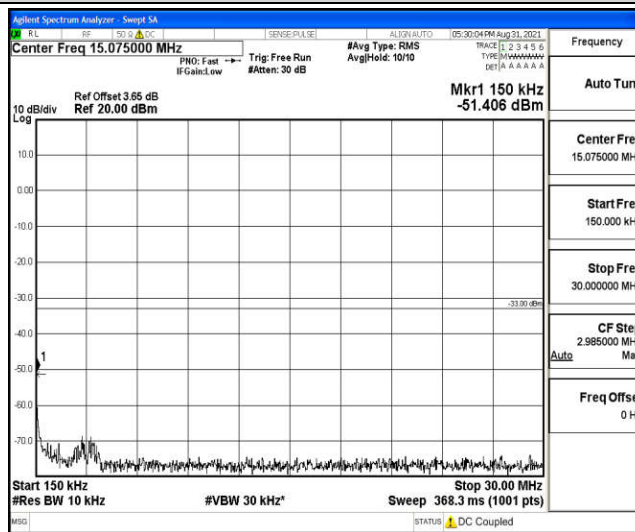

Band2-20MHz-QPSK-18700-1RB#0-Range3:30~1000MHz

Band2-20MHz-QPSK-18700-1RB#0-Range4:1000~10000MHz

Band2-20MHz-QPSK-18700-1RB#0-Range5:10000~20000MHz

Band2-20MHz-QPSK-18900-1RB#0-Range1:0.009~0.15MHz

Band2-20MHz-QPSK-18900-1RB#0-Range2:0.15~30MHz