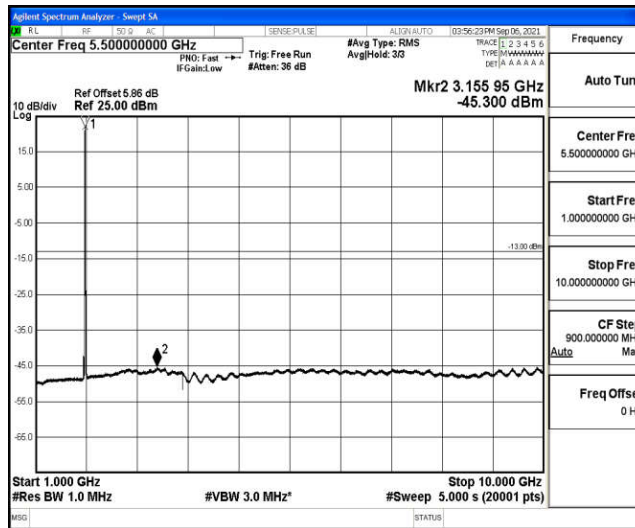

Band2-15MHz-QPSK-18900-1RB#0-Range4:1000~10000MHz

Band2-15MHz-QPSK-18900-1RB#0-Range5:10000~20000MHz