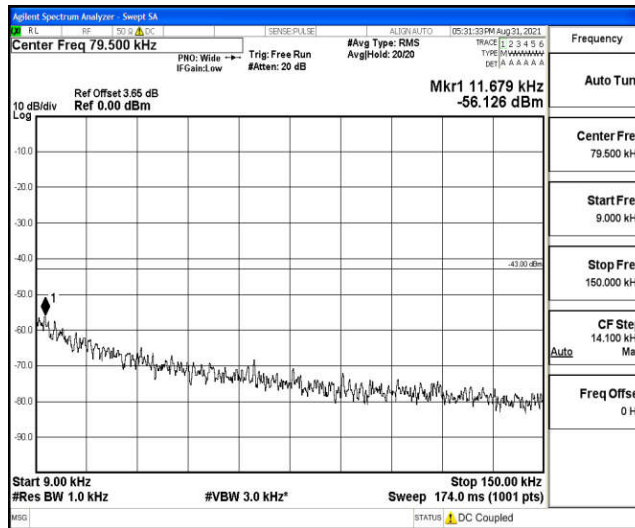

Band2-20MHz-16QAM-18700-1RB#0-Range3:30~1000MHz

Band2-20MHz-16QAM-18700-1RB#0-Range4:1000~10000MHz

Band2-20MHz-16QAM-18700-1RB#0-Range5:10000~20000MHz

Band2-20MHz-16QAM-18900-1RB#0-Range1:0.009~0.15MHz

Band2-20MHz-16QAM-18900-1RB#0-Range2:0.15~30MHz