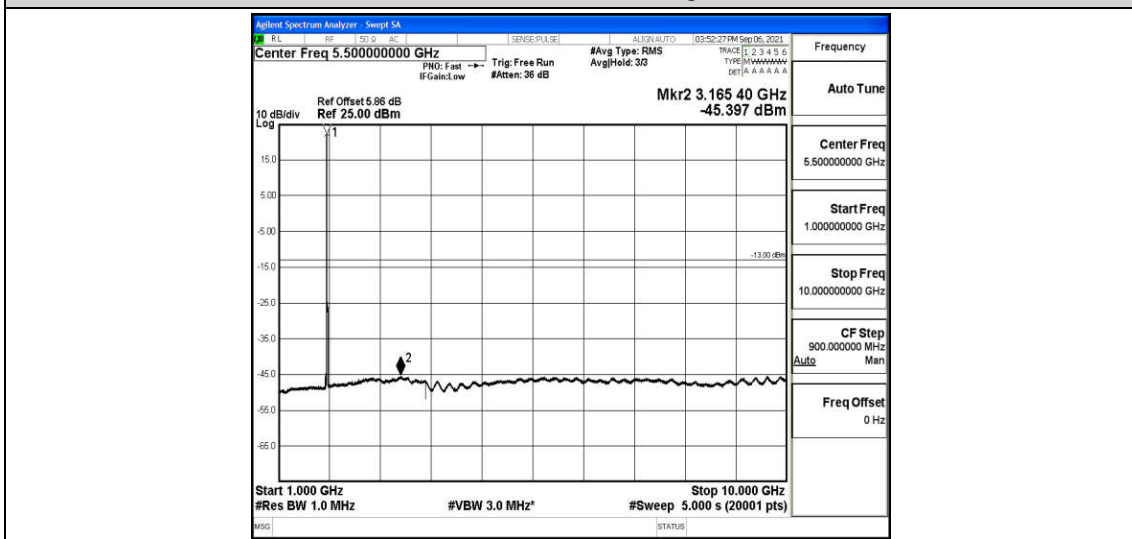

Band2-15MHz-QPSK-18675-1RB#0-Range4:1000~10000MHz

Band2-15MHz-QPSK-18675-1RB#0-Range5:10000~20000MHz