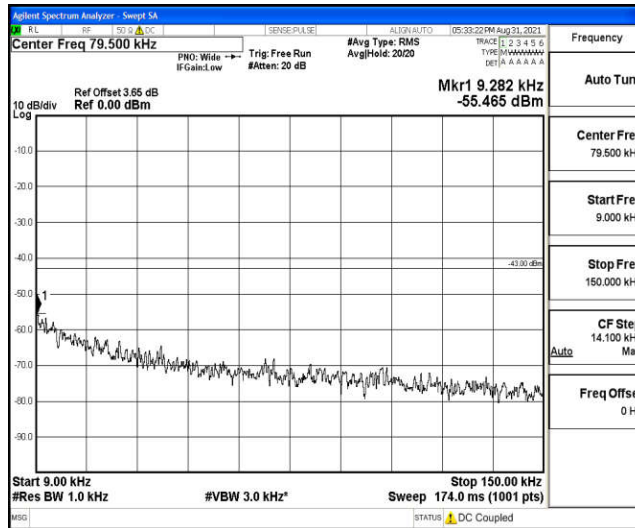

Band2-20MHz-QPSK-18900-1RB#0-Range3:30~1000MHz

Band2-20MHz-QPSK-18900-1RB#0-Range4:1000~10000MHz

Band2-20MHz-QPSK-18900-1RB#0-Range5:10000~20000MHz

Band2-20MHz-QPSK-19100-1RB#0-Range1:0.009~0.15MHz

Band2-20MHz-QPSK-19100-1RB#0-Range2:0.15~30MHz