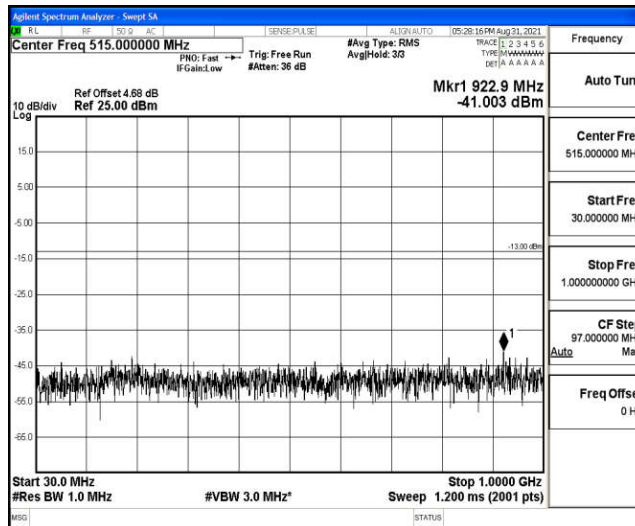

Band2-20MHz-16QAM-18700-1RB#0-Range3:30~1000MHz

Band2-20MHz-16QAM-18700-1RB#0-Range4:1000~10000MHz