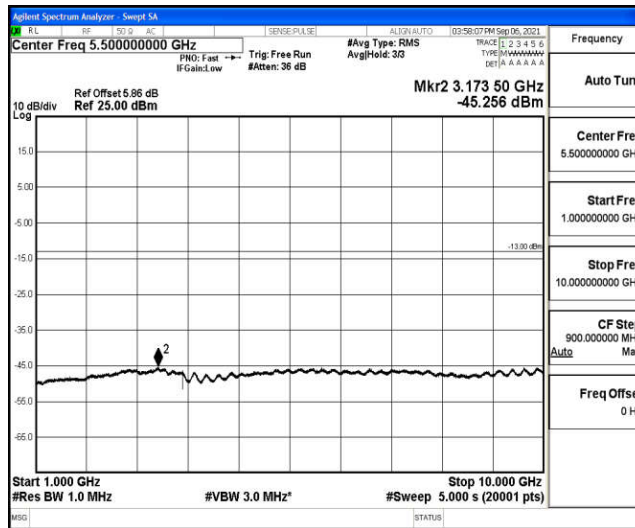

Band2-15MHz-16QAM-18900-1RB#0-Range4:1000~10000MHz

Band2-15MHz-16QAM-18900-1RB#0-Range5:10000~20000MHz