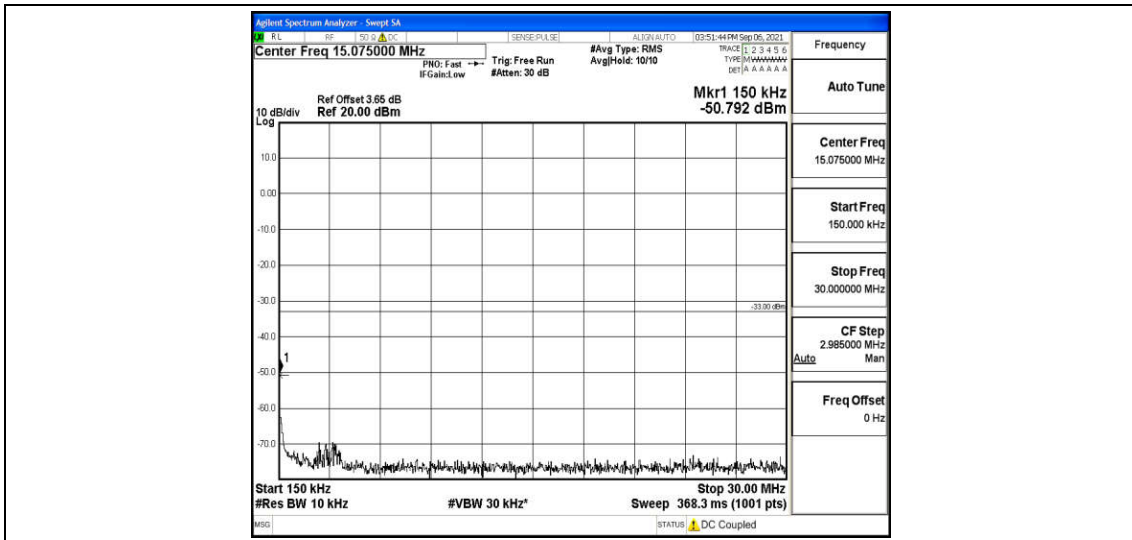

Band2-10MHz-16QAM-19150-1RB#0-Range3:30~1000MHz

Band2-10MHz-16QAM-19150-1RB#0-Range4:1000~10000MHz

Band2-10MHz-16QAM-19150-1RB#0-Range5:10000~20000MHz

Band2-15MHz-QPSK-18675-1RB#0-Range1:0.009~0.15MHz

Band2-15MHz-QPSK-18675-1RB#0-Range2:0.15~30MHz