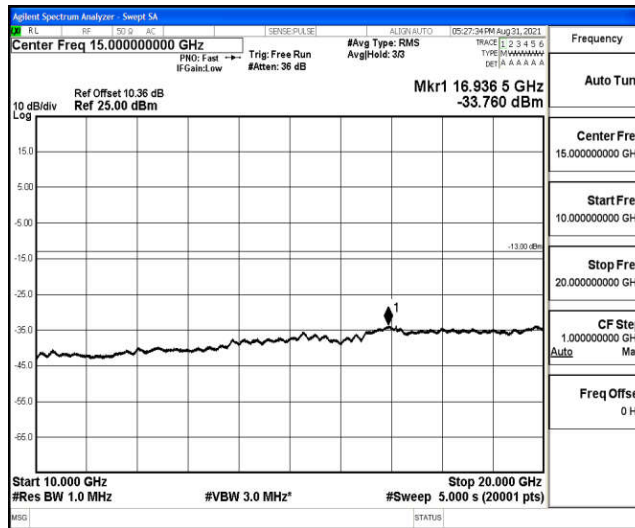

Band2-15MHz-16QAM-19125-1RB#0-Range3:30~1000MHz

Band2-15MHz-16QAM-19125-1RB#0-Range4:1000~10000MHz

Band2-15MHz-16QAM-19125-1RB#0-Range5:10000~20000MHz

Band2-20MHz-QPSK-18700-1RB#0-Range1:0.009~0.15MHz

Band2-20MHz-QPSK-18700-1RB#0-Range2:0.15~30MHz