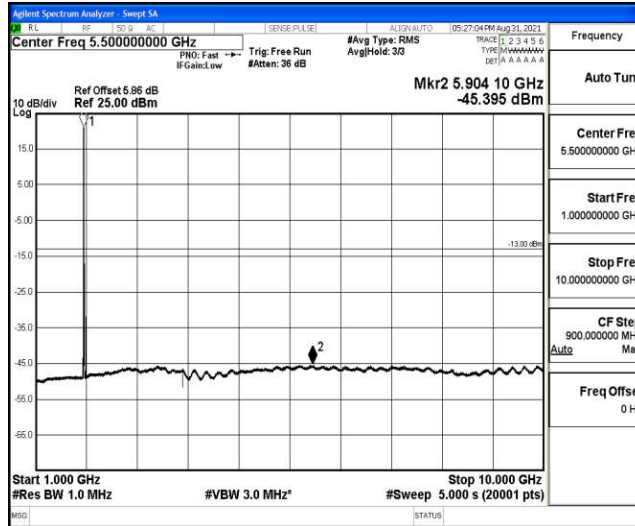

Band2-15MHz-16QAM-19125-1RB#0-Range4:1000~10000MHz

Band2-15MHz-16QAM-19125-1RB#0-Range5:10000~20000MHz