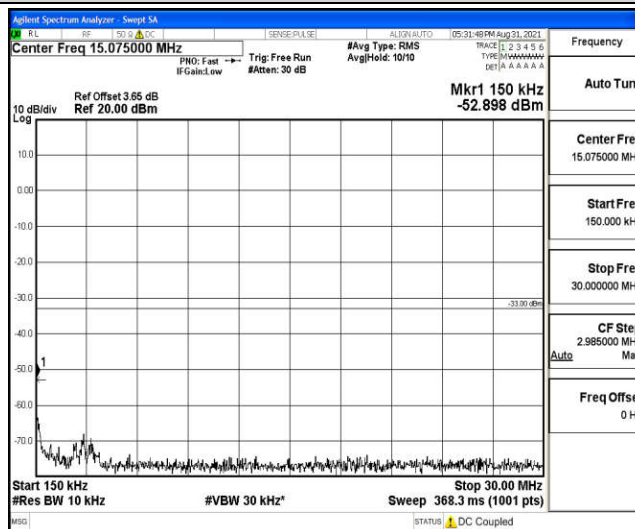

Band2-20MHz-16QAM-18700-1RB#0-Range3:30~1000MHz

Band2-20MHz-16QAM-18700-1RB#0-Range4:1000~10000MHz

Band2-20MHz-16QAM-18700-1RB#0-Range5:10000~20000MHz

Band2-20MHz-16QAM-18900-1RB#0-Range1:0.009~0.15MHz

Band2-20MHz-16QAM-18900-1RB#0-Range2:0.15~30MHz

Band2-20MHz-16QAM-18900-1RB#0-Range3:30~1000MHz

Band2-20MHz-16QAM-18900-1RB#0-Range4:1000~10000MHz

Band2-20MHz-16QAM-18900-1RB#0-Range5:10000~20000MHz

Band2-20MHz-16QAM-19100-1RB#0-Range1:0.009~0.15MHz

Band2-20MHz-16QAM-19100-1RB#0-Range2:0.15~30MHz