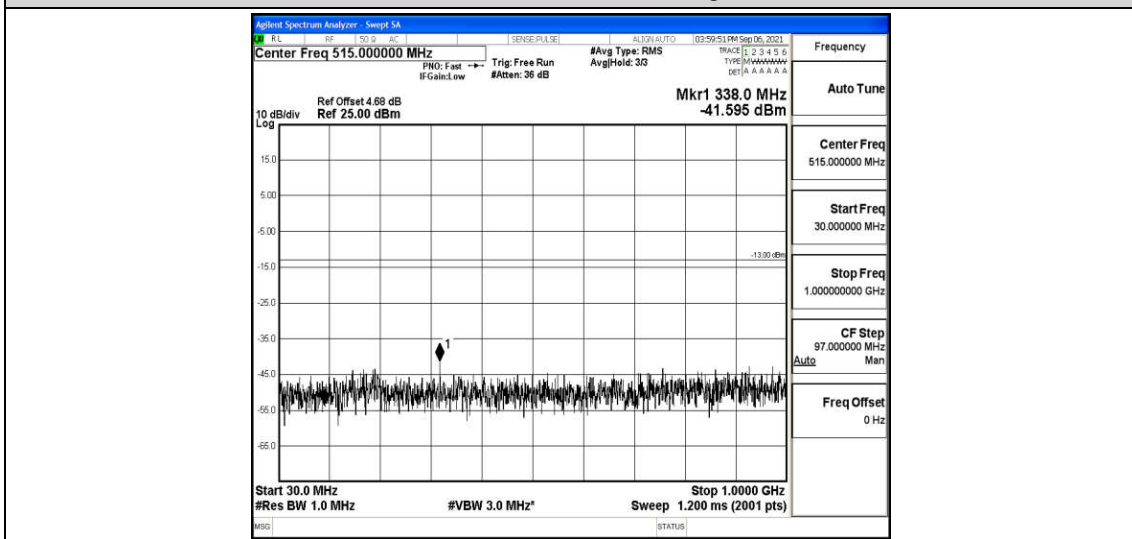

Band2-15MHz-QPSK-19125-1RB#0-Range3:30~1000MHz

Band2-15MHz-QPSK-19125-1RB#0-Range4:1000~10000MHz