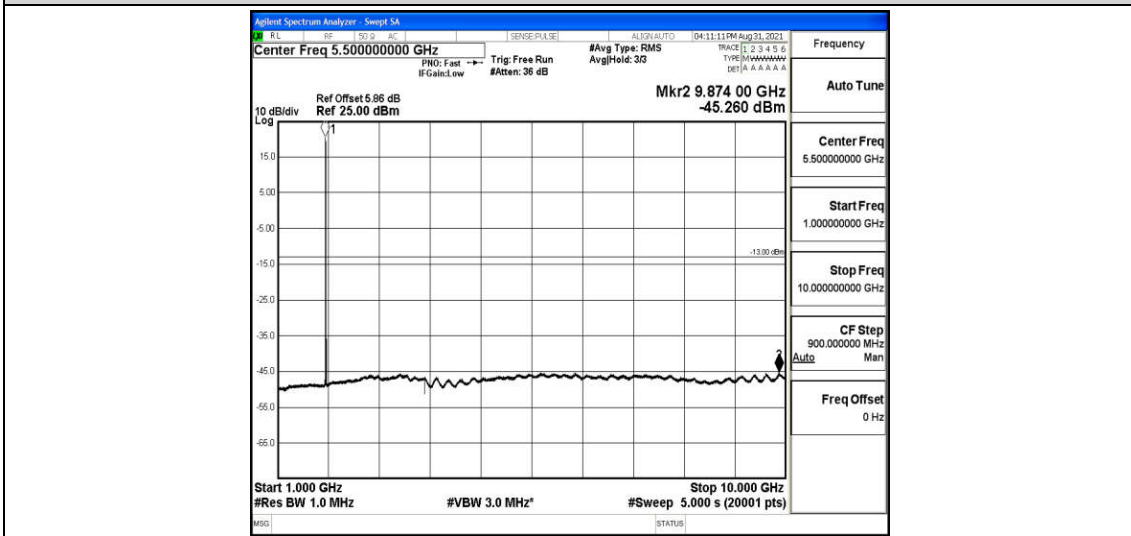

Band2-10MHz-16QAM-18650-1RB#0-Range3:30~1000MHz

Band2-10MHz-16QAM-18650-1RB#0-Range4:1000~10000MHz

Band2-10MHz-16QAM-18650-1RB#0-Range5:10000~20000MHz

Band2-10MHz-16QAM-18900-1RB#0-Range1:0.009~0.15MHz

Band2-10MHz-16QAM-18900-1RB#0-Range2:0.15~30MHz

Band2-10MHz-16QAM-18900-1RB#0-Range3:30~1000MHz

Band2-10MHz-16QAM-18900-1RB#0-Range4:1000~10000MHz

Band2-10MHz-16QAM-18900-1RB#0-Range5:10000~20000MHz

Band2-10MHz-16QAM-19150-1RB#0-Range1:0.009~0.15MHz

Band2-10MHz-16QAM-19150-1RB#0-Range2:0.15~30MHz