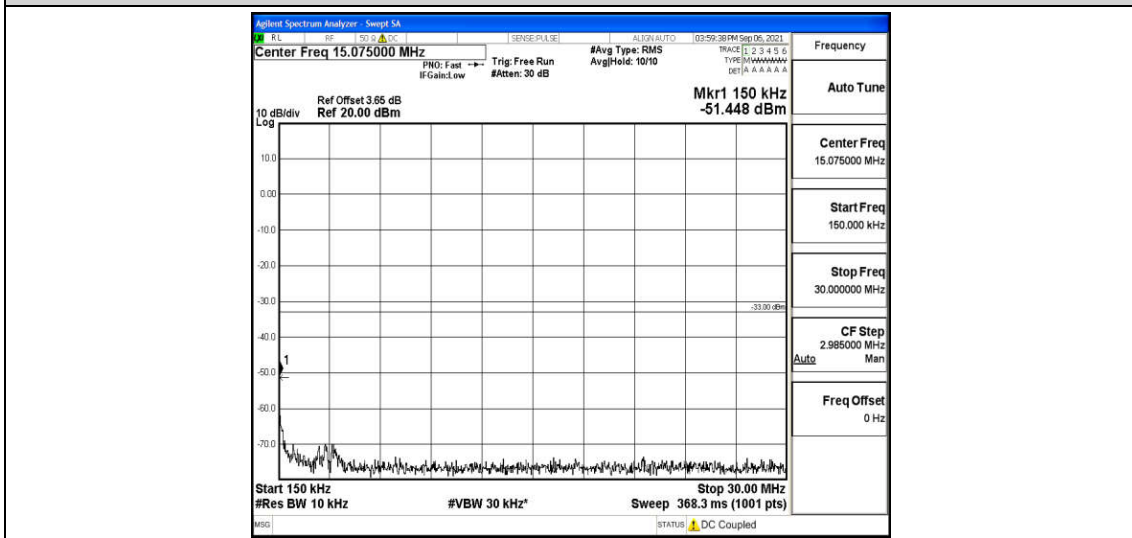

Band2-15MHz-QPSK-18900-1RB#0-Range3:30~1000MHz

Band2-15MHz-QPSK-18900-1RB#0-Range4:1000~10000MHz

Band2-15MHz-QPSK-18900-1RB#0-Range5:10000~20000MHz

Band2-15MHz-QPSK-19125-1RB#0-Range1:0.009~0.15MHz

Band2-15MHz-QPSK-19125-1RB#0-Range2:0.15~30MHz