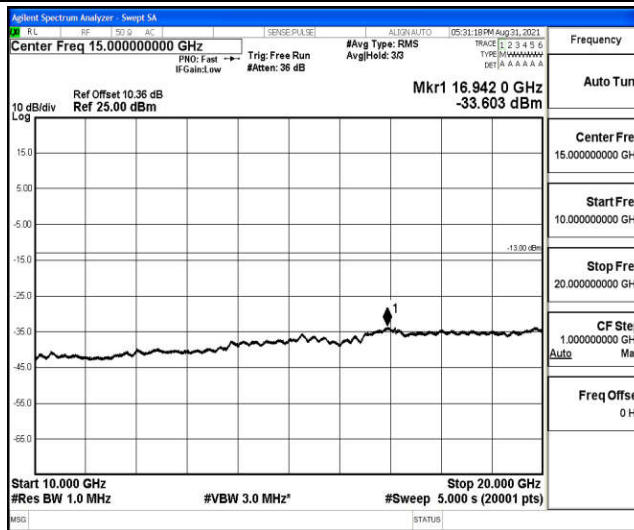

Band2-20MHz-QPSK-18900-1RB#0-Range5:10000~20000MHz

Band2-20MHz-QPSK-19100-1RB#0-Range1:0.009~0.15MHz