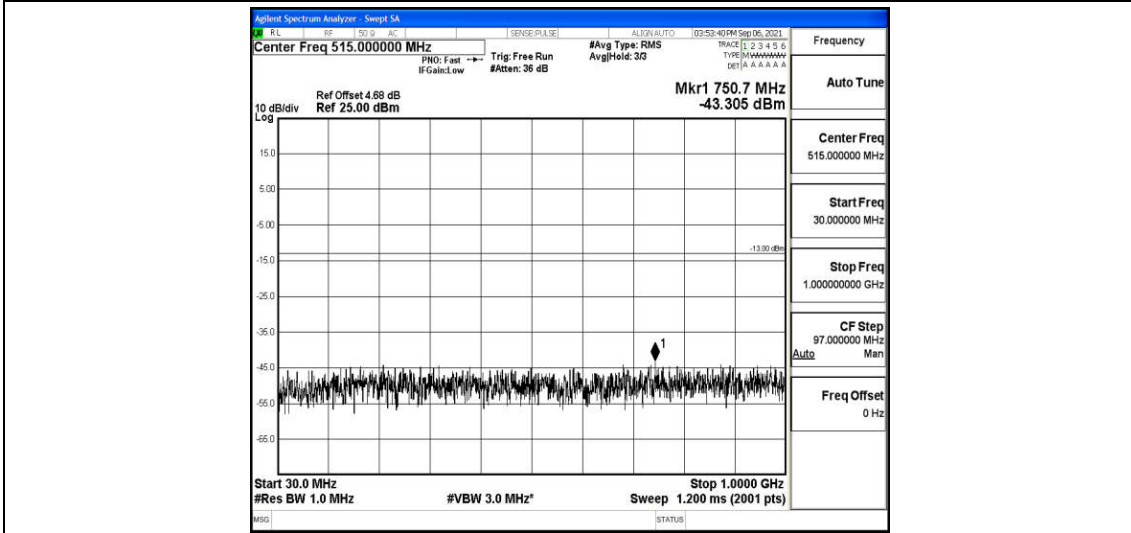

Band2-15MHz-16QAM-18675-1RB#0-Range3:30~1000MHz

Band2-15MHz-16QAM-18675-1RB#0-Range4:1000~10000MHz