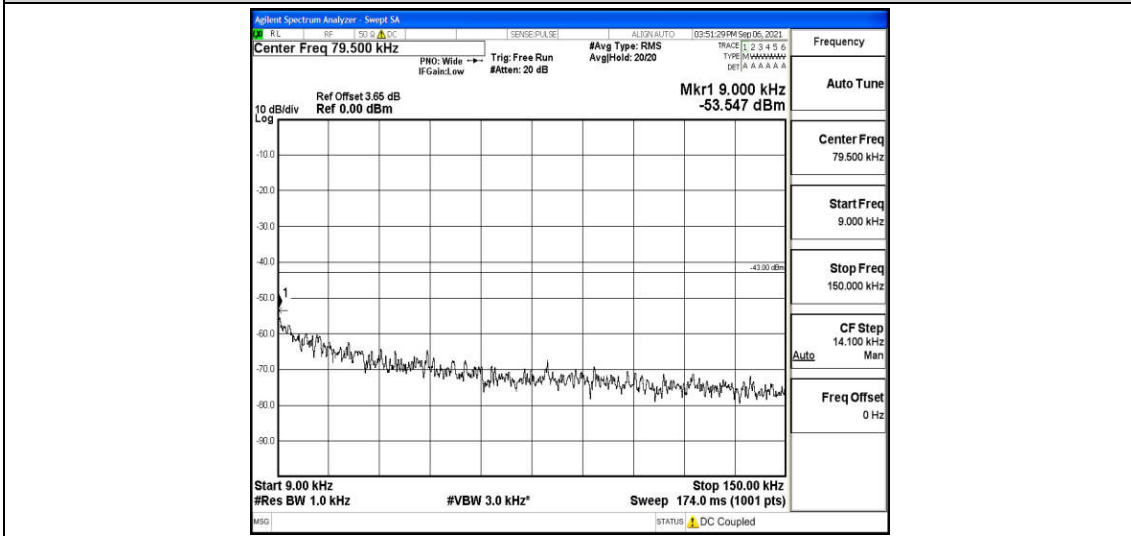

Band2-10MHz-16QAM-19150-1RB#0-Range3:30~1000MHz

Band2-10MHz-16QAM-19150-1RB#0-Range4:1000~10000MHz

Band2-10MHz-16QAM-19150-1RB#0-Range5:10000~20000MHz

Band2-15MHz-QPSK-18675-1RB#0-Range1:0.009~0.15MHz

Band2-15MHz-QPSK-18675-1RB#0-Range2:0.15~30MHz