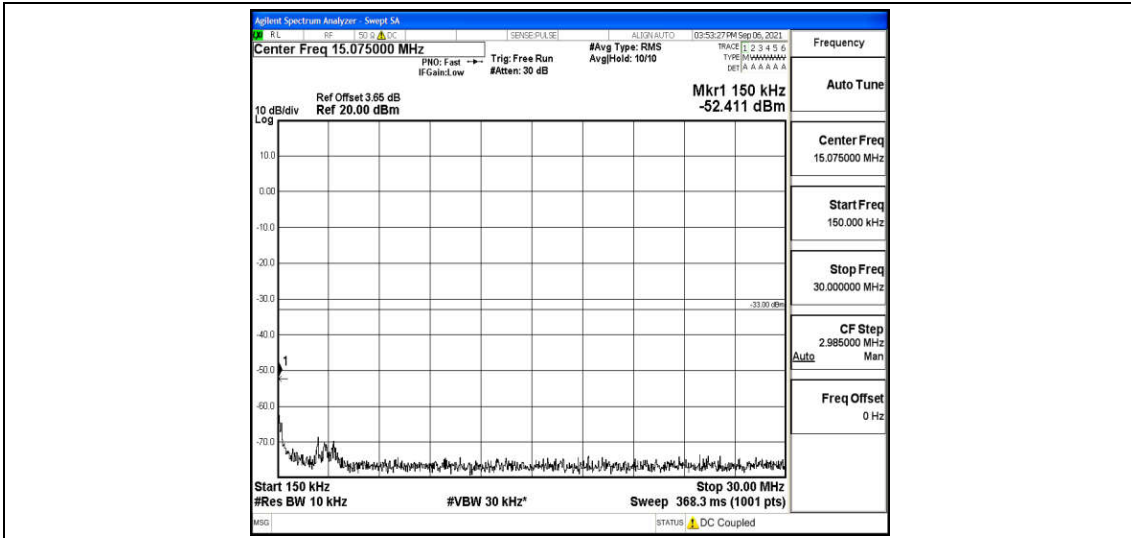

Band2-15MHz-QPSK-19125-1RB#0-Range3:30~1000MHz

Band2-15MHz-QPSK-19125-1RB#0-Range4:1000~10000MHz

Band2-15MHz-QPSK-19125-1RB#0-Range5:10000~20000MHz

Band2-15MHz-16QAM-18675-1RB#0-Range1:0.009~0.15MHz

Band2-15MHz-16QAM-18675-1RB#0-Range2:0.15~30MHz