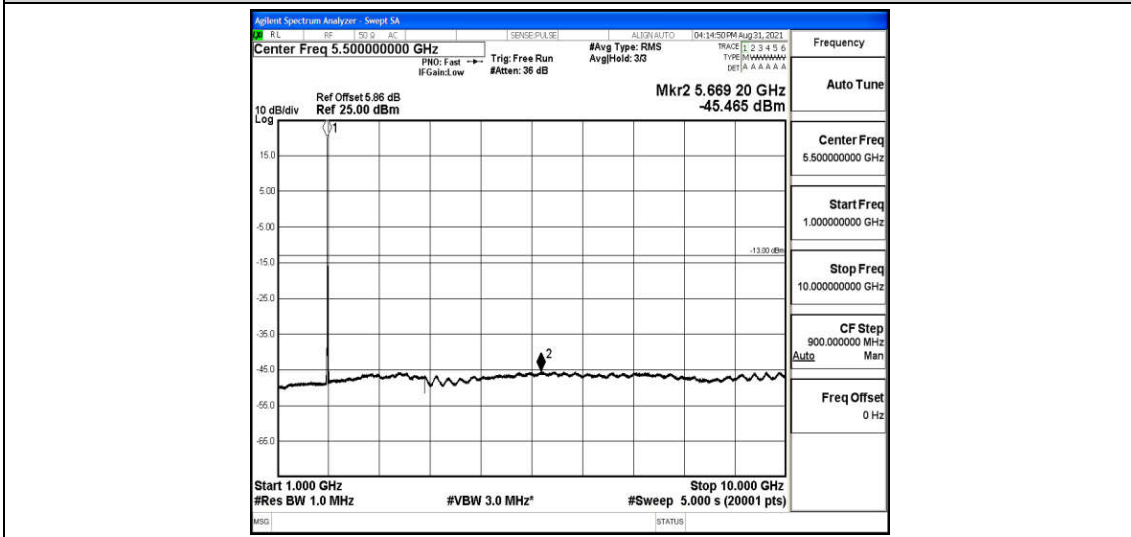

Band2-10MHz-16QAM-18650-1RB#0-Range3:30~1000MHz

Band2-10MHz-16QAM-18650-1RB#0-Range4:1000~10000MHz

Band2-10MHz-16QAM-18650-1RB#0-Range5:10000~20000MHz

Band2-10MHz-16QAM-18900-1RB#0-Range1:0.009~0.15MHz

Band2-10MHz-16QAM-18900-1RB#0-Range2:0.15~30MHz

Band2-10MHz-16QAM-18900-1RB#0-Range3:30~1000MHz

Band2-10MHz-16QAM-18900-1RB#0-Range4:1000~10000MHz

Band2-10MHz-16QAM-18900-1RB#0-Range5:10000~20000MHz

Band2-10MHz-16QAM-19150-1RB#0-Range1:0.009~0.15MHz

Band2-10MHz-16QAM-19150-1RB#0-Range2:0.15~30MHz