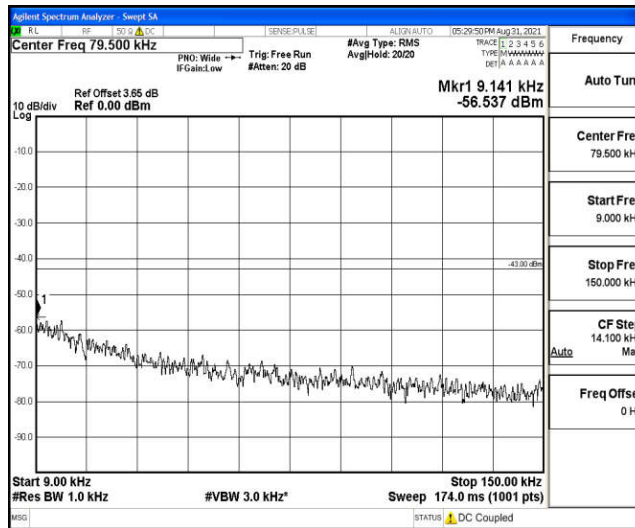

Band2-20MHz-QPSK-18700-1RB#0-Range3:30~1000MHz

Band2-20MHz-QPSK-18700-1RB#0-Range4:1000~10000MHz

Band2-20MHz-QPSK-18700-1RB#0-Range5:10000~20000MHz

Band2-20MHz-QPSK-18900-1RB#0-Range1:0.009~0.15MHz

Band2-20MHz-QPSK-18900-1RB#0-Range2:0.15~30MHz