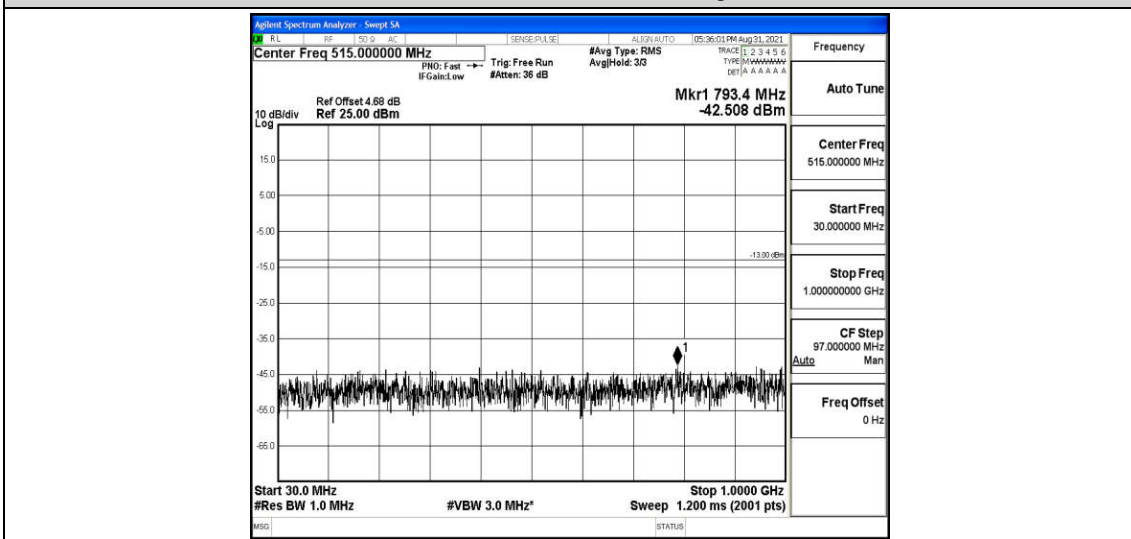

Band2-20MHz-16QAM-18900-1RB#0-Range3:30~1000MHz

Band2-20MHz-16QAM-18900-1RB#0-Range4:1000~10000MHz

Band2-20MHz-16QAM-18900-1RB#0-Range5:10000~20000MHz

Band2-20MHz-16QAM-19100-1RB#0-Range1:0.009~0.15MHz

Band2-20MHz-16QAM-19100-1RB#0-Range2:0.15~30MHz

Band2-20MHz-16QAM-19100-1RB#0-Range3:30~1000MHz

Band2-20MHz-16QAM-19100-1RB#0-Range4:1000~10000MHz

Band2-20MHz-16QAM-19100-1RB#0-Range5:10000~20000MHz