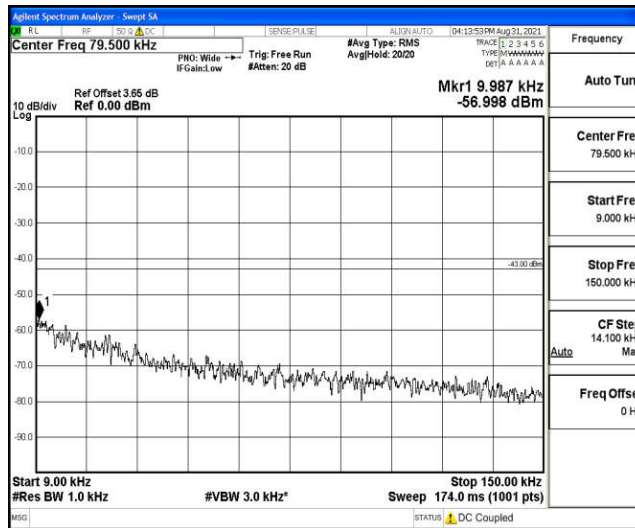

Band2-10MHz-16QAM-18650-1RB#0-Range3:30~1000MHz

Band2-10MHz-16QAM-18650-1RB#0-Range4:1000~10000MHz

Band2-10MHz-16QAM-18650-1RB#0-Range5:10000~20000MHz

Band2-10MHz-16QAM-18900-1RB#0-Range1:0.009~0.15MHz

Band2-10MHz-16QAM-18900-1RB#0-Range2:0.15~30MHz

Band2-10MHz-16QAM-18900-1RB#0-Range3:30~1000MHz

Band2-10MHz-16QAM-18900-1RB#0-Range4:1000~10000MHz

Band2-10MHz-16QAM-18900-1RB#0-Range5:10000~20000MHz

Band2-10MHz-16QAM-19150-1RB#0-Range1:0.009~0.15MHz

Band2-10MHz-16QAM-19150-1RB#0-Range2:0.15~30MHz