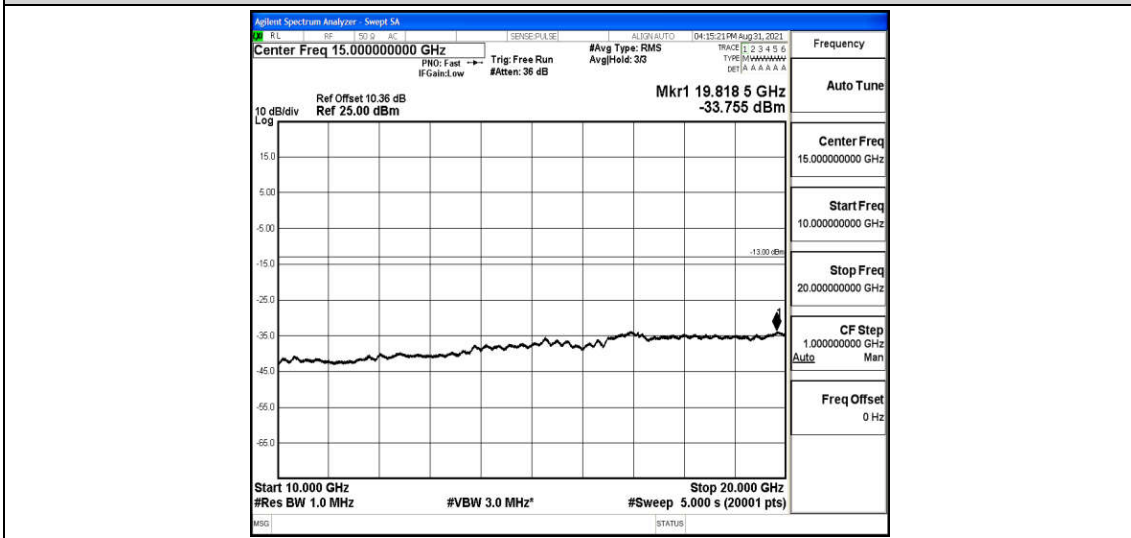

Band2-10MHz-16QAM-18650-1RB#0-Range3:30~1000MHz

Band2-10MHz-16QAM-18650-1RB#0-Range4:1000~10000MHz

Band2-10MHz-16QAM-18650-1RB#0-Range5:10000~20000MHz

Band2-10MHz-16QAM-18900-1RB#0-Range1:0.009~0.15MHz

Band2-10MHz-16QAM-18900-1RB#0-Range2:0.15~30MHz

Band2-10MHz-16QAM-18900-1RB#0-Range3:30~1000MHz

Band2-10MHz-16QAM-18900-1RB#0-Range4:1000~10000MHz

Band2-10MHz-16QAM-18900-1RB#0-Range5:10000~20000MHz

Band2-10MHz-16QAM-19150-1RB#0-Range1:0.009~0.15MHz

Band2-10MHz-16QAM-19150-1RB#0-Range2:0.15~30MHz