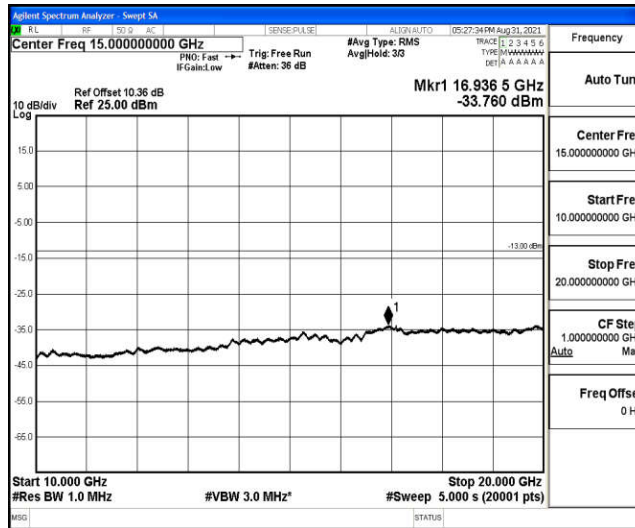

Band2-20MHz-QPSK-18700-1RB#0-Range5:10000~20000MHz

Band2-20MHz-QPSK-18900-1RB#0-Range1:0.009~0.15MHz