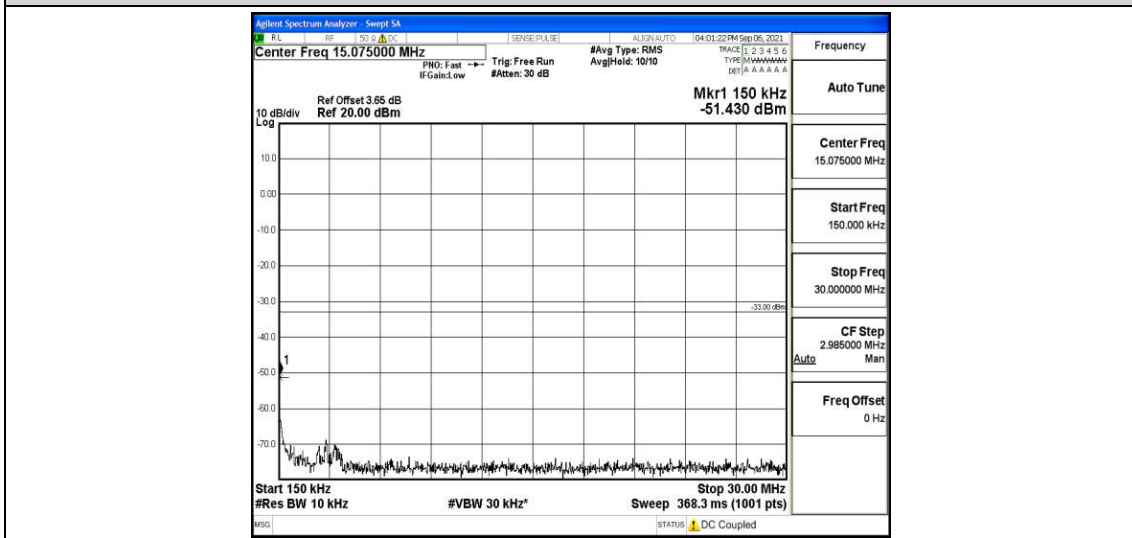

Band2-15MHz-16QAM-18900-1RB#0-Range3:30~1000MHz

Band2-15MHz-16QAM-18900-1RB#0-Range4:1000~10000MHz

Band2-15MHz-16QAM-18900-1RB#0-Range5:10000~20000MHz

Band2-15MHz-16QAM-19125-1RB#0-Range1:0.009~0.15MHz

Band2-15MHz-16QAM-19125-1RB#0-Range2:0.15~30MHz