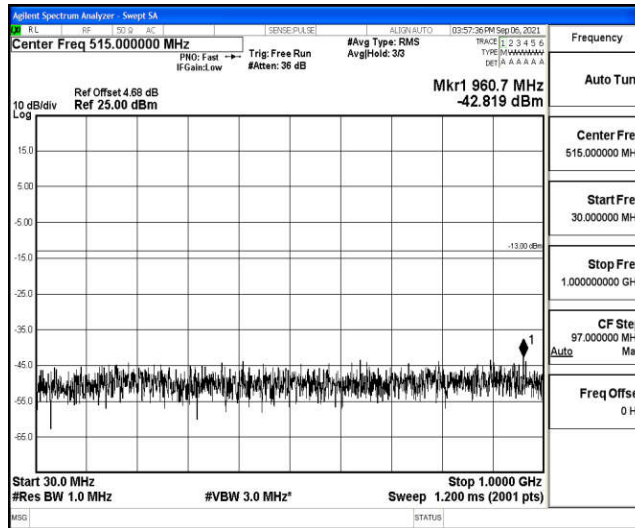

Band2-15MHz-16QAM-18900-1RB#0-Range3:30~1000MHz

Band2-15MHz-16QAM-18900-1RB#0-Range4:1000~10000MHz