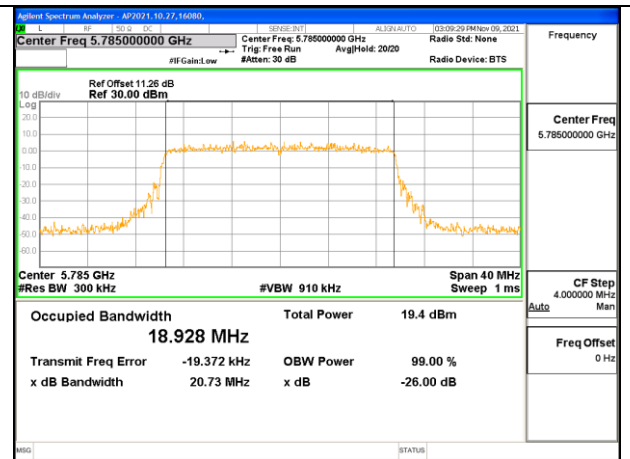

MID CHANNEL