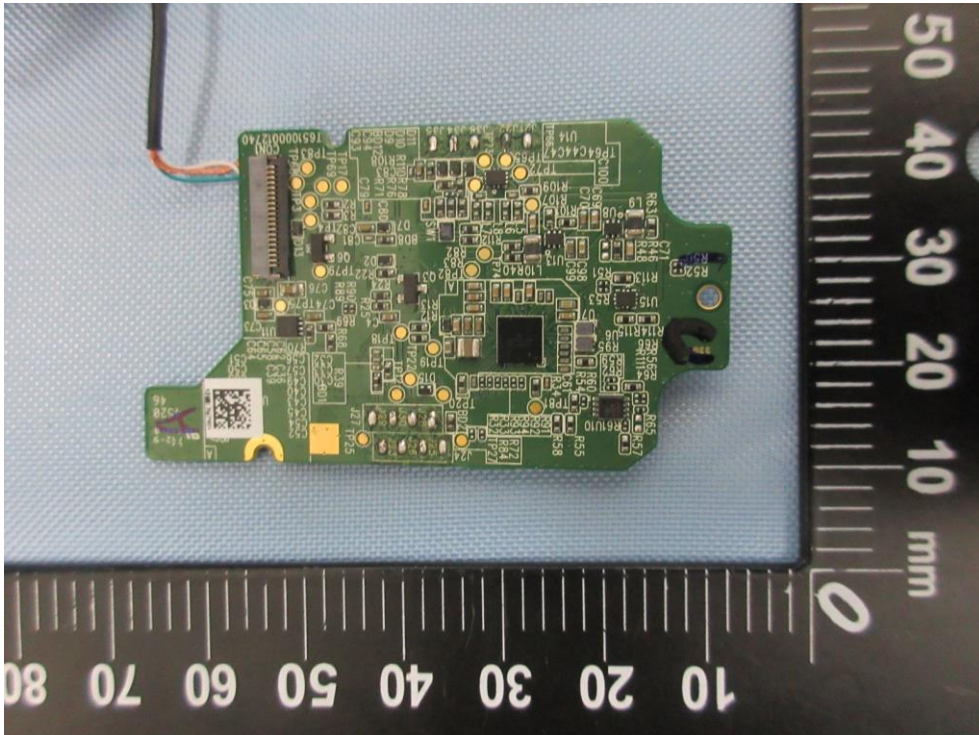

### Photo Documentation

Product: Bluetooth Headset  
Type Identification: Atlas ANC

CN21ZVBM(P15C-BLE) 001,  
CN21ZVBM(P15C-BR/EDR) 001,  
CN21KUG0(RSS247-BLE) 001,  
CN21KUG0(RSS247-BR/EDR) 001,  
CN21ZVBM(FCC-MPE) 001,  
CN21KUG0(ISED-MPE) 001

Photo Documentation

Product: Bluetooth Headset  
Type Identification: Atlas ANC

CN21ZVBM(P15C-BLE) 001,  
CN21ZVBM(P15C-BR/EDR) 001,

CN21KUG0(RSS247-BLE) 001,  
CN21KUG0(RSS247-BR/EDR) 001,

CN21ZVBM(FCC-MPE) 001,  
CN21KUG0(ISED-MPE) 001