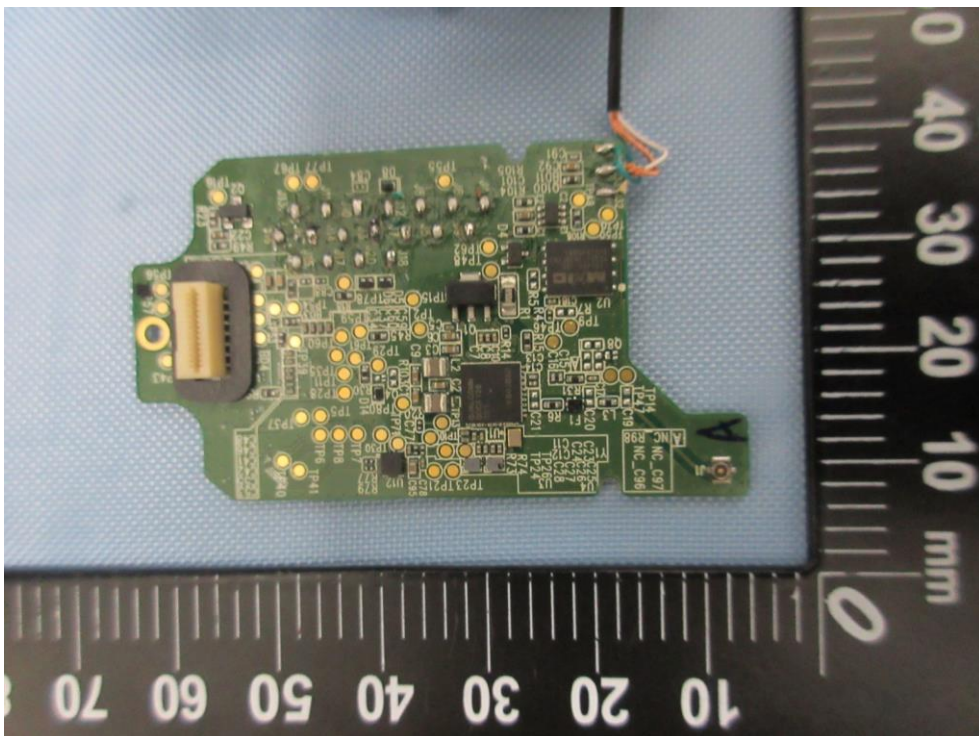

### Photo Documentation

Product: Bluetooth Headset  
Type Identification: Atlas ANC

CN21ZVBM(P15C-BLE) 001,  
CN21ZVBM(P15C-BR/EDR) 001,  
CN21KUG0(RSS247-BLE) 001,  
CN21KUG0(RSS247-BR/EDR) 001,  
CN21ZVBM(FCC-MPE) 001,  
CN21KUG0(ISED-MPE) 001

Photo Documentation

Product: Bluetooth Headset  
Type Identification: Atlas ANC

CN21ZVBM(P15C-BLE) 001,  
CN21ZVBM(P15C-BR/EDR) 001,

CN21KUG0(RSS247-BLE) 001,  
CN21KUG0(RSS247-BR/EDR) 001,

CN21ZVBM(FCC-MPE) 001,  
CN21KUG0(ISED-MPE) 001