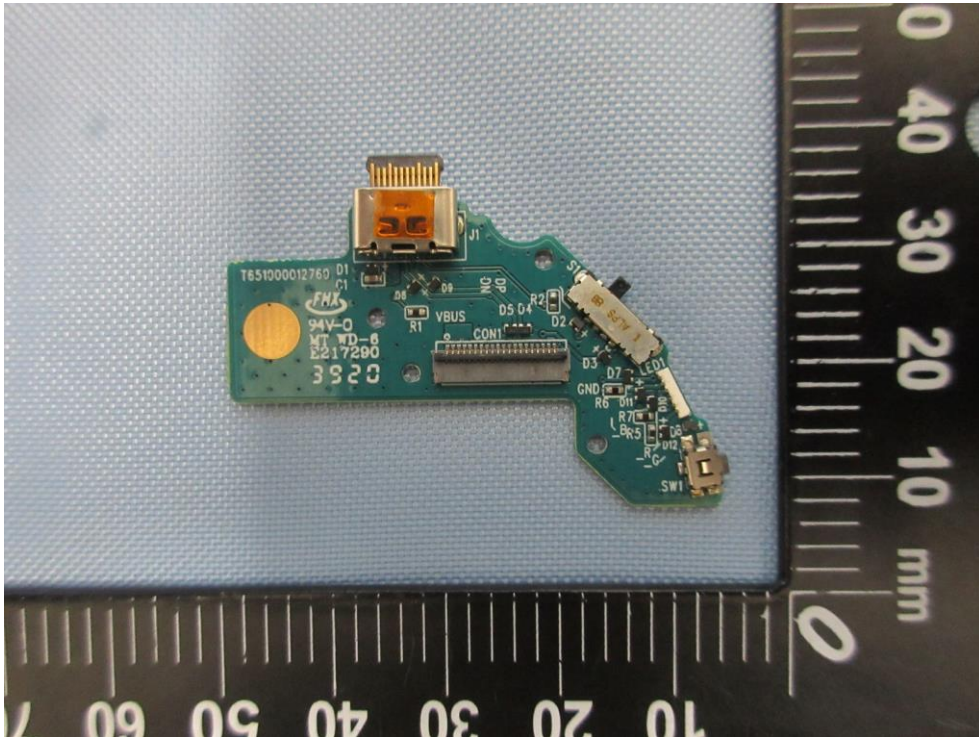

### Photo Documentation

Product: Bluetooth Headset  
Type Identification: Atlas ANC

CN21ZVBM(P15C-BLE) 001,  
CN21ZVBM(P15C-BR/EDR) 001,  
CN21KUG0(RSS247-BLE) 001,  
CN21KUG0(RSS247-BR/EDR) 001,  
CN21ZVBM(FCC-MPE) 001,  
CN21KUG0(ISED-MPE) 001

Photo Documentation

Product: Bluetooth Headset  
Type Identification: Atlas ANC

CN21ZVBM(P15C-BLE) 001,  
CN21ZVBM(P15C-BR/EDR) 001,

CN21KUG0(RSS247-BLE) 001,  
CN21KUG0(RSS247-BR/EDR) 001,

CN21ZVBM(FCC-MPE) 001,  
CN21KUG0(ISED-MPE) 001