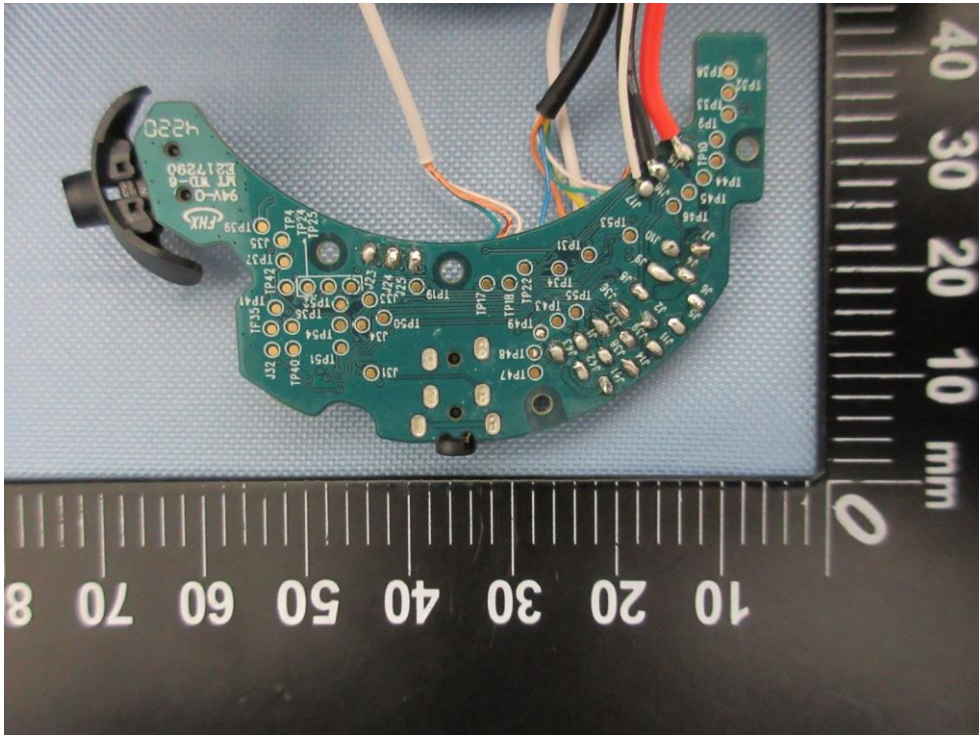

CN21ZVBM(P15C-BLE) 001,
CN21ZVBM(P15C-BR/EDR) 001,

CN21KUG0(RSS247-BLE) 001,
CN21KUG0(RSS247-BR/EDR) 001,

CN21ZVBM(FCC-MPE) 001,
CN21KUG0(ISED-MPE) 001

Photo Documentation

Page 12 of 16

Product: Bluetooth Headset
Type Identification: Atlas ANC