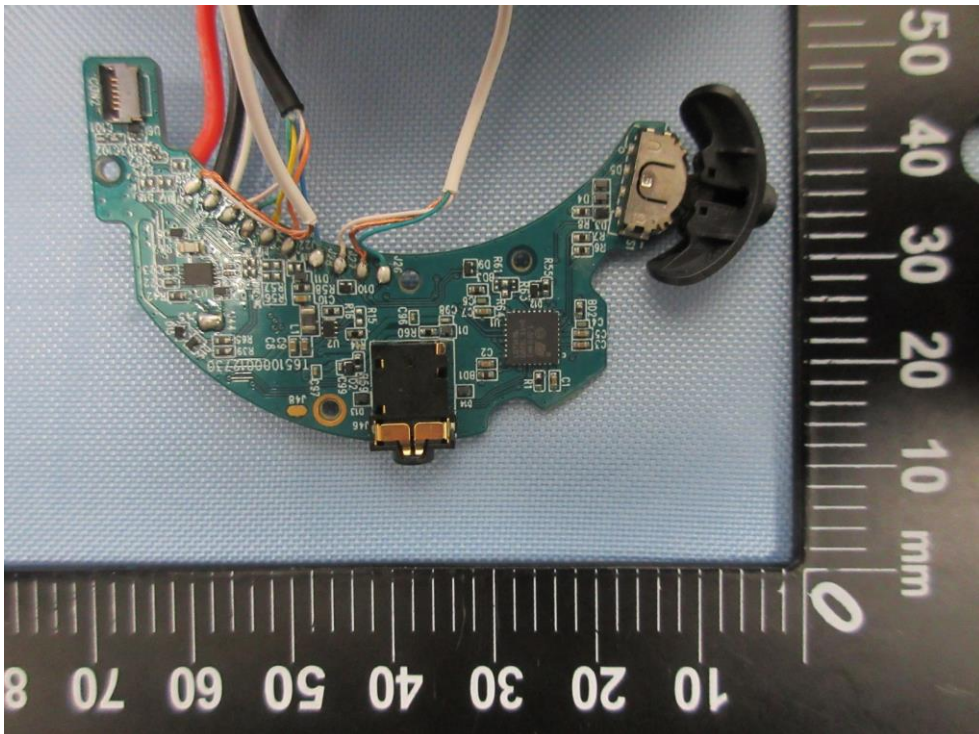

### Photo Documentation

Product: Bluetooth Headset  
Type Identification: Atlas ANC

CN21ZVBM(P15C-BLE) 001,  
CN21ZVBM(P15C-BR/EDR) 001,  
CN21KUG0(RSS247-BLE) 001,  
CN21KUG0(RSS247-BR/EDR) 001,  
CN21ZVBM(FCC-MPE) 001,  
CN21KUG0(ISED-MPE) 001

Photo Documentation

Page 10 of 16

Product: Bluetooth Headset  
Type Identification: Atlas ANC

CN21ZVBM(P15C-BLE) 001,  
CN21ZVBM(P15C-BR/EDR) 001,

CN21KUG0(RSS247-BLE) 001,  
CN21KUG0(RSS247-BR/EDR) 001,

CN21ZVBM(FCC-MPE) 001,  
CN21KUG0(ISED-MPE) 001

### Photo Documentation

Page 11 of 16

Product: Bluetooth Headset  
Type Identification: Atlas ANC

CN21ZVBM(P15C-BLE) 001,  
CN21ZVBM(P15C-BR/EDR) 001,

CN21KUG0(RSS247-BLE) 001,  
CN21KUG0(RSS247-BR/EDR) 001,