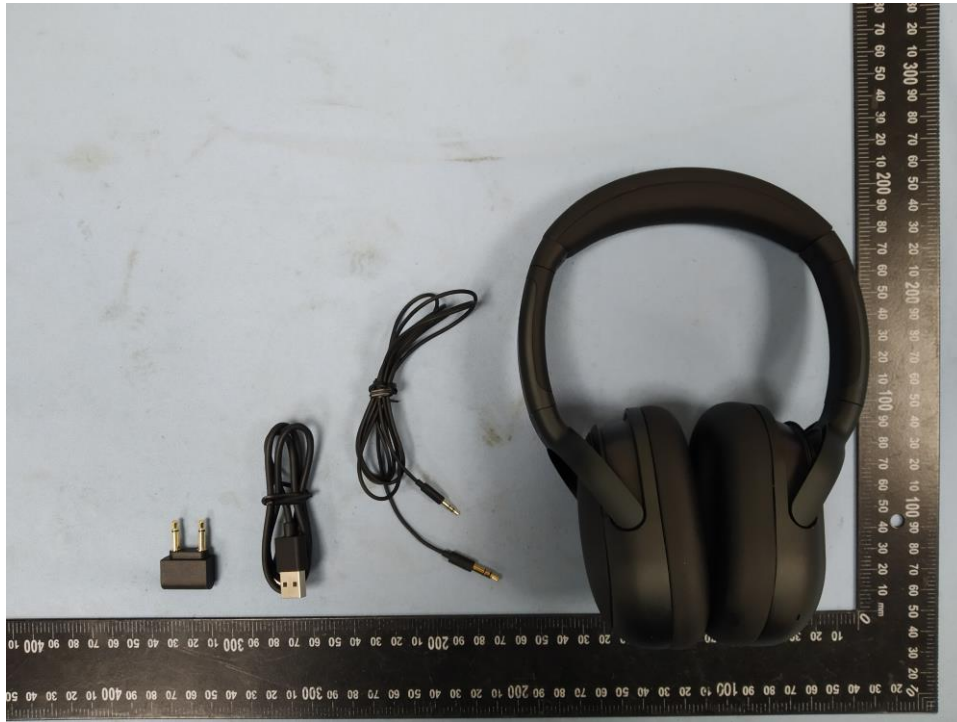

CN21ZVBM(P15C-BLE) 001,
CN21ZVBM(P15C-BR/EDR) 001,

CN21KUG0(RSS247-BLE) 001,
CN21KUG0(RSS247-BR/EDR) 001,

CN21ZVBM(FCC-MPE) 001,
CN21KUG0(ISED-MPE) 001

Photo Documentation

Page 1 of 16

Product: Bluetooth Headset
Type Identification: Atlas ANC

CN21ZVBM(P15C-BLE) 001,
CN21ZVBM(P15C-BR/EDR) 001,

CN21KUG0(RSS247-BLE) 001,
CN21KUG0(RSS247-BR/EDR) 001,

CN21ZVBM(FCC-MPE) 001,
CN21KUG0(ISED-MPE) 001

Photo Documentation

Page 2 of 16

Product: Bluetooth Headset
Type Identification: Atlas ANC