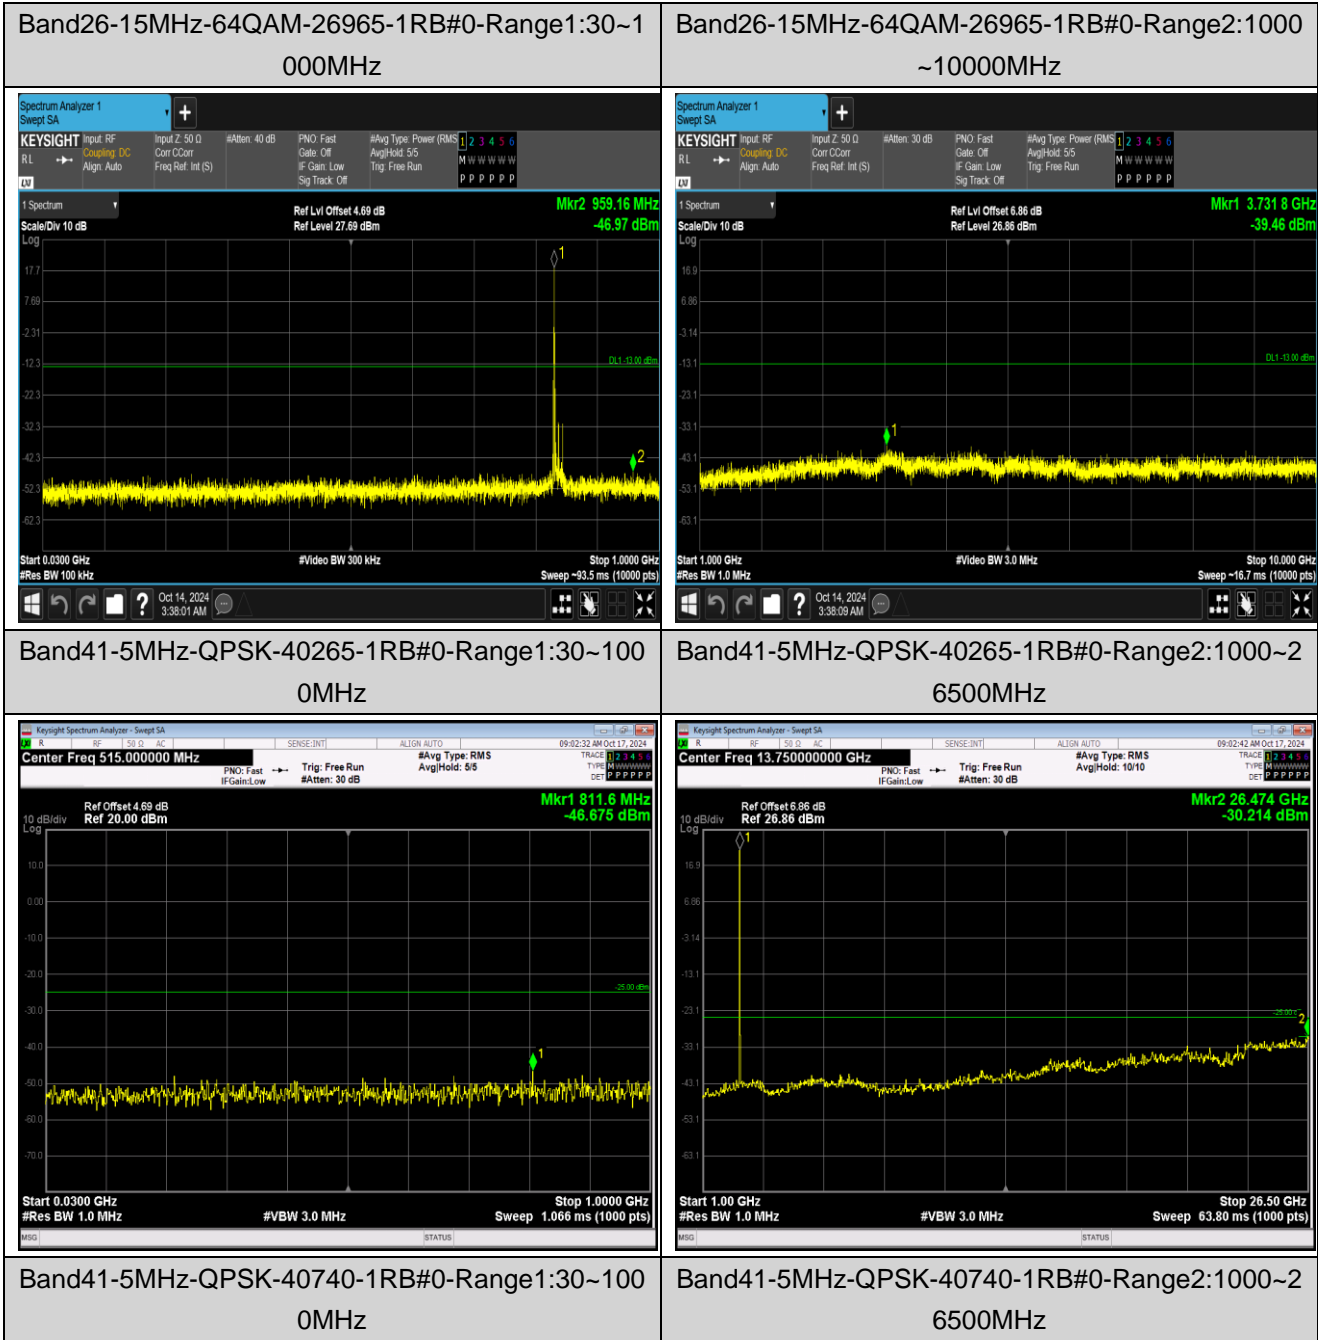

Band26-15MHz-QPSK-26915-1RB#0-Range1:30~1000MHz

Band26-15MHz-QPSK-26915-1RB#0-Range2:1000~10000MHz

Band26-15MHz-QPSK-26965-1RB#0-Range1:30~1000MHz

Band26-15MHz-QPSK-26965-1RB#0-Range2:1000~10000MHz

Band26-15MHz-64QAM-26865-1RB#0-Range1:30~1000MHz

Band26-15MHz-64QAM-26865-1RB#0-Range2:1000~10000MHz

Band26-15MHz-64QAM-26915-1RB#0-Range1:30~1000MHz

Band26-15MHz-64QAM-26915-1RB#0-Range2:1000~10000MHz

Band41-5MHz-QPSK-41215-1RB#0-Range1:30~100
0MHz

Band41-5MHz-QPSK-41215-1RB#0-Range2:1000~2
6500MHz