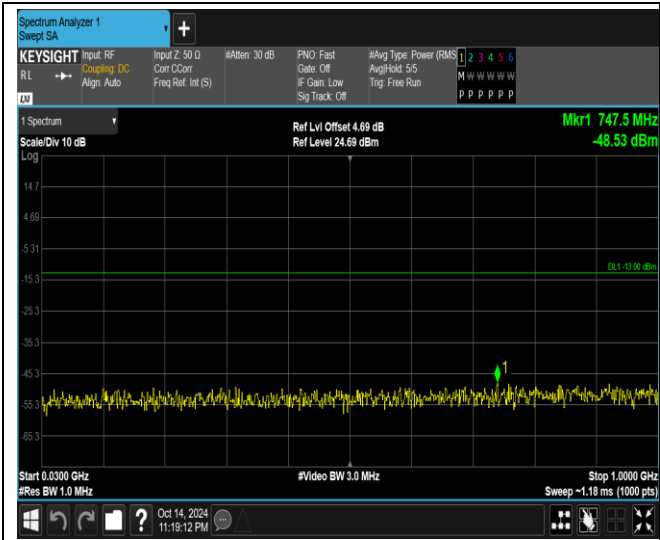

Band66-20MHz-QPSK-132072-1RB#0-Range1:30~1000MHz

Band66-20MHz-QPSK-132072-1RB#0-Range2:1000~20000MHz

Band66-20MHz-QPSK-132322-1RB#0-Range1:30~1000MHz

Band66-20MHz-QPSK-132322-1RB#0-Range2:1000~20000MHz

Band66-20MHz-16QAM-132572-1RB#0-Range1:30~1000MHz