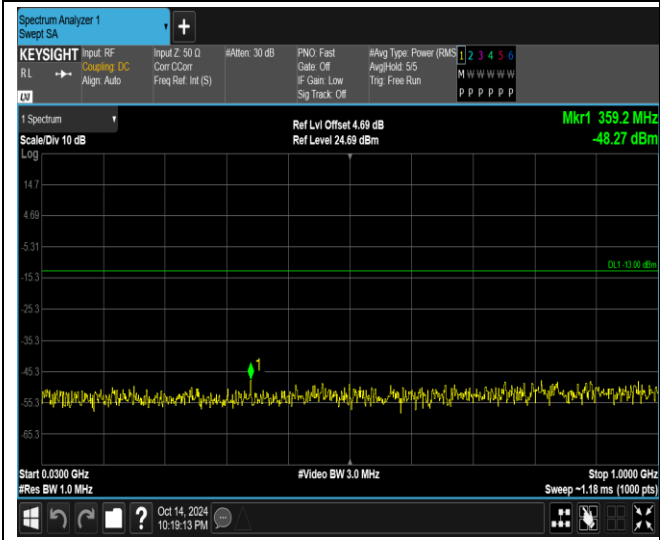

Band66-1.4MHz-16QAM-132322-1RB#0-Range1:30
~1000MHz

Band66-1.4MHz-16QAM-132322-1RB#0-Range2:10
00~20000MHz

Band66-1.4MHz-16QAM-132665-1RB#0-Range1:30
~1000MHz

Band66-1.4MHz-16QAM-132665-1RB#0-Range2:10
00~20000MHz