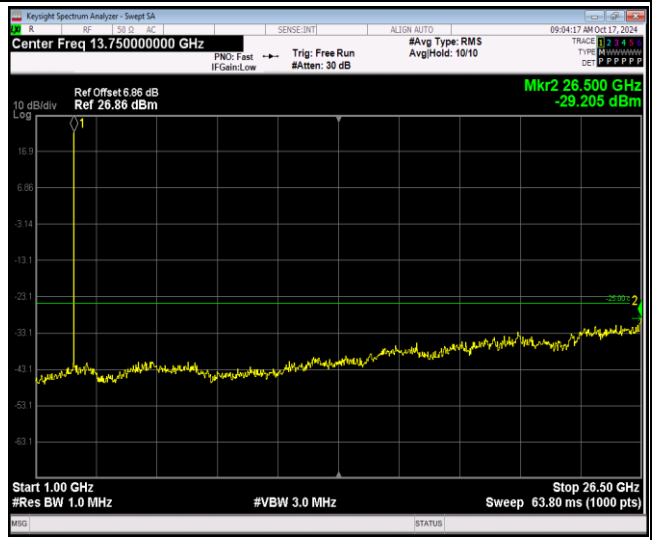

Band41-5MHz-16QAM-40265-1RB#0-Range1:30~10
00MHz

Band41-5MHz-16QAM-40265-1RB#0-Range2:1000~
26500MHz

Band41-5MHz-64QAM-40740-1RB#0-Range1:30~1000MHz

Band41-5MHz-64QAM-40740-1RB#0-Range2:1000~26500MHz

Band41-5MHz-64QAM-41215-1RB#0-Range1:30~1000MHz