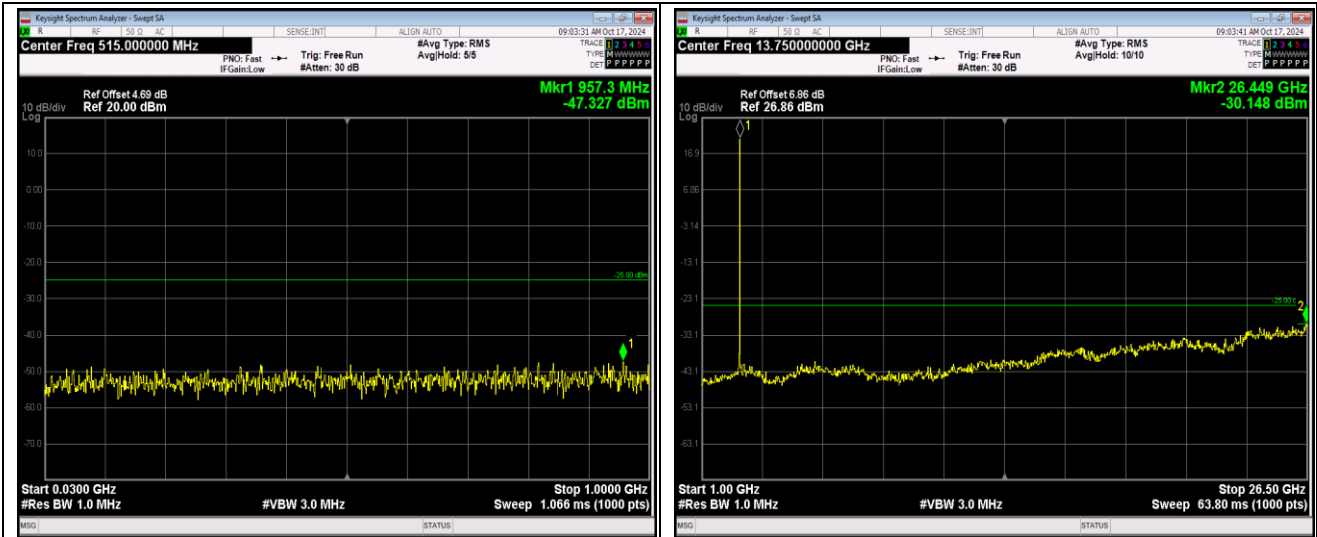

Band26-15MHz-64QAM-26865-1RB#0-Range2:1000~10000MHz

Band26-15MHz-64QAM-26915-1RB#0-Range1:30~1000MHz

Band26-15MHz-64QAM-26915-1RB#0-Range2:1000~10000MHz

Band41-5MHz-QPSK-41215-1RB#0-Range1:30~100
0MHz

Band41-5MHz-QPSK-41215-1RB#0-Range2:1000~2
6500MHz