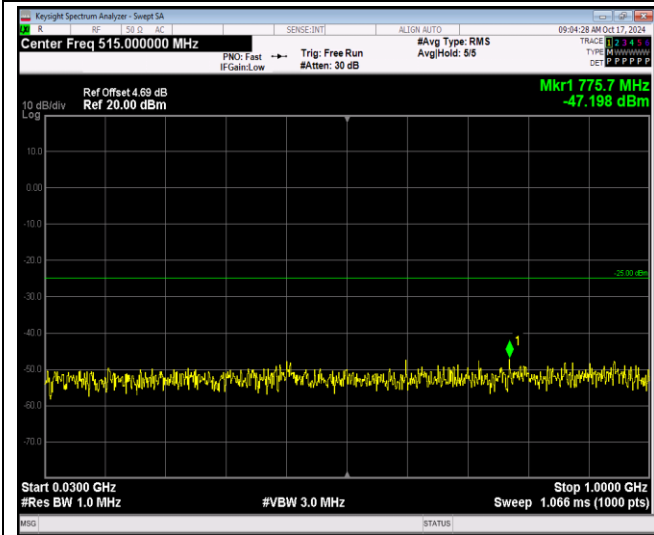

Band26-15MHz-64QAM-26865-1RB#0-Range2:1000~10000MHz

Band26-15MHz-64QAM-26915-1RB#0-Range1:30~1000MHz

Band26-15MHz-64QAM-26915-1RB#0-Range2:1000~10000MHz

Band41-5MHz-QPSK-41215-1RB#0-Range1:30~100
0MHz

Band41-5MHz-QPSK-41215-1RB#0-Range2:1000~2
6500MHz