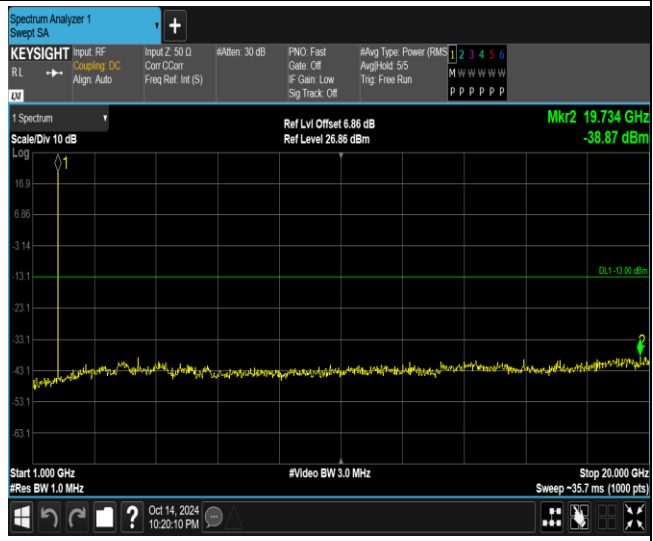

Band66-1.4MHz-16QAM-132322-1RB#0-Range1:30
~1000MHz

Band66-1.4MHz-16QAM-132322-1RB#0-Range2:10
00~20000MHz

Band66-1.4MHz-16QAM-132665-1RB#0-Range1:30
~1000MHz

Band66-1.4MHz-16QAM-132665-1RB#0-Range2:10
00~20000MHz