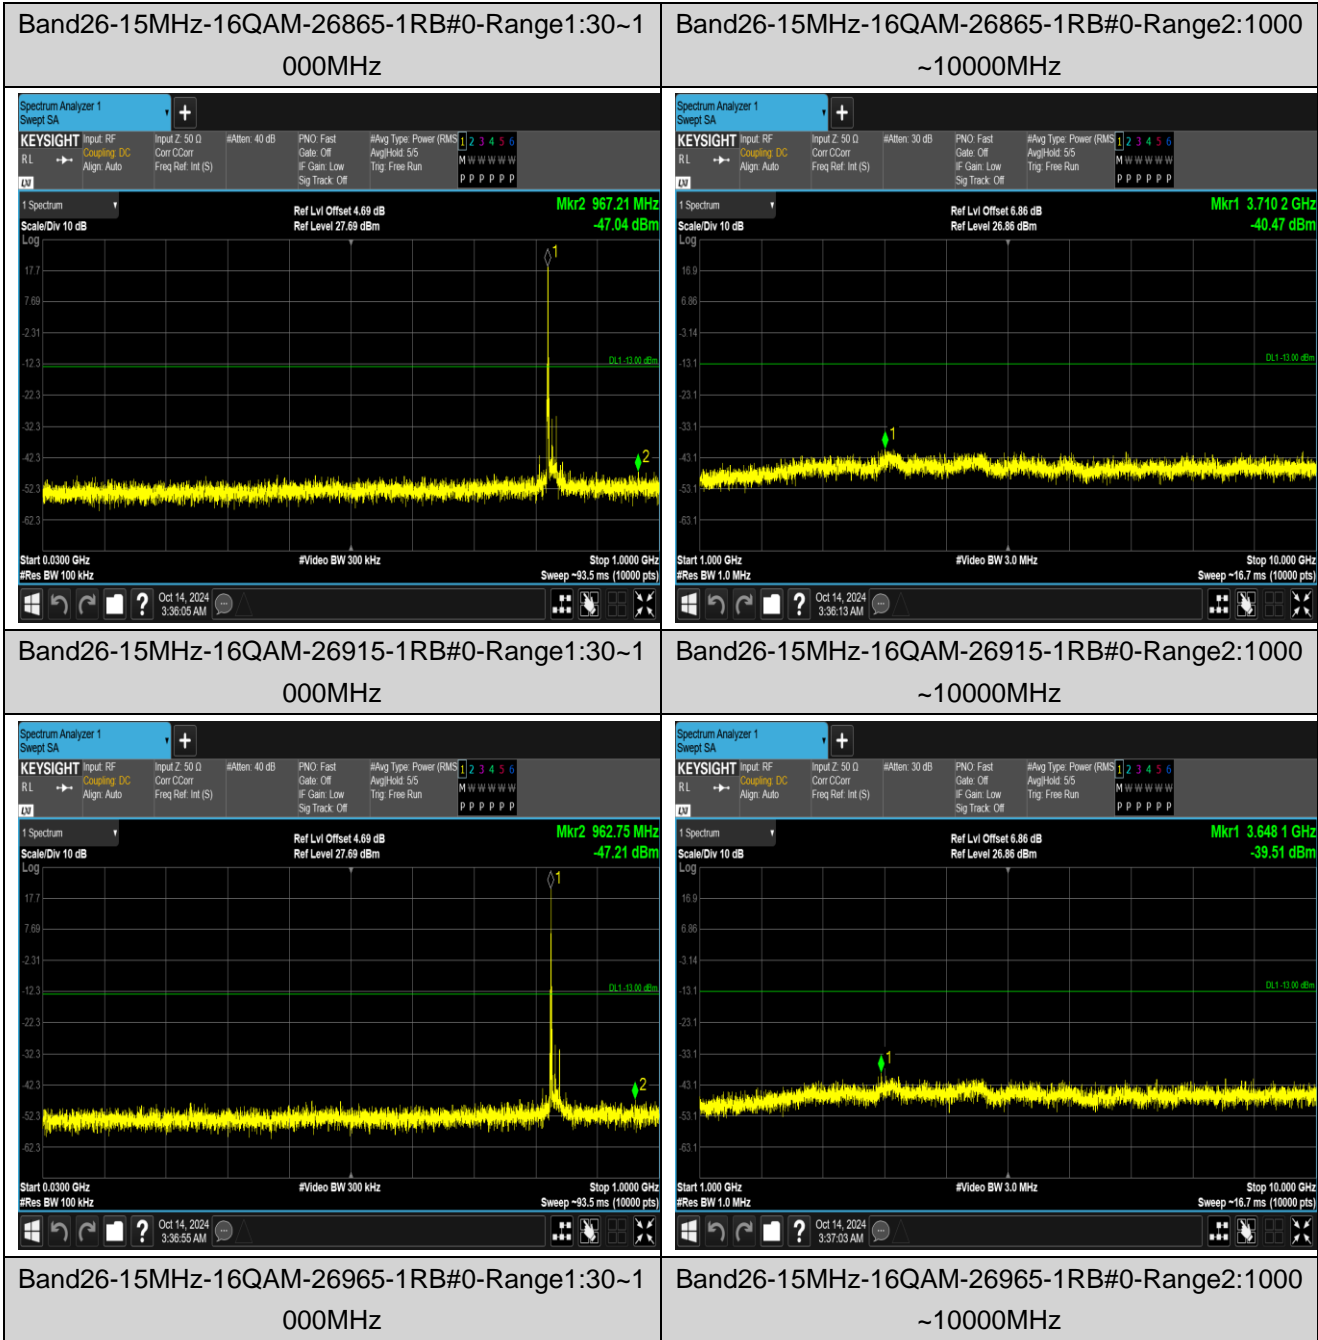

Band26-15MHz-QPSK-26915-1RB#0-Range1:30~1000MHz

Band26-15MHz-QPSK-26915-1RB#0-Range2:1000~10000MHz

Band26-15MHz-QPSK-26965-1RB#0-Range1:30~1000MHz

Band26-15MHz-QPSK-26965-1RB#0-Range2:1000~10000MHz

Band26-15MHz-64QAM-26865-1RB#0-Range1:30~1000MHz

Band26-15MHz-64QAM-26865-1RB#0-Range2:1000~10000MHz

Band26-15MHz-64QAM-26915-1RB#0-Range1:30~1000MHz

Band26-15MHz-64QAM-26915-1RB#0-Range2:1000~10000MHz

Band41-5MHz-QPSK-41215-1RB#0-Range1:30~100
0MHz

Band41-5MHz-QPSK-41215-1RB#0-Range2:1000~2
6500MHz