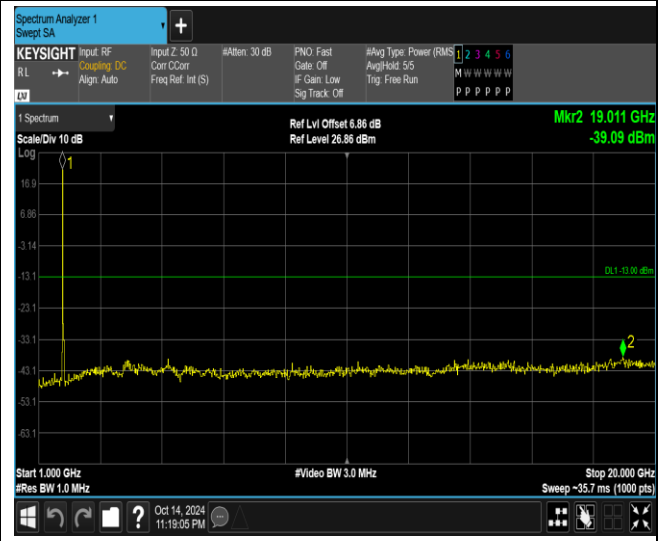

Band66-20MHz-QPSK-132072-1RB#0-Range1:30~1000MHz

Band66-20MHz-QPSK-132072-1RB#0-Range2:1000~20000MHz

Band66-20MHz-QPSK-132322-1RB#0-Range1:30~1000MHz

Band66-20MHz-QPSK-132322-1RB#0-Range2:1000~20000MHz

Band66-20MHz-16QAM-132572-1RB#0-Range1:30~1000MHz