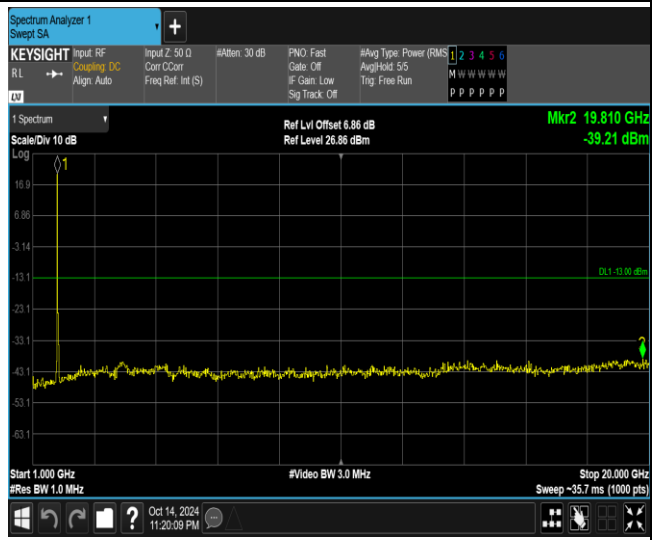

Band66-20MHz-16QAM-132572-1RB#0-Range2:1000~20000MHz