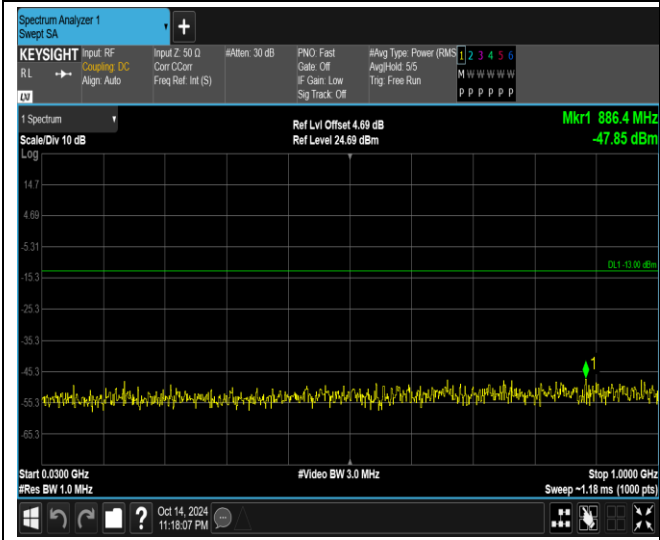

Band66-20MHz-QPSK-132072-1RB#0-Range1:30~1000MHz