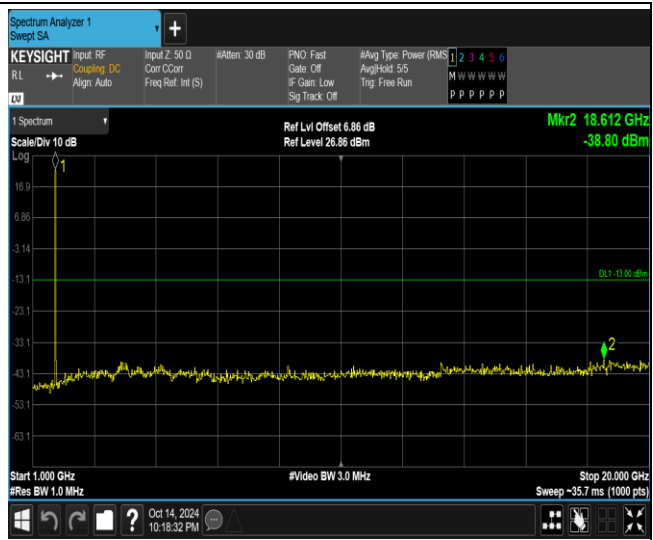

Band66-1.4MHz-16QAM-132322-1RB#0-Range1:30
~1000MHz

Band66-1.4MHz-16QAM-132322-1RB#0-Range2:10
00~20000MHz

Band66-1.4MHz-16QAM-132665-1RB#0-Range1:30
~1000MHz

Band66-1.4MHz-16QAM-132665-1RB#0-Range2:10
00~20000MHz