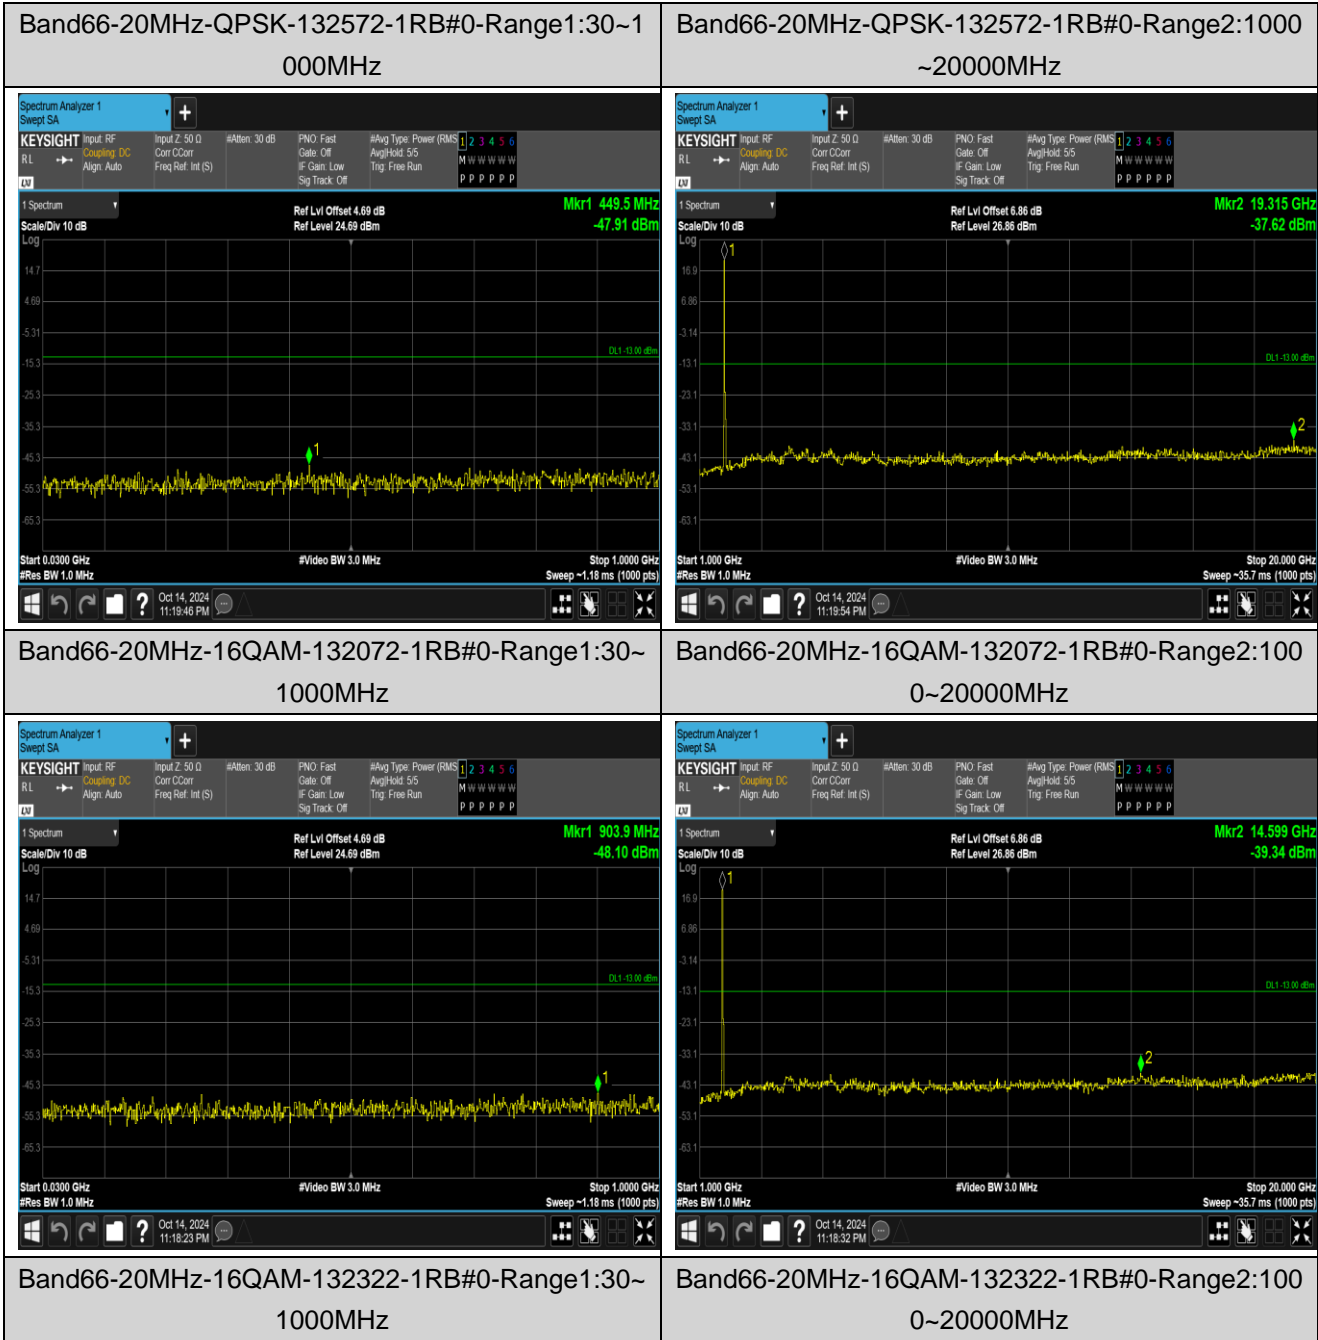

Band66-20MHz-QPSK-132072-1RB#0-Range1:30~1000MHz

Band66-20MHz-QPSK-132072-1RB#0-Range2:1000~20000MHz

Band66-20MHz-QPSK-132322-1RB#0-Range1:30~1000MHz

Band66-20MHz-QPSK-132322-1RB#0-Range2:1000~20000MHz

Band66-20MHz-16QAM-132572-1RB#0-Range1:30~1000MHz

Band66-20MHz-16QAM-132572-1RB#0-Range2:1000~20000MHz

Band66-20MHz-64QAM-132072-1RB#0-Range1:30~1000MHz

Band66-20MHz-64QAM-132072-1RB#0-Range2:1000~20000MHz