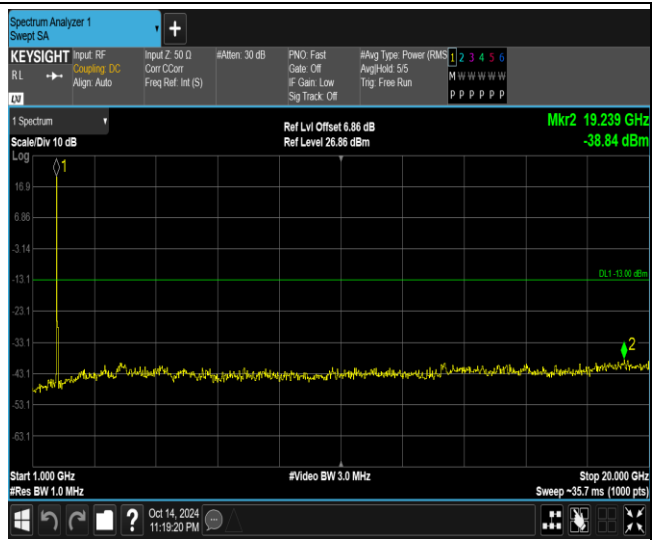

Band66-20MHz-QPSK-132072-1RB#0-Range1:30~1000MHz

Band66-20MHz-QPSK-132072-1RB#0-Range2:1000~20000MHz

Band66-20MHz-QPSK-132322-1RB#0-Range1:30~1000MHz

Band66-20MHz-QPSK-132322-1RB#0-Range2:1000~20000MHz

Band66-20MHz-16QAM-132572-1RB#0-Range1:30~1000MHz