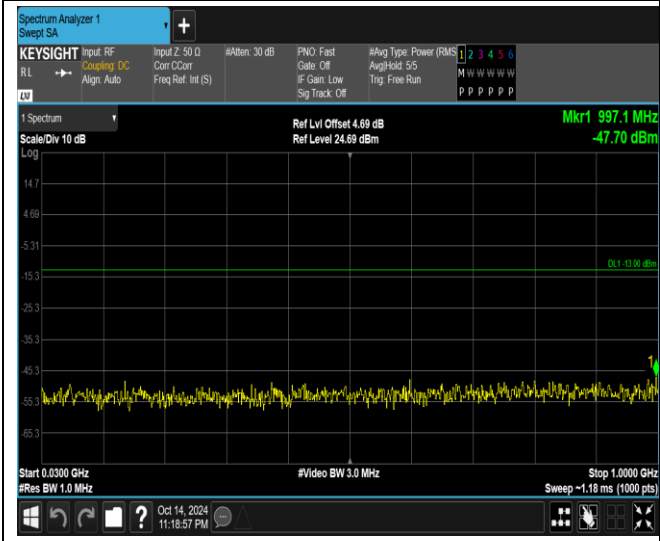

Band66-20MHz-QPSK-132072-1RB#0-Range1:30~1000MHz

Band66-20MHz-QPSK-132072-1RB#0-Range2:1000~20000MHz

Band66-20MHz-QPSK-132322-1RB#0-Range1:30~1000MHz

Band66-20MHz-QPSK-132322-1RB#0-Range2:1000~20000MHz

Band66-20MHz-16QAM-132572-1RB#0-Range1:30~1000MHz