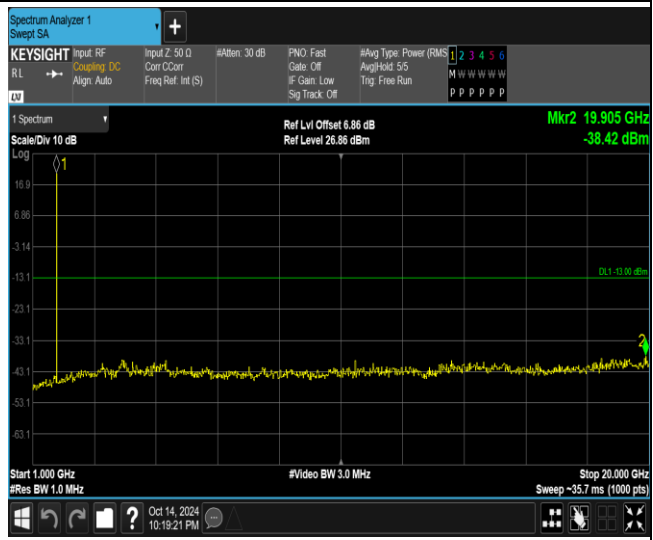

Band66-1.4MHz-16QAM-132322-1RB#0-Range1:30
~1000MHz

Band66-1.4MHz-16QAM-132322-1RB#0-Range2:10
00~20000MHz

Band66-1.4MHz-16QAM-132665-1RB#0-Range1:30
~1000MHz

Band66-1.4MHz-16QAM-132665-1RB#0-Range2:10
00~20000MHz