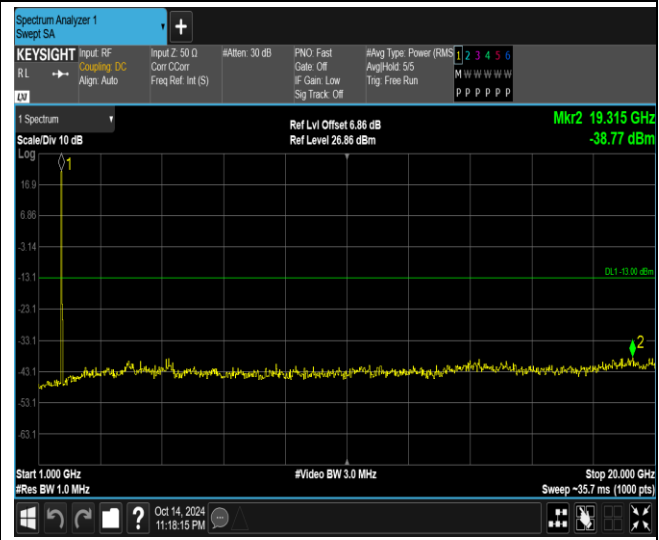

Band66-20MHz-QPSK-132072-1RB#0-Range2:1000~20000MHz