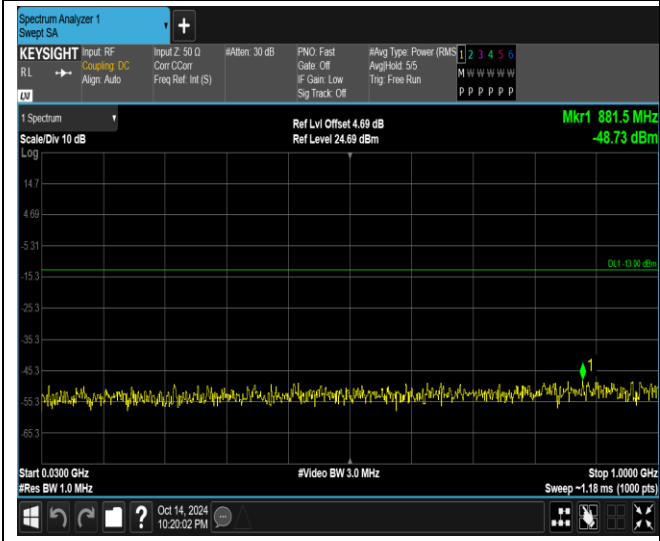

Band66-1.4MHz-16QAM-132322-1RB#0-Range1:30
~1000MHz

Band66-1.4MHz-16QAM-132322-1RB#0-Range2:10
00~20000MHz

Band66-1.4MHz-16QAM-132665-1RB#0-Range1:30
~1000MHz

Band66-1.4MHz-16QAM-132665-1RB#0-Range2:10
00~20000MHz