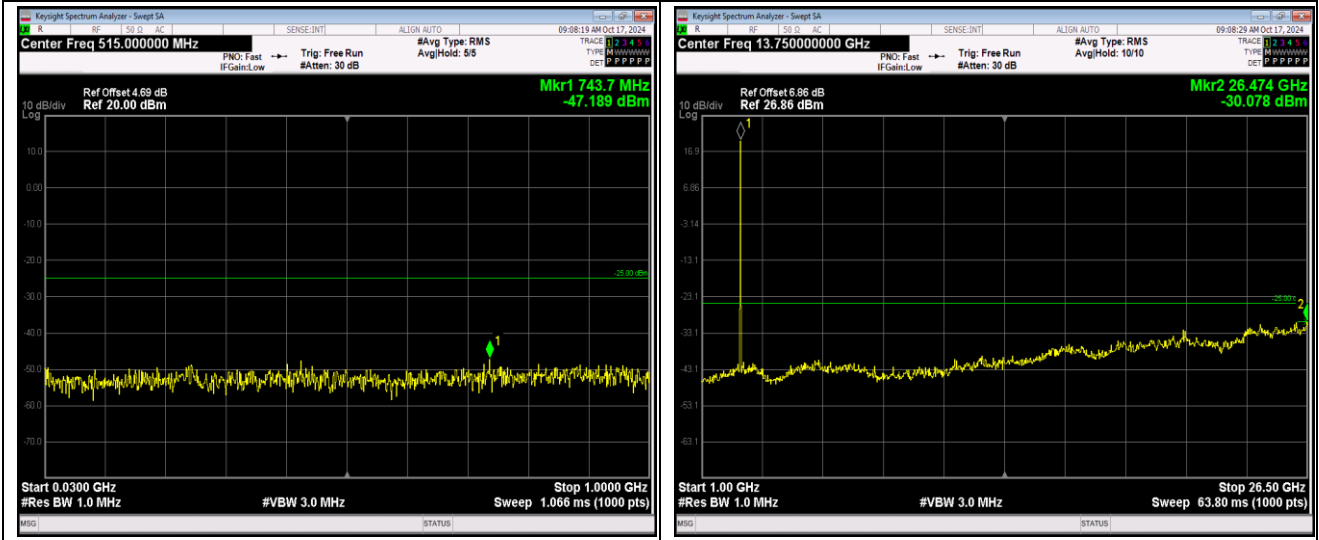

Band41-20MHz-64QAM-41140-1RB#0-Range1:30~1000MHz

Band41-20MHz-64QAM-41140-1RB#0-Range2:1000~26500MHz