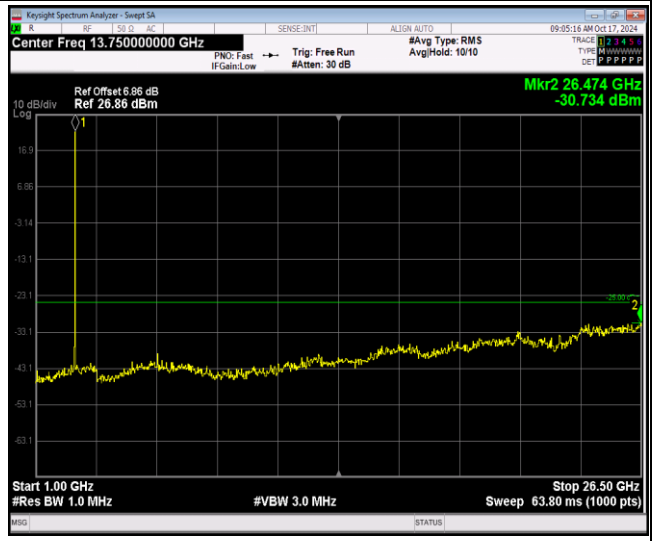

Band41-5MHz-64QAM-41215-1RB#0-Range2:1000~26500MHz

Project No.: JYTSZR2410022