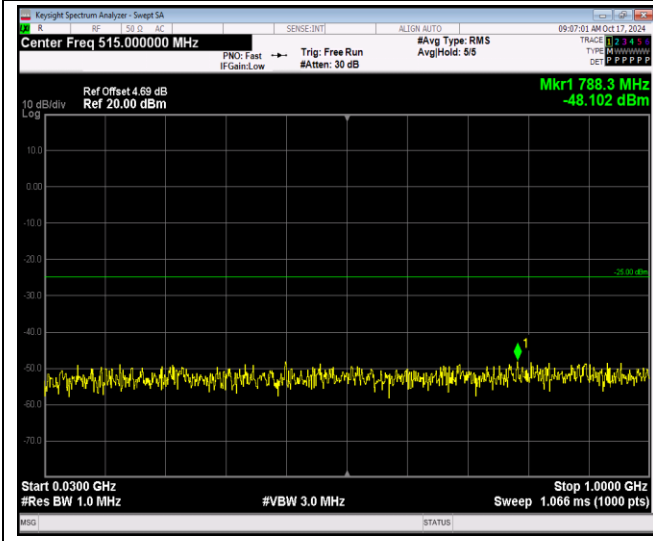

Project No.: JYTSZR2410022

Band41-20MHz-16QAM-40340-1RB#0-Range1:30~1000MHz

Band41-20MHz-16QAM-40340-1RB#0-Range2:1000~26500MHz

Band41-20MHz-16QAM-40740-1RB#0-Range1:30~1000MHz

Band41-20MHz-16QAM-40740-1RB#0-Range2:1000~26500MHz