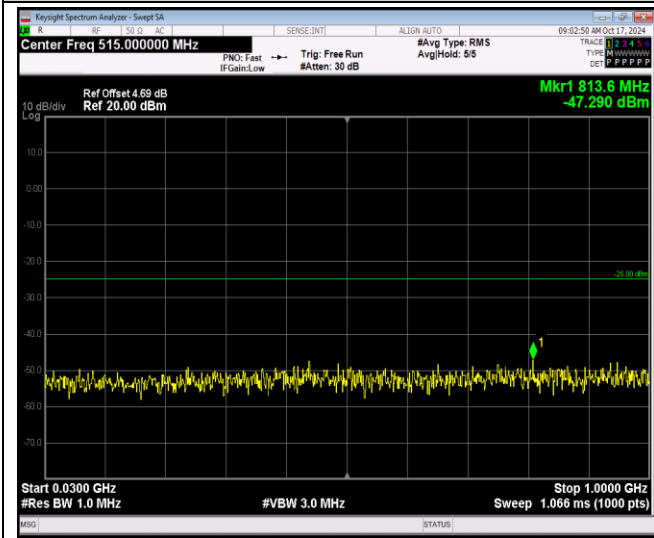

Band41-5MHz-16QAM-40265-1RB#0-Range1:30~10
00MHz