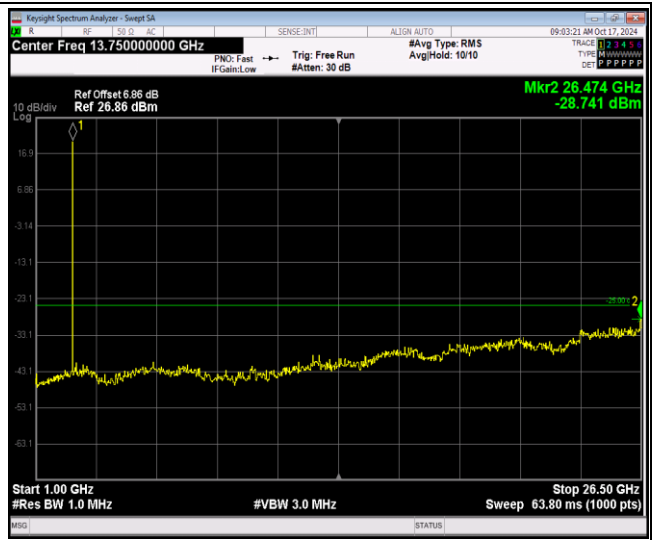

Band41-5MHz-16QAM-40265-1RB#0-Range1:30~10
00MHz

Band41-5MHz-16QAM-40265-1RB#0-Range2:1000~
26500MHz

Band41-5MHz-64QAM-40740-1RB#0-Range1:30~1000MHz

Band41-5MHz-64QAM-40740-1RB#0-Range2:1000~26500MHz

Band41-5MHz-64QAM-41215-1RB#0-Range1:30~1000MHz