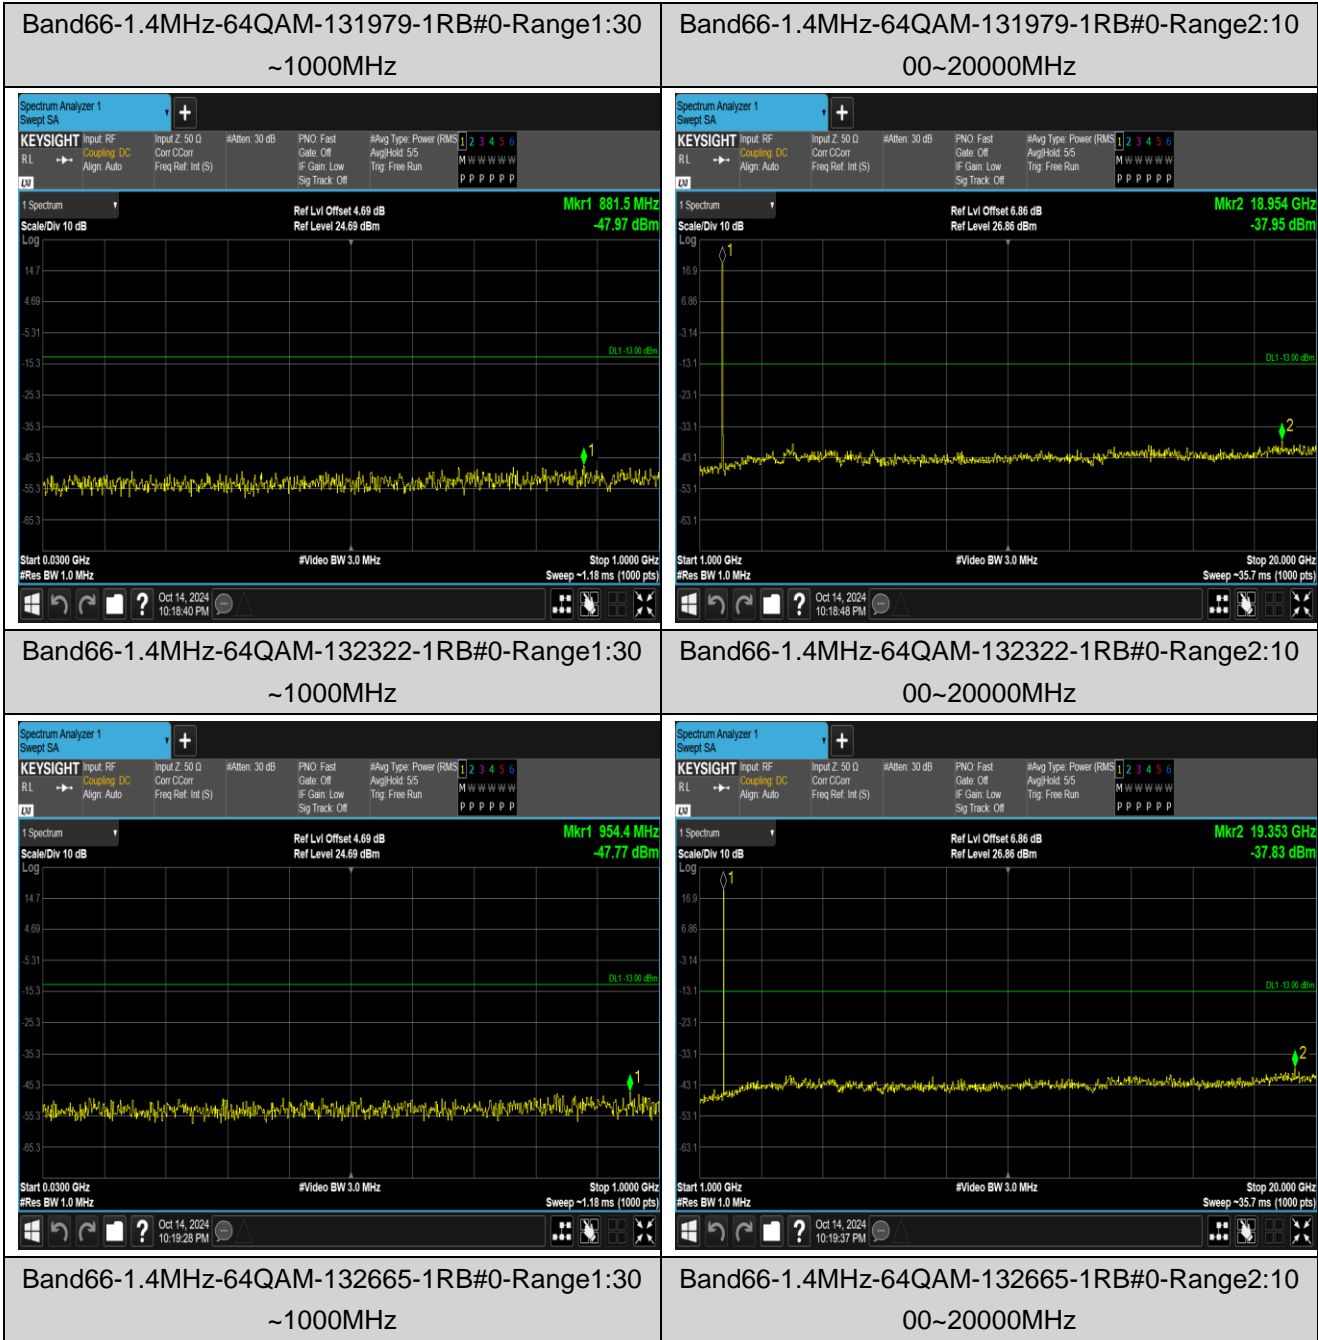

Band66-1.4MHz-16QAM-132322-1RB#0-Range1:30
~1000MHz

Band66-1.4MHz-16QAM-132322-1RB#0-Range2:10
00~20000MHz

Band66-1.4MHz-16QAM-132665-1RB#0-Range1:30
~1000MHz

Band66-1.4MHz-16QAM-132665-1RB#0-Range2:10
00~20000MHz