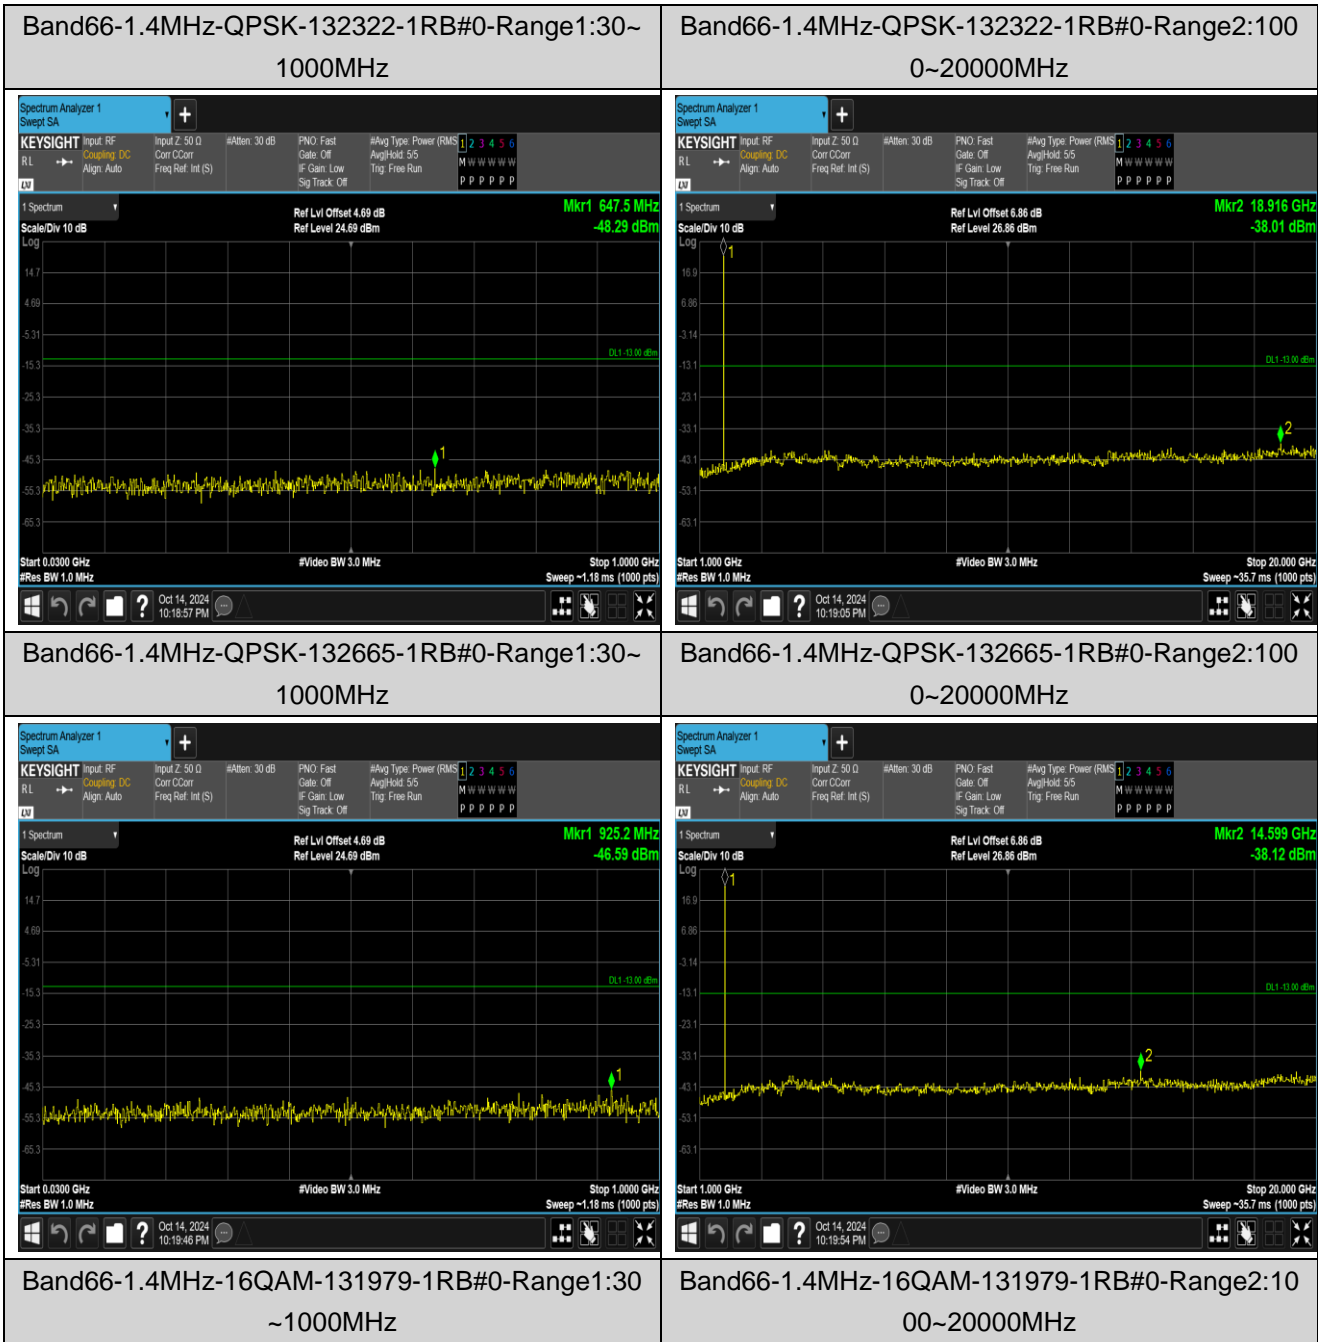

Band41-20MHz-64QAM-41140-1RB#0-Range1:30~1000MHz

Band41-20MHz-64QAM-41140-1RB#0-Range2:1000~26500MHz

Band66-1.4MHz-QPSK-131979-1RB#0-Range1:30~1000MHz

Band66-1.4MHz-QPSK-131979-1RB#0-Range2:1000~20000MHz

Band66-1.4MHz-16QAM-132322-1RB#0-Range1:30
~1000MHz

Band66-1.4MHz-16QAM-132322-1RB#0-Range2:10
00~20000MHz

Band66-1.4MHz-16QAM-132665-1RB#0-Range1:30
~1000MHz

Band66-1.4MHz-16QAM-132665-1RB#0-Range2:10
00~20000MHz