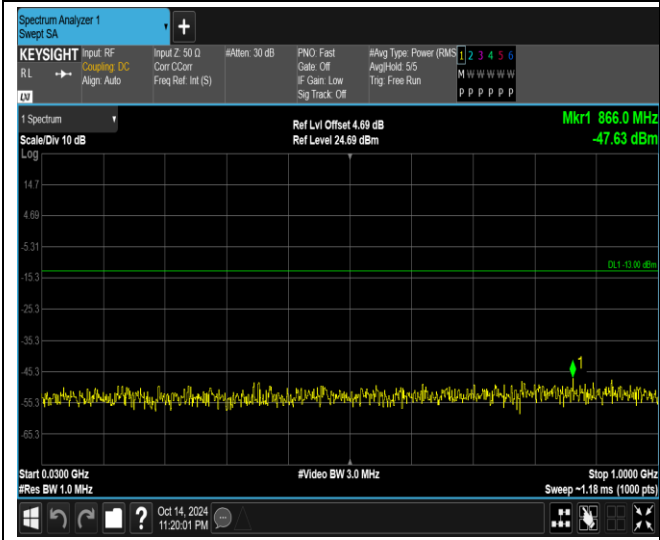

Band66-20MHz-16QAM-132572-1RB#0-Range1:30~1000MHz