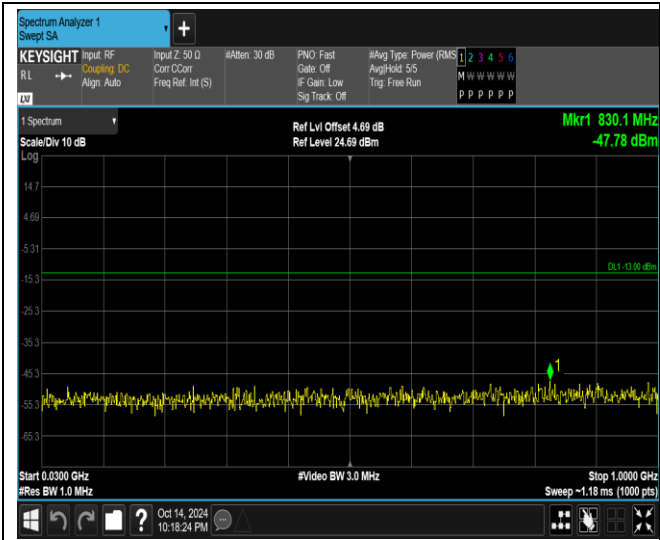

Band66-1.4MHz-16QAM-132322-1RB#0-Range1:30
~1000MHz

Band66-1.4MHz-16QAM-132322-1RB#0-Range2:10
00~20000MHz

Band66-1.4MHz-16QAM-132665-1RB#0-Range1:30
~1000MHz

Band66-1.4MHz-16QAM-132665-1RB#0-Range2:10
00~20000MHz