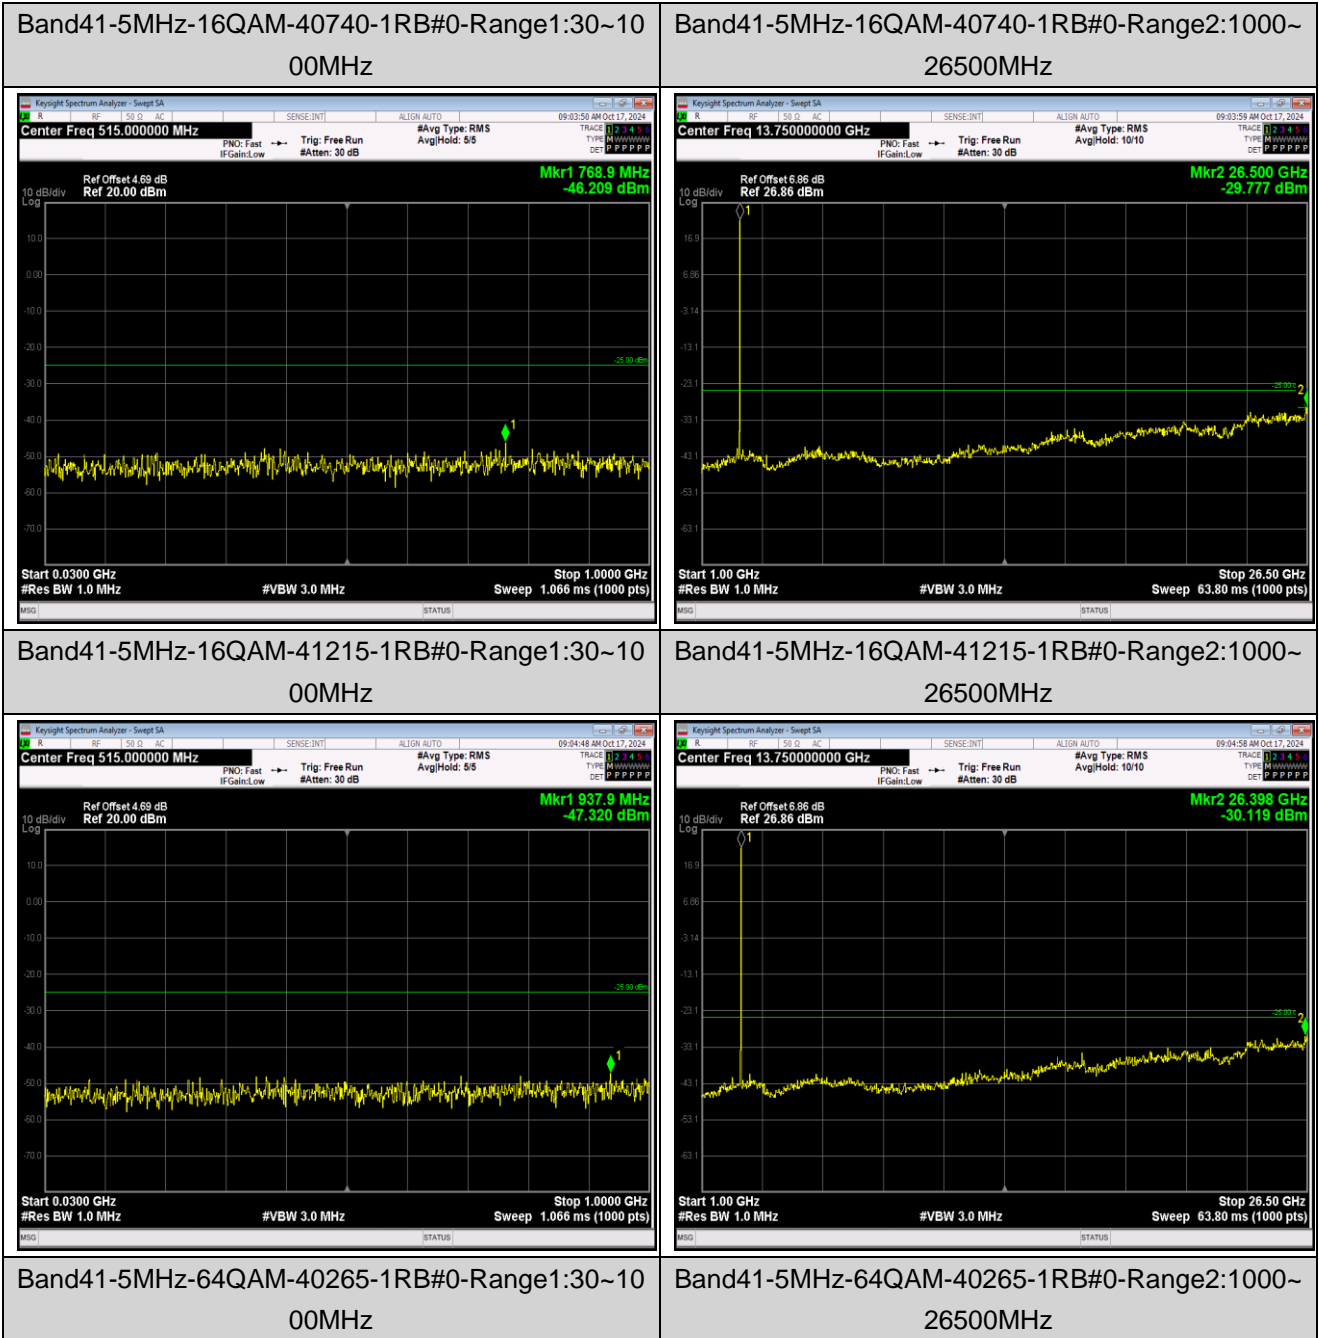

Band26-15MHz-QPSK-26915-1RB#0-Range1:30~1000MHz

Band26-15MHz-QPSK-26915-1RB#0-Range2:1000~10000MHz

Band26-15MHz-QPSK-26965-1RB#0-Range1:30~1000MHz

Band26-15MHz-QPSK-26965-1RB#0-Range2:1000~10000MHz

Band26-15MHz-64QAM-26865-1RB#0-Range1:30~1000MHz

Band26-15MHz-64QAM-26865-1RB#0-Range2:1000~10000MHz

Band26-15MHz-64QAM-26915-1RB#0-Range1:30~1000MHz

Band26-15MHz-64QAM-26915-1RB#0-Range2:1000~10000MHz

Band41-5MHz-QPSK-41215-1RB#0-Range1:30~100
0MHz

Band41-5MHz-QPSK-41215-1RB#0-Range2:1000~2
6500MHz

Band41-5MHz-16QAM-40265-1RB#0-Range1:30~10
00MHz

Band41-5MHz-16QAM-40265-1RB#0-Range2:1000~
26500MHz

Band41-5MHz-64QAM-40740-1RB#0-Range1:30~1000MHz

Band41-5MHz-64QAM-40740-1RB#0-Range2:1000~26500MHz

Band41-5MHz-64QAM-41215-1RB#0-Range1:30~1000MHz