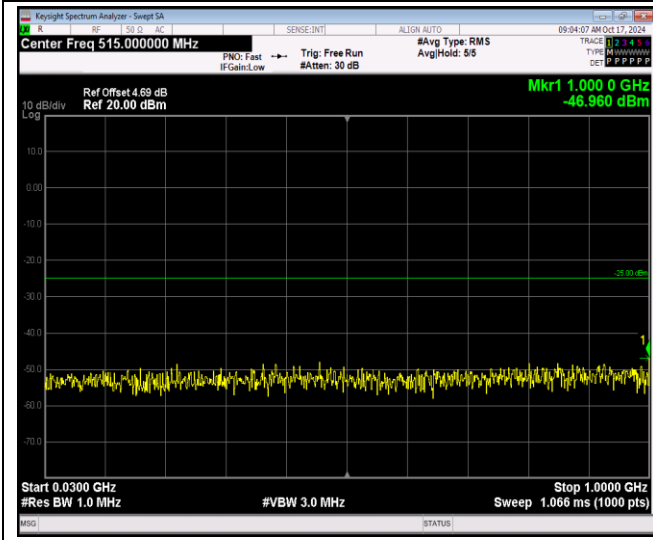

Band41-5MHz-16QAM-40265-1RB#0-Range1:30~10
00MHz

Band41-5MHz-16QAM-40265-1RB#0-Range2:1000~
26500MHz

Band41-5MHz-64QAM-40740-1RB#0-Range1:30~1000MHz

Band41-5MHz-64QAM-40740-1RB#0-Range2:1000~26500MHz

Band41-5MHz-64QAM-41215-1RB#0-Range1:30~1000MHz