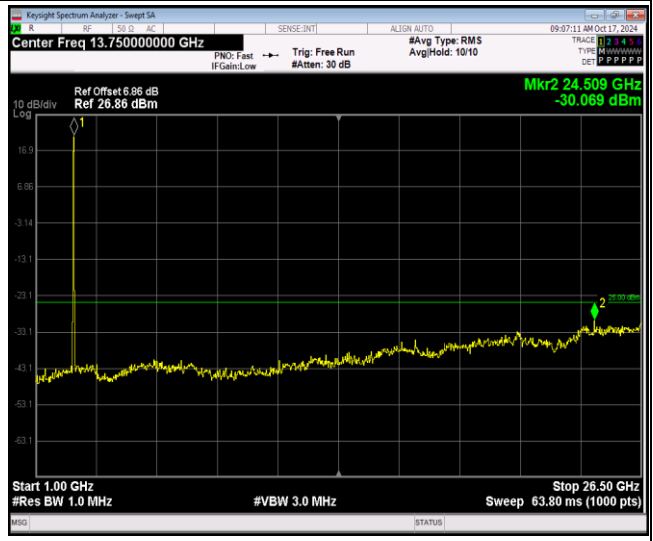

Project No.: JYTSZR2410022

Band41-20MHz-16QAM-40340-1RB#0-Range1:30~1000MHz

Band41-20MHz-16QAM-40340-1RB#0-Range2:1000~26500MHz

Band41-20MHz-16QAM-40740-1RB#0-Range1:30~1000MHz

Band41-20MHz-16QAM-40740-1RB#0-Range2:1000~26500MHz