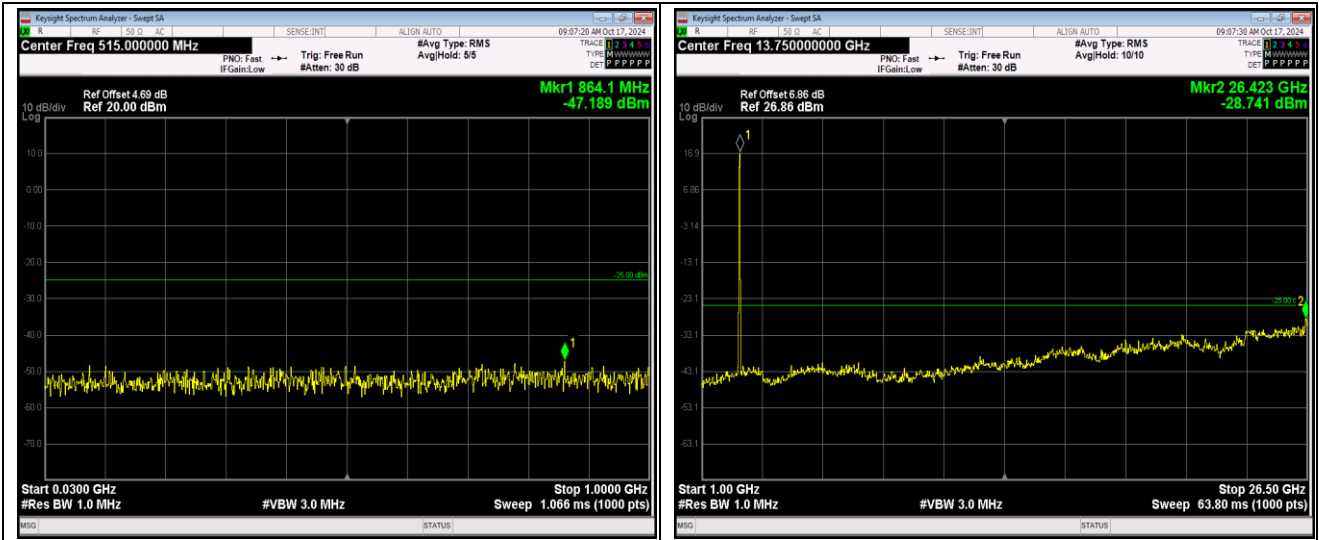

Project No.: JYTSZR2410022

Band41-20MHz-16QAM-40340-1RB#0-Range1:30~1000MHz

Band41-20MHz-16QAM-40340-1RB#0-Range2:1000~26500MHz

Band41-20MHz-16QAM-40740-1RB#0-Range1:30~1000MHz

Band41-20MHz-16QAM-40740-1RB#0-Range2:1000~26500MHz