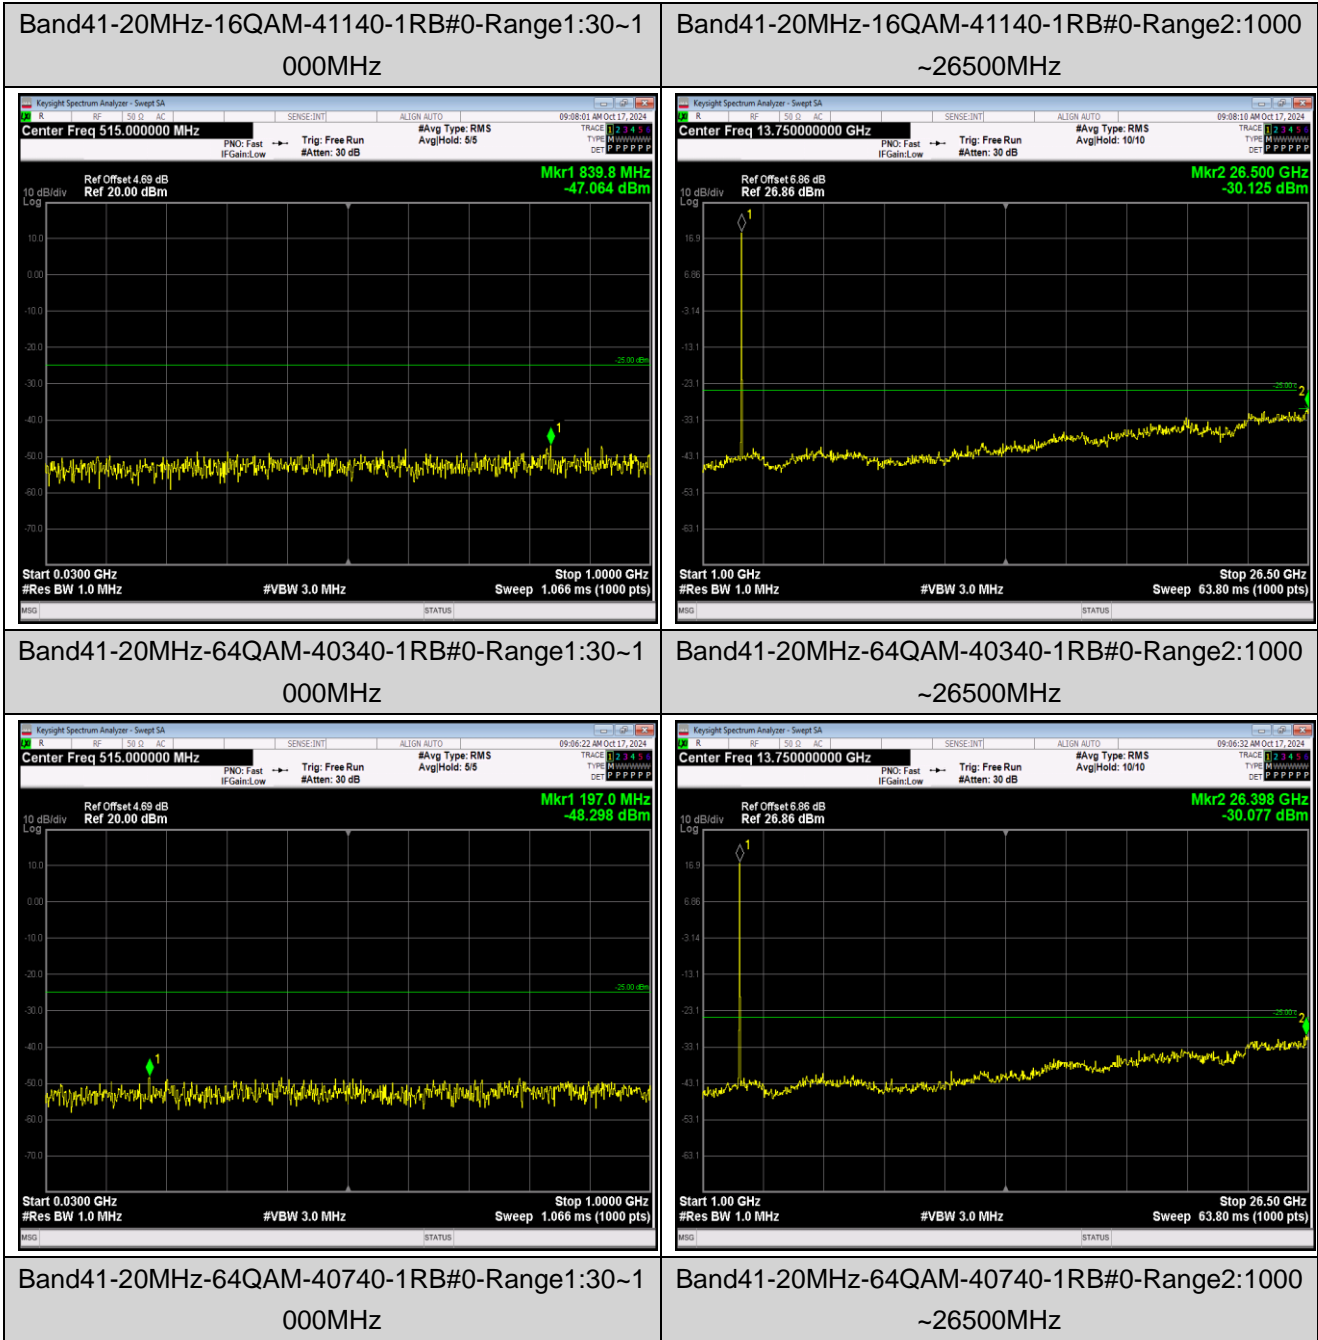

Project No.: JYTSZR2410022

Band41-20MHz-16QAM-40340-1RB#0-Range1:30~1000MHz

Band41-20MHz-16QAM-40340-1RB#0-Range2:1000~26500MHz

Band41-20MHz-16QAM-40740-1RB#0-Range1:30~1000MHz

Band41-20MHz-16QAM-40740-1RB#0-Range2:1000~26500MHz

Band41-20MHz-64QAM-41140-1RB#0-Range1:30~1000MHz

Band41-20MHz-64QAM-41140-1RB#0-Range2:1000~26500MHz

Band66-1.4MHz-QPSK-131979-1RB#0-Range1:30~1000MHz

Band66-1.4MHz-QPSK-131979-1RB#0-Range2:1000~20000MHz