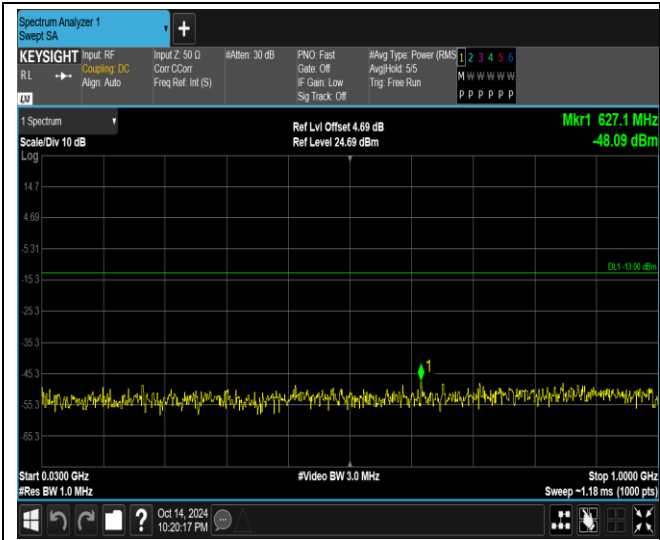

Band66-1.4MHz-16QAM-132322-1RB#0-Range1:30
~1000MHz

Band66-1.4MHz-16QAM-132322-1RB#0-Range2:10
00~20000MHz

Band66-1.4MHz-16QAM-132665-1RB#0-Range1:30
~1000MHz

Band66-1.4MHz-16QAM-132665-1RB#0-Range2:10
00~20000MHz