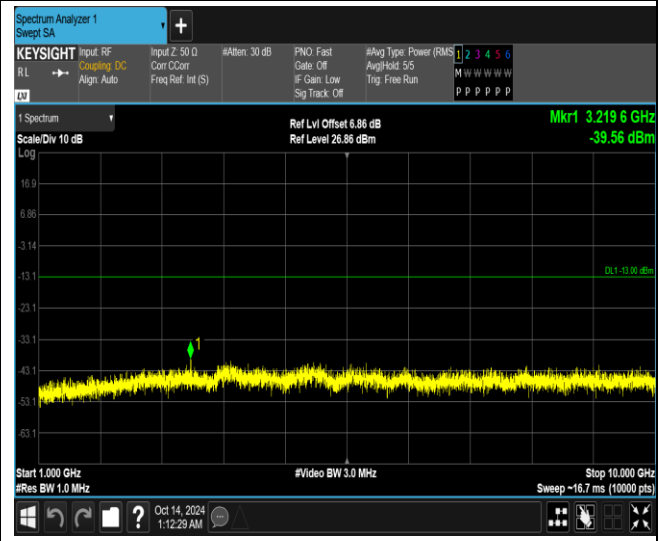

Band13-5MHz-QPSK-23205-1RB#0-Range2:1000~10000MHz

Project No.: JYTSZR2410022