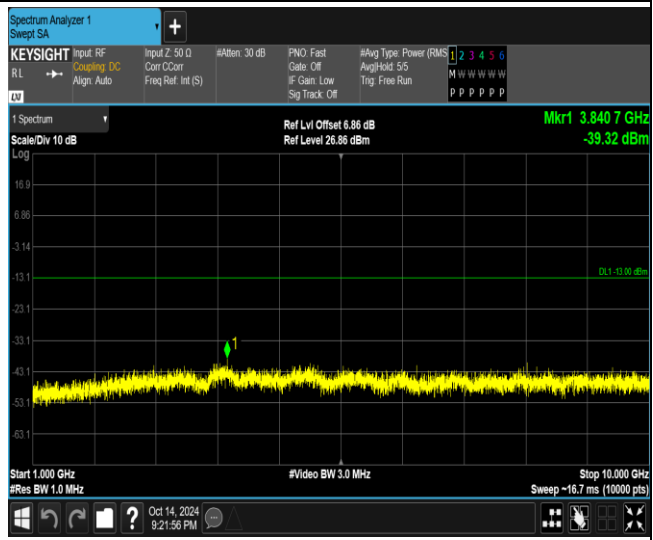

Band13-10MHz-16QAM-23230-1RB#0-Range2:1000~10000MHz

Band26-1.4MHz-QPSK-26783-1RB#0-Range1:30~1000MHz

Band26-1.4MHz-QPSK-26783-1RB#0-Range2:1000~10000MHz

Band26-1.4MHz-QPSK-26797-1RB#0-Range1:30~1000MHz

Band26-1.4MHz-QPSK-26797-1RB#0-Range2:1000~10000MHz