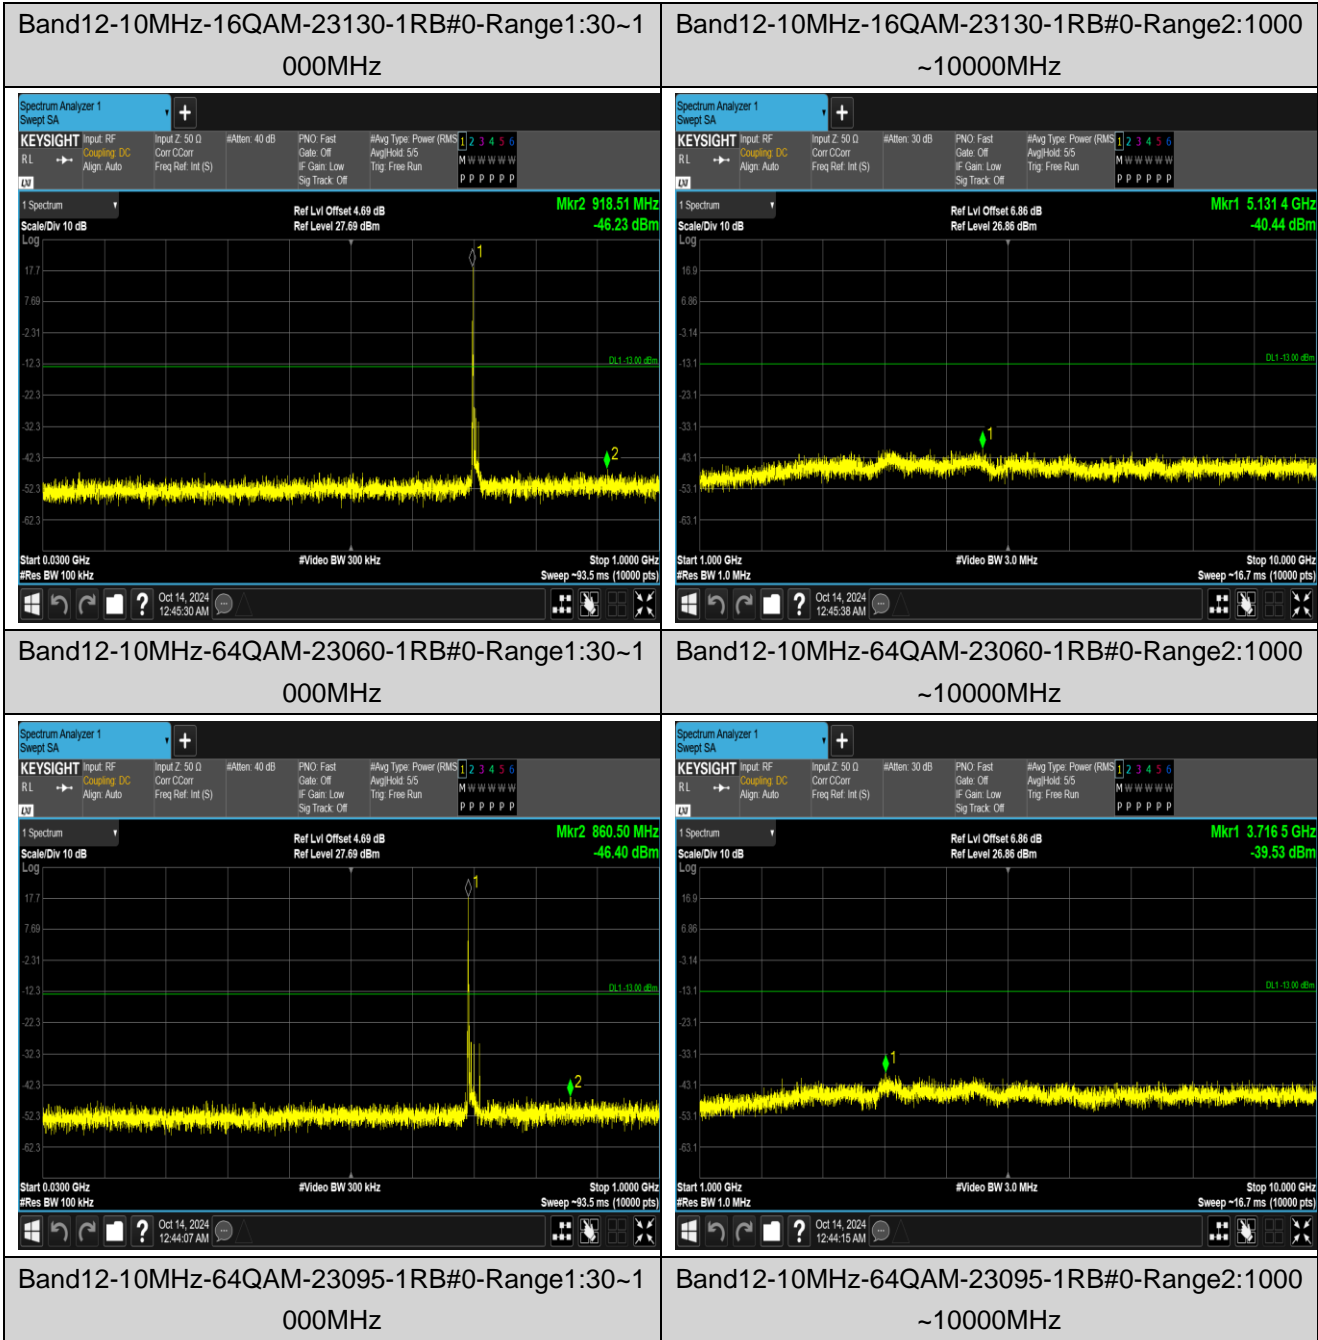

Band12-10MHz-16QAM-23060-1RB#0-Range1:30~1000MHz

Band12-10MHz-16QAM-23060-1RB#0-Range2:1000~10000MHz

Band12-10MHz-16QAM-23095-1RB#0-Range1:30~1000MHz

Band12-10MHz-16QAM-23095-1RB#0-Range2:1000~10000MHz

Band12-10MHz-16QAM-23095-1RB#0-Range1:30~1000MHz

Band12-10MHz-16QAM-23095-1RB#0-Range2:1000~10000MHz

Band12-10MHz-64QAM-23130-1RB#0-Range1:30~1000MHz

Band12-10MHz-64QAM-23130-1RB#0-Range2:1000~10000MHz

Band13-5MHz-QPSK-23205-1RB#0-Range1:30~1000MHz

Band13-5MHz-QPSK-23205-1RB#0-Range2:1000~10000MHz