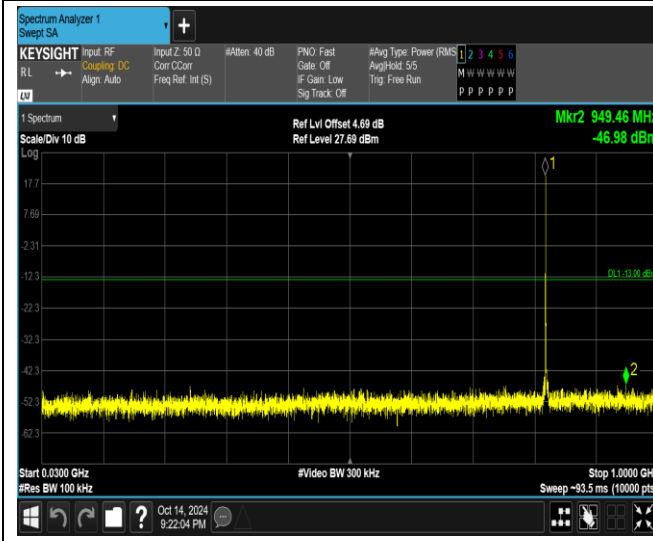

Band26-1.4MHz-16QAM-26783-1RB#0-Range1:30~1000MHz

Band26-1.4MHz-16QAM-26783-1RB#0-Range2:1000~10000MHz