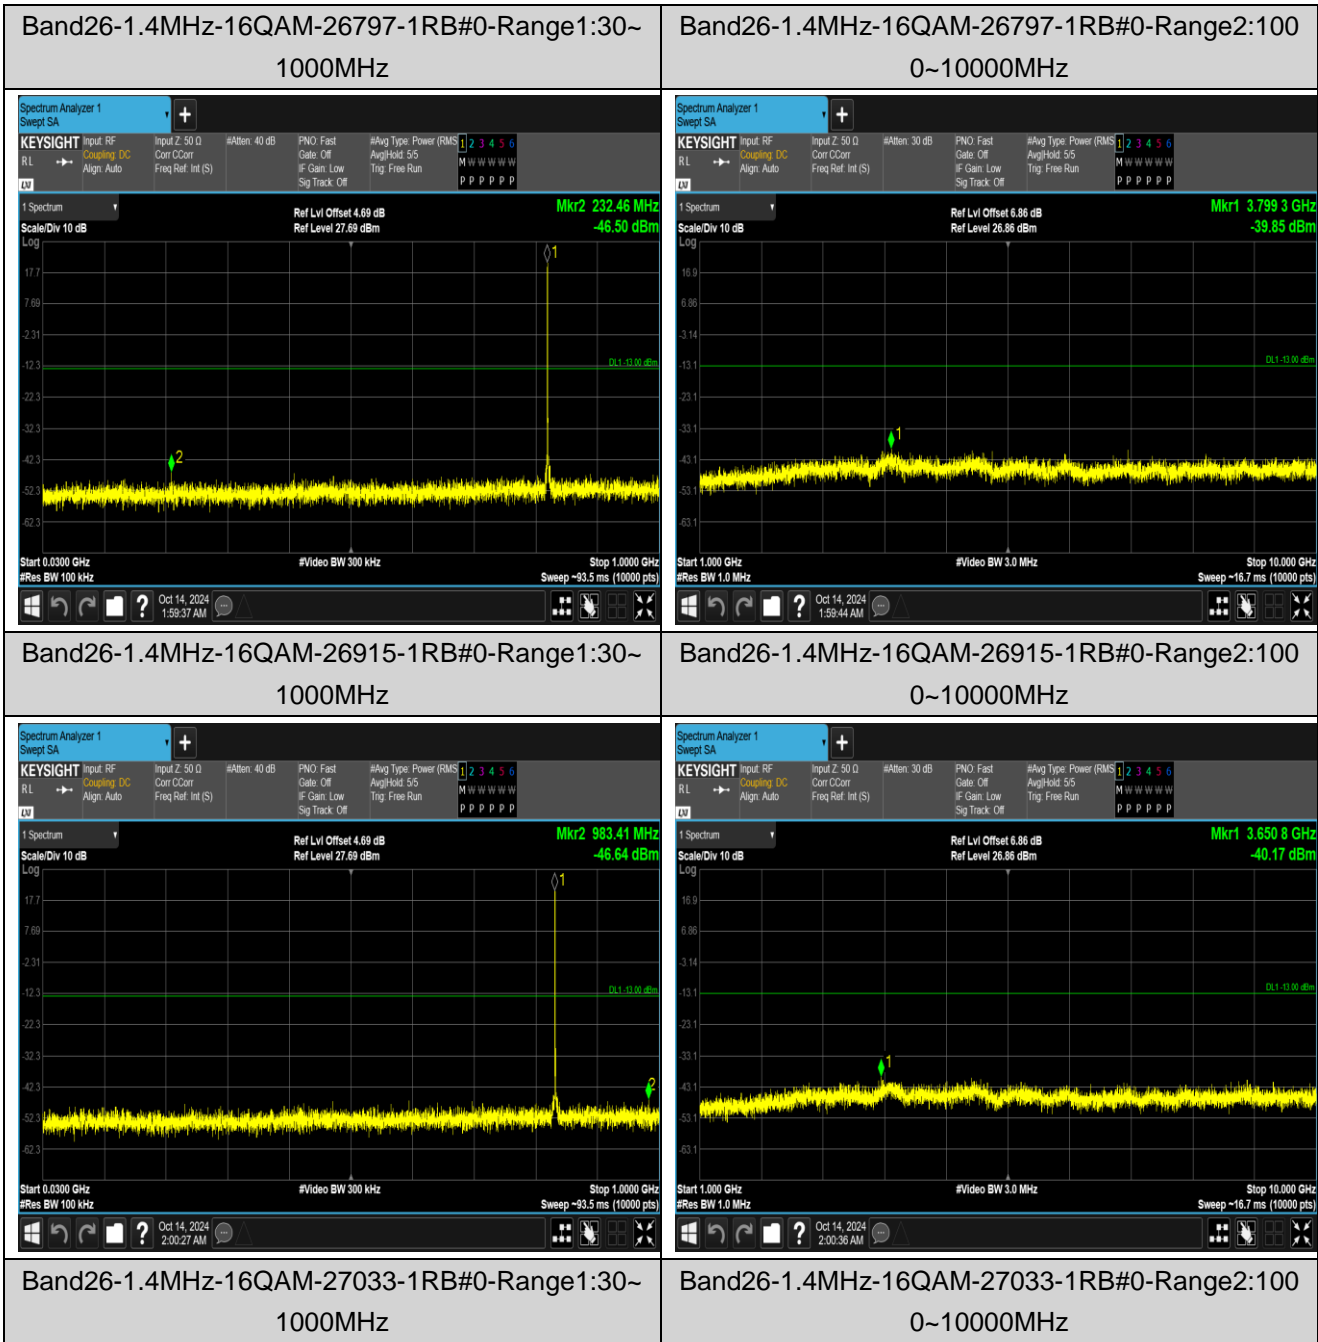

Band13-10MHz-16QAM-23230-1RB#0-Range2:1000~10000MHz

Band26-1.4MHz-QPSK-26783-1RB#0-Range1:30~1000MHz

Band26-1.4MHz-QPSK-26783-1RB#0-Range2:1000~10000MHz

Band26-1.4MHz-QPSK-26797-1RB#0-Range1:30~1000MHz

Band26-1.4MHz-QPSK-26797-1RB#0-Range2:1000~10000MHz

Band26-1.4MHz-16QAM-26740-1RB#0-Range1:30~1000MHz

Band26-1.4MHz-16QAM-26740-1RB#0-Range2:1000~10000MHz

Band26-1.4MHz-16QAM-26783-1RB#0-Range1:30~1000MHz

Band26-1.4MHz-16QAM-26783-1RB#0-Range2:1000~10000MHz

Band26-1.4MHz-64QAM-26697-1RB#0-Range1:30~1000MHz

Band26-1.4MHz-64QAM-26697-1RB#0-Range2:1000~10000MHz

Band26-1.4MHz-64QAM-26740-1RB#0-Range1:30~1000MHz

Band26-1.4MHz-64QAM-26740-1RB#0-Range2:1000~10000MHz