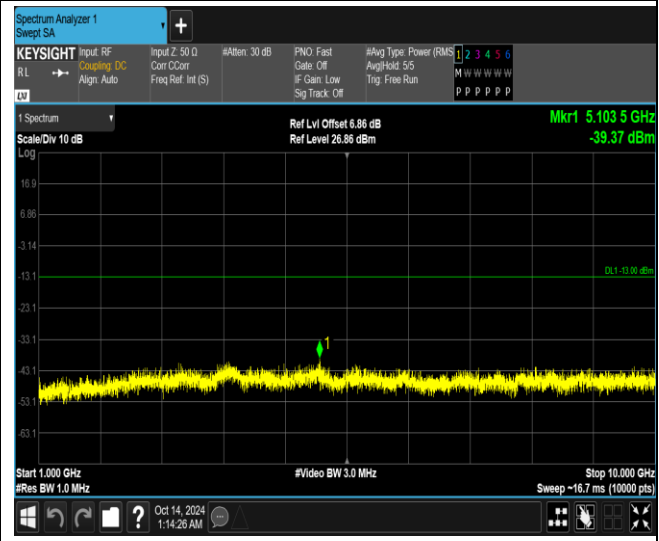

Band13-5MHz-16QAM-23255-1RB#0-Range2:1000~10000MHz