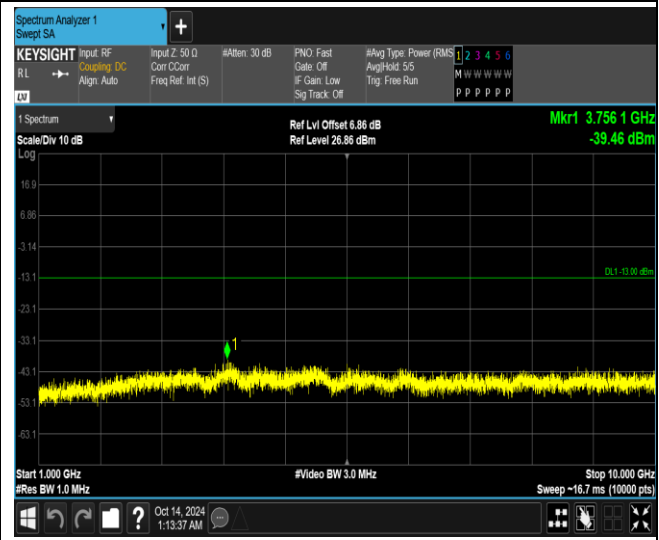

Project No.: JYTSZR2410022

Band13-5MHz-16QAM-23230-1RB#0-Range1:30~1000MHz

Band13-5MHz-16QAM-23230-1RB#0-Range2:1000~10000MHz

Band13-5MHz-16QAM-23255-1RB#0-Range1:30~1000MHz

Band13-5MHz-16QAM-23255-1RB#0-Range2:1000~10000MHz