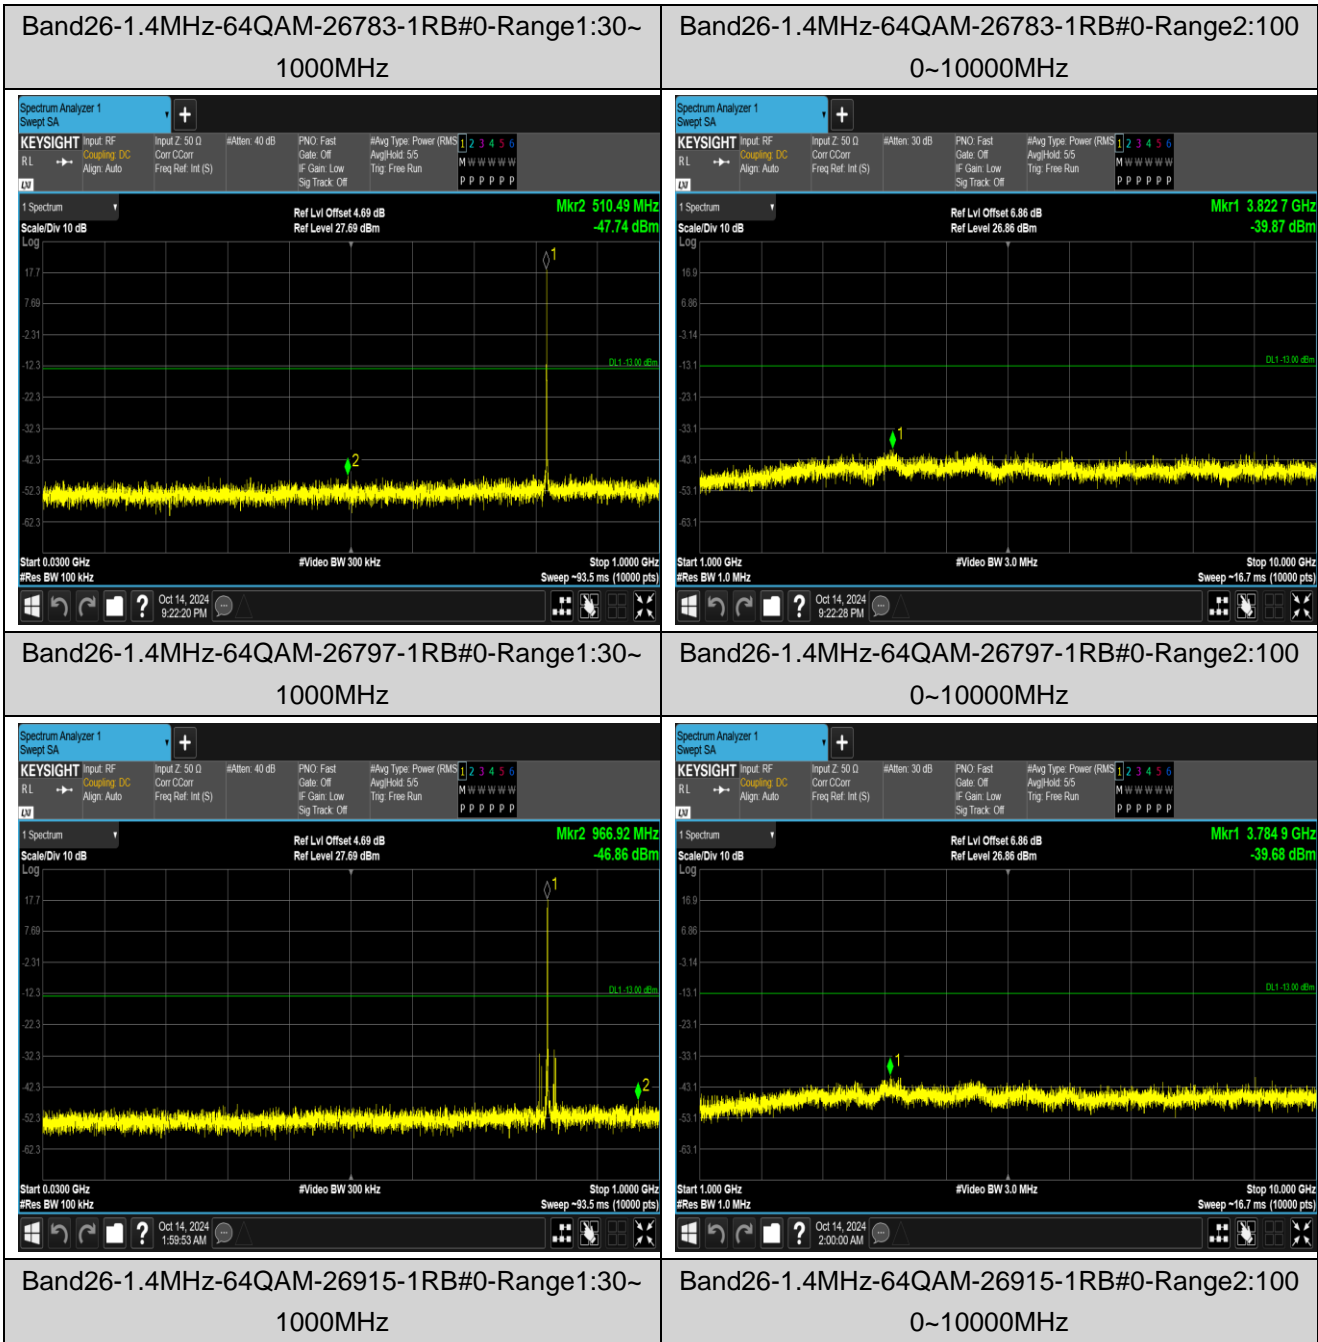

Band26-1.4MHz-64QAM-26697-1RB#0-Range1:30~1000MHz

Band26-1.4MHz-64QAM-26697-1RB#0-Range2:1000~10000MHz

Band26-1.4MHz-64QAM-26740-1RB#0-Range1:30~1000MHz

Band26-1.4MHz-64QAM-26740-1RB#0-Range2:1000~10000MHz

Band26-1.4MHz-64QAM-27033-1RB#0-Range1:30~1000MHz

Band26-1.4MHz-64QAM-27033-1RB#0-Range2:1000~10000MHz

Band26-10MHz-QPSK-26740-1RB#0-Range1:30~1000MHz

Band26-10MHz-QPSK-26740-1RB#0-Range2:1000~10000MHz