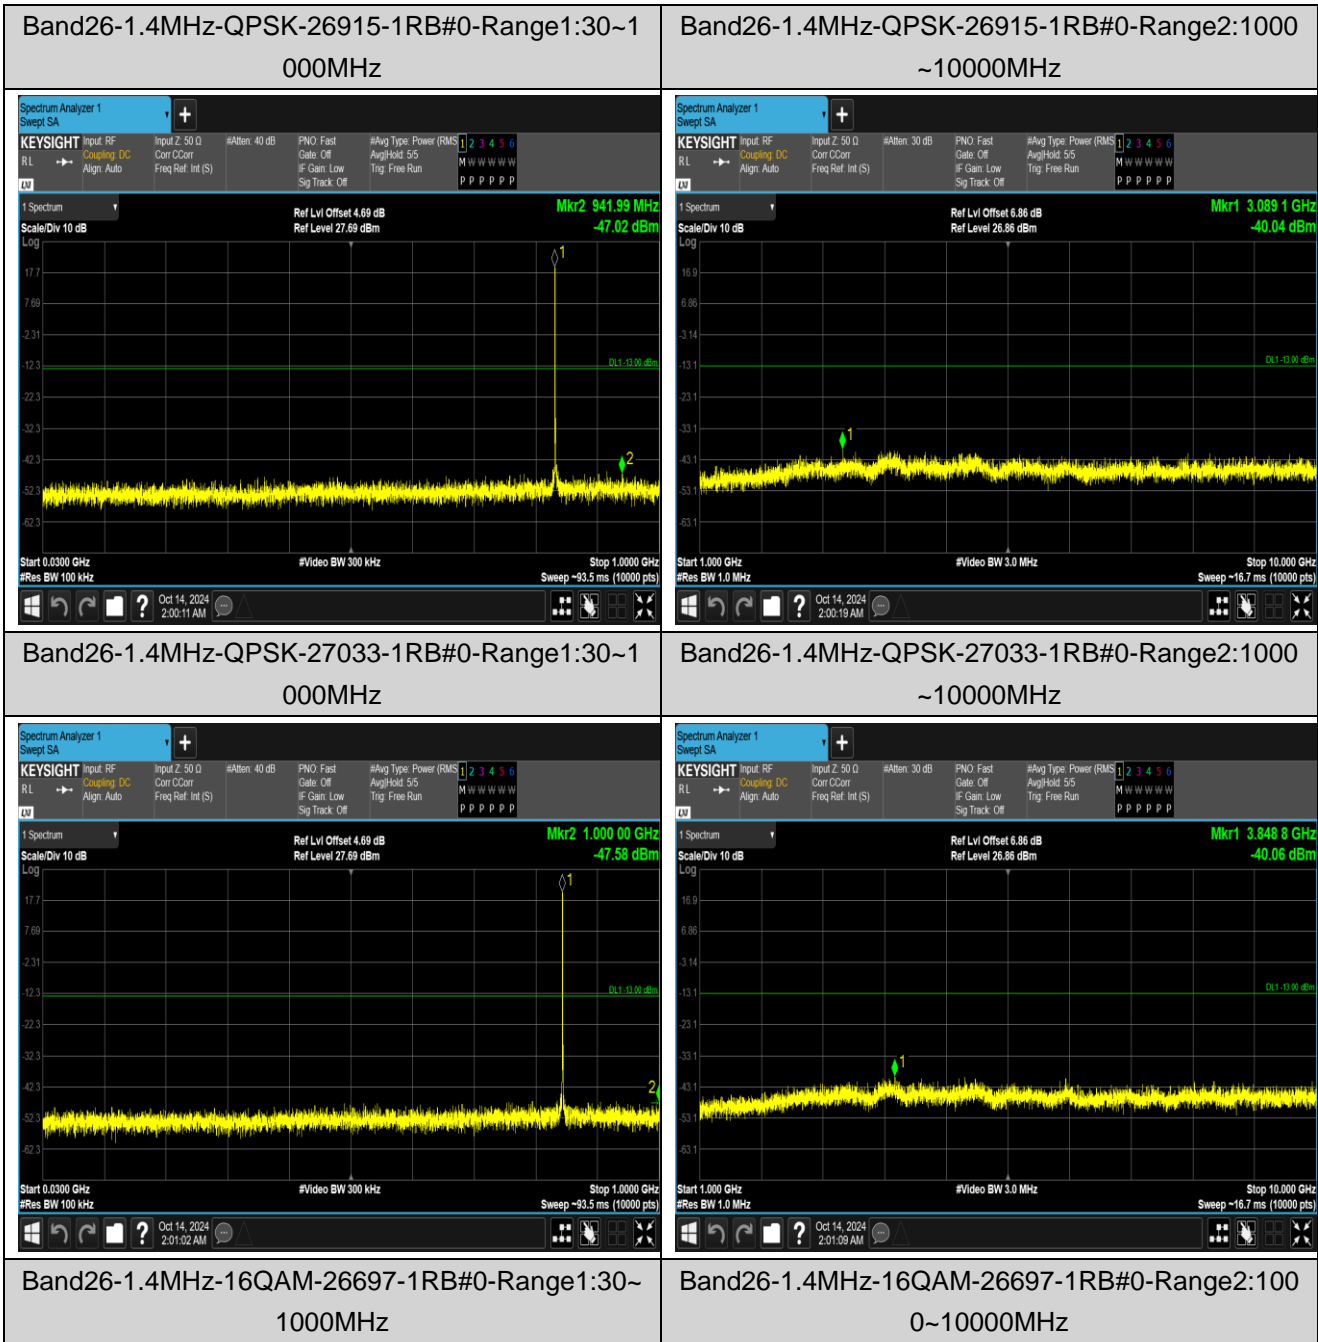

Band13-10MHz-16QAM-23230-1RB#0-Range2:1000~10000MHz

Band26-1.4MHz-QPSK-26783-1RB#0-Range1:30~1000MHz

Band26-1.4MHz-QPSK-26783-1RB#0-Range2:1000~10000MHz

Band26-1.4MHz-QPSK-26797-1RB#0-Range1:30~1000MHz

Band26-1.4MHz-QPSK-26797-1RB#0-Range2:1000~10000MHz

Band26-1.4MHz-16QAM-26740-1RB#0-Range1:30~1000MHz

Band26-1.4MHz-16QAM-26740-1RB#0-Range2:1000~10000MHz

Band26-1.4MHz-16QAM-26783-1RB#0-Range1:30~1000MHz

Band26-1.4MHz-16QAM-26783-1RB#0-Range2:1000~10000MHz