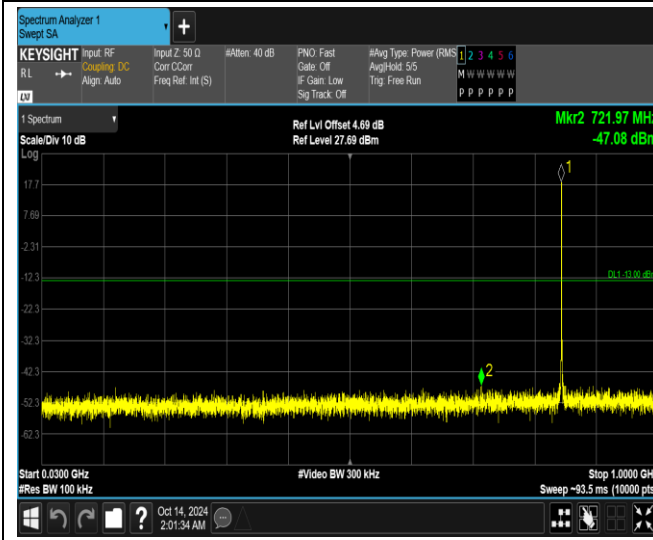

Band26-1.4MHz-64QAM-27033-1RB#0-Range1:30~1000MHz

Band26-10MHz-QPSK-26740-1RB#0-Range2:1000~10000MHz