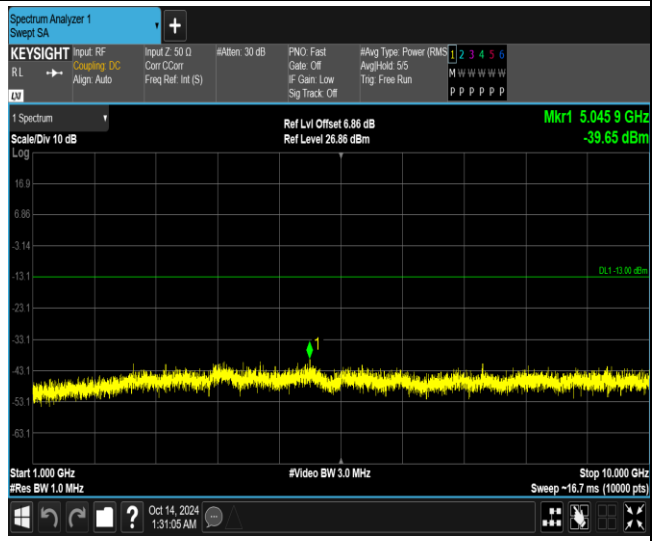

Band13-10MHz-16QAM-23230-1RB#0-Range2:1000~10000MHz