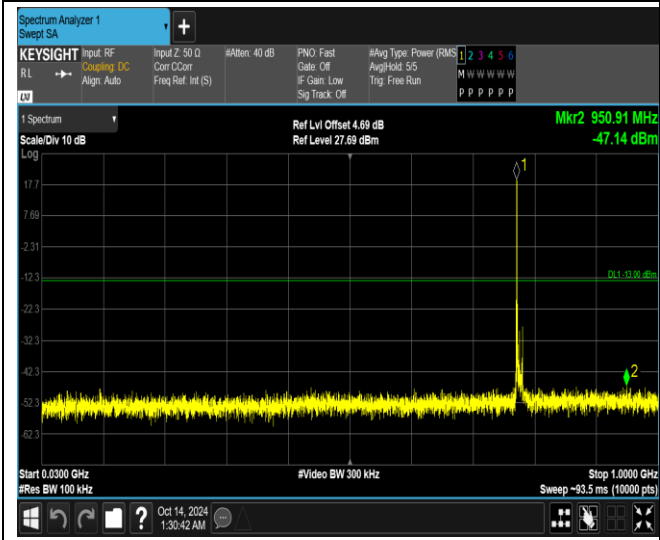

Band13-5MHz-16QAM-23255-1RB#0-Range1:30~1000MHz

Band13-5MHz-16QAM-23255-1RB#0-Range2:1000~10000MHz

Band13-10MHz-QPSK-23230-1RB#0-Range1:30~1000MHz

Band13-10MHz-QPSK-23230-1RB#0-Range2:1000~10000MHz

Band13-10MHz-16QAM-23230-1RB#0-Range1:30~1000MHz