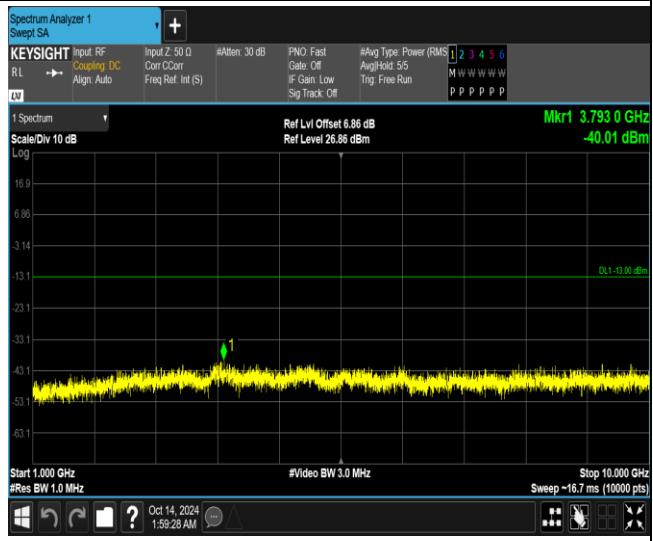

Band13-10MHz-16QAM-23230-1RB#0-Range2:1000~10000MHz

Band26-1.4MHz-QPSK-26783-1RB#0-Range1:30~1000MHz

Band26-1.4MHz-QPSK-26783-1RB#0-Range2:1000~10000MHz

Band26-1.4MHz-QPSK-26797-1RB#0-Range1:30~1000MHz

Band26-1.4MHz-QPSK-26797-1RB#0-Range2:1000~10000MHz