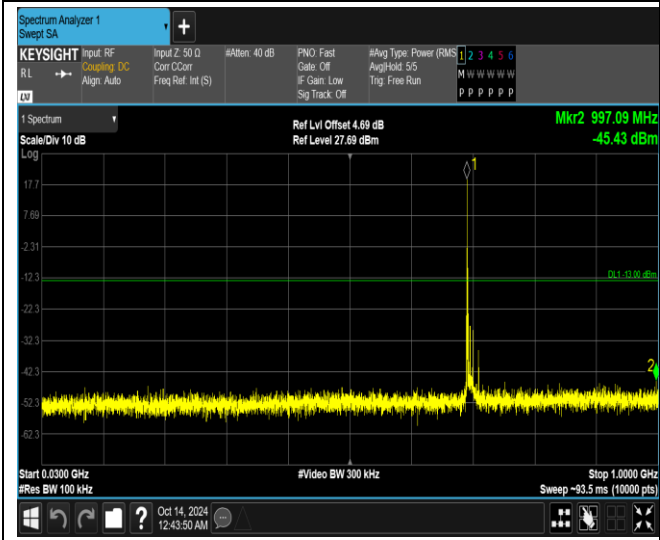

Band12-10MHz-16QAM-23060-1RB#0-Range1:30~1000MHz

Band12-10MHz-16QAM-23060-1RB#0-Range2:1000~10000MHz

Band12-10MHz-16QAM-23095-1RB#0-Range1:30~1000MHz

Band12-10MHz-16QAM-23095-1RB#0-Range2:1000~10000MHz

Band12-10MHz-16QAM-23095-1RB#0-Range1:30~1000MHz