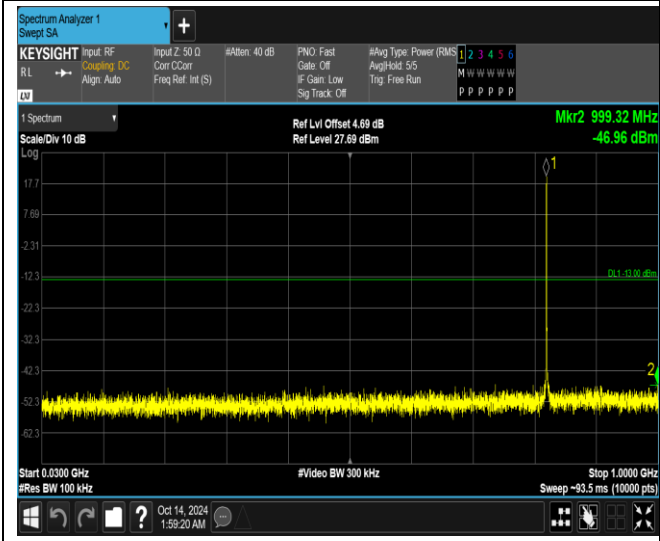

Band13-10MHz-16QAM-23230-1RB#0-Range2:1000~10000MHz

Band26-1.4MHz-QPSK-26783-1RB#0-Range1:30~1000MHz

Band26-1.4MHz-QPSK-26783-1RB#0-Range2:1000~10000MHz

Band26-1.4MHz-QPSK-26797-1RB#0-Range1:30~1000MHz

Band26-1.4MHz-QPSK-26797-1RB#0-Range2:1000~10000MHz