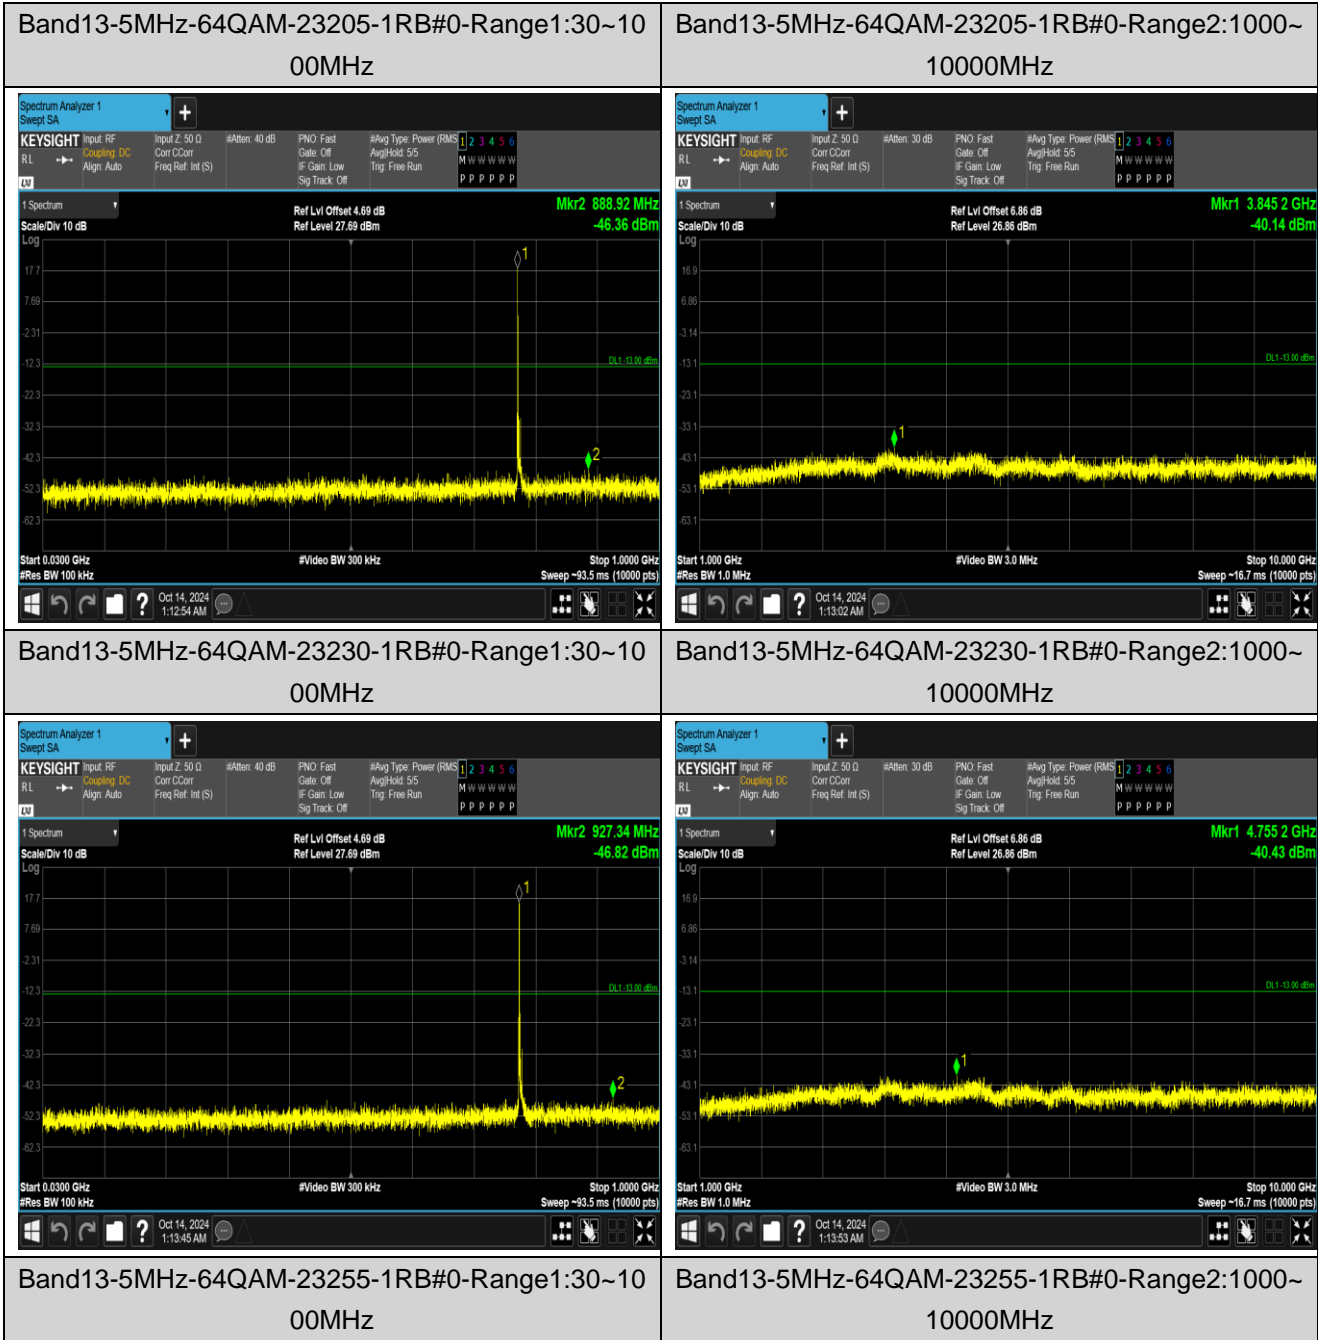

Band13-5MHz-16QAM-23255-1RB#0-Range1:30~1000MHz

Band13-5MHz-16QAM-23255-1RB#0-Range2:1000~10000MHz

Band13-10MHz-QPSK-23230-1RB#0-Range1:30~1000MHz

Band13-10MHz-QPSK-23230-1RB#0-Range2:1000~10000MHz

Band13-10MHz-16QAM-23230-1RB#0-Range1:30~1000MHz