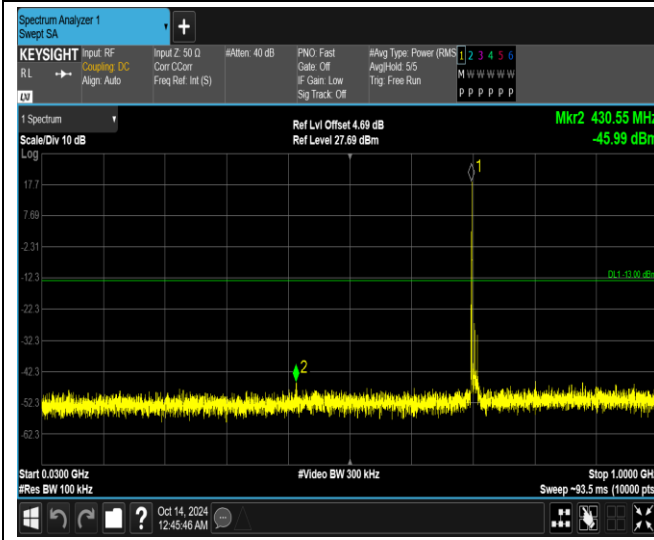

Band12-10MHz-16QAM-23095-1RB#0-Range2:1000~10000MHz

Band12-10MHz-64QAM-23130-1RB#0-Range1:30~1000MHz

Band12-10MHz-64QAM-23130-1RB#0-Range2:1000~10000MHz

Band13-5MHz-QPSK-23205-1RB#0-Range1:30~1000MHz

Band13-5MHz-QPSK-23205-1RB#0-Range2:1000~10000MHz