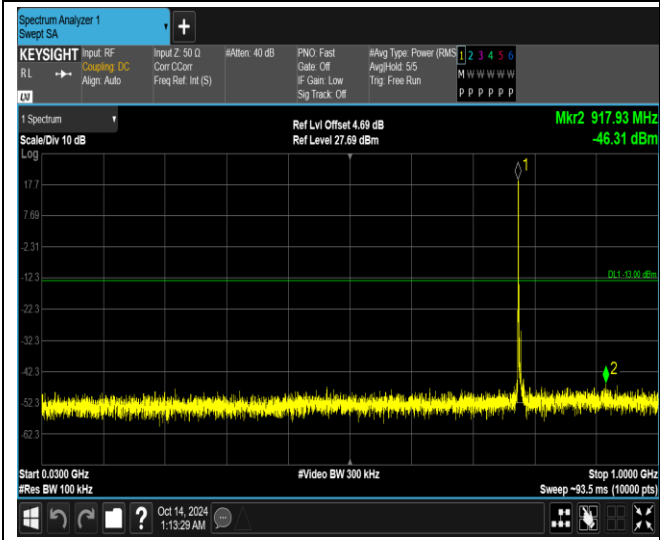

Project No.: JYTSZR2410022

Band13-5MHz-16QAM-23230-1RB#0-Range1:30~1000MHz

Band13-5MHz-16QAM-23230-1RB#0-Range2:1000~10000MHz

Band13-5MHz-16QAM-23255-1RB#0-Range1:30~1000MHz

Band13-5MHz-16QAM-23255-1RB#0-Range2:1000~10000MHz