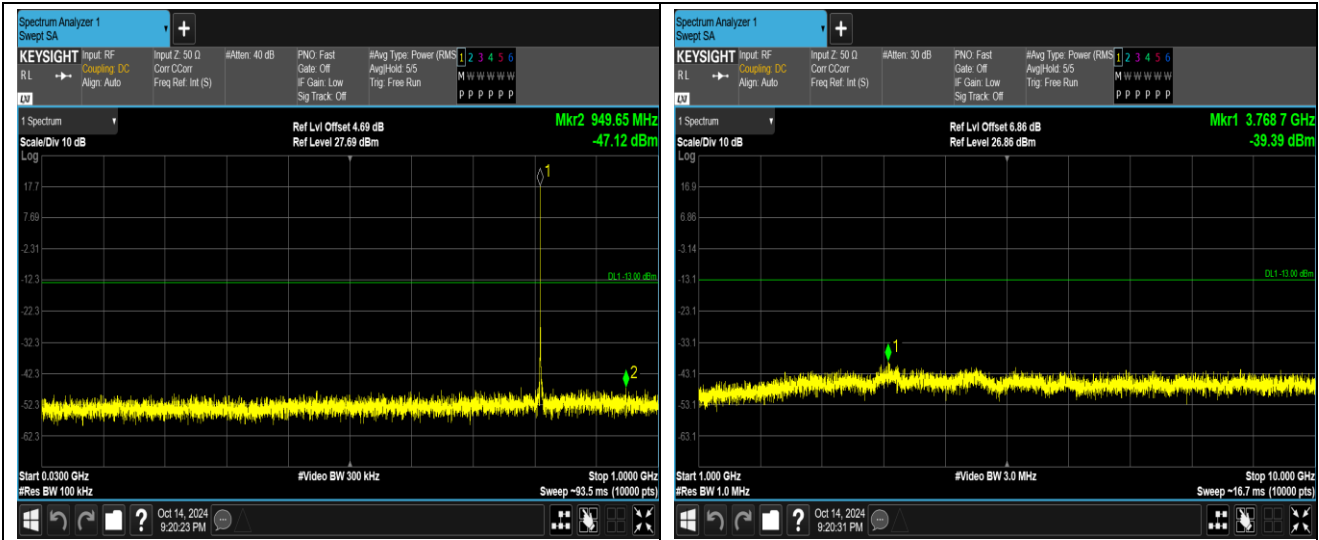

Band13-10MHz-16QAM-23230-1RB#0-Range2:1000~10000MHz

Band26-1.4MHz-QPSK-26783-1RB#0-Range1:30~1000MHz

Band26-1.4MHz-QPSK-26783-1RB#0-Range2:1000~10000MHz

Band26-1.4MHz-QPSK-26797-1RB#0-Range1:30~1000MHz

Band26-1.4MHz-QPSK-26797-1RB#0-Range2:1000~10000MHz