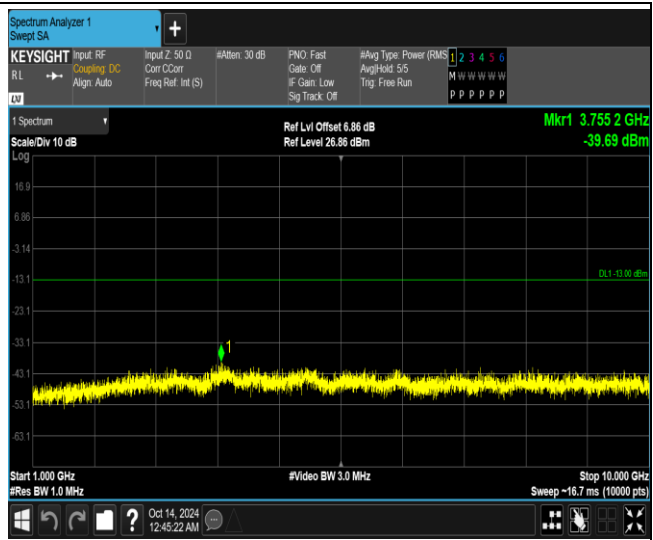

Band12-10MHz-16QAM-23060-1RB#0-Range1:30~1000MHz

Band12-10MHz-16QAM-23060-1RB#0-Range2:1000~10000MHz

Band12-10MHz-16QAM-23095-1RB#0-Range1:30~1000MHz

Band12-10MHz-16QAM-23095-1RB#0-Range2:1000~10000MHz

Band12-10MHz-16QAM-23095-1RB#0-Range1:30~1000MHz