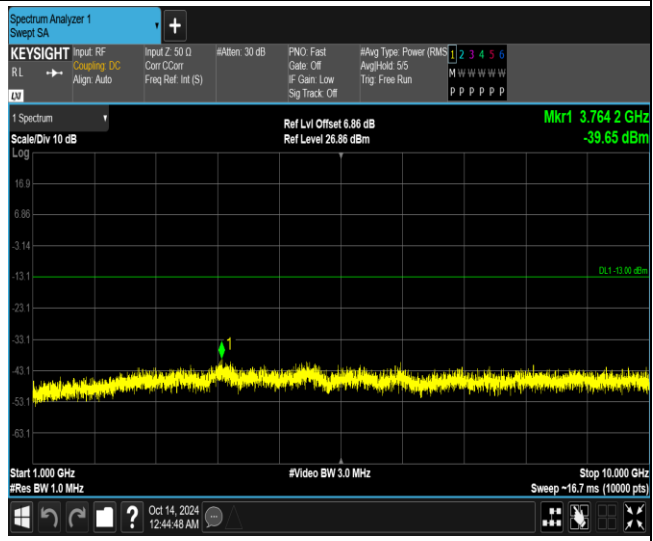

Band12-10MHz-16QAM-23060-1RB#0-Range1:30~1000MHz

Band12-10MHz-16QAM-23060-1RB#0-Range2:1000~10000MHz

Band12-10MHz-16QAM-23095-1RB#0-Range1:30~1000MHz

Band12-10MHz-16QAM-23095-1RB#0-Range2:1000~10000MHz

Band12-10MHz-16QAM-23095-1RB#0-Range1:30~1000MHz