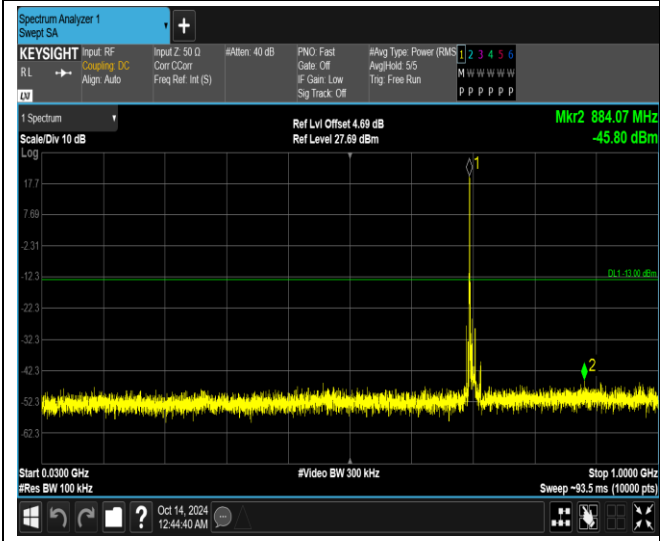

Band12-10MHz-16QAM-23060-1RB#0-Range1:30~1000MHz

Band12-10MHz-16QAM-23060-1RB#0-Range2:1000~10000MHz

Band12-10MHz-16QAM-23095-1RB#0-Range1:30~1000MHz

Band12-10MHz-16QAM-23095-1RB#0-Range2:1000~10000MHz

Band12-10MHz-16QAM-23095-1RB#0-Range1:30~1000MHz