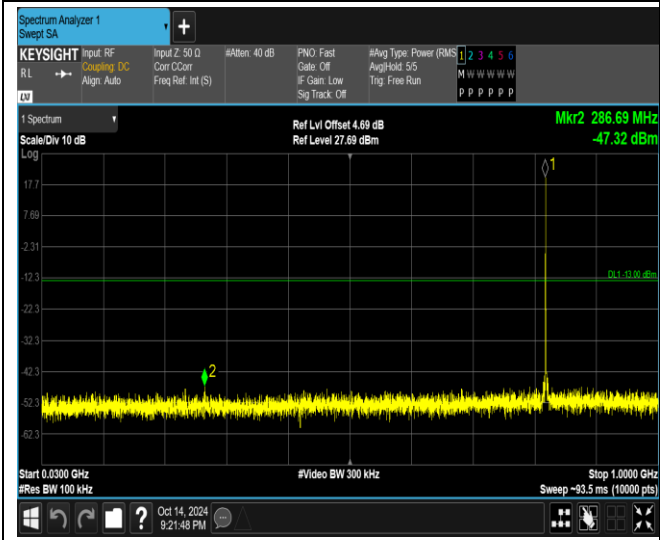

Band13-10MHz-16QAM-23230-1RB#0-Range2:1000~10000MHz

Band26-1.4MHz-QPSK-26783-1RB#0-Range1:30~1000MHz

Band26-1.4MHz-QPSK-26783-1RB#0-Range2:1000~10000MHz

Band26-1.4MHz-QPSK-26797-1RB#0-Range1:30~1000MHz

Band26-1.4MHz-QPSK-26797-1RB#0-Range2:1000~10000MHz