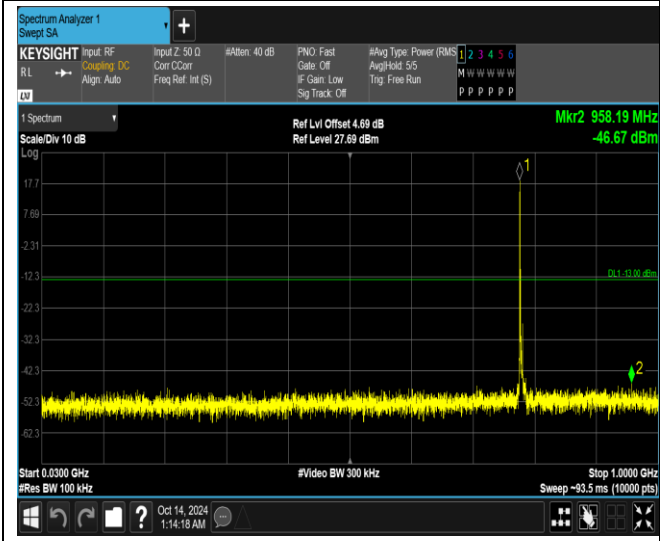

Project No.: JYTSZR2410022

Band13-5MHz-16QAM-23230-1RB#0-Range1:30~1000MHz

Band13-5MHz-16QAM-23230-1RB#0-Range2:1000~10000MHz

Band13-5MHz-16QAM-23255-1RB#0-Range1:30~1000MHz

Band13-5MHz-16QAM-23255-1RB#0-Range2:1000~10000MHz