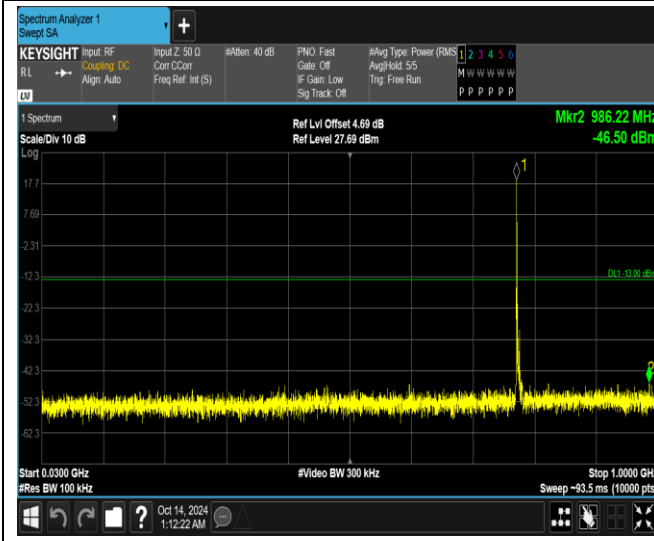

Band12-10MHz-16QAM-23095-1RB#0-Range2:1000~10000MHz

Band12-10MHz-64QAM-23130-1RB#0-Range1:30~1000MHz

Band12-10MHz-64QAM-23130-1RB#0-Range2:1000~10000MHz

Band13-5MHz-QPSK-23205-1RB#0-Range1:30~1000MHz

Band13-5MHz-QPSK-23205-1RB#0-Range2:1000~10000MHz