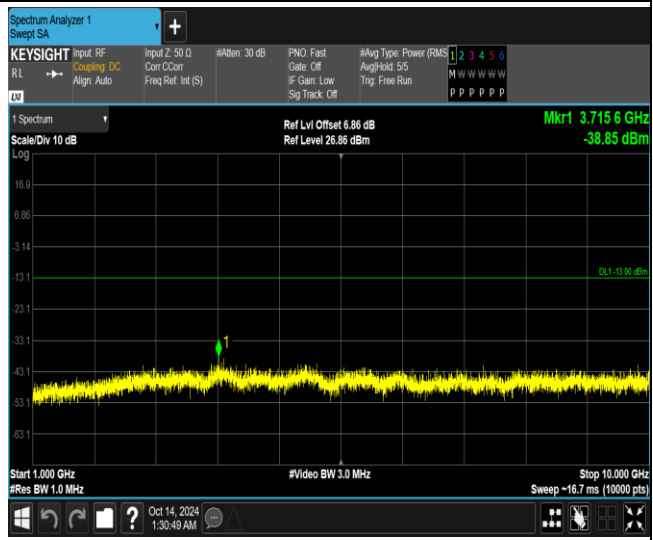

Band13-5MHz-16QAM-23255-1RB#0-Range1:30~1000MHz

Band13-5MHz-16QAM-23255-1RB#0-Range2:1000~10000MHz

Band13-10MHz-QPSK-23230-1RB#0-Range1:30~1000MHz

Band13-10MHz-QPSK-23230-1RB#0-Range2:1000~10000MHz

Band13-10MHz-16QAM-23230-1RB#0-Range1:30~1000MHz