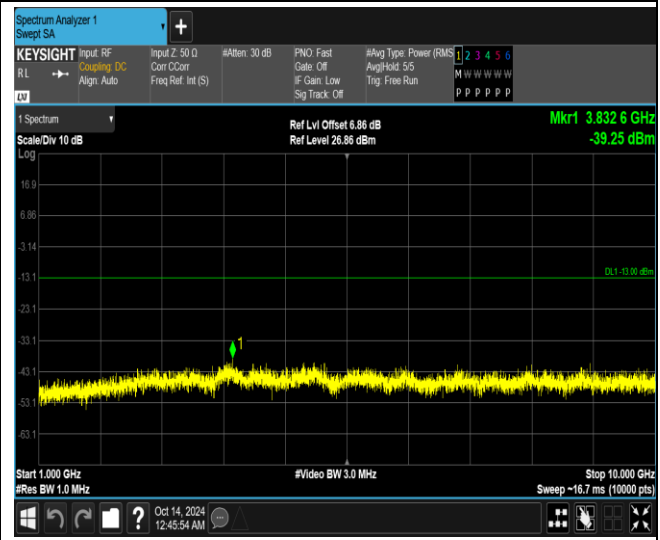

Band12-10MHz-16QAM-23095-1RB#0-Range2:1000~10000MHz

Band12-10MHz-64QAM-23130-1RB#0-Range1:30~1000MHz

Band12-10MHz-64QAM-23130-1RB#0-Range2:1000~10000MHz

Band13-5MHz-QPSK-23205-1RB#0-Range1:30~1000MHz

Band13-5MHz-QPSK-23205-1RB#0-Range2:1000~10000MHz