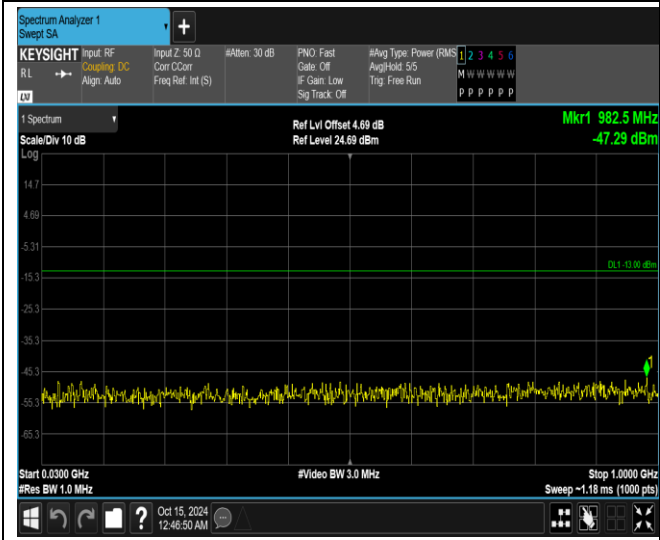

Band2-20MHz-16QAM-18900-1RB#0-Range1:30~1000MHz