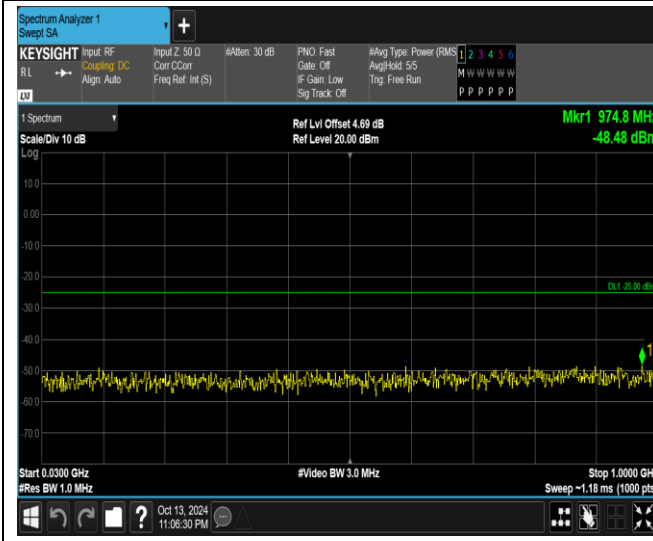

Project No.: JYTSZR2410022

Band7-5MHz-16QAM-21425-1RB#0-Range1:130~100
0MHz

Band7-5MHz-16QAM-21425-1RB#0-Range2:1000~2
6500MHz

Band7-5MHz-64QAM-20775-1RB#0-Range1:130~100
0MHz

Band7-5MHz-64QAM-20775-1RB#0-Range2:1000~2
6500MHz