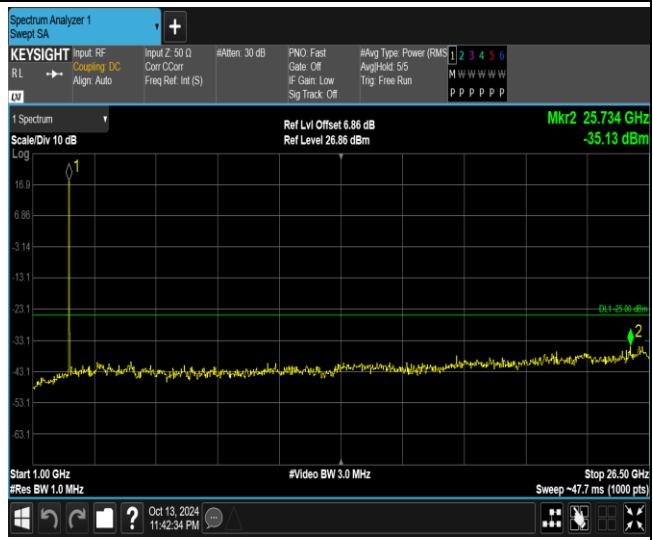

Band7-20MHz-64QAM-20850-1RB#0-Range2:1000~26500MHz