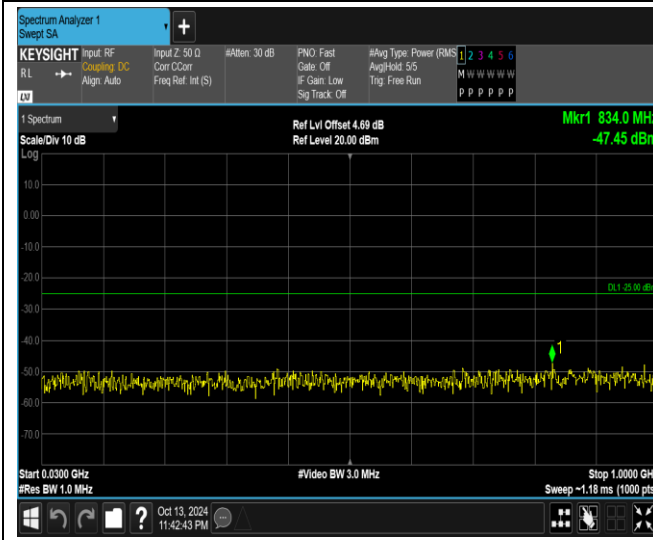

Project No.: JYTSZR2410022

Band7-20MHz-QPSK-21100-1RB#0-Range1:30~100
0MHz

Band7-20MHz-QPSK-21100-1RB#0-Range2:1000~2
6500MHz

Band7-20MHz-QPSK-21350-1RB#0-Range1:30~100
0MHz

Band7-20MHz-QPSK-21350-1RB#0-Range2:1000~2
6500MHz