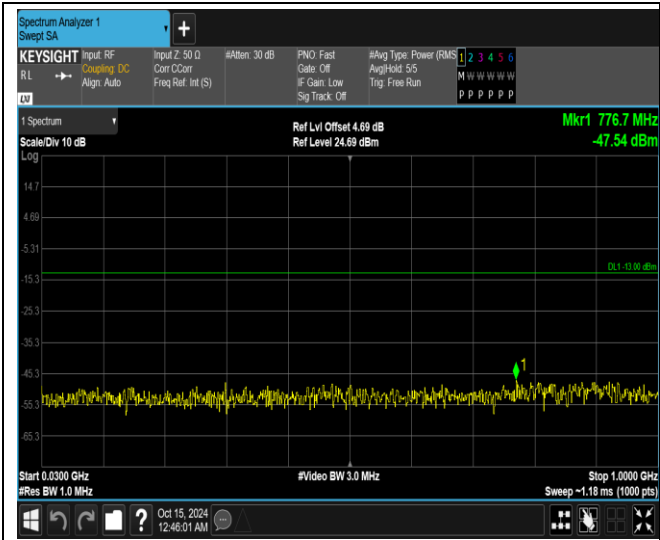

Test Graphs

Band2-1.4MHz-16QAM-18607-1RB#0-Range1:30~1000MHz

Band2-1.4MHz-16QAM-18607-1RB#0-Range2:1000~20000MHz

Band2-1.4MHz-16QAM-18900-1RB#0-Range1:30~1000MHz

Band2-1.4MHz-16QAM-18900-1RB#0-Range2:1000~20000MHz

Band2-1.4MHz-64QAM-19193-1RB#0-Range1:30~1000MHz

Band2-1.4MHz-64QAM-19193-1RB#0-Range2:1000~20000MHz

Band2-20MHz-QPSK-18700-1RB#0-Range1:30~1000MHz

Band2-20MHz-QPSK-18700-1RB#0-Range2:1000~20000MHz

Band2-20MHz-16QAM-18900-1RB#0-Range1:30~1000MHz

Band2-20MHz-16QAM-18900-1RB#0-Range2:1000~20000MHz

Band2-20MHz-16QAM-19100-1RB#0-Range1:30~1000MHz

Band2-20MHz-16QAM-19100-1RB#0-Range2:1000~20000MHz

Band7-5MHz-QPSK-20775-1RB#0-Range1:30~1000 MHz

Band7-5MHz-QPSK-20775-1RB#0-Range2:1000~26 500MHz