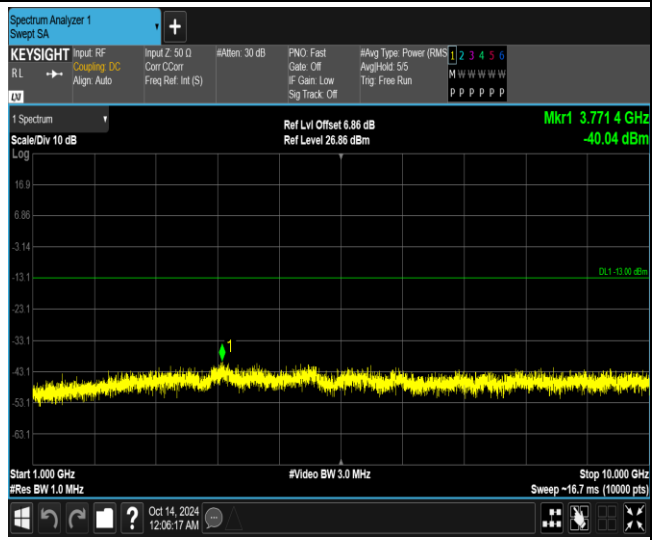

Band12-1.4MHz-QPSK-23173-1RB#0-Range2:1000~10000MHz