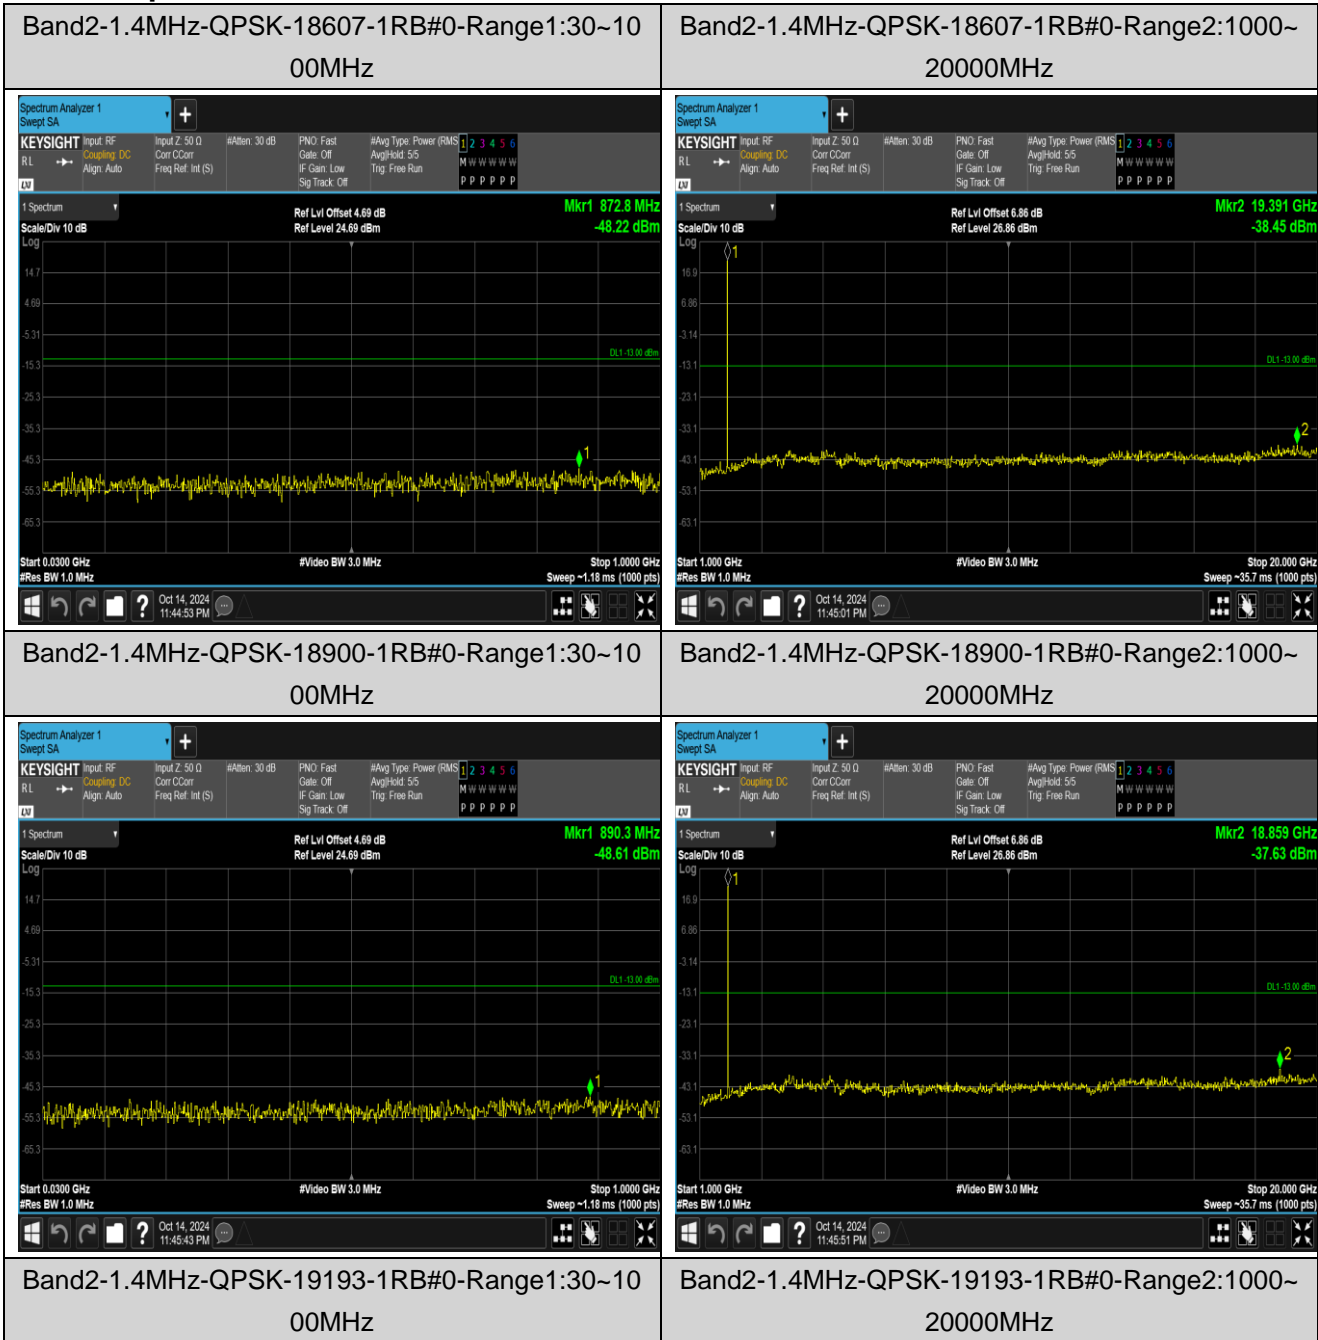

Test Graphs

Band2-1.4MHz-16QAM-18607-1RB#0-Range1:30~1000MHz

Band2-1.4MHz-16QAM-18607-1RB#0-Range2:1000~20000MHz

Band2-1.4MHz-16QAM-18900-1RB#0-Range1:30~1000MHz

Band2-1.4MHz-16QAM-18900-1RB#0-Range2:1000~20000MHz

Band2-1.4MHz-64QAM-19193-1RB#0-Range1:30~1000MHz

Band2-1.4MHz-64QAM-19193-1RB#0-Range2:1000~20000MHz

Band2-20MHz-QPSK-18700-1RB#0-Range1:30~1000MHz

Band2-20MHz-QPSK-18700-1RB#0-Range2:1000~20000MHz

Band2-20MHz-16QAM-18900-1RB#0-Range1:30~1000MHz

Band2-20MHz-16QAM-18900-1RB#0-Range2:1000~20000MHz

Band2-20MHz-16QAM-19100-1RB#0-Range1:30~1000MHz

Band2-20MHz-16QAM-19100-1RB#0-Range2:1000~20000MHz

Band7-5MHz-QPSK-20775-1RB#0-Range1:30~1000 MHz

Band7-5MHz-QPSK-20775-1RB#0-Range2:1000~26 500MHz