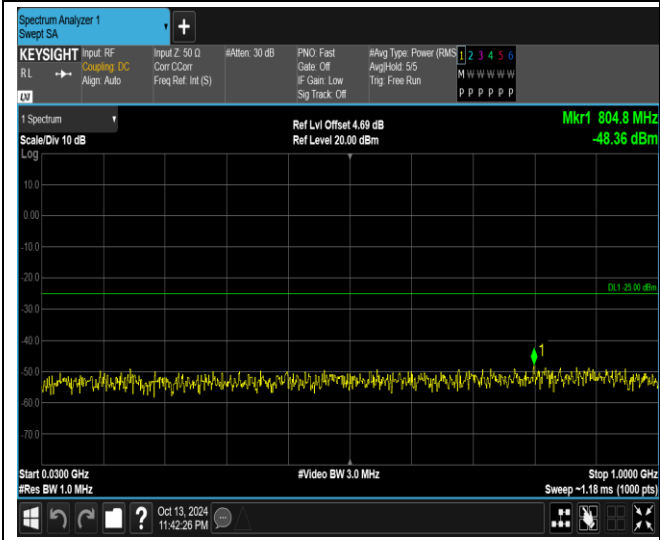

Band7-20MHz-64QAM-20850-1RB#0-Range1:30~1000MHz