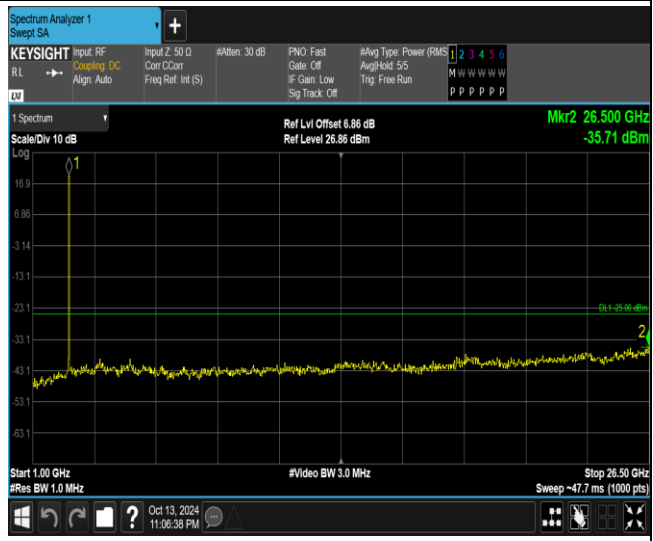

Project No.: JYTSZR2410022

Band7-5MHz-16QAM-21425-1RB#0-Range1:130~100
0MHz

Band7-5MHz-16QAM-21425-1RB#0-Range2:1000~2
6500MHz

Band7-5MHz-64QAM-20775-1RB#0-Range1:130~100
0MHz

Band7-5MHz-64QAM-20775-1RB#0-Range2:1000~2
6500MHz