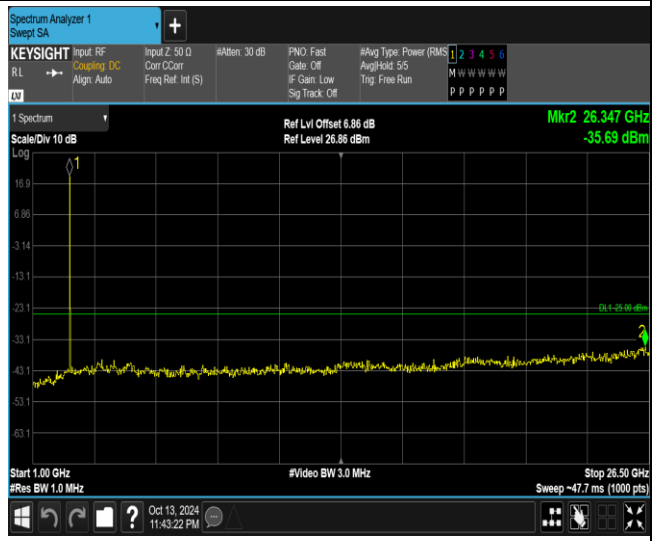

Band7-20MHz-64QAM-21100-1RB#0-Range2:1000~26500MHz