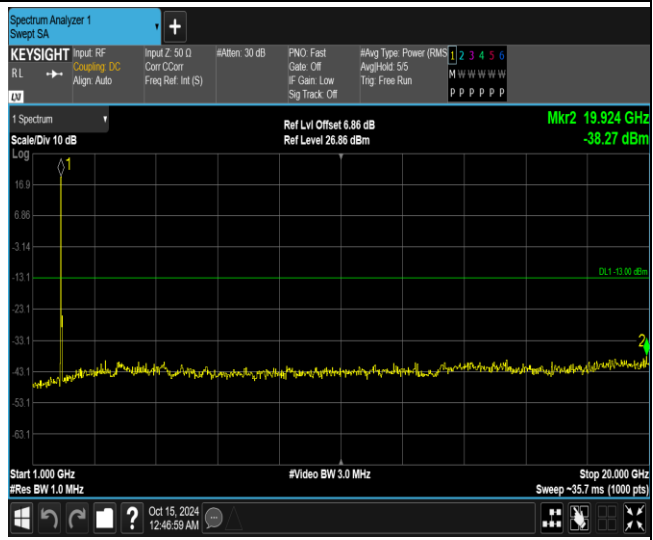

Band2-20MHz-16QAM-18900-1RB#0-Range2:1000~20000MHz