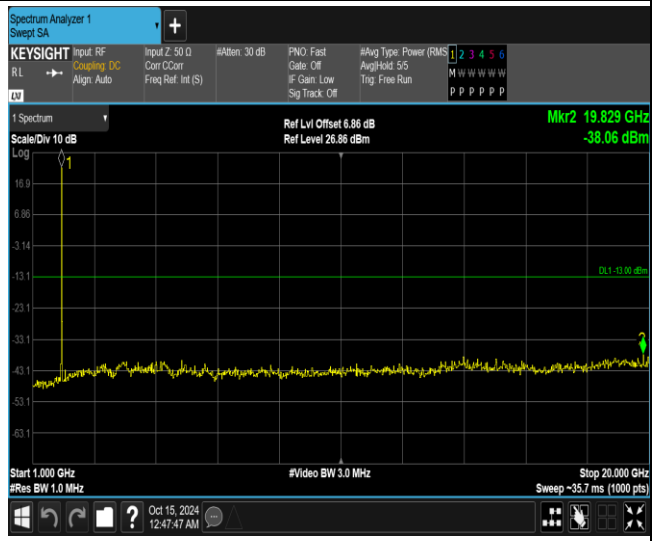

Test Graphs

Band2-1.4MHz-16QAM-18607-1RB#0-Range1:30~1000MHz

Band2-1.4MHz-16QAM-18607-1RB#0-Range2:1000~20000MHz

Band2-1.4MHz-16QAM-18900-1RB#0-Range1:30~1000MHz

Band2-1.4MHz-16QAM-18900-1RB#0-Range2:1000~20000MHz

Band2-1.4MHz-64QAM-19193-1RB#0-Range1:30~1000MHz

Band2-1.4MHz-64QAM-19193-1RB#0-Range2:1000~20000MHz

Band2-20MHz-QPSK-18700-1RB#0-Range1:30~1000MHz

Band2-20MHz-QPSK-18700-1RB#0-Range2:1000~20000MHz

Band2-20MHz-16QAM-18900-1RB#0-Range1:30~1000MHz

Band2-20MHz-16QAM-18900-1RB#0-Range2:1000~20000MHz

Band2-20MHz-16QAM-19100-1RB#0-Range1:30~1000MHz

Band2-20MHz-16QAM-19100-1RB#0-Range2:1000~20000MHz

Band7-5MHz-QPSK-20775-1RB#0-Range1:30~1000 MHz

Band7-5MHz-QPSK-20775-1RB#0-Range2:1000~26 500MHz