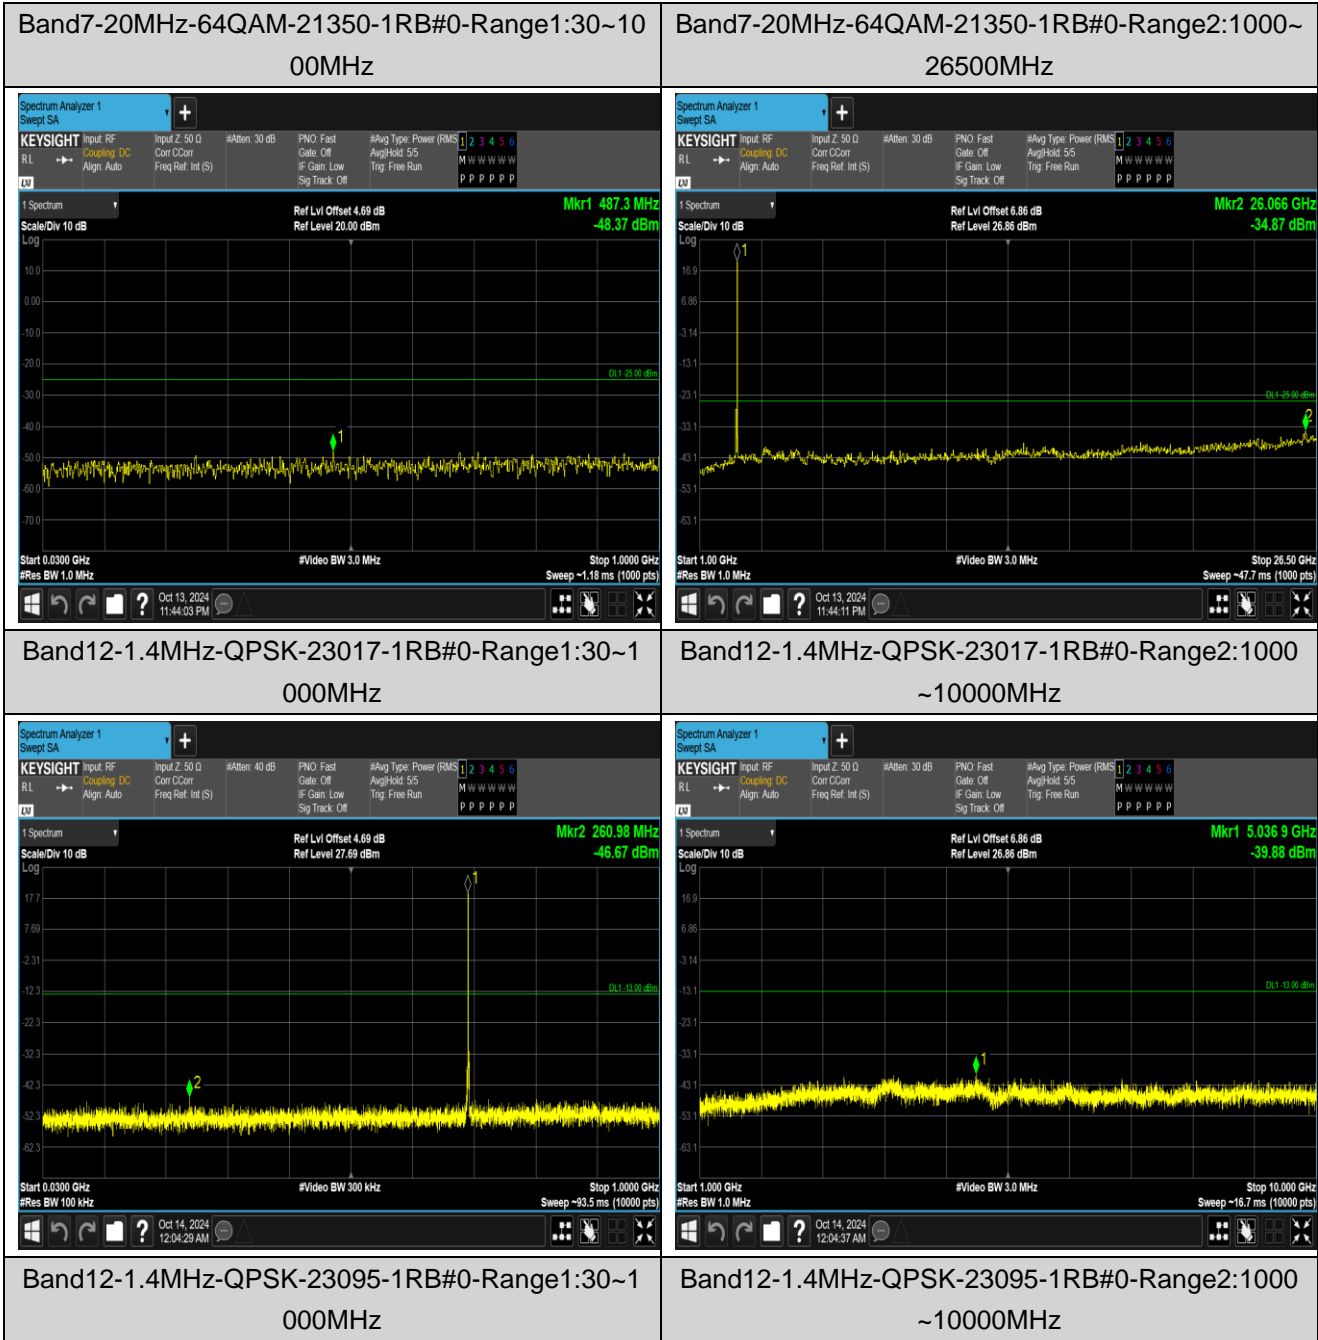

Band7-20MHz-64QAM-20850-1RB#0-Range1:30~1000MHz

Band7-20MHz-64QAM-20850-1RB#0-Range2:1000~26500MHz

Band7-20MHz-64QAM-21100-1RB#0-Range1:30~1000MHz

Band7-20MHz-64QAM-21100-1RB#0-Range2:1000~26500MHz

Band12-1.4MHz-QPSK-23173-1RB#0-Range1:30~1000MHz