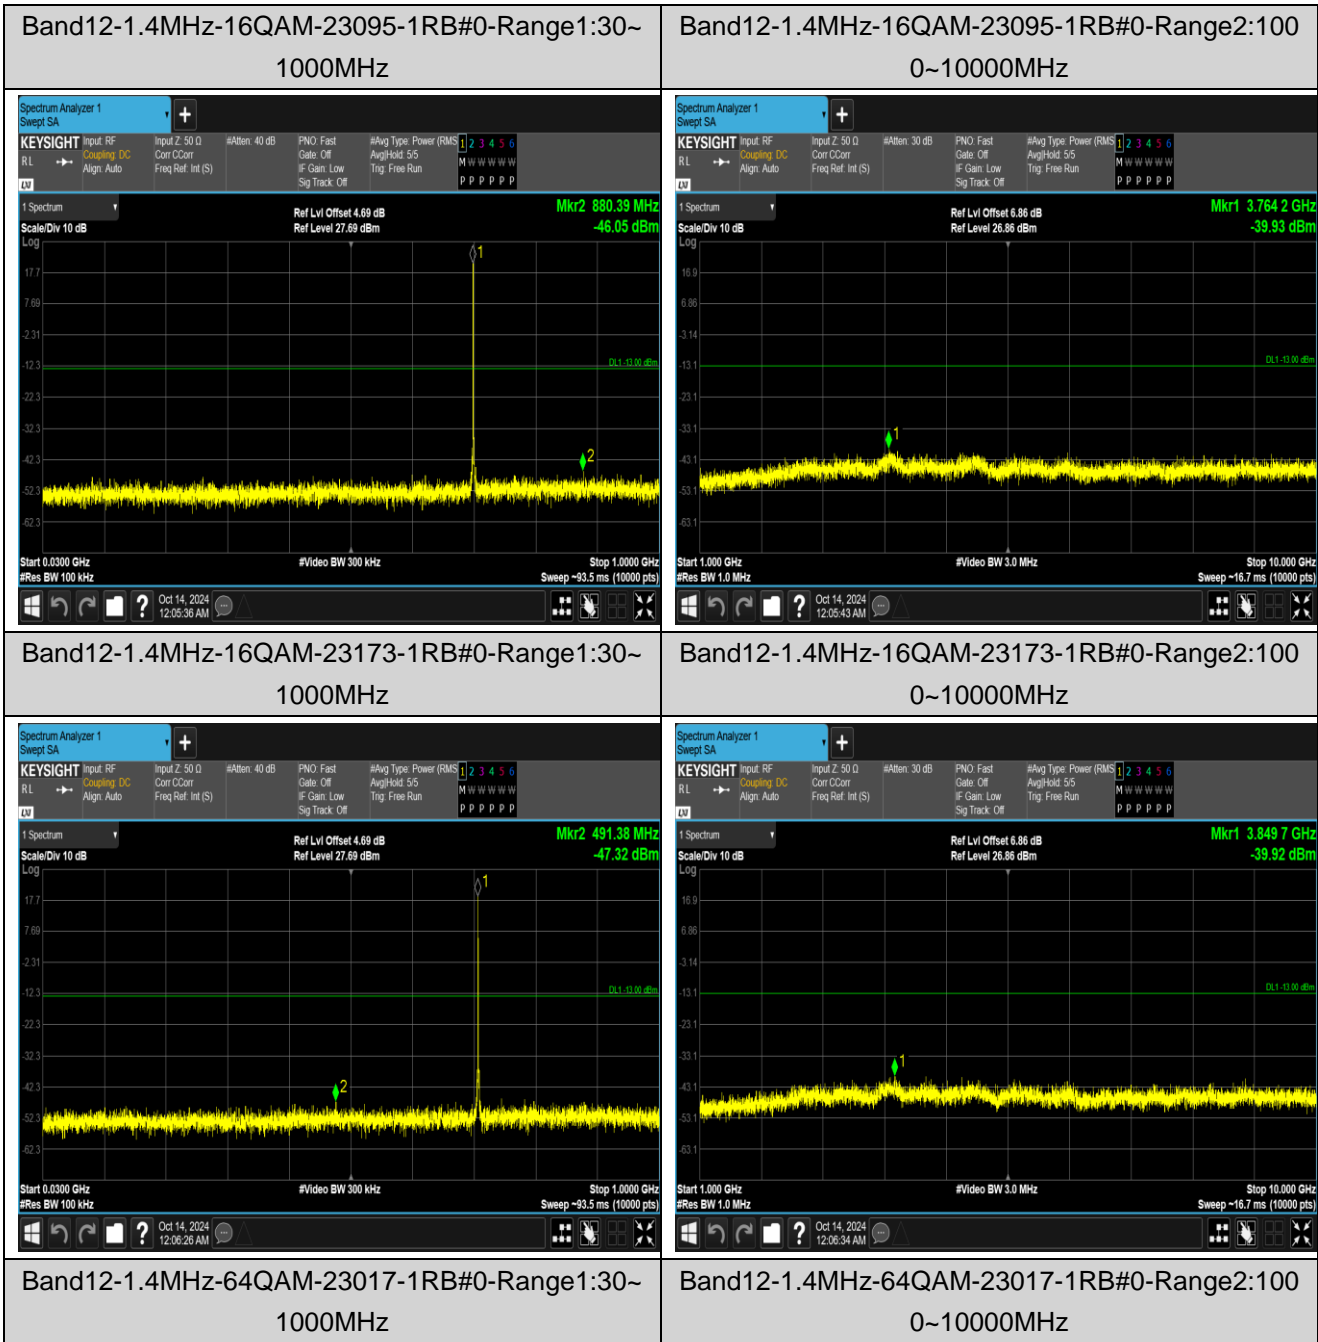

Band7-20MHz-64QAM-20850-1RB#0-Range1:30~1000MHz

Band7-20MHz-64QAM-20850-1RB#0-Range2:1000~26500MHz

Band7-20MHz-64QAM-21100-1RB#0-Range1:30~1000MHz

Band7-20MHz-64QAM-21100-1RB#0-Range2:1000~26500MHz

Band12-1.4MHz-QPSK-23173-1RB#0-Range1:30~1000MHz

Band12-1.4MHz-QPSK-23173-1RB#0-Range2:1000~10000MHz

Band12-1.4MHz-16QAM-23017-1RB#0-Range1:30~1000MHz

Band12-1.4MHz-16QAM-23017-1RB#0-Range2:1000~10000MHz

Band12-1.4MHz-64QAM-23095-1RB#0-Range1:30~1000MHz