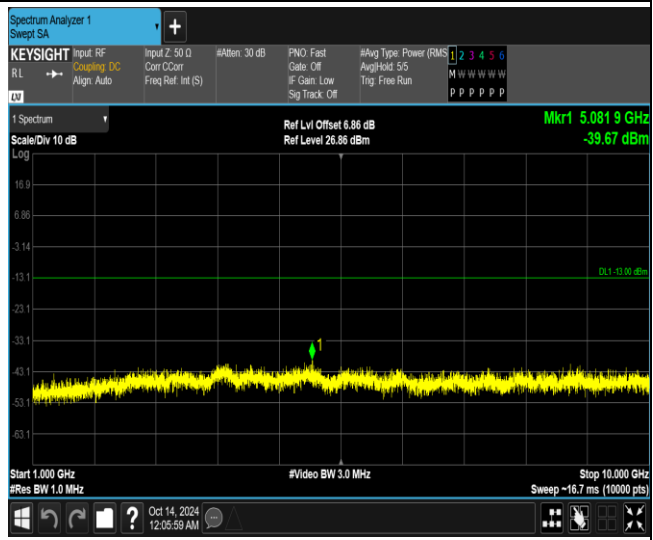

Band12-1.4MHz-64QAM-23095-1RB#0-Range2:1000~10000MHz