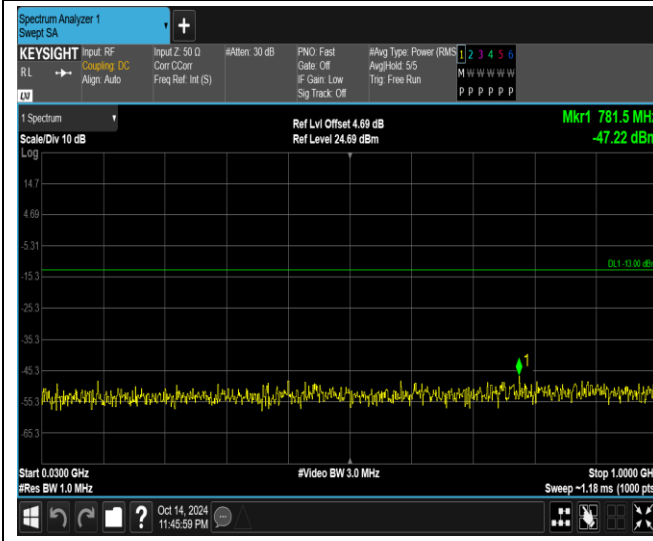

Test Graphs

Band2-1.4MHz-16QAM-18607-1RB#0-Range1:30~1000MHz

Band2-1.4MHz-16QAM-18607-1RB#0-Range2:1000~20000MHz

Band2-1.4MHz-16QAM-18900-1RB#0-Range1:30~1000MHz

Band2-1.4MHz-16QAM-18900-1RB#0-Range2:1000~20000MHz

Band2-1.4MHz-64QAM-19193-1RB#0-Range1:30~1000MHz

Band2-1.4MHz-64QAM-19193-1RB#0-Range2:1000~20000MHz

Band2-20MHz-QPSK-18700-1RB#0-Range1:30~1000MHz

Band2-20MHz-QPSK-18700-1RB#0-Range2:1000~20000MHz

Band2-20MHz-16QAM-18900-1RB#0-Range1:30~1000MHz