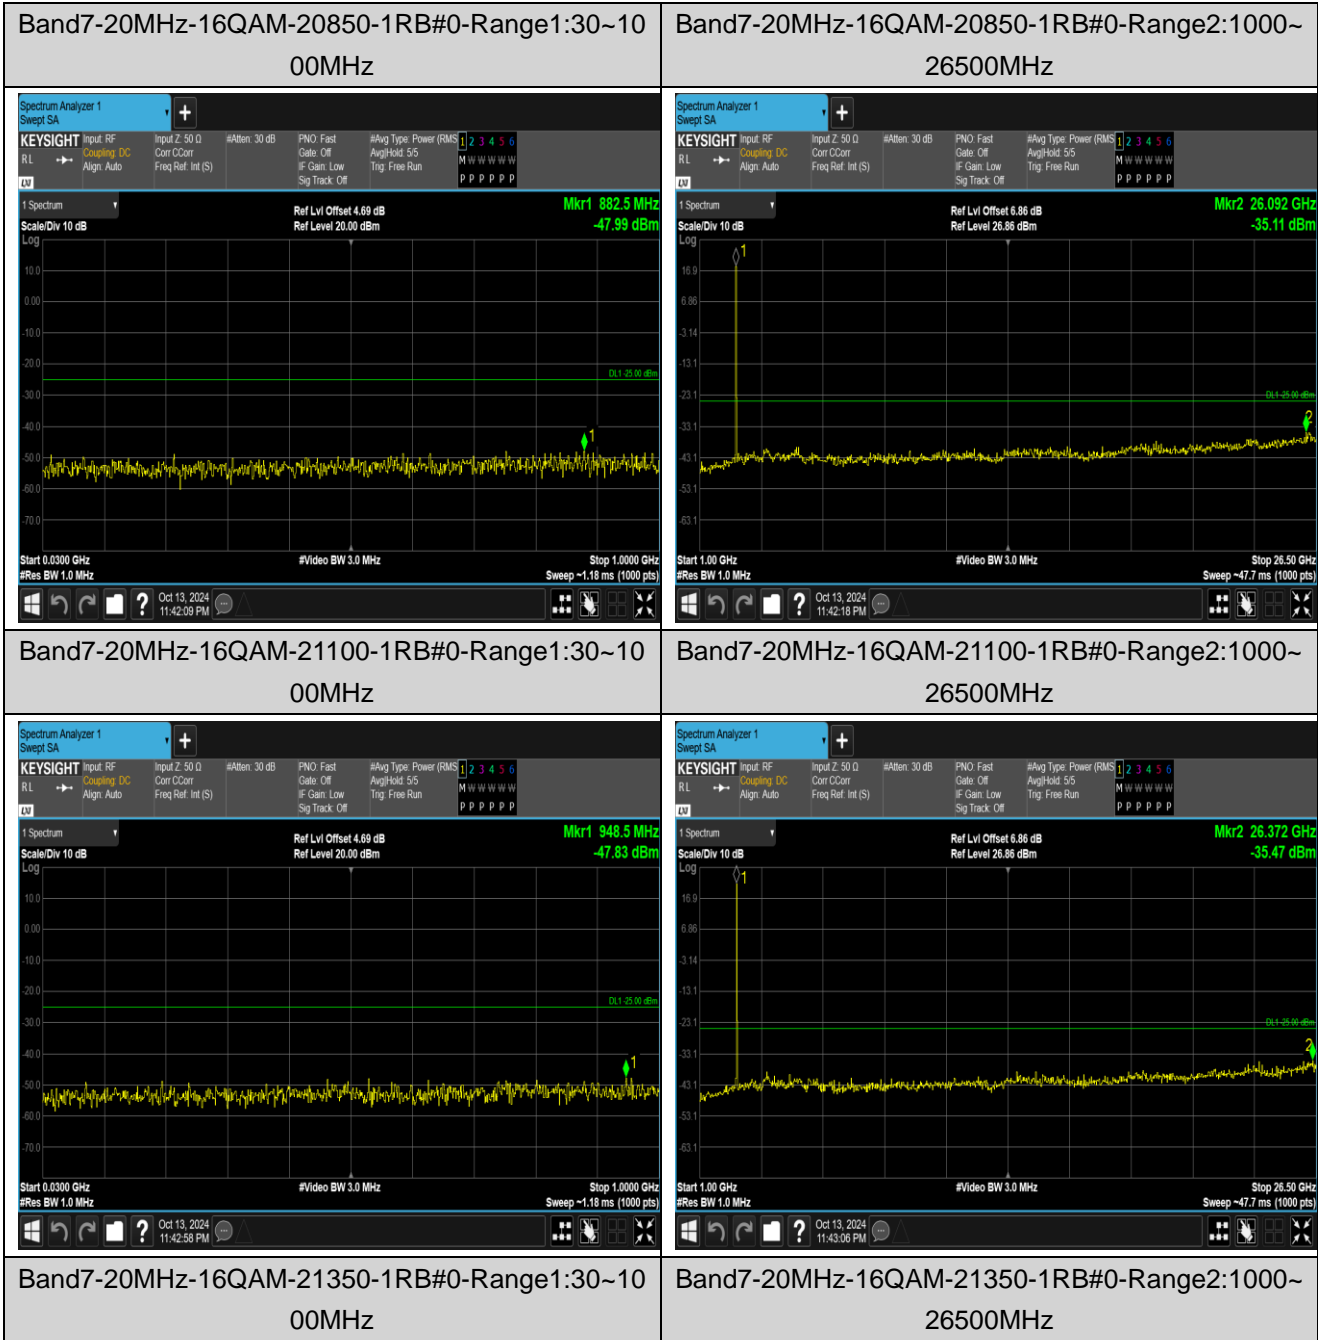

Project No.: JYTSZR2410022

Band7-20MHz-QPSK-21100-1RB#0-Range1:30~100
0MHz

Band7-20MHz-QPSK-21100-1RB#0-Range2:1000~2
6500MHz

Band7-20MHz-QPSK-21350-1RB#0-Range1:30~100
0MHz

Band7-20MHz-QPSK-21350-1RB#0-Range2:1000~2
6500MHz

Band7-20MHz-64QAM-20850-1RB#0-Range1:30~1000MHz

Band7-20MHz-64QAM-20850-1RB#0-Range2:1000~26500MHz

Band7-20MHz-64QAM-21100-1RB#0-Range1:30~1000MHz

Band7-20MHz-64QAM-21100-1RB#0-Range2:1000~26500MHz

Band12-1.4MHz-QPSK-23173-1RB#0-Range1:30~1000MHz