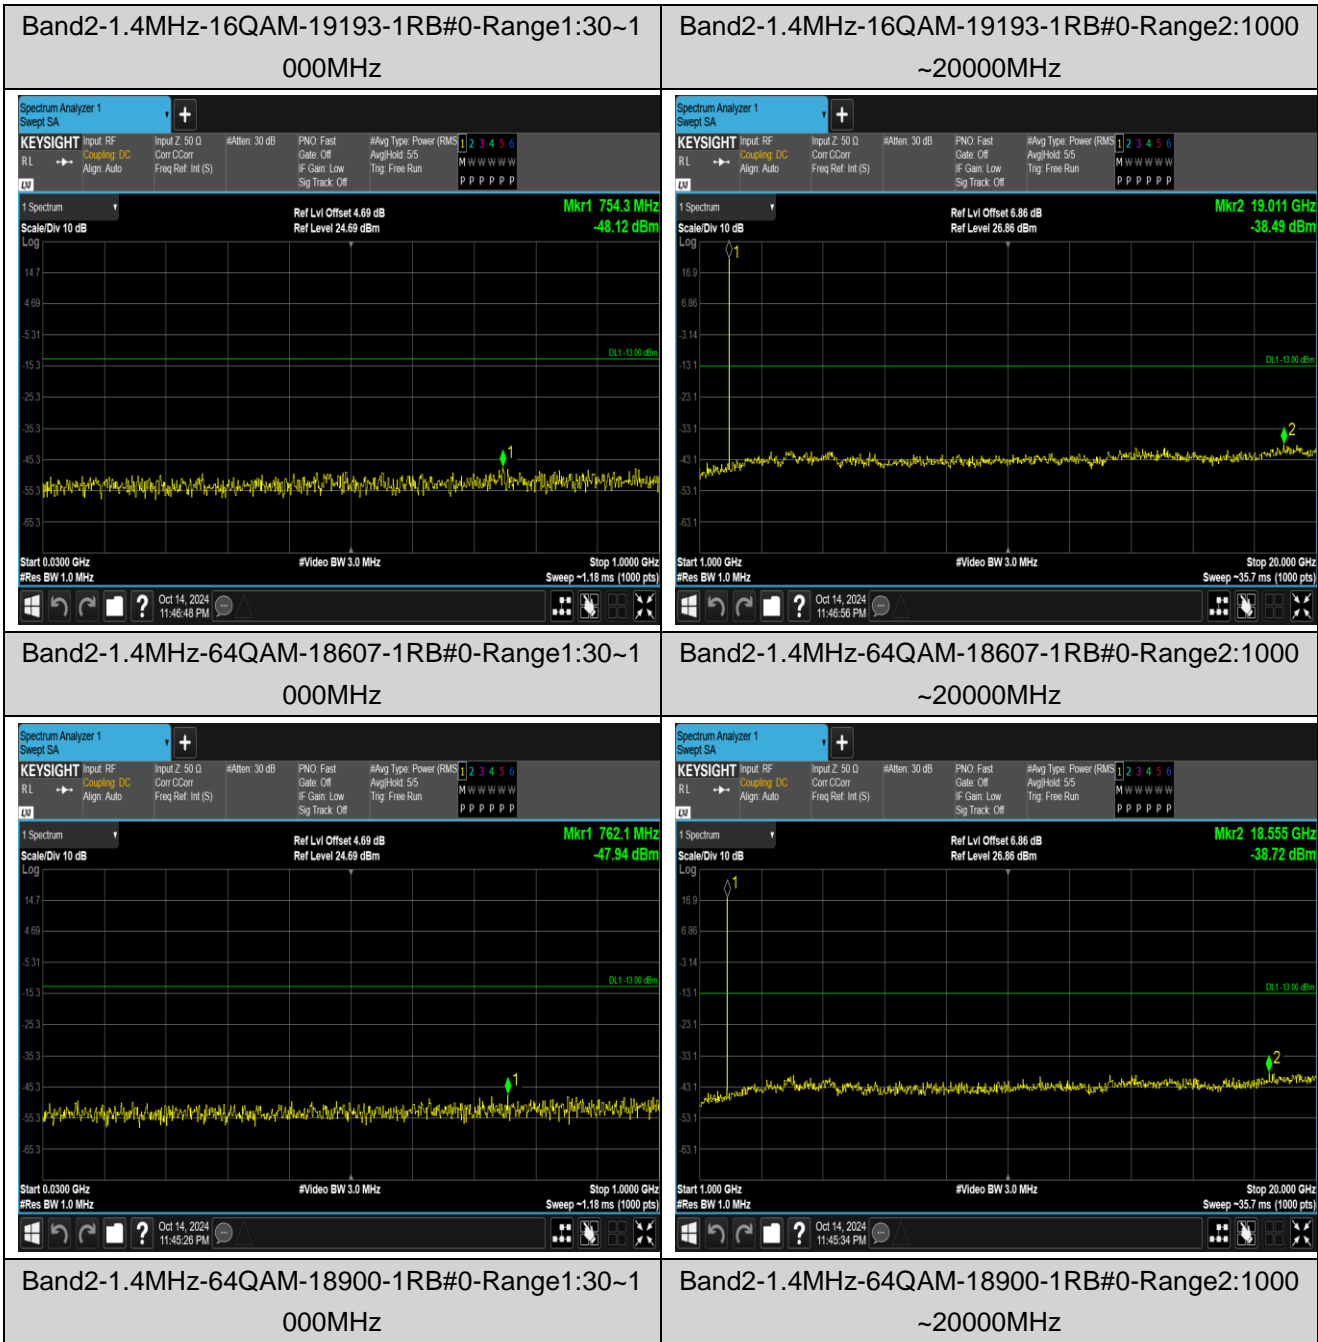

Test Graphs

Band2-1.4MHz-16QAM-18607-1RB#0-Range1:30~1000MHz

Band2-1.4MHz-16QAM-18607-1RB#0-Range2:1000~20000MHz

Band2-1.4MHz-16QAM-18900-1RB#0-Range1:30~1000MHz

Band2-1.4MHz-16QAM-18900-1RB#0-Range2:1000~20000MHz

Band2-1.4MHz-64QAM-19193-1RB#0-Range1:30~1000MHz

Band2-1.4MHz-64QAM-19193-1RB#0-Range2:1000~20000MHz

Band2-20MHz-QPSK-18700-1RB#0-Range1:30~1000MHz

Band2-20MHz-QPSK-18700-1RB#0-Range2:1000~20000MHz

Band2-20MHz-16QAM-18900-1RB#0-Range1:30~1000MHz

Band2-20MHz-16QAM-18900-1RB#0-Range2:1000~20000MHz

Band2-20MHz-16QAM-19100-1RB#0-Range1:30~1000MHz

Band2-20MHz-16QAM-19100-1RB#0-Range2:1000~20000MHz

Band7-5MHz-QPSK-20775-1RB#0-Range1:30~1000 MHz

Band7-5MHz-QPSK-20775-1RB#0-Range2:1000~26 500MHz