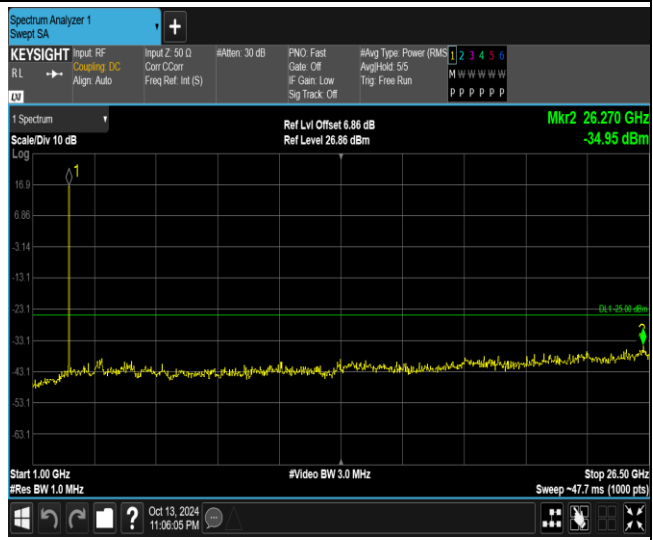

Band7-5MHz-QPSK-20775-1RB#0-Range2:1000~26 500MHz