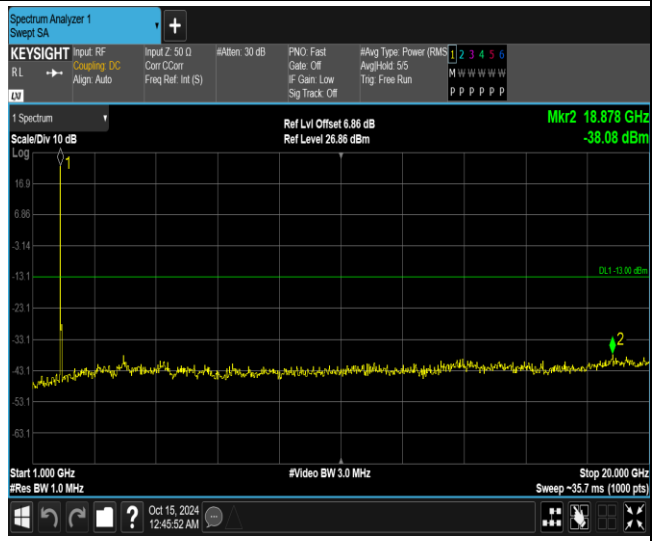

Band2-20MHz-QPSK-18700-1RB#0-Range2:1000~20000MHz