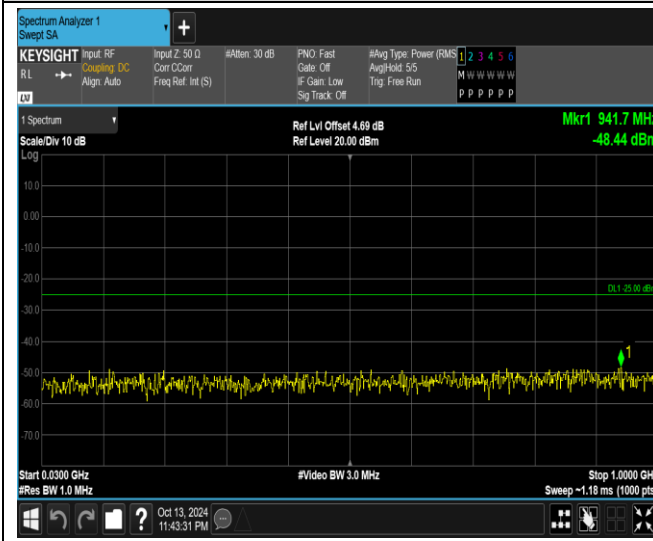

Project No.: JYTSZR2410022

Band7-20MHz-QPSK-21100-1RB#0-Range1:30~100
0MHz

Band7-20MHz-QPSK-21100-1RB#0-Range2:1000~2
6500MHz

Band7-20MHz-QPSK-21350-1RB#0-Range1:30~100
0MHz

Band7-20MHz-QPSK-21350-1RB#0-Range2:1000~2
6500MHz