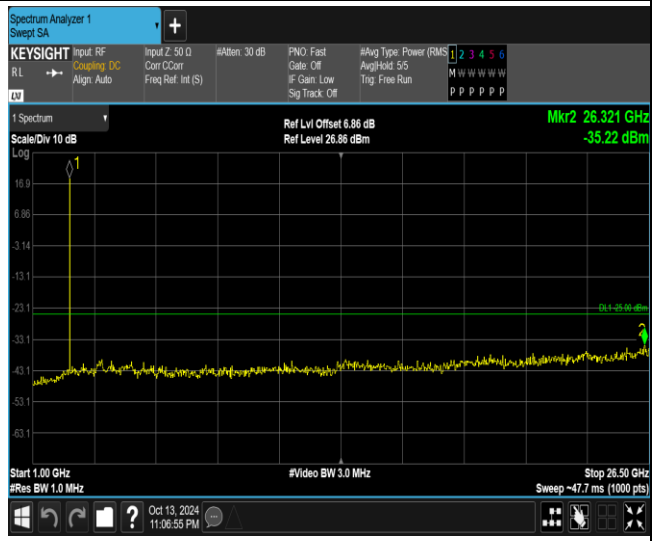

Band7-5MHz-QPSK-21100-1RB#0-Range2:1000~26 500MHz

Project No.: JYTSZR2410022