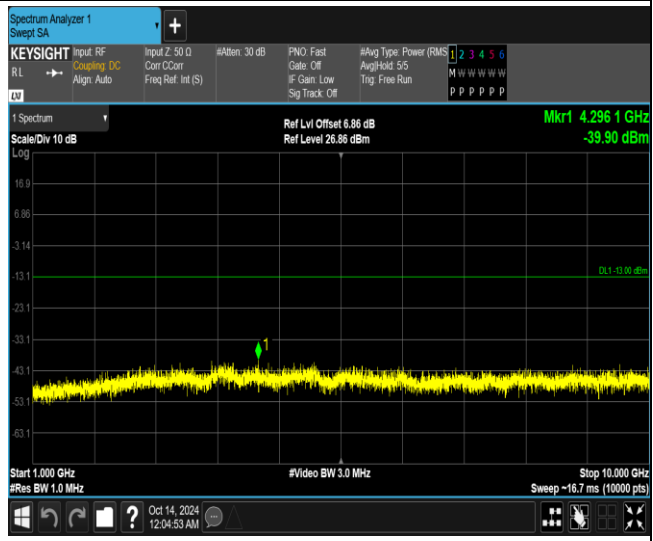

Band12-1.4MHz-16QAM-23017-1RB#0-Range2:1000~10000MHz