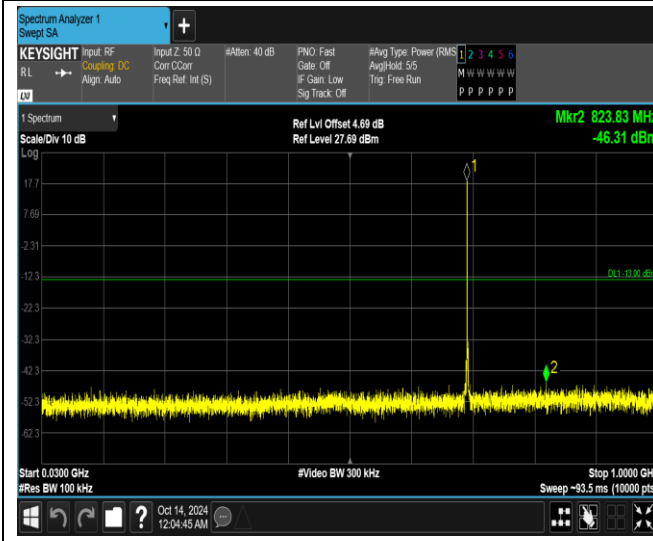

Band12-1.4MHz-16QAM-23017-1RB#0-Range1:30~1000MHz