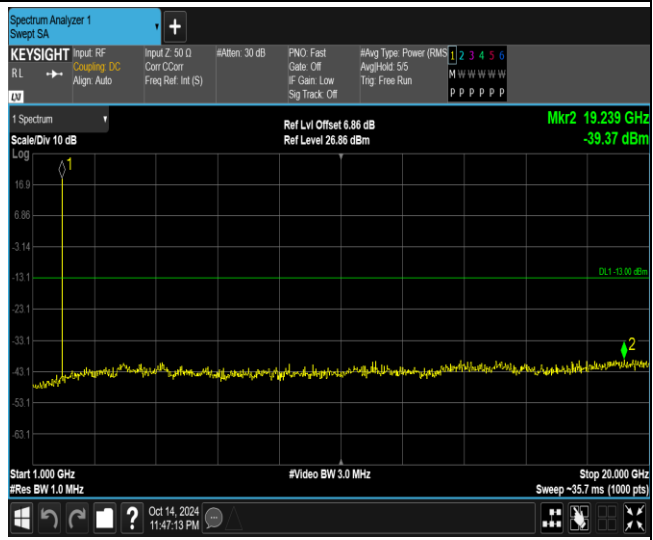

Band2-1.4MHz-64QAM-19193-1RB#0-Range2:1000~20000MHz