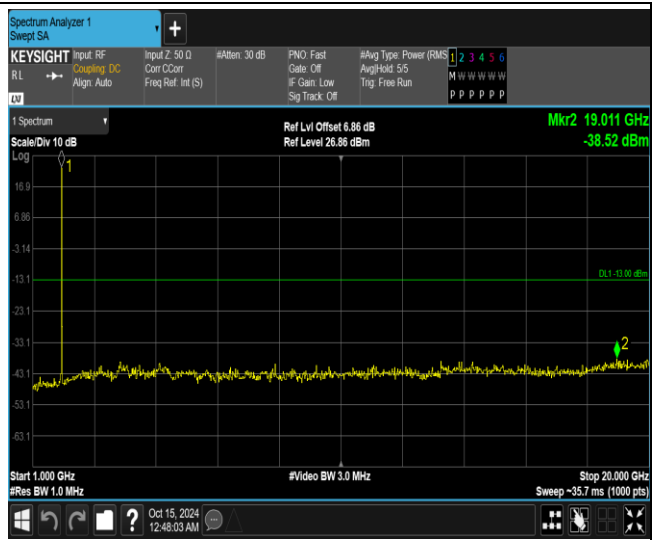

Band2-20MHz-16QAM-18900-1RB#0-Range2:1000~20000MHz

Band2-20MHz-16QAM-19100-1RB#0-Range1:30~1000MHz

Band2-20MHz-16QAM-19100-1RB#0-Range2:1000~20000MHz

Band7-5MHz-QPSK-20775-1RB#0-Range1:30~1000 MHz

Band7-5MHz-QPSK-20775-1RB#0-Range2:1000~26 500MHz