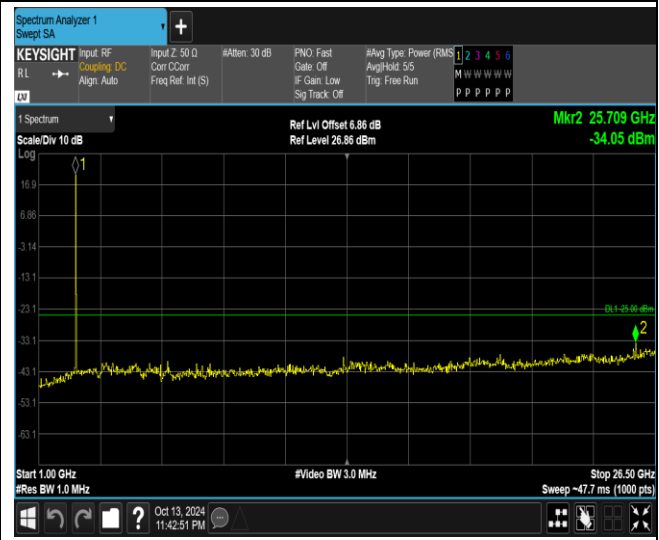

Project No.: JYTSZR2410022

Band7-20MHz-QPSK-21100-1RB#0-Range1:30~100
0MHz

Band7-20MHz-QPSK-21100-1RB#0-Range2:1000~2
6500MHz

Band7-20MHz-QPSK-21350-1RB#0-Range1:30~100
0MHz

Band7-20MHz-QPSK-21350-1RB#0-Range2:1000~2
6500MHz