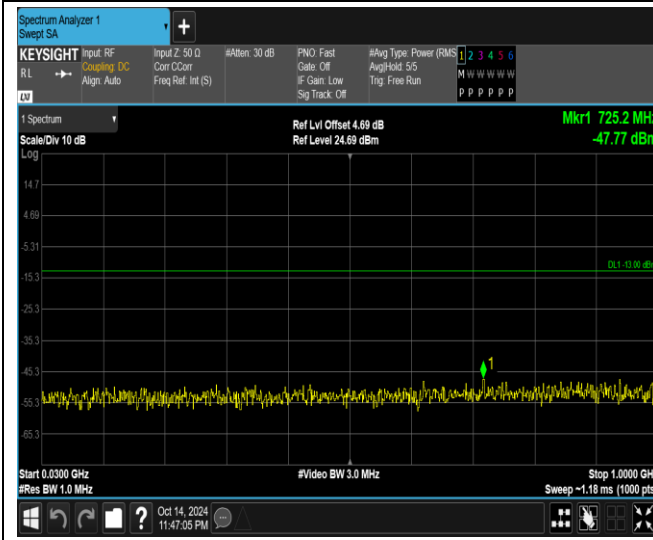

Band2-1.4MHz-64QAM-19193-1RB#0-Range1:30~1000MHz