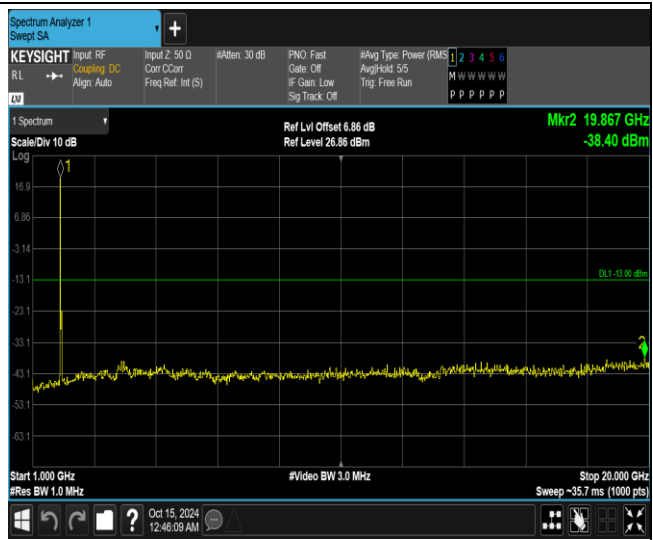

Test Graphs

Band2-1.4MHz-16QAM-18607-1RB#0-Range1:30~1000MHz

Band2-1.4MHz-16QAM-18607-1RB#0-Range2:1000~20000MHz

Band2-1.4MHz-16QAM-18900-1RB#0-Range1:30~1000MHz

Band2-1.4MHz-16QAM-18900-1RB#0-Range2:1000~20000MHz

Band2-1.4MHz-64QAM-19193-1RB#0-Range1:30~1000MHz

Band2-1.4MHz-64QAM-19193-1RB#0-Range2:1000~20000MHz

Band2-20MHz-QPSK-18700-1RB#0-Range1:30~1000MHz

Band2-20MHz-QPSK-18700-1RB#0-Range2:1000~20000MHz

Band2-20MHz-16QAM-18900-1RB#0-Range1:30~1000MHz