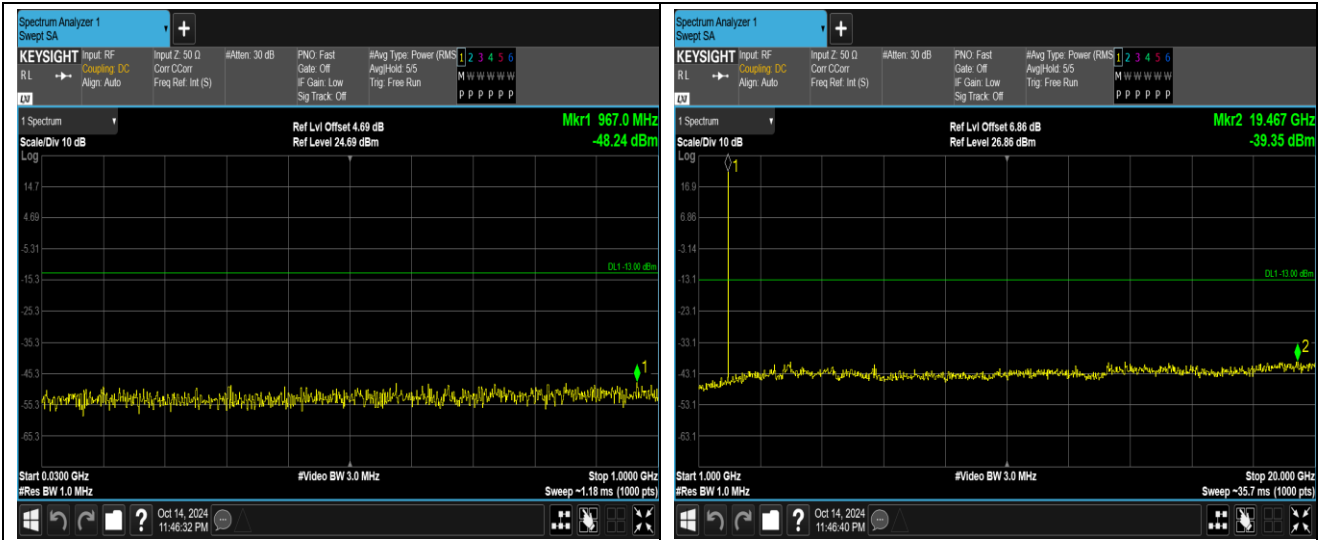

Test Graphs

Band2-1.4MHz-16QAM-18607-1RB#0-Range1:30~1000MHz

Band2-1.4MHz-16QAM-18607-1RB#0-Range2:1000~20000MHz

Band2-1.4MHz-16QAM-18900-1RB#0-Range1:30~1000MHz

Band2-1.4MHz-16QAM-18900-1RB#0-Range2:1000~20000MHz

Band2-1.4MHz-64QAM-19193-1RB#0-Range1:30~1000MHz

Band2-1.4MHz-64QAM-19193-1RB#0-Range2:1000~20000MHz

Band2-20MHz-QPSK-18700-1RB#0-Range1:30~1000MHz

Band2-20MHz-QPSK-18700-1RB#0-Range2:1000~20000MHz

Band2-20MHz-16QAM-18900-1RB#0-Range1:30~1000MHz