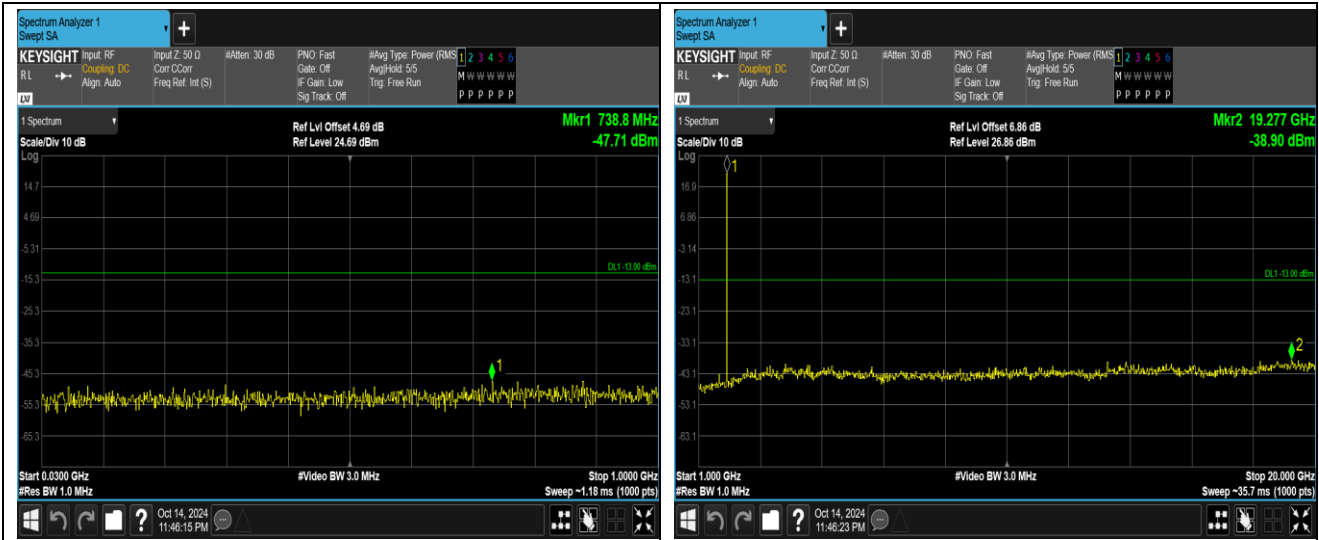

Test Graphs

Band2-1.4MHz-16QAM-18607-1RB#0-Range1:30~1000MHz

Band2-1.4MHz-16QAM-18607-1RB#0-Range2:1000~20000MHz

Band2-1.4MHz-16QAM-18900-1RB#0-Range1:30~1000MHz

Band2-1.4MHz-16QAM-18900-1RB#0-Range2:1000~20000MHz

Band2-1.4MHz-64QAM-19193-1RB#0-Range1:30~1000MHz

Band2-1.4MHz-64QAM-19193-1RB#0-Range2:1000~20000MHz

Band2-20MHz-QPSK-18700-1RB#0-Range1:30~1000MHz

Band2-20MHz-QPSK-18700-1RB#0-Range2:1000~20000MHz

Band2-20MHz-16QAM-18900-1RB#0-Range1:30~1000MHz