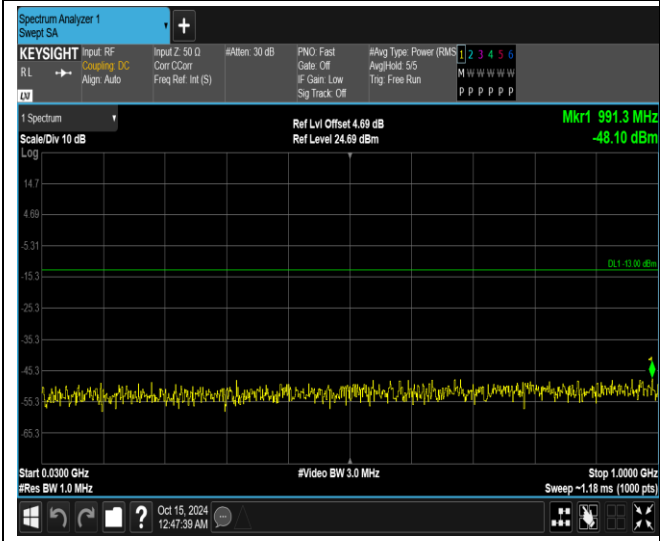

Band2-20MHz-16QAM-19100-1RB#0-Range1:30~1000MHz