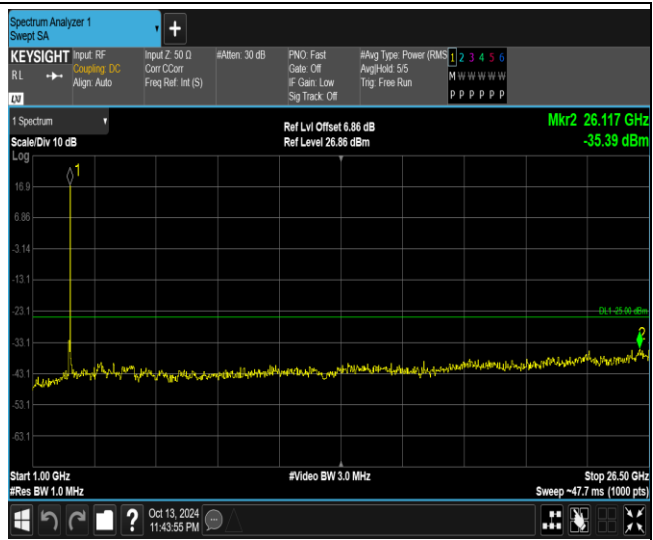

Project No.: JYTSZR2410022

Band7-20MHz-QPSK-21100-1RB#0-Range1:30~100
0MHz

Band7-20MHz-QPSK-21100-1RB#0-Range2:1000~2
6500MHz

Band7-20MHz-QPSK-21350-1RB#0-Range1:30~100
0MHz

Band7-20MHz-QPSK-21350-1RB#0-Range2:1000~2
6500MHz