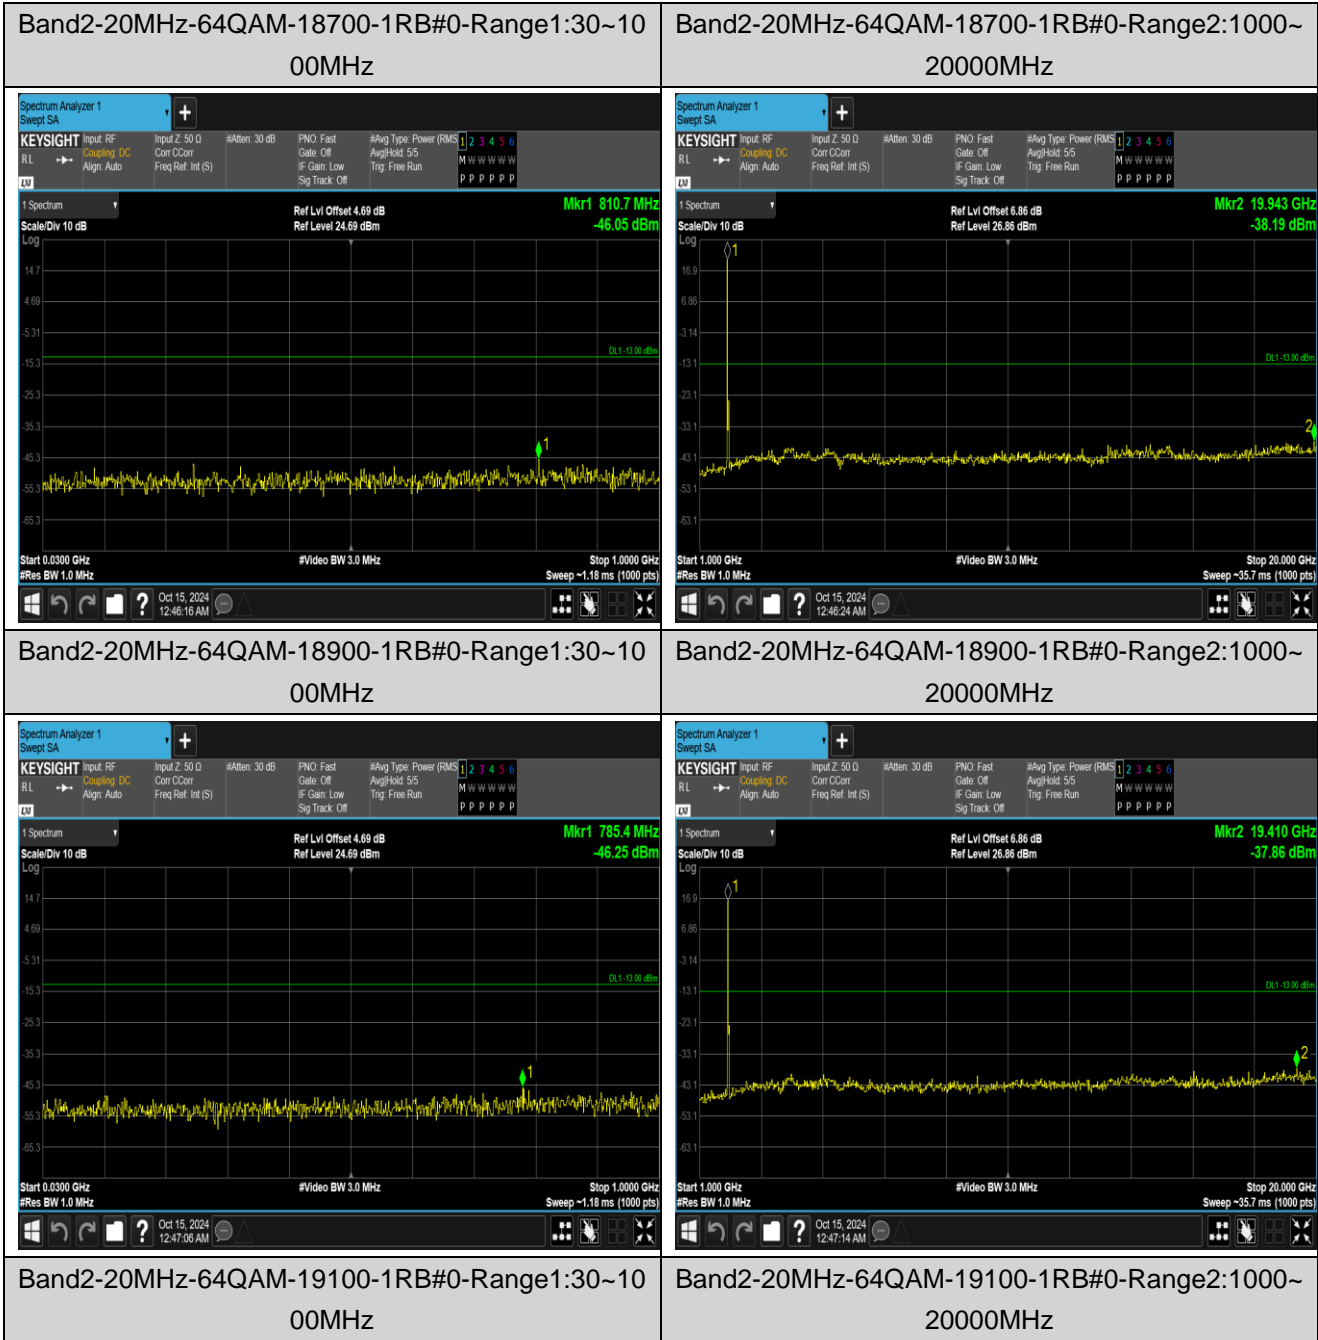

Band2-1.4MHz-64QAM-19193-1RB#0-Range1:30~1000MHz

Band2-1.4MHz-64QAM-19193-1RB#0-Range2:1000~20000MHz

Band2-20MHz-QPSK-18700-1RB#0-Range1:30~1000MHz

Band2-20MHz-QPSK-18700-1RB#0-Range2:1000~20000MHz

Band2-20MHz-16QAM-18900-1RB#0-Range1:30~1000MHz

Band2-20MHz-16QAM-18900-1RB#0-Range2:1000~20000MHz

Band2-20MHz-16QAM-19100-1RB#0-Range1:30~1000MHz

Band2-20MHz-16QAM-19100-1RB#0-Range2:1000~20000MHz

Band7-5MHz-QPSK-20775-1RB#0-Range1:30~1000 MHz

Band7-5MHz-QPSK-20775-1RB#0-Range2:1000~26 500MHz