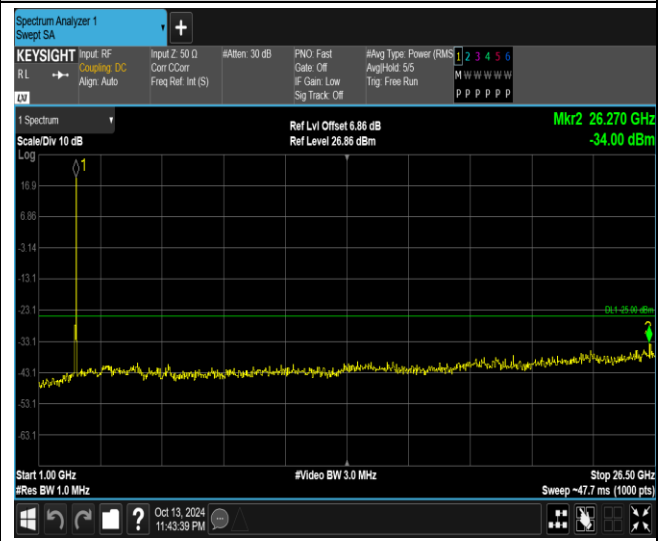

Project No.: JYTSZR2410022

Band7-20MHz-QPSK-21100-1RB#0-Range1:30~100
0MHz

Band7-20MHz-QPSK-21100-1RB#0-Range2:1000~2
6500MHz

Band7-20MHz-QPSK-21350-1RB#0-Range1:30~100
0MHz

Band7-20MHz-QPSK-21350-1RB#0-Range2:1000~2
6500MHz