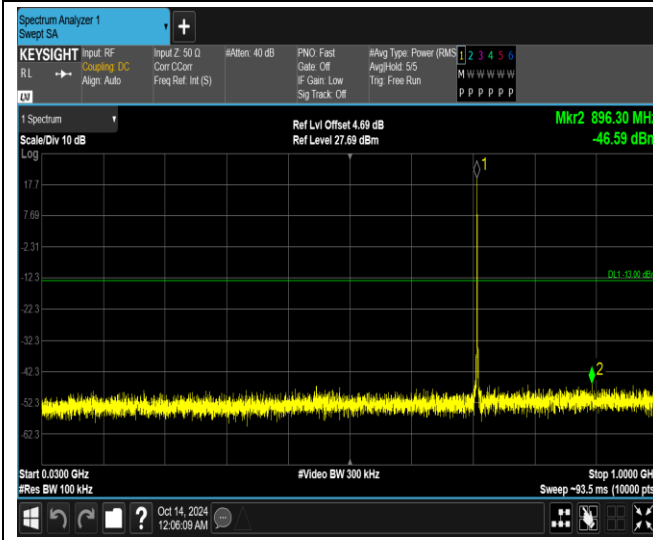

Band12-1.4MHz-QPSK-23173-1RB#0-Range1:30~1000MHz