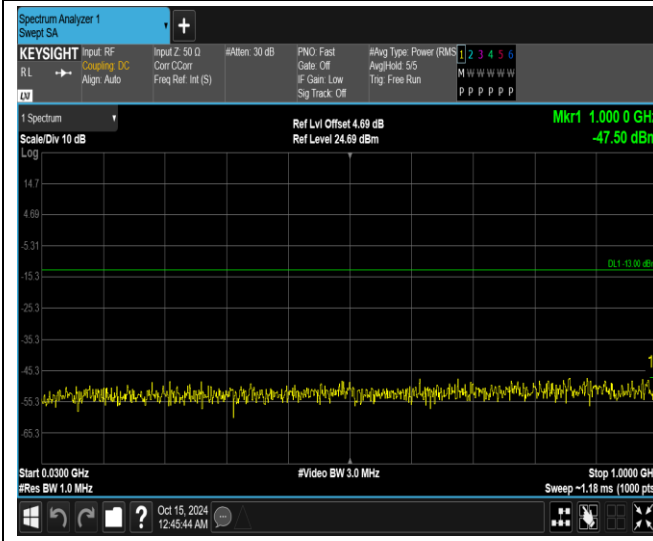

Test Graphs

Band2-1.4MHz-16QAM-18607-1RB#0-Range1:30~1000MHz

Band2-1.4MHz-16QAM-18607-1RB#0-Range2:1000~20000MHz

Band2-1.4MHz-16QAM-18900-1RB#0-Range1:30~1000MHz

Band2-1.4MHz-16QAM-18900-1RB#0-Range2:1000~20000MHz

Band2-1.4MHz-64QAM-19193-1RB#0-Range1:30~1000MHz

Band2-1.4MHz-64QAM-19193-1RB#0-Range2:1000~20000MHz

Band2-20MHz-QPSK-18700-1RB#0-Range1:30~1000MHz

Band2-20MHz-QPSK-18700-1RB#0-Range2:1000~20000MHz

Band2-20MHz-16QAM-18900-1RB#0-Range1:30~1000MHz