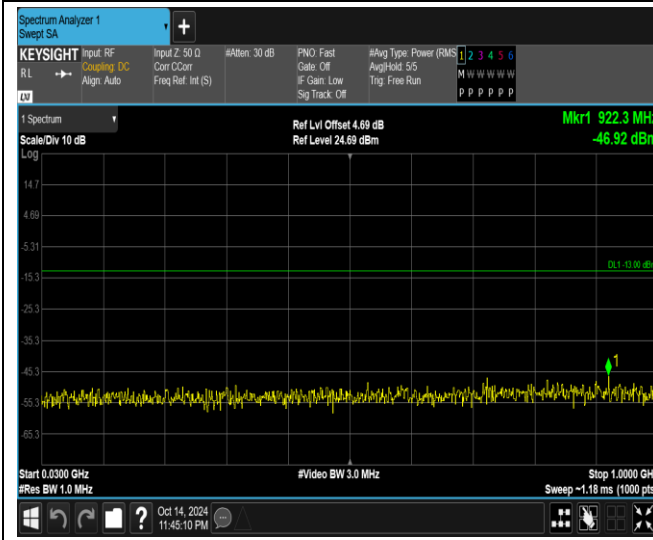

Test Graphs

Band2-1.4MHz-16QAM-18607-1RB#0-Range1:30~1000MHz

Band2-1.4MHz-16QAM-18607-1RB#0-Range2:1000~20000MHz

Band2-1.4MHz-16QAM-18900-1RB#0-Range1:30~1000MHz

Band2-1.4MHz-16QAM-18900-1RB#0-Range2:1000~20000MHz