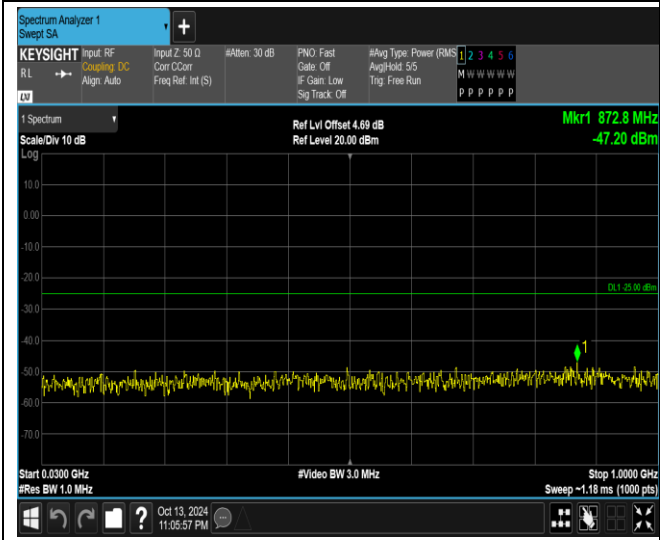

Band2-20MHz-16QAM-18900-1RB#0-Range2:1000~20000MHz

Band2-20MHz-16QAM-19100-1RB#0-Range1:30~1000MHz

Band2-20MHz-16QAM-19100-1RB#0-Range2:1000~20000MHz

Band7-5MHz-QPSK-20775-1RB#0-Range1:30~1000 MHz

Band7-5MHz-QPSK-20775-1RB#0-Range2:1000~26 500MHz