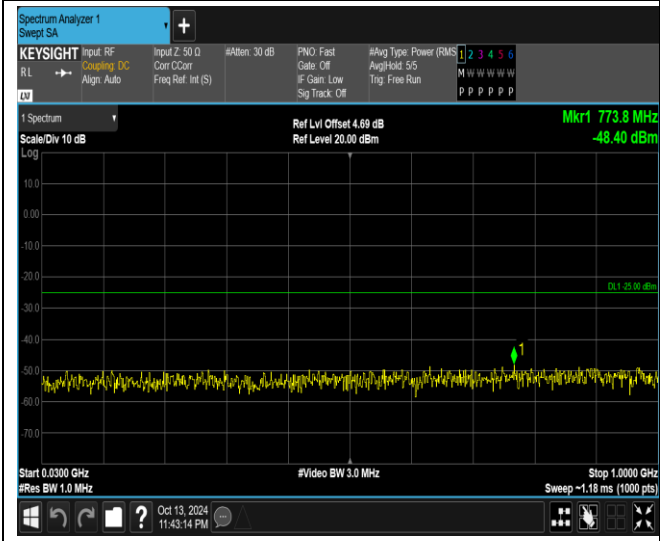

Band7-20MHz-64QAM-21100-1RB#0-Range1:30~1000MHz