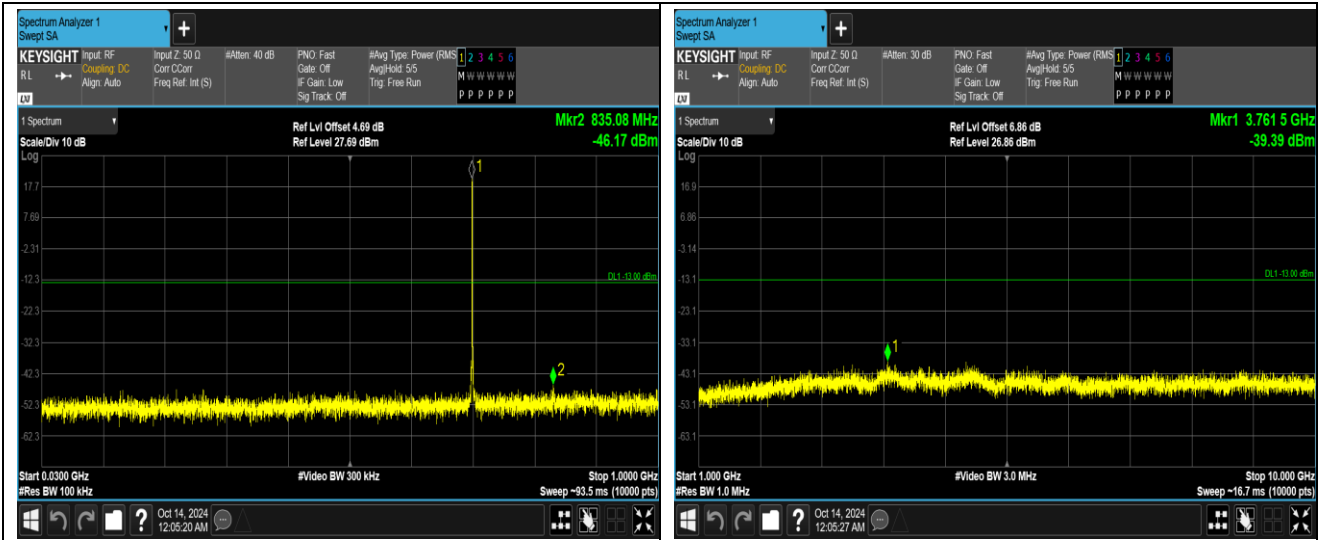

Band7-20MHz-64QAM-20850-1RB#0-Range1:30~1000MHz

Band7-20MHz-64QAM-20850-1RB#0-Range2:1000~26500MHz

Band7-20MHz-64QAM-21100-1RB#0-Range1:30~1000MHz

Band7-20MHz-64QAM-21100-1RB#0-Range2:1000~26500MHz

Band12-1.4MHz-QPSK-23173-1RB#0-Range1:30~1000MHz