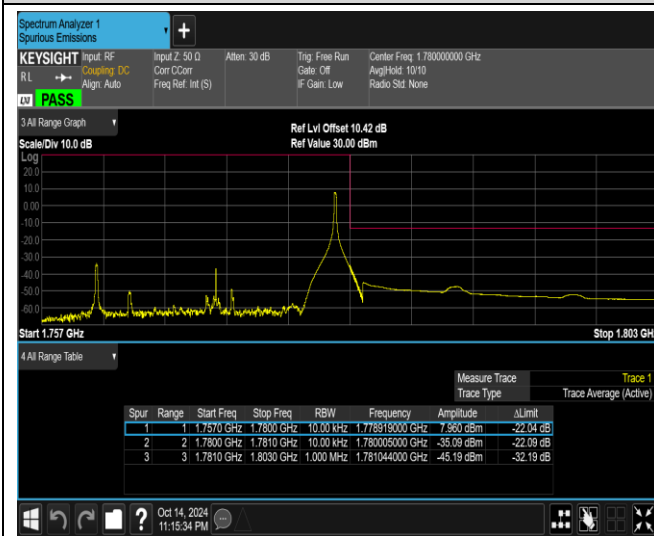

Band66-20MHz-16QAM-132572-1RB#99

Band66-20MHz-64QAM-132072-1RB#0