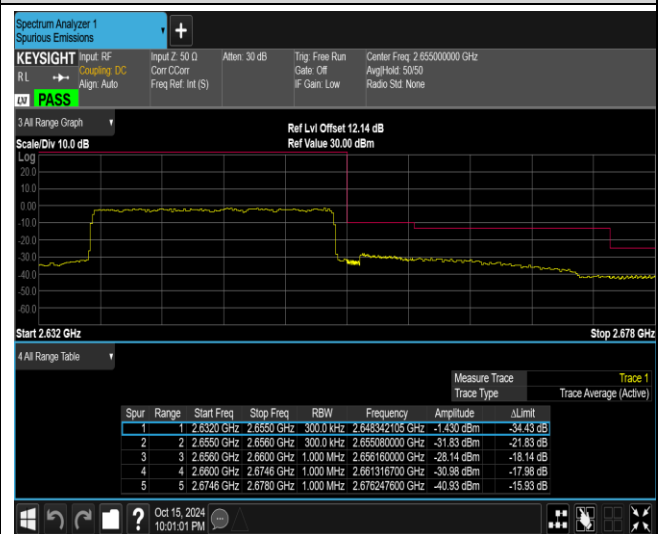

Band41-20MHz-QPSK-41140-100RB#0

Band41-20MHz-16QAM-40340-1RB#99