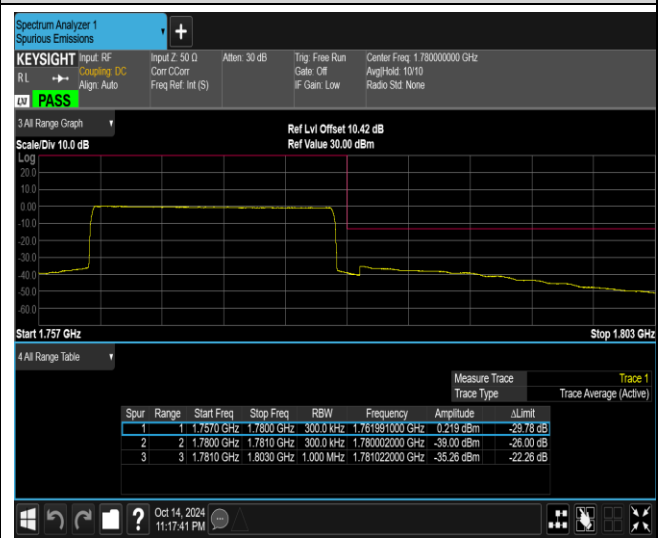

Band66-20MHz-64QAM-132572-100RB#0