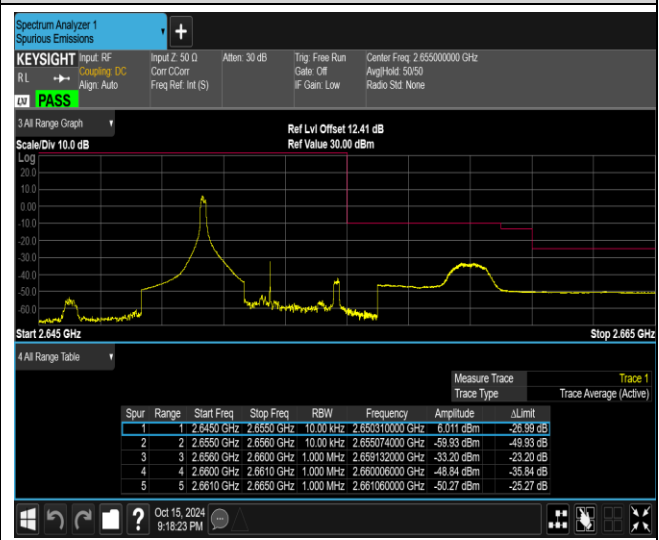

Band41-5MHz-64QAM-41215-1RB#0

Band41-5MHz-64QAM-41215-25RB#0