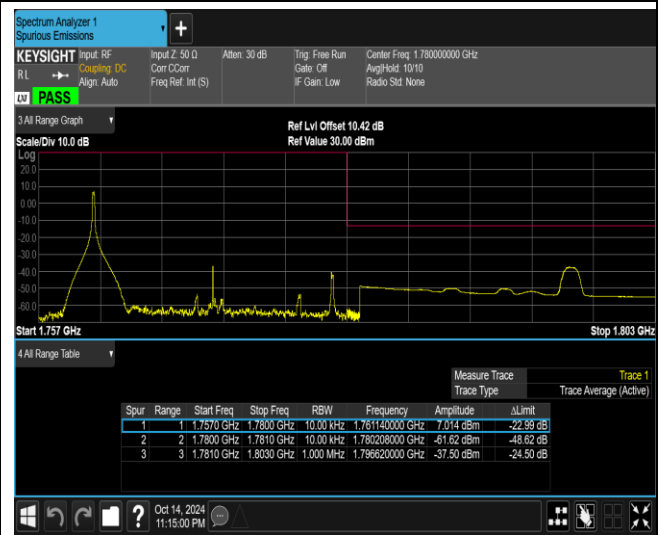

Band66-20MHz-16QAM-132572-1RB#99

Band66-20MHz-16QAM-132572-100RB#0

Band66-20MHz-64QAM-132072-1RB#0

Band66-20MHz-64QAM-132072-1RB#99

Band66-20MHz-64QAM-132072-100RB#0

Band66-20MHz-64QAM-132572-1RB#0

Band66-20MHz-64QAM-132572-1RB#99