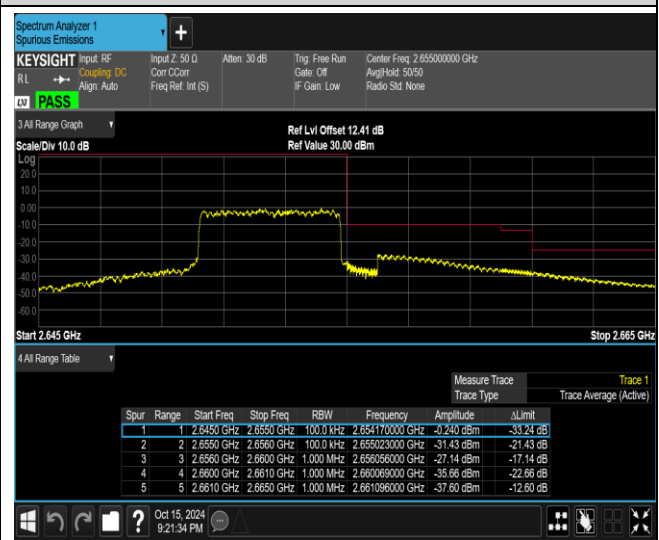

Band41-5MHz-64QAM-41215-1RB#0

Band41-5MHz-64QAM-41215-1RB#24

Band41-5MHz-64QAM-41215-25RB#0

Band41-20MHz-QPSK-40340-1RB#0

Band41-20MHz-QPSK-40340-1RB#99

Band41-20MHz-QPSK-40340-100RB#0

Band41-20MHz-QPSK-41140-1RB#0