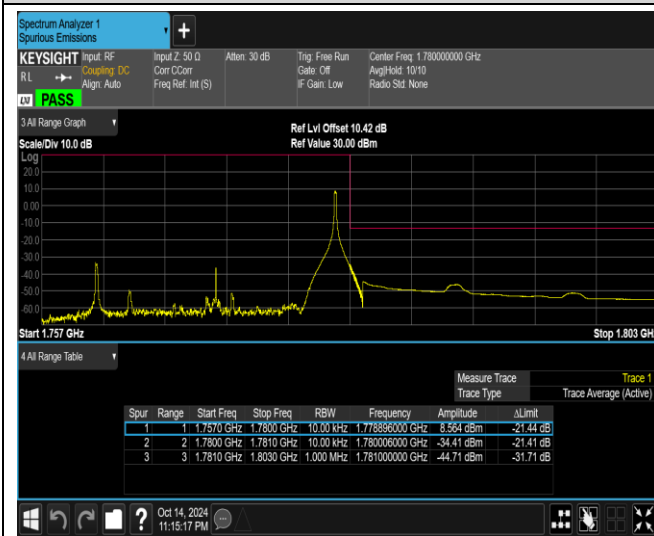

Band66-20MHz-QPSK-132572-1RB#99

Band66-20MHz-16QAM-132072-1RB#0