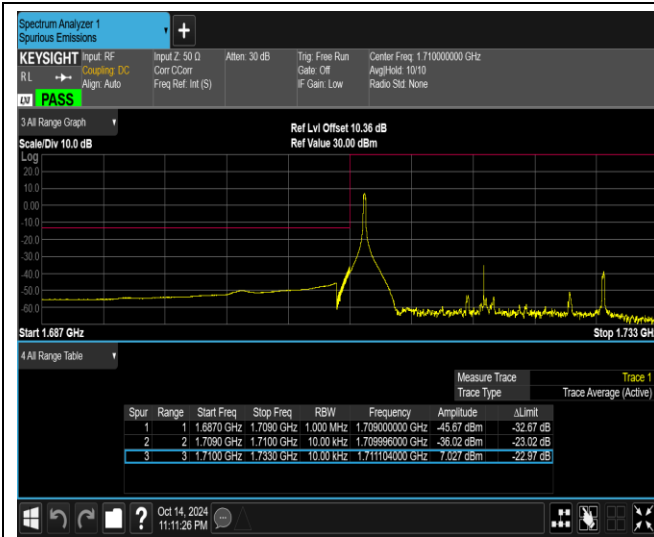

Band66-20MHz-16QAM-132572-1RB#99

Band66-20MHz-16QAM-132572-100RB#0

Band66-20MHz-64QAM-132072-1RB#0

Band66-20MHz-64QAM-132072-1RB#99

Band66-20MHz-64QAM-132072-100RB#0

Band66-20MHz-64QAM-132572-1RB#0

Band66-20MHz-64QAM-132572-1RB#99