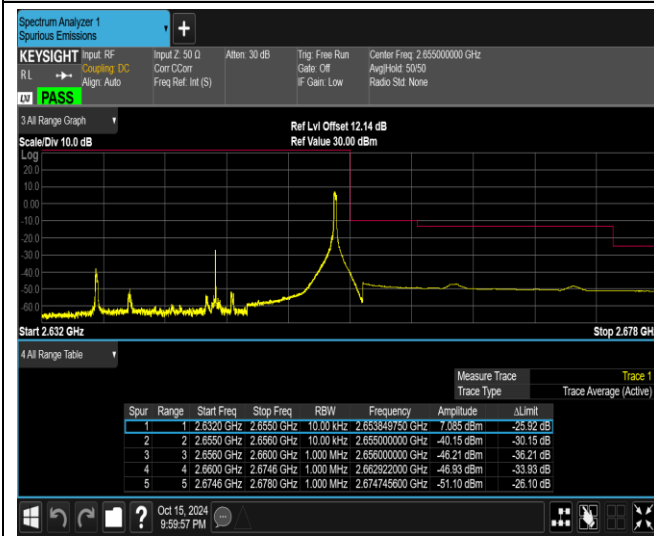

Band41-20MHz-16QAM-41140-1RB#99

Band41-20MHz-64QAM-40340-1RB#0