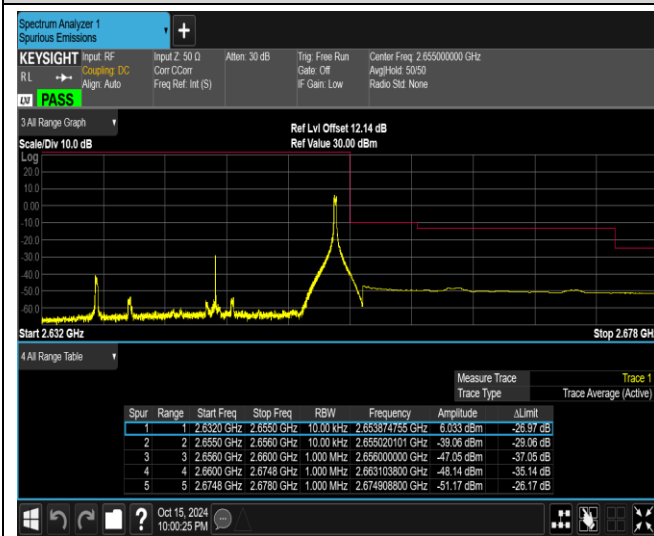

Band41-20MHz-16QAM-41140-100RB#0

Band41-20MHz-64QAM-40340-1RB#0

Band41-20MHz-64QAM-40340-1RB#99

Band41-20MHz-64QAM-40340-100RB#0

Band41-20MHz-64QAM-41140-1RB#0

Band41-20MHz-64QAM-41140-1RB#99

Band41-20MHz-64QAM-41140-100RB#0