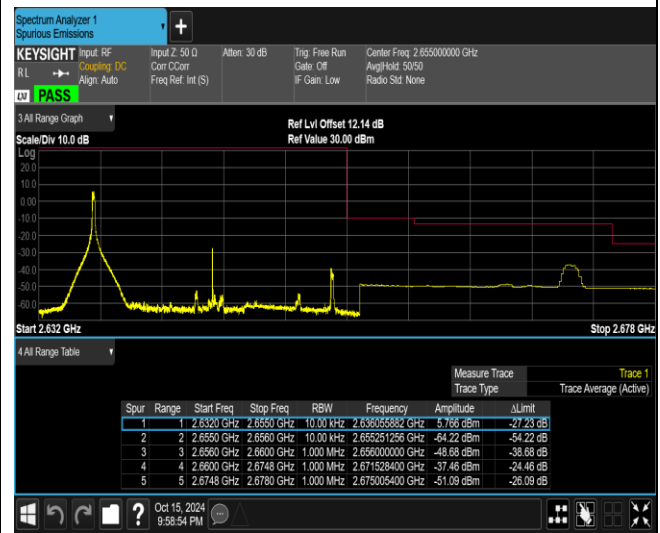

Band41-20MHz-16QAM-41140-100RB#0

Band41-20MHz-64QAM-40340-1RB#0

Band41-20MHz-64QAM-40340-1RB#99

Band41-20MHz-64QAM-40340-100RB#0

Band41-20MHz-64QAM-41140-1RB#0

Band41-20MHz-64QAM-41140-1RB#99

Band41-20MHz-64QAM-41140-100RB#0