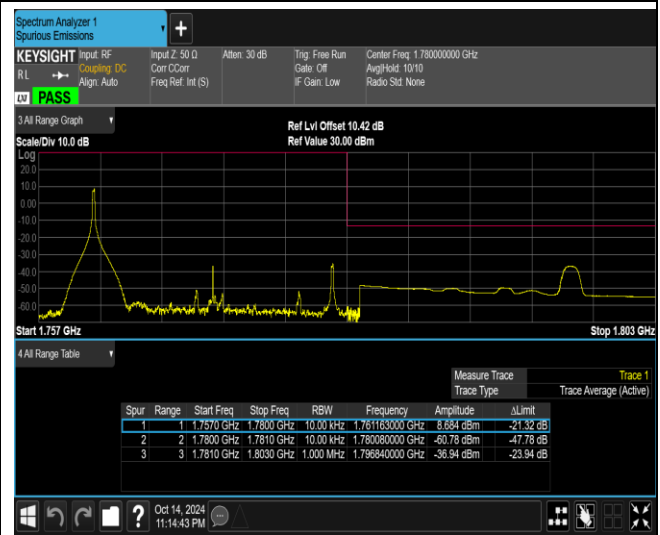

Band66-20MHz-16QAM-132572-1RB#0

Band66-20MHz-16QAM-132572-100RB#0