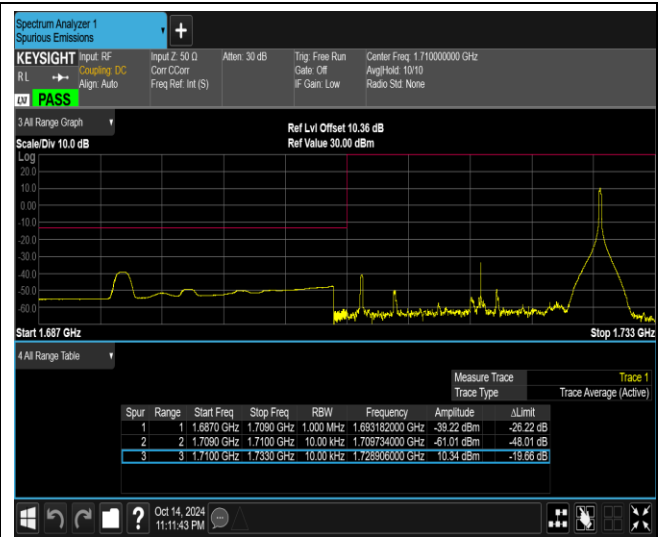

Band66-1.4MHz-64QAM-131979-6RB#0

Band66-1.4MHz-64QAM-132665-1RB#0

Band66-1.4MHz-64QAM-132665-1RB#5

Band66-1.4MHz-64QAM-132665-6RB#0

Band66-20MHz-QPSK-132072-1RB#0

Band66-20MHz-QPSK-132072-1RB#99

Band66-20MHz-QPSK-132072-100RB#0