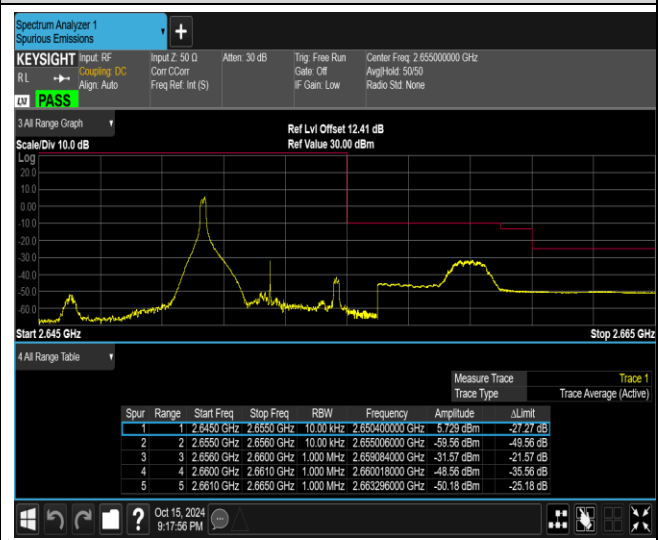

Band41-5MHz-16QAM-40265-25RB#0

Band41-5MHz-16QAM-41215-1RB#0

Band41-5MHz-16QAM-41215-1RB#24

Band41-5MHz-16QAM-41215-25RB#0

Band41-5MHz-64QAM-40265-1RB#0

Band41-5MHz-64QAM-40265-1RB#24

Band41-5MHz-64QAM-40265-25RB#0