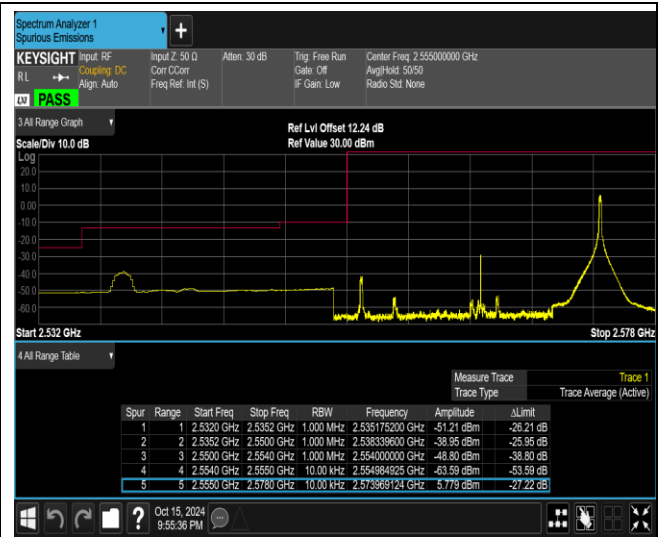

Band41-20MHz-16QAM-41140-100RB#0

Band41-20MHz-64QAM-40340-1RB#0

Band41-20MHz-64QAM-40340-1RB#99

Band41-20MHz-64QAM-40340-100RB#0

Band41-20MHz-64QAM-41140-1RB#0

Band41-20MHz-64QAM-41140-1RB#99

Band41-20MHz-64QAM-41140-100RB#0