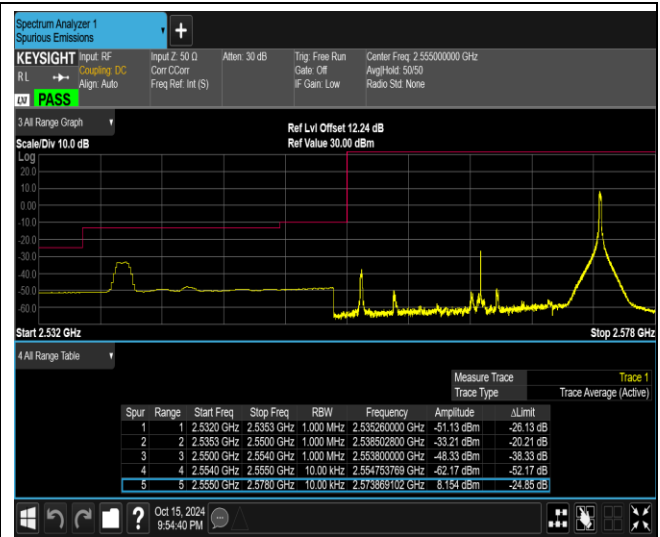

Band41-5MHz-64QAM-41215-1RB#0

Band41-5MHz-64QAM-41215-1RB#24

Band41-5MHz-64QAM-41215-25RB#0

Band41-20MHz-QPSK-40340-1RB#0

Band41-20MHz-QPSK-40340-1RB#99

Band41-20MHz-QPSK-40340-100RB#0

Band41-20MHz-QPSK-41140-1RB#0