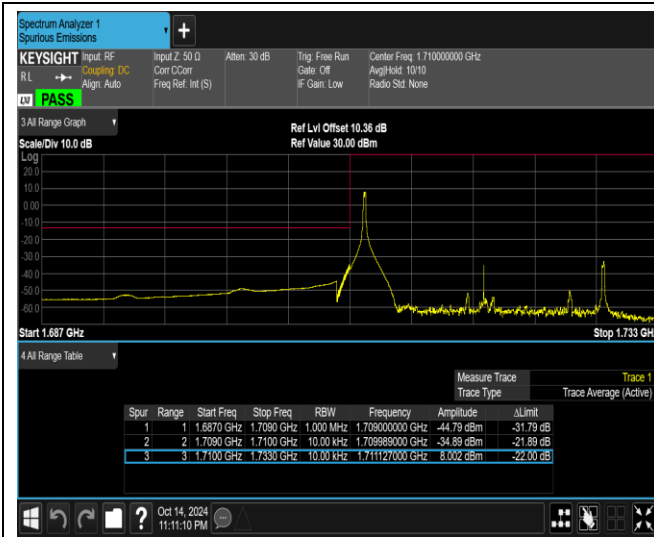

Band66-20MHz-QPSK-132572-1RB#0

Band66-20MHz-QPSK-132572-1RB#99

Band66-20MHz-QPSK-132572-100RB#0

Band66-20MHz-16QAM-132072-1RB#0

Band66-20MHz-16QAM-132072-1RB#99

Band66-20MHz-16QAM-132072-100RB#0

Band66-20MHz-16QAM-132572-1RB#0