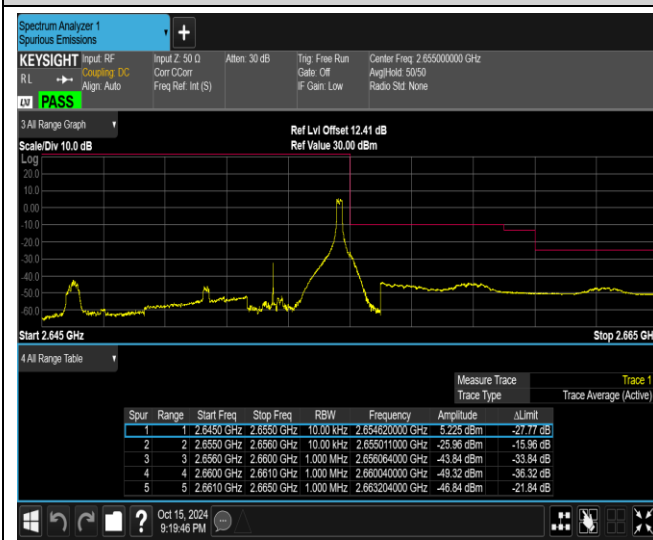

Band41-5MHz-64QAM-41215-1RB#24

Band41-20MHz-QPSK-40340-1RB#0