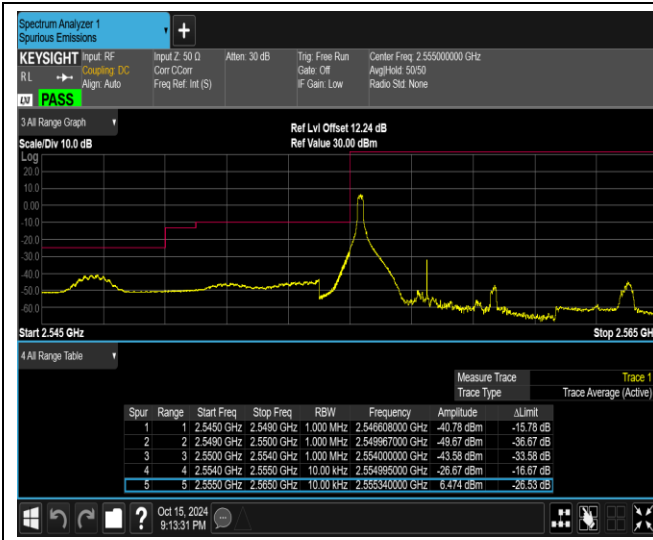

Band41-5MHz-16QAM-40265-25RB#0

Band41-5MHz-16QAM-41215-1RB#0

Band41-5MHz-16QAM-41215-1RB#24

Band41-5MHz-16QAM-41215-25RB#0

Band41-5MHz-64QAM-40265-1RB#0

Band41-5MHz-64QAM-40265-1RB#24

Band41-5MHz-64QAM-40265-25RB#0