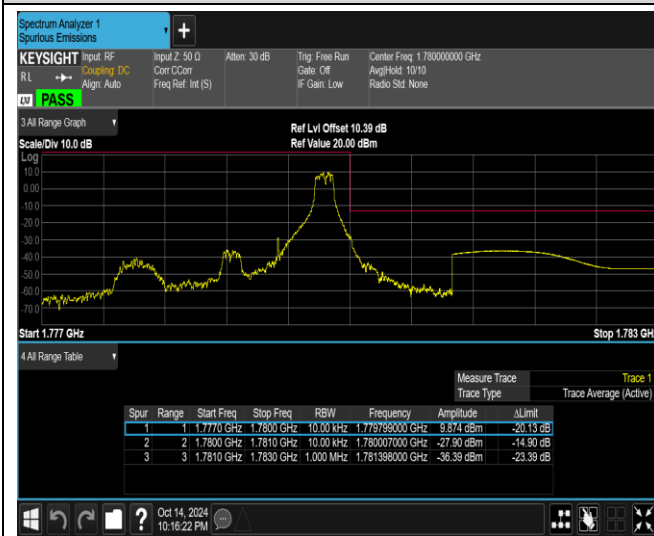

Band66-1.4MHz-64QAM-131979-6RB#0

Band66-1.4MHz-64QAM-132665-1RB#0

Band66-1.4MHz-64QAM-132665-1RB#5

Band66-1.4MHz-64QAM-132665-6RB#0

Band66-20MHz-QPSK-132072-1RB#0

Band66-20MHz-QPSK-132072-1RB#99

Band66-20MHz-QPSK-132072-100RB#0