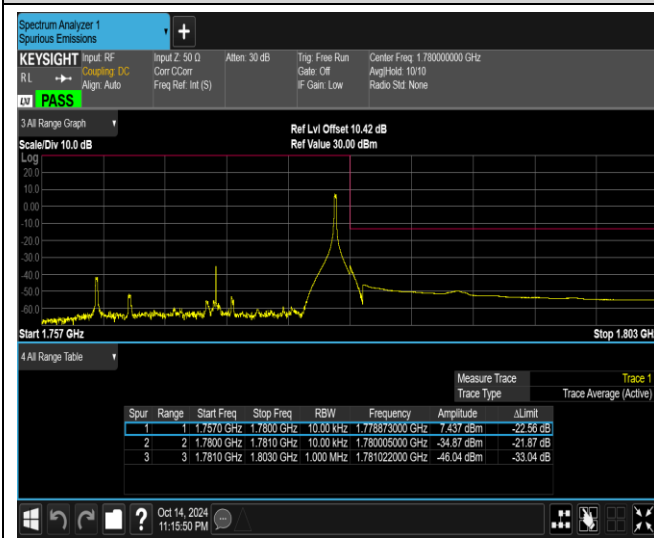

Band66-20MHz-64QAM-132572-1RB#99