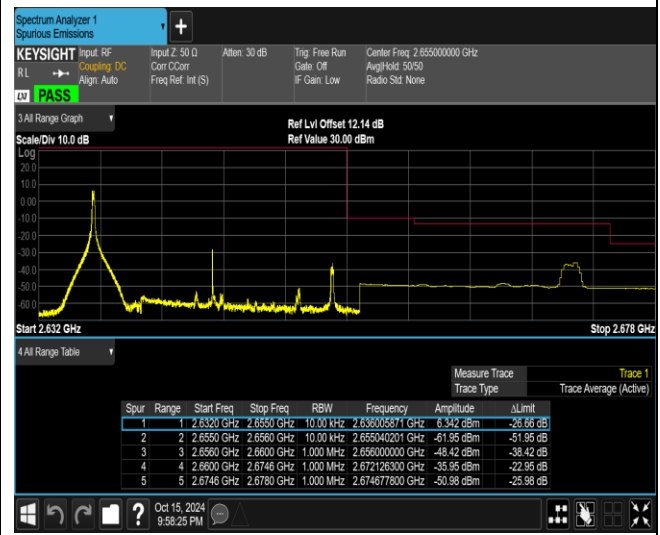

Band41-20MHz-QPSK-41140-1RB#99

Band41-20MHz-QPSK-41140-100RB#0

Band41-20MHz-16QAM-40340-1RB#0

Band41-20MHz-16QAM-40340-1RB#99

Band41-20MHz-16QAM-40340-100RB#0

Band41-20MHz-16QAM-41140-1RB#0

Band41-20MHz-16QAM-41140-1RB#99