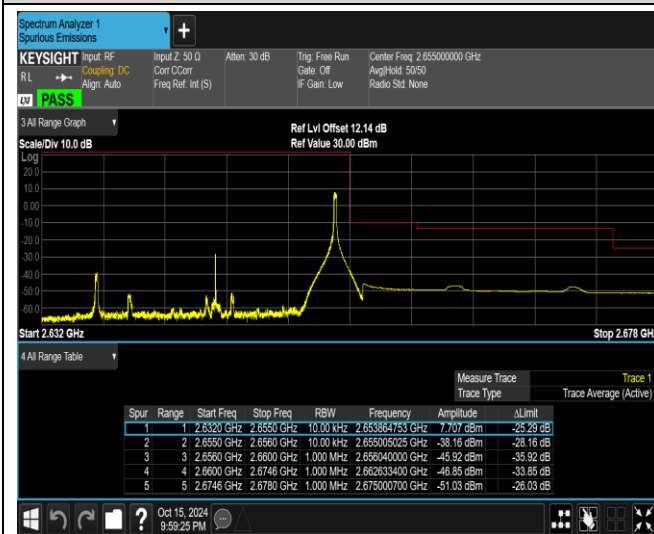

Band41-20MHz-QPSK-41140-1RB#99

Band41-20MHz-16QAM-40340-1RB#0