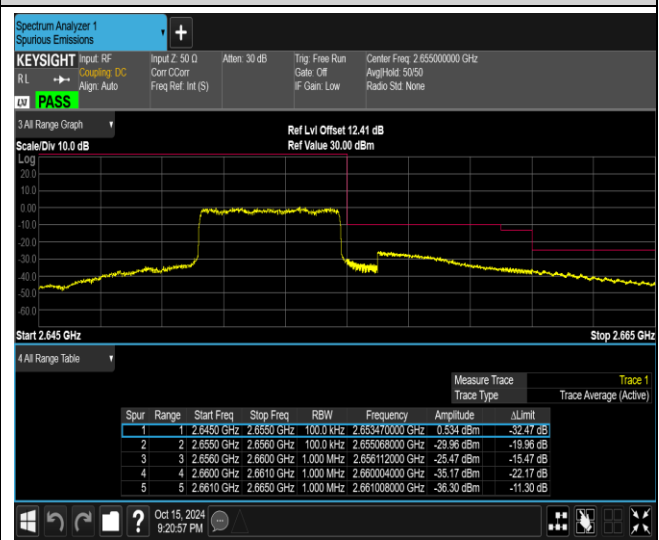

Band41-5MHz-16QAM-40265-25RB#0

Band41-5MHz-16QAM-41215-1RB#0

Band41-5MHz-16QAM-41215-1RB#24

Band41-5MHz-16QAM-41215-25RB#0

Band41-5MHz-64QAM-40265-1RB#0

Band41-5MHz-64QAM-40265-1RB#24

Band41-5MHz-64QAM-40265-25RB#0