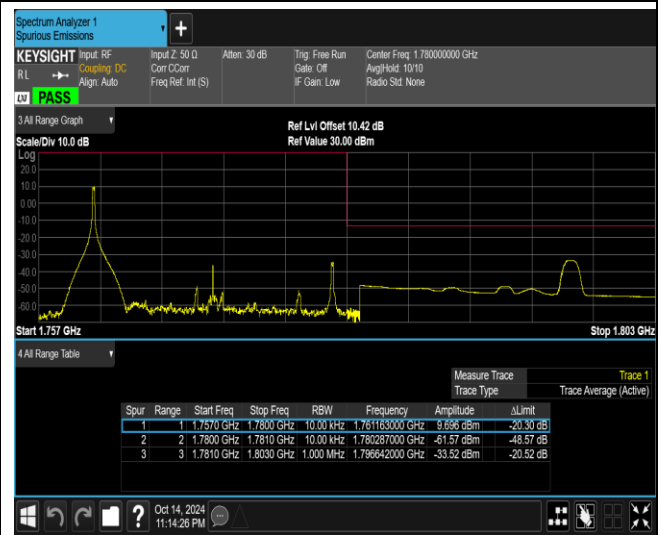

Band66-20MHz-QPSK-132572-1RB#0

Band66-20MHz-QPSK-132572-100RB#0