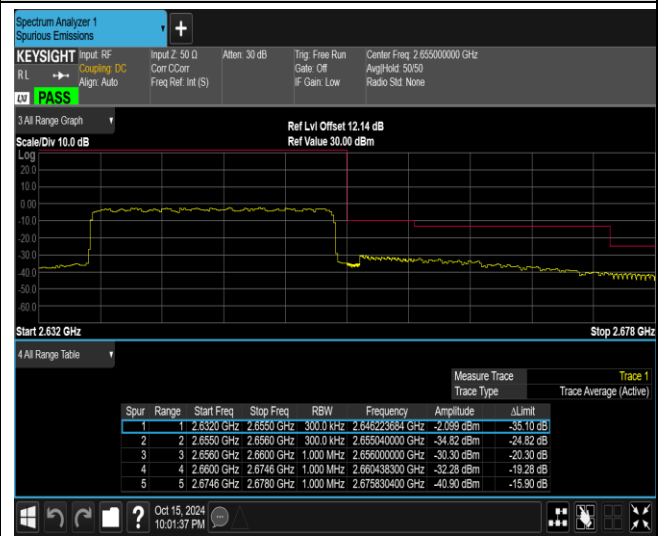

Band41-20MHz-16QAM-41140-100RB#0

Band41-20MHz-64QAM-40340-1RB#99