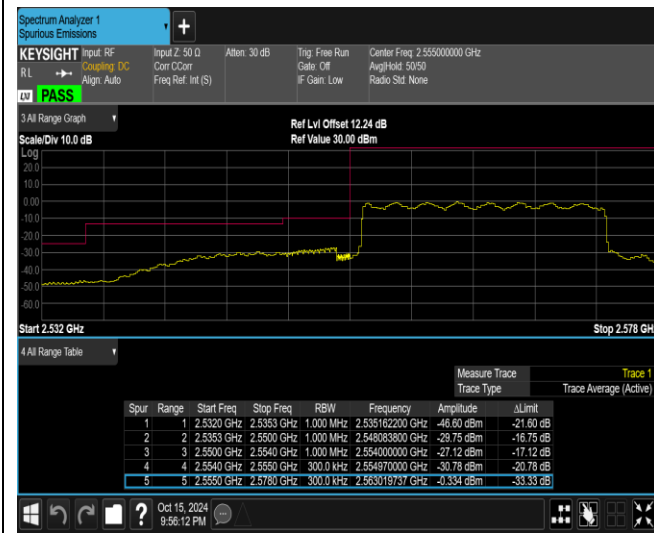

Band41-5MHz-64QAM-41215-1RB#0

Band41-5MHz-64QAM-41215-1RB#24

Band41-5MHz-64QAM-41215-25RB#0

Band41-20MHz-QPSK-40340-1RB#0

Band41-20MHz-QPSK-40340-1RB#99

Band41-20MHz-QPSK-40340-100RB#0

Band41-20MHz-QPSK-41140-1RB#0