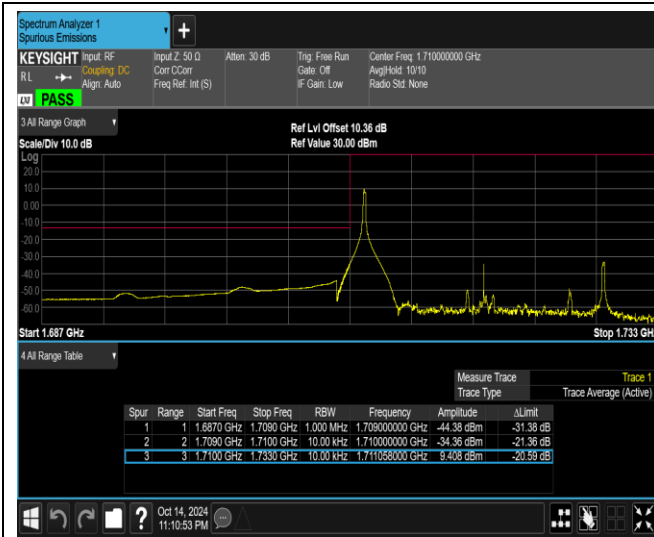

Band66-1.4MHz-64QAM-131979-6RB#0

Band66-1.4MHz-64QAM-132665-1RB#0

Band66-1.4MHz-64QAM-132665-1RB#5

Band66-1.4MHz-64QAM-132665-6RB#0

Band66-20MHz-QPSK-132072-1RB#0

Band66-20MHz-QPSK-132072-1RB#99

Band66-20MHz-QPSK-132072-100RB#0