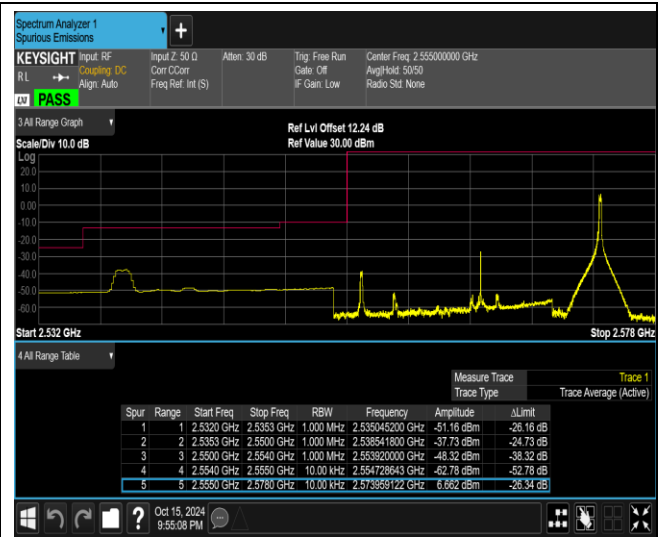

Band41-20MHz-QPSK-41140-1RB#99

Band41-20MHz-QPSK-41140-100RB#0

Band41-20MHz-16QAM-40340-1RB#0

Band41-20MHz-16QAM-40340-1RB#99

Band41-20MHz-16QAM-40340-100RB#0

Band41-20MHz-16QAM-41140-1RB#0

Band41-20MHz-16QAM-41140-1RB#99