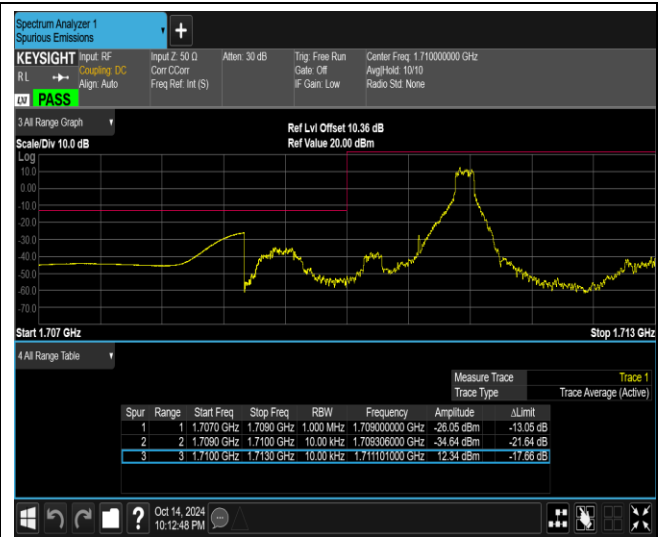

Band66-1.4MHz-QPSK-131979-1RB#5

Band66-1.4MHz-QPSK-132665-1RB#0