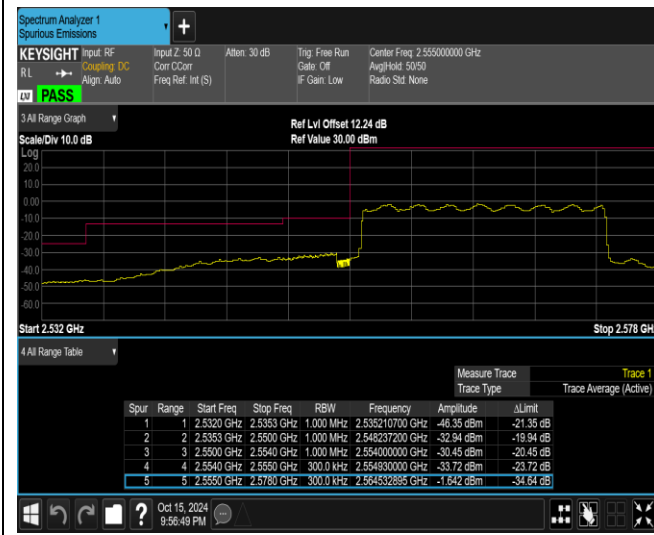

Band41-20MHz-QPSK-41140-1RB#99

Band41-20MHz-QPSK-41140-100RB#0

Band41-20MHz-16QAM-40340-1RB#0

Band41-20MHz-16QAM-40340-1RB#99

Band41-20MHz-16QAM-40340-100RB#0

Band41-20MHz-16QAM-41140-1RB#0

Band41-20MHz-16QAM-41140-1RB#99