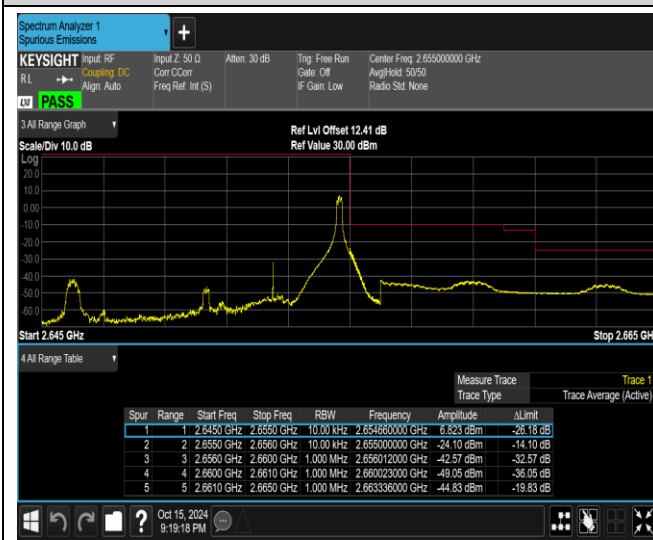

Band41-5MHz-16QAM-40265-25RB#0

Band41-5MHz-16QAM-41215-1RB#0

Band41-5MHz-16QAM-41215-1RB#24

Band41-5MHz-16QAM-41215-25RB#0

Band41-5MHz-64QAM-40265-1RB#0

Band41-5MHz-64QAM-40265-1RB#24

Band41-5MHz-64QAM-40265-25RB#0