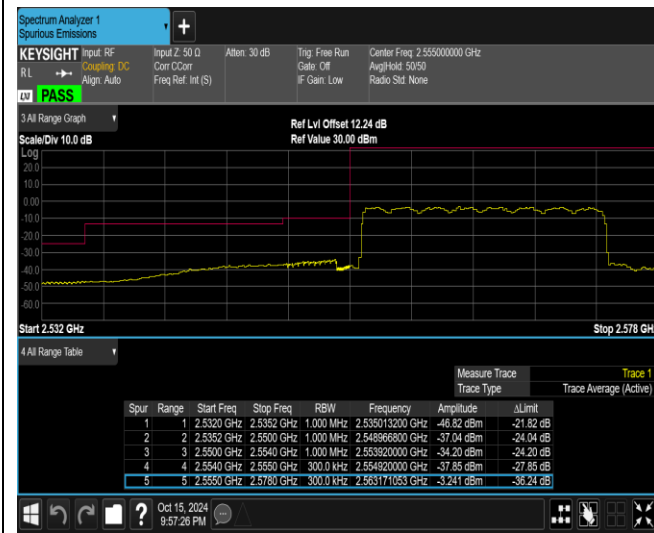

Band41-20MHz-16QAM-41140-100RB#0

Band41-20MHz-64QAM-40340-1RB#0

Band41-20MHz-64QAM-40340-1RB#99

Band41-20MHz-64QAM-40340-100RB#0

Band41-20MHz-64QAM-41140-1RB#0

Band41-20MHz-64QAM-41140-1RB#99

Band41-20MHz-64QAM-41140-100RB#0