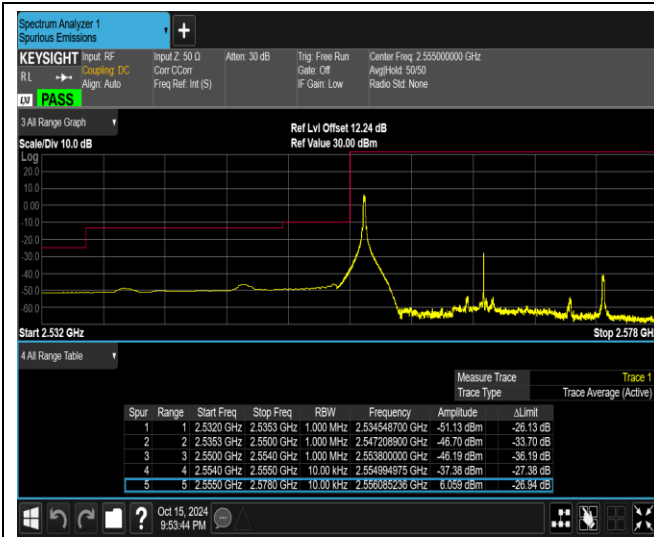

Band41-20MHz-QPSK-41140-1RB#99

Band41-20MHz-QPSK-41140-100RB#0

Band41-20MHz-16QAM-40340-1RB#0

Band41-20MHz-16QAM-40340-1RB#99

Band41-20MHz-16QAM-40340-100RB#0

Band41-20MHz-16QAM-41140-1RB#0

Band41-20MHz-16QAM-41140-1RB#99