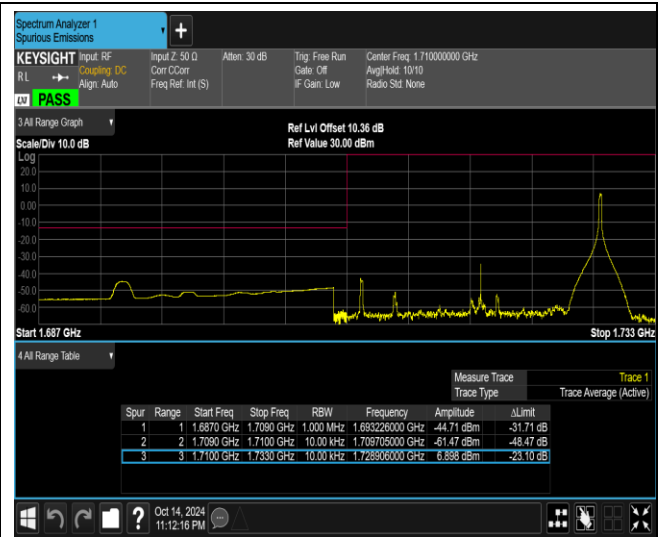

Band66-20MHz-16QAM-132572-1RB#99

Band66-20MHz-16QAM-132572-100RB#0

Band66-20MHz-64QAM-132072-1RB#0

Band66-20MHz-64QAM-132072-1RB#99

Band66-20MHz-64QAM-132072-100RB#0

Band66-20MHz-64QAM-132572-1RB#0

Band66-20MHz-64QAM-132572-1RB#99