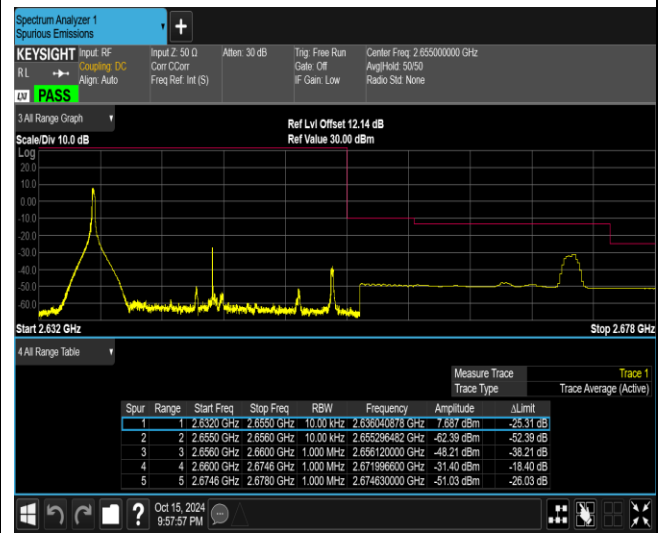

Band41-20MHz-QPSK-41140-1RB#0

Band41-20MHz-QPSK-41140-100RB#0