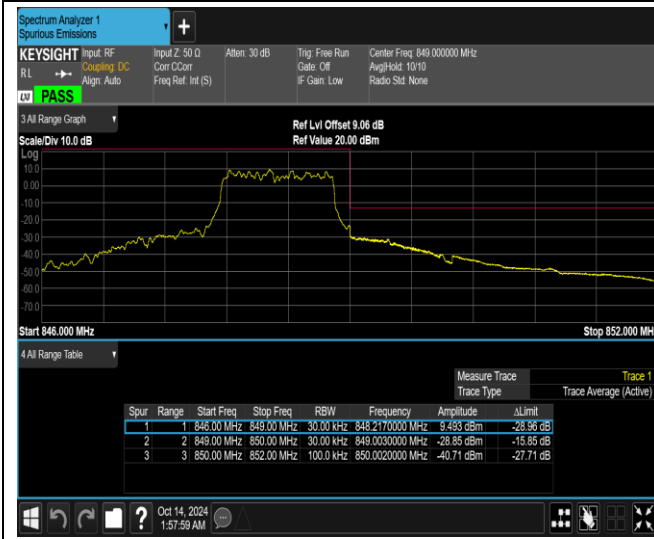

Band26-1.4MHz-QPSK-26797-1RB#0

Band26-1.4MHz-QPSK-26797-1RB#5

Band26-1.4MHz-QPSK-26797-6RB#0

Band26-1.4MHz-QPSK-27033-1RB#0

Band26-1.4MHz-QPSK-27033-1RB#5

Band26-1.4MHz-QPSK-27033-6RB#0

Band26-1.4MHz-16QAM-26697-1RB#0