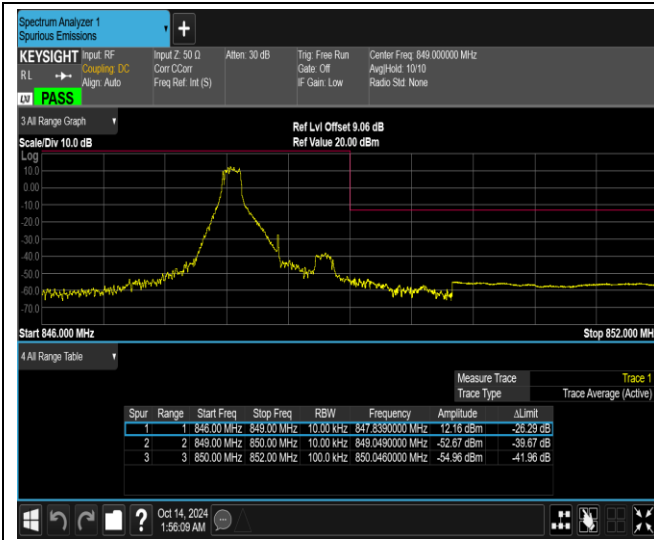

Band26-1.4MHz-QPSK-26797-1RB#0

Band26-1.4MHz-QPSK-26797-1RB#5

Band26-1.4MHz-QPSK-26797-6RB#0

Band26-1.4MHz-QPSK-27033-1RB#0

Band26-1.4MHz-QPSK-27033-1RB#5

Band26-1.4MHz-QPSK-27033-6RB#0

Band26-1.4MHz-16QAM-26697-1RB#0