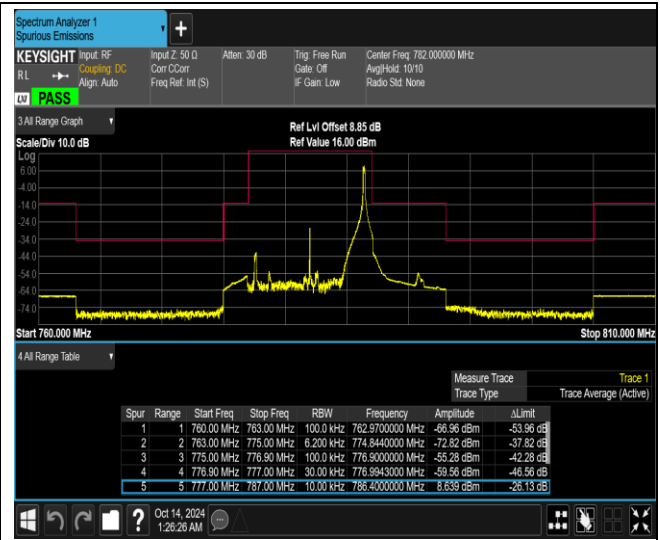

Band13-10MHz-64QAM-23230-50RB#0

Band26-1.4MHz-QPSK-26697-1RB#0

Band26-1.4MHz-QPSK-26697-1RB#5

Band26-1.4MHz-QPSK-26697-6RB#0

Band26-1.4MHz-QPSK-26783-1RB#0

Band26-1.4MHz-QPSK-26783-1RB#5

Band26-1.4MHz-QPSK-26783-6RB#0

Band26-1.4MHz-QPSK-26797-1RB#0

Band26-1.4MHz-QPSK-26797-1RB#5

Band26-1.4MHz-QPSK-26797-6RB#0

Band26-1.4MHz-QPSK-27033-1RB#0

Band26-1.4MHz-QPSK-27033-1RB#5

Band26-1.4MHz-QPSK-27033-6RB#0

Band26-1.4MHz-16QAM-26697-1RB#0