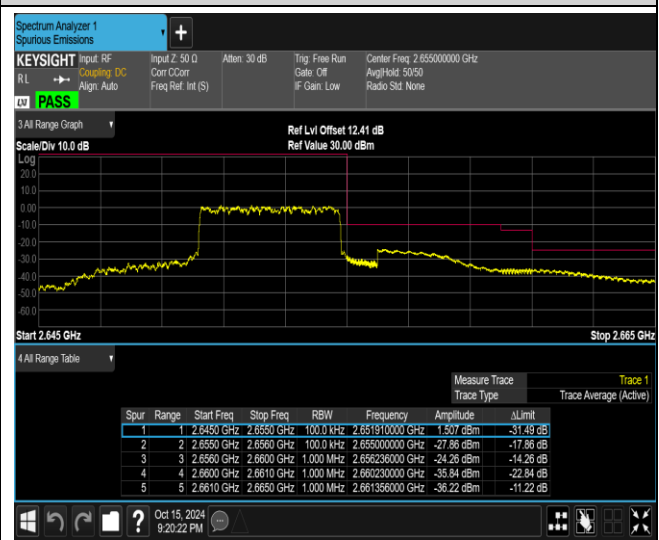

Band41-5MHz-QPSK-41215-25RB#0

Band41-5MHz-16QAM-40265-1RB#24