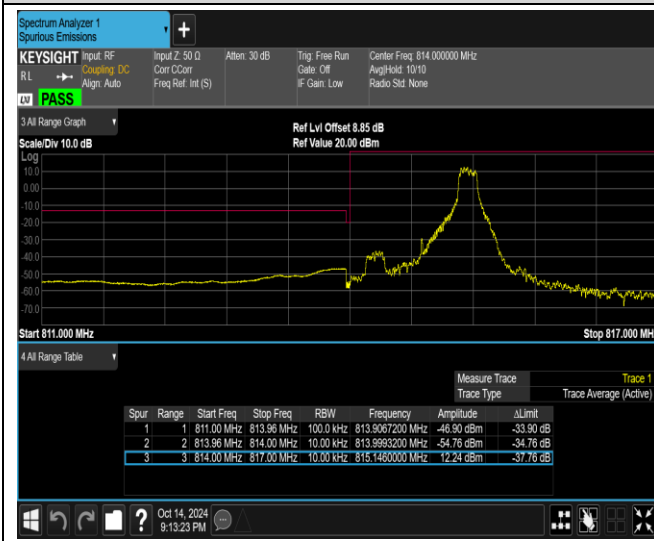

Band13-10MHz-64QAM-23230-50RB#0

Band26-1.4MHz-QPSK-26697-1RB#0

Band26-1.4MHz-QPSK-26697-1RB#5

Band26-1.4MHz-QPSK-26697-6RB#0

Band26-1.4MHz-QPSK-26783-1RB#0

Band26-1.4MHz-QPSK-26783-1RB#5

Band26-1.4MHz-QPSK-26783-6RB#0