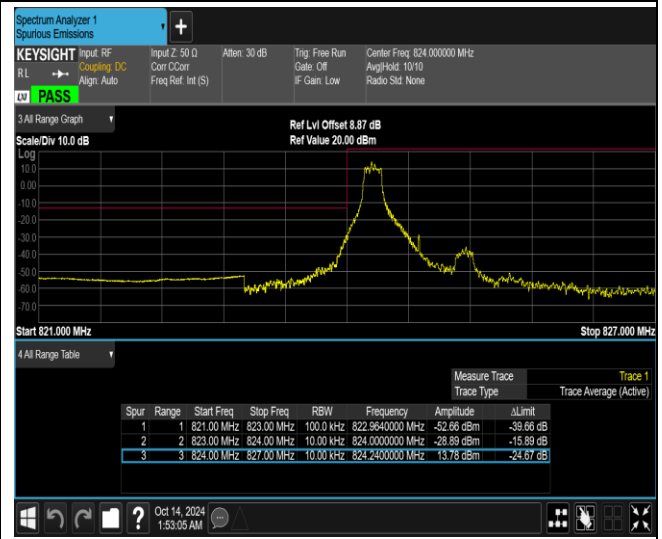

Band26-1.4MHz-QPSK-26797-1RB#0

Band26-1.4MHz-QPSK-26797-6RB#0