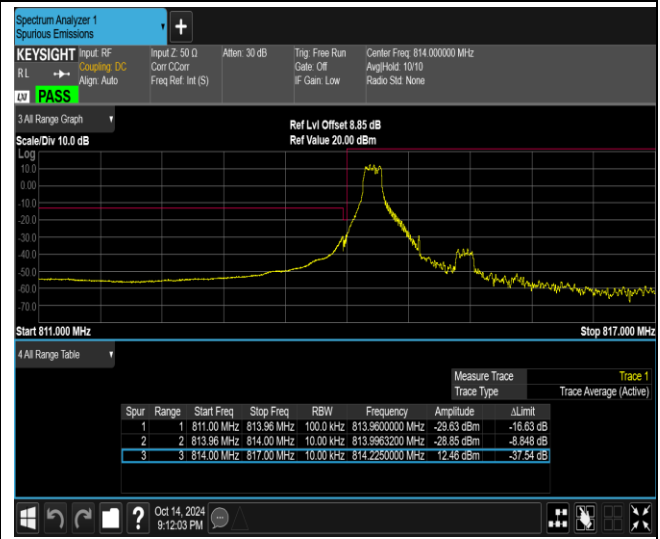

Band13-10MHz-64QAM-23230-50RB#0

Band26-1.4MHz-QPSK-26697-1RB#0

Band26-1.4MHz-QPSK-26697-1RB#5

Band26-1.4MHz-QPSK-26697-6RB#0

Band26-1.4MHz-QPSK-26783-1RB#0

Band26-1.4MHz-QPSK-26783-1RB#5

Band26-1.4MHz-QPSK-26783-6RB#0