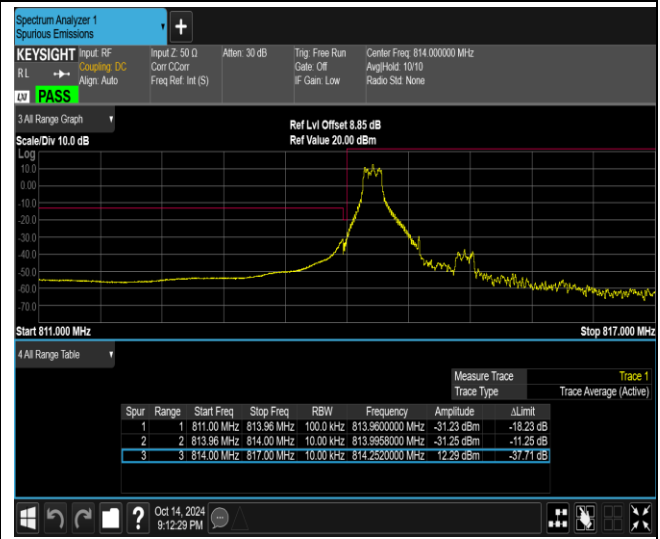

Band26-1.4MHz-16QAM-26697-1RB#0

Band26-1.4MHz-16QAM-26697-6RB#0