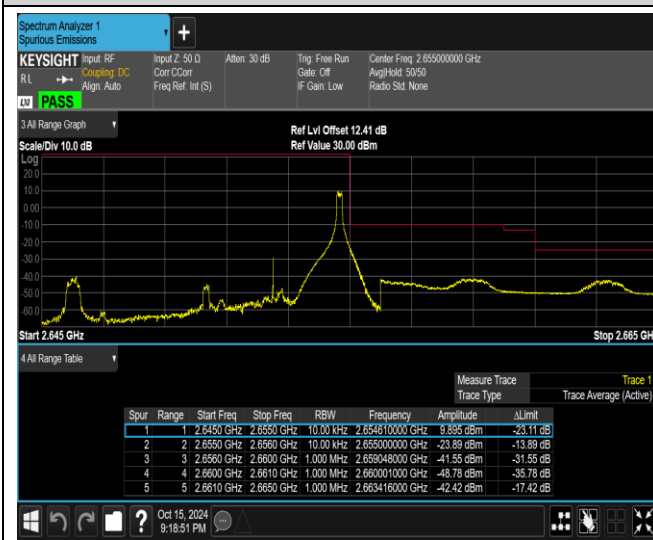

Band26-15MHz-64QAM-26965-75RB#0

Band41-5MHz-QPSK-40265-1RB#0

Band41-5MHz-QPSK-40265-1RB#24

Band41-5MHz-QPSK-40265-25RB#0

Band41-5MHz-QPSK-41215-1RB#0

Band41-5MHz-QPSK-41215-1RB#24

Band41-5MHz-QPSK-41215-25RB#0