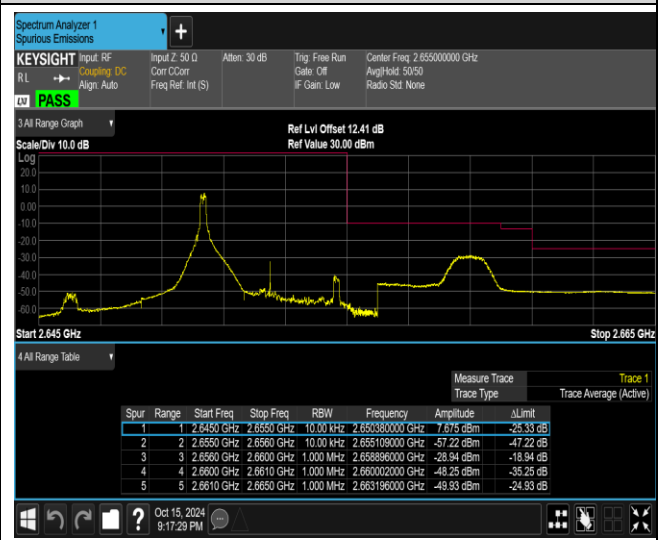

Band26-15MHz-64QAM-26965-75RB#0

Band41-5MHz-QPSK-40265-1RB#0

Band41-5MHz-QPSK-40265-1RB#24

Band41-5MHz-QPSK-40265-25RB#0

Band41-5MHz-QPSK-41215-1RB#0

Band41-5MHz-QPSK-41215-1RB#24

Band41-5MHz-QPSK-41215-25RB#0