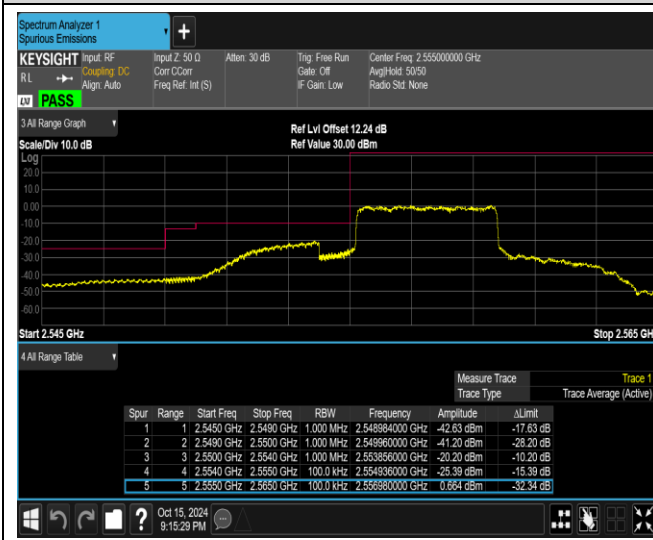

Band26-15MHz-64QAM-26965-75RB#0

Band41-5MHz-QPSK-40265-1RB#0

Band41-5MHz-QPSK-40265-1RB#24

Band41-5MHz-QPSK-40265-25RB#0

Band41-5MHz-QPSK-41215-1RB#0

Band41-5MHz-QPSK-41215-1RB#24

Band41-5MHz-QPSK-41215-25RB#0