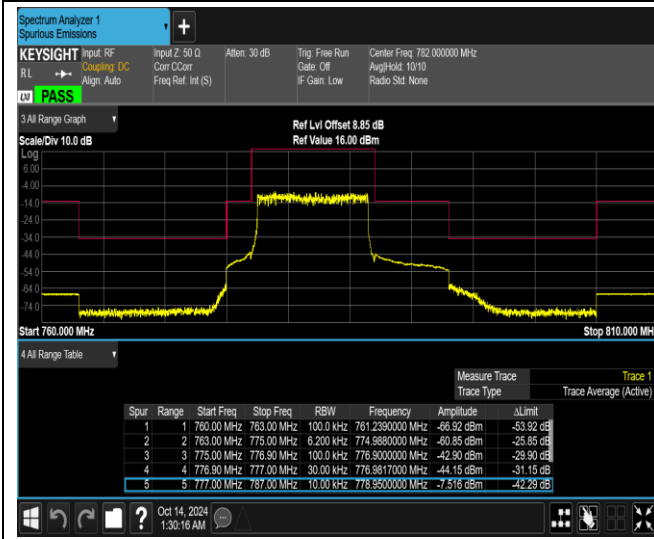

Band13-10MHz-64QAM-23230-50RB#0

Band26-1.4MHz-QPSK-26697-1RB#0

Band26-1.4MHz-QPSK-26697-1RB#5

Band26-1.4MHz-QPSK-26697-6RB#0

Band26-1.4MHz-QPSK-26783-1RB#0

Band26-1.4MHz-QPSK-26783-1RB#5

Band26-1.4MHz-QPSK-26783-6RB#0