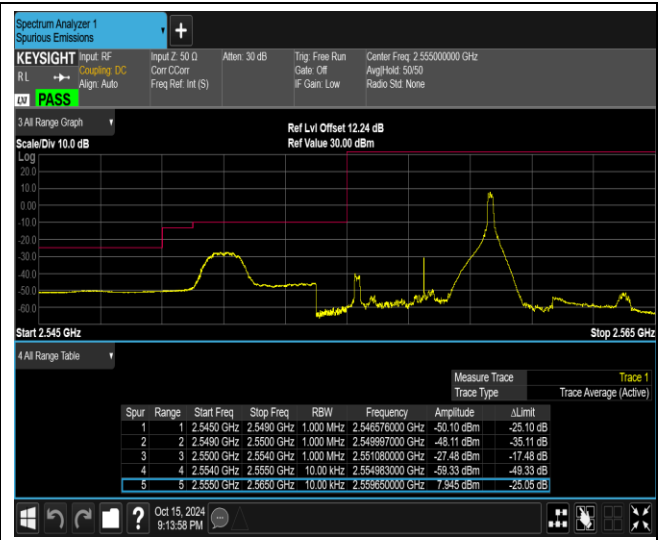

Band26-15MHz-64QAM-26965-75RB#0

Band41-5MHz-QPSK-40265-1RB#0

Band41-5MHz-QPSK-40265-1RB#24

Band41-5MHz-QPSK-40265-25RB#0

Band41-5MHz-QPSK-41215-1RB#0

Band41-5MHz-QPSK-41215-1RB#24

Band41-5MHz-QPSK-41215-25RB#0