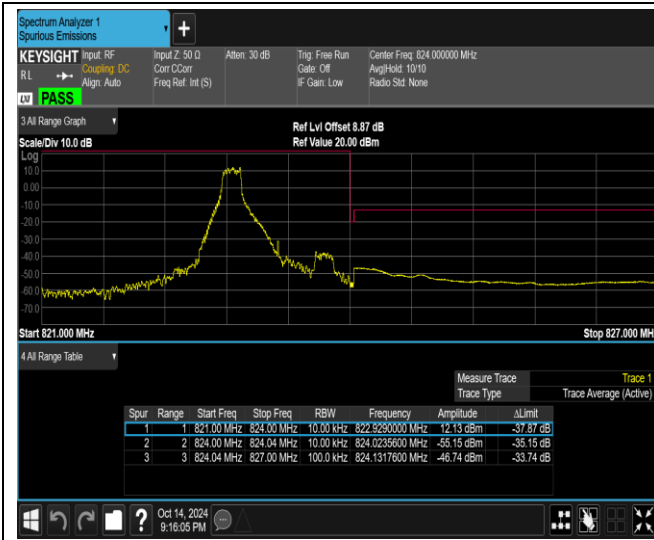

Band13-10MHz-64QAM-23230-50RB#0

Band26-1.4MHz-QPSK-26697-1RB#0

Band26-1.4MHz-QPSK-26697-1RB#5

Band26-1.4MHz-QPSK-26697-6RB#0

Band26-1.4MHz-QPSK-26783-1RB#0

Band26-1.4MHz-QPSK-26783-1RB#5

Band26-1.4MHz-QPSK-26783-6RB#0