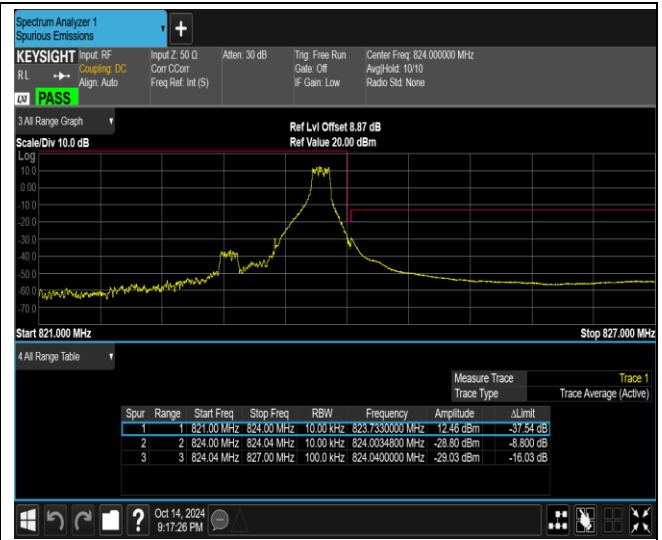

Band13-10MHz-64QAM-23230-50RB#0

Band26-1.4MHz-QPSK-26697-1RB#0

Band26-1.4MHz-QPSK-26697-1RB#5

Band26-1.4MHz-QPSK-26697-6RB#0

Band26-1.4MHz-QPSK-26783-1RB#0

Band26-1.4MHz-QPSK-26783-1RB#5

Band26-1.4MHz-QPSK-26783-6RB#0

Band26-1.4MHz-QPSK-26797-1RB#0

Band26-1.4MHz-QPSK-26797-1RB#5

Band26-1.4MHz-QPSK-26797-6RB#0

Band26-1.4MHz-QPSK-27033-1RB#0

Band26-1.4MHz-QPSK-27033-1RB#5

Band26-1.4MHz-QPSK-27033-6RB#0

Band26-1.4MHz-16QAM-26697-1RB#0