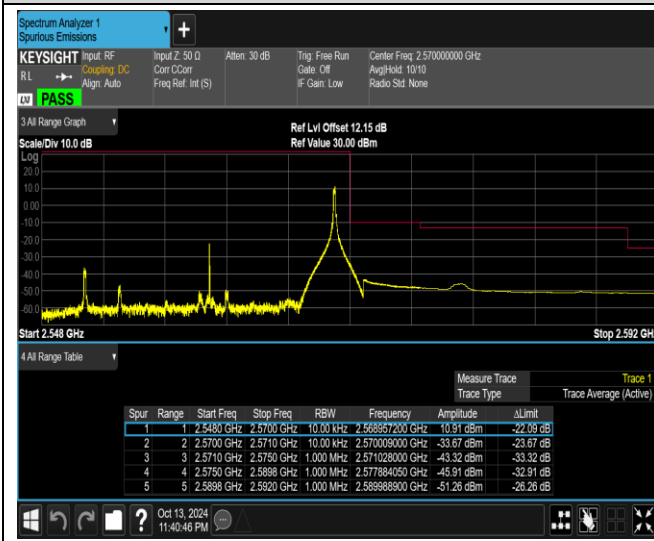

Band7-20MHz-64QAM-21350-1RB#99

Band12-1.4MHz-QPSK-23017-1RB#0