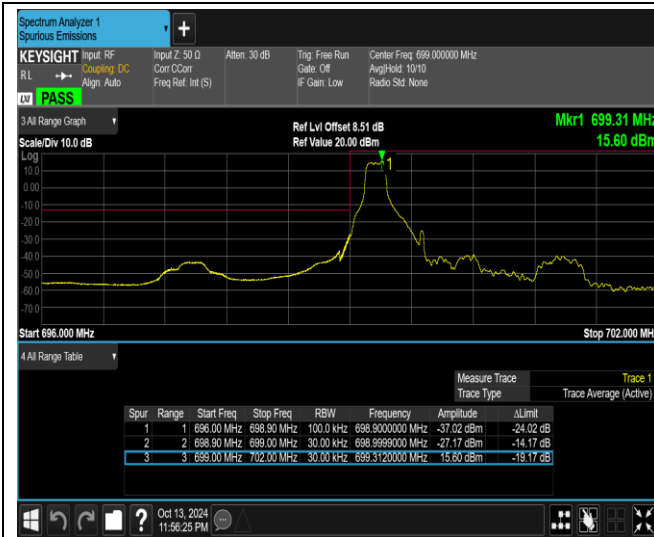

Band7-20MHz-64QAM-21350-1RB#0

Band7-20MHz-64QAM-21350-1RB#99

Band7-20MHz-64QAM-21350-100RB#0

Band12-1.4MHz-QPSK-23017-1RB#0

Band12-1.4MHz-QPSK-23017-1RB#5

Band12-1.4MHz-QPSK-23017-6RB#0

Band12-1.4MHz-QPSK-23173-1RB#0