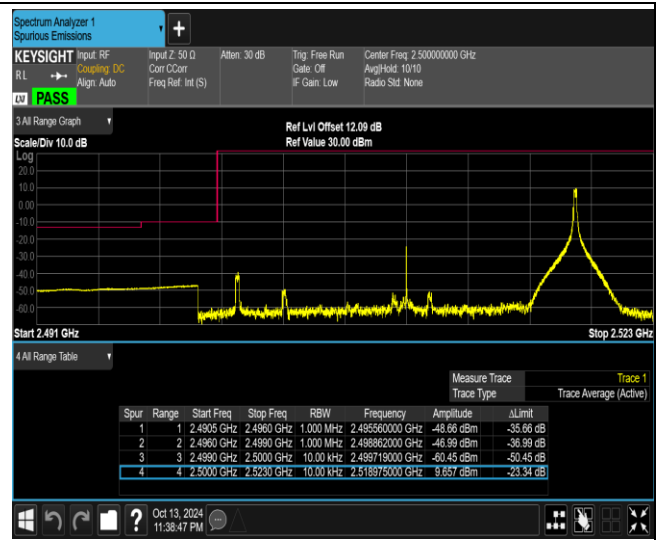

Band7-20MHz-16QAM-20850-100RB#0

Band7-20MHz-16QAM-21350-1RB#0

Band7-20MHz-16QAM-21350-1RB#99

Band7-20MHz-16QAM-21350-100RB#0

Band7-20MHz-64QAM-20850-1RB#0

Band7-20MHz-64QAM-20850-1RB#99

Band7-20MHz-64QAM-20850-100RB#0