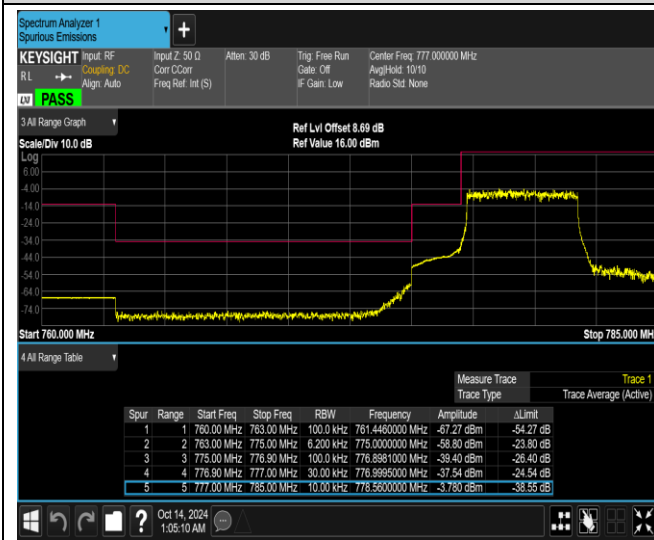

Band13-5MHz-QPSK-23255-1RB#0

Band13-5MHz-QPSK-23255-1RB#24

Band13-5MHz-QPSK-23255-25RB#0

Band13-5MHz-16QAM-23205-1RB#0

Band13-5MHz-16QAM-23205-1RB#24

Band13-5MHz-16QAM-23205-25RB#0

Band13-5MHz-16QAM-23255-1RB#0