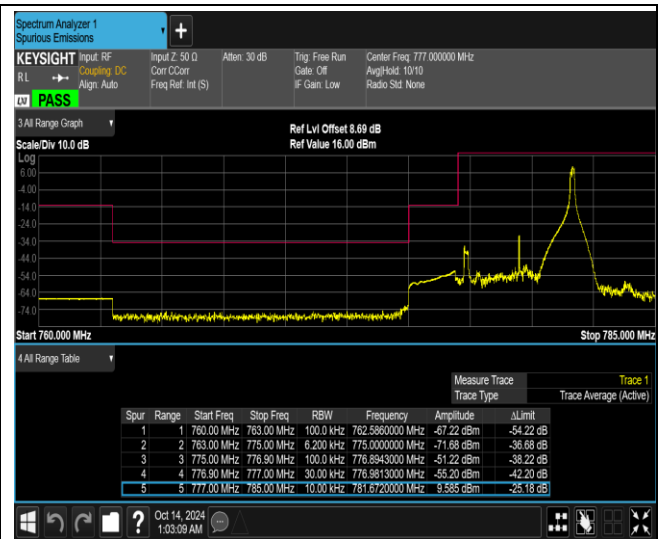

Band13-5MHz-QPSK-23255-1RB#0

Band13-5MHz-QPSK-23255-1RB#24

Band13-5MHz-QPSK-23255-25RB#0

Band13-5MHz-16QAM-23205-1RB#0

Band13-5MHz-16QAM-23205-1RB#24

Band13-5MHz-16QAM-23205-25RB#0

Band13-5MHz-16QAM-23255-1RB#0