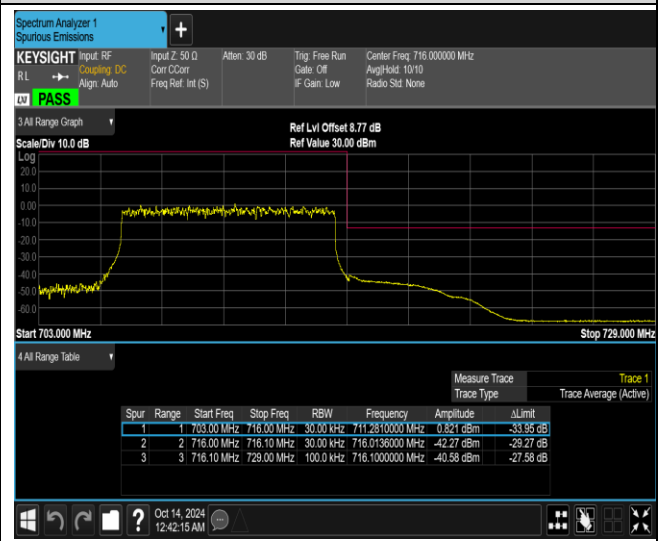

Band12-10MHz-QPSK-23060-1RB#0

Band12-10MHz-QPSK-23060-1RB#49

Band12-10MHz-QPSK-23060-50RB#0

Band12-10MHz-QPSK-23130-1RB#0

Band12-10MHz-QPSK-23130-1RB#49

Band12-10MHz-QPSK-23130-50RB#0

Band12-10MHz-16QAM-23060-1RB#0