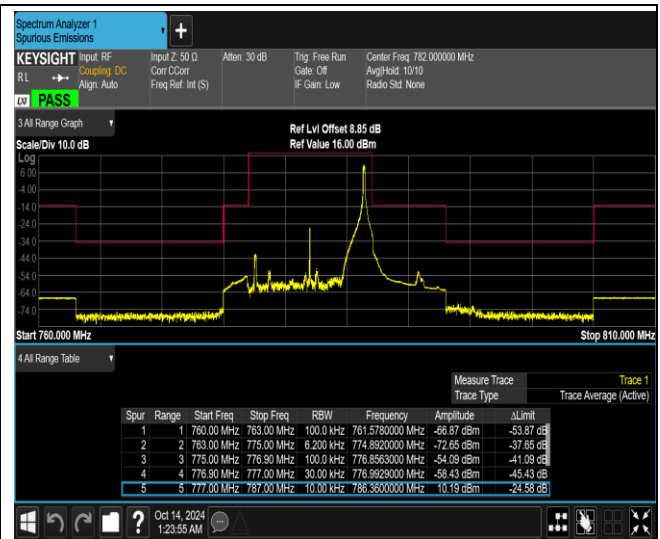

Band13-5MHz-64QAM-23255-25RB#0

Band13-10MHz-QPSK-23230-1RB#0

Band13-10MHz-QPSK-23230-1RB#49

Band13-10MHz-QPSK-23230-50RB#0

Band13-10MHz-16QAM-23230-1RB#0

Band13-10MHz-16QAM-23230-1RB#49

Band13-10MHz-16QAM-23230-50RB#0