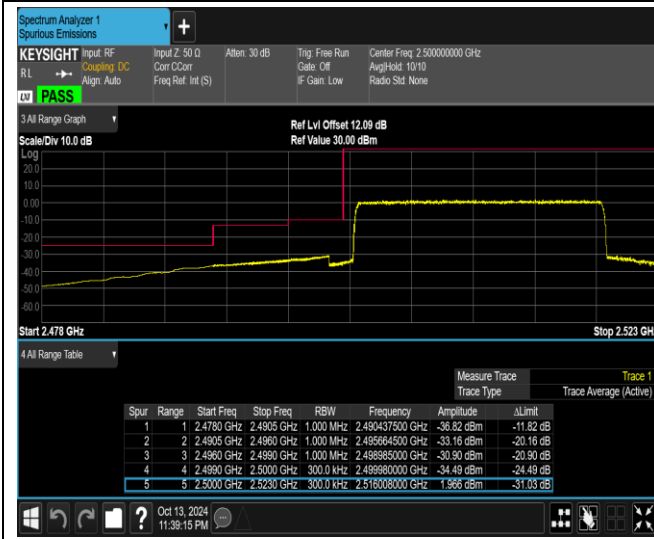

Band7-20MHz-16QAM-20850-100RB#0

Band7-20MHz-16QAM-21350-1RB#0

Band7-20MHz-16QAM-21350-1RB#99

Band7-20MHz-16QAM-21350-100RB#0

Band7-20MHz-64QAM-20850-1RB#0

Band7-20MHz-64QAM-20850-1RB#99

Band7-20MHz-64QAM-20850-100RB#0