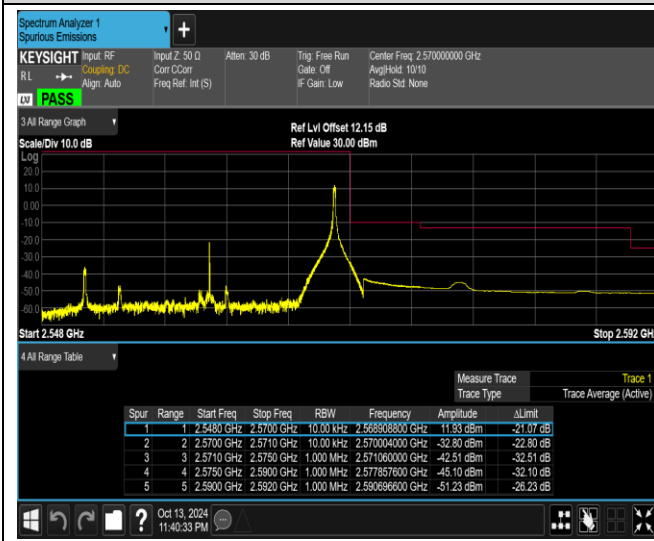

Band7-20MHz-16QAM-20850-100RB#0

Band7-20MHz-16QAM-21350-1RB#0

Band7-20MHz-16QAM-21350-1RB#99

Band7-20MHz-16QAM-21350-100RB#0

Band7-20MHz-64QAM-20850-1RB#0

Band7-20MHz-64QAM-20850-1RB#99

Band7-20MHz-64QAM-20850-100RB#0