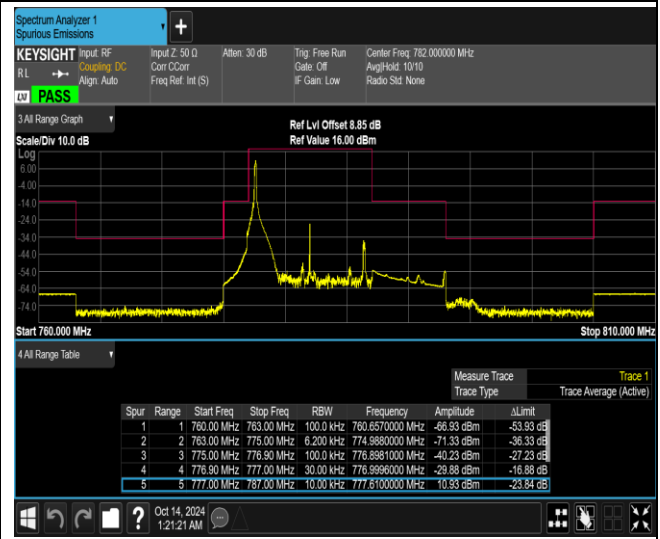

Band13-5MHz-64QAM-23255-25RB#0

Band13-10MHz-QPSK-23230-1RB#0

Band13-10MHz-QPSK-23230-1RB#49

Band13-10MHz-QPSK-23230-50RB#0

Band13-10MHz-16QAM-23230-1RB#0

Band13-10MHz-16QAM-23230-1RB#49

Band13-10MHz-16QAM-23230-50RB#0