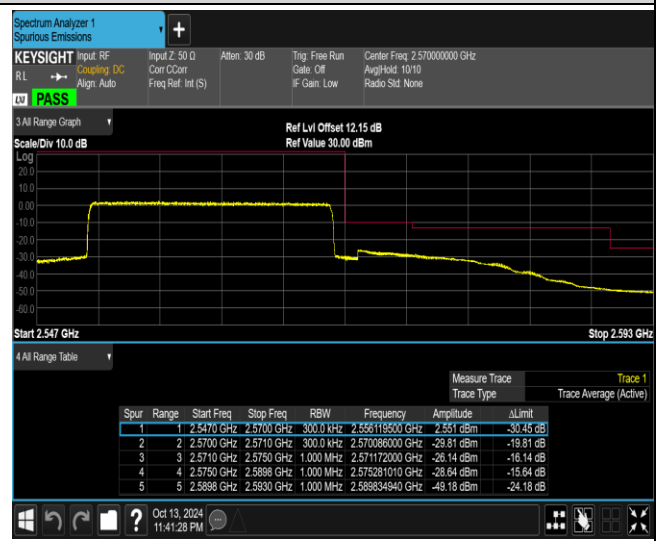

Band7-20MHz-64QAM-21350-1RB#0

Band7-20MHz-64QAM-21350-1RB#99

Band7-20MHz-64QAM-21350-100RB#0

Band12-1.4MHz-QPSK-23017-1RB#0

Band12-1.4MHz-QPSK-23017-1RB#5

Band12-1.4MHz-QPSK-23017-6RB#0

Band12-1.4MHz-QPSK-23173-1RB#0