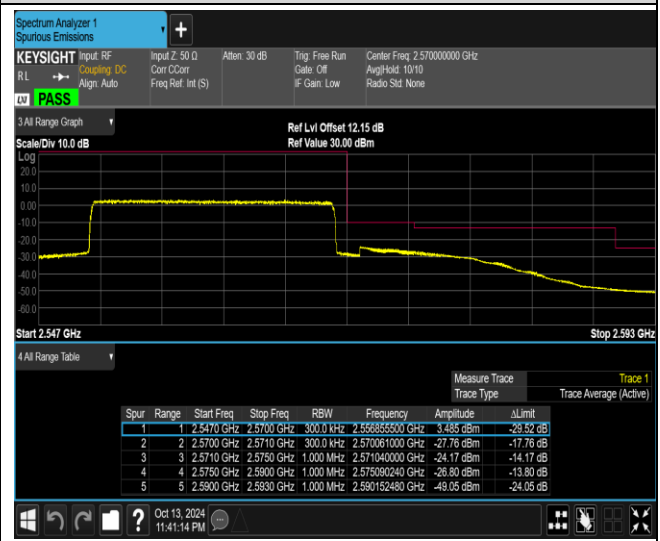

Band7-20MHz-16QAM-20850-100RB#0

Band7-20MHz-16QAM-21350-1RB#0

Band7-20MHz-16QAM-21350-1RB#99

Band7-20MHz-16QAM-21350-100RB#0

Band7-20MHz-64QAM-20850-1RB#0

Band7-20MHz-64QAM-20850-1RB#99

Band7-20MHz-64QAM-20850-100RB#0