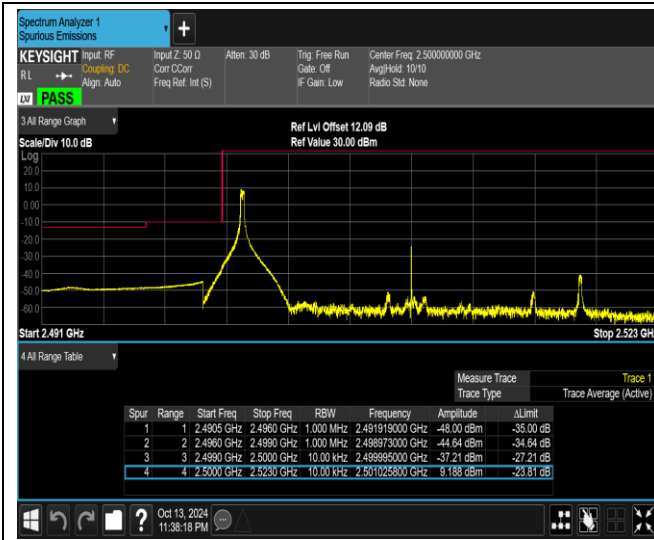

Band7-20MHz-16QAM-20850-100RB#0

Band7-20MHz-16QAM-21350-1RB#0

Band7-20MHz-16QAM-21350-1RB#99

Band7-20MHz-16QAM-21350-100RB#0

Band7-20MHz-64QAM-20850-1RB#0

Band7-20MHz-64QAM-20850-1RB#99

Band7-20MHz-64QAM-20850-100RB#0