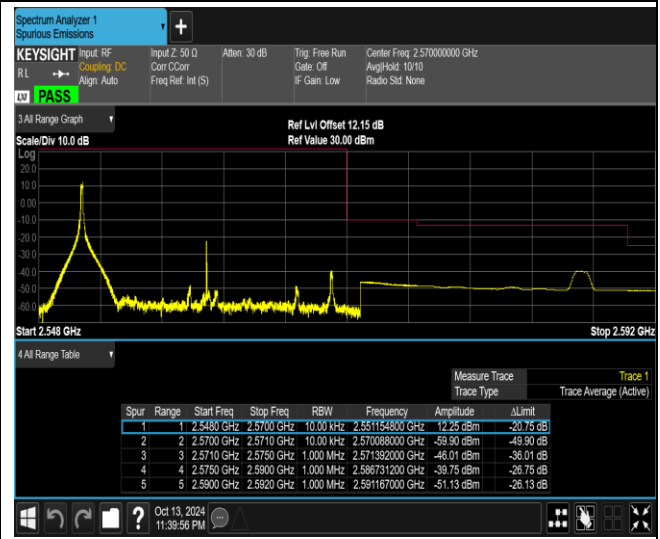

Band7-20MHz-16QAM-20850-100RB#0

Band7-20MHz-16QAM-21350-1RB#0

Band7-20MHz-16QAM-21350-1RB#99

Band7-20MHz-16QAM-21350-100RB#0

Band7-20MHz-64QAM-20850-1RB#0

Band7-20MHz-64QAM-20850-1RB#99

Band7-20MHz-64QAM-20850-100RB#0