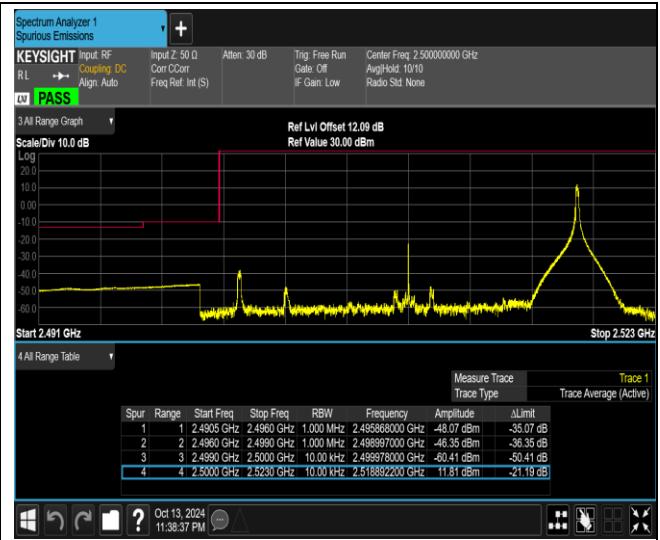

Band7-20MHz-16QAM-20850-100RB#0

Band7-20MHz-16QAM-21350-1RB#0

Band7-20MHz-16QAM-21350-1RB#99

Band7-20MHz-16QAM-21350-100RB#0

Band7-20MHz-64QAM-20850-1RB#0

Band7-20MHz-64QAM-20850-1RB#99

Band7-20MHz-64QAM-20850-100RB#0