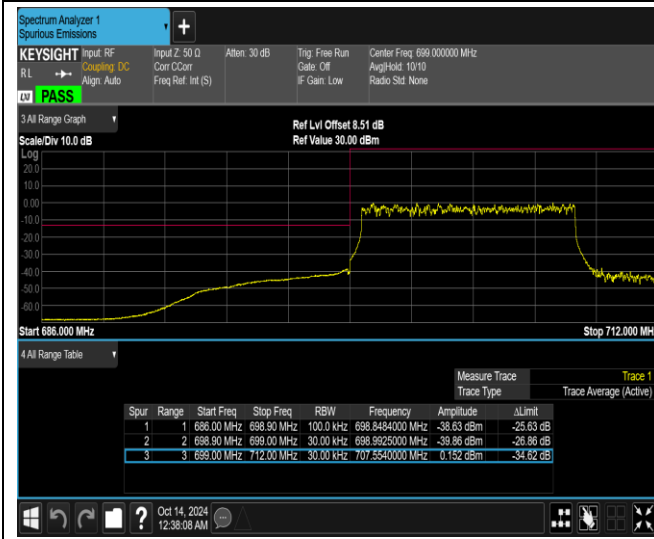

Band12-10MHz-QPSK-23060-1RB#0

Band12-10MHz-QPSK-23060-1RB#49

Band12-10MHz-QPSK-23060-50RB#0

Band12-10MHz-QPSK-23130-1RB#0

Band12-10MHz-QPSK-23130-1RB#49

Band12-10MHz-QPSK-23130-50RB#0

Band12-10MHz-16QAM-23060-1RB#0