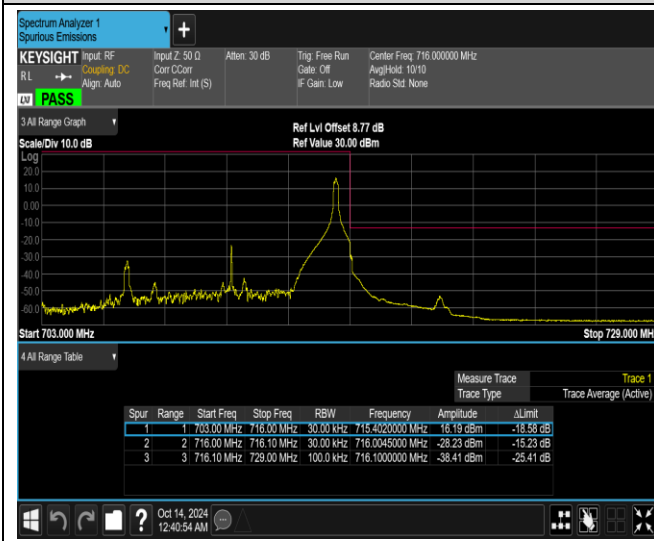

Band12-10MHz-QPSK-23060-1RB#0

Band12-10MHz-QPSK-23060-1RB#49

Band12-10MHz-QPSK-23060-50RB#0

Band12-10MHz-QPSK-23130-1RB#0

Band12-10MHz-QPSK-23130-1RB#49

Band12-10MHz-QPSK-23130-50RB#0

Band12-10MHz-16QAM-23060-1RB#0