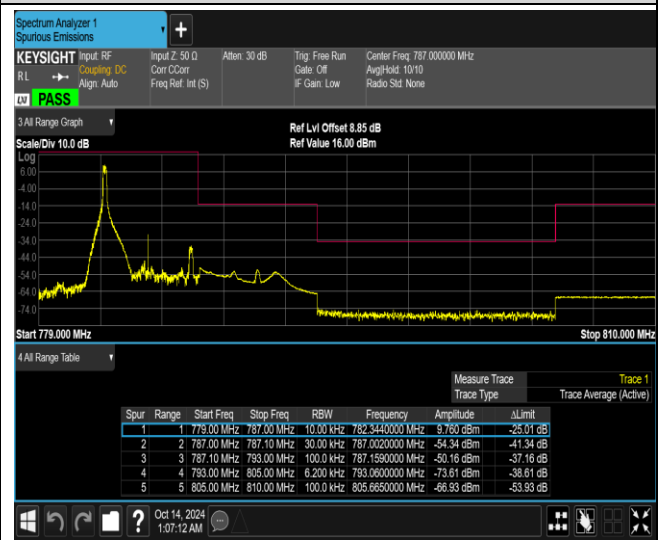

Band13-5MHz-16QAM-23255-1RB#0

Band13-5MHz-16QAM-23255-25RB#0