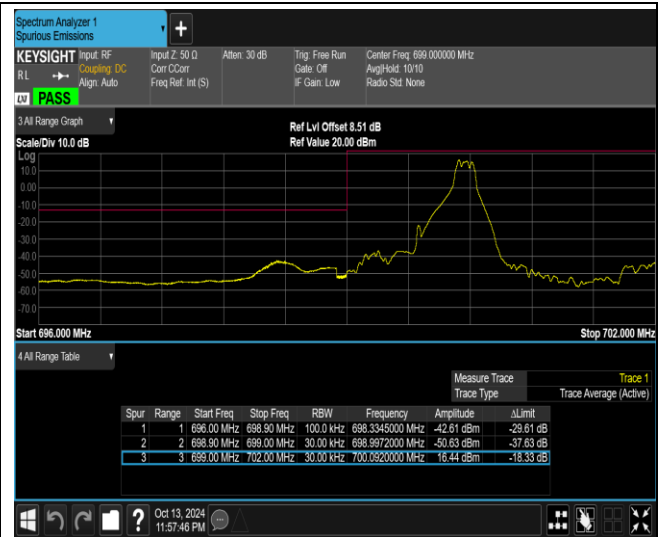

Band7-20MHz-64QAM-21350-1RB#0

Band7-20MHz-64QAM-21350-1RB#99

Band7-20MHz-64QAM-21350-100RB#0

Band12-1.4MHz-QPSK-23017-1RB#0

Band12-1.4MHz-QPSK-23017-1RB#5

Band12-1.4MHz-QPSK-23017-6RB#0

Band12-1.4MHz-QPSK-23173-1RB#0