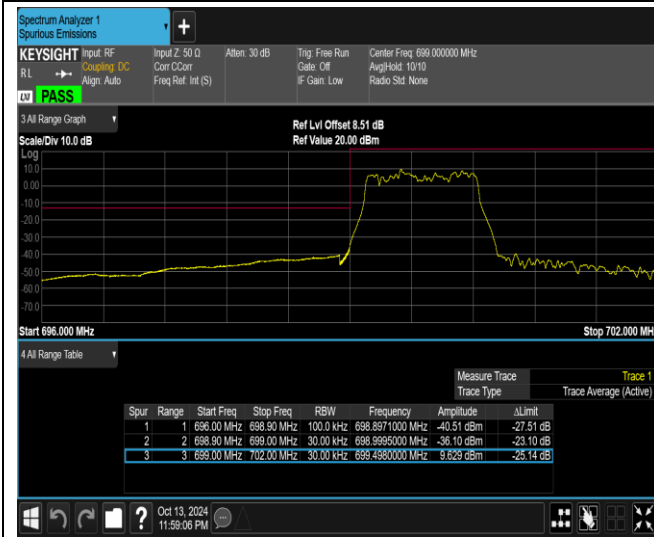

Band7-20MHz-64QAM-21350-1RB#0

Band7-20MHz-64QAM-21350-1RB#99

Band7-20MHz-64QAM-21350-100RB#0

Band12-1.4MHz-QPSK-23017-1RB#0

Band12-1.4MHz-QPSK-23017-1RB#5

Band12-1.4MHz-QPSK-23017-6RB#0

Band12-1.4MHz-QPSK-23173-1RB#0