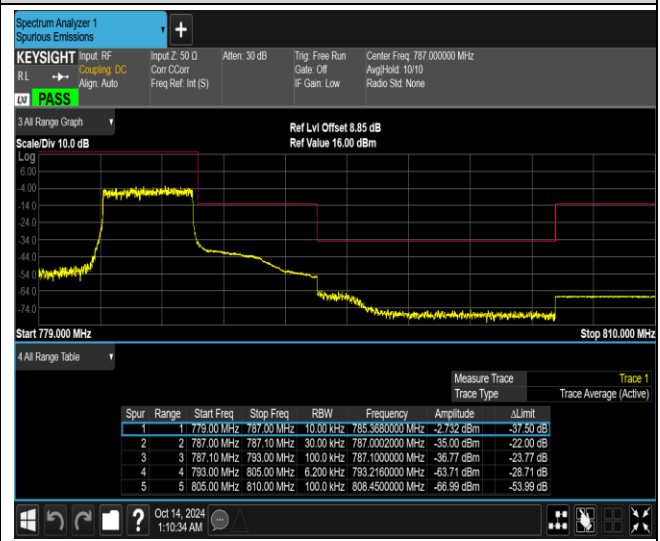

Band13-5MHz-QPSK-23255-1RB#0

Band13-5MHz-QPSK-23255-1RB#24

Band13-5MHz-QPSK-23255-25RB#0

Band13-5MHz-16QAM-23205-1RB#0

Band13-5MHz-16QAM-23205-1RB#24

Band13-5MHz-16QAM-23205-25RB#0

Band13-5MHz-16QAM-23255-1RB#0