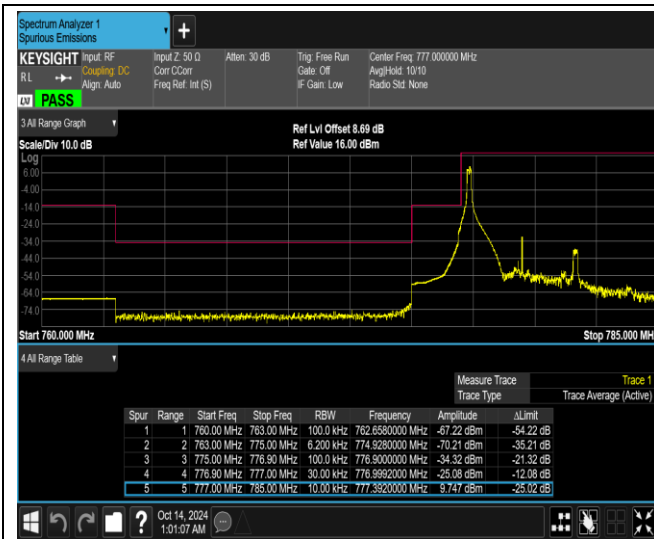

Band13-5MHz-QPSK-23255-1RB#0

Band13-5MHz-QPSK-23255-1RB#24

Band13-5MHz-QPSK-23255-25RB#0

Band13-5MHz-16QAM-23205-1RB#0

Band13-5MHz-16QAM-23205-1RB#24

Band13-5MHz-16QAM-23205-25RB#0

Band13-5MHz-16QAM-23255-1RB#0