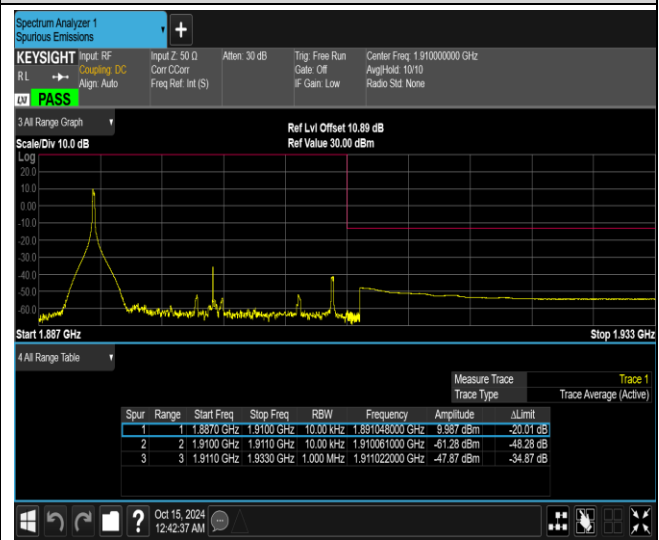

Band2-20MHz-16QAM-19100-1RB#99

Band2-20MHz-16QAM-19100-100RB#0

Band2-20MHz-64QAM-18700-1RB#0

Band2-20MHz-64QAM-18700-1RB#99

Band2-20MHz-64QAM-18700-100RB#0

Band2-20MHz-64QAM-19100-1RB#0

Band2-20MHz-64QAM-19100-1RB#99