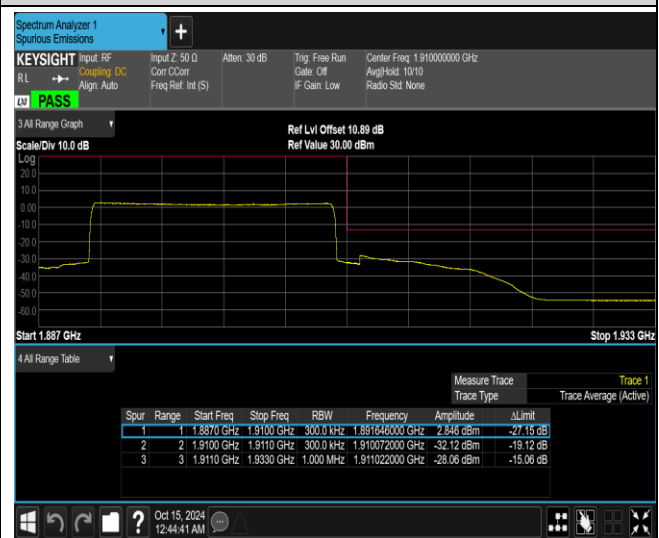

## Test Graphs

Band2-1.4MHz-64QAM-18607-6RB#0

Band2-1.4MHz-64QAM-19193-1RB#0

Band2-1.4MHz-64QAM-19193-1RB#5

Band2-1.4MHz-64QAM-19193-6RB#0

Band2-20MHz-QPSK-18700-1RB#0

Band2-20MHz-QPSK-18700-1RB#99

Band2-20MHz-QPSK-18700-100RB#0

Band2-20MHz-QPSK-19100-1RB#0

Band2-20MHz-QPSK-19100-1RB#99

Band2-20MHz-QPSK-19100-100RB#0

Band2-20MHz-16QAM-18700-1RB#0

Band2-20MHz-16QAM-18700-1RB#99

Band2-20MHz-16QAM-18700-100RB#0

Band2-20MHz-16QAM-19100-1RB#0

Band2-20MHz-16QAM-19100-1RB#99

Band2-20MHz-16QAM-19100-100RB#0

Band2-20MHz-64QAM-18700-1RB#0

Band2-20MHz-64QAM-18700-1RB#99

Band2-20MHz-64QAM-18700-100RB#0

Band2-20MHz-64QAM-19100-1RB#0

Band2-20MHz-64QAM-19100-1RB#99