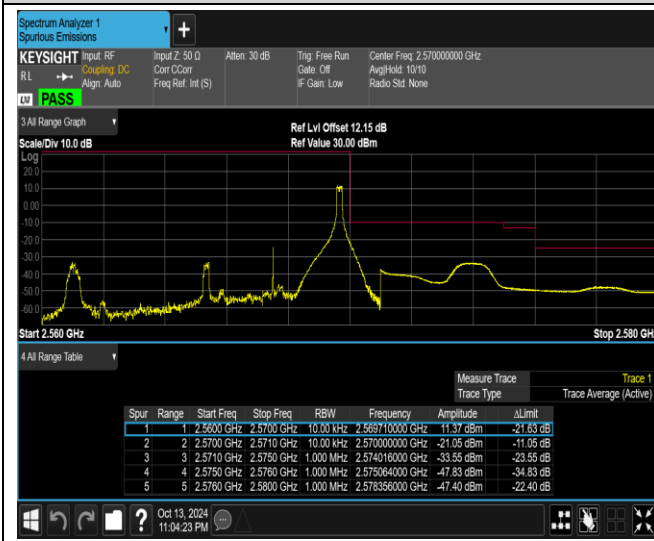

Band2-20MHz-64QAM-19100-100RB#0

Band7-5MHz-QPSK-20775-1RB#0

Band7-5MHz-QPSK-20775-1RB#24

Band7-5MHz-QPSK-20775-25RB#0

Band7-5MHz-QPSK-21425-1RB#0

Band7-5MHz-QPSK-21425-1RB#24

Band7-5MHz-QPSK-21425-25RB#0

Band7-5MHz-16QAM-20775-1RB#0