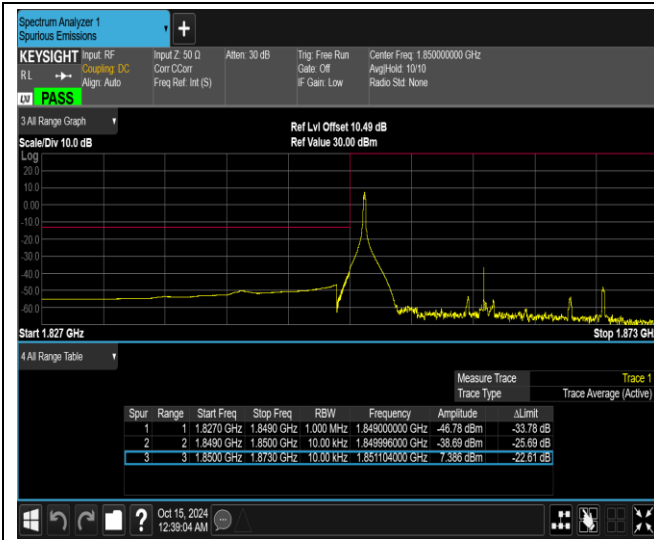

Band2-20MHz-16QAM-19100-1RB#99

Band2-20MHz-16QAM-19100-100RB#0

Band2-20MHz-64QAM-18700-1RB#0

Band2-20MHz-64QAM-18700-1RB#99

Band2-20MHz-64QAM-18700-100RB#0

Band2-20MHz-64QAM-19100-1RB#0

Band2-20MHz-64QAM-19100-1RB#99