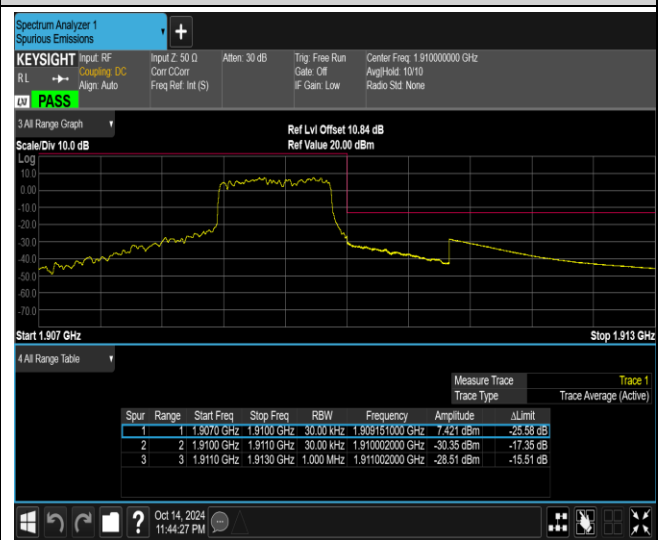

## Test Graphs

Band2-1.4MHz-64QAM-18607-6RB#0

Band2-1.4MHz-64QAM-19193-1RB#0

Band2-1.4MHz-64QAM-19193-1RB#5

Band2-1.4MHz-64QAM-19193-6RB#0

Band2-20MHz-QPSK-18700-1RB#0

Band2-20MHz-QPSK-18700-1RB#99

Band2-20MHz-QPSK-18700-100RB#0

Band2-20MHz-QPSK-19100-1RB#0

Band2-20MHz-QPSK-19100-1RB#99

Band2-20MHz-QPSK-19100-100RB#0

Band2-20MHz-16QAM-18700-1RB#0

Band2-20MHz-16QAM-18700-1RB#99

Band2-20MHz-16QAM-18700-100RB#0

Band2-20MHz-16QAM-19100-1RB#0