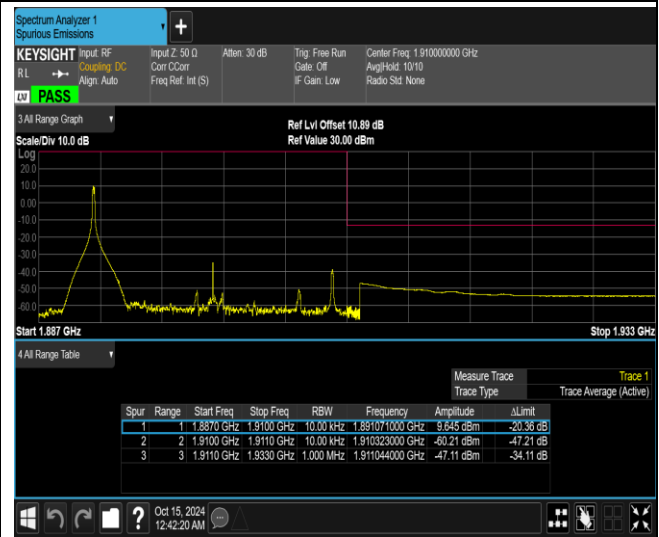

Band2-20MHz-16QAM-19100-1RB#0