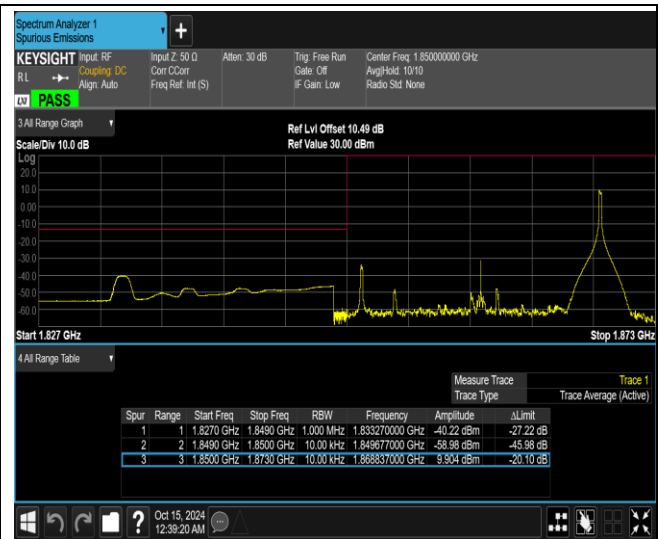

## Test Graphs

Band2-1.4MHz-64QAM-18607-6RB#0

Band2-1.4MHz-64QAM-19193-1RB#0

Band2-1.4MHz-64QAM-19193-1RB#5

Band2-1.4MHz-64QAM-19193-6RB#0

Band2-20MHz-QPSK-18700-1RB#0

Band2-20MHz-QPSK-18700-1RB#99

Band2-20MHz-QPSK-18700-100RB#0