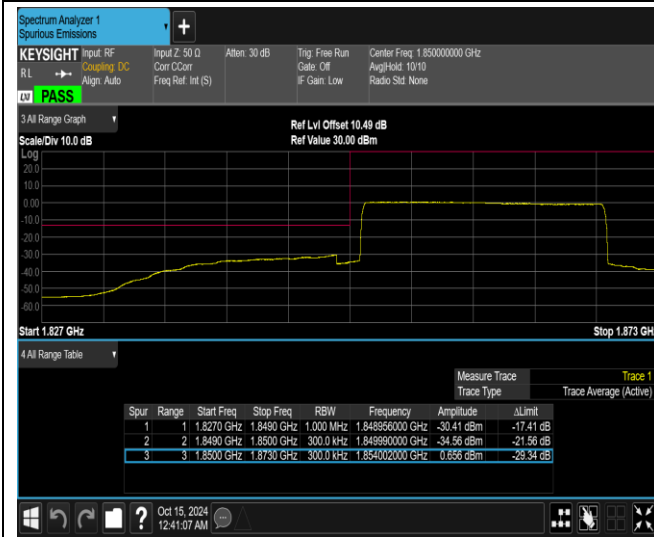

## Test Graphs

Band2-1.4MHz-64QAM-18607-6RB#0

Band2-1.4MHz-64QAM-19193-1RB#0

Band2-1.4MHz-64QAM-19193-1RB#5

Band2-1.4MHz-64QAM-19193-6RB#0

Band2-20MHz-QPSK-18700-1RB#0

Band2-20MHz-QPSK-18700-1RB#99

Band2-20MHz-QPSK-18700-100RB#0

Band2-20MHz-QPSK-19100-1RB#0

Band2-20MHz-QPSK-19100-1RB#99

Band2-20MHz-QPSK-19100-100RB#0

Band2-20MHz-16QAM-18700-1RB#0

Band2-20MHz-16QAM-18700-1RB#99

Band2-20MHz-16QAM-18700-100RB#0

Band2-20MHz-16QAM-19100-1RB#0

Band2-20MHz-16QAM-19100-1RB#99

Band2-20MHz-16QAM-19100-100RB#0

Band2-20MHz-64QAM-18700-1RB#0

Band2-20MHz-64QAM-18700-1RB#99

Band2-20MHz-64QAM-18700-100RB#0

Band2-20MHz-64QAM-19100-1RB#0

Band2-20MHz-64QAM-19100-1RB#99