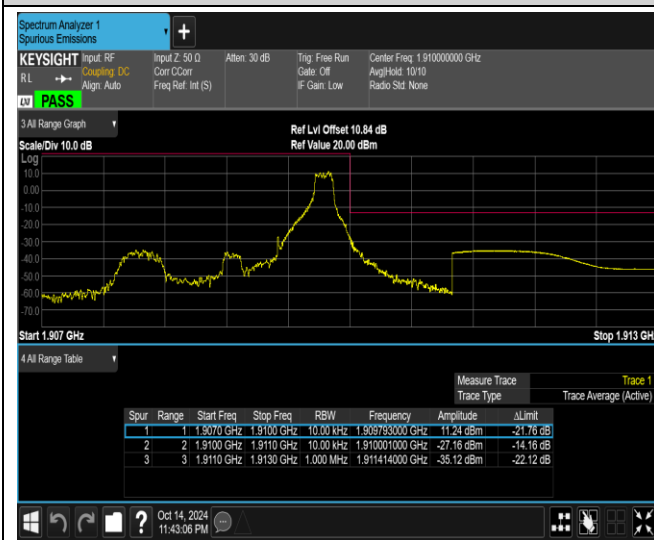

## Test Graphs

Band2-1.4MHz-64QAM-18607-6RB#0

Band2-1.4MHz-64QAM-19193-1RB#0

Band2-1.4MHz-64QAM-19193-1RB#5

Band2-1.4MHz-64QAM-19193-6RB#0

Band2-20MHz-QPSK-18700-1RB#0

Band2-20MHz-QPSK-18700-1RB#99

Band2-20MHz-QPSK-18700-100RB#0