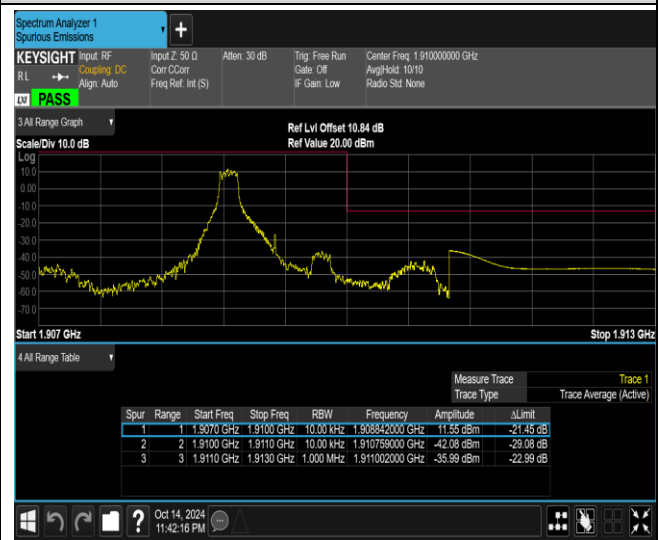

## Test Graphs

Band2-1.4MHz-64QAM-18607-6RB#0

Band2-1.4MHz-64QAM-19193-1RB#0

Band2-1.4MHz-64QAM-19193-1RB#5

Band2-1.4MHz-64QAM-19193-6RB#0

Band2-20MHz-QPSK-18700-1RB#0

Band2-20MHz-QPSK-18700-1RB#99

Band2-20MHz-QPSK-18700-100RB#0