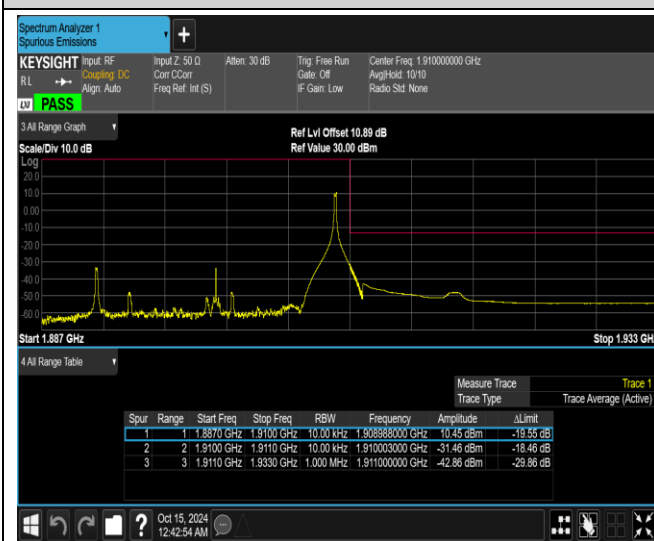

Band2-20MHz-QPSK-19100-1RB#99