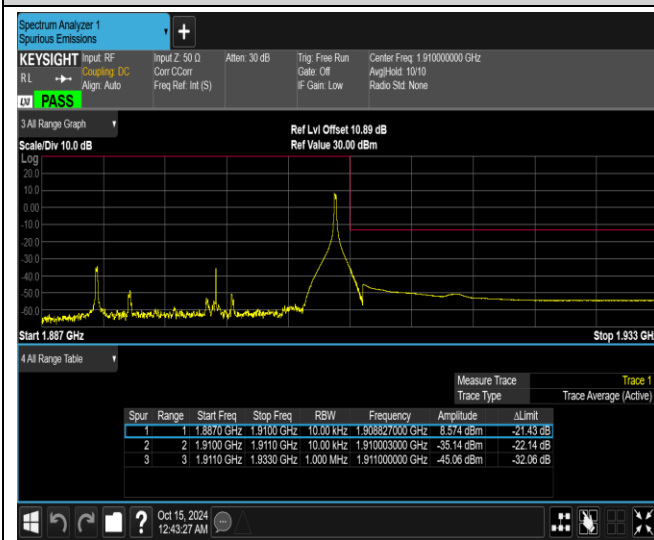

Band2-20MHz-64QAM-19100-1RB#99