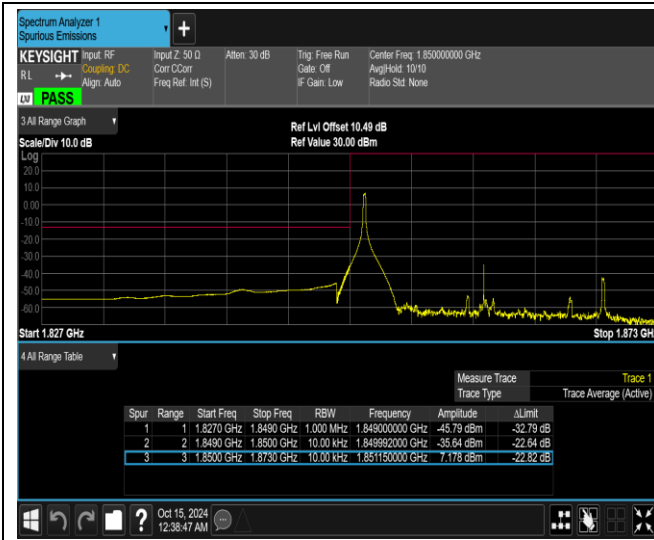

## Test Graphs

Band2-1.4MHz-64QAM-18607-6RB#0

Band2-1.4MHz-64QAM-19193-1RB#0

Band2-1.4MHz-64QAM-19193-1RB#5

Band2-1.4MHz-64QAM-19193-6RB#0

Band2-20MHz-QPSK-18700-1RB#0

Band2-20MHz-QPSK-18700-1RB#99

Band2-20MHz-QPSK-18700-100RB#0

Band2-20MHz-QPSK-19100-1RB#0

Band2-20MHz-QPSK-19100-1RB#99

Band2-20MHz-QPSK-19100-100RB#0

Band2-20MHz-16QAM-18700-1RB#0

Band2-20MHz-16QAM-18700-1RB#99

Band2-20MHz-16QAM-18700-100RB#0

Band2-20MHz-16QAM-19100-1RB#0

Band2-20MHz-16QAM-19100-1RB#99

Band2-20MHz-16QAM-19100-100RB#0

Band2-20MHz-64QAM-18700-1RB#0

Band2-20MHz-64QAM-18700-1RB#99

Band2-20MHz-64QAM-18700-100RB#0

Band2-20MHz-64QAM-19100-1RB#0

Band2-20MHz-64QAM-19100-1RB#99