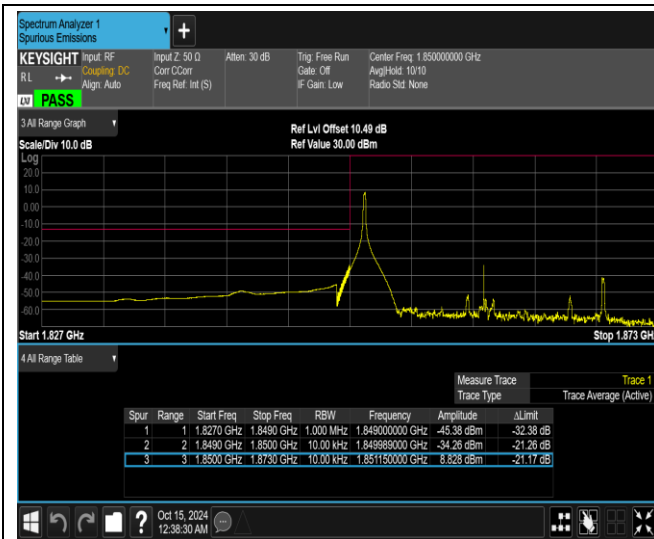

## Test Graphs

Band2-1.4MHz-64QAM-18607-6RB#0

Band2-1.4MHz-64QAM-19193-1RB#0

Band2-1.4MHz-64QAM-19193-1RB#5

Band2-1.4MHz-64QAM-19193-6RB#0

Band2-20MHz-QPSK-18700-1RB#0

Band2-20MHz-QPSK-18700-1RB#99

Band2-20MHz-QPSK-18700-100RB#0