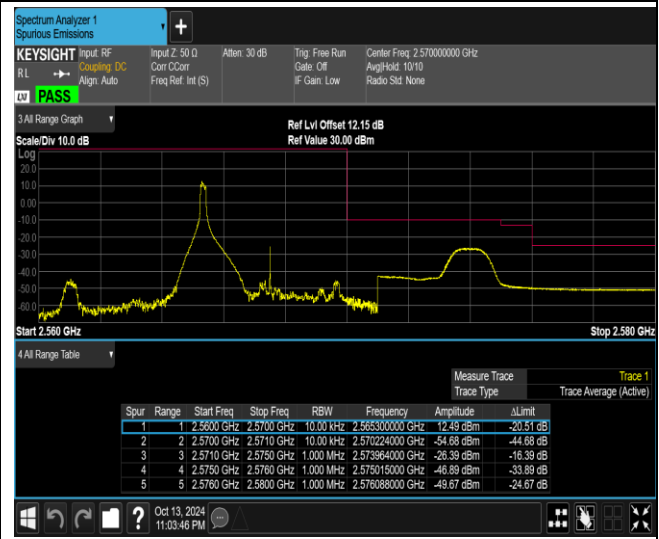

Band2-20MHz-64QAM-19100-100RB#0

Band7-5MHz-QPSK-20775-1RB#0

Band7-5MHz-QPSK-20775-1RB#24

Band7-5MHz-QPSK-20775-25RB#0

Band7-5MHz-QPSK-21425-1RB#0

Band7-5MHz-QPSK-21425-1RB#24

Band7-5MHz-QPSK-21425-25RB#0

Band7-5MHz-16QAM-20775-1RB#0