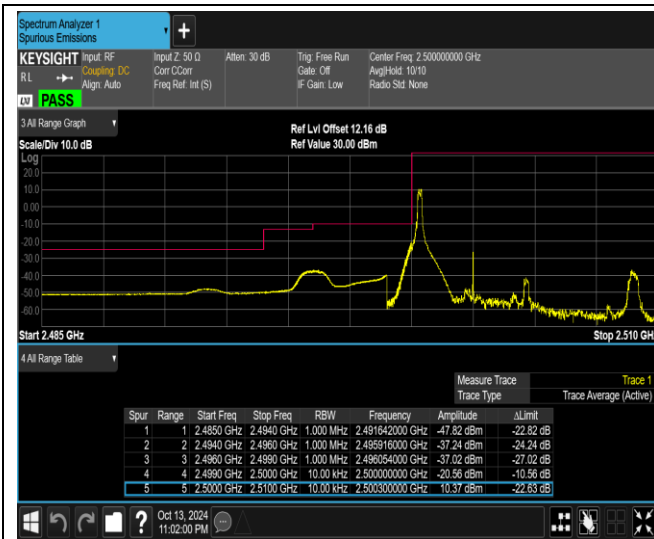

Band7-5MHz-16QAM-20775-1RB#0