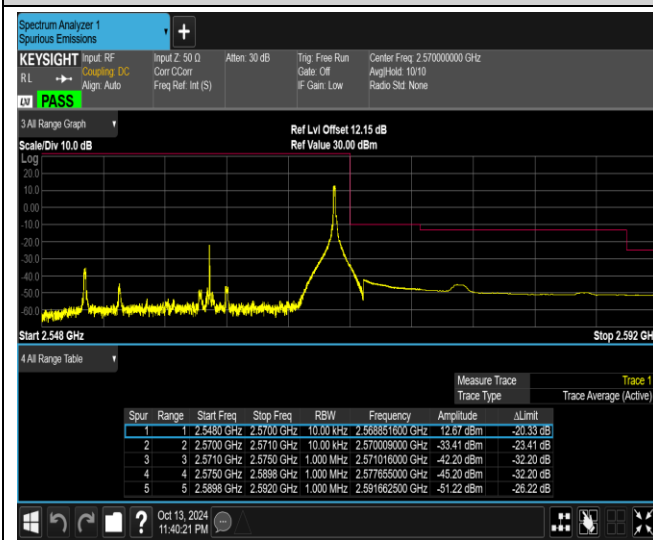

Band7-20MHz-QPSK-20850-100RB#0

Band7-20MHz-QPSK-21350-1RB#0

Band7-20MHz-QPSK-21350-1RB#99

Band7-20MHz-QPSK-21350-100RB#0

Band7-20MHz-16QAM-20850-1RB#0

Band7-20MHz-16QAM-20850-1RB#99