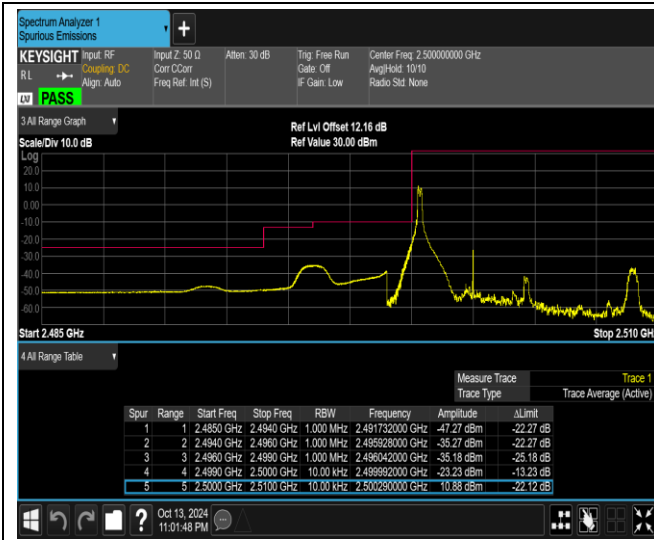

Band2-20MHz-64QAM-19100-100RB#0

Band7-5MHz-QPSK-20775-1RB#0

Band7-5MHz-QPSK-20775-1RB#24

Band7-5MHz-QPSK-20775-25RB#0

Band7-5MHz-QPSK-21425-1RB#0

Band7-5MHz-QPSK-21425-1RB#24

Band7-5MHz-QPSK-21425-25RB#0

Band7-5MHz-16QAM-20775-1RB#0