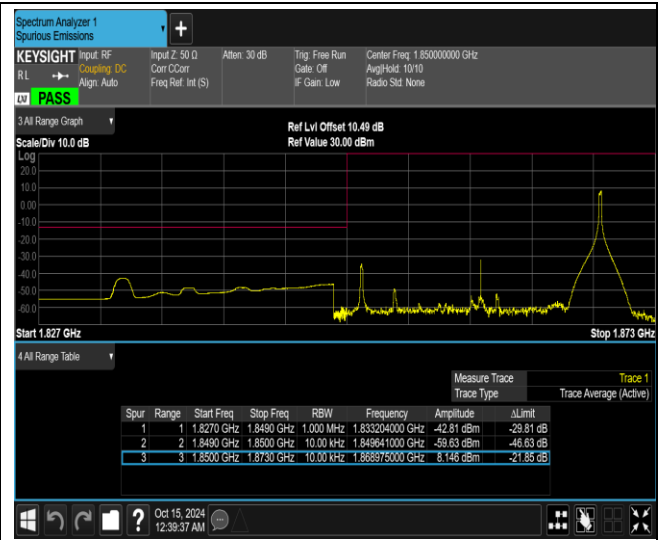

## Test Graphs

Band2-1.4MHz-64QAM-18607-6RB#0

Band2-1.4MHz-64QAM-19193-1RB#0

Band2-1.4MHz-64QAM-19193-1RB#5

Band2-1.4MHz-64QAM-19193-6RB#0

Band2-20MHz-QPSK-18700-1RB#0

Band2-20MHz-QPSK-18700-1RB#99

Band2-20MHz-QPSK-18700-100RB#0

Band2-20MHz-QPSK-19100-1RB#0

Band2-20MHz-QPSK-19100-1RB#99

Band2-20MHz-QPSK-19100-100RB#0

Band2-20MHz-16QAM-18700-1RB#0

Band2-20MHz-16QAM-18700-1RB#99

Band2-20MHz-16QAM-18700-100RB#0

Band2-20MHz-16QAM-19100-1RB#0