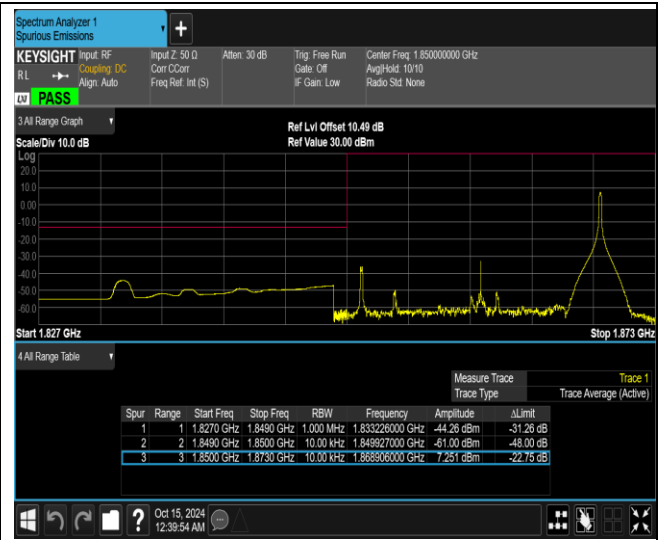

Band2-20MHz-16QAM-19100-1RB#99

Band2-20MHz-16QAM-19100-100RB#0

Band2-20MHz-64QAM-18700-1RB#0

Band2-20MHz-64QAM-18700-1RB#99

Band2-20MHz-64QAM-18700-100RB#0

Band2-20MHz-64QAM-19100-1RB#0

Band2-20MHz-64QAM-19100-1RB#99