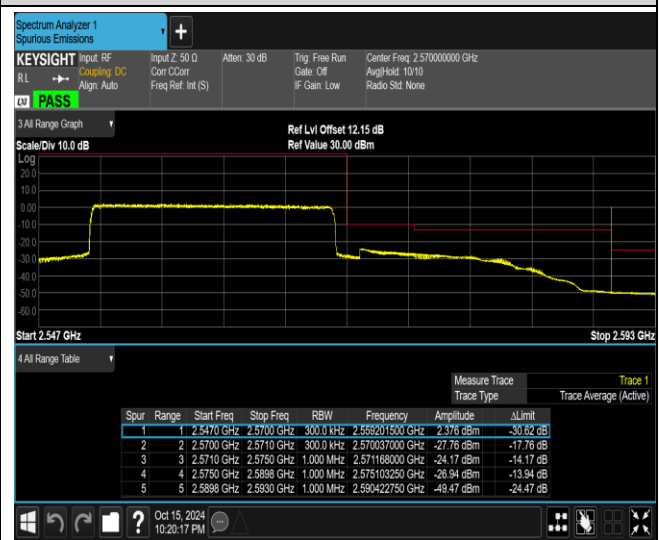

Band7-20MHz-QPSK-20850-100RB#0

Band7-20MHz-QPSK-21350-1RB#0

Band7-20MHz-QPSK-21350-1RB#99

Band7-20MHz-QPSK-21350-100RB#0

Band7-20MHz-16QAM-20850-1RB#0

Band7-20MHz-16QAM-20850-1RB#99