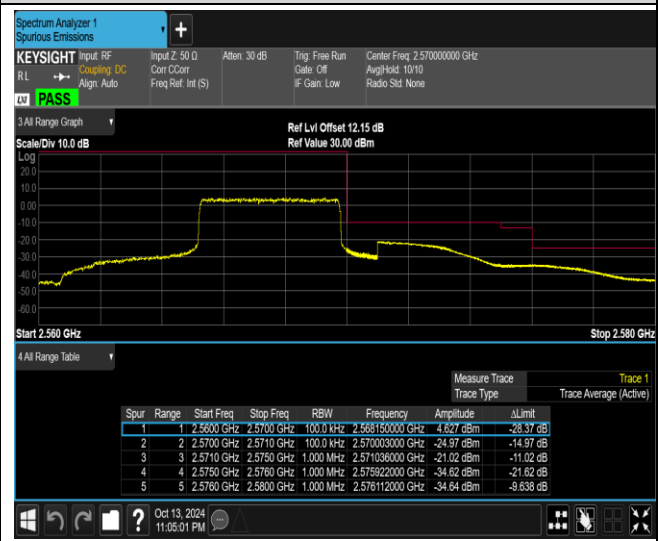

Band2-20MHz-64QAM-19100-100RB#0

Band7-5MHz-QPSK-20775-1RB#0

Band7-5MHz-QPSK-20775-1RB#24

Band7-5MHz-QPSK-20775-25RB#0

Band7-5MHz-QPSK-21425-1RB#0

Band7-5MHz-QPSK-21425-1RB#24

Band7-5MHz-QPSK-21425-25RB#0

Band7-5MHz-16QAM-20775-1RB#0