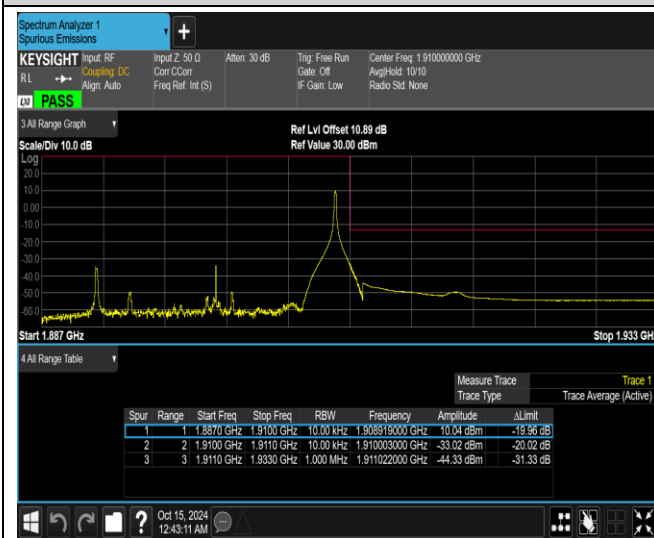

Band2-20MHz-16QAM-19100-1RB#99