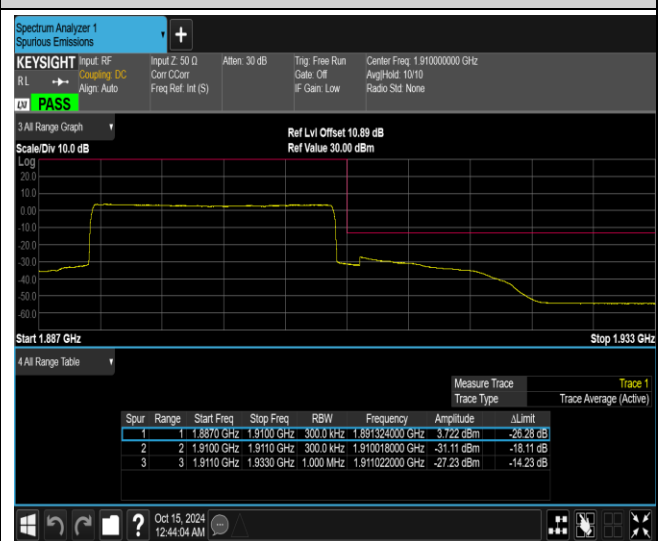

## Test Graphs

Band2-1.4MHz-64QAM-18607-6RB#0

Band2-1.4MHz-64QAM-19193-1RB#0

Band2-1.4MHz-64QAM-19193-1RB#5

Band2-1.4MHz-64QAM-19193-6RB#0

Band2-20MHz-QPSK-18700-1RB#0

Band2-20MHz-QPSK-18700-1RB#99

Band2-20MHz-QPSK-18700-100RB#0

Band2-20MHz-QPSK-19100-1RB#0

Band2-20MHz-QPSK-19100-1RB#99

Band2-20MHz-QPSK-19100-100RB#0

Band2-20MHz-16QAM-18700-1RB#0

Band2-20MHz-16QAM-18700-1RB#99

Band2-20MHz-16QAM-18700-100RB#0

Band2-20MHz-16QAM-19100-1RB#0

Band2-20MHz-16QAM-19100-1RB#99

Band2-20MHz-16QAM-19100-100RB#0

Band2-20MHz-64QAM-18700-1RB#0

Band2-20MHz-64QAM-18700-1RB#99

Band2-20MHz-64QAM-18700-100RB#0

Band2-20MHz-64QAM-19100-1RB#0

Band2-20MHz-64QAM-19100-1RB#99