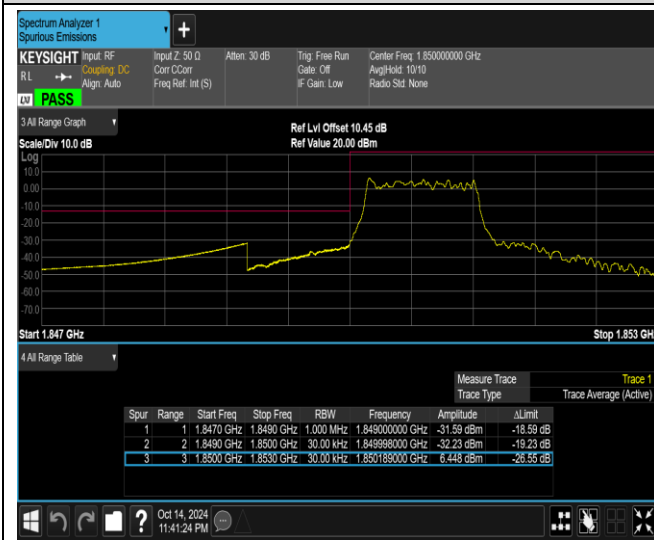

## Test Graphs

Band2-1.4MHz-64QAM-18607-6RB#0

Band2-1.4MHz-64QAM-19193-1RB#0

Band2-1.4MHz-64QAM-19193-1RB#5

Band2-1.4MHz-64QAM-19193-6RB#0

Band2-20MHz-QPSK-18700-1RB#0

Band2-20MHz-QPSK-18700-1RB#99

Band2-20MHz-QPSK-18700-100RB#0