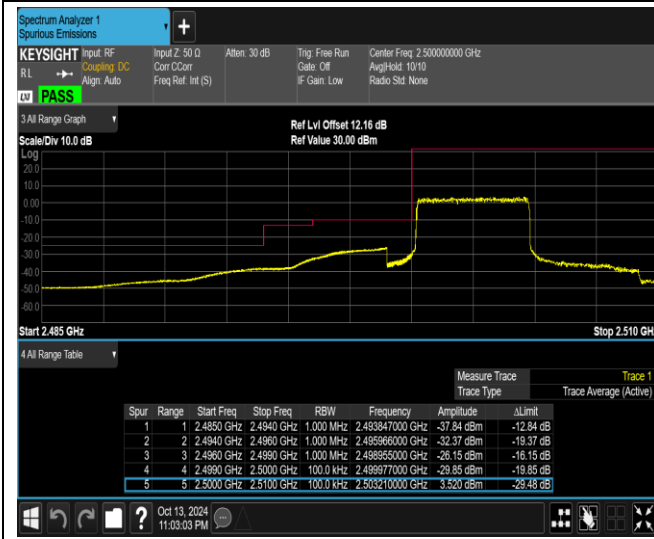

Band2-20MHz-64QAM-19100-100RB#0

Band7-5MHz-QPSK-20775-1RB#0

Band7-5MHz-QPSK-20775-1RB#24

Band7-5MHz-QPSK-20775-25RB#0

Band7-5MHz-QPSK-21425-1RB#0

Band7-5MHz-QPSK-21425-1RB#24

Band7-5MHz-QPSK-21425-25RB#0

Band7-5MHz-16QAM-20775-1RB#0