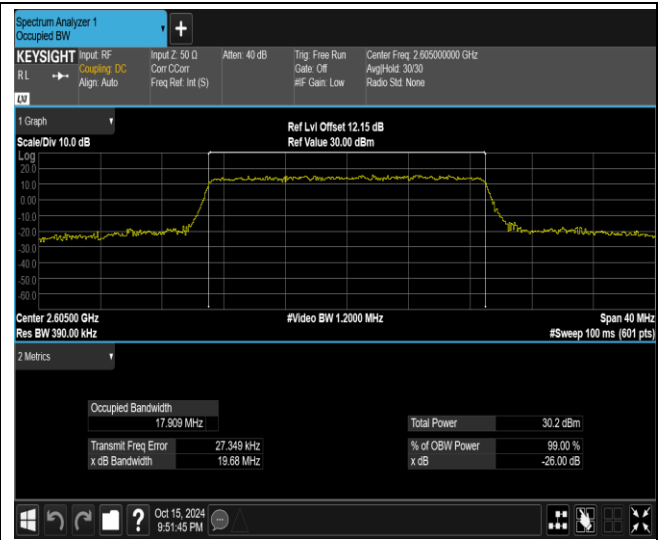

Band41-20MHz-64QAM-40740-100RB#0