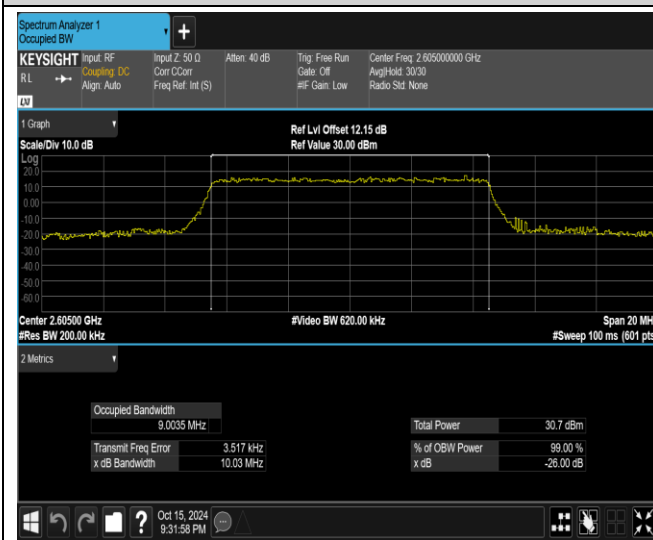

Band41-10MHz-16QAM-40740-50RB#0

Band41-10MHz-64QAM-40290-50RB#0