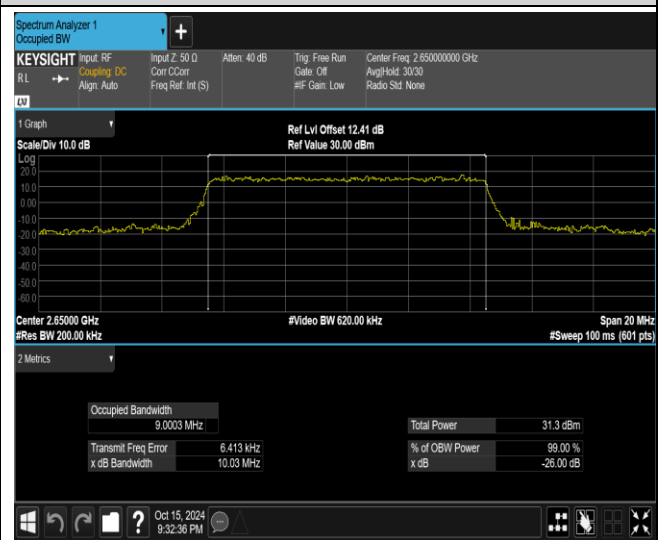

Band41-10MHz-16QAM-41190-50RB#0

Band41-10MHz-64QAM-40740-50RB#0