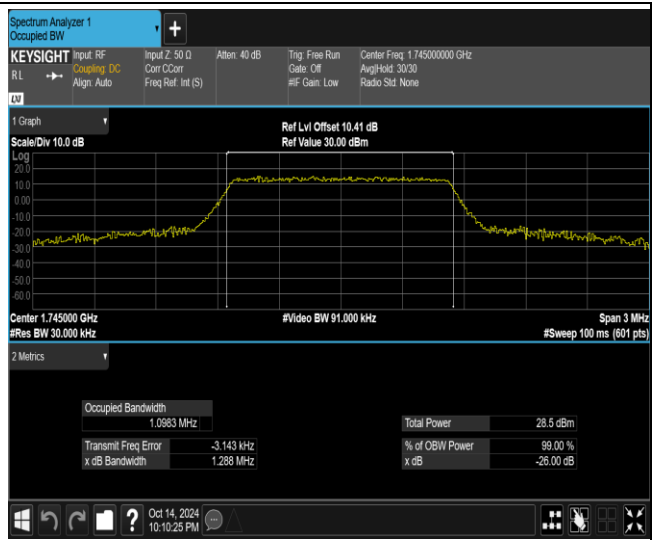

Band66-1.4MHz-64QAM-131979-6RB#0