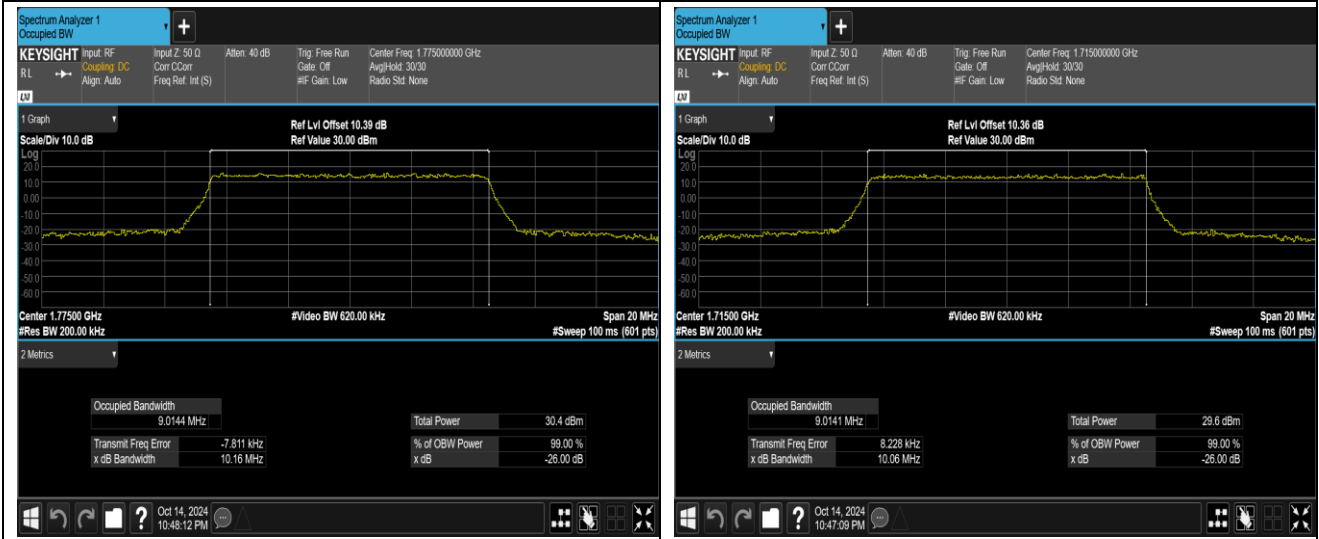

Band66-5MHz-64QAM-131997-25RB#0

Band66-5MHz-64QAM-132322-25RB#0

Band66-5MHz-64QAM-132647-25RB#0

Band66-10MHz-QPSK-132022-50RB#0

Band66-10MHz-QPSK-132322-50RB#0

Band66-10MHz-QPSK-132622-50RB#0

Band66-10MHz-16QAM-132022-50RB#0