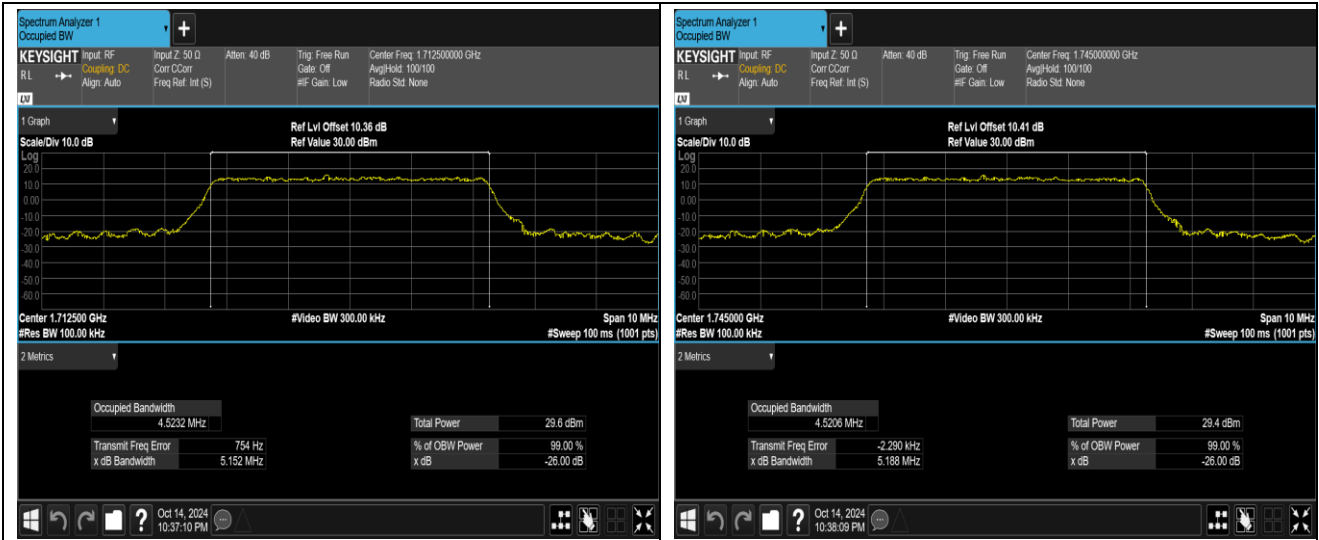

Band66-3MHz-QPSK-132657-15RB#0

Band66-3MHz-16QAM-131987-15RB#0

Band66-3MHz-16QAM-132322-15RB#0

Band66-3MHz-16QAM-132657-15RB#0

Band66-3MHz-64QAM-131987-15RB#0

Band66-3MHz-64QAM-132322-15RB#0

Band66-5MHz-16QAM-132647-25RB#0