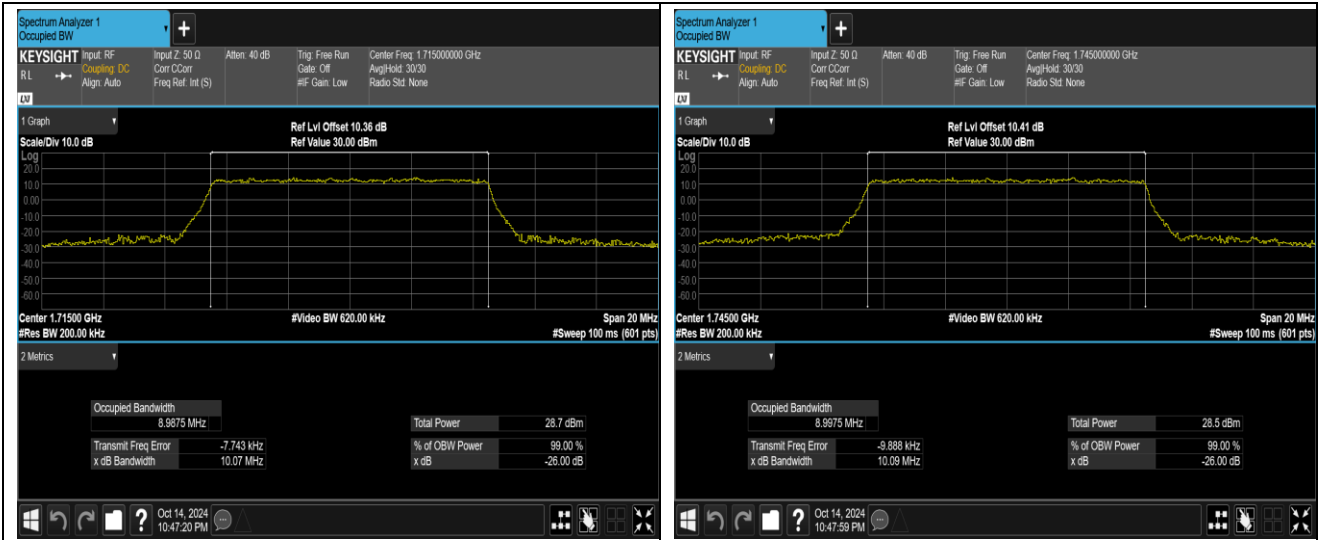

Band66-10MHz-64QAM-132022-50RB#0

Band66-10MHz-64QAM-132322-50RB#0