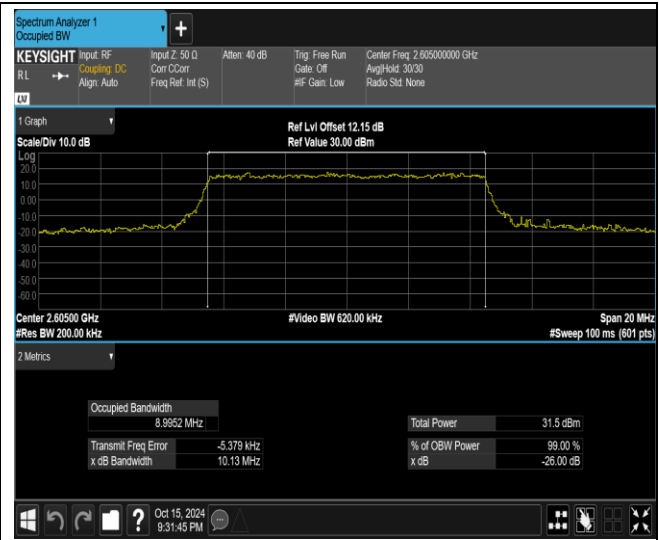

Band41-5MHz-64QAM-40740-25RB#0

Band41-5MHz-64QAM-41215-25RB#0

Band41-10MHz-QPSK-40290-50RB#0

Band41-10MHz-QPSK-40740-50RB#0

Band41-10MHz-QPSK-41190-50RB#0

Band41-10MHz-16QAM-40290-50RB#0

Band41-10MHz-16QAM-40740-50RB#0