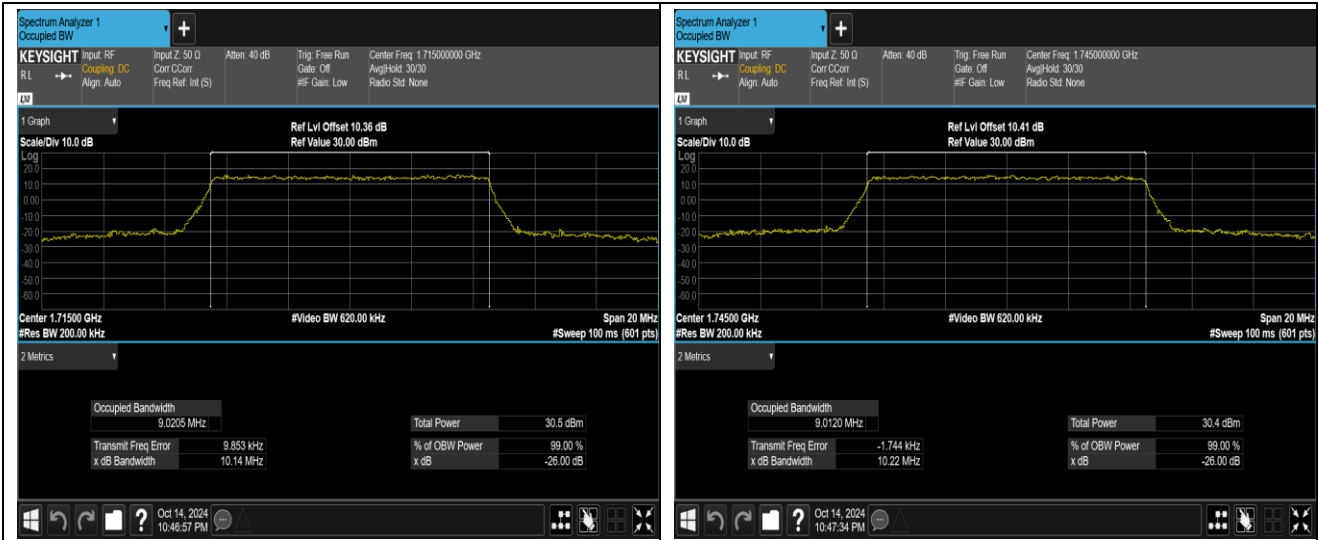

Band66-5MHz-64QAM-131997-25RB#0

Band66-5MHz-64QAM-132322-25RB#0

Band66-5MHz-64QAM-132647-25RB#0

Band66-10MHz-QPSK-132022-50RB#0

Band66-10MHz-QPSK-132322-50RB#0

Band66-10MHz-QPSK-132622-50RB#0

Band66-10MHz-16QAM-132022-50RB#0