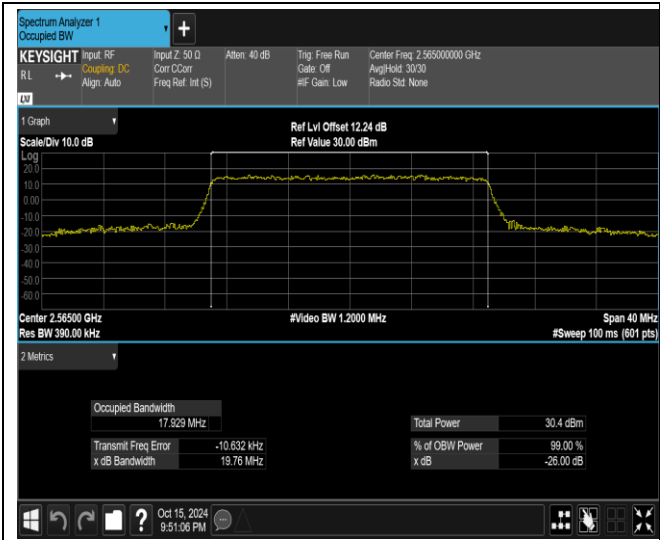

Band41-20MHz-64QAM-40340-100RB#0