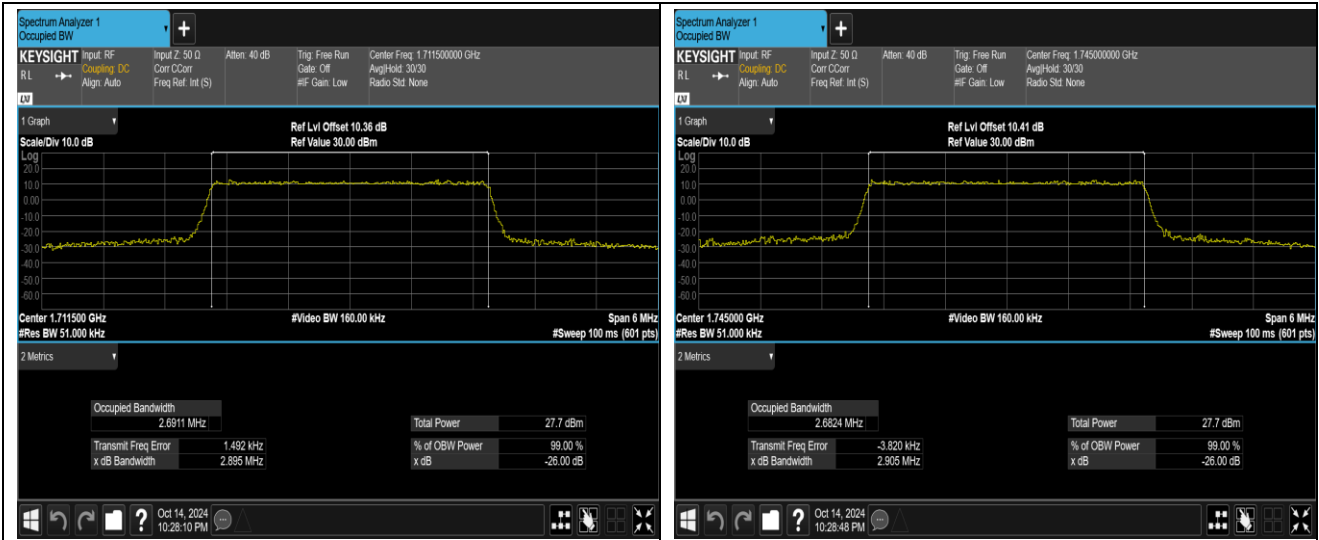

Band66-3MHz-QPSK-132657-15RB#0

Band66-3MHz-16QAM-131987-15RB#0

Band66-3MHz-16QAM-132322-15RB#0

Band66-3MHz-16QAM-132657-15RB#0

Band66-3MHz-64QAM-131987-15RB#0

Band66-3MHz-64QAM-132322-15RB#0

Band66-5MHz-16QAM-132647-25RB#0