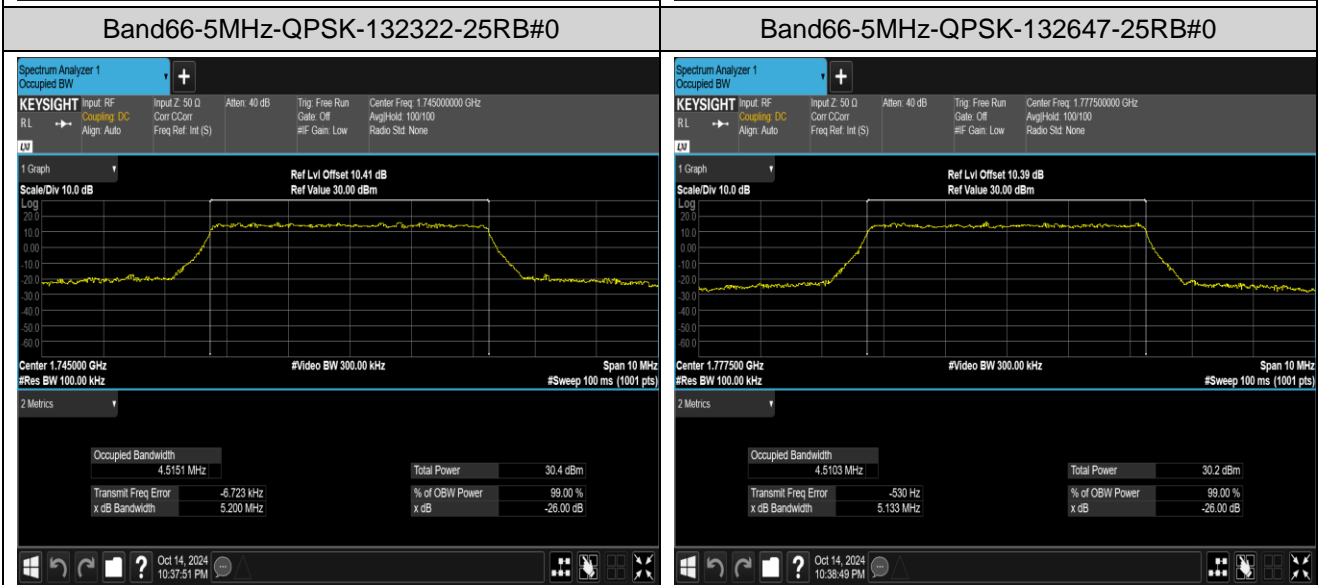

Band66-3MHz-QPSK-132657-15RB#0

Band66-3MHz-16QAM-131987-15RB#0

Band66-3MHz-16QAM-132322-15RB#0

Band66-3MHz-16QAM-132657-15RB#0

Band66-3MHz-64QAM-131987-15RB#0

Band66-3MHz-64QAM-132322-15RB#0

Band66-5MHz-16QAM-132647-25RB#0