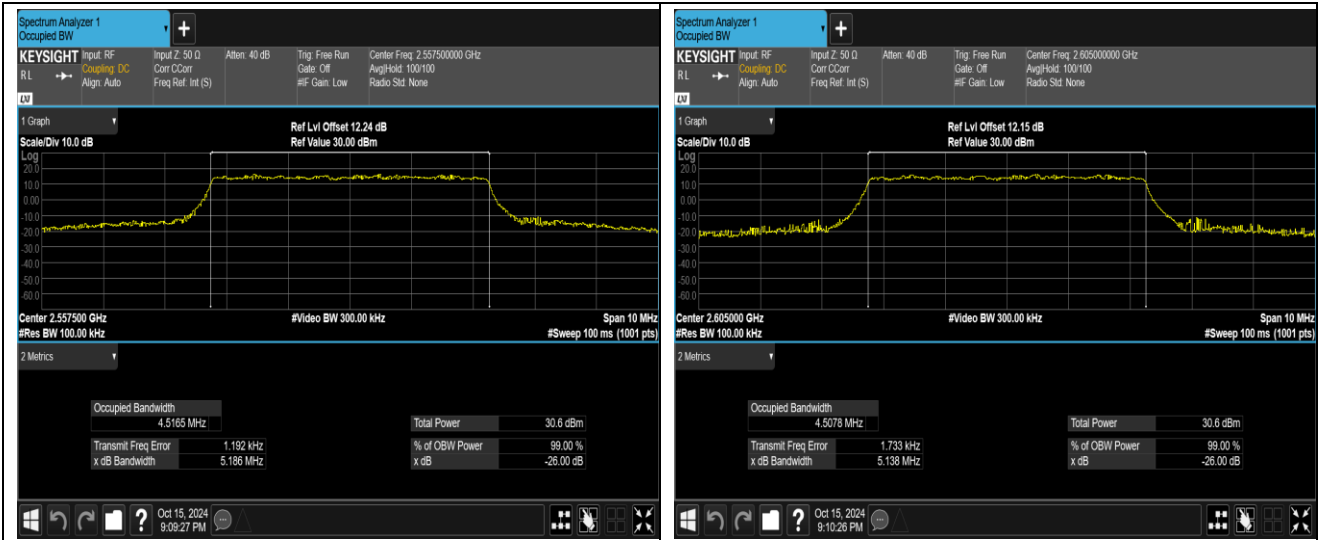

Band41-5MHz-QPSK-40265-25RB#0

Band41-5MHz-QPSK-40740-25RB#0

Band41-5MHz-QPSK-41215-25RB#0

Band41-5MHz-16QAM-40265-25RB#0

Band41-5MHz-16QAM-40740-25RB#0

Band41-5MHz-16QAM-41215-25RB#0

Band41-5MHz-64QAM-40265-25RB#0