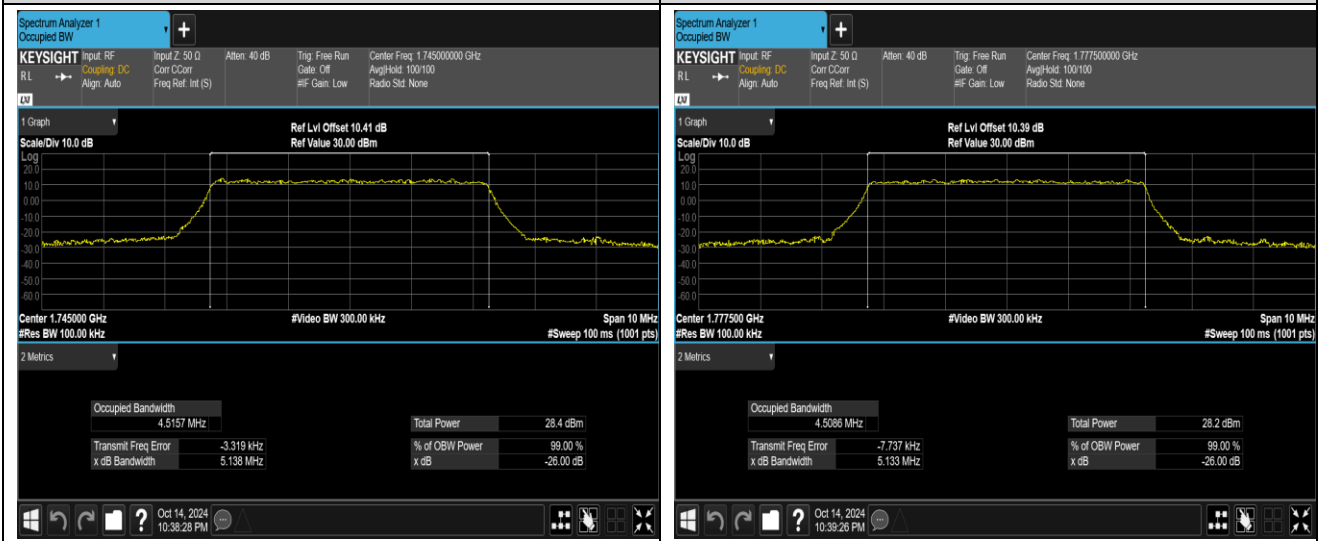

Band66-5MHz-64QAM-132322-25RB#0

Band66-5MHz-64QAM-132647-25RB#0

Band66-10MHz-QPSK-132022-50RB#0

Band66-10MHz-QPSK-132322-50RB#0