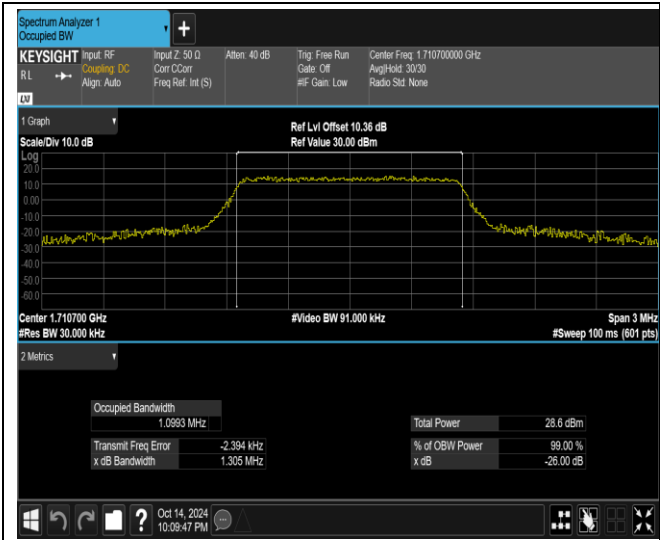

Band66-1.4MHz-16QAM-132665-6RB#0