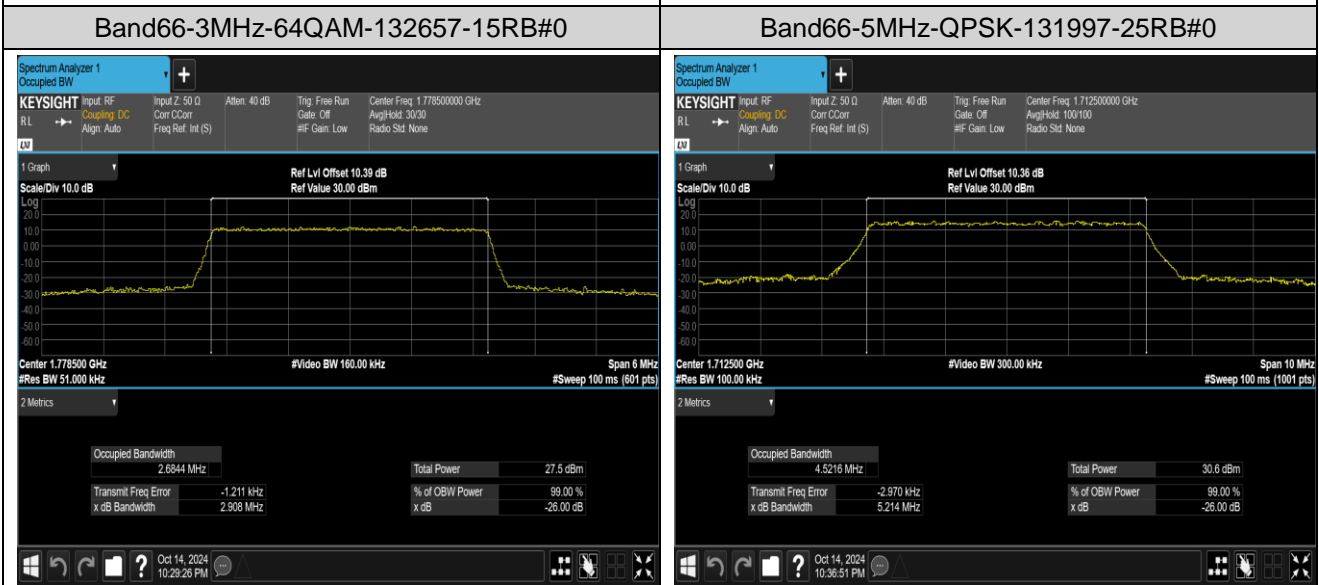

Band66-3MHz-QPSK-132657-15RB#0

Band66-3MHz-16QAM-131987-15RB#0

Band66-3MHz-16QAM-132322-15RB#0

Band66-3MHz-16QAM-132657-15RB#0

Band66-3MHz-64QAM-131987-15RB#0

Band66-3MHz-64QAM-132322-15RB#0

Band66-5MHz-16QAM-132647-25RB#0