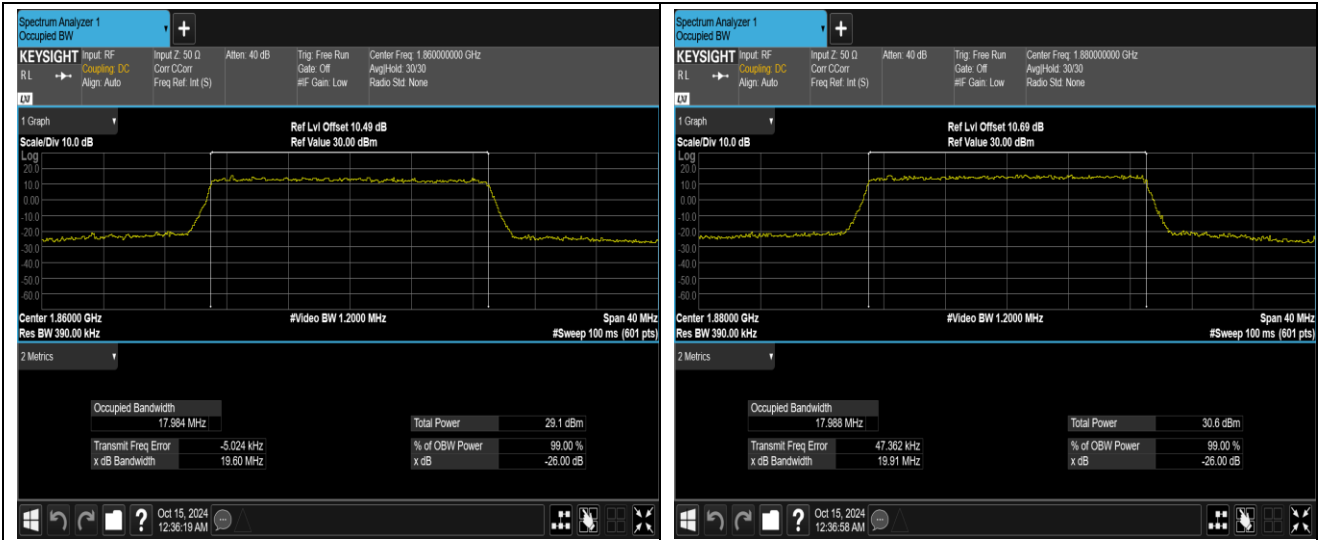

Band2-20MHz-QPSK-18700-100RB#0

Band2-20MHz-QPSK-18900-100RB#0

Band2-20MHz-QPSK-19100-100RB#0

Band2-20MHz-16QAM-18700-100RB#0

Band2-20MHz-16QAM-18900-100RB#0

Band2-20MHz-16QAM-19100-100RB#0

Band2-20MHz-64QAM-18700-100RB#0