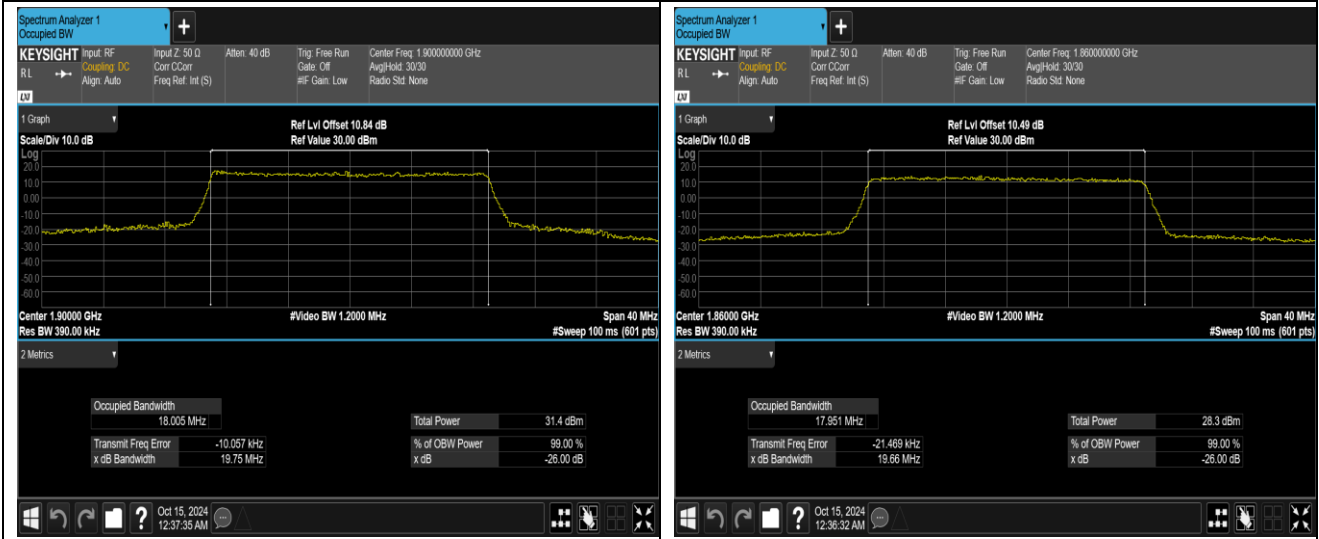

Band2-20MHz-QPSK-18700-100RB#0

Band2-20MHz-QPSK-18900-100RB#0

Band2-20MHz-QPSK-19100-100RB#0

Band2-20MHz-16QAM-18700-100RB#0

Band2-20MHz-16QAM-18900-100RB#0

Band2-20MHz-16QAM-19100-100RB#0

Band2-20MHz-64QAM-18700-100RB#0