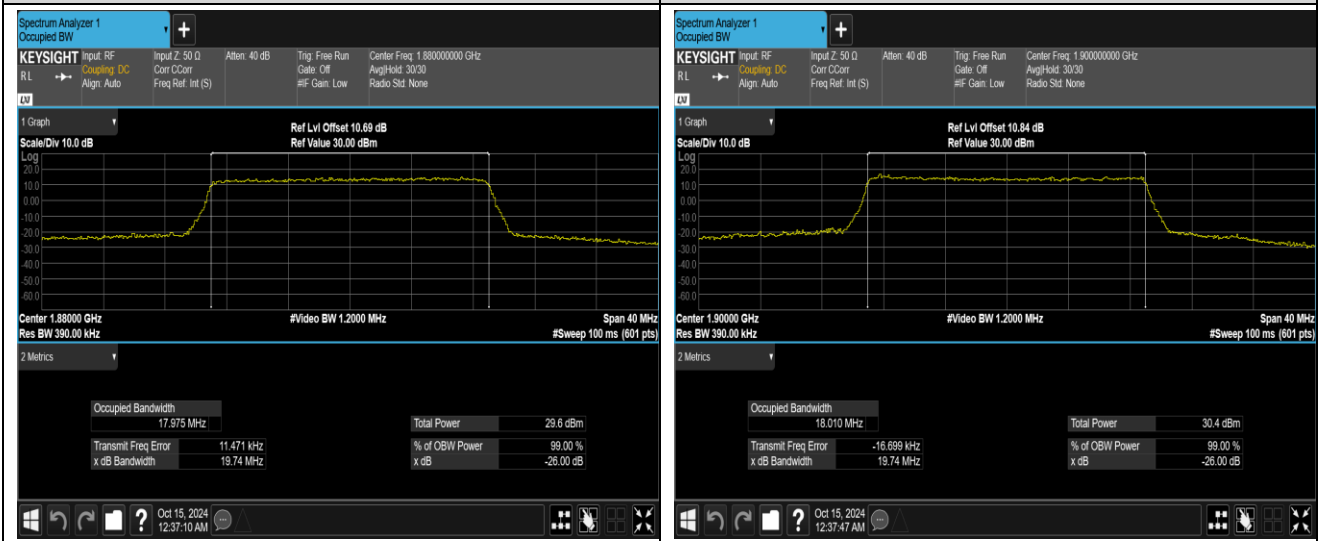

Band2-20MHz-64QAM-18900-100RB#0

Band2-20MHz-64QAM-19100-100RB#0

Band7-5MHz-QPSK-20775-25RB#0

Band7-5MHz-QPSK-21100-25RB#0