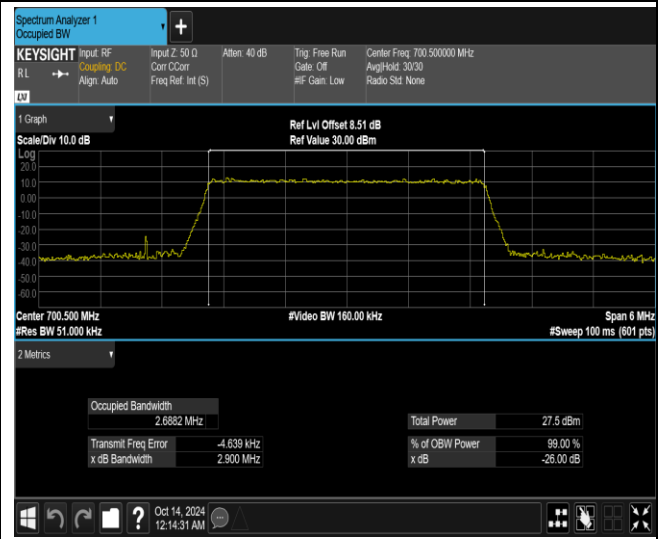

Band12-3MHz-QPSK-23095-15RB#0

Band12-3MHz-QPSK-23165-15RB#0

Band12-3MHz-16QAM-23025-15RB#0

Band12-3MHz-16QAM-23095-15RB#0

Band12-3MHz-16QAM-23165-15RB#0

Band12-3MHz-64QAM-23025-15RB#0

Band12-3MHz-64QAM-23095-15RB#0