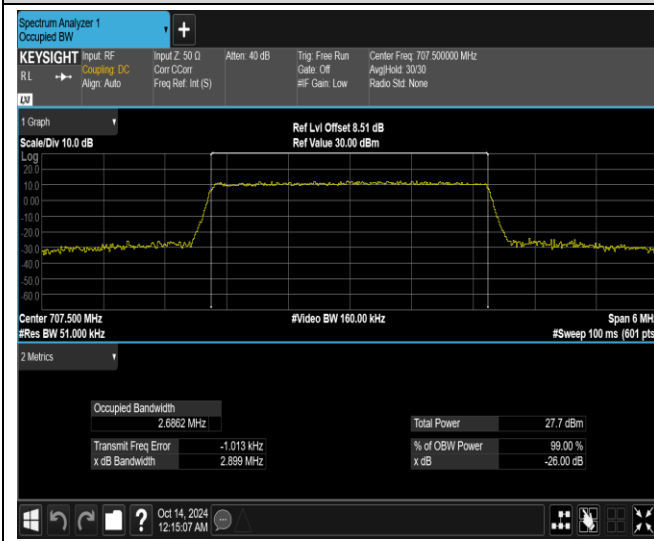

Band12-3MHz-64QAM-23095-15RB#0

Band12-5MHz-QPSK-23035-25RB#0