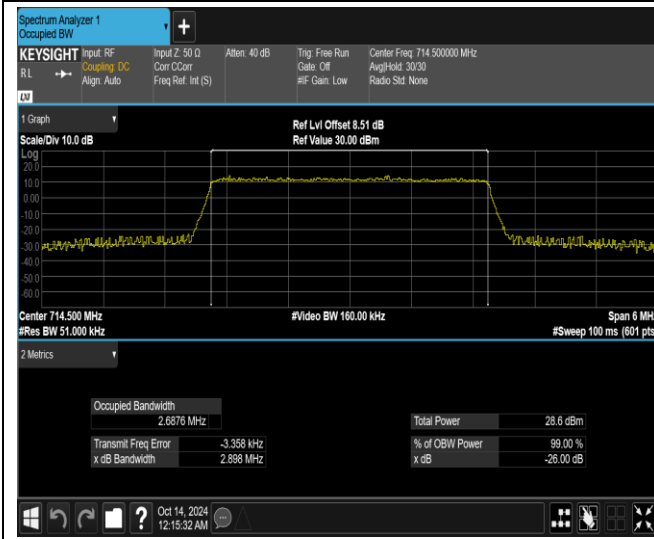

Band12-3MHz-QPSK-23095-15RB#0

Band12-3MHz-QPSK-23165-15RB#0

Band12-3MHz-16QAM-23025-15RB#0

Band12-3MHz-16QAM-23095-15RB#0

Band12-3MHz-16QAM-23165-15RB#0

Band12-3MHz-64QAM-23025-15RB#0

Band12-3MHz-64QAM-23095-15RB#0