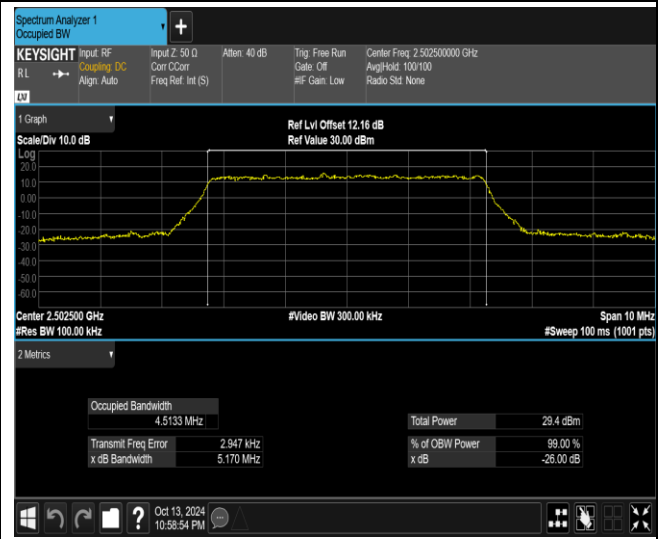

Band2-20MHz-64QAM-18900-100RB#0

Band2-20MHz-64QAM-19100-100RB#0

Band7-5MHz-QPSK-20775-25RB#0

Band7-5MHz-QPSK-21100-25RB#0

Band7-5MHz-QPSK-21425-25RB#0

Band7-5MHz-16QAM-20775-25RB#0

Band7-5MHz-16QAM-21100-25RB#0