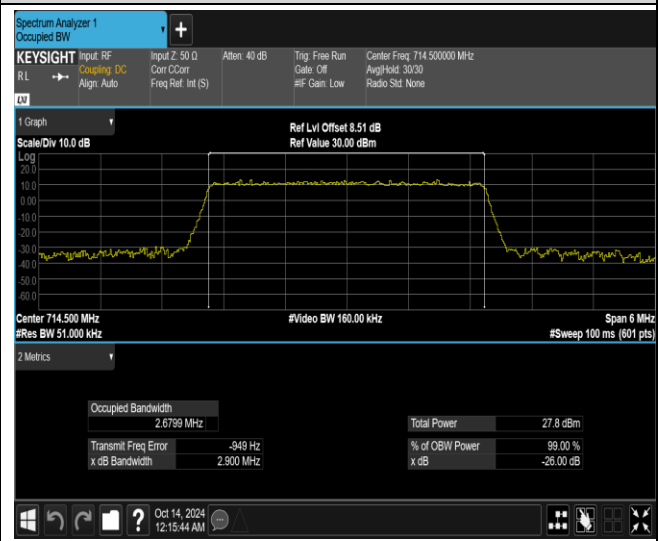

Band12-3MHz-64QAM-23165-15RB#0

Band12-5MHz-QPSK-23095-25RB#0