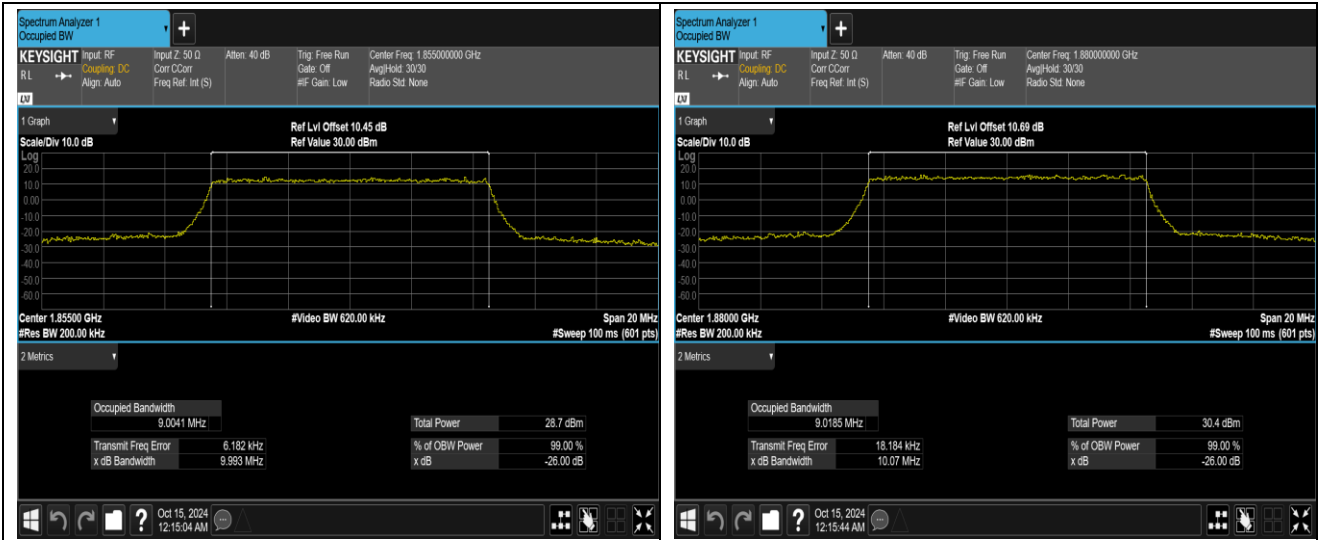

Band2-10MHz-16QAM-18650-50RB#0   **Band2-10MHz-16QAM-18900-50RB#0**