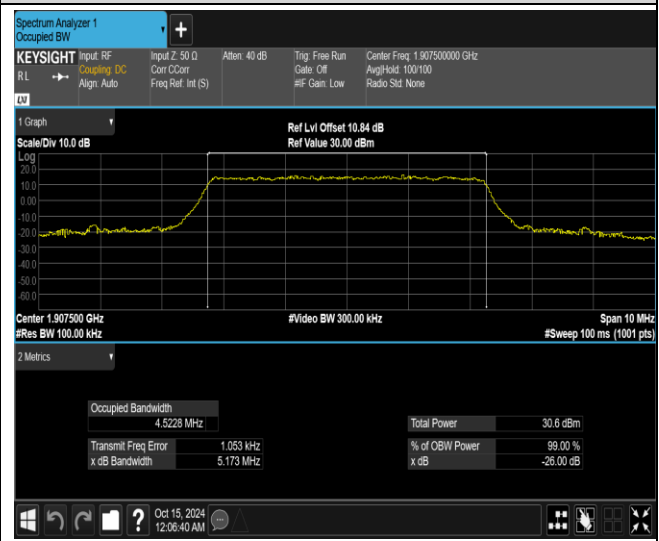

## Test Graphs

Band2-5MHz-QPSK-19175-25RB#0

Band2-5MHz-16QAM-18625-25RB#0

Band2-5MHz-16QAM-18900-25RB#0

Band2-5MHz-16QAM-19175-25RB#0

Band2-5MHz-64QAM-18625-25RB#0

Band2-5MHz-64QAM-18900-25RB#0

**Band2-5MHz-64QAM-19175-25RB#0**                      **Band2-10MHz-QPSK-18650-50RB#0**