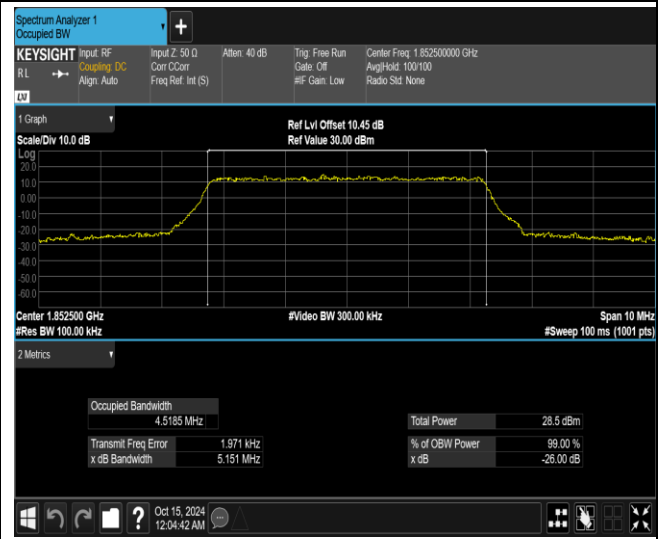

## Test Graphs

Band2-5MHz-QPSK-19175-25RB#0

Band2-5MHz-16QAM-18625-25RB#0

Band2-5MHz-16QAM-18900-25RB#0

Band2-5MHz-16QAM-19175-25RB#0

Band2-5MHz-64QAM-18625-25RB#0

Band2-5MHz-64QAM-18900-25RB#0

**Band2-5MHz-64QAM-19175-25RB#0**                      **Band2-10MHz-QPSK-18650-50RB#0**