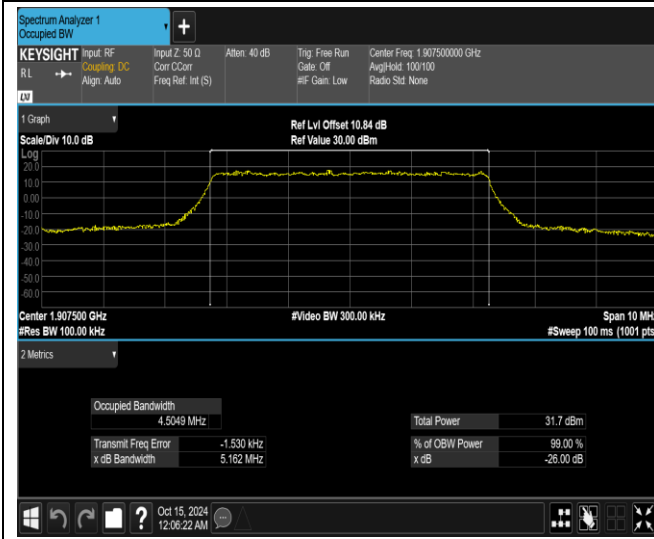

## Test Graphs

Band2-5MHz-QPSK-19175-25RB#0

Band2-5MHz-16QAM-18625-25RB#0

Band2-5MHz-16QAM-18900-25RB#0

Band2-5MHz-16QAM-19175-25RB#0

Band2-5MHz-64QAM-18625-25RB#0

Band2-5MHz-64QAM-18900-25RB#0

**Band2-5MHz-64QAM-19175-25RB#0**                      **Band2-10MHz-QPSK-18650-50RB#0**