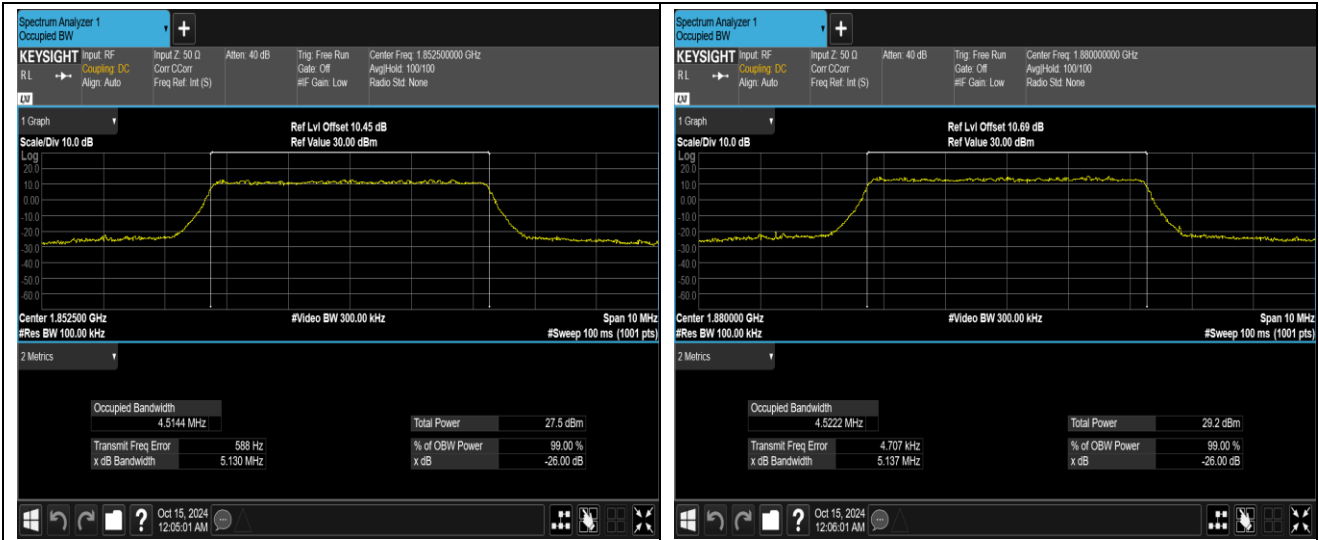

## Test Graphs

Band2-5MHz-QPSK-19175-25RB#0

Band2-5MHz-16QAM-18625-25RB#0

Band2-5MHz-16QAM-18900-25RB#0

Band2-5MHz-16QAM-19175-25RB#0

Band2-5MHz-64QAM-18625-25RB#0

Band2-5MHz-64QAM-18900-25RB#0

**Band2-5MHz-64QAM-19175-25RB#0**                      **Band2-10MHz-QPSK-18650-50RB#0**