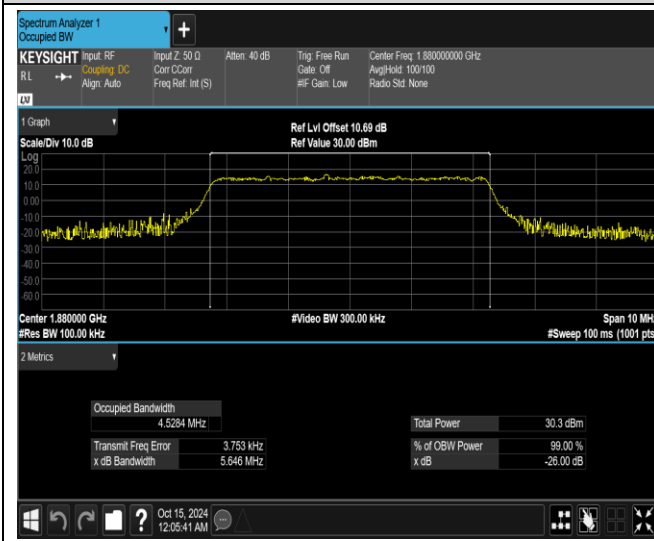

## Test Graphs

Band2-5MHz-QPSK-19175-25RB#0

Band2-5MHz-16QAM-18625-25RB#0

Band2-5MHz-16QAM-18900-25RB#0

Band2-5MHz-16QAM-19175-25RB#0

Band2-5MHz-64QAM-18625-25RB#0

Band2-5MHz-64QAM-18900-25RB#0

**Band2-5MHz-64QAM-19175-25RB#0**                      **Band2-10MHz-QPSK-18650-50RB#0**