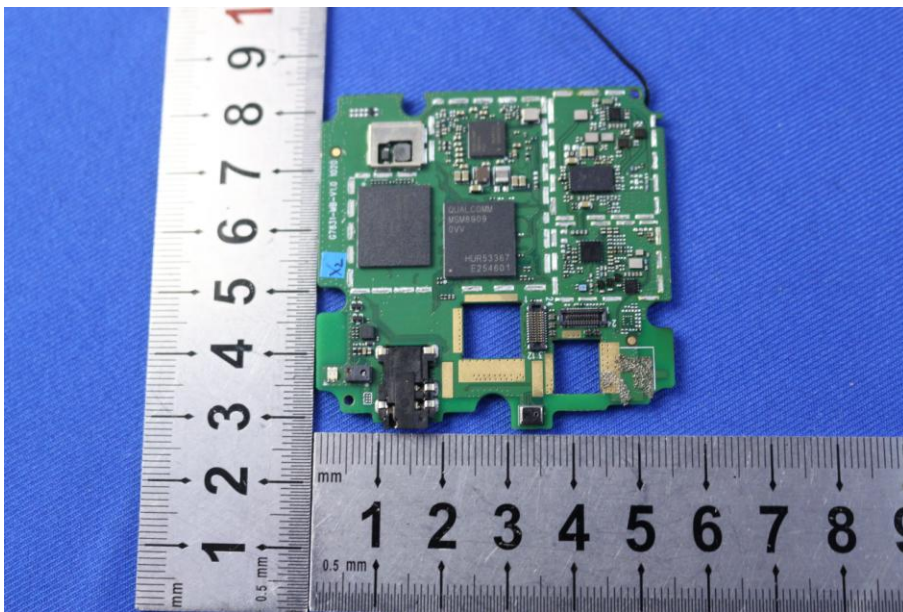

1 Photographs - EUT Constructional Details

FCC ID.: 2ALZM-UL40

IC ID.: 22735-UL40

FCC ID.: 2ALZM-UL40

IC ID.: 22735-UL40

FCC ID.: 2ALZM-UL40

IC ID.: 22735-UL40

FCC ID.: 2ALZM-UL40