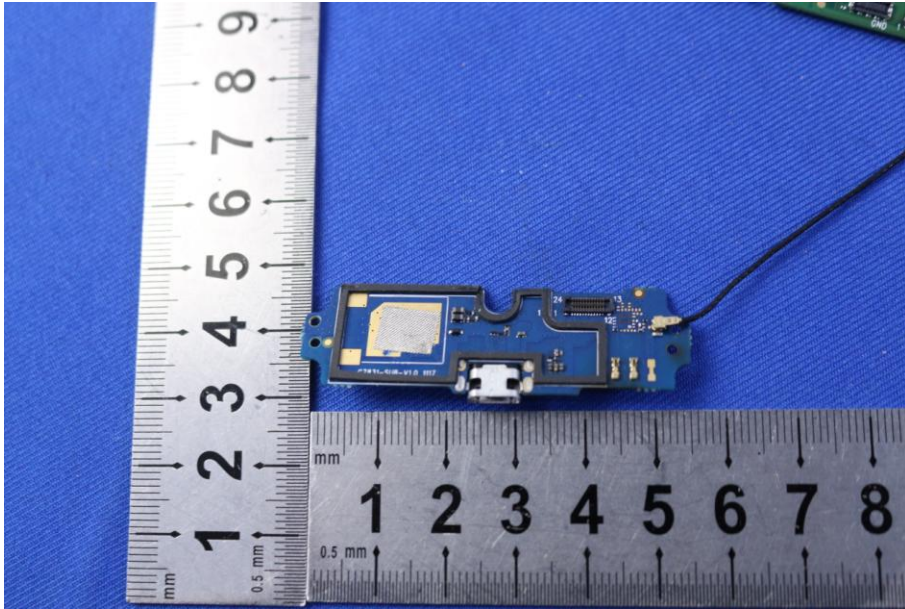

1 Photographs - EUT Constructional Details

FCC ID.: 2ALZM-UL40

IC ID.: 22735-UL40

FCC ID.: 2ALZM-UL40

IC ID.: 22735-UL40

FCC ID.: 2ALZM-UL40

IC ID.: 22735-UL40

FCC ID.: 2ALZM-UL40