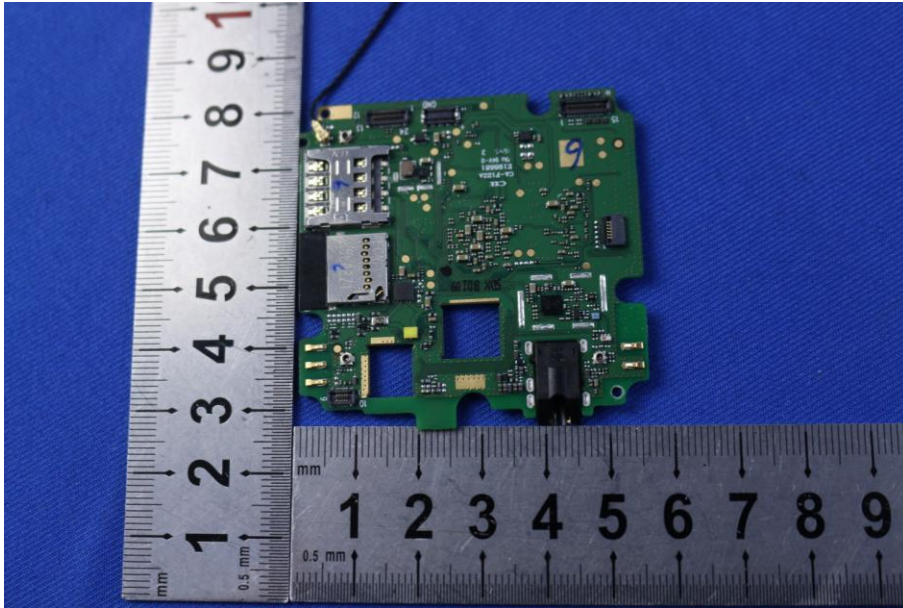

1 Photographs - EUT Constructional Details

FCC ID.: 2ALZM-UL40

IC ID.: 22735-UL40

FCC ID.: 2ALZM-UL40

IC ID.: 22735-UL40

FCC ID.: 2ALZM-UL40

IC ID.: 22735-UL40

FCC ID.: 2ALZM-UL40