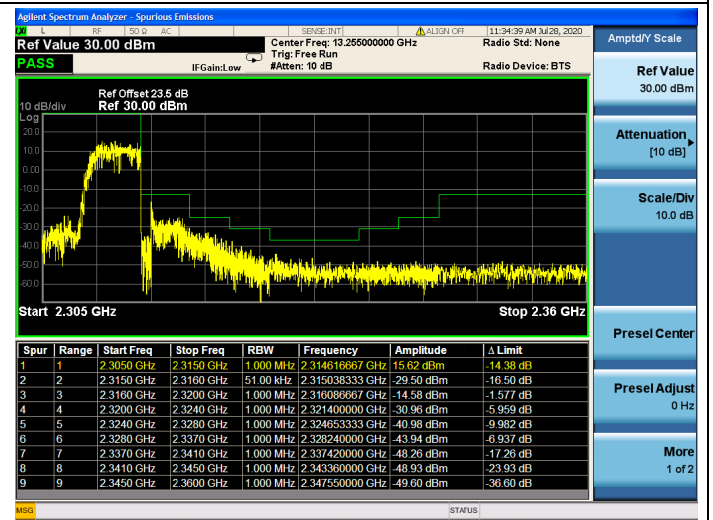

Band 30 / 5MHz BW / Low CH / QPSK / 1RB

Band 30 / 5MHz BW / Low CH / QPSK / Full RB

Band 30 / 5MHz BW / High / QPSK / 1RB

Band 30 / 5MHz BW / High / QPSK / Full RB

Band 30 / 10MHz BW / Low CH / QPSK / 1RB