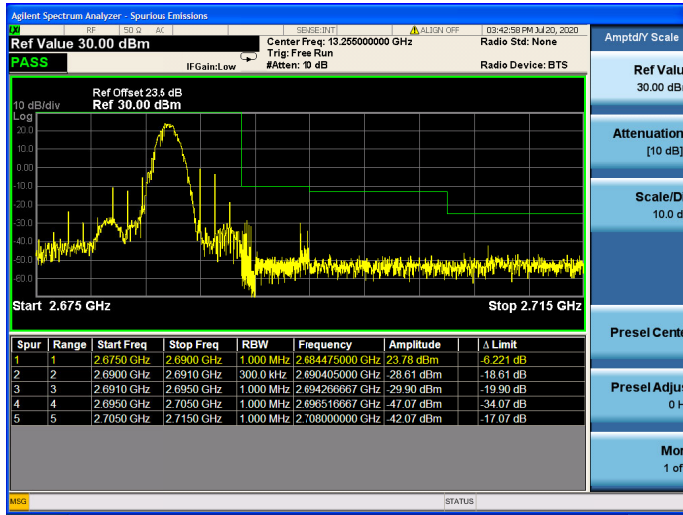

Band 41 / 10MHz BW / High / QPSK / 1RB

Band 41 / 10MHz BW / High / QPSK / Full RB

Band 41 / 15MHz BW / Low CH / QPSK / 1RB

Band 41 / 15MHz BW / Low CH / QPSK / Full RB

Band 41 / 15MHz BW / High / QPSK / 1RB