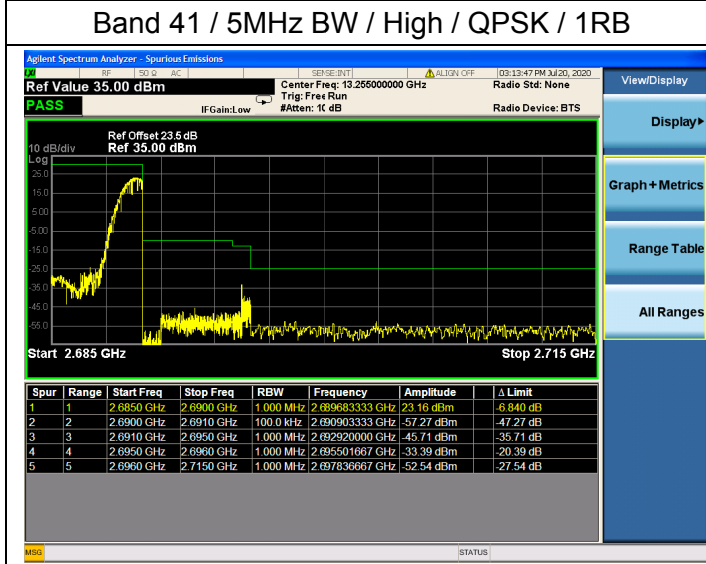

Band 30 / 10MHz BW / Low CH / QPSK / Full RB

Band 30 / 10MHz BW / High / QPSK / 1RB

Band 30 / 10MHz BW / High / QPSK / Full RB

Band 41 / 10MHz BW / Low CH / QPSK / 1RB

Band 41 / 10MHz BW / Low CH / QPSK / Full RB