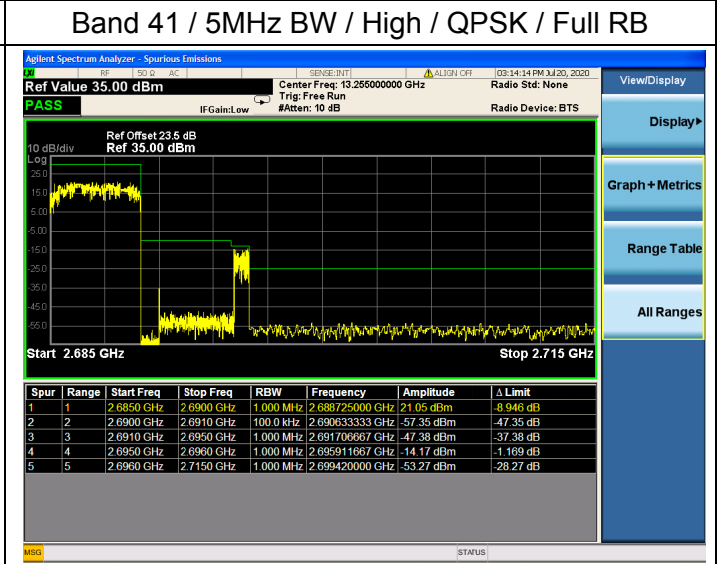

Band 30 / 10MHz BW / Low CH / QPSK / Full RB

Band 30 / 10MHz BW / High / QPSK / 1RB

Band 30 / 10MHz BW / High / QPSK / Full RB

Band 41 / 10MHz BW / Low CH / QPSK / 1RB

Band 41 / 10MHz BW / Low CH / QPSK / Full RB