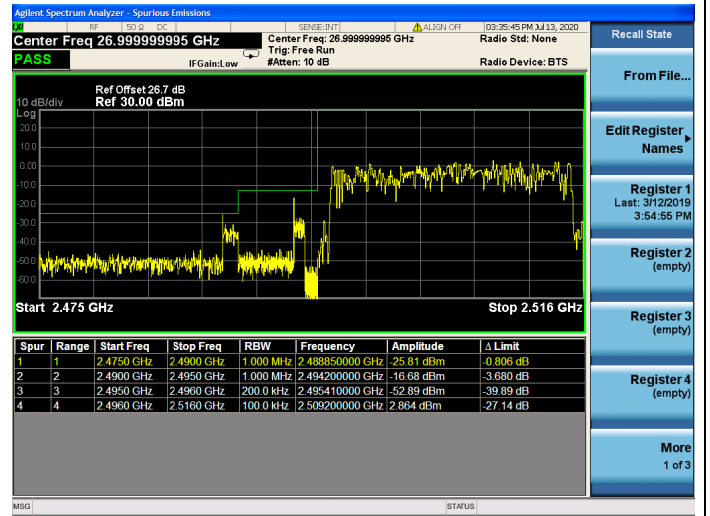

Band 41 / 15MHz BW / High / QPSK / Full RB

Band 41 / 20MHz BW / Low CH / QPSK / 1RB

Band 41 / 20MHz BW / Low CH / QPSK / Full RB

Band 41 / 20MHz BW / High / QPSK / 1RB

Band 41 / 20MHz BW / High / QPSK / Full RB