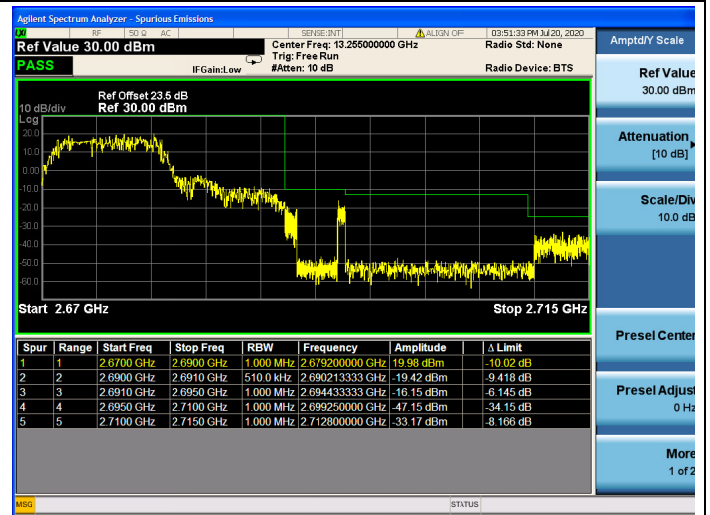

Band 41 / 15MHz BW / High / QPSK / Full RB

Band 41 / 20MHz BW / Low CH / QPSK / 1RB

Band 41 / 20MHz BW / Low CH / QPSK / Full RB

Band 41 / 20MHz BW / High / QPSK / 1RB

Band 41 / 20MHz BW / High / QPSK / Full RB