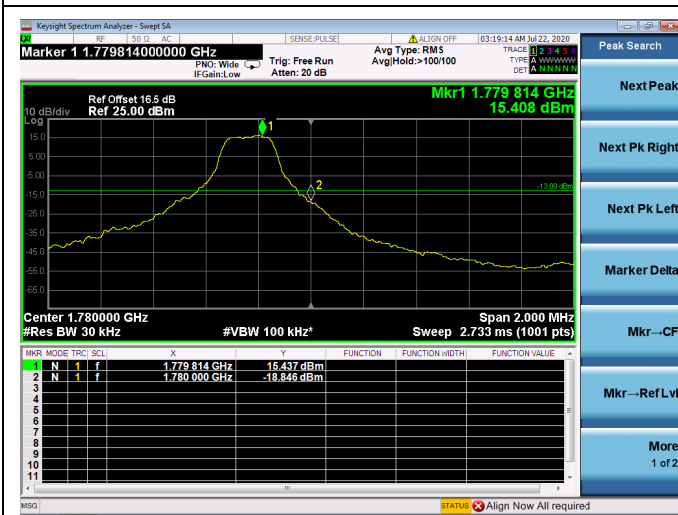

Band66 / 3MHz / High CH / QPSK / 1 RB