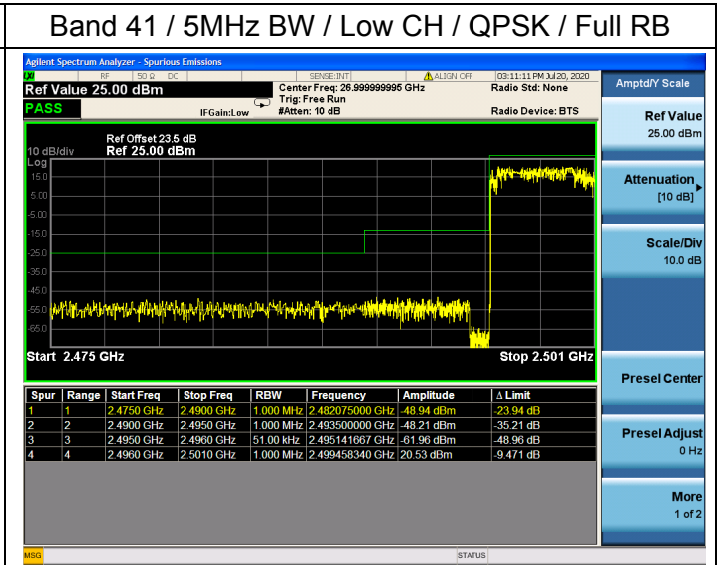

Band 30 / 10MHz BW / Low CH / QPSK / Full RB

Band 30 / 10MHz BW / High / QPSK / 1RB

Band 30 / 10MHz BW / High / QPSK / Full RB

Band 41 / 10MHz BW / Low CH / QPSK / 1RB

Band 41 / 10MHz BW / Low CH / QPSK / Full RB