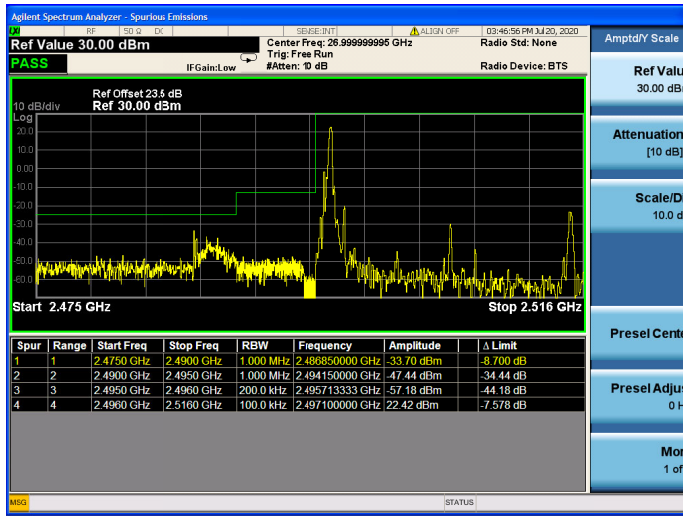

Band 41 / 20MHz BW / Low CH / QPSK / 1RB