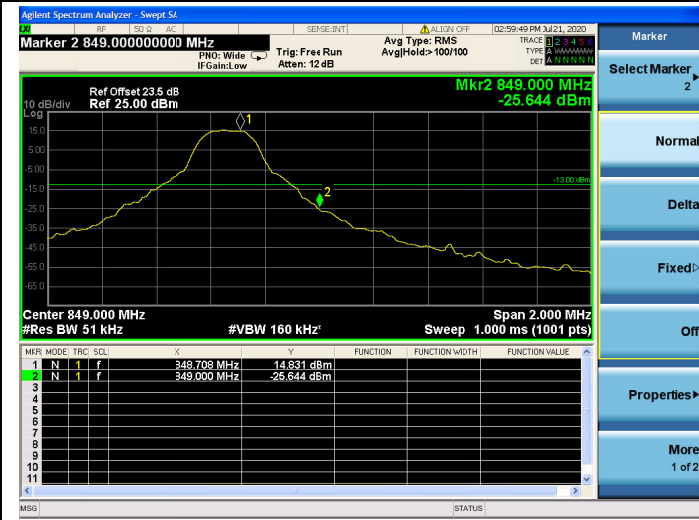

Band 26 / 5MHz BW / High / QPSK / 1RB