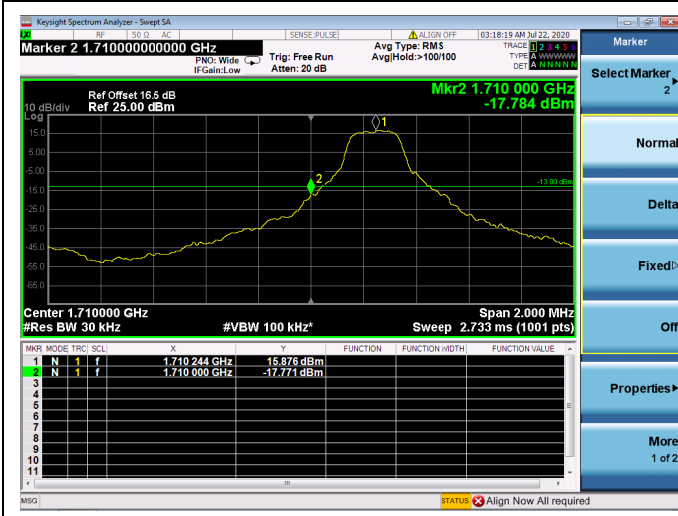

Band66 / 1.4MHz / Low CH / QPSK / 1 RB

Band66 / 1.4MHz / Low CH / QPSK / Full RB

Band66 / 1.4MHz / High CH / QPSK / 1 RB

Band66 / 1.4MHz / High CH / QPSK / Full RB

Band66 / 3MHz / Low CH / QPSK / 1 RB

Band66 / 3MHz / Low CH / QPSK / Full RB