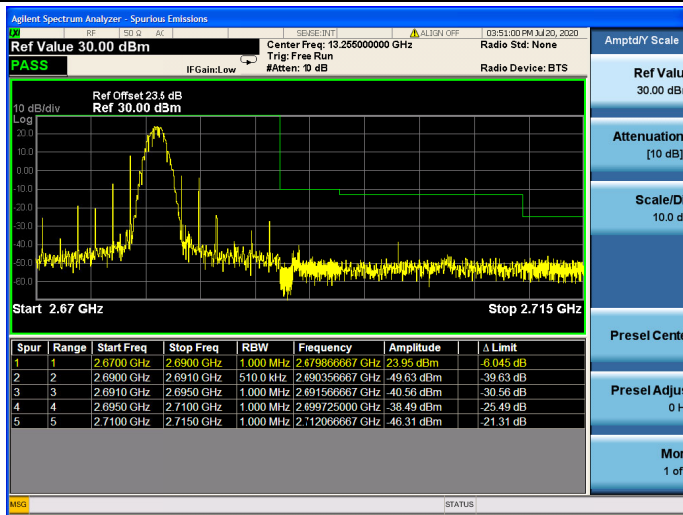

Band 41 / 15MHz BW / High / QPSK / Full RB

Band 41 / 20MHz BW / Low CH / QPSK / 1RB

Band 41 / 20MHz BW / Low CH / QPSK / Full RB

Band 41 / 20MHz BW / High / QPSK / 1RB

Band 41 / 20MHz BW / High / QPSK / Full RB