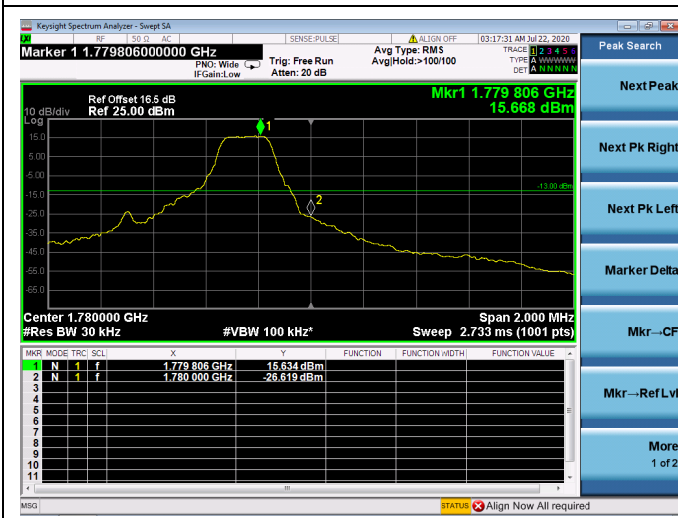

Band66 / 1.4MHz / High CH / QPSK / 1 RB