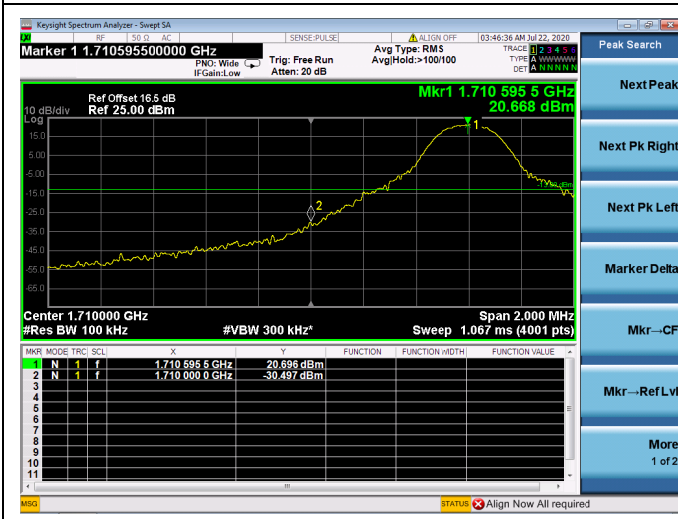

Band66 / 10MHz / Low CH / QPSK / 1 RB