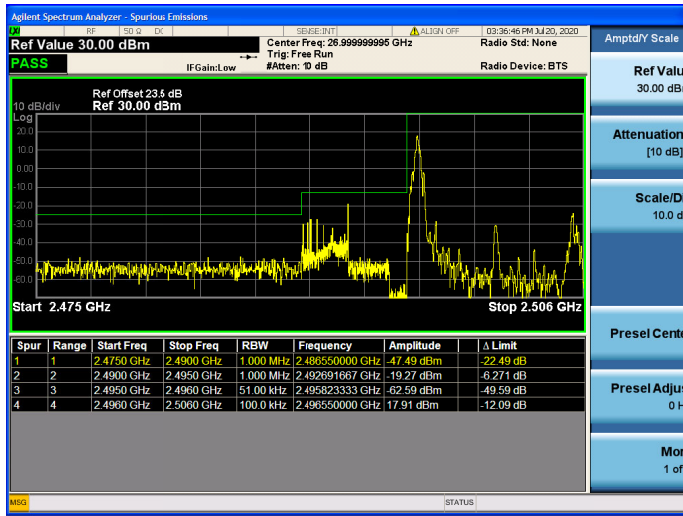

Band 30 / 10MHz BW / Low CH / QPSK / Full RB

Band 30 / 10MHz BW / High / QPSK / 1RB

Band 30 / 10MHz BW / High / QPSK / Full RB

Band 41 / 10MHz BW / Low CH / QPSK / 1RB

Band 41 / 10MHz BW / Low CH / QPSK / Full RB