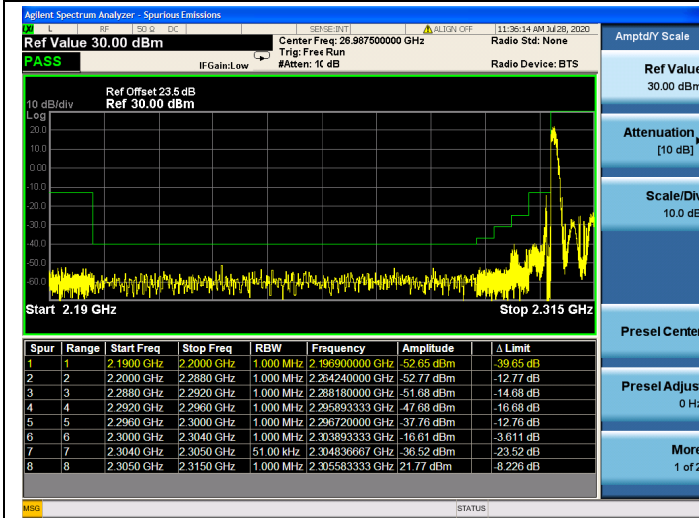

Band 30 / 5MHz BW / Low CH / QPSK / 1RB

Band 30 / 5MHz BW / Low CH / QPSK / Full RB

Band 30 / 5MHz BW / High / QPSK / 1RB

Band 30 / 5MHz BW / High / QPSK / Full RB

Band 30 / 10MHz BW / Low CH / QPSK / 1RB