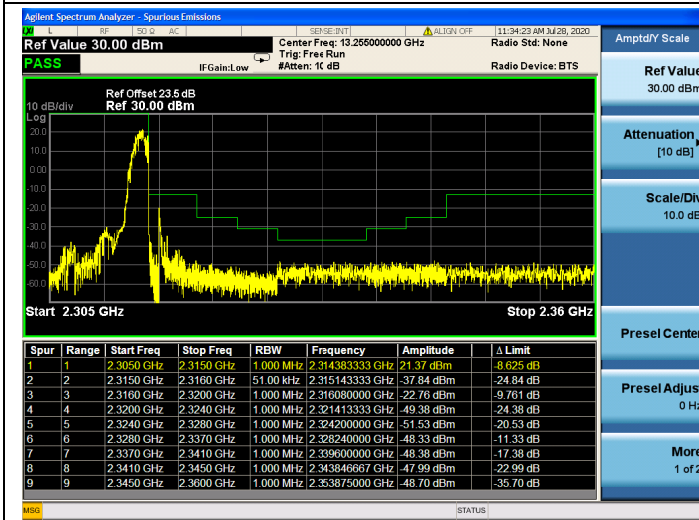

Band 26 / 10MHz BW / High / QPSK / Full RB

Band 26 / 15MHz BW / Low CH / QPSK / 1RB

Band 26 / 15MHz BW / Low CH / QPSK / Full RB

Band 26 / 15MHz BW / High / QPSK / 1RB

Band 26 / 15MHz BW / High / QPSK / Full RB

Band 30 / 5MHz BW / Low CH / QPSK / 1RB

Band 30 / 5MHz BW / Low CH / QPSK / Full RB

Band 30 / 5MHz BW / High / QPSK / 1RB

Band 30 / 5MHz BW / High / QPSK / Full RB

Band 30 / 10MHz BW / Low CH / QPSK / 1RB