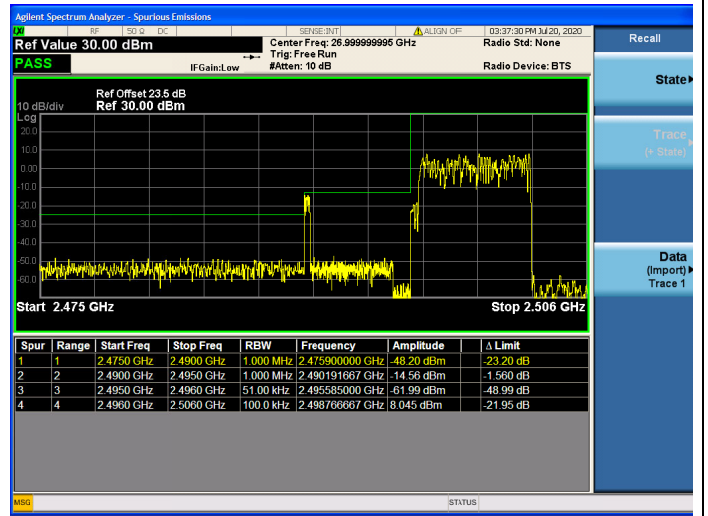

Band 30 / 10MHz BW / Low CH / QPSK / Full RB

Band 30 / 10MHz BW / High / QPSK / 1RB

Band 30 / 10MHz BW / High / QPSK / Full RB

Band 41 / 10MHz BW / Low CH / QPSK / 1RB

Band 41 / 10MHz BW / Low CH / QPSK / Full RB