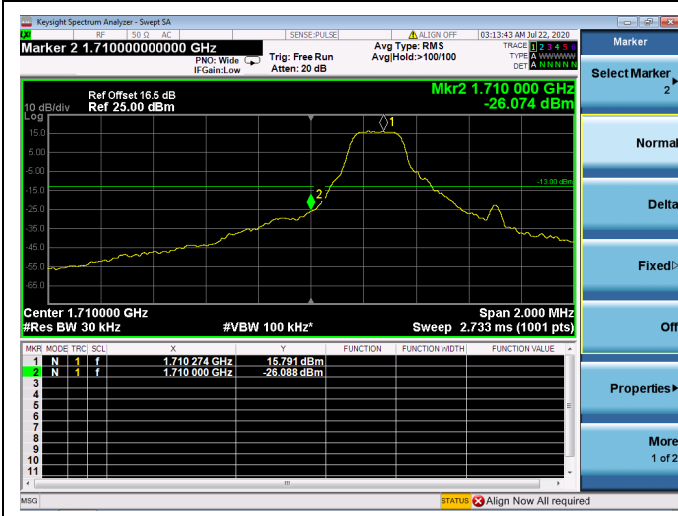

Band66 / 1.4MHz / Low CH / QPSK / 1 RB