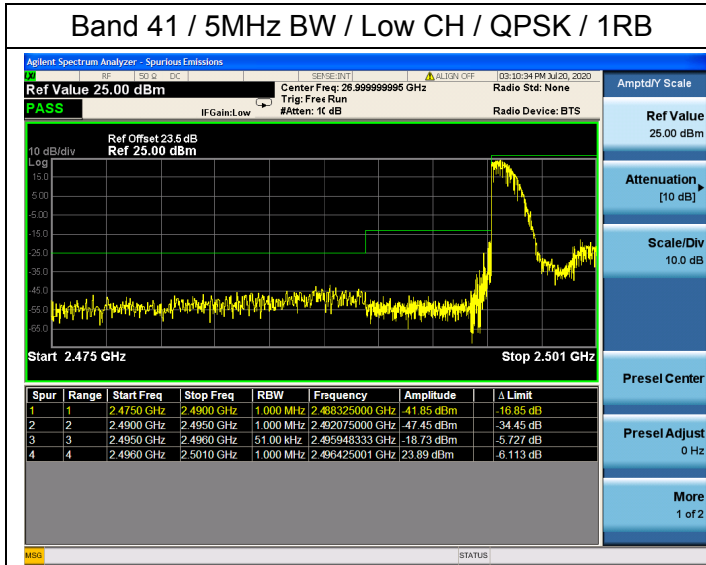

Band 30 / 10MHz BW / Low CH / QPSK / Full RB

Band 30 / 10MHz BW / High / QPSK / 1RB

Band 30 / 10MHz BW / High / QPSK / Full RB

Band 41 / 10MHz BW / Low CH / QPSK / 1RB

Band 41 / 10MHz BW / Low CH / QPSK / Full RB