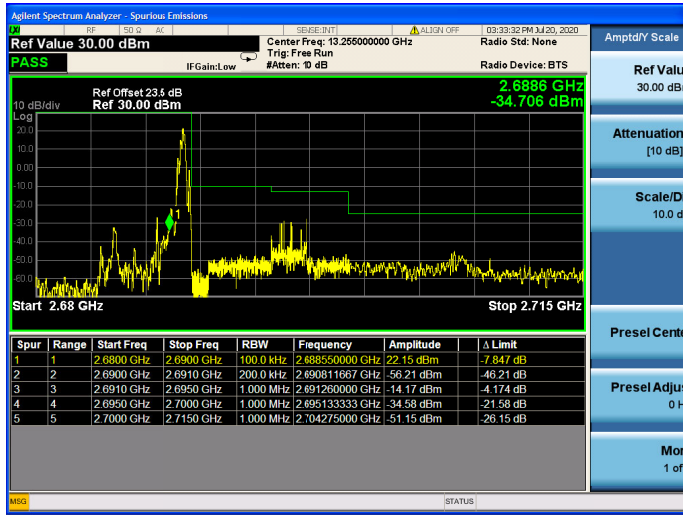

Band 41 / 10MHz BW / High / QPSK / 1RB