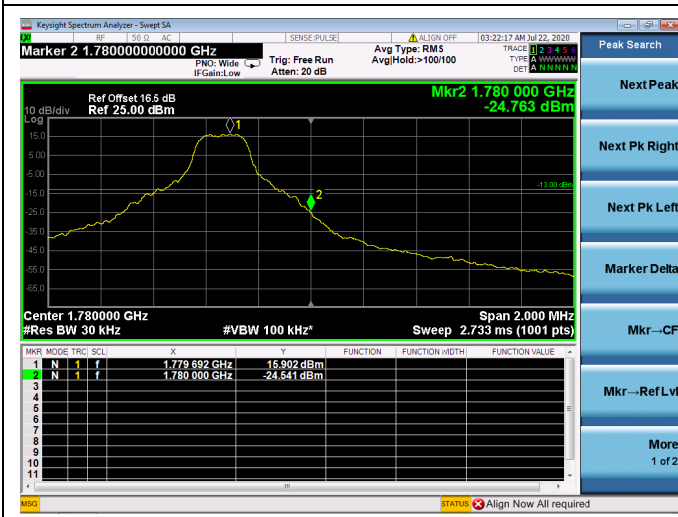

Band66 / 3MHz / High CH / QPSK / 1 RB

Band66 / 3MHz / High CH / QPSK / Full RB

Band66 / 5MHz / Low CH / QPSK / 1 RB

Band66 / 5MHz / Low CH / QPSK / Full RB

Band66 / 5MHz / High CH / QPSK / 1 RB

Band66 / 5MHz / High CH / QPSK / Full RB