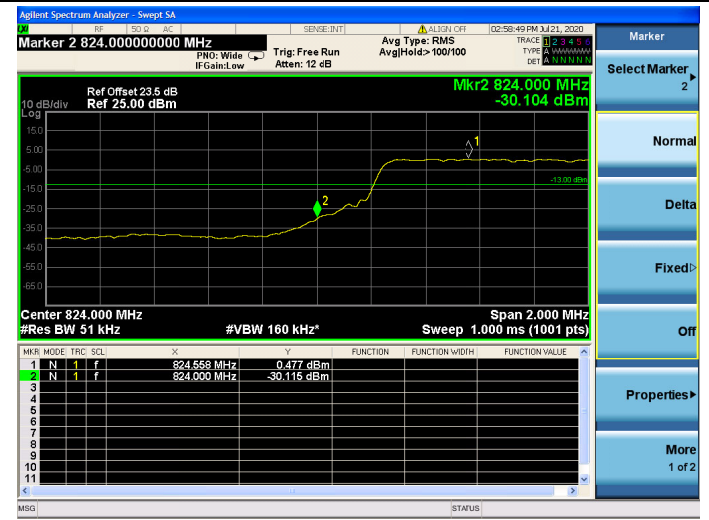

Band 26 / 3MHz BW / Low CH / QPSK / 1RB

Band 26 / 3MHz BW / Low CH / QPSK / Full RB

Band 26 / 3MHz BW / High / QPSK / 1RB

Band 26 / 3MHz BW / High / QPSK / Full RB

Band 26 / 5MHz BW / Low CH / QPSK / 1RB

Band 26 / 5MHz BW / Low CH / QPSK / Full RB