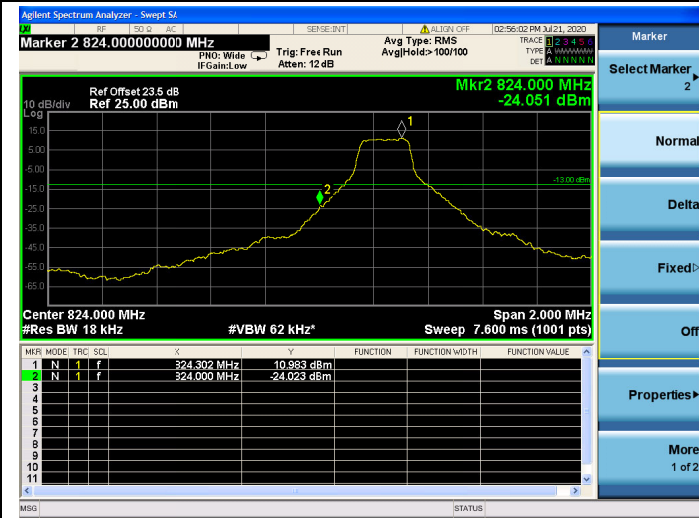

Band 26 / 3MHz BW / Low CH / QPSK / 1RB

Band 26 / 3MHz BW / Low CH / QPSK / Full RB

Band 26 / 3MHz BW / High / QPSK / 1RB

Band 26 / 3MHz BW / High / QPSK / Full RB

Band 26 / 5MHz BW / Low CH / QPSK / 1RB

Band 26 / 5MHz BW / Low CH / QPSK / Full RB