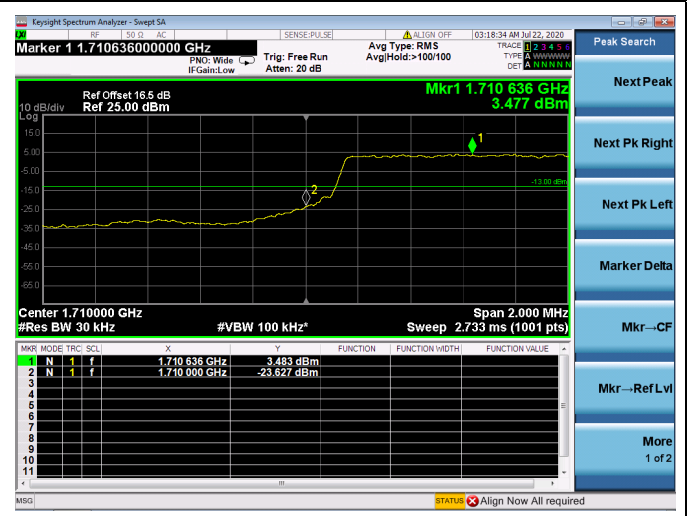

Band66 / 1.4MHz / Low CH / QPSK / 1 RB

Band66 / 1.4MHz / Low CH / QPSK / Full RB

Band66 / 1.4MHz / High CH / QPSK / 1 RB

Band66 / 1.4MHz / High CH / QPSK / Full RB

Band66 / 3MHz / Low CH / QPSK / 1 RB

Band66 / 3MHz / Low CH / QPSK / Full RB