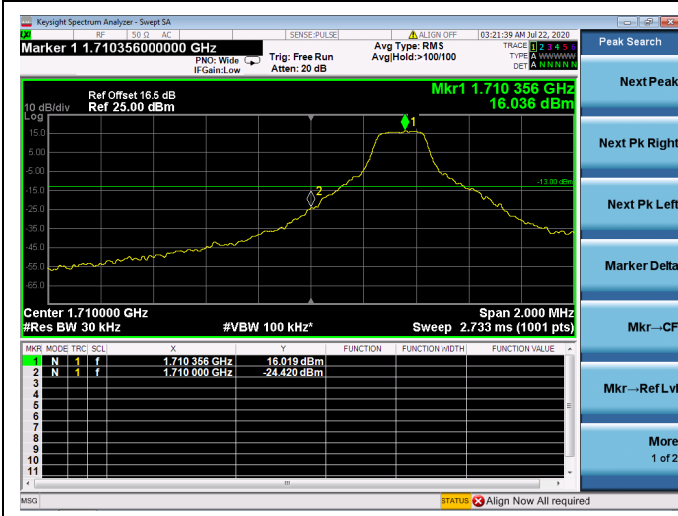

Band66 / 3MHz / High CH / QPSK / 1 RB

Band66 / 3MHz / High CH / QPSK / Full RB

Band66 / 5MHz / Low CH / QPSK / 1 RB

Band66 / 5MHz / Low CH / QPSK / Full RB

Band66 / 5MHz / High CH / QPSK / 1 RB

Band66 / 5MHz / High CH / QPSK / Full RB