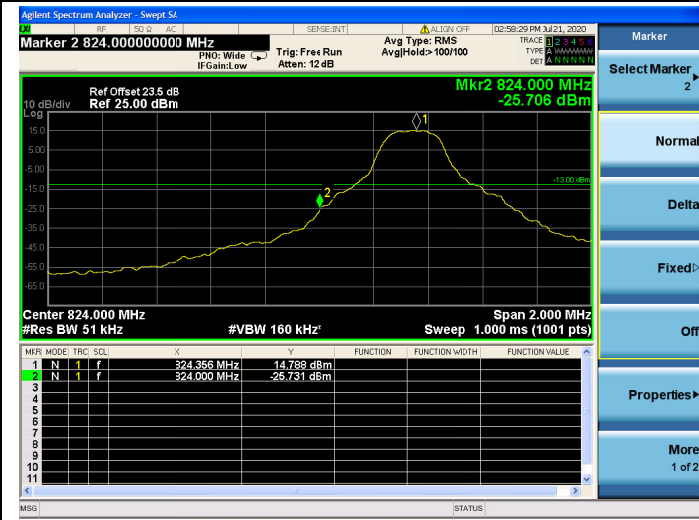

Band 26 / 3MHz BW / Low CH / QPSK / 1RB

Band 26 / 3MHz BW / Low CH / QPSK / Full RB

Band 26 / 3MHz BW / High / QPSK / 1RB

Band 26 / 3MHz BW / High / QPSK / Full RB

Band 26 / 5MHz BW / Low CH / QPSK / 1RB

Band 26 / 5MHz BW / Low CH / QPSK / Full RB