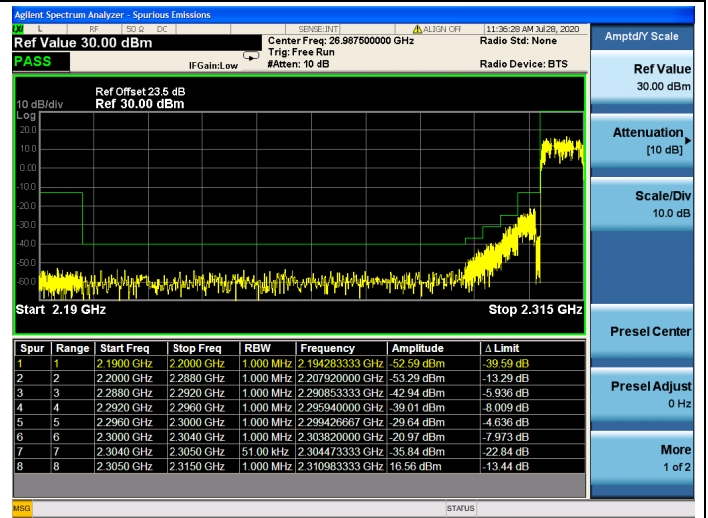

Band 30 / 10MHz BW / Low CH / QPSK / Full RB