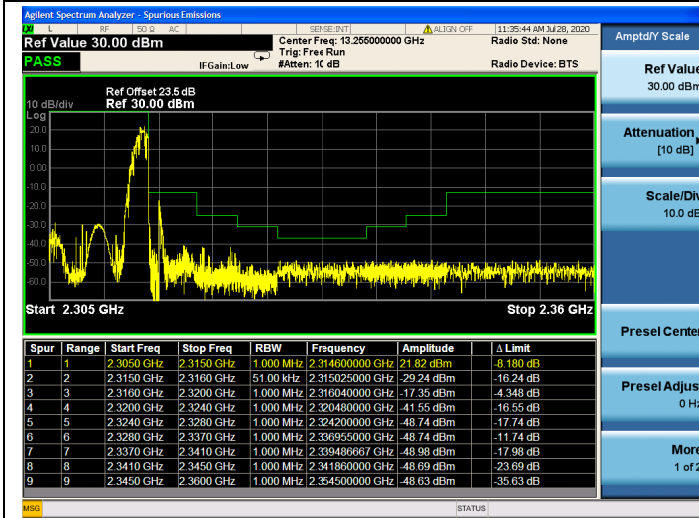

Band 30 / 10MHz BW / High / QPSK / 1RB