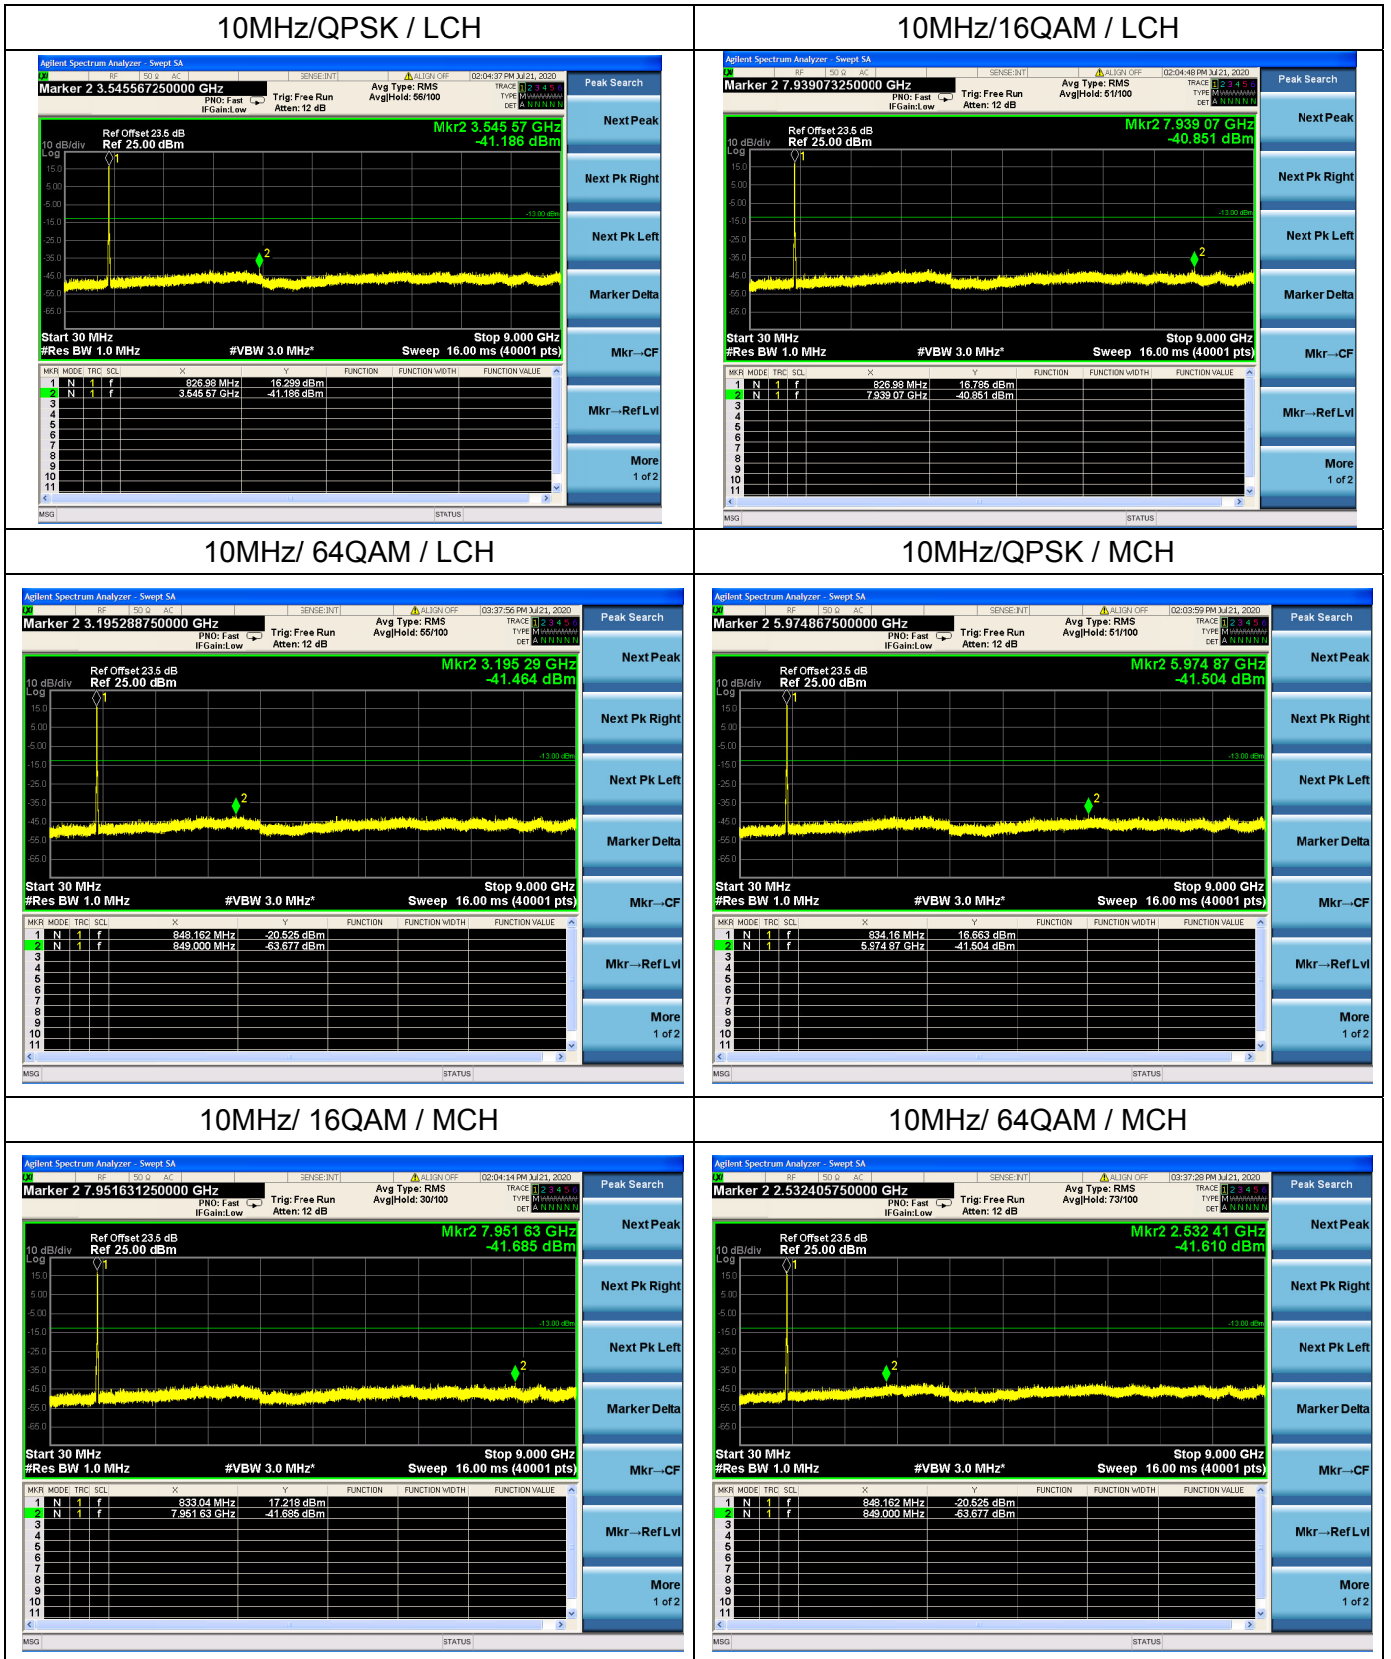

3MHz/QPSK / LCH

3MHz/16QAM / LCH

3MHz/ 64QAM / LCH

3MHz/QPSK / MCH

3MHz/ 16QAM / MCH

3MHz/ 64QAM / MCH

3MHz/ QPSK / HCH

3MHz/ 16QAM / HCH

3MHz/ 64QAM / HCH

5MHz/QPSK / LCH

5MHz/16QAM / LCH

5MHz/ 64QAM / LCH

5MHz/QPSK / MCH

5MHz/ 16QAM / MCH

5MHz/ 64QAM / MCH

10MHz/ QPSK / HCH

10MHz/ 16QAM / HCH

10MHz/ 64QAM / HCH

15MHz/QPSK / LCH

15MHz/16QAM / LCH

15MHz/ 64QAM / LCH

15MHz/QPSK / MCH

15MHz/ 16QAM / MCH

15MHz/ 64QAM / MCH

15MHz/ QPSK / HCH

15MHz/ 16QAM / HCH

15MHz/ 64QAM / HCH

LTE Band 30 CSE

5MHz/QPSK/Low CH

5MHz/16QAM/Low CH

5MHz/64QAM/Low CH

5MHz/QPSK/Mid CH