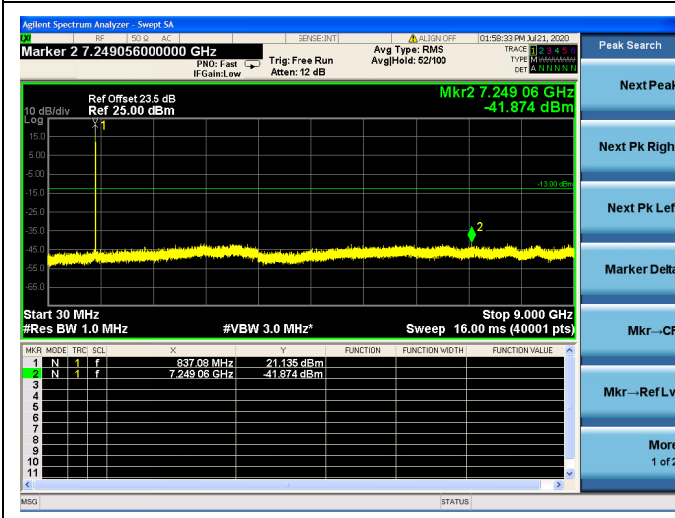

Band25 / 20MHz / High CH / 16QAM

Band25 / 20MHz / High CH / 64QAM

LTE Band 26

1.4MHz/QPSK / LCH

1.4MHz/16QAM / LCH

1.4MHz/ 64QAM / LCH

1.4MHz/QPSK / MCH

1.4MHz/ 16QAM / MCH

1.4MHz/ 64QAM / MCH

1.4MHz/ QPSK / HCH

1.4MHz/ 16QAM / HCH

1.4MHz/ 64QAM / HCH