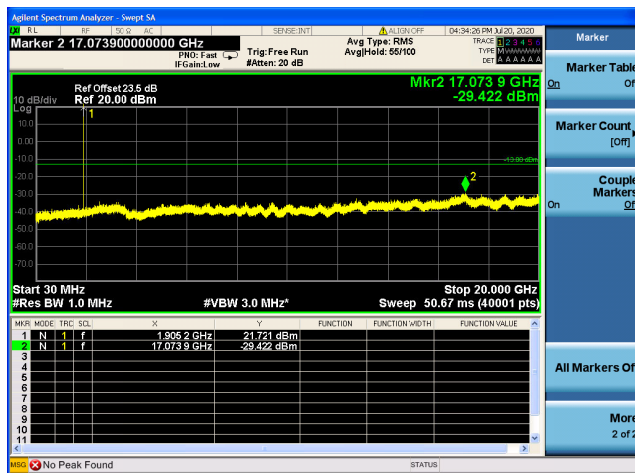

Band25 / 10MHz / Mid CH / 16QAM

Band25 / 10MHz / Mid CH / 64QAM

Band25 / 10MHz / High CH / QPSK

Band25 / 10MHz / High CH / 16QAM

Band25 / 10MHz / High CH / 64QAM

Band25 / 15MHz / Low CH / QPSK

Band25 / 15MHz / Low CH / 16QAM