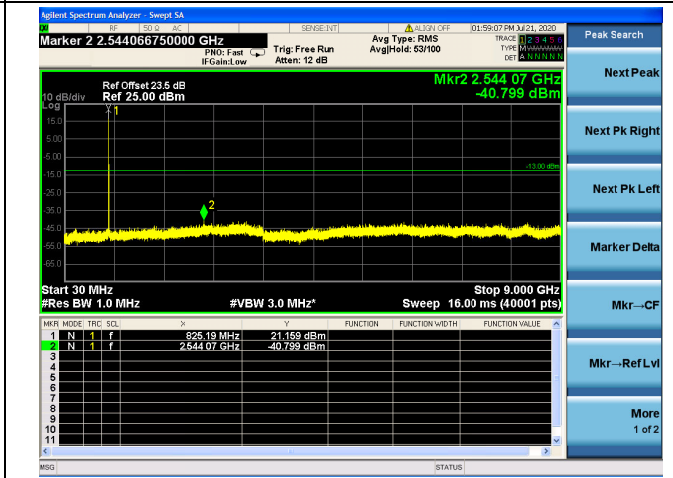

Band25 / 20MHz / High CH / 16QAM

Band25 / 20MHz / High CH / 64QAM

LTE Band 26

1.4MHz/QPSK / LCH

1.4MHz/16QAM / LCH

1.4MHz/ 64QAM / LCH

1.4MHz/QPSK / MCH

1.4MHz/ 16QAM / MCH

1.4MHz/ 64QAM / MCH

1.4MHz/ QPSK / HCH

1.4MHz/ 16QAM / HCH

1.4MHz/ 64QAM / HCH