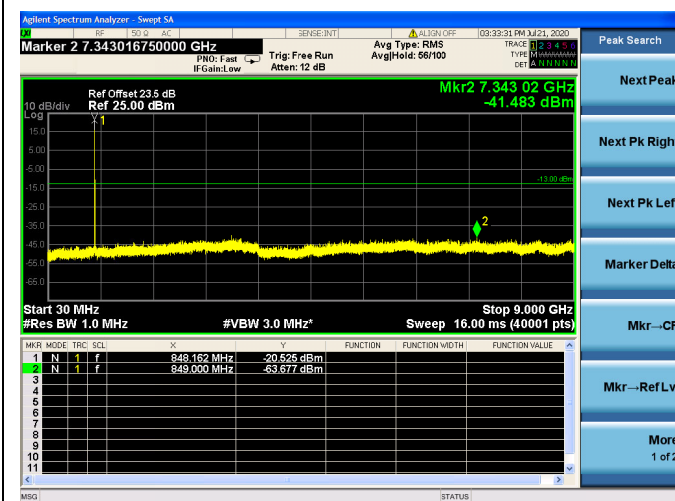

Band25 / 20MHz / High CH / 16QAM

Band25 / 20MHz / High CH / 64QAM

LTE Band 26

1.4MHz/QPSK / LCH

1.4MHz/16QAM / LCH

1.4MHz/ 64QAM / LCH

1.4MHz/QPSK / MCH

1.4MHz/ 16QAM / MCH

1.4MHz/ 64QAM / MCH

1.4MHz/ QPSK / HCH

1.4MHz/ 16QAM / HCH

1.4MHz/ 64QAM / HCH