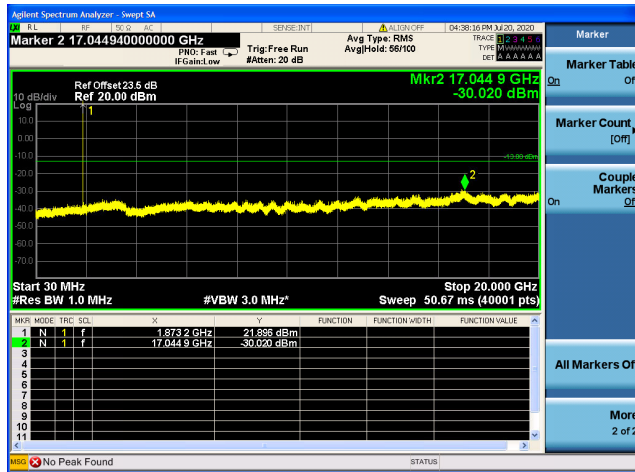

Band25 / 20MHz / Low CH / QPSK

Band25 / 20MHz / Low CH / 16QAM

Band25 / 20MHz / Low CH / 64QAM

Band25 / 20MHz / Mid CH / QPSK

Band25 / 20MHz / Mid CH / 16QAM

Band25 / 20MHz / Mid CH / 64QAM

Band25 / 20MHz / High CH / QPSK