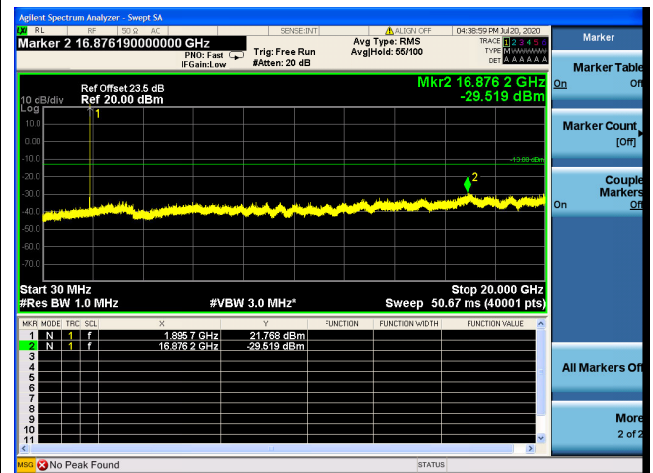

Band25 / 20MHz / High CH / 64QAM