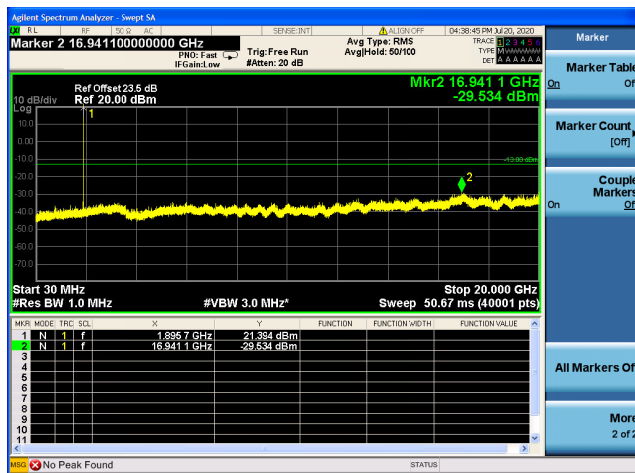

Band25 / 20MHz / Low CH / QPSK

Band25 / 20MHz / Low CH / 16QAM

Band25 / 20MHz / Low CH / 64QAM

Band25 / 20MHz / Mid CH / QPSK

Band25 / 20MHz / Mid CH / 16QAM

Band25 / 20MHz / Mid CH / 64QAM

Band25 / 20MHz / High CH / QPSK

Band25 / 20MHz / High CH / 16QAM

Band25 / 20MHz / High CH / 64QAM

LTE Band 26

1.4MHz/QPSK / LCH

1.4MHz/16QAM / LCH

1.4MHz/ 64QAM / LCH

1.4MHz/QPSK / MCH

1.4MHz/ 16QAM / MCH