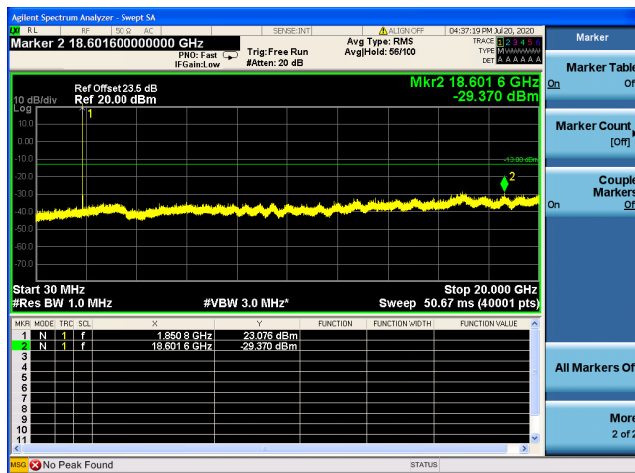

Band25 / 20MHz / Low CH / 16QAM