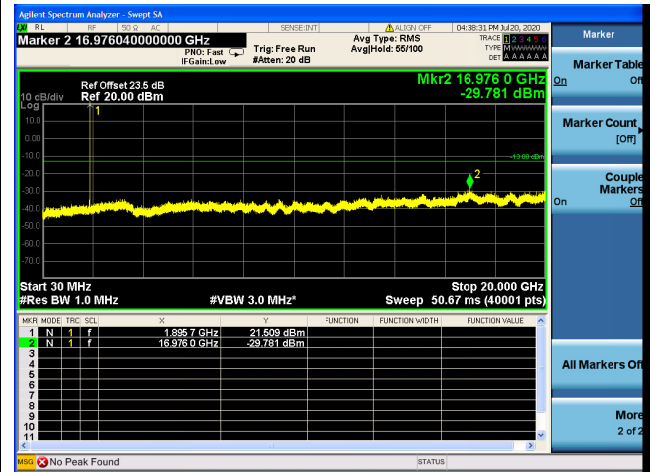

Band25 / 20MHz / Low CH / QPSK

Band25 / 20MHz / Low CH / 16QAM

Band25 / 20MHz / Low CH / 64QAM

Band25 / 20MHz / Mid CH / QPSK

Band25 / 20MHz / Mid CH / 16QAM

Band25 / 20MHz / Mid CH / 64QAM

Band25 / 20MHz / High CH / QPSK