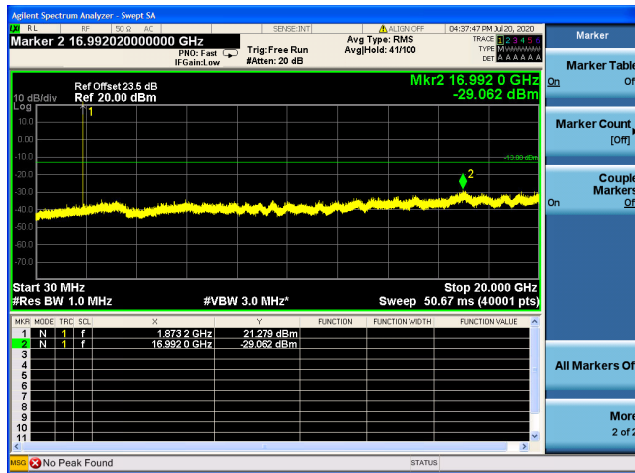

Band25 / 20MHz / Low CH / QPSK

Band25 / 20MHz / Low CH / 16QAM

Band25 / 20MHz / Low CH / 64QAM

Band25 / 20MHz / Mid CH / QPSK

Band25 / 20MHz / Mid CH / 16QAM

Band25 / 20MHz / Mid CH / 64QAM

Band25 / 20MHz / High CH / QPSK