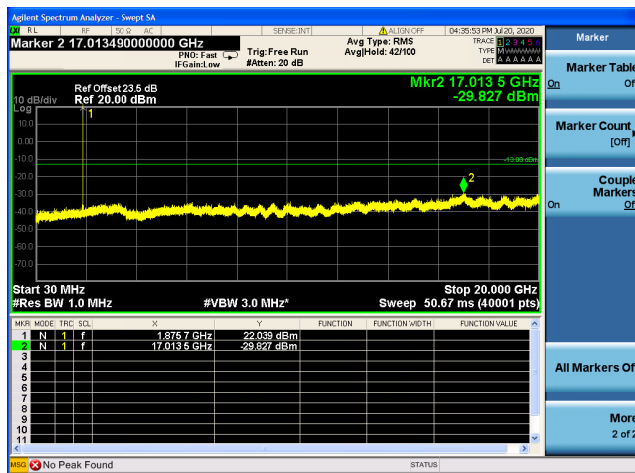

Band25 / 15MHz / Mid CH / 16QAM