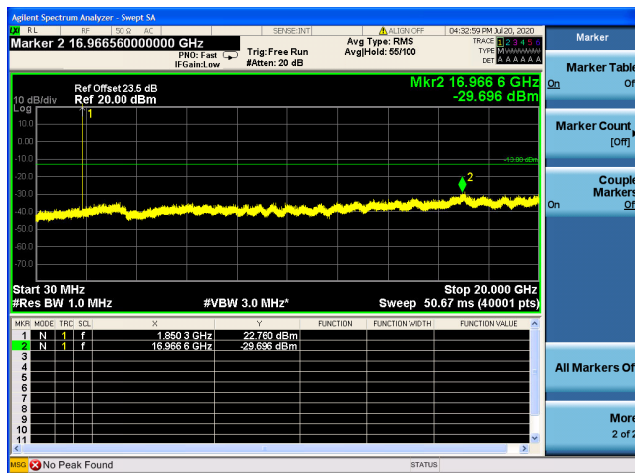

Band25 / 5MHz / High CH / QPSK

Band25 / 5MHz / High CH / 16QAM

Band25 / 5MHz / High CH / 64QAM

Band25 / 10MHz / Low CH / QPSK

Band25 / 10MHz / Low CH / 16QAM

Band25 / 10MHz / Low CH / 64QAM

Band25 / 10MHz / Mid CH / QPSK