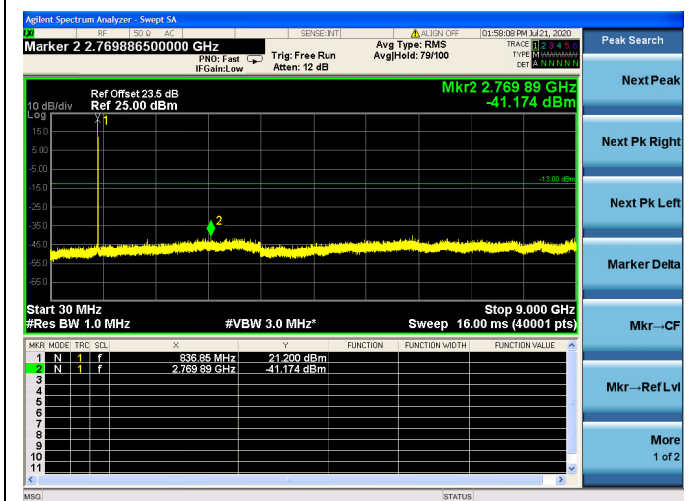

Band25 / 20MHz / High CH / 16QAM

Band25 / 20MHz / High CH / 64QAM

LTE Band 26

1.4MHz/QPSK / LCH

1.4MHz/16QAM / LCH

1.4MHz/ 64QAM / LCH

1.4MHz/QPSK / MCH

1.4MHz/ 16QAM / MCH

1.4MHz/ 64QAM / MCH

1.4MHz/ QPSK / HCH

1.4MHz/ 16QAM / HCH

1.4MHz/ 64QAM / HCH