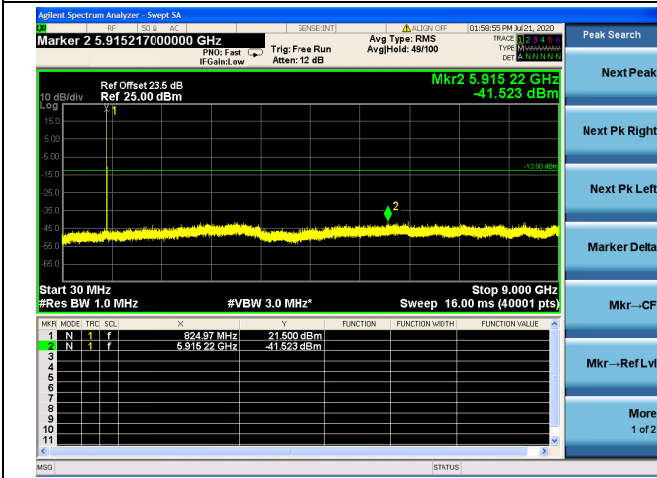

Band25 / 20MHz / High CH / 16QAM

Band25 / 20MHz / High CH / 64QAM

LTE Band 26

1.4MHz/QPSK / LCH

1.4MHz/16QAM / LCH

1.4MHz/ 64QAM / LCH

1.4MHz/QPSK / MCH

1.4MHz/ 16QAM / MCH

1.4MHz/ 64QAM / MCH

1.4MHz/ QPSK / HCH

1.4MHz/ 16QAM / HCH

1.4MHz/ 64QAM / HCH