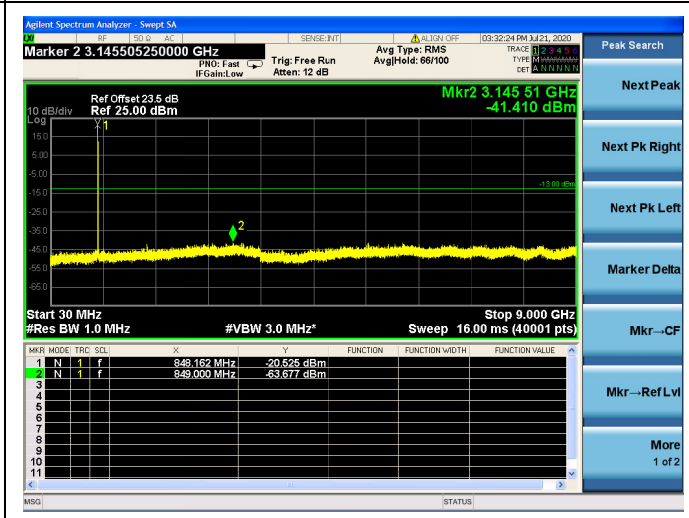

Band25 / 20MHz / High CH / 16QAM

Band25 / 20MHz / High CH / 64QAM

LTE Band 26

1.4MHz/QPSK / LCH

1.4MHz/16QAM / LCH

1.4MHz/ 64QAM / LCH

1.4MHz/QPSK / MCH

1.4MHz/ 16QAM / MCH

1.4MHz/ 64QAM / MCH

1.4MHz/ QPSK / HCH

1.4MHz/ 16QAM / HCH

1.4MHz/ 64QAM / HCH