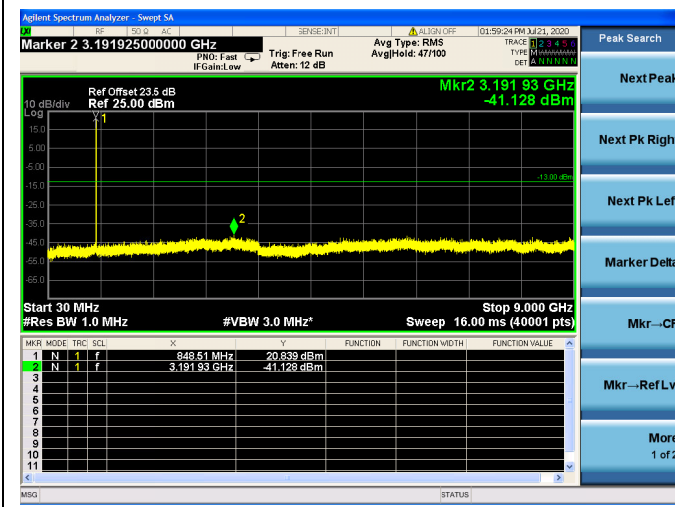

Band25 / 20MHz / High CH / 16QAM

Band25 / 20MHz / High CH / 64QAM

LTE Band 26

1.4MHz/QPSK / LCH

1.4MHz/16QAM / LCH

1.4MHz/ 64QAM / LCH

1.4MHz/QPSK / MCH

1.4MHz/ 16QAM / MCH

1.4MHz/ 64QAM / MCH

1.4MHz/ QPSK / HCH

1.4MHz/ 16QAM / HCH

1.4MHz/ 64QAM / HCH