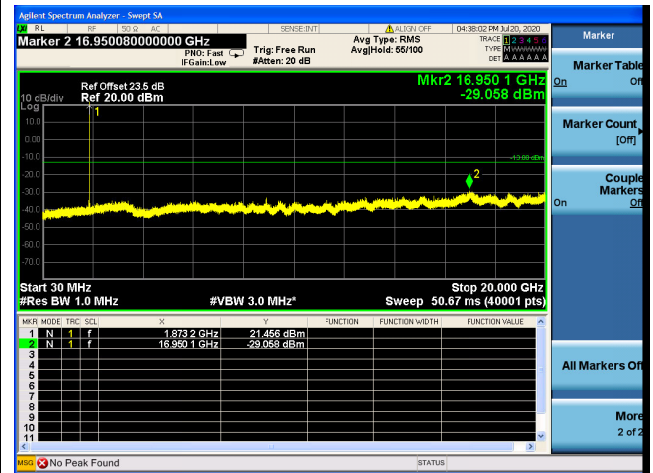

Band25 / 20MHz / Low CH / QPSK

Band25 / 20MHz / Low CH / 16QAM

Band25 / 20MHz / Low CH / 64QAM

Band25 / 20MHz / Mid CH / QPSK

Band25 / 20MHz / Mid CH / 16QAM

Band25 / 20MHz / Mid CH / 64QAM

Band25 / 20MHz / High CH / QPSK