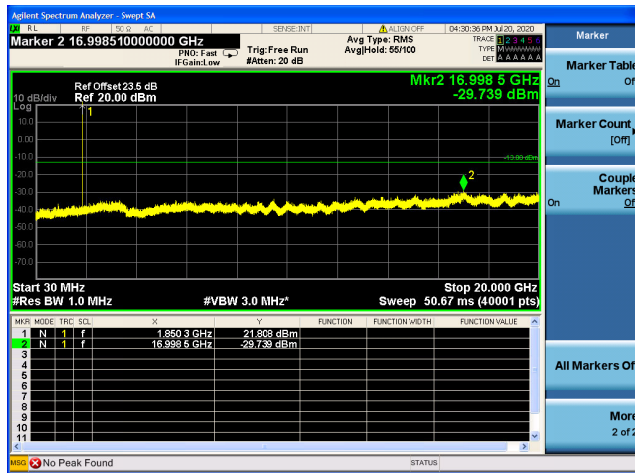

Band25 / 3MHz / High CH / 16QAM

Band25 / 3MHz / High CH / 64QAM

Band25 / 5MHz / Low CH / QPSK

Band25 / 5MHz / Low CH / 16QAM

Band25 / 5MHz / Low CH / 64QAM

Band25 / 5MHz / Mid CH / QPSK

Band25 / 5MHz / Mid CH / 16QAM