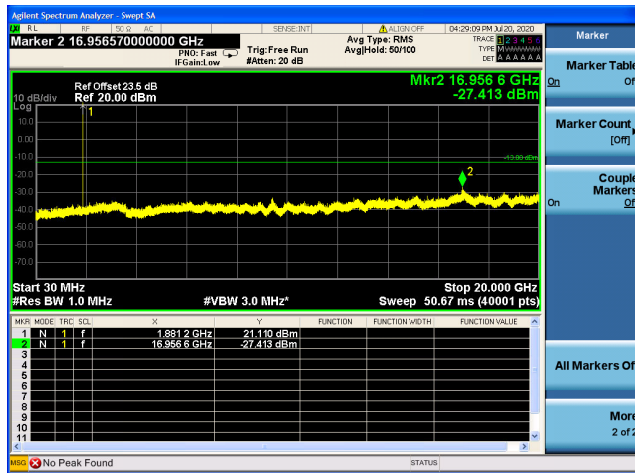

Band25 / 3MHz / Low CH / QPSK

Band25 / 3MHz / Low CH / 16QAM

Band25 / 3MHz / Low CH / 64QAM

Band25 / 3MHz / Mid CH / QPSK

Band25 / 3MHz / Mid CH / 16QAM

Band25 / 3MHz / Mid CH / 64QAM

Band25 / 3MHz / High CH / QPSK