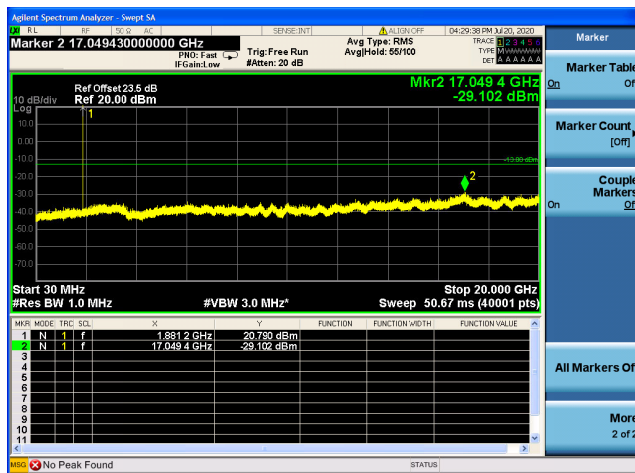

Band25 / 3MHz / Low CH / QPSK

Band25 / 3MHz / Low CH / 16QAM

Band25 / 3MHz / Low CH / 64QAM

Band25 / 3MHz / Mid CH / QPSK

Band25 / 3MHz / Mid CH / 16QAM

Band25 / 3MHz / Mid CH / 64QAM

Band25 / 3MHz / High CH / QPSK