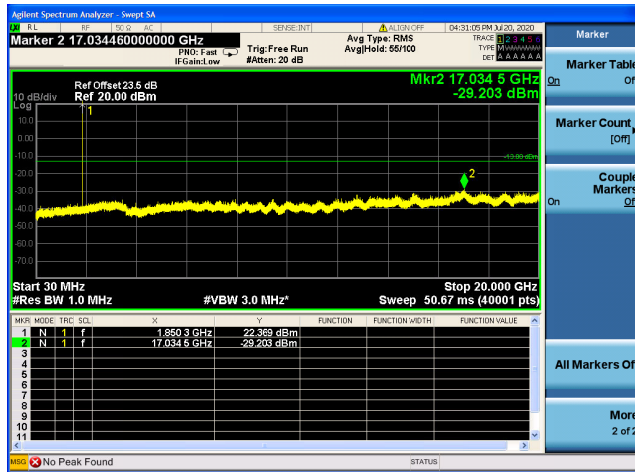

Band25 / 3MHz / High CH / 16QAM

Band25 / 3MHz / High CH / 64QAM

Band25 / 5MHz / Low CH / QPSK

Band25 / 5MHz / Low CH / 16QAM

Band25 / 5MHz / Low CH / 64QAM

Band25 / 5MHz / Mid CH / QPSK

Band25 / 5MHz / Mid CH / 16QAM