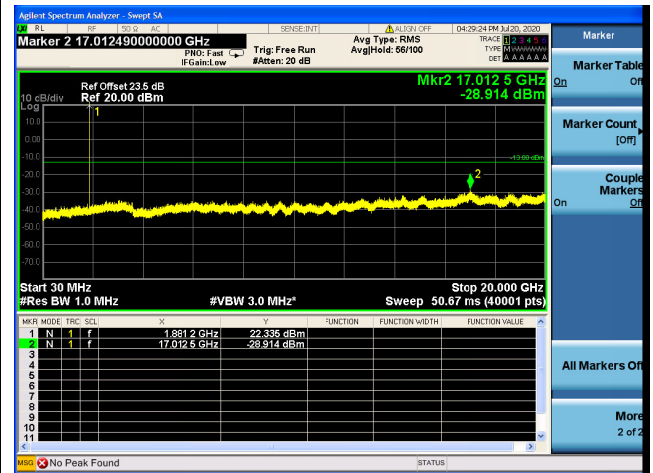

Band25 / 3MHz / Low CH / QPSK

Band25 / 3MHz / Low CH / 16QAM

Band25 / 3MHz / Low CH / 64QAM

Band25 / 3MHz / Mid CH / QPSK

Band25 / 3MHz / Mid CH / 16QAM

Band25 / 3MHz / Mid CH / 64QAM

Band25 / 3MHz / High CH / QPSK