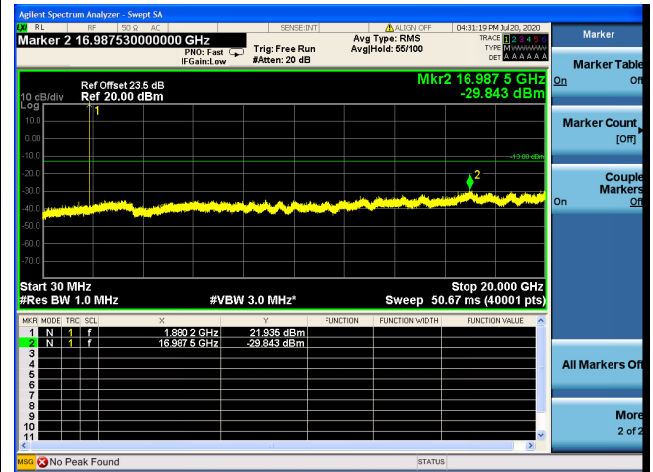

Band25 / 3MHz / High CH / 16QAM

Band25 / 3MHz / High CH / 64QAM

Band25 / 5MHz / Low CH / QPSK

Band25 / 5MHz / Low CH / 16QAM

Band25 / 5MHz / Low CH / 64QAM

Band25 / 5MHz / Mid CH / QPSK

Band25 / 5MHz / Mid CH / 16QAM