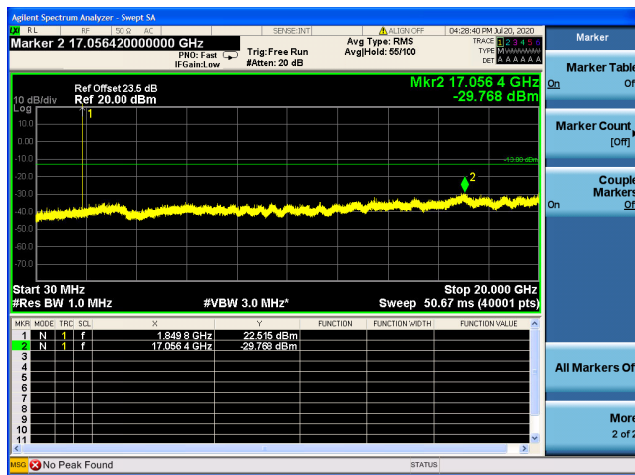

Band25 / 3MHz / Low CH / 16QAM