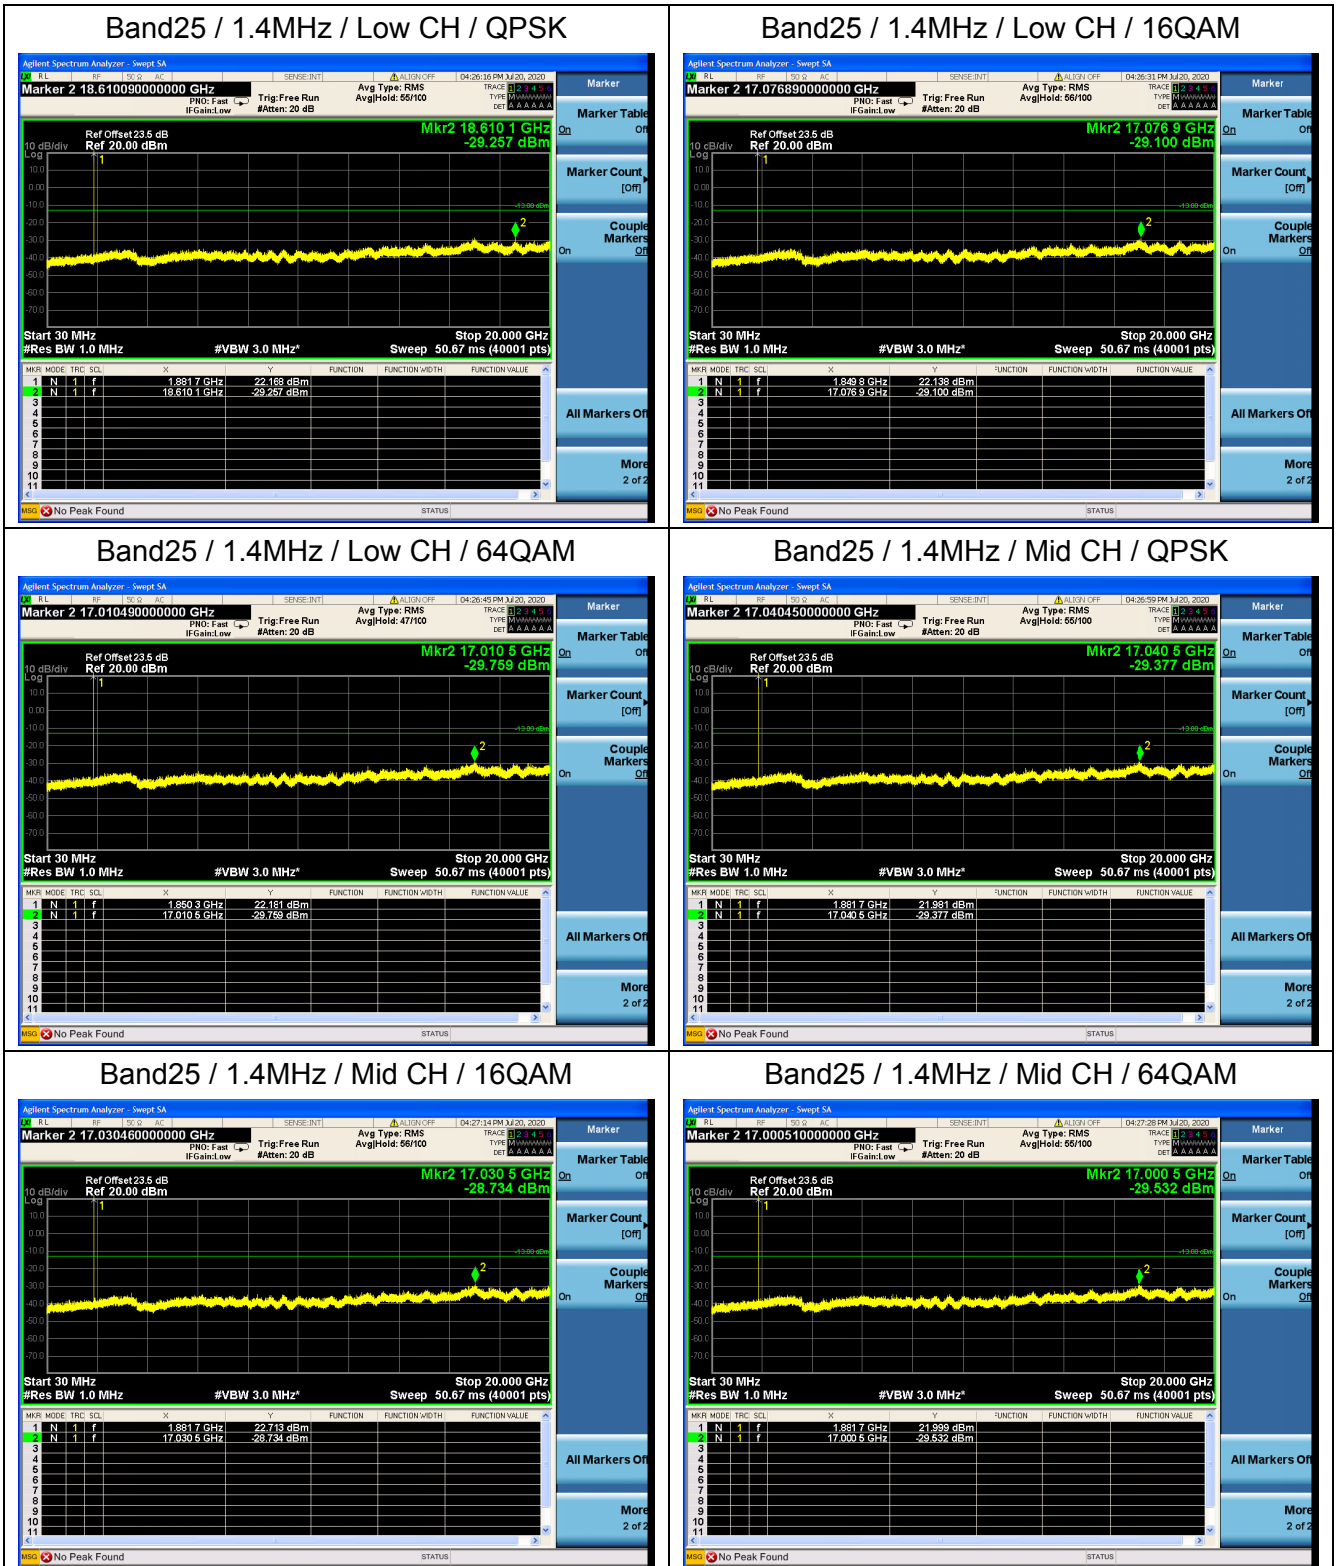

Band17 / 5MHz / High CH / 16QAM

Band17 / 5MHz / High CH / 64QAM

Band17 / 10MHz / Low CH / QPSK

Band17 / 10MHz / Low CH / 16QAM

Band17 / 10MHz / Low CH / 64QAM

Band17 / 10MHz / Mid CH / QPSK

Band17 / 10MHz / Mid CH / 16QAM

Band17 / 10MHz / Mid CH / 64QAM

Band17 / 10MHz / High CH / QPSK

Band17 / 10MHz / High CH / 16QAM

Band17 / 10MHz / High CH / 64QAM

Band25 / 1.4MHz / High CH / QPSK

Band25 / 1.4MHz / High CH / 16QAM

Band25 / 1.4MHz / High CH / 64QAM

Band25 / 3MHz / Low CH / QPSK

Band25 / 3MHz / Low CH / 16QAM

Band25 / 3MHz / Low CH / 64QAM

Band25 / 3MHz / Mid CH / QPSK

Band25 / 3MHz / Mid CH / 16QAM

Band25 / 3MHz / Mid CH / 64QAM

Band25 / 3MHz / High CH / QPSK