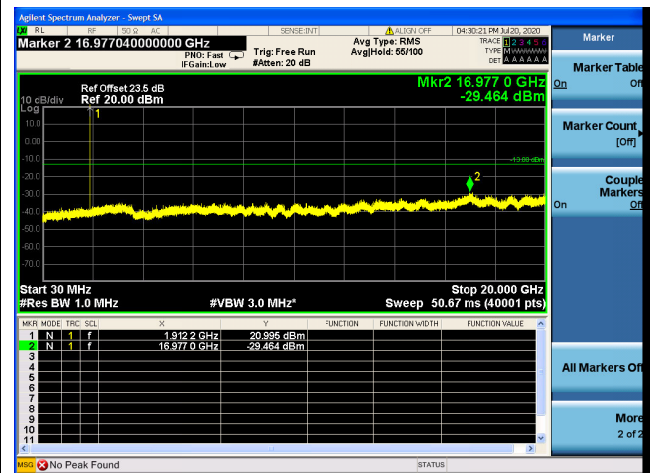

Band25 / 3MHz / High CH / 64QAM