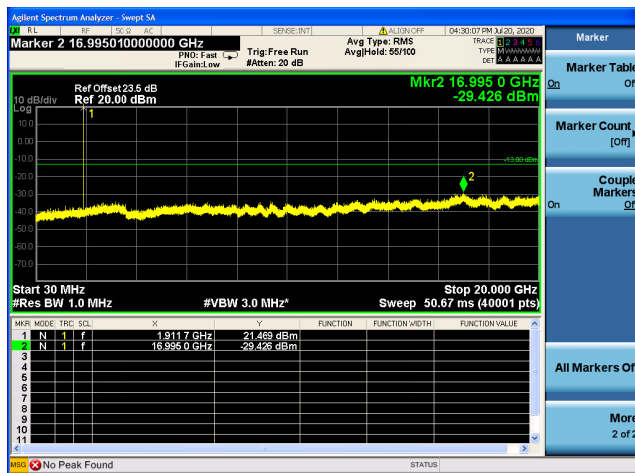

Band25 / 3MHz / High CH / 16QAM