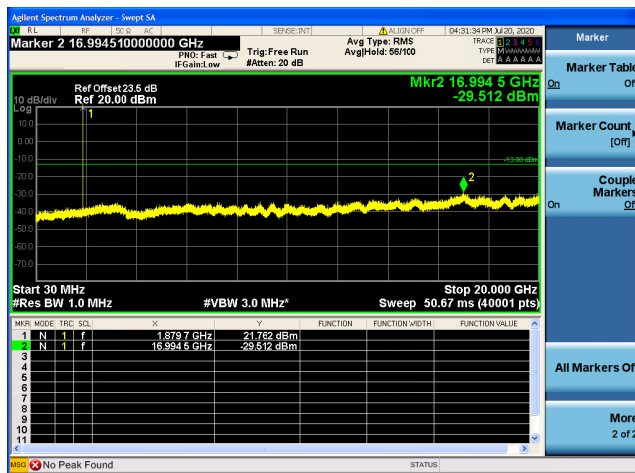

Band25 / 3MHz / High CH / 16QAM

Band25 / 3MHz / High CH / 64QAM

Band25 / 5MHz / Low CH / QPSK

Band25 / 5MHz / Low CH / 16QAM

Band25 / 5MHz / Low CH / 64QAM

Band25 / 5MHz / Mid CH / QPSK

Band25 / 5MHz / Mid CH / 16QAM

Band25 / 5MHz / Mid CH / 64QAM