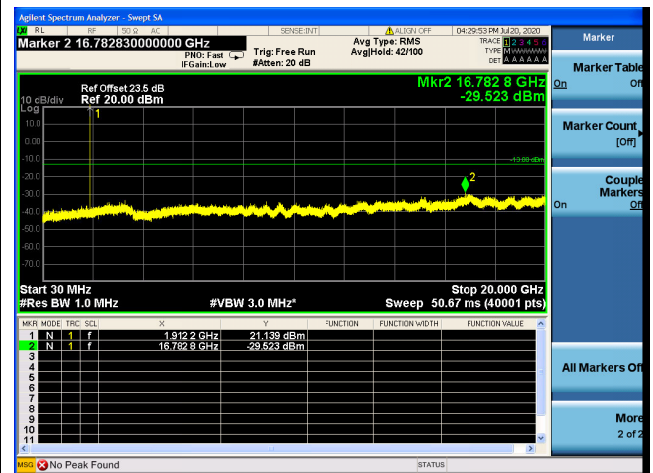

Band25 / 3MHz / Low CH / QPSK

Band25 / 3MHz / Low CH / 16QAM

Band25 / 3MHz / Low CH / 64QAM

Band25 / 3MHz / Mid CH / QPSK

Band25 / 3MHz / Mid CH / 16QAM

Band25 / 3MHz / Mid CH / 64QAM

Band25 / 3MHz / High CH / QPSK