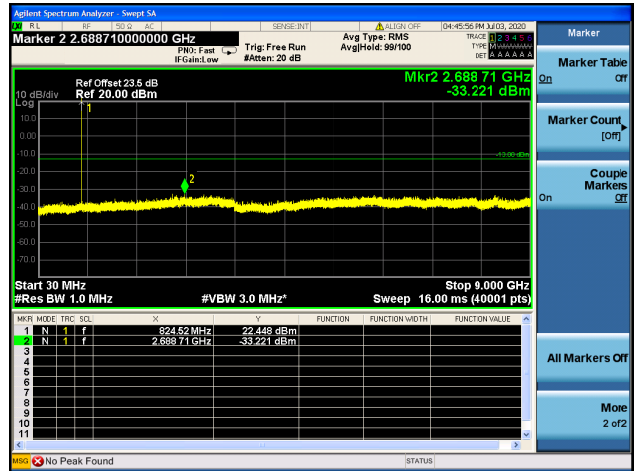

Band5 / 1.4MHz / Low CH / QPSK

Band5 / 1.4MHz / Low CH / 16QAM

Band5 / 1.4MHz / Low CH / 64QAM

Band5 / 1.4MHz / Mid CH / QPSK

Band5 / 1.4MHz / Mid CH / 16QAM

Band5 / 1.4MHz / Mid CH / 64QAM

Band5 / 1.4MHz / High CH / QPSK

Band5 / 1.4MHz / High CH / 16QAM

Band5 / 1.4MHz / High CH / 64QAM

Band5 / 3MHz / Low CH / QPSK

Band5 / 3MHz / Low CH / 16QAM

Band5 / 3MHz / Low CH / 64QAM

Band5 / 3MHz / Mid CH / QPSK

Band5 / 3MHz / Mid CH / 16QAM