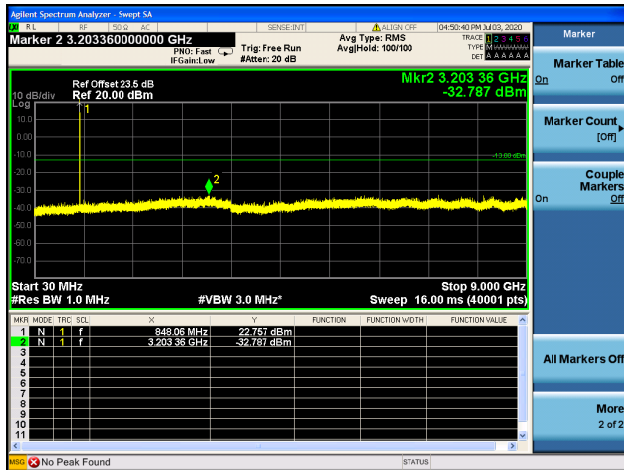

Band5 / 1.4MHz / Low CH / QPSK

Band5 / 1.4MHz / Low CH / 16QAM

Band5 / 1.4MHz / Low CH / 64QAM

Band5 / 1.4MHz / Mid CH / QPSK

Band5 / 1.4MHz / Mid CH / 16QAM

Band5 / 1.4MHz / Mid CH / 64QAM

Band5 / 1.4MHz / High CH / QPSK

Band5 / 1.4MHz / High CH / 16QAM

Band5 / 1.4MHz / High CH / 64QAM

Band5 / 3MHz / Low CH / QPSK

Band5 / 3MHz / Low CH / 16QAM

Band5 / 3MHz / Low CH / 64QAM

Band5 / 3MHz / Mid CH / QPSK

Band5 / 3MHz / Mid CH / 16QAM