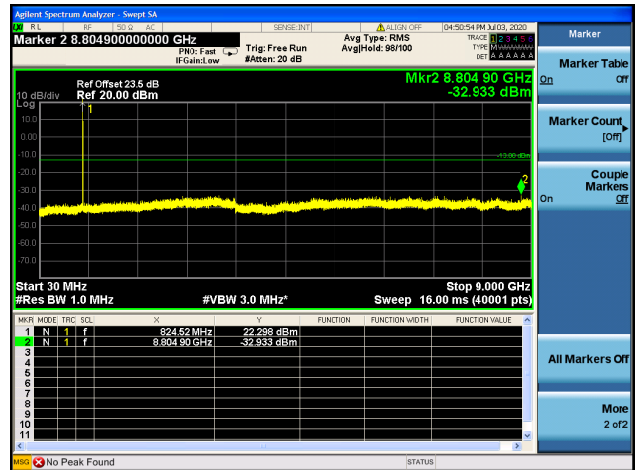

Band5 / 3MHz / Low CH / QPSK