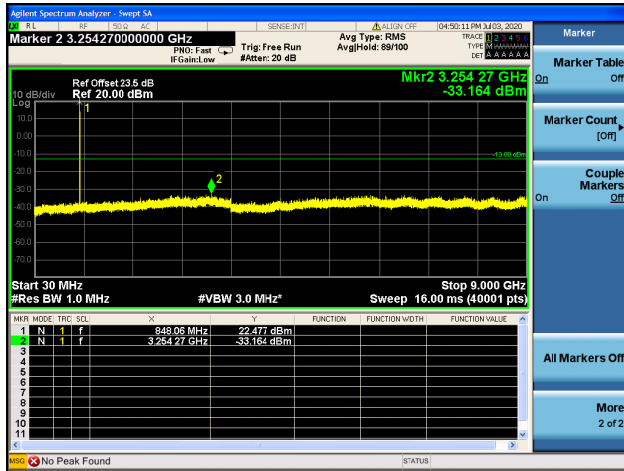

Band5 / 1.4MHz / Low CH / QPSK

Band5 / 1.4MHz / Low CH / 16QAM

Band5 / 1.4MHz / Low CH / 64QAM

Band5 / 1.4MHz / Mid CH / QPSK

Band5 / 1.4MHz / Mid CH / 16QAM

Band5 / 1.4MHz / Mid CH / 64QAM

Band5 / 1.4MHz / High CH / QPSK

Band5 / 1.4MHz / High CH / 16QAM

Band5 / 1.4MHz / High CH / 64QAM

Band5 / 3MHz / Low CH / QPSK

Band5 / 3MHz / Low CH / 16QAM

Band5 / 3MHz / Low CH / 64QAM

Band5 / 3MHz / Mid CH / QPSK

Band5 / 3MHz / Mid CH / 16QAM