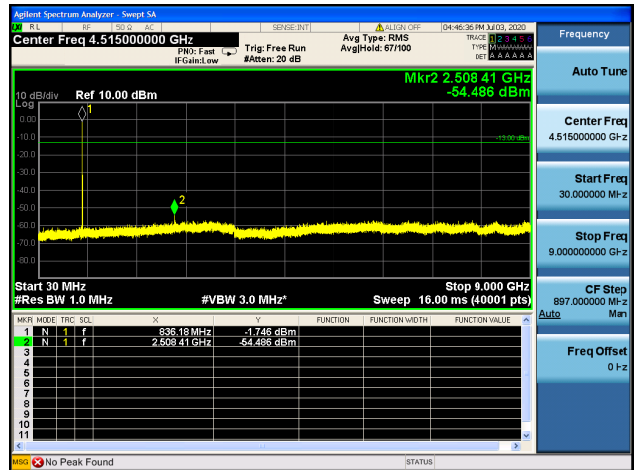

Band5 / 1.4MHz / Low CH / QPSK

Band5 / 1.4MHz / Low CH / 16QAM

Band5 / 1.4MHz / Low CH / 64QAM

Band5 / 1.4MHz / Mid CH / QPSK

Band5 / 1.4MHz / Mid CH / 16QAM

Band5 / 1.4MHz / Mid CH / 64QAM

Band5 / 1.4MHz / High CH / QPSK

Band5 / 1.4MHz / High CH / 16QAM

Band5 / 1.4MHz / High CH / 64QAM

Band5 / 3MHz / Low CH / QPSK

Band5 / 3MHz / Low CH / 16QAM

Band5 / 3MHz / Low CH / 64QAM

Band5 / 3MHz / Mid CH / QPSK

Band5 / 3MHz / Mid CH / 16QAM