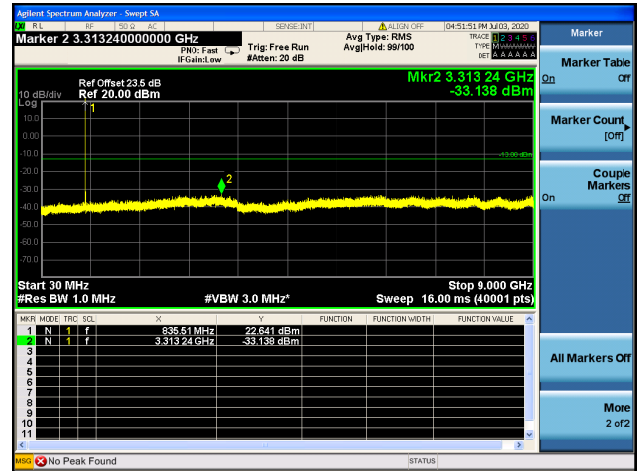

Band5 / 1.4MHz / High CH / 16QAM

Band5 / 1.4MHz / High CH / 64QAM

Band5 / 3MHz / Low CH / QPSK

Band5 / 3MHz / Low CH / 16QAM

Band5 / 3MHz / Low CH / 64QAM

Band5 / 3MHz / Mid CH / QPSK

Band5 / 3MHz / Mid CH / 16QAM