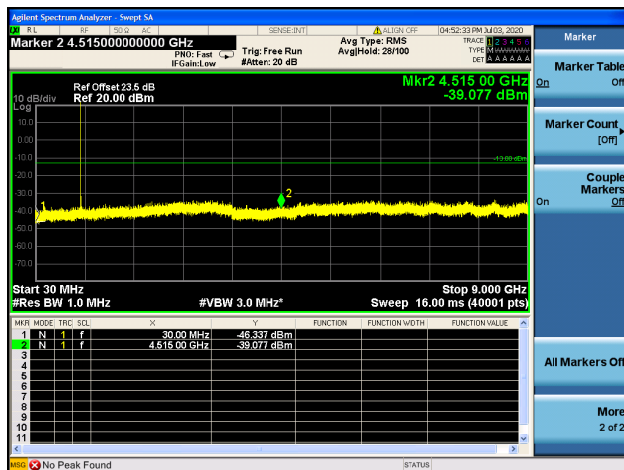

Band5 / 1.4MHz / High CH / 16QAM

Band5 / 1.4MHz / High CH / 64QAM

Band5 / 3MHz / Low CH / QPSK

Band5 / 3MHz / Low CH / 16QAM

Band5 / 3MHz / Low CH / 64QAM

Band5 / 3MHz / Mid CH / QPSK

Band5 / 3MHz / Mid CH / 16QAM

Band5 / 3MHz / Mid CH / 64QAM

Band5 / 3MHz / High CH / QPSK

Band5 / 3MHz / High CH / 16QAM

Band5 / 3MHz / High CH / 64QAM

Band5 / 5MHz / Low CH / QPSK

Band5 / 5MHz / Low CH / 16QAM

Band5 / 5MHz / Low CH / 64QAM