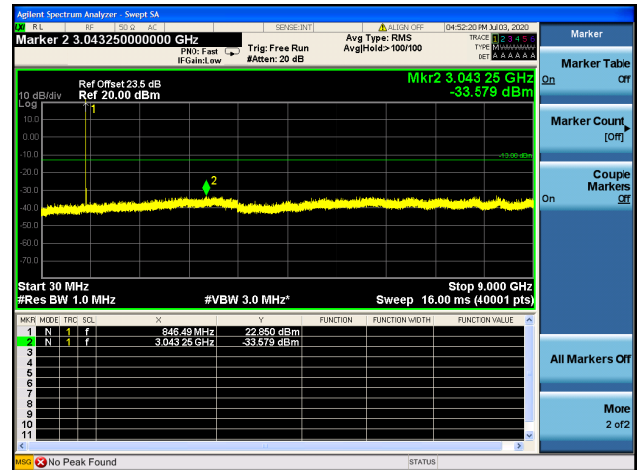

Band5 / 3MHz / High CH / QPSK