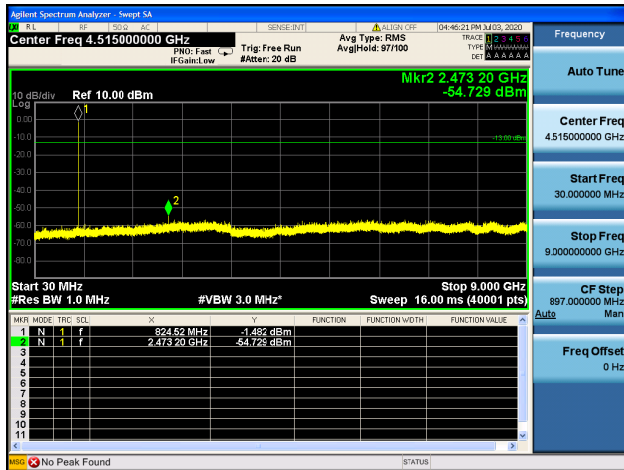

Band5 / 1.4MHz / Low CH / QPSK

Band5 / 1.4MHz / Low CH / 16QAM

Band5 / 1.4MHz / Low CH / 64QAM

Band5 / 1.4MHz / Mid CH / QPSK

Band5 / 1.4MHz / Mid CH / 16QAM

Band5 / 1.4MHz / Mid CH / 64QAM

Band5 / 1.4MHz / High CH / QPSK

Band5 / 1.4MHz / High CH / 16QAM

Band5 / 1.4MHz / High CH / 64QAM

Band5 / 3MHz / Low CH / QPSK

Band5 / 3MHz / Low CH / 16QAM

Band5 / 3MHz / Low CH / 64QAM

Band5 / 3MHz / Mid CH / QPSK

Band5 / 3MHz / Mid CH / 16QAM