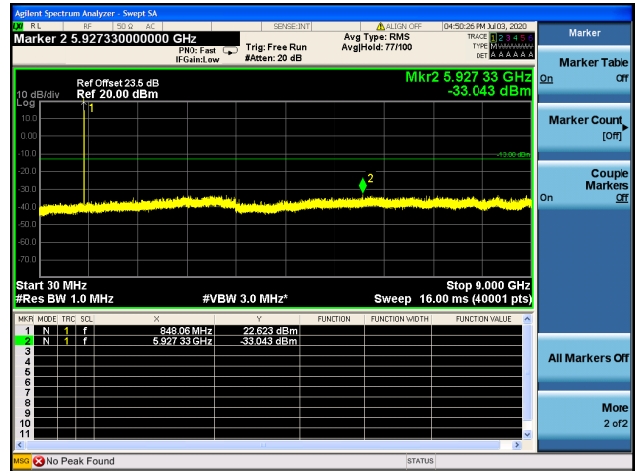

Band5 / 1.4MHz / High CH / 16QAM