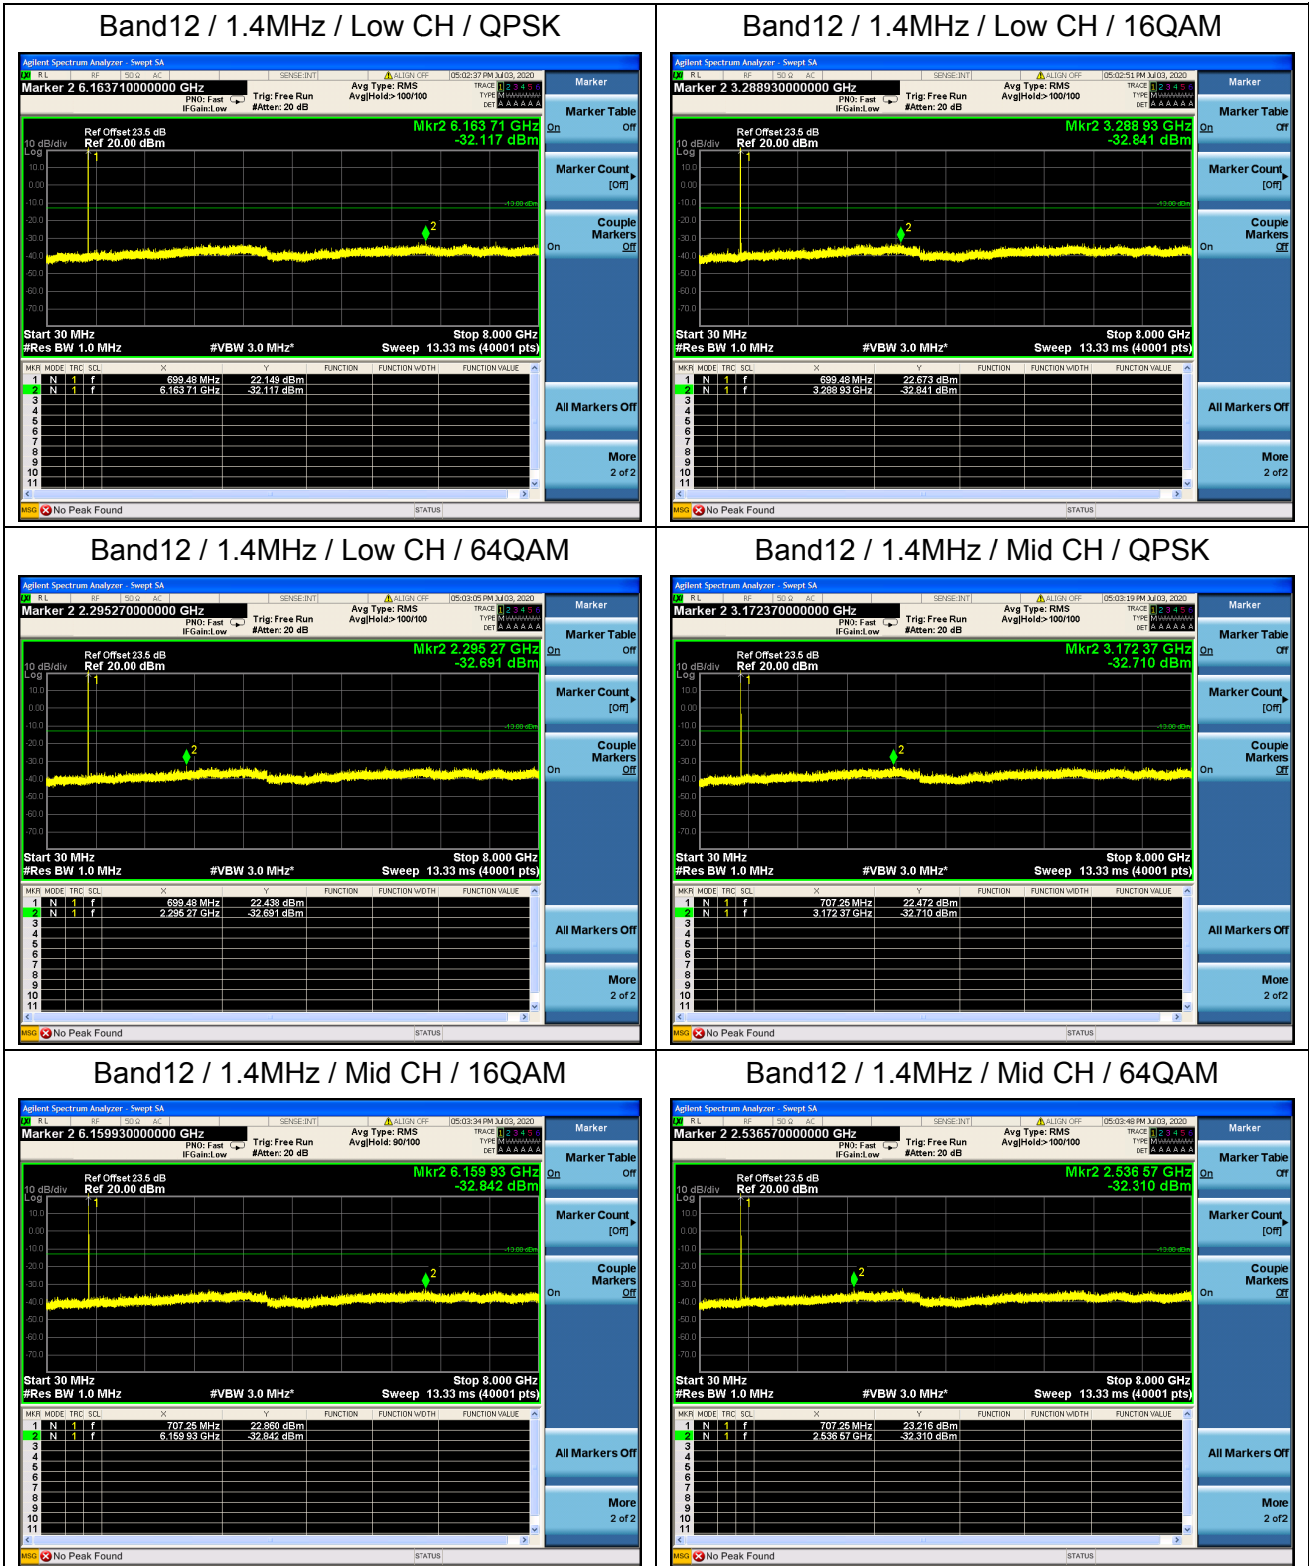

Band5 / 5MHz / Mid CH / QPSK

Band5 / 5MHz / Mid CH / 16QAM

Band5 / 5MHz / Mid CH / 64QAM

Band5 / 5MHz / High CH / QPSK

Band5 / 5MHz / High CH / 16QAM

Band5 / 5MHz / High CH / 64QAM

Band5 / 10MHz / Low CH / QPSK

Band5 / 10MHz / Low CH / 16QAM

Band5 / 10MHz / Low CH / 64QAM

Band5 / 10MHz / Mid CH / QPSK

Band5 / 10MHz / Mid CH / 16QAM

Band5 / 10MHz / Mid CH / 64QAM

Band5 / 10MHz / High CH / QPSK

Band5 / 10MHz / High CH / 16QAM

Band5 / 10MHz / High CH / 64QAM

Band12 / 1.4MHz / High CH / QPSK

Band12 / 1.4MHz / High CH / 16QAM

Band12 / 1.4MHz / High CH / 64QAM

Band12 / 3MHz / Low CH / QPSK

Band12 / 3MHz / Low CH / 16QAM

Band12 / 3MHz / Low CH / 64QAM