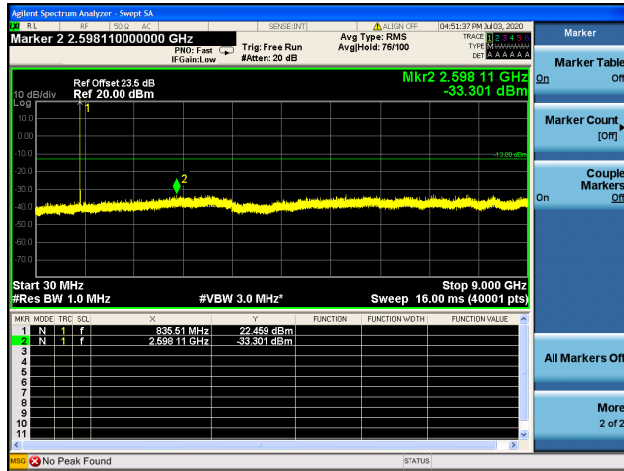

Band5 / 1.4MHz / High CH / 16QAM

Band5 / 1.4MHz / High CH / 64QAM

Band5 / 3MHz / Low CH / QPSK

Band5 / 3MHz / Low CH / 16QAM

Band5 / 3MHz / Low CH / 64QAM

Band5 / 3MHz / Mid CH / QPSK

Band5 / 3MHz / Mid CH / 16QAM

Band5 / 3MHz / Mid CH / 64QAM

Band5 / 3MHz / High CH / QPSK

Band5 / 3MHz / High CH / 16QAM

Band5 / 3MHz / High CH / 64QAM

Band5 / 5MHz / Low CH / QPSK

Band5 / 5MHz / Low CH / 16QAM

Band5 / 5MHz / Low CH / 64QAM