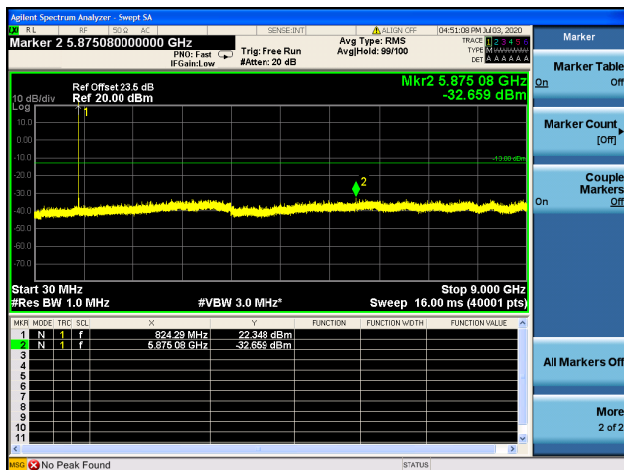

Band5 / 1.4MHz / High CH / 16QAM

Band5 / 1.4MHz / High CH / 64QAM

Band5 / 3MHz / Low CH / QPSK

Band5 / 3MHz / Low CH / 16QAM

Band5 / 3MHz / Low CH / 64QAM

Band5 / 3MHz / Mid CH / QPSK

Band5 / 3MHz / Mid CH / 16QAM

Band5 / 3MHz / Mid CH / 64QAM

Band5 / 3MHz / High CH / QPSK

Band5 / 3MHz / High CH / 16QAM

Band5 / 3MHz / High CH / 64QAM

Band5 / 5MHz / Low CH / QPSK

Band5 / 5MHz / Low CH / 16QAM

Band5 / 5MHz / Low CH / 64QAM