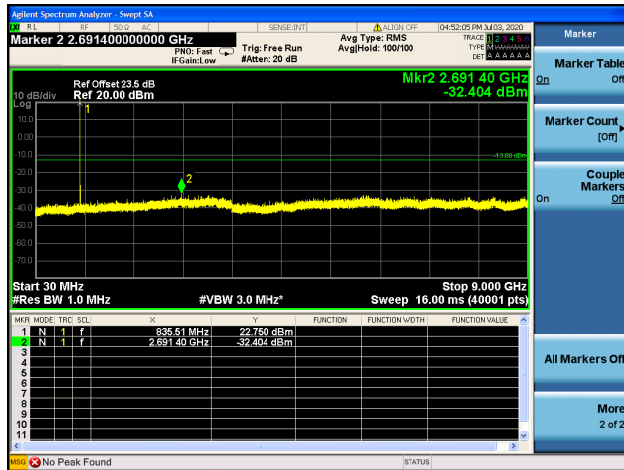

Band5 / 1.4MHz / High CH / 16QAM

Band5 / 1.4MHz / High CH / 64QAM

Band5 / 3MHz / Low CH / QPSK

Band5 / 3MHz / Low CH / 16QAM

Band5 / 3MHz / Low CH / 64QAM

Band5 / 3MHz / Mid CH / QPSK

Band5 / 3MHz / Mid CH / 16QAM

Band5 / 3MHz / Mid CH / 64QAM

Band5 / 3MHz / High CH / QPSK

Band5 / 3MHz / High CH / 16QAM

Band5 / 3MHz / High CH / 64QAM

Band5 / 5MHz / Low CH / QPSK

Band5 / 5MHz / Low CH / 16QAM

Band5 / 5MHz / Low CH / 64QAM