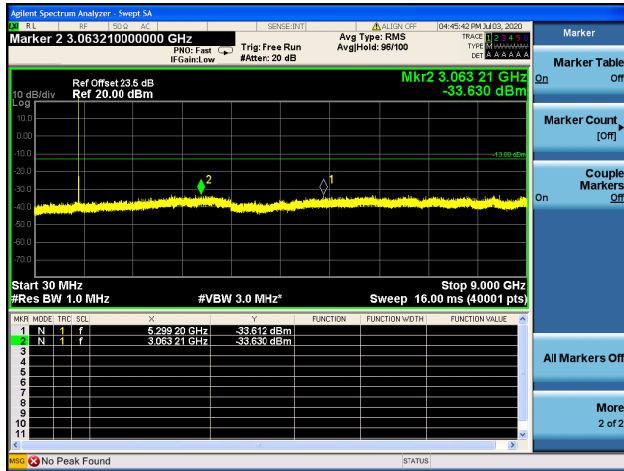

Band5 / 1.4MHz / Low CH / QPSK

Band5 / 1.4MHz / Low CH / 16QAM

Band5 / 1.4MHz / Low CH / 64QAM

Band5 / 1.4MHz / Mid CH / QPSK

Band5 / 1.4MHz / Mid CH / 16QAM

Band5 / 1.4MHz / Mid CH / 64QAM

Band5 / 1.4MHz / High CH / QPSK

Band5 / 1.4MHz / High CH / 16QAM

Band5 / 1.4MHz / High CH / 64QAM

Band5 / 3MHz / Low CH / QPSK

Band5 / 3MHz / Low CH / 16QAM

Band5 / 3MHz / Low CH / 64QAM

Band5 / 3MHz / Mid CH / QPSK

Band5 / 3MHz / Mid CH / 16QAM