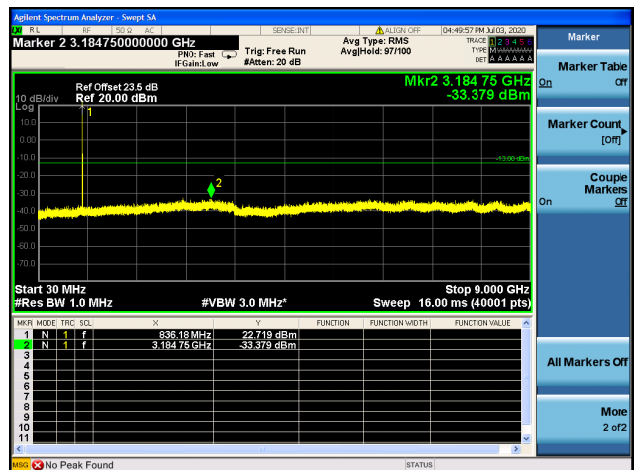

Band5 / 1.4MHz / Low CH / QPSK

Band5 / 1.4MHz / Low CH / 16QAM

Band5 / 1.4MHz / Low CH / 64QAM

Band5 / 1.4MHz / Mid CH / QPSK

Band5 / 1.4MHz / Mid CH / 16QAM

Band5 / 1.4MHz / Mid CH / 64QAM

Band5 / 1.4MHz / High CH / QPSK

Band5 / 1.4MHz / High CH / 16QAM

Band5 / 1.4MHz / High CH / 64QAM

Band5 / 3MHz / Low CH / QPSK

Band5 / 3MHz / Low CH / 16QAM

Band5 / 3MHz / Low CH / 64QAM

Band5 / 3MHz / Mid CH / QPSK

Band5 / 3MHz / Mid CH / 16QAM