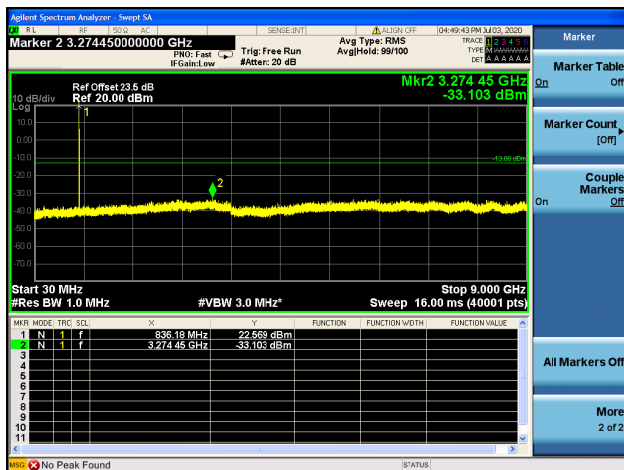

Band5 / 1.4MHz / Low CH / QPSK

Band5 / 1.4MHz / Low CH / 16QAM

Band5 / 1.4MHz / Low CH / 64QAM

Band5 / 1.4MHz / Mid CH / QPSK

Band5 / 1.4MHz / Mid CH / 16QAM

Band5 / 1.4MHz / Mid CH / 64QAM

Band5 / 1.4MHz / High CH / QPSK

Band5 / 1.4MHz / High CH / 16QAM

Band5 / 1.4MHz / High CH / 64QAM

Band5 / 3MHz / Low CH / QPSK

Band5 / 3MHz / Low CH / 16QAM

Band5 / 3MHz / Low CH / 64QAM

Band5 / 3MHz / Mid CH / QPSK

Band5 / 3MHz / Mid CH / 16QAM