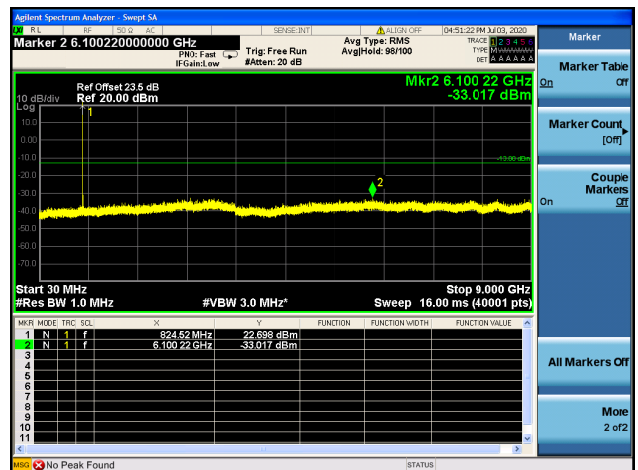

Band5 / 1.4MHz / High CH / 16QAM

Band5 / 1.4MHz / High CH / 64QAM

Band5 / 3MHz / Low CH / QPSK

Band5 / 3MHz / Low CH / 16QAM

Band5 / 3MHz / Low CH / 64QAM

Band5 / 3MHz / Mid CH / QPSK

Band5 / 3MHz / Mid CH / 16QAM

Band5 / 3MHz / Mid CH / 64QAM

Band5 / 3MHz / High CH / QPSK

Band5 / 3MHz / High CH / 16QAM

Band5 / 3MHz / High CH / 64QAM

Band5 / 5MHz / Low CH / QPSK

Band5 / 5MHz / Low CH / 16QAM

Band5 / 5MHz / Low CH / 64QAM