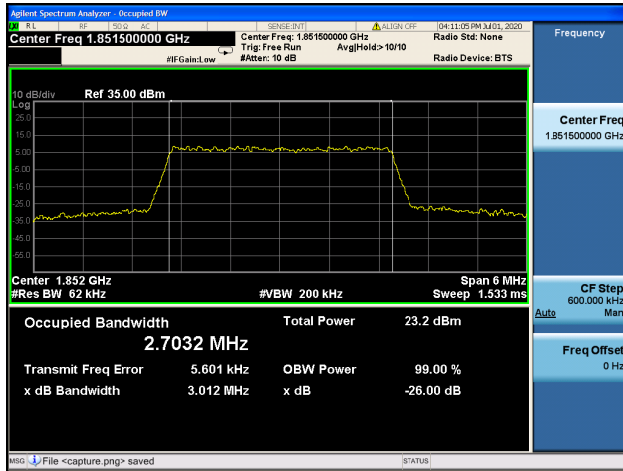

Band25 / 1.4MHz / Low CH / 64QAM

Band25 / 1.4MHz / Mid CH / QPSK

Band25 / 3MHz / Low CH / 16QAM

Band25 / 3MHz / Low CH / 64QAM

Band25 / 3MHz / Mid CH / QPSK

Band25 / 3MHz / Mid CH / 16QAM

Band25 / 3MHz / Mid CH / 64QAM