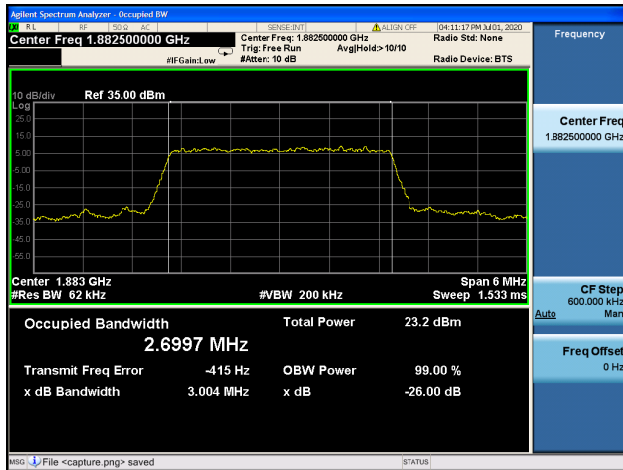

Band25 / 1.4MHz / Low CH / 64QAM

Band25 / 1.4MHz / Mid CH / QPSK

Band25 / 3MHz / Low CH / 16QAM

Band25 / 3MHz / Low CH / 64QAM

Band25 / 3MHz / Mid CH / QPSK

Band25 / 3MHz / Mid CH / 16QAM

Band25 / 3MHz / Mid CH / 64QAM