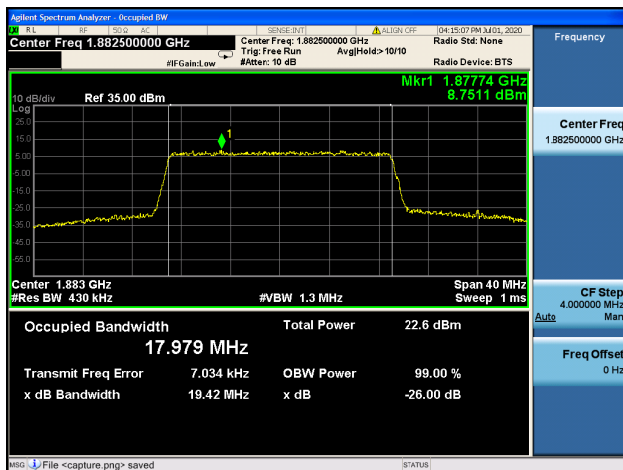

Band25 / 20MHz / Low CH / 16QAM

Band25 / 20MHz / Low CH / 64QAM

Band25 / 20MHz / Mid CH / QPSK

Band25 / 20MHz / Mid CH / 16QAM

Band25 / 20MHz / Mid CH / 64QAM

Band25 / 20MHz / High CH / QPSK

LTE Band 26

1.4MHz/QPSK / LCH