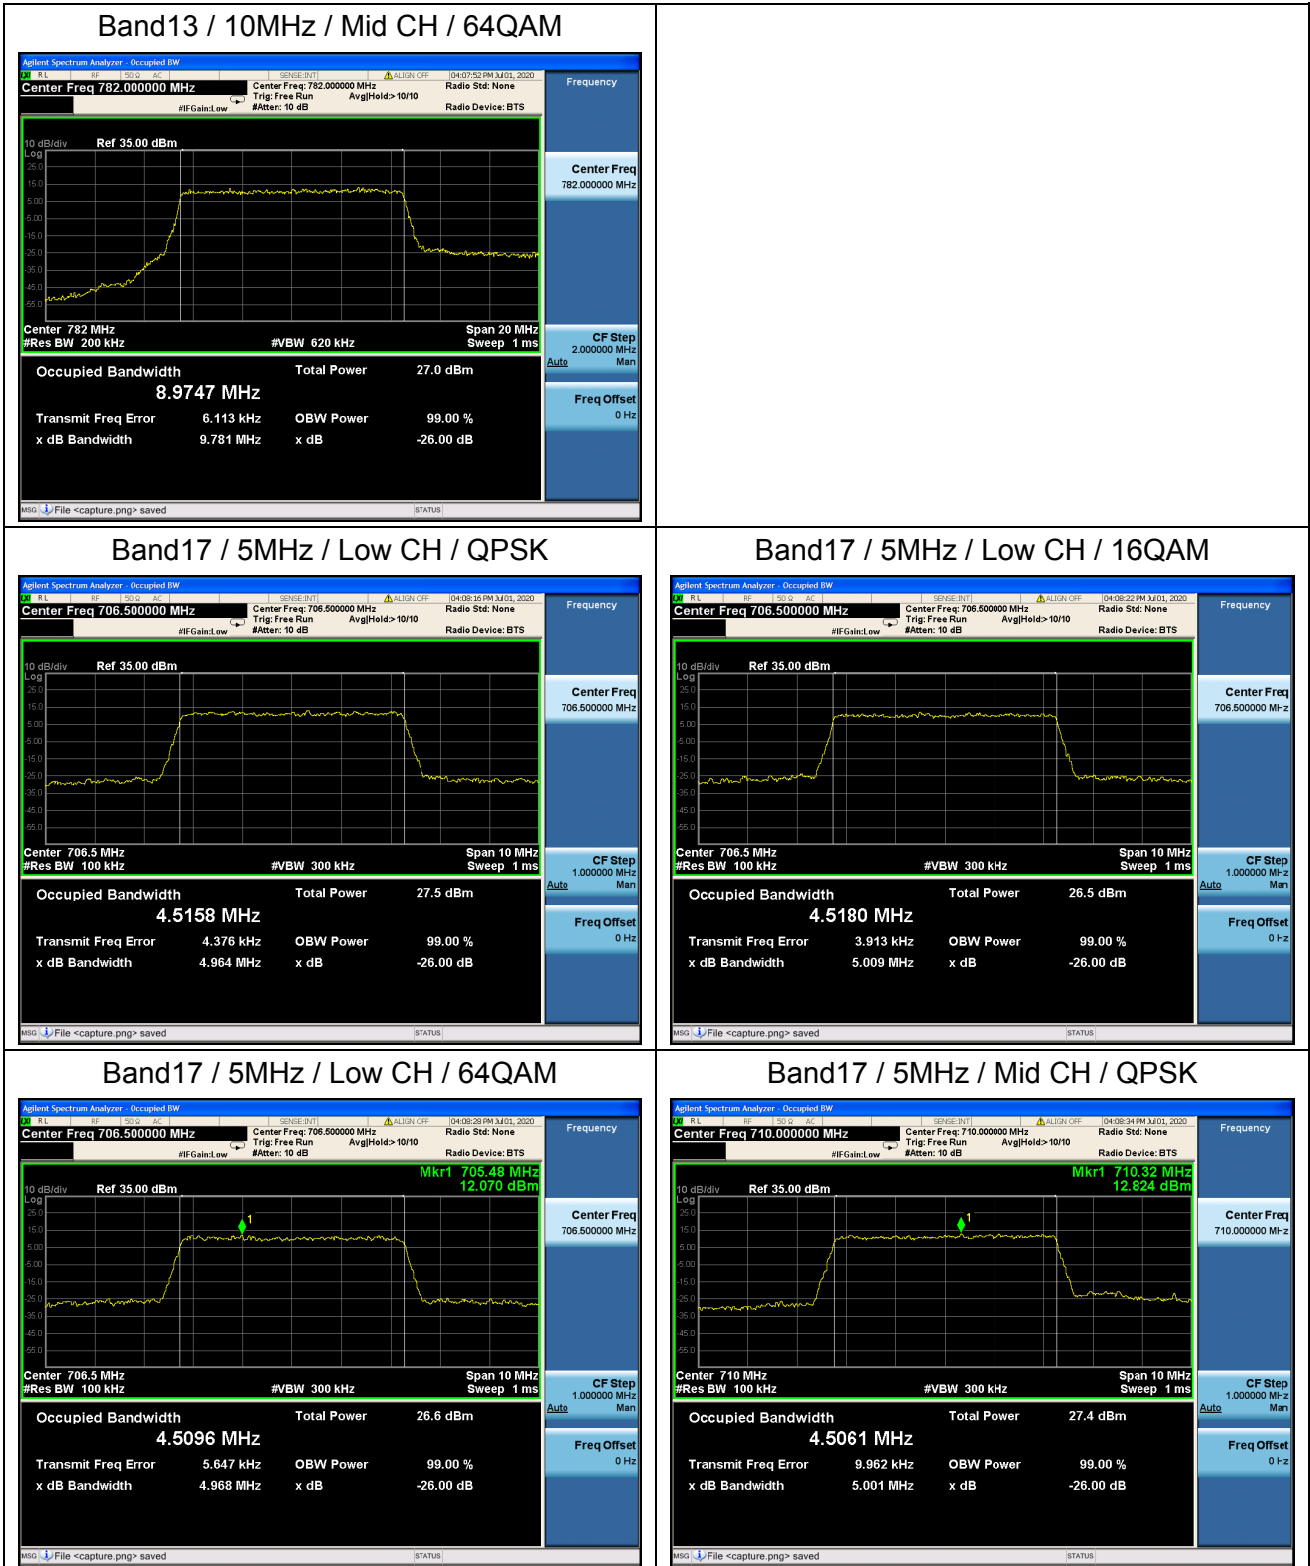

Band13 / 5MHz / High CH / 64QAM

Band13 / 10MHz / Low CH / QPSK

Band13 / 10MHz / Mid CH / QPSK

Band13 / 10MHz / Mid CH / 16QAM

Band17 / 5MHz / Mid CH / 16QAM

Band17 / 5MHz / Mid CH / 64QAM

Band17 / 5MHz / High CH / QPSK

Band17 / 5MHz / High CH / 16QAM

Band17 / 5MHz / High CH / 64QAM

Band17 / 10MHz / Low CH / QPSK

Band17 / 10MHz / High CH / 16QAM

Band17 / 10MHz / High CH / 64QAM

Band25 / 1.4MHz / Low CH / QPSK

Band25 / 1.4MHz / Low CH / 16QAM