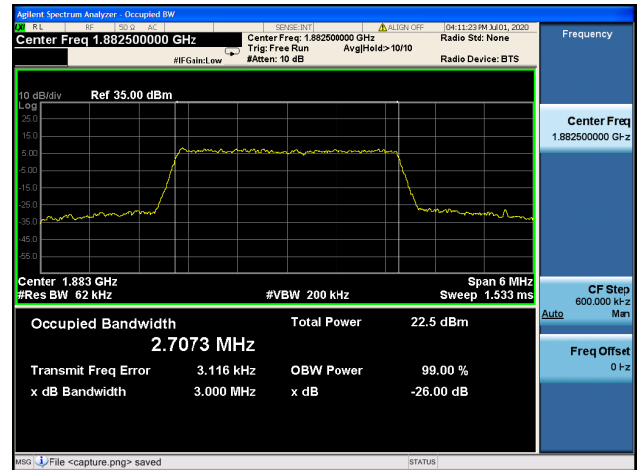

Band25 / 1.4MHz / Low CH / 64QAM

Band25 / 1.4MHz / Mid CH / QPSK

Band25 / 3MHz / Low CH / 16QAM

Band25 / 3MHz / Low CH / 64QAM

Band25 / 3MHz / Mid CH / QPSK

Band25 / 3MHz / Mid CH / 16QAM

Band25 / 3MHz / Mid CH / 64QAM