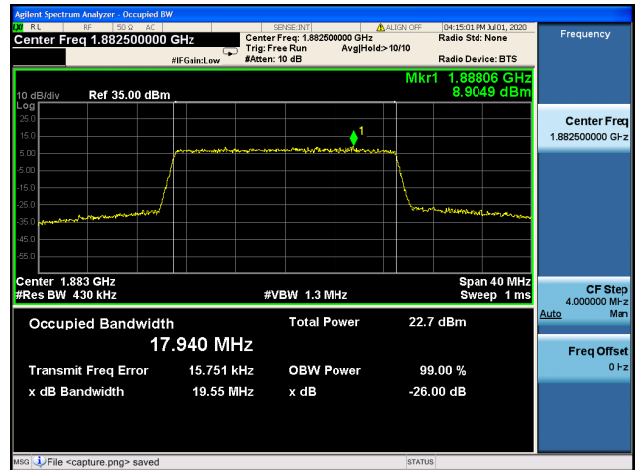

Band25 / 20MHz / Low CH / 16QAM

Band25 / 20MHz / Low CH / 64QAM

Band25 / 20MHz / Mid CH / QPSK

Band25 / 20MHz / Mid CH / 16QAM

Band25 / 20MHz / Mid CH / 64QAM

Band25 / 20MHz / High CH / QPSK

LTE Band 26

1.4MHz/QPSK / LCH

1.4MHz/16QAM / LCH

1.4MHz/ 64QAM / LCH

1.4MHz/QPSK / MCH

1.4MHz/ 16QAM / MCH

1.4MHz/ 64QAM / MCH