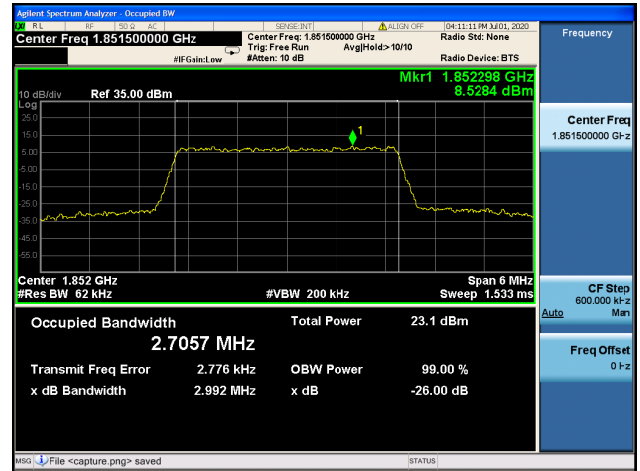

Band25 / 1.4MHz / Low CH / 64QAM

Band25 / 1.4MHz / Mid CH / QPSK

Band25 / 3MHz / Low CH / 16QAM

Band25 / 3MHz / Low CH / 64QAM

Band25 / 3MHz / Mid CH / QPSK

Band25 / 3MHz / Mid CH / 16QAM

Band25 / 3MHz / Mid CH / 64QAM