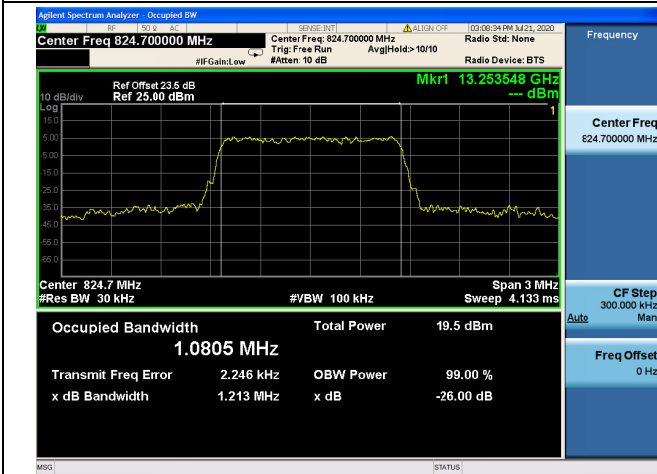

Band25 / 20MHz / Low CH / 16QAM

Band25 / 20MHz / Low CH / 64QAM

Band25 / 20MHz / Mid CH / QPSK

Band25 / 20MHz / Mid CH / 16QAM

Band25 / 20MHz / Mid CH / 64QAM

Band25 / 20MHz / High CH / QPSK

LTE Band 26

1.4MHz/QPSK / LCH

1.4MHz/16QAM / LCH

1.4MHz/ 64QAM / LCH

1.4MHz/QPSK / MCH

1.4MHz/ 16QAM / MCH

1.4MHz/ 64QAM / MCH