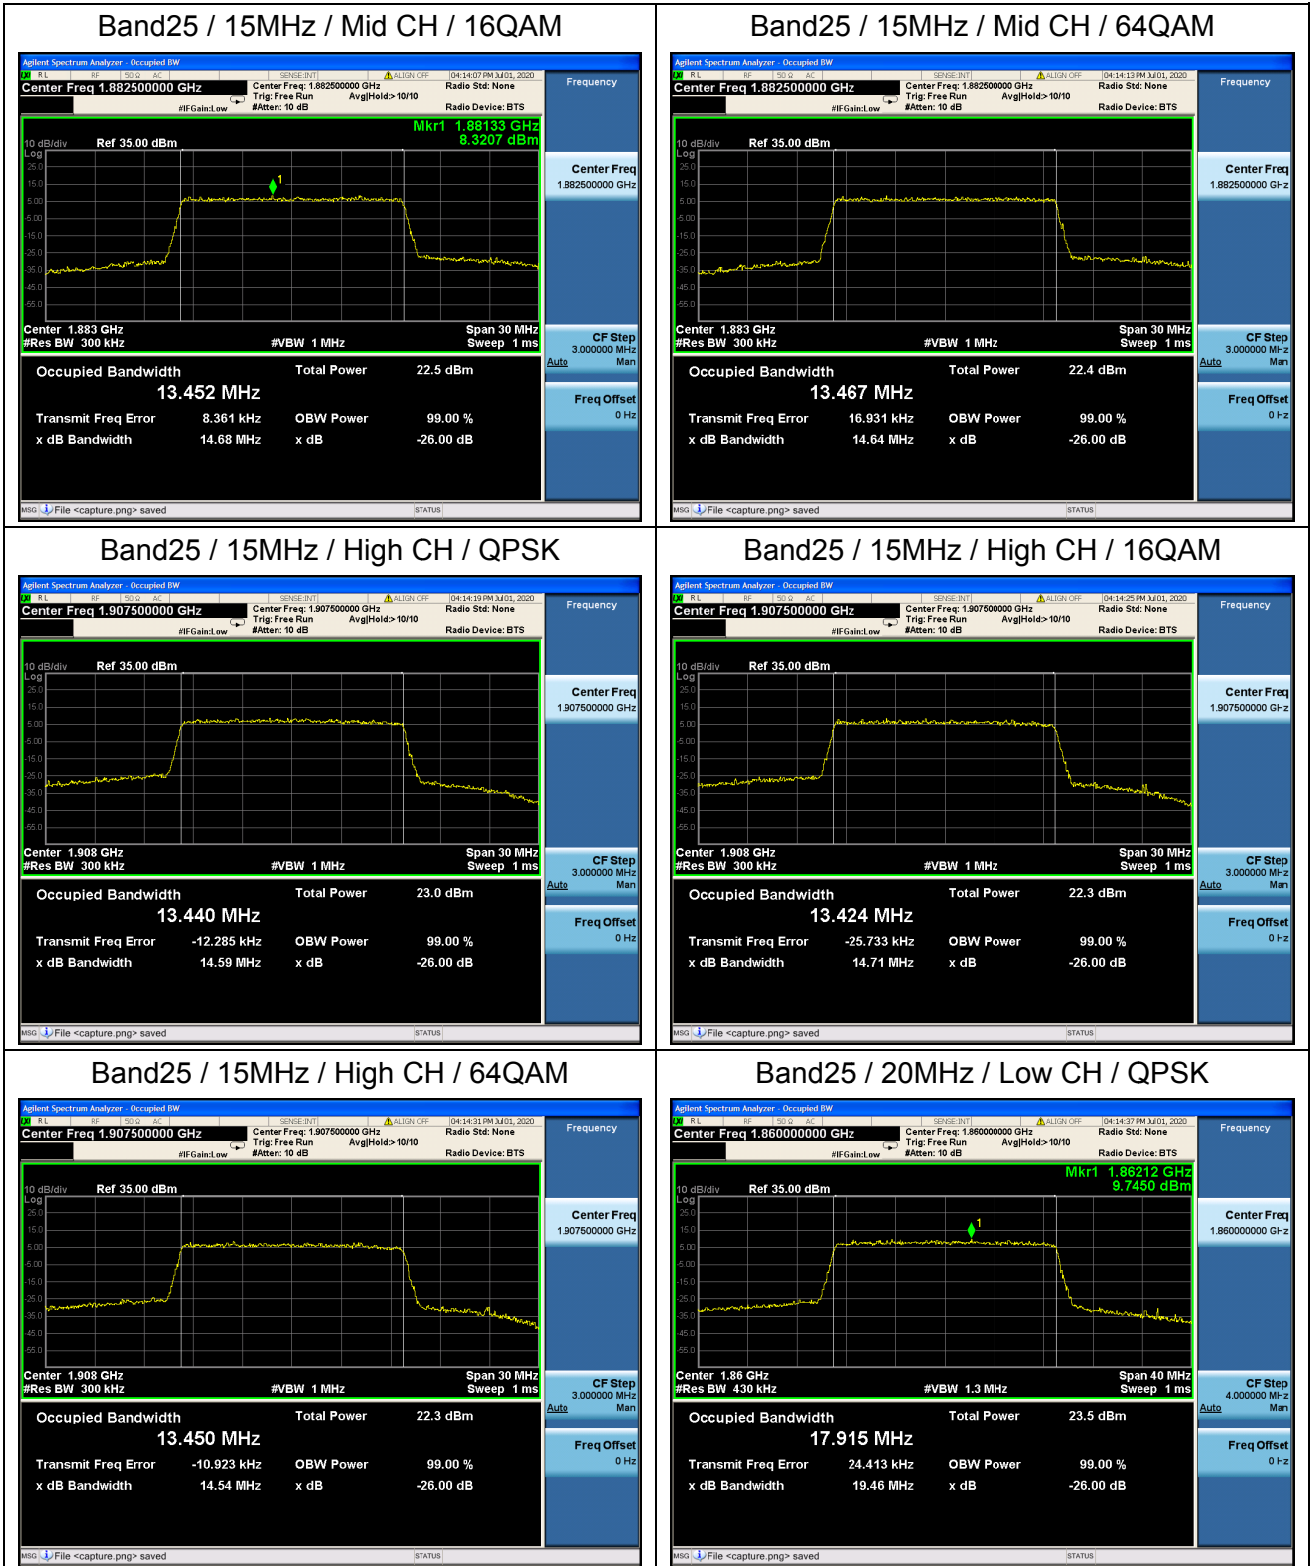

Band25 / 3MHz / High CH / QPSK

Band25 / 10MHz / High CH / 16QAM

Band25 / 10MHz / High CH / 64QAM

Band25 / 15MHz / Low CH / QPSK

Band25 / 15MHz / Low CH / 16QAM

Band25 / 15MHz / Low CH / 64QAM

Band25 / 15MHz / Mid CH / QPSK

Band25 / 20MHz / Low CH / 16QAM

Band25 / 20MHz / Low CH / 64QAM

Band25 / 20MHz / Mid CH / QPSK

Band25 / 20MHz / Mid CH / 16QAM

Band25 / 20MHz / Mid CH / 64QAM

Band25 / 20MHz / High CH / QPSK

LTE Band 26

1.4MHz/QPSK / LCH