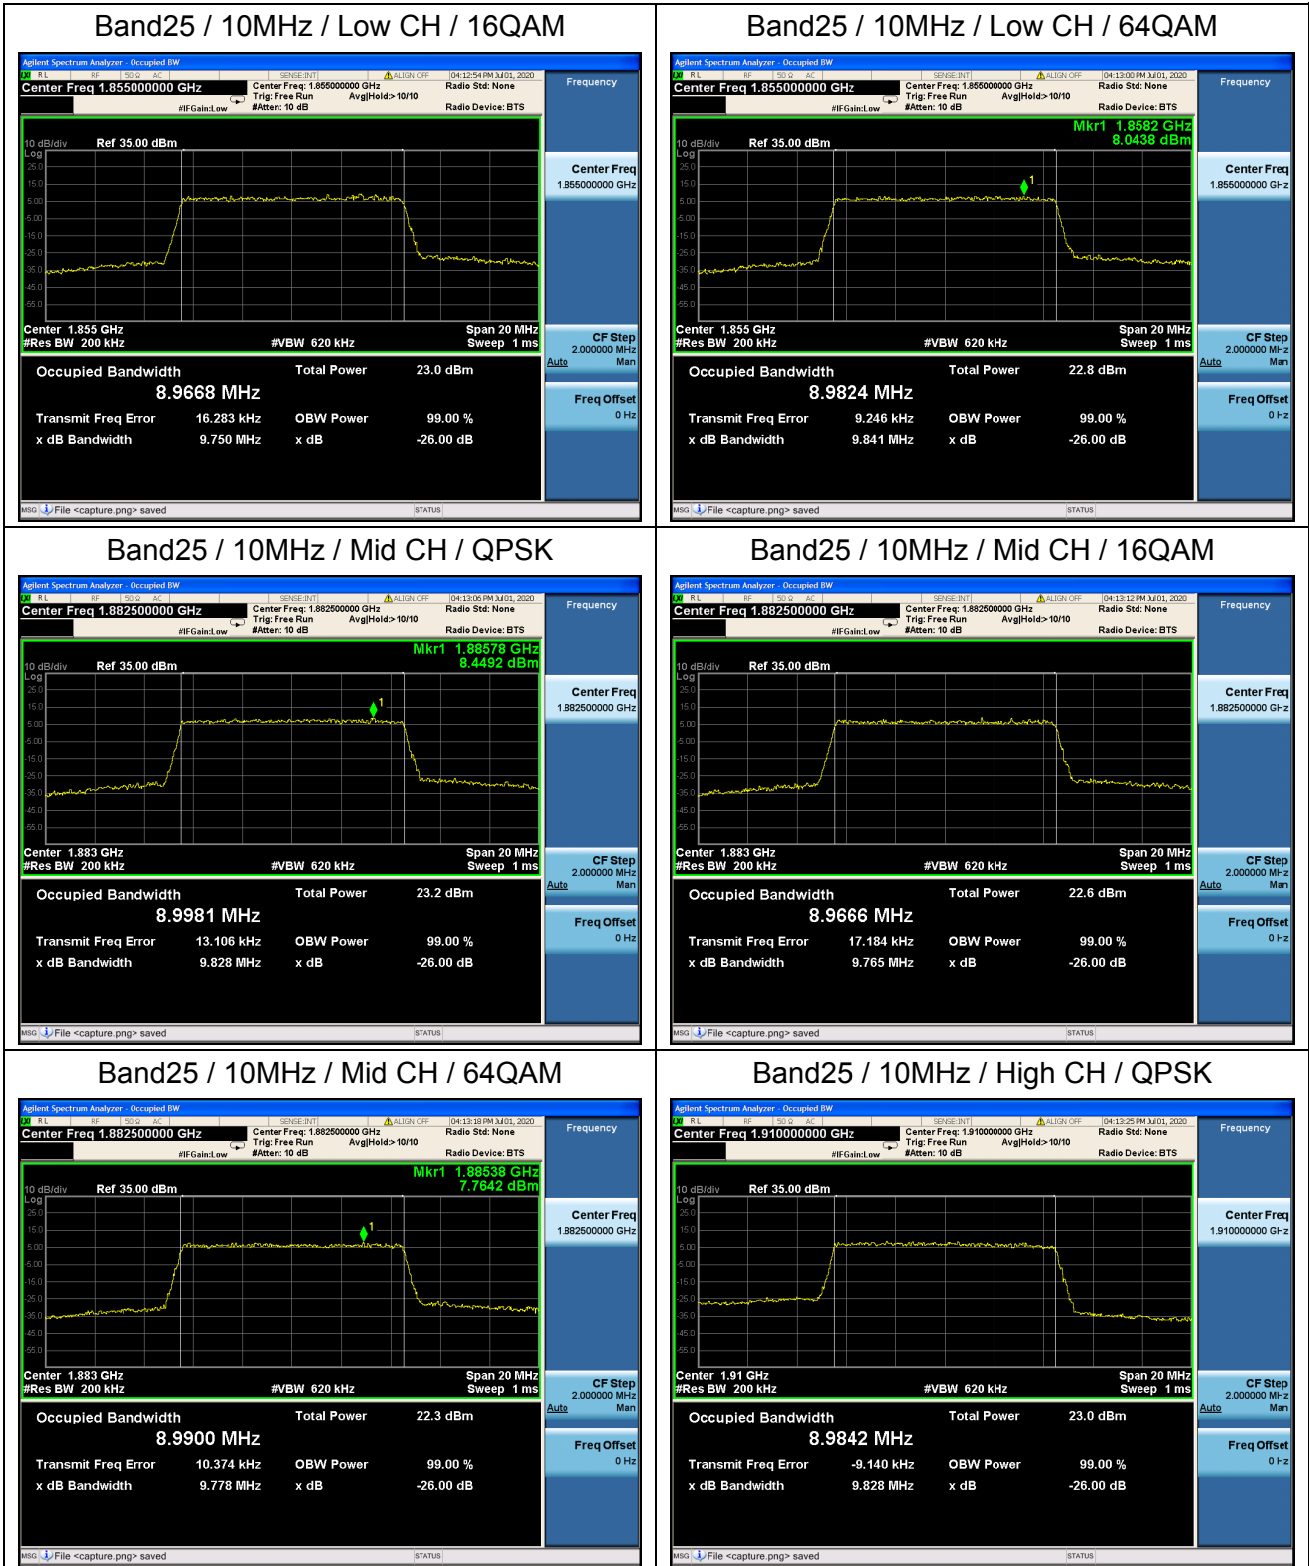

Band25 / 1.4MHz / Low CH / 64QAM

Band25 / 1.4MHz / Mid CH / QPSK

Band25 / 3MHz / Low CH / 16QAM

Band25 / 3MHz / Low CH / 64QAM

Band25 / 3MHz / Mid CH / QPSK

Band25 / 3MHz / Mid CH / 16QAM

Band25 / 3MHz / Mid CH / 64QAM

Band25 / 3MHz / High CH / QPSK

Band25 / 10MHz / High CH / 16QAM

Band25 / 10MHz / High CH / 64QAM

Band25 / 15MHz / Low CH / QPSK

Band25 / 15MHz / Low CH / 16QAM

Band25 / 15MHz / Low CH / 64QAM

Band25 / 15MHz / Mid CH / QPSK