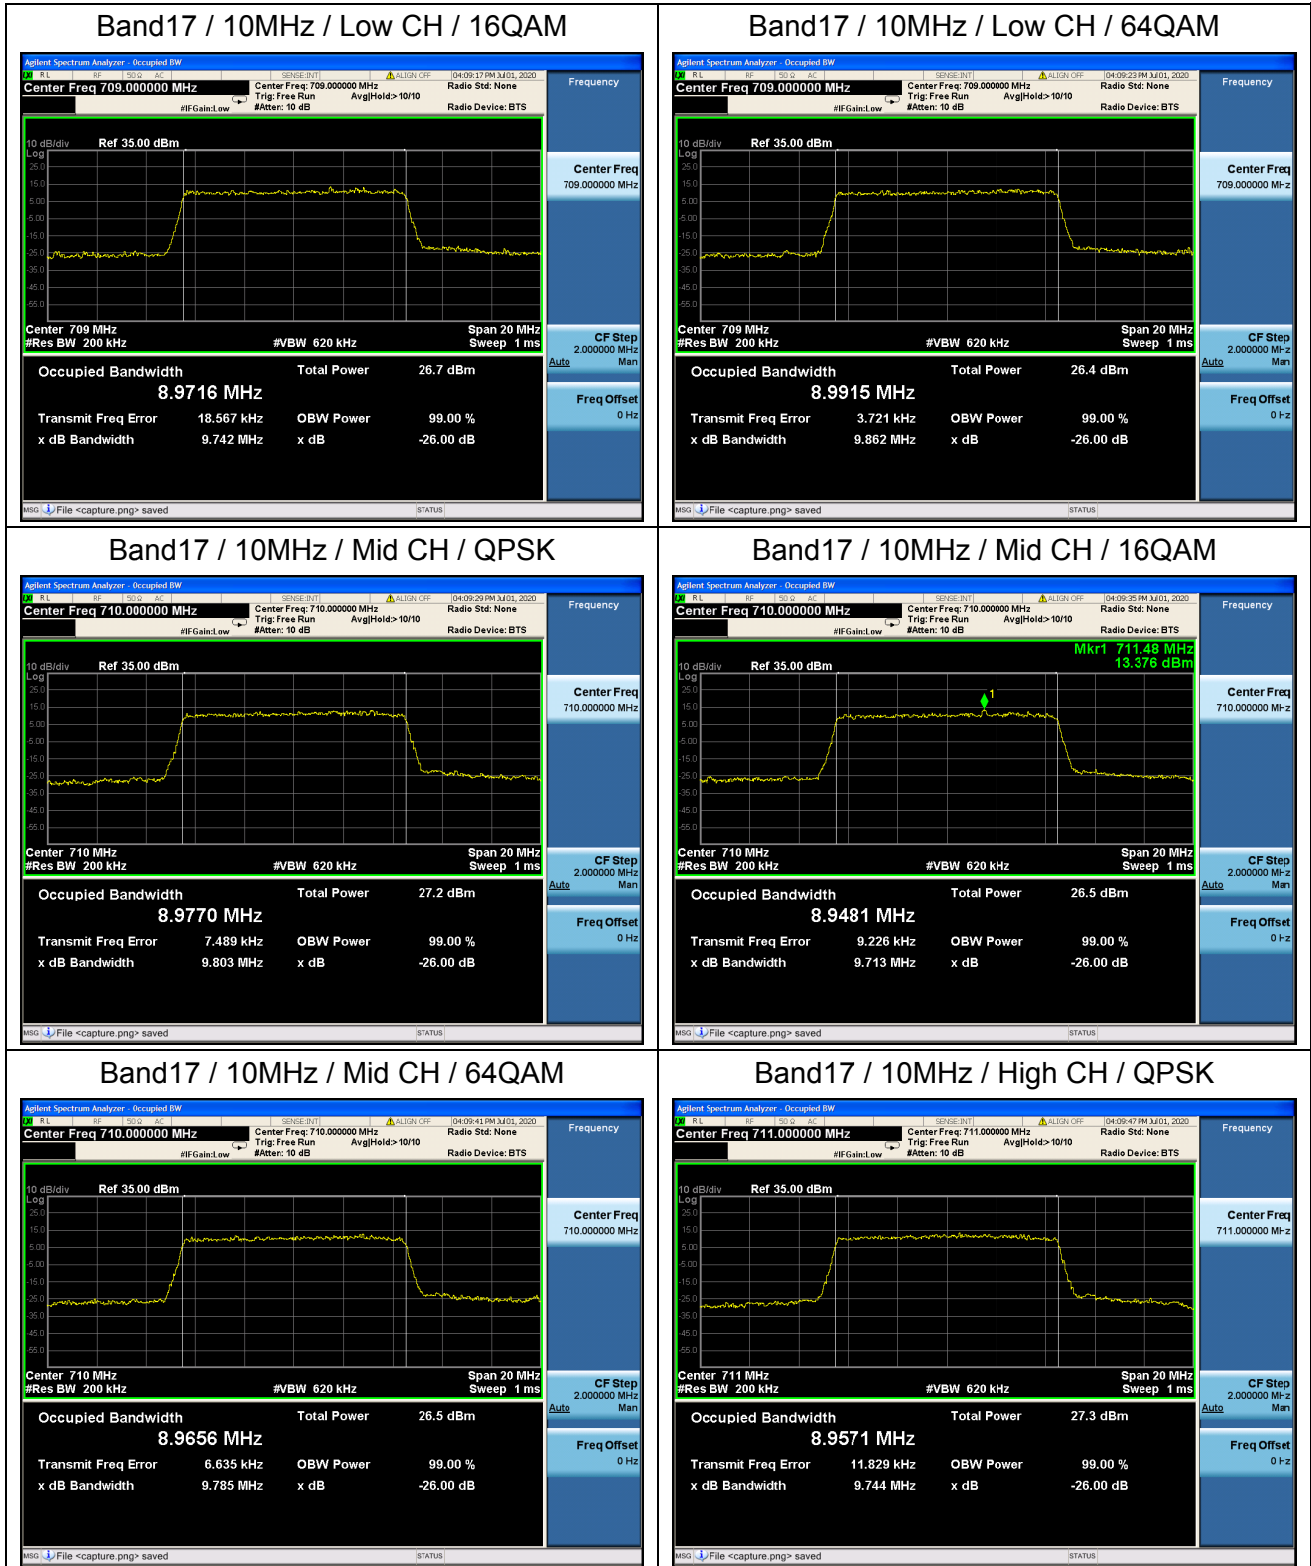

Band17 / 5MHz / High CH / 16QAM

Band17 / 5MHz / High CH / 64QAM

Band17 / 10MHz / Low CH / QPSK

Band17 / 10MHz / High CH / 16QAM

Band17 / 10MHz / High CH / 64QAM

Band25 / 1.4MHz / Low CH / QPSK

Band25 / 1.4MHz / Low CH / 16QAM