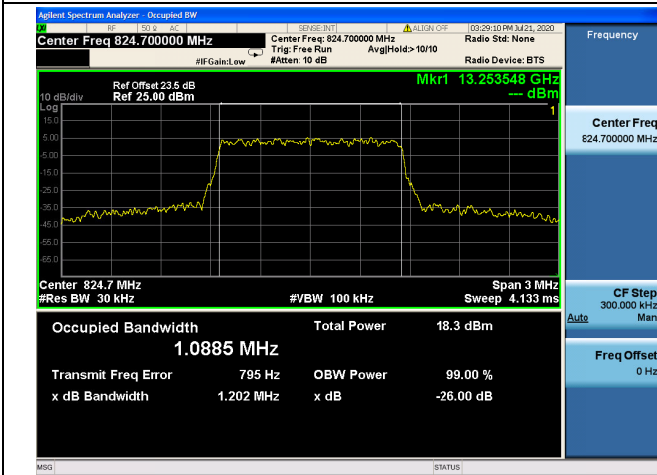

Band25 / 20MHz / Low CH / 16QAM

Band25 / 20MHz / Low CH / 64QAM

Band25 / 20MHz / Mid CH / QPSK

Band25 / 20MHz / Mid CH / 16QAM

Band25 / 20MHz / Mid CH / 64QAM

Band25 / 20MHz / High CH / QPSK

LTE Band 26

1.4MHz/QPSK / LCH

1.4MHz/16QAM / LCH

1.4MHz/ 64QAM / LCH

1.4MHz/QPSK / MCH

1.4MHz/ 16QAM / MCH

1.4MHz/ 64QAM / MCH