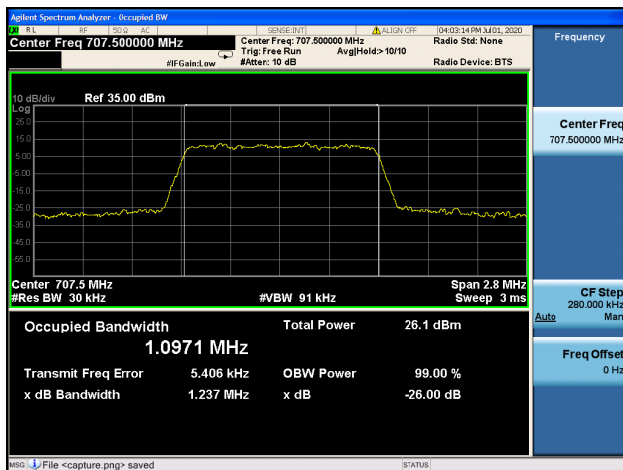

Band12 / 1.4MHz / Mid CH / 16QAM