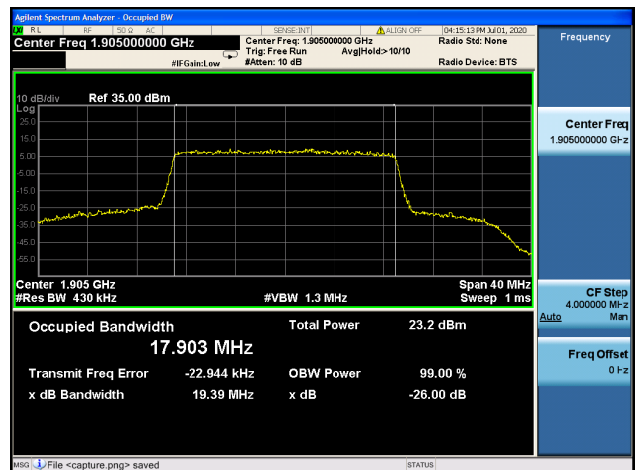

Band25 / 20MHz / Low CH / 16QAM

Band25 / 20MHz / Low CH / 64QAM

Band25 / 20MHz / Mid CH / QPSK

Band25 / 20MHz / Mid CH / 16QAM

Band25 / 20MHz / Mid CH / 64QAM

Band25 / 20MHz / High CH / QPSK

LTE Band 26

1.4MHz/QPSK / LCH

1.4MHz/16QAM / LCH

1.4MHz/ 64QAM / LCH

1.4MHz/QPSK / MCH

1.4MHz/ 16QAM / MCH

1.4MHz/ 64QAM / MCH