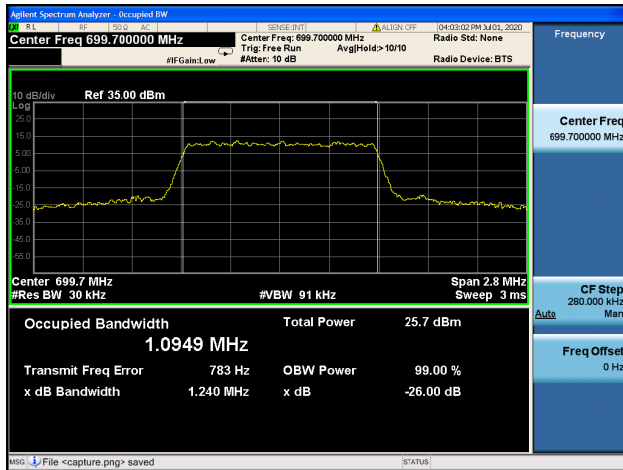

Band5 / 10MHz / Mid CH / 64QAM

Band5 / 10MHz / High CH / QPSK

Band5 / 10MHz / High CH / 16QAM

Band5 / 10MHz / High CH / 64QAM

Band12 / 1.4MHz / Low CH / QPSK

Band12 / 1.4MHz / Low CH / 16QAM

Band12 / 1.4MHz / Low CH / 64QAM