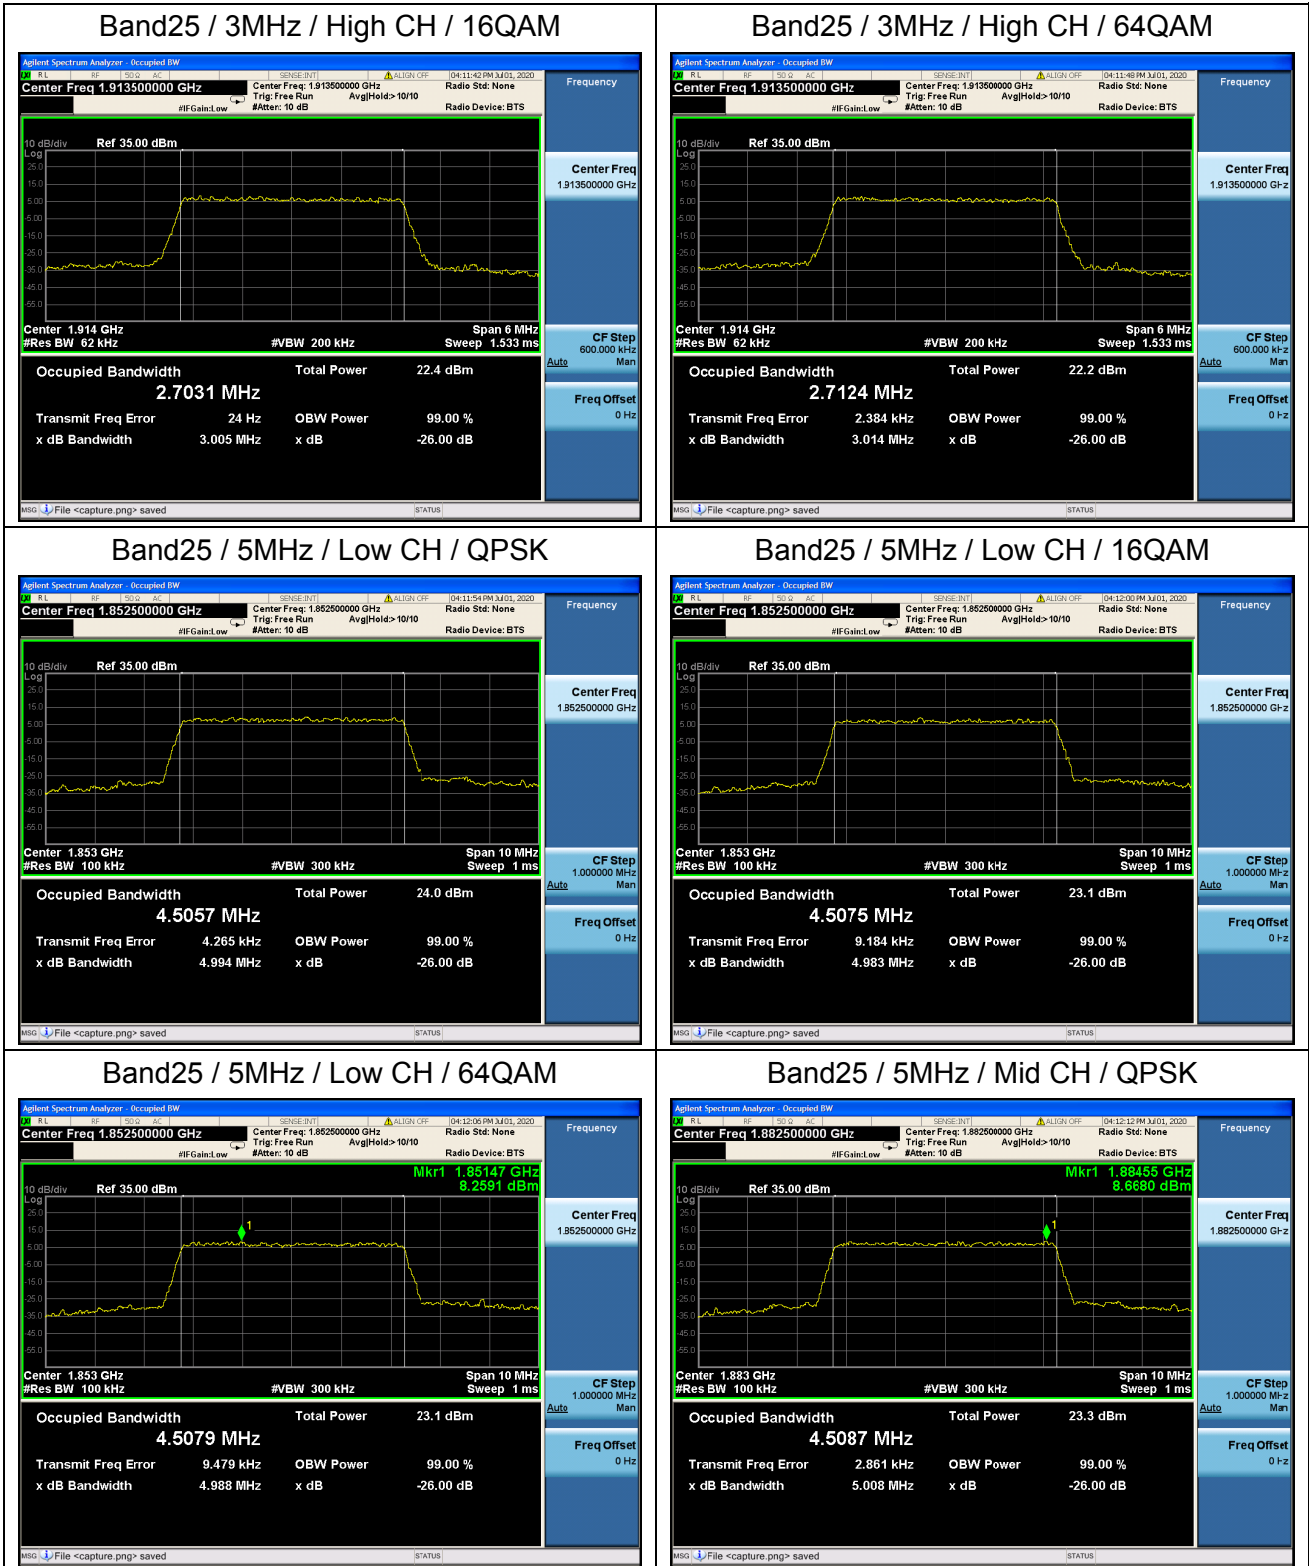

Band17 / 5MHz / High CH / 16QAM

Band17 / 5MHz / High CH / 64QAM

Band17 / 10MHz / Low CH / QPSK

Band17 / 10MHz / High CH / 16QAM

Band17 / 10MHz / High CH / 64QAM

Band25 / 1.4MHz / Low CH / QPSK

Band25 / 1.4MHz / Low CH / 16QAM

Band25 / 1.4MHz / Low CH / 64QAM

Band25 / 1.4MHz / Mid CH / QPSK

Band25 / 3MHz / Low CH / 16QAM

Band25 / 3MHz / Low CH / 64QAM

Band25 / 3MHz / Mid CH / QPSK

Band25 / 3MHz / Mid CH / 16QAM

Band25 / 3MHz / Mid CH / 64QAM

Band25 / 3MHz / High CH / QPSK

Band25 / 10MHz / High CH / 16QAM

Band25 / 10MHz / High CH / 64QAM

Band25 / 15MHz / Low CH / QPSK

Band25 / 15MHz / Low CH / 16QAM

Band25 / 15MHz / Low CH / 64QAM

Band25 / 15MHz / Mid CH / QPSK

Band25 / 20MHz / Low CH / 16QAM

Band25 / 20MHz / Low CH / 64QAM

Band25 / 20MHz / Mid CH / QPSK

Band25 / 20MHz / Mid CH / 16QAM

Band25 / 20MHz / Mid CH / 64QAM

Band25 / 20MHz / High CH / QPSK

LTE Band 26

1.4MHz/QPSK / LCH