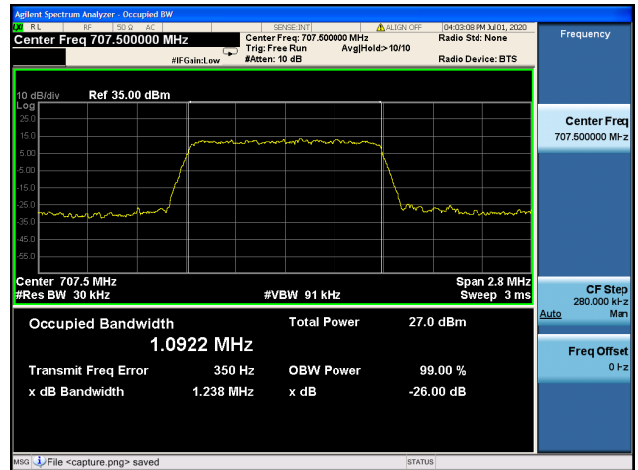

Band12 / 1.4MHz / Mid CH / QPSK