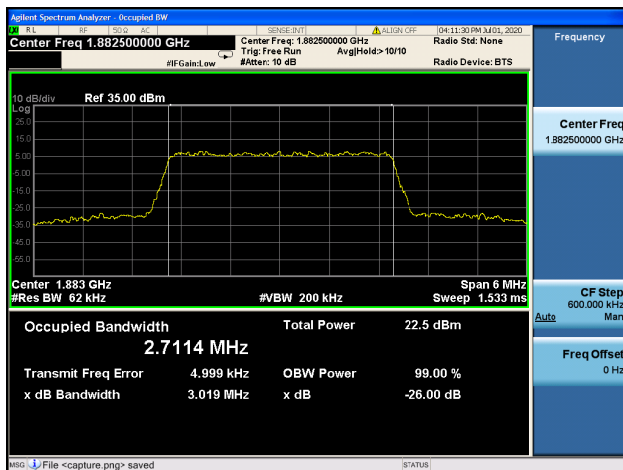

Band25 / 1.4MHz / Low CH / 64QAM

Band25 / 1.4MHz / Mid CH / QPSK

Band25 / 3MHz / Low CH / 16QAM

Band25 / 3MHz / Low CH / 64QAM

Band25 / 3MHz / Mid CH / QPSK

Band25 / 3MHz / Mid CH / 16QAM

Band25 / 3MHz / Mid CH / 64QAM