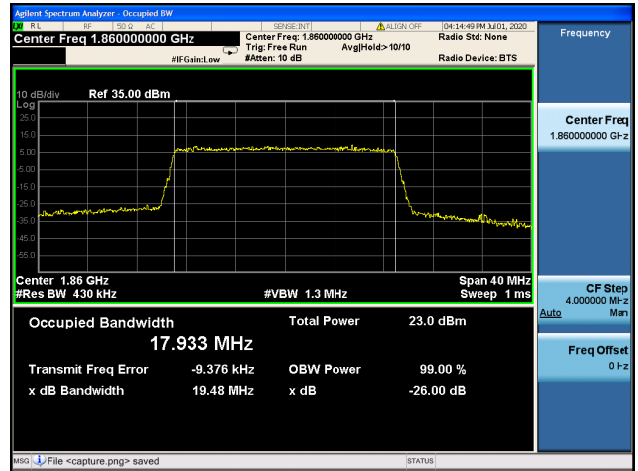

Band25 / 20MHz / Low CH / 64QAM