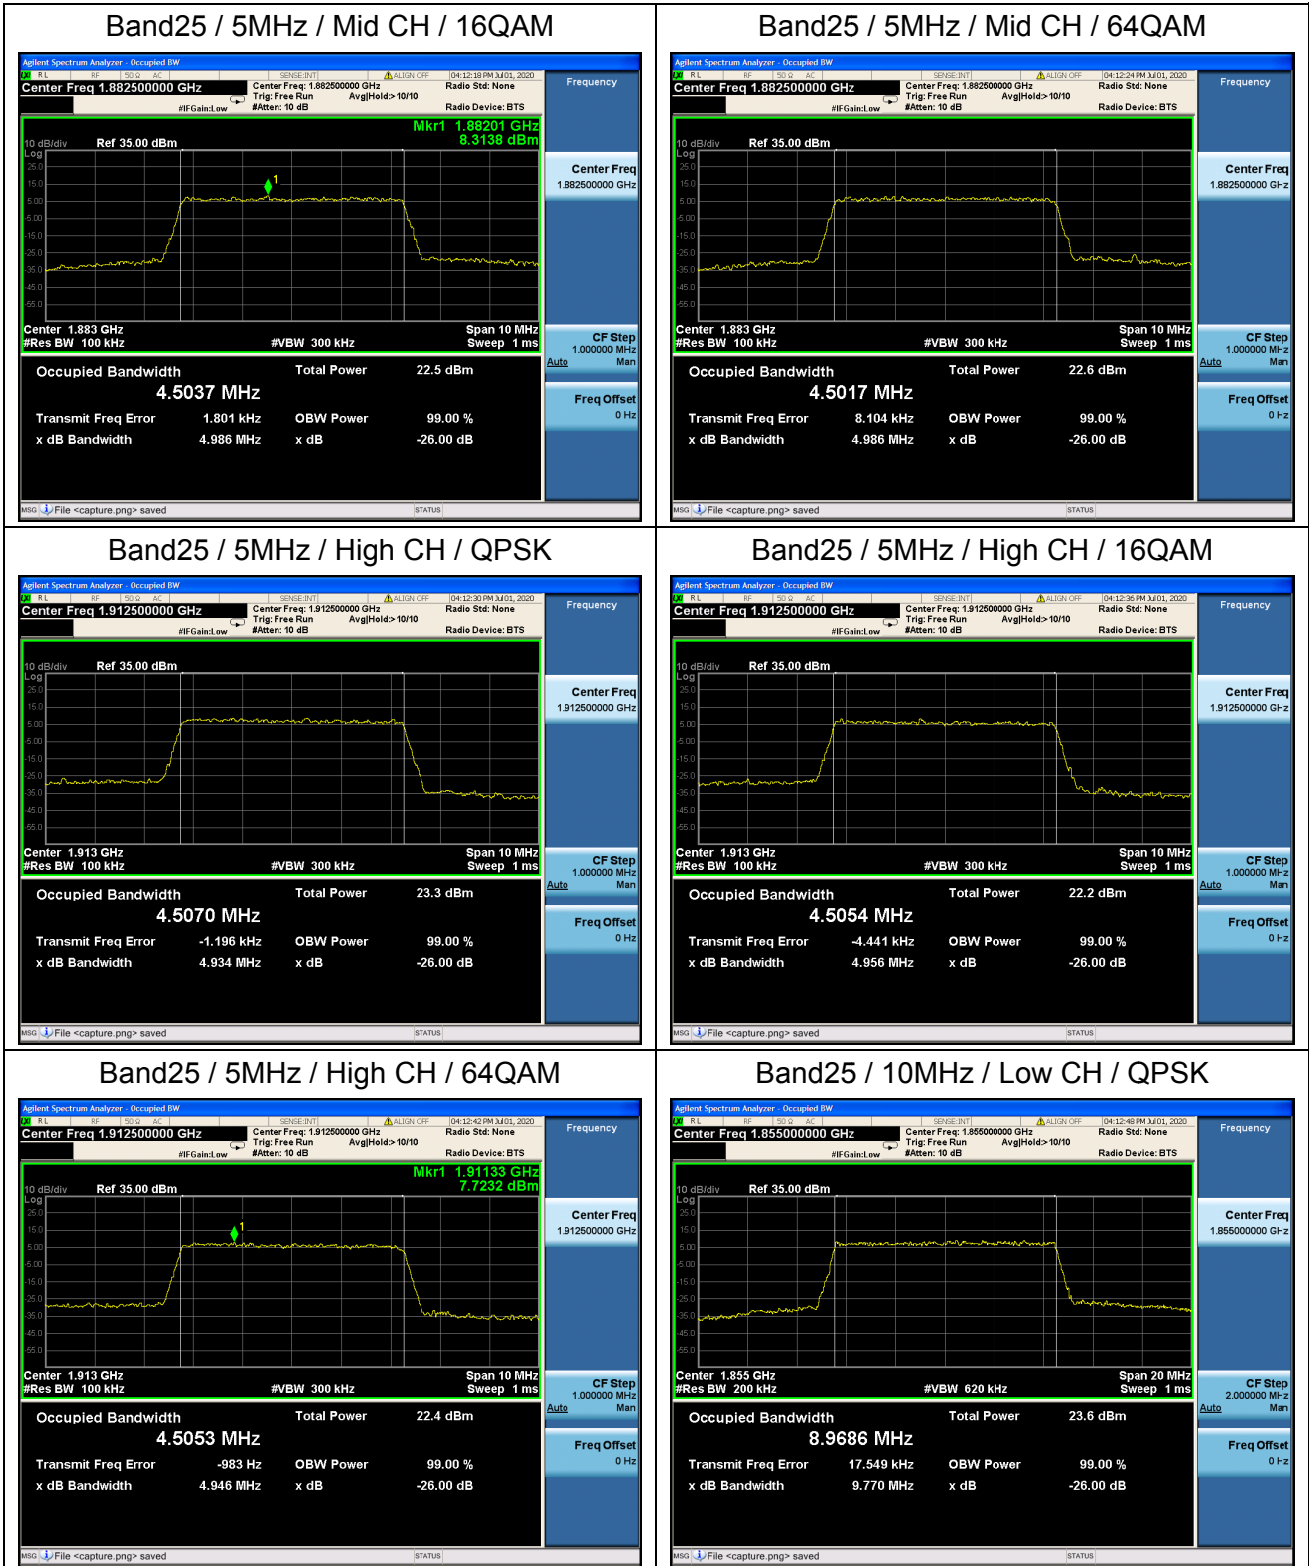

Band17 / 5MHz / High CH / 16QAM

Band17 / 5MHz / High CH / 64QAM

Band17 / 10MHz / Low CH / QPSK

Band17 / 10MHz / High CH / 16QAM

Band17 / 10MHz / High CH / 64QAM

Band25 / 1.4MHz / Low CH / QPSK

Band25 / 1.4MHz / Low CH / 16QAM

Band25 / 1.4MHz / Low CH / 64QAM

Band25 / 1.4MHz / Mid CH / QPSK

Band25 / 3MHz / Low CH / 16QAM

Band25 / 3MHz / Low CH / 64QAM

Band25 / 3MHz / Mid CH / QPSK

Band25 / 3MHz / Mid CH / 16QAM

Band25 / 3MHz / Mid CH / 64QAM

Band25 / 3MHz / High CH / QPSK

Band25 / 10MHz / High CH / 16QAM

Band25 / 10MHz / High CH / 64QAM

Band25 / 15MHz / Low CH / QPSK

Band25 / 15MHz / Low CH / 16QAM

Band25 / 15MHz / Low CH / 64QAM

Band25 / 15MHz / Mid CH / QPSK