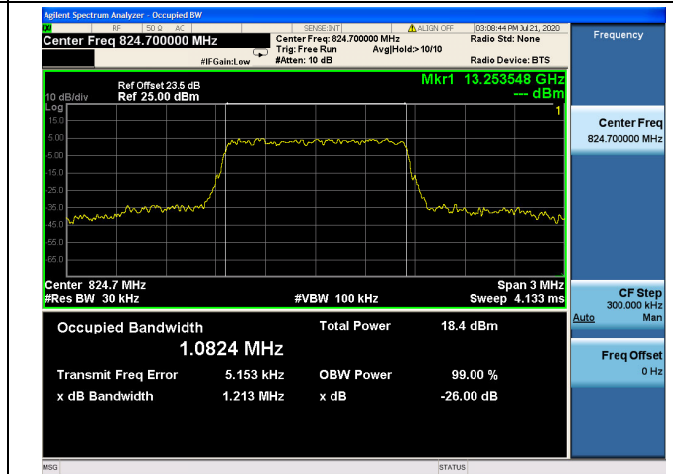

Band25 / 20MHz / Low CH / 16QAM

Band25 / 20MHz / Low CH / 64QAM

Band25 / 20MHz / Mid CH / QPSK

Band25 / 20MHz / Mid CH / 16QAM

Band25 / 20MHz / Mid CH / 64QAM

Band25 / 20MHz / High CH / QPSK

LTE Band 26

1.4MHz/QPSK / LCH

1.4MHz/16QAM / LCH

1.4MHz/ 64QAM / LCH

1.4MHz/QPSK / MCH

1.4MHz/ 16QAM / MCH

1.4MHz/ 64QAM / MCH