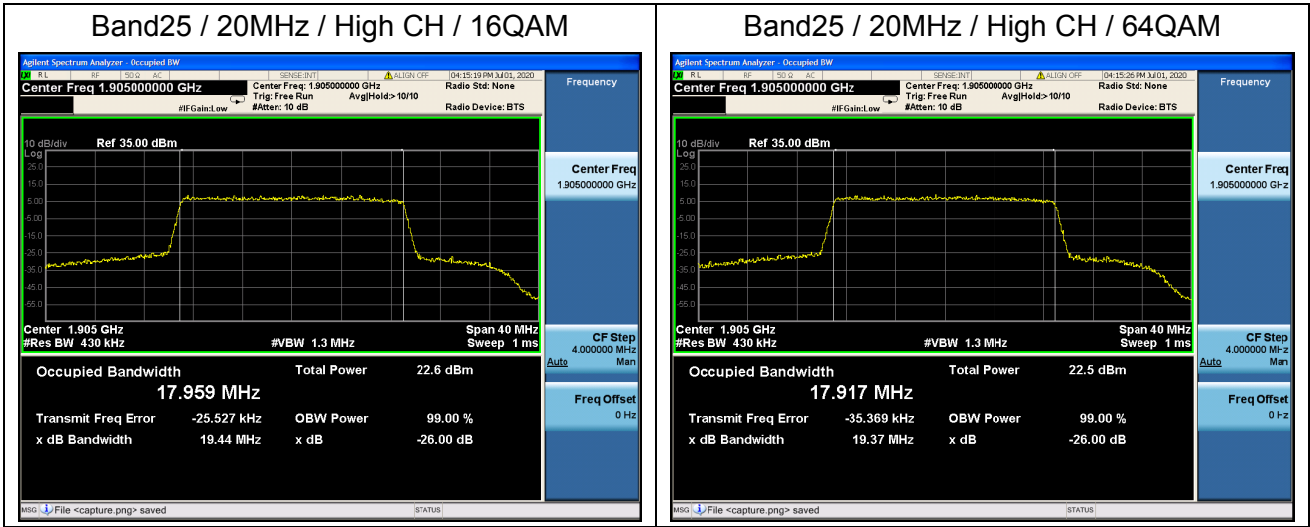

Band25 / 20MHz / Low CH / 16QAM

Band25 / 20MHz / Low CH / 64QAM

Band25 / 20MHz / Mid CH / QPSK

Band25 / 20MHz / Mid CH / 16QAM

Band25 / 20MHz / Mid CH / 64QAM

Band25 / 20MHz / High CH / QPSK

LTE Band 26

1.4MHz/QPSK / LCH

1.4MHz/16QAM / LCH

1.4MHz/ 64QAM / LCH

1.4MHz/QPSK / MCH

1.4MHz/ 16QAM / MCH

1.4MHz/ 64QAM / MCH