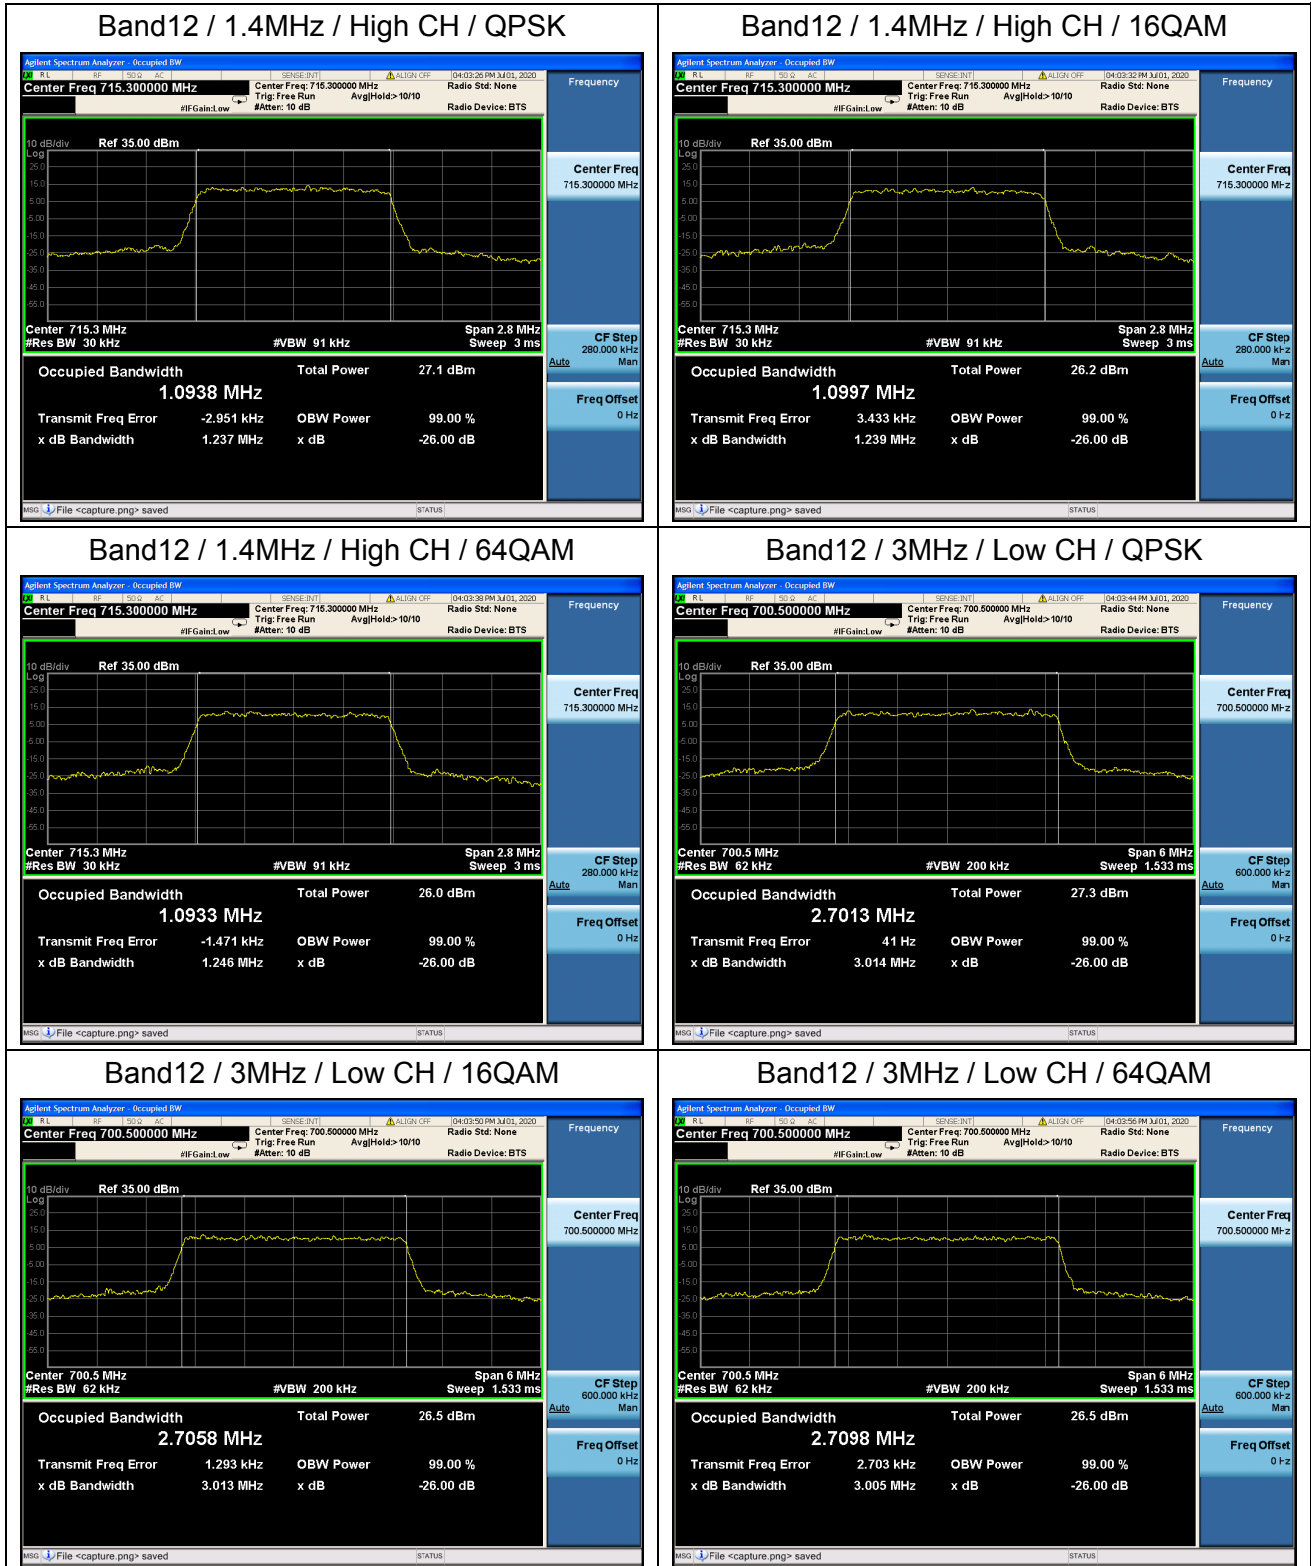

Band5 / 10MHz / Mid CH / 64QAM

Band5 / 10MHz / High CH / QPSK

Band5 / 10MHz / High CH / 16QAM

Band5 / 10MHz / High CH / 64QAM

Band12 / 1.4MHz / Low CH / QPSK

Band12 / 1.4MHz / Low CH / 16QAM

Band12 / 1.4MHz / Low CH / 64QAM

Band12 / 1.4MHz / Mid CH / QPSK

Band12 / 1.4MHz / Mid CH / 16QAM

Band12 / 1.4MHz / Mid CH / 64QAM

Band12 / 3MHz / Mid CH / QPSK

Band12 / 3MHz / Mid CH / 16QAM

Band12 / 3MHz / Mid CH / 64QAM

Band12 / 3MHz / High CH / QPSK

Band12 / 3MHz / High CH / 16QAM

Band12 / 3MHz / High CH / 64QAM

Band12 / 5MHz / Low CH / QPSK

Band12 / 5MHz / Low CH / 16QAM

Band12 / 5MHz / Low CH / 64QAM

Band12 / 5MHz / Mid CH / QPSK

Band12 / 5MHz / Mid CH / 16QAM