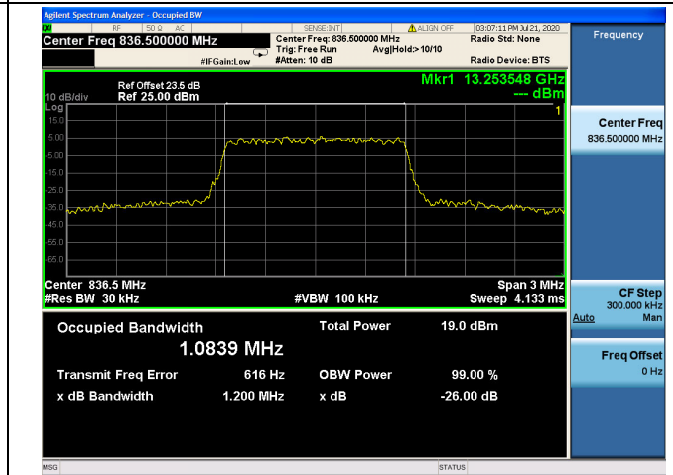

Band25 / 20MHz / Low CH / 16QAM

Band25 / 20MHz / Low CH / 64QAM

Band25 / 20MHz / Mid CH / QPSK

Band25 / 20MHz / Mid CH / 16QAM

Band25 / 20MHz / Mid CH / 64QAM

Band25 / 20MHz / High CH / QPSK

LTE Band 26

1.4MHz/QPSK / LCH

1.4MHz/16QAM / LCH

1.4MHz/ 64QAM / LCH

1.4MHz/QPSK / MCH

1.4MHz/ 16QAM / MCH

1.4MHz/ 64QAM / MCH