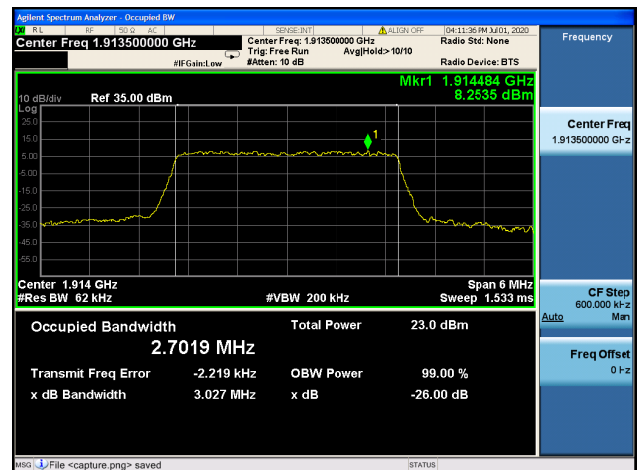

Band25 / 3MHz / High CH / QPSK