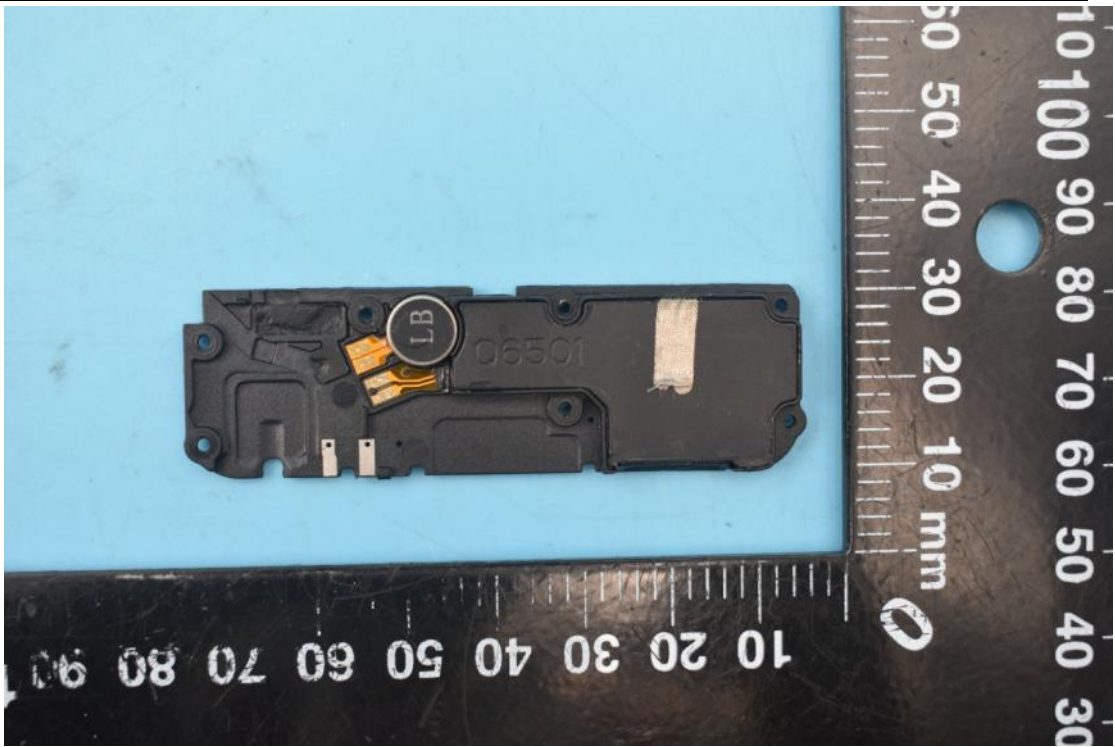

# FCC ID:2ALZM-TURBOXL

## Internal Photos

### 1. EUT uncover view

## 2. Antenna view