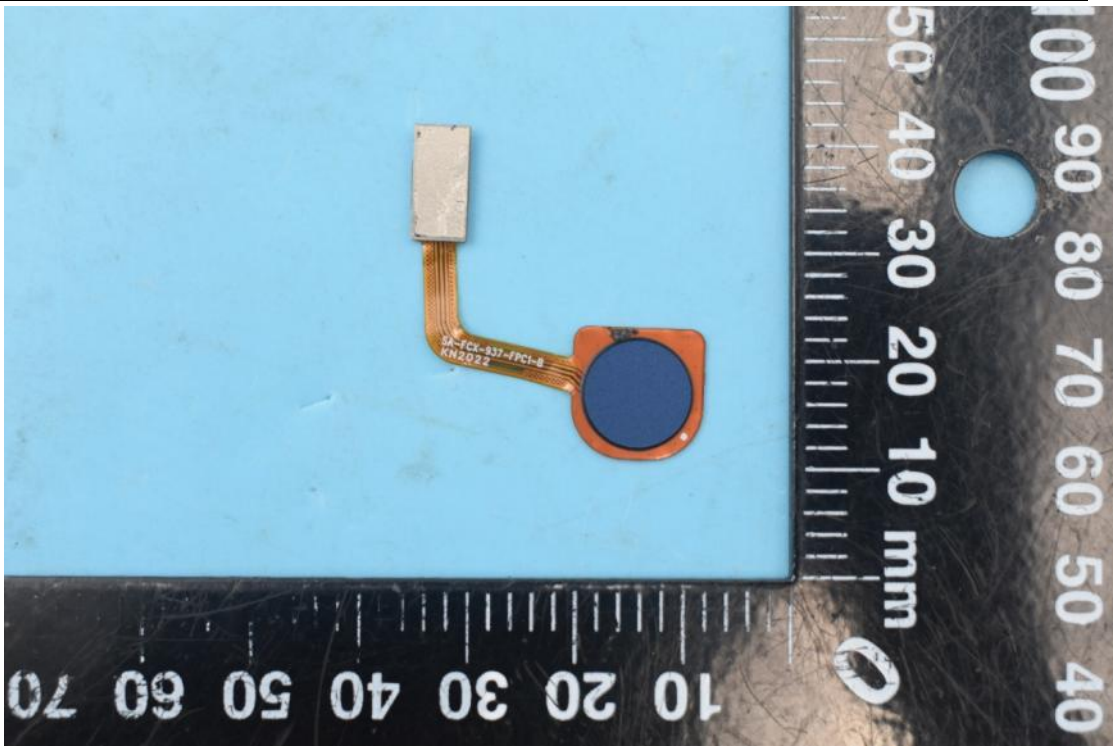

# FCC ID:2ALZM-TURBOXL

## Internal Photos

### 1. EUT uncover view

## 2. Antenna view