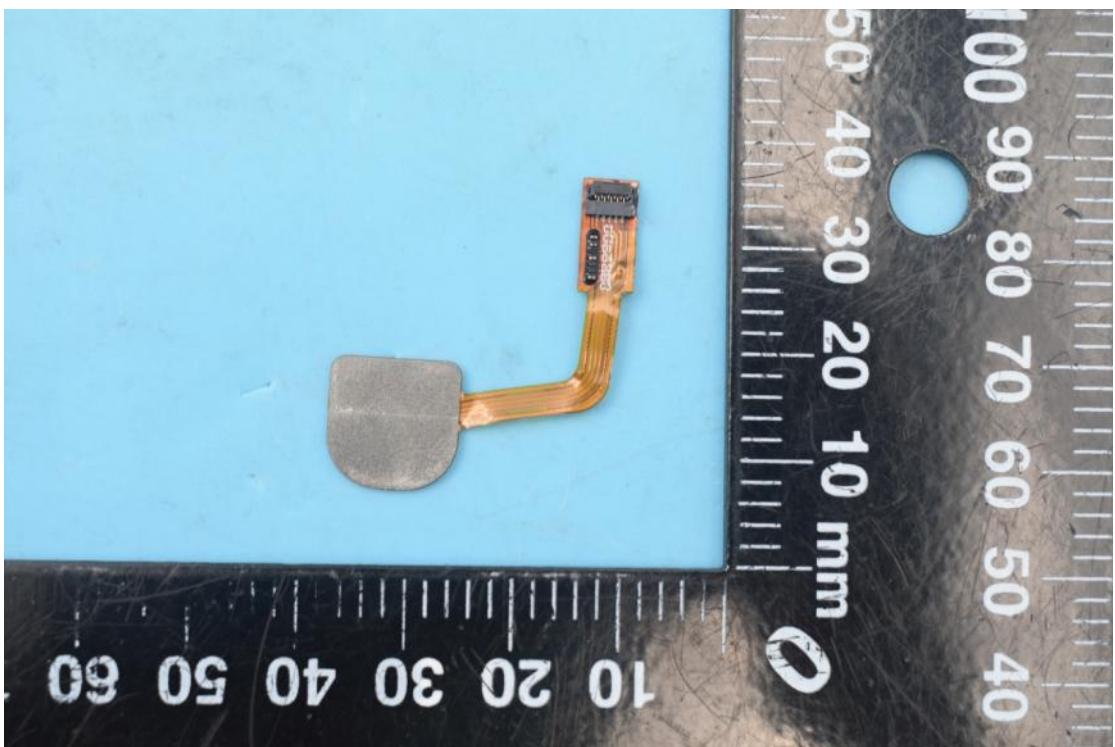

# FCC ID:2ALZM-TURBOXL

## Internal Photos

### 1. EUT uncover view

## 2. Antenna view