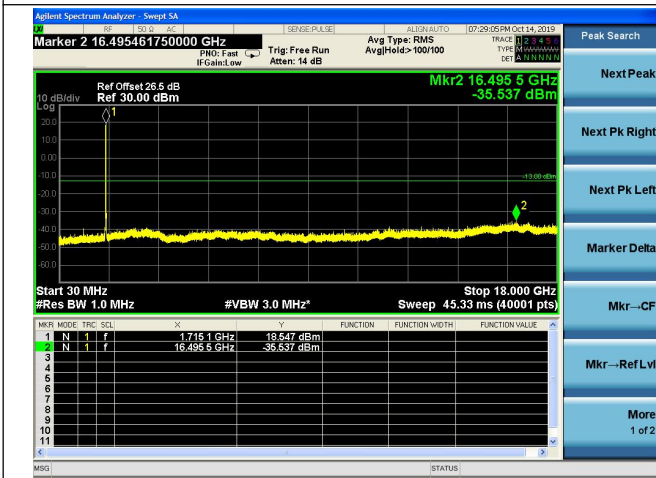

Band 66/ 5MHz/ Mid CH/ QPSK

Band 66/ 5MHz/ Mid CH/ 16QAM

Band 66/ 5MHz/ High CH/ QPSK

Band 66/ 5MHz/ High CH/ 16QAM

Band 66/ 10MHz/ Low CH/ QPSK

Band 66/ 10MHz/ Low CH/ 16QAM

Band 66/ 10MHz/Mid CH/ QPSK

Band 66/ 10MHz/Mid CH/ 16QAM