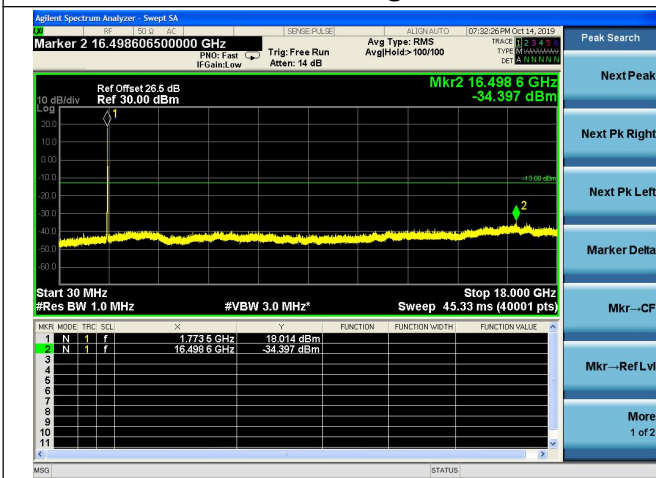

Band 66/ 10MHz/High CH/ QPSK