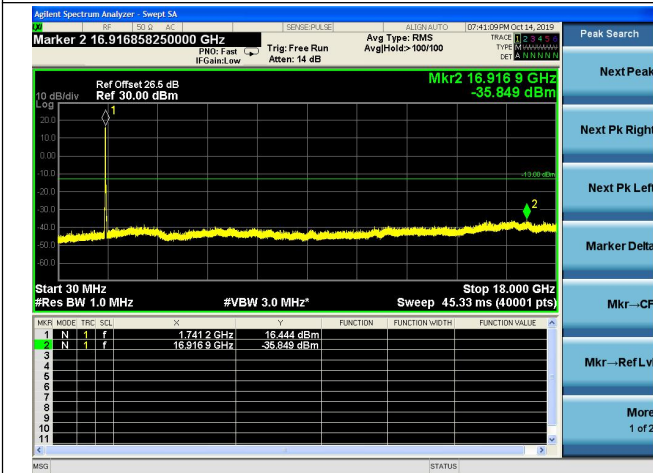

Band 66/ 15MHz/ High CH/ 16QAM

Band 66/ 20MHz/ Low CH/ QPSK

Band 66/ 20MHz/ Low CH/ 16QAM

Band 66/ 20MHz/ Mid CH/ QPSK

Band 66/ 20MHz/ Mid CH/ 16QAM

Band 66/ 20MHz/ High CH/ QPSK

Band 66/ 20MHz/ High CH/ 16QAM