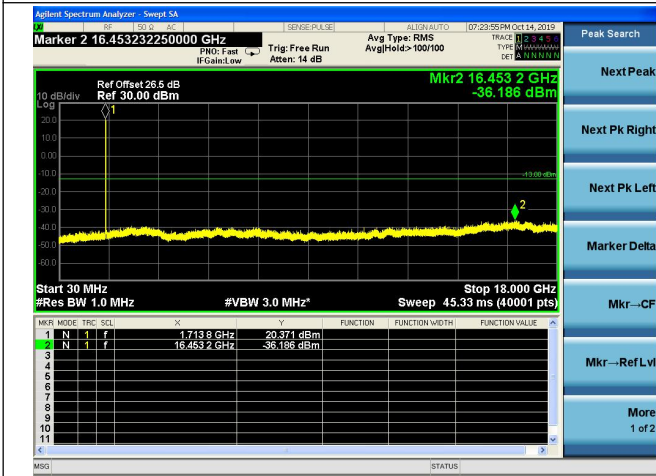

Band 66/ 3MHz/ Low CH/ QPSK

Band 66/ 3MHz/ Low CH/ 16QAM

Band 66/ 3MHz/ Mid CH/ QPSK

Band 66/ 3MHz/ Mid CH/ 16QAM

Band 66/ 3MHz/ High CH/ QPSK

Band 66/ 3MHz/ High CH/ 16QAM

Band 66/ 5MHz/ Low CH/ QPSK

Band 66/ 5MHz/ Low CH/ 16QAM

Band 66/ 5MHz/ Mid CH/ QPSK

Band 66/ 5MHz/ Mid CH/ 16QAM

Band 66/ 5MHz/ High CH/ QPSK

Band 66/ 5MHz/ High CH/ 16QAM

Band 66/ 10MHz/ Low CH/ QPSK

Band 66/ 10MHz/ Low CH/ 16QAM

Band 66/ 10MHz/Mid CH/ QPSK

Band 66/ 10MHz/Mid CH/ 16QAM