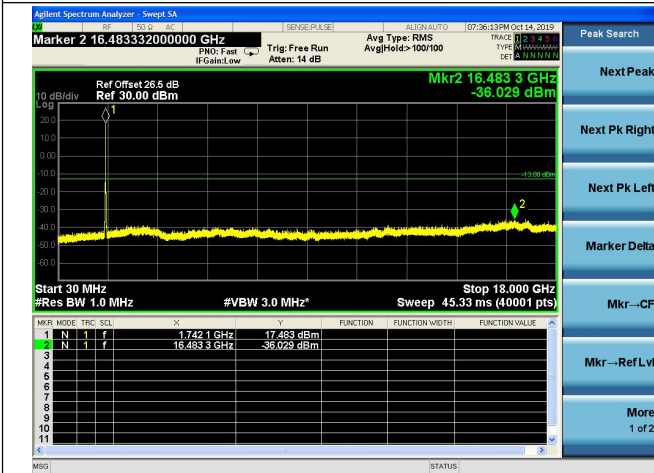

Band 66/ 10MHz/High CH/ QPSK

Band 66/ 10MHz/High CH/ 16QAM

Band 66/ 15MHz/ Low CH/ QPSK

Band 66/ 15MHz/ Low CH/ 16QAM

Band 66/ 15MHz/ Mid CH/ QPSK

Band 66/ 15MHz/ Mid CH/ 16QAM

Band 66/ 15MHz/ High CH/ QPSK