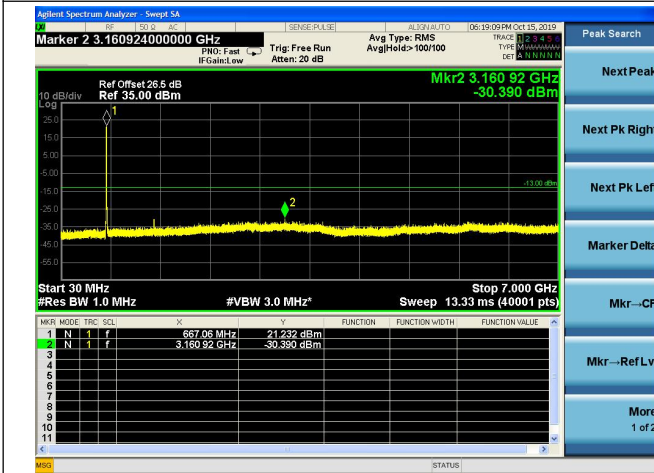

Band 71/ 5MHz/ Low CH/ QPSK