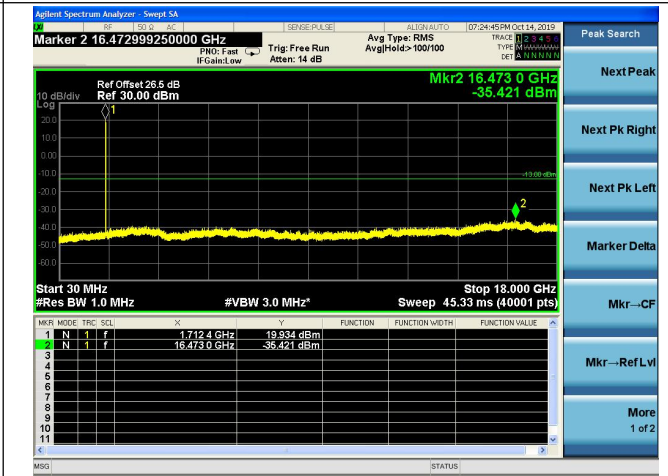

Band 66/ 3MHz/ Low CH/ QPSK

Band 66/ 3MHz/ Low CH/ 16QAM

Band 66/ 3MHz/ Mid CH/ QPSK

Band 66/ 3MHz/ Mid CH/ 16QAM

Band 66/ 3MHz/ High CH/ QPSK

Band 66/ 3MHz/ High CH/ 16QAM

Band 66/ 5MHz/ Low CH/ QPSK

Band 66/ 5MHz/ Low CH/ 16QAM

Band 66/ 5MHz/ Mid CH/ QPSK

Band 66/ 5MHz/ Mid CH/ 16QAM

Band 66/ 5MHz/ High CH/ QPSK

Band 66/ 5MHz/ High CH/ 16QAM

Band 66/ 10MHz/ Low CH/ QPSK

Band 66/ 10MHz/ Low CH/ 16QAM

Band 66/ 10MHz/Mid CH/ QPSK

Band 66/ 10MHz/Mid CH/ 16QAM