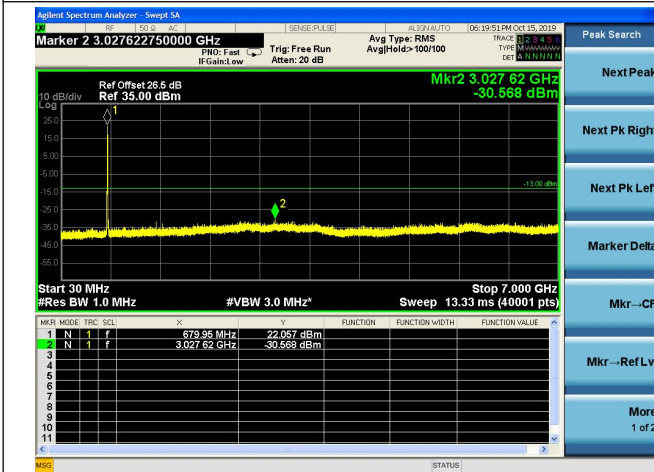

Band 71/ 5MHz/ Mid CH/ QPSK