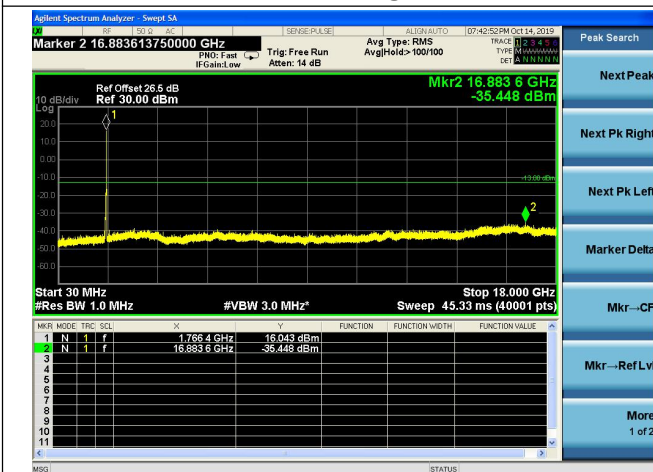

Band 66/ 15MHz/ High CH/ 16QAM

Band 66/ 20MHz/ Low CH/ QPSK

Band 66/ 20MHz/ Low CH/ 16QAM

Band 66/ 20MHz/ Mid CH/ QPSK

Band 66/ 20MHz/ Mid CH/ 16QAM

Band 66/ 20MHz/ High CH/ QPSK

Band 66/ 20MHz/ High CH/ 16QAM