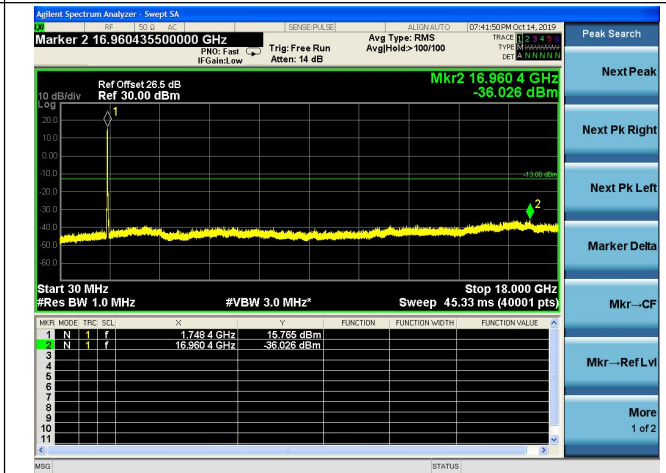

Band 66/ 15MHz/ High CH/ 16QAM

Band 66/ 20MHz/ Low CH/ QPSK

Band 66/ 20MHz/ Low CH/ 16QAM

Band 66/ 20MHz/ Mid CH/ QPSK

Band 66/ 20MHz/ Mid CH/ 16QAM

Band 66/ 20MHz/ High CH/ QPSK

Band 66/ 20MHz/ High CH/ 16QAM