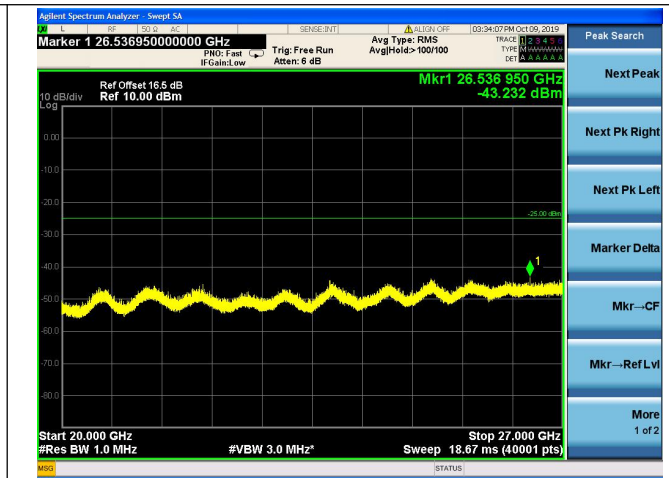

Band 41/ 10MHz/Mid CH/ 16QAM

Band 41/ 10MHz/High CH/ QPSK

Band 41/ 10MHz/High CH/ 16QAM

Band 41/ 15MHz/ Low CH/ QPSK

Band 41/ 15MHz/ Low CH/ 16QAM

Band 41/ 15MHz/Mid CH/ QPSK

Band 41/ 15MHz/Mid CH/ 16QAM

Band 41/ 15MHz/High CH/ QPSK