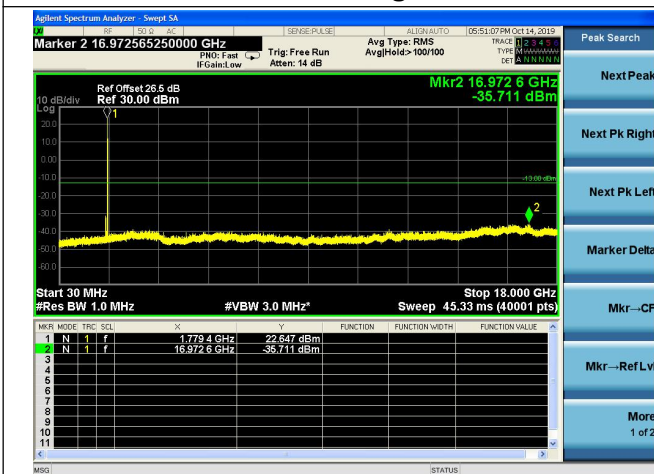

Band 66/ 1.4MHz/ Low CH/ 16QAM

Band 66/ 1.4MHz/ Mid CH/ QPSK

Band 66/ 1.4MHz/ Mid CH/ 16QAM

Band 66/ 1.4MHz/ High CH/ QPSK

Band 66/ 1.4MHz/ High CH/ 16QAM