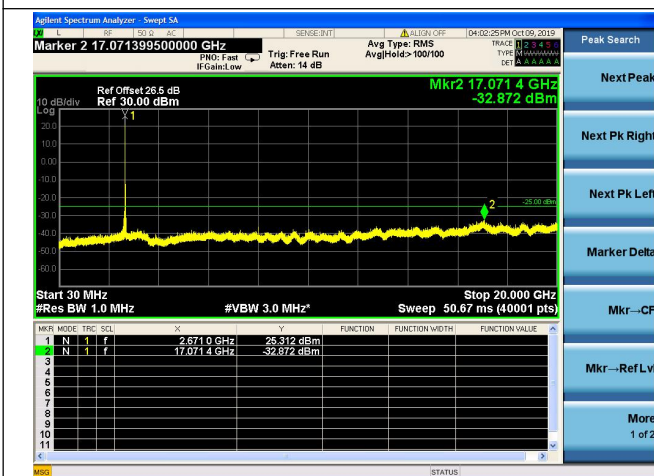

Band 41/ 15MHz/High CH/ 16QAM

Band 41/ 20MHz/ Low CH/ QPSK

Band 41/ 20MHz/ Low CH/ 16QAM

Band 41/ 20MHz/Mid CH/ QPSK

Band 41/ 20MHz/Mid CH/ 16QAM

Band 41/ 20MHz/High CH/ QPSK

Band 41/ 20MHz/High CH/ 16QAM

Band 66/ 1.4MHz/ Low CH/ QPSK