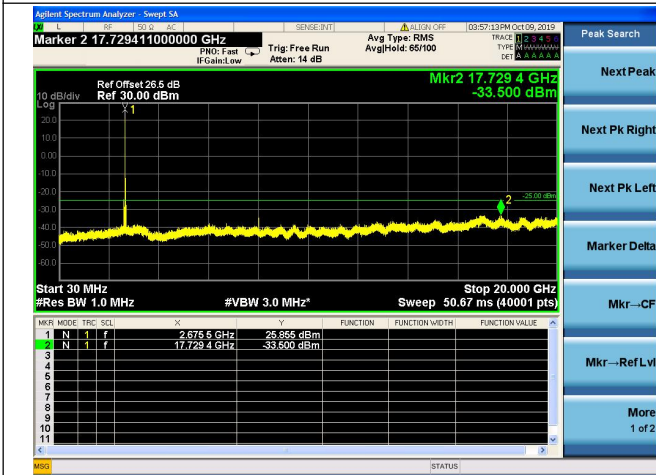

Band 41/ 10MHz/Mid CH/ 16QAM

Band 41/ 10MHz/High CH/ QPSK

Band 41/ 10MHz/High CH/ 16QAM

Band 41/ 15MHz/ Low CH/ QPSK

Band 41/ 15MHz/ Low CH/ 16QAM

Band 41/ 15MHz/Mid CH/ QPSK

Band 41/ 15MHz/Mid CH/ 16QAM

Band 41/ 15MHz/High CH/ QPSK