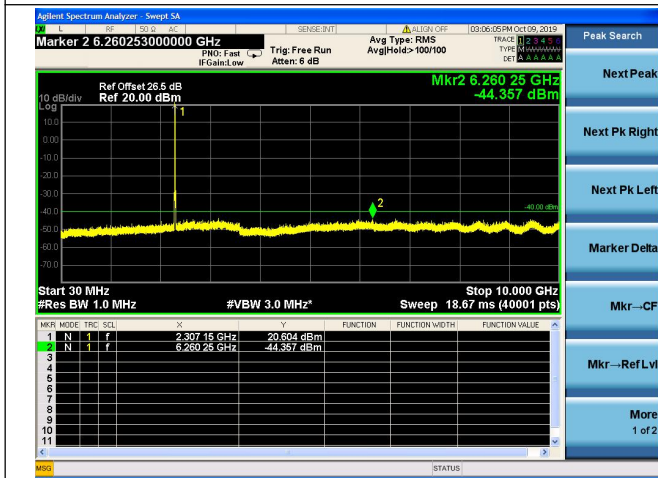

Band 41/ 20MHz/ Low CH/ QPSK