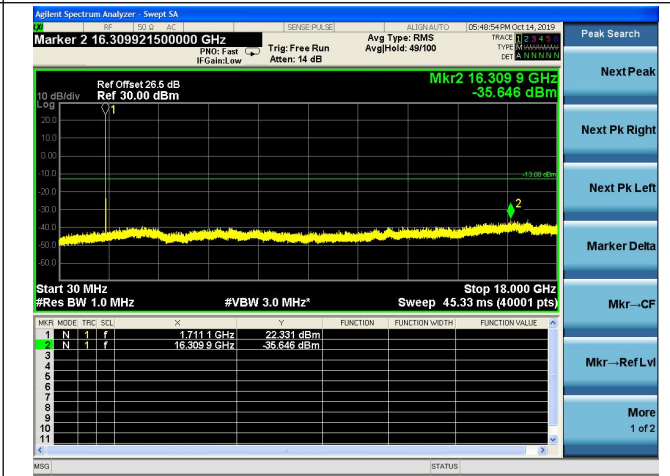

Band 66/ 1.4MHz/ Low CH/ 16QAM