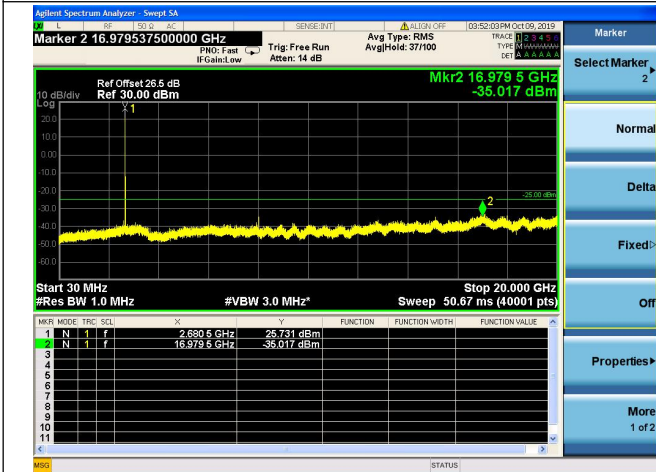

Band 41/ 10MHz/Mid CH/ 16QAM

Band 41/ 10MHz/High CH/ QPSK

Band 41/ 10MHz/High CH/ 16QAM

Band 41/ 15MHz/ Low CH/ QPSK

Band 41/ 15MHz/ Low CH/ 16QAM

Band 41/ 15MHz/Mid CH/ QPSK

Band 41/ 15MHz/Mid CH/ 16QAM

Band 41/ 15MHz/High CH/ QPSK