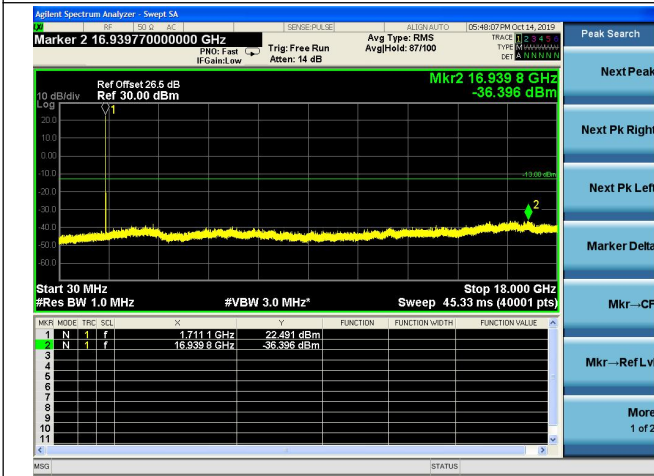

Band 41/ 15MHz/High CH/ 16QAM

Band 41/ 20MHz/ Low CH/ QPSK

Band 41/ 20MHz/ Low CH/ 16QAM

Band 41/ 20MHz/Mid CH/ QPSK

Band 41/ 20MHz/Mid CH/ 16QAM

Band 41/ 20MHz/High CH/ QPSK

Band 41/ 20MHz/High CH/ 16QAM

Band 66/ 1.4MHz/ Low CH/ QPSK