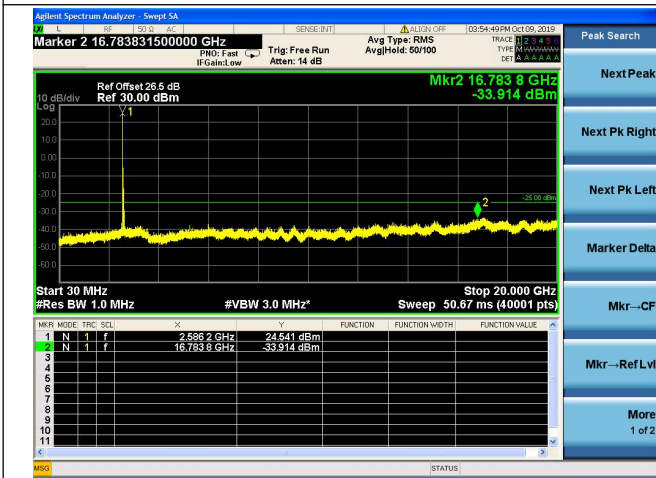

Band 41/ 10MHz/Mid CH/ 16QAM

Band 41/ 10MHz/High CH/ QPSK

Band 41/ 10MHz/High CH/ 16QAM

Band 41/ 15MHz/ Low CH/ QPSK

Band 41/ 15MHz/ Low CH/ 16QAM

Band 41/ 15MHz/Mid CH/ QPSK

Band 41/ 15MHz/Mid CH/ 16QAM

Band 41/ 15MHz/High CH/ QPSK