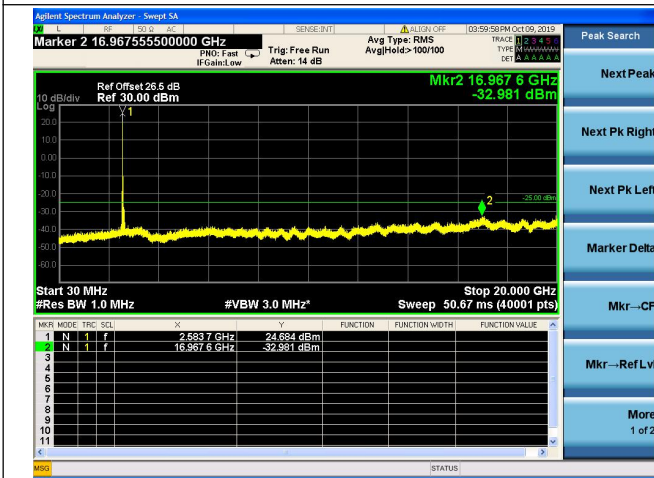

Band 41/ 15MHz/High CH/ 16QAM

Band 41/ 20MHz/ Low CH/ QPSK

Band 41/ 20MHz/ Low CH/ 16QAM

Band 41/ 20MHz/Mid CH/ QPSK

Band 41/ 20MHz/Mid CH/ 16QAM

Band 41/ 20MHz/High CH/ QPSK

Band 41/ 20MHz/High CH/ 16QAM

Band 66/ 1.4MHz/ Low CH/ QPSK