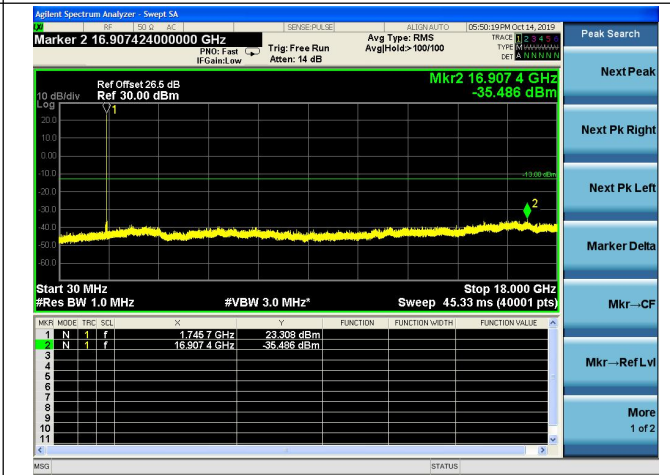

Band 66/ 1.4MHz/ Mid CH/ 16QAM