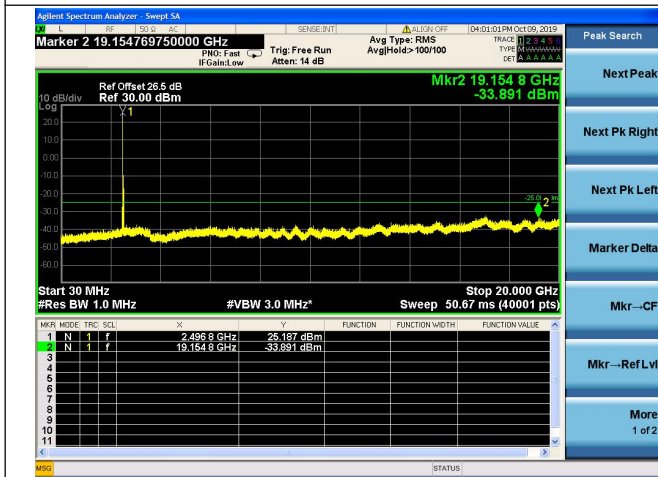

Band 41/ 15MHz/High CH/ 16QAM

Band 41/ 20MHz/ Low CH/ QPSK

Band 41/ 20MHz/ Low CH/ 16QAM

Band 41/ 20MHz/Mid CH/ QPSK

Band 41/ 20MHz/Mid CH/ 16QAM

Band 41/ 20MHz/High CH/ QPSK

Band 41/ 20MHz/High CH/ 16QAM

Band 66/ 1.4MHz/ Low CH/ QPSK