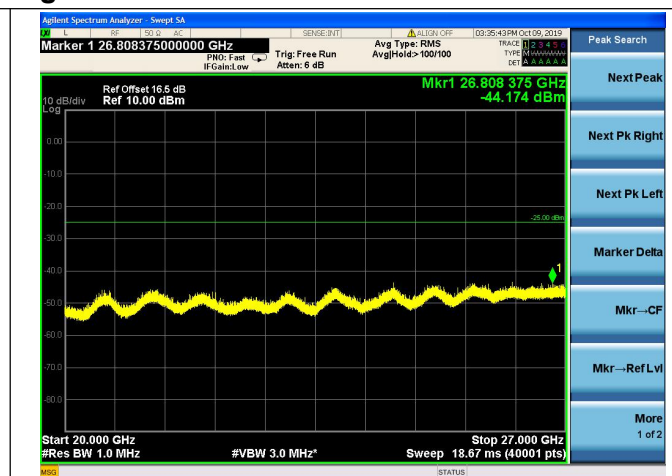

Band 41/ 15MHz/High CH/ 16QAM

Band 41/ 20MHz/ Low CH/ QPSK

Band 41/ 20MHz/ Low CH/ 16QAM

Band 41/ 20MHz/Mid CH/ QPSK

Band 41/ 20MHz/Mid CH/ 16QAM

Band 41/ 20MHz/High CH/ QPSK

Band 41/ 20MHz/High CH/ 16QAM

Band 66/ 1.4MHz/ Low CH/ QPSK