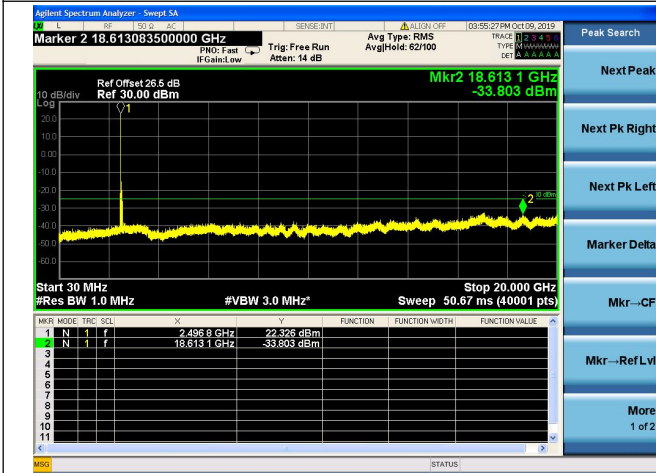

Band 41/ 10MHz/Mid CH/ 16QAM

Band 41/ 10MHz/High CH/ QPSK

Band 41/ 10MHz/High CH/ 16QAM

Band 41/ 15MHz/ Low CH/ QPSK

Band 41/ 15MHz/ Low CH/ 16QAM

Band 41/ 15MHz/Mid CH/ QPSK

Band 41/ 15MHz/Mid CH/ 16QAM

Band 41/ 15MHz/High CH/ QPSK