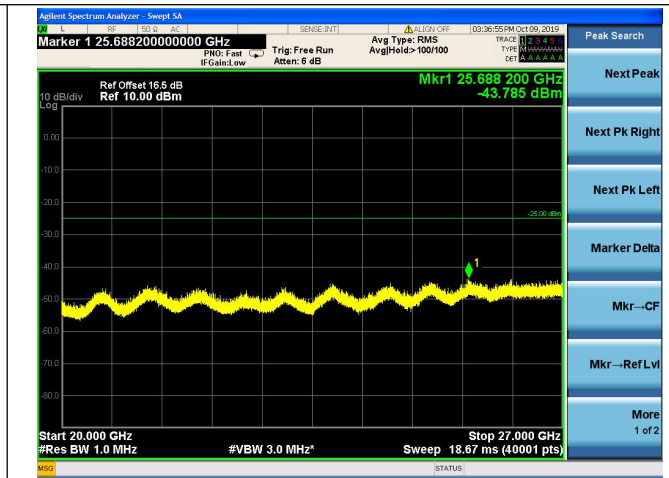

Band 41/ 20MHz/ Low CH/ QPSK