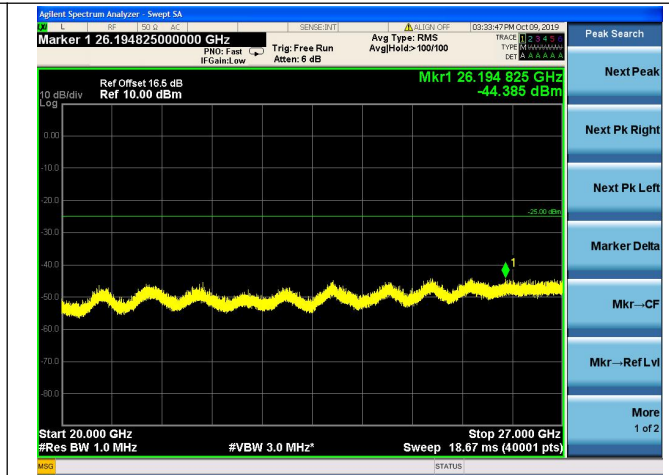

Band 41/ 10MHz/Mid CH/ 16QAM

Band 41/ 10MHz/High CH/ QPSK

Band 41/ 10MHz/High CH/ 16QAM

Band 41/ 15MHz/ Low CH/ QPSK

Band 41/ 15MHz/ Low CH/ 16QAM

Band 41/ 15MHz/Mid CH/ QPSK

Band 41/ 15MHz/Mid CH/ 16QAM

Band 41/ 15MHz/High CH/ QPSK