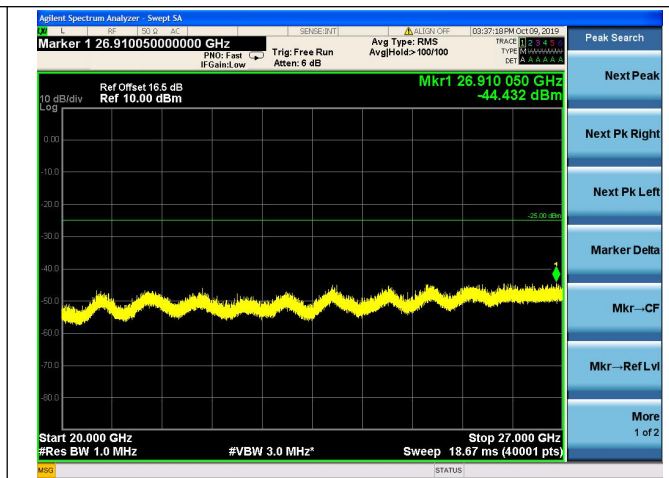

Band 41/ 15MHz/High CH/ 16QAM

Band 41/ 20MHz/ Low CH/ QPSK

Band 41/ 20MHz/ Low CH/ 16QAM

Band 41/ 20MHz/Mid CH/ QPSK

Band 41/ 20MHz/Mid CH/ 16QAM

Band 41/ 20MHz/High CH/ QPSK

Band 41/ 20MHz/High CH/ 16QAM

Band 66/ 1.4MHz/ Low CH/ QPSK