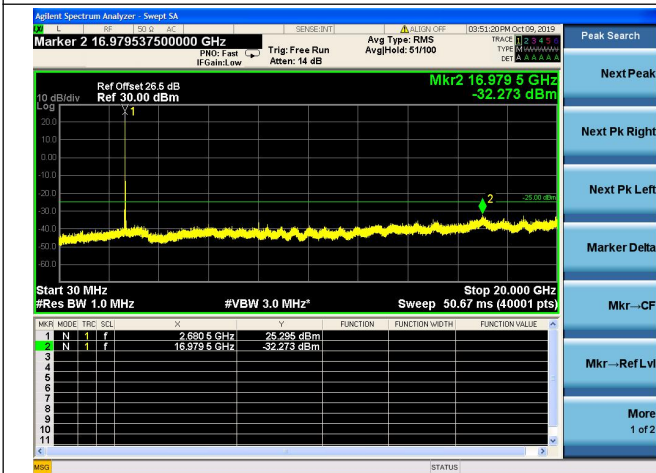

Band 41/ 10MHz/Mid CH/ 16QAM

Band 41/ 10MHz/High CH/ QPSK

Band 41/ 10MHz/High CH/ 16QAM

Band 41/ 15MHz/ Low CH/ QPSK

Band 41/ 15MHz/ Low CH/ 16QAM

Band 41/ 15MHz/Mid CH/ QPSK

Band 41/ 15MHz/Mid CH/ 16QAM

Band 41/ 15MHz/High CH/ QPSK