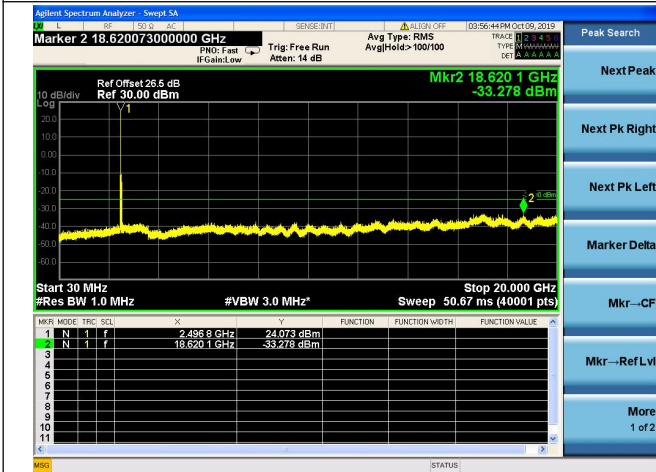

Band 41/ 10MHz/Mid CH/ 16QAM

Band 41/ 10MHz/High CH/ QPSK

Band 41/ 10MHz/High CH/ 16QAM

Band 41/ 15MHz/ Low CH/ QPSK

Band 41/ 15MHz/ Low CH/ 16QAM

Band 41/ 15MHz/Mid CH/ QPSK

Band 41/ 15MHz/Mid CH/ 16QAM

Band 41/ 15MHz/High CH/ QPSK