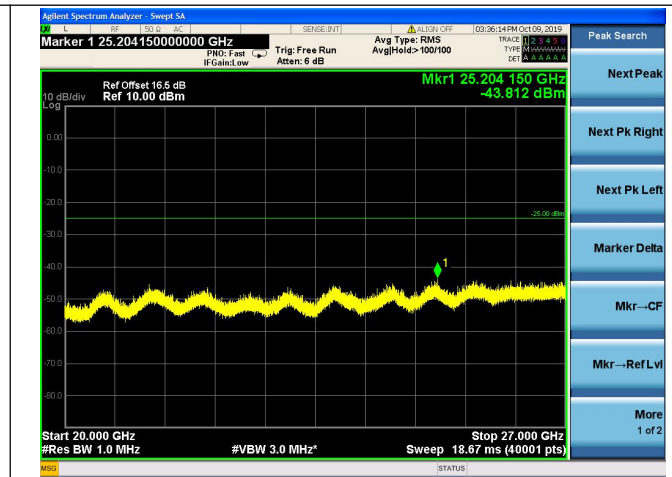

Band 41/ 15MHz/High CH/ 16QAM

Band 41/ 20MHz/ Low CH/ QPSK

Band 41/ 20MHz/ Low CH/ 16QAM

Band 41/ 20MHz/Mid CH/ QPSK

Band 41/ 20MHz/Mid CH/ 16QAM

Band 41/ 20MHz/High CH/ QPSK

Band 41/ 20MHz/High CH/ 16QAM

Band 66/ 1.4MHz/ Low CH/ QPSK

Band 66/ 1.4MHz/ Low CH/ 16QAM

Band 66/ 1.4MHz/ Mid CH/ QPSK

Band 66/ 1.4MHz/ Mid CH/ 16QAM

Band 66/ 1.4MHz/ High CH/ QPSK

Band 66/ 1.4MHz/ High CH/ 16QAM