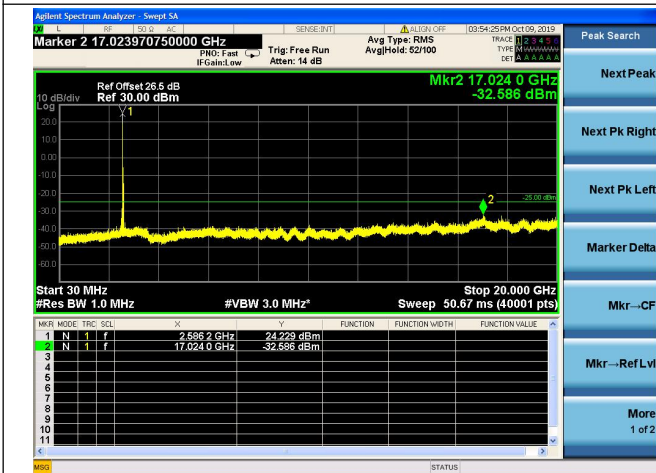

Band 41/ 10MHz/Mid CH/ 16QAM

Band 41/ 10MHz/High CH/ QPSK

Band 41/ 10MHz/High CH/ 16QAM

Band 41/ 15MHz/ Low CH/ QPSK

Band 41/ 15MHz/ Low CH/ 16QAM

Band 41/ 15MHz/Mid CH/ QPSK

Band 41/ 15MHz/Mid CH/ 16QAM

Band 41/ 15MHz/High CH/ QPSK