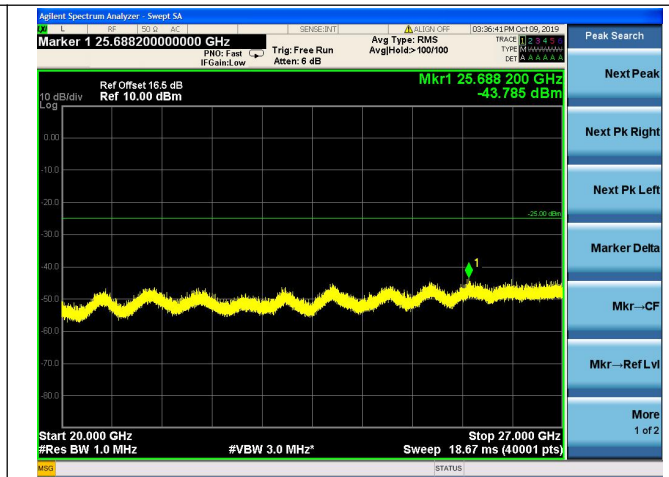

Band 41/ 15MHz/High CH/ 16QAM

Band 41/ 20MHz/ Low CH/ QPSK

Band 41/ 20MHz/ Low CH/ 16QAM

Band 41/ 20MHz/Mid CH/ QPSK

Band 41/ 20MHz/Mid CH/ 16QAM

Band 41/ 20MHz/High CH/ QPSK

Band 41/ 20MHz/High CH/ 16QAM

Band 66/ 1.4MHz/ Low CH/ QPSK