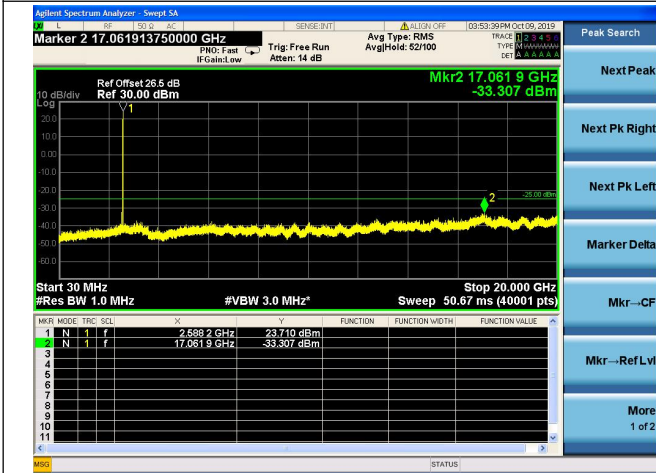

Band 41/ 10MHz/Mid CH/ 16QAM

Band 41/ 10MHz/High CH/ QPSK

Band 41/ 10MHz/High CH/ 16QAM

Band 41/ 15MHz/ Low CH/ QPSK

Band 41/ 15MHz/ Low CH/ 16QAM

Band 41/ 15MHz/Mid CH/ QPSK

Band 41/ 15MHz/Mid CH/ 16QAM

Band 41/ 15MHz/High CH/ QPSK