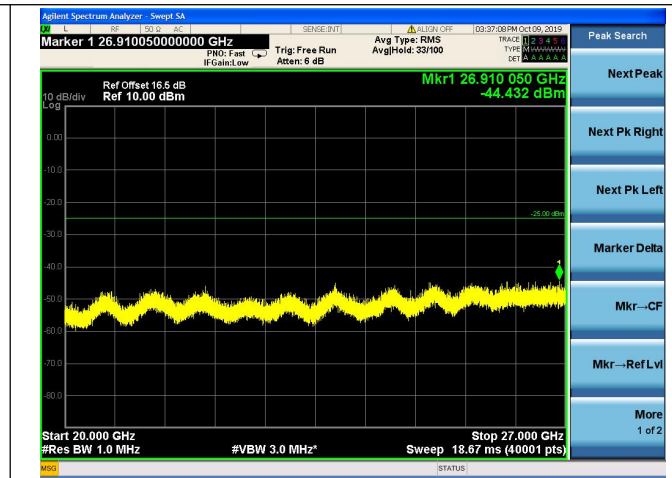

Band 41/ 15MHz/High CH/ 16QAM

Band 41/ 20MHz/ Low CH/ QPSK

Band 41/ 20MHz/ Low CH/ 16QAM

Band 41/ 20MHz/Mid CH/ QPSK

Band 41/ 20MHz/Mid CH/ 16QAM

Band 41/ 20MHz/High CH/ QPSK

Band 41/ 20MHz/High CH/ 16QAM

Band 66/ 1.4MHz/ Low CH/ QPSK