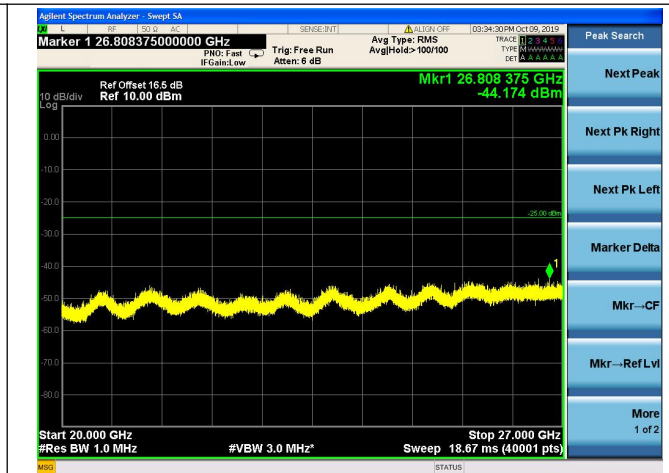

Band 41/ 10MHz/Mid CH/ 16QAM

Band 41/ 10MHz/High CH/ QPSK

Band 41/ 10MHz/High CH/ 16QAM

Band 41/ 15MHz/ Low CH/ QPSK

Band 41/ 15MHz/ Low CH/ 16QAM

Band 41/ 15MHz/Mid CH/ QPSK

Band 41/ 15MHz/Mid CH/ 16QAM

Band 41/ 15MHz/High CH/ QPSK