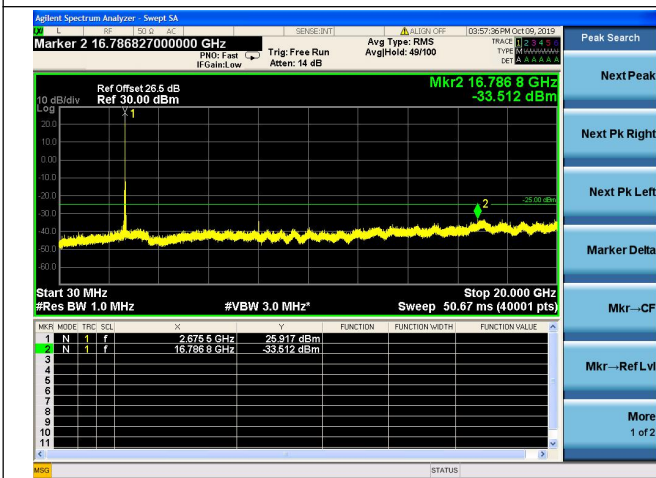

Band 41/ 15MHz/High CH/ 16QAM