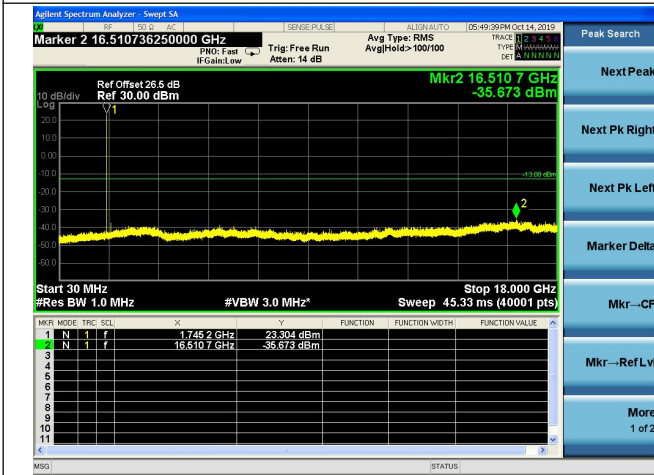

Band 66/ 1.4MHz/ Mid CH/ QPSK