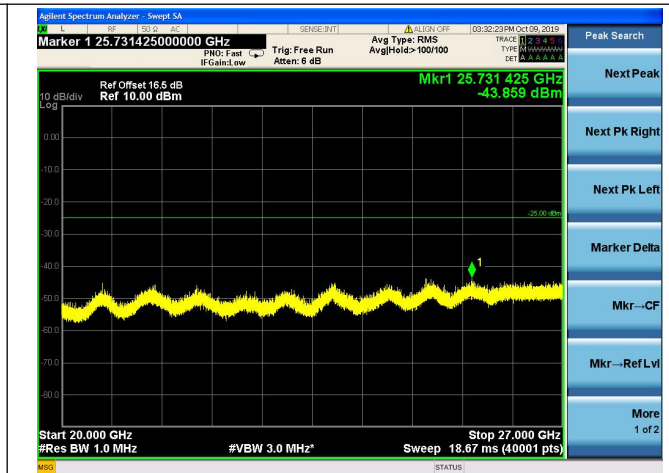

Band 41/ 10MHz/Mid CH/ 16QAM

Band 41/ 10MHz/High CH/ QPSK

Band 41/ 10MHz/High CH/ 16QAM

Band 41/ 15MHz/ Low CH/ QPSK

Band 41/ 15MHz/ Low CH/ 16QAM

Band 41/ 15MHz/Mid CH/ QPSK

Band 41/ 15MHz/Mid CH/ 16QAM

Band 41/ 15MHz/High CH/ QPSK