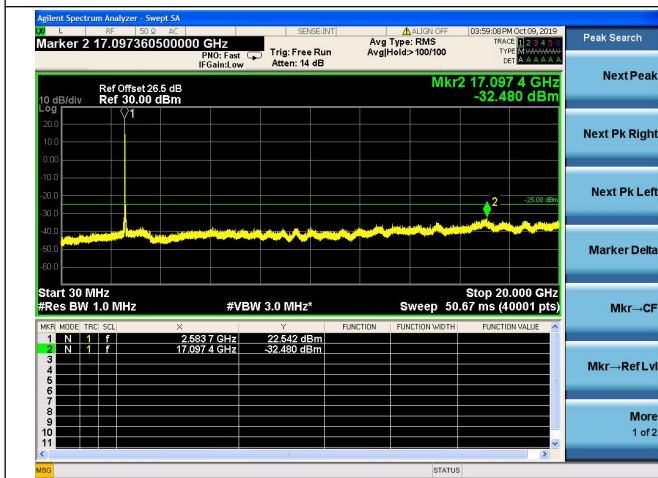

Band 41/ 15MHz/High CH/ 16QAM

Band 41/ 20MHz/ Low CH/ QPSK

Band 41/ 20MHz/ Low CH/ 16QAM

Band 41/ 20MHz/Mid CH/ QPSK

Band 41/ 20MHz/Mid CH/ 16QAM

Band 41/ 20MHz/High CH/ QPSK

Band 41/ 20MHz/High CH/ 16QAM

Band 66/ 1.4MHz/ Low CH/ QPSK