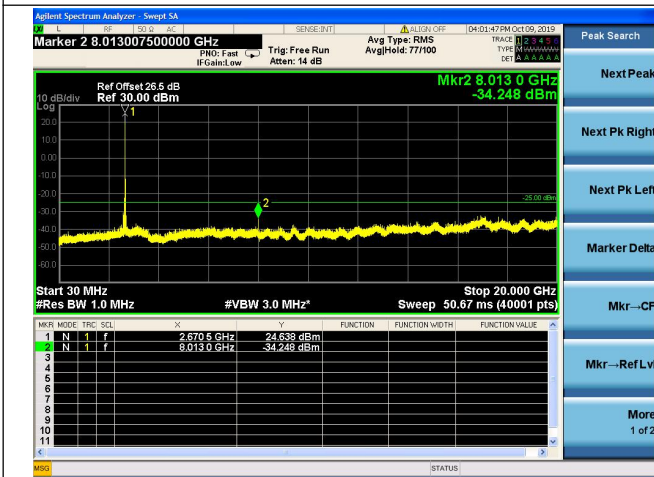

Band 41/ 15MHz/High CH/ 16QAM

Band 41/ 20MHz/ Low CH/ QPSK

Band 41/ 20MHz/ Low CH/ 16QAM

Band 41/ 20MHz/Mid CH/ QPSK

Band 41/ 20MHz/Mid CH/ 16QAM

Band 41/ 20MHz/High CH/ QPSK

Band 41/ 20MHz/High CH/ 16QAM

Band 66/ 1.4MHz/ Low CH/ QPSK