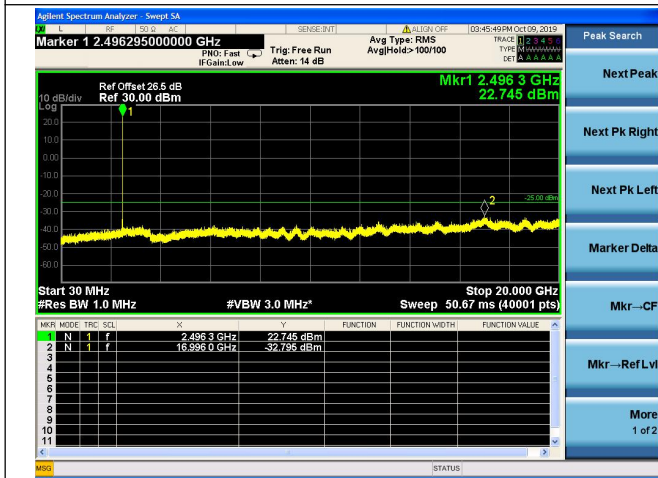

Band 41/ 5MHz/ Low CH/ QPSK