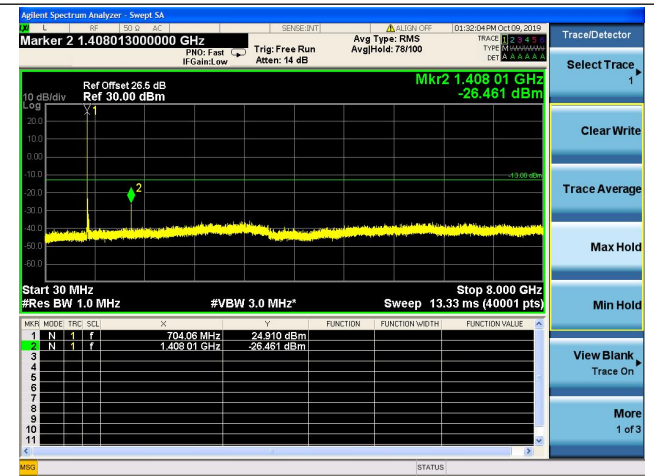

Band 28/ 10MHz/ High CH/ 16QAM

Band 28/ 15MHz/ Low CH/ QPSK

Band 28/ 15MHz/ Low CH/ 16QAM

Band 28/ 15MHz/ Mid CH/ QPSK

Band 28/ 15MHz/ Mid CH/ 16QAM

Band 28/ 15MHz/ High CH/ QPSK

Band 28/ 15MHz/ High CH/ 16QAM

Band 28/ 20MHz/ Low CH/ QPSK

Band 28/ 20MHz/ Low CH/ 16QAM

Band 28/ 20MHz/ Mid CH/ QPSK

Band 28/ 20MHz/ Mid CH/ 16QAM

Band 28/ 20MHz/ High CH/ QPSK

Band 28/ 20MHz/ High CH/ 16QAM