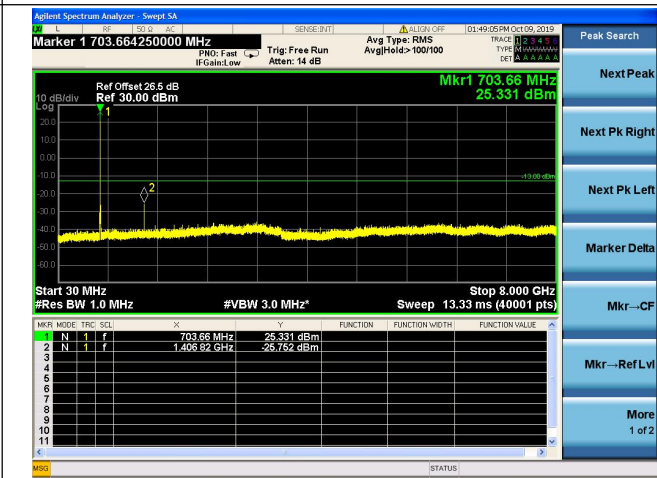

Band 28/ 3MHz/ Low CH/ 16QAM

Band 28/ 3MHz/Mid CH/ QPSK

Band 28/ 3MHz/Mid CH/ 16QAM

Band 28/ 3MHz/High CH/ QPSK

Band 28/ 3MHz/High CH/ 16QAM

Band 28/ 5MHz/ Low CH/ QPSK

Band 28/ 5MHz/ Low CH/ 16QAM

Band 28/ 5MHz/ Mid CH/ QPSK

Band 28/ 5MHz/ Mid CH/ 16QAM

Band 28/ 5MHz/ High CH/ QPSK

Band 28/ 5MHz/ High CH/ 16QAM

Band 28/ 10MHz/ Low CH/ QPSK

Band 28/ 10MHz/ Low CH/ 16QAM

Band 28/ 10MHz/ Mid CH/ QPSK

Band 28/ 10MHz/ Mid CH/ 16QAM

Band 28/ 10MHz/ High CH/ QPSK