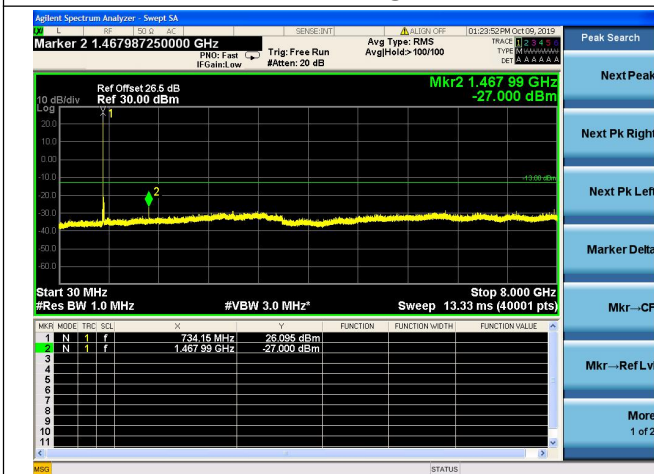

Band 28/ 10MHz/ High CH/ 16QAM

Band 28/ 15MHz/ Low CH/ QPSK

Band 28/ 15MHz/ Low CH/ 16QAM

Band 28/ 15MHz/ Mid CH/ QPSK

Band 28/ 15MHz/ Mid CH/ 16QAM

Band 28/ 15MHz/ High CH/ QPSK

Band 28/ 15MHz/ High CH/ 16QAM

Band 28/ 20MHz/ Low CH/ QPSK

Band 28/ 20MHz/ Low CH/ 16QAM

Band 28/ 20MHz/ Mid CH/ QPSK

Band 28/ 20MHz/ Mid CH/ 16QAM

Band 28/ 20MHz/ High CH/ QPSK

Band 28/ 20MHz/ High CH/ 16QAM