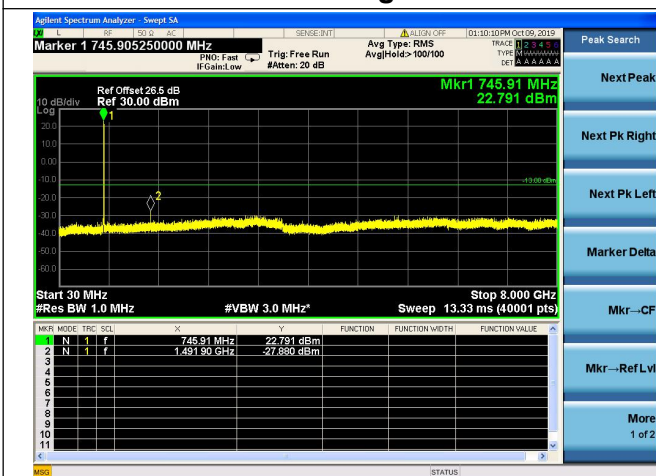

Band 28/ 3MHz/ Low CH/ 16QAM

Band 28/ 3MHz/Mid CH/ QPSK

Band 28/ 3MHz/Mid CH/ 16QAM

Band 28/ 3MHz/High CH/ QPSK

Band 28/ 3MHz/High CH/ 16QAM

Band 28/ 5MHz/ Low CH/ QPSK

Band 28/ 5MHz/ Low CH/ 16QAM

Band 28/ 5MHz/ Mid CH/ QPSK

Band 28/ 5MHz/ Mid CH/ 16QAM

Band 28/ 5MHz/ High CH/ QPSK

Band 28/ 5MHz/ High CH/ 16QAM

Band 28/ 10MHz/ Low CH/ QPSK

Band 28/ 10MHz/ Low CH/ 16QAM

Band 28/ 10MHz/ Mid CH/ QPSK

Band 28/ 10MHz/ Mid CH/ 16QAM

Band 28/ 10MHz/ High CH/ QPSK