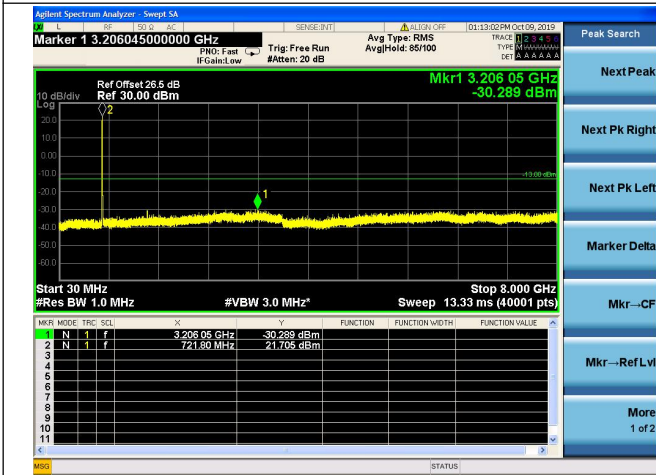

Band 28/ 3MHz/ Low CH/ 16QAM

Band 28/ 3MHz/Mid CH/ QPSK

Band 28/ 3MHz/Mid CH/ 16QAM

Band 28/ 3MHz/High CH/ QPSK

Band 28/ 3MHz/High CH/ 16QAM

Band 28/ 5MHz/ Low CH/ QPSK

Band 28/ 5MHz/ Low CH/ 16QAM

Band 28/ 5MHz/ Mid CH/ QPSK

Band 28/ 5MHz/ Mid CH/ 16QAM

Band 28/ 5MHz/ High CH/ QPSK

Band 28/ 5MHz/ High CH/ 16QAM

Band 28/ 10MHz/ Low CH/ QPSK

Band 28/ 10MHz/ Low CH/ 16QAM

Band 28/ 10MHz/ Mid CH/ QPSK

Band 28/ 10MHz/ Mid CH/ 16QAM

Band 28/ 10MHz/ High CH/ QPSK