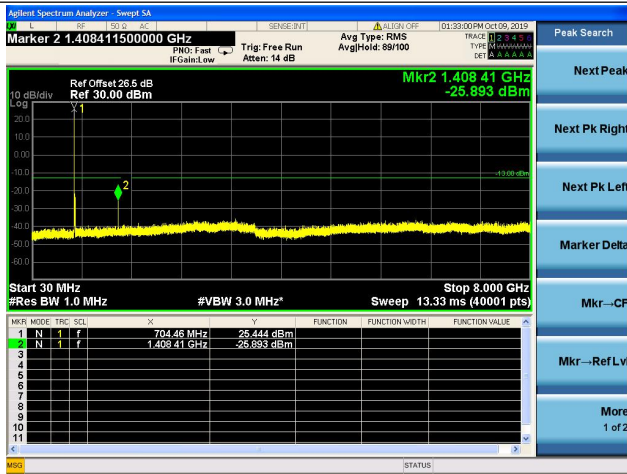

Band 28/ 10MHz/ High CH/ 16QAM

Band 28/ 15MHz/ Low CH/ QPSK

Band 28/ 15MHz/ Low CH/ 16QAM

Band 28/ 15MHz/ Mid CH/ QPSK

Band 28/ 15MHz/ Mid CH/ 16QAM

Band 28/ 15MHz/ High CH/ QPSK

Band 28/ 15MHz/ High CH/ 16QAM

Band 28/ 20MHz/ Low CH/ QPSK

Band 28/ 20MHz/ Low CH/ 16QAM

Band 28/ 20MHz/ Mid CH/ QPSK

Band 28/ 20MHz/ Mid CH/ 16QAM

Band 28/ 20MHz/ High CH/ QPSK

Band 28/ 20MHz/ High CH/ 16QAM