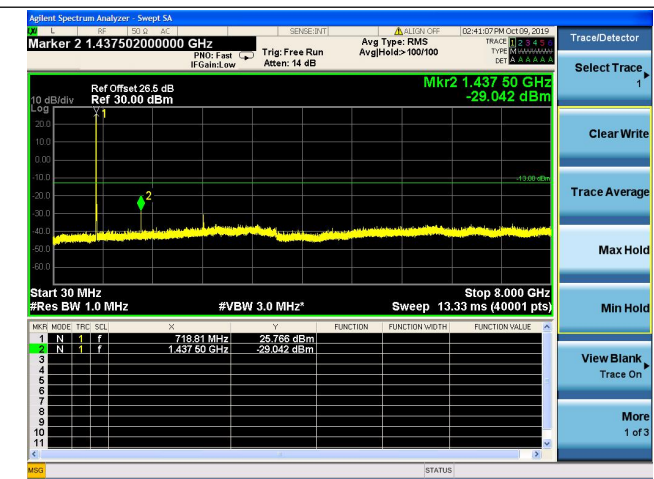

Band 28/ 5MHz/ Mid CH/ 16QAM

Band 28/ 5MHz/ High CH/ QPSK

Band 28/ 5MHz/ High CH/ 16QAM

Band 28/ 10MHz/ Low CH/ QPSK

Band 28/ 10MHz/ Low CH/ 16QAM

Band 28/ 10MHz/ Mid CH/ QPSK

Band 28/ 10MHz/ Mid CH/ 16QAM

Band 28/ 10MHz/ High CH/ QPSK