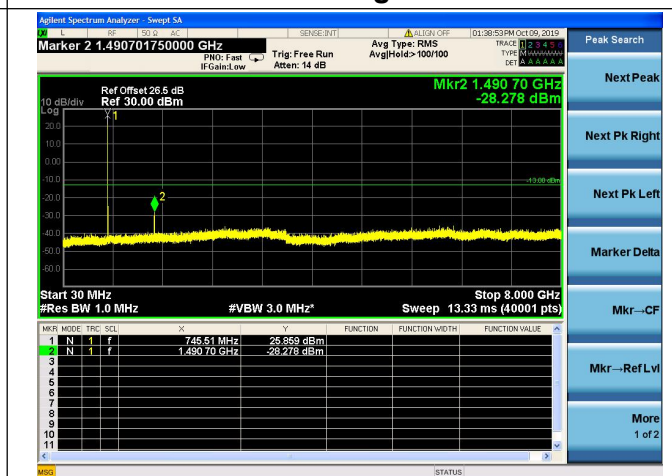

Band 28/ 3MHz/ Low CH/ 16QAM

Band 28/ 3MHz/Mid CH/ QPSK

Band 28/ 3MHz/Mid CH/ 16QAM

Band 28/ 3MHz/High CH/ QPSK

Band 28/ 3MHz/High CH/ 16QAM

Band 28/ 5MHz/ Low CH/ QPSK

Band 28/ 5MHz/ Low CH/ 16QAM

Band 28/ 5MHz/ Mid CH/ QPSK

Band 28/ 5MHz/ Mid CH/ 16QAM

Band 28/ 5MHz/ High CH/ QPSK

Band 28/ 5MHz/ High CH/ 16QAM

Band 28/ 10MHz/ Low CH/ QPSK

Band 28/ 10MHz/ Low CH/ 16QAM

Band 28/ 10MHz/ Mid CH/ QPSK

Band 28/ 10MHz/ Mid CH/ 16QAM

Band 28/ 10MHz/ High CH/ QPSK