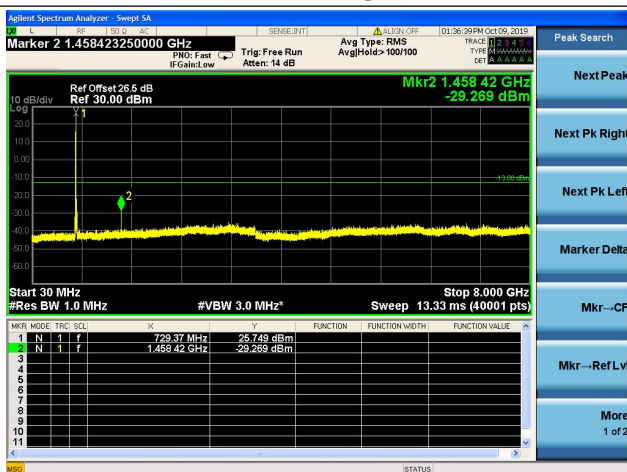

Band 28/ 20MHz/ Low CH/ QPSK

Band 28/ 20MHz/ Low CH/ 16QAM

Band 28/ 20MHz/ Mid CH/ QPSK

Band 28/ 20MHz/ Mid CH/ 16QAM

Band 28/ 20MHz/ High CH/ QPSK

Band 28/ 20MHz/ High CH/ 16QAM