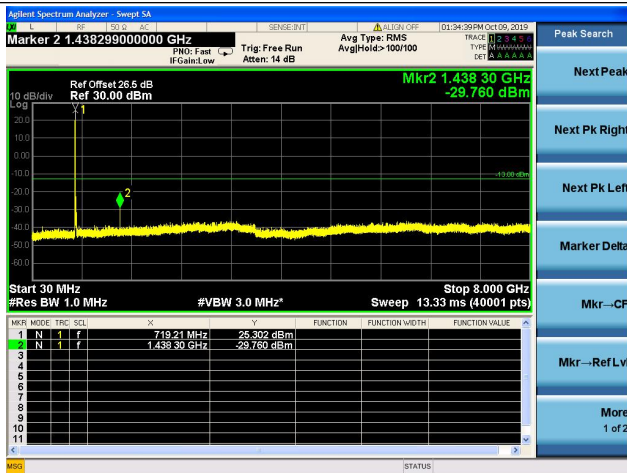

Band 28/ 10MHz/ High CH/ 16QAM

Band 28/ 15MHz/ Low CH/ QPSK

Band 28/ 15MHz/ Low CH/ 16QAM

Band 28/ 15MHz/ Mid CH/ QPSK

Band 28/ 15MHz/ Mid CH/ 16QAM

Band 28/ 15MHz/ High CH/ QPSK

Band 28/ 15MHz/ High CH/ 16QAM

Band 28/ 20MHz/ Low CH/ QPSK

Band 28/ 20MHz/ Low CH/ 16QAM

Band 28/ 20MHz/ Mid CH/ QPSK

Band 28/ 20MHz/ Mid CH/ 16QAM

Band 28/ 20MHz/ High CH/ QPSK

Band 28/ 20MHz/ High CH/ 16QAM