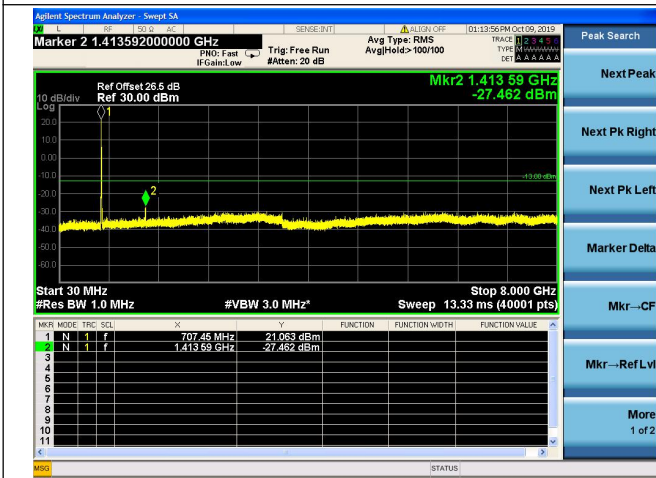

Band 28/ 3MHz/ Low CH/ 16QAM

Band 28/ 3MHz/Mid CH/ QPSK

Band 28/ 3MHz/Mid CH/ 16QAM

Band 28/ 3MHz/High CH/ QPSK

Band 28/ 3MHz/High CH/ 16QAM

Band 28/ 5MHz/ Low CH/ QPSK

Band 28/ 5MHz/ Low CH/ 16QAM

Band 28/ 5MHz/ Mid CH/ QPSK

Band 28/ 5MHz/ Mid CH/ 16QAM

Band 28/ 5MHz/ High CH/ QPSK

Band 28/ 5MHz/ High CH/ 16QAM

Band 28/ 10MHz/ Low CH/ QPSK

Band 28/ 10MHz/ Low CH/ 16QAM

Band 28/ 10MHz/ Mid CH/ QPSK

Band 28/ 10MHz/ Mid CH/ 16QAM

Band 28/ 10MHz/ High CH/ QPSK