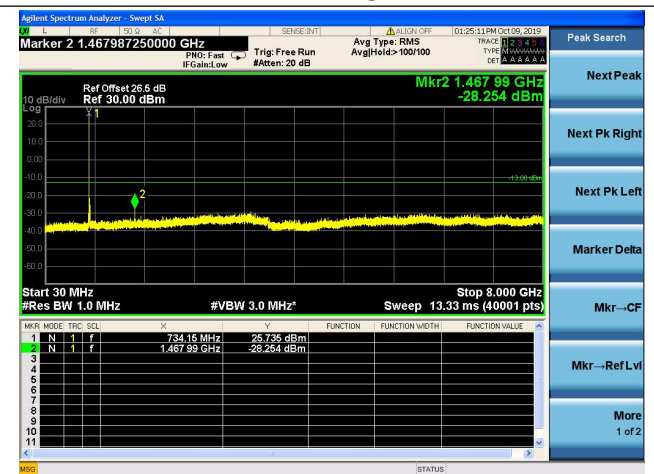

Band 28/ 10MHz/ High CH/ 16QAM

Band 28/ 15MHz/ Low CH/ QPSK

Band 28/ 15MHz/ Low CH/ 16QAM

Band 28/ 15MHz/ Mid CH/ QPSK

Band 28/ 15MHz/ Mid CH/ 16QAM

Band 28/ 15MHz/ High CH/ QPSK

Band 28/ 15MHz/ High CH/ 16QAM

Band 28/ 20MHz/ Low CH/ QPSK

Band 28/ 20MHz/ Low CH/ 16QAM

Band 28/ 20MHz/ Mid CH/ QPSK

Band 28/ 20MHz/ Mid CH/ 16QAM

Band 28/ 20MHz/ High CH/ QPSK

Band 28/ 20MHz/ High CH/ 16QAM