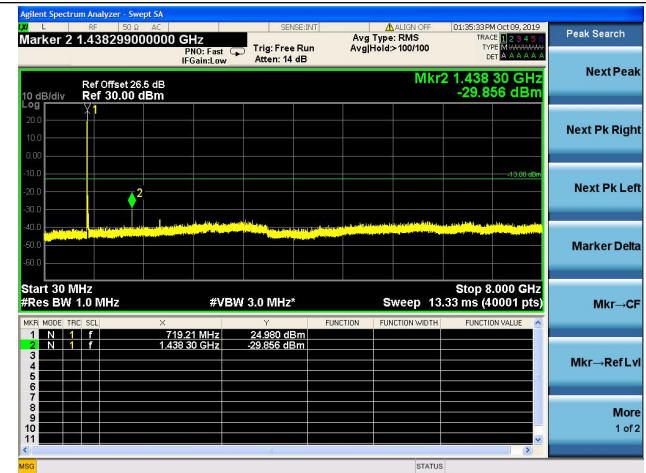

Band 28/ 20MHz/ Low CH/ QPSK

Band 28/ 20MHz/ Low CH/ 16QAM

Band 28/ 20MHz/ Mid CH/ QPSK

Band 28/ 20MHz/ Mid CH/ 16QAM

Band 28/ 20MHz/ High CH/ QPSK

Band 28/ 20MHz/ High CH/ 16QAM