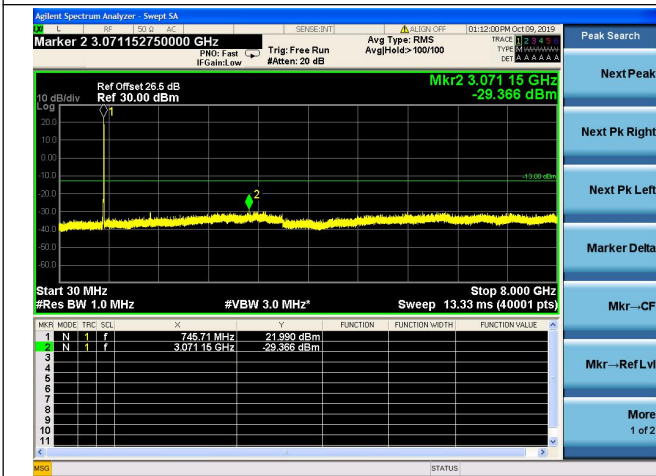

Band 28/ 3MHz/ Low CH/ 16QAM

Band 28/ 3MHz/Mid CH/ QPSK

Band 28/ 3MHz/Mid CH/ 16QAM

Band 28/ 3MHz/High CH/ QPSK

Band 28/ 3MHz/High CH/ 16QAM

Band 28/ 5MHz/ Low CH/ QPSK

Band 28/ 5MHz/ Low CH/ 16QAM

Band 28/ 5MHz/ Mid CH/ QPSK

Band 28/ 5MHz/ Mid CH/ 16QAM

Band 28/ 5MHz/ High CH/ QPSK

Band 28/ 5MHz/ High CH/ 16QAM

Band 28/ 10MHz/ Low CH/ QPSK

Band 28/ 10MHz/ Low CH/ 16QAM

Band 28/ 10MHz/ Mid CH/ QPSK

Band 28/ 10MHz/ Mid CH/ 16QAM

Band 28/ 10MHz/ High CH/ QPSK