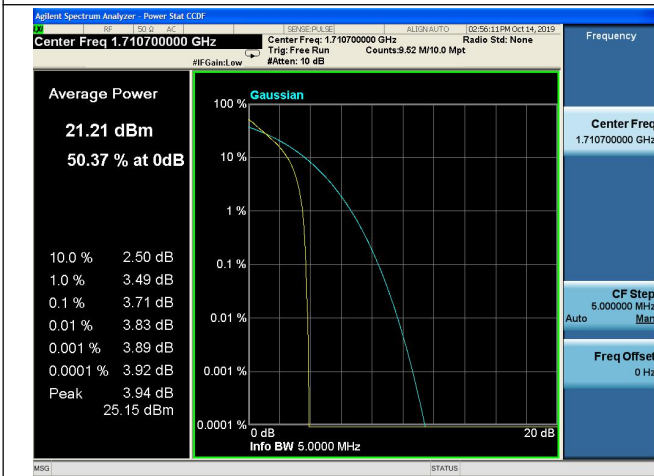

Band 66/ 1.4MHz/ Low CH/ QPSK