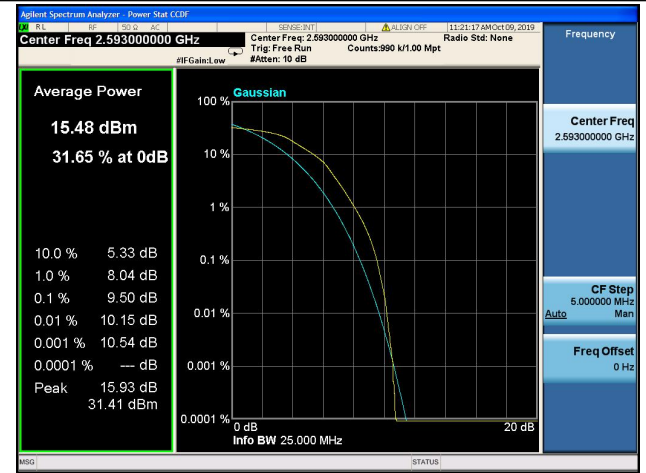

Band 41/ 10MHz/Mid CH/ QPSK

Band 41/ 10MHz/Mid CH/ 16QAM

Band 41/ 10MHz/High CH/ QPSK

Band 41/ 10MHz/High CH/ 16QAM

Band 41/ 15MHz/ Low CH/ QPSK

Band 41/ 15MHz/ Low CH/ 16QAM

Band 41/ 15MHz/Mid CH/ QPSK

Band 41/ 15MHz/Mid CH/ 16QAM