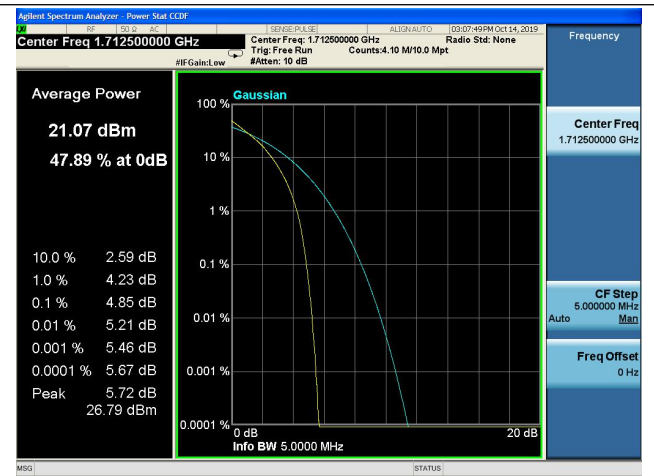

Band 66/ 3MHz/ Low CH/ 16QAM

Band 66/ 3MHz/Mid CH/ QPSK

Band 66/ 3MHz/Mid CH/ 16QAM

Band 66/ 3MHz/High CH/ QPSK

Band 66/ 3MHz/High CH/ 16QAM

Band 66/ 5MHz/ Low CH/ QPSK

Band 66/ 5MHz/ Low CH/ 16QAM

Band 66/ 5MHz/ Mid CH/ QPSK