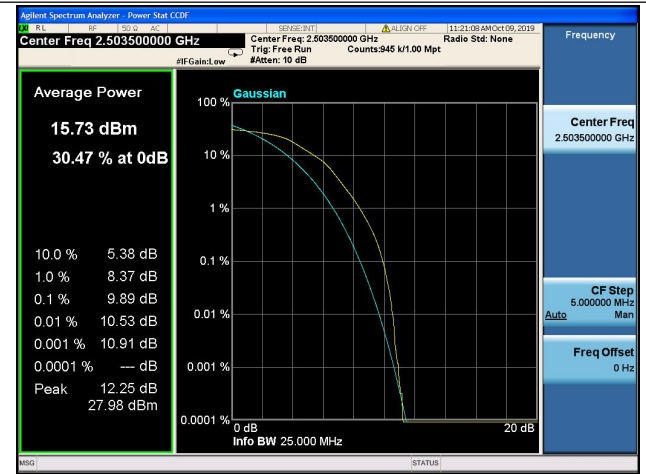

Band 41/ 10MHz/Mid CH/ QPSK

Band 41/ 10MHz/Mid CH/ 16QAM

Band 41/ 10MHz/High CH/ QPSK

Band 41/ 10MHz/High CH/ 16QAM

Band 41/ 15MHz/ Low CH/ QPSK

Band 41/ 15MHz/ Low CH/ 16QAM

Band 41/ 15MHz/Mid CH/ QPSK

Band 41/ 15MHz/Mid CH/ 16QAM