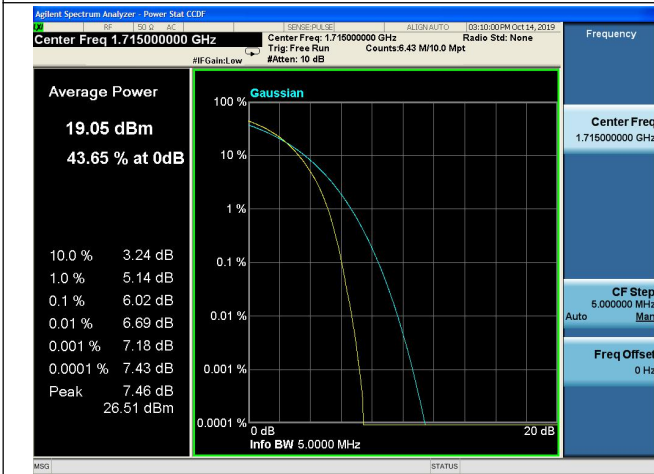

Band 66/ 10MHz/ Low CH/ QPSK