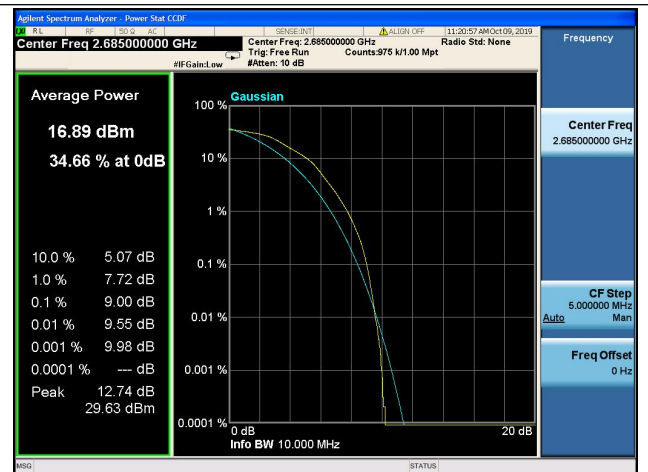

Band 41/ 10MHz/Mid CH/ QPSK

Band 41/ 10MHz/Mid CH/ 16QAM

Band 41/ 10MHz/High CH/ QPSK

Band 41/ 10MHz/High CH/ 16QAM

Band 41/ 15MHz/ Low CH/ QPSK

Band 41/ 15MHz/ Low CH/ 16QAM

Band 41/ 15MHz/Mid CH/ QPSK

Band 41/ 15MHz/Mid CH/ 16QAM