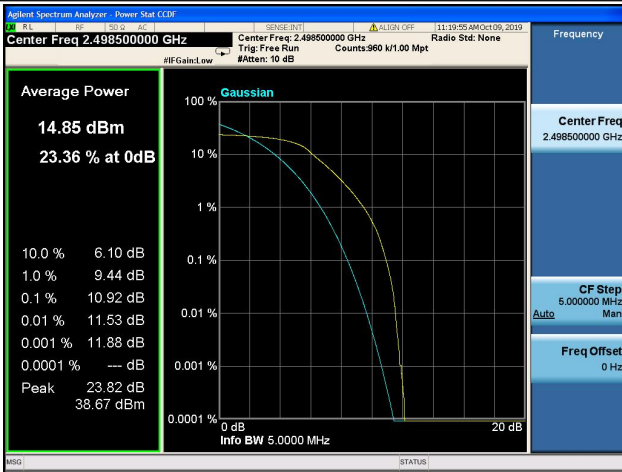

Band 41/ 5MHz/ Low CH/ QPSK

Band 41/ 5MHz/ Low CH/ 16QAM

Band 41/ 5MHz/Mid CH/ QPSK

Band 41/ 5MHz/Mid CH/ 16QAM

Band 41/ 5MHz/High CH/ QPSK

Band 41/ 5MHz/High CH/ 16QAM

Band 41/ 10MHz/ Low CH/ QPSK

Band 41/ 10MHz/ Low CH/ 16QAM