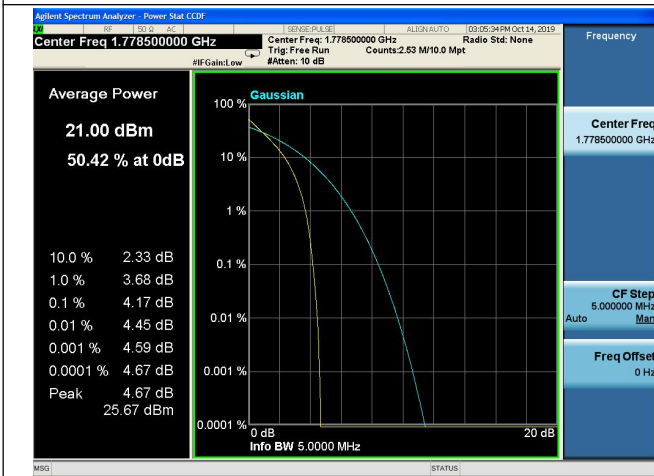

Band 66/ 3MHz/High CH/ QPSK