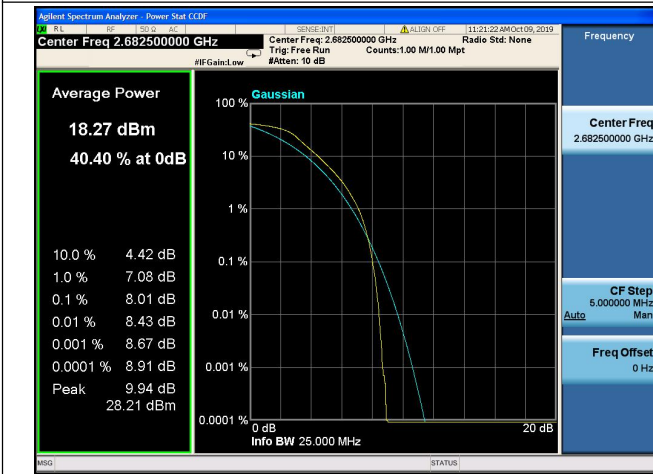

Band 41/ 15MHz/High CH/ QPSK