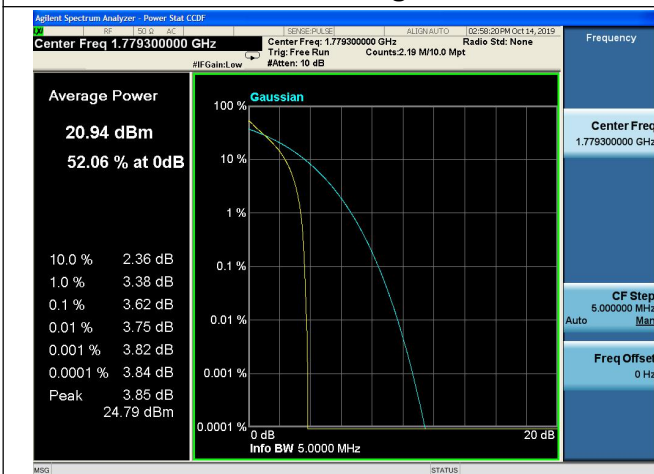

Band 66/ 1.4MHz/ Low CH/ QPSK

Band 66/ 1.4MHz/ Low CH/ 16QAM

Band 66/ 1.4MHz/Mid CH/ QPSK

Band 66/ 1.4MHz/Mid CH/ 16QAM

Band 66/ 1.4MHz/High CH/ QPSK

Band 66/ 1.4MHz/High CH/ 16QAM

Band 66/ 3MHz/ Low CH/ QPSK