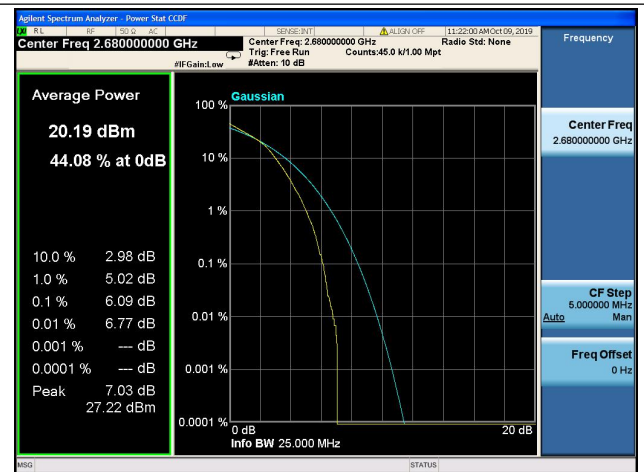

Band 41/ 15MHz/High CH/ QPSK

Band 41/ 15MHz/High CH/ 16QAM

Band 41/ 20MHz/ Low CH/ QPSK

Band 41/ 20MHz/ Low CH/ 16QAM

Band 41/ 20MHz/Mid CH/ QPSK

Band 41/ 20MHz/Mid CH/ 16QAM

Band 41/ 20MHz/High CH/ QPSK

Band 41/ 20MHz/High CH/ 16QAM