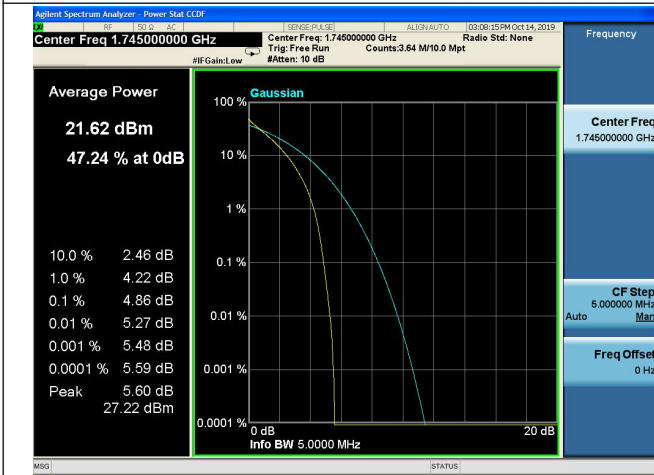

Band 66/ 3MHz/ Low CH/ 16QAM

Band 66/ 3MHz/Mid CH/ QPSK

Band 66/ 3MHz/Mid CH/ 16QAM

Band 66/ 3MHz/High CH/ QPSK

Band 66/ 3MHz/High CH/ 16QAM

Band 66/ 5MHz/ Low CH/ QPSK

Band 66/ 5MHz/ Low CH/ 16QAM

Band 66/ 5MHz/ Mid CH/ QPSK