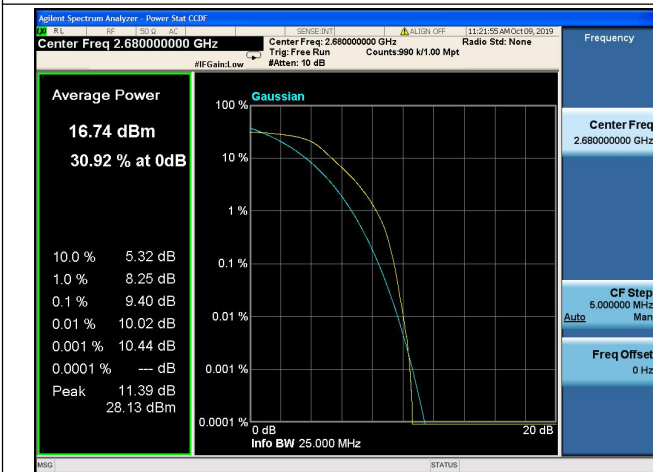

Band 41/ 15MHz/High CH/ QPSK

Band 41/ 15MHz/High CH/ 16QAM

Band 41/ 20MHz/ Low CH/ QPSK

Band 41/ 20MHz/ Low CH/ 16QAM

Band 41/ 20MHz/Mid CH/ QPSK

Band 41/ 20MHz/Mid CH/ 16QAM

Band 41/ 20MHz/High CH/ QPSK

Band 41/ 20MHz/High CH/ 16QAM