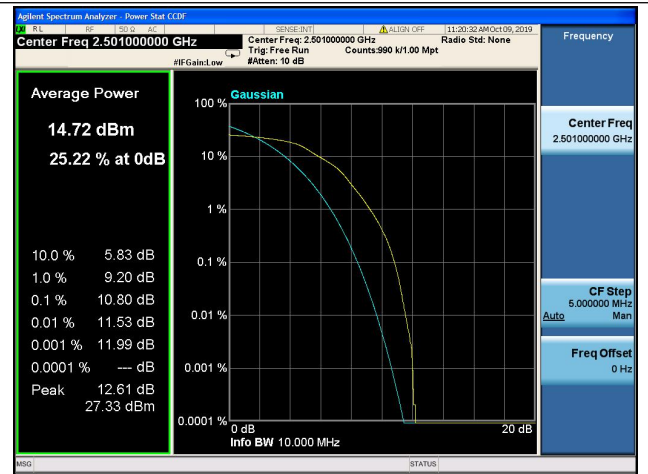

Band 41/ 5MHz/ Low CH/ QPSK

Band 41/ 5MHz/ Low CH/ 16QAM

Band 41/ 5MHz/Mid CH/ QPSK

Band 41/ 5MHz/Mid CH/ 16QAM

Band 41/ 5MHz/High CH/ QPSK

Band 41/ 5MHz/High CH/ 16QAM

Band 41/ 10MHz/ Low CH/ QPSK

Band 41/ 10MHz/ Low CH/ 16QAM