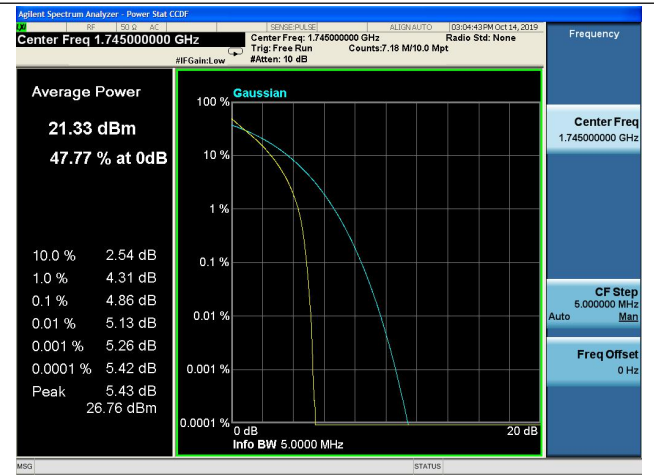

Band 66/ 3MHz/Mid CH/ 16QAM