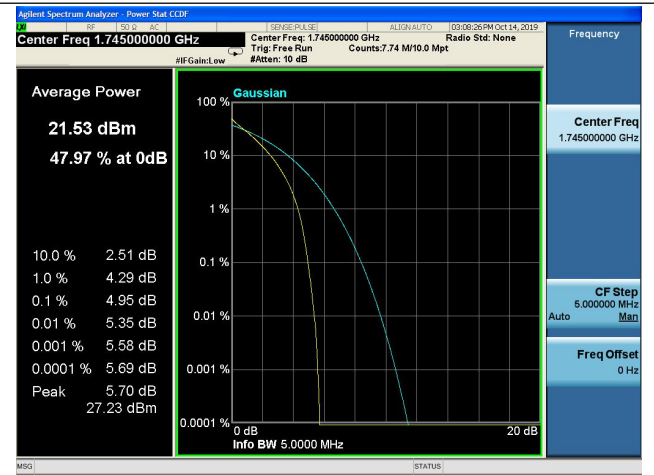

Band 66/ 5MHz/ Mid CH/ 16QAM