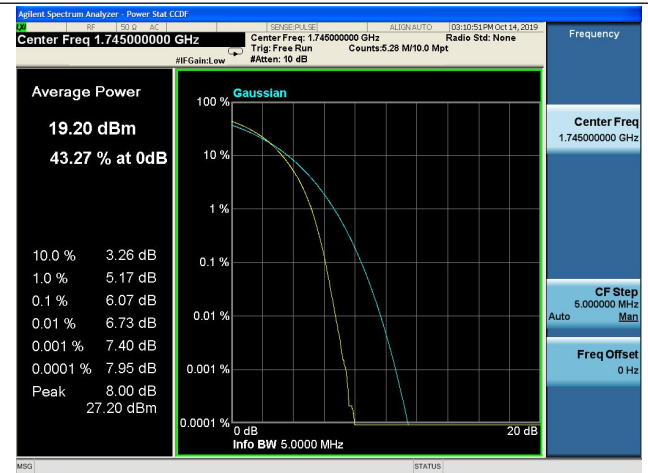

Band 66/ 10MHz/Mid CH/ 16QAM