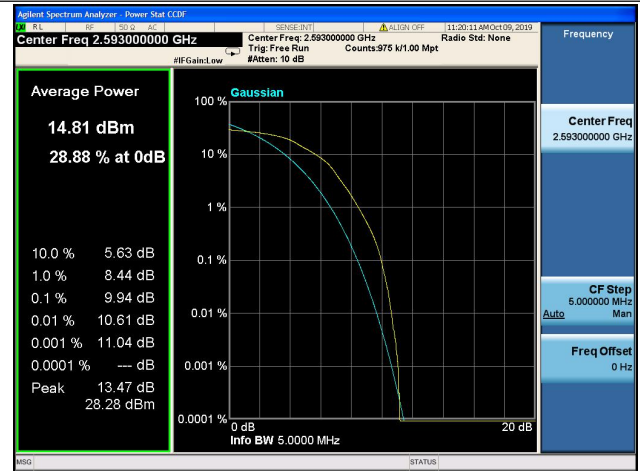

Band 41/ 5MHz/ Low CH/ QPSK

Band 41/ 5MHz/ Low CH/ 16QAM

Band 41/ 5MHz/Mid CH/ QPSK

Band 41/ 5MHz/Mid CH/ 16QAM

Band 41/ 5MHz/High CH/ QPSK

Band 41/ 5MHz/High CH/ 16QAM

Band 41/ 10MHz/ Low CH/ QPSK

Band 41/ 10MHz/ Low CH/ 16QAM