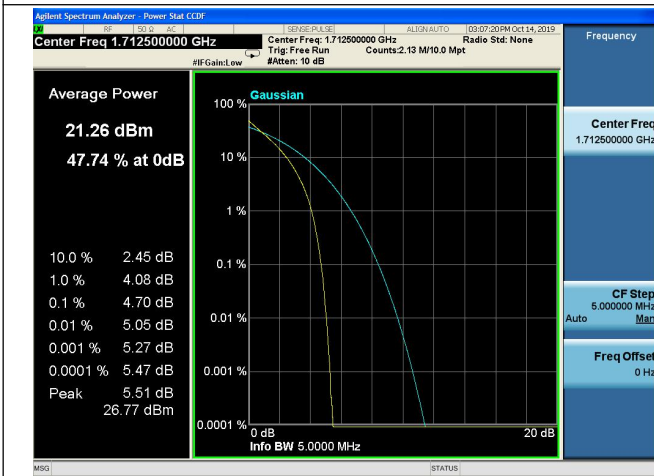

Band 66/ 5MHz/ Low CH/ QPSK