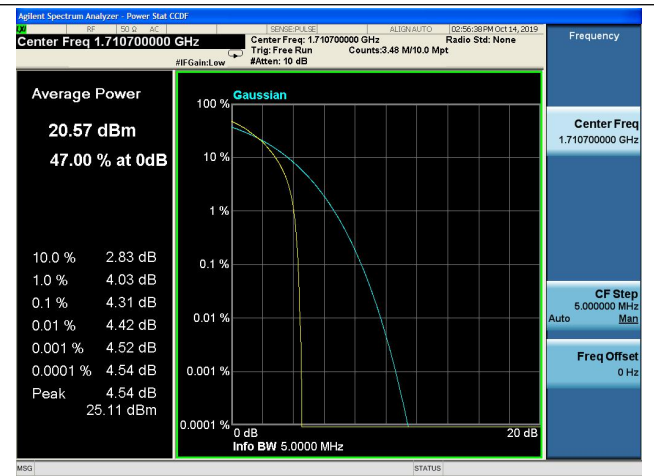

Band 66/ 1.4MHz/ Low CH/ 16QAM