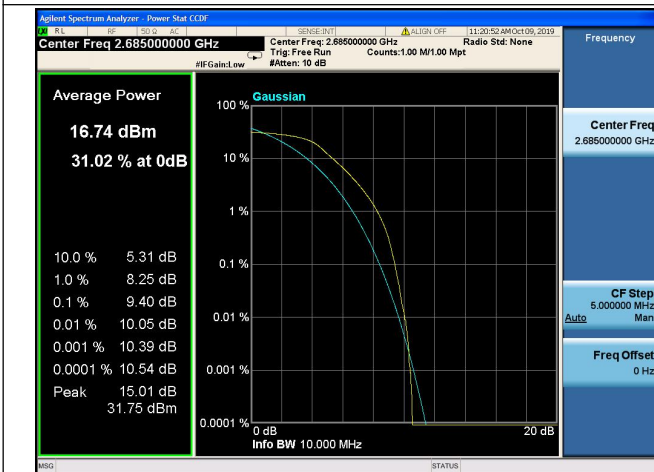

Band 41/ 10MHz/High CH/ QPSK