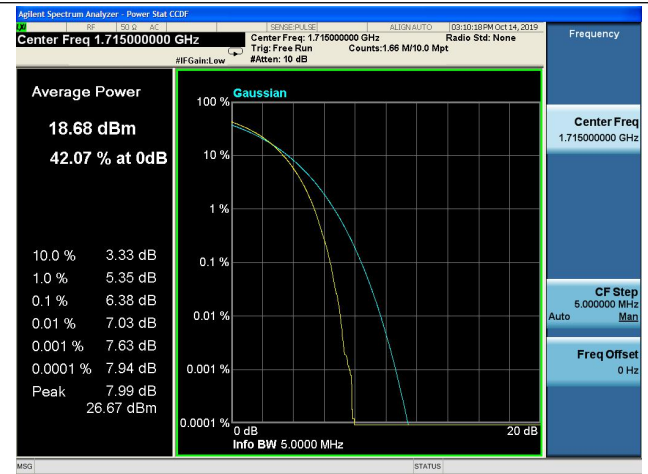

Band 66/ 5MHz/ Mid CH/ 16QAM

Band 66/ 5MHz/ High CH/ QPSK

Band 66/ 5MHz/ High CH/ 16QAM

Band 66/ 10MHz/ Low CH/ QPSK

Band 66/ 10MHz/ Low CH/ 16QAM

Band 66/ 10MHz/Mid CH/ QPSK

Band 66/ 10MHz/Mid CH/ 16QAM

Band 66/ 10MHz/High CH/ QPSK

Band 66/ 10MHz/High CH/ 16QAM