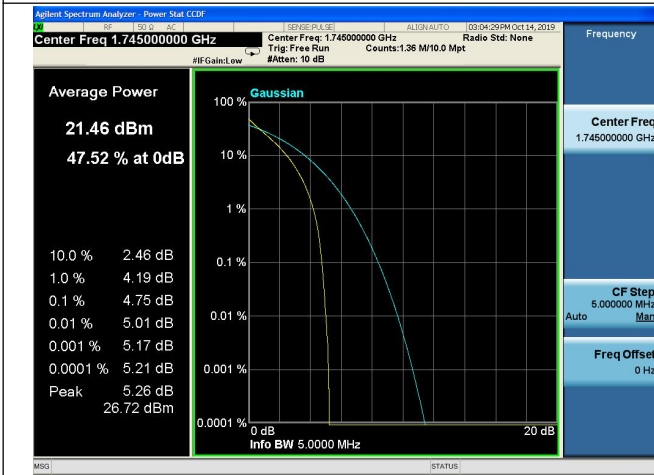

Band 66/ 3MHz/Mid CH/ QPSK