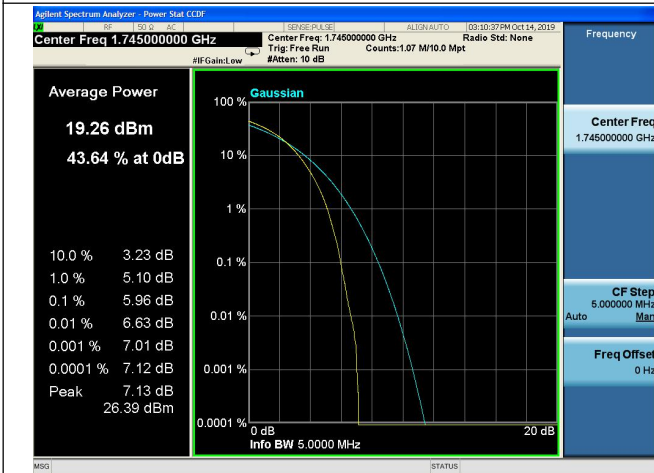

Band 66/ 5MHz/ Mid CH/ 16QAM

Band 66/ 5MHz/ High CH/ QPSK

Band 66/ 5MHz/ High CH/ 16QAM

Band 66/ 10MHz/ Low CH/ QPSK

Band 66/ 10MHz/ Low CH/ 16QAM

Band 66/ 10MHz/Mid CH/ QPSK

Band 66/ 10MHz/Mid CH/ 16QAM

Band 66/ 10MHz/High CH/ QPSK

Band 66/ 10MHz/High CH/ 16QAM