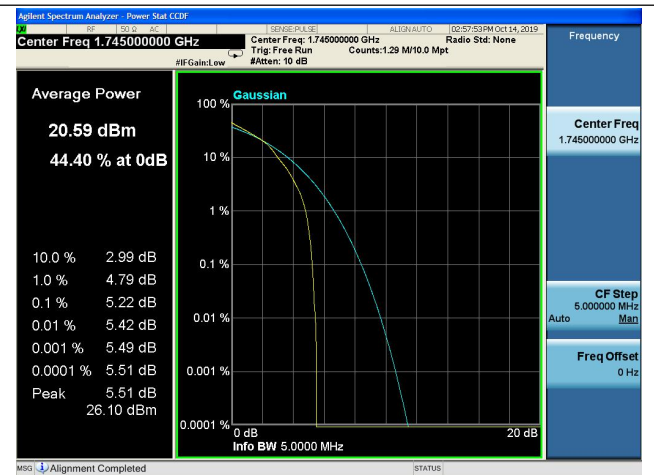

Band 66/ 1.4MHz/ Low CH/ QPSK

Band 66/ 1.4MHz/ Low CH/ 16QAM

Band 66/ 1.4MHz/Mid CH/ QPSK

Band 66/ 1.4MHz/Mid CH/ 16QAM

Band 66/ 1.4MHz/High CH/ QPSK

Band 66/ 1.4MHz/High CH/ 16QAM

Band 66/ 3MHz/ Low CH/ QPSK