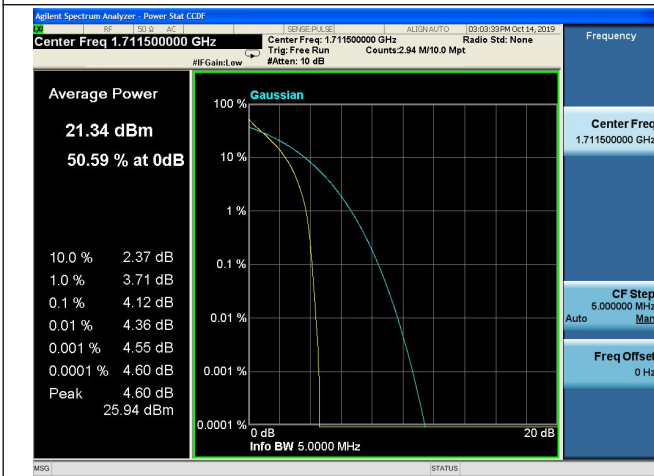

Band 66/ 1.4MHz/ Low CH/ QPSK

Band 66/ 1.4MHz/ Low CH/ 16QAM

Band 66/ 1.4MHz/Mid CH/ QPSK

Band 66/ 1.4MHz/Mid CH/ 16QAM

Band 66/ 1.4MHz/High CH/ QPSK

Band 66/ 1.4MHz/High CH/ 16QAM

Band 66/ 3MHz/ Low CH/ QPSK