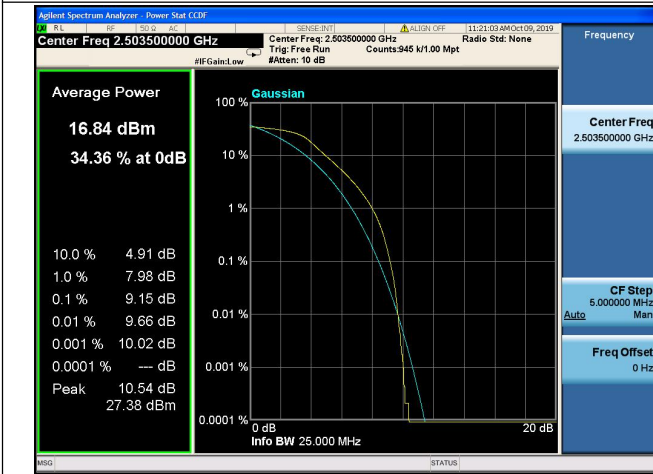

Band 41/ 10MHz/Mid CH/ QPSK

Band 41/ 10MHz/Mid CH/ 16QAM

Band 41/ 10MHz/High CH/ QPSK

Band 41/ 10MHz/High CH/ 16QAM

Band 41/ 15MHz/ Low CH/ QPSK

Band 41/ 15MHz/ Low CH/ 16QAM

Band 41/ 15MHz/Mid CH/ QPSK

Band 41/ 15MHz/Mid CH/ 16QAM