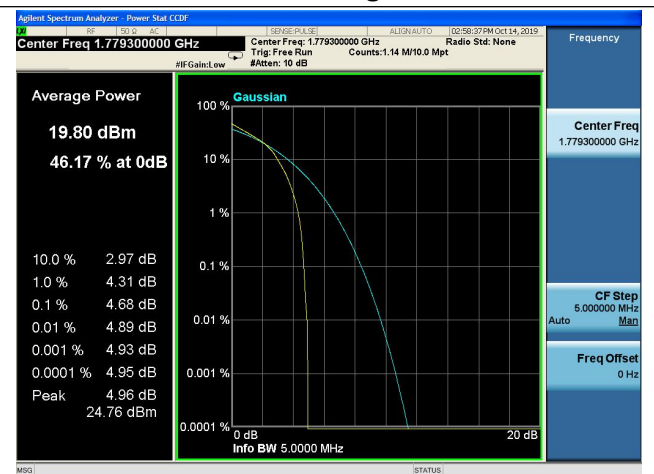

Band 66/ 1.4MHz/ Low CH/ QPSK

Band 66/ 1.4MHz/ Low CH/ 16QAM

Band 66/ 1.4MHz/Mid CH/ QPSK

Band 66/ 1.4MHz/Mid CH/ 16QAM

Band 66/ 1.4MHz/High CH/ QPSK

Band 66/ 1.4MHz/High CH/ 16QAM

Band 66/ 3MHz/ Low CH/ QPSK