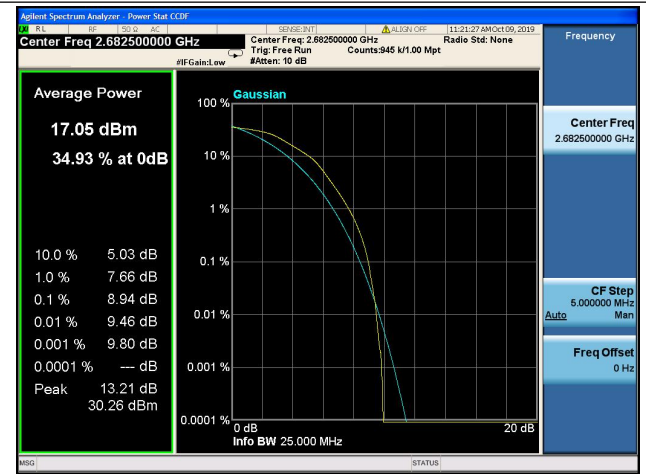

Band 41/ 15MHz/High CH/ 16QAM