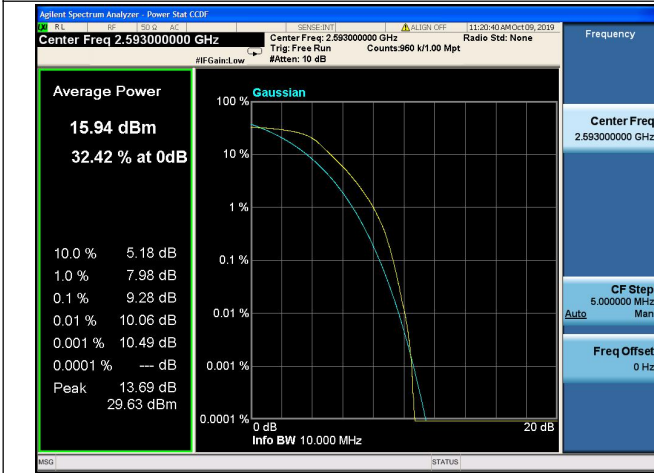

Band 41/ 10MHz/Mid CH/ QPSK