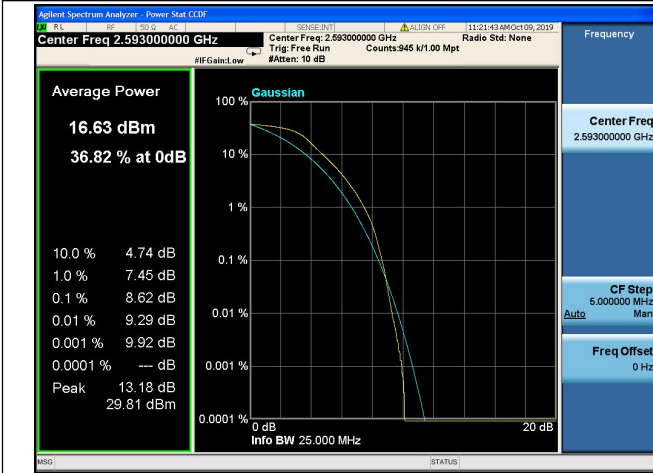

Band 41/ 15MHz/High CH/ QPSK

Band 41/ 15MHz/High CH/ 16QAM

Band 41/ 20MHz/ Low CH/ QPSK

Band 41/ 20MHz/ Low CH/ 16QAM

Band 41/ 20MHz/Mid CH/ QPSK

Band 41/ 20MHz/Mid CH/ 16QAM

Band 41/ 20MHz/High CH/ QPSK

Band 41/ 20MHz/High CH/ 16QAM