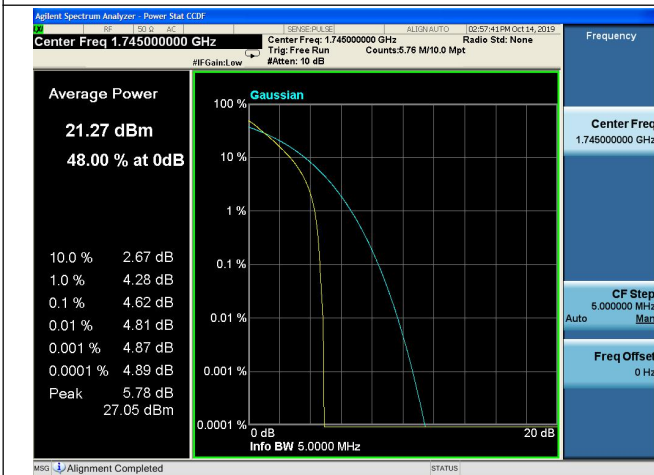

Band 66/ 1.4MHz/Mid CH/ QPSK