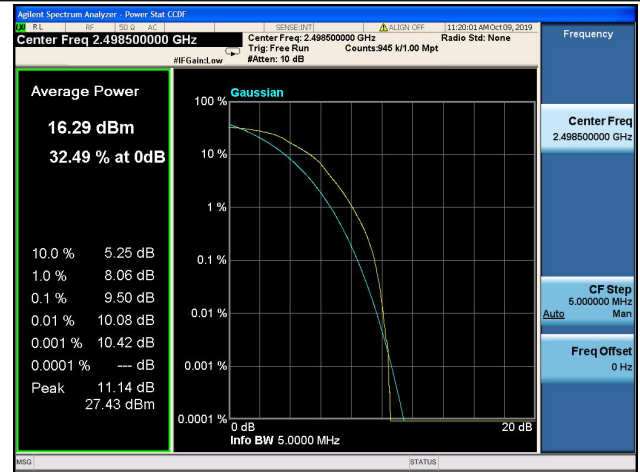

Band 41/ 5MHz/ Low CH/ QPSK

Band 41/ 5MHz/ Low CH/ 16QAM

Band 41/ 5MHz/Mid CH/ QPSK

Band 41/ 5MHz/Mid CH/ 16QAM

Band 41/ 5MHz/High CH/ QPSK

Band 41/ 5MHz/High CH/ 16QAM

Band 41/ 10MHz/ Low CH/ QPSK

Band 41/ 10MHz/ Low CH/ 16QAM