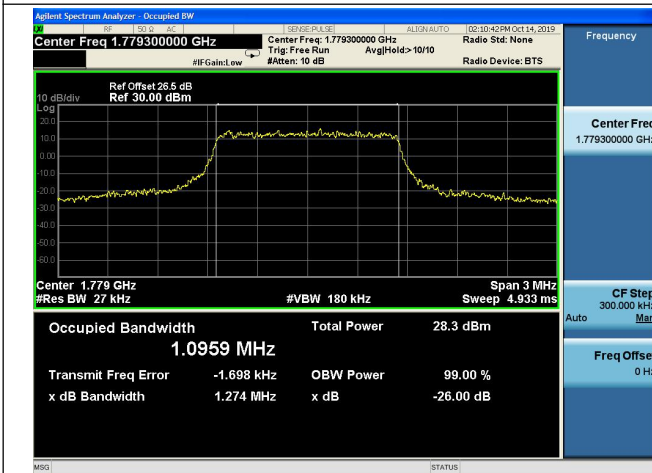

Band 41/ 20MHz/High CH/QPSK

Band 41/ 20MHz/High CH/16QAM

Band 66/ 1.4MHz/ Low CH/QPSK

Band 66/ 1.4MHz/ Low CH/16QAM

Band 66/ 1.4MHz/Mid CH/QPSK

Band 66/ 1.4MHz/Mid CH/16QAM

Band 66/ 1.4MHz/High CH/QPSK

Band 66/ 1.4MHz/High CH/16QAM