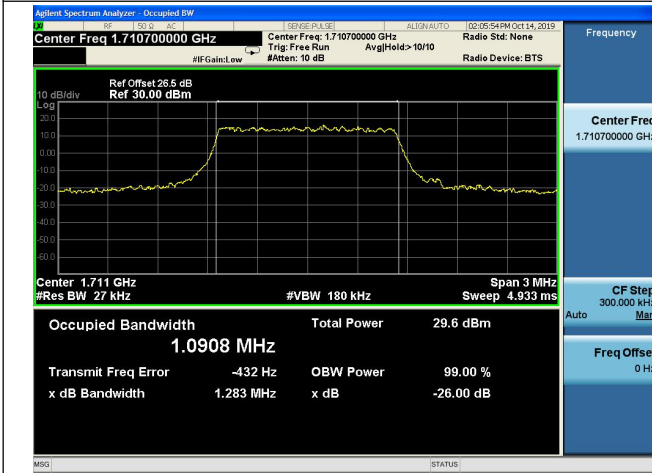

Band 41/ 20MHz/High CH/QPSK

Band 41/ 20MHz/High CH/16QAM

Band 66/ 1.4MHz/ Low CH/QPSK

Band 66/ 1.4MHz/ Low CH/16QAM

Band 66/ 1.4MHz/Mid CH/QPSK

Band 66/ 1.4MHz/Mid CH/16QAM

Band 66/ 1.4MHz/High CH/QPSK

Band 66/ 1.4MHz/High CH/16QAM