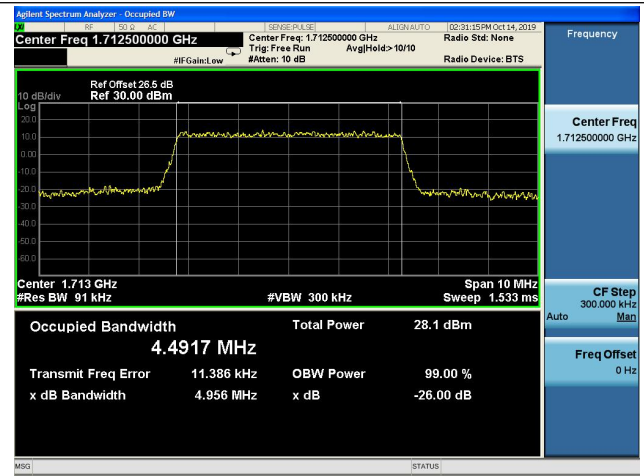

Band 66/ 5MHz/ Low CH/16QAM