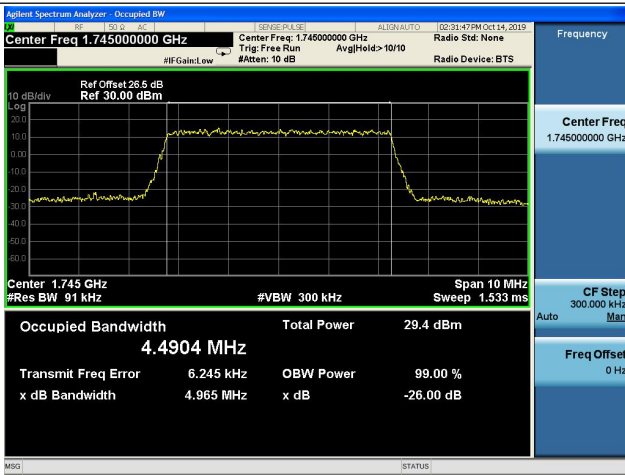

Band 66/ 5MHz/Mid CH/QPSK