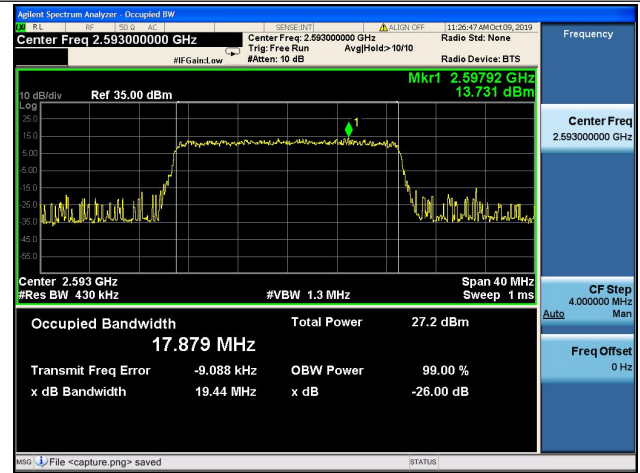

Band 41/ 15MHz/ Mid CH/QPSK

Band 41/ 15MHz/ Mid CH/16QAM

Band 41/ 15MHz/ High CH/QPSK

Band 41/ 15MHz/ High CH/16QAM

Band 41/ 20MHz/ Low CH/QPSK

Band 41/ 20MHz/ Low CH/16QAM

Band 41/ 20MHz/Mid CH/QPSK

Band 41/ 20MHz/Mid CH/16QAM