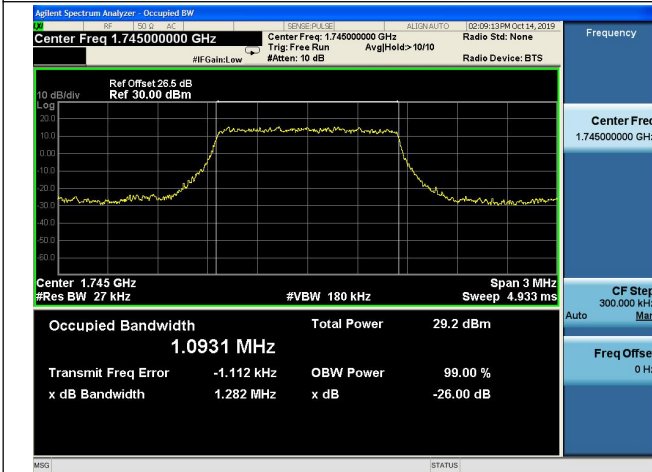

Band 41/ 20MHz/High CH/QPSK

Band 41/ 20MHz/High CH/16QAM

Band 66/ 1.4MHz/ Low CH/QPSK

Band 66/ 1.4MHz/ Low CH/16QAM

Band 66/ 1.4MHz/Mid CH/QPSK

Band 66/ 1.4MHz/Mid CH/16QAM

Band 66/ 1.4MHz/High CH/QPSK

Band 66/ 1.4MHz/High CH/16QAM