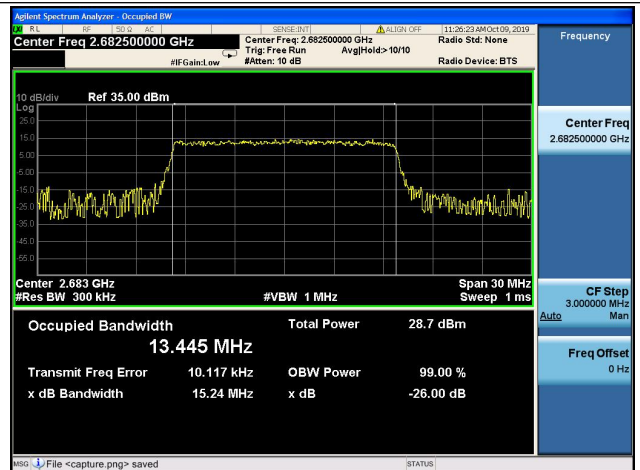

Band 41/ 15MHz/ Mid CH/QPSK

Band 41/ 15MHz/ Mid CH/16QAM

Band 41/ 15MHz/ High CH/QPSK

Band 41/ 15MHz/ High CH/16QAM

Band 41/ 20MHz/ Low CH/QPSK

Band 41/ 20MHz/ Low CH/16QAM

Band 41/ 20MHz/Mid CH/QPSK

Band 41/ 20MHz/Mid CH/16QAM