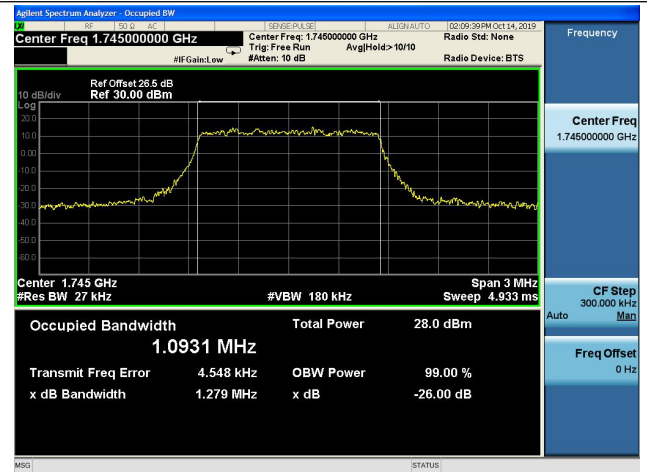

Band 41/ 20MHz/High CH/QPSK

Band 41/ 20MHz/High CH/16QAM

Band 66/ 1.4MHz/ Low CH/QPSK

Band 66/ 1.4MHz/ Low CH/16QAM

Band 66/ 1.4MHz/Mid CH/QPSK

Band 66/ 1.4MHz/Mid CH/16QAM

Band 66/ 1.4MHz/High CH/QPSK

Band 66/ 1.4MHz/High CH/16QAM