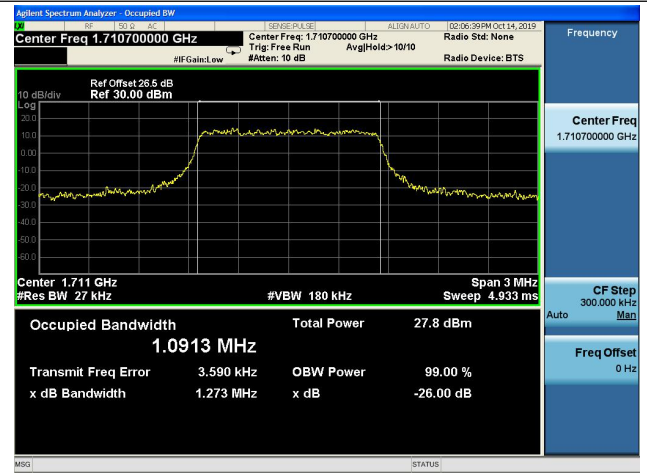

Band 41/ 20MHz/High CH/QPSK

Band 41/ 20MHz/High CH/16QAM

Band 66/ 1.4MHz/ Low CH/QPSK

Band 66/ 1.4MHz/ Low CH/16QAM

Band 66/ 1.4MHz/Mid CH/QPSK

Band 66/ 1.4MHz/Mid CH/16QAM

Band 66/ 1.4MHz/High CH/QPSK

Band 66/ 1.4MHz/High CH/16QAM