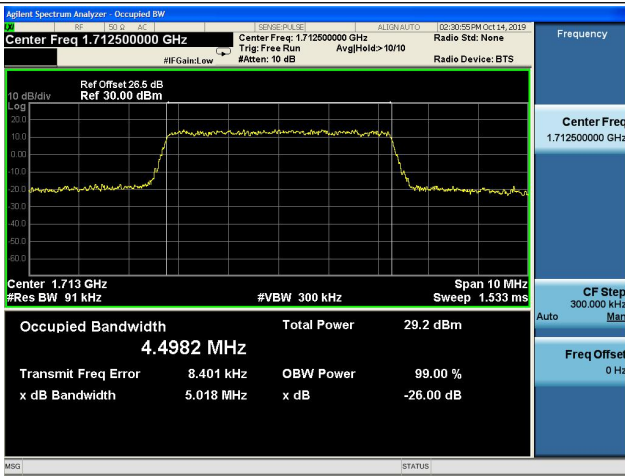

Band 66/ 5MHz/ Low CH/QPSK