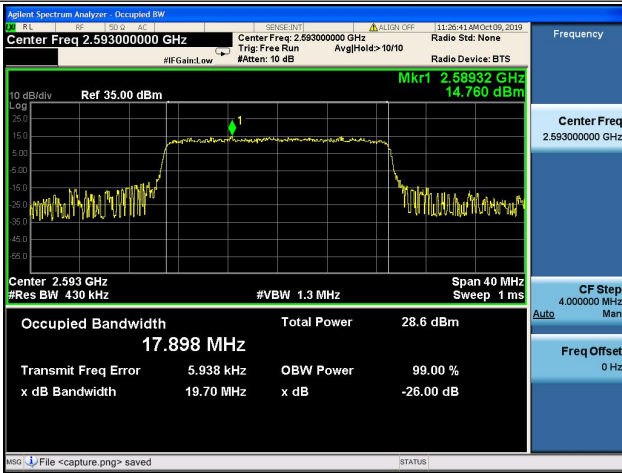

Band 41/ 15MHz/ Mid CH/QPSK

Band 41/ 15MHz/ Mid CH/16QAM

Band 41/ 15MHz/ High CH/QPSK

Band 41/ 15MHz/ High CH/16QAM

Band 41/ 20MHz/ Low CH/QPSK

Band 41/ 20MHz/ Low CH/16QAM

Band 41/ 20MHz/Mid CH/QPSK

Band 41/ 20MHz/Mid CH/16QAM