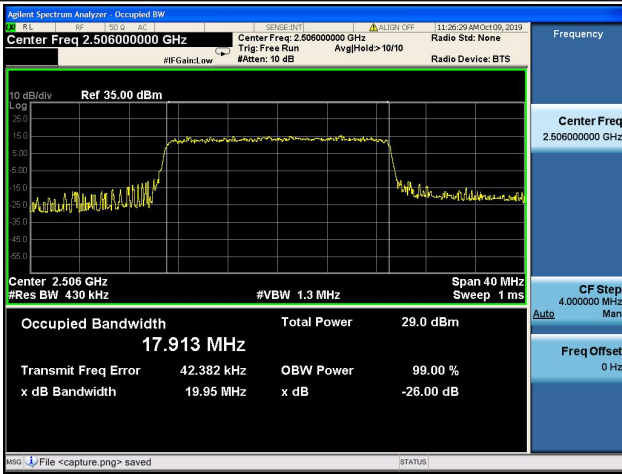

Band 41/ 15MHz/ Mid CH/QPSK

Band 41/ 15MHz/ Mid CH/16QAM

Band 41/ 15MHz/ High CH/QPSK

Band 41/ 15MHz/ High CH/16QAM

Band 41/ 20MHz/ Low CH/QPSK

Band 41/ 20MHz/ Low CH/16QAM

Band 41/ 20MHz/Mid CH/QPSK

Band 41/ 20MHz/Mid CH/16QAM