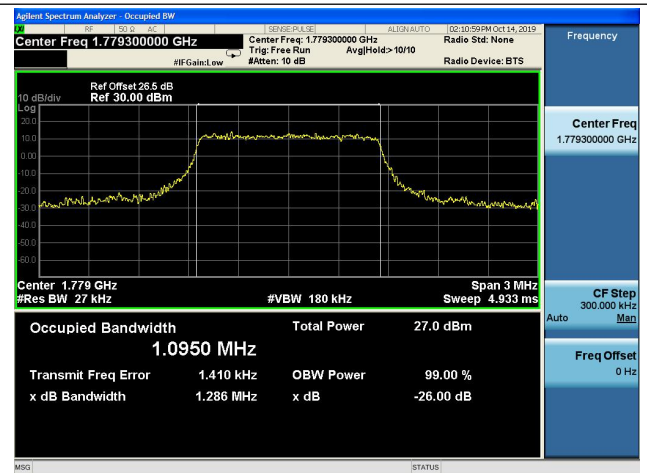

Band 41/ 20MHz/High CH/QPSK

Band 41/ 20MHz/High CH/16QAM

Band 66/ 1.4MHz/ Low CH/QPSK

Band 66/ 1.4MHz/ Low CH/16QAM

Band 66/ 1.4MHz/Mid CH/QPSK

Band 66/ 1.4MHz/Mid CH/16QAM

Band 66/ 1.4MHz/High CH/QPSK

Band 66/ 1.4MHz/High CH/16QAM