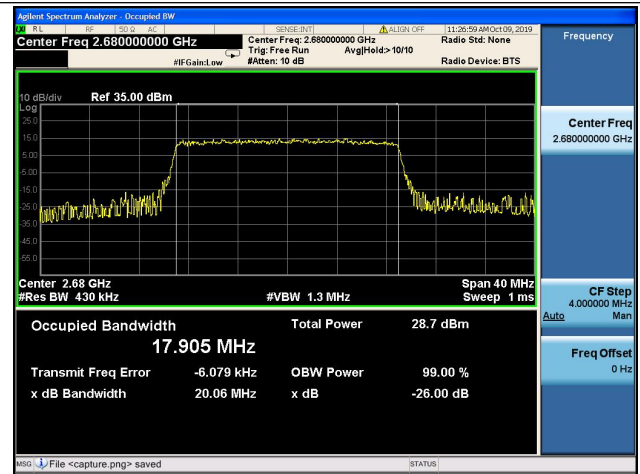

Band 41/ 20MHz/High CH/16QAM