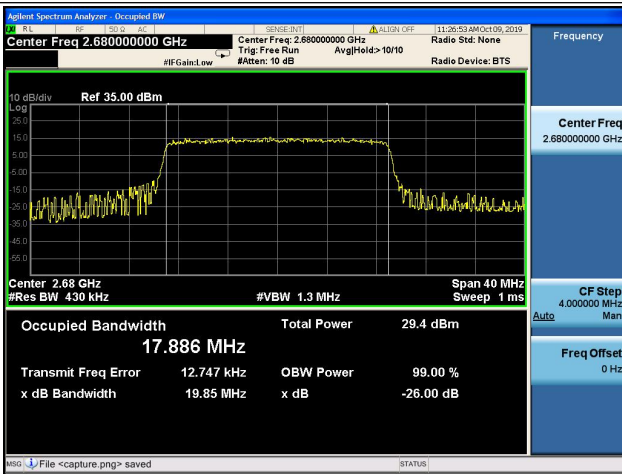

Band 41/ 20MHz/High CH/QPSK