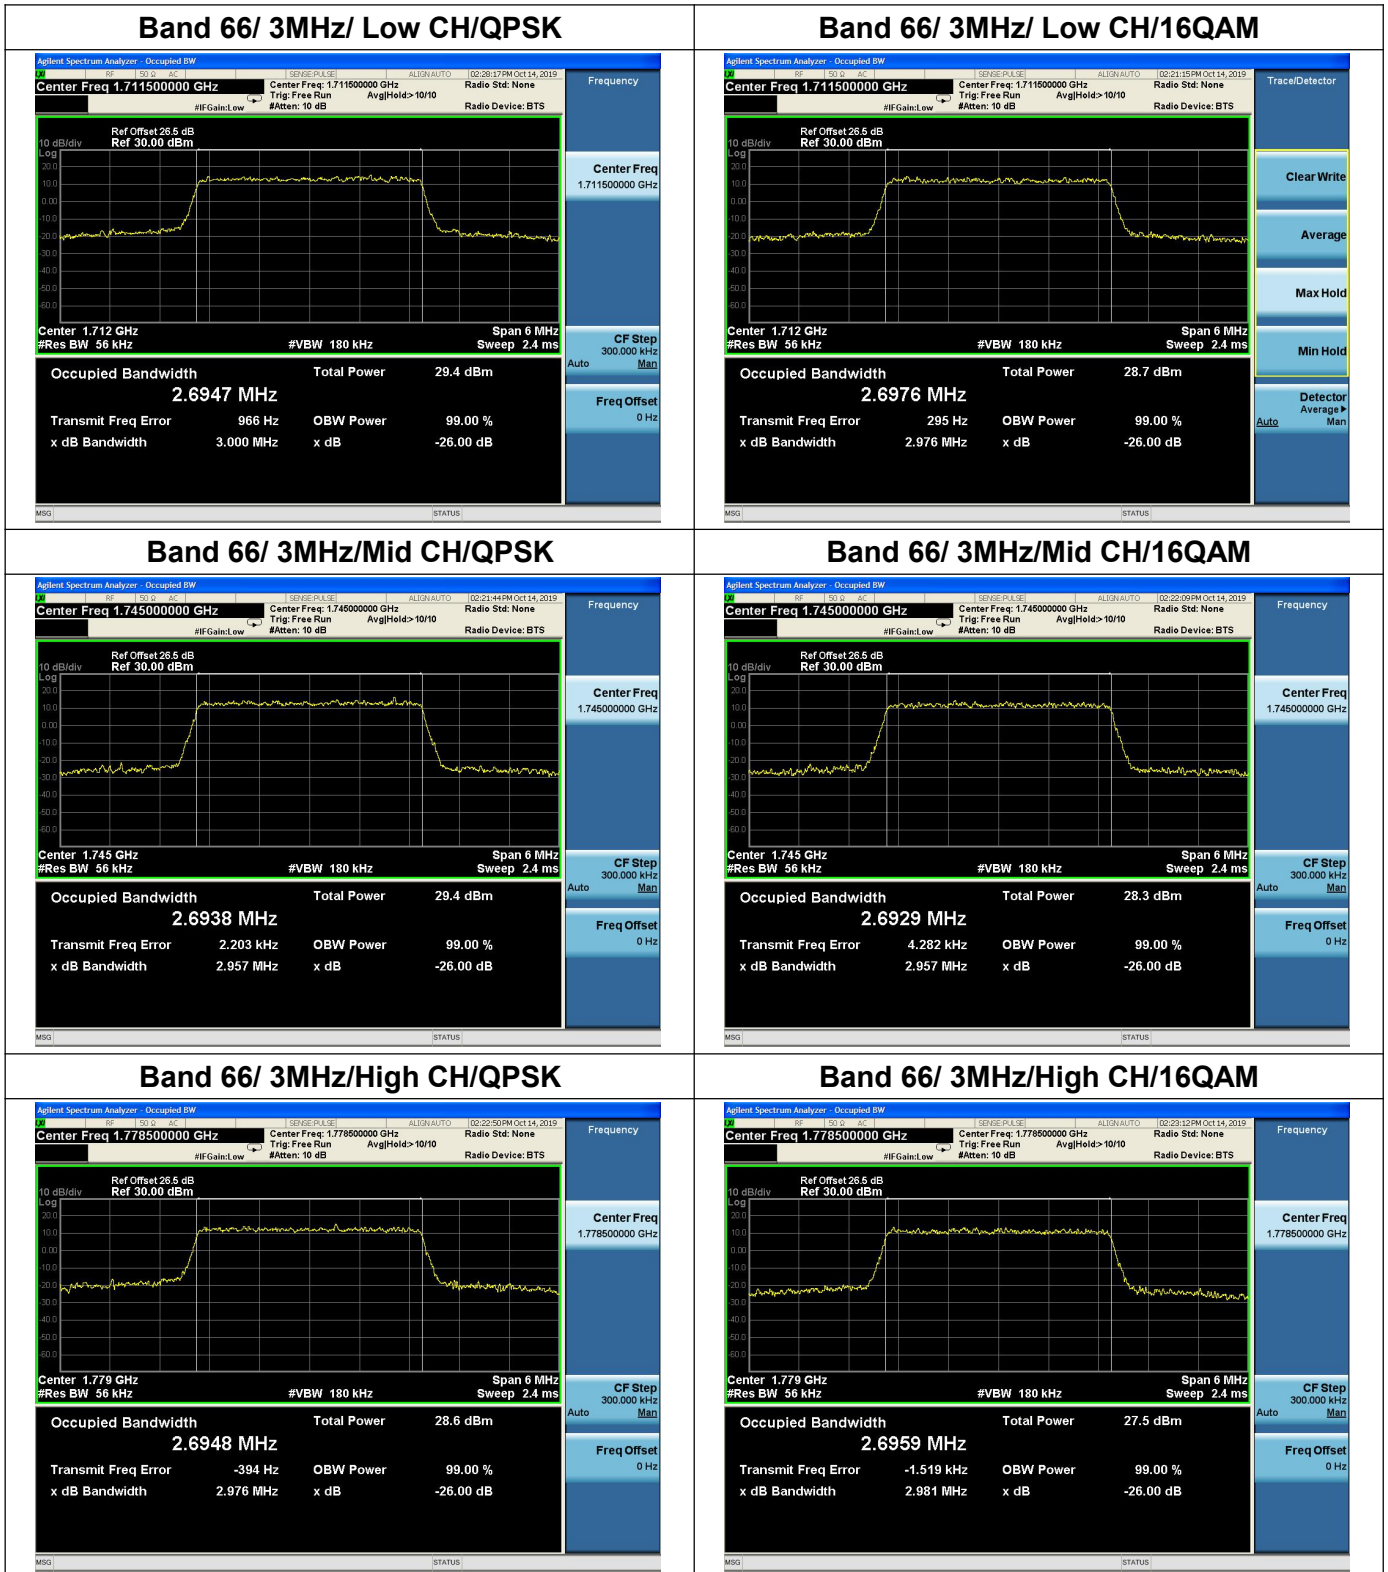

Band 41/ 15MHz/ Mid CH/QPSK

Band 41/ 15MHz/ Mid CH/16QAM

Band 41/ 15MHz/ High CH/QPSK

Band 41/ 15MHz/ High CH/16QAM

Band 41/ 20MHz/ Low CH/QPSK

Band 41/ 20MHz/ Low CH/16QAM

Band 41/ 20MHz/Mid CH/QPSK

Band 41/ 20MHz/Mid CH/16QAM

Band 41/ 20MHz/High CH/QPSK

Band 41/ 20MHz/High CH/16QAM

Band 66/ 1.4MHz/ Low CH/QPSK

Band 66/ 1.4MHz/ Low CH/16QAM

Band 66/ 1.4MHz/Mid CH/QPSK

Band 66/ 1.4MHz/Mid CH/16QAM

Band 66/ 1.4MHz/High CH/QPSK

Band 66/ 1.4MHz/High CH/16QAM

Band 66/ 5MHz/ Low CH/QPSK

Band 66/ 5MHz/ Low CH/16QAM

Band 66/ 5MHz/Mid CH/QPSK

Band 66/ 5MHz/Mid CH/16QAM

Band 66/ 5MHz/High CH/QPSK

Band 66/ 5MHz/High CH/16QAM

Band 66/ 10MHz/ Low CH/QPSK

Band 66/ 10MHz/ Low CH/16QAM