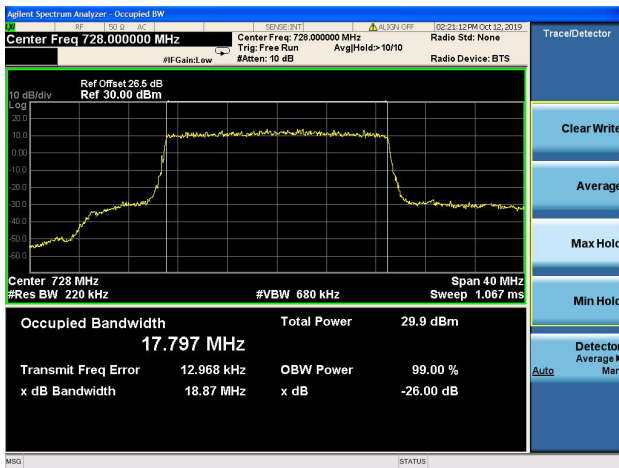

Band 28/ 15MHz/ High CH/QPSK

Band 28/ 15MHz/ High CH/16QAM

Band 28/ 20MHz/ Low CH/QPSK

Band 28/ 20MHz/ Low CH/16QAM

Band 28/ 20MHz/Mid CH/QPSK

Band 28/ 20MHz/Mid CH/16QAM

Band 28/ 20MHz/High CH/QPSK

Band 28/ 20MHz/High CH/16QAM