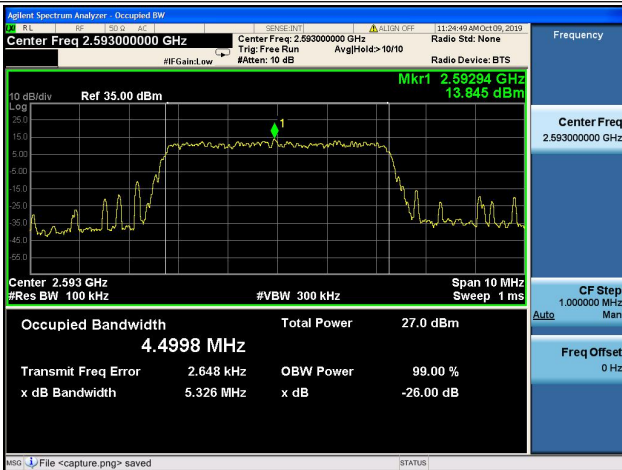

Band 41/ 5MHz/Mid CH/QPSK