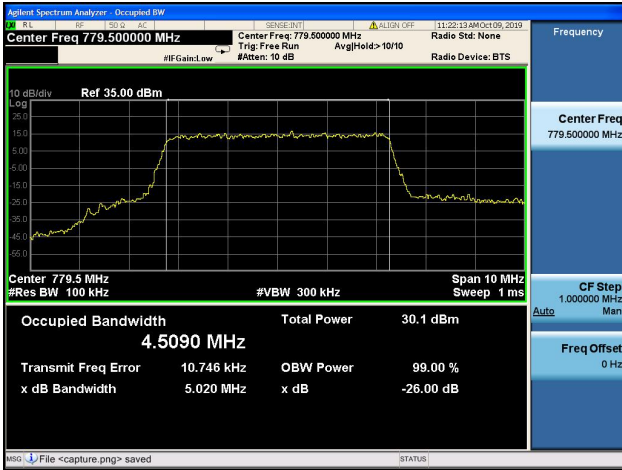

Band 30/ 5MHz/ Low CH/QPSK