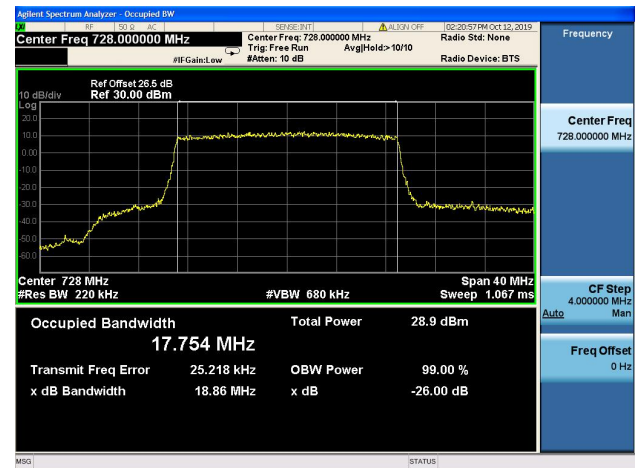

Band 28/ 15MHz/ High CH/QPSK

Band 28/ 15MHz/ High CH/16QAM

Band 28/ 20MHz/ Low CH/QPSK

Band 28/ 20MHz/ Low CH/16QAM

Band 28/ 20MHz/Mid CH/QPSK

Band 28/ 20MHz/Mid CH/16QAM

Band 28/ 20MHz/High CH/QPSK

Band 28/ 20MHz/High CH/16QAM