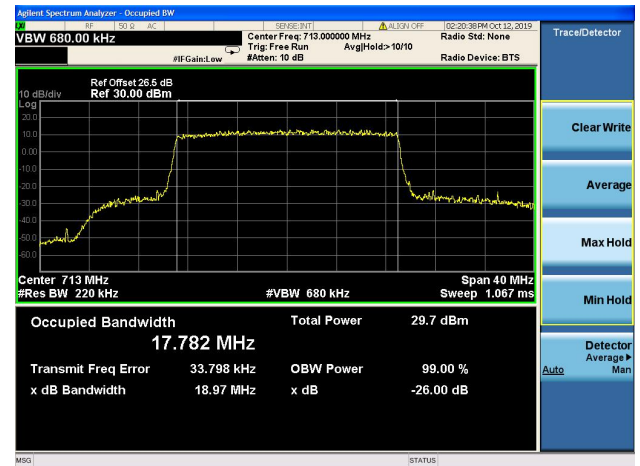

Band 28/ 15MHz/ High CH/QPSK

Band 28/ 15MHz/ High CH/16QAM

Band 28/ 20MHz/ Low CH/QPSK

Band 28/ 20MHz/ Low CH/16QAM

Band 28/ 20MHz/Mid CH/QPSK

Band 28/ 20MHz/Mid CH/16QAM

Band 28/ 20MHz/High CH/QPSK

Band 28/ 20MHz/High CH/16QAM