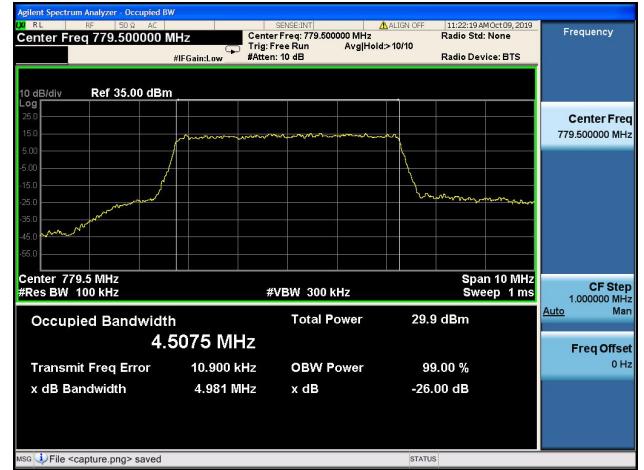

Band 30/ 5MHz/ Low CH/16QAM