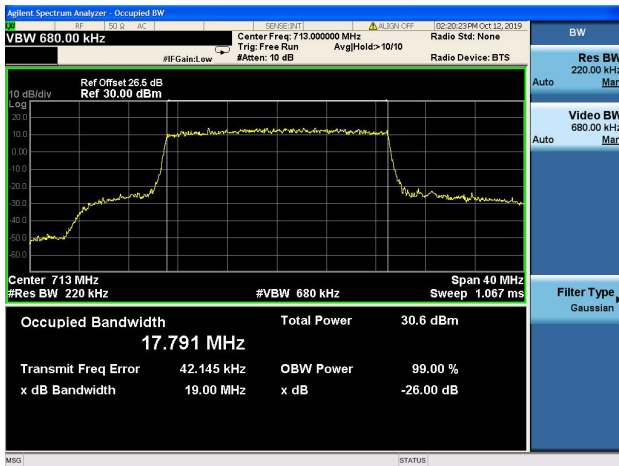

Band 28/ 15MHz/ High CH/QPSK

Band 28/ 15MHz/ High CH/16QAM

Band 28/ 20MHz/ Low CH/QPSK

Band 28/ 20MHz/ Low CH/16QAM

Band 28/ 20MHz/Mid CH/QPSK

Band 28/ 20MHz/Mid CH/16QAM

Band 28/ 20MHz/High CH/QPSK

Band 28/ 20MHz/High CH/16QAM