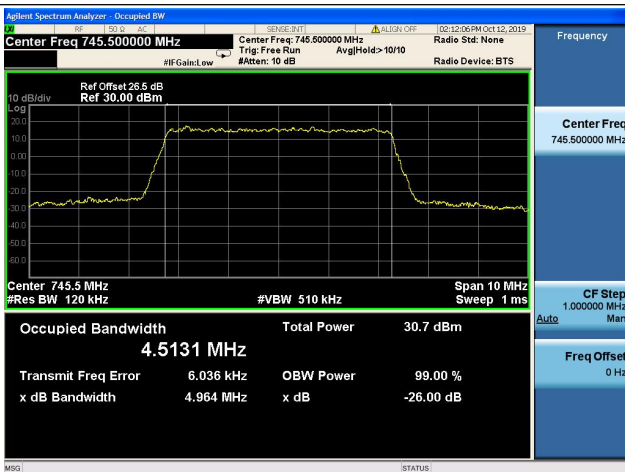

Band 28/ 5MHz/ Low CH/QPSK

Band 28/ 5MHz/ Low CH/16QAM

Band 28/ 5MHz/ Mid CH/QPSK

Band 28/ 5MHz/ Mid CH/16QAM

Band 28/ 5MHz/ High CH/QPSK

Band 28/ 5MHz/ MidHigh CH/16QAM

Band 28/ 10MHz/ Low CH/QPSK

Band 28/ 10MHz/ Low CH/16QAM

Band 28/ 10MHz/Mid CH/QPSK

Band 28/ 10MHz/Mid CH/16QAM

Band 28/ 10MHz/High CH/QPSK

Band 28/ 10MHz/High CH/16QAM

Band 28/ 15MHz/ Low CH/QPSK

Band 28/ 15MHz/ Low CH/16QAM

Band 28/ 15MHz/ Mid CH/QPSK

Band 28/ 15MHz/ Mid CH/16QAM