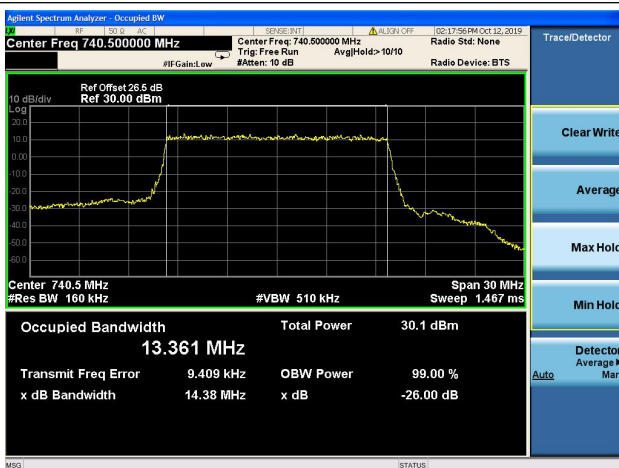

Band 28/ 15MHz/ High CH/QPSK