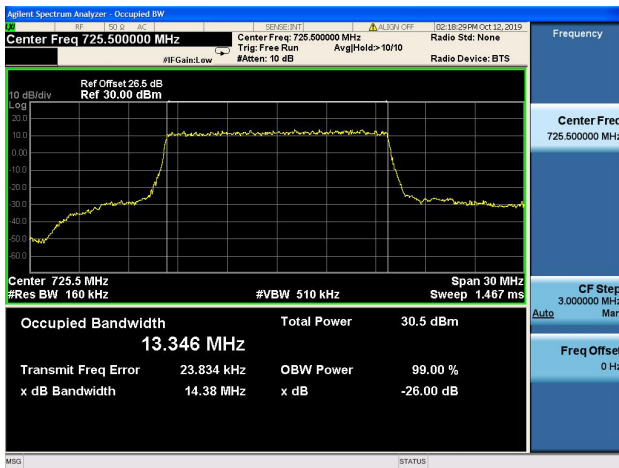

Band 28/ 10MHz/Mid CH/QPSK

Band 28/ 10MHz/Mid CH/16QAM

Band 28/ 10MHz/High CH/QPSK

Band 28/ 10MHz/High CH/16QAM

Band 28/ 15MHz/ Low CH/QPSK

Band 28/ 15MHz/ Low CH/16QAM

Band 28/ 15MHz/ Mid CH/QPSK

Band 28/ 15MHz/ Mid CH/16QAM

Band 28/ 15MHz/ High CH/QPSK

Band 28/ 15MHz/ High CH/16QAM

Band 28/ 20MHz/ Low CH/QPSK

Band 28/ 20MHz/ Low CH/16QAM

Band 28/ 20MHz/Mid CH/QPSK

Band 28/ 20MHz/Mid CH/16QAM

Band 28/ 20MHz/High CH/QPSK

Band 28/ 20MHz/High CH/16QAM