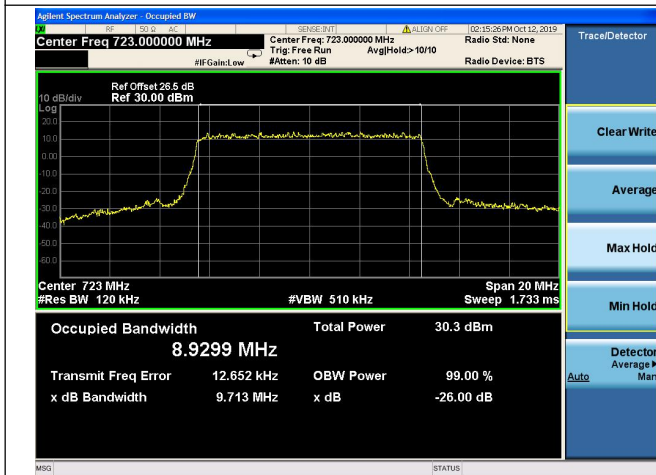

Band 28/ 5MHz/ Low CH/QPSK

Band 28/ 5MHz/ Low CH/16QAM

Band 28/ 5MHz/ Mid CH/QPSK

Band 28/ 5MHz/ Mid CH/16QAM

Band 28/ 5MHz/ High CH/QPSK

Band 28/ 5MHz/ MidHigh CH/16QAM

Band 28/ 10MHz/ Low CH/QPSK

Band 28/ 10MHz/ Low CH/16QAM

Band 28/ 10MHz/Mid CH/QPSK

Band 28/ 10MHz/Mid CH/16QAM

Band 28/ 10MHz/High CH/QPSK

Band 28/ 10MHz/High CH/16QAM

Band 28/ 15MHz/ Low CH/QPSK

Band 28/ 15MHz/ Low CH/16QAM

Band 28/ 15MHz/ Mid CH/QPSK

Band 28/ 15MHz/ Mid CH/16QAM