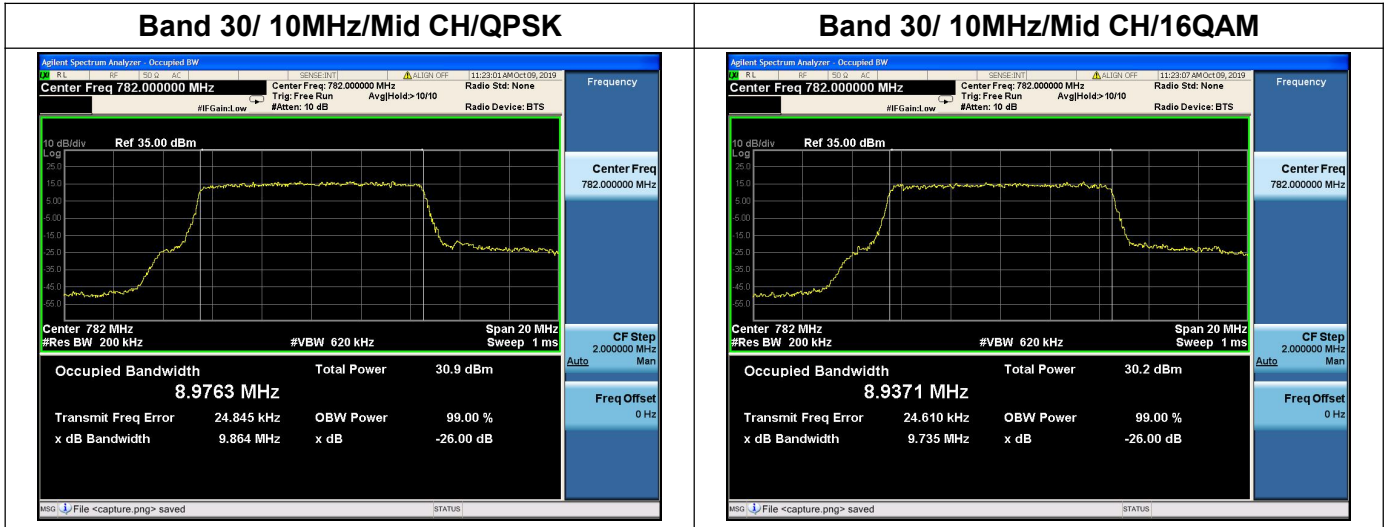

Band 30/ 5MHz/ Low CH/QPSK

Band 30/ 5MHz/ Low CH/16QAM

Band 30/ 5MHz/Mid CH/QPSK

Band 30/ 5MHz/Mid CH/16QAM

Band 30/ 5MHz/High CH/QPSK

Band 30/ 5MHz/High CH/16QAM

Band 41/ 5MHz/ Low CH/QPSK

Band 41/ 5MHz/ Low CH/16QAM