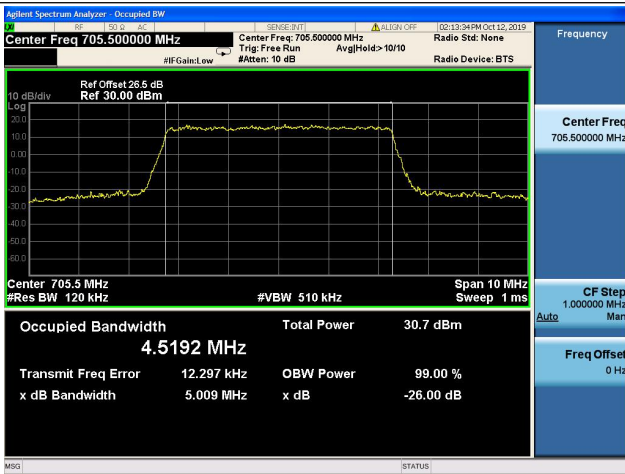

Band 28/ 5MHz/ Low CH/QPSK

Band 28/ 5MHz/ Low CH/16QAM

Band 28/ 5MHz/ Mid CH/QPSK

Band 28/ 5MHz/ Mid CH/16QAM

Band 28/ 5MHz/ High CH/QPSK

Band 28/ 5MHz/ MidHigh CH/16QAM

Band 28/ 10MHz/ Low CH/QPSK

Band 28/ 10MHz/ Low CH/16QAM

Band 28/ 10MHz/Mid CH/QPSK

Band 28/ 10MHz/Mid CH/16QAM

Band 28/ 10MHz/High CH/QPSK

Band 28/ 10MHz/High CH/16QAM

Band 28/ 15MHz/ Low CH/QPSK

Band 28/ 15MHz/ Low CH/16QAM

Band 28/ 15MHz/ Mid CH/QPSK

Band 28/ 15MHz/ Mid CH/16QAM