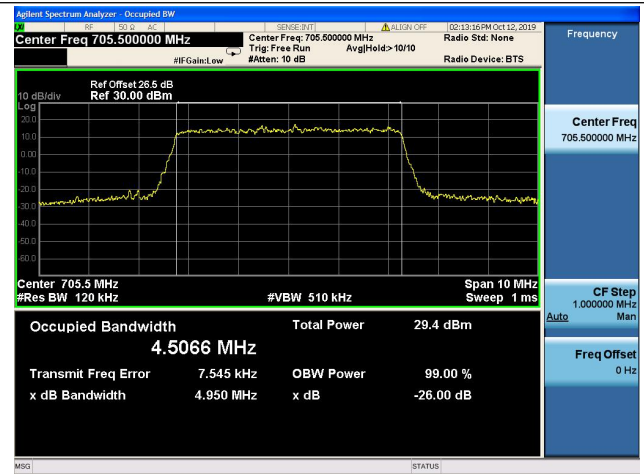

Band 28/ 5MHz/ Low CH/QPSK

Band 28/ 5MHz/ Low CH/16QAM

Band 28/ 5MHz/ Mid CH/QPSK

Band 28/ 5MHz/ Mid CH/16QAM

Band 28/ 5MHz/ High CH/QPSK

Band 28/ 5MHz/ MidHigh CH/16QAM

Band 28/ 10MHz/ Low CH/QPSK

Band 28/ 10MHz/ Low CH/16QAM

Band 28/ 10MHz/Mid CH/QPSK

Band 28/ 10MHz/Mid CH/16QAM

Band 28/ 10MHz/High CH/QPSK

Band 28/ 10MHz/High CH/16QAM

Band 28/ 15MHz/ Low CH/QPSK

Band 28/ 15MHz/ Low CH/16QAM

Band 28/ 15MHz/ Mid CH/QPSK

Band 28/ 15MHz/ Mid CH/16QAM