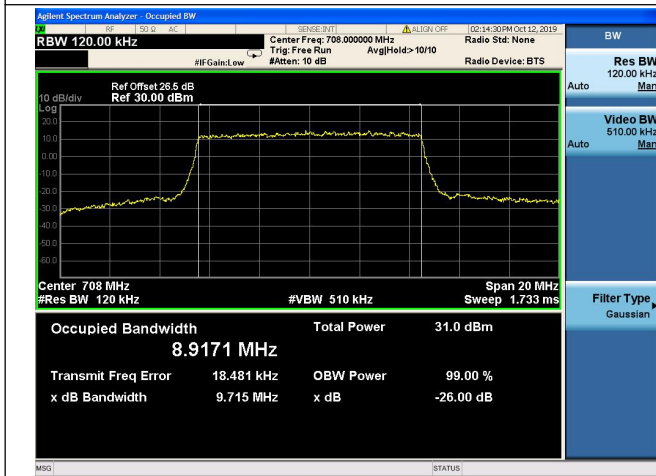

Band 28/ 5MHz/ Low CH/QPSK

Band 28/ 5MHz/ Low CH/16QAM

Band 28/ 5MHz/ Mid CH/QPSK

Band 28/ 5MHz/ Mid CH/16QAM

Band 28/ 5MHz/ High CH/QPSK

Band 28/ 5MHz/ MidHigh CH/16QAM

Band 28/ 10MHz/ Low CH/QPSK

Band 28/ 10MHz/ Low CH/16QAM