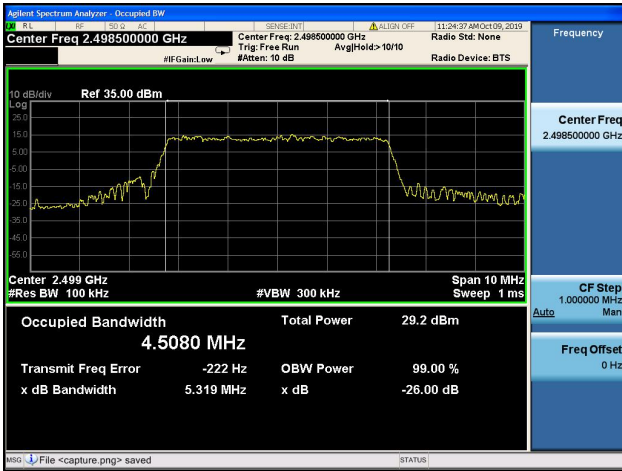

Band 30/ 5MHz/ Low CH/QPSK

Band 30/ 5MHz/ Low CH/16QAM

Band 30/ 5MHz/Mid CH/QPSK

Band 30/ 5MHz/Mid CH/16QAM

Band 30/ 5MHz/High CH/QPSK

Band 30/ 5MHz/High CH/16QAM

Band 41/ 5MHz/ Low CH/QPSK

Band 41/ 5MHz/ Low CH/16QAM