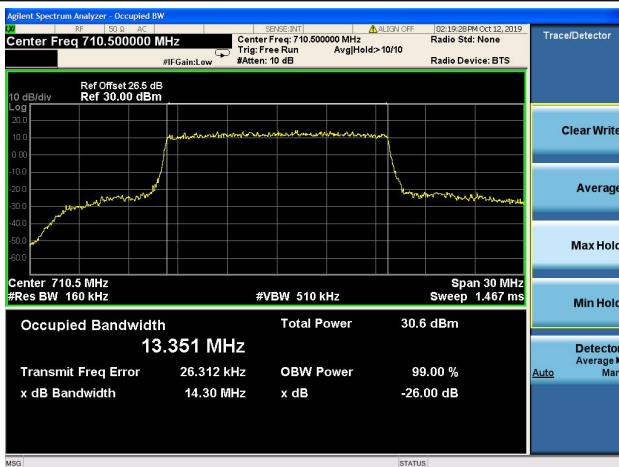

Band 28/ 10MHz/Mid CH/QPSK

Band 28/ 10MHz/Mid CH/16QAM

Band 28/ 10MHz/High CH/QPSK

Band 28/ 10MHz/High CH/16QAM

Band 28/ 15MHz/ Low CH/QPSK

Band 28/ 15MHz/ Low CH/16QAM

Band 28/ 15MHz/ Mid CH/QPSK

Band 28/ 15MHz/ Mid CH/16QAM