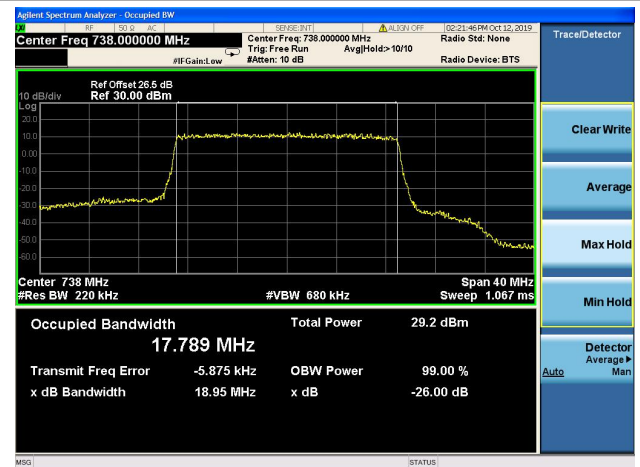

Band 28/ 15MHz/ High CH/QPSK

Band 28/ 15MHz/ High CH/16QAM

Band 28/ 20MHz/ Low CH/QPSK

Band 28/ 20MHz/ Low CH/16QAM

Band 28/ 20MHz/Mid CH/QPSK

Band 28/ 20MHz/Mid CH/16QAM

Band 28/ 20MHz/High CH/QPSK

Band 28/ 20MHz/High CH/16QAM